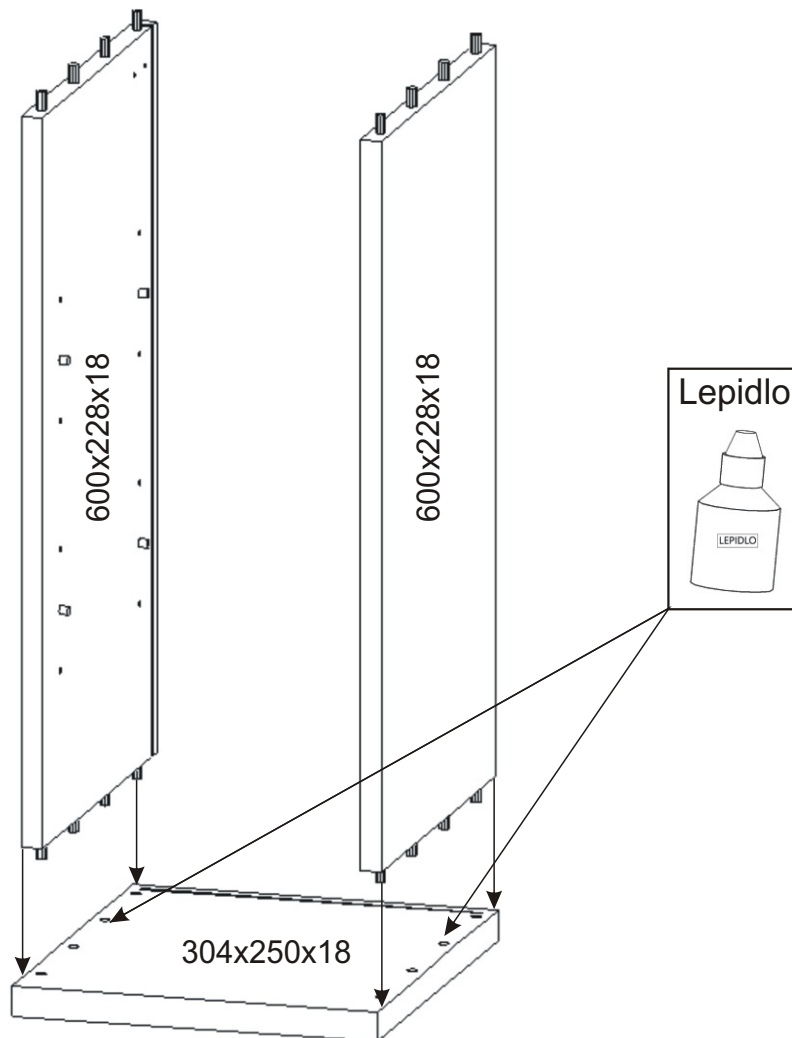

KBB 9

Vrut 3,5x16 8x 	Lepidlo 20ml 1x 	Kolík 16x 	Naložený pant 2x 	Závěs horní skříňky 2x 	
Hmoždinka ø10 2x 	Vrut 5x50 2x 	Podpěrka 8x 	Ocelová lišta 264mm 1x 	Úchytka plastová 128mm 1x 	Šroub 4x30 k úchytce 2x 

1.

2.

3.

4.

5.

6.

Závěs horních skříněk

2x

Půda 304x250x18

600x228x18

Vrut 4x30

4x

7.

264x212x18

264x212x18

Vrut 3,5x16

4x

8.

9.