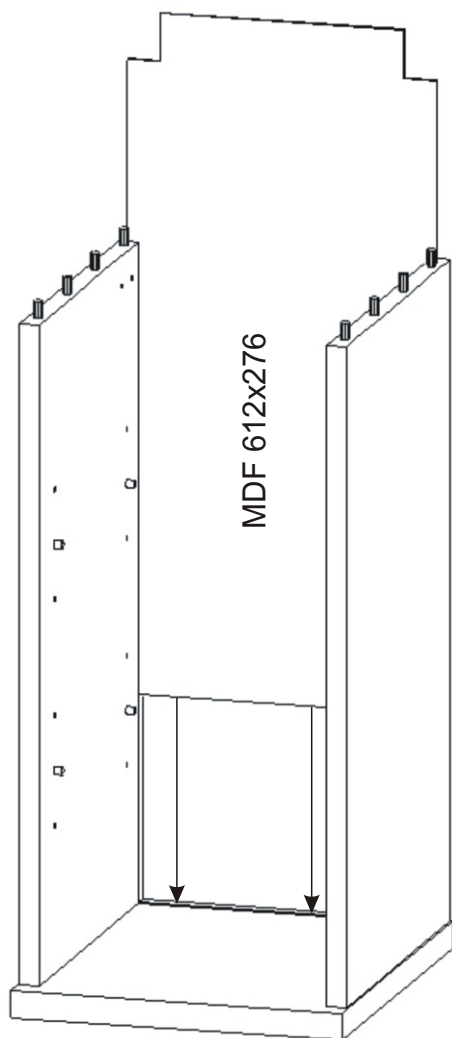

KBB 9

Vrut 3,5x16 8x 	Lepidlo 20ml 1x 	Kolík 16x 	Naložený pant 2x 	Závěs horní skříňky 2x 	
Hmoždinka ø10 2x 	Vrut 5x50 2x 	Podpěrka 8x 	Ocelová lišta 264mm 1x 	Úchytka plastová 128mm 1x 	Šroub 4x30 k úchytce 2x 

1.

2.

3.

4.

5.

6.

Závěs horních skříněk

2x

Půda 304x250x18

600x228x18

Vrut 4x30

4x

7.

264x212x18

264x212x18

Vrut 3,5x16

4x

8.

9.