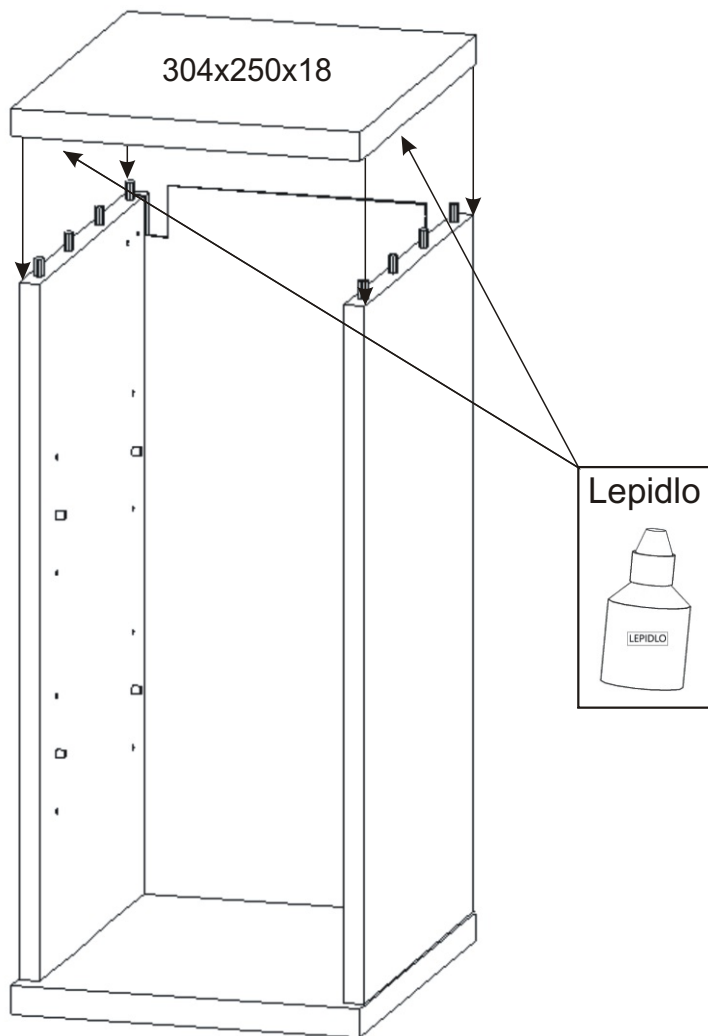

KBB 9

Vrut 3,5x16 8x 	Lepidlo 20ml 1x 	Kolík 16x 	Naložený pant 2x 	Závěs horní skříňky 2x 	
Hmoždinka ø10 2x 	Vrut 5x50 2x 	Podpěrka 8x 	Ocelová lišta 264mm 1x 	Úchytka plastová 128mm 1x 	Šroub 4x30 k úchytce 2x 

1.

2.

3.

4.

5.

6.

Závěs horních skříněk

2x

Půda 304x250x18

600x228x18

Vrut 4x30

4x

7.

264x212x18

264x212x18

Vrut 3,5x16

4x

8.

9.