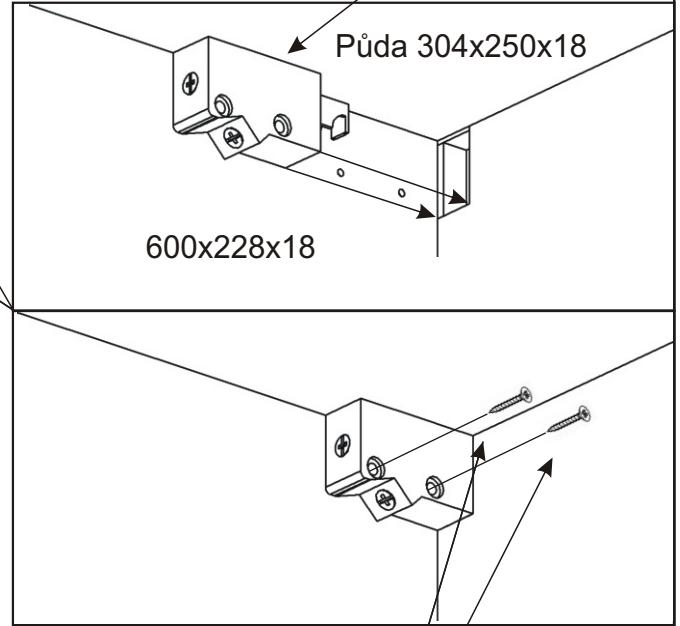

KBB 9

Vrut 3,5x16 8x 	Lepidlo 20ml 1x 	Kolík 16x 	Naložený pant 2x 	Závěs horní skříňky 2x 	
Hmoždinka ø10 2x 	Vrut 5x50 2x 	Podpěrka 8x 	Ocelová lišta 264mm 1x 	Úchytka plastová 128mm 1x 	Šroub 4x30 k úchytce 2x 

1.

2.

3.

4.

5.

6.

Závěs horních skříněk

2x

Půda 304x250x18

600x228x18

Vrut 4x30

4x

7.

264x212x18

264x212x18

Vrut 3,5x16

4x

8.

9.