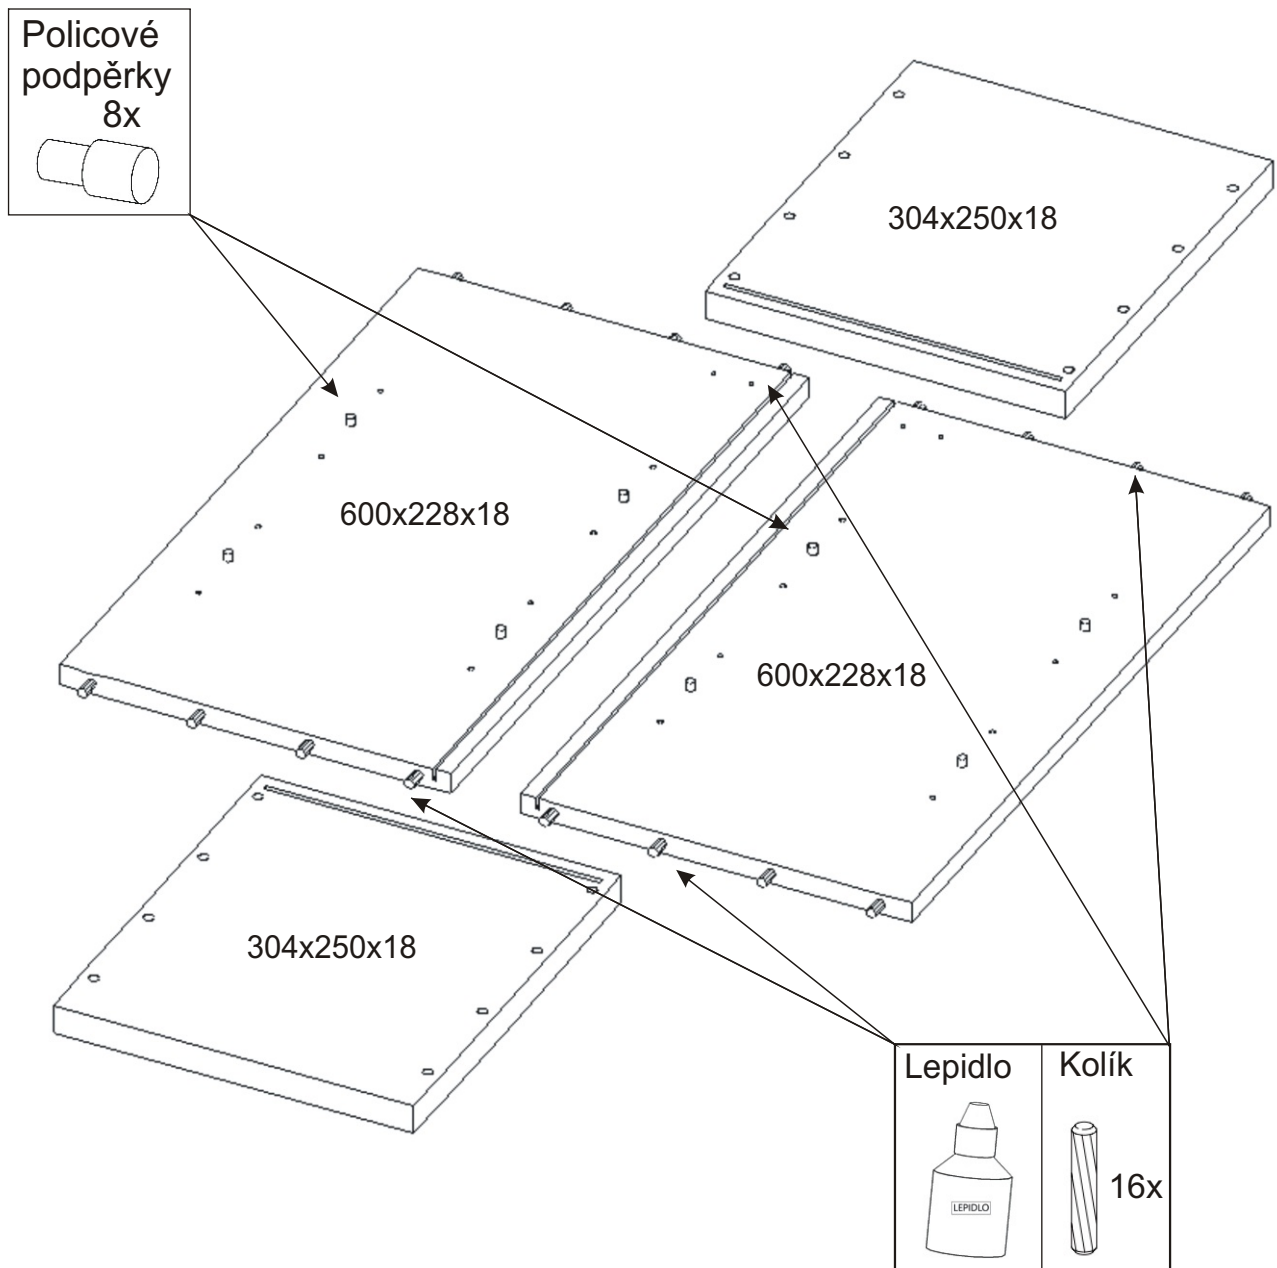

KBB 9

Vrut 3,5x16 8x 	Lepidlo 20ml 1x 	Kolík 16x 	Naložený pant 2x 	Závěs horní skříňky 2x 	
Hmoždinka ø10 2x 	Vrut 5x50 2x 	Podpěrka 8x 	Ocelová lišta 264mm 1x 	Úchytka plastová 128mm 1x 	Šroub 4x30 k úchytce 2x 

1.

2.

3.

4.

5.

6.

Závěs horních skříněk

2x

Půda 304x250x18

600x228x18

Vrut 4x30

4x

7.

264x212x18

264x212x18

Vrut 3,5x16

4x

8.

9.