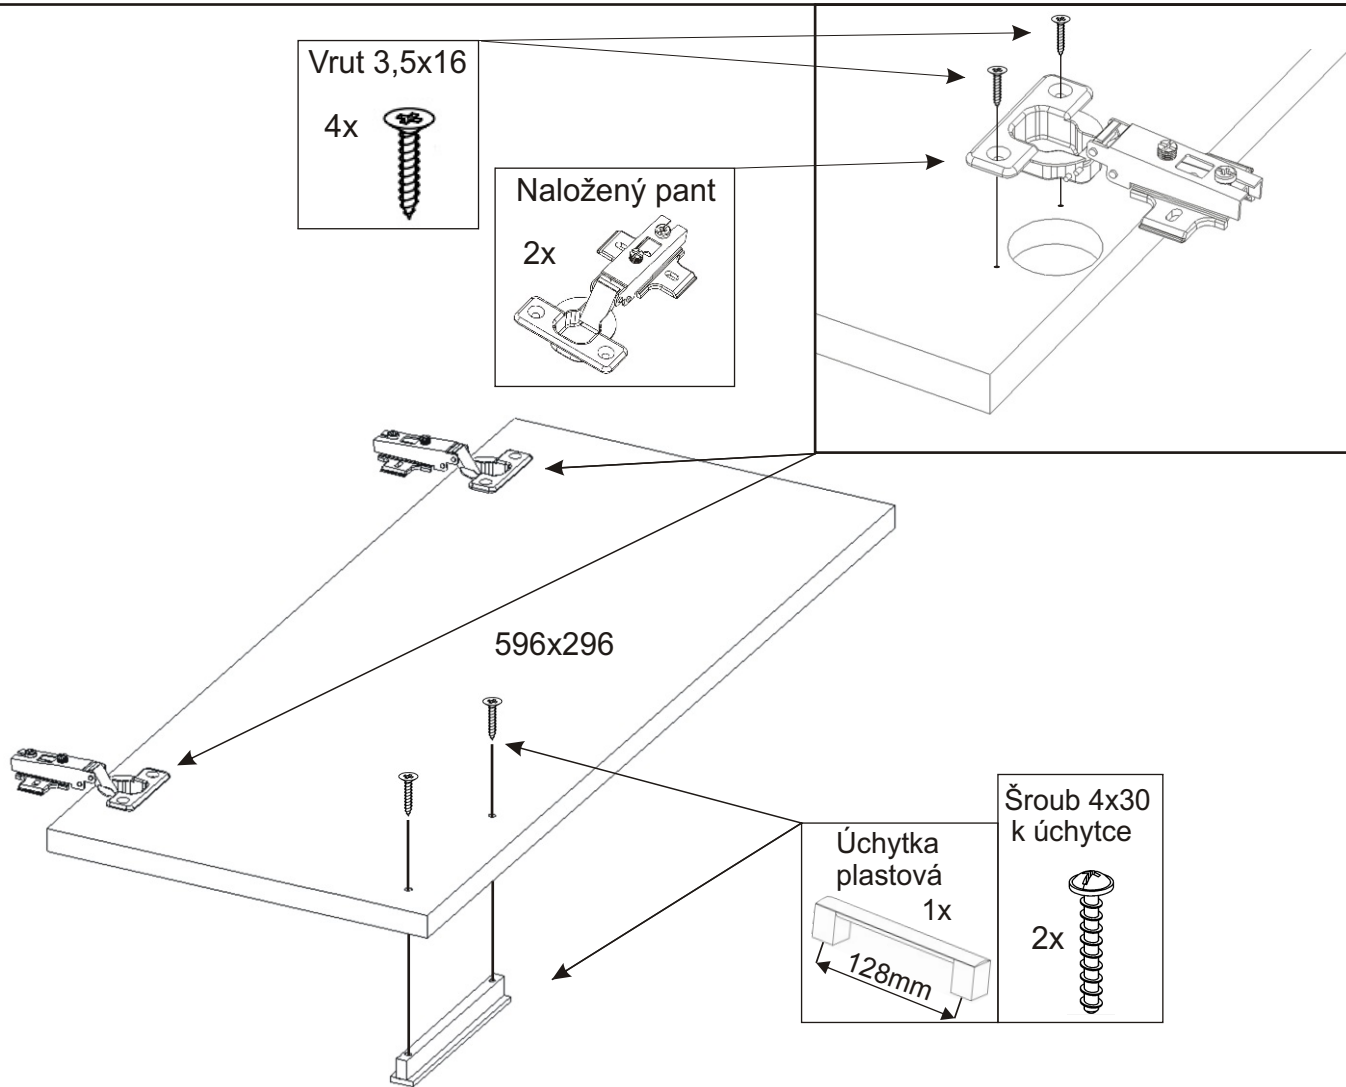

KBB 9

Vrut 3,5x16 8x 	Lepidlo 20ml 1x 	Kolík 16x 	Naložený pant 2x 	Závěs horní skříňky 2x 	
Hmoždinka ø10 2x 	Vrut 5x50 2x 	Podpěrka 8x 	Ocelová lišta 264mm 1x 	Úchytka plastová 128mm 1x 	Šroub 4x30 k úchytce 2x 

1.

2.

3.

4.

5.

6.

Závěs horních skříněk

2x

Půda 304x250x18

600x228x18

Vrut 4x30

4x

7.

264x212x18

264x212x18

Vrut 3,5x16

4x

8.

9.