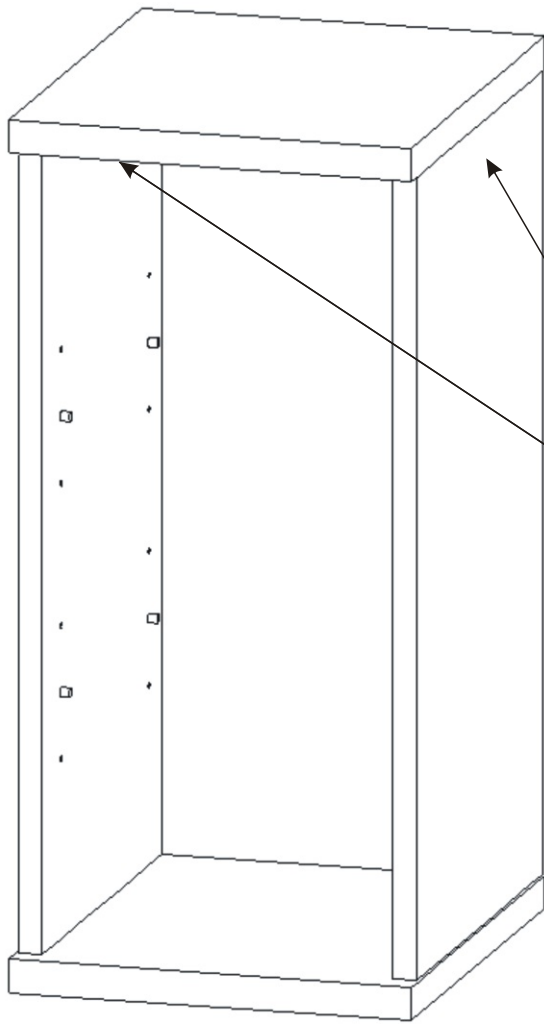

KBB 9

Vrut 3,5x16 8x 	Lepidlo 20ml 1x 	Kolík 16x 	Naložený pant 2x 	Závěs horní skříňky 2x 	
Hmoždinka ø10 2x 	Vrut 5x50 2x 	Podpěrka 8x 	Ocelová lišta 264mm 1x 	Úchytka plastová 128mm 1x 	Šroub 4x30 k úchytce 2x 

1.

2.

3.

4.

5.

6.

Závěs horních skříněk

2x

Půda 304x250x18

600x228x18

Vrut 4x30

4x

7.

264x212x18

264x212x18

Vrut 3,5x16