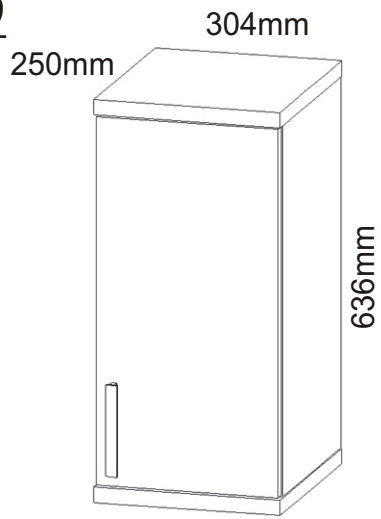

KBB 9

Vrut 3,5x16 8x 	Lepidlo 20ml 1x 	Kolík 16x 	Naložený pant 2x 	Závěs horní skříňky 2x 	
Hmoždinka ø10 2x 	Vrut 5x50 2x 	Podpěrka 8x 	Ocelová lišta 264mm 1x 	Úchytka plastová 128mm 1x 	Šroub 4x30 k úchytce 2x 

1.

2.

3.

4.

5.

6.

Závěs horních skříněk

2x

Půda 304x250x18

600x228x18

Vrut 4x30

4x

7.

264x212x18

264x212x18

Vrut 3,5x16

4x

8.

9.