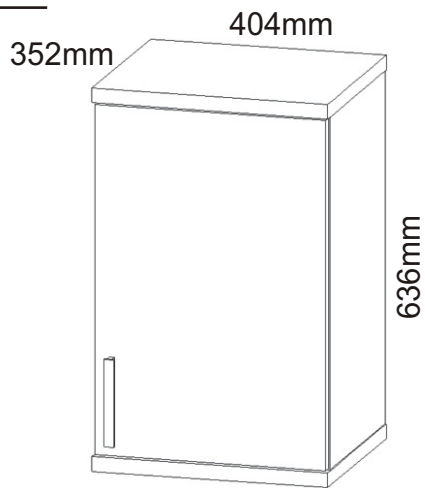

KBB 8

Vrut 3,5x16 8x 	Lepidlo 1x 	Kolík 16x 	Naložený pant 2x 	Závěs horní skříňky 2x 	
Hmoždinka ø10 2x 	Vrut 5x50 2x 	Podpěrka 8x 	Ocelová lišta 364mm 1x 	Úchytka 148mm 1x Vrut 4x30 k úchytce 2x 	Vrut 4x30 k úchytce 4x

1.

2.

Vrut 3,5x16

4x

Naložený pant

2x

596x396

Vrut 4x30

2x

Úchytka

1x

3.

600x330x18

600x330x18

404x352x18

Lepidlo