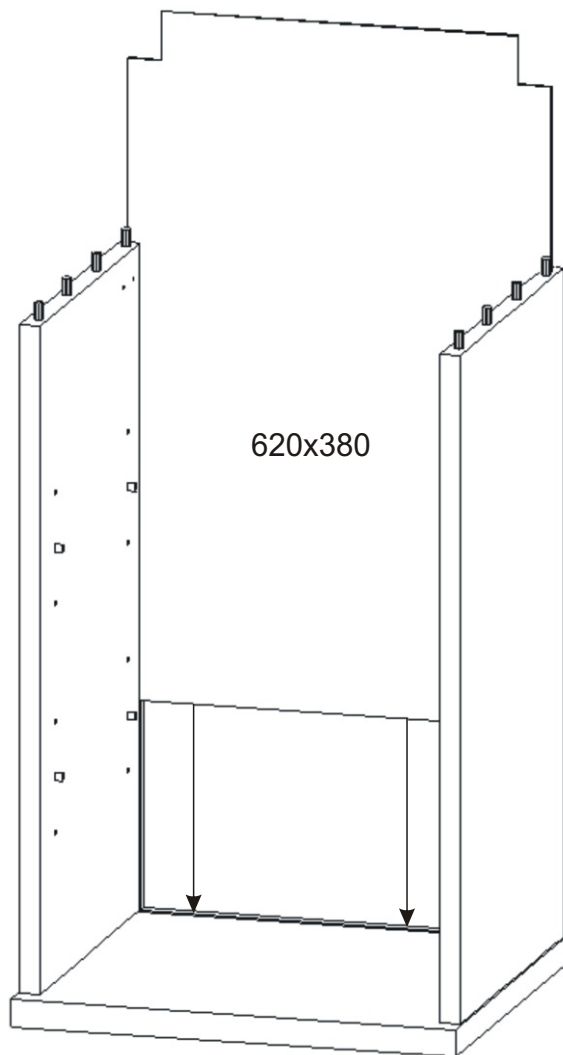

KBB 8

Vrut 3,5x16 8x 	Lepidlo 1x 	Kolík 16x 	Naložený pant 2x 	Závěs horní skříňky 2x 	
Hmoždinka ø10 2x 	Vrut 5x50 2x 	Podpěrka 8x 	Ocelová lišta 364mm 1x 	Úchytka 148mm 1x Vrut 4x30 k úchytce 2x 	Vrut 4x30 k úchytce 4x

1.

2.

Vrut 3,5x16

4x

Naložený pant

2x

596x396

Vrut 4x30

2x

Úchytka

1x

3.

600x330x18

600x330x18

404x352x18

Lepidlo

4.

5.

6.

7.

8.

9.