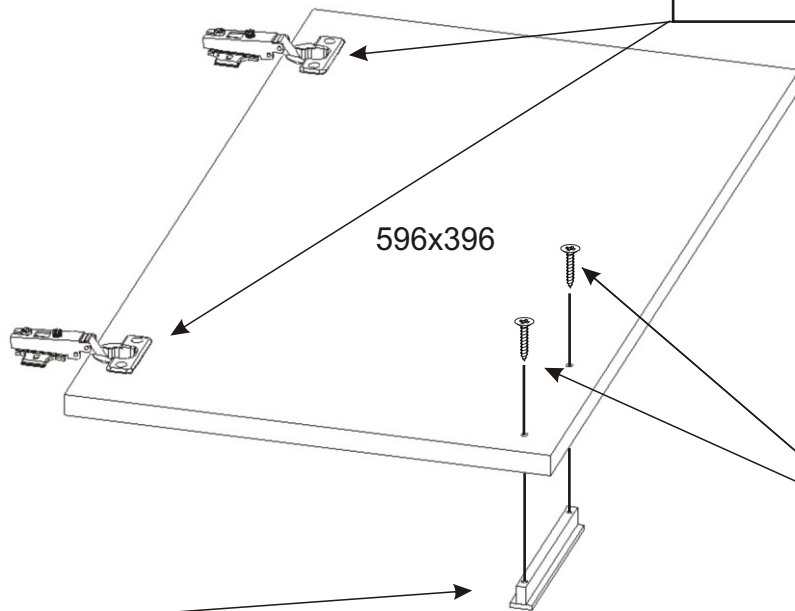

1.

2.

Vrut 3,5x16

4x

Naložený pant

2x

596x396

Vrut 4x30

2x

Úchytka

1x

3.

600x330x18

600x330x18

404x352x18

Lepidlo