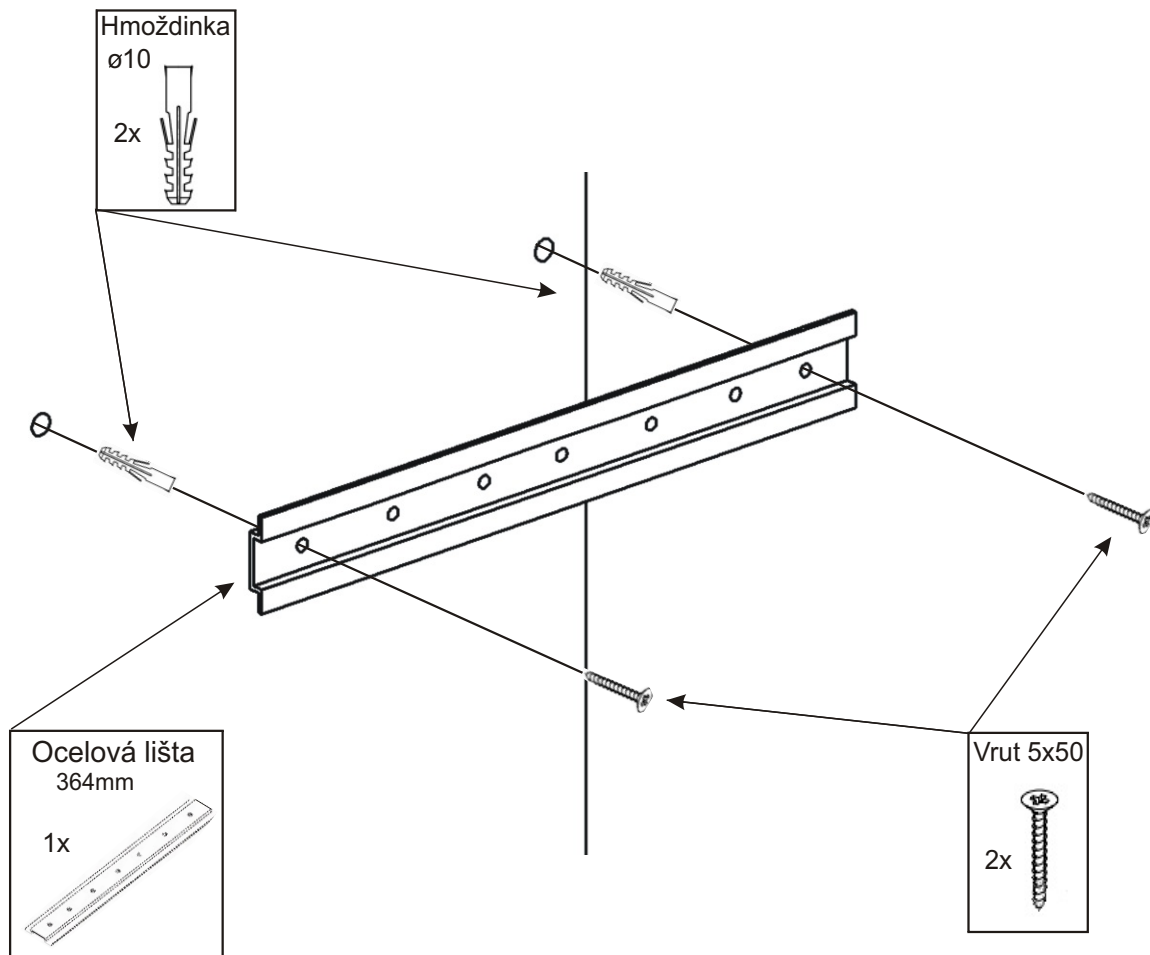

1.

2.

Vrut 3,5x16

4x

Naložený pant

2x

596x396

Vrut 4x30

2x

Úchytka

1x

3.

600x330x18

600x330x18

404x352x18

Lepidlo

4.

5.

6.

7.

8.

9.