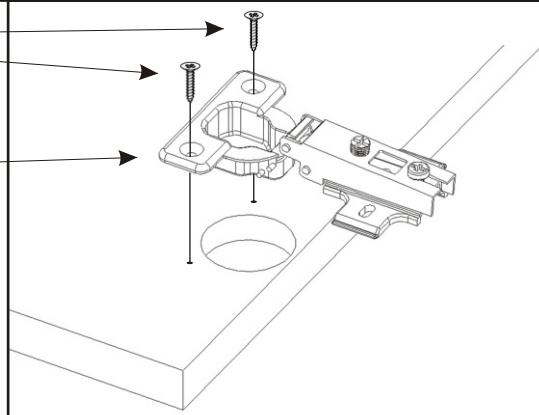

KBB 8

Vrut 3,5x16 8x 	Lepidlo 1x 	Kolík 16x 	Naložený pant 2x 	Závěs horní skříňky 2x 	
Hmoždinka ø10 2x 	Vrut 5x50 2x 	Podpěrka 8x 	Ocelová lišta 364mm 1x 	Úchytka 148mm 1x Vrut 4x30 k úchytce 2x 	Vrut 4x30 k úchytce 4x

1.

2.

Vrut 3,5x16

4x

Naložený pant

2x

596x396

Vrut 4x30

2x

Úchytka

1x

3.

600x330x18

600x330x18

404x352x18

Lepidlo