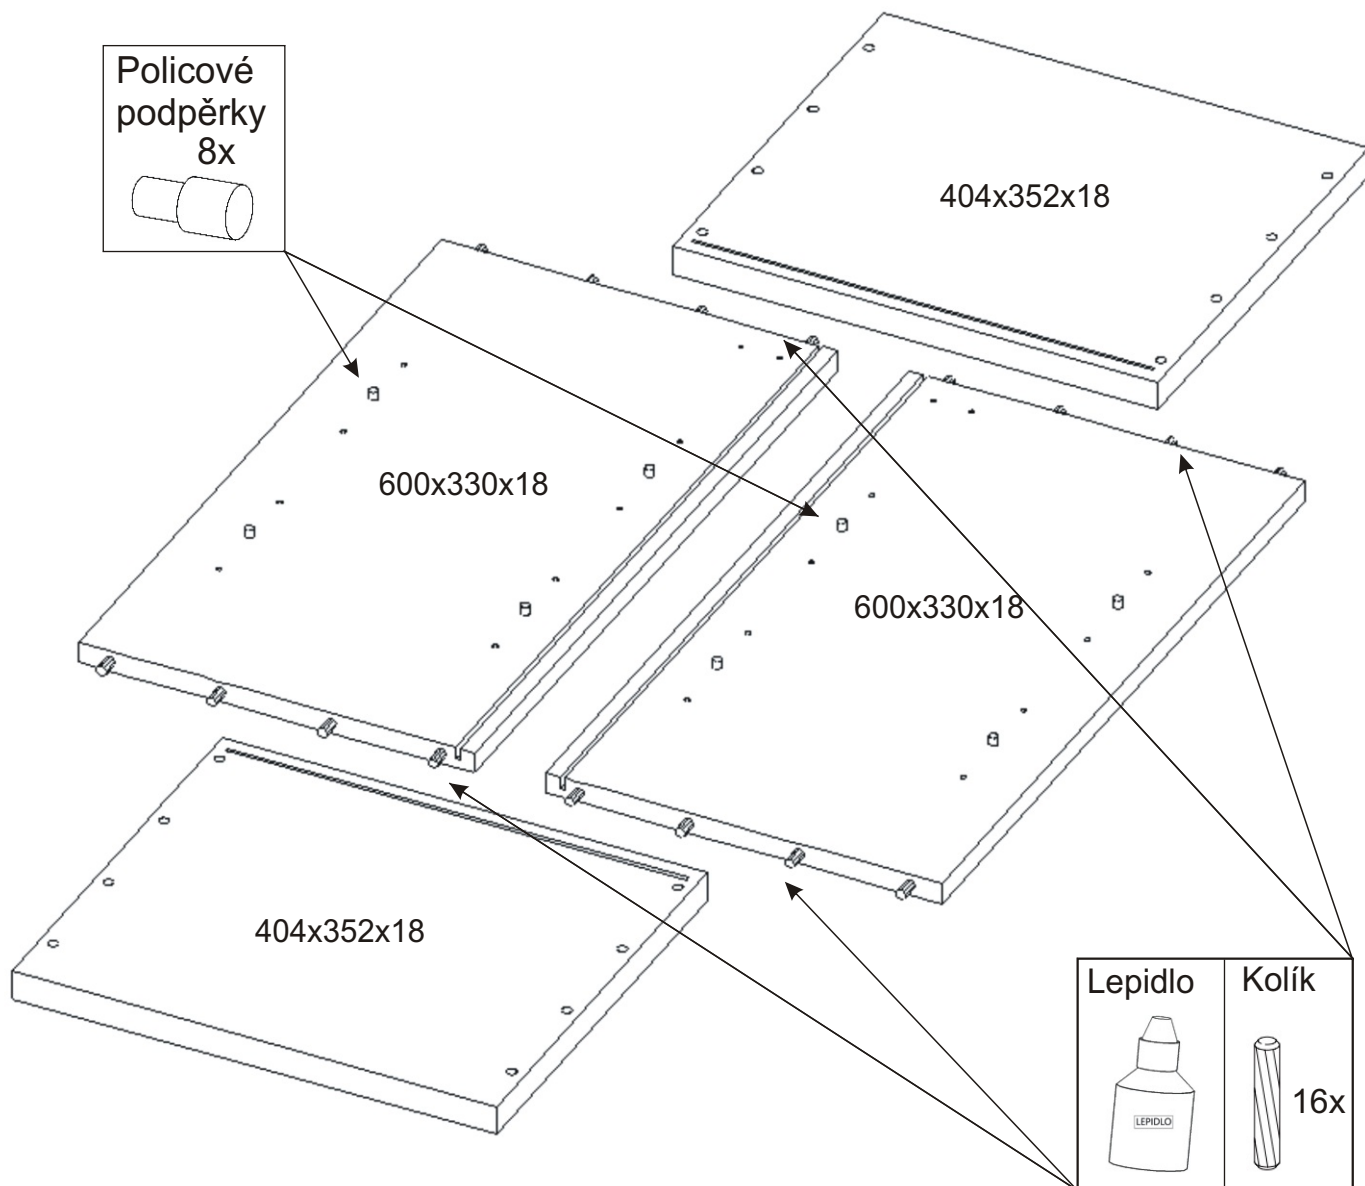

KBB 8

Vrut 3,5x16 8x 	Lepidlo 1x 	Kolík 16x 	Naložený pant 2x 	Závěs horní skříňky 2x 	
Hmoždinka ø10 2x 	Vrut 5x50 2x 	Podpěrka 8x 	Ocelová lišta 364mm 1x 	Úchytka 148mm 1x Vrut 4x30 k úchytce 2x 	Vrut 4x30 k úchytce 4x

1.

2.

Vrut 3,5x16

4x

Naložený pant

2x

596x396

Vrut 4x30

2x

Úchytka

1x

3.

600x330x18

600x330x18

404x352x18

Lepidlo

4.

5.

6.

7.

8.

9.