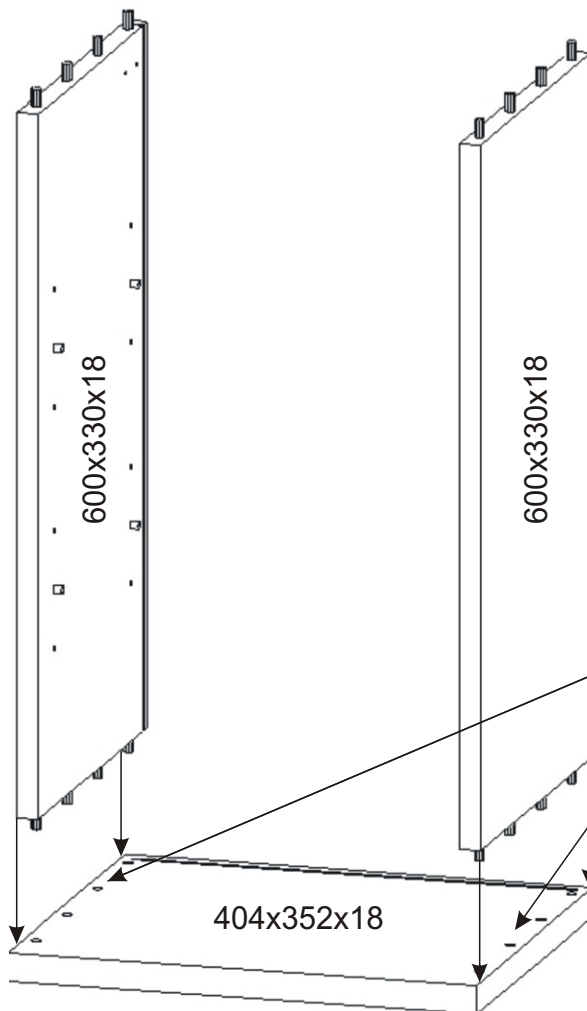

KBB 8

Vrut 3,5x16 8x 	Lepidlo 1x 	Kolík 16x 	Naložený pant 2x 	Závěs horní skříňky 2x 	
Hmoždinka ø10 2x 	Vrut 5x50 2x 	Podpěrka 8x 	Ocelová lišta 364mm 1x 	Úchytka 148mm 1x Vrut 4x30 k úchytce 2x 	Vrut 4x30 k úchytce 4x

1.

2.

Vrut 3,5x16

4x

Naložený pant

2x

596x396

Vrut 4x30

2x

Úchytka

1x

3.

600x330x18

600x330x18

404x352x18

Lepidlo

4.

5.

6.

7.

8.

9.