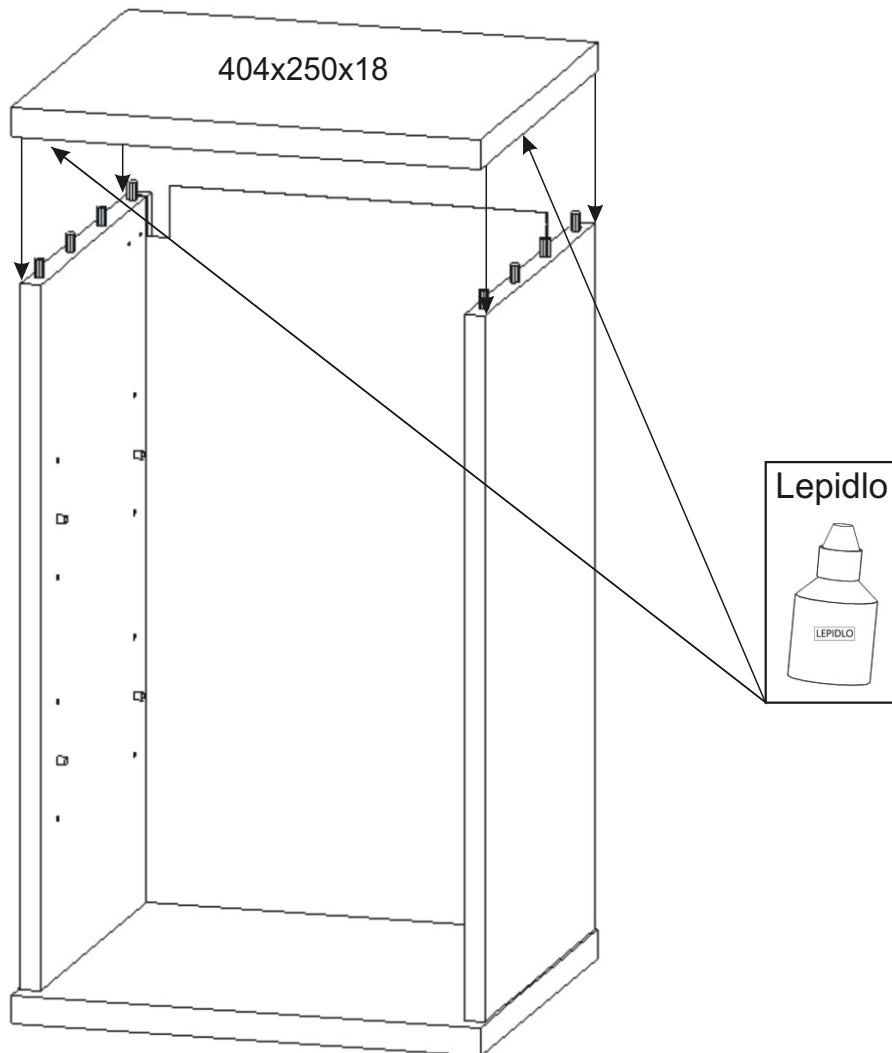

KBB 8

Vrut 3,5x16 8x 	Lepidlo 20ml 1x 	Kolík 16x 	Naložený pant 2x 	Závěs horní skříňky 2x 	
Hmoždinka ø10 2x 	Vrut 5x50 2x 	Podpěrka 8x 	Ocelová lišta 364mm 1x 	Úchytka plastová 128mm 1x 	Šroub 4x30 k úchytce 2x

1.

2.

3.

4.

5.

6.

Závěs horních skříněk

2x

Půda 404x250x18

600x228x18

Vrut 4x30

4x

7.

364x212x18

364x212x18

Vrut 3,5x16

4x

8.

9.