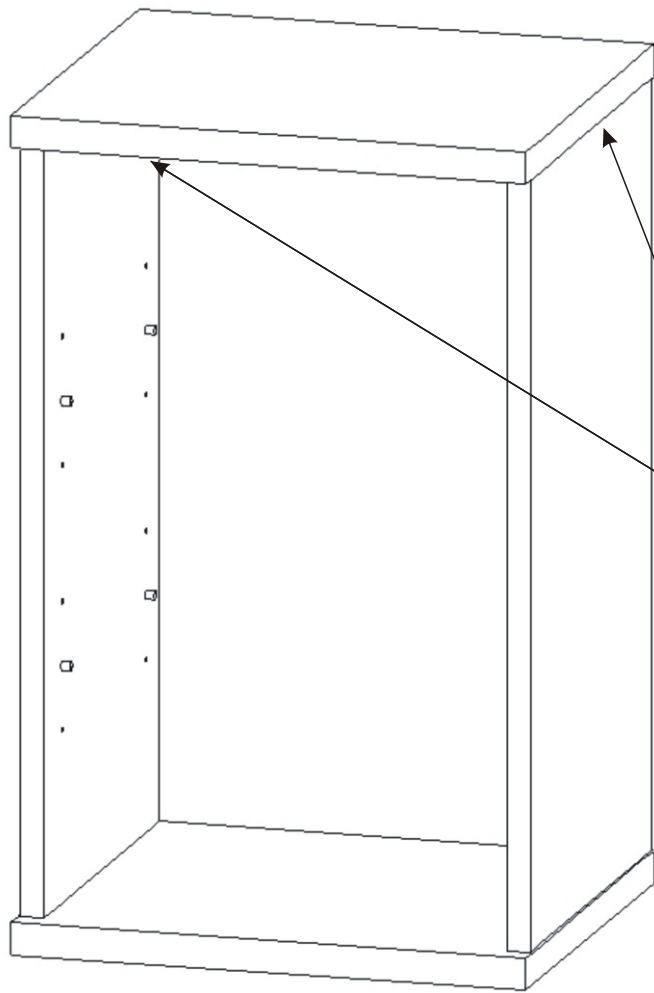

KBB 8

Vrut 3,5x16 8x 	Lepidlo 20ml 1x 	Kolík 16x 	Naložený pant 2x 	Závěs horní skříňky 2x 	
Hmoždinka ø10 2x 	Vrut 5x50 2x 	Podpěrka 8x 	Ocelová lišta 364mm 1x 	Úchytka plastová 128mm 1x 	Šroub 4x30 k úchytce 2x

1.

2.

3.

4.

5.

6.

Závěs horních skříněk

2x

Půda 404x250x18

600x228x18

Vrut 4x30

4x

7.

364x212x18

364x212x18

Vrut 3,5x16