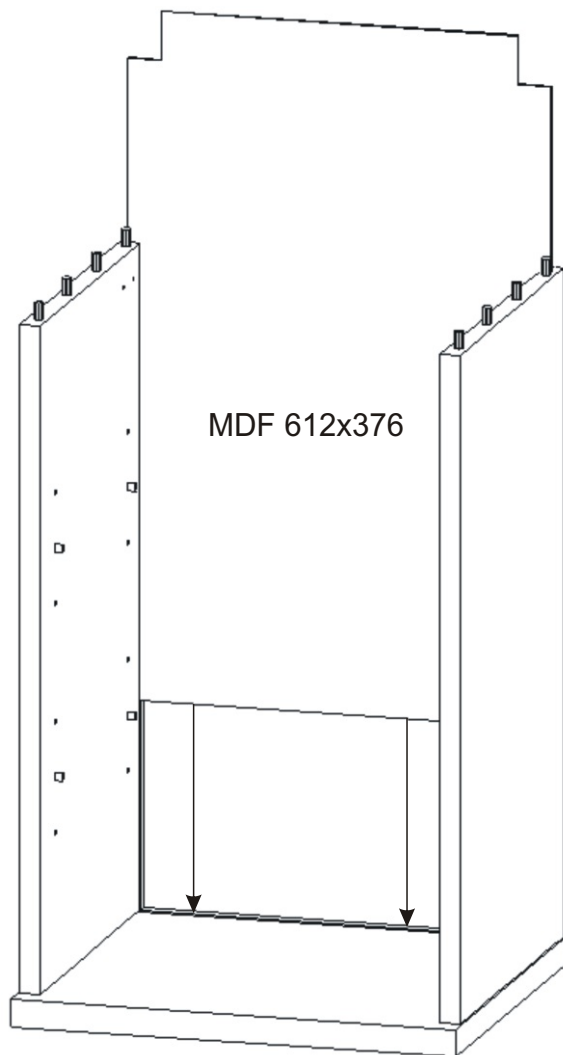

KBB 8

Vrut 3,5x16 8x 	Lepidlo 20ml 1x 	Kolík 16x 	Naložený pant 2x 	Závěs horní skříňky 2x 	
Hmoždinka ø10 2x 	Vrut 5x50 2x 	Podpěrka 8x 	Ocelová lišta 364mm 1x 	Úchytka plastová 128mm 1x 	Šroub 4x30 k úchytce 2x

1.

2.

3.

4.

5.

6.

Závěs horních skříněk

2x

Půda 404x250x18

600x228x18

Vrut 4x30

4x

7.

364x212x18

364x212x18

Vrut 3,5x16

4x

8.

9.