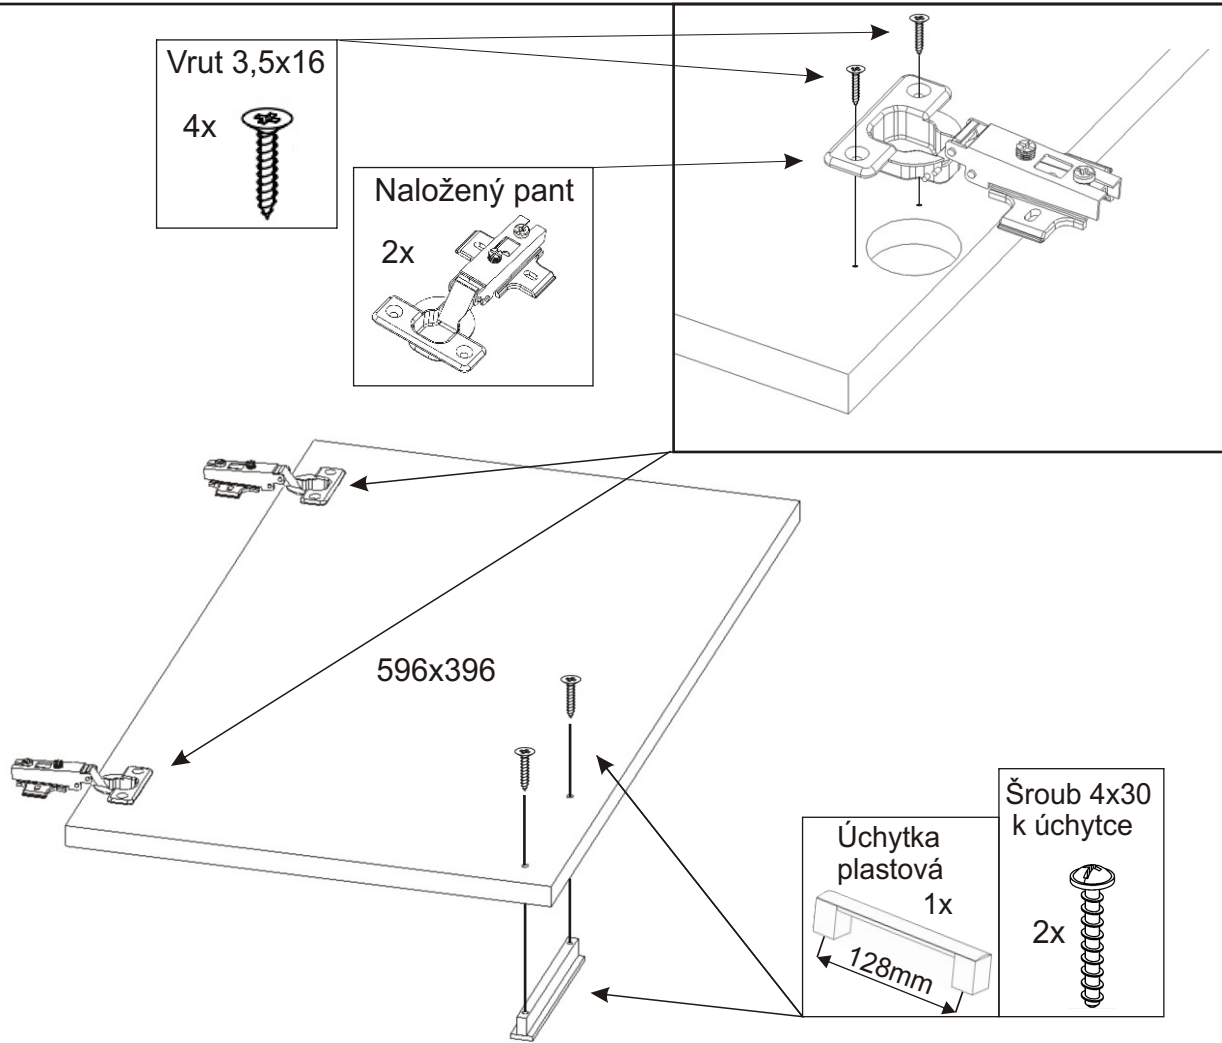

KBB 8

Vrut 3,5x16 8x 	Lepidlo 20ml 1x 	Kolík 16x 	Naložený pant 2x 	Závěs horní skříňky 2x 	
Hmoždinka ø10 2x 	Vrut 5x50 2x 	Podpěrka 8x 	Ocelová lišta 364mm 1x 	Úchytka plastová 128mm 1x 	Šroub 4x30 k úchytce 2x

1.

2.

3.

4.

5.

6.

Závěs horních skříněk

2x

Půda 404x250x18

600x228x18

Vrut 4x30

4x

7.

364x212x18

364x212x18

Vrut 3,5x16

4x

8.

9.