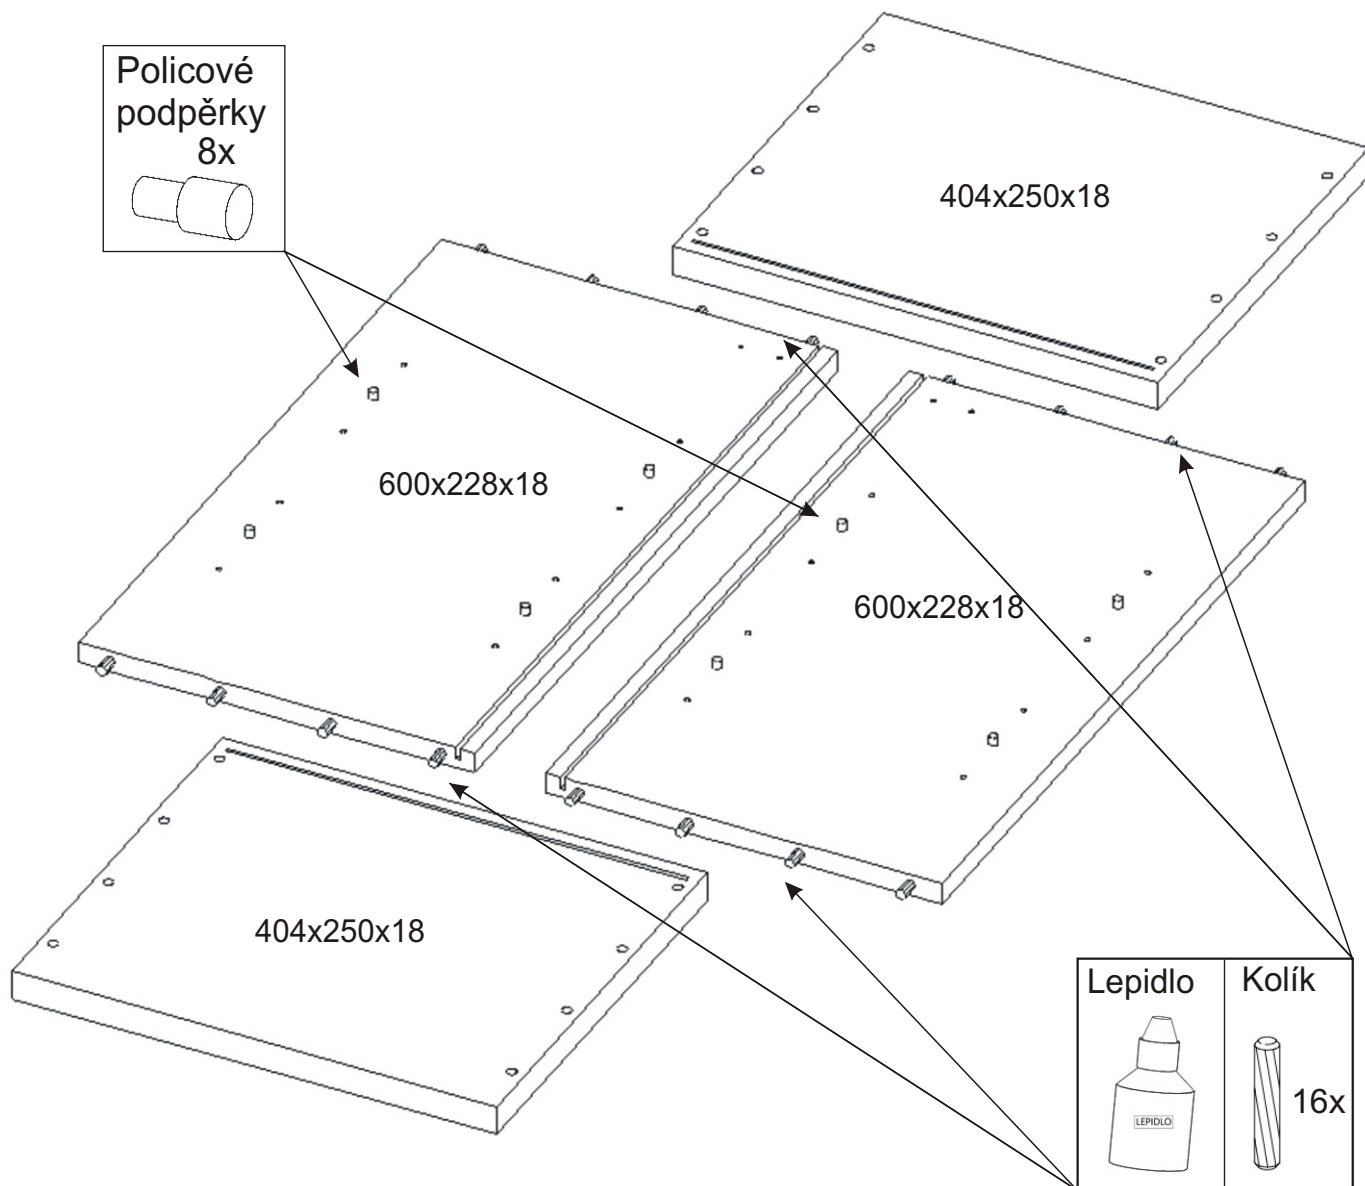

KBB 8

Vrut 3,5x16 8x 	Lepidlo 20ml 1x 	Kolík 16x 	Naložený pant 2x 	Závěs horní skříňky 2x 	
Hmoždinka ø10 2x 	Vrut 5x50 2x 	Podpěrka 8x 	Ocelová lišta 364mm 1x 	Úchytka plastová 128mm 1x 	Šroub 4x30 k úchytce 2x

1.

2.

3.

4.

5.

6.

Závěs horních skříněk

2x

Půda 404x250x18

600x228x18

Vrut 4x30

4x

7.

364x212x18

364x212x18

Vrut 3,5x16

4x

8.

9.