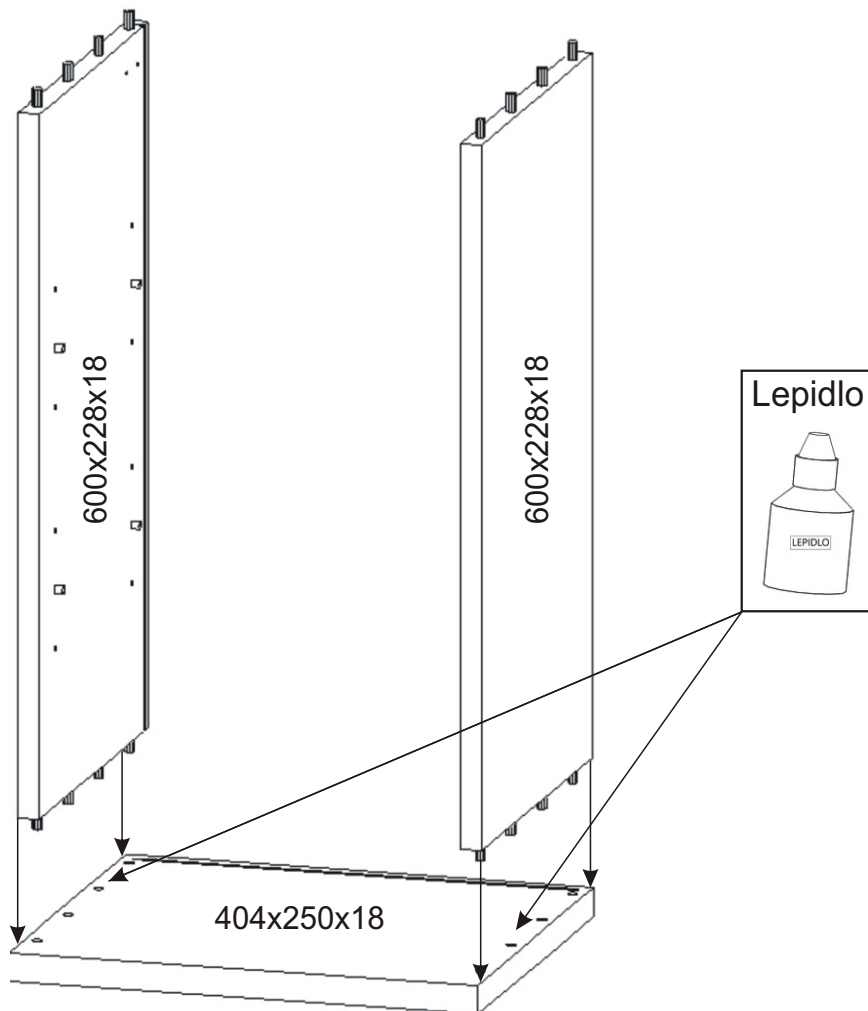

KBB 8

Vrut 3,5x16 8x 	Lepidlo 20ml 1x 	Kolík 16x 	Naložený pant 2x 	Závěs horní skříňky 2x 	
Hmoždinka ø10 2x 	Vrut 5x50 2x 	Podpěrka 8x 	Ocelová lišta 364mm 1x 	Úchytka plastová 128mm 1x 	Šroub 4x30 k úchytce 2x

1.

2.

3.

4.

5.

6.

Závěs horních skříněk

2x

Půda 404x250x18

600x228x18

Vrut 4x30

4x

7.

364x212x18

364x212x18

Vrut 3,5x16

4x

8.

9.