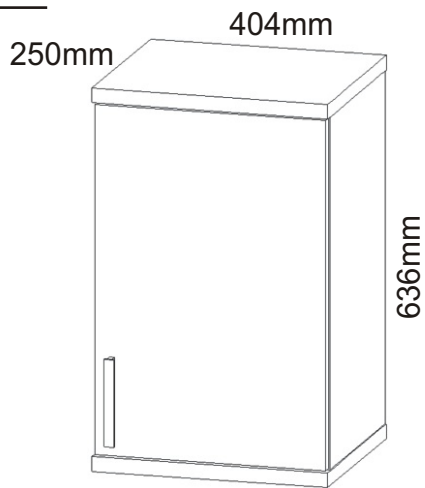

KBB 8

Vrut 3,5x16 8x 	Lepidlo 20ml 1x 	Kolík 16x 	Naložený pant 2x 	Závěs horní skříňky 2x 	
Hmoždinka ø10 2x 	Vrut 5x50 2x 	Podpěrka 8x 	Ocelová lišta 364mm 1x 	Úchytka plastová 128mm 1x 	Šroub 4x30 k úchytce 2x

1.

2.

3.

4.

5.

6.

Závěs horních skříněk

2x

Půda 404x250x18

600x228x18

Vrut 4x30

4x

7.

364x212x18

364x212x18

Vrut 3,5x16

4x

8.

9.