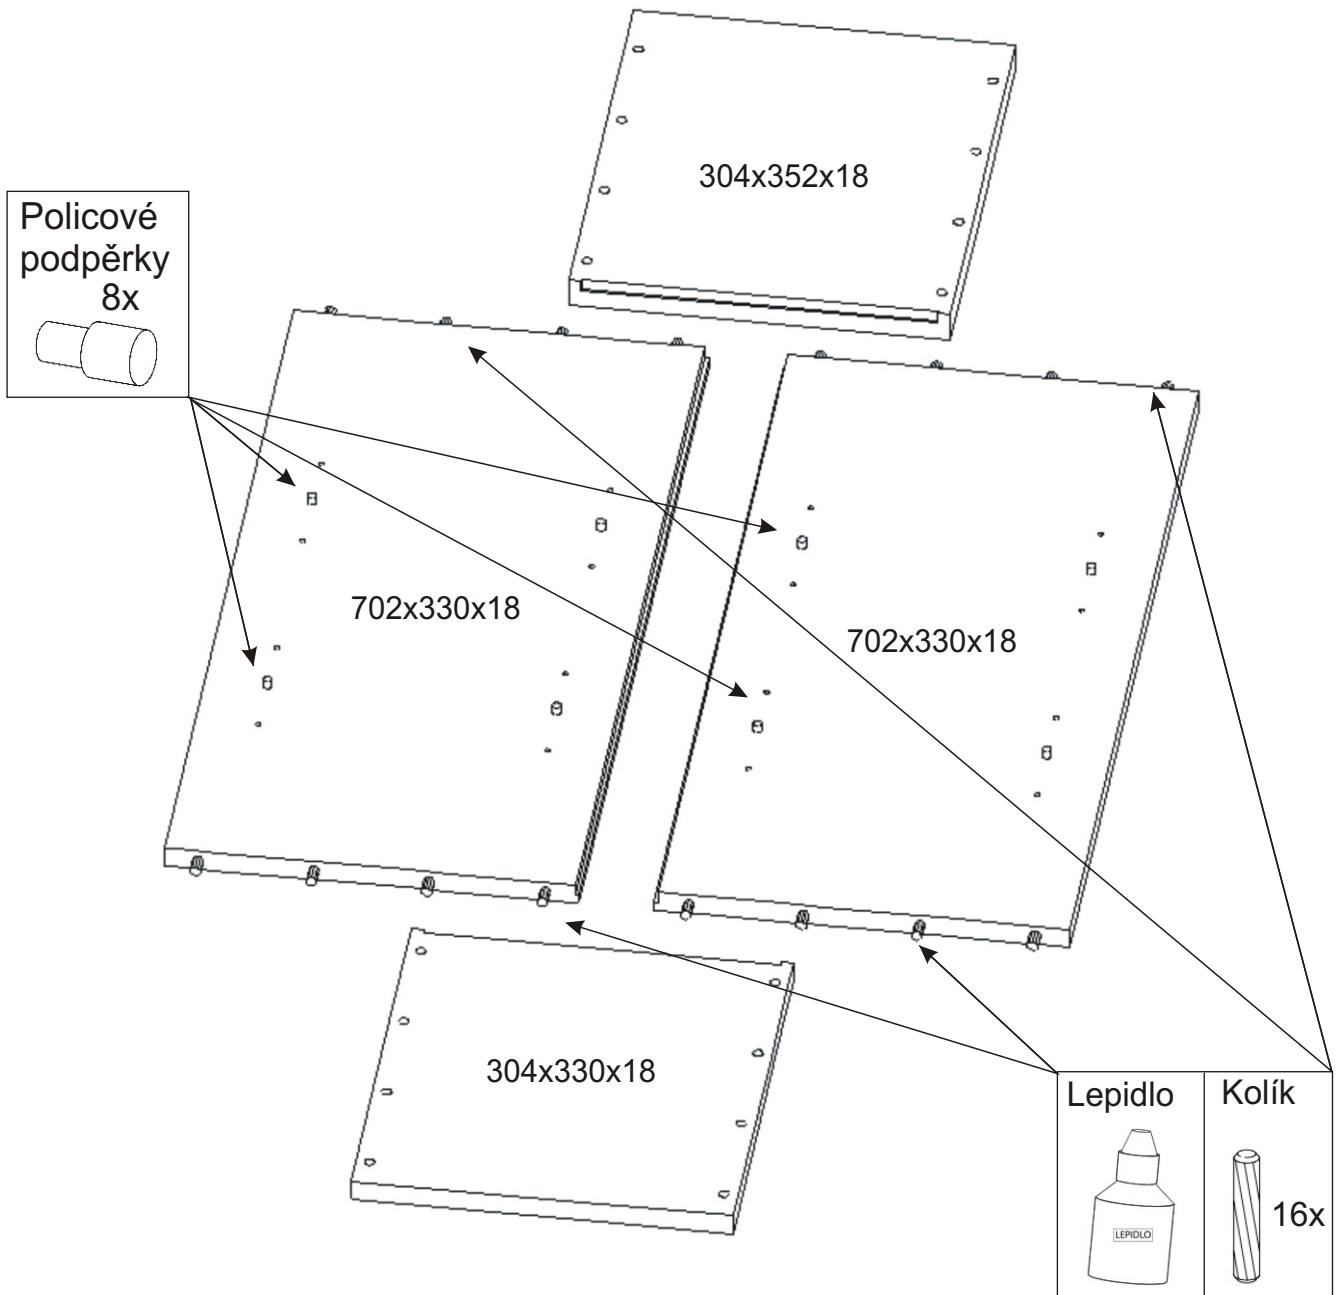

KBB 6

Vrut 3,5x16 24x 	Lepidlo 1x 	Kolíček 16x 	Naložený pant 2x 	
Hřebík 20x 	Podpěrka 8x 	Noha 60mm 4x 	Úchytka 148mm 1x 	Vrut 4x30 k úchytce 2x 

1.

2.

3.

4.

5.

6. Usazení dvířek

Vrut 3,5x16

4x

7.