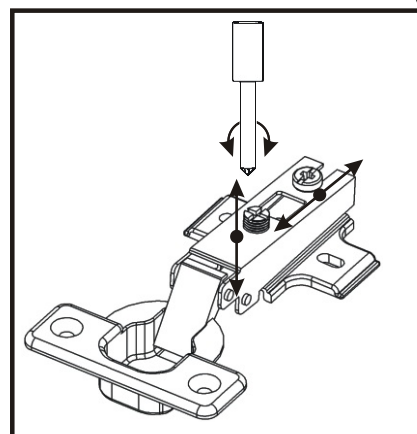

KBB 6

Vrut 3,5x16 24x 	Lepidlo 1x 	Kolíček 16x 	Naložený pant 2x 	
Hřebík 20x 	Podpěrka 8x 	Noha 60mm 4x 	Úchytka 148mm 1x 	Vrut 4x30 k úchytce 2x 

1.

2.

3.

4.

5.

6. Usazení dvířek

Vrut 3,5x16

4x

7.