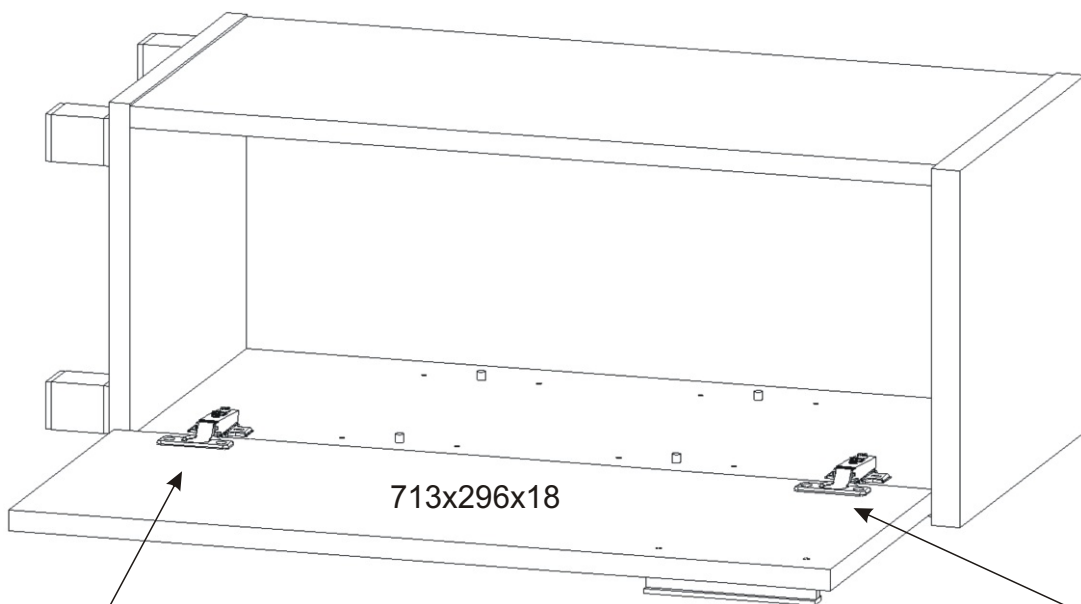

KBB 6

Vrut 3,5x16 24x 	Lepidlo 1x 	Kolíček 16x 	Naložený pant 2x 	
Hřebík 20x 	Podpěrka 8x 	Noha 60mm 4x 	Úchytka 148mm 1x 	Vrut 4x30 k úchytce 2x 

1.

2.

3.

4.

5.

6. Usazení dvířek

Vrut 3,5x16

4x

7.