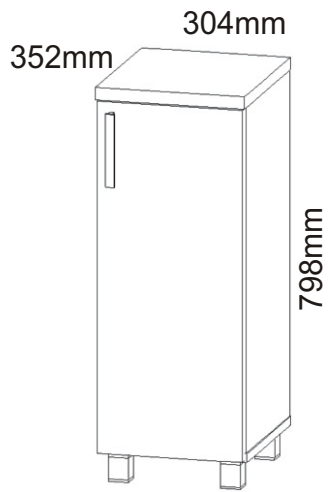

KBB 6

Vrut 3,5x16 24x 	Lepidlo 1x 	Kolíček 16x 	Naložený pant 2x 	
Hřebík 20x 	Podpěrka 8x 	Noha 60mm 4x 	Úchytka 148mm 1x 	Vrut 4x30 k úchytce 2x 

1.

2.

3.

4.

5.

6. Usazení dvířek

Vrut 3,5x16

4x

7.