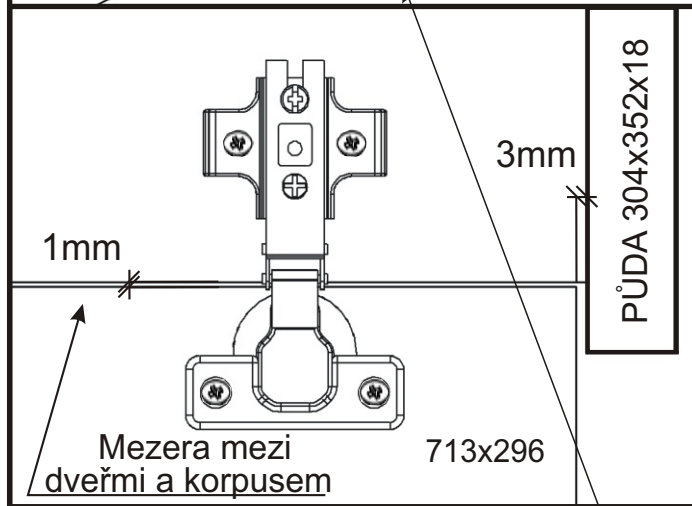

KBB 6

Vrut 3,5x16 24x 	Lepidlo 1x 	Kolíček 16x 	Naložený pant 2x 	
Hřebík 20x 	Podpěrka 8x 	Noha 60mm 4x 	Úchytka 148mm 1x 	Vrut 4x30 k úchytce 2x 

1.

2.

3.

4.

5.

6. Usazení dvířek

Vrut 3,5x16

4x

7.