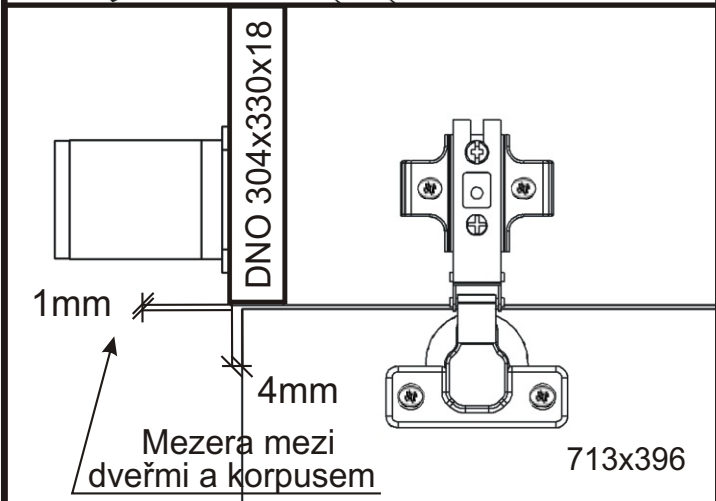

KBB 6

Vrut 3,5x16 24x 	Lepidlo 1x 	Kolíček 16x 	Naložený pant 2x 	
Hřebík 20x 	Podpěrka 8x 	Noha 60mm 4x 	Úchytka 148mm 1x 	Vrut 4x30 k úchytce 2x 

1.

2.

3.

4.

5.

6. Usazení dvířek

Vrut 3,5x16

4x

7.