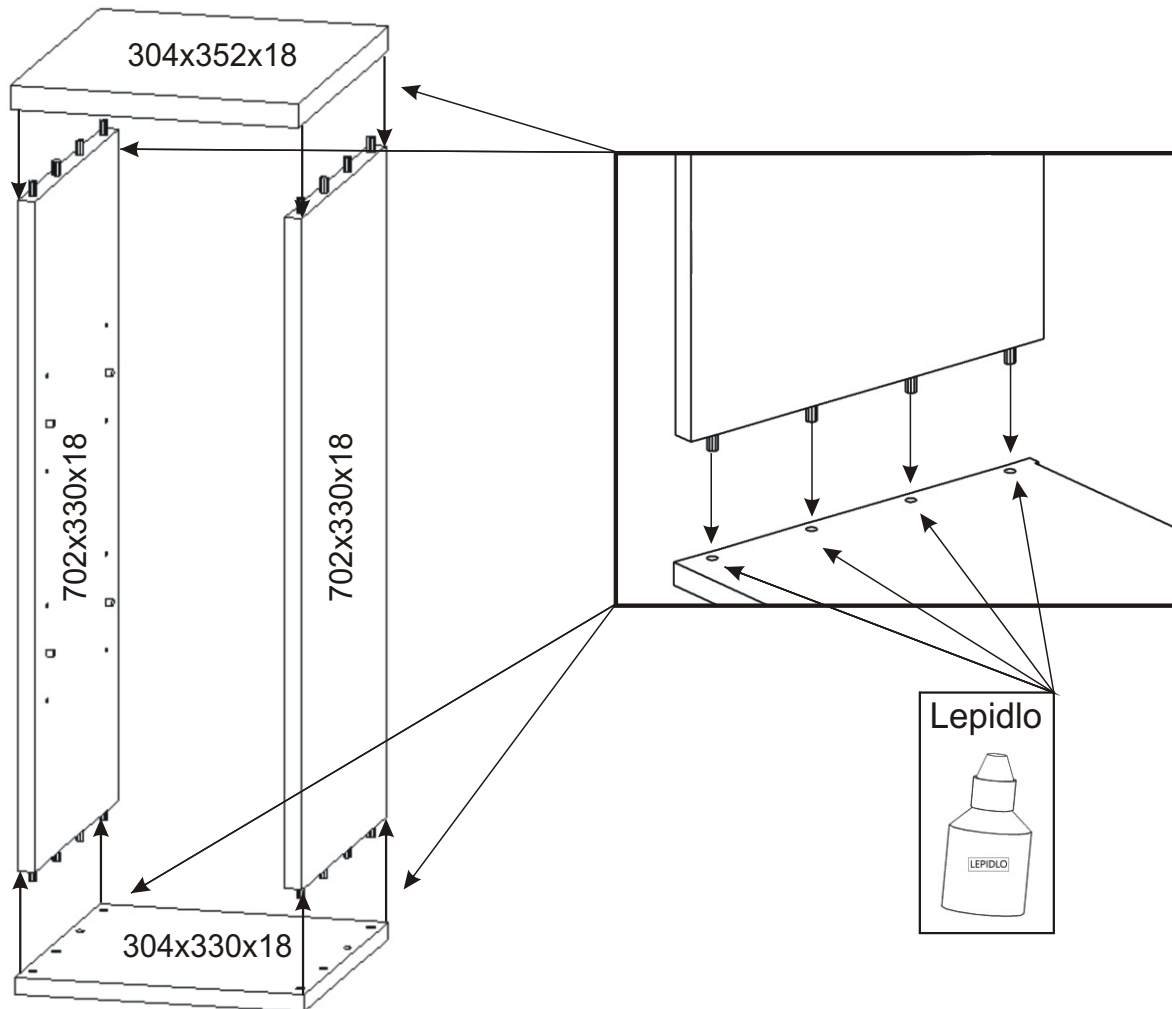

KBB 6

Vrut 3,5x16 24x 	Lepidlo 1x 	Kolíček 16x 	Naložený pant 2x 	
Hřebík 20x 	Podpěrka 8x 	Noha 60mm 4x 	Úchytka 148mm 1x 	Vrut 4x30 k úchytce 2x 

1.

2.

3.

4.

5.

6. Usazení dvířek

Vrut 3,5x16

4x

7.