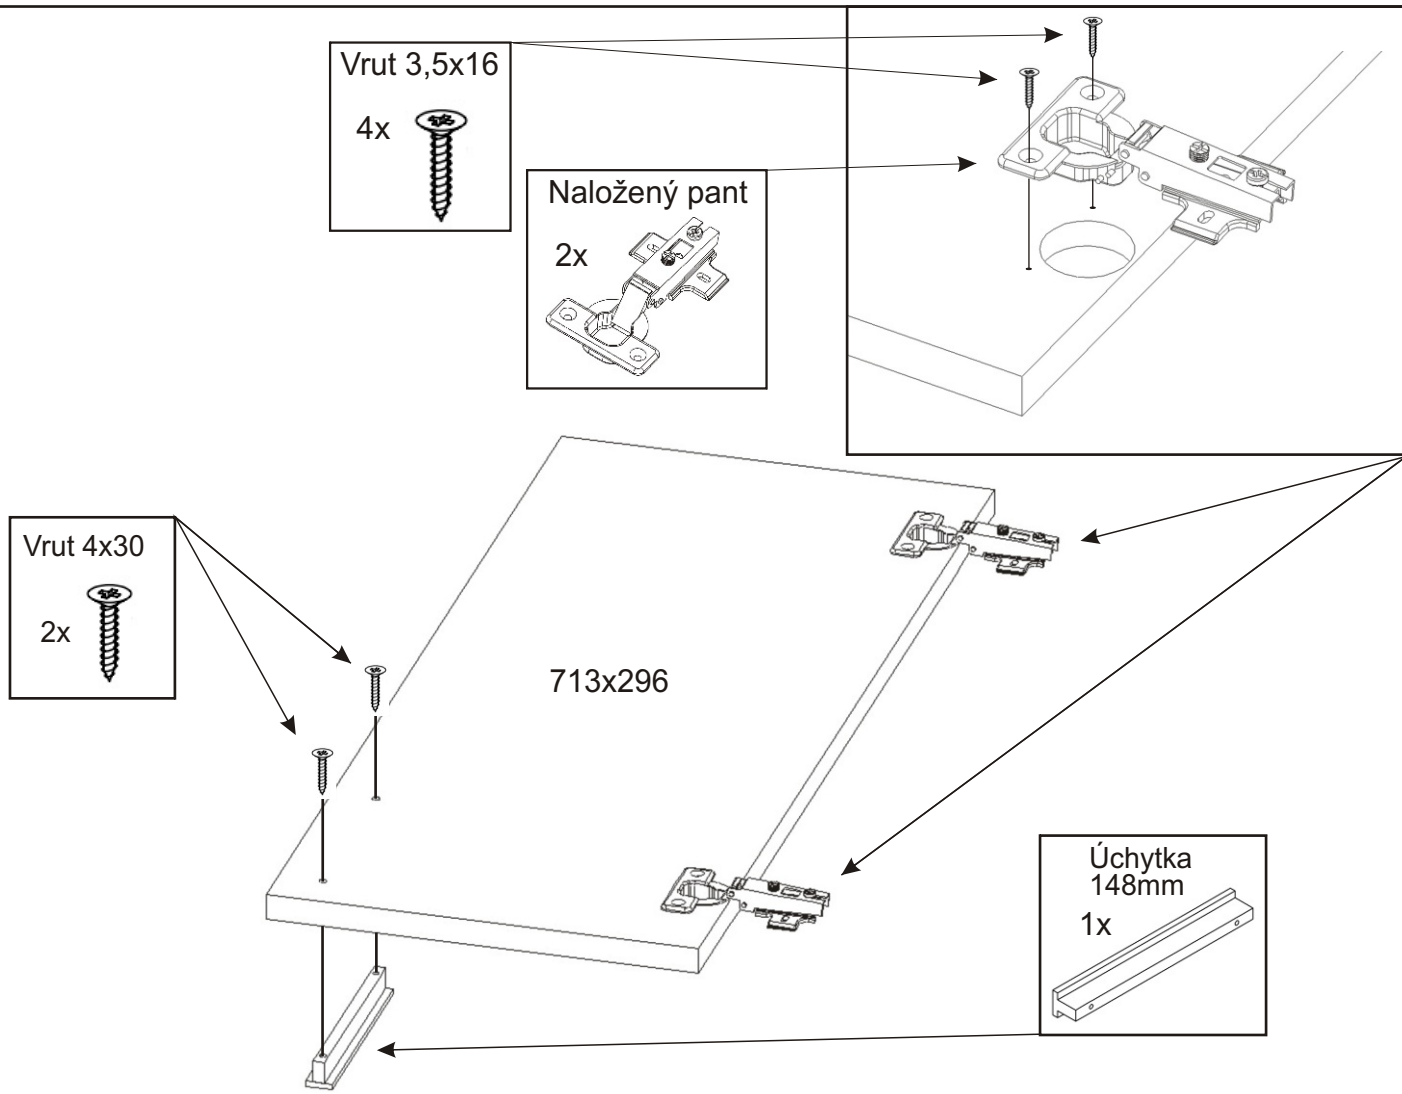

KBB 6

Vrut 3,5x16 24x 	Lepidlo 1x 	Kolíček 16x 	Naložený pant 2x 	
Hřebík 20x 	Podpěrka 8x 	Noha 60mm 4x 	Úchytka 148mm 1x 	Vrut 4x30 k úchytce 2x 

1.

2.

3.

4.

5.

6. Usazení dvířek

Vrut 3,5x16

4x

7.