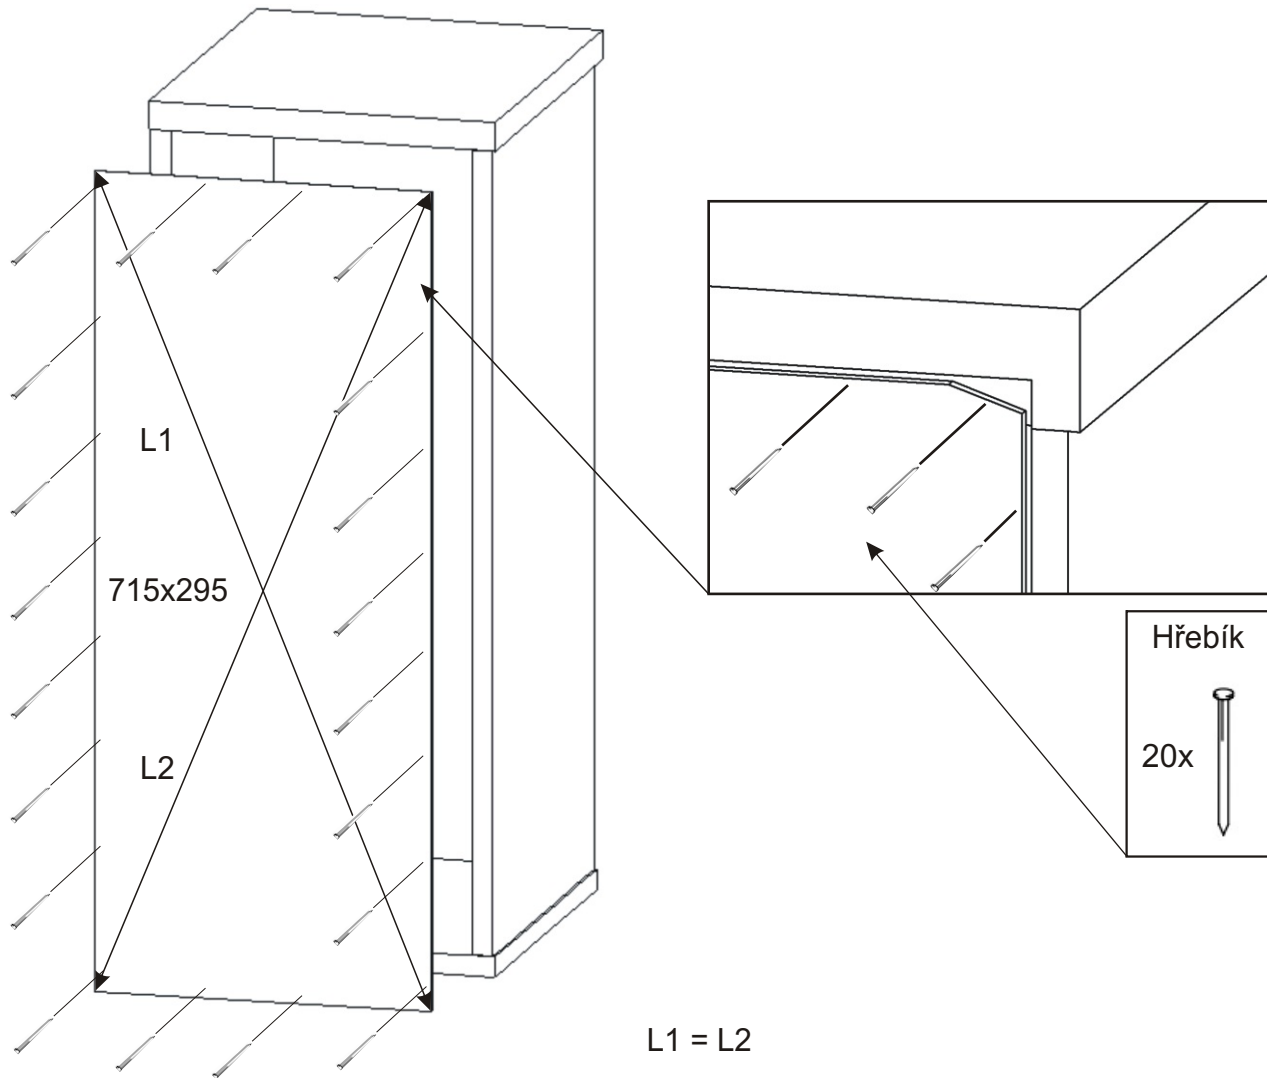

KBB 6

Vrut 3,5x16 24x 	Lepidlo 1x 	Kolíček 16x 	Naložený pant 2x 	
Hřebík 20x 	Podpěrka 8x 	Noha 60mm 4x 	Úchytka 148mm 1x 	Vrut 4x30 k úchytce 2x 

1.

2.

3.

4.

5.

6. Usazení dvířek

Vrut 3,5x16

4x

7.