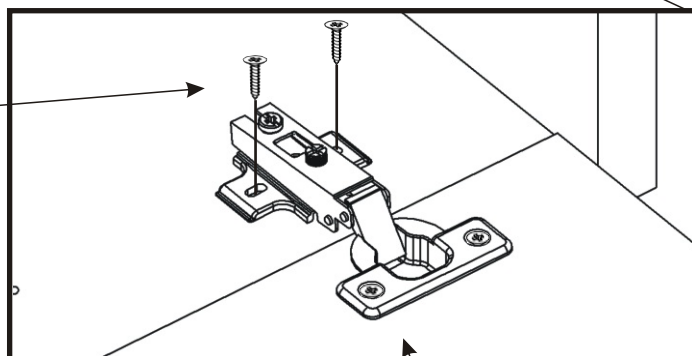

KBB 6

Vrut 3,5x16 24x 	Lepidlo 1x 	Kolíček 16x 	Naložený pant 2x 	
Hřebík 20x 	Podpěrka 8x 	Noha 60mm 4x 	Úchytka 148mm 1x 	Vrut 4x30 k úchytce 2x 

1.

2.

3.

4.

5.

6. Usazení dvířek

Vrut 3,5x16

4x

7.