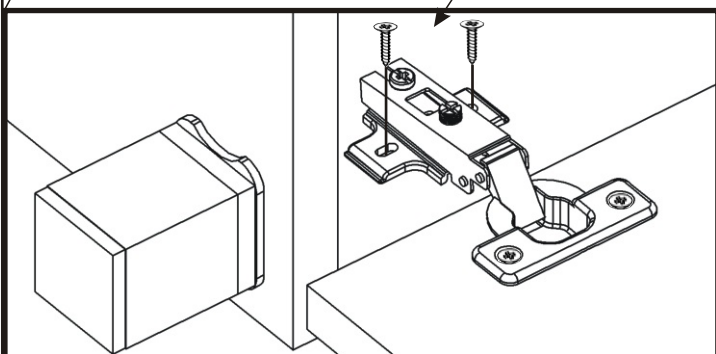

KBB 6

Vrut 3,5x16 24x 	Lepidlo 1x 	Kolíček 16x 	Naložený pant 2x 	
Hřebík 20x 	Podpěrka 8x 	Noha 60mm 4x 	Úchytka 148mm 1x 	Vrut 4x30 k úchytce 2x 

1.

2.

3.

4.

5.

6. Usazení dvířek

Vrut 3,5x16

4x

7.