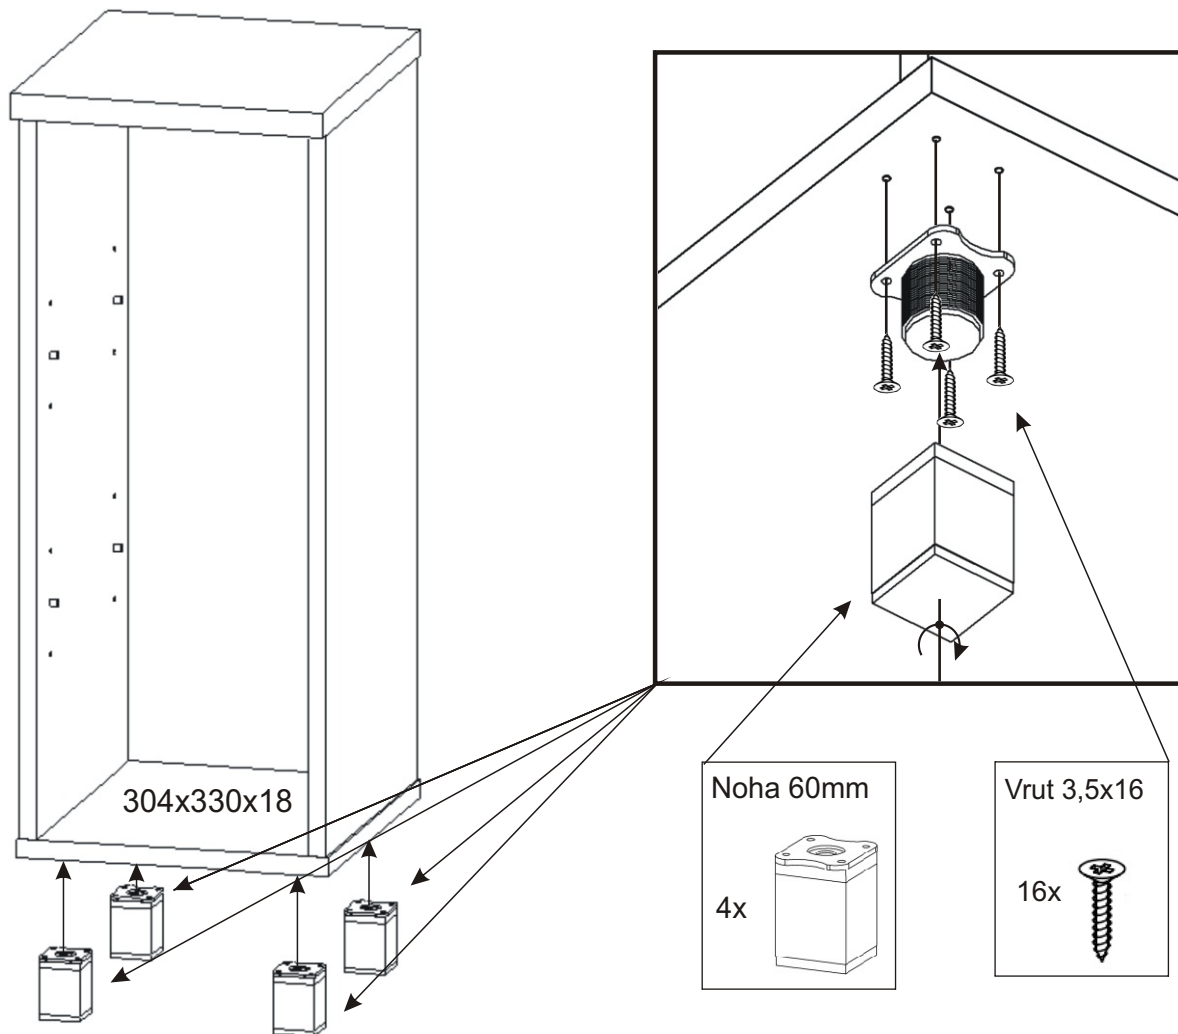

KBB 6

Vrut 3,5x16 24x 	Lepidlo 1x 	Kolíček 16x 	Naložený pant 2x 	
Hřebík 20x 	Podpěrka 8x 	Noha 60mm 4x 	Úchytka 148mm 1x 	Vrut 4x30 k úchytce 2x 

1.

2.

3.

4.

5.

6. Usazení dvířek

Vrut 3,5x16

4x

7.