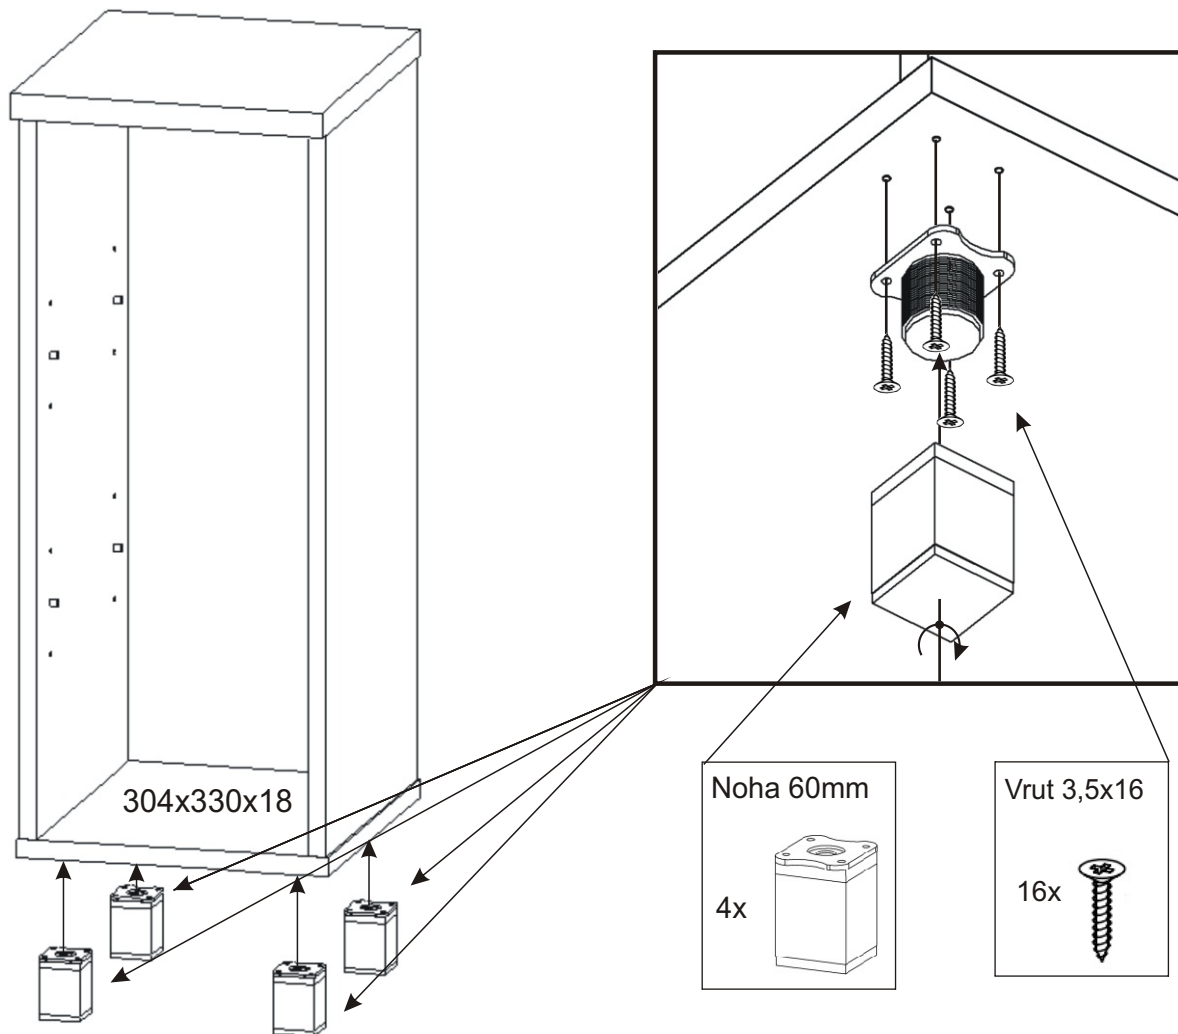

# KBB 6

Vrut 3,5x16 24x 	Lepidlo 20ml 1x 	Kolíček 16x 	Naložený pant 2x 	
Hřebík 20x 	Podpěrka 4x 	Noha 60mm 4x 	Úchytka plastová 1x 128mm 	Šroub 4x30 k úchytce 2x 

1.

2.

3.

4.

5.

6.

Vrut 3,5x16

4x