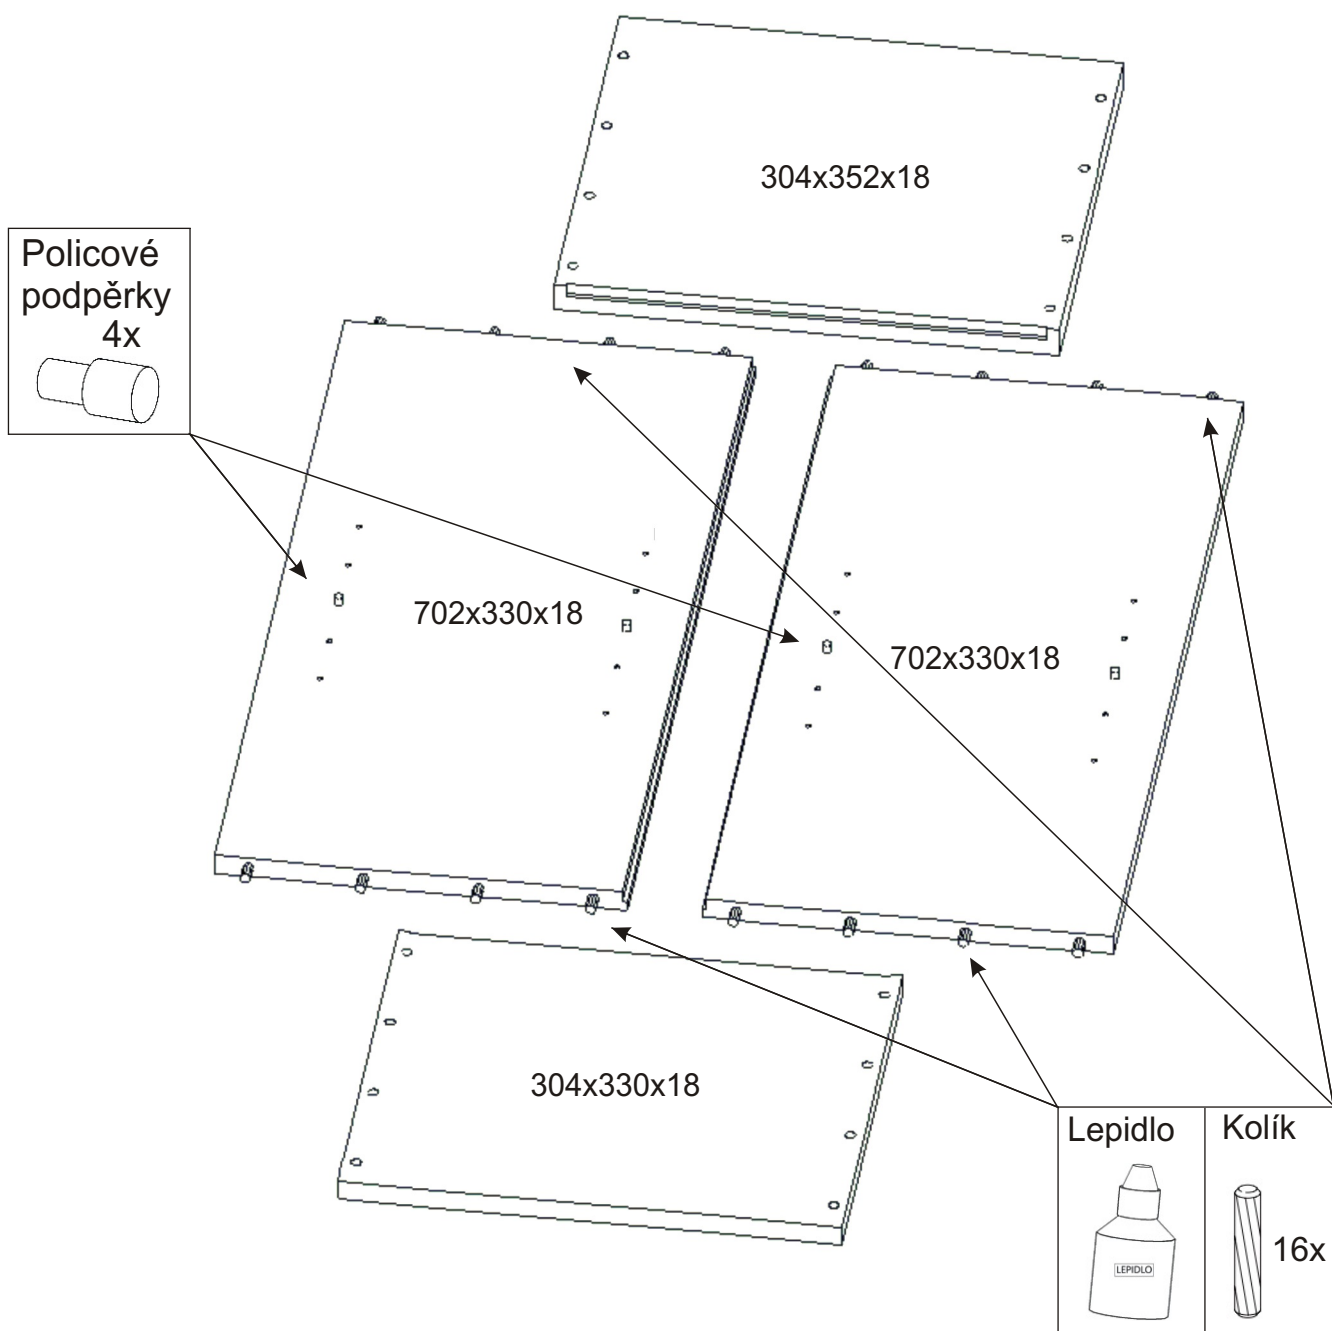

# KBB 6

Vrut 3,5x16 24x 	Lepidlo 20ml 1x 	Kolíček 16x 	Naložený pant 2x 	
Hřebík 20x 	Podpěrka 4x 	Noha 60mm 4x 	Úchytka plastová 1x 128mm 	Šroub 4x30 k úchytce 2x 

1.

2.

3.

4.

5.

6.

Vrut 3,5x16

4x