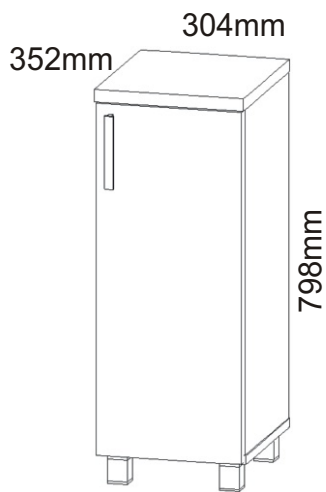

# KBB 6

Vrut 3,5x16 24x 	Lepidlo 20ml 1x 	Kolíček 16x 	Naložený pant 2x 	
Hřebík 20x 	Podpěrka 4x 	Noha 60mm 4x 	Úchytka plastová 1x 128mm 	Šroub 4x30 k úchytce 2x 

1.

2.

3.

4.

5.

6.

Vrut 3,5x16

4x