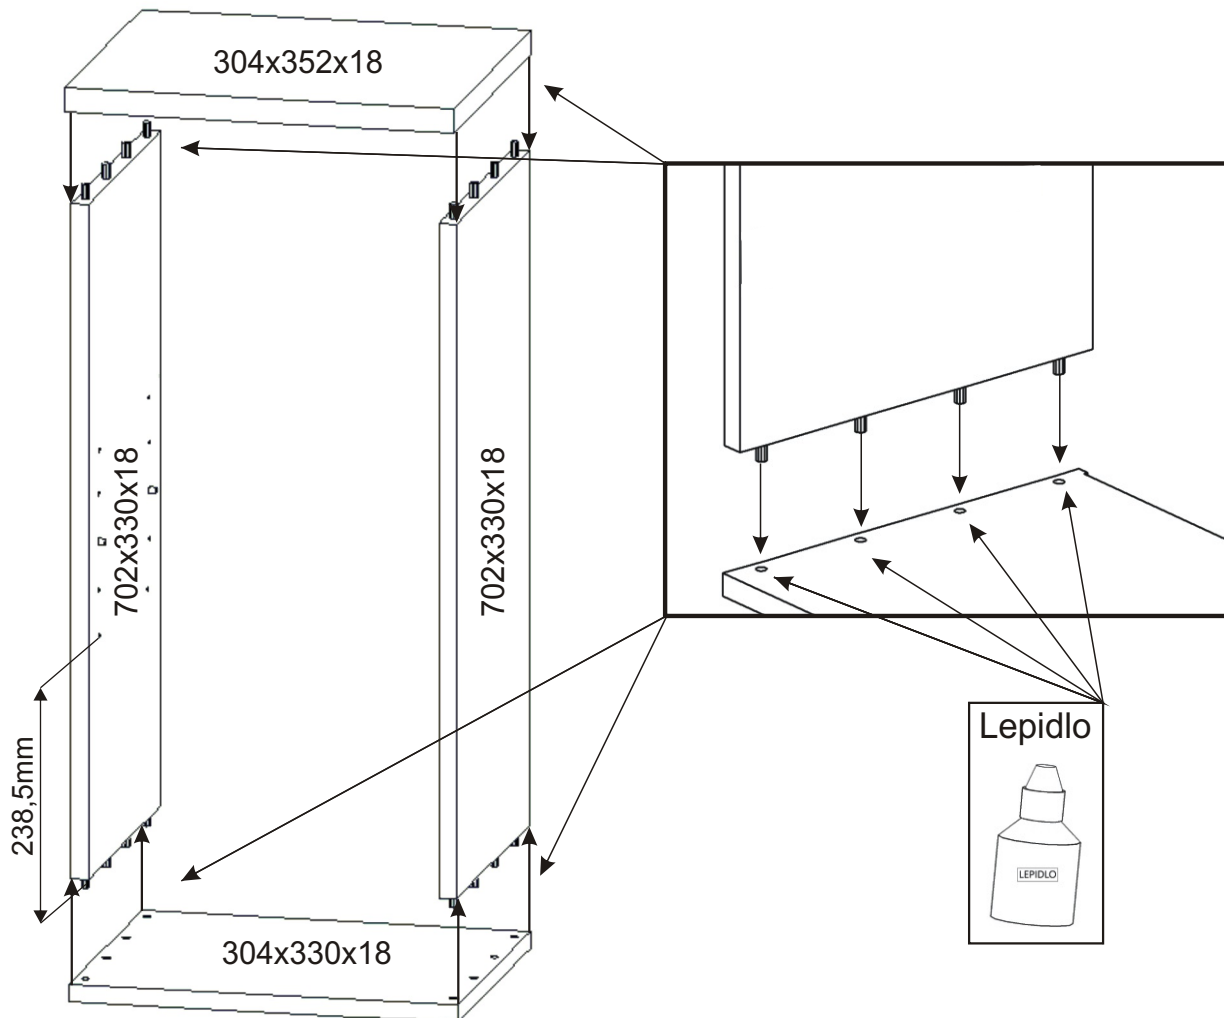

# KBB 6

Vrut 3,5x16 24x 	Lepidlo 20ml 1x 	Kolíček 16x 	Naložený pant 2x 	
Hřebík 20x 	Podpěrka 4x 	Noha 60mm 4x 	Úchytka plastová 1x 128mm 	Šroub 4x30 k úchytce 2x 

1.

2.

3.

4.

5.

6.

Vrut 3,5x16

4x