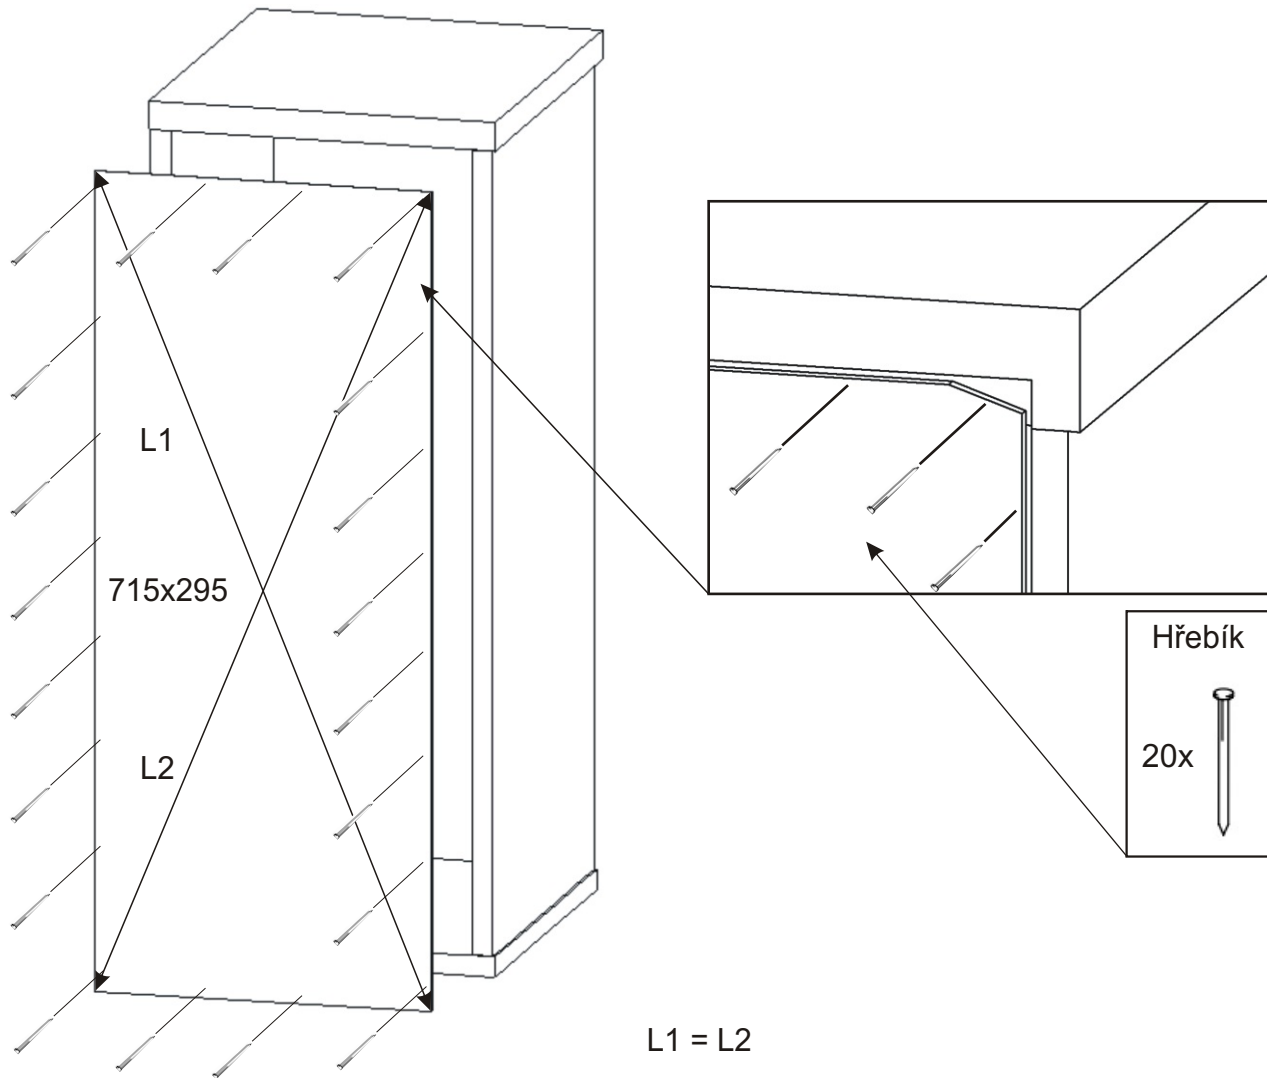

# KBB 6

Vrut 3,5x16 24x 	Lepidlo 20ml 1x 	Kolíček 16x 	Naložený pant 2x 	
Hřebík 20x 	Podpěrka 4x 	Noha 60mm 4x 	Úchytka plastová 1x 128mm 	Šroub 4x30 k úchytce 2x 

1.

2.

3.

4.

5.

6.

Vrut 3,5x16

4x