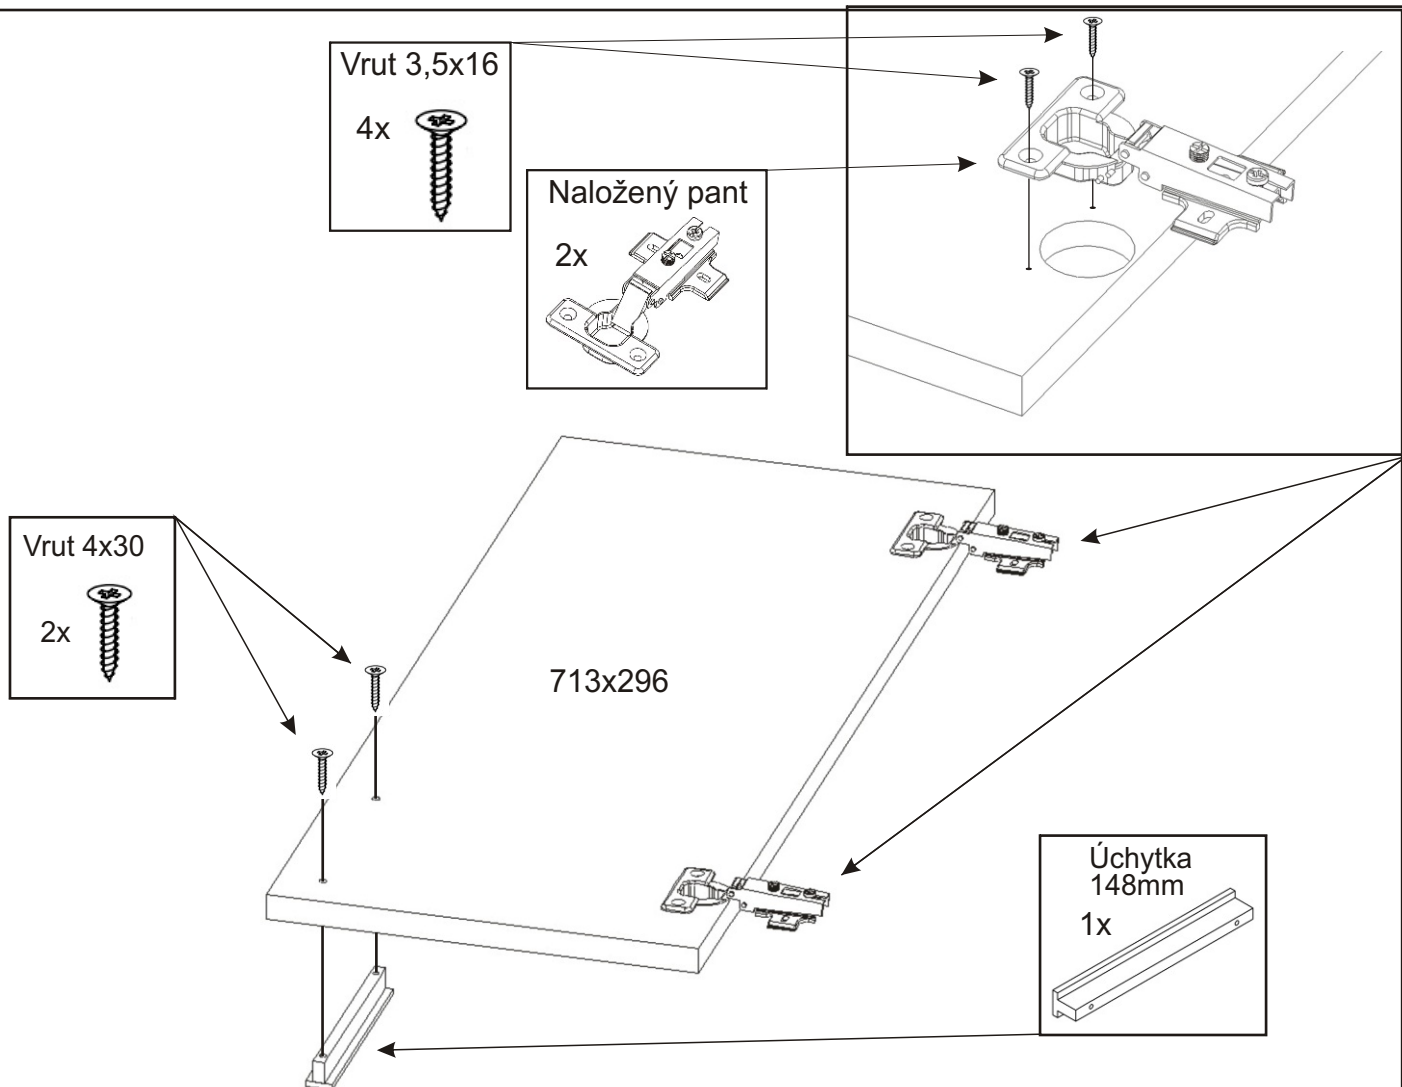

# KBB 6

Vrut 3,5x16 24x 	Lepidlo 20ml 1x 	Kolíček 16x 	Naložený pant 2x 	
Hřebík 20x 	Podpěrka 4x 	Noha 60mm 4x 	Úchytka plastová 1x 128mm 	Šroub 4x30 k úchytce 2x 

1.

2.

3.

4.

5.

6.

Vrut 3,5x16

4x