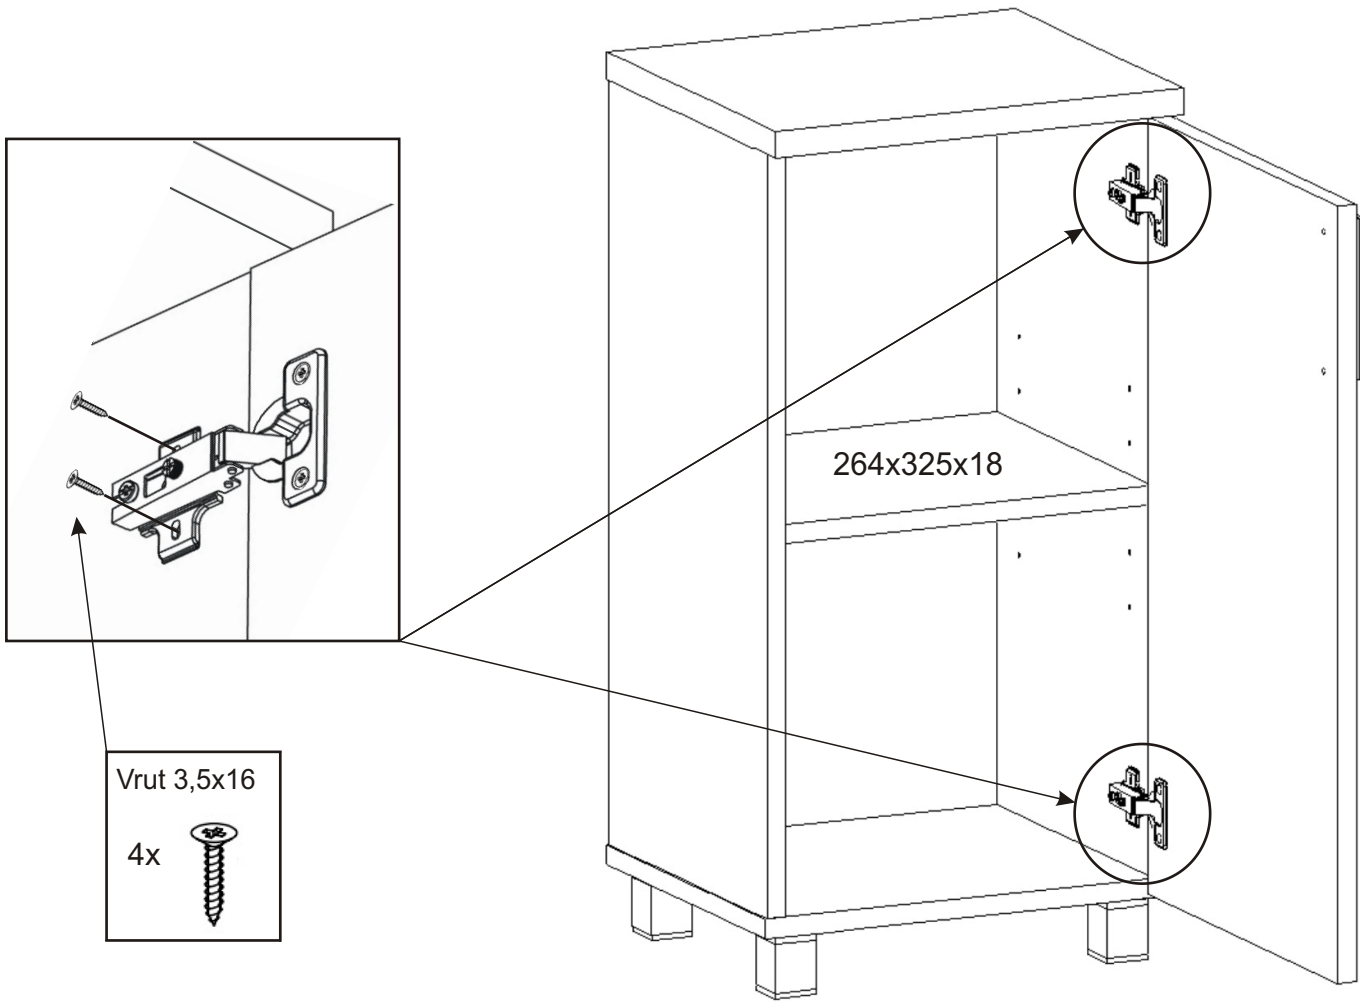

# KBB 6

Vrut 3,5x16 24x 	Lepidlo 20ml 1x 	Kolíček 16x 	Naložený pant 2x 	
Hřebík 20x 	Podpěrka 4x 	Noha 60mm 4x 	Úchytka plastová 1x 128mm 	Šroub 4x30 k úchytce 2x 

1.

2.

3.

4.

5.

6.

Vrut 3,5x16

4x