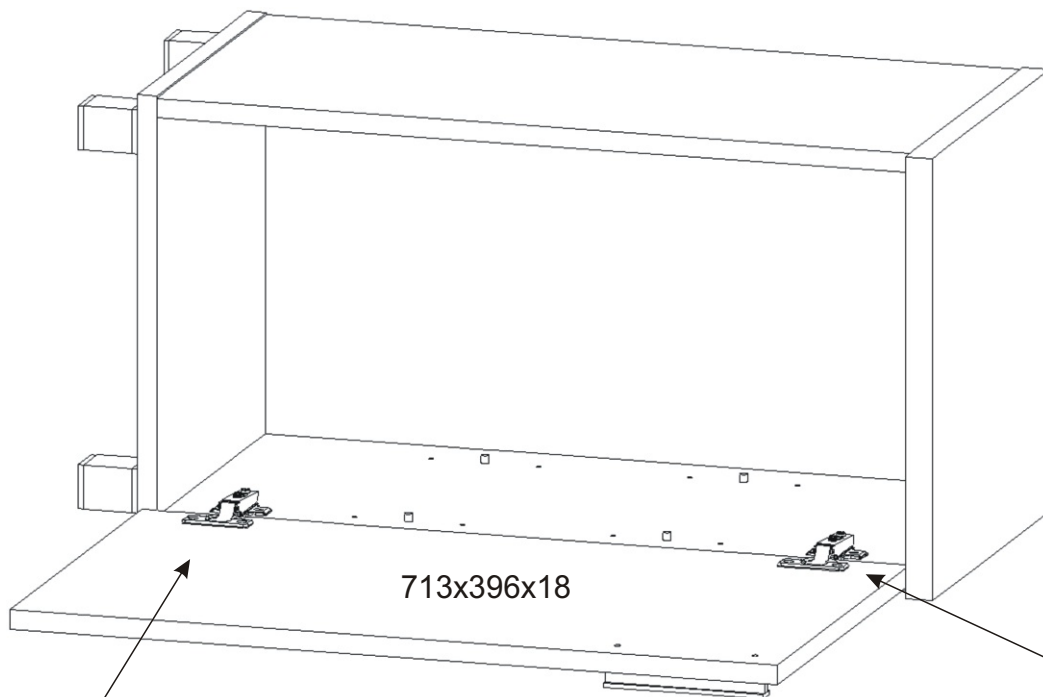

KBB 5

Vrut 3,5x16 24x 	Lepidlo 1x 	Kolík 16x 	Naložený pant 2x 	
Hřebík 22x 	Podpěrka 8x 	Noha 60mm 4x 	Úchytka 148mm 1x 	Vrut 4x30 k úchytce 2x

1.

2.

3.

4.

5.

6. Usazení dvířek

Vrut 3,5x16

4x

7.