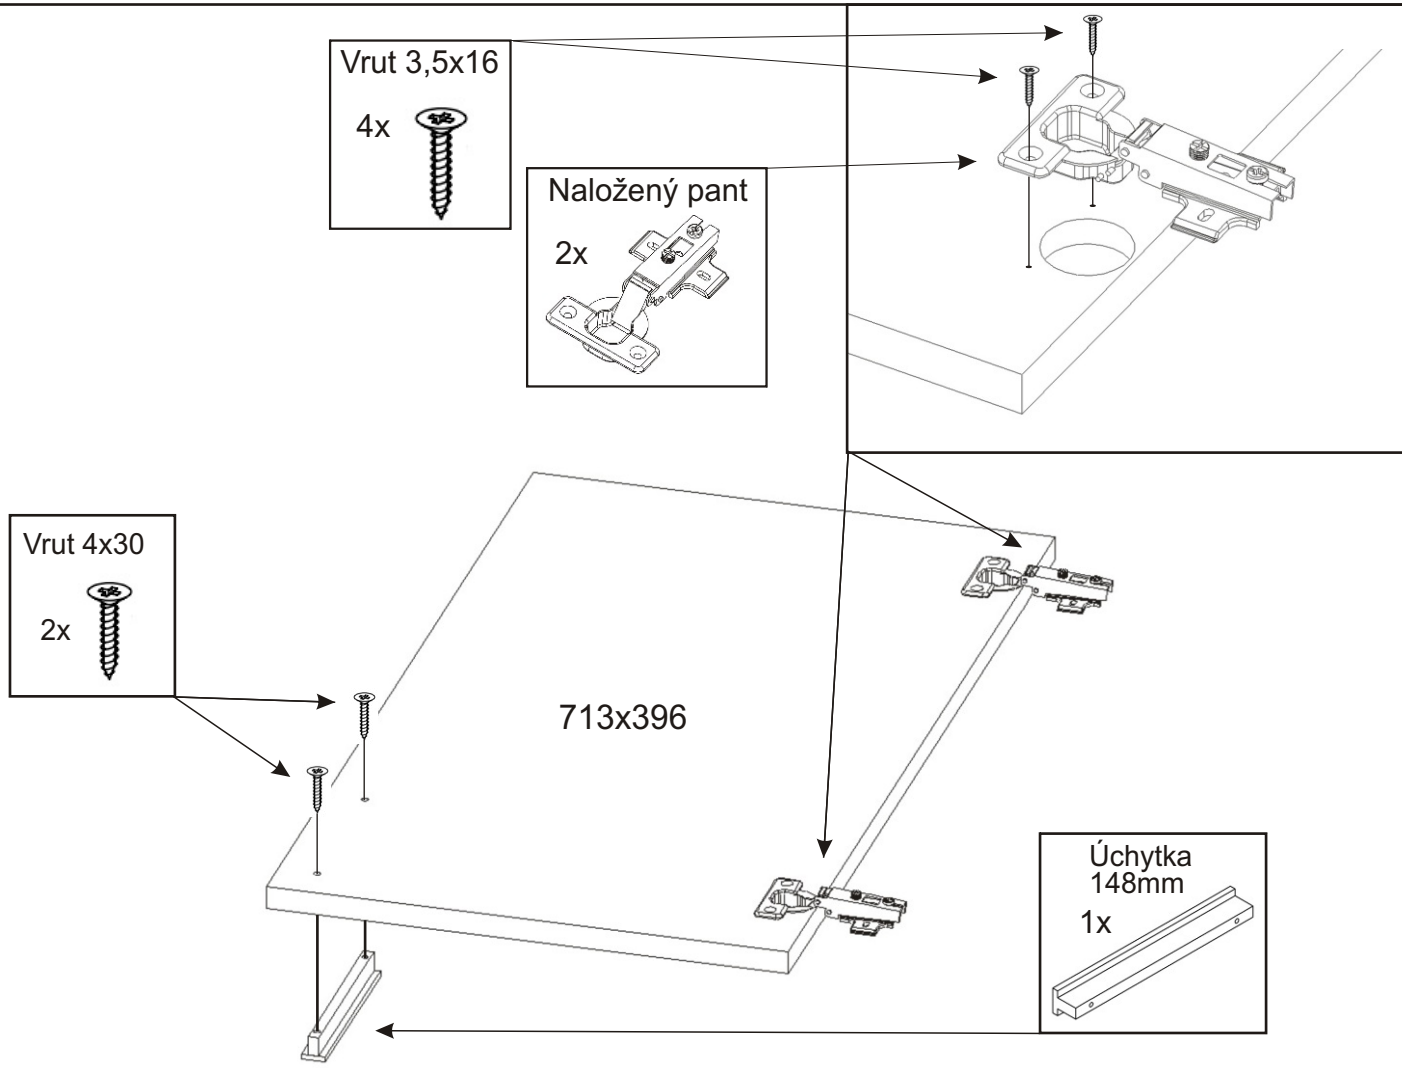

KBB 5

Vrut 3,5x16 24x 	Lepidlo 1x 	Kolík 16x 	Naložený pant 2x 	
Hřebík 22x 	Podpěrka 8x 	Noha 60mm 4x 	Úchytka 148mm 1x 	Vrut 4x30 k úchytce 2x

1.

2.

3.

4.

5.

6. Usazení dvířek

Vrut 3,5x16

4x

7.