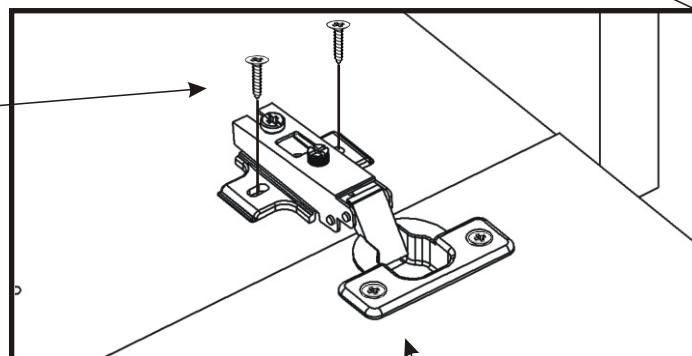

KBB 5

Vrut 3,5x16 24x 	Lepidlo 1x 	Kolík 16x 	Naložený pant 2x 	
Hřebík 22x 	Podpěrka 8x 	Noha 60mm 4x 	Úchytka 148mm 1x 	Vrut 4x30 k úchytce 2x

1.

2.

3.

4.

5.

6. Usazení dvířek

Vrut 3,5x16

4x

7.