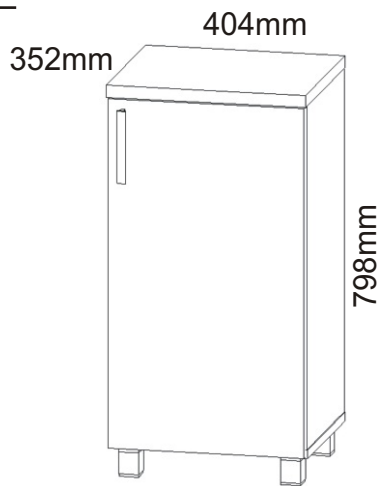

KBB 5

Vrut 3,5x16 24x 	Lepidlo 1x 	Kolík 16x 	Naložený pant 2x 	
Hřebík 22x 	Podpěrka 8x 	Noha 60mm 4x 	Úchytka 148mm 1x 	Vrut 4x30 k úchytce 2x

1.

2.

3.

4.

5.

6. Usazení dvířek

Vrut 3,5x16

4x

7.