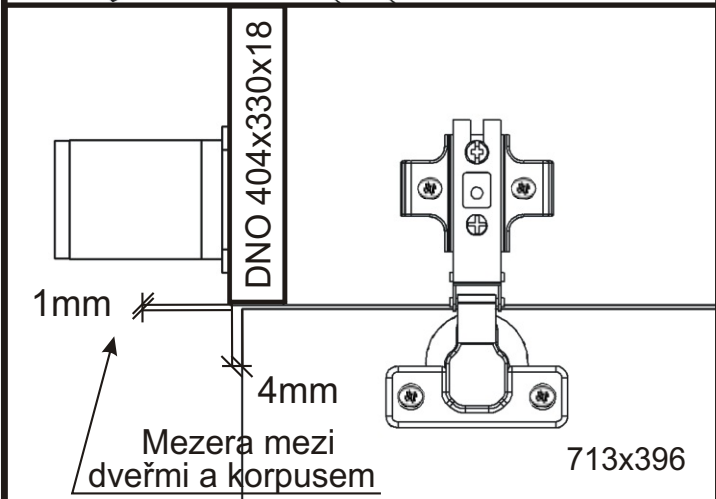

KBB 5

Vrut 3,5x16 24x 	Lepidlo 1x 	Kolík 16x 	Naložený pant 2x 	
Hřebík 22x 	Podpěrka 8x 	Noha 60mm 4x 	Úchytka 148mm 1x 	Vrut 4x30 k úchytce 2x

1.

2.

3.

4.

5.

6. Usazení dvířek

Vrut 3,5x16

4x

7.