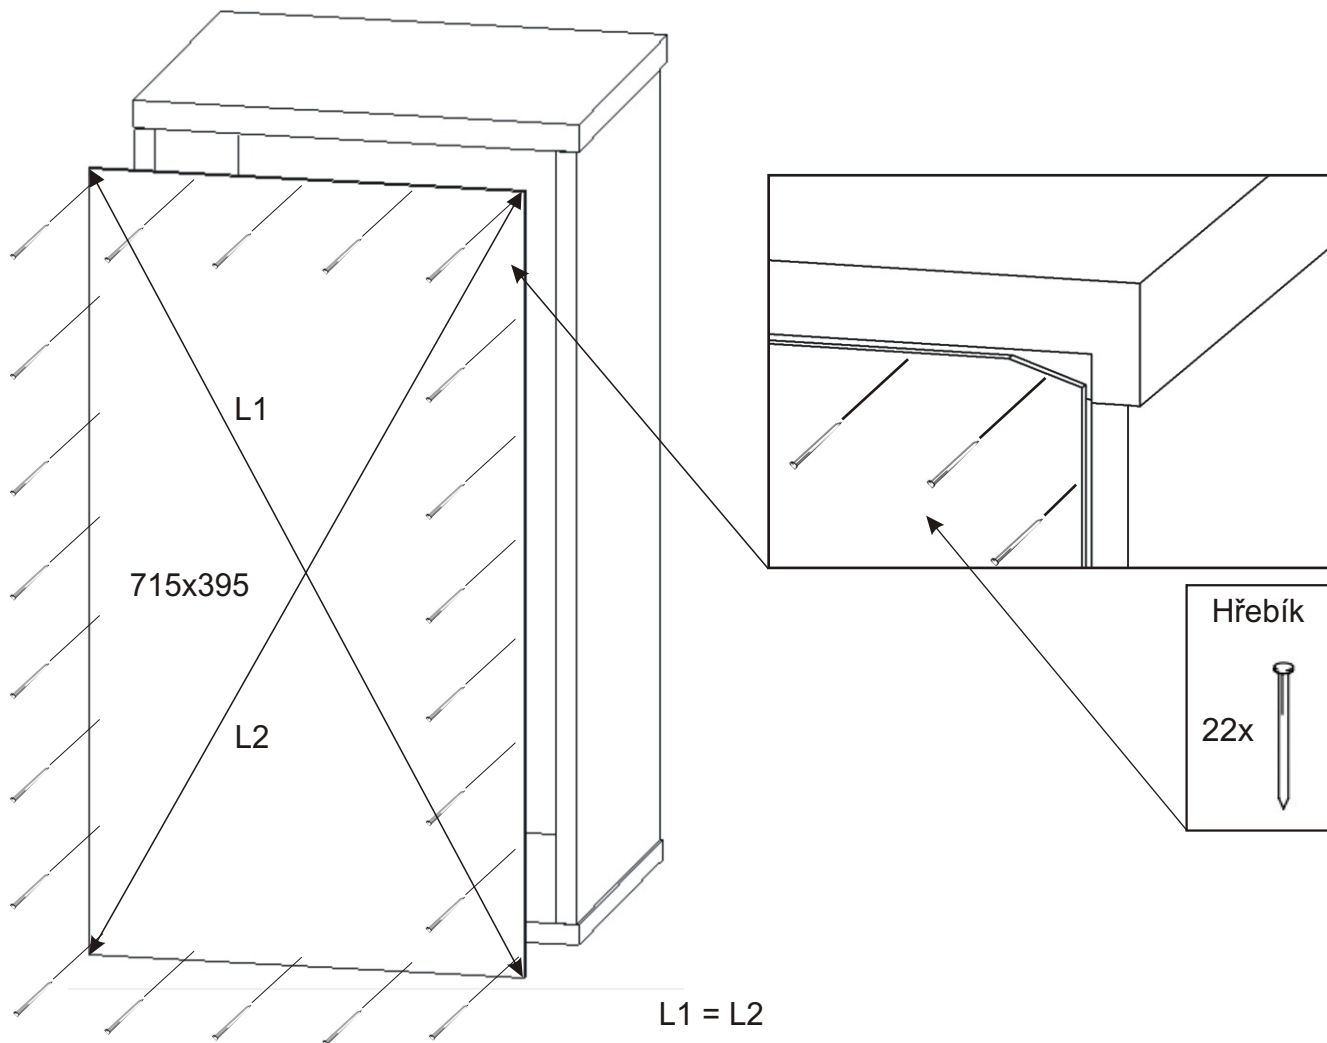

KBB 5

Vrut 3,5x16 24x 	Lepidlo 1x 	Kolík 16x 	Naložený pant 2x 	
Hřebík 22x 	Podpěrka 8x 	Noha 60mm 4x 	Úchytka 148mm 1x 	Vrut 4x30 k úchytce 2x

1.

2.

3.

4.

5.

6. Usazení dvířek

Vrut 3,5x16

4x

7.