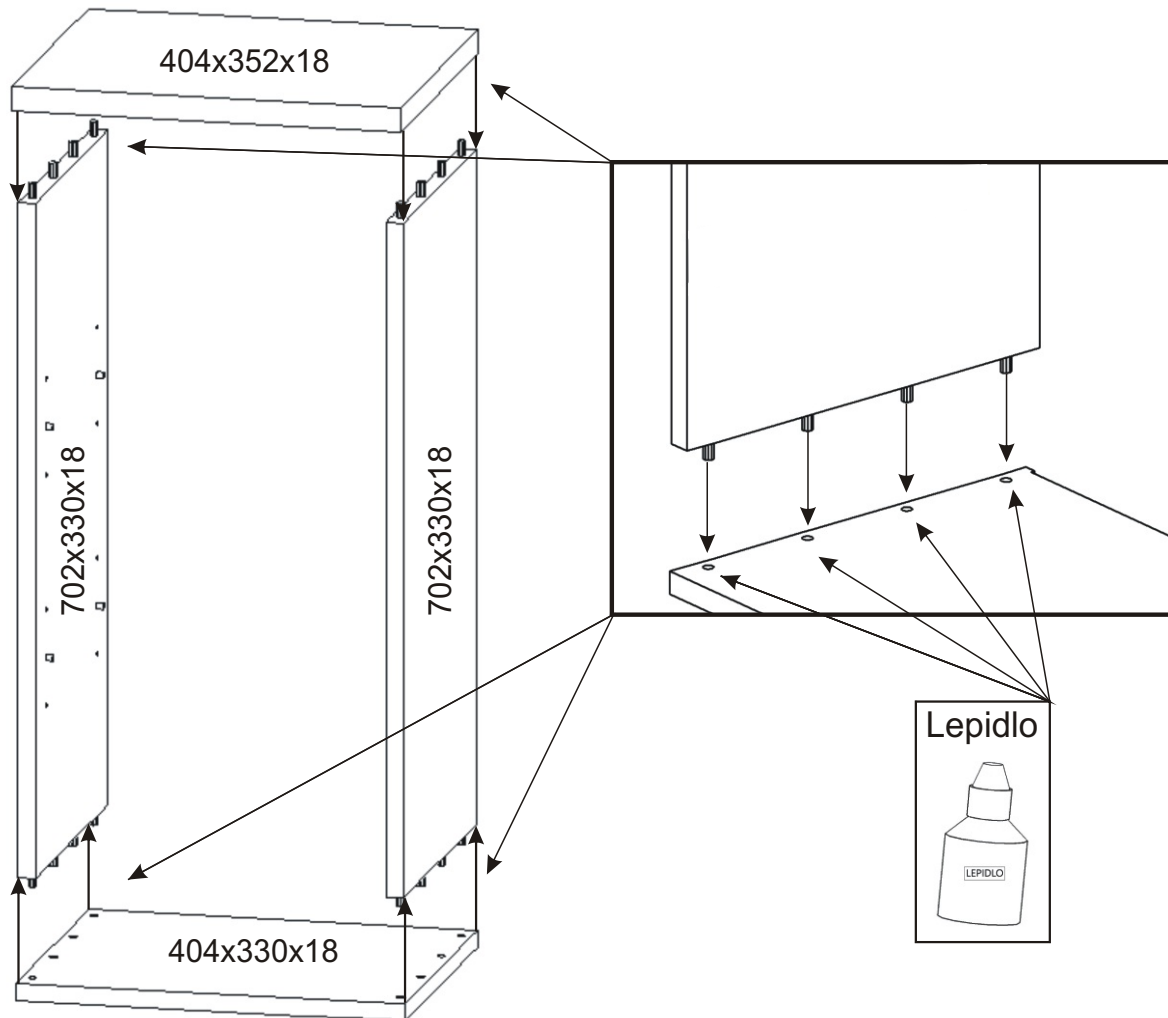

KBB 5

Vrut 3,5x16 24x 	Lepidlo 1x 	Kolík 16x 	Naložený pant 2x 	
Hřebík 22x 	Podpěrka 8x 	Noha 60mm 4x 	Úchytka 148mm 1x 	Vrut 4x30 k úchytce 2x

1.

2.

3.

4.

5.

6. Usazení dvířek

Vrut 3,5x16

4x

7.