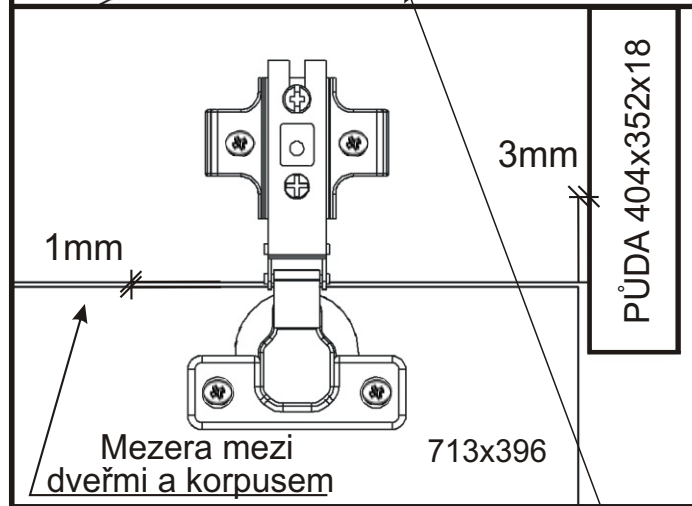

KBB 5

Vrut 3,5x16 24x 	Lepidlo 1x 	Kolík 16x 	Naložený pant 2x 	
Hřebík 22x 	Podpěrka 8x 	Noha 60mm 4x 	Úchytka 148mm 1x 	Vrut 4x30 k úchytce 2x

1.

2.

3.

4.

5.

6. Usazení dvířek

Vrut 3,5x16

4x

7.