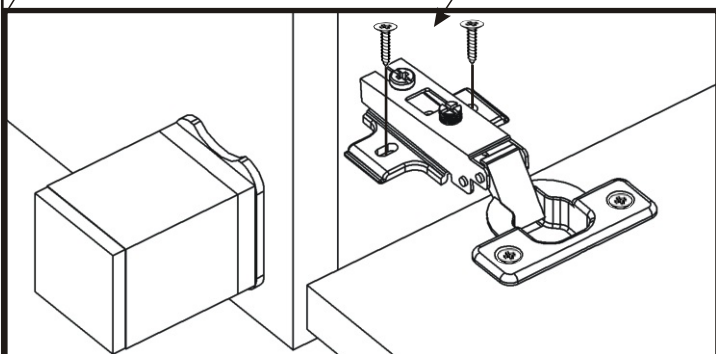

KBB 5

Vrut 3,5x16 24x 	Lepidlo 1x 	Kolík 16x 	Naložený pant 2x 	
Hřebík 22x 	Podpěrka 8x 	Noha 60mm 4x 	Úchytka 148mm 1x 	Vrut 4x30 k úchytce 2x

1.

2.

3.

4.

5.

6. Usazení dvířek

Vrut 3,5x16

4x

7.