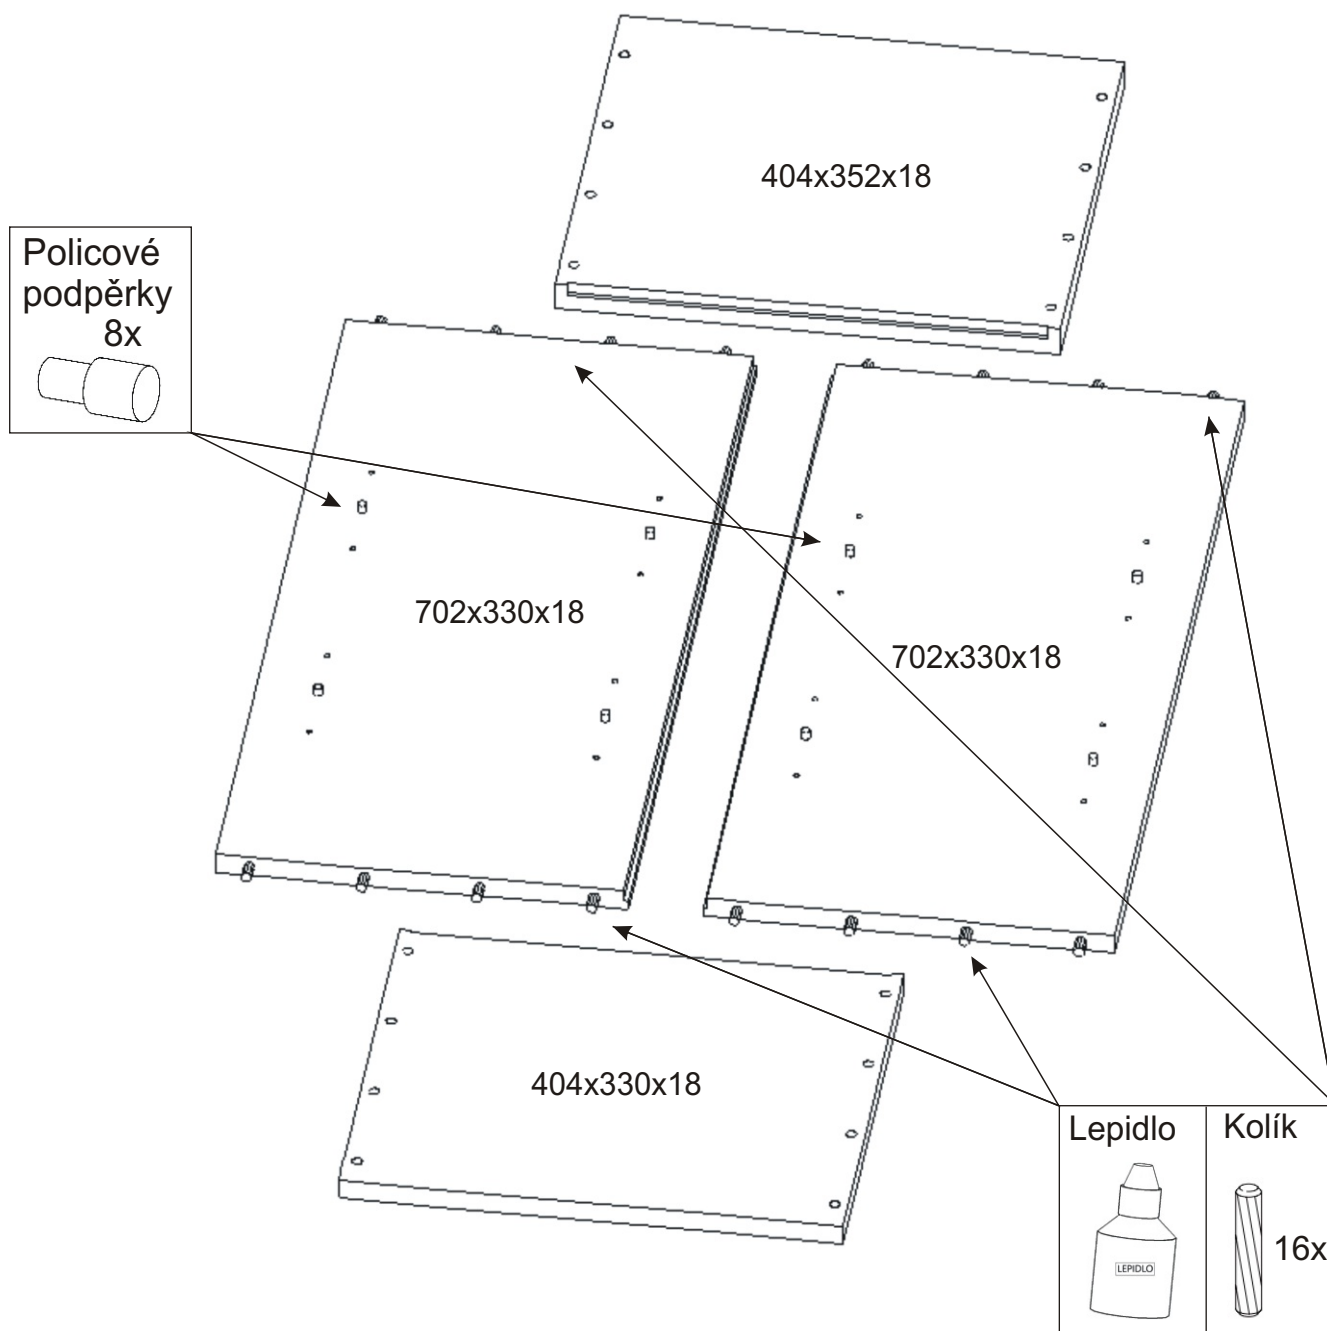

KBB 5

Vrut 3,5x16 24x 	Lepidlo 1x 	Kolík 16x 	Naložený pant 2x 	
Hřebík 22x 	Podpěrka 8x 	Noha 60mm 4x 	Úchytka 148mm 1x 	Vrut 4x30 k úchytce 2x

1.

2.

3.

4.

5.

6. Usazení dvířek

Vrut 3,5x16

4x

7.