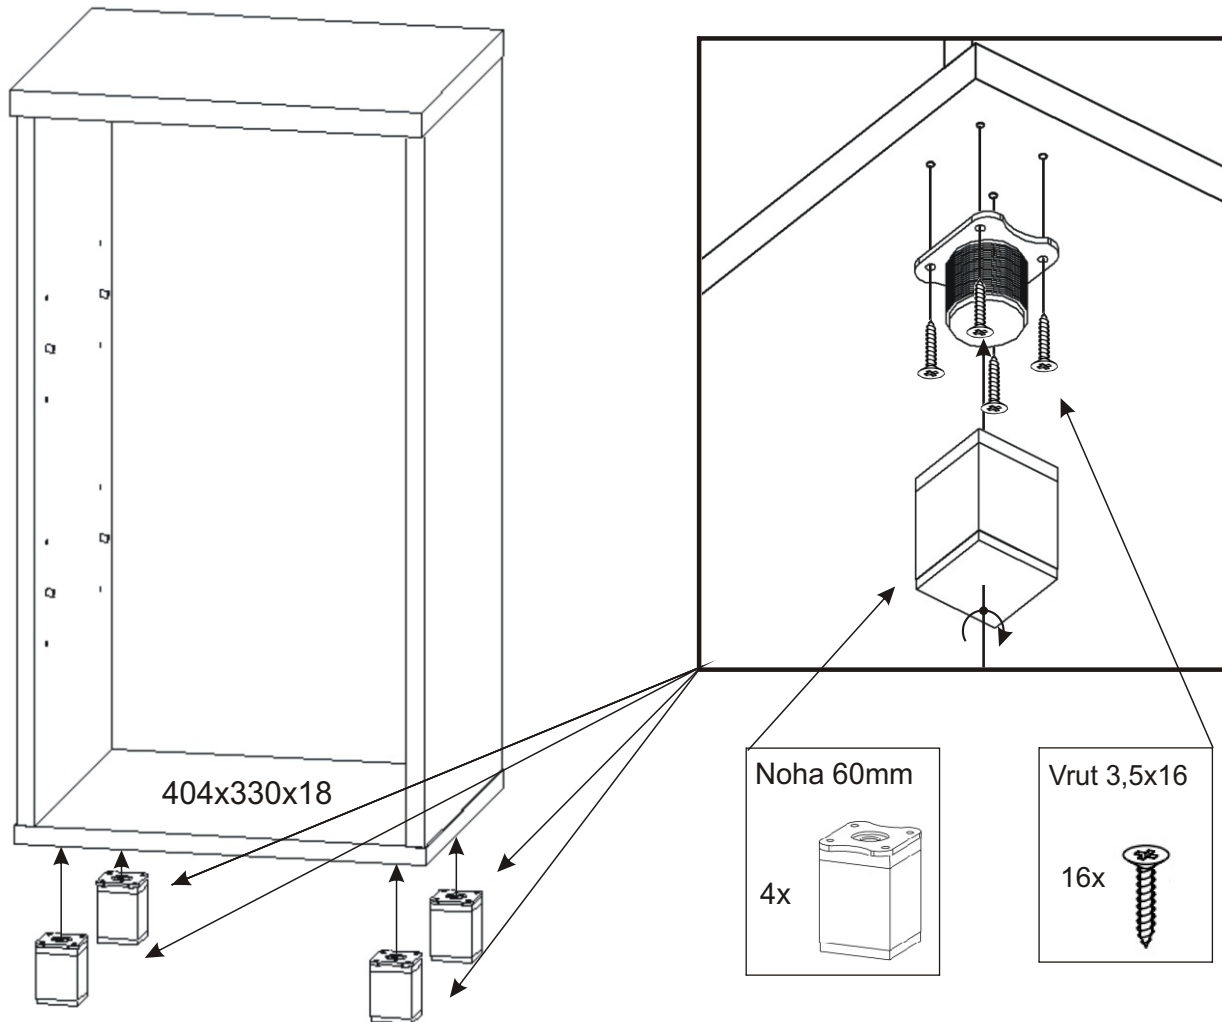

KBB 5

Vrut 3,5x16 24x 	Lepidlo 1x 	Kolík 16x 	Naložený pant 2x 	
Hřebík 22x 	Podpěrka 8x 	Noha 60mm 4x 	Úchytka 148mm 1x 	Vrut 4x30 k úchytce 2x

1.

2.

3.

4.

5.

6. Usazení dvířek

Vrut 3,5x16

4x

7.