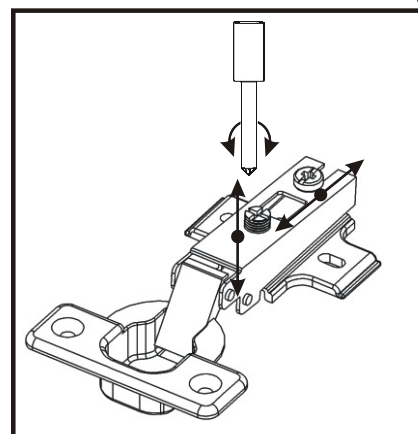

KBB 5

Vrut 3,5x16 24x 	Lepidlo 1x 	Kolík 16x 	Naložený pant 2x 	
Hřebík 22x 	Podpěrka 8x 	Noha 60mm 4x 	Úchytka 148mm 1x 	Vrut 4x30 k úchytce 2x

1.

2.

3.

4.

5.

6. Usazení dvířek

Vrut 3,5x16

4x

7.