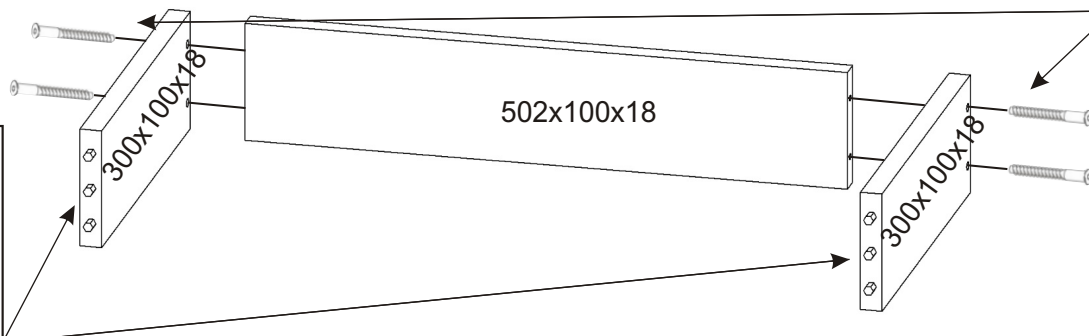

KBB 4

Noha 60mm 4x	Kolík 35mm 38x	Lepidlo 40ml 1x	Konfirmát 50mm 12x	Vrut 3,5x16 52x	Hřebík 70x 70x
Úchytka plastová 128mm 3x	Šroub 4x30 k úchytce 6x	H lišta 702mm 1x	Pojezd 300mm 3 páry 		

1.

2.1. Montáž zásuvky 1ks

2.2.

2.3.

2.4.

2.5.

3.1. Montáž zásuvky 2ks

3.2.

3.3.

3.4.