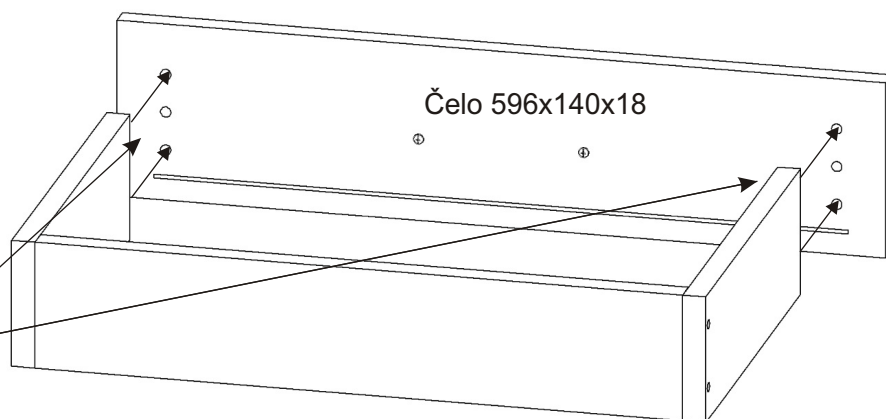

KBB 4

Noha 60mm 4x	Kolík 35mm 38x	Lepidlo 40ml 1x	Konfirmát 50mm 12x	Vrut 3,5x16 52x	Hřebík 70x 70x
Úchytka plastová 128mm 3x	Šroub 4x30 k úchytce 6x	H lišta 702mm 1x	Pojezd 300mm 3 páry 		

1.

2.1. Montáž zásuvky 1ks

2.2.

2.3.

2.4.

2.5.

3.1. Montáž zásuvky 2ks

3.2.

3.3.

3.4.