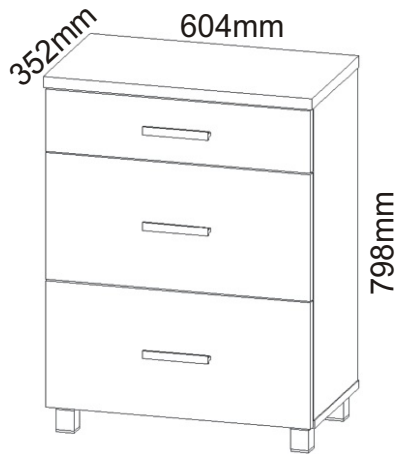

KBB 4

Noha 60mm 4x	Kolík 35mm 38x	Lepidlo 40ml 1x	Konfirmát 50mm 12x	Vrut 3,5x16 52x	Hřebík 70x 70x
Úchytka plastová 128mm 3x	Šroub 4x30 k úchytce 6x	H lišta 702mm 1x	Pojezd 300mm 3 páry 		

1.

2.1. Montáž zásuvky 1ks