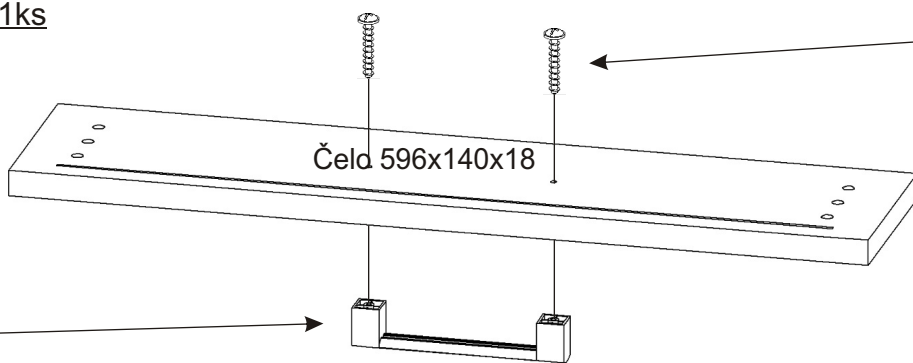

KBB 4

Noha 60mm 4x	Kolík 35mm 38x	Lepidlo 40ml 1x	Konfirmát 50mm 12x	Vrut 3,5x16 52x	Hřebík 70x 70x
Úchytka plastová 128mm 3x	Šroub 4x30 k úchytce 6x	H lišta 702mm 1x	Pojezd 300mm 3 páry 		

1.

2.1. Montáž zásuvky 1ks

2.2.

2.3.

2.4.

2.5.

3.1. Montáž zásuvky 2ks

3.2.

3.3.

3.4.