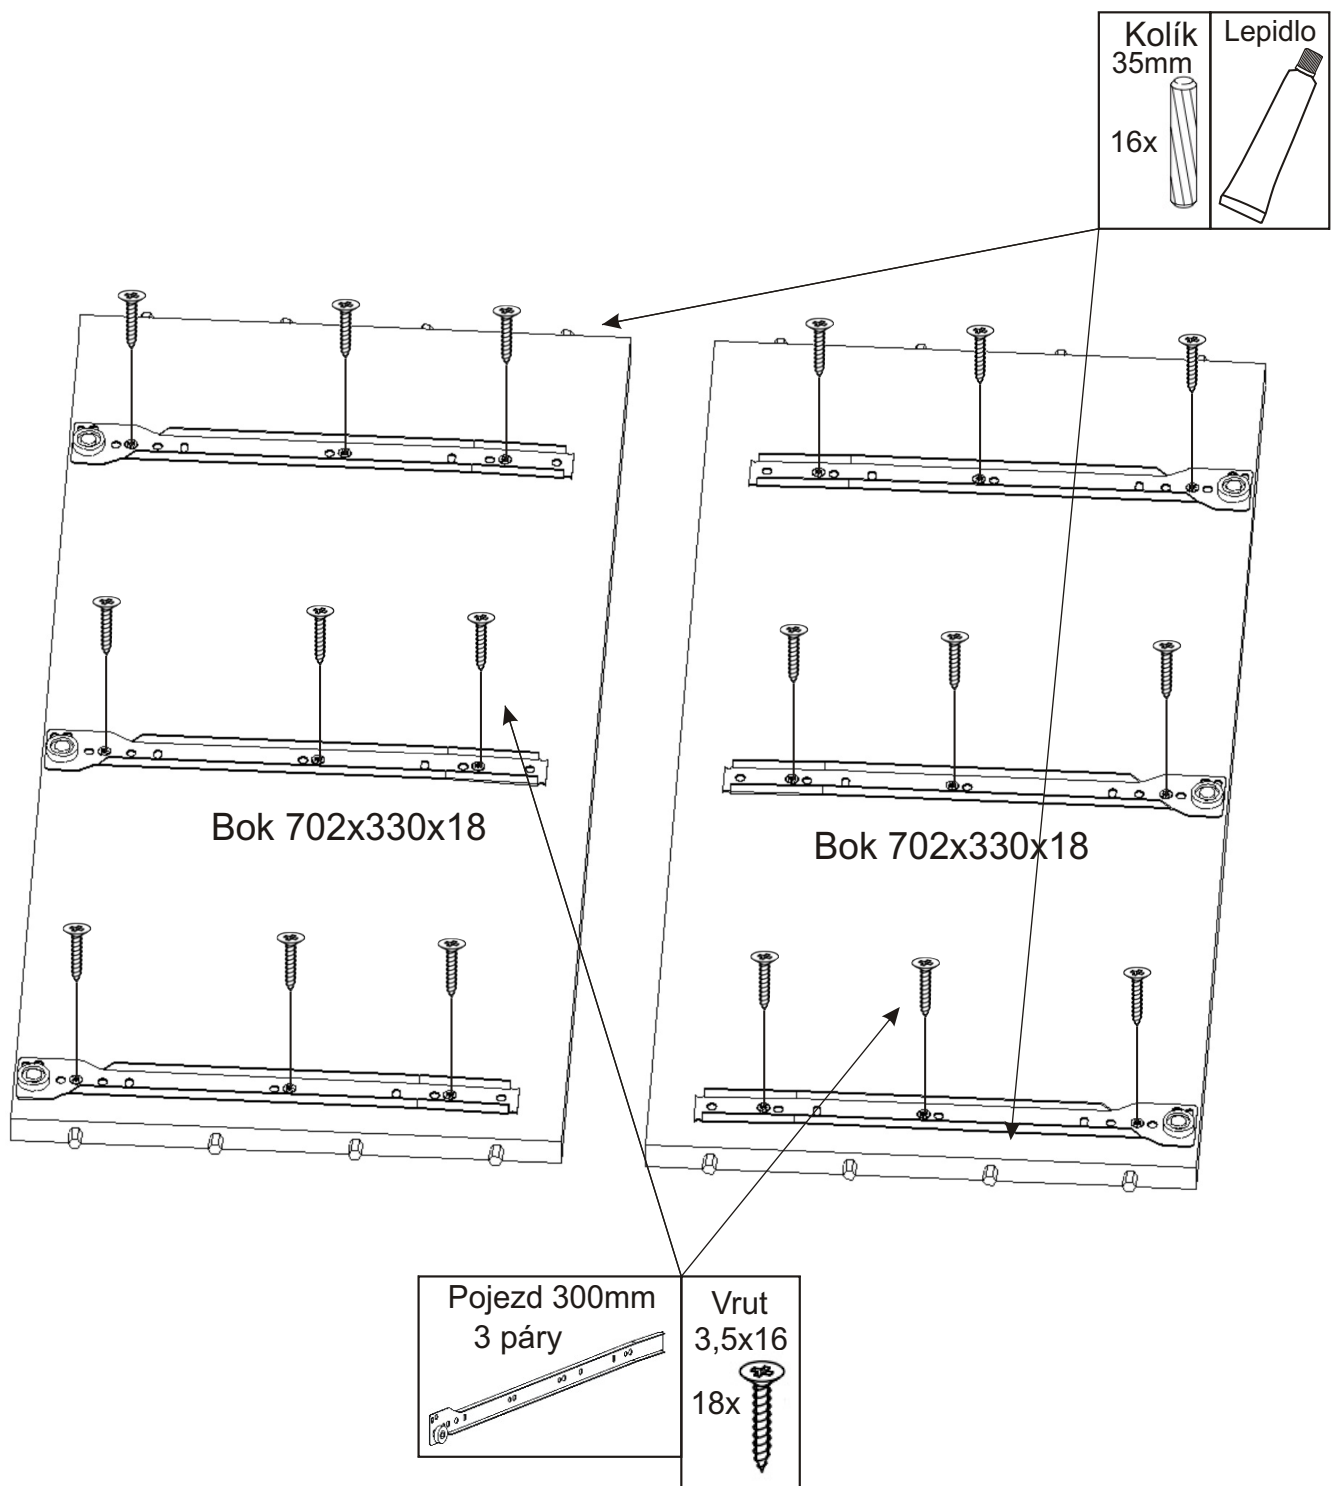

KBB 4

Noha 60mm 4x	Kolík 35mm 38x	Lepidlo 40ml 1x	Konfirmát 50mm 12x	Vrut 3,5x16 52x	Hřebík 70x 70x
Úchytka plastová 128mm 3x	Šroub 4x30 k úchytce 6x	H lišta 702mm 1x	Pojezd 300mm 3 páry 		

1.

2.1. Montáž zásuvky 1ks

2.2.

2.3.

2.4.

2.5.

3.1. Montáž zásuvky 2ks

3.2.

3.3.

3.4.

3.5.

4.

5.

6.

7.