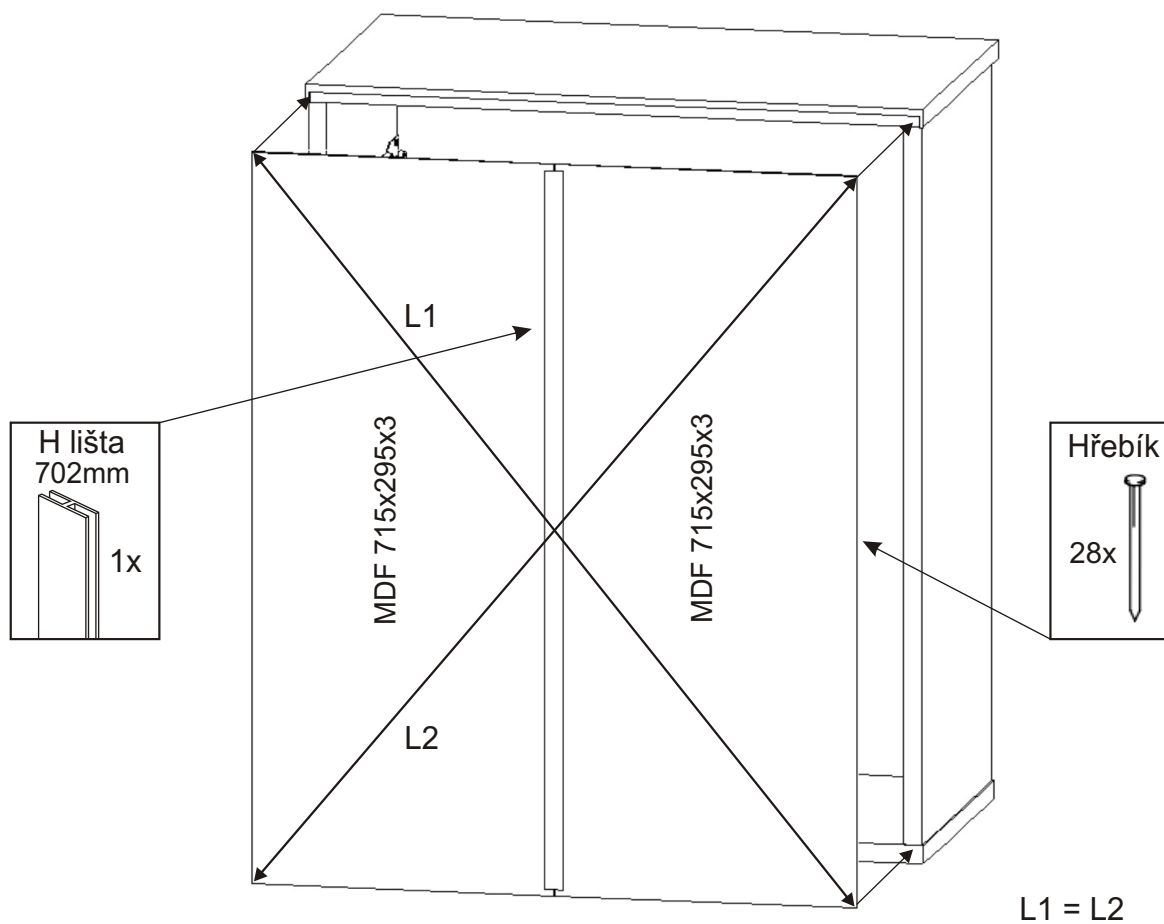

KBB 4

Noha 60mm 4x	Kolík 35mm 38x	Lepidlo 40ml 1x	Konfirmát 50mm 12x	Vrut 3,5x16 52x	Hřebík 70x 70x
Úchytka plastová 128mm 3x	Šroub 4x30 k úchytce 6x	H lišta 702mm 1x	Pojezd 300mm 3 páry 		

1.

2.1. Montáž zásuvky 1ks

2.2.

2.3.

2.4.

2.5.

3.1. Montáž zásuvky 2ks

3.2.

3.3.

3.4.

3.5.

4.

5.

6.

7.