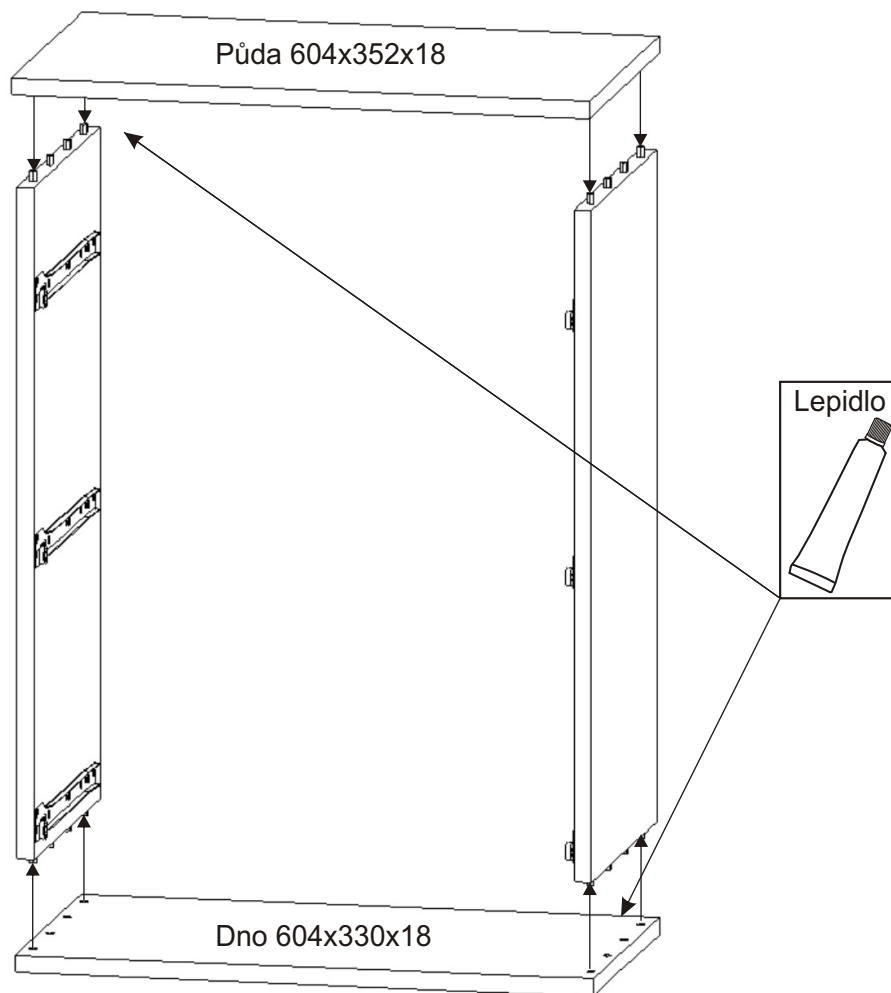

KBB 4

Noha 60mm 4x	Kolík 35mm 38x	Lepidlo 40ml 1x	Konfirmát 50mm 12x	Vrut 3,5x16 52x	Hřebík 70x 70x
Úchytka plastová 128mm 3x	Šroub 4x30 k úchytce 6x	H lišta 702mm 1x	Pojezd 300mm 3 páry 		

1.

2.1. Montáž zásuvky 1ks

2.2.

2.3.

2.4.

2.5.

3.1. Montáž zásuvky 2ks

3.2.

3.3.

3.4.

3.5.

4.

5.

6.

7.