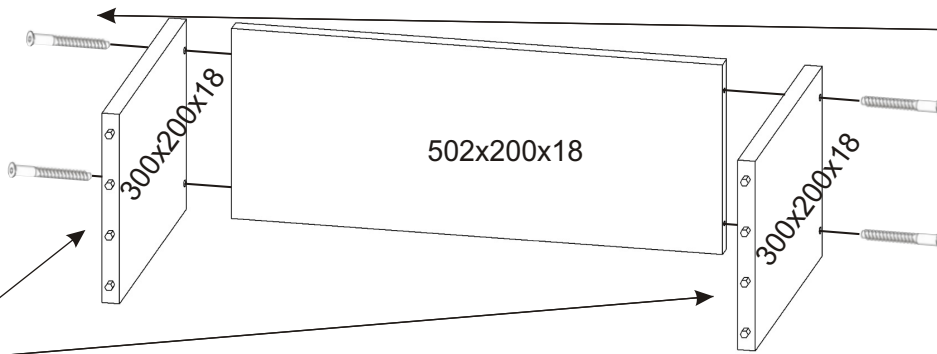

KBB 4

Noha 60mm 4x	Kolík 35mm 38x	Lepidlo 40ml 1x	Konfirmát 50mm 12x	Vrut 3,5x16 52x	Hřebík 70x 70x
Úchytka plastová 128mm 3x	Šroub 4x30 k úchytce 6x	H lišta 702mm 1x	Pojezd 300mm 3 páry 		

1.

2.1. Montáž zásuvky 1ks

2.2.

2.3.

2.4.

2.5.

3.1. Montáž zásuvky 2ks

3.2.

3.3.

3.4.