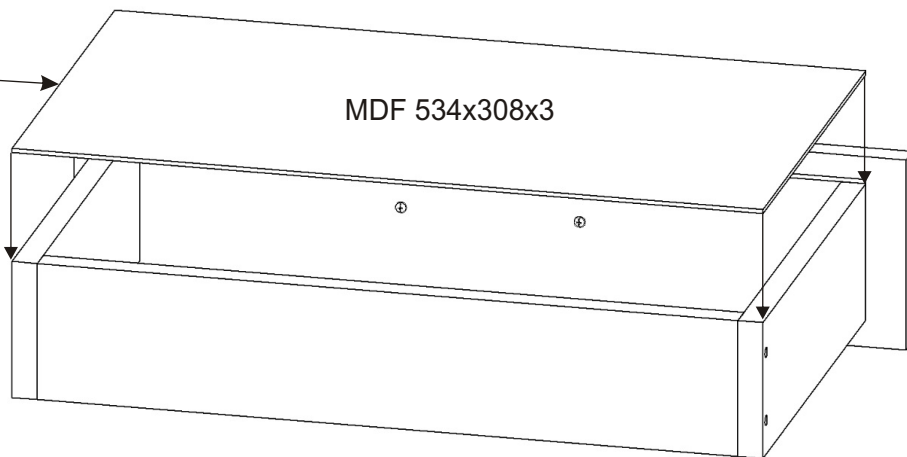

KBB 4

Noha 60mm 4x	Kolík 35mm 38x	Lepidlo 40ml 1x	Konfirmát 50mm 12x	Vrut 3,5x16 52x	Hřebík 70x 70x
Úchytka plastová 128mm 3x	Šroub 4x30 k úchytce 6x	H lišta 702mm 1x	Pojezd 300mm 3 páry 		

1.

2.1. Montáž zásuvky 1ks

2.2.

2.3.

2.4.

2.5.

3.1. Montáž zásuvky 2ks

3.2.

3.3.

3.4.