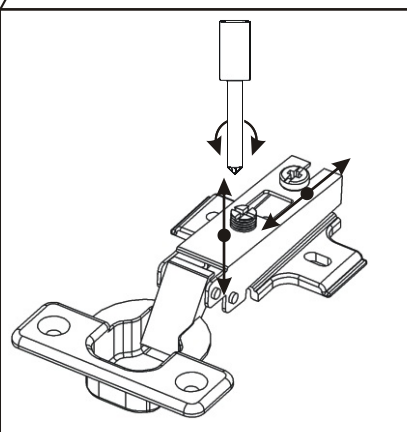

Mezera mezi
dvířmi a korpusem

DNO 604x330x18

1mm

713x296

Mezera mezi
dvířmi a korpusem

7.

8.

9.