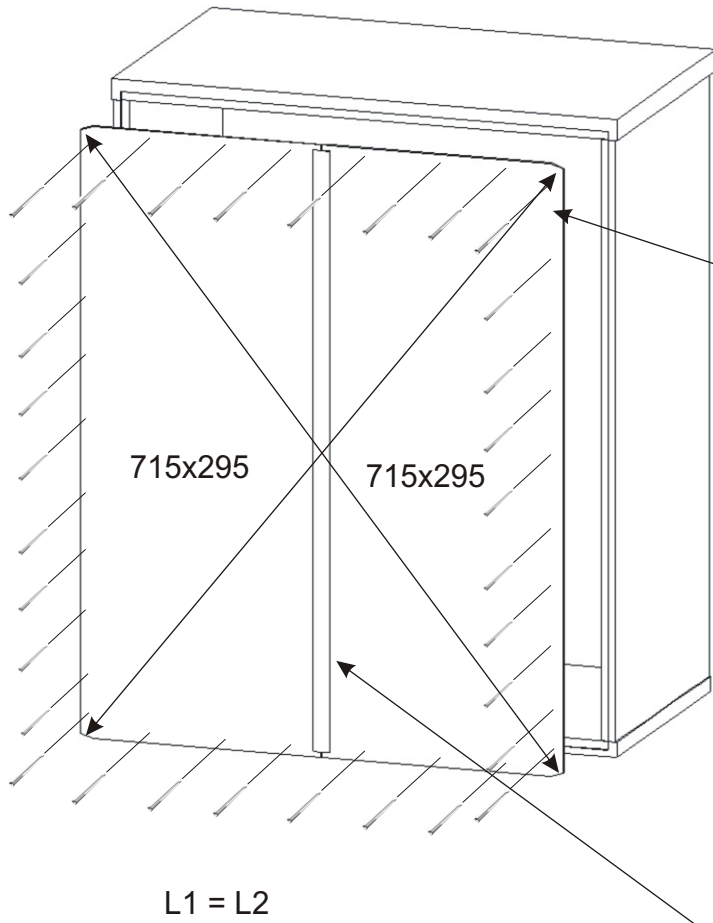

KBB 2

352mm 604mm

Vrut 3,5x16 32x 	Lepidlo 1x 	Kolík 16x 	Naložený pant 4x 	H lišta 702mm 1x 
Hřebík 28x 	Podpěrka 8x 	Noha 60mm 4x 	Úchytka 148mm 2x 	Vrut 4x30 k úchytce 4x 

1.

Policové
podpěrky
8x

Lepidlo

Kolík

16x

2.

Vrut 3,5x16

8x

Naložený pant

4x

3.

4.

5.

6. Usazení dvířek

Vrut 3,5x16

8x

PŮDA 604x352x18

3mm

713x296

Mezera mezi
dvířmi a korpusem

DNO 604x330x18

1mm

713x296

Mezera mezi
dvířmi a korpusem

7.

8.

9.