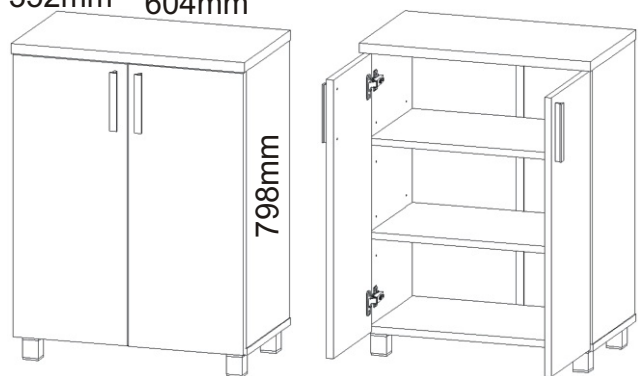

KBB 2

352mm 604mm

Vrut 3,5x16 32x 	Lepidlo 1x 	Kolík 16x 	Naložený pant 4x 	H lišta 702mm 1x 
Hřebík 28x 	Podpěrka 8x 	Noha 60mm 4x 	Úchytka 148mm 2x 	Vrut 4x30 k úchytce 4x 

1.

Policové
podpěrky
8x

Lepidlo

Kolík

16x

2.

Vrut 3,5x16

8x

Naložený pant

4x

3.

4.

5.

6. Usazení dvířek

Vrut 3,5x16

8x

PŮDA 604x352x18

3mm

713x296

Mezera mezi
dvířmi a korpusem

DNO 604x330x18

1mm

713x296

Mezera mezi
dvířmi a korpusem

7.

8.

9.