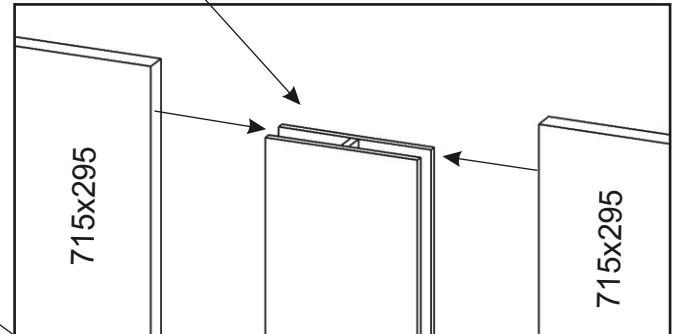

Kolík

16x

2.

Vrut 3,5x16

8x

Naložený pant

4x

3.

4.

5.

6. Usazení dvířek

Vrut 3,5x16

8x

PŮDA 604x352x18

3mm

713x296

Mezera mezi
dvířmi a korpusem

DNO 604x330x18

1mm

713x296

Mezera mezi
dvířmi a korpusem

7.

8.

9.