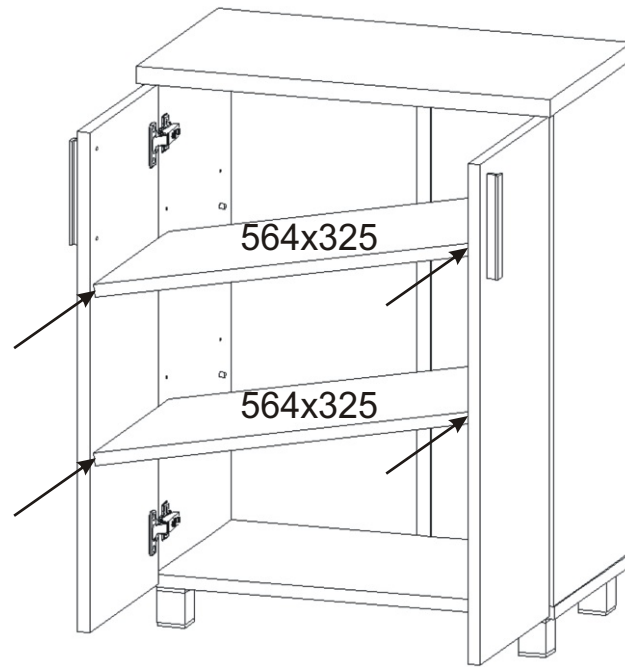

4.

5.

6. Usazení dvířek

Vrut 3,5x16

8x

PŮDA 604x352x18

3mm

713x296

Mezera mezi
dvířmi a korpusem

DNO 604x330x18

1mm

713x296

Mezera mezi
dvířmi a korpusem

7.

8.

9.