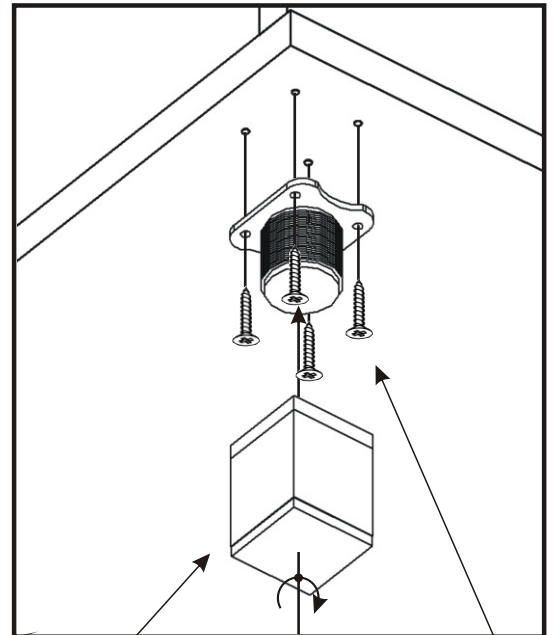

4.

5.

6. Usazení dvířek

Vrut 3,5x16

8x

PŮDA 604x352x18

3mm

713x296