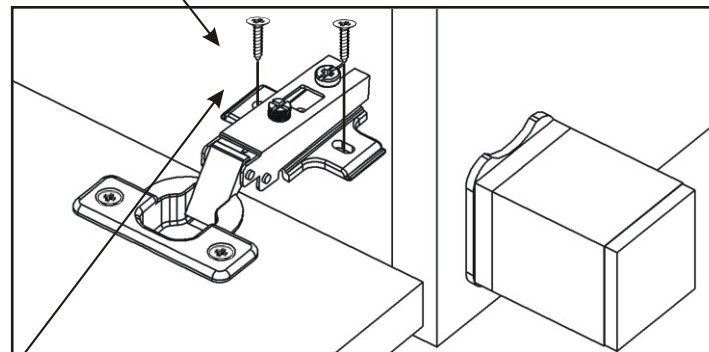

DNO 604x330x18

1mm