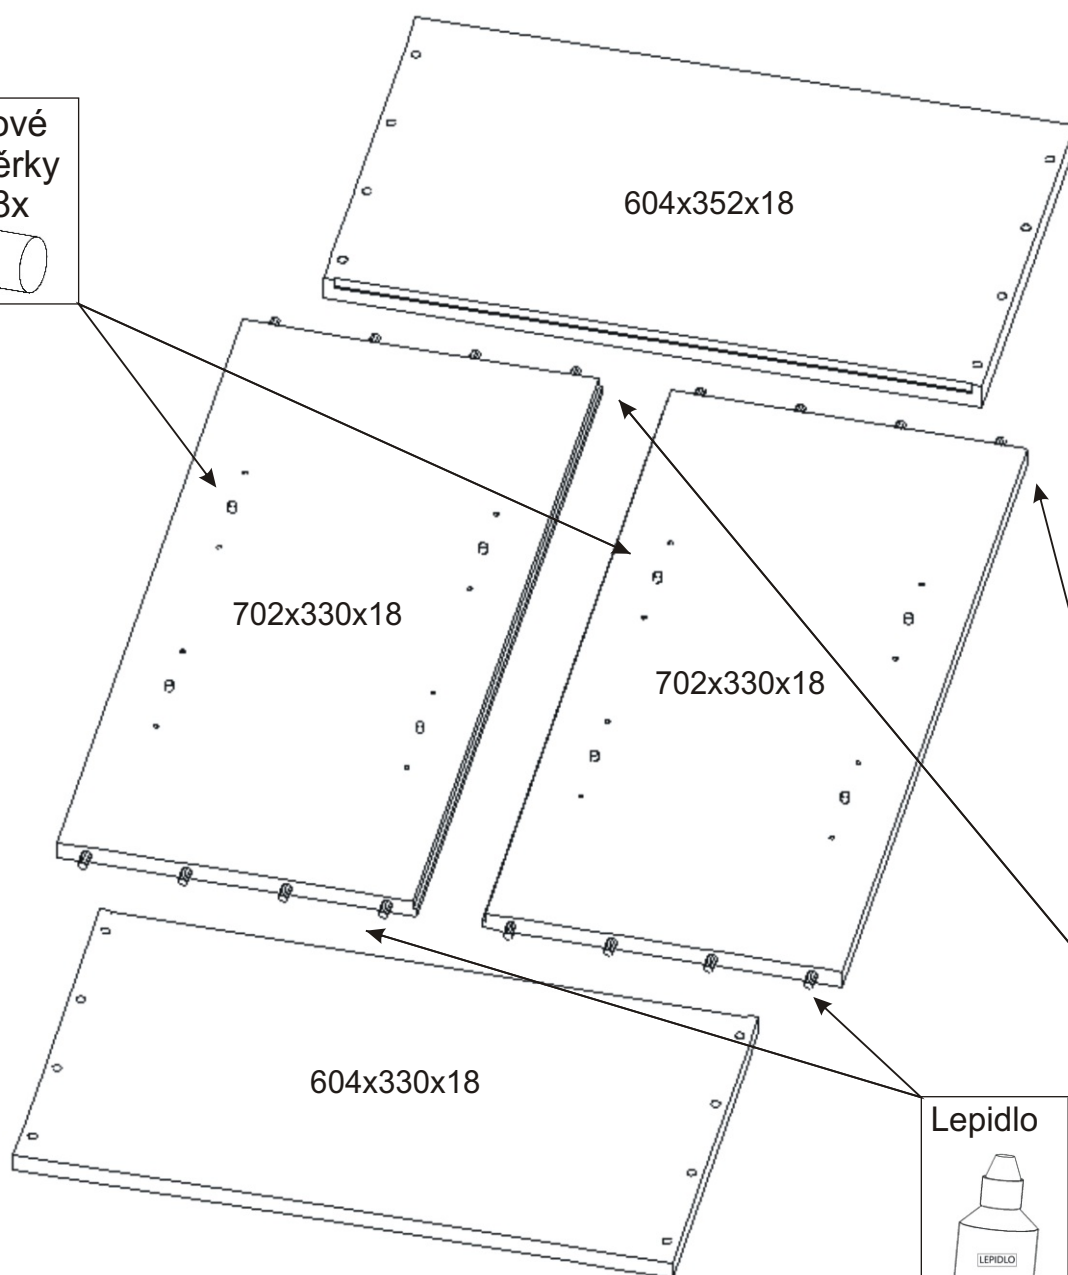

KBB 2

352mm 604mm

Vrut 3,5x16 32x 	Lepidlo 1x 	Kolík 16x 	Naložený pant 4x 	H lišta 702mm 1x 
Hřebík 28x 	Podpěrka 8x 	Noha 60mm 4x 	Úchytka 148mm 2x 	Vrut 4x30 k úchytce 4x 

1.

Policové
podpěrky
8x

Lepidlo

Kolík

16x

2.

Vrut 3,5x16

8x

Naložený pant

4x

3.

4.

5.

6. Usazení dvířek

Vrut 3,5x16

8x

PŮDA 604x352x18

3mm

713x296

Mezera mezi
dvířmi a korpusem

DNO 604x330x18

1mm

713x296

Mezera mezi
dvířmi a korpusem

7.

8.

9.