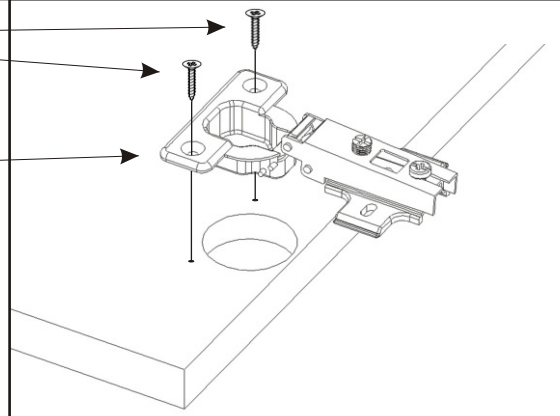

Kolík

16x

2.

Vrut 3,5x16

8x

Naložený pant

4x

3.

4.

5.

6. Usazení dvířek

Vrut 3,5x16

8x

PŮDA 604x352x18

3mm

713x296

Mezera mezi
dvířmi a korpusem

DNO 604x330x18

1mm

713x296

Mezera mezi
dvířmi a korpusem

7.

8.

9.