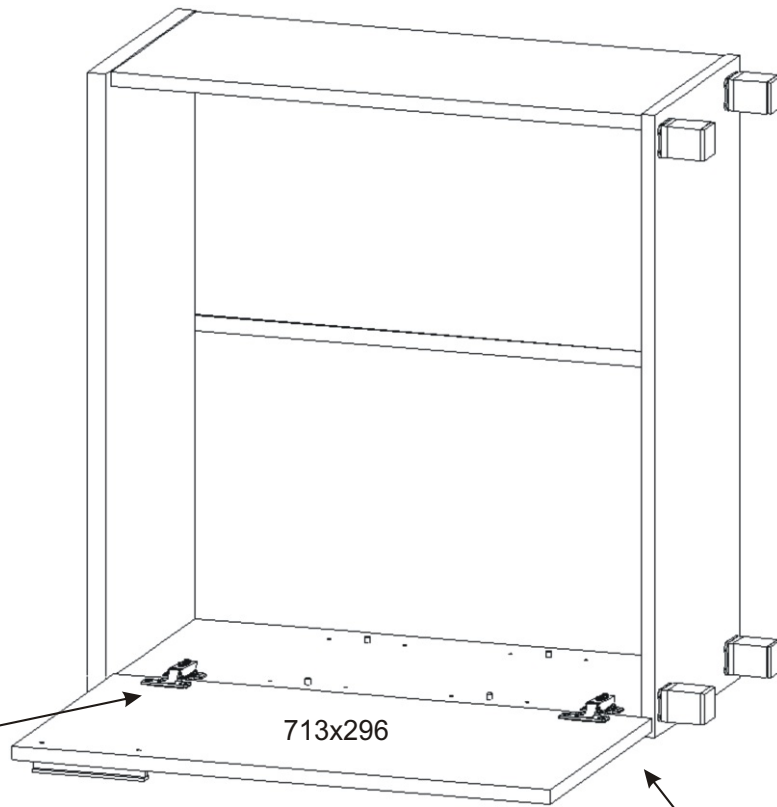

KBB 2

352mm 604mm

Vrut 3,5x16 32x 	Lepidlo 1x 	Kolík 16x 	Naložený pant 4x 	H lišta 702mm 1x 
Hřebík 28x 	Podpěrka 8x 	Noha 60mm 4x 	Úchytka 148mm 2x 	Vrut 4x30 k úchytce 4x 

1.

Policové
podpěrky
8x

Lepidlo

Kolík

16x

2.

Vrut 3,5x16

8x

Naložený pant

4x

3.

4.

5.

6. Usazení dvířek

Vrut 3,5x16

8x

PŮDA 604x352x18

3mm

713x296

Mezera mezi
dvířmi a korpusem

DNO 604x330x18

1mm

713x296

Mezera mezi
dvířmi a korpusem

7.

8.

9.