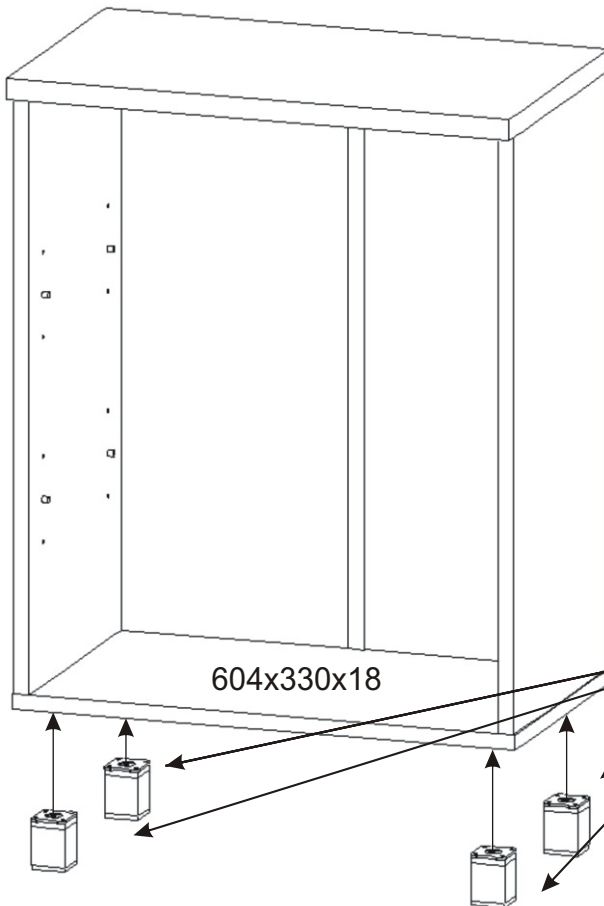

Kolík

16x

2.

Vrut 3,5x16

8x

Naložený pant

4x

3.

4.

5.

6. Usazení dvířek

Vrut 3,5x16

8x

PŮDA 604x352x18

3mm

713x296

Mezera mezi
dvířmi a korpusem

DNO 604x330x18

1mm

713x296

Mezera mezi
dvířmi a korpusem

7.

8.

9.