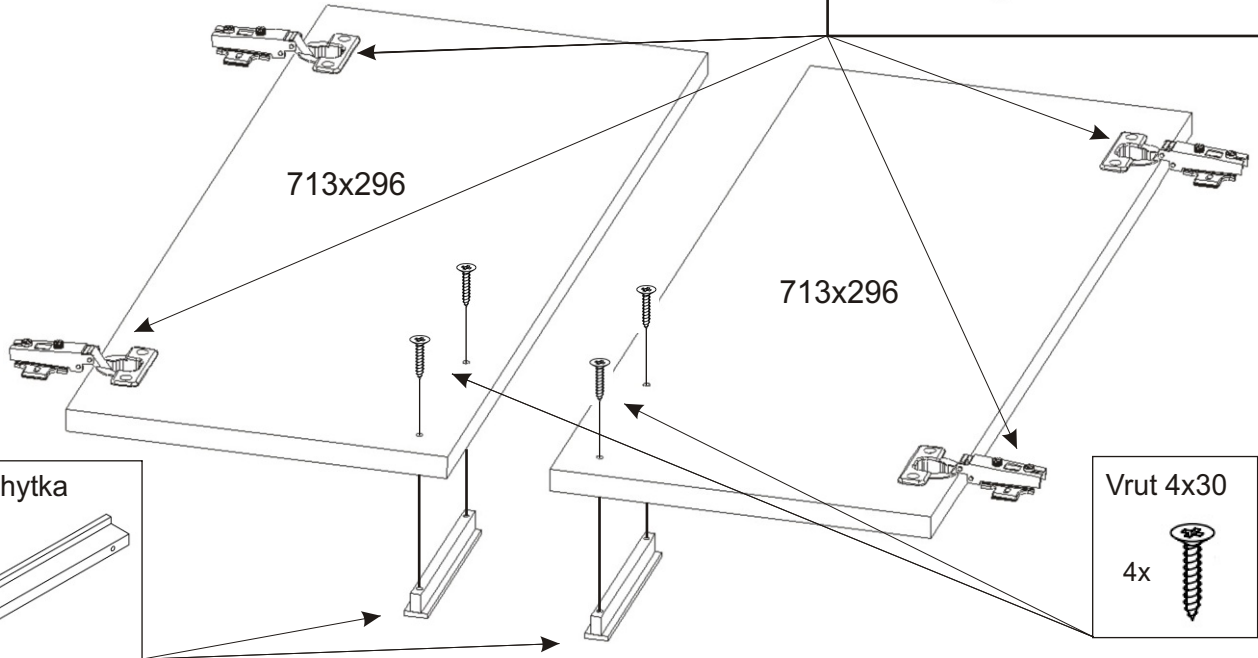

Kolík

16x

2.

Vrut 3,5x16

8x

Naložený pant

4x

3.

4.

5.

6. Usazení dvířek

Vrut 3,5x16

8x

PŮDA 604x352x18

3mm

713x296

Mezera mezi
dvířmi a korpusem

DNO 604x330x18

1mm

713x296

Mezera mezi
dvířmi a korpusem

7.

8.

9.