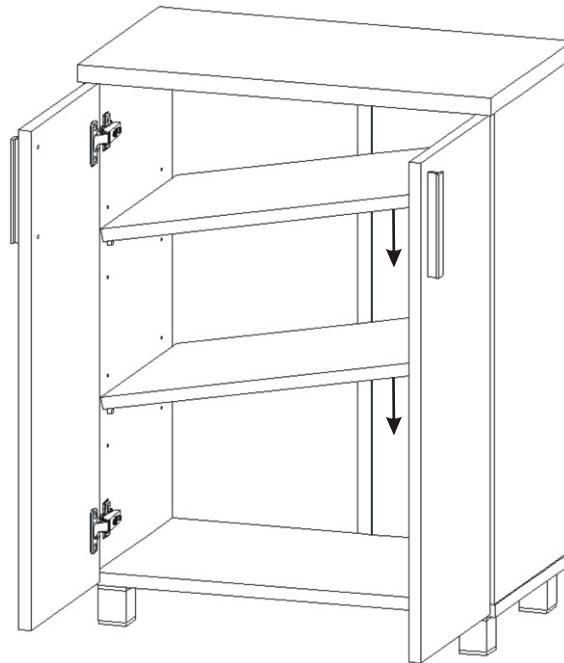

Mezera mezi
dvířmi a korpusem

DNO 604x330x18

1mm

713x296

Mezera mezi
dvířmi a korpusem

7.

8.

9.