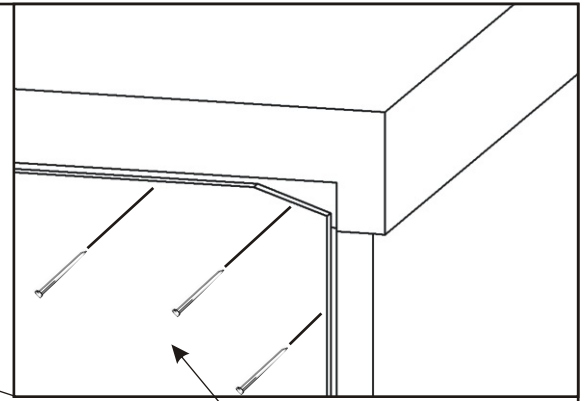

4.

5.

6. Usazení dvířek

Vrut 3,5x16

8x

PŮDA 604x352x18

3mm

713x296