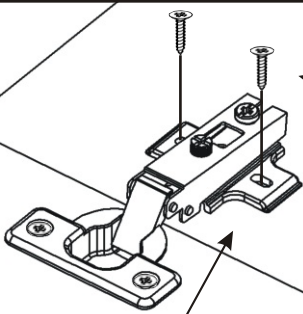

Kolík

16x

2.

Vrut 3,5x16

8x

Naložený pant

4x

3.

4.

5.

6. Usazení dvířek

Vrut 3,5x16

8x

PŮDA 604x352x18

3mm

713x296

Mezera mezi
dvířmi a korpusem

DNO 604x330x18

1mm

713x296

Mezera mezi
dvířmi a korpusem

7.

8.

9.