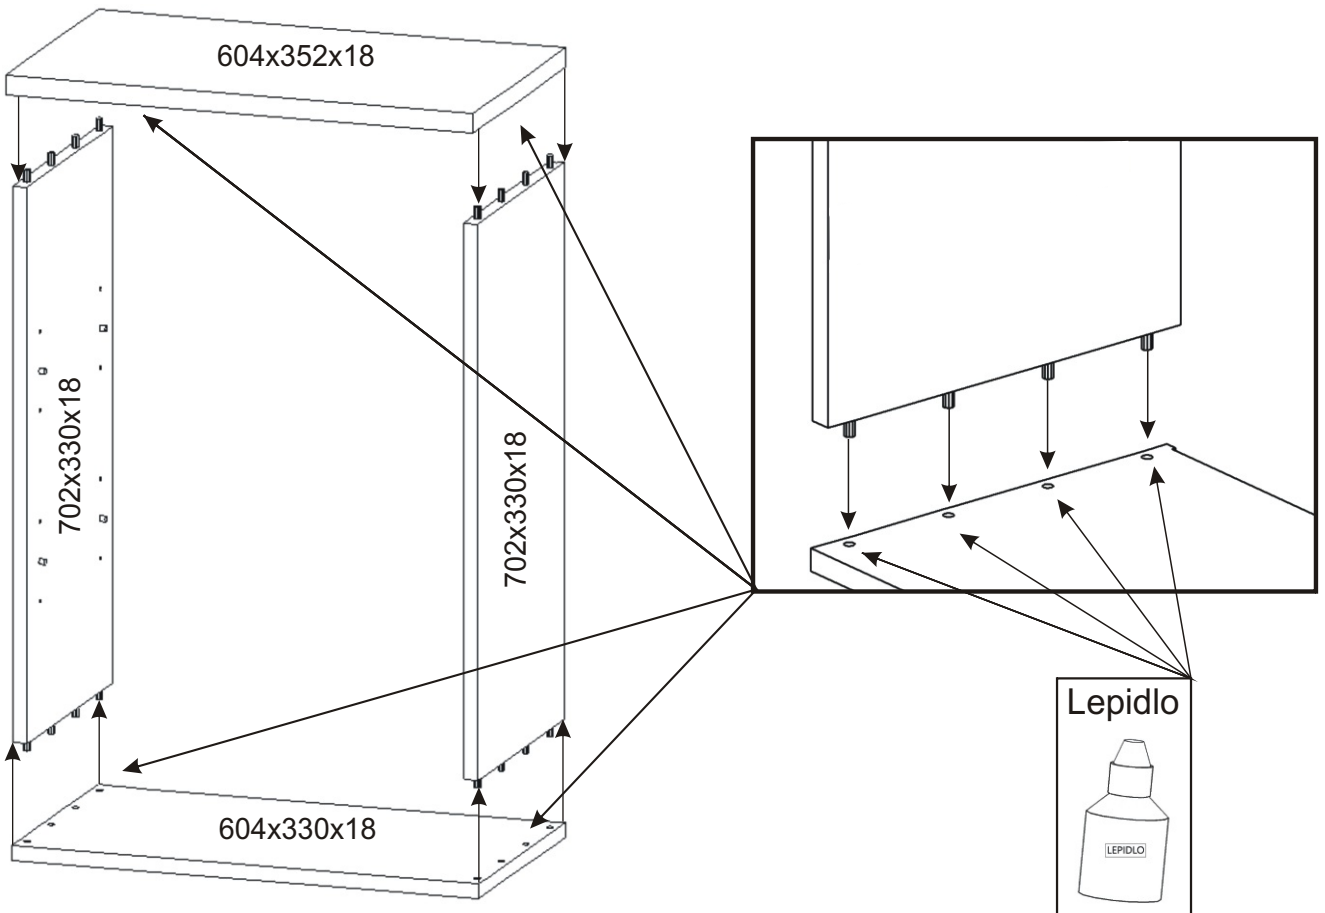

KBB 2

352mm 604mm

Vrut 3,5x16 32x 	Lepidlo 1x 	Kolík 16x 	Naložený pant 4x 	H lišta 702mm 1x 
Hřebík 28x 	Podpěrka 8x 	Noha 60mm 4x 	Úchytka 148mm 2x 	Vrut 4x30 k úchytce 4x 

1.

Policové
podpěrky
8x

Lepidlo

Kolík

16x

2.

Vrut 3,5x16

8x

Naložený pant

4x

3.

4.

5.

6. Usazení dvířek

Vrut 3,5x16

8x

PŮDA 604x352x18

3mm

713x296

Mezera mezi
dvířmi a korpusem

DNO 604x330x18

1mm

713x296

Mezera mezi
dvířmi a korpusem

7.

8.

9.