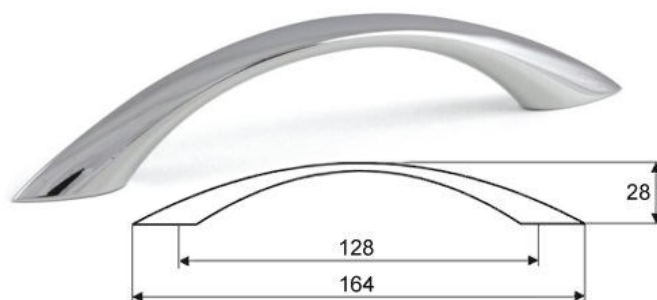

Úchytka Piombina 96 - starocín

Cena: 58,- Kč

Úchytka Piombina 96 - broušený nikel

Cena: 60,- Kč

Úchytka Piombina 96 - staroměď

Cena: 72,- Kč

Úchytka Piombina 96 - chrom

Cena: 72,- Kč