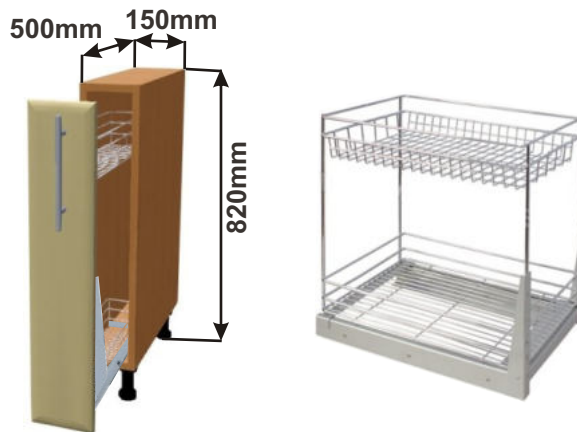

## Kuchyňské skřínky spodní + drátěný program

Korpus Lamino / Dvířka Lisovaná

Spodní skříňka VDP 20  
MOD SPO VDP 20x82x57

Cena: 2880,- Kč

Spodní skříňka VDP 15  
MOD SPO VDP 15x82x57

Cena: 2580,- Kč

## Kuchyňské skřínky s výsuvem na odpadkový koš

Korpus Lamino / Dvířka Lisovaná

Spodní skř. s výsuvem  
dvojkošem š. 600mm  
MOD SPO V2K 60x82x57

Při vysunutí dvířek spolu s koší zůstává víko uvnitř skřínky. Po zasunutí víko opět dosedne na koše. Tzn. Při otevírání není potřeba víko zvedat.