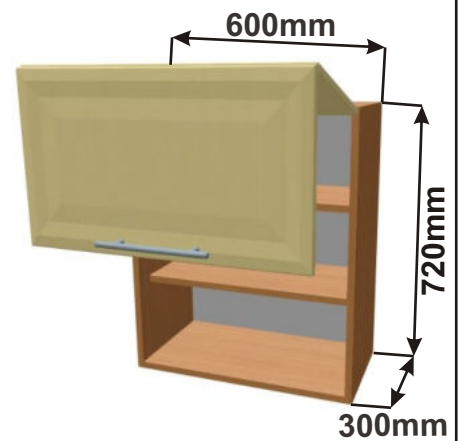

Skříňka horní lomené HF 60
MOD HORPL 60x72x30