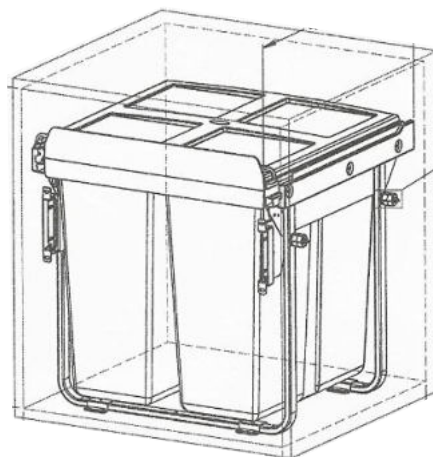

Spodní skř. s výsuvem
dvojkošem š. 600mm
MOD SPO V2K 60x82x57

Při vysunutí dvířek spolu s koší zůstává víko uvnitř skřínky. Po zasunutí víko opět dosedne na koše. Tzn. Při otevírání není potřeba víko zvedat.

Cena: 7930,- Kč