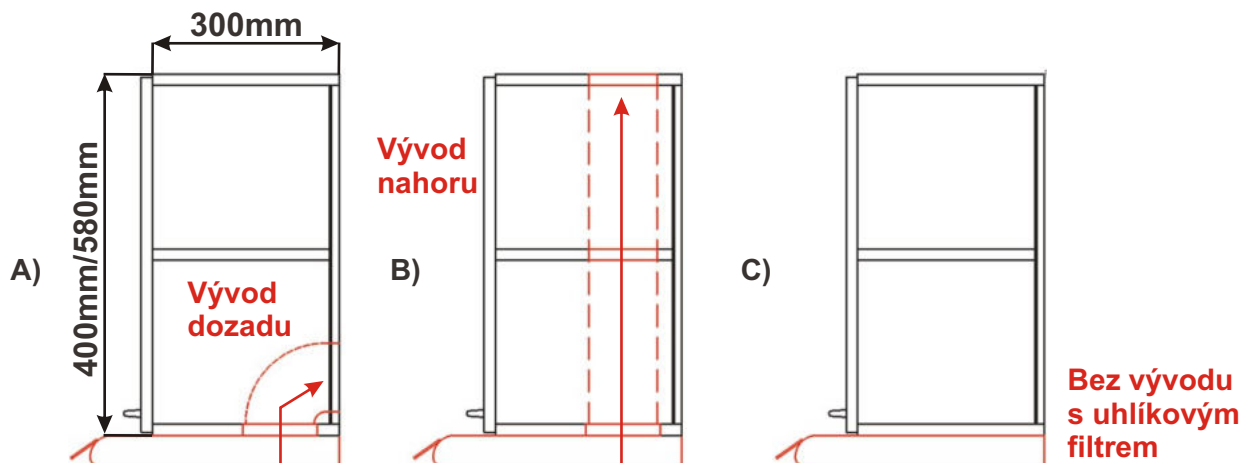

Skřínka ND HK  
Boční pohled

Pevný odsávač par

V nabídce spotřebičů si můžete zakoupit odsávač par a my Vám jej zdarma zabudujeme do skřínky pro odsávací par. Jen je potřeba upřesnit tyto body.

- 1) Zda-li bude výstup odsávače vyveden do vzduchotechniky.
- 2) Kam? / Dozadu a) / Nahoru b) / Bez vývodu s uhlíkovým filtrem c).