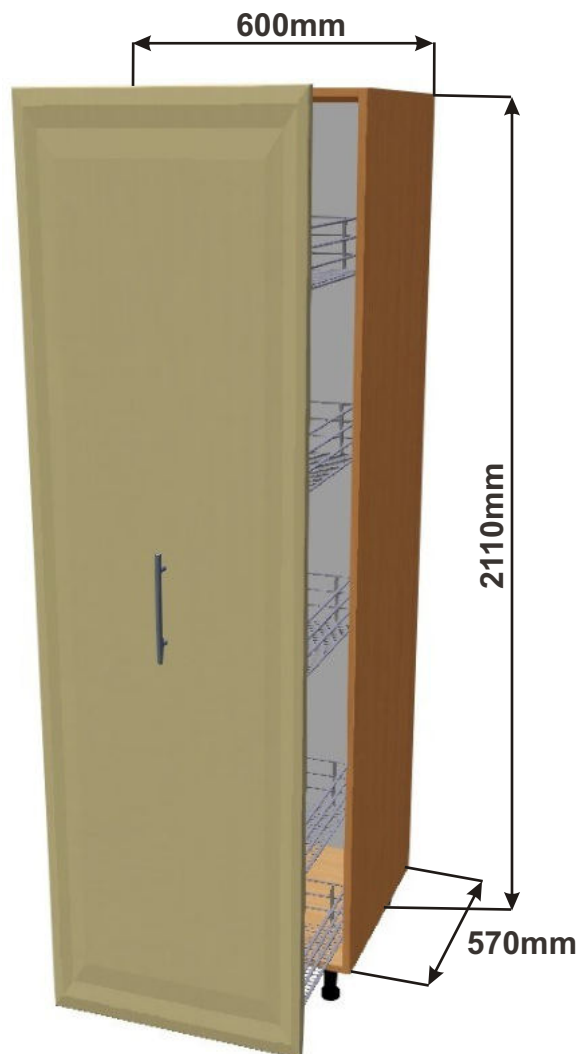

Skřínka 60 levá  
MOD VYS L 60x211x57

Ceny: 6600,- Kč

Skřínka 60 pravá  
MOD VYS P 60x211x57

Ceny: 6600,- Kč

Vysoká skř. s výsuvem 60  
MOD VYSK VDP 60x211x57

Cena: 13810,- Kč

Vysoká skř. s výsuvem 40  
MOD VYSK VDP 40x211x57

Cena: 11220,- Kč

Ostrůvek A1 129x57x86

Cena za komplet včetně pracovní desky: 9420,-Kč

Ostrůvek A2 1490x570x860

Cena za komplet včetně pracovní desky: 10320,-Kč

Ostrůvek s pultem B1 1290x570x860

Cena za komplet včetně pracovní desky: 12930,-Kč