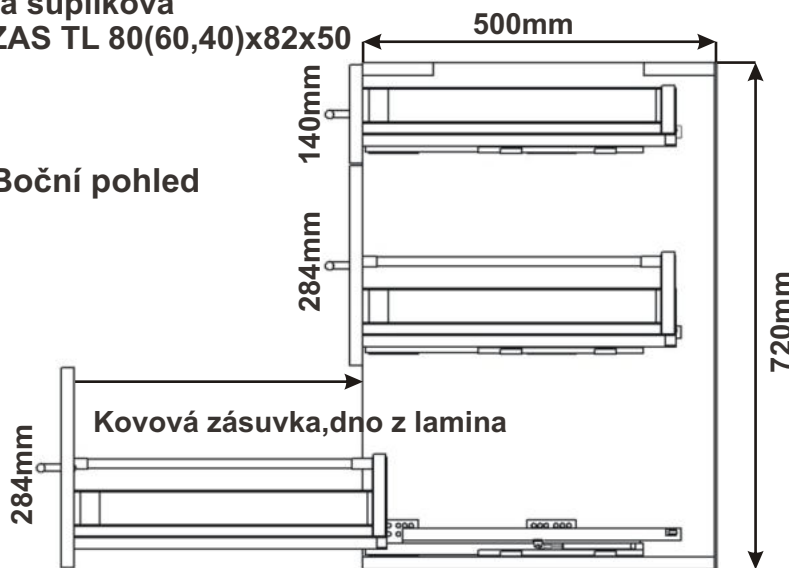

Kuchyňské skřínky spodní šuplíkové s tlumením dovření a dotahem

Skříňka šuplíková
MOD ZAS TL 80(60,40)x82x50

Boční pohled