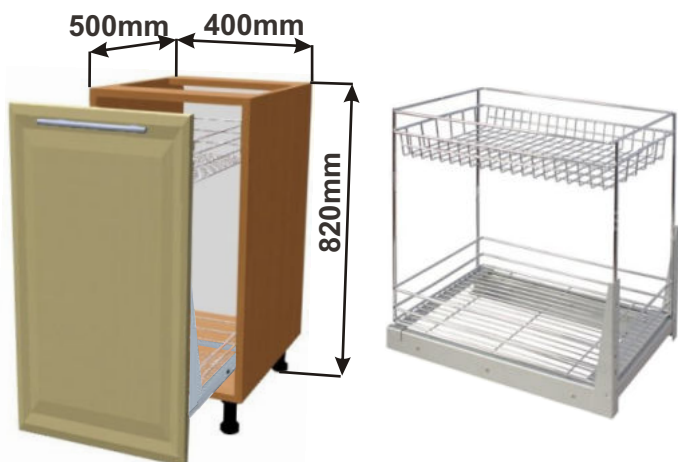

Dvířka na myčku 45  
+sokl  
MOD DV MYC S 57x44,6

Cena: 910,- Kč

Kuchyňské skřínky spodní + drátěný program

Korpus  
Lamino /

Dvířka  
Lisovaná

Spodní skřínka VDP 40  
MOD SPO VDP 40x82x57

Cena: 3730,- Kč

Spodní skřínka VDP 30  
MOD SPO VDP 30x82x57