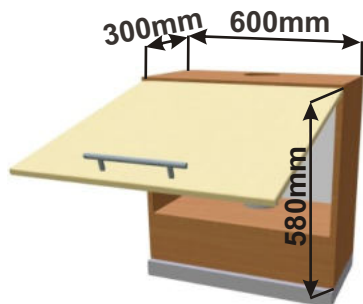

Skříňky nad výsuvnou digestoř s tlumením dovřením a dotahem HK

Korpus Lamino / Lisovaná

MOD VYS DIG HK OT 60x58x30

MOD VYS DIG HK OT 50x58x30

MOD VYS DIG HK 60x58x30

MOD VYS DIG HK 50x58x30

Cena: 3600,- Kč

Cena: 3440,- Kč

Cena: 3600,- Kč

Cena: 3440,- Kč