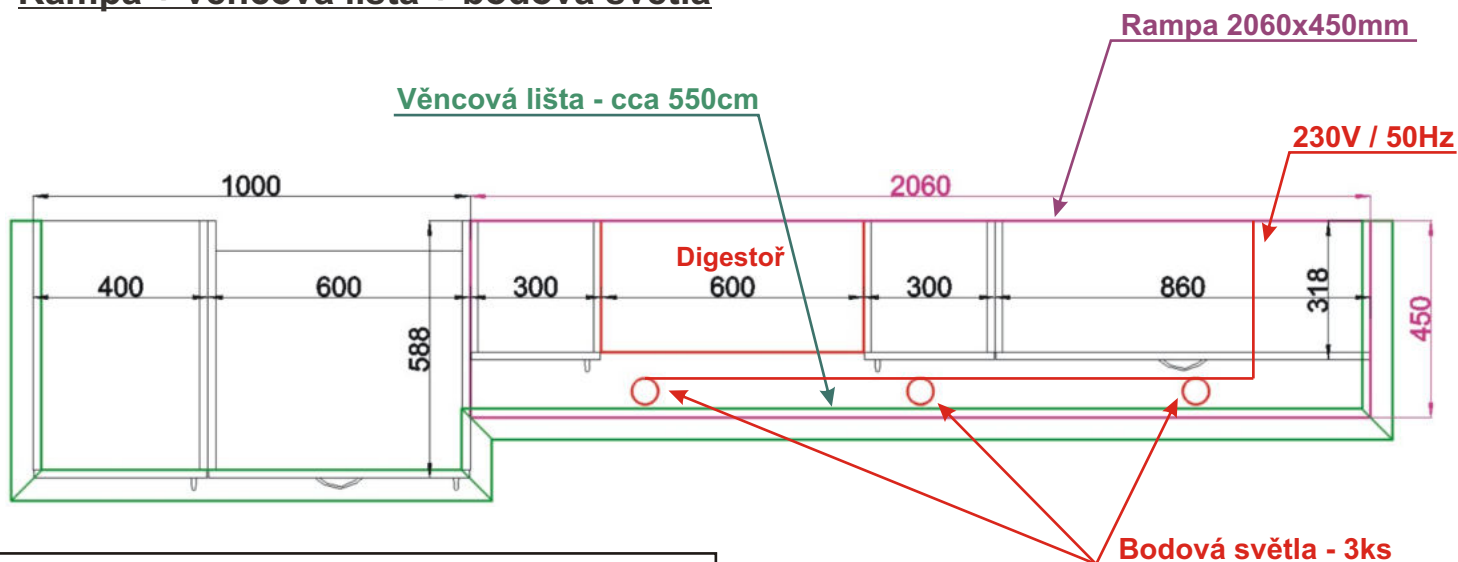

Ukázka pracovní desky, rampy a věncové lišty pro kuchyňskou linku

Rampa + věncová lišta + bodová světla

- 1.Rampa - 300,- Kč vč.DPH / bm
- 2.Věncová lišta - 130,- Kč vč.DPH / bm
- 3.Bodová světla - 120,- Kč vč.DPH / ks
- 4.Kabely + svorkovnice - 200,- Kč vč.DPH / sestava

Výpočet ceny za rampu + věncovou lištu + bodová světla s kabely:

(Rampa 300,-Kč * 2,06m) + (věncová lišta 130,-Kč * 5,5m)
+ (bodová světla 120,-Kč * 3ks) + (kabely,svorkovnice 200,- Kč) = **1893,- Kč**