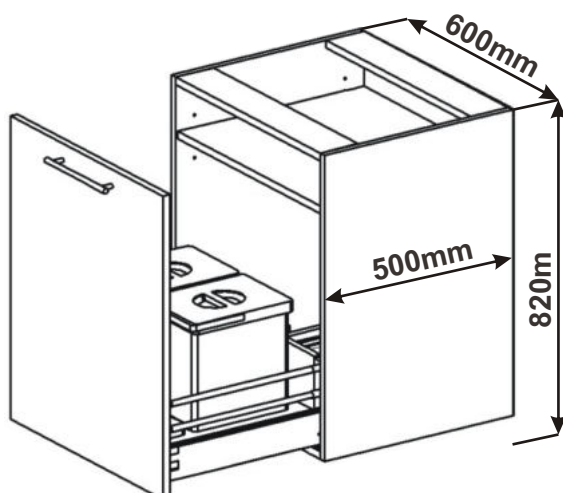

Spodní skř. s výsuvem  
Odpadkovým košem 3K  
MOD SPO OD3K 80x82x57

Odpadkový koš 3x15l + 3x miska

U těchto košů je potřeba po otevření víko koše zvednout.

Cena skříňky včetně odpadkového koše: 6750,-Kč

Spodní skř. s výsuvem  
Odpadkovým košem 2K  
MOD SPO OD2K 60x82x57