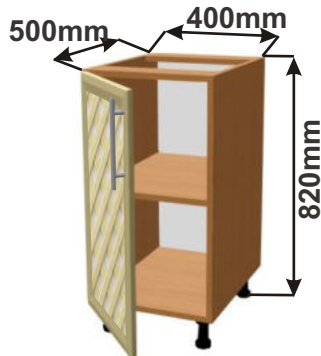

Skřínka 40 levá
MOD SPO MR L 40x82x50