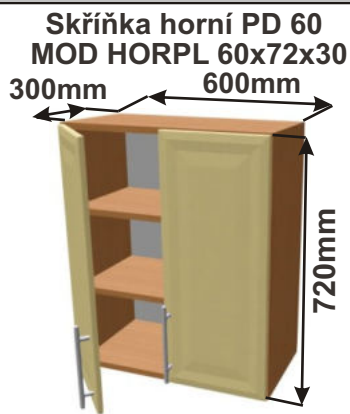

Cena: 2450,- Kč