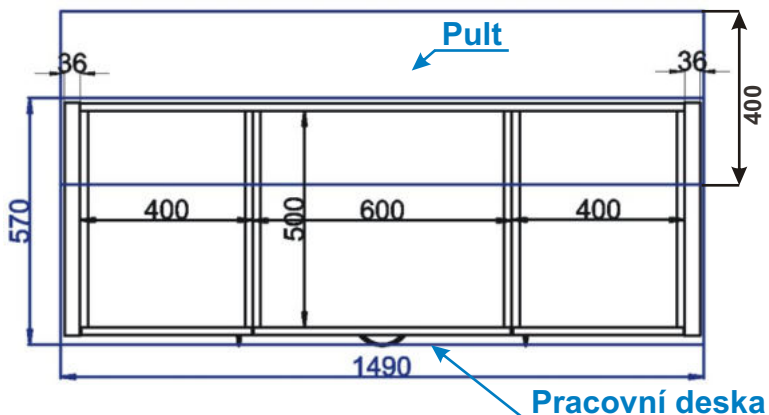

Cena: 11220,- Kč

Ostrůvek A1 129x57x86

Cena za komplet včetně pracovní desky: 9420,-Kč

Ostrůvek A2 1490x570x860

Cena za komplet včetně pracovní desky: 10320,-Kč

Ostrůvek s pultem B1 1290x570x860

Cena za komplet včetně pracovní desky: 12930,-Kč

Ostrůvek s pultem B2 1490x570x860

Cena za komplet včetně pracovní desky: 13640,-Kč

Ostrůvek C1 129x92x86

Pohled zepředu

Pohled zezadu

Půdorys

Pracovní deska

Cena za komplet včetně pracovní desky: 12940,-Kč bez židlí