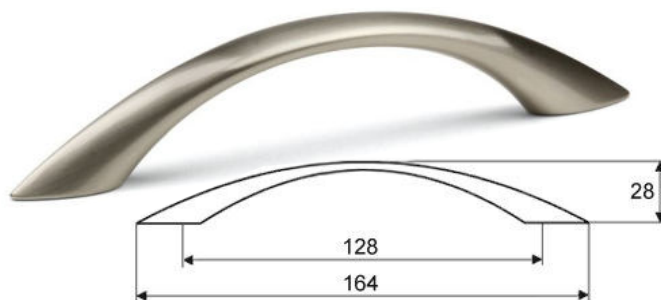

## Chromovaný sloup s drátěnými koši

## Plastové vklady - příborníky

<p><b>Příborník 30</b></p> <p>Cena: 160,- Kč</p>	<p><b>Příborník 40</b></p> <p>Cena: 170,- Kč</p>	<p><b>Příborník 45</b></p> <p>Cena: 180,- Kč</p>	<p><b>Příborník 50</b></p> <p>Cena: 180,- Kč</p>
<p><b>Příborník 60</b></p> <p>Cena: 210,- Kč</p>	<p><b>Příborník 70</b></p> <p>Cena: 220,- Kč</p>	<p><b>Příborník 80</b></p> <p>Cena: 270,- Kč</p>	<p><b>Příborník 90</b></p> <p>Cena: 330,- Kč</p>

Úchytka Piombina 96 - starocín

Cena: 58,- Kč

Úchytka Piombina 96 - broušený nikel

Cena: 60,- Kč

Úchytka Piombina 96 - staroměď

Cena: 72,- Kč

Úchytka Piombina 96 - chrom

Cena: 72,- Kč