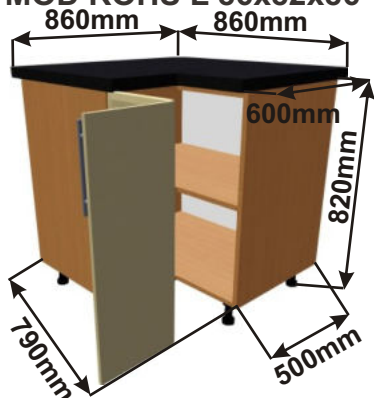

Skříňka roh.lomené dv. levé
MOD ROHS L 86x82x86