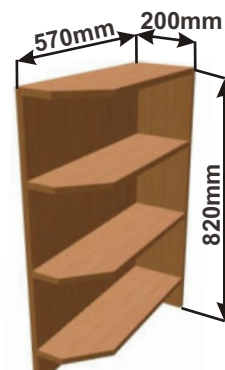

Cena: 1280,- Kč

**Police rohová pravá  
LAM ROPO P 30x82x57**

Cena: 1280,- Kč

**Police rohová levá  
LAM ROPO L 20x82x57**

Cena: 1280,- Kč

**Police rohová pravá  
LAM ROPO P 20x82x57**

Cena: 1280,- Kč

**Police k pultu  
LAM POL 438x82x25**