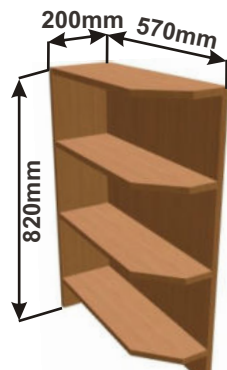

**Police rohová levá
LAM ROPO L 20x82x57**