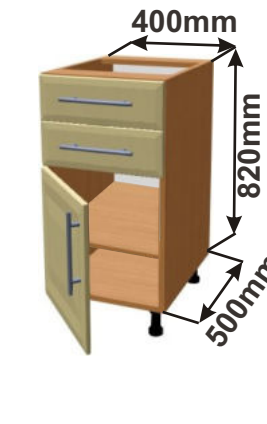

Cena: 5820,- Kč

Skříňka šupl. 40 L
MOD ZAS TL L
40x82x50