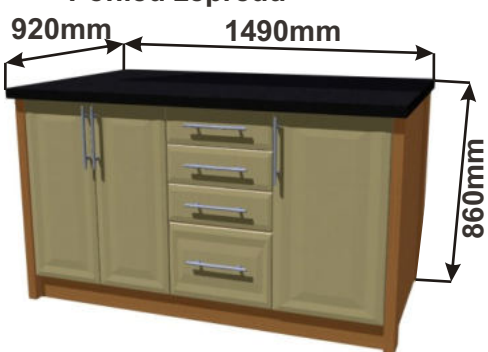

Ostrůvek C2 149x92x86

Pohled zezadu