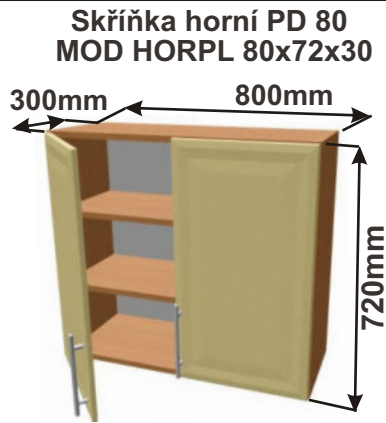

Cena: 2980,- Kč