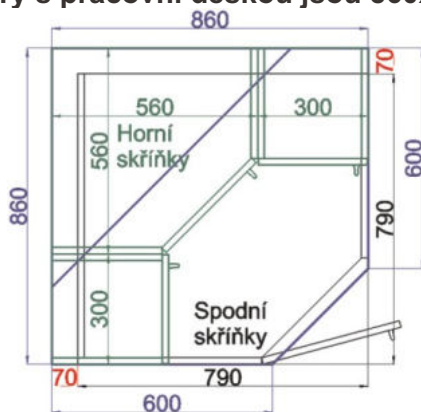

## Zapojení led osvětlení

Kuchyňské skřínky horní rohové 720

Korpus Lamino / Dvířka Lisovaná

<p>Horní rohová skříňka PL-L 56 MOD HVROH P 56x72x56</p>  <p>560mm 560mm 720mm 300mm</p>	<p>Horní rohová skříňka PL-P 56 MOD HVROH P 56x72x56</p>  <p>560mm 560mm 720mm 300mm</p>	<p>Horní rohová skříňka SK-L 56 MOD HVROH SKL P 56x72x56</p>  <p>560mm 560mm 720mm 300mm</p>	<p>Horní rohová skříňka SK-L 56 MOD HVROH SKL P 56x72x56</p>  <p>560mm 560mm 720mm 300mm</p>
<p>Cena: 2780,- Kč</p>	<p>Cena: 2780,- Kč</p>	<p>Cena: 2950,- Kč</p>	<p>Cena: 2950,- Kč</p>
<p>Horní rohová skříňka PL-L 59 MOD HVROH P 59x72x59</p>  <p>590mm 590mm 720mm 300mm</p>	<p>Horní rohová skříňka PL-P 59 MOD HVROH P 59x72x59</p>  <p>590mm 590mm 720mm 300mm</p>	<p>Horní rohová skříňka SK-L 59 MOD HVROH SKL P 59x72x59</p>  <p>590mm 590mm 720mm 300mm</p>	<p>Horní rohová skříňka SK-L 59 MOD HVROH SKL P 59x72x59</p>  <p>590mm 590mm 720mm 300mm</p>
<p>Cena: 2840,- Kč</p>	<p>Cena: 2840,- Kč</p>	<p>Cena: 3050,- Kč</p>	<p>Cena: 3050,- Kč</p>

**Použití horních rohových skříněk 56 x výška x 56 cm**

(Skutečné rozměry spodní skřínky jsou 790x790 mm + mezery u zdi 70 mm.  
Rozměry s pracovní deskou jsou 860x860 mm.)

**Použití horních rohových skříněk 59 x výška x 59 cm**

(Skutečné rozměry spodní skřínky jsou 920x520 mm + mezery u zdi 70 mm.  
Rozměry s pracovní deskou jsou 990x990 mm.)

MOD ROVS P  
99x82x50

MOD ROVS L  
99x82x50

Rohová skříňka horní levá  
MOD ROH SKL L 86x72x86