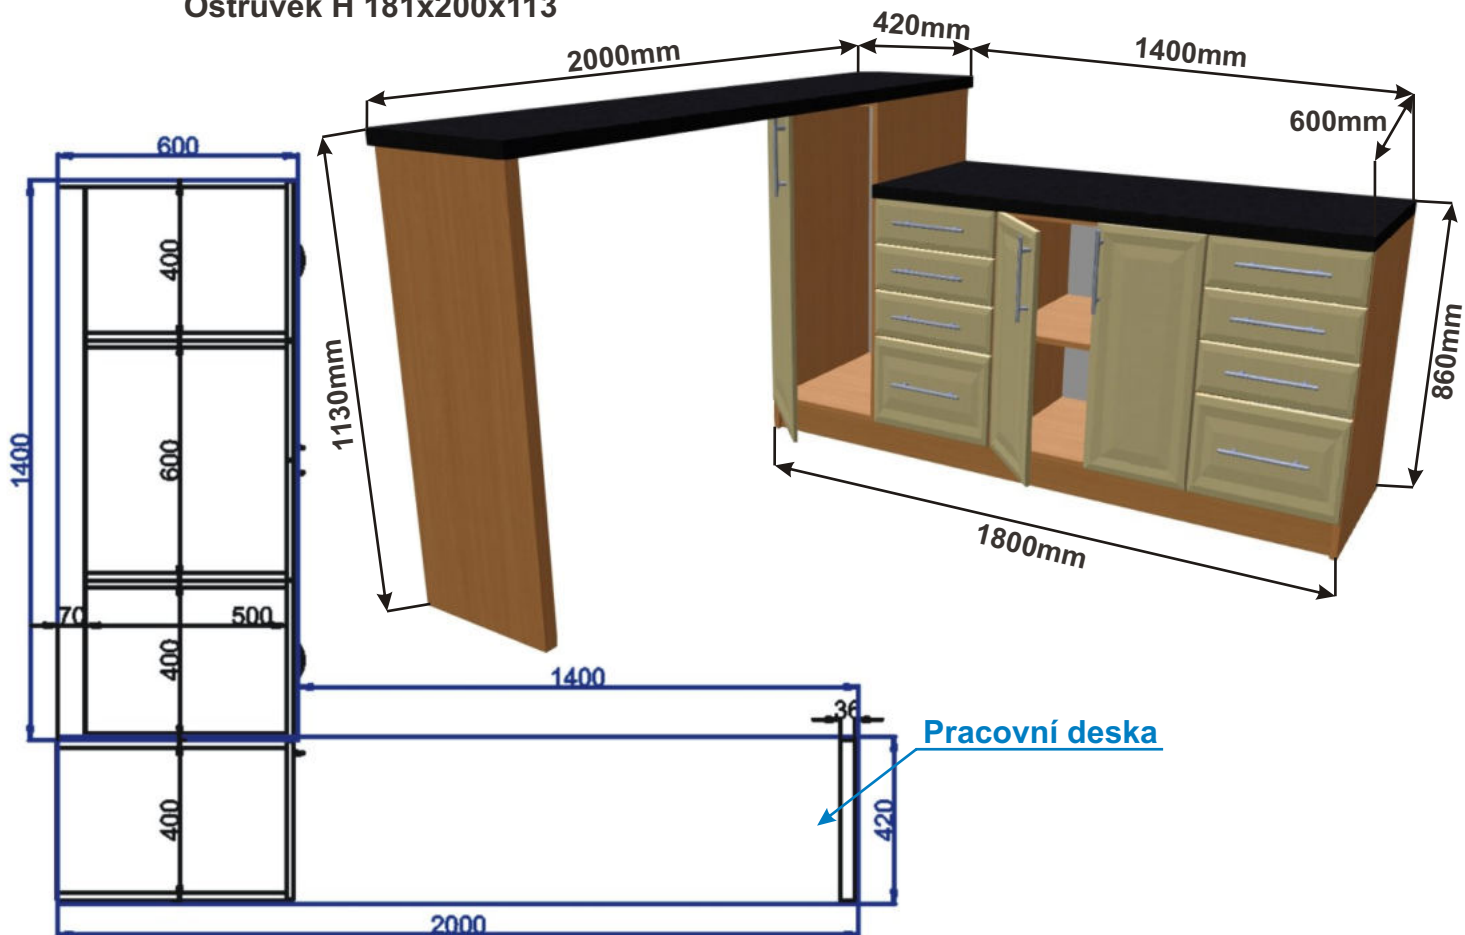

Ostrůvek F 171x201x86

Půdorys

Cena za komplet včetně pracovní desky: 35220,-Kč

Ostrůvek G 200x201x86

Půdorys

Cena za komplet včetně pracovní desky: 36960,-Kč

Ostrůvek H 181x200x113

Cena za komplet včetně pracovní desky: 17880,-Kč