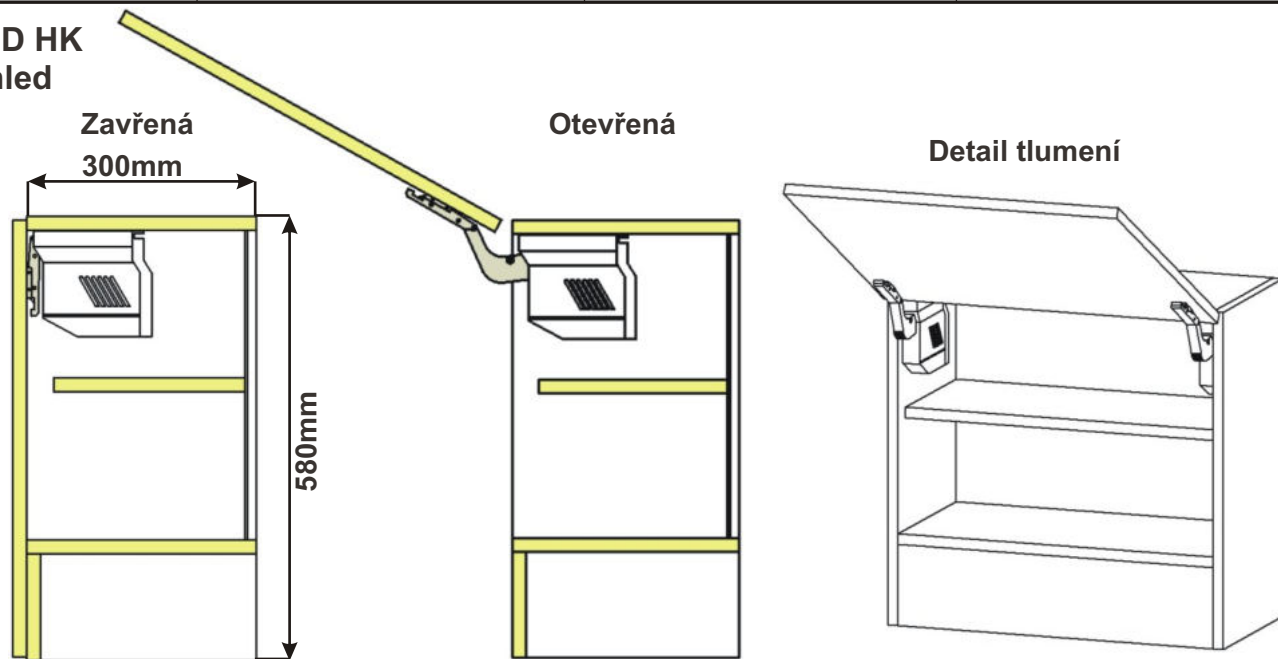

Skříňka ND HK Boční pohled

Výsuvný odsávač par

V nabídce spotřebičů si můžete zakoupit odsávač par a my Vám jej zdarma zabudujeme do skříňky pro odsávače par. Jen je potřeba upřesnit tyto body.
1) Zda-li bude výstup odsávače vyveden do vzduchotechniky.
2) Kam? / Dozadu a) / Nahoru b) / Bez vývodu s uhlíkovým filtrem c).