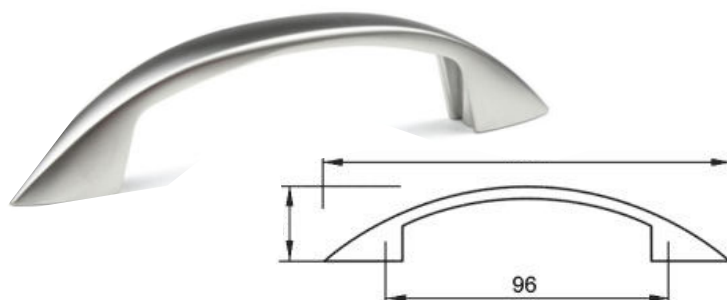

Cena: 12,- Kč

**Úchytka plast 128 - lak**

Cena: 28,- Kč

**Úchytka plast 320 - lak**

Cena: 56,- Kč

**Úchytka Iluna 96 satina chrom**

Cena: 50,- Kč

**Úchytka Iluna 96 broušený nikel**