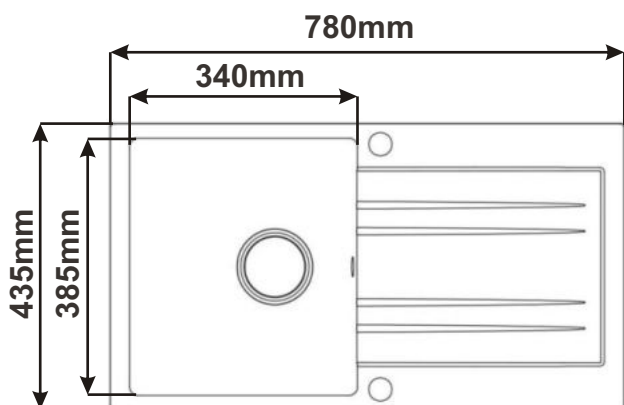

DŘEZ RAPID 780