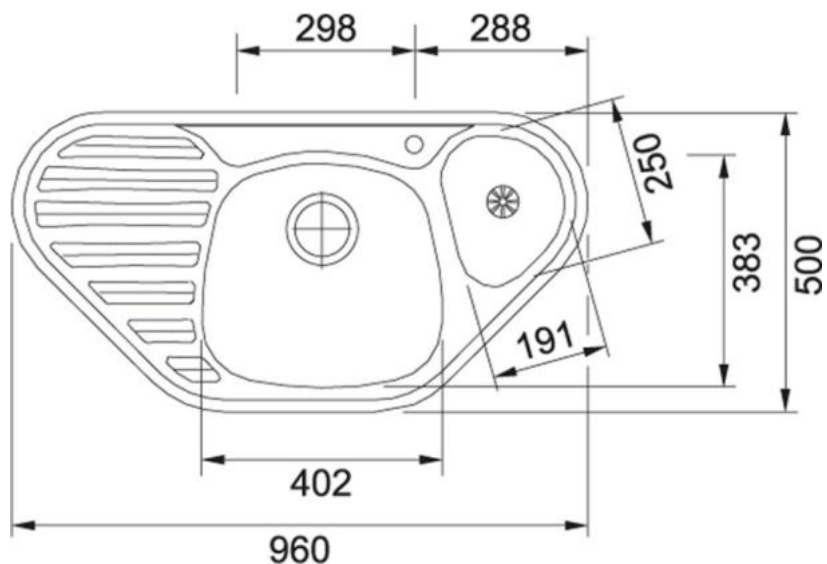

## Nerezové dřezy

**DŘEZ ETN614**  
Otvor vlevo

Cena: 1260,- Kč

**DŘEZ ETN614**  
Otvor vpravo

Cena: 1260,- Kč

**DŘEZ ETN614**  
bez otvoru

Cena: 1260,- Kč

**DŘEZ MON 681**