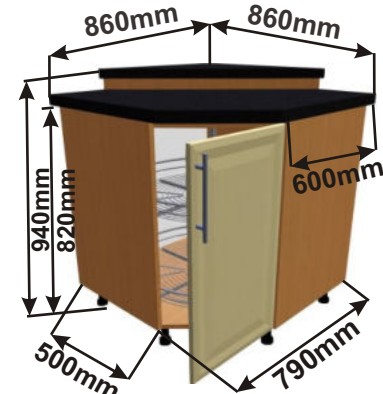

Spodní roh ODP pravá
MOD ROH ODP 690/1-1 P 86x82x86