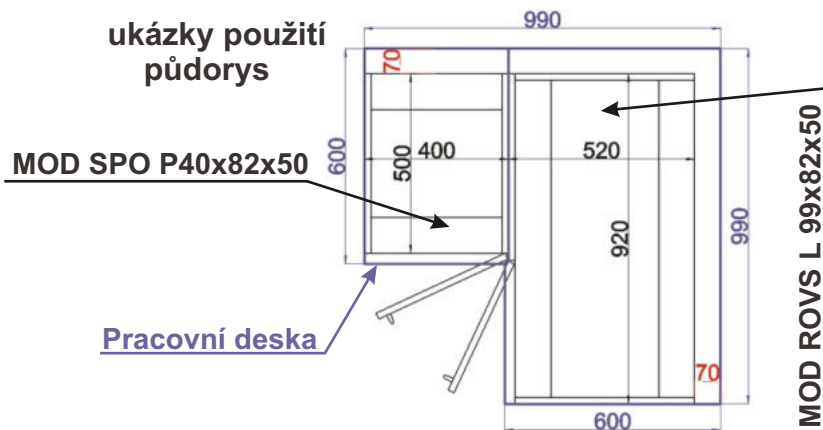

Cena: 4080,- Kč

Skříňka roh.lomené dv. pravé  
MOD ROHS P 86x82x86

ukázky použití  
půdorys

Cena: 4080,- Kč

Spodní skříňka 99 levá  
MOD ROVS L 99x82x50

ukázky použití  
půdorys

Cena: 2780,- Kč

Spodní skříňka 99 pravá  
MOD ROVS P 99x82x50