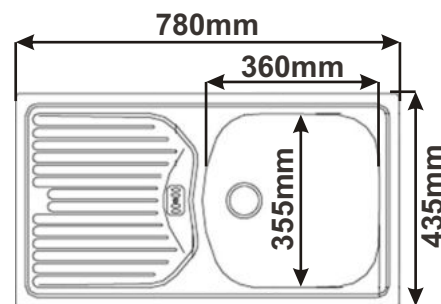

## Nerezové dřezy

**DŘEZ ETN614**  
Otvor vlevo

Cena: 1260,- Kč

**DŘEZ ETN614**  
Otvor vpravo

Cena: 1260,- Kč

**DŘEZ ETN614**  
bez otvoru

Cena: 1260,- Kč

**DŘEZ MON 681**