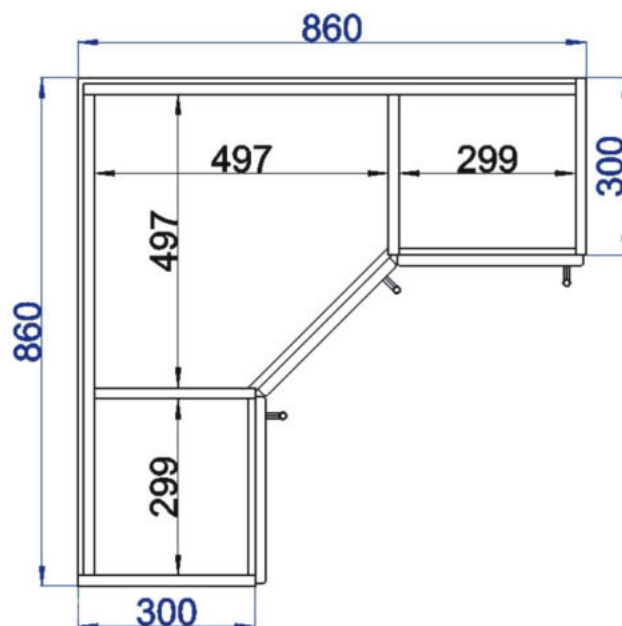

**Použití horních rohových skříněk 56 x výška x 56 cm**

(Skutečné rozměry spodní skřínky jsou 790x790 mm + mezery u zdi 70 mm.  
Rozměry s pracovní deskou jsou 860x860 mm.)

**Použití horních rohových skříněk 59 x výška x 59 cm**

(Skutečné rozměry spodní skřínky jsou 920x520 mm + mezery u zdi 70 mm.  
Rozměry s pracovní deskou jsou 990x990 mm.)

MOD ROVS P  
99x82x50

MOD ROVS L  
99x82x50

Rohová skříňka horní levá  
MOD ROH SKL L 86x72x86

**Použití horních rohových skříněk 102 x 72 x 102 cm**

(Skutečné rozměry spodní skřínky jsou 950x950 mm + mezery u zdi 70 mm.  
Rozměry s pracovní deskou jsou 1020x1020 mm.)

Kuchyňské skřínky horní plné 720