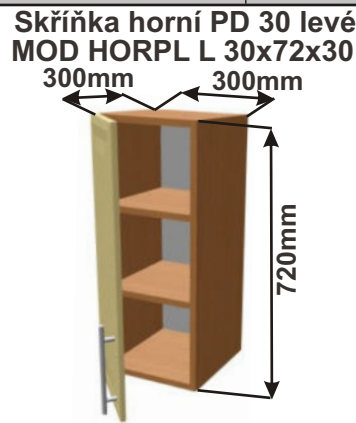

Cena: 1410,- Kč