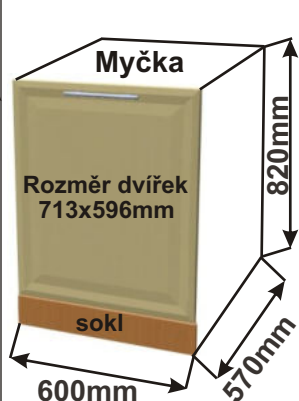

Dvířka na myčku 60
+sokl
MOD DV MYC S 71,3x59,6