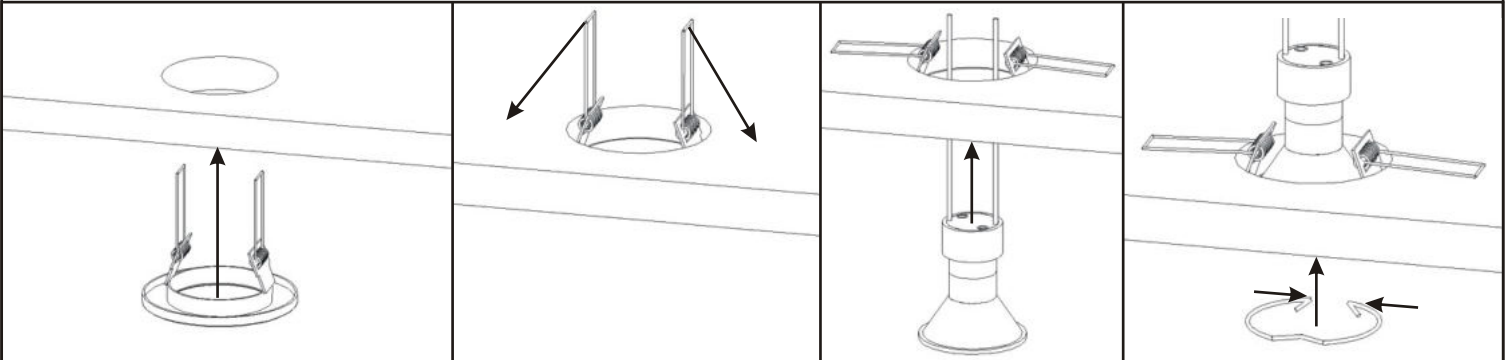

## Nasazení bodových světel

1.1.

1.2.

1.3.

1.4.

**Jedná se o paralelní zapojení ! (nikoli sériové).**

230V / 50Hz