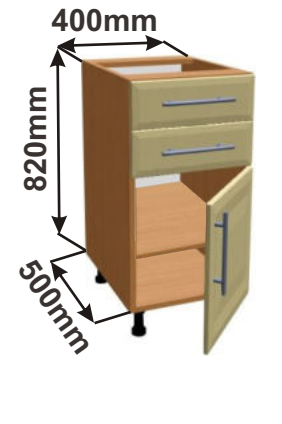

Cena: 5570,- Kč

Skříňka šuplíková 40  
MOD ZAS TL  
40x82x50

Cena: 5820,- Kč

Skříňka šupl. 40 L  
MOD ZAS TL L  
40x82x50

Cena: 4090,- Kč

Skříňka šupl. 40 P  
MOD ZAS TL P  
40x82x50

Cena: 4090,- Kč