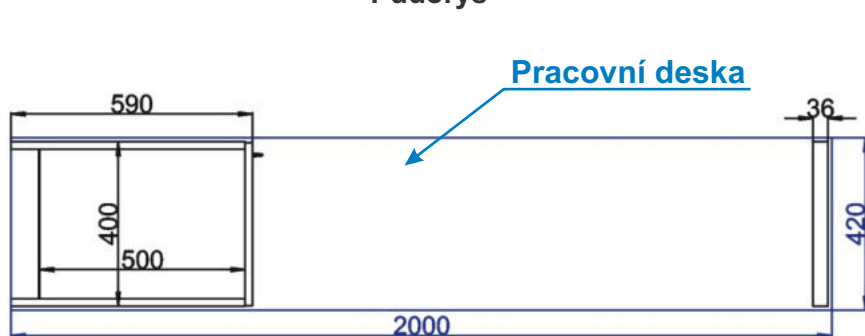

Půdorys

Pracovní deska

Cena za komplet včetně pracovní desky: 7420,-Kč

2000mm 600mm