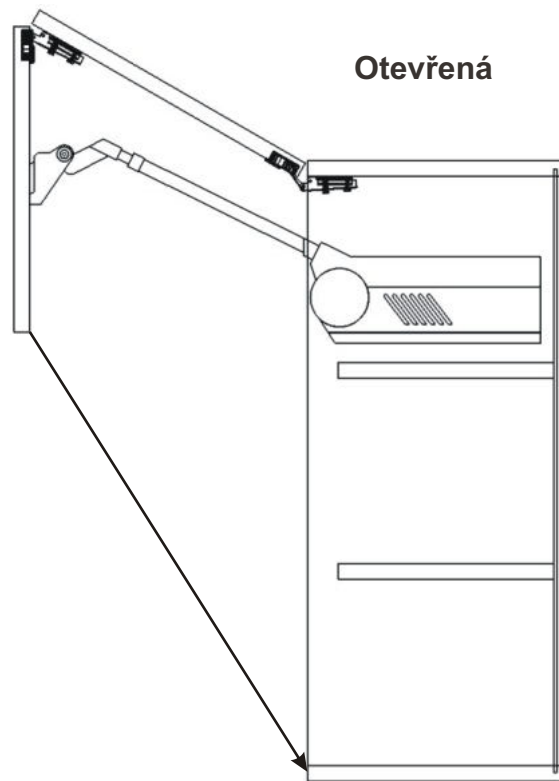

Cena: 8800,- Kč

Skříňka horní lomené HF 80  
MOD HORPL 80x72x30

Cena: 8660,- Kč

Skříňka horní lomené HF 60  
MOD HORPL 60x72x30

Cena: 8200,- Kč

Skříňka horní lomené HF

Boční pohled

Skříňky nad výsuvnou digestoř s tlumením dovřením a dotahem HK