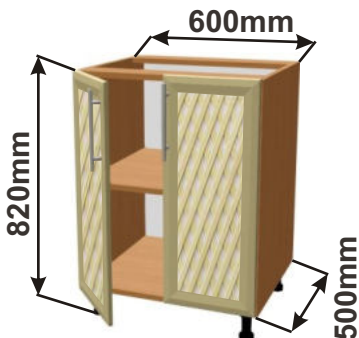

Skřínka 60
MOD SPO MR 60x82x50