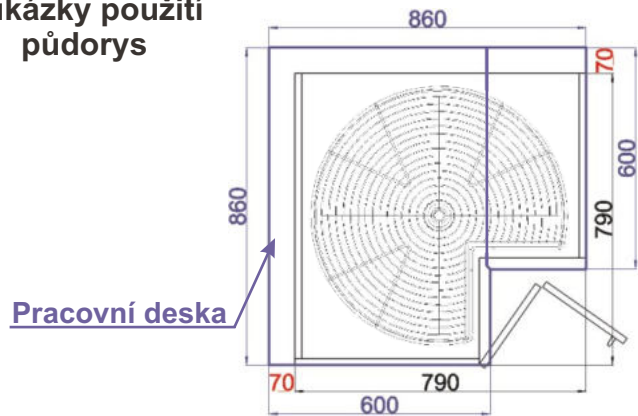

ukázky použití
půdorys