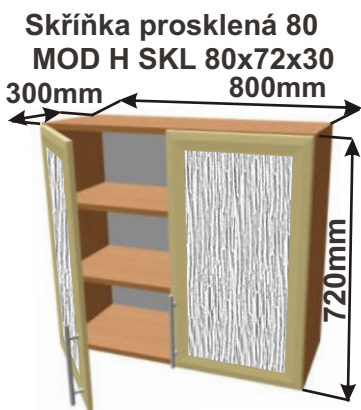

Kuchyňské skřínky horní prosklené 720

Korpus Lamino / Dvířka Lamino

Cena: 3700,- Kč