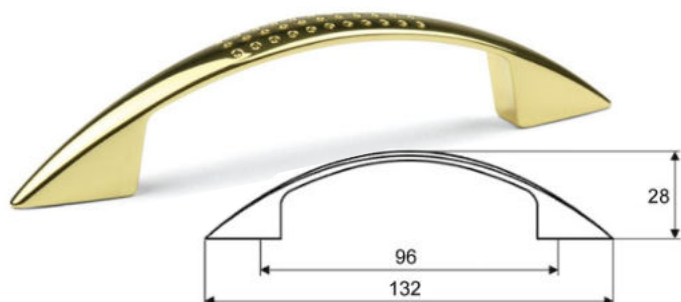

Úchytka Ruona 96 - mosaz