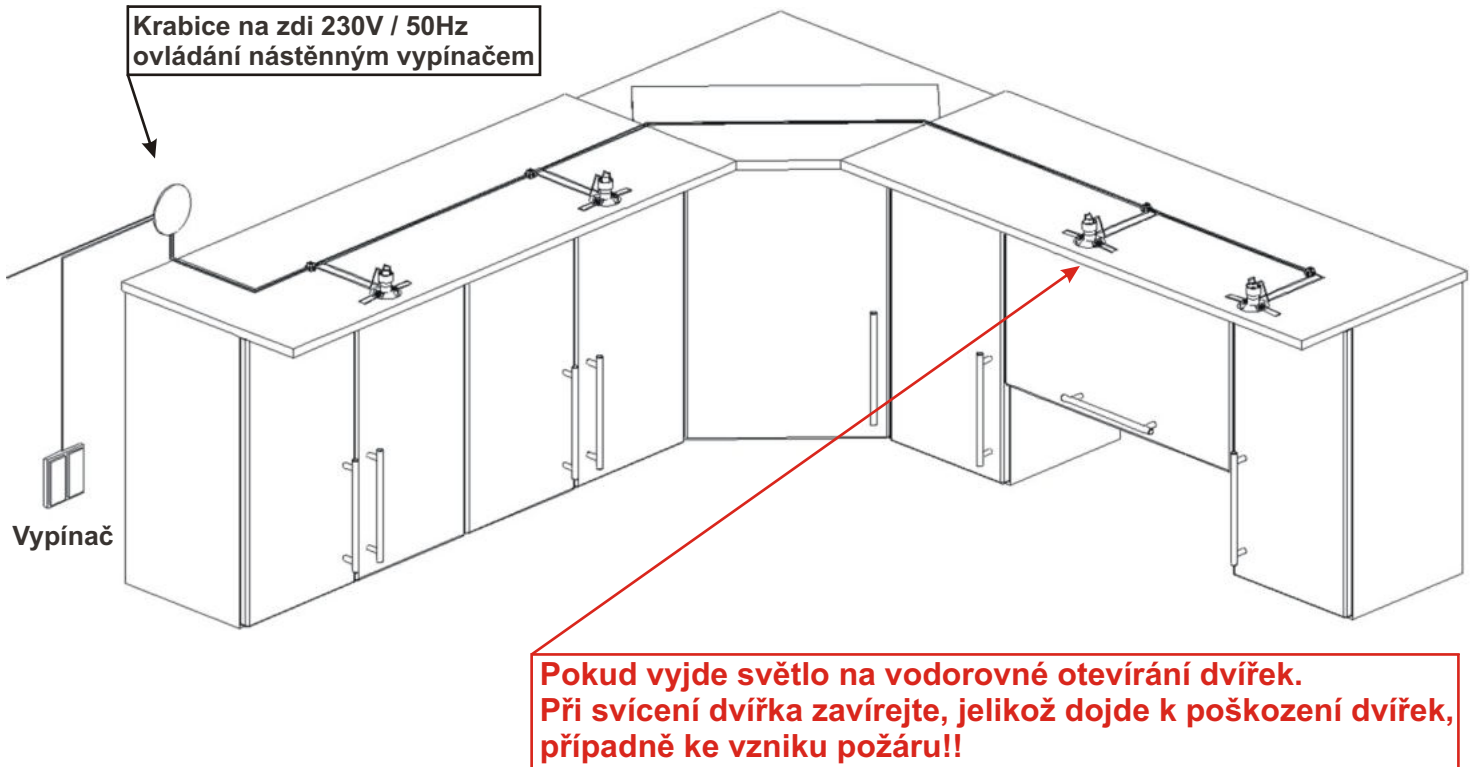

Zapojení horních světel