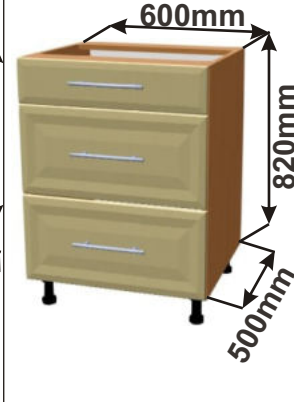

Cena: 6170,- Kč

Skříňka šuplíková 60
MOD ZAS TL
60x82x50