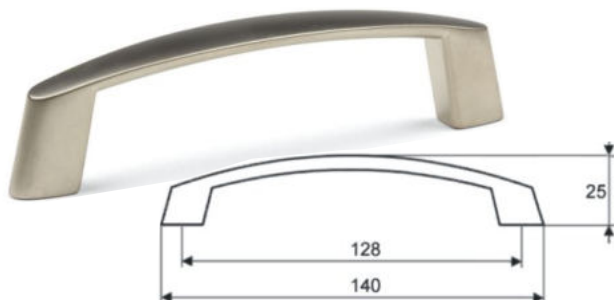

Úchytka Nomina 96 - Satin nikel