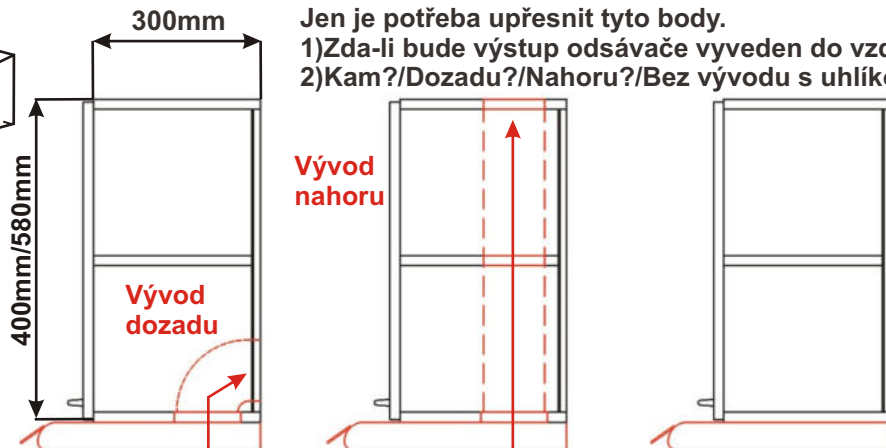

V nabídce spotřebičů si můžete zakoupit odsávač par a my Vám jej zdarma zabudujeme do skříňky pro odsávače par. Jen je potřeba upřesnit tyto body.

1) Zda-li bude výstup odsávače vyveden do vzduchotechniky.
2) Kam?/Dozadu?/Nahoru?/Bez vývodu s uhlíkovým filtrem.