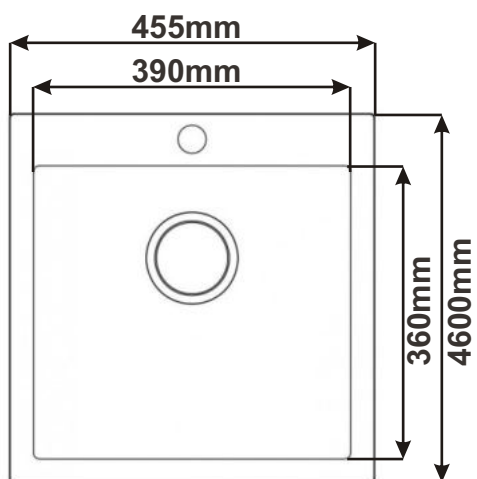

Granitové dřezy s otvorem pro baterii

DŘEZ VIVA 455