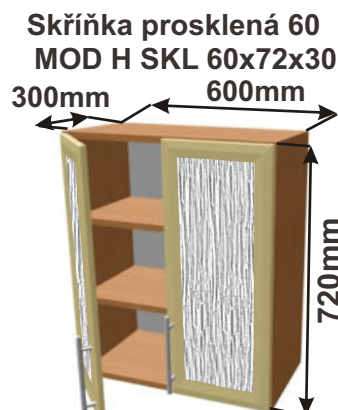

Cena: 2940,- Kč