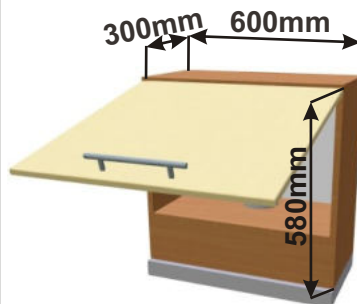

Skříňky nad výsuvnou digestoř s tlumením dovřením a dotahem HK

Korpus Lamino / Lisovaná

MOD VYS DIG HK OT 60x58x30

MOD VYS DIG HK OT 50x58x30

MOD VYS DIG HK 60x58x30

MOD VYS DIG HK 50x58x30

Cena: 3600,- Kč

Cena: 3440,- Kč

Cena: 3600,- Kč

Cena: 3440,- Kč