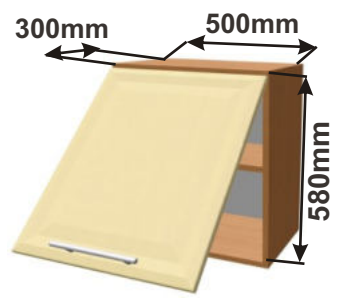

Skříňka ND 50  
MOD DIG 50x40x30

Skříňka ND s policí 60  
MOD DIG pol 60x58x30

Skříňka ND s policí 50  
MOD DIG pol 50x58x30

Cena: 1650,- Kč

Cena: 1490,- Kč

Cena: 2030,- Kč

Cena: 1810,- Kč

Pevný odsávač par