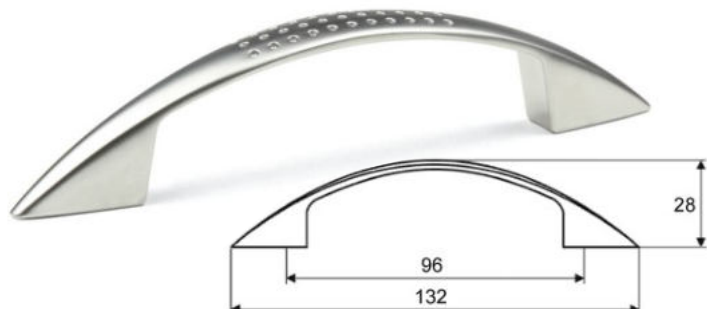

Úchytka Nomina 96 - Satin nikel

Cena: 60,- Kč

Úchytka Nomina 96 - satin chrom

Cena: 60,- Kč

Úchytka Ruona 96 - chrom

Cena: 64,- Kč

Úchytka Ruona 96 - černá

Cena: 64,- Kč