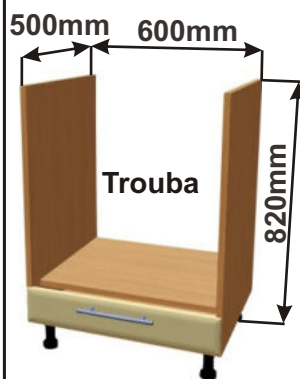

Skřínka 40 levá  
MOD SPO MR L 40x82x50

Cena: 2400,- Kč

Skřínka 40 pravá  
MOD SPO MR P 40x82x50

Cena: 2400,- Kč

Kuchyňské skřínky spodní nízké na vestavné spotřebiče

Korpus  
Lamino /

Dvířka  
Lisovaná

Skřínka na  
vestavnou troubu  
MOD SPOT 60x82x57