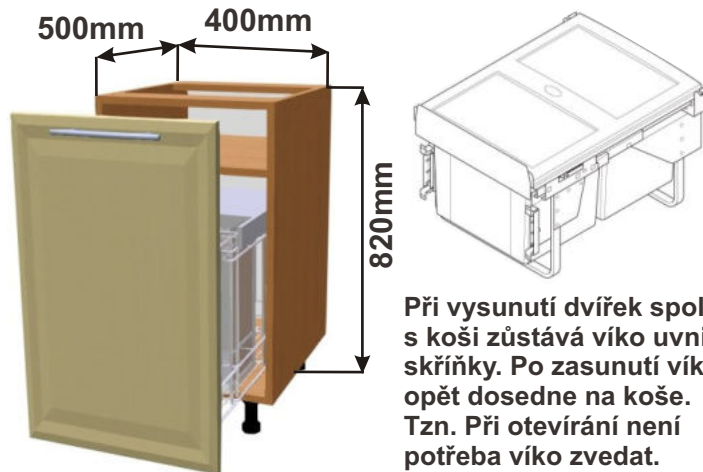

Spodní skř. s výsuvem
dvojkošem š. 400mm
MOD SPO V2K 40x82x57

Při vysunutí dvířek spolu s koší zůstává víko uvnitř skřínky. Po zasunutí víko opět dosedne na koše. Tzn. Při otevírání není potřeba víko zvedat.

Cena: 5600,- Kč