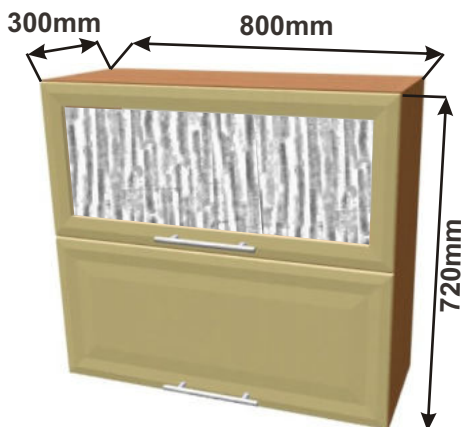

Cena: 1890,- Kč

Kuchyňské skříňky horizontální horní prosklené 720

Korpus Lamino / Dvířka Lisovaná

Skříňka horní HP86  
MOD HV SKL 86x72x30

Cena: 3650,- Kč

Skříňka horní HP80  
MOD HV SKL 80x72x30

Cena: 3580,- Kč