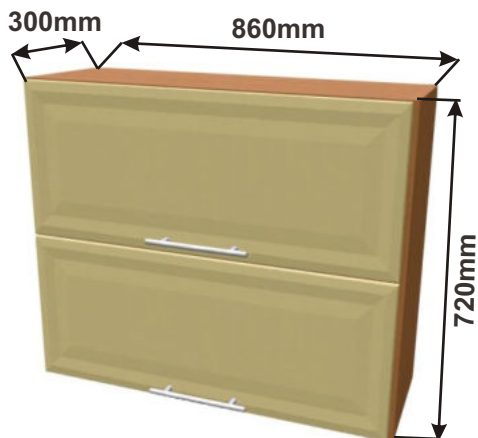

Skříňka horní HP60  
MOD HV SKL 60x72x30

Cena: 2890,- Kč

Kuchyňské skříňky horizontální horní plné 720

Korpus Lamino / Dvířka Lisovaná

Skříňka horní HPLN 86  
MOD HV PLN 86x72x30

Cena: 3450,- Kč

Skříňka horní HPLN80  
MOD HV PLN 80x72x30