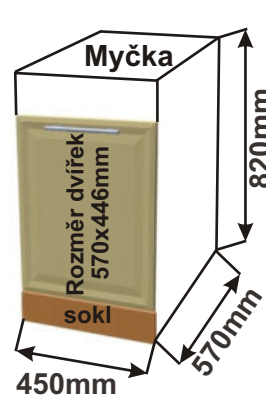

Dvířka na myčku 45
+sokl
MOD DV MYC S 57x44,6