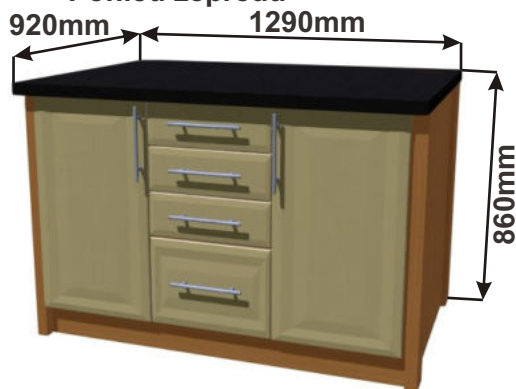

Ostrůvek C1 129x92x86

Pohled zepředu

Pohled zezadu