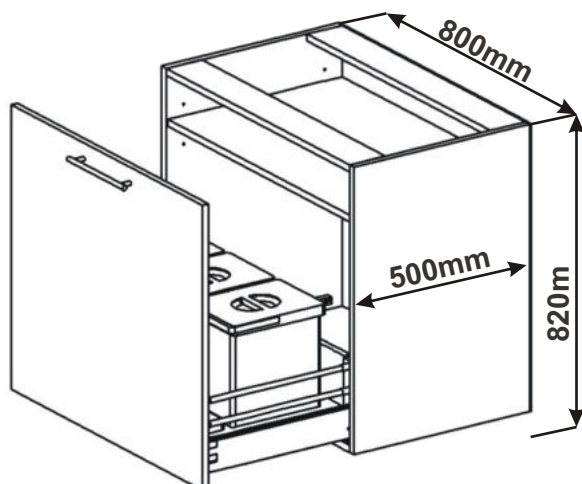

Spodní skř. s výsuvem
Odpadkovým košem 3K
MOD SPO OD3K 90x82x57

Odpadkový koš 3x15l + 3x miska

U těchto košů je potřeba po otevření víko koše zvednout.

Cena skříňky včetně odpadkového koše: 7270,-Kč

Spodní skř. s výsuvem
Odpadkovým košem 3K
MOD SPO OD3K 80x82x57

Odpadkový koš 3x15l + 3x miska

U těchto košů je potřeba po otevření víko koše zvednout.

Cena skříňky včetně odpadkového koše: 6750,-Kč

Spodní skř. s výsuvem
Odpadkovým košem 2K
MOD SPO OD2K 60x82x57

Odpadkový koš 2x15l + 2x miska

U těchto košů je potřeba po otevření víko koše zvednout.

Cena skříňky včetně odpadkového koše: 4940,-Kč