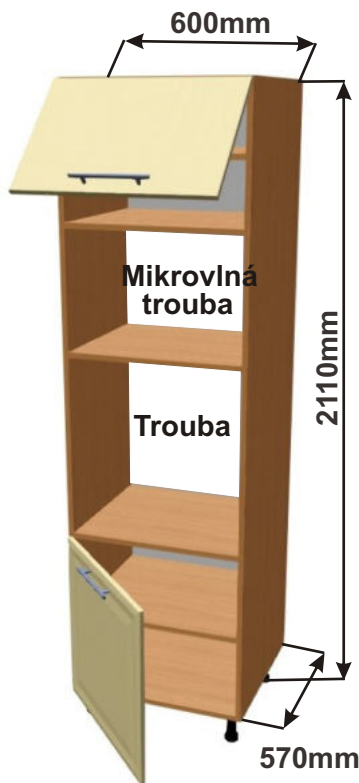

Kuchyňské skřínky - MODENA

Kuchyňské skřínky spodní vysoké pro vestavné spotřebiče

Korpus
Lamino

Dvířka
Lisovaná

www.nabytekmorava.cz

Skřínka 60 levá
MOD VYS SPOT L
60x211x57