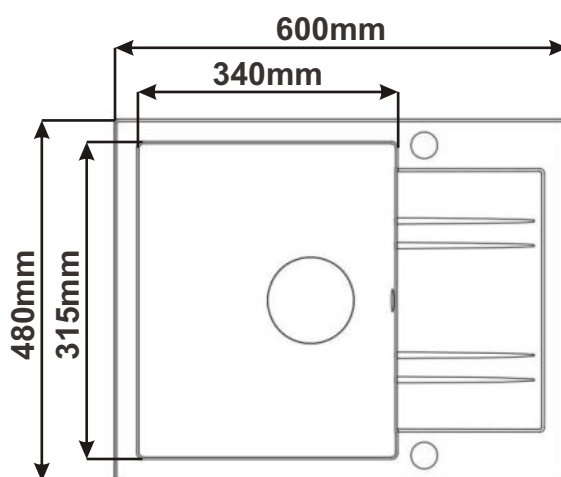

DŘEZ LINEA 600