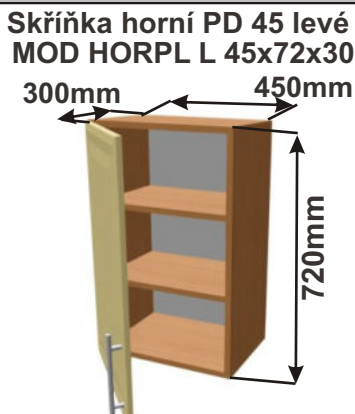

Cena: 1810,- Kč