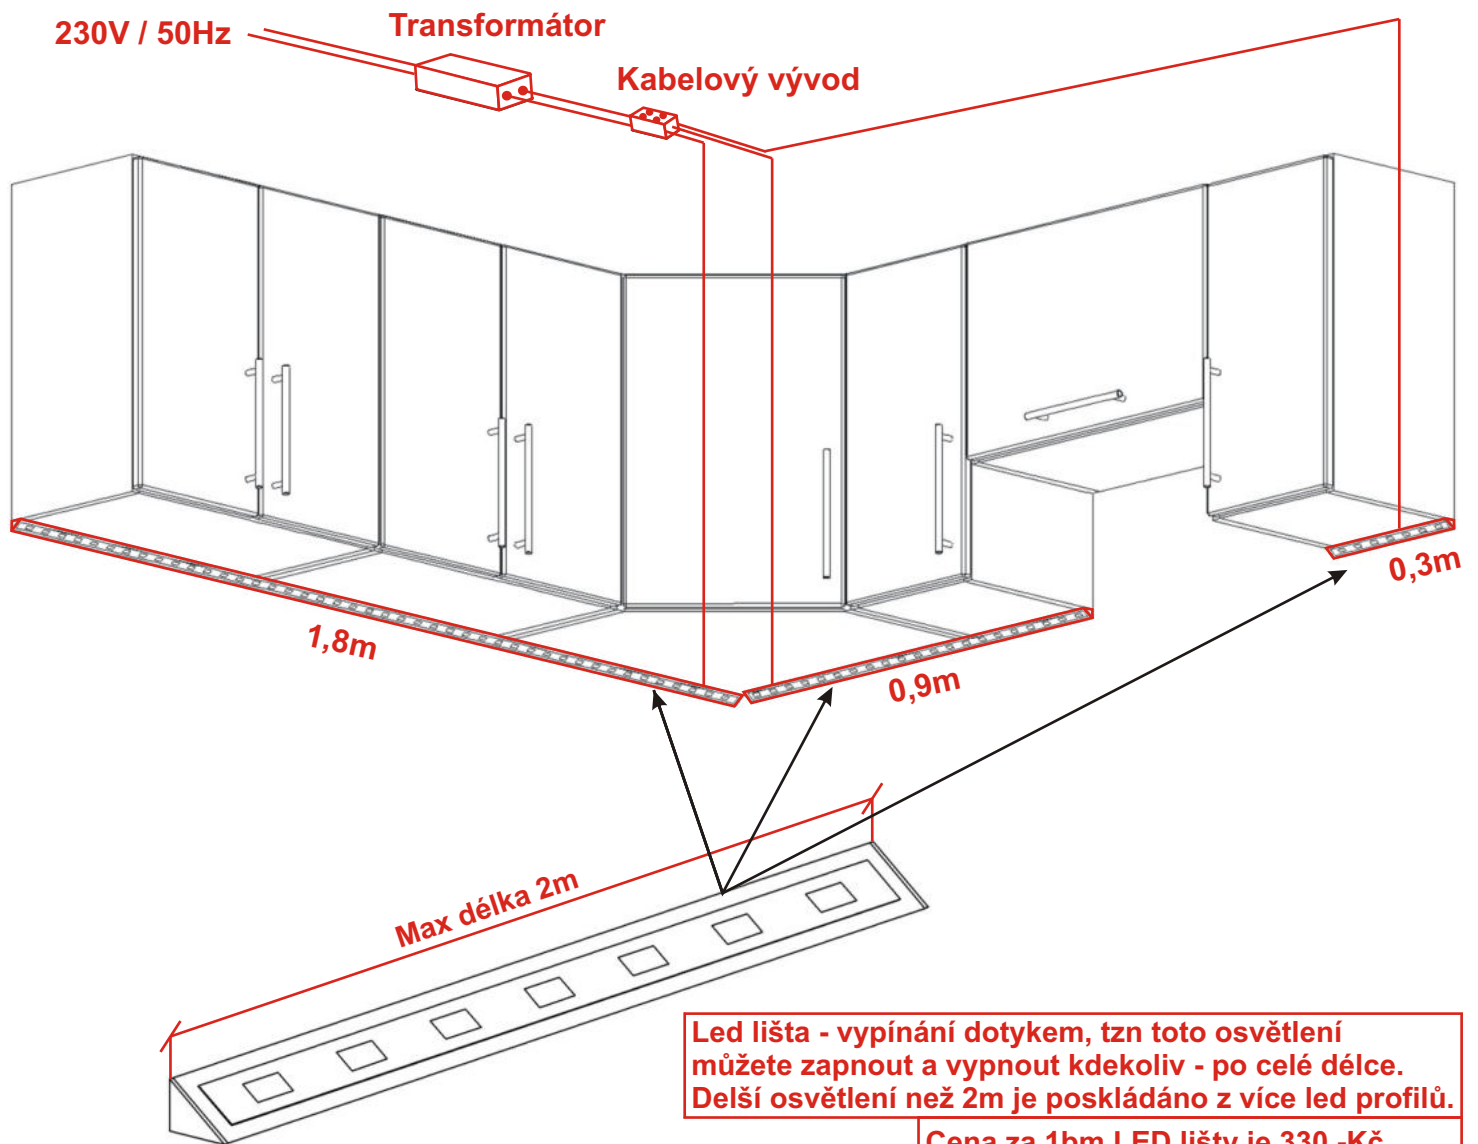

## Nasazení bodových světel

1.1.

1.2.

1.3.

1.4.

**Jedná se o paralelní zapojení ! (nikoli sériové).**

230V / 50Hz

## Zapojení led osvětlení

Kuchyňské skřínky horní rohové 720

Korpus Lamino / Dvířka Lisovaná

<p>Horní rohová skříňka PL-L 56 MOD HVROH P 56x72x56</p>  <p>560mm 560mm 720mm 300mm</p>	<p>Horní rohová skříňka PL-P 56 MOD HVROH P 56x72x56</p>  <p>560mm 560mm 720mm 300mm</p>	<p>Horní rohová skříňka SK-L 56 MOD HVROH SKL P 56x72x56</p>  <p>560mm 560mm 720mm 300mm</p>	<p>Horní rohová skříňka SK-L 56 MOD HVROH SKL P 56x72x56</p>  <p>560mm 560mm 720mm 300mm</p>
<p>Cena: 2780,- Kč</p>	<p>Cena: 2780,- Kč</p>	<p>Cena: 2950,- Kč</p>	<p>Cena: 2950,- Kč</p>
<p>Horní rohová skříňka PL-L 59 MOD HVROH P 59x72x59</p>  <p>590mm 590mm 720mm 300mm</p>	<p>Horní rohová skříňka PL-P 59 MOD HVROH P 59x72x59</p>  <p>590mm 590mm 720mm 300mm</p>	<p>Horní rohová skříňka SK-L 59 MOD HVROH SKL P 59x72x59</p>  <p>590mm 590mm 720mm 300mm</p>	<p>Horní rohová skříňka SK-L 59 MOD HVROH SKL P 59x72x59</p>  <p>590mm 590mm 720mm 300mm</p>
<p>Cena: 2840,- Kč</p>	<p>Cena: 2840,- Kč</p>	<p>Cena: 3050,- Kč</p>	<p>Cena: 3050,- Kč</p>

**Použití horních rohových skříněk 56 x výška x 56 cm**

(Skutečné rozměry spodní skřínky jsou 790x790 mm + mezery u zdi 70 mm.  
Rozměry s pracovní deskou jsou 860x860 mm.)

**Použití horních rohových skříněk 59 x výška x 59 cm**