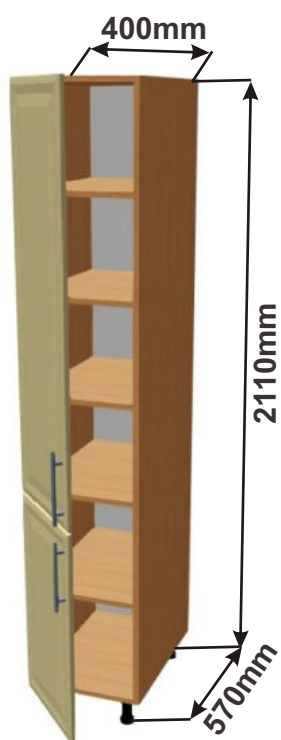

## Kuchyňské skřínky spodní vysoké

Korpus  
Lamino

Dvířka  
Lisovaná

www.nabytekmorava.cz

Skřínka 40 levá  
MOD VYS L 40x211x57

Ceny: 5080,- Kč

Skřínka 40 pravá  
MOD VYS P 40x211x57

Ceny: 5080,- Kč