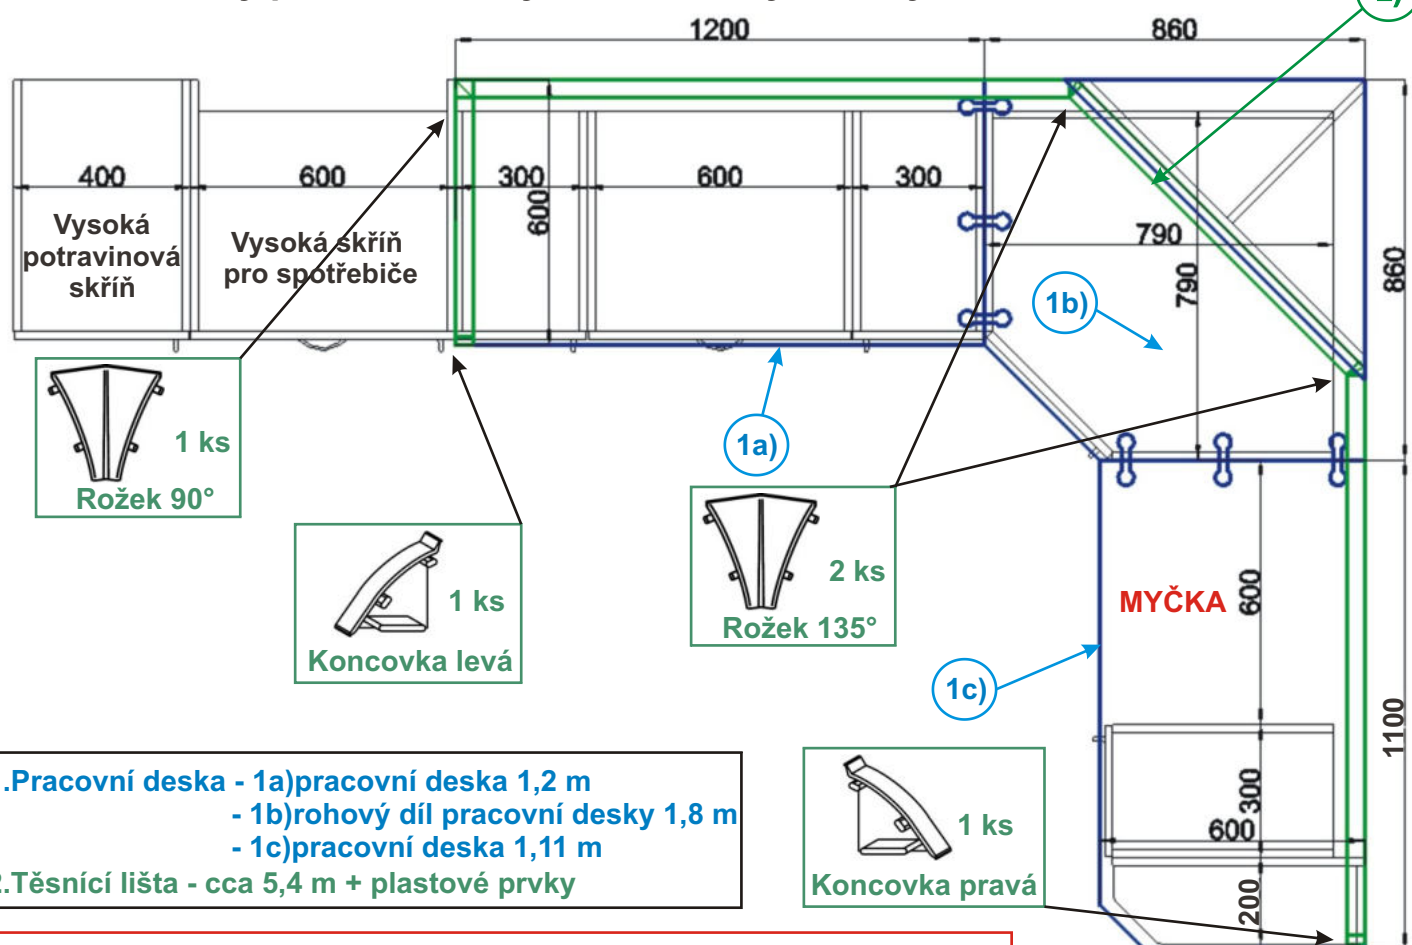

### Ukázka sestavy pracovní desky a těsnící lišty - kuchyňská linka BÁRA J

- 1.Pracovní deska - 1a)pracovní deska 1,2 m  
 - 1b)rohový díl pracovní desky 1,8 m  
 - 1c)pracovní deska 1,11 m
- 2.Těsnící lišta - cca 5,4 m + plastové prvky