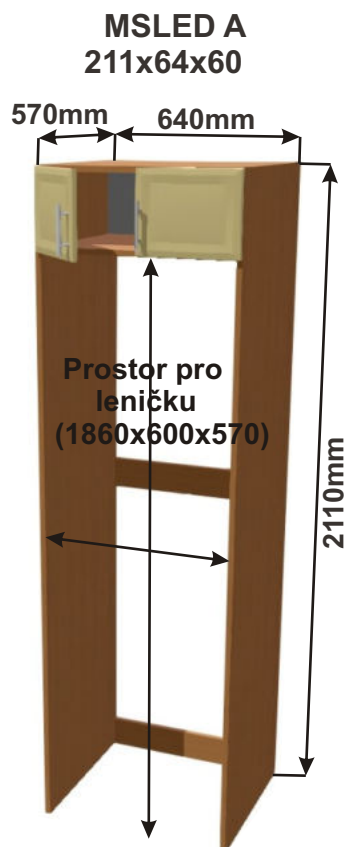

Cena bez pracovní desky
Cena: 5250,-Kč

Cena: 3010,-Kč