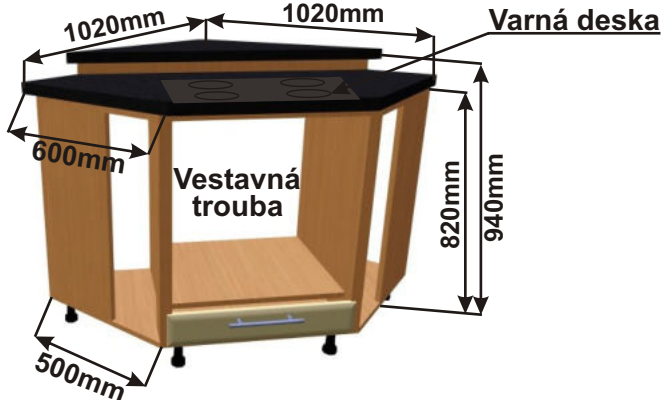

**ukázky použití
půdorys**

**Spodní roh.skř. pro vest.troubu
MOD ROH VESTR 102x82x102**