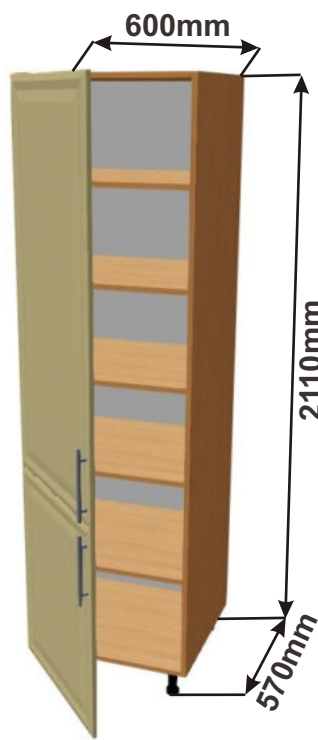

Skřínka 60 levá
MOD VYS L 60x211x57