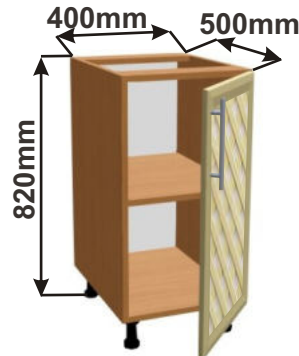

Skřínka 40 pravá
MOD SPO MR P 40x82x50