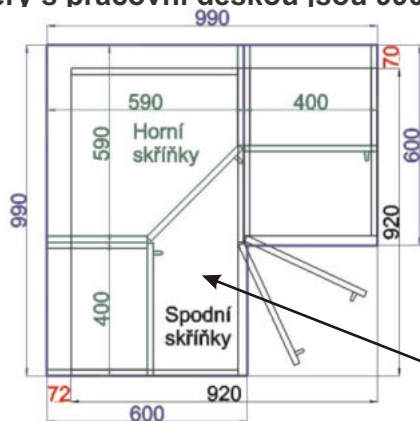

## Zapojení led osvětlení

Kuchyňské skřínky horní rohové 720

Korpus Lamino / Dvířka Lisovaná

<p>Horní rohová skříňka PL-L 56 MOD HVROH P 56x72x56</p>  <p>560mm 560mm 720mm 300mm</p>	<p>Horní rohová skříňka PL-P 56 MOD HVROH P 56x72x56</p>  <p>560mm 560mm 720mm 300mm</p>	<p>Horní rohová skříňka SK-L 56 MOD HVROH SKL P 56x72x56</p>  <p>560mm 560mm 720mm 300mm</p>	<p>Horní rohová skříňka SK-L 56 MOD HVROH SKL P 56x72x56</p>  <p>560mm 560mm 720mm 300mm</p>
<p>Cena: 2780,- Kč</p>	<p>Cena: 2780,- Kč</p>	<p>Cena: 2950,- Kč</p>	<p>Cena: 2950,- Kč</p>
<p>Horní rohová skříňka PL-L 59 MOD HVROH P 59x72x59</p>  <p>590mm 590mm 720mm 300mm</p>	<p>Horní rohová skříňka PL-P 59 MOD HVROH P 59x72x59</p>  <p>590mm 590mm 720mm 300mm</p>	<p>Horní rohová skříňka SK-L 59 MOD HVROH SKL P 59x72x59</p>  <p>590mm 590mm 720mm 300mm</p>	<p>Horní rohová skříňka SK-L 59 MOD HVROH SKL P 59x72x59</p>  <p>590mm 590mm 720mm 300mm</p>
<p>Cena: 2840,- Kč</p>	<p>Cena: 2840,- Kč</p>	<p>Cena: 3050,- Kč</p>	<p>Cena: 3050,- Kč</p>

**Použití horních rohových skříněk 56 x výška x 56 cm**

(Skutečné rozměry spodní skřínky jsou 790x790 mm + mezery u zdi 70 mm.  
Rozměry s pracovní deskou jsou 860x860 mm.)

**Použití horních rohových skříněk 59 x výška x 59 cm**

(Skutečné rozměry spodní skřínky jsou 920x520 mm + mezery u zdi 70 mm.  
Rozměry s pracovní deskou jsou 990x990 mm.)

MOD ROVS P  
99x82x50

MOD ROVS L  
99x82x50

Rohová skříňka horní levá  
MOD ROH SKL L 86x72x86