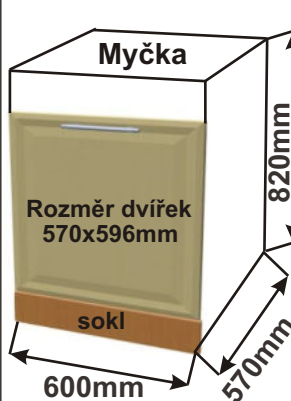

Cena: 1390,- Kč

Dvířka na myčku 60  
+sokl  
MOD DV MYC S 71,3x59,6

Cena: 1390,- Kč

Dvířka na myčku 45  
+sokl  
MOD DV MYC S 71,3x44,6

Cena: 1100,- Kč

Dvířka na myčku 45  
+sokl  
MOD DV MYC S 57x44,6

Cena: 1150,- Kč