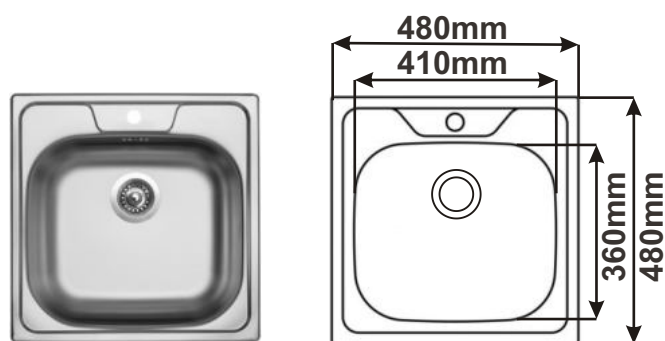

DŘEZ CLASSIC 480
S velkou výpustí