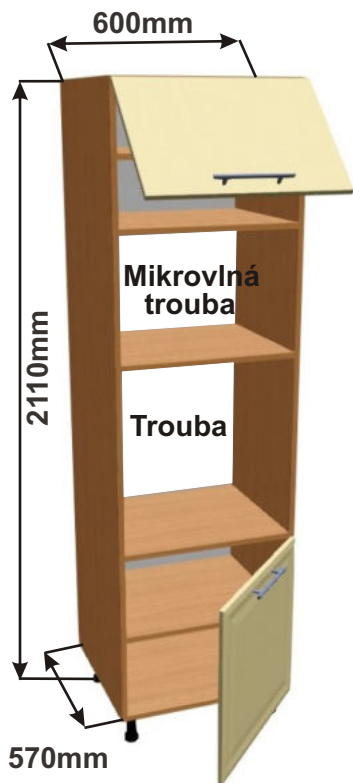

Ceny: 5060,- Kč

Skřínka 60 vest 2x zásuvka  
MOD VYS SPOT Z  
60x211x57

Ceny: 5380,- Kč

Skřínka 60 nízká vest  
MOD NIZ SPOT Z  
60x129,5x57

Cena bez pracovní desky

Ceny: 3760,- Kč