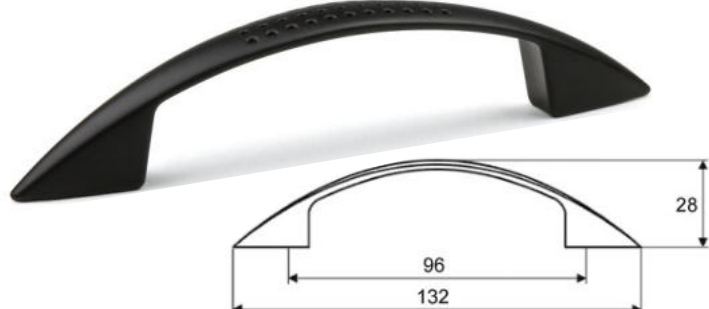

Úchytka Nomina 96 - Satin nikel

Cena: 60,- Kč

Úchytka Nomina 96 - satin chrom

Cena: 60,- Kč

Úchytka Ruona 96 - chrom

Cena: 64,- Kč

Úchytka Ruona 96 - černá

Cena: 64,- Kč