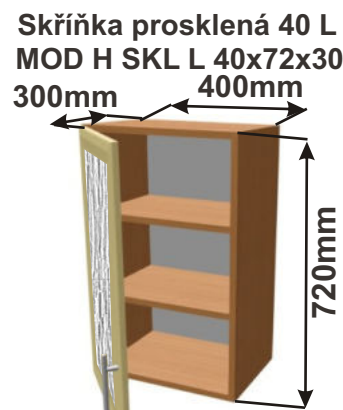

Cena: 1890,- Kč