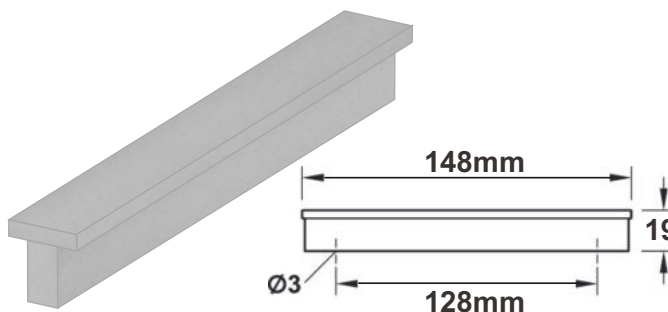

Úchytka plast 128 - lak