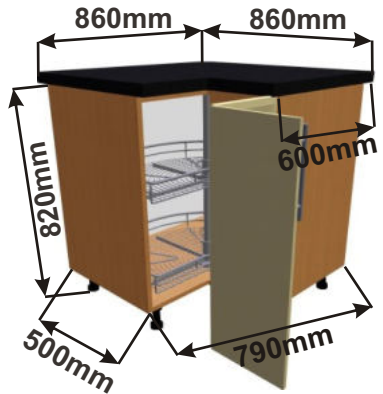

Cena: 900,- Kč

Spodní roh ODP levá  
MOD ROH ODP 690/3-4 L 86x82x86

ukázky použití  
půdorys

Cena: 5540,- Kč

Spodní roh ODP pravá  
MOD ROH ODP 690/3-4 P 86x82x86

ukázky použití  
půdorys

Cena: 5540,- Kč

Spodní roh ODP levá  
MOD ROH ODP 690/1-1 L 86x82x86