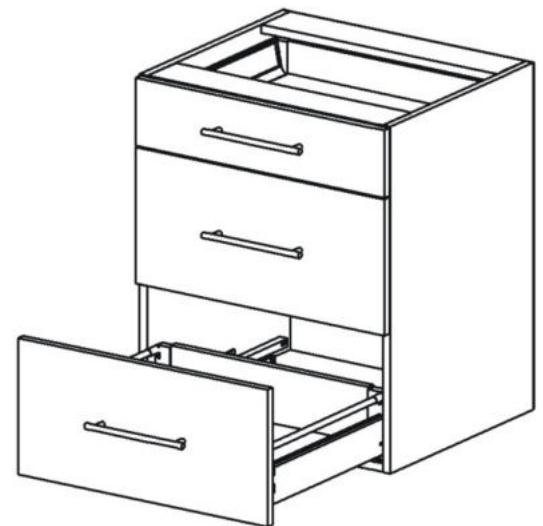

## Kuchyňské skřínky spodní šuplíkové s tlumením dovření a dotahem

Skříňka šuplíková  
MOD ZAS TL 80(60,40)x82x50

Boční pohled

Detail zásuvky