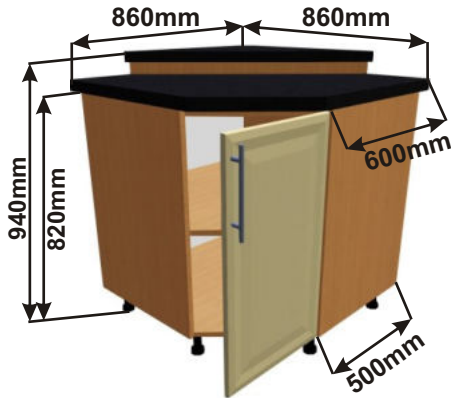

## Kuchyňské skříňky spodní rohové

Korpus Lamino / Dvířka Lisovaná

**Spodní roh.skříňka levá  
MOD ROH L 86x82x86**

**ukázky použití  
půdorys**

Pracovní deska

Cena: 3840,- Kč

**Spodní roh.skříňka pravá  
MOD ROH P 86x82x86**