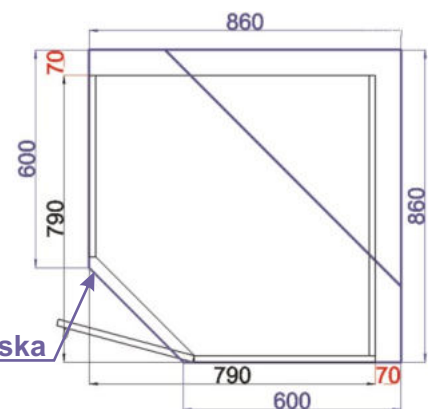

**ukázky použití
půdorys**

Pracovní deska