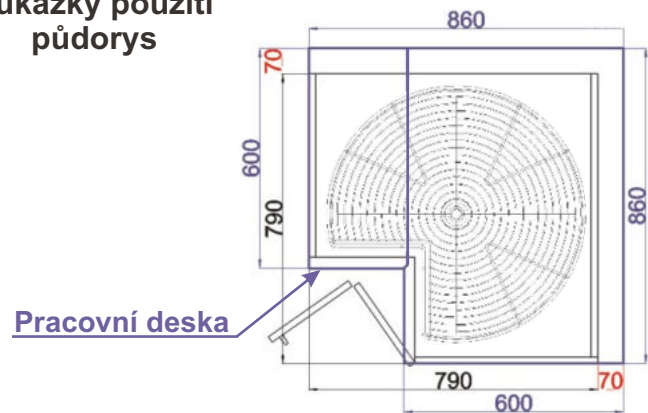

ukázky použití
půdorys