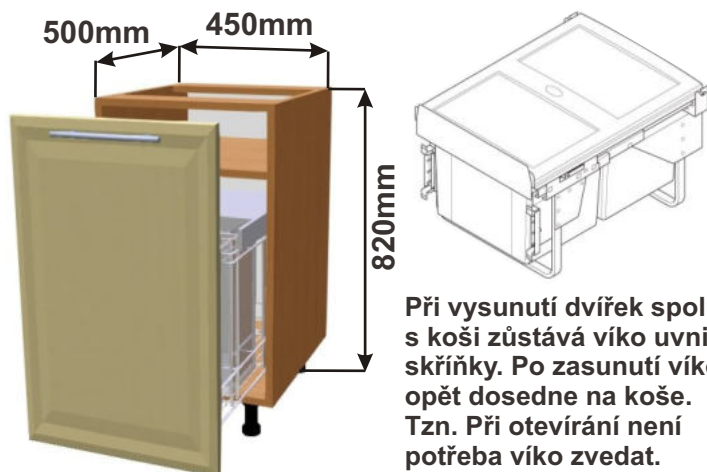

Spodní skř. s výsuvem
dvojkošem š. 450mm
MOD SPO V2K 45x82x57

Při vysunutí dvířek spolu s koší zůstává víko uvnitř skřínky. Po zasunutí víko opět dosedne na koše. Tzn. Při otevírání není potřeba víko zvedat.

Cena: 6150,- Kč