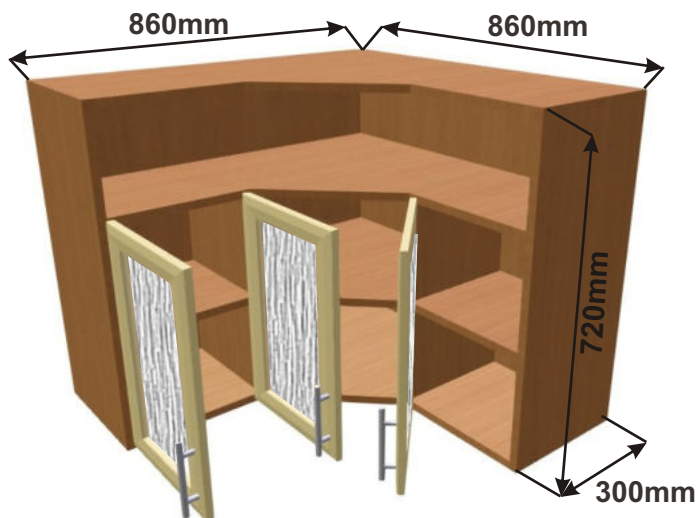

**Použití horních rohových skříněk 56 x výška x 56 cm**

(Skutečné rozměry spodní skřínky jsou 790x790 mm + mezery u zdi 70 mm.  
Rozměry s pracovní deskou jsou 860x860 mm.)

**Použití horních rohových skříněk 59 x výška x 59 cm**

(Skutečné rozměry spodní skřínky jsou 920x520 mm + mezery u zdi 70 mm.  
Rozměry s pracovní deskou jsou 990x990 mm.)

MOD ROVS P  
99x82x50

MOD ROVS L  
99x82x50

Rohová skříňka horní levá  
MOD ROH SKL L 86x72x86

**Použití horních rohových skříněk 102 x 72 x 102 cm**

(Skutečné rozměry spodní skřínky jsou 950x950 mm + mezery u zdi 70 mm.  
Rozměry s pracovní deskou jsou 1020x1020 mm.)

Kuchyňské skřínky horní plné 720