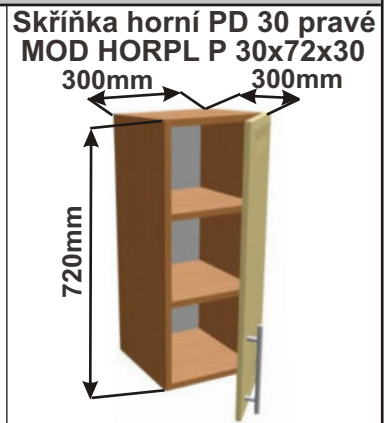

Kuchyňské skřínky horní plné 720

Korpus Lamino / Dvířka Lamino

Cena: 3280,- Kč

Cena: 2980,- Kč

Cena: 2720,- Kč

Cena: 2450,- Kč

Cena: 1810,- Kč

Cena: 1810,- Kč

Cena: 1680,- Kč

Cena: 1680,- Kč

Cena: 1410,- Kč

Cena: 1410,- Kč

Kuchyňské skřínky horní prosklené 720

Korpus Lamino / Dvířka Lamino

Cena: 3700,- Kč

Cena: 2940,- Kč

Cena: 1890,- Kč

Cena: 1890,- Kč