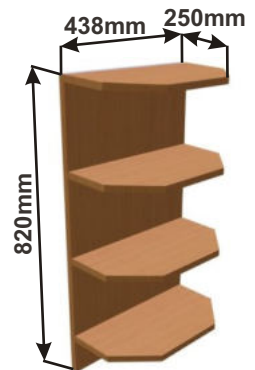

Cena: 1280,- Kč

**Police rohová pravá  
LAM ROPO P 30x82x57**

Cena: 1280,- Kč

**Police rohová levá  
LAM ROPO L 20x82x57**

Cena: 1280,- Kč

**Police rohová pravá  
LAM ROPO P 20x82x57**

Cena: 1280,- Kč

**Police k pultu  
LAM POL 438x82x25**