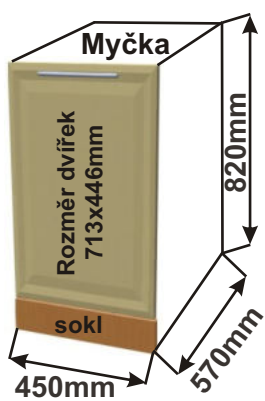

Dvířka na myčku 45
+sokl
MOD DV MYC S 71,3x44,6