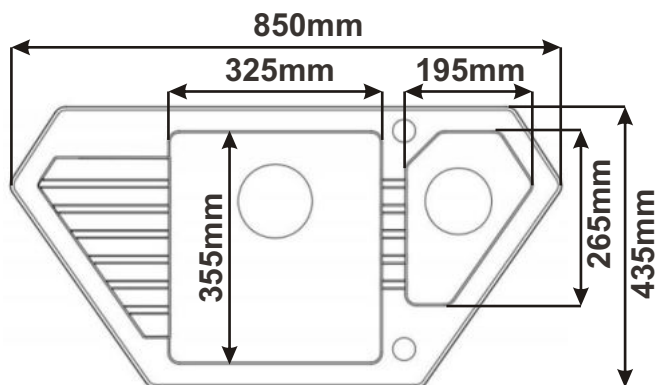

DŘEZ BRAVO 850.1