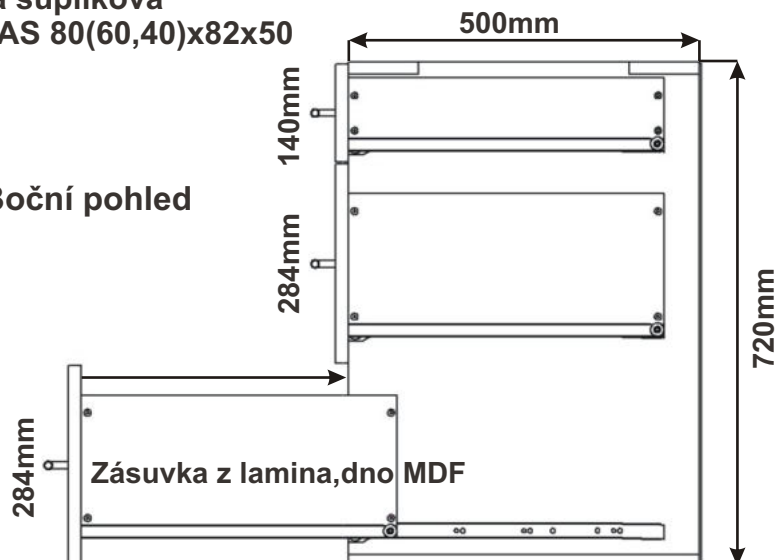

Kuchyňské skřínky spodní šuplíkové, kovový pojezd bez tlumení a dotahu

Skříňka šuplíková
MOD ZAS 80(60,40)x82x50

Boční pohled