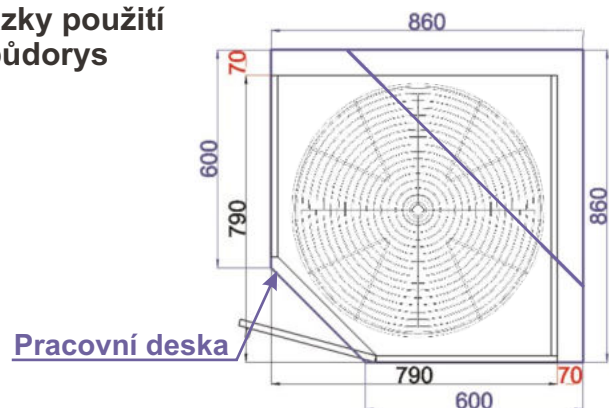

ukázky použití  
půdorys

Cena: 4640,- Kč

Spodní roh ODP pravá  
MOD ROH ODP 690/1-1 P 86x82x86

ukázky použití  
půdorys

Cena: 4640,- Kč