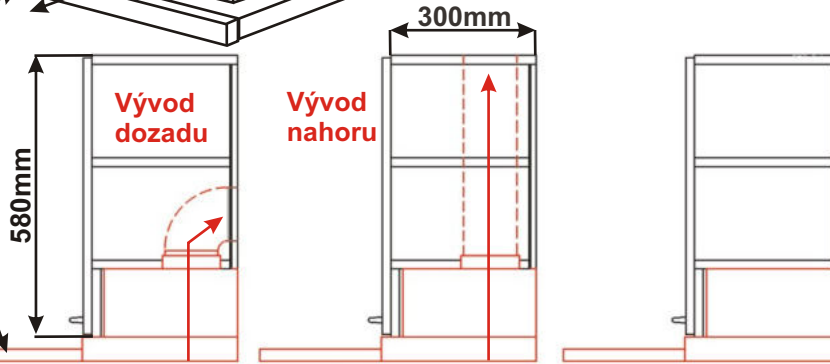

Skříňky nad digestoř

Korpus Lamino / Dvířka Lisovaná