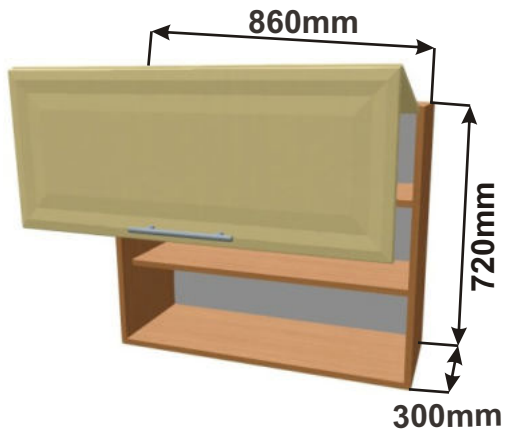

Skříňka horní lomené HF 86
MOD HORPL 86x72x30