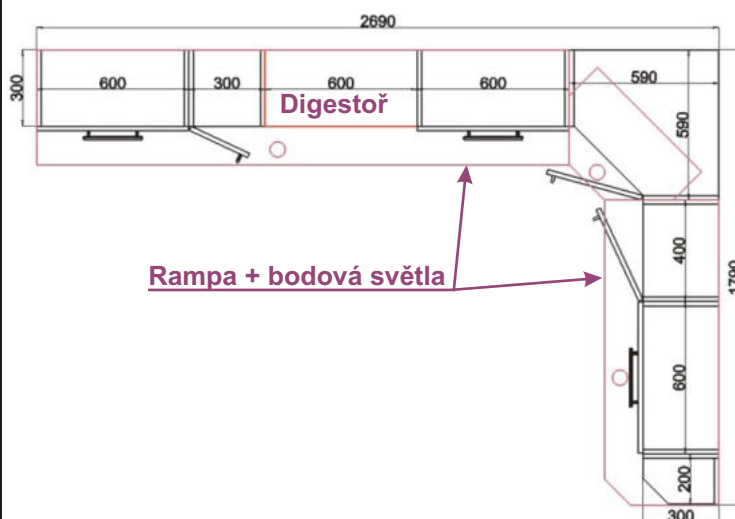

Horní skříňky