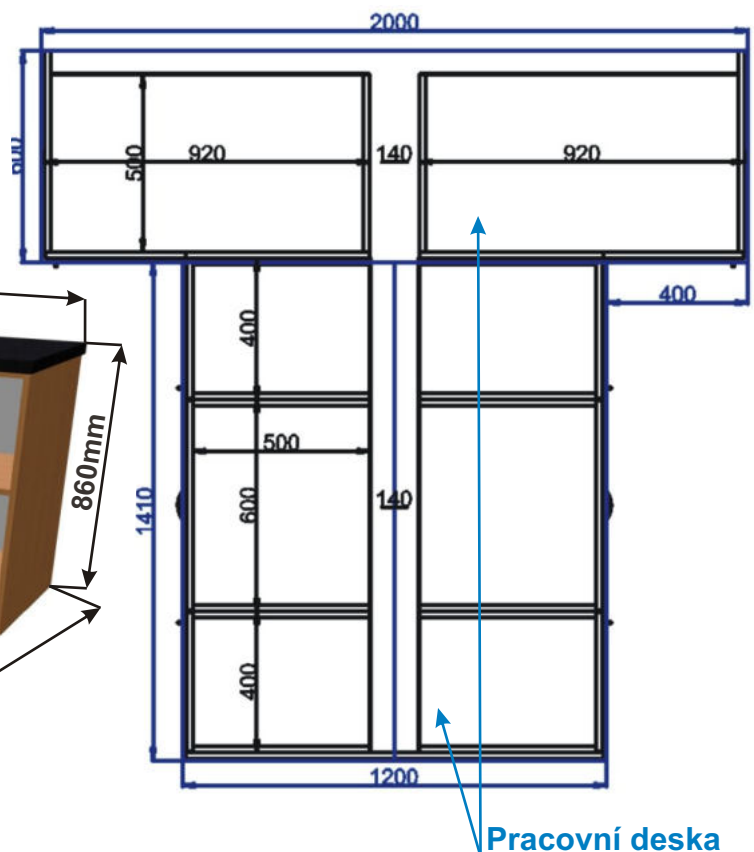

Ostrůvek F 171x201x86

Půdorys

Cena za komplet včetně pracovní desky: 35220,-Kč

Ostrůvek G 200x201x86

Půdorys

Cena za komplet včetně pracovní desky: 36960,-Kč

Ostrůvek H 181x200x113

Cena za komplet včetně pracovní desky: 17880,-Kč