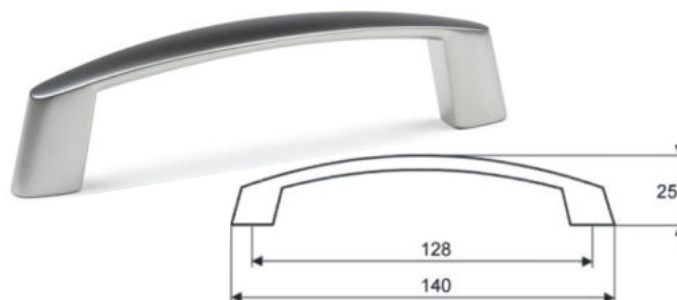

Úchytka Nomina 96 - satin chrom