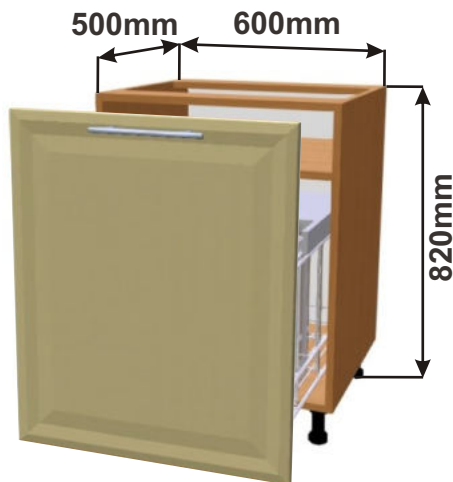

Spodní skř. s výsuvem
dvojkošem š. 600mm
MOD SPO V2K 60x82x57

Při vysunutí dvířek spolu s koší zůstává víko uvnitř skřínky. Po zasunutí víko opět dosedne na koše. Tzn. Při otevírání není potřeba víko zvedat.

Cena: 7930,- Kč