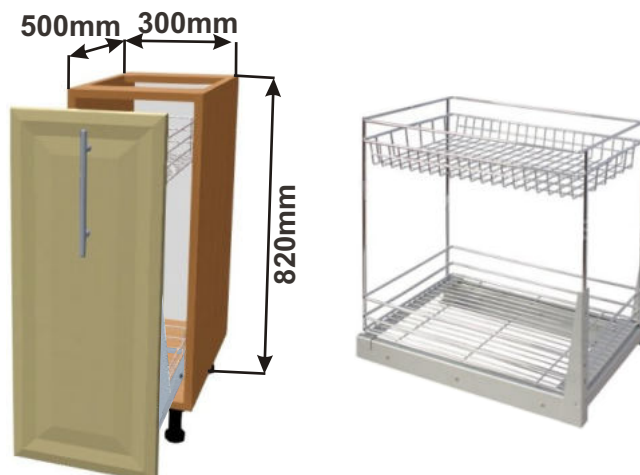

Dvířka na myčku 45  
+sokl  
MOD DV MYC S 57x44,6

Cena: 910,- Kč

Kuchyňské skřínky spodní + drátěný program

Korpus  
Lamino /

Dvířka  
Lisovaná

Spodní skřínka VDP 40  
MOD SPO VDP 40x82x57

Cena: 3730,- Kč

Spodní skřínka VDP 30  
MOD SPO VDP 30x82x57