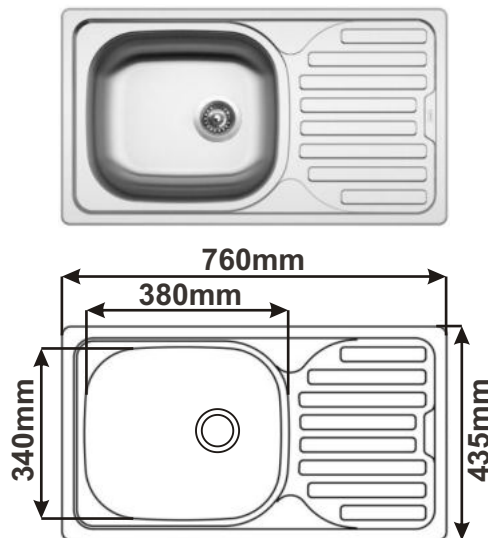

DŘEZ CLASSIC 760
S velkou výpustí