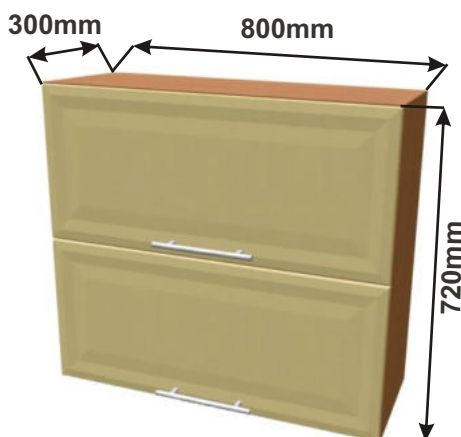

Skříňka horní HP60  
MOD HV SKL 60x72x30

Cena: 2890,- Kč

Kuchyňské skříňky horizontální horní plné 720

Korpus Lamino / Dvířka Lisovaná

Skříňka horní HPLN 86  
MOD HV PLN 86x72x30

Cena: 3450,- Kč

Skříňka horní HPLN80  
MOD HV PLN 80x72x30