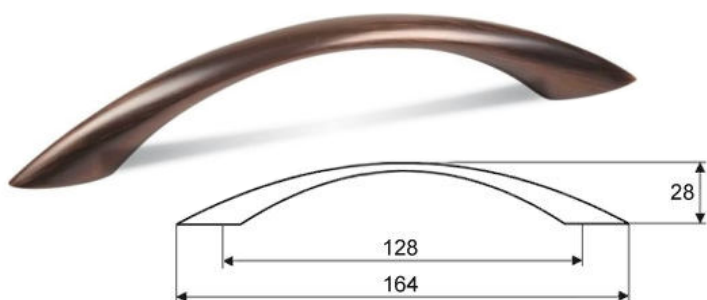

Úchytka Piombina 96 - starocín

Cena: 58,- Kč

Úchytka Piombina 96 - broušený nikel

Cena: 60,- Kč

Úchytka Piombina 96 - staroměď

Cena: 72,- Kč

Úchytka Piombina 96 - chrom

Cena: 72,- Kč