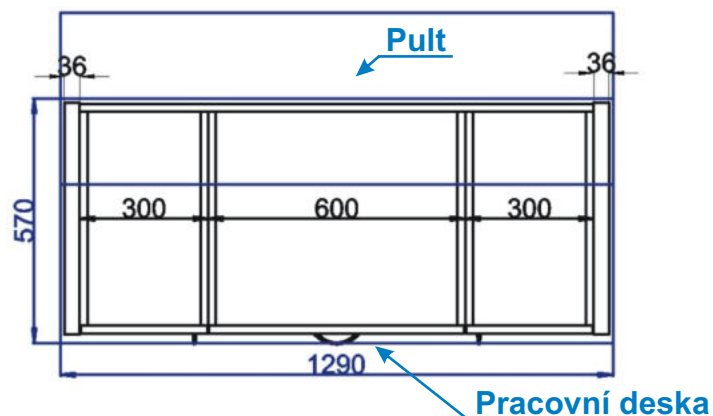

Cena: 11220,- Kč

Ostrůvek A1 129x57x86

Cena za komplet včetně pracovní desky: 9420,-Kč

Ostrůvek A2 1490x570x860

Cena za komplet včetně pracovní desky: 10320,-Kč

Ostrůvek s pultem B1 1290x570x860

Cena za komplet včetně pracovní desky: 12930,-Kč