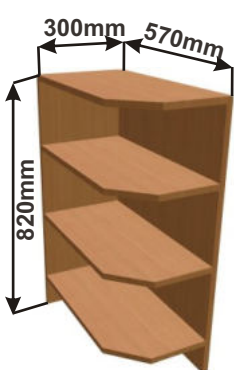

**ukázky použití  
půdorys**

Pracovní deska

Cena: 3840,- Kč

**Spodní roh.skř. pro vest.troubu  
MOD ROH VESTR 102x82x102**

**ukázky použití  
půdorys**

Pracovní deska

Cena: 3200,- Kč

**Police rohová levá  
LAM ROPO L 30x82x57**