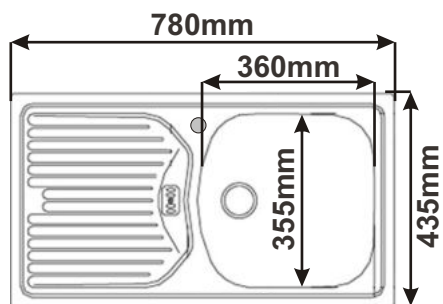

## Nerezové dřezy

**DŘEZ ETN614**  
Otvor vlevo

Cena: 1260,- Kč

**DŘEZ ETN614**  
Otvor vpravo

Cena: 1260,- Kč

**DŘEZ ETN614**  
bez otvoru

Cena: 1260,- Kč

**DŘEZ MON 681**