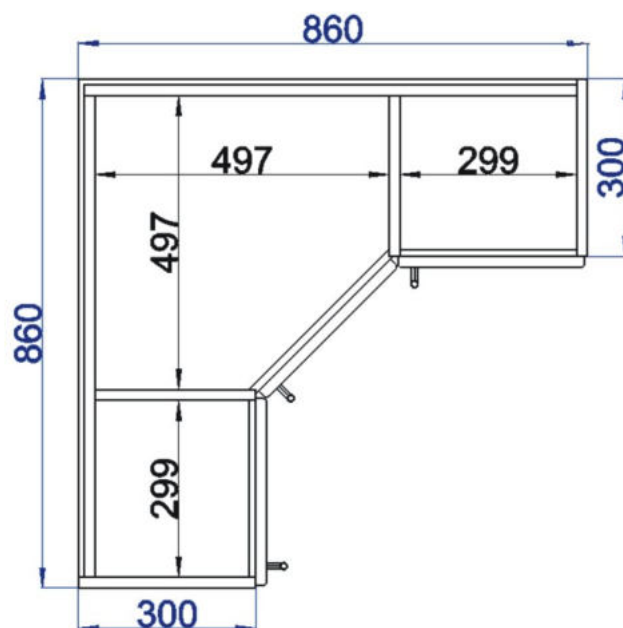

Rohová skříňka horní pravá
MOD ROH SKL P 86x72x86