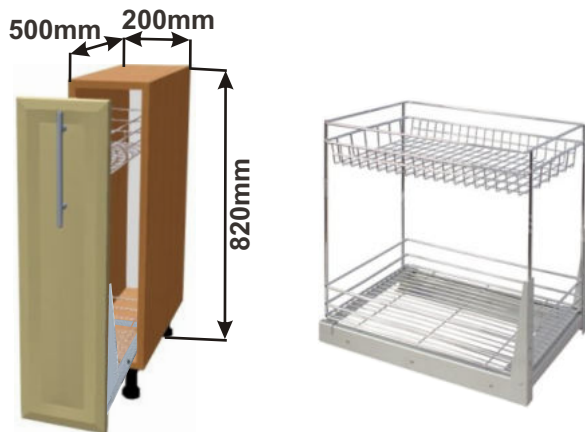

Kuchyňské skřínky - MODENA

Kuchyňské skřínky spodní + drátěný program

Korpus Lamino / Dvířka Lisovaná

Spodní skříňka VDP 20
MOD SPO VDP 20x82x57

Cena: 2880,- Kč