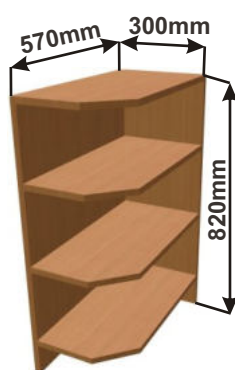

**Police rohová pravá
LAM ROPO P 30x82x57**