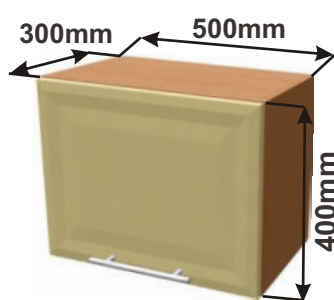

Skříňka ND 50  
MOD DIG 50x40x30

Skříňka ND s policí 60  
MOD DIG pol 60x58x30

Skříňka ND s policí 50  
MOD DIG pol 50x58x30

Cena: 1650,- Kč

Cena: 1490,- Kč

Cena: 2030,- Kč

Cena: 1810,- Kč

Pevný odsávač par