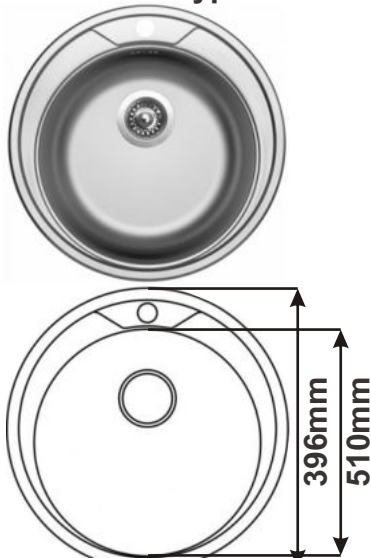

## Nerezové dřezy

**DŘEZ ROUND 450**  
S malou výpustí

Cena: 1100,- Kč

**DŘEZ ROUND 450**  
S velkou výpustí

Cena: 1140,- Kč

**DŘEZ ROUND 510**  
S malou výpustí

Cena: 1140,- Kč

**DŘEZ ROUND 510**  
S velkou výpustí