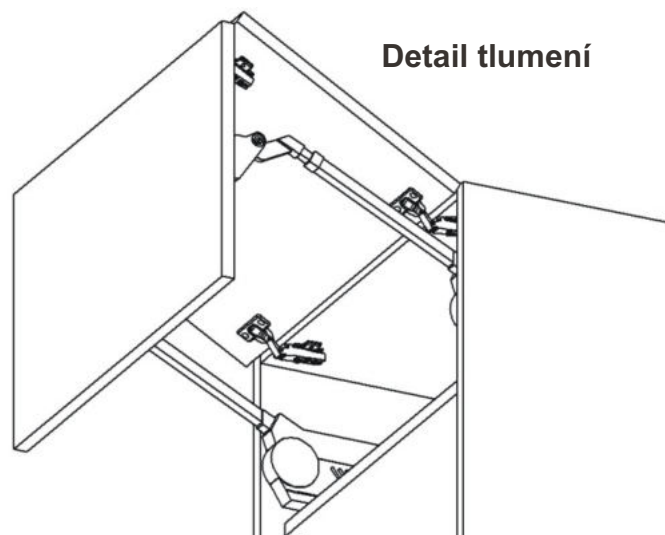

Cena: 8800,- Kč

Skříňka horní lomené HF 80  
MOD HORPL 80x72x30

Cena: 8660,- Kč

Skříňka horní lomené HF 60  
MOD HORPL 60x72x30

Cena: 8200,- Kč

Skříňka horní lomené HF

Boční pohled

Skříňky nad výsuvnou digestoř s tlumením dovřením a dotahem HK