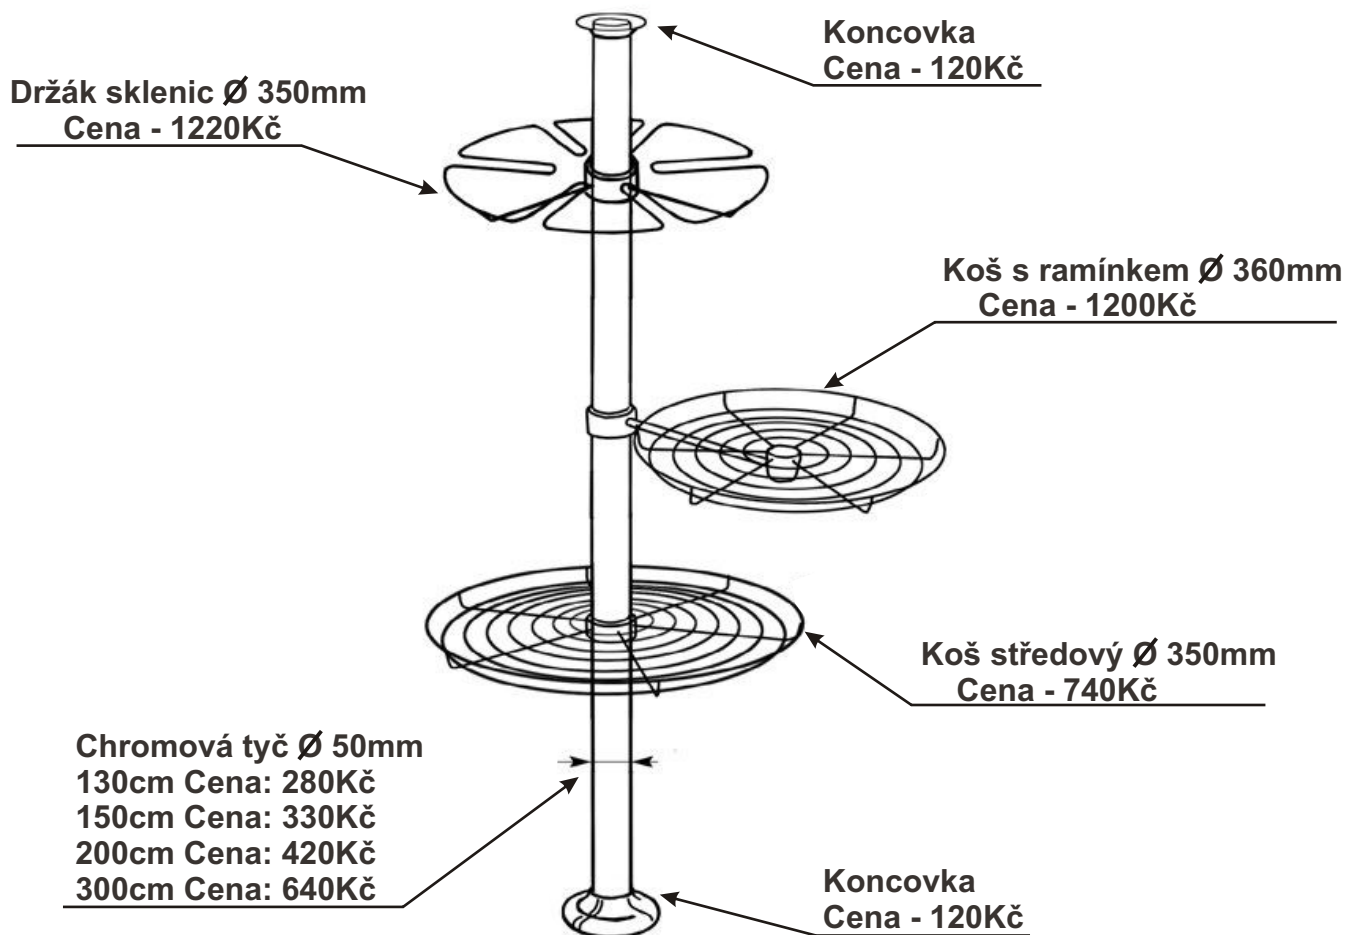

Chromovaný sloup s drátěnými koši

Plastové vklady - příborníky

Příborník 30 Cena: 160,- Kč	Příborník 40 Cena: 170,- Kč	Příborník 45 Cena: 180,- Kč	Příborník 50 Cena: 180,- Kč
Příborník 60 Cena: 210,- Kč	Příborník 70 Cena: 220,- Kč	Příborník 80 Cena: 270,- Kč	Příborník 90 Cena: 330,- Kč