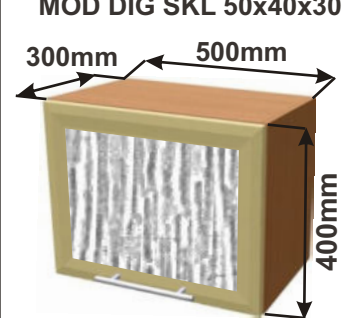

Korpus Lamino / Dvířka Lisovaná

MOD VYS DIG OT 60x58x30

MOD VYS DIG OT 50x58x30

Skříňka ND 60  
MOD DIG SKL 60x40x30

Skříňka ND 50  
MOD DIG SKL 50x40x30

Cena: 1930,- Kč

Cena: 1690,- Kč

Cena: 2080,- Kč