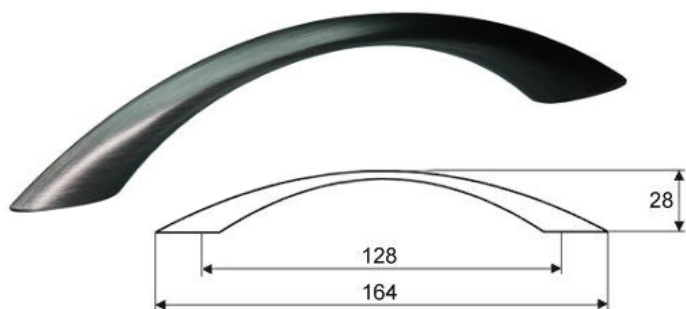

Úchytka Piombina 96 - starocín