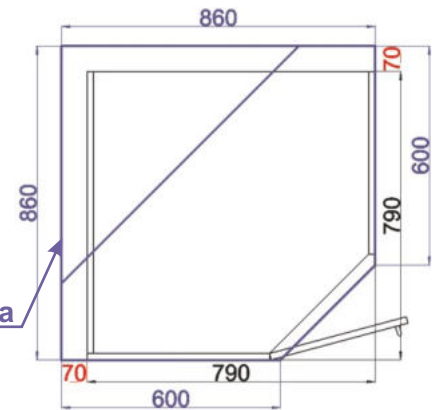

## Kuchyňské skříňky spodní rohové

Korpus Lamino / Dvířka Lisovaná

**Spodní roh.skříňka levá  
MOD ROH L 86x82x86**

**ukázky použití  
půdorys**

Pracovní deska

Cena: 3840,- Kč

**Spodní roh.skříňka pravá  
MOD ROH P 86x82x86**