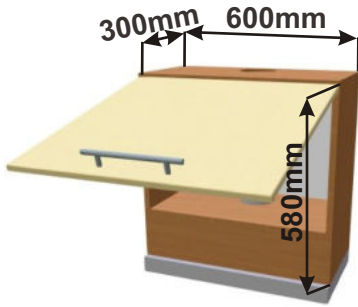

Korpus Lamino / Dvířka Lisovaná

MOD VYS DIG OT 60x58x30

MOD VYS DIG OT 50x58x30

Skříňka ND 60  
MOD DIG SKL 60x40x30

Skříňka ND 50  
MOD DIG SKL 50x40x30

Cena: 1930,- Kč

Cena: 1690,- Kč

Cena: 2080,- Kč