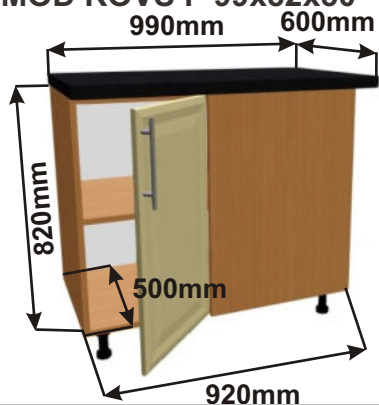

Cena: 4080,- Kč

Skříňka roh.lomené dv. pravé  
MOD ROHS P 86x82x86

ukázky použití  
půdorys

Cena: 4080,- Kč

Spodní skříňka 99 levá  
MOD ROVS L 99x82x50

ukázky použití  
půdorys

Cena: 2780,- Kč

Spodní skříňka 99 pravá  
MOD ROVS P 99x82x50