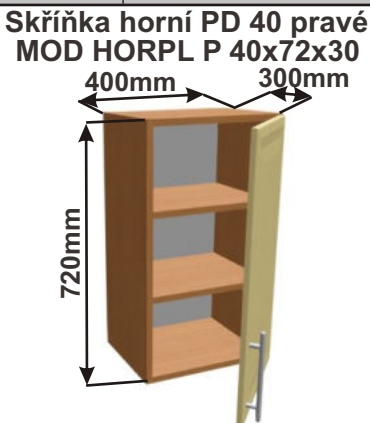

Cena: 1680,- Kč