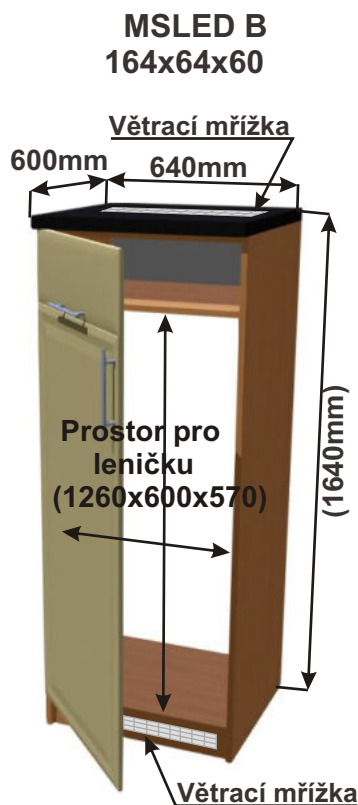

Cena bez pracovní desky
Cena: 1260,-Kč