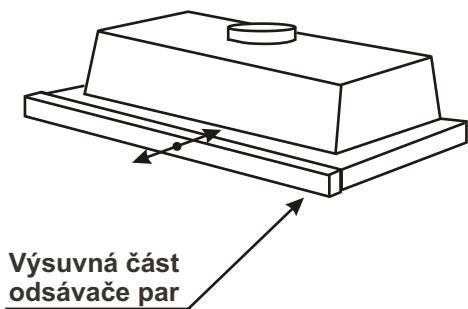

Výsuvná část odsávače par