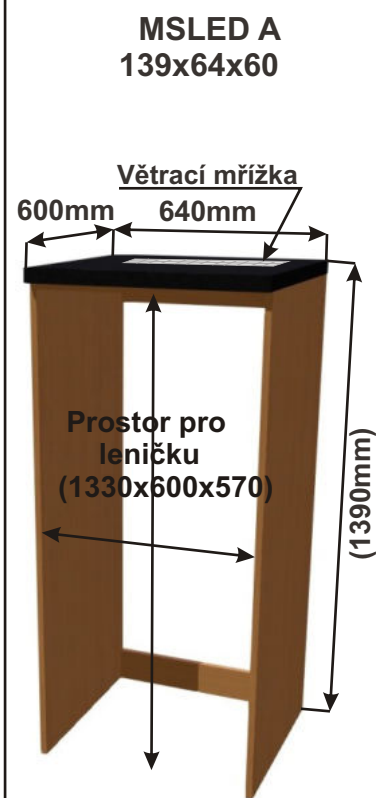

Skřínky pro vestavné lednice a volně stojící lednice