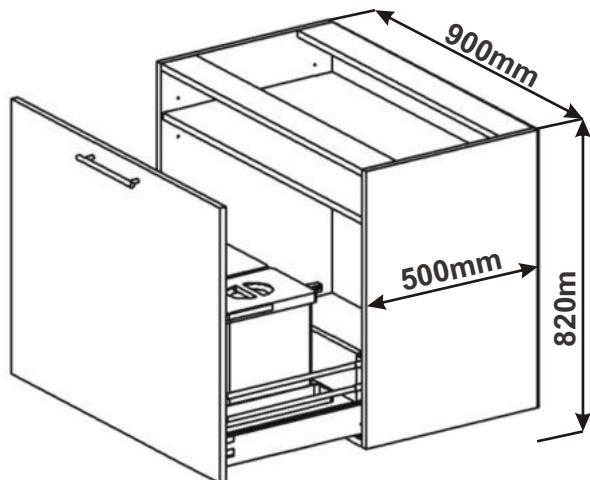

Spodní skř. s výsuvem
Odpadkovým košem 3K
MOD SPO OD3K 90x82x57