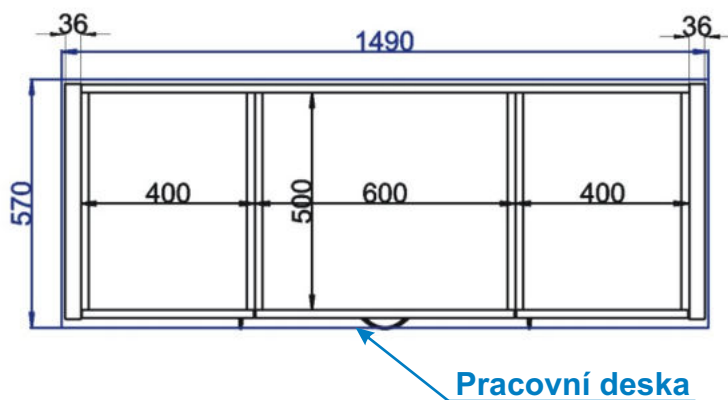

Ostrůvek A2 1490x570x860

Cena za komplet včetně pracovní desky: 10320,-Kč