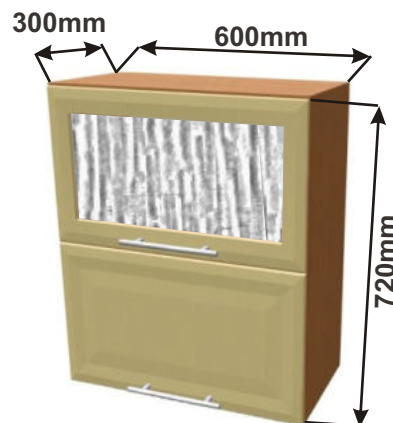

Skříňka horní HP60
MOD HV SKL 60x72x30