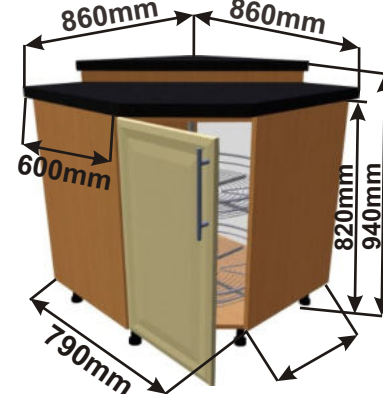

Spodní roh ODP levá
MOD ROH ODP 690/1-1 L 86x82x86