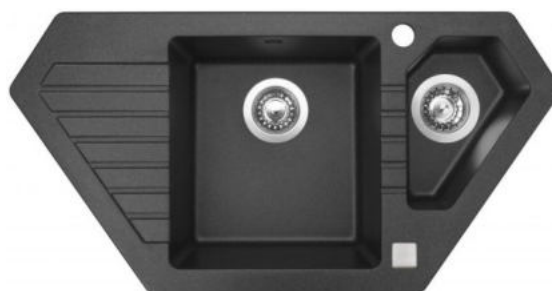

DŘEZ BRAVO 850.1