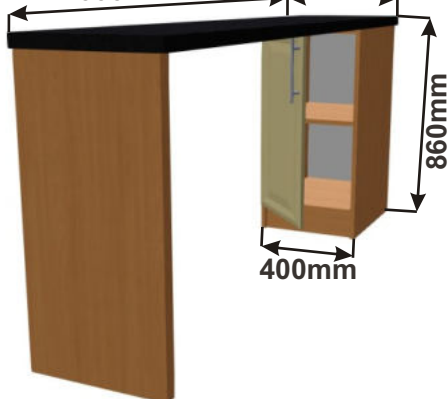

Ostrůvek C2 149x92x86

Pohled zepředu

Pohled zezadu

Půdorys

Pracovní deska

Cena za komplet včetně pracovní desky: 14520,-Kč bez židlí

Ostrůvek s pultem D 200x42x86

2000mm 420mm