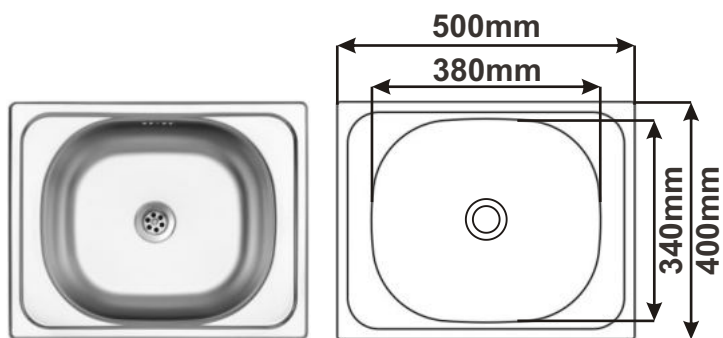

Nerezové dřezy

DŘEZ CLASSIC 500
S malou výpustí