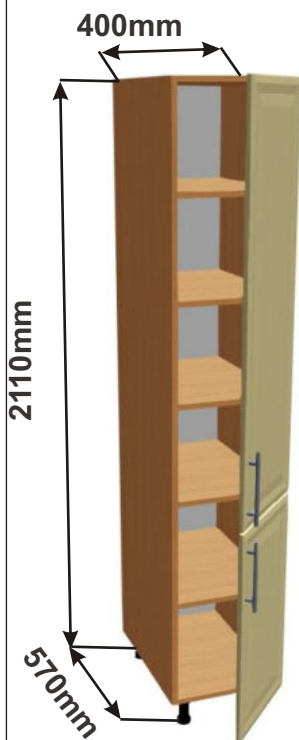

## Kuchyňské skřínky spodní vysoké

Korpus  
Lamino

Dvířka  
Lisovaná

www.nabytekmorava.cz

Skřínka 40 levá  
MOD VYS L 40x211x57

Ceny: 5080,- Kč

Skřínka 40 pravá  
MOD VYS P 40x211x57

Ceny: 5080,- Kč