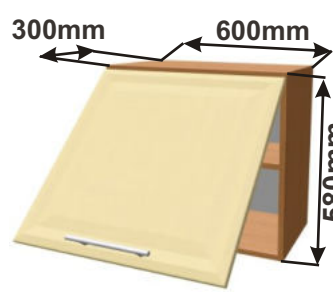

Skříňka ND 50  
MOD DIG 50x40x30

Skříňka ND s policí 60  
MOD DIG pol 60x58x30

Skříňka ND s policí 50  
MOD DIG pol 50x58x30

Cena: 1650,- Kč

Cena: 1490,- Kč

Cena: 2030,- Kč

Cena: 1810,- Kč

Pevný odsávač par