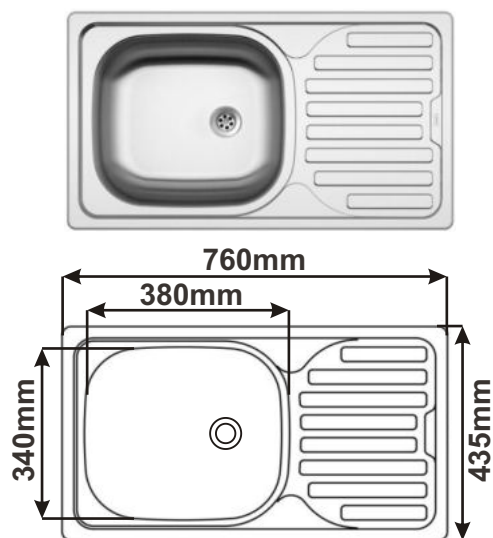

DŘEZ CLASSIC 760
S malou výpustí