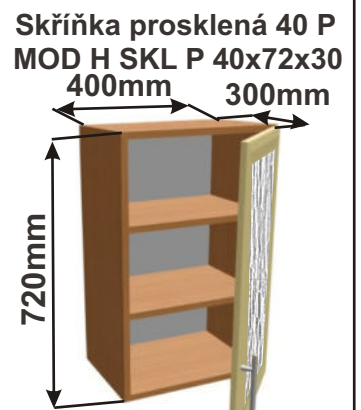

Cena: 1890,- Kč