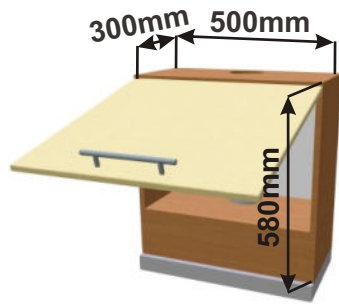

Korpus Lamino / Lisovaná

MOD VYS DIG HK OT 60x58x30

MOD VYS DIG HK OT 50x58x30

MOD VYS DIG HK 60x58x30

MOD VYS DIG HK 50x58x30

Cena: 3600,- Kč

Cena: 3440,- Kč

Cena: 3600,- Kč