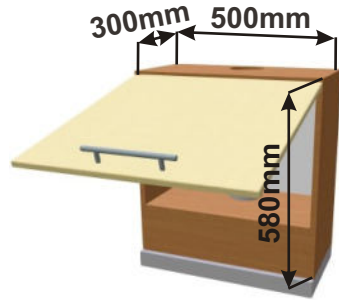

Korpus Lamino / Dvířka Lisovaná

MOD VYS DIG OT 60x58x30

MOD VYS DIG OT 50x58x30

Skříňka ND 60  
MOD DIG SKL 60x40x30

Skříňka ND 50  
MOD DIG SKL 50x40x30

Cena: 1930,- Kč

Cena: 1690,- Kč

Cena: 2080,- Kč