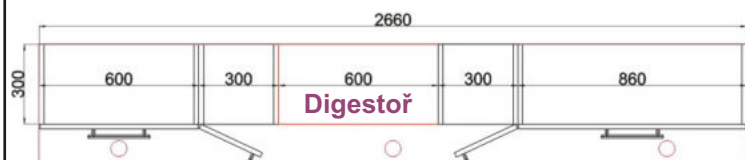

Horní skříňky