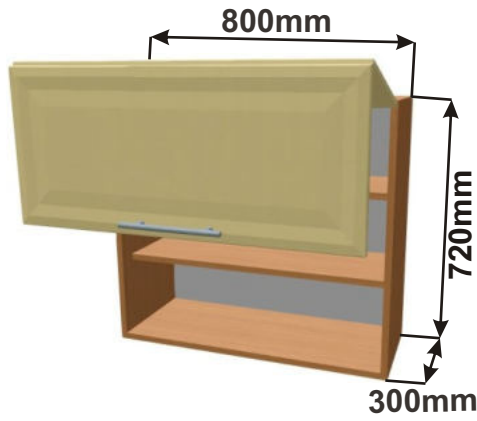

Skříňka horní lomené HF 80
MOD HORPL 80x72x30