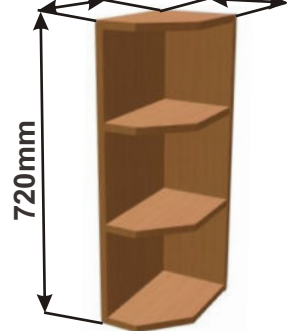

**Použití horních rohových skříněk 56 x výška x 56 cm**

(Skutečné rozměry spodní skřínky jsou 790x790 mm + mezery u zdi 70 mm.  
Rozměry s pracovní deskou jsou 860x860 mm.)

**Použití horních rohových skříněk 59 x výška x 59 cm**

(Skutečné rozměry spodní skřínky jsou 920x520 mm + mezery u zdi 70 mm.  
Rozměry s pracovní deskou jsou 990x990 mm.)

MOD ROVS P  
99x82x50

MOD ROVS L  
99x82x50

Rohová skříňka horní levá  
MOD ROH SKL L 86x72x86

Cena: 5180,- Kč

Rohová skříňka horní pravá  
MOD ROH SKL P 86x72x86

Cena: 5180,- Kč

Police roh 30  
LAM POL HROH 30x72x30

Cena: 680,- Kč

Police roh 20  
LAM POL HROH 20x72x30

Cena: 680,- Kč

Rohová skříňka horní výsuvná digestoř  
MOD ROH VYS DIG 1020x720x1020

**Použití horních rohových skříněk 102 x 72 x 102 cm**

(Skutečné rozměry spodní skřínky jsou 950x950 mm + mezery u zdi 70 mm.  
Rozměry s pracovní deskou jsou 1020x1020 mm.)

Kuchyňské skřínky horní plné 720