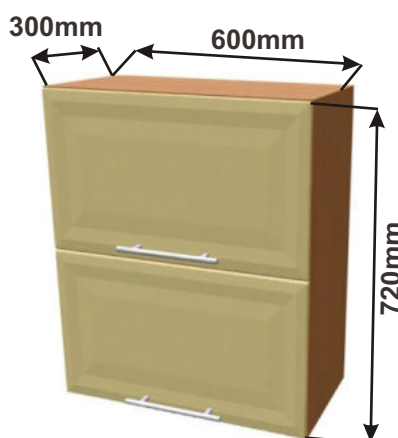

Skříňka horní HPLN60
MOD HV PLN 60x72x30