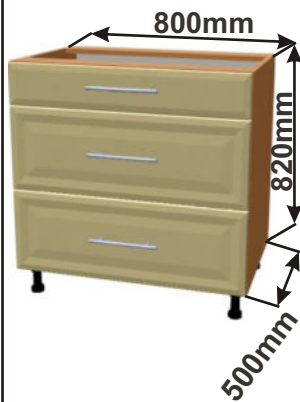

Kuchyňské skřínky - MODENA

Kuchyňské skřínky spodní šuplíkové s tlumením dovření

Korpus Lamino / Lisovaná

Dvířka

Skříňka šuplíková 80
MOD ZAS TL
80x82x50