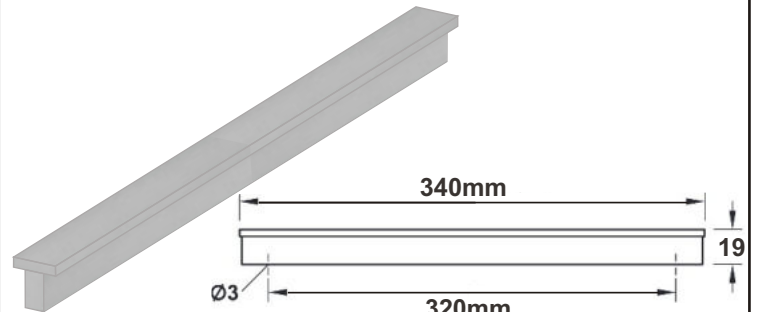

Úchytka plast 320 - lak