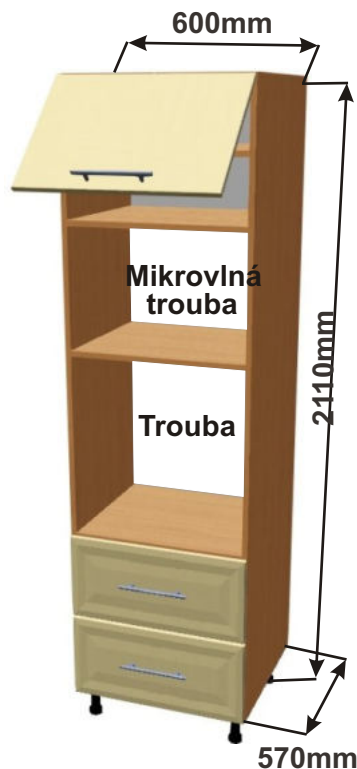

Ceny: 5060,- Kč

Skřínka 60 vest 2x zásuvka  
MOD VYS SPOT Z  
60x211x57

Ceny: 5380,- Kč

Skřínka 60 nízká vest  
MOD NIZ SPOT Z  
60x129,5x57

Cena bez pracovní desky

Ceny: 3760,- Kč