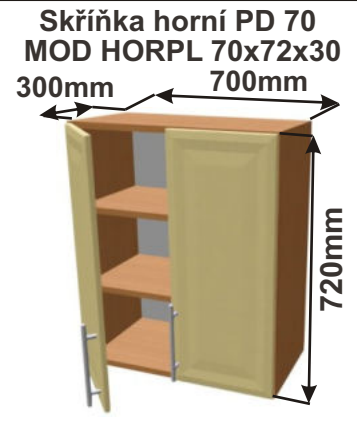

Cena: 2720,- Kč