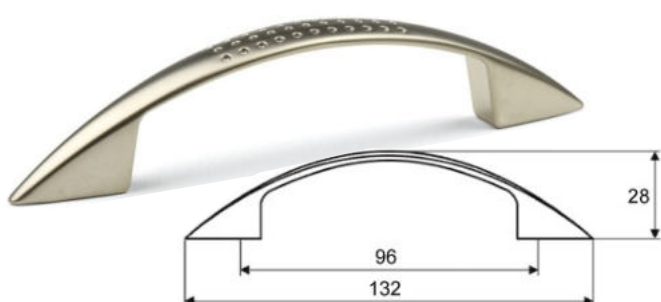

Úchytka Ruona 96 - satin nikel