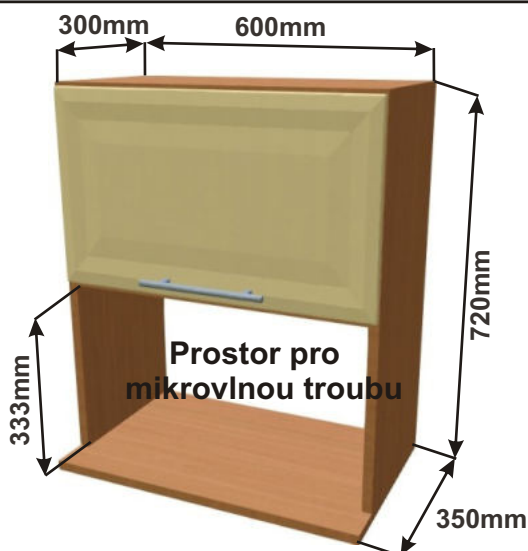

Cena: 3290,- Kč

Skříňka horní HPLN60  
MOD HV PLN 60x72x30

Cena: 2760,- Kč

Kuchyňská skříňka s mikrovlnou troubou horní plné 720

Korpus Lamino / Dvířka Lisovaná

MOD MIKR 60x72x30

Cena: 1740,- Kč

Skříňky nad výsuvnou digestoř

Korpus Lamino / Dvířka Lisovaná

MOD VYS DIG OT 60x58x30

MOD VYS DIG OT 50x58x30

Skříňka ND 60  
MOD DIG SKL 60x40x30

Skříňka ND 50  
MOD DIG SKL 50x40x30

Cena: 1930,- Kč

Cena: 1690,- Kč

Cena: 2080,- Kč