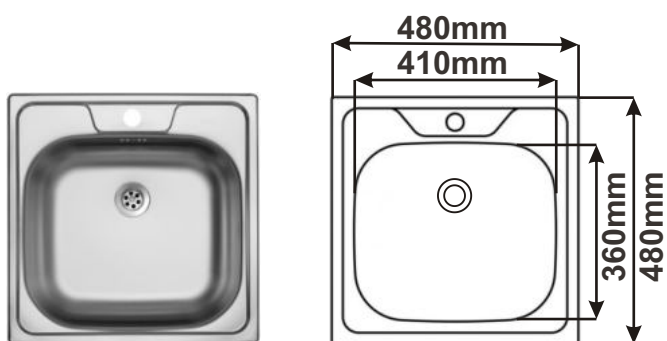

DŘEZ CLASSIC 480
S malou výpustí