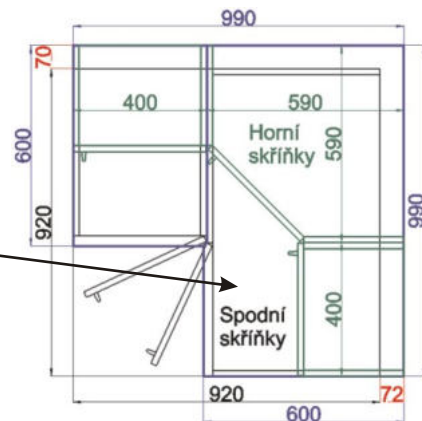

## Zapojení led osvětlení

Kuchyňské skřínky horní rohové 720

Korpus Lamino / Dvířka Lisovaná

<p>Horní rohová skříňka PL-L 56 MOD HVROH P 56x72x56</p>  <p>560mm 560mm 720mm 300mm</p>	<p>Horní rohová skříňka PL-P 56 MOD HVROH P 56x72x56</p>  <p>560mm 560mm 720mm 300mm</p>	<p>Horní rohová skříňka SK-L 56 MOD HVROH SKL P 56x72x56</p>  <p>560mm 560mm 720mm 300mm</p>	<p>Horní rohová skříňka SK-L 56 MOD HVROH SKL P 56x72x56</p>  <p>560mm 560mm 720mm 300mm</p>
<p>Cena: 2780,- Kč</p>	<p>Cena: 2780,- Kč</p>	<p>Cena: 2950,- Kč</p>	<p>Cena: 2950,- Kč</p>
<p>Horní rohová skříňka PL-L 59 MOD HVROH P 59x72x59</p>  <p>590mm 590mm 720mm 300mm</p>	<p>Horní rohová skříňka PL-P 59 MOD HVROH P 59x72x59</p>  <p>590mm 590mm 720mm 300mm</p>	<p>Horní rohová skříňka SK-L 59 MOD HVROH SKL P 59x72x59</p>  <p>590mm 590mm 720mm 300mm</p>	<p>Horní rohová skříňka SK-L 59 MOD HVROH SKL P 59x72x59</p>  <p>590mm 590mm 720mm 300mm</p>
<p>Cena: 2840,- Kč</p>	<p>Cena: 2840,- Kč</p>	<p>Cena: 3050,- Kč</p>	<p>Cena: 3050,- Kč</p>

**Použití horních rohových skříněk 56 x výška x 56 cm**

(Skutečné rozměry spodní skřínky jsou 790x790 mm + mezery u zdi 70 mm.  
Rozměry s pracovní deskou jsou 860x860 mm.)

**Použití horních rohových skříněk 59 x výška x 59 cm**

(Skutečné rozměry spodní skřínky jsou 920x520 mm + mezery u zdi 70 mm.  
Rozměry s pracovní deskou jsou 990x990 mm.)

MOD ROVS P  
99x82x50

MOD ROVS L  
99x82x50

Rohová skříňka horní levá  
MOD ROH SKL L 86x72x86

**Použití horních rohových skříněk 102 x 72 x 102 cm**

(Skutečné rozměry spodní skřínky jsou 950x950 mm + mezery u zdi 70 mm.  
Rozměry s pracovní deskou jsou 1020x1020 mm.)

Kuchyňské skřínky horní plné 720