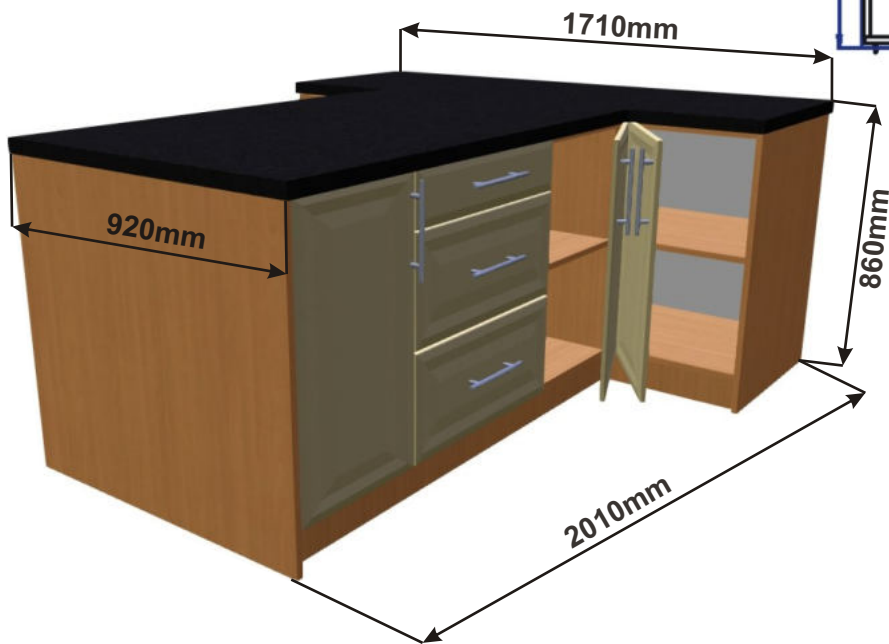

Ostrůvek G 200x201x86

Ostrůvek F 171x201x86