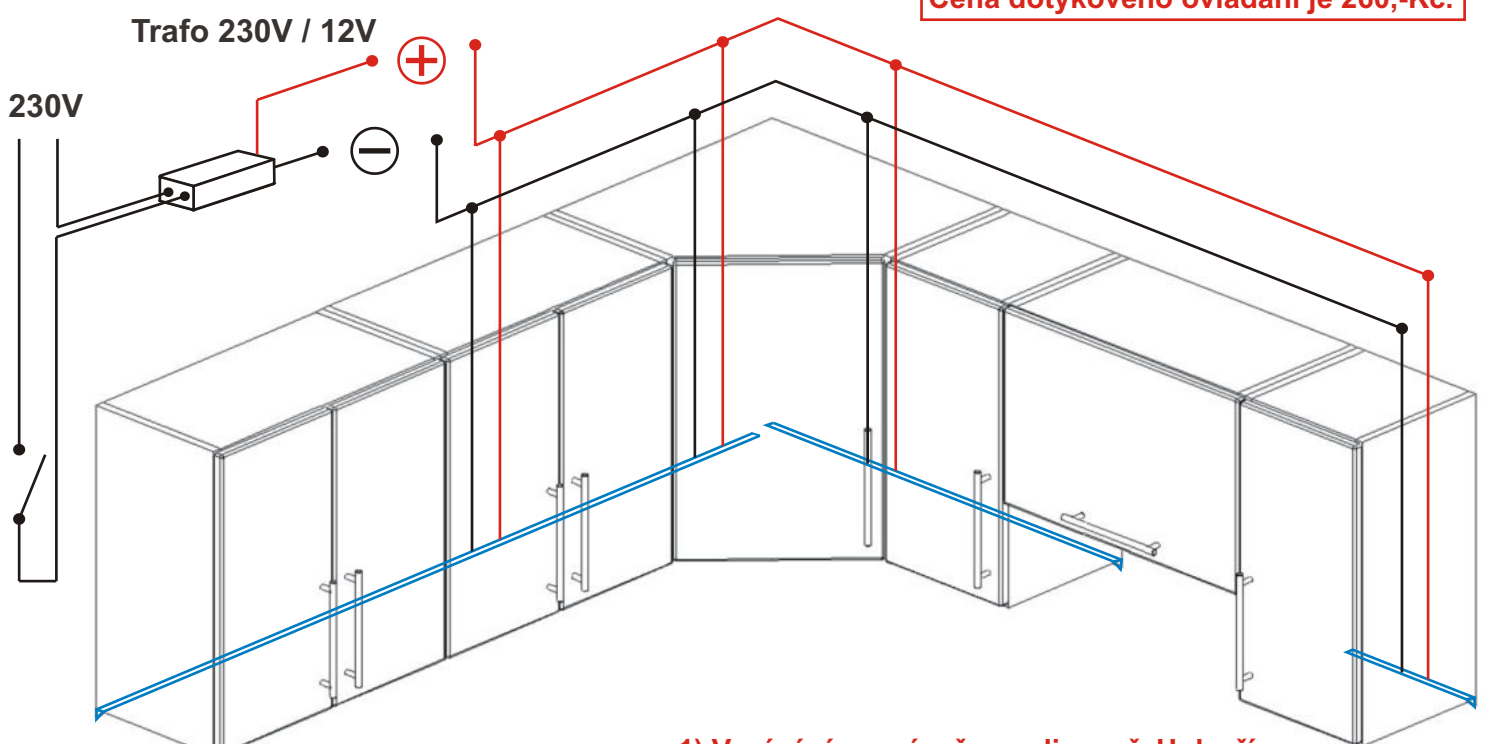

Zapojení led osvětlení