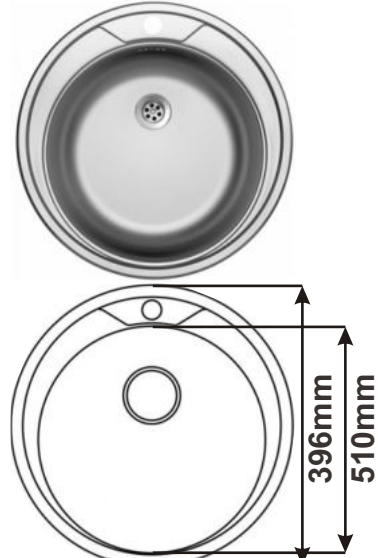

## Nerezové dřezy

**DŘEZ ROUND 450**  
S malou výpustí

Cena: 1100,- Kč

**DŘEZ ROUND 450**  
S velkou výpustí

Cena: 1140,- Kč

**DŘEZ ROUND 510**  
S malou výpustí

Cena: 1140,- Kč

**DŘEZ ROUND 510**  
S velkou výpustí