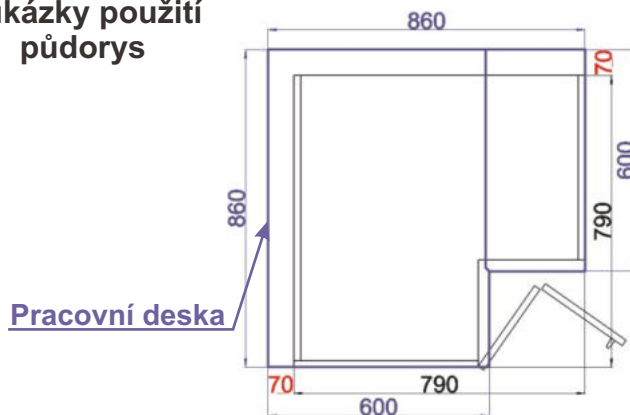

Cena: 4080,- Kč

Skříňka roh.lomené dv. pravé  
MOD ROHS P 86x82x86

ukázky použití  
půdorys

Cena: 4080,- Kč

Spodní skříňka 99 levá  
MOD ROVS L 99x82x50

ukázky použití  
půdorys

Cena: 2780,- Kč

Spodní skříňka 99 pravá  
MOD ROVS P 99x82x50