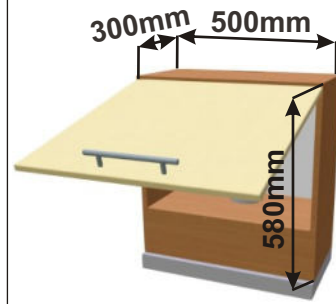

Korpus Lamino / Lisovaná

MOD VYS DIG HK OT 60x58x30

MOD VYS DIG HK OT 50x58x30

MOD VYS DIG HK 60x58x30

MOD VYS DIG HK 50x58x30

Cena: 3600,- Kč

Cena: 3440,- Kč

Cena: 3600,- Kč