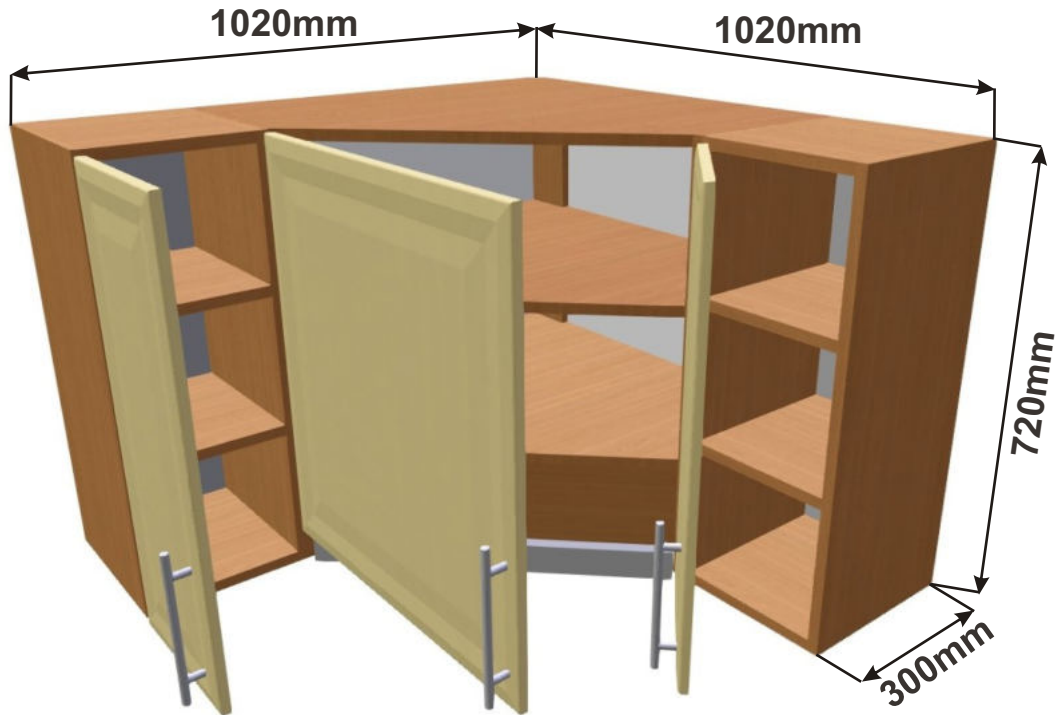

**Použití horních rohových skříněk 56 x výška x 56 cm**

(Skutečné rozměry spodní skřínky jsou 790x790 mm + mezery u zdi 70 mm.  
Rozměry s pracovní deskou jsou 860x860 mm.)

**Použití horních rohových skříněk 59 x výška x 59 cm**

(Skutečné rozměry spodní skřínky jsou 920x520 mm + mezery u zdi 70 mm.  
Rozměry s pracovní deskou jsou 990x990 mm.)

MOD ROVS P  
99x82x50

MOD ROVS L  
99x82x50

Rohová skříňka horní levá  
MOD ROH SKL L 86x72x86

Cena: 5180,- Kč

Rohová skříňka horní pravá  
MOD ROH SKL P 86x72x86

Cena: 5180,- Kč

Police roh 30  
LAM POL HROH 30x72x30

Cena: 680,- Kč

Police roh 20  
LAM POL HROH 20x72x30

Cena: 680,- Kč

Rohová skříňka horní výsuvná digestoř  
MOD ROH VYS DIG 1020x720x1020

**Použití horních rohových skříněk 102 x 72 x 102 cm**

(Skutečné rozměry spodní skřínky jsou 950x950 mm + mezery u zdi 70 mm.  
Rozměry s pracovní deskou jsou 1020x1020 mm.)

Kuchyňské skřínky horní plné 720