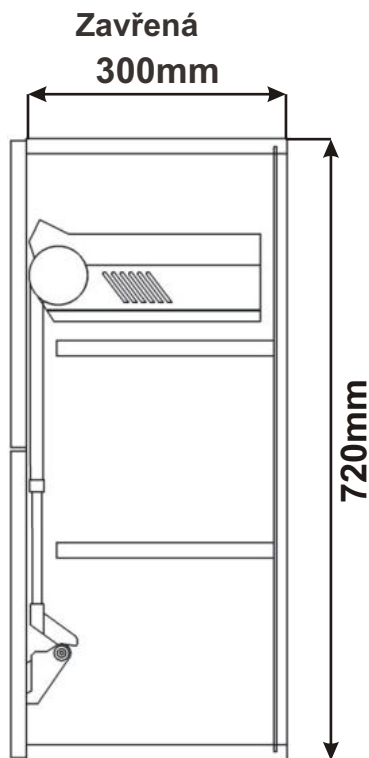

Skříňka horní lomené HF

Boční pohled