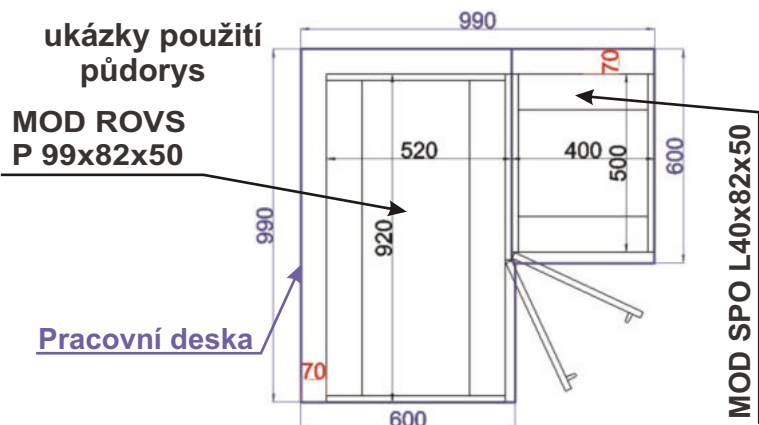

ukázky použití
půdorys