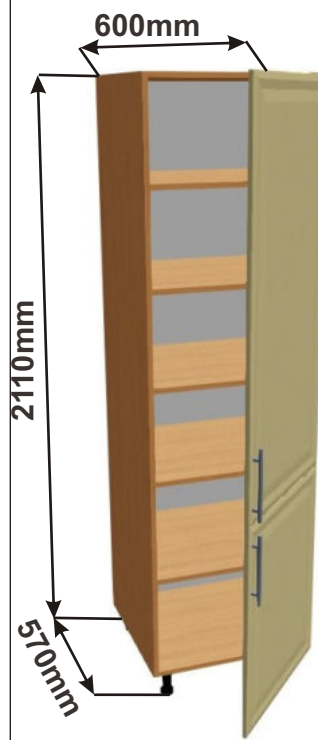

Skřínka 60 pravá
MOD VYS P 60x211x57