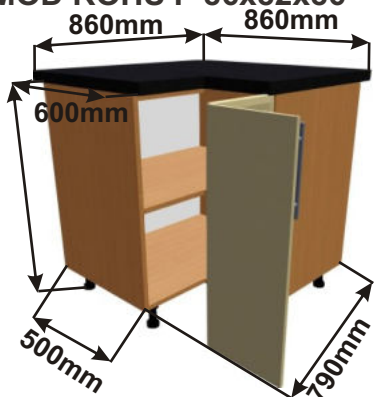

Cena: 4080,- Kč

Skříňka roh.lomené dv. pravé  
MOD ROHS P 86x82x86

ukázky použití  
půdorys

Cena: 4080,- Kč

Spodní skříňka 99 levá  
MOD ROVS L 99x82x50

ukázky použití  
půdorys

Cena: 2780,- Kč

Spodní skříňka 99 pravá  
MOD ROVS P 99x82x50