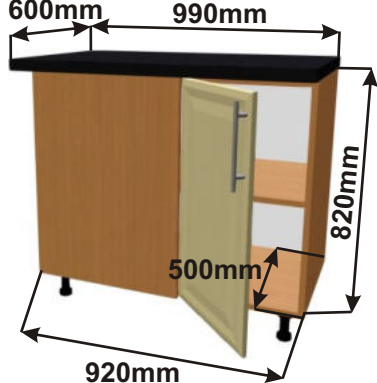

Cena: 4080,- Kč

Skříňka roh.lomené dv. pravé  
MOD ROHS P 86x82x86

ukázky použití  
půdorys

Cena: 4080,- Kč

Spodní skříňka 99 levá  
MOD ROVS L 99x82x50

ukázky použití  
půdorys

Cena: 2780,- Kč

Spodní skříňka 99 pravá  
MOD ROVS P 99x82x50