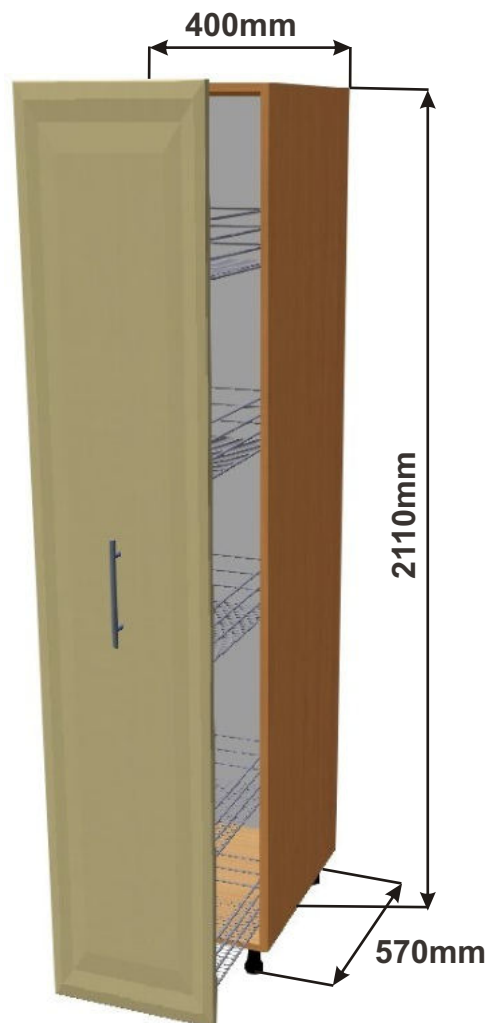

Skřínka 60 levá  
MOD VYS L 60x211x57

Ceny: 6600,- Kč

Skřínka 60 pravá  
MOD VYS P 60x211x57

Ceny: 6600,- Kč

Vysoká skř. s výsuvem 60  
MOD VYSK VDP 60x211x57

Cena: 13810,- Kč

Vysoká skř. s výsuvem 40  
MOD VYSK VDP 40x211x57

Cena: 11220,- Kč

Ostrůvek A1 129x57x86

Cena za komplet včetně pracovní desky: 9420,-Kč

Ostrůvek A2 1490x570x860

Cena za komplet včetně pracovní desky: 10320,-Kč

Ostrůvek s pultem B1 1290x570x860

Cena za komplet včetně pracovní desky: 12930,-Kč