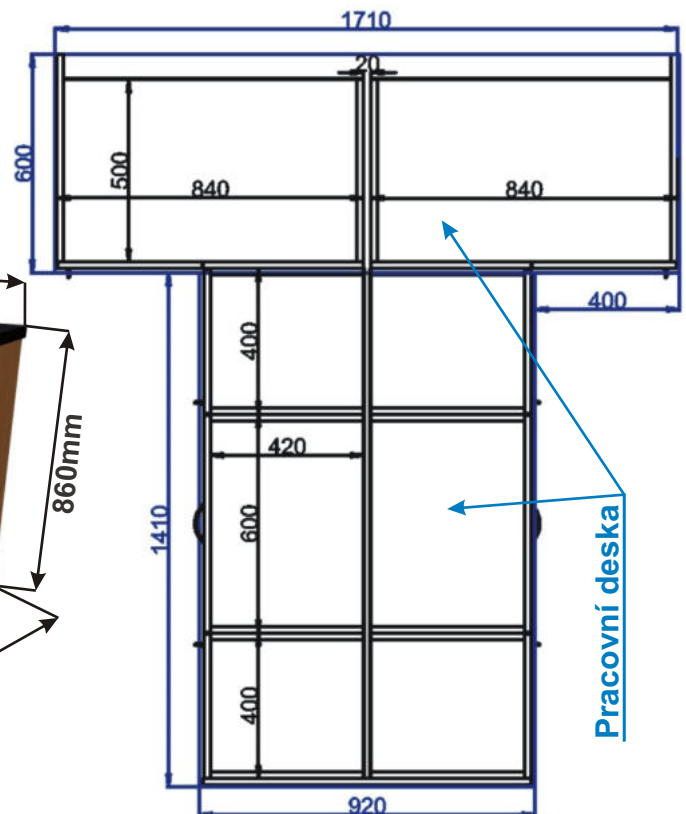

Půdorys

Cena za komplet včetně pracovní desky: 35220,-Kč