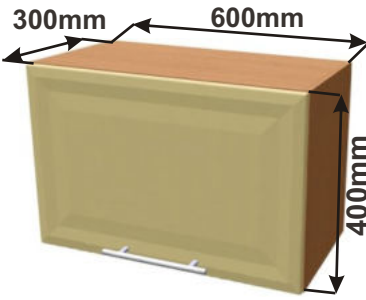

Skříňka ND 50  
MOD DIG 50x40x30

Skříňka ND s policí 60  
MOD DIG pol 60x58x30

Skříňka ND s policí 50  
MOD DIG pol 50x58x30

Cena: 1650,- Kč

Cena: 1490,- Kč

Cena: 2030,- Kč

Cena: 1810,- Kč

Pevný odsávač par