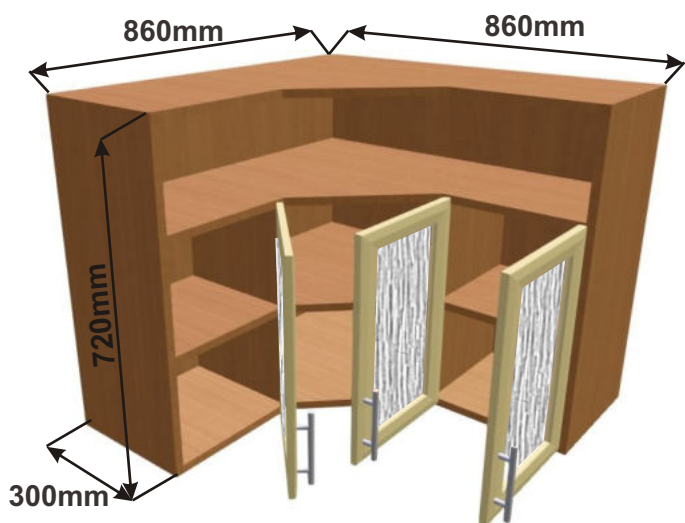

Rohová skříňka horní pravá
MOD ROH SKL P 86x72x86