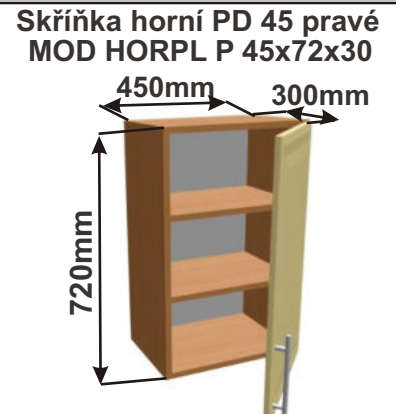

Cena: 1810,- Kč