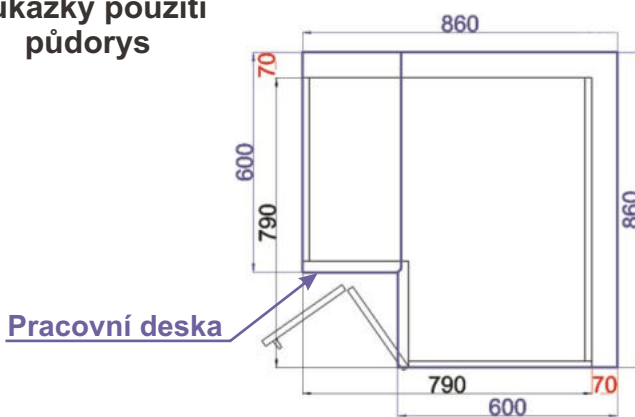

Cena: 4080,- Kč

Skříňka roh.lomené dv. pravé  
MOD ROHS P 86x82x86

ukázky použití  
půdorys

Cena: 4080,- Kč

Spodní skříňka 99 levá  
MOD ROVS L 99x82x50

ukázky použití  
půdorys

Cena: 2780,- Kč

Spodní skříňka 99 pravá  
MOD ROVS P 99x82x50