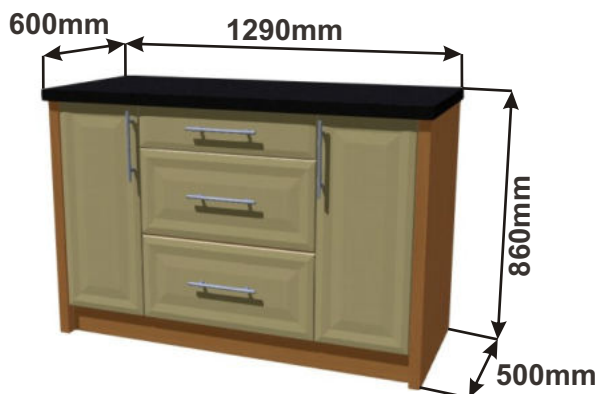

Ostrůvek A1 129x57x86

Cena za komplet včetně pracovní desky: 9420,-Kč