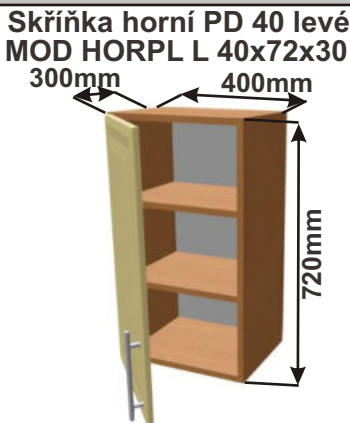

Cena: 1680,- Kč