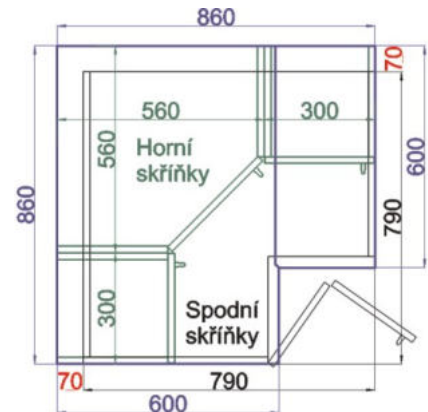

## Zapojení led osvětlení

Kuchyňské skřínky horní rohové 720

Korpus Lamino / Dvířka Lisovaná

<p>Horní rohová skříňka PL-L 56 MOD HVROH P 56x72x56</p>  <p>560mm 560mm 720mm 300mm</p>	<p>Horní rohová skříňka PL-P 56 MOD HVROH P 56x72x56</p>  <p>560mm 560mm 720mm 300mm</p>	<p>Horní rohová skříňka SK-L 56 MOD HVROH SKL P 56x72x56</p>  <p>560mm 560mm 720mm 300mm</p>	<p>Horní rohová skříňka SK-L 56 MOD HVROH SKL P 56x72x56</p>  <p>560mm 560mm 720mm 300mm</p>
<p>Cena: 2780,- Kč</p>	<p>Cena: 2780,- Kč</p>	<p>Cena: 2950,- Kč</p>	<p>Cena: 2950,- Kč</p>
<p>Horní rohová skříňka PL-L 59 MOD HVROH P 59x72x59</p>  <p>590mm 590mm 720mm 300mm</p>	<p>Horní rohová skříňka PL-P 59 MOD HVROH P 59x72x59</p>  <p>590mm 590mm 720mm 300mm</p>	<p>Horní rohová skříňka SK-L 59 MOD HVROH SKL P 59x72x59</p>  <p>590mm 590mm 720mm 300mm</p>	<p>Horní rohová skříňka SK-L 59 MOD HVROH SKL P 59x72x59</p>  <p>590mm 590mm 720mm 300mm</p>
<p>Cena: 2840,- Kč</p>	<p>Cena: 2840,- Kč</p>	<p>Cena: 3050,- Kč</p>	<p>Cena: 3050,- Kč</p>

**Použití horních rohových skříněk 56 x výška x 56 cm**

(Skutečné rozměry spodní skřínky jsou 790x790 mm + mezery u zdi 70 mm.  
Rozměry s pracovní deskou jsou 860x860 mm.)

**Použití horních rohových skříněk 59 x výška x 59 cm**

(Skutečné rozměry spodní skřínky jsou 920x520 mm + mezery u zdi 70 mm.  
Rozměry s pracovní deskou jsou 990x990 mm.)

MOD ROVS P  
99x82x50

MOD ROVS L  
99x82x50

Rohová skříňka horní levá  
MOD ROH SKL L 86x72x86