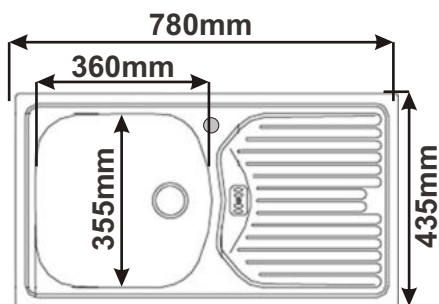

Cena: 1450,- Kč

**DŘEZ CLASSIC 760**  
S malou výpustí

Cena: 1140,- Kč

**DŘEZ CLASSIC 760**  
S velkou výpustí

Cena: 1250,- Kč

## Nerezové dřezy

**DŘEZ ETN614**  
Otvor vlevo

Cena: 1260,- Kč

**DŘEZ ETN614**  
Otvor vpravo

Cena: 1260,- Kč

**DŘEZ ETN614**  
bez otvoru

Cena: 1260,- Kč

**DŘEZ MON 681**