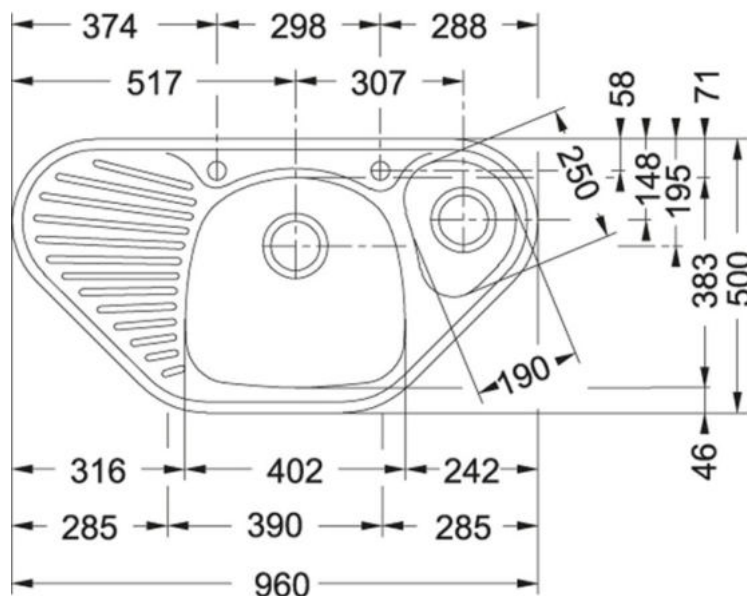

DŘEZ MON 651