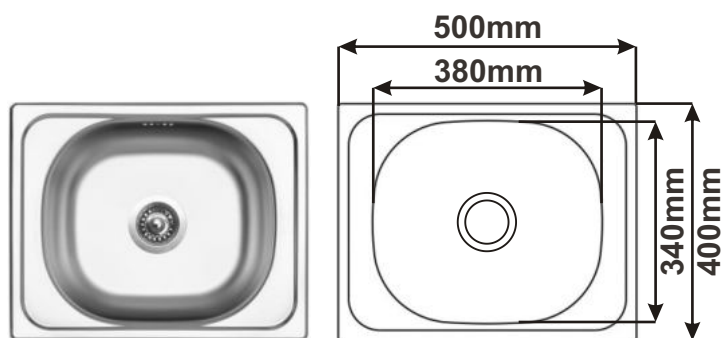

DŘEZ CLASSIC 500
S velkou výpustí