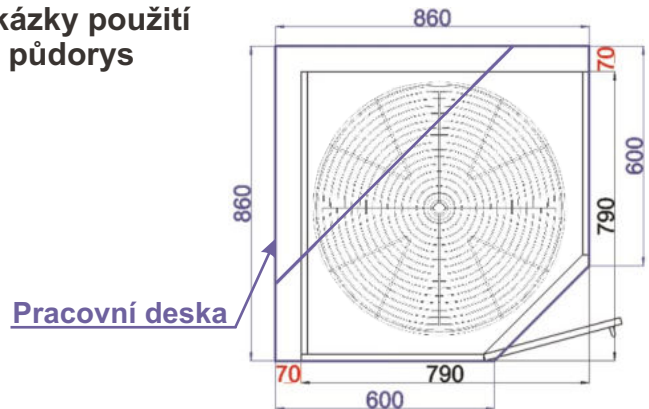

ukázky použití
půdorys