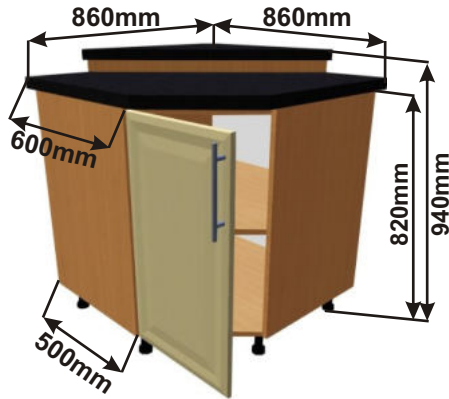

Kuchyňské skříňky - MODENA

Kuchyňské skříňky spodní rohové

Korpus Lamino / Dvířka Lisovaná

**Spodní roh.skříňka levá
MOD ROH L 86x82x86**