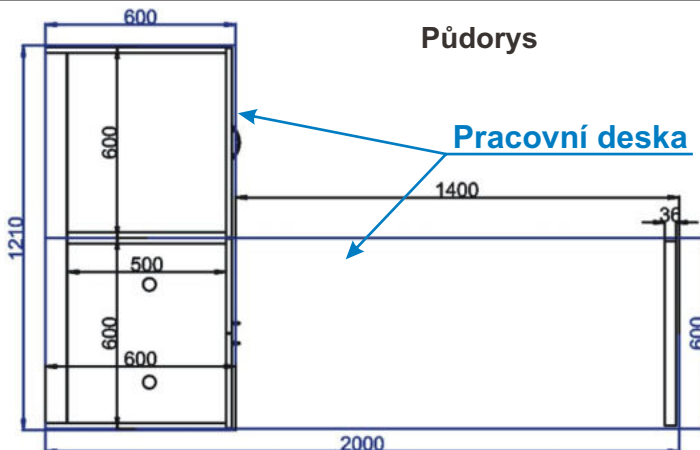

Půdorys

Pracovní deska

Cena za komplet včetně pracovní desky: 7420,-Kč

Ostrůvek s pultem E 200x120x113

2000mm 600mm

Půdorys

Pracovní deska

Cena za komplet včetně pracovní desky: 13550,-Kč