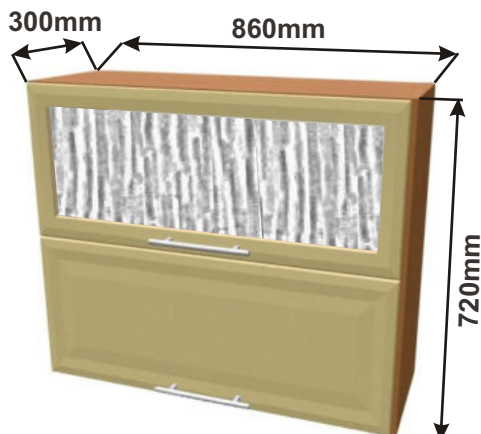

Kuchyňské skříňky horizontální horní prosklené 720

Korpus Lamino / Dvířka Lisovaná

Skříňka horní HP86
MOD HV SKL 86x72x30