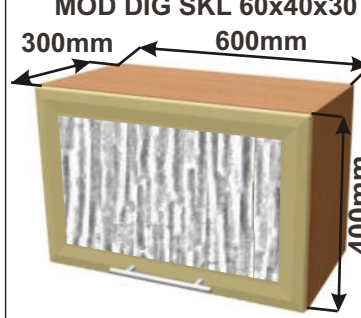

Korpus Lamino / Dvířka Lisovaná

MOD VYS DIG OT 60x58x30

MOD VYS DIG OT 50x58x30

Skříňka ND 60  
MOD DIG SKL 60x40x30

Skříňka ND 50  
MOD DIG SKL 50x40x30

Cena: 1930,- Kč

Cena: 1690,- Kč

Cena: 2080,- Kč