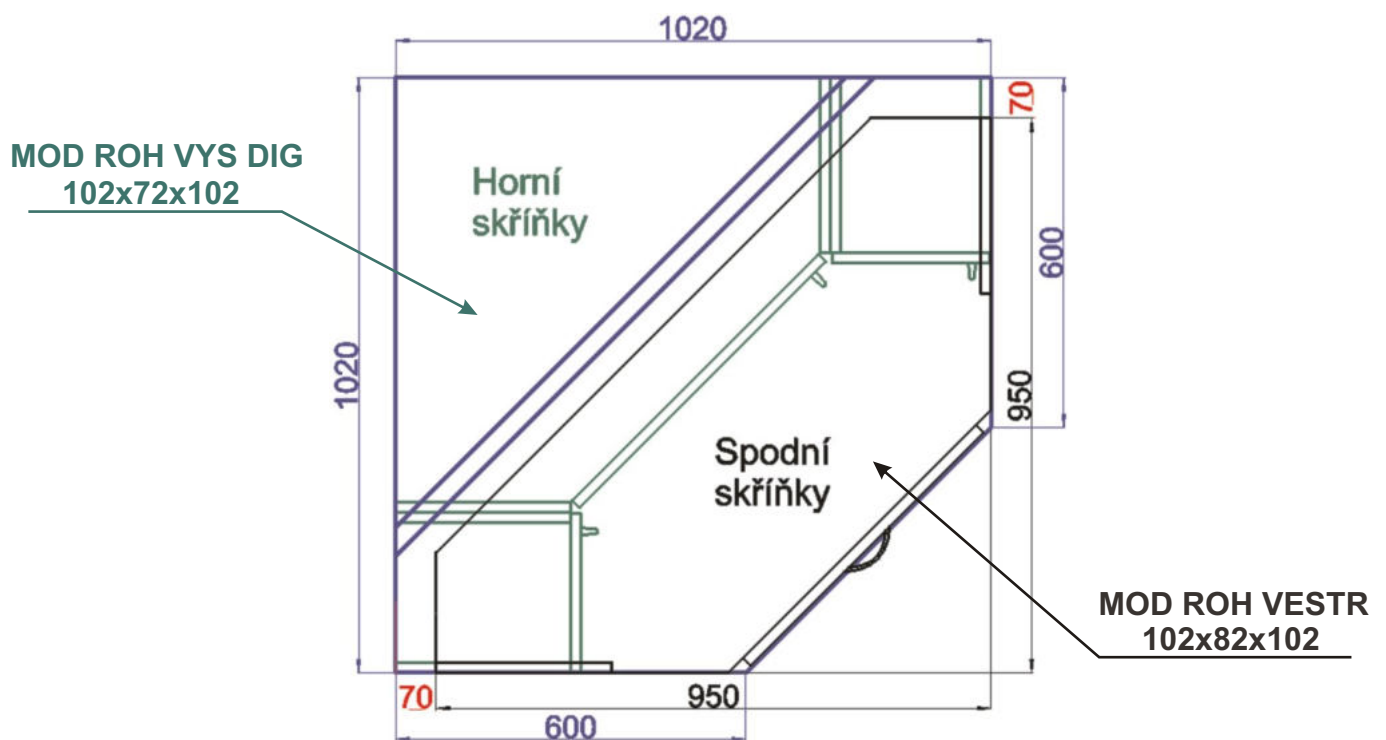

(Skutečné rozměry spodní skřínky jsou 920x520 mm + mezery u zdi 70 mm.  
Rozměry s pracovní deskou jsou 990x990 mm.)

MOD ROVS P  
99x82x50

MOD ROVS L  
99x82x50

Rohová skříňka horní levá  
MOD ROH SKL L 86x72x86

Cena: 5180,- Kč

Rohová skříňka horní pravá  
MOD ROH SKL P 86x72x86

Cena: 5180,- Kč

Police roh 30  
LAM POL HROH 30x72x30

Cena: 680,- Kč

Police roh 20  
LAM POL HROH 20x72x30

Cena: 680,- Kč

Rohová skříňka horní výsuvná digestoř  
MOD ROH VYS DIG 1020x720x1020

**Použití horních rohových skříněk 102 x 72 x 102 cm**

(Skutečné rozměry spodní skřínky jsou 950x950 mm + mezery u zdi 70 mm.  
Rozměry s pracovní deskou jsou 1020x1020 mm.)

Kuchyňské skřínky horní plné 720