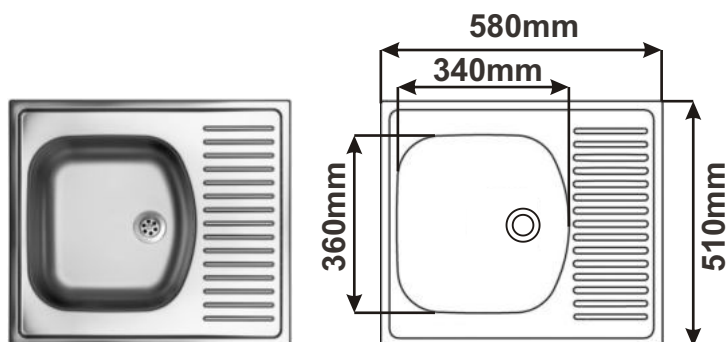

## Nerezové dřezy

**DŘEZ CLASSIC 500**  
S malou výpustí

Cena: 990,- Kč

**DŘEZ CLASSIC 500**  
S velkou výpustí

Cena: 1040,- Kč

**DŘEZ SHORT 580**  
S malou výpustí

Cena: 1370,- Kč

**DŘEZ SHORT 580**  
S velkou výpustí