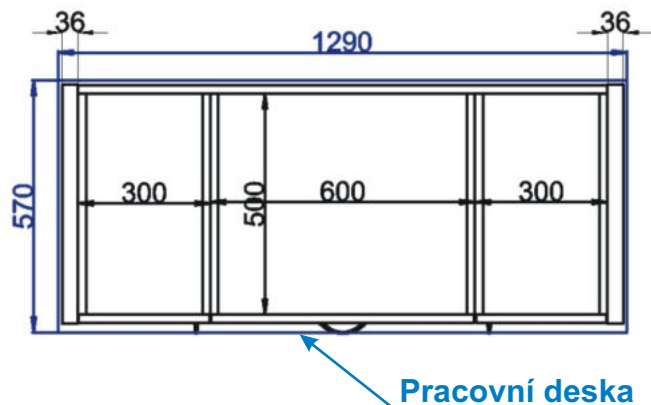

Ostrůvek A1 129x57x86

Cena za komplet včetně pracovní desky: 9420,-Kč