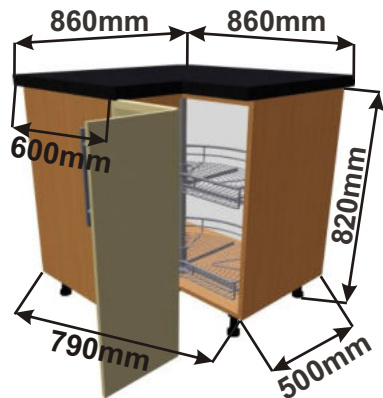

Spodní roh ODP levá
MOD ROH ODP 690/3-4 L 86x82x86