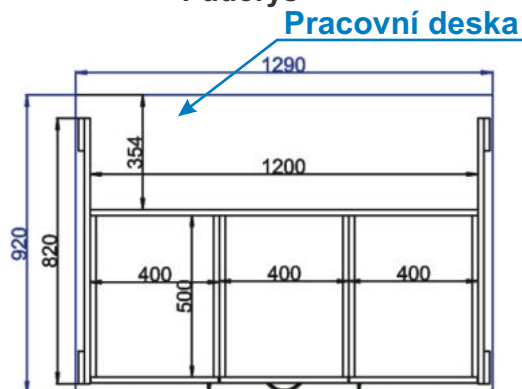

Ostrůvek s pultem B2 1490x570x860

Cena za komplet včetně pracovní desky: 13640,-Kč

Ostrůvek C1 129x92x86

Pohled zepředu

Pohled zezadu

Půdorys

Pracovní deska

Cena za komplet včetně pracovní desky: 12940,-Kč bez židlí