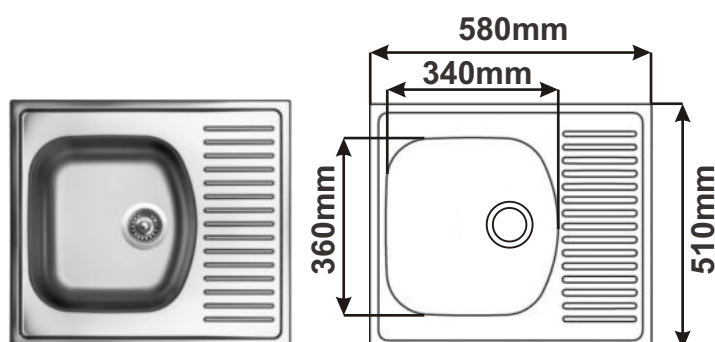

## Nerezové dřezy

**DŘEZ CLASSIC 500**  
S malou výpustí

Cena: 990,- Kč

**DŘEZ CLASSIC 500**  
S velkou výpustí

Cena: 1040,- Kč

**DŘEZ SHORT 580**  
S malou výpustí

Cena: 1370,- Kč

**DŘEZ SHORT 580**  
S velkou výpustí