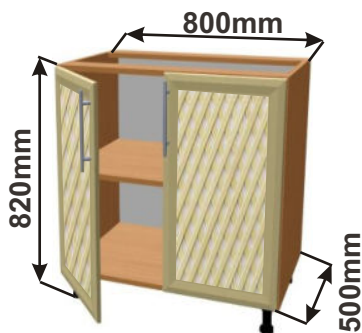

# Kuchyňské skřínky - MODENA

Kuchyňské skřínky spodní policové s dvířky a mřížkou

Korpus  
Lamino /

Dvířka  
Lisovaná

Skřínka 80  
MOD SPO MR 80x82x50

Cena: 3940,- Kč

Skřínka 60  
MOD SPO MR 60x82x50

Cena: 3180,- Kč