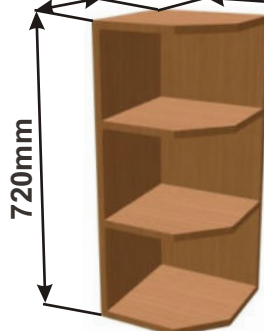

Police roh 30
LAM POL HROH 30x72x30