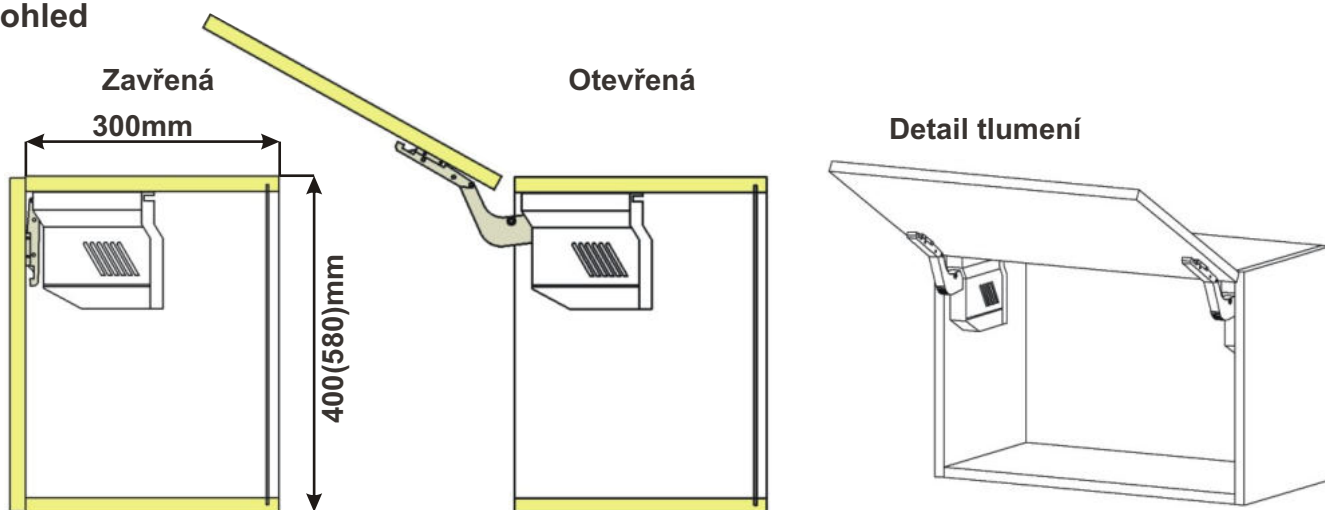

Skřínka ND HK 60 MOD DIG HK 60x40x30 Cena: 3370,- Kč	Skřínka ND HK 50 MOD DIG HK 50x40x30 Cena: 3260,- Kč	Skřínka ND HK s policí 60 MOD DIG HK pol 60x58x30 Cena: 3700,- Kč	Skřínka ND HK s policí 50 MOD DIG HK pol 50x58x30 Cena: 3510,- Kč

Skřínka ND HK
Boční pohled