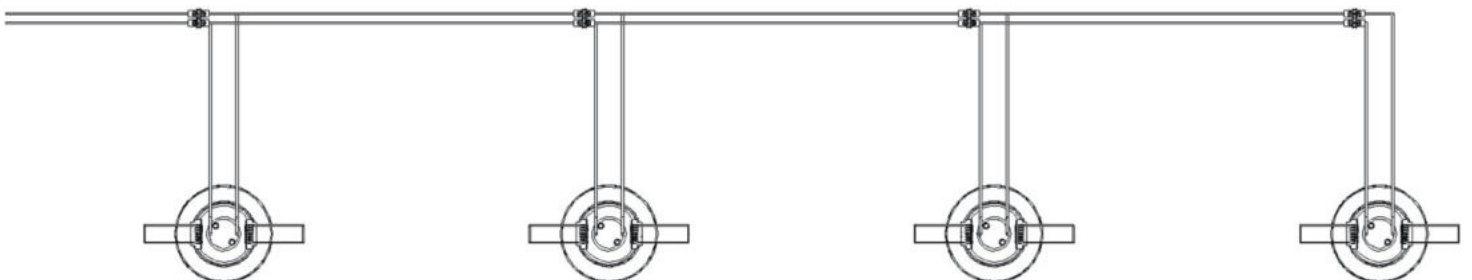

## Nasazení bodových světel

1.1.

1.2.

1.3.

1.4.

**Jedná se o paralelní zapojení ! (nikoli sériové).**

230V / 50Hz

## Zapojení led osvětlení

Kuchyňské skřínky horní rohové 720

Korpus Lamino / Dvířka Lisovaná

<p>Horní rohová skříňka PL-L 56 MOD HVROH P 56x72x56</p>  <p>560mm 560mm 720mm 300mm</p>	<p>Horní rohová skříňka PL-P 56 MOD HVROH P 56x72x56</p>  <p>560mm 560mm 720mm 300mm</p>	<p>Horní rohová skříňka SK-L 56 MOD HVROH SKL P 56x72x56</p>  <p>560mm 560mm 720mm 300mm</p>	<p>Horní rohová skříňka SK-L 56 MOD HVROH SKL P 56x72x56</p>  <p>560mm 560mm 720mm 300mm</p>
<p>Cena: 2780,- Kč</p>	<p>Cena: 2780,- Kč</p>	<p>Cena: 2950,- Kč</p>	<p>Cena: 2950,- Kč</p>
<p>Horní rohová skříňka PL-L 59 MOD HVROH P 59x72x59</p>  <p>590mm 590mm 720mm 300mm</p>	<p>Horní rohová skříňka PL-P 59 MOD HVROH P 59x72x59</p>  <p>590mm 590mm 720mm 300mm</p>	<p>Horní rohová skříňka SK-L 59 MOD HVROH SKL P 59x72x59</p>  <p>590mm 590mm 720mm 300mm</p>	<p>Horní rohová skříňka SK-L 59 MOD HVROH SKL P 59x72x59</p>  <p>590mm 590mm 720mm 300mm</p>
<p>Cena: 2840,- Kč</p>	<p>Cena: 2840,- Kč</p>	<p>Cena: 3050,- Kč</p>	<p>Cena: 3050,- Kč</p>