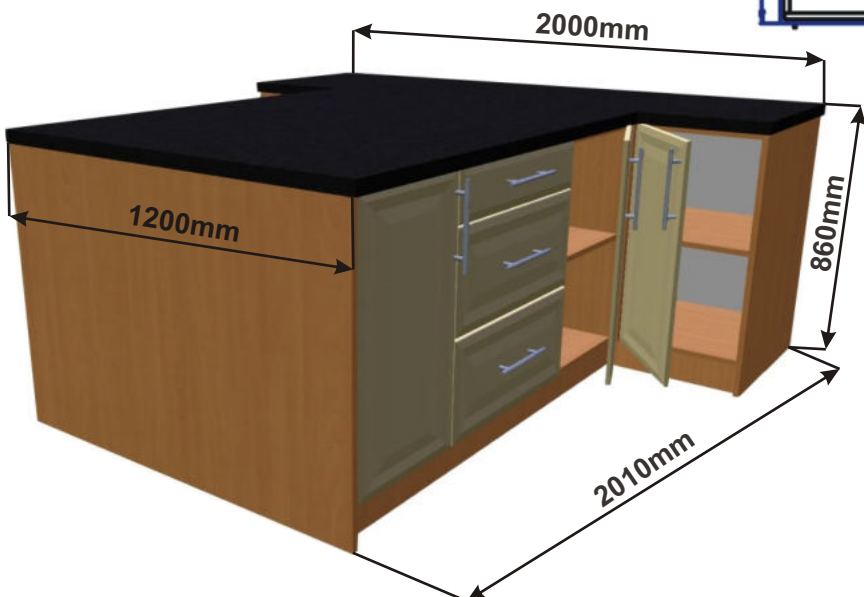

Ostrůvek F 171x201x86

Půdorys

Cena za komplet včetně pracovní desky: 35220,-Kč

Ostrůvek G 200x201x86

Půdorys

Cena za komplet včetně pracovní desky: 36960,-Kč

Ostrůvek H 181x200x113

Cena za komplet včetně pracovní desky: 17880,-Kč