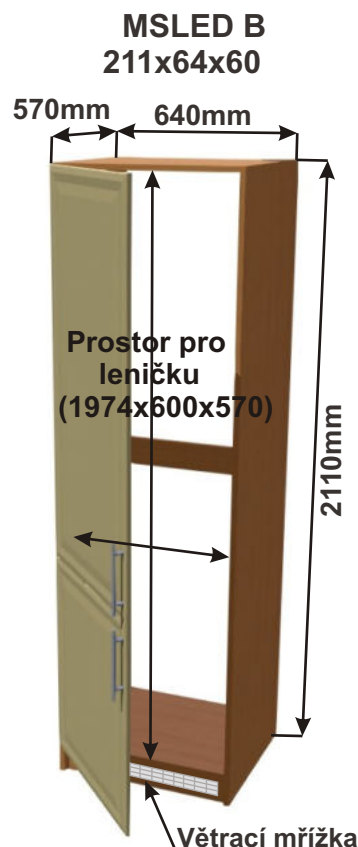

Cena: 6140,-Kč