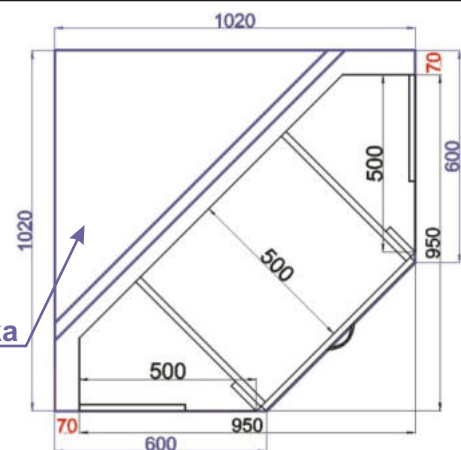

**ukázky použití  
půdorys**

Pracovní deska

Cena: 3840,- Kč

**Spodní roh.skř. pro vest.troubu  
MOD ROH VESTR 102x82x102**

**ukázky použití  
půdorys**

Pracovní deska

Cena: 3200,- Kč

**Police rohová levá  
LAM ROPO L 30x82x57**