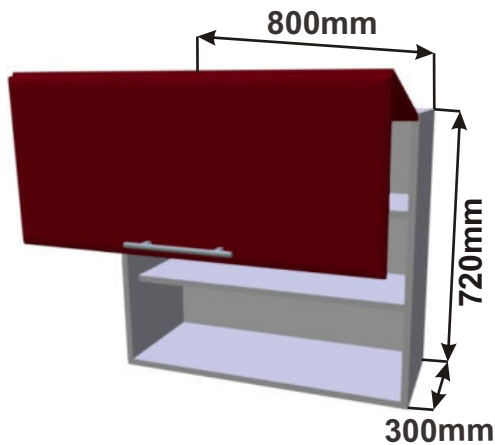

Cena: 2190,- Kč

Výsuvný odsávač par GUZZANTI - 50cm

Hlučnost min.: 54
 Výkon: 194 m3/hod
 Osvětlení: 1x žárovka
 Energetická třída: D
 Typ filtru: hliníkový omyvatelný
 Provedení: nerez

Cena: 2050,- Kč

Skříňka horní lomené HF 86
LESK HORPL 86x72x30

Cena: 9230,- Kč

Skříňka horní lomené HF 80
LESK HORPL 80x72x30

Cena: 8990,- Kč

Skříňka horní lomené HF 60
LESK HORPL 60x72x30

Cena: 8490,- Kč

Skříňka horní lomené HF

Boční pohled

Skříňky nad výsuvnou digestoř s tlumením dovřením a dotahem HK