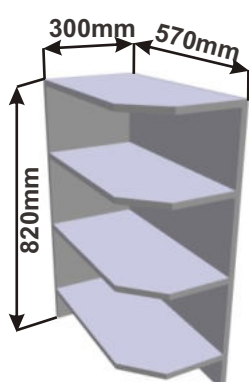

**Spodní roh.skř. pro vest.troubu
LESK ROH VESTR 102x82x102**

ukázky použití
půdorys

Cena: 3280,- Kč

**Police rohová levá
LAM ROPO L 30x82x57**

Cena: 1280,- Kč

**Police rohová pravá
LAM ROPO P 30x82x57**

Cena: 1280,- Kč