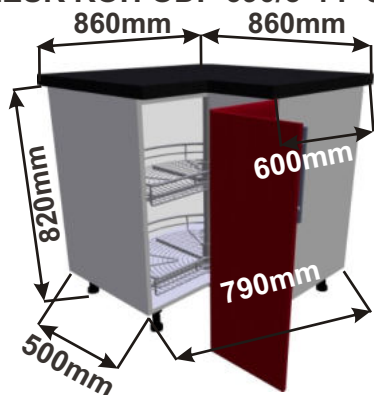

Spodní roh ODP pravá
LESK ROH ODP 690/3-4 P 86x82x86