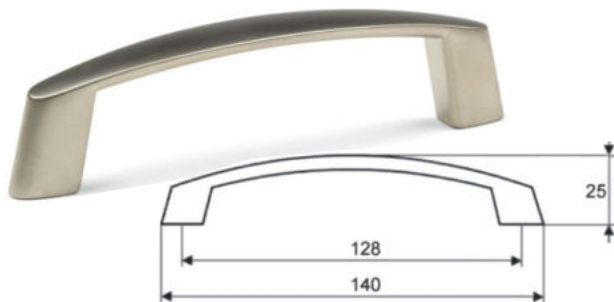

Úchytka Nomina 96 - Satin nikel