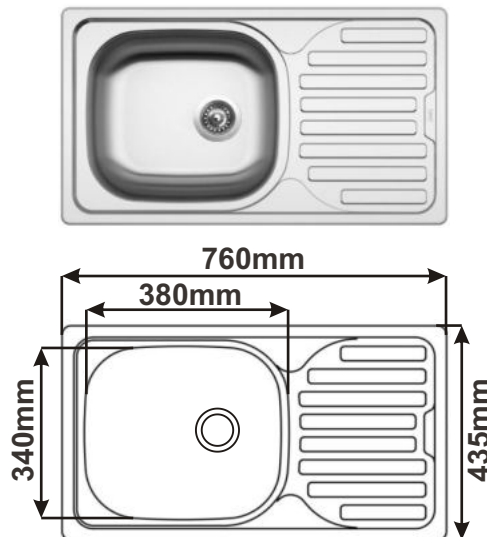

DŘEZ SHORT 580
S velkou výpustí

Cena: 1450,- Kč

DŘEZ CLASSIC 760
S malou výpustí

Cena: 1140,- Kč

DŘEZ CLASSIC 760
S velkou výpustí

Cena: 1250,- Kč

Nerezové dřezy

DŘEZ ETN614
Otvor vlevo