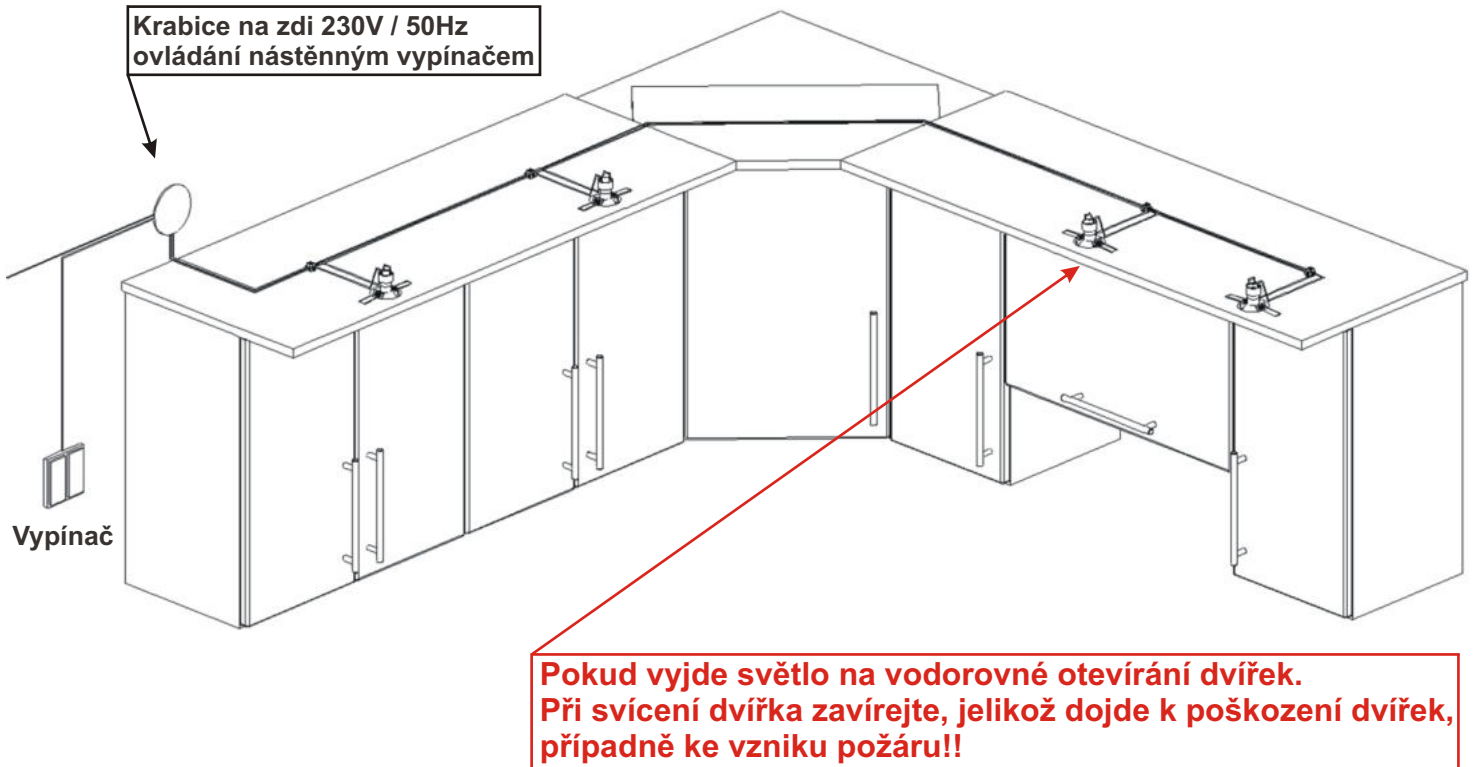

Zapojení horních světel