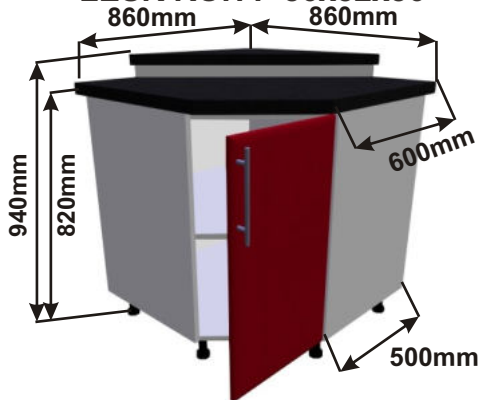

LESK SPO P40x82x50

Pracovní deska

LESK ROVS L 99x82x50

Cena: 2990,- Kč

Spodní skříňka 99 pravá
LESK ROVS P 99x82x50

ukázky použití
půdorys

LESK ROVS
P 99x82x50

Pracovní deska

LESK SPO L40x82x50

Cena: 2990,- Kč

**Spodní roh.skříňka levá
LESK ROH L 86x82x86**

ukázky použití
půdorys

Cena: 3410,- Kč

**Spodní roh.skříňka pravá
LESK ROH P 86x82x86**

ukázky použití
půdorys

Cena: 3410,- Kč