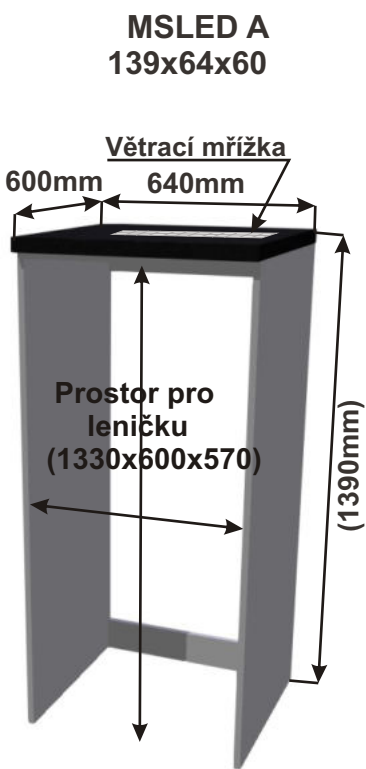

Ostrůvek G 200x201x86

Půdorys

Cena za komplet včetně pracovní desky: 38740,-Kč

Ostrůvek H 181x200x113

Cena za komplet včetně pracovní desky: 19160,-Kč

Cena bez pracovní desky

Cena: 1260,- Kč

Cena bez pracovní desky