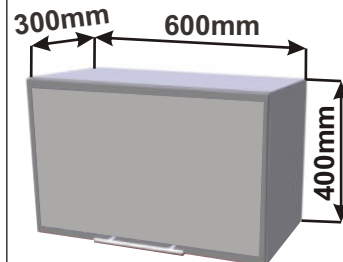

Skříňky nad výsuvnou digestoř

Korpus Lamino / Dvířka Lesklé

Skříňka ND 50
LESK DIG 50x40x30