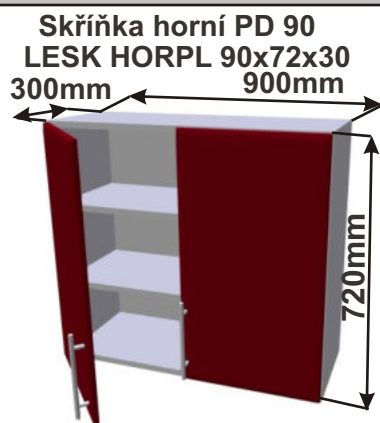

Použití horních rohových skříněk 59 x výška x 59 cm

(Skutečné rozměry spodní skřínky jsou 920x920 mm + mezery u zdi 70 mm.
Rozměry s pracovní deskou jsou 990x990 mm.)

LESK ROVS P
99x82x50

LESK ROVS L
99x82x50

Kuchyňské skříňky horní rohové 720

Korpus
Lamino /

Dvířka
Lesk

Rohová skříňka horní levá
LESK ROH SKL L 86x72x86

Cena: 5450,- Kč

Rohová skříňka horní pravá
LESK ROH SKL P 86x72x86

Cena: 5450,- Kč

Kuchyňské skříňky horní rohové police

Korpus
Lamino

Police roh 30
LAM POL HROH 30x72x30
300mm

Cena: 680,- Kč

Police roh 20
LAM POL HROH 20x72x30
300mm

Cena: 680,- Kč

Rohová skříňka horní výsuvná digestoř
LESK ROH VYS DIG 1020x720x1020

Použití horních rohových skříněk 102 x 72 x 102 cm

(Skutečné rozměry spodní skřínky jsou 950x950 mm + mezery u zdi 70 mm.
Rozměry s pracovní deskou jsou 1020x1020 mm.)

Kuchyňské skřínky horní plné 720

Korpus Lamino / Dvířka Lesklé

Cena: 3780,- Kč

Cena: 3440,- Kč