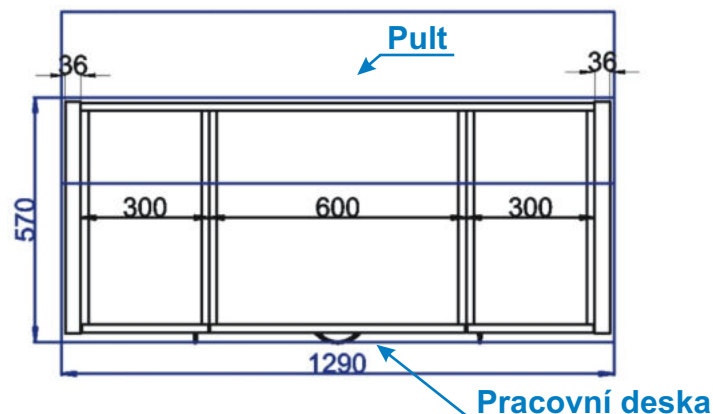

Cena: 14360,- Kč

Vysoká skř. s výsuvem 40
LESK VYSK VDP 40x211x57

Cena: 11640,- Kč

Ostrůvek A1 129x57x86

Cena za komplet včetně pracovní desky: 10040,-Kč

Ostrůvek A2 1490x570x860

Cena za komplet včetně pracovní desky: 11140,-Kč

Ostrůvek s pultem B1 1290x570x860

Cena za komplet včetně pracovní desky: 13660,-Kč

Ostrůvek s pultem B2 1490x570x860

Cena za komplet včetně pracovní desky: 15280,-Kč

Ostrůvek C1 129x92x86

Pohled zepředu

Pohled zezadu