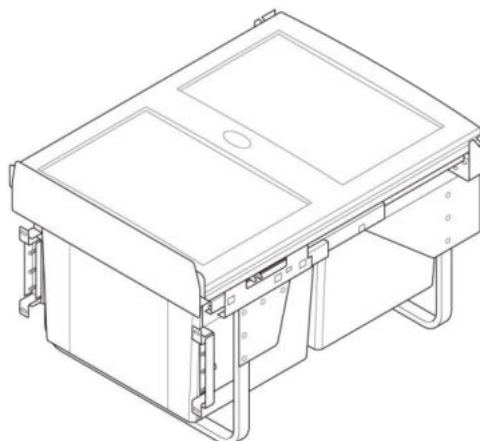

Cena: 3000,- Kč

Spodní skřínka VDP 15
LESK SPO VDP 15x82x57

Cena: 2680,- Kč

Spodní skř. s výsuvem
dvojkošem š. 600mm
LESK SPO V2K 60x82x57

Při vysunutí dvířek spolu s koši zůstává víko uvnitř skřínky. Po zasunutí víko opět dosedne na koše. Tzn. Při otevírání není potřeba víko zvedat.

Cena: 8230,- Kč

Spodní skř. s výsuvem
dvojkošem š. 450mm
LESK SPO V2K 45x82x57

Při vysunutí dvířek spolu s koši zůstává víko uvnitř skřínky. Po zasunutí víko opět dosedne na koše. Tzn. Při otevírání není potřeba víko zvedat.