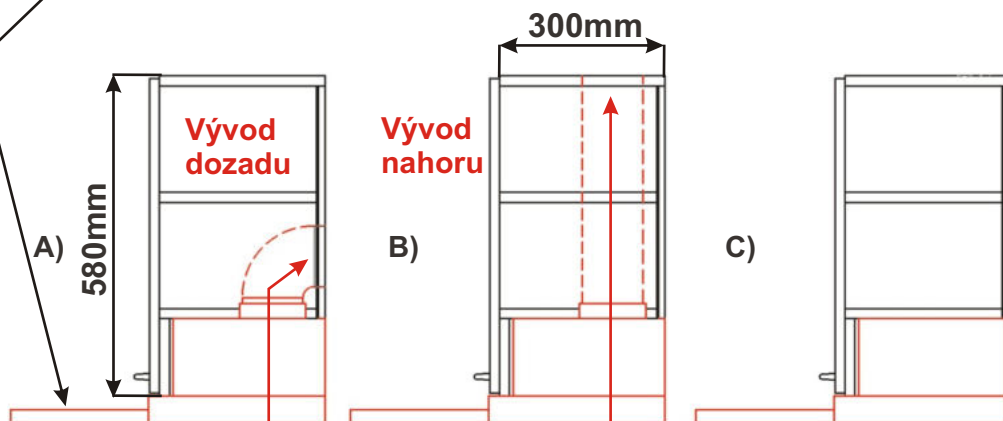

Skříňky nad výsuvnou digestoř s tlumením dovřením a dotahem HK

Korpus Lamino / Dvířka Lesklé

LESK VYS DIG HK OT
60x58x30

Cena: 3990,- Kč

LESK VYS DIG HK OT
50x58x30

Cena: 3790,- Kč

LESK VYS DIG HK
60x58x30

Cena: 3990,- Kč

LESK VYS DIG HK
50x58x30

Cena: 3790,- Kč

Skříňka ND HK
Boční pohled

Výsuvný odsávač par

Výsuvná část odsávače par

V nabídce spotřebičů si můžete zakoupit odsávač par a my Vám jej zdarma zabudujeme do skříňky pro odsávače par. Jen je potřeba upřesnit tyto body.

1) Zda-li bude výstup odsávače vyveden do vzduchotechniky.
2) Kam? / Dozadu a) / Nahoru b) / Bez vývodu s uhlíkovým filtrem c).