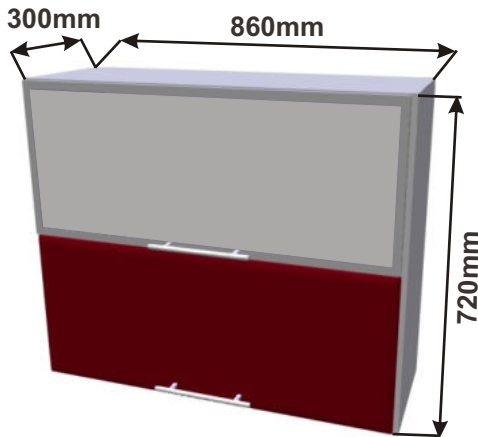

Kuchyňské skříňky horizontální horní prosklené 720

Korpus Lamino / Dvířka Lesklé

Skříňka horní HP86
LESK HV SKL 86x72x30