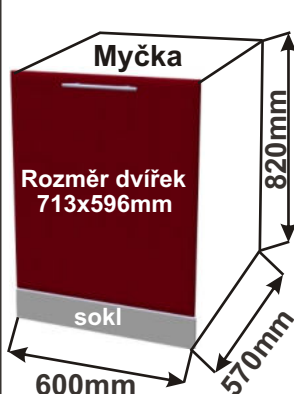

Kuchyňské skřínky - CARMEN

Kuchyňské skřínky spodní nízké na vestavné spotřebiče

Korpus
Lamino /

Dvířka
Lesklé

Skřínka na
vestavnou troubu
LESK SPOT 60x82x57

Cena: 1450,- Kč

Dvířka na myčku 60
+sokl
LESK DV MYC S
71,3x59,6