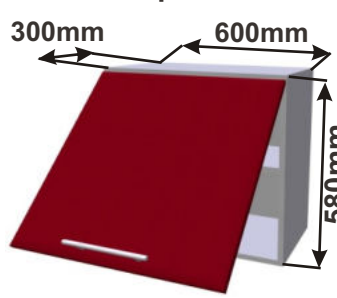

Skříňka ND 60
LESK DIG 60x40x30

Skříňka ND 50
LESK DIG 50x40x30

Skříňka ND s policí 60
LESK DIG pol 60x58x30

Skříňka ND s policí 50
LESK DIG pol 50x58x30

Cena: 1840,- Kč

Cena: 1650,- Kč

Cena: 2290,- Kč

Cena: 2140,- Kč