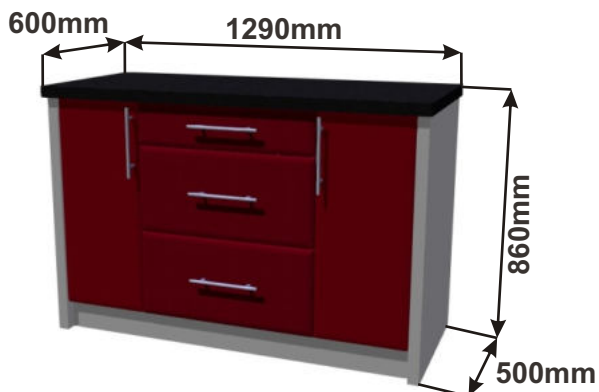

Ostrůvek A1 129x57x86

Cena za komplet včetně pracovní desky: 10040,-Kč