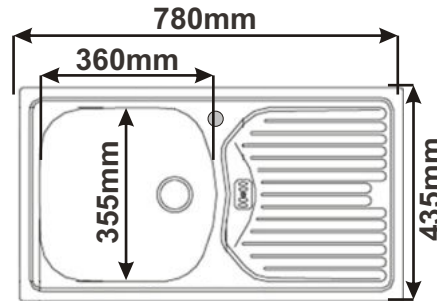

DŘEZ ETN614
Otvor vpravo