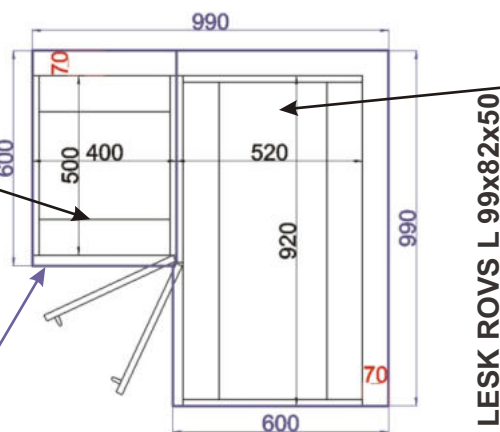

Pracovní deska

Cena: 4420,- Kč

Skříňka roh.lomené dv. pravé
LESK ROHS P 86x82x86

ukázky použití
půdorys

Pracovní deska

Cena: 4420,- Kč

Spodní skříňka 99 levá
LESK ROVS L 99x82x50

ukázky použití
půdorys

LESK SPO P40x82x50

Pracovní deska

LESK ROVS L 99x82x50

Cena: 2990,- Kč

Spodní skříňka 99 pravá
LESK ROVS P 99x82x50

ukázky použití
půdorys

LESK ROVS
P 99x82x50

Pracovní deska