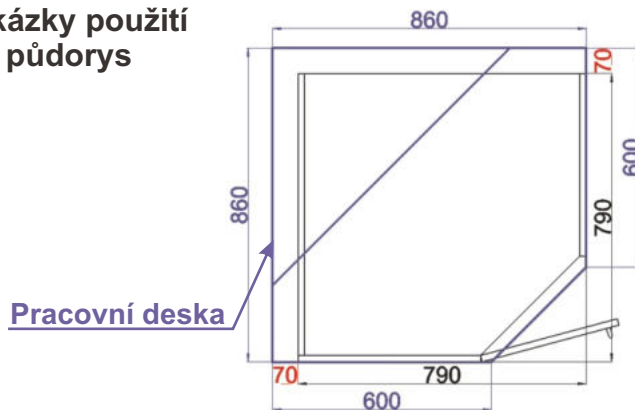

ukázky použití
půdorys