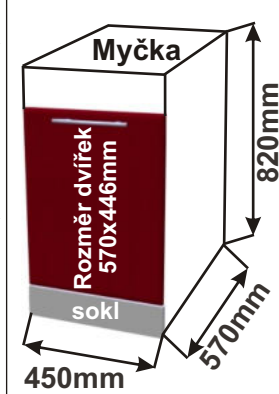

Cena: 1730,- Kč

Dvířka na myčku 45
+sokl
LESK DV MYC S
71,3x44,6

Cena: 1340,- Kč

Dvířka na myčku 45
+sokl
LESK DV MYC S
57x44,6

Cena: 1430,- Kč

Dvířka na myčku 45
+sokl
LESK DV MYC S
57x44,6

Cena: 1110,- Kč