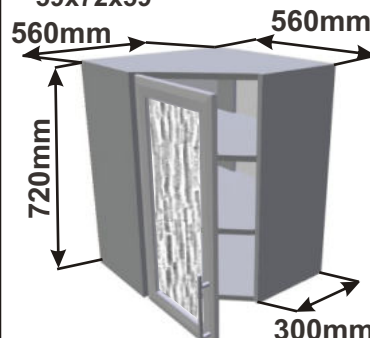

Kuchyňské skřínky horní rohové 720

Korpus Lamino / Dvířka Lesklé

Horní rohová skříňka PL-L 56
LESK HVROH P 56x72x56

Cena: 2990,- Kč

Horní rohová skříňka PL-P 56
LESK HVROH P 56x72x56

Cena: 2990,- Kč

Horní rohová skříňka SK-L 56
LESK HVROH SKL P
56x72x56

Cena: 3160,- Kč

Horní rohová skříňka SK-L 56
LESK HVROH SKL P
56x72x56

Cena: 3160,- Kč

Horní rohová skříňka PL-L 59
LESK HVROH P 59x72x59

Cena: 3190,- Kč

Horní rohová skříňka PL-P 59
LESK HVROH P 59x72x59

Cena: 3190,- Kč

Horní rohová skříňka SK-L 59
LESK HVROH SKL P
59x72x59

Cena: 3400,- Kč

Horní rohová skříňka SK-L 59
LESK HVROH SKL P
59x72x59

Cena: 3400,- Kč

Použití horních rohových skříněk 56 x výška x 56 cm

(Skutečné rozměry spodní skřínky jsou 790x790 mm + mezery u zdi 70 mm.
Rozměry s pracovní deskou jsou 860x860 mm.)

Použití horních rohových skříněk 59 x výška x 59 cm

(Skutečné rozměry spodní skřínky jsou 920x920 mm + mezery u zdi 70 mm.
Rozměry s pracovní deskou jsou 990x990 mm.)

LESK ROVS P
99x82x50

LESK ROVS L
99x82x50