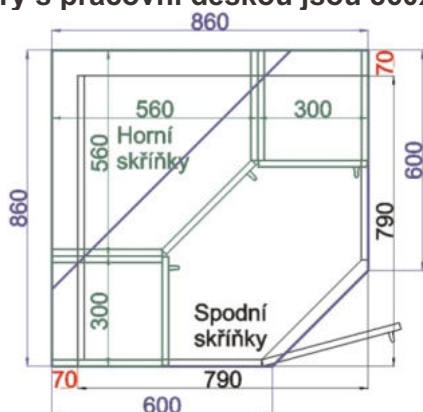

Cena: 3160,- Kč

Horní rohová skříňka SK-L 56
LESK HVROH SKL P
56x72x56

Cena: 3160,- Kč

Horní rohová skříňka PL-L 59
LESK HVROH P 59x72x59

Cena: 3190,- Kč

Horní rohová skříňka PL-P 59
LESK HVROH P 59x72x59

Cena: 3190,- Kč

Horní rohová skříňka SK-L 59
LESK HVROH SKL P
59x72x59

Cena: 3400,- Kč

Horní rohová skříňka SK-L 59
LESK HVROH SKL P
59x72x59

Cena: 3400,- Kč

Použití horních rohových skříněk 56 x výška x 56 cm

(Skutečné rozměry spodní skřínky jsou 790x790 mm + mezery u zdi 70 mm.
Rozměry s pracovní deskou jsou 860x860 mm.)

Použití horních rohových skříněk 59 x výška x 59 cm

(Skutečné rozměry spodní skřínky jsou 920x920 mm + mezery u zdi 70 mm.
Rozměry s pracovní deskou jsou 990x990 mm.)

LESK ROVS P
99x82x50

LESK ROVS L
99x82x50

(Skutečné rozměry spodní skřínky jsou 950x950 mm + mezery u zdi 70 mm.
Rozměry s pracovní deskou jsou 1020x1020 mm.)

Kuchyňské skřínky horní plné 720

Korpus Lamino / Dvířka Lesklé

Cena: 3780,- Kč

Cena: 3440,- Kč