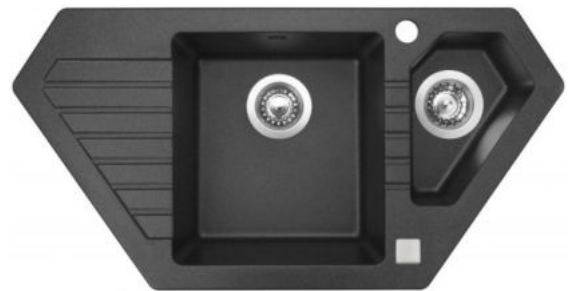

DŘEZ BRAVO 850.1