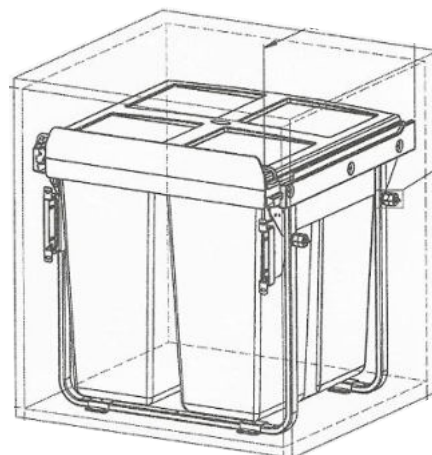

Kuchyňské skřínky spodní + drátěný program

Korpus
Lamino /

Dvířka
Lesklé

Spodní skřínka VDP 40
LESK SPO VDP 40x82x57

Cena: 3950,- Kč

Spodní skřínka VDP 30
LESK SPO VDP 30x82x57

Cena: 3480,- Kč

Spodní skřínka VDP 20
LESK SPO VDP 20x82x57

Cena: 3000,- Kč

Spodní skřínka VDP 15
LESK SPO VDP 15x82x57

Cena: 2680,- Kč

Spodní skř. s výsuvem
dvojkošem š. 600mm
LESK SPO V2K 60x82x57

Při vysunutí dvířek spolu s koši zůstává víko uvnitř skřínky. Po zasunutí víko opět dosedne na koše. Tzn. Při otevírání není potřeba víko zvedat.

Cena: 8230,- Kč

Spodní skř. s výsuvem
dvojkošem š. 450mm
LESK SPO V2K 45x82x57

Při vysunutí dvířek spolu s koši zůstává víko uvnitř skřínky. Po zasunutí víko opět dosedne na koše. Tzn. Při otevírání není potřeba víko zvedat.