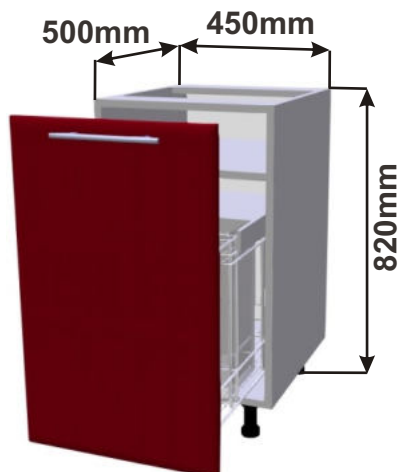

Cena: 3000,- Kč

Spodní skřínka VDP 15
LESK SPO VDP 15x82x57

Cena: 2680,- Kč

Spodní skř. s výsuvem
dvojkošem š. 600mm
LESK SPO V2K 60x82x57

Při vysunutí dvířek spolu s koši zůstává víko uvnitř skřínky. Po zasunutí víko opět dosedne na koše. Tzn. Při otevírání není potřeba víko zvedat.

Cena: 8230,- Kč

Spodní skř. s výsuvem
dvojkošem š. 450mm
LESK SPO V2K 45x82x57

Při vysunutí dvířek spolu s koši zůstává víko uvnitř skřínky. Po zasunutí víko opět dosedne na koše. Tzn. Při otevírání není potřeba víko zvedat.