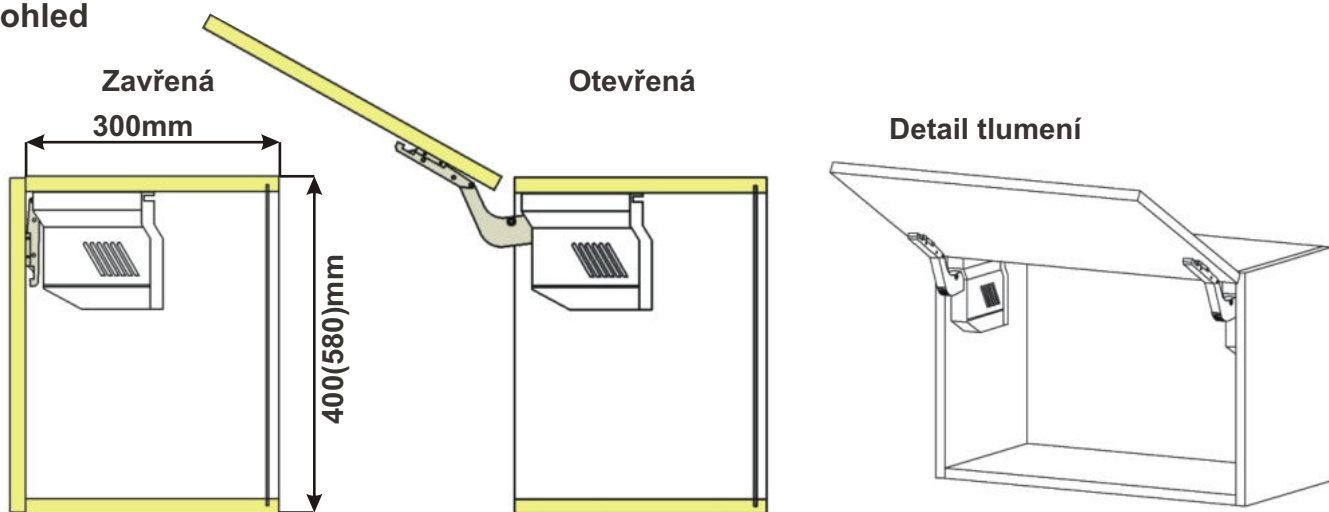

Skříňka ND HK 60 LESK DIG HK 60x40x30 Cena: 3550,- Kč	Skříňka ND HK 50 LESK DIG HK 50x40x30 Cena: 3370,- Kč	Skříňka ND HK s policí 60 LESK DIG HK pol 60x58x30 Cena: 3930,- Kč	Skříňka ND HK s policí 50 LESK DIG HK pol 50x58x30 Cena: 3790,- Kč

Skříňka ND HK
Boční pohled