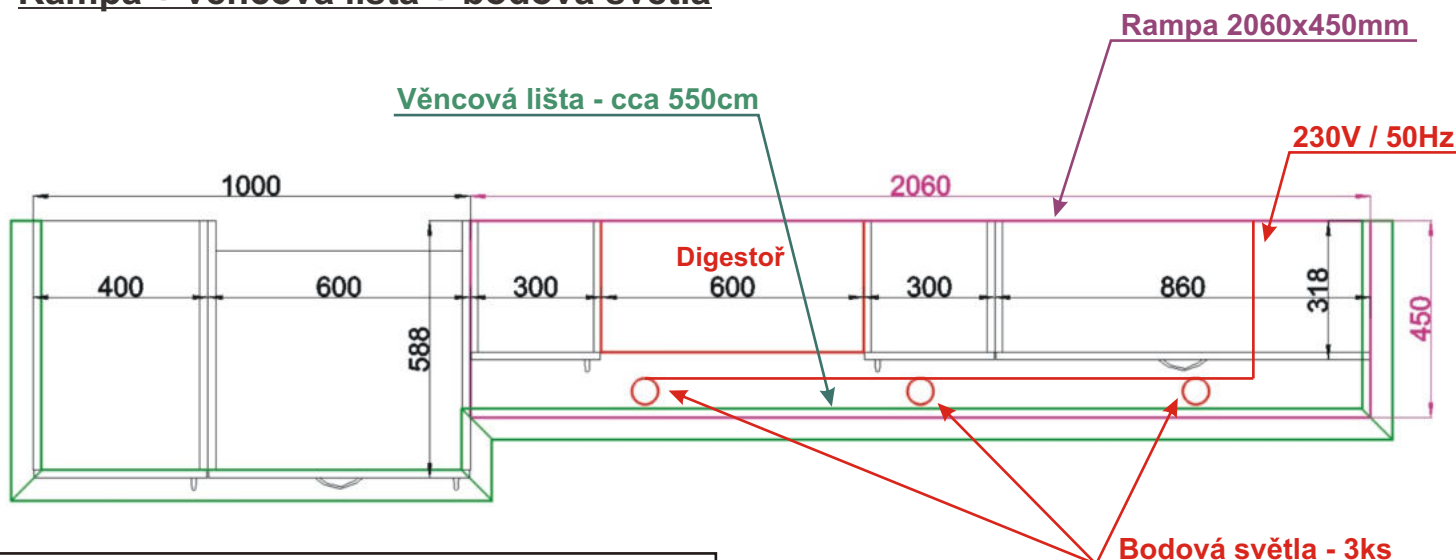

Ukázka pracovní desky, rampy a věncové lišty pro kuchyňskou linku

Rampa + věncová lišta + bodová světla

1. Rampa - 300,- Kč vč. DPH / bm
2. Věncová lišta - 130,- Kč vč. DPH / bm
3. Bodová světla - 120,- Kč vč. DPH / ks
4. Kabely + svorkovnice - 200,- Kč vč. DPH / sestava

Výpočet ceny za rampu + věncovou lištu + bodová světla s kabely:

(Rampa 300,- Kč * 2,06m) + (věncová lišta 130,- Kč * 5,5m)
+ (bodová světla 120,- Kč * 3ks) + (kabely, svorkovnice 200,- Kč) = **1893,- Kč**