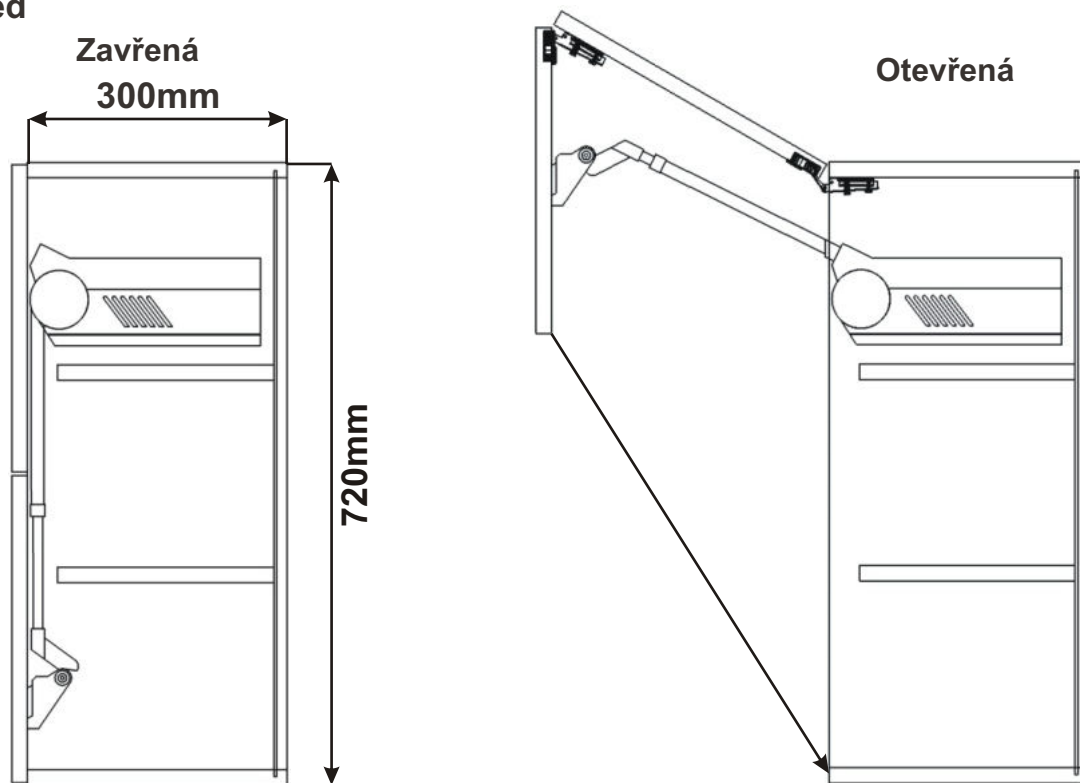

Cena: 9230,- Kč

Skříňka horní lomené HF 80
LESK HORPL 80x72x30

Cena: 8990,- Kč

Skříňka horní lomené HF 60
LESK HORPL 60x72x30

Cena: 8490,- Kč

Skříňka horní lomené HF

Boční pohled

Skříňky nad výsuvnou digestoř s tlumením dovřením a dotahem HK