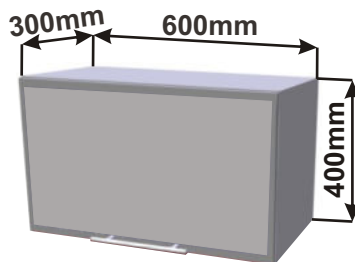

Skříňky nad výsuvnou digestoř

Korpus Lamino / Dvířka Lesklé

Skříňka ND 60
LESK DIG 60x40x30