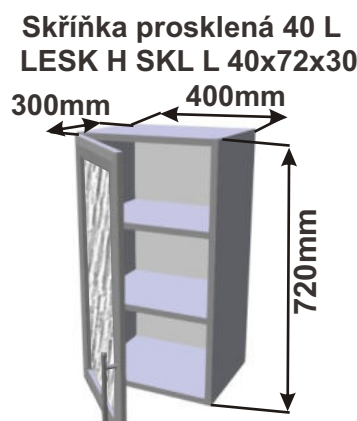

Použití horních rohových skříněk 59 x výška x 59 cm

(Skutečné rozměry spodní skřínky jsou 920x920 mm + mezery u zdi 70 mm.
Rozměry s pracovní deskou jsou 990x990 mm.)

LESK ROVS P
99x82x50

LESK ROVS L
99x82x50

(Skutečné rozměry spodní skřínky jsou 950x950 mm + mezery u zdi 70 mm.
Rozměry s pracovní deskou jsou 1020x1020 mm.)

Kuchyňské skřínky horní plné 720

Korpus Lamino / Dvířka Lesklé

Cena: 3780,- Kč

Cena: 3440,- Kč

Kuchyňské skřínky horní prosklené 720

Korpus Lamino / Dvířka Lamino

Cena: 3820,- Kč

Cena: 3280,- Kč

Cena: 2100,- Kč

Cena: 2100,- Kč

Kuchyňské skříňky horizontální horní prosklené 720

Korpus Lamino / Dvířka Lesklé