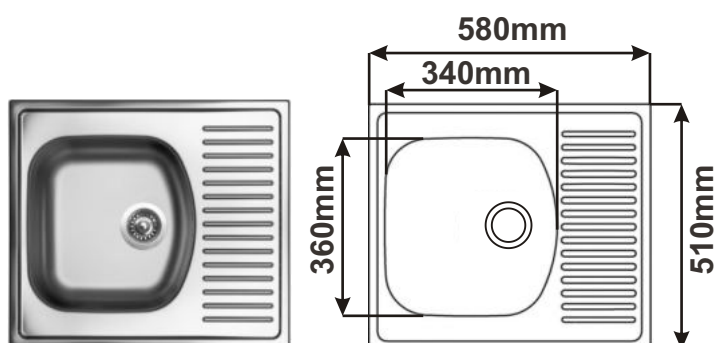

Cena: 1140,- Kč

DŘEZ ROUND 510
S malou výpustí

Cena: 1140,- Kč

DŘEZ ROUND 510
S velkou výpustí

Cena: 1240,- Kč

DŘEZ CLASSIC 480
S malou výpustí

Cena: 1100,- Kč

DŘEZ CLASSIC 480
S velkou výpustí

Cena: 1140,- Kč

Nerezové dřezy

DŘEZ CLASSIC 500
S malou výpustí

Cena: 990,- Kč

DŘEZ CLASSIC 500
S velkou výpustí

Cena: 1040,- Kč

DŘEZ SHORT 580
S malou výpustí

Cena: 1370,- Kč

DŘEZ SHORT 580
S velkou výpustí

Cena: 1450,- Kč

DŘEZ CLASSIC 760
S malou výpustí

Cena: 1140,- Kč

DŘEZ CLASSIC 760
S velkou výpustí

Cena: 1250,- Kč

Nerezové dřezy

DŘEZ ETN614
Otvor vlevo