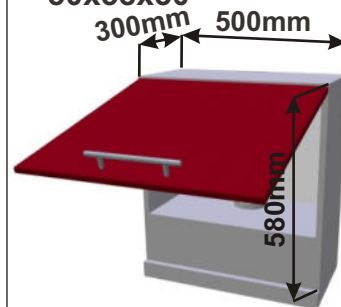

Cena: 3990,- Kč

LESK VYS DIG HK
50x58x30