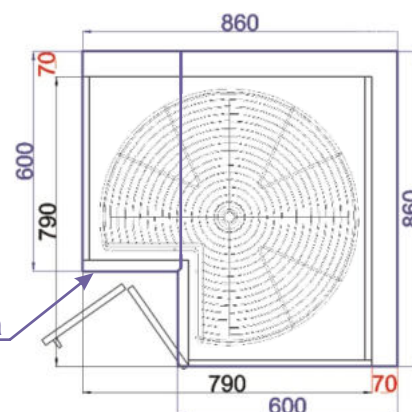

ukázky použití
půdorys

Pracovní deska

Cena: 5860,- Kč

Spodní roh ODP pravá
LESK ROH ODP 690/3-4 P 86x82x86

ukázky použití
půdorys

Pracovní deska

Cena: 5860,- Kč

Spodní roh ODP levá
LESK ROH ODP 690/1-1 L 86x82x86