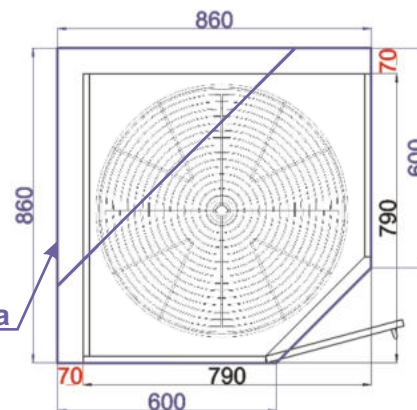

ukázky použití
půdorys

Pracovní deska