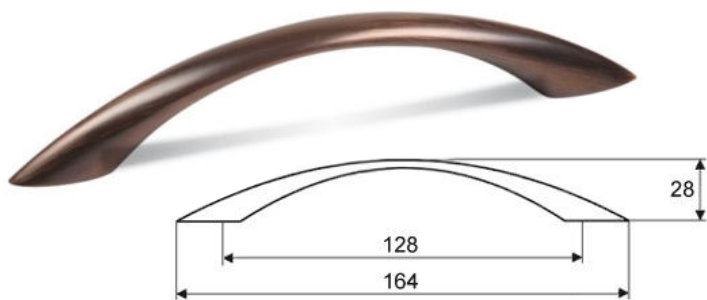

Úchytka Piombina 96 - starocín

Cena: 58,- Kč

Úchytka Piombina 96 - broušený nikel

Cena: 60,- Kč

Úchytka Piombina 96 - staroměď

Cena: 72,- Kč

Úchytka Piombina 96 - chrom

Cena: 72,- Kč