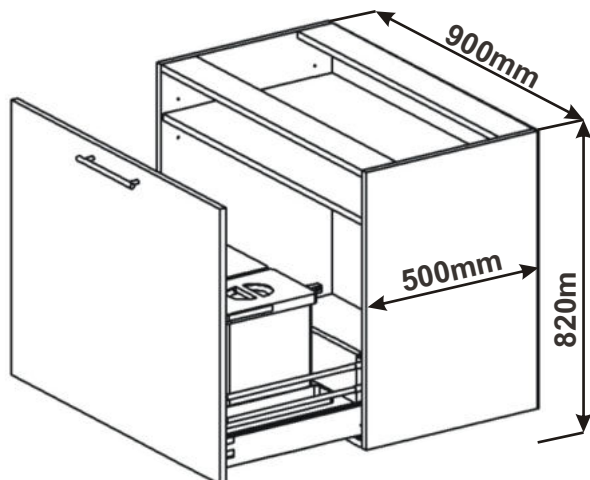

Spodní skř. s výsuvem
Odpadkovým košem 3K
LESK SPO OD3K 90x82x57