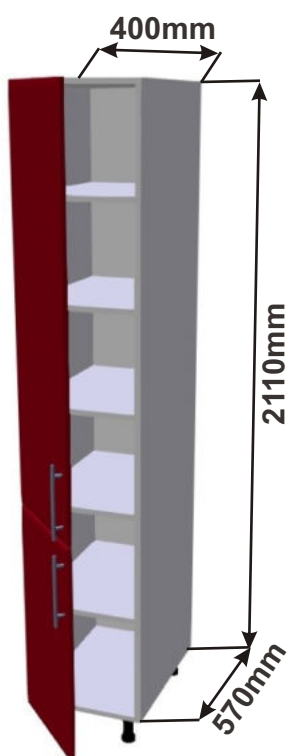

Kuchyňské skřínky spodní vysoké pro vestavné spotřebiče

Korpus Lamino / Dvířka Lesklé

Skříňka 60 levá
LESK VYS SPOT L
60x211x57

Cena: 5580,- Kč

Skříňka 60 pravá
LESK VYS SPOT P
60x211x57

Cena: 5580,- Kč

Skříňka 60 vest 2x zásuvka
LESK VYS SPOT Z
60x211x57

Cena: 6160,- Kč

Skříňka 60 nízká vest
LESK NIZ SPOT Z
60x129,5x57

Cena bez pracovní desky

Cena: 4050,- Kč

Kuchyňské skřínky spodní vysoké

Korpus Lamino / Dvířka Lesklé

Skříňka 40 levá
LESK VYS L 40x211x57

Cena: 5740,- Kč