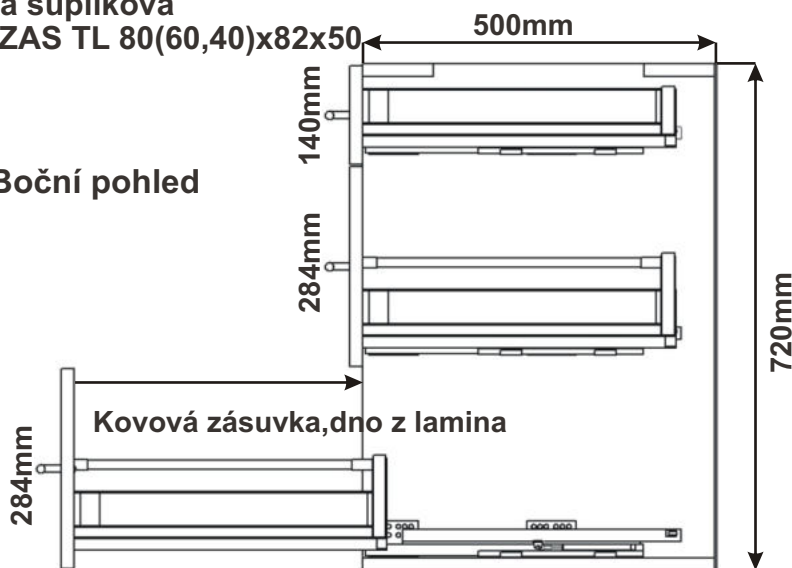

Kuchyňské skřínky spodní šuplíkové s tlumením dovření a dotahem

Skřínka šuplíková
LESK ZAS TL 80(60,40)x82x50

Boční pohled