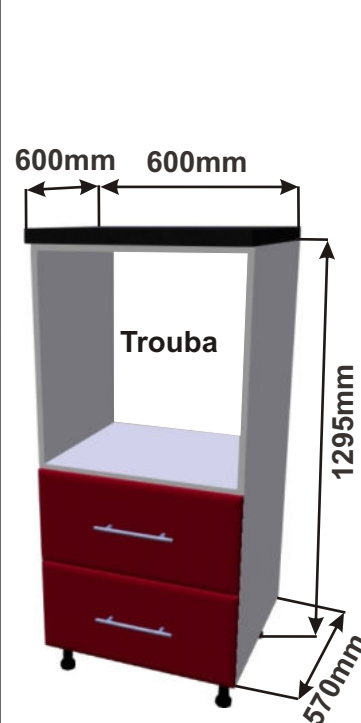

Skříňka 60 nízká vest
LESK NIZ SPOT Z
60x129,5x57