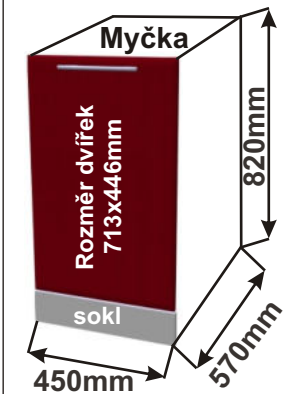

Cena: 1730,- Kč

Dvířka na myčku 45
+sokl
LESK DV MYC S
71,3x44,6