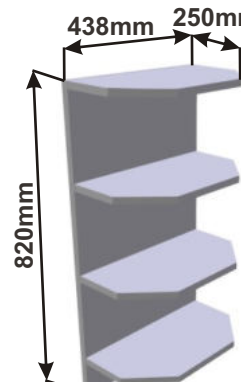

**Police rohová levá
LAM ROPO L 20x82x57**

Cena: 1280,- Kč

**Police rohová pravá
LAM ROPO P 20x82x57**

Cena: 1280,- Kč

**Police k pultu
LAM POL 438x82x25**

Cena: 900,- Kč

Spodní roh ODP levá
LESK ROH ODP 690/3-4 L 86x82x86