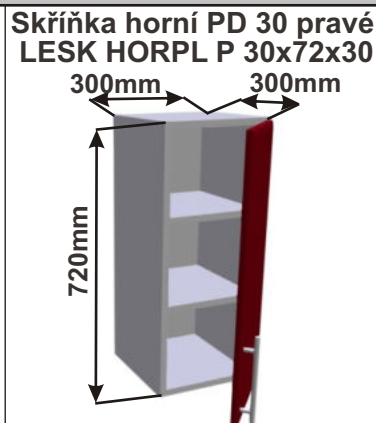

Kuchyňské skřínky horní plné 720

Korpus Lamino / Dvířka Lesklé

Cena: 3780,- Kč

Cena: 3440,- Kč

Cena: 3110,- Kč

Cena: 2780,- Kč

Cena: 2060,- Kč

Cena: 2060,- Kč

Cena: 1910,- Kč

Cena: 1910,- Kč

Cena: 1570,- Kč

Cena: 1570,- Kč

Kuchyňské skřínky horní prosklené 720

Korpus Lamino / Dvířka Lamino

Cena: 3820,- Kč

Cena: 3280,- Kč

Cena: 2100,- Kč

Cena: 2100,- Kč