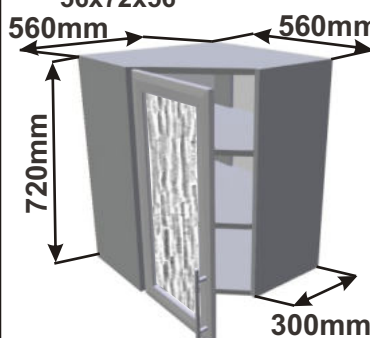

Kuchyňské skřínky horní rohové 720

Korpus Lamino / Dvířka Lesklé

Horní rohová skříňka PL-L 56
LESK HVROH P 56x72x56

Cena: 2990,- Kč

Horní rohová skříňka PL-P 56
LESK HVROH P 56x72x56

Cena: 2990,- Kč

Horní rohová skříňka SK-L 56
LESK HVROH SKL P
56x72x56

Horní rohová skříňka SK-L 59
LESK HVROH SKL P
59x72x59

Cena: 3400,- Kč

Horní rohová skříňka SK-L 59
LESK HVROH SKL P
59x72x59

Cena: 3400,- Kč

Použití horních rohových skříněk 56 x výška x 56 cm

(Skutečné rozměry spodní skřínky jsou 790x790 mm + mezery u zdi 70 mm.
Rozměry s pracovní deskou jsou 860x860 mm.)

Použití horních rohových skříněk 59 x výška x 59 cm

(Skutečné rozměry spodní skřínky jsou 920x920 mm + mezery u zdi 70 mm.
Rozměry s pracovní deskou jsou 990x990 mm.)

LESK ROVS P
99x82x50

LESK ROVS L
99x82x50