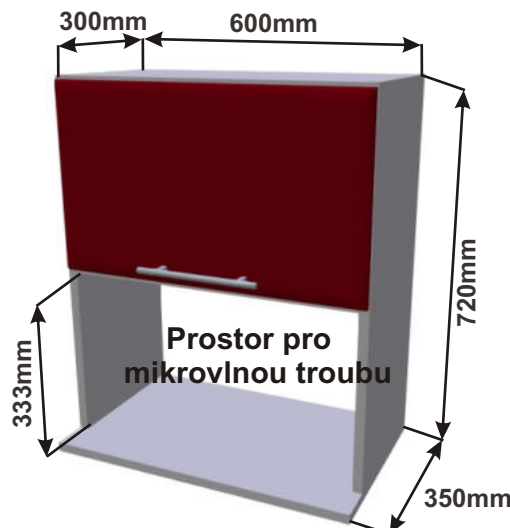

Použití horních rohových skříněk 59 x výška x 59 cm

(Skutečné rozměry spodní skřínky jsou 920x920 mm + mezery u zdi 70 mm.
Rozměry s pracovní deskou jsou 990x990 mm.)

LESK ROVS P
99x82x50

LESK ROVS L
99x82x50

Korpus Lamino / Dvířka Lesklé

Skříňka horní HPLN 86
LESK HV PLN 86x72x30

Cena: 3940,- Kč

Skříňka horní HPLN80
LESK HV PLN 80x72x30

Cena: 3760,- Kč

Skříňka horní HPLN60
LESK HV PLN 60x72x30

Cena: 3090,- Kč

Kuchyňská skříňka s mikrovlnou troubou horní plné 720

Korpus Lamino / Dvířka Lesklé

LESK MIKR 60x72x30

Cena: 1940,- Kč

Skříňky nad výsuvnou digestoř

Korpus Lamino / Dvířka Lesklé

LESK VYS DIG OT 60x58x30

LESK VYS DIG OT 50x58x30

Skříňka ND 60
LESK DIG 60x40x30