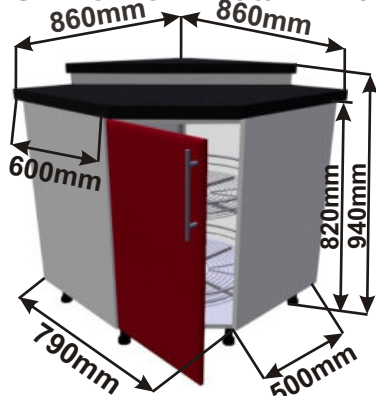

ukázky použití
půdorys

Pracovní deska

Cena: 5860,- Kč

Spodní roh ODP pravá
LESK ROH ODP 690/3-4 P 86x82x86

ukázky použití
půdorys

Pracovní deska

Cena: 5860,- Kč

Spodní roh ODP levá
LESK ROH ODP 690/1-1 L 86x82x86