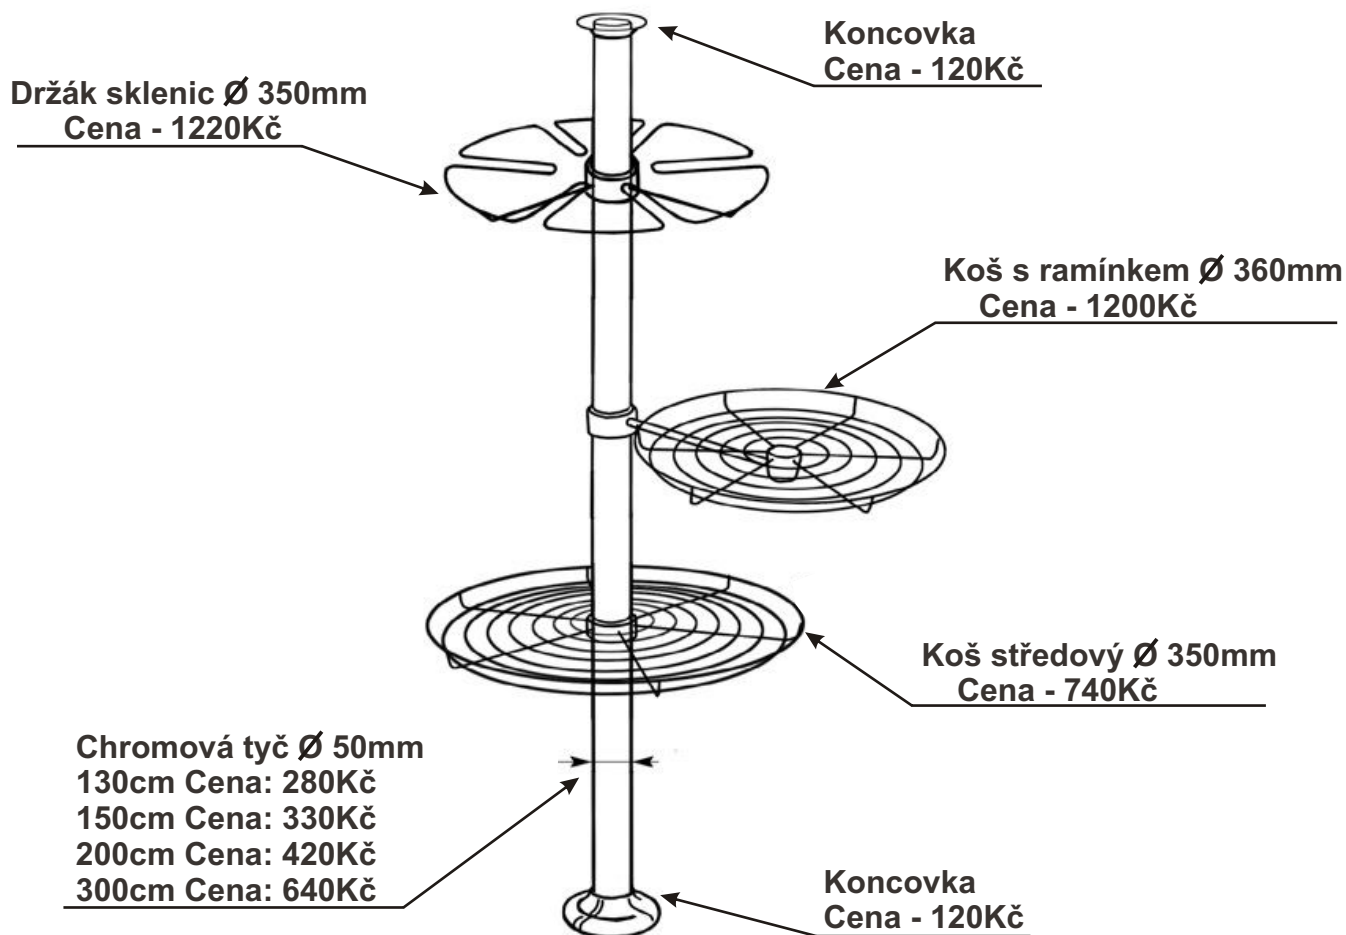

Plastové vklady - příborníky

Příborník 30 Cena: 160,- Kč	Příborník 40 Cena: 170,- Kč	Příborník 45 Cena: 180,- Kč	Příborník 50 Cena: 180,- Kč
Příborník 60 Cena: 210,- Kč	Příborník 70 Cena: 220,- Kč	Příborník 80 Cena: 270,- Kč	Příborník 90 Cena: 330,- Kč