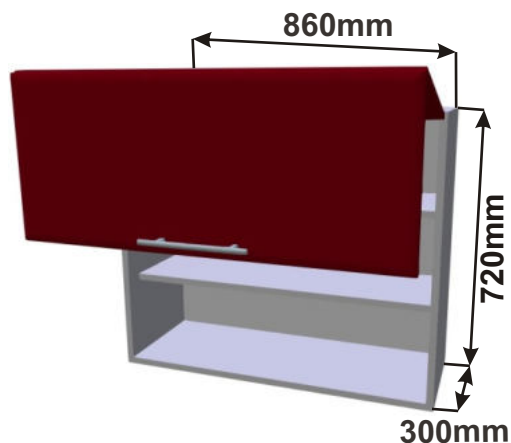

Použití horních rohových skříněk 59 x výška x 59 cm

(Skutečné rozměry spodní skřínky jsou 920x920 mm + mezery u zdi 70 mm.
Rozměry s pracovní deskou jsou 990x990 mm.)

LESK ROVS P
99x82x50

LESK ROVS L
99x82x50

Cena: 2190,- Kč

Výsuvný odsávač par GUZZANTI - 50cm

Hlučnost min.: 54
 Výkon: 194 m3/hod
 Osvětlení: 1x žárovka
 Energetická třída: D
 Typ filtru: hliníkový omyvatelný
 Provedení: nerez

Cena: 2050,- Kč

Skříňka horní lomené HF 86
LESK HORPL 86x72x30

Cena: 9230,- Kč

Skříňka horní lomené HF 80
LESK HORPL 80x72x30

Cena: 8990,- Kč

Skříňka horní lomené HF 60
LESK HORPL 60x72x30

Cena: 8490,- Kč

Skříňka horní lomené HF

Boční pohled

Skříňky nad výsuvnou digestoř s tlumením dovřením a dotahem HK