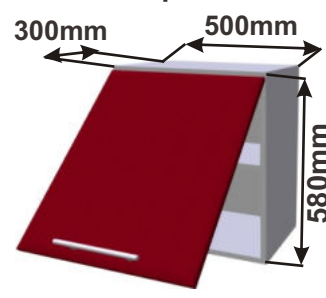

Skříňka ND 60
LESK DIG 60x40x30

Skříňka ND 50
LESK DIG 50x40x30

Skříňka ND s policí 60
LESK DIG pol 60x58x30

Skříňka ND s policí 50
LESK DIG pol 50x58x30

Cena: 1840,- Kč

Cena: 1650,- Kč

Cena: 2290,- Kč

Cena: 2140,- Kč