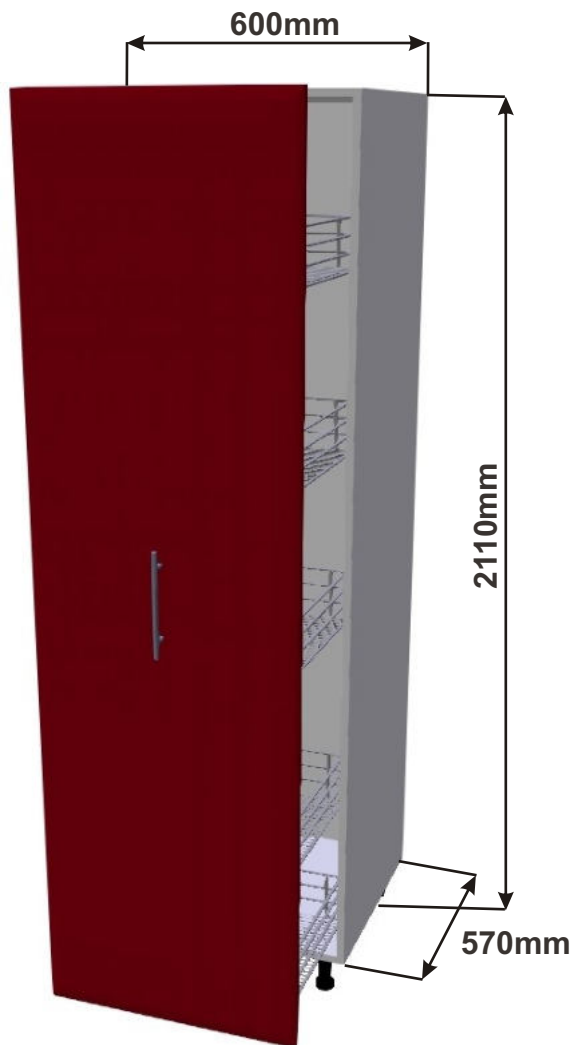

Cena: 6160,- Kč

Skříňka 60 nízká vest
LESK NIZ SPOT Z
60x129,5x57

Cena bez pracovní desky

Cena: 4050,- Kč

Kuchyňské skřínky spodní vysoké

Korpus Lamino / Dvířka Lesklé

Skříňka 40 levá
LESK VYS L 40x211x57

Cena: 5740,- Kč

Skříňka 40 pravá
LESK VYS P 40x211x57

Cena: 5740,- Kč

Skříňka 60 levá
LESK VYS L 60x211x57

Cena: 7530,- Kč

Skříňka 60 pravá
LESK VYS P 60x211x57

Cena: 7353,- Kč

Vysoká skř. s výsuvem 60
LESK VYSK VDP 60x211x57

Cena: 14360,- Kč

Vysoká skř. s výsuvem 40
LESK VYSK VDP 40x211x57

Cena: 11640,- Kč

Ostrůvek A1 129x57x86

Cena za komplet včetně pracovní desky: 10040,-Kč

Ostrůvek A2 1490x570x860

Cena za komplet včetně pracovní desky: 11140,-Kč