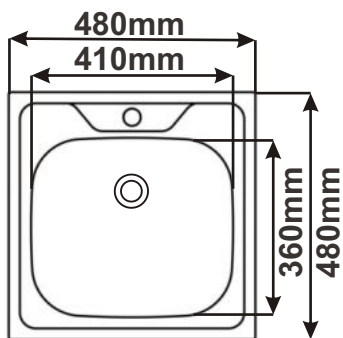

Cena: 1140,- Kč

DŘEZ ROUND 510
S malou výpustí

Cena: 1140,- Kč

DŘEZ ROUND 510
S velkou výpustí

Cena: 1240,- Kč

DŘEZ CLASSIC 480
S malou výpustí

Cena: 1100,- Kč

DŘEZ CLASSIC 480
S velkou výpustí