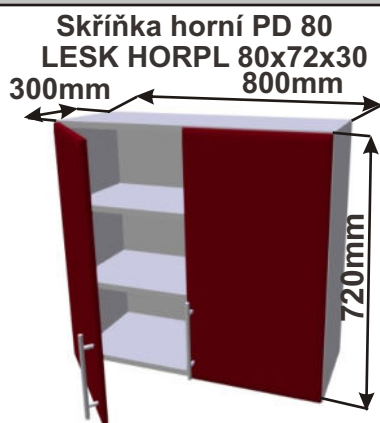

Použití horních rohových skříněk 59 x výška x 59 cm

(Skutečné rozměry spodní skřínky jsou 920x920 mm + mezery u zdi 70 mm.
Rozměry s pracovní deskou jsou 990x990 mm.)

LESK ROVS P
99x82x50

LESK ROVS L
99x82x50

Kuchyňské skříňky horní rohové 720

Korpus
Lamino /

Dvířka
Lesk

Rohová skříňka horní levá
LESK ROH SKL L 86x72x86

Cena: 5450,- Kč

Rohová skříňka horní pravá
LESK ROH SKL P 86x72x86

Cena: 5450,- Kč

Kuchyňské skříňky horní rohové police

Korpus
Lamino

Police roh 30
LAM POL HROH 30x72x30
300mm

Cena: 680,- Kč

Police roh 20
LAM POL HROH 20x72x30
300mm

Cena: 680,- Kč

Rohová skříňka horní výsuvná digestoř
LESK ROH VYS DIG 1020x720x1020

Použití horních rohových skříněk 102 x 72 x 102 cm

(Skutečné rozměry spodní skřínky jsou 950x950 mm + mezery u zdi 70 mm.
Rozměry s pracovní deskou jsou 1020x1020 mm.)

Kuchyňské skřínky horní plné 720

Korpus Lamino / Dvířka Lesklé

Cena: 3780,- Kč

Cena: 3440,- Kč