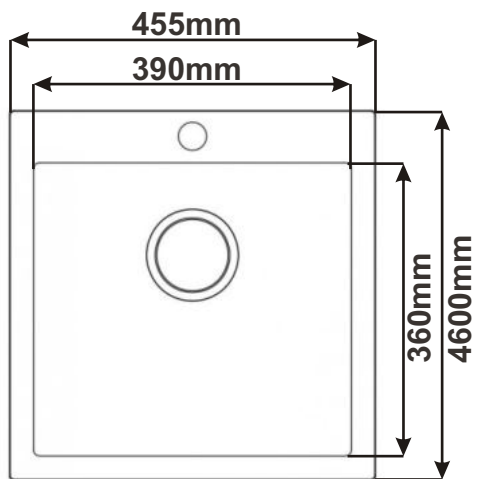

Granitové dřezy s otvorem pro baterii

DŘEZ VIVA 455