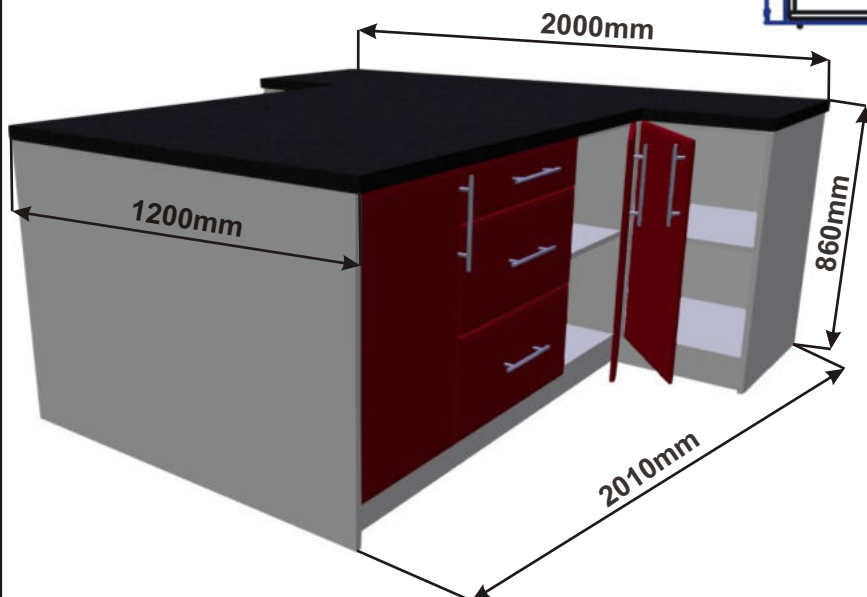

Ostrůvek F 171x201x86

Cena za komplet včetně pracovní desky: 36910,-Kč

Cena za komplet včetně pracovní desky: 38740,-Kč