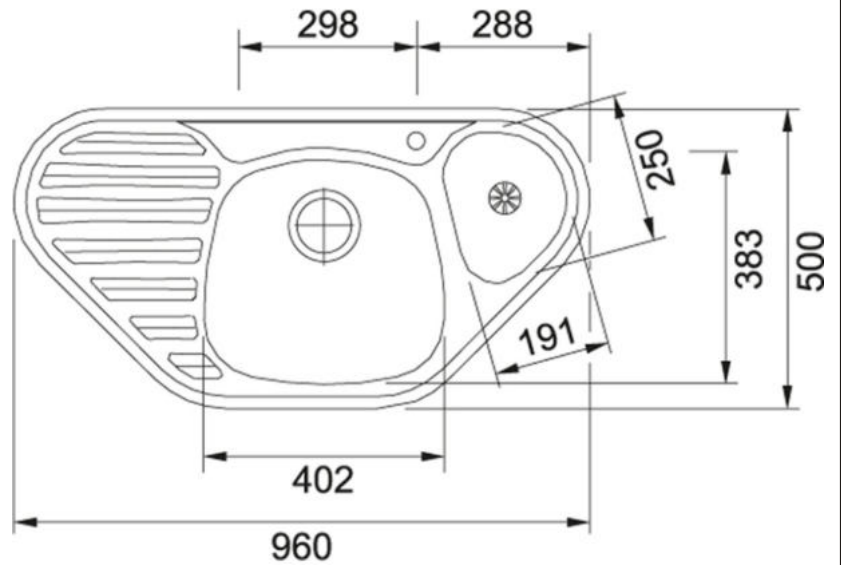

DŘEZ SHORT 580
S velkou výpustí

Cena: 1450,- Kč

DŘEZ CLASSIC 760
S malou výpustí

Cena: 1140,- Kč

DŘEZ CLASSIC 760
S velkou výpustí

Cena: 1250,- Kč

Nerezové dřezy

DŘEZ ETN614
Otvor vlevo

Cena: 1260,- Kč

DŘEZ ETN614
Otvor vpravo

Cena: 1260,- Kč

DŘEZ ETN614
bez otvoru

Cena: 1260,- Kč

DŘEZ MON 681

Cena: 4760,- Kč

DŘEZ MON 651