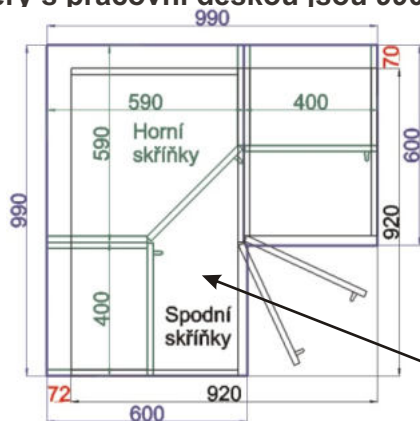

Cena: 3160,- Kč

Horní rohová skříňka SK-L 56
LESK HVROH SKL P
56x72x56

Cena: 3160,- Kč

Horní rohová skříňka PL-L 59
LESK HVROH P 59x72x59

Cena: 3190,- Kč

Horní rohová skříňka PL-P 59
LESK HVROH P 59x72x59

Cena: 3190,- Kč

Horní rohová skříňka SK-L 59
LESK HVROH SKL P
59x72x59

Cena: 3400,- Kč

Horní rohová skříňka SK-L 59
LESK HVROH SKL P
59x72x59

Cena: 3400,- Kč

Použití horních rohových skříněk 56 x výška x 56 cm

(Skutečné rozměry spodní skřínky jsou 790x790 mm + mezery u zdi 70 mm.
Rozměry s pracovní deskou jsou 860x860 mm.)

Použití horních rohových skříněk 59 x výška x 59 cm

(Skutečné rozměry spodní skřínky jsou 920x920 mm + mezery u zdi 70 mm.
Rozměry s pracovní deskou jsou 990x990 mm.)

LESK ROVS P
99x82x50

LESK ROVS L
99x82x50