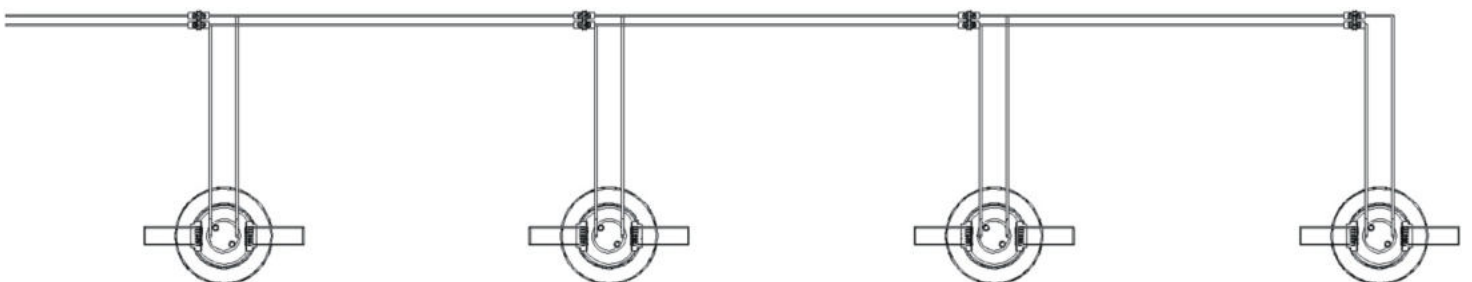

Nasazení bodových světel

1.1.

1.2.

1.3.

1.4.

Jedná se o paralelní zapojení ! (nikoli sériové).

230V / 50Hz

Zapojení led osvětlení