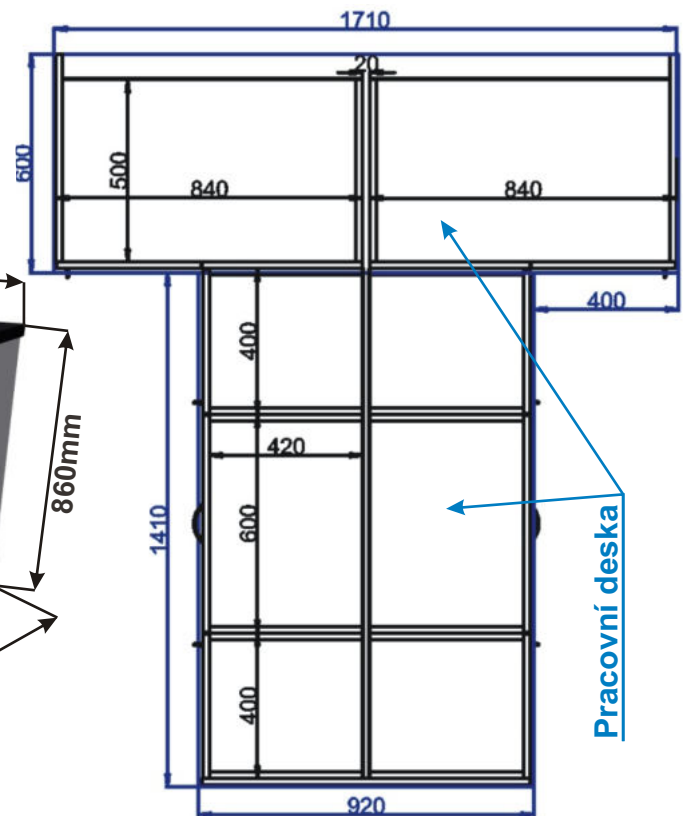

Ostrůvek s pultem B1 1290x570x860

Cena za komplet včetně pracovní desky: 13660,-Kč

Ostrůvek s pultem B2 1490x570x860

Cena za komplet včetně pracovní desky: 15280,-Kč

Ostrůvek C1 129x92x86

Pohled zepředu

Pohled zezadu

Půdorys

Cena za komplet včetně pracovní desky: 7770,-Kč

Ostrůvek s pultem E 200x120x113

Půdorys

Cena za komplet včetně pracovní desky: 14440,-Kč

Ostrůvek F 171x201x86

Půdorys

Cena za komplet včetně pracovní desky: 36910,-Kč

Ostrůvek G 200x201x86

Půdorys

Cena za komplet včetně pracovní desky: 38740,-Kč

Ostrůvek H 181x200x113

Cena za komplet včetně pracovní desky: 19160,-Kč

Cena bez pracovní desky

Cena: 1260,- Kč

Cena bez pracovní desky