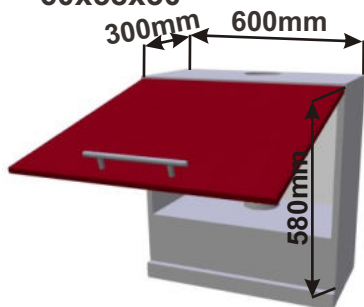

Skříňky nad výsuvnou digestoř s tlumením dovřením a dotahem HK

Korpus Lamino / Dvířka Lesklé

LESK VYS DIG HK OT
60x58x30