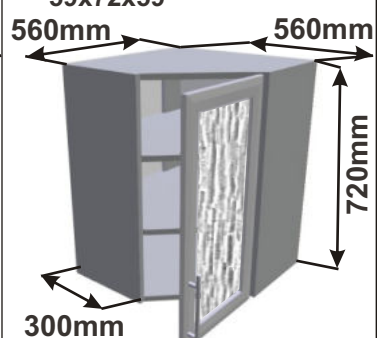

Kuchyňské skřínky horní rohové 720

Korpus Lamino / Dvířka Lesklé

Horní rohová skříňka PL-L 56
LESK HVROH P 56x72x56

Cena: 2990,- Kč

Horní rohová skříňka PL-P 56
LESK HVROH P 56x72x56

Cena: 2990,- Kč

Horní rohová skříňka SK-L 56
LESK HVROH SKL P
56x72x56

Cena: 3160,- Kč

Horní rohová skříňka SK-L 56
LESK HVROH SKL P
56x72x56

Cena: 3160,- Kč

Horní rohová skříňka PL-L 59
LESK HVROH P 59x72x59

Cena: 3190,- Kč

Horní rohová skříňka PL-P 59
LESK HVROH P 59x72x59

Cena: 3190,- Kč

Horní rohová skříňka SK-L 59
LESK HVROH SKL P
59x72x59

Cena: 3400,- Kč

Horní rohová skříňka SK-L 59
LESK HVROH SKL P
59x72x59

Cena: 3400,- Kč

Použití horních rohových skříněk 56 x výška x 56 cm

(Skutečné rozměry spodní skřínky jsou 790x790 mm + mezery u zdi 70 mm.
Rozměry s pracovní deskou jsou 860x860 mm.)

Použití horních rohových skříněk 59 x výška x 59 cm

(Skutečné rozměry spodní skřínky jsou 920x920 mm + mezery u zdi 70 mm.
Rozměry s pracovní deskou jsou 990x990 mm.)

LESK ROVS P
99x82x50

LESK ROVS L
99x82x50