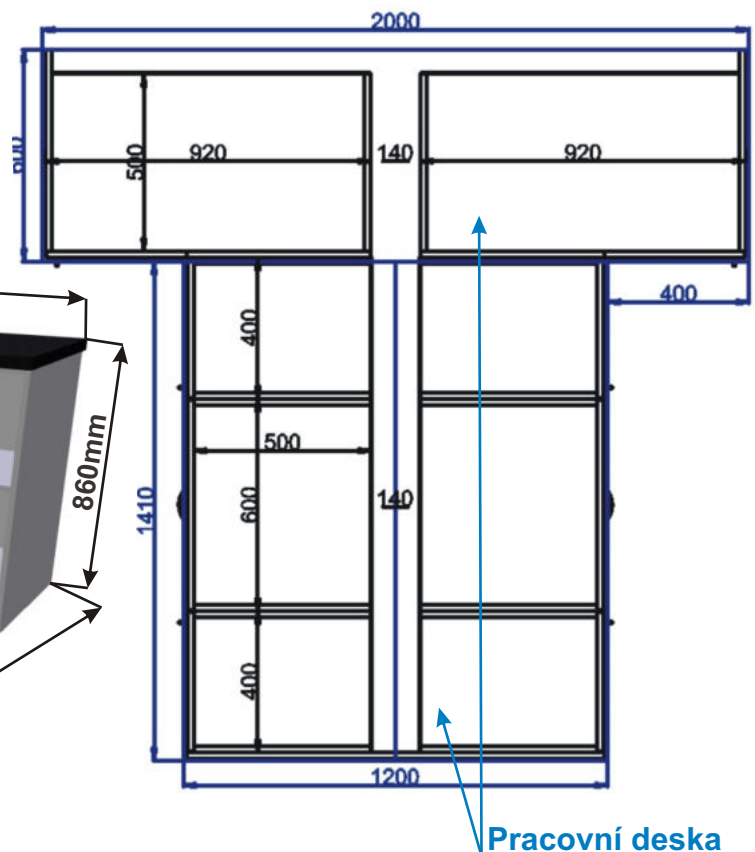

Půdorys

Cena za komplet včetně pracovní desky: 38740,-Kč