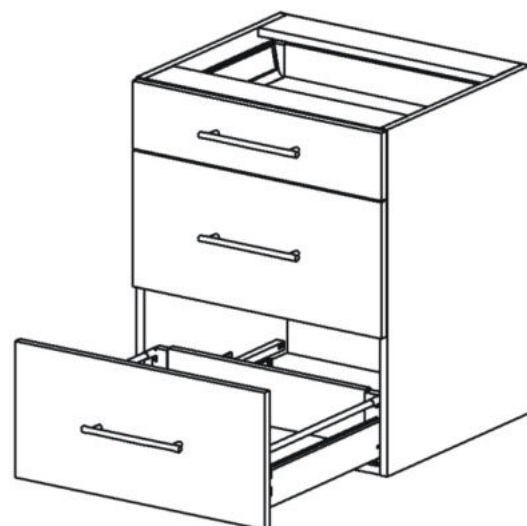

Skřínka šuplíková
LESK ZAS TL 80(60,40)x82x50

Boční pohled

Detail zásuvky

Kuchyňské skřínky spodní šuplíkové, kovový pojezd bez tlumení a dotahu

Skřínka šuplíková
LESK ZAS 80(60,40)x82x50

Boční pohled

Detail zásuvky