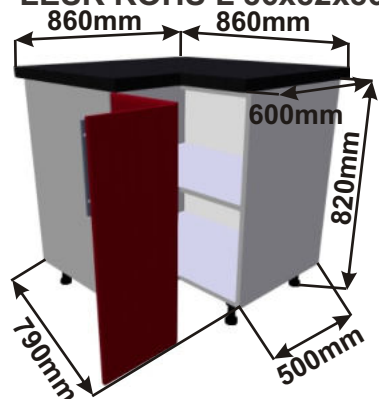

Skříňka roh.lomené dv. levé
LESK ROHS L 86x82x86