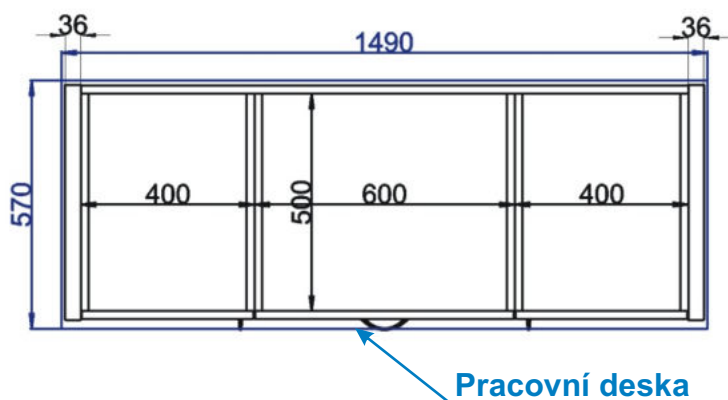

Cena: 14360,- Kč

Vysoká skř. s výsuvem 40
LESK VYSK VDP 40x211x57

Cena: 11640,- Kč

Ostrůvek A1 129x57x86

Cena za komplet včetně pracovní desky: 10040,-Kč

Ostrůvek A2 1490x570x860

Cena za komplet včetně pracovní desky: 11140,-Kč

Ostrůvek s pultem B1 1290x570x860

Cena za komplet včetně pracovní desky: 13660,-Kč

Ostrůvek s pultem B2 1490x570x860

Cena za komplet včetně pracovní desky: 15280,-Kč

Ostrůvek C1 129x92x86

Pohled zepředu

Pohled zezadu