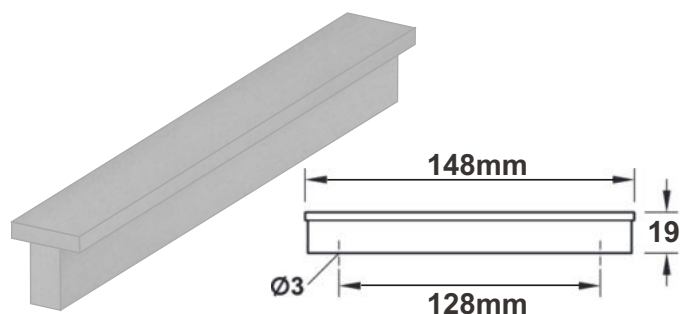

Úchytka plast 128 - lak