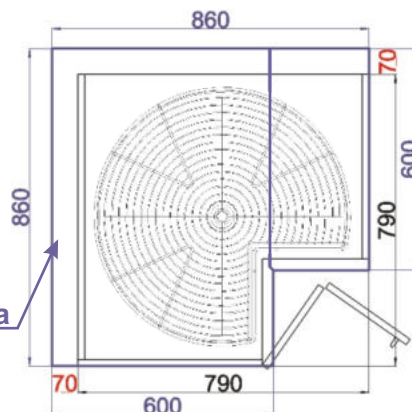

ukázky použití
půdorys

Pracovní deska