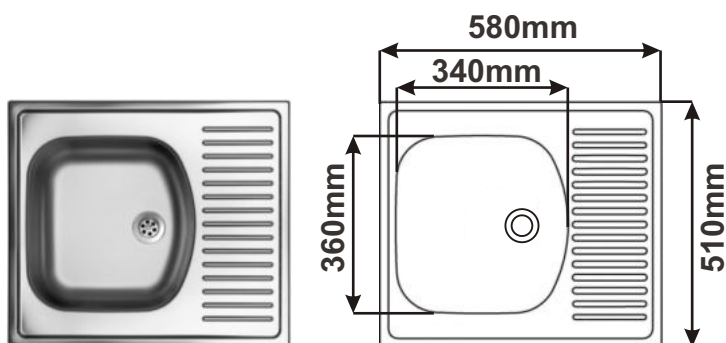

Cena: 1140,- Kč

DŘEZ ROUND 510
S malou výpustí

Cena: 1140,- Kč

DŘEZ ROUND 510
S velkou výpustí

Cena: 1240,- Kč

DŘEZ CLASSIC 480
S malou výpustí

Cena: 1100,- Kč

DŘEZ CLASSIC 480
S velkou výpustí

Cena: 1140,- Kč

Nerezové dřezy

DŘEZ CLASSIC 500
S malou výpustí

Cena: 990,- Kč

DŘEZ CLASSIC 500
S velkou výpustí

Cena: 1040,- Kč

DŘEZ SHORT 580
S malou výpustí

Cena: 1370,- Kč

DŘEZ SHORT 580
S velkou výpustí

Cena: 1450,- Kč

DŘEZ CLASSIC 760
S malou výpustí

Cena: 1140,- Kč

DŘEZ CLASSIC 760
S velkou výpustí

Cena: 1250,- Kč

Nerezové dřezy

DŘEZ ETN614
Otvor vlevo