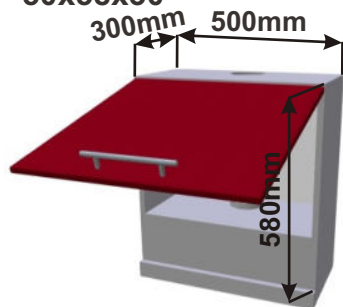

Cena: 9230,- Kč

Skříňka horní lomené HF 80
LESK HORPL 80x72x30

Cena: 8990,- Kč

Skříňka horní lomené HF 60
LESK HORPL 60x72x30

Cena: 8490,- Kč

Skříňka horní lomené HF

Boční pohled

Skříňky nad výsuvnou digestoř s tlumením dovřením a dotahem HK

Korpus Lamino / Dvířka Lesklé

LESK VYS DIG HK OT
60x58x30

Cena: 3990,- Kč

LESK VYS DIG HK OT
50x58x30

Cena: 3790,- Kč

LESK VYS DIG HK
60x58x30

Cena: 3990,- Kč

LESK VYS DIG HK
50x58x30