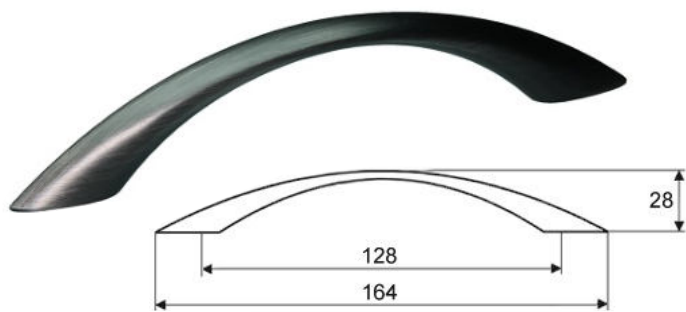

Úchytka Piombina 96 - starocín