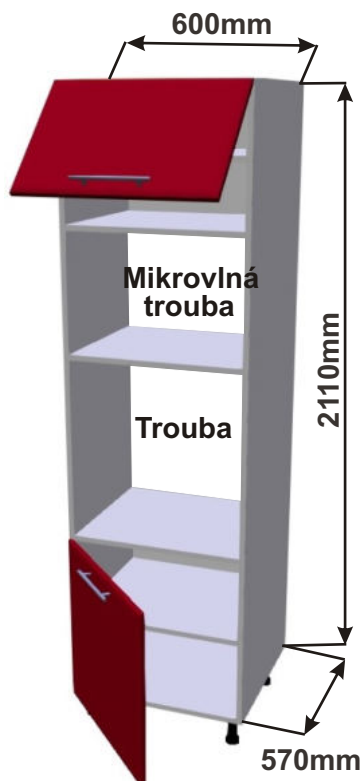

ukázky použití
půdorys

Pracovní deska

Cena: 4880,- Kč

Spodní roh ODP pravá
LESK ROH ODP 690/1-1 P 86x82x86

ukázky použití
půdorys

Pracovní deska

Cena: 4880,- Kč

Kuchyňské skřínky - CARMEN

Kuchyňské skřínky spodní vysoké pro vestavné spotřebiče

Korpus Lamino / Dvířka Lesklé

Skříňka 60 levá
LESK VYS SPOT L
60x211x57

Cena: 5580,- Kč

Skříňka 60 pravá
LESK VYS SPOT P
60x211x57

Cena: 5580,- Kč

Skříňka 60 vest 2x zásuvka
LESK VYS SPOT Z
60x211x57