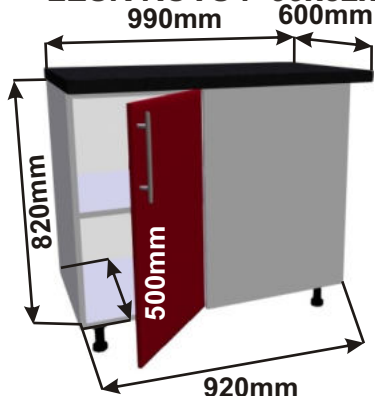

LESK SPO P40x82x50

Pracovní deska

LESK ROVS L 99x82x50

Cena: 2990,- Kč

Spodní skříňka 99 pravá
LESK ROVS P 99x82x50

ukázky použití
půdorys

LESK ROVS
P 99x82x50

Pracovní deska