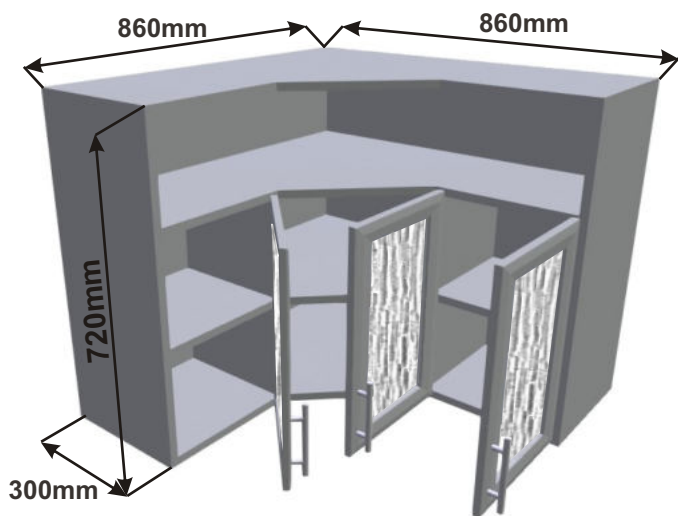

Použití horních rohových skříněk 59 x výška x 59 cm

(Skutečné rozměry spodní skřínky jsou 920x920 mm + mezery u zdi 70 mm.
Rozměry s pracovní deskou jsou 990x990 mm.)

LESK ROVS P
99x82x50

LESK ROVS L
99x82x50

Kuchyňské skříňky horní rohové 720

Korpus
Lamino /

Dvířka
Lesk

Rohová skříňka horní levá
LESK ROH SKL L 86x72x86

Cena: 5450,- Kč

Rohová skříňka horní pravá
LESK ROH SKL P 86x72x86

Cena: 5450,- Kč

Kuchyňské skříňky horní rohové police

Korpus
Lamino

Police roh 30
LAM POL HROH 30x72x30
300mm

Cena: 680,- Kč

Police roh 20
LAM POL HROH 20x72x30
300mm

Cena: 680,- Kč

Rohová skříňka horní výsuvná digestoř
LESK ROH VYS DIG 1020x720x1020

Použití horních rohových skříněk 102 x 72 x 102 cm

(Skutečné rozměry spodní skřínky jsou 950x950 mm + mezery u zdi 70 mm.
Rozměry s pracovní deskou jsou 1020x1020 mm.)

Kuchyňské skřínky horní plné 720

Korpus Lamino / Dvířka Lesklé

Cena: 3780,- Kč

Cena: 3440,- Kč