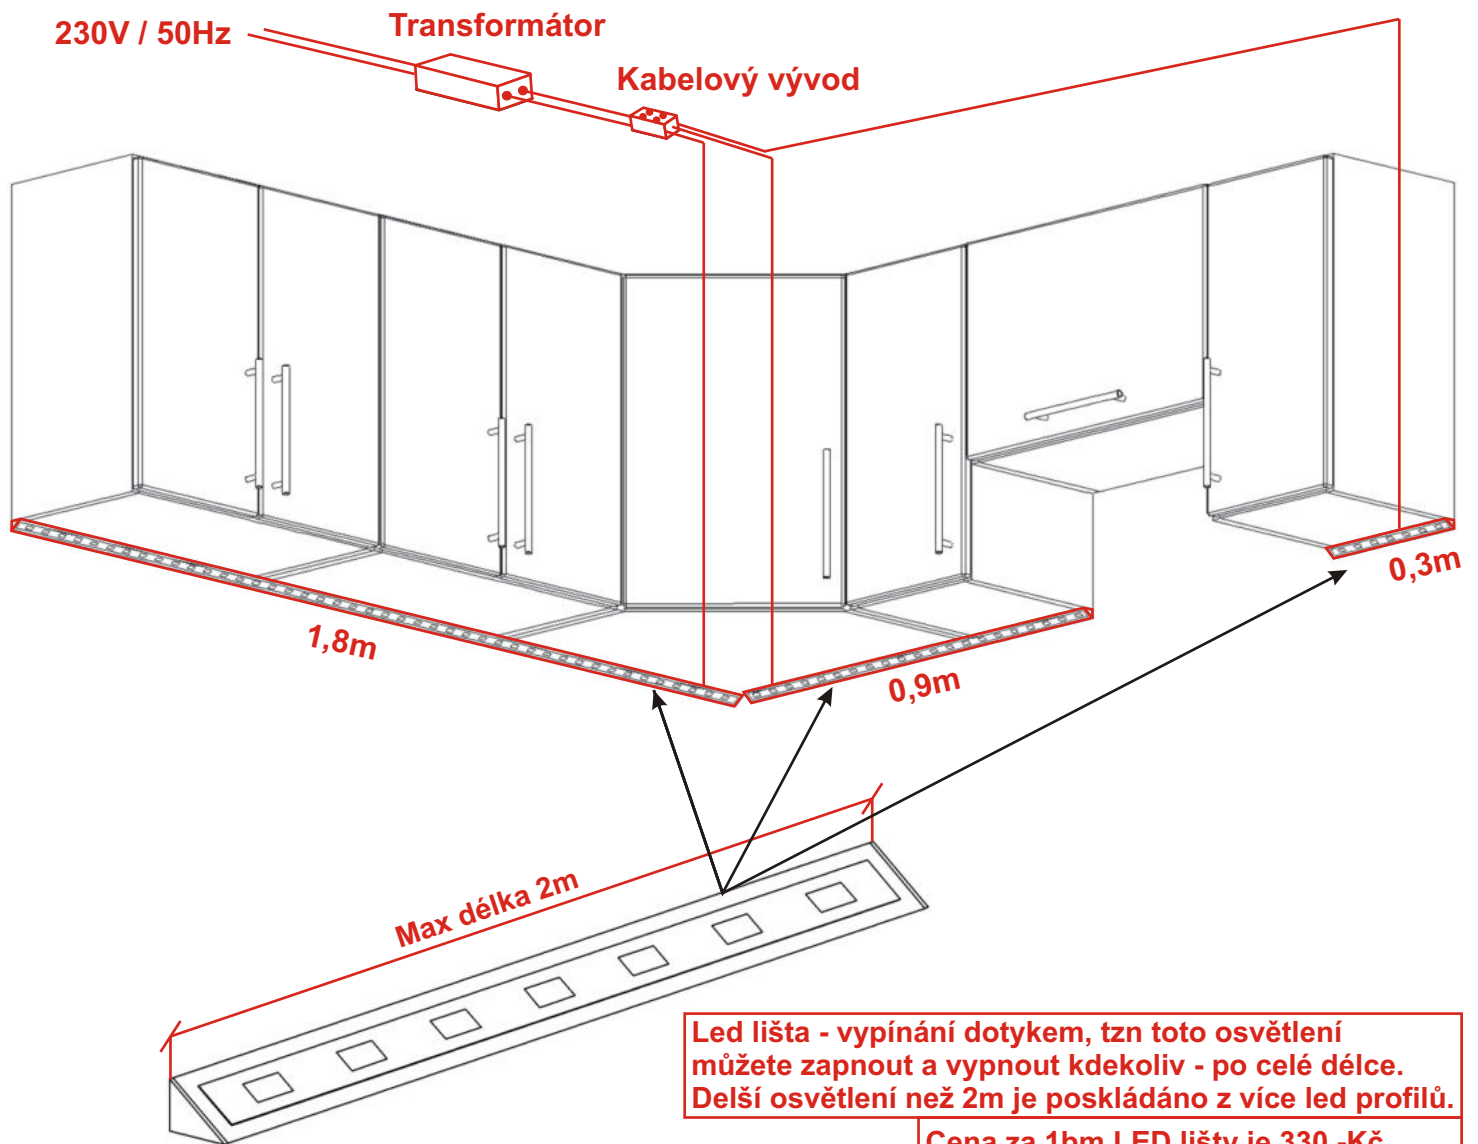

Ukázka sestavy pracovní desky a těsnící lišty - kuchyňská linka BÁRA J

1. Pracovní deska - 1a) pracovní deska 1,2 m
 - 1b) rohový díl pracovní desky 1,8 m
 - 1c) pracovní deska 1,11 m
2. Těsnící lišta - cca 5,4 m + plastové prvky

Nasazení bodových světel

1.1.

1.2.

1.3.

1.4.

Jedná se o paralelní zapojení ! (nikoli sériové).

230V / 50Hz

Zapojení led osvětlení