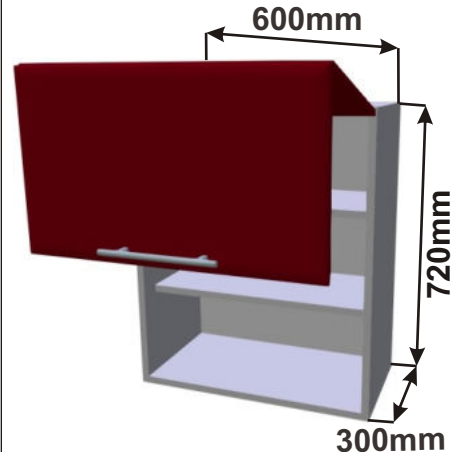

Použití horních rohových skříněk 59 x výška x 59 cm

(Skutečné rozměry spodní skřínky jsou 920x920 mm + mezery u zdi 70 mm.
Rozměry s pracovní deskou jsou 990x990 mm.)

LESK ROVS P
99x82x50

LESK ROVS L
99x82x50

Cena: 2190,- Kč

Výsuvný odsávač par GUZZANTI - 50cm

Hlučnost min.: 54
 Výkon: 194 m3/hod
 Osvětlení: 1x žárovka
 Energetická třída: D
 Typ filtru: hliníkový omyvatelný
 Provedení: nerez

Cena: 2050,- Kč

Skříňka horní lomené HF 86
LESK HORPL 86x72x30

Cena: 9230,- Kč

Skříňka horní lomené HF 80
LESK HORPL 80x72x30

Cena: 8990,- Kč

Skříňka horní lomené HF 60
LESK HORPL 60x72x30

Cena: 8490,- Kč

Skříňka horní lomené HF

Boční pohled

Skříňky nad výsuvnou digestoř s tlumením dovřením a dotahem HK