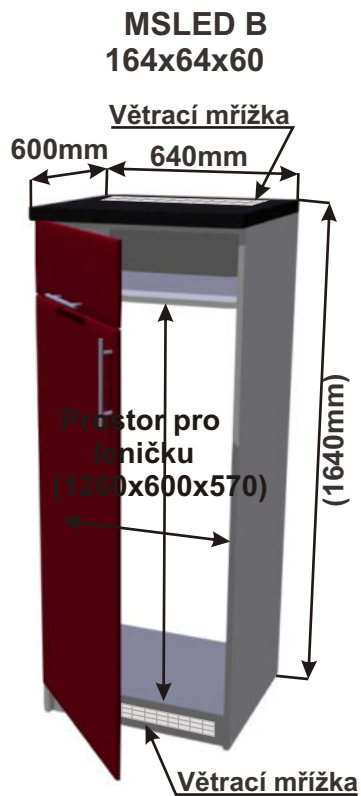

Ostrůvek G 200x201x86

Půdorys

Cena za komplet včetně pracovní desky: 38740,-Kč

Ostrůvek H 181x200x113

Cena za komplet včetně pracovní desky: 19160,-Kč

Cena bez pracovní desky

Cena: 1260,- Kč

Cena bez pracovní desky