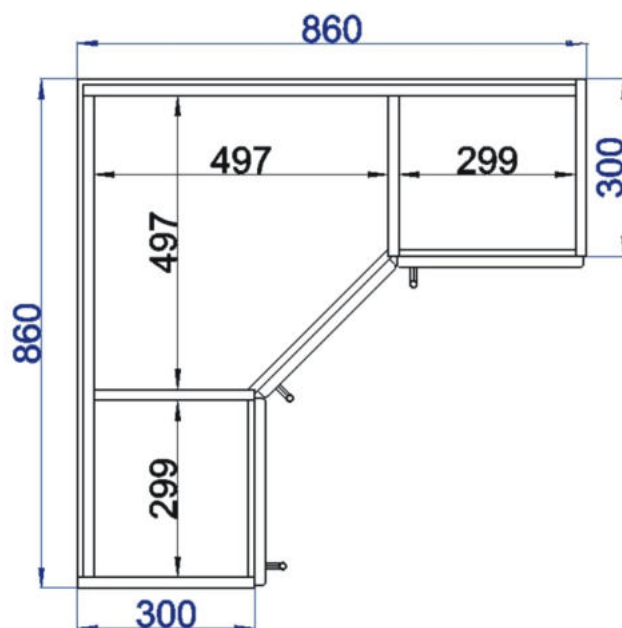

Použití horních rohových skříněk 59 x výška x 59 cm

(Skutečné rozměry spodní skřínky jsou 920x920 mm + mezery u zdi 70 mm.
Rozměry s pracovní deskou jsou 990x990 mm.)

LESK ROVS P
99x82x50

LESK ROVS L
99x82x50

Kuchyňské skříňky horní rohové 720

Korpus
Lamino /

Dvířka
Lesk

Rohová skříňka horní levá
LESK ROH SKL L 86x72x86

Cena: 5450,- Kč

Rohová skříňka horní pravá
LESK ROH SKL P 86x72x86

Cena: 5450,- Kč

Kuchyňské skříňky horní rohové police

Korpus
Lamino

Police roh 30
LAM POL HROH 30x72x30
300mm

Cena: 680,- Kč

Police roh 20
LAM POL HROH 20x72x30
300mm

Cena: 680,- Kč

Rohová skříňka horní výsuvná digestoř
LESK ROH VYS DIG 1020x720x1020

Použití horních rohových skříněk 102 x 72 x 102 cm

(Skutečné rozměry spodní skřínky jsou 950x950 mm + mezery u zdi 70 mm.
Rozměry s pracovní deskou jsou 1020x1020 mm.)

Kuchyňské skřínky horní plné 720

Korpus Lamino / Dvířka Lesklé

Cena: 3780,- Kč

Cena: 3440,- Kč