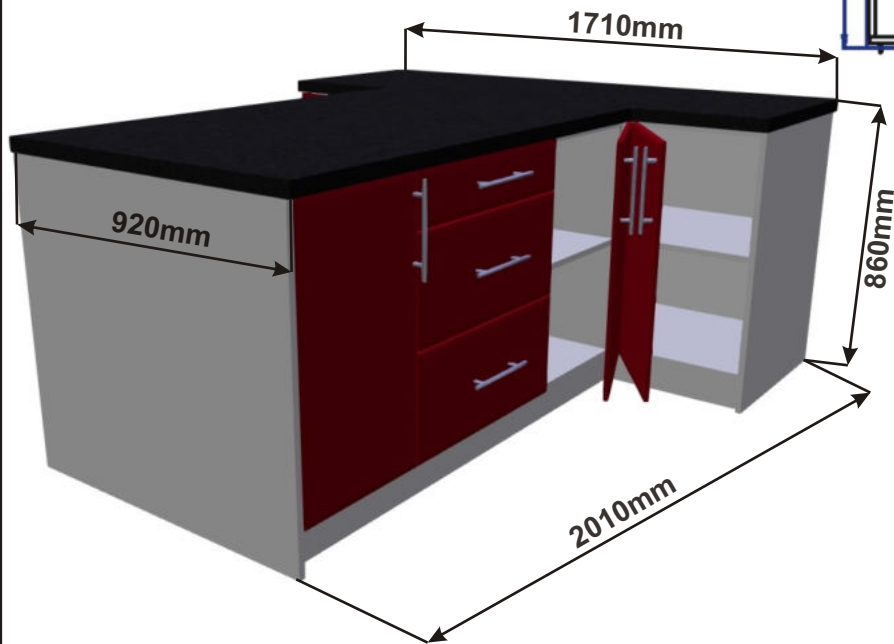

Půdorys

Cena za komplet včetně pracovní desky: 7770,-Kč

Ostrůvek s pultem E 200x120x113

Půdorys

Cena za komplet včetně pracovní desky: 14440,-Kč

Ostrůvek F 171x201x86

Půdorys

Cena za komplet včetně pracovní desky: 36910,-Kč