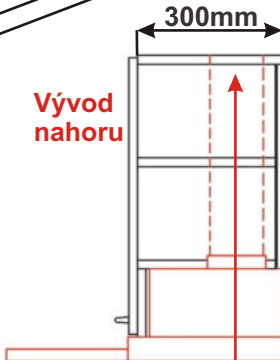

Výsuvný odsávač par

V nabídce spotřebičů si můžete zakoupit odsávač par a my Vám jej zdarma zabudujeme do skříňky pro odsávače par. Jen je potřeba upřesnit tyto body.

1) Zda-li bude výstup odsávače vyveden do vzduchotechniky.
2) Kam?/Dozadu?/Nahoru?/Bez vývodu s uhlíkovým filtrem.

Výsuvná část odsávače par

Bez vývodu s uhlíkovým filtrem

Skříňky nad digestoř

Korpus Lamino / Dvířka Lesklé