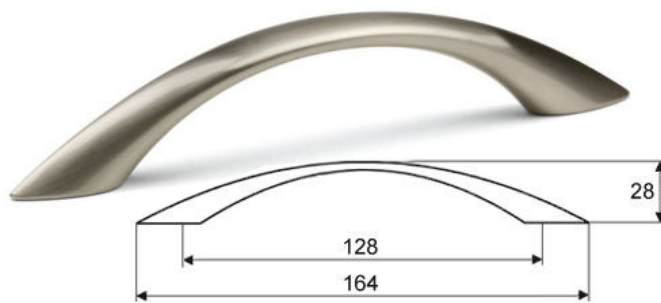

DŘEZ SHORT 580
S velkou výpustí

Cena: 1450,- Kč

DŘEZ CLASSIC 760
S malou výpustí

Cena: 1140,- Kč

DŘEZ CLASSIC 760
S velkou výpustí

Cena: 1250,- Kč

Nerezové dřezy

DŘEZ ETN614
Otvor vlevo

Cena: 1260,- Kč

DŘEZ ETN614
Otvor vpravo

Cena: 1260,- Kč

DŘEZ ETN614
bez otvoru

Cena: 1260,- Kč

DŘEZ MON 681

Cena: 4760,- Kč

DŘEZ MON 651

Cena: 5840,- Kč

Plastové vklady - příborníky

<p>Příborník 30</p>  <p>Cena: 160,- Kč</p>	<p>Příborník 40</p>  <p>Cena: 170,- Kč</p>	<p>Příborník 45</p>  <p>Cena: 180,- Kč</p>	<p>Příborník 50</p>  <p>Cena: 180,- Kč</p>
<p>Příborník 60</p>  <p>Cena: 210,- Kč</p>	<p>Příborník 70</p>  <p>Cena: 220,- Kč</p>	<p>Příborník 80</p>  <p>Cena: 270,- Kč</p>	<p>Příborník 90</p>  <p>Cena: 330,- Kč</p>

Úchytka Piombina 96 - starocín

Cena: 58,- Kč

Úchytka Piombina 96 - broušený nikel

Cena: 60,- Kč

Úchytka Piombina 96 - staroměď

Cena: 72,- Kč

Úchytka Piombina 96 - chrom

Cena: 72,- Kč