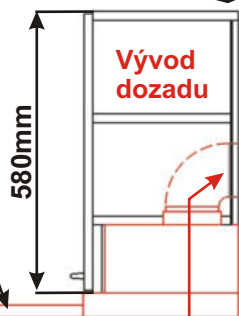

Výsuvný odsávač par

V nabídce spotřebičů si můžete zakoupit odsávač par a my Vám jej zdarma zabudujeme do skříňky pro odsávače par. Jen je potřeba upřesnit tyto body.

1) Zda-li bude výstup odsávače vyveden do vzduchotechniky.
2) Kam?/Dozadu?/Nahoru?/Bez vývodu s uhlíkovým filtrem.

Výsuvná část odsávače par

Bez vývodu s uhlíkovým filtrem

Skříňky nad digestoř

Korpus Lamino / Dvířka Lesklé