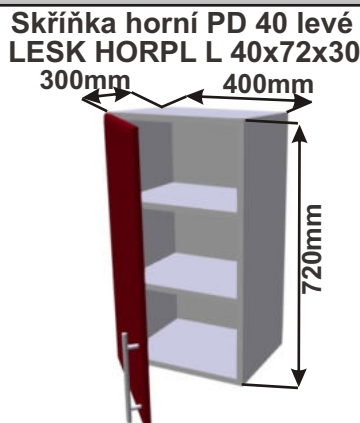

Cena: 1910,- Kč