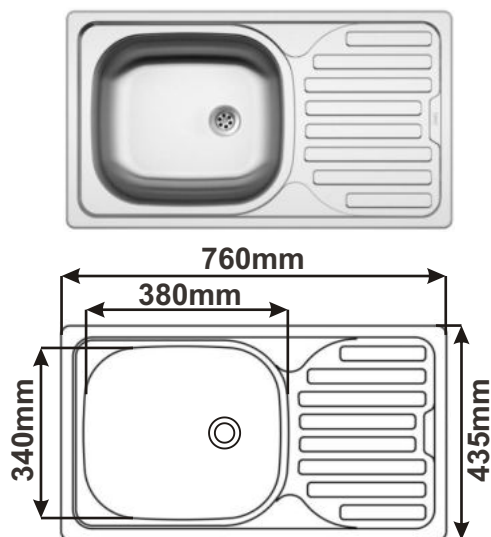

Cena: 1140,- Kč

DŘEZ ROUND 510
S malou výpustí

Cena: 1140,- Kč

DŘEZ ROUND 510
S velkou výpustí

Cena: 1240,- Kč

DŘEZ CLASSIC 480
S malou výpustí

Cena: 1100,- Kč

DŘEZ CLASSIC 480
S velkou výpustí

Cena: 1140,- Kč

Nerezové dřezy

DŘEZ CLASSIC 500
S malou výpustí

Cena: 990,- Kč

DŘEZ CLASSIC 500
S velkou výpustí

Cena: 1040,- Kč

DŘEZ SHORT 580
S malou výpustí

Cena: 1370,- Kč

DŘEZ SHORT 580
S velkou výpustí

Cena: 1450,- Kč

DŘEZ CLASSIC 760
S malou výpustí

Cena: 1140,- Kč

DŘEZ CLASSIC 760
S velkou výpustí

Cena: 1250,- Kč

Nerezové dřezy

DŘEZ ETN614
Otvor vlevo