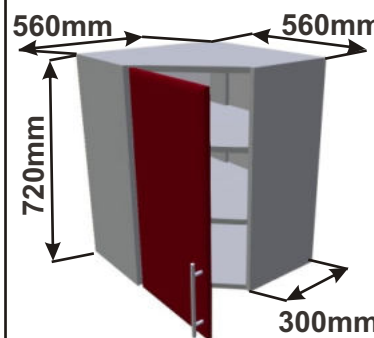

Ukázka sestavy pracovní desky a těsnící lišty - kuchyňská linka BÁRA J

1. Pracovní deska - 1a) pracovní deska 1,2 m
 - 1b) rohový díl pracovní desky 1,8 m
 - 1c) pracovní deska 1,11 m
2. Těsnící lišta - cca 5,4 m + plastové prvky

Kuchyňské skřínky horní rohové 720

Korpus Lamino / Dvířka Lesklé

Horní rohová skříňka PL-L 56
LESK HVROH P 56x72x56

Cena: 2990,- Kč

Horní rohová skříňka PL-P 56
LESK HVROH P 56x72x56

Cena: 2990,- Kč

Horní rohová skříňka SK-L 56
LESK HVROH SKL P
56x72x56

Použití horních rohových skříněk 59 x výška x 59 cm

(Skutečné rozměry spodní skřínky jsou 920x920 mm + mezery u zdi 70 mm.
Rozměry s pracovní deskou jsou 990x990 mm.)

LESK ROVS P
99x82x50

LESK ROVS L
99x82x50