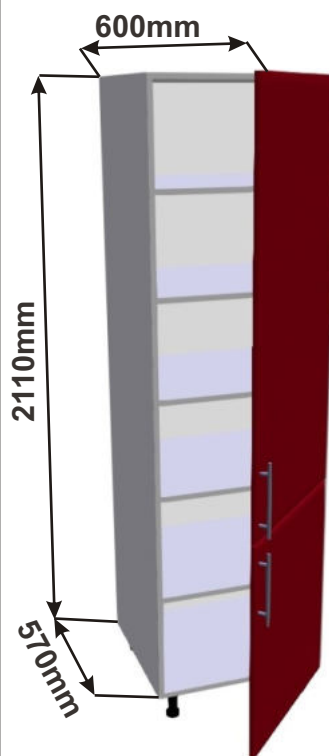

Skříňka 40 pravá
LESK VYS P 40x211x57

Cena: 5740,- Kč

Skříňka 60 levá
LESK VYS L 60x211x57

Cena: 7530,- Kč

Skříňka 60 pravá
LESK VYS P 60x211x57

Cena: 7353,- Kč

Vysoká skř. s výsuvem 60
LESK VYSK VDP 60x211x57

Cena: 14360,- Kč

Vysoká skř. s výsuvem 40
LESK VYSK VDP 40x211x57

Cena: 11640,- Kč

Ostrůvek A1 129x57x86

Cena za komplet včetně pracovní desky: 10040,-Kč

Ostrůvek A2 1490x570x860

Cena za komplet včetně pracovní desky: 11140,-Kč