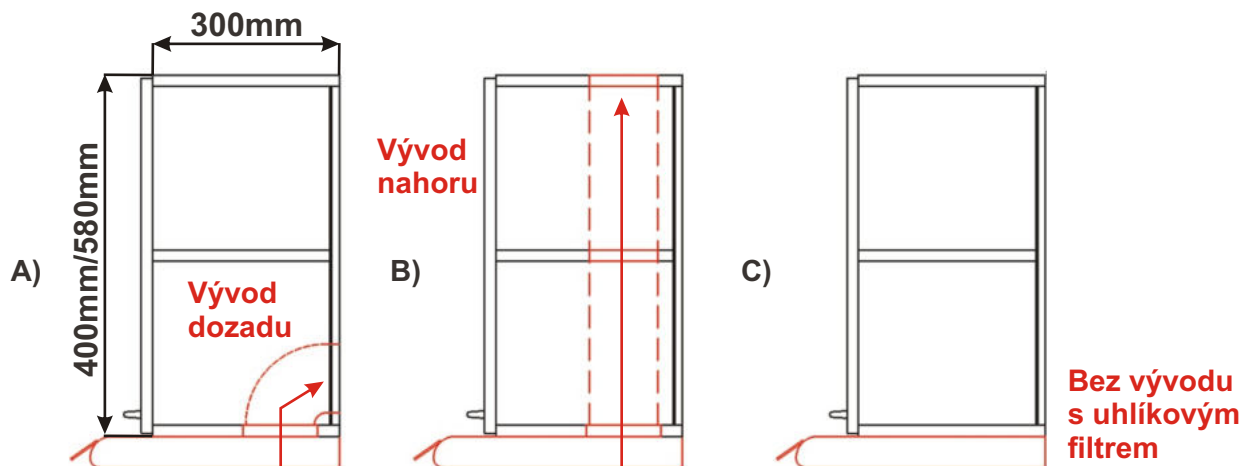

Skříňka ND HK
Boční pohled

Pevný odsávač par

V nabídce spotřebičů si můžete zakoupit odsávač par a my Vám jej zdarma zabudujeme do skříňky pro odsávače par. Jen je potřeba upřesnit tyto body.

- 1) Zda-li bude výstup odsávače vyveden do vzduchotechniky.
- 2) Kam? / Dozadu a) / Nahoru b) / Bez vývodu s uhlíkovým filtrem c).