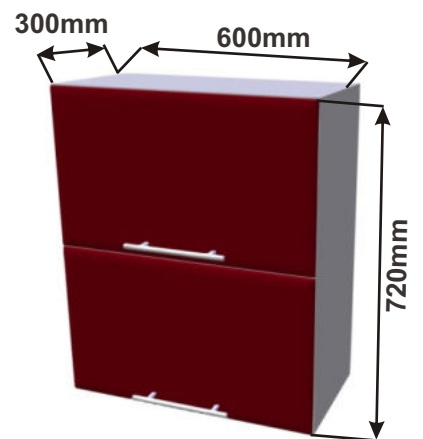

(Skutečné rozměry spodní skřínky jsou 950x950 mm + mezery u zdi 70 mm.
Rozměry s pracovní deskou jsou 1020x1020 mm.)

Kuchyňské skřínky horní plné 720

Korpus Lamino / Dvířka Lesklé

Cena: 3780,- Kč

Cena: 3440,- Kč

Korpus Lamino / Dvířka Lesklé

Skříňka horní HPLN 86
LESK HV PLN 86x72x30

Cena: 3940,- Kč

Skříňka horní HPLN80
LESK HV PLN 80x72x30

Cena: 3760,- Kč

Skříňka horní HPLN60
LESK HV PLN 60x72x30

Cena: 3090,- Kč

Kuchyňská skříňka s mikrovlnou troubou horní plné 720

Korpus Lamino / Dvířka Lesklé

LESK MIKR 60x72x30

Cena: 1940,- Kč

Skříňky nad výsuvnou digestoř

Korpus Lamino / Dvířka Lesklé

LESK VYS DIG OT 60x58x30

LESK VYS DIG OT 50x58x30

Skříňka ND 60
LESK DIG 60x40x30