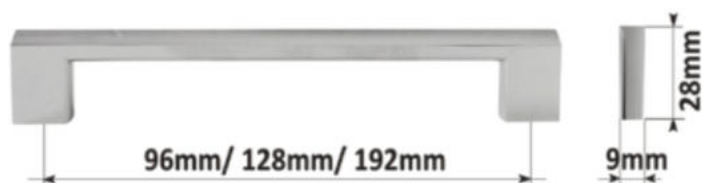

Úchytka chrom
UV 3001 019-021