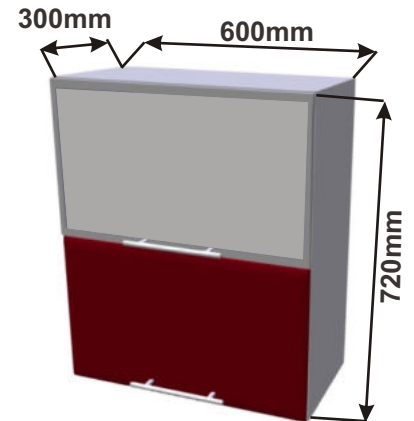

Použití horních rohových skříněk 59 x výška x 59 cm

(Skutečné rozměry spodní skřínky jsou 920x920 mm + mezery u zdi 70 mm.
Rozměry s pracovní deskou jsou 990x990 mm.)

LESK ROVS P
99x82x50

LESK ROVS L
99x82x50

(Skutečné rozměry spodní skřínky jsou 950x950 mm + mezery u zdi 70 mm.
Rozměry s pracovní deskou jsou 1020x1020 mm.)

Kuchyňské skřínky horní plné 720

Korpus Lamino / Dvířka Lesklé

Cena: 3780,- Kč

Cena: 3440,- Kč

Skříňka horní HP86
LESK HV SKL 86x72x30

Cena: 4770,- Kč

Skříňka horní HP80
LESK HV SKL 80x72x30

Cena: 4630,- Kč

Skříňka horní HP60
LESK HV SKL 60x72x30

Cena: 3910,- Kč

Kuchyňské skříňky horizontální horní plné 720

Korpus Lamino / Dvířka Lesklé

Skříňka horní HPLN 86
LESK HV PLN 86x72x30

Cena: 3940,- Kč

Skříňka horní HPLN80
LESK HV PLN 80x72x30

Cena: 3760,- Kč

Skříňka horní HPLN60
LESK HV PLN 60x72x30

Cena: 3090,- Kč

Kuchyňská skříňka s mikrovlnou troubou horní plné 720