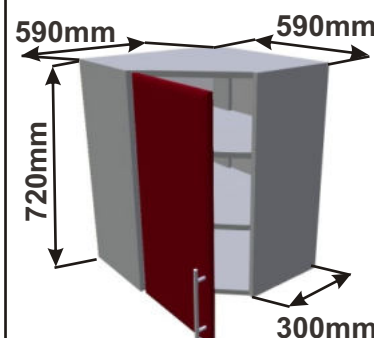

Horní rohová skříňka PL-L 59
LESK HVROH P 59x72x59