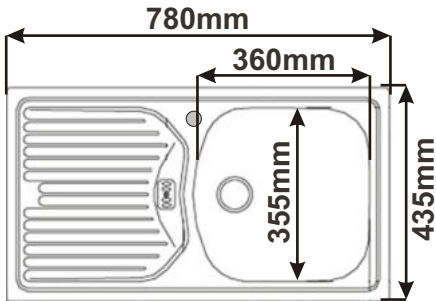

DŘEZ SHORT 580
S velkou výpustí

Cena: 1450,- Kč

DŘEZ CLASSIC 760
S malou výpustí

Cena: 1140,- Kč

DŘEZ CLASSIC 760
S velkou výpustí

Cena: 1250,- Kč

Nerezové dřezy

DŘEZ ETN614
Otvor vlevo