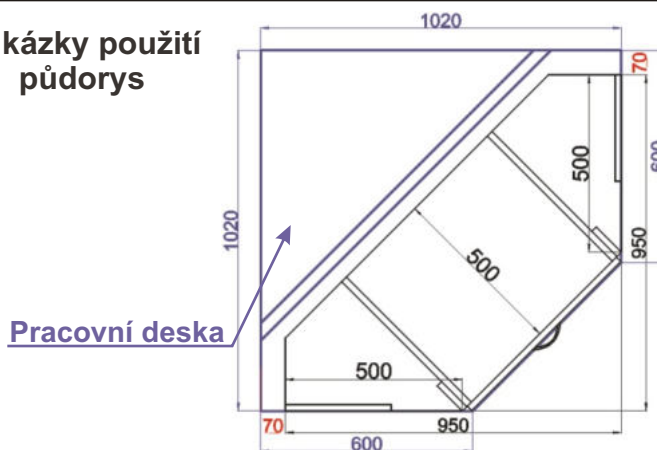

Cena: 3410,- Kč

Cena: 3410,- Kč

Cena: 3280,- Kč

Cena: 1280,- Kč

Cena: 1280,- Kč

Cena: 1280,- Kč

Cena: 1280,- Kč

Cena: 900,- Kč