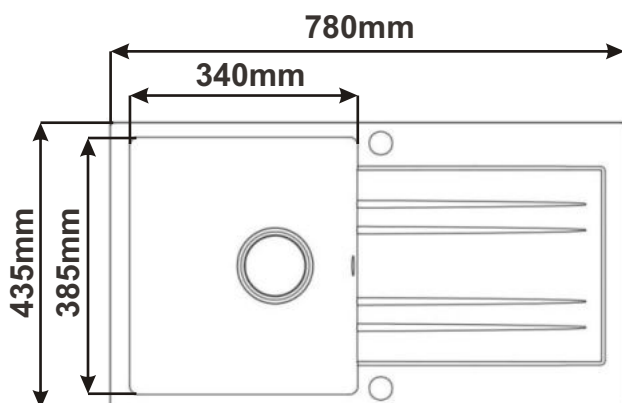

DŘEZ RAPID 780