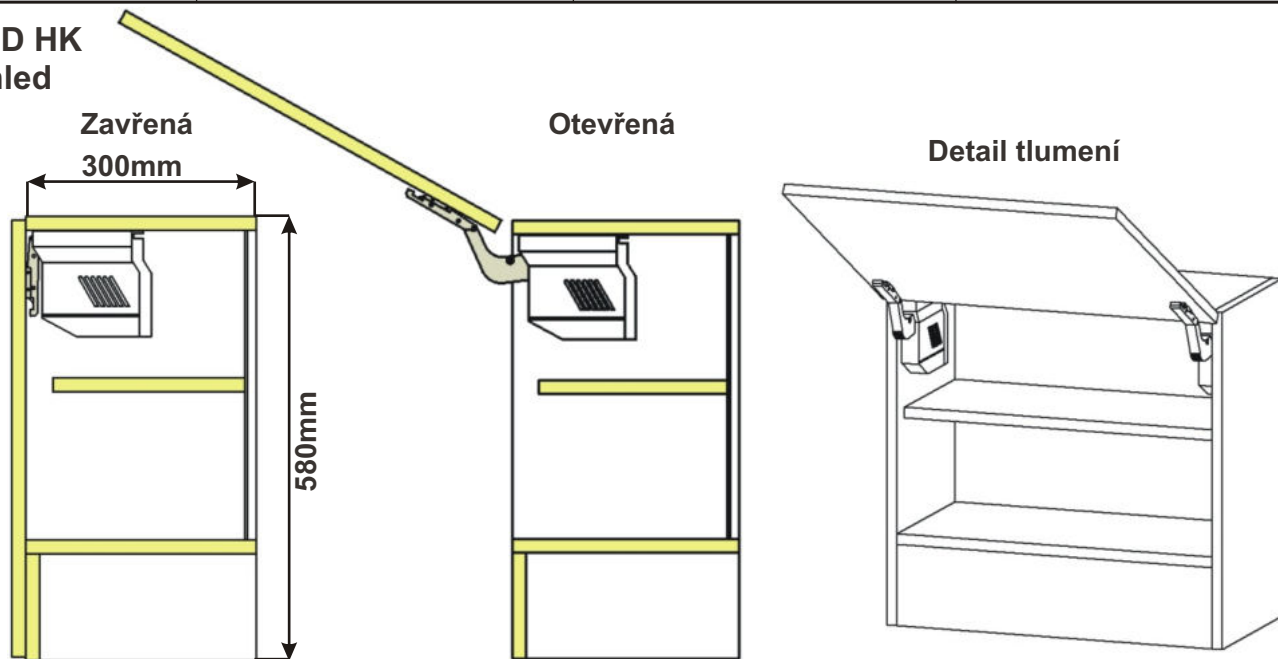

Cena: 3790,- Kč

Skříňka ND HK
Boční pohled

Výsuvný odsávač par