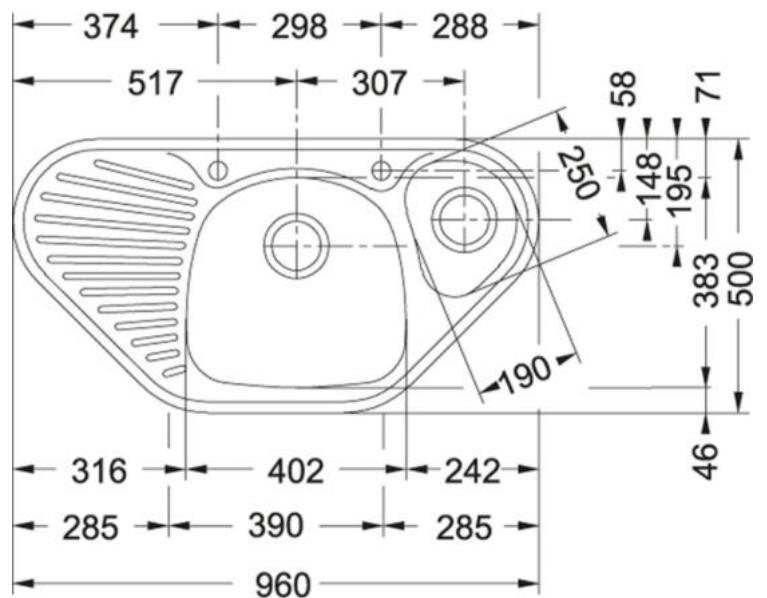

DŘEZ SHORT 580
S velkou výpustí

Cena: 1450,- Kč

DŘEZ CLASSIC 760
S malou výpustí

Cena: 1140,- Kč

DŘEZ CLASSIC 760
S velkou výpustí

Cena: 1250,- Kč

Nerezové dřezy

DŘEZ ETN614
Otvor vlevo

Cena: 1260,- Kč

DŘEZ ETN614
Otvor vpravo

Cena: 1260,- Kč

DŘEZ ETN614
bez otvoru

Cena: 1260,- Kč

DŘEZ MON 681

Cena: 4760,- Kč

DŘEZ MON 651