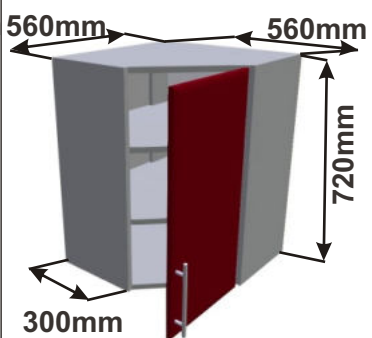

Kuchyňské skřínky horní rohové 720

Korpus Lamino / Dvířka Lesklé

Horní rohová skříňka PL-L 56
LESK HVROH P 56x72x56

Cena: 2990,- Kč

Horní rohová skříňka PL-P 56
LESK HVROH P 56x72x56

Cena: 2990,- Kč

Horní rohová skříňka SK-L 56
LESK HVROH SKL P
56x72x56

Horní rohová skříňka SK-L 59
LESK HVROH SKL P
59x72x59

Cena: 3400,- Kč

Horní rohová skříňka SK-L 59
LESK HVROH SKL P
59x72x59

Cena: 3400,- Kč

Použití horních rohových skříněk 56 x výška x 56 cm

(Skutečné rozměry spodní skřínky jsou 790x790 mm + mezery u zdi 70 mm.
Rozměry s pracovní deskou jsou 860x860 mm.)

Použití horních rohových skříněk 59 x výška x 59 cm

(Skutečné rozměry spodní skřínky jsou 920x920 mm + mezery u zdi 70 mm.
Rozměry s pracovní deskou jsou 990x990 mm.)

LESK ROVS P
99x82x50

LESK ROVS L
99x82x50