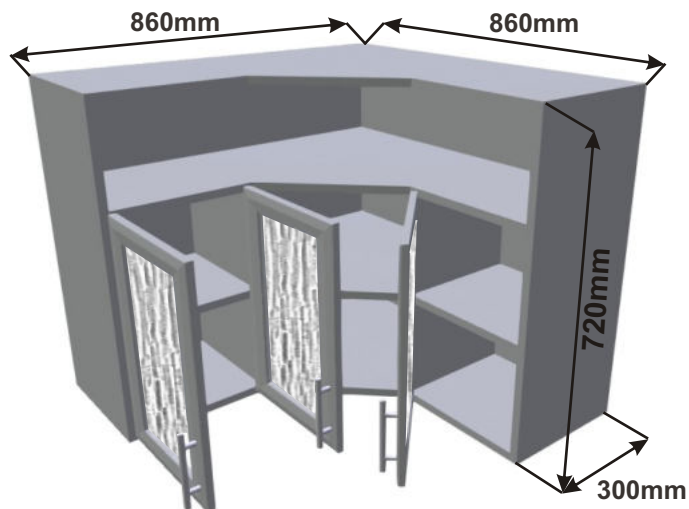

Kuchyňské skříňky horní rohové 720

Korpus
Lamino /

Dvířka
Lesk

Rohová skříňka horní levá
LESK ROH SKL L 86x72x86