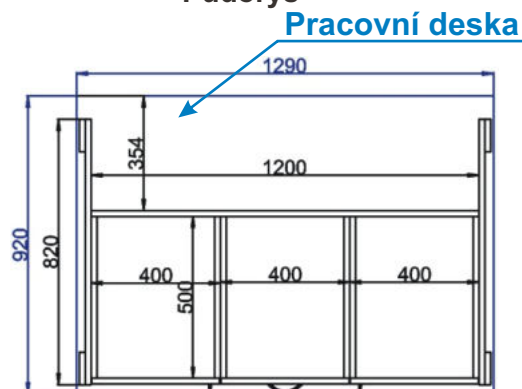

Půdorys

Cena za komplet včetně pracovní desky: 13660,-Kč bez židlí