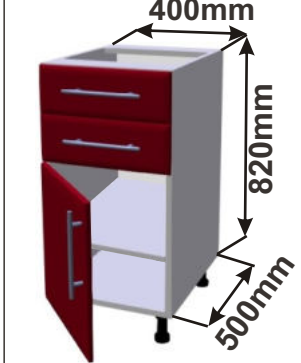

Skřínka šupl. 40 L
LESK ZAS TL L
40x82x50