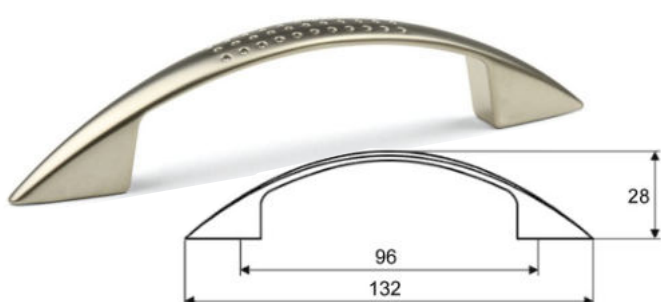

Úchytka Piombina 96 - starocín

Cena: 58,- Kč

Úchytka Piombina 96 - broušený nikel

Cena: 60,- Kč

Úchytka Piombina 96 - staroměď

Cena: 72,- Kč

Úchytka Piombina 96 - chrom

Cena: 72,- Kč

Úchytka Nomina 96 - Satin nikel

Cena: 60,- Kč

Úchytka Nomina 96 - satin chrom

Cena: 60,- Kč

Úchytka Ruona 96 - chrom

Cena: 64,- Kč

Úchytka Ruona 96 - černá

Cena: 64,- Kč

Úchytka Ruona 96 - mosaz

Cena: 64,- Kč

Úchytka Ruona 96 - satin nikel

Cena: 64,- Kč

Úchytka hrazda chrom
UV 3001 002-004

96mm-56,-Kč, 128mm-60,-Kč, 192mm-64,- Kč

Úchytka hrazda satina
UV 3001 010-012

96mm-56,-Kč, 128mm-60,-Kč, 192mm-64,- Kč