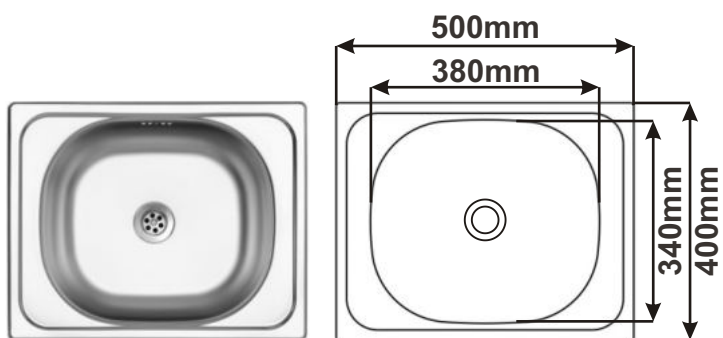

Nerezové dřezy

DŘEZ CLASSIC 500
S malou výpustí