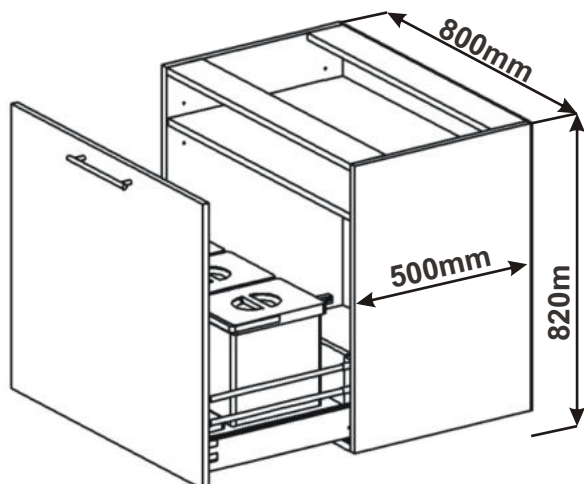

Spodní skř. s výsuvem
Odpadkovým košem 3K
LESK SPO OD3K 90x82x57

Odpadkový koš 3x15l + 3x miska

U těchto košů je potřeba po otevření víko koše zvednout.

Cena skříňky včetně odpadkového koše: 7780,-Kč

Spodní skř. s výsuvem
Odpadkovým košem 3K
LESK SPO OD3K 80x82x57

Odpadkový koš 3x15l + 3x miska

U těchto košů je potřeba po otevření víko koše zvednout.

Cena skříňky včetně odpadkového koše: 7210,-Kč

Spodní skř. s výsuvem
Odpadkovým košem 2K
LESK SPO OD2K 60x82x57

Odpadkový koš 2x15l + 2x miska

U těchto košů je potřeba po otevření víko koše zvednout.

Cena skříňky včetně odpadkového koše: 5320,-Kč