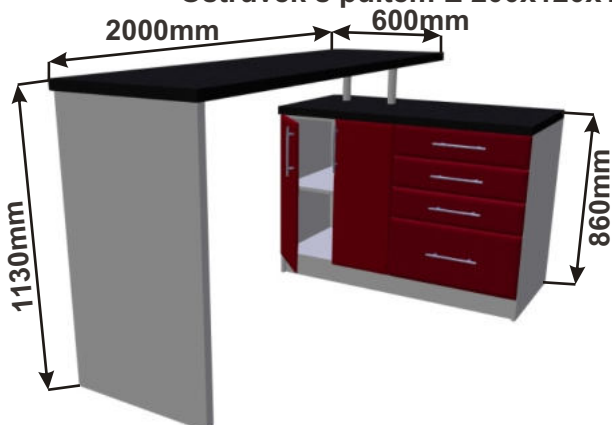

Ostrůvek s pultem E 200x120x113