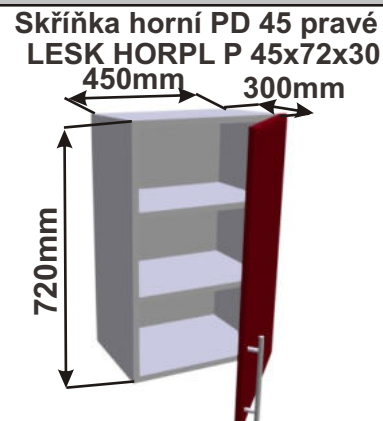

Cena: 2060,- Kč