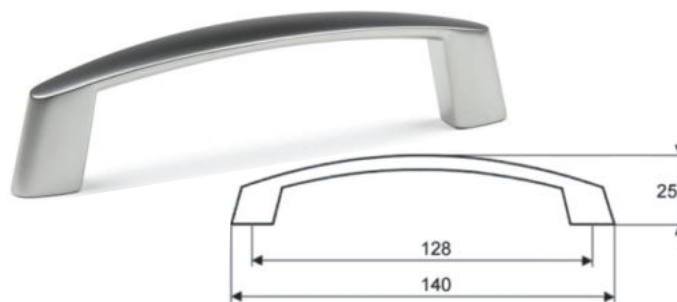

Úchytka Nomina 96 - satin chrom