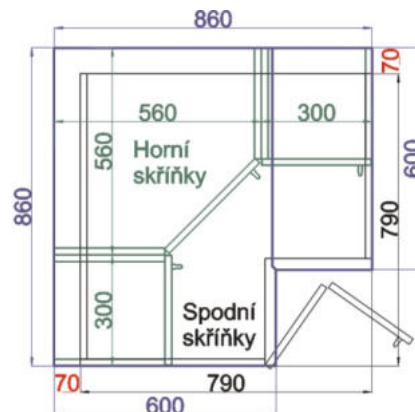

Kuchyňské skřínky horní rohové 720

Korpus Lamino / Dvířka Lesklé

Horní rohová skříňka PL-L 56
LESK HVROH P 56x72x56

Cena: 2990,- Kč

Horní rohová skříňka PL-P 56
LESK HVROH P 56x72x56

Cena: 2990,- Kč

Horní rohová skříňka SK-L 56
LESK HVROH SKL P
56x72x56

Cena: 3160,- Kč

Horní rohová skříňka SK-L 56
LESK HVROH SKL P
56x72x56

Cena: 3160,- Kč

Horní rohová skříňka PL-L 59
LESK HVROH P 59x72x59

Cena: 3190,- Kč

Horní rohová skříňka PL-P 59
LESK HVROH P 59x72x59

Cena: 3190,- Kč

Horní rohová skříňka SK-L 59
LESK HVROH SKL P
59x72x59

Cena: 3400,- Kč

Horní rohová skříňka SK-L 59
LESK HVROH SKL P
59x72x59

Cena: 3400,- Kč

Použití horních rohových skříněk 56 x výška x 56 cm

(Skutečné rozměry spodní skřínky jsou 790x790 mm + mezery u zdi 70 mm.
Rozměry s pracovní deskou jsou 860x860 mm.)

Použití horních rohových skříněk 59 x výška x 59 cm

(Skutečné rozměry spodní skřínky jsou 920x920 mm + mezery u zdi 70 mm.
Rozměry s pracovní deskou jsou 990x990 mm.)

LESK ROVS P
99x82x50

LESK ROVS L
99x82x50