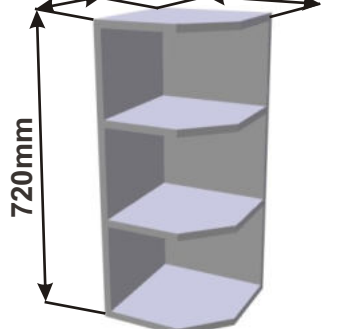

Použití horních rohových skříněk 59 x výška x 59 cm

(Skutečné rozměry spodní skřínky jsou 920x920 mm + mezery u zdi 70 mm.
Rozměry s pracovní deskou jsou 990x990 mm.)

LESK ROVS P
99x82x50

LESK ROVS L
99x82x50

Kuchyňské skříňky horní rohové 720

Korpus
Lamino /

Dvířka
Lesk

Rohová skříňka horní levá
LESK ROH SKL L 86x72x86

Cena: 5450,- Kč

Rohová skříňka horní pravá
LESK ROH SKL P 86x72x86

Cena: 5450,- Kč

Kuchyňské skříňky horní rohové police

Korpus
Lamino

Police roh 30
LAM POL HROH 30x72x30
300mm

Cena: 680,- Kč

Police roh 20
LAM POL HROH 20x72x30
300mm

Cena: 680,- Kč

Rohová skříňka horní výsuvná digestoř
LESK ROH VYS DIG 1020x720x1020

Použití horních rohových skříněk 102 x 72 x 102 cm

(Skutečné rozměry spodní skřínky jsou 950x950 mm + mezery u zdi 70 mm.
Rozměry s pracovní deskou jsou 1020x1020 mm.)

Kuchyňské skřínky horní plné 720

Korpus Lamino / Dvířka Lesklé

Cena: 3780,- Kč

Cena: 3440,- Kč