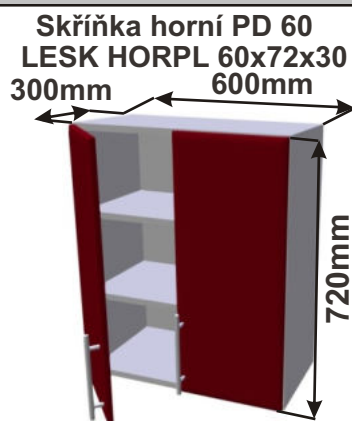

Cena: 2780,- Kč