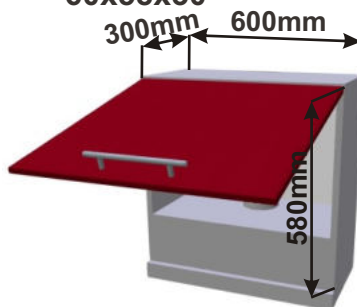

Cena: 9230,- Kč

Skříňka horní lomené HF 80
LESK HORPL 80x72x30

Cena: 8990,- Kč

Skříňka horní lomené HF 60
LESK HORPL 60x72x30

Cena: 8490,- Kč

Skříňka horní lomené HF

Boční pohled

Skříňky nad výsuvnou digestoř s tlumením dovřením a dotahem HK

Korpus Lamino / Dvířka Lesklé

LESK VYS DIG HK OT
60x58x30

Cena: 3990,- Kč

LESK VYS DIG HK OT
50x58x30

Cena: 3790,- Kč

LESK VYS DIG HK
60x58x30

Cena: 3990,- Kč

LESK VYS DIG HK
50x58x30