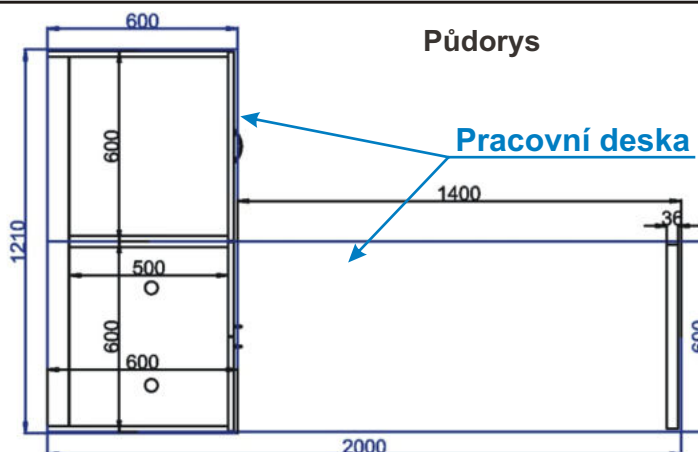

Půdorys

Cena za komplet včetně pracovní desky: 7770,-Kč

Ostrůvek s pultem E 200x120x113

Půdorys

Cena za komplet včetně pracovní desky: 14440,-Kč

Ostrůvek F 171x201x86

Půdorys

Cena za komplet včetně pracovní desky: 36910,-Kč