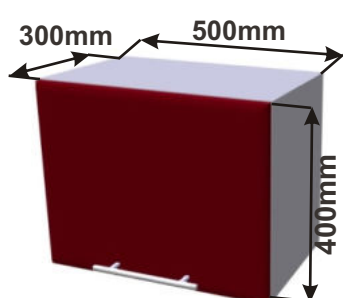

Skříňka ND 60
LESK DIG 60x40x30

Skříňka ND 50
LESK DIG 50x40x30

Skříňka ND s policí 60
LESK DIG pol 60x58x30

Skříňka ND s policí 50
LESK DIG pol 50x58x30

Cena: 1840,- Kč

Cena: 1650,- Kč

Cena: 2290,- Kč

Cena: 2140,- Kč