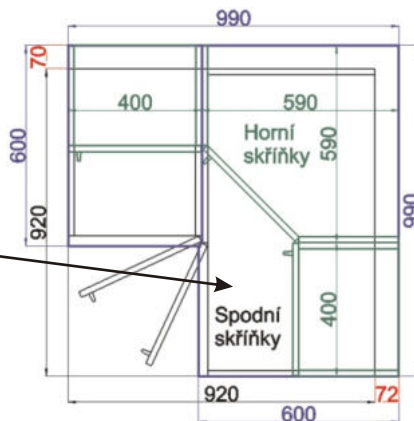

Cena: 3160,- Kč

Horní rohová skříňka SK-L 56
LESK HVROH SKL P
56x72x56

Cena: 3160,- Kč

Horní rohová skříňka PL-L 59
LESK HVROH P 59x72x59

Cena: 3190,- Kč

Horní rohová skříňka PL-P 59
LESK HVROH P 59x72x59

Cena: 3190,- Kč

Horní rohová skříňka SK-L 59
LESK HVROH SKL P
59x72x59

Cena: 3400,- Kč

Horní rohová skříňka SK-L 59
LESK HVROH SKL P
59x72x59

Cena: 3400,- Kč

Použití horních rohových skříněk 56 x výška x 56 cm

(Skutečné rozměry spodní skřínky jsou 790x790 mm + mezery u zdi 70 mm.
Rozměry s pracovní deskou jsou 860x860 mm.)

Použití horních rohových skříněk 59 x výška x 59 cm

(Skutečné rozměry spodní skřínky jsou 920x920 mm + mezery u zdi 70 mm.
Rozměry s pracovní deskou jsou 990x990 mm.)

LESK ROVS P
99x82x50

LESK ROVS L
99x82x50

(Skutečné rozměry spodní skřínky jsou 950x950 mm + mezery u zdi 70 mm.
Rozměry s pracovní deskou jsou 1020x1020 mm.)

Kuchyňské skřínky horní plné 720

Korpus Lamino / Dvířka Lesklé

Cena: 3780,- Kč

Cena: 3440,- Kč