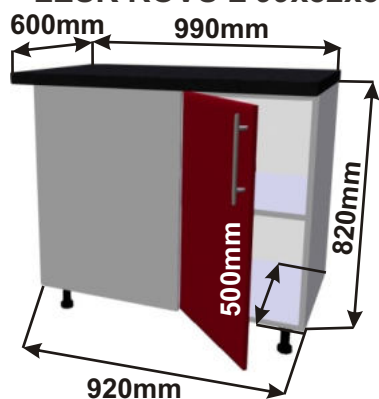

Pracovní deska

Cena: 4420,- Kč

Skříňka roh.lomené dv. pravé
LESK ROHS P 86x82x86

ukázky použití
půdorys

Pracovní deska

Cena: 4420,- Kč

Spodní skříňka 99 levá
LESK ROVS L 99x82x50

ukázky použití
půdorys

LESK SPO P40x82x50

Pracovní deska

LESK ROVS L 99x82x50

Cena: 2990,- Kč

Spodní skříňka 99 pravá
LESK ROVS P 99x82x50

ukázky použití
půdorys

LESK ROVS
P 99x82x50

Pracovní deska