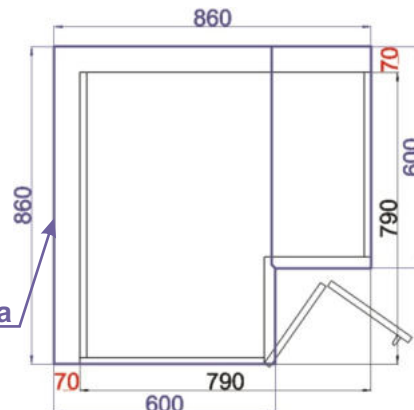

Pracovní deska

Cena: 4420,- Kč

Skříňka roh.lomené dv. pravé
LESK ROHS P 86x82x86

ukázky použití
půdorys

Pracovní deska

Cena: 4420,- Kč

Spodní skříňka 99 levá
LESK ROVS L 99x82x50

ukázky použití
půdorys