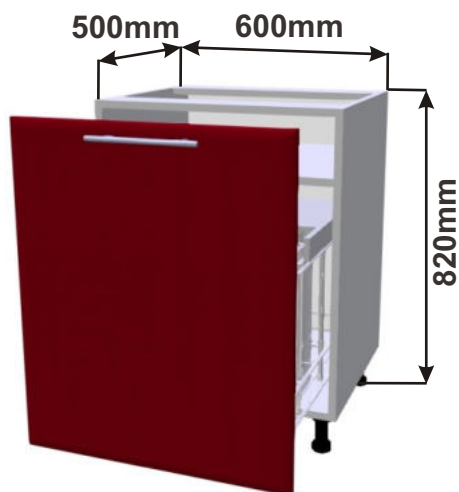

Kuchyňské skřínky spodní + drátěný program

Korpus
Lamino /

Dvířka
Lesklé

Spodní skřínka VDP 40
LESK SPO VDP 40x82x57

Cena: 3950,- Kč

Spodní skřínka VDP 30
LESK SPO VDP 30x82x57

Cena: 3480,- Kč

Spodní skřínka VDP 20
LESK SPO VDP 20x82x57

Cena: 3000,- Kč

Spodní skřínka VDP 15
LESK SPO VDP 15x82x57

Cena: 2680,- Kč

Spodní skř. s výsuvem
dvojkošem š. 600mm
LESK SPO V2K 60x82x57

Při vysunutí dvířek spolu s koši zůstává víko uvnitř skřínky. Po zasunutí víko opět dosedne na koše. Tzn. Při otevírání není potřeba víko zvedat.