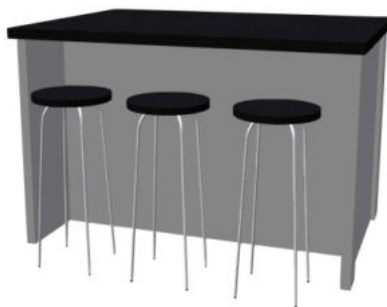

Ostrůvek s pultem B1 1290x570x860

Cena za komplet včetně pracovní desky: 13660,-Kč

Ostrůvek s pultem B2 1490x570x860

Cena za komplet včetně pracovní desky: 15280,-Kč

Ostrůvek C1 129x92x86

Pohled zepředu

Pohled zezadu