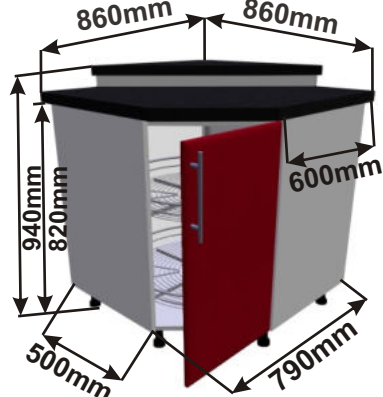

Spodní roh ODP pravá
LESK ROH ODP 690/1-1 P 86x82x86