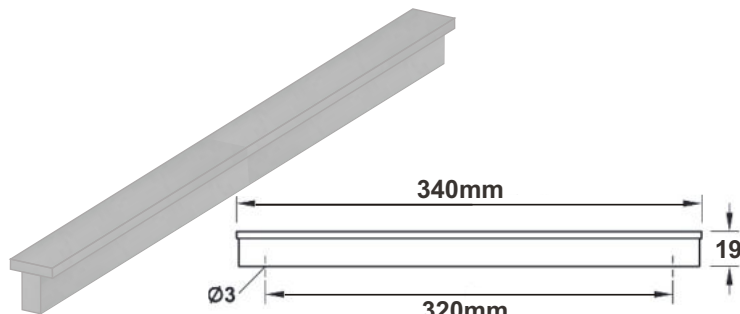

Úchytka plast 320 - lak