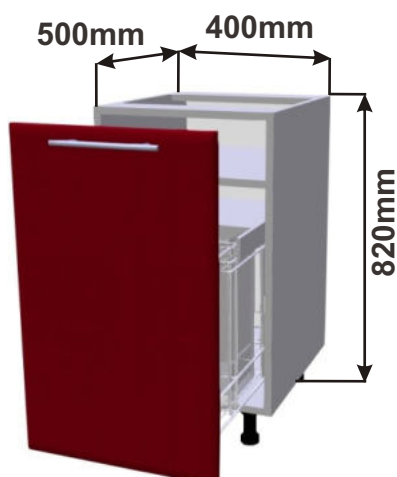

Cena: 8230,- Kč

Spodní skř. s výsuvem
dvojkošem š. 450mm
LESK SPO V2K 45x82x57

Při vysunutí dvířek spolu s koši zůstává víko uvnitř skřínky. Po zasunutí víko opět dosedne na koše. Tzn. Při otevírání není potřeba víko zvedat.

Cena: 6380,- Kč

Spodní skř. s výsuvem
dvojkošem š. 400mm
LESK SPO V2K 40x82x57

Při vysunutí dvířek spolu s koši zůstává víko uvnitř skřínky. Po zasunutí víko opět dosedne na koše. Tzn. Při otevírání není potřeba víko zvedat.