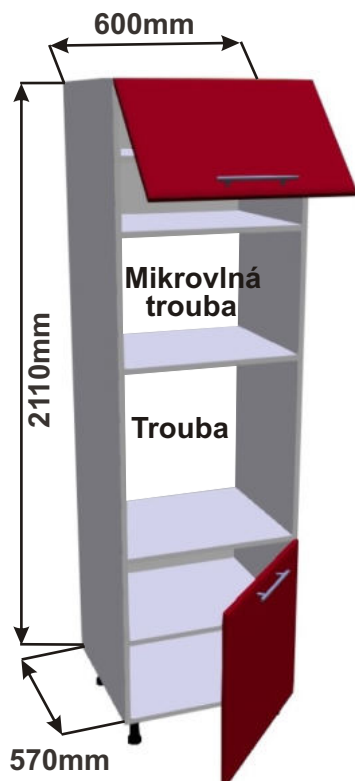

Kuchyňské skřínky spodní vysoké pro vestavné spotřebiče

Korpus Lamino / Dvířka Lesklé

Skříňka 60 levá
LESK VYS SPOT L
60x211x57

Cena: 5580,- Kč

Skříňka 60 pravá
LESK VYS SPOT P
60x211x57

Cena: 5580,- Kč

Skříňka 60 vest 2x zásuvka
LESK VYS SPOT Z
60x211x57