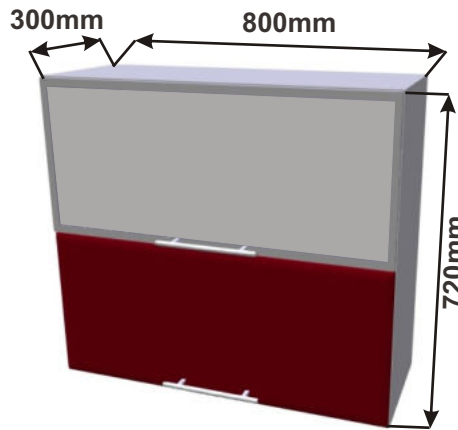

Skříňka horní HP80
LESK HV SKL 80x72x30