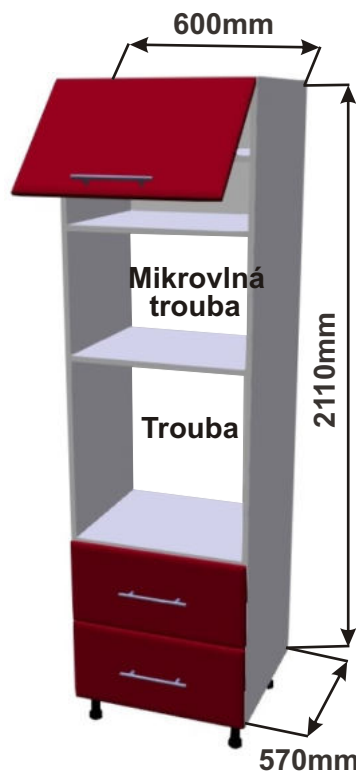

Kuchyňské skřínky spodní vysoké pro vestavné spotřebiče

Korpus Lamino / Dvířka Lesklé

Skříňka 60 levá
LESK VYS SPOT L
60x211x57

Cena: 5580,- Kč

Skříňka 60 pravá
LESK VYS SPOT P
60x211x57

Cena: 5580,- Kč

Skříňka 60 vest 2x zásuvka
LESK VYS SPOT Z
60x211x57