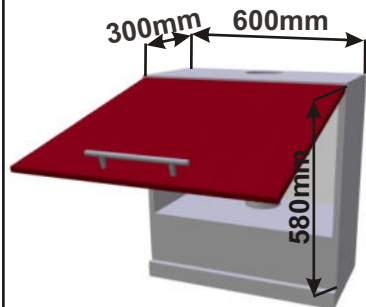

Skříňky nad výsuvnou digestoř

Korpus Lamino / Dvířka Lesklé

LESK VYS DIG OT 60x58x30