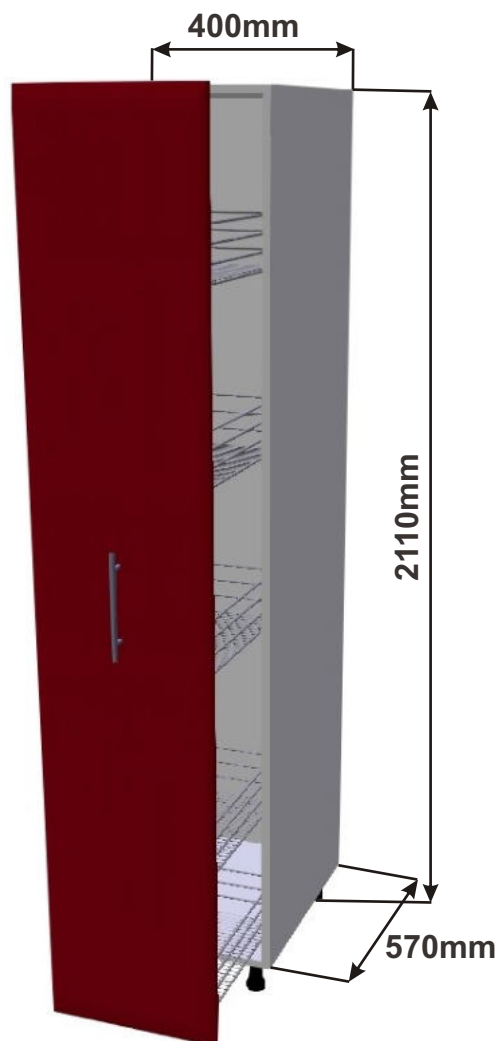

Cena: 6160,- Kč

Skříňka 60 nízká vest
LESK NIZ SPOT Z
60x129,5x57

Cena bez pracovní desky

Cena: 4050,- Kč

Kuchyňské skřínky spodní vysoké

Korpus Lamino / Dvířka Lesklé

Skříňka 40 levá
LESK VYS L 40x211x57

Cena: 5740,- Kč

Skříňka 40 pravá
LESK VYS P 40x211x57

Cena: 5740,- Kč

Skříňka 60 levá
LESK VYS L 60x211x57

Cena: 7530,- Kč

Skříňka 60 pravá
LESK VYS P 60x211x57

Cena: 7353,- Kč

Vysoká skř. s výsuvem 60
LESK VYSK VDP 60x211x57

Cena: 14360,- Kč

Vysoká skř. s výsuvem 40
LESK VYSK VDP 40x211x57

Cena: 11640,- Kč

Ostrůvek A1 129x57x86

Cena za komplet včetně pracovní desky: 10040,-Kč

Ostrůvek A2 1490x570x860

Cena za komplet včetně pracovní desky: 11140,-Kč