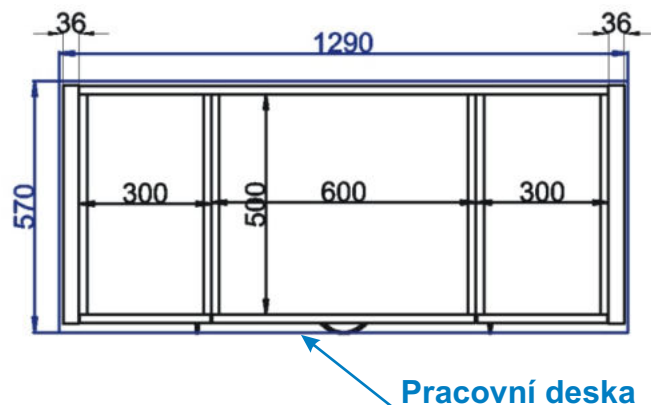

Skříňka 40 pravá
LESK VYS P 40x211x57

Cena: 5740,- Kč

Skříňka 60 levá
LESK VYS L 60x211x57

Cena: 7530,- Kč

Skříňka 60 pravá
LESK VYS P 60x211x57

Cena: 7353,- Kč

Vysoká skř. s výsuvem 60
LESK VYSK VDP 60x211x57

Cena: 14360,- Kč

Vysoká skř. s výsuvem 40
LESK VYSK VDP 40x211x57

Cena: 11640,- Kč

Ostrůvek A1 129x57x86

Cena za komplet včetně pracovní desky: 10040,-Kč

Ostrůvek A2 1490x570x860

Cena za komplet včetně pracovní desky: 11140,-Kč