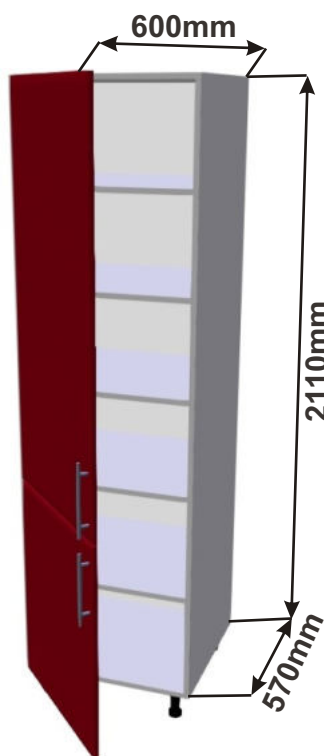

Skříňka 60 levá
LESK VYS L 60x211x57