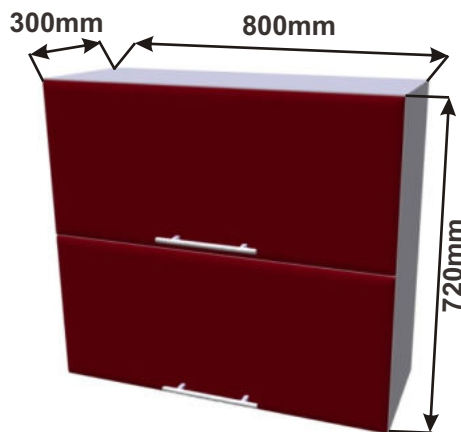

Použití horních rohových skříněk 59 x výška x 59 cm

(Skutečné rozměry spodní skřínky jsou 920x920 mm + mezery u zdi 70 mm.
Rozměry s pracovní deskou jsou 990x990 mm.)

LESK ROVS P
99x82x50

LESK ROVS L
99x82x50

(Skutečné rozměry spodní skřínky jsou 950x950 mm + mezery u zdi 70 mm.
Rozměry s pracovní deskou jsou 1020x1020 mm.)

Kuchyňské skřínky horní plné 720

Korpus Lamino / Dvířka Lesklé

Cena: 3780,- Kč

Cena: 3440,- Kč

Korpus Lamino / Dvířka Lesklé

Skříňka horní HPLN 86
LESK HV PLN 86x72x30

Cena: 3940,- Kč

Skříňka horní HPLN80
LESK HV PLN 80x72x30

Cena: 3760,- Kč

Skříňka horní HPLN60
LESK HV PLN 60x72x30

Cena: 3090,- Kč

Kuchyňská skříňka s mikrovlnou troubou horní plné 720

Korpus Lamino / Dvířka Lesklé

LESK MIKR 60x72x30

Cena: 1940,- Kč

Skříňky nad výsuvnou digestoř

Korpus Lamino / Dvířka Lesklé

LESK VYS DIG OT 60x58x30

LESK VYS DIG OT 50x58x30

Skříňka ND 60
LESK DIG 60x40x30