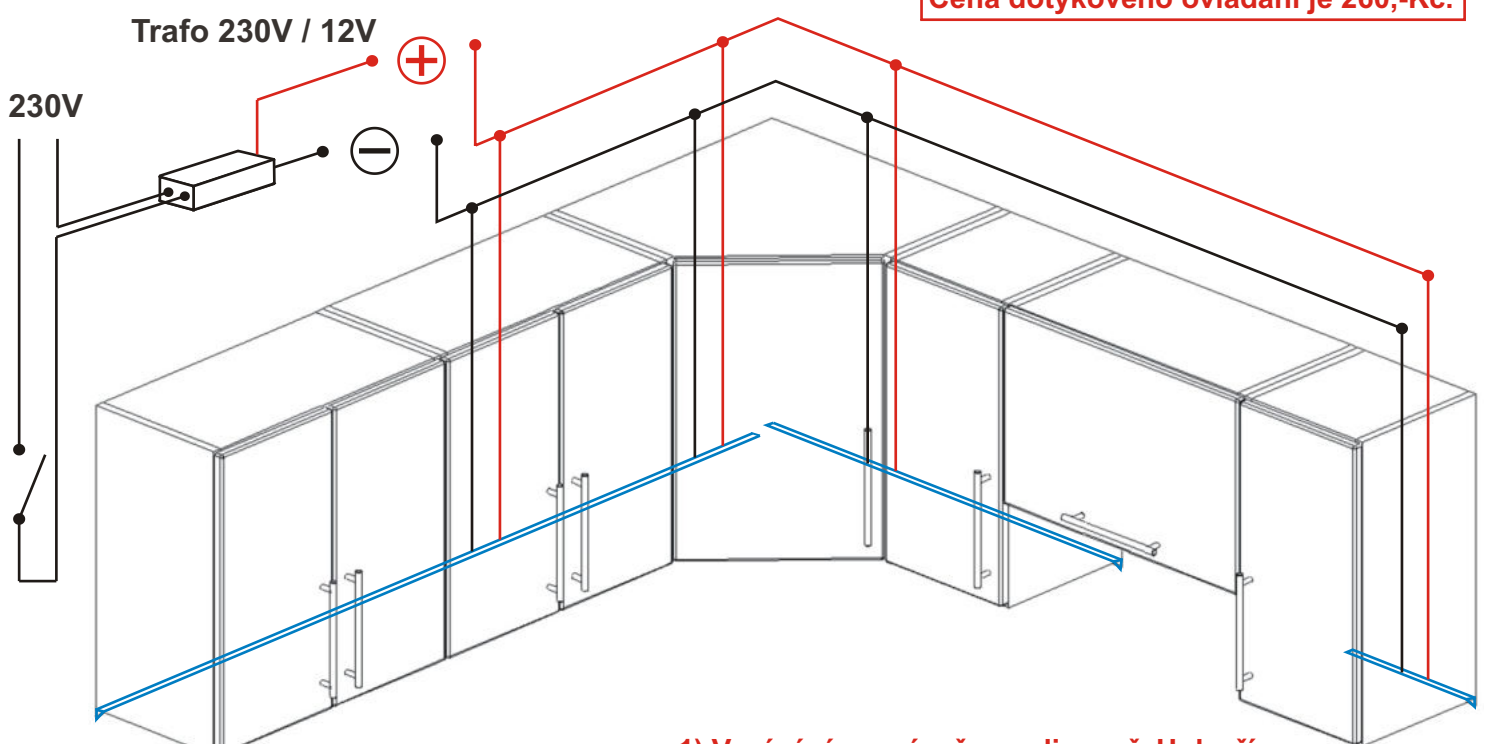

Nasazení bodových světel

1.1.

1.2.

1.3.

1.4.

Jedná se o paralelní zapojení ! (nikoli sériové).

230V / 50Hz

Zapojení led osvětlení