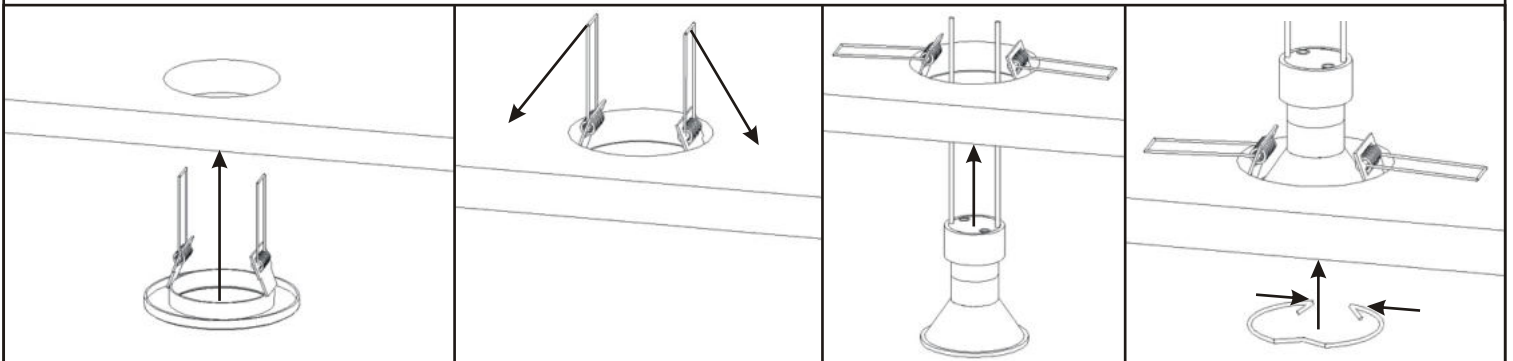

Nasazení bodových světel

1.1.

1.2.

1.3.

1.4.