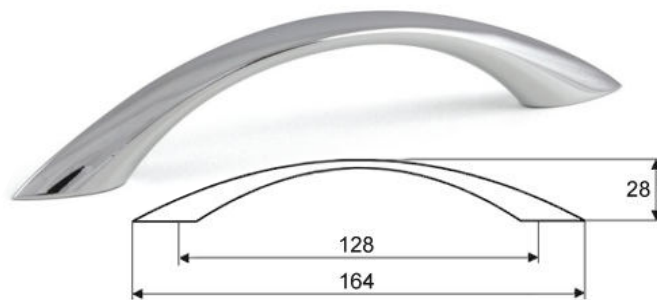

Úchytka Piombina 96 - starocín

Cena: 58,- Kč

Úchytka Piombina 96 - broušený nikel

Cena: 60,- Kč

Úchytka Piombina 96 - staroměď

Cena: 72,- Kč

Úchytka Piombina 96 - chrom

Cena: 72,- Kč