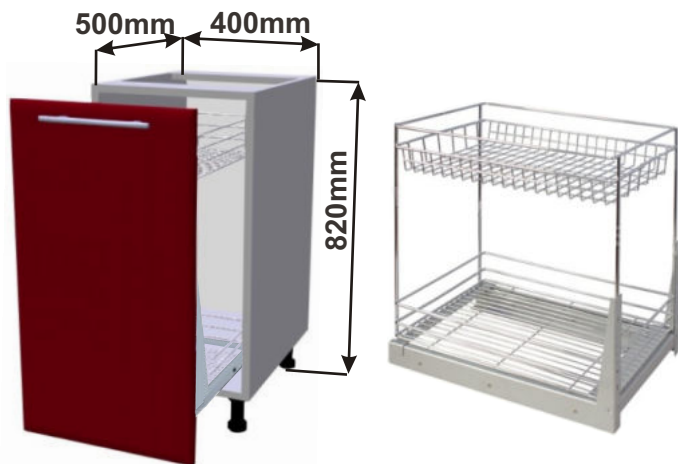

Kuchyňské skřínky - CARMEN

Kuchyňské skřínky spodní nízké na vestavné spotřebiče

Korpus
Lamino /

Dvířka
Lesklé

Skřínka na
vestavnou troubu
LESK SPOT 60x82x57

Cena: 1450,- Kč

Dvířka na myčku 60
+sokl
LESK DV MYC S
71,3x59,6

Cena: 1730,- Kč

Dvířka na myčku 45
+sokl
LESK DV MYC S
71,3x44,6

Cena: 1340,- Kč

Dvířka na myčku 45
+sokl
LESK DV MYC S
57x44,6

Cena: 1430,- Kč

Dvířka na myčku 45
+sokl
LESK DV MYC S
57x44,6

Cena: 1110,- Kč

Kuchyňské skřínky spodní + drátěný program

Korpus
Lamino /

Dvířka
Lesklé

Spodní skřínka VDP 40
LESK SPO VDP 40x82x57

Cena: 3950,- Kč

Spodní skřínka VDP 30
LESK SPO VDP 30x82x57

Cena: 3480,- Kč

Spodní skřínka VDP 20
LESK SPO VDP 20x82x57