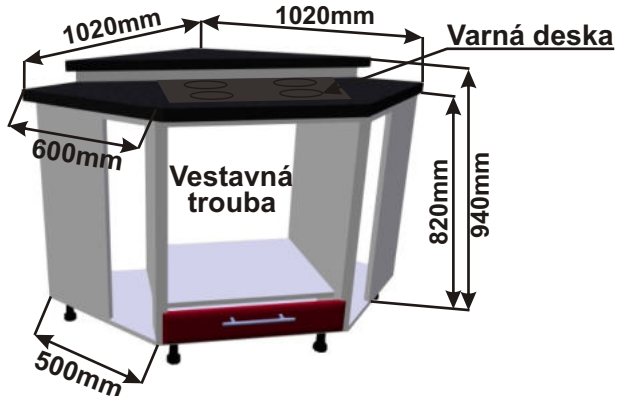

ukázky použití
půdorys

**Spodní roh.skř. pro vest.troubu
LESK ROH VESTR 102x82x102**