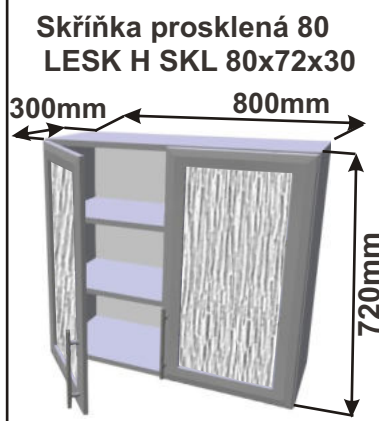

Korpus
Lamino

Police roh 30
LAM POL HROH 30x72x30
300mm

Cena: 680,- Kč

Police roh 20
LAM POL HROH 20x72x30
300mm

Cena: 680,- Kč

Rohová skříňka horní výsuvná digestoř
LESK ROH VYS DIG 1020x720x1020

Použití horních rohových skříněk 102 x 72 x 102 cm

(Skutečné rozměry spodní skřínky jsou 950x950 mm + mezery u zdi 70 mm.
Rozměry s pracovní deskou jsou 1020x1020 mm.)

Kuchyňské skřínky horní plné 720

Korpus Lamino / Dvířka Lesklé

Cena: 3780,- Kč

Cena: 3440,- Kč

Kuchyňské skřínky horní prosklené 720

Korpus Lamino / Dvířka Lamino

Cena: 3820,- Kč

Cena: 3280,- Kč

Cena: 2100,- Kč

Cena: 2100,- Kč

Kuchyňské skříňky horizontální horní prosklené 720

Korpus Lamino / Dvířka Lesklé