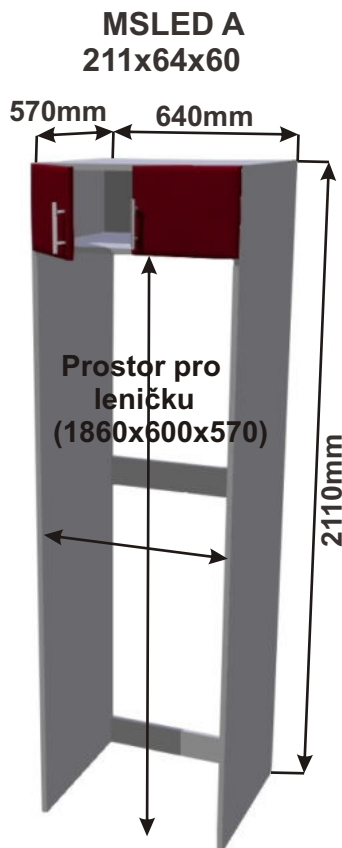

Cena: 3260,- Kč