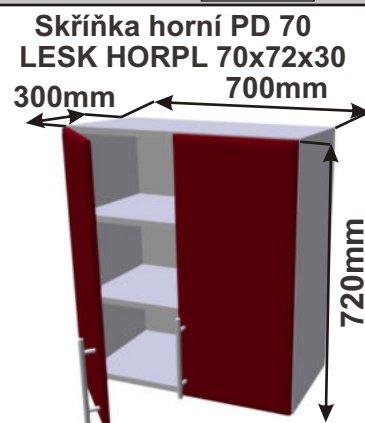

Použití horních rohových skříněk 59 x výška x 59 cm

(Skutečné rozměry spodní skřínky jsou 920x920 mm + mezery u zdi 70 mm.
Rozměry s pracovní deskou jsou 990x990 mm.)

LESK ROVS P
99x82x50

LESK ROVS L
99x82x50

Korpus
Lamino

Police roh 30
LAM POL HROH 30x72x30
300mm

Cena: 680,- Kč

Police roh 20
LAM POL HROH 20x72x30
300mm

Cena: 680,- Kč

Rohová skříňka horní výsuvná digestoř
LESK ROH VYS DIG 1020x720x1020

Použití horních rohových skříněk 102 x 72 x 102 cm

(Skutečné rozměry spodní skřínky jsou 950x950 mm + mezery u zdi 70 mm.
Rozměry s pracovní deskou jsou 1020x1020 mm.)

Kuchyňské skřínky horní plné 720

Korpus Lamino / Dvířka Lesklé

Cena: 3780,- Kč

Cena: 3440,- Kč