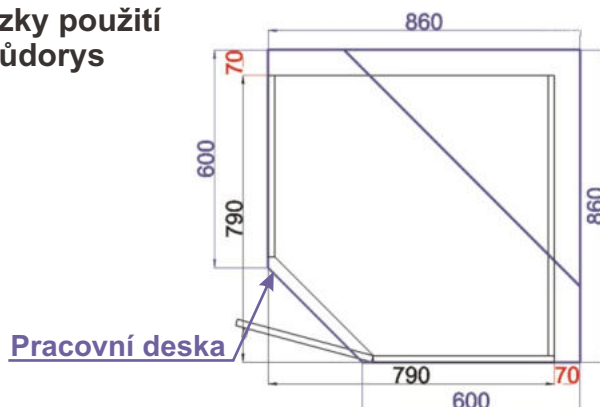

LESK SPO L40x82x50

Cena: 2990,- Kč

**Spodní roh.skříňka levá
LESK ROH L 86x82x86**

ukázky použití
půdorys

Cena: 3410,- Kč

**Spodní roh.skříňka pravá
LESK ROH P 86x82x86**

ukázky použití
půdorys

Cena: 3410,- Kč