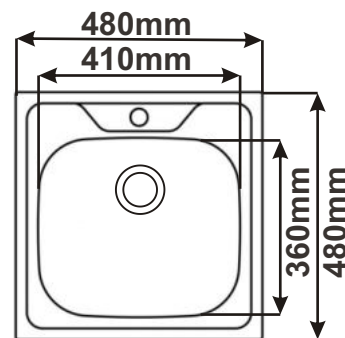

Cena: 1140,- Kč

DŘEZ ROUND 510
S malou výpustí

Cena: 1140,- Kč

DŘEZ ROUND 510
S velkou výpustí

Cena: 1240,- Kč

DŘEZ CLASSIC 480
S malou výpustí

Cena: 1100,- Kč

DŘEZ CLASSIC 480
S velkou výpustí