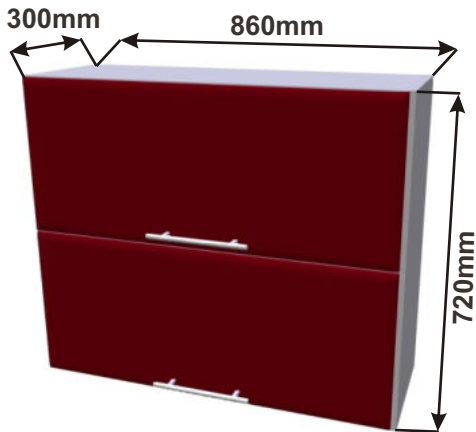

Použití horních rohových skříněk 59 x výška x 59 cm

(Skutečné rozměry spodní skřínky jsou 920x920 mm + mezery u zdi 70 mm.
Rozměry s pracovní deskou jsou 990x990 mm.)

LESK ROVS P
99x82x50

LESK ROVS L
99x82x50

(Skutečné rozměry spodní skřínky jsou 950x950 mm + mezery u zdi 70 mm.
Rozměry s pracovní deskou jsou 1020x1020 mm.)

Kuchyňské skřínky horní plné 720

Korpus Lamino / Dvířka Lesklé

Cena: 3780,- Kč

Cena: 3440,- Kč

Skříňka horní HP86
LESK HV SKL 86x72x30

Cena: 4770,- Kč

Skříňka horní HP80
LESK HV SKL 80x72x30

Cena: 4630,- Kč

Skříňka horní HP60
LESK HV SKL 60x72x30

Cena: 3910,- Kč

Kuchyňské skříňky horizontální horní plné 720

Korpus Lamino / Dvířka Lesklé

Skříňka horní HPLN 86
LESK HV PLN 86x72x30

Cena: 3940,- Kč

Skříňka horní HPLN80
LESK HV PLN 80x72x30

Cena: 3760,- Kč

Skříňka horní HPLN60
LESK HV PLN 60x72x30

Cena: 3090,- Kč

Kuchyňská skříňka s mikrovlnou troubou horní plné 720