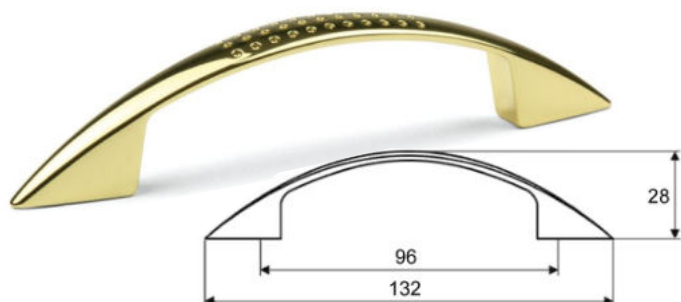

Úchytka Piombina 96 - starocín

Cena: 58,- Kč

Úchytka Piombina 96 - broušený nikel

Cena: 60,- Kč

Úchytka Piombina 96 - staroměď

Cena: 72,- Kč

Úchytka Piombina 96 - chrom

Cena: 72,- Kč

Úchytka Nomina 96 - Satin nikel

Cena: 60,- Kč

Úchytka Nomina 96 - satin chrom

Cena: 60,- Kč

Úchytka Ruona 96 - chrom

Cena: 64,- Kč

Úchytka Ruona 96 - černá

Cena: 64,- Kč

Úchytka Ruona 96 - mosaz

Cena: 64,- Kč

Úchytka Ruona 96 - satin nikel

Cena: 64,- Kč

Úchytka hrazda chrom
UV 3001 002-004

96mm-56,-Kč, 128mm-60,-Kč, 192mm-64,- Kč

Úchytka hrazda satina
UV 3001 010-012

96mm-56,-Kč, 128mm-60,-Kč, 192mm-64,- Kč