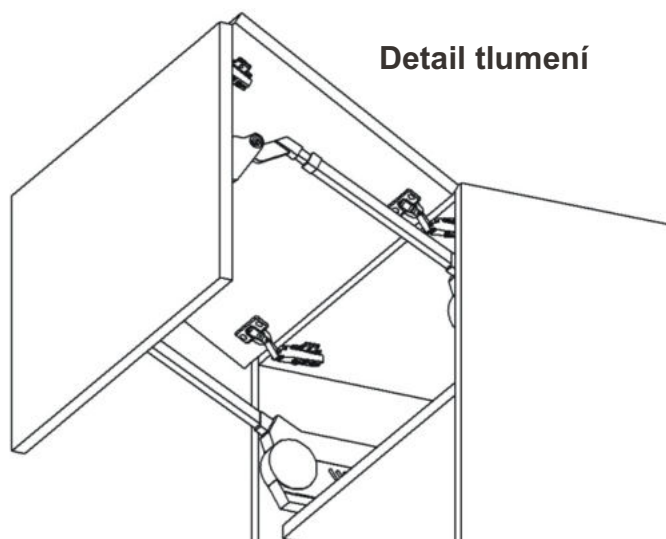

Cena: 9230,- Kč

Skříňka horní lomené HF 80
LESK HORPL 80x72x30

Cena: 8990,- Kč

Skříňka horní lomené HF 60
LESK HORPL 60x72x30

Cena: 8490,- Kč

Skříňka horní lomené HF

Boční pohled

Skříňky nad výsuvnou digestoř s tlumením dovřením a dotahem HK