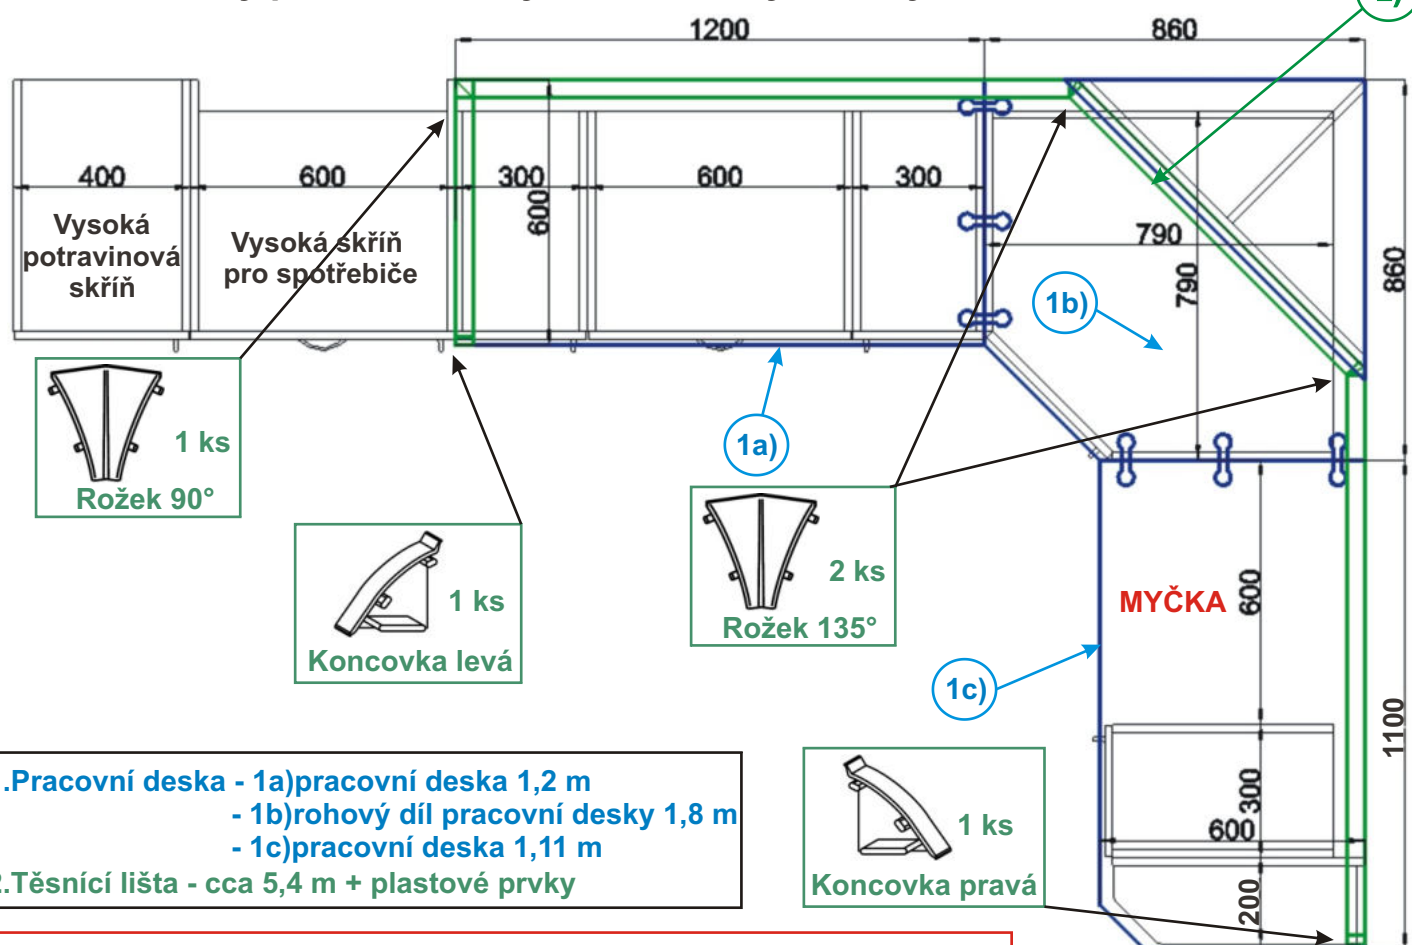

Ukázka sestavy pracovní desky a těsnící lišty - kuchyňská linka BÁRA J

1. Pracovní deska - 1a) pracovní deska 1,2 m
 - 1b) rohový díl pracovní desky 1,8 m
 - 1c) pracovní deska 1,11 m
2. Těsnící lišta - cca 5,4 m + plastové prvky