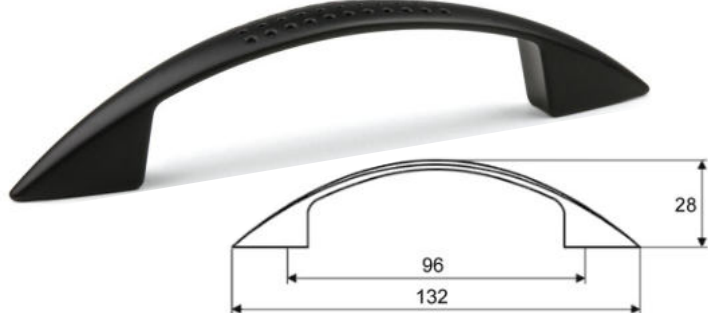

Úchytka Nomina 96 - Satin nikel

Cena: 60,- Kč

Úchytka Nomina 96 - satin chrom

Cena: 60,- Kč

Úchytka Ruona 96 - chrom

Cena: 64,- Kč

Úchytka Ruona 96 - černá

Cena: 64,- Kč

Úchytka Ruona 96 - mosaz

Cena: 64,- Kč

Úchytka Ruona 96 - satin nikel

Cena: 64,- Kč

Úchytka hrazda chrom
UV 3001 002-004

96mm-56,-Kč, 128mm-60,-Kč, 192mm-64,- Kč

Úchytka hrazda satina
UV 3001 010-012

96mm-56,-Kč, 128mm-60,-Kč, 192mm-64,- Kč