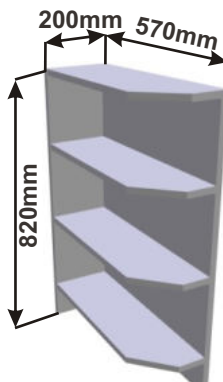

**Police rohová levá
LAM ROPO L 20x82x57**