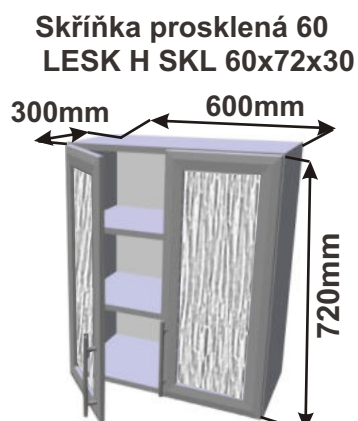

Použití horních rohových skříněk 59 x výška x 59 cm

(Skutečné rozměry spodní skřínky jsou 920x920 mm + mezery u zdi 70 mm.
Rozměry s pracovní deskou jsou 990x990 mm.)

LESK ROVS P
99x82x50

LESK ROVS L
99x82x50

Korpus
Lamino

Police roh 30
LAM POL HROH 30x72x30
300mm

Cena: 680,- Kč

Police roh 20
LAM POL HROH 20x72x30
300mm

Cena: 680,- Kč

Rohová skříňka horní výsuvná digestoř
LESK ROH VYS DIG 1020x720x1020

Použití horních rohových skříněk 102 x 72 x 102 cm

(Skutečné rozměry spodní skřínky jsou 950x950 mm + mezery u zdi 70 mm.
Rozměry s pracovní deskou jsou 1020x1020 mm.)

Kuchyňské skřínky horní plné 720

Korpus Lamino / Dvířka Lesklé

Cena: 3780,- Kč

Cena: 3440,- Kč

Kuchyňské skřínky horní prosklené 720

Korpus Lamino / Dvířka Lamino

Cena: 3820,- Kč

Cena: 3280,- Kč

Cena: 2100,- Kč

Cena: 2100,- Kč

Kuchyňské skříňky horizontální horní prosklené 720

Korpus Lamino / Dvířka Lesklé