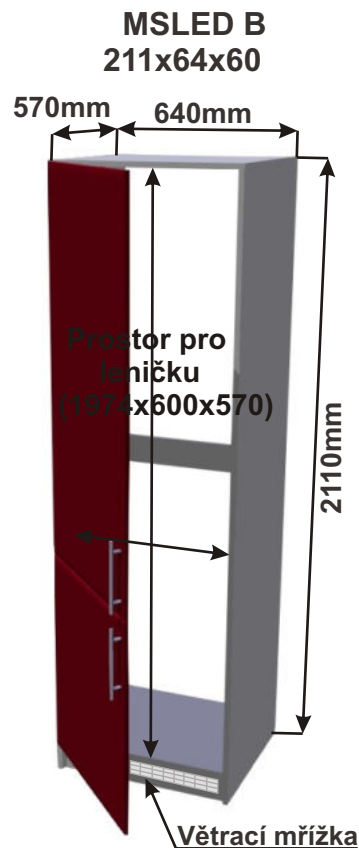

Cena: 7190,- Kč