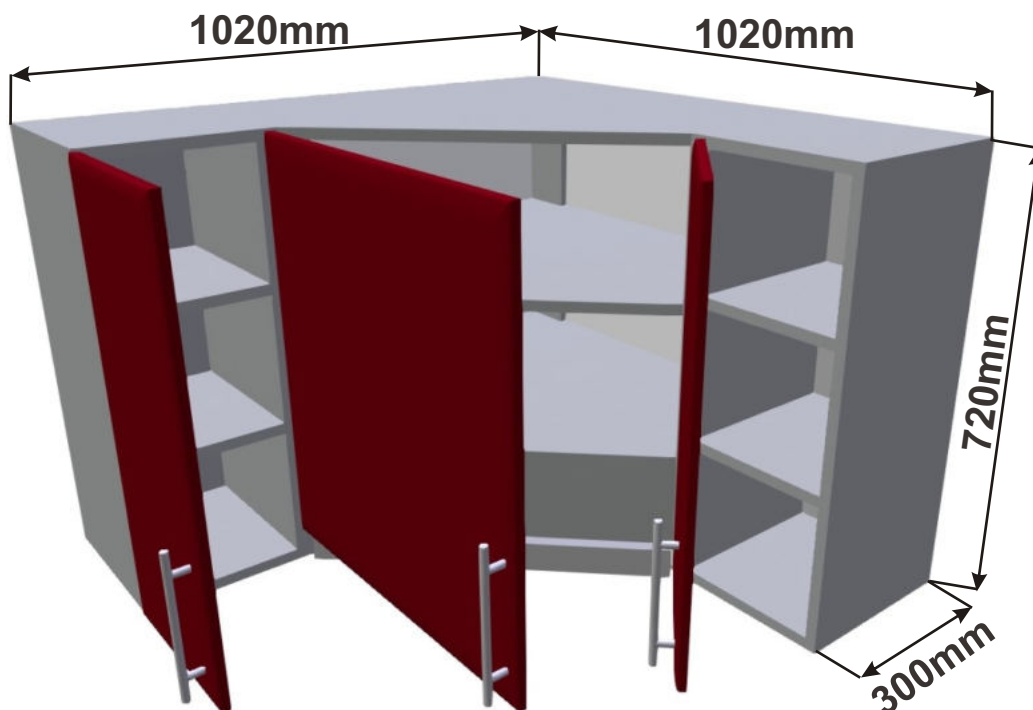

Použití horních rohových skříněk 59 x výška x 59 cm

(Skutečné rozměry spodní skřínky jsou 920x920 mm + mezery u zdi 70 mm.
Rozměry s pracovní deskou jsou 990x990 mm.)

LESK ROVS P
99x82x50

LESK ROVS L
99x82x50

Kuchyňské skříňky horní rohové 720

Korpus
Lamino /

Dvířka
Lesk

Rohová skříňka horní levá
LESK ROH SKL L 86x72x86

Cena: 5450,- Kč

Rohová skříňka horní pravá
LESK ROH SKL P 86x72x86

Cena: 5450,- Kč

Kuchyňské skříňky horní rohové police

Korpus
Lamino

Police roh 30
LAM POL HROH 30x72x30
300mm

Cena: 680,- Kč

Police roh 20
LAM POL HROH 20x72x30
300mm

Cena: 680,- Kč

Rohová skříňka horní výsuvná digestoř
LESK ROH VYS DIG 1020x720x1020

Použití horních rohových skříněk 102 x 72 x 102 cm

(Skutečné rozměry spodní skřínky jsou 950x950 mm + mezery u zdi 70 mm.
Rozměry s pracovní deskou jsou 1020x1020 mm.)

Kuchyňské skřínky horní plné 720

Korpus Lamino / Dvířka Lesklé

Cena: 3780,- Kč

Cena: 3440,- Kč