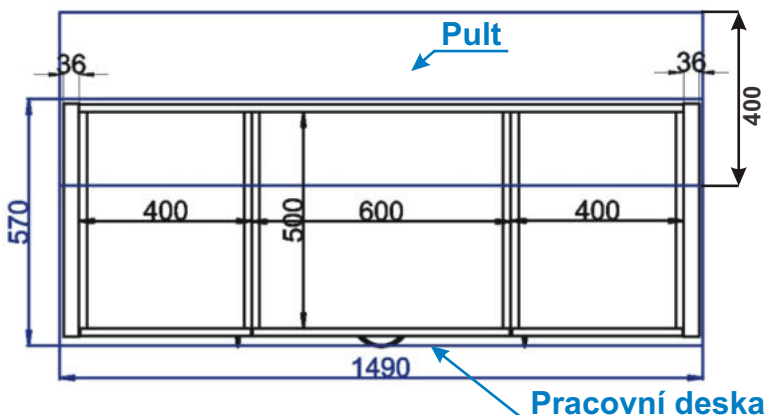

Cena: 14360,- Kč

Vysoká skř. s výsuvem 40
LESK VYSK VDP 40x211x57

Cena: 11640,- Kč

Ostrůvek A1 129x57x86

Cena za komplet včetně pracovní desky: 10040,-Kč

Ostrůvek A2 1490x570x860

Cena za komplet včetně pracovní desky: 11140,-Kč

Ostrůvek s pultem B1 1290x570x860

Cena za komplet včetně pracovní desky: 13660,-Kč

Ostrůvek s pultem B2 1490x570x860

Cena za komplet včetně pracovní desky: 15280,-Kč

Ostrůvek C1 129x92x86

Pohled zepředu

Pohled zezadu