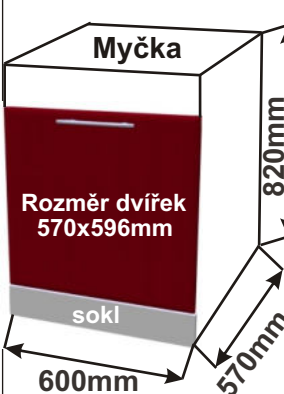

Cena: 1340,- Kč

Dvířka na myčku 45
+sokl
LESK DV MYC S
57x44,6