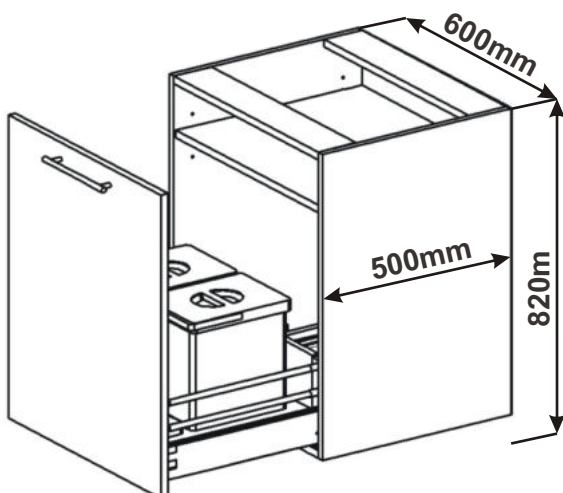

Spodní skř. s výsuvem
Odpadkovým košem 3K
LESK SPO OD3K 80x82x57

Odpadkový koš 3x15l + 3x miska

U těchto košů je potřeba po otevření víko koše zvednout.

Cena skříňky včetně odpadkového koše: 7210,-Kč

Spodní skř. s výsuvem
Odpadkovým košem 2K
LESK SPO OD2K 60x82x57