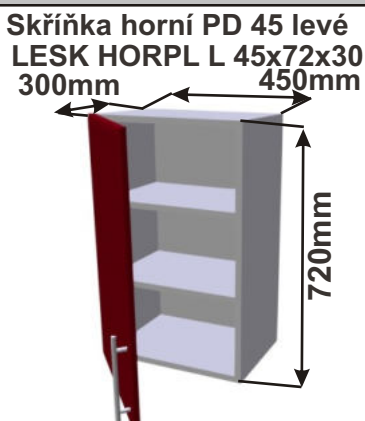

Cena: 2060,- Kč