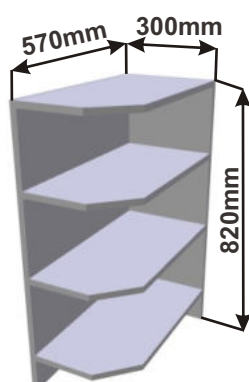

**Spodní roh.skř. pro vest.troubu
LESK ROH VESTR 102x82x102**

ukázky použití
půdorys

Cena: 3280,- Kč

**Police rohová levá
LAM ROPO L 30x82x57**

Cena: 1280,- Kč

**Police rohová pravá
LAM ROPO P 30x82x57**

Cena: 1280,- Kč