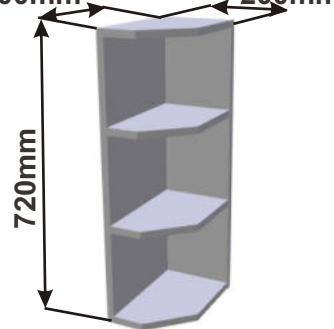

Použití horních rohových skříněk 59 x výška x 59 cm

(Skutečné rozměry spodní skřínky jsou 920x920 mm + mezery u zdi 70 mm.
Rozměry s pracovní deskou jsou 990x990 mm.)

LESK ROVS P
99x82x50

LESK ROVS L
99x82x50

Kuchyňské skříňky horní rohové 720

Korpus
Lamino /

Dvířka
Lesk

Rohová skříňka horní levá
LESK ROH SKL L 86x72x86

Cena: 5450,- Kč

Rohová skříňka horní pravá
LESK ROH SKL P 86x72x86

Cena: 5450,- Kč

Kuchyňské skříňky horní rohové police

Korpus
Lamino

Police roh 30
LAM POL HROH 30x72x30
300mm

Cena: 680,- Kč

Police roh 20
LAM POL HROH 20x72x30
300mm

Cena: 680,- Kč

Rohová skříňka horní výsuvná digestoř
LESK ROH VYS DIG 1020x720x1020

Použití horních rohových skříněk 102 x 72 x 102 cm

(Skutečné rozměry spodní skřínky jsou 950x950 mm + mezery u zdi 70 mm.
Rozměry s pracovní deskou jsou 1020x1020 mm.)

Kuchyňské skřínky horní plné 720

Korpus Lamino / Dvířka Lesklé

Cena: 3780,- Kč

Cena: 3440,- Kč