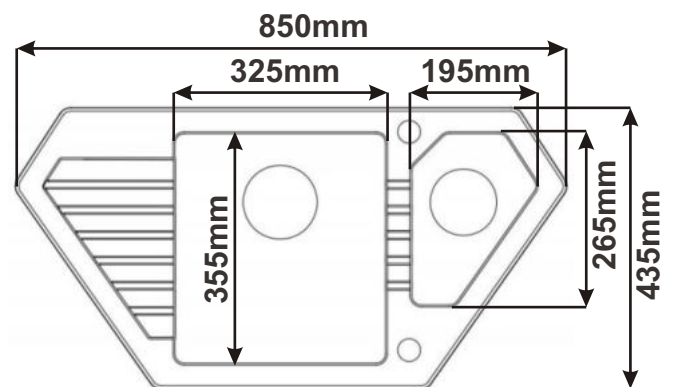

DŘEZ BRAVO 850.1