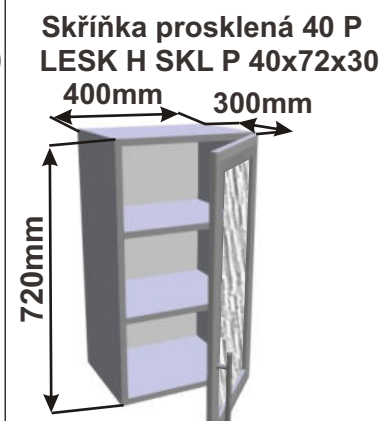

Použití horních rohových skříněk 59 x výška x 59 cm

(Skutečné rozměry spodní skřínky jsou 920x920 mm + mezery u zdi 70 mm.
Rozměry s pracovní deskou jsou 990x990 mm.)

LESK ROVS P
99x82x50

LESK ROVS L
99x82x50

Korpus
Lamino

Police roh 30
LAM POL HROH 30x72x30
300mm

Cena: 680,- Kč

Police roh 20
LAM POL HROH 20x72x30
300mm

Cena: 680,- Kč

Rohová skříňka horní výsuvná digestoř
LESK ROH VYS DIG 1020x720x1020

Použití horních rohových skříněk 102 x 72 x 102 cm

(Skutečné rozměry spodní skřínky jsou 950x950 mm + mezery u zdi 70 mm.
Rozměry s pracovní deskou jsou 1020x1020 mm.)

Kuchyňské skřínky horní plné 720

Korpus Lamino / Dvířka Lesklé

Cena: 3780,- Kč

Cena: 3440,- Kč

Kuchyňské skřínky horní prosklené 720

Korpus Lamino / Dvířka Lamino

Cena: 3820,- Kč

Cena: 3280,- Kč

Cena: 2100,- Kč

Cena: 2100,- Kč

Kuchyňské skříňky horizontální horní prosklené 720

Korpus Lamino / Dvířka Lesklé