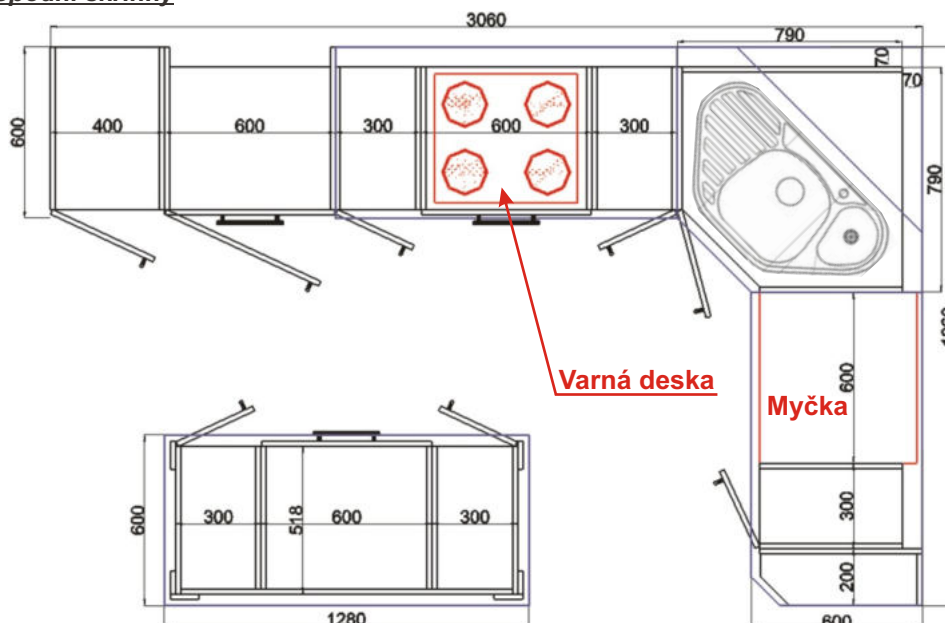

Spodní skříňky

Horní skříňky

Spodní skříňky

Kuchyně - CARMEN

Charakteristika kuchyňských sestav CARMEN a jednotlivých skříněk:

- Korpusy lamino, tloušťka 18 mm, plastová hrana 0,6 mm
- Dvířka MDF lisované - vysoký lesk, tloušťka 18 mm
- Rámečky skleněných dvířek - HLINÍK.Sklo - strukturované - vysoký lesk.
- Kovové úchytky hrazda provedení chrom - lesk nebo satina - matné, rozteč 192 mm
- Kovové pojezdy zásuvek, kovové závěsy dveří
- Jednotlivé skříněky jsou složeny na stavěcích nožkách, odnímatelný sokl
- Skříněky lze v případě nutnosti (úzké dveře, schodiště,...) rozebrat a znovu složit