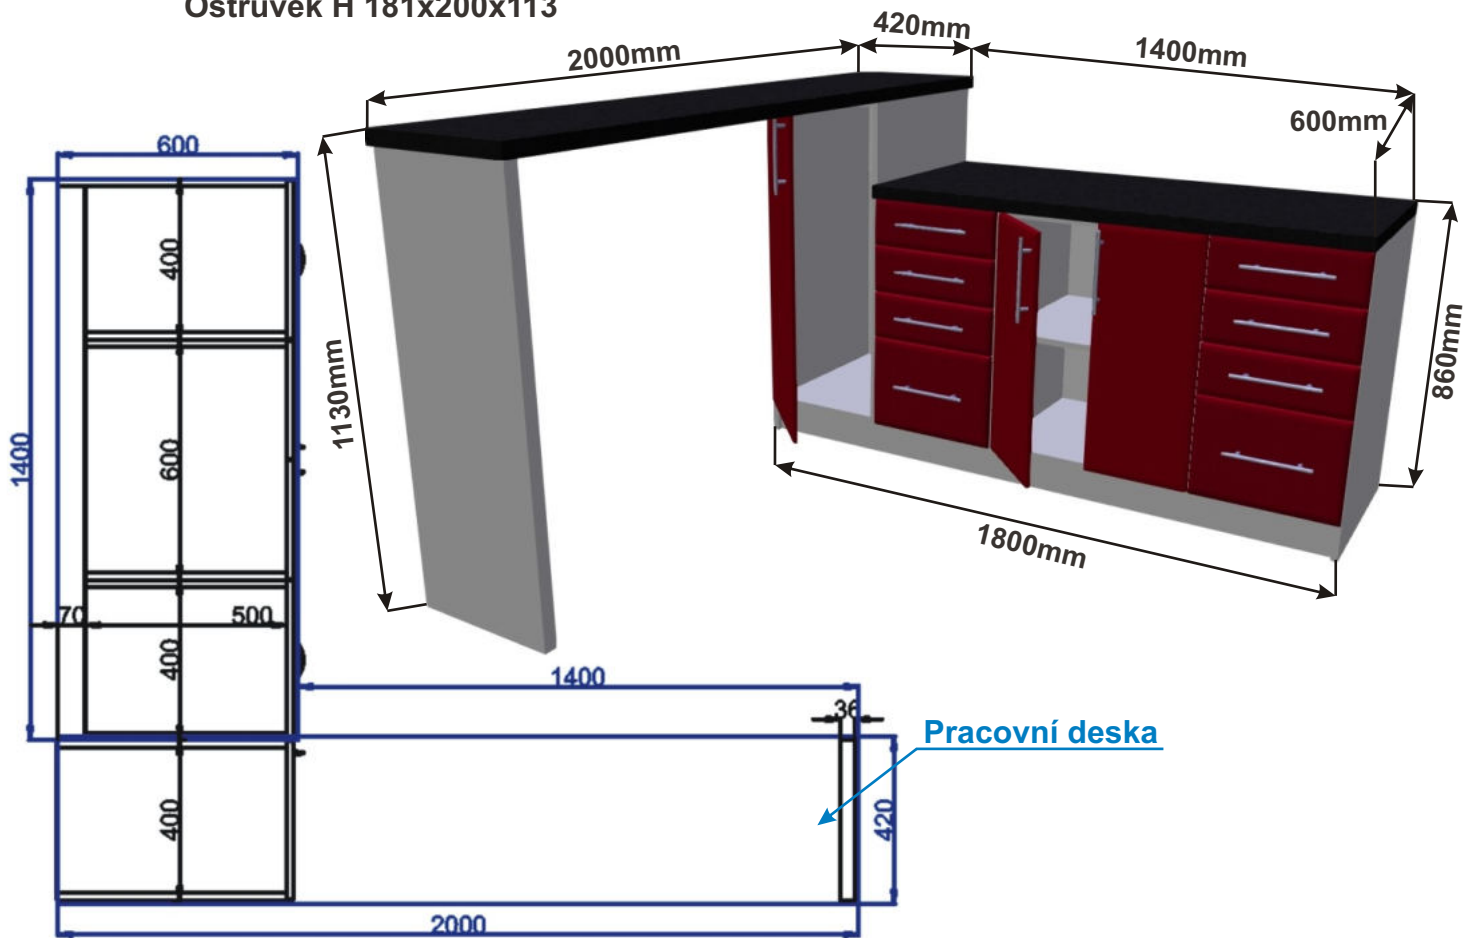

Ostrůvek G 200x201x86

Půdorys

Cena za komplet včetně pracovní desky: 38740,-Kč

Ostrůvek H 181x200x113

Cena za komplet včetně pracovní desky: 19160,-Kč

Cena bez pracovní desky

Cena: 1260,- Kč

Cena bez pracovní desky