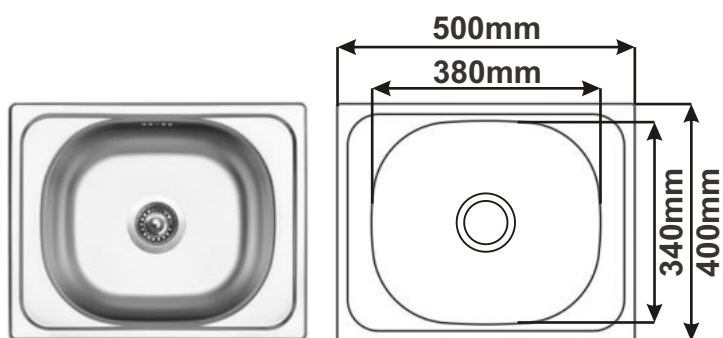

Cena: 1140,- Kč

DŘEZ ROUND 510
S malou výpustí

Cena: 1140,- Kč

DŘEZ ROUND 510
S velkou výpustí

Cena: 1240,- Kč

DŘEZ CLASSIC 480
S malou výpustí

Cena: 1100,- Kč

DŘEZ CLASSIC 480
S velkou výpustí

Cena: 1140,- Kč

Nerezové dřezy

DŘEZ CLASSIC 500
S malou výpustí

Cena: 990,- Kč

DŘEZ CLASSIC 500
S velkou výpustí

Cena: 1040,- Kč

DŘEZ SHORT 580
S malou výpustí

Cena: 1370,- Kč

DŘEZ SHORT 580
S velkou výpustí

Cena: 1450,- Kč

DŘEZ CLASSIC 760
S malou výpustí

Cena: 1140,- Kč

DŘEZ CLASSIC 760
S velkou výpustí

Cena: 1250,- Kč

Nerezové dřezy

DŘEZ ETN614
Otvor vlevo