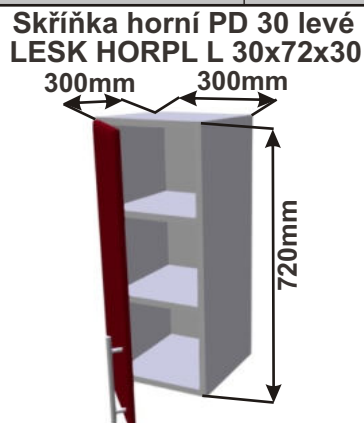

Cena: 1570,- Kč