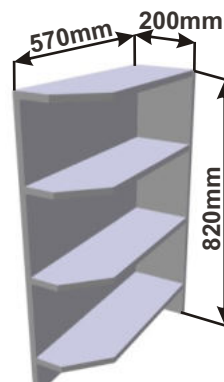

**Police rohová pravá
LAM ROPO P 20x82x57**