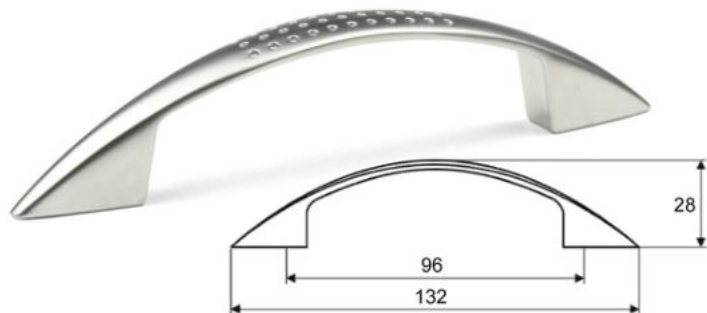

Úchytka Nomina 96 - Satin nikel

Cena: 60,- Kč

Úchytka Nomina 96 - satin chrom

Cena: 60,- Kč

Úchytka Ruona 96 - chrom

Cena: 64,- Kč

Úchytka Ruona 96 - černá

Cena: 64,- Kč