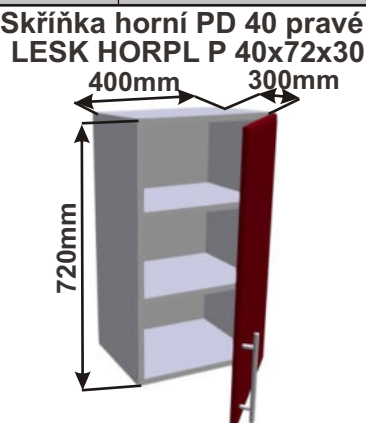

Cena: 1910,- Kč