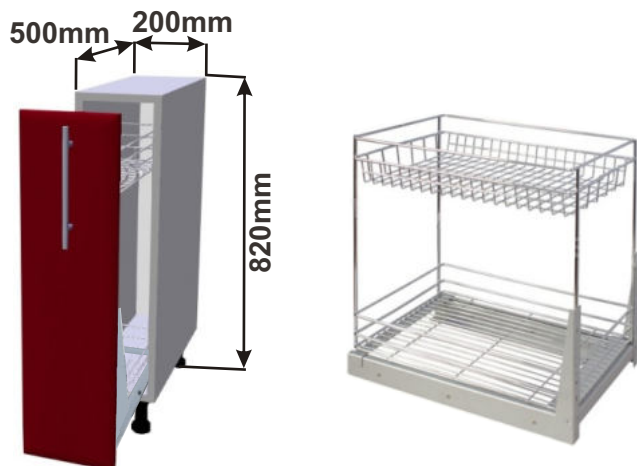

Kuchyňské skřínky spodní + drátěný program

Korpus
Lamino /

Dvířka
Lesklé

Spodní skřínka VDP 40
LESK SPO VDP 40x82x57

Cena: 3950,- Kč

Spodní skřínka VDP 30
LESK SPO VDP 30x82x57

Cena: 3480,- Kč

Spodní skřínka VDP 20
LESK SPO VDP 20x82x57

Cena: 3000,- Kč

Spodní skřínka VDP 15
LESK SPO VDP 15x82x57

Cena: 2680,- Kč

Spodní skř. s výsuvem
dvojkošem š. 600mm
LESK SPO V2K 60x82x57

Při vysunutí dvířek spolu s koši zůstává víko uvnitř skřínky. Po zasunutí víko opět dosedne na koše. Tzn. Při otevírání není potřeba víko zvedat.

Cena: 8230,- Kč

Spodní skř. s výsuvem
dvojkošem š. 450mm
LESK SPO V2K 45x82x57

Při vysunutí dvířek spolu s koši zůstává víko uvnitř skřínky. Po zasunutí víko opět dosedne na koše. Tzn. Při otevírání není potřeba víko zvedat.