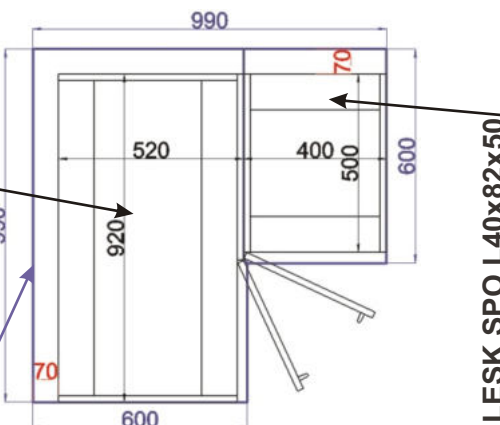

LESK SPO P40x82x50

Pracovní deska

LESK ROVS L 99x82x50

Cena: 2990,- Kč

Spodní skříňka 99 pravá
LESK ROVS P 99x82x50

ukázky použití
půdorys

LESK ROVS
P 99x82x50

Pracovní deska

LESK SPO L40x82x50

Cena: 2990,- Kč

**Spodní roh.skříňka levá
LESK ROH L 86x82x86**

ukázky použití
půdorys

Cena: 3410,- Kč

**Spodní roh.skříňka pravá
LESK ROH P 86x82x86**

ukázky použití
půdorys

Cena: 3410,- Kč