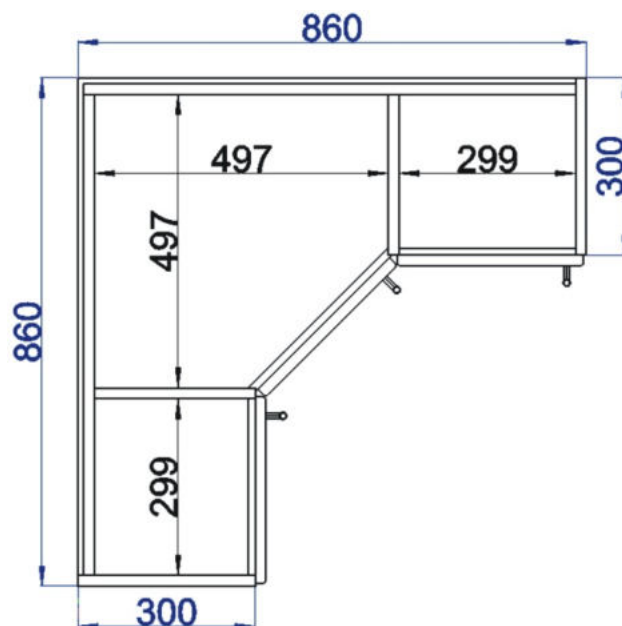

Kuchyňské skříňky horní rohové 720

Korpus
Lamino /

Dvířka
Lesk

Rohová skříňka horní levá
LESK ROH SKL L 86x72x86