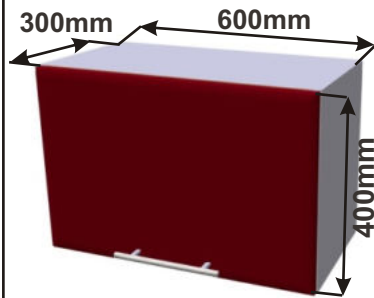

Skříňka ND 60
LESK DIG 60x40x30

Skříňka ND 50
LESK DIG 50x40x30

Skříňka ND s policí 60
LESK DIG pol 60x58x30

Skříňka ND s policí 50
LESK DIG pol 50x58x30

Cena: 1840,- Kč

Cena: 1650,- Kč

Cena: 2290,- Kč

Cena: 2140,- Kč