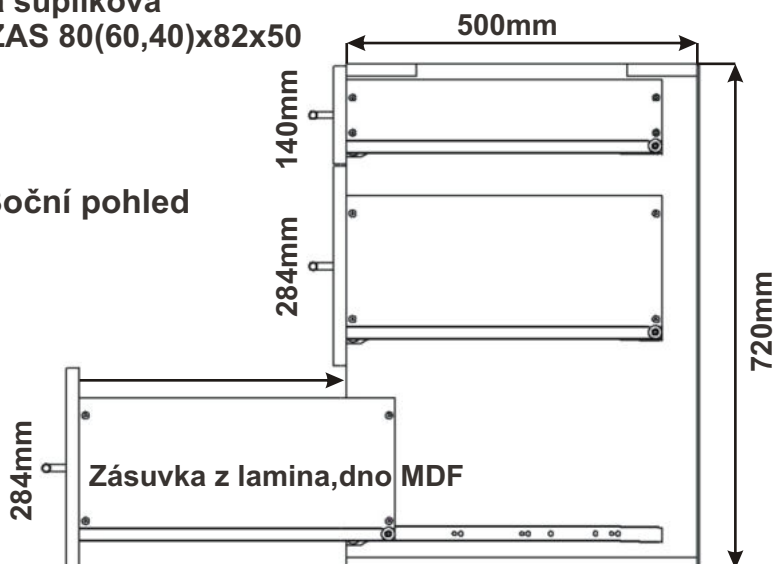

Použití horních rohových skříněk 59 x výška x 59 cm

(Skutečné rozměry spodní skřínky jsou 920x920 mm + mezery u zdi 70 mm.
Rozměry s pracovní deskou jsou 990x990 mm.)

LESK ROVS P
99x82x50

LESK ROVS L
99x82x50

Skřínka šuplíková
LESK ZAS TL 80(60,40)x82x50

Boční pohled

Detail zásuvky

Kuchyňské skřínky spodní šuplíkové, kovový pojezd bez tlumení a dotahu

Skřínka šuplíková
LESK ZAS 80(60,40)x82x50

Boční pohled

Detail zásuvky