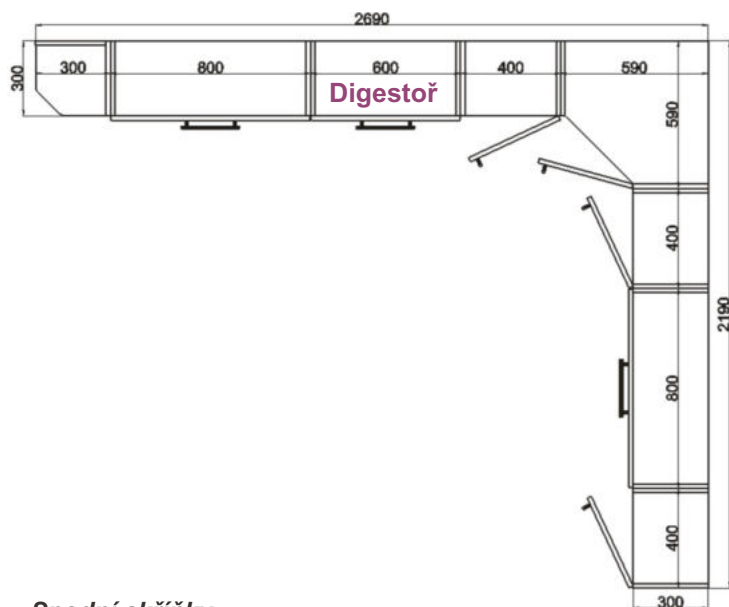

KATALOG

KUCHYŇSKÝCH LINEK
DEKORŮ, SKŘÍŇEK,
KOVÁNÍ A DOPLŇKŮ

ŘADA CARMEN

www.nabytekmorava.cz

CARMEN

Horní skříňky

Horní skříňky

Spodní skříňky

Spodní skříňky

Horní skříňky

Spodní skříňky

Kuchyně - CARMEN

Charakteristika kuchyňských sestav CARMEN a jednotlivých skříněk:

- Korpusy lamino, tloušťka 18 mm, plastová hrana 0,6 mm
- Dvířka MDF lisované - vysoký lesk, tloušťka 18 mm
- Rámečky skleněných dvířek - HLINÍK.Sklo - strukturované - vysoký lesk.
- Kovové úchytky hrazda provedení chrom - lesk nebo satina - matné, rozteč 192 mm
- Kovové pojezdy zásuvek, kovové závěsy dveří
- Jednotlivé skříněky jsou složeny na stavěcích nožkách, odnímatelný sokl
- Skříněky lze v případě nutnosti (úzké dveře, schodiště,...) rozebrat a znovu složit