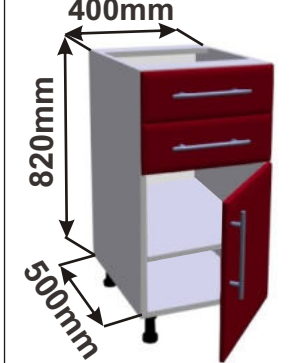

Skřínka šupl. 40 P
LESK ZAS TL P
40x82x50