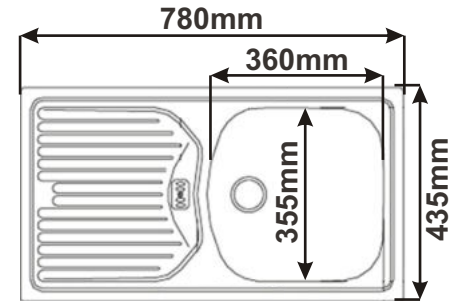

DŘEZ ETN614
bez otvoru