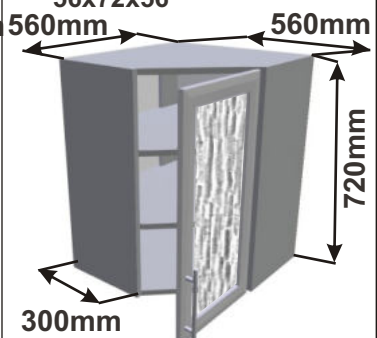

Kuchyňské skřínky horní rohové 720

Korpus Lamino / Dvířka Lesklé

Horní rohová skříňka PL-L 56
LESK HVROH P 56x72x56

Cena: 2990,- Kč

Horní rohová skříňka PL-P 56
LESK HVROH P 56x72x56

Cena: 2990,- Kč

Horní rohová skříňka SK-L 56
LESK HVROH SKL P
56x72x56

Cena: 3160,- Kč

Horní rohová skříňka SK-L 56
LESK HVROH SKL P
56x72x56

Cena: 3160,- Kč

Horní rohová skříňka PL-L 59
LESK HVROH P 59x72x59

Cena: 3190,- Kč

Horní rohová skříňka PL-P 59
LESK HVROH P 59x72x59

Cena: 3190,- Kč

Horní rohová skříňka SK-L 59
LESK HVROH SKL P
59x72x59

Cena: 3400,- Kč

Horní rohová skříňka SK-L 59
LESK HVROH SKL P
59x72x59

Cena: 3400,- Kč

Použití horních rohových skříněk 56 x výška x 56 cm

(Skutečné rozměry spodní skřínky jsou 790x790 mm + mezery u zdi 70 mm.
Rozměry s pracovní deskou jsou 860x860 mm.)

Použití horních rohových skříněk 59 x výška x 59 cm

(Skutečné rozměry spodní skřínky jsou 920x920 mm + mezery u zdi 70 mm.
Rozměry s pracovní deskou jsou 990x990 mm.)

LESK ROVS P
99x82x50

LESK ROVS L
99x82x50