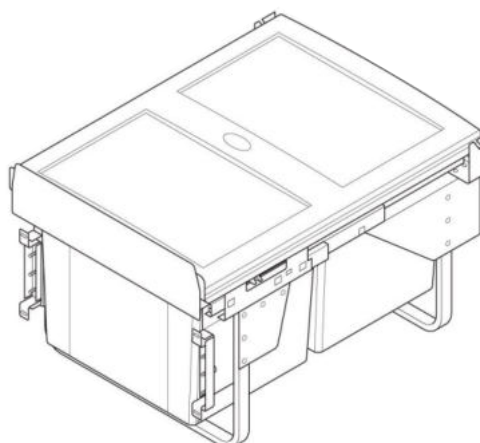

Cena: 3000,- Kč

Spodní skřínka VDP 15
LESK SPO VDP 15x82x57

Cena: 2680,- Kč

Spodní skř. s výsuvem
dvojkošem š. 600mm
LESK SPO V2K 60x82x57

Při vysunutí dvířek spolu s koši zůstává víko uvnitř skřínky. Po zasunutí víko opět dosedne na koše. Tzn. Při otevírání není potřeba víko zvedat.

Cena: 8230,- Kč

Spodní skř. s výsuvem
dvojkošem š. 450mm
LESK SPO V2K 45x82x57

Při vysunutí dvířek spolu s koši zůstává víko uvnitř skřínky. Po zasunutí víko opět dosedne na koše. Tzn. Při otevírání není potřeba víko zvedat.

Cena: 6380,- Kč

Spodní skř. s výsuvem
dvojkošem š. 400mm
LESK SPO V2K 40x82x57

Při vysunutí dvířek spolu s koši zůstává víko uvnitř skřínky. Po zasunutí víko opět dosedne na koše. Tzn. Při otevírání není potřeba víko zvedat.