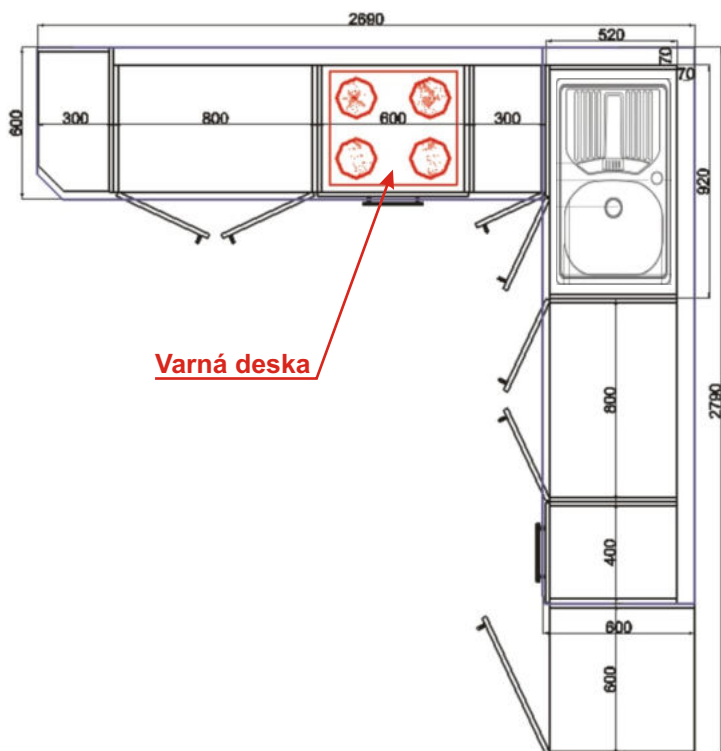

Spodní skříňky