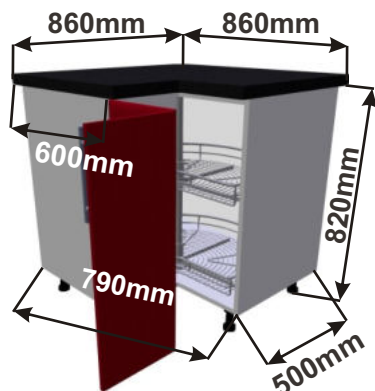

**Police rohová levá
LAM ROPO L 20x82x57**

Cena: 1280,- Kč

**Police rohová pravá
LAM ROPO P 20x82x57**

Cena: 1280,- Kč

**Police k pultu
LAM POL 438x82x25**

Cena: 900,- Kč

Spodní roh ODP levá
LESK ROH ODP 690/3-4 L 86x82x86