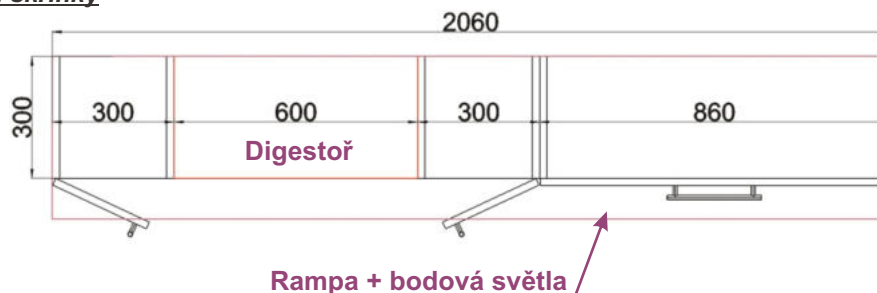

Spodní skříňky

Horní skříňky

Spodní skříňky

Kuchyně - CARMEN

Charakteristika kuchyňských sestav CARMEN a jednotlivých skříněk:

- Korpusy lamino, tloušťka 18 mm, plastová hrana 0,6 mm
- Dvířka MDF lisované - vysoký lesk, tloušťka 18 mm
- Rámečky skleněných dvířek - HLINÍK.Sklo - strukturované - vysoký lesk.
- Kovové úchytky hrazda provedení chrom - lesk nebo satina - matné, rozteč 192 mm
- Kovové pojezdy zásuvek, kovové závěsy dveří
- Jednotlivé skříněky jsou složeny na stavěcích nožkách, odnímatelný sokl
- Skříněky lze v případě nutnosti (úzké dveře, schodiště,...) rozebrat a znovu složit