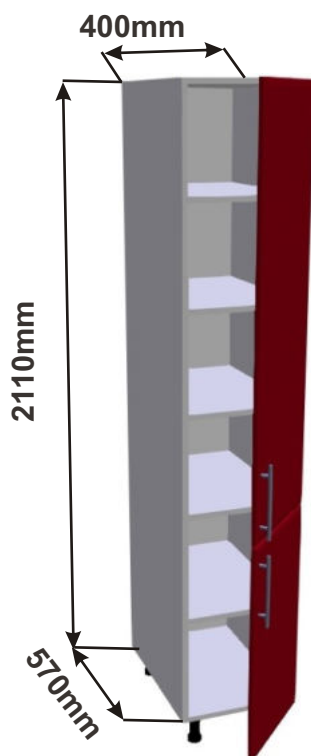

Skříňka 40 pravá
LESK VYS P 40x211x57