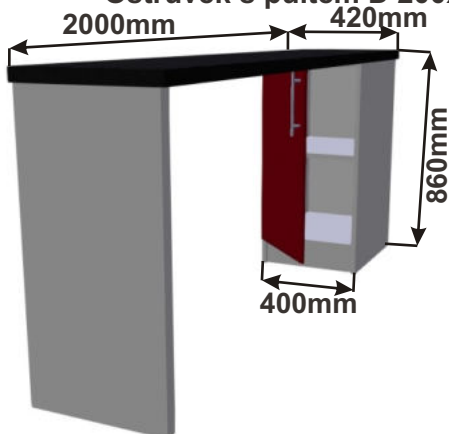

Ostrůvek s pultem B1 1290x570x860

Cena za komplet včetně pracovní desky: 13660,-Kč

Ostrůvek s pultem B2 1490x570x860

Cena za komplet včetně pracovní desky: 15280,-Kč

Ostrůvek C1 129x92x86

Pohled zepředu

Pohled zezadu

Půdorys

Cena za komplet včetně pracovní desky: 13660,-Kč bez židlí

Ostrůvek C2 149x92x86

Pohled zepředu

Pohled zezadu

Půdorys

Cena za komplet včetně pracovní desky: 15380,-Kč bez židlí

Ostrůvek s pultem D 200x42x86