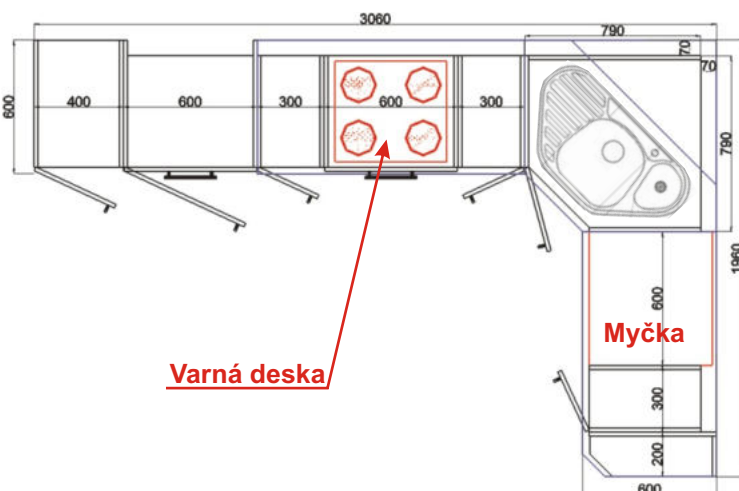

Spodní skříňky

Horní skříňky

Spodní skříňky

Kuchyně - CARMEN

Charakteristika kuchyňských sestav CARMEN a jednotlivých skříněk:

- Korpusy lamino, tloušťka 18 mm, plastová hrana 0,6 mm
- Dvířka MDF lisované - vysoký lesk, tloušťka 18 mm
- Rámečky skleněných dvířek - HLINÍK.Sklo - strukturované - vysoký lesk.
- Kovové úchytky hrazda provedení chrom - lesk nebo satina - matné, rozteč 192 mm
- Kovové pojezdy zásuvek, kovové závěsy dveří
- Jednotlivé skříněky jsou složeny na stavěcích nožkách, odnímatelný sokl
- Skříněky lze v případě nutnosti (úzké dveře, schodiště,...) rozebrat a znovu složit