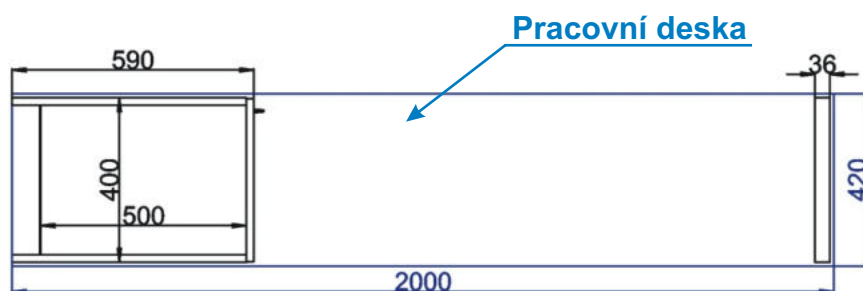

Půdorys

Cena za komplet včetně pracovní desky: 7770,-Kč