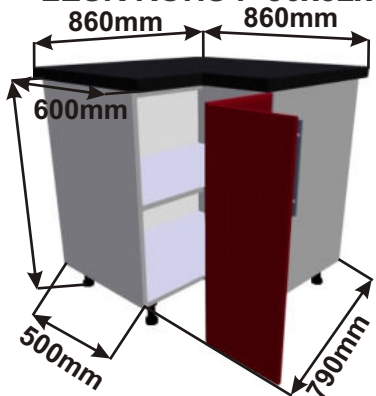

Pracovní deska

Cena: 4420,- Kč

Skříňka roh.lomené dv. pravé
LESK ROHS P 86x82x86

ukázky použití
půdorys

Pracovní deska

Cena: 4420,- Kč

Spodní skříňka 99 levá
LESK ROVS L 99x82x50

ukázky použití
půdorys