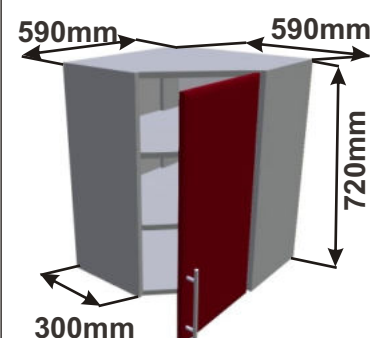

Kuchyňské skřínky horní rohové 720

Korpus Lamino / Dvířka Lesklé

Horní rohová skříňka PL-L 56
LESK HVROH P 56x72x56

Cena: 2990,- Kč

Horní rohová skříňka PL-P 56
LESK HVROH P 56x72x56

Cena: 2990,- Kč

Horní rohová skříňka SK-L 56
LESK HVROH SKL P
56x72x56

Cena: 3160,- Kč

Horní rohová skříňka SK-L 56
LESK HVROH SKL P
56x72x56

Cena: 3160,- Kč

Horní rohová skříňka PL-L 59
LESK HVROH P 59x72x59

Cena: 3190,- Kč

Horní rohová skříňka PL-P 59
LESK HVROH P 59x72x59

Cena: 3190,- Kč

Horní rohová skříňka SK-L 59
LESK HVROH SKL P
59x72x59

Cena: 3400,- Kč

Horní rohová skříňka SK-L 59
LESK HVROH SKL P
59x72x59

Cena: 3400,- Kč

Použití horních rohových skříněk 56 x výška x 56 cm

(Skutečné rozměry spodní skřínky jsou 790x790 mm + mezery u zdi 70 mm.
Rozměry s pracovní deskou jsou 860x860 mm.)

Použití horních rohových skříněk 59 x výška x 59 cm

(Skutečné rozměry spodní skřínky jsou 920x920 mm + mezery u zdi 70 mm.
Rozměry s pracovní deskou jsou 990x990 mm.)

LESK ROVS P
99x82x50

LESK ROVS L
99x82x50