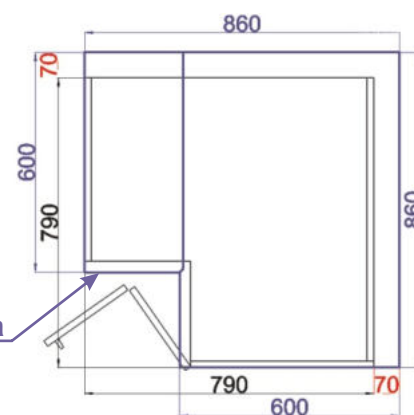

Pracovní deska

Cena: 4420,- Kč

Skříňka roh.lomené dv. pravé
LESK ROHS P 86x82x86

ukázky použití
půdorys

Pracovní deska

Cena: 4420,- Kč

Spodní skříňka 99 levá
LESK ROVS L 99x82x50

ukázky použití
půdorys

LESK SPO P40x82x50

Pracovní deska

LESK ROVS L 99x82x50

Cena: 2990,- Kč

Spodní skříňka 99 pravá
LESK ROVS P 99x82x50

ukázky použití
půdorys

LESK ROVS
P 99x82x50

Pracovní deska