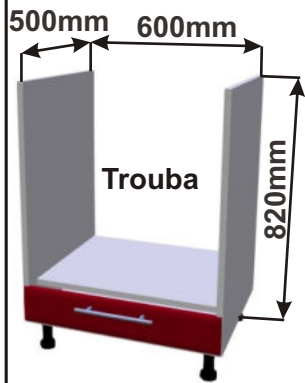

Kuchyňské skřínky - CARMEN

Kuchyňské skřínky spodní nízké na vestavné spotřebiče

Korpus
Lamino /

Dvířka
Lesklé

Skřínka na
vestavnou troubu
LESK SPOT 60x82x57

Cena: 1450,- Kč

Dvířka na myčku 60
+sokl
LESK DV MYC S
71,3x59,6