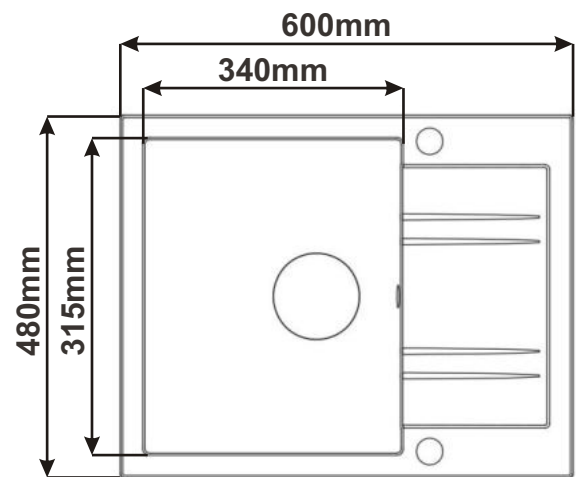

DŘEZ LINEA 600