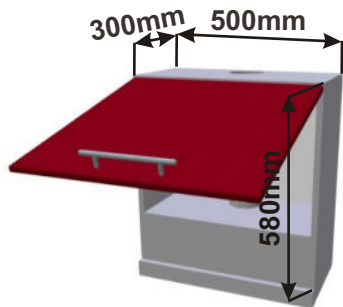

Skříňky nad výsuvnou digestoř

Korpus Lamino / Dvířka Lesklé

LESK VYS DIG OT 50x58x30