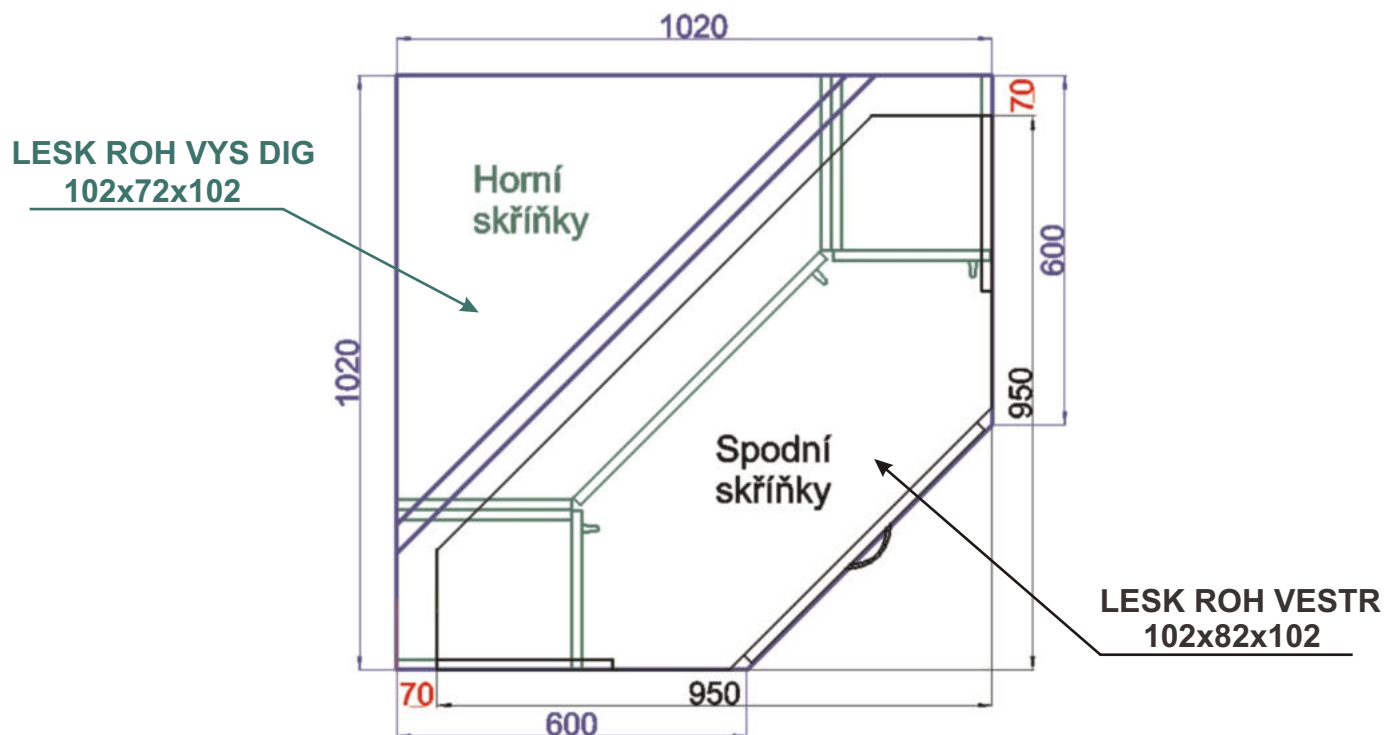

Použití horních rohových skříněk 59 x výška x 59 cm

(Skutečné rozměry spodní skřínky jsou 920x920 mm + mezery u zdi 70 mm.
Rozměry s pracovní deskou jsou 990x990 mm.)

LESK ROVS P
99x82x50

LESK ROVS L
99x82x50

Korpus
Lamino

Police roh 30
LAM POL HROH 30x72x30
300mm

Cena: 680,- Kč

Police roh 20
LAM POL HROH 20x72x30
300mm

Cena: 680,- Kč

Rohová skříňka horní výsuvná digestoř
LESK ROH VYS DIG 1020x720x1020

Použití horních rohových skříněk 102 x 72 x 102 cm

(Skutečné rozměry spodní skřínky jsou 950x950 mm + mezery u zdi 70 mm.
Rozměry s pracovní deskou jsou 1020x1020 mm.)

Kuchyňské skřínky horní plné 720

Korpus Lamino / Dvířka Lesklé

Cena: 3780,- Kč

Cena: 3440,- Kč