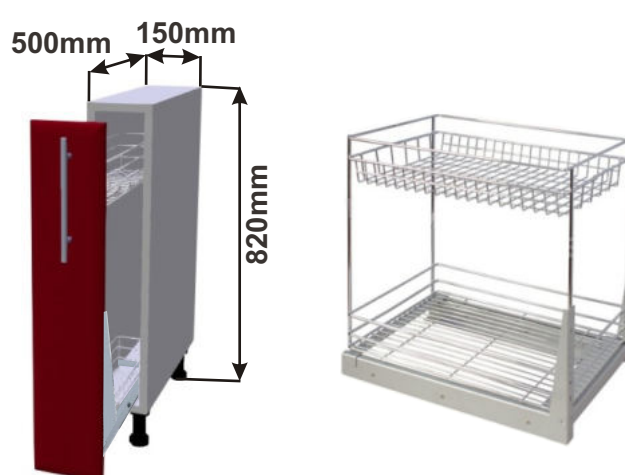

Kuchyňské skřínky spodní + drátěný program

Korpus
Lamino /

Dvířka
Lesklé

Spodní skřínka VDP 40
LESK SPO VDP 40x82x57

Cena: 3950,- Kč

Spodní skřínka VDP 30
LESK SPO VDP 30x82x57

Cena: 3480,- Kč

Spodní skřínka VDP 20
LESK SPO VDP 20x82x57

Cena: 3000,- Kč

Spodní skřínka VDP 15
LESK SPO VDP 15x82x57

Cena: 2680,- Kč

Spodní skř. s výsuvem
dvojkošem š. 600mm
LESK SPO V2K 60x82x57

Při vysunutí dvířek spolu s koši zůstává víko uvnitř skřínky. Po zasunutí víko opět dosedne na koše. Tzn. Při otevírání není potřeba víko zvedat.

Cena: 8230,- Kč

Spodní skř. s výsuvem
dvojkošem š. 450mm
LESK SPO V2K 45x82x57

Při vysunutí dvířek spolu s koši zůstává víko uvnitř skřínky. Po zasunutí víko opět dosedne na koše. Tzn. Při otevírání není potřeba víko zvedat.