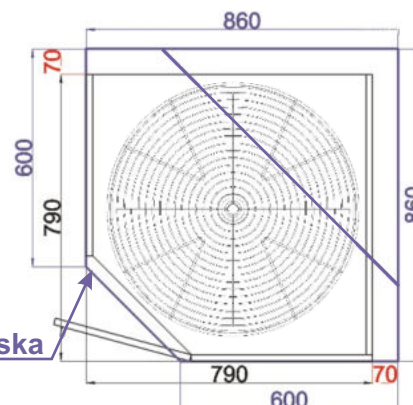

ukázky použití
půdorys

Pracovní deska

Cena: 4880,- Kč

Spodní roh ODP pravá
LESK ROH ODP 690/1-1 P 86x82x86

ukázky použití
půdorys

Pracovní deska

Cena: 4880,- Kč

Kuchyňské skřínky - CARMEN