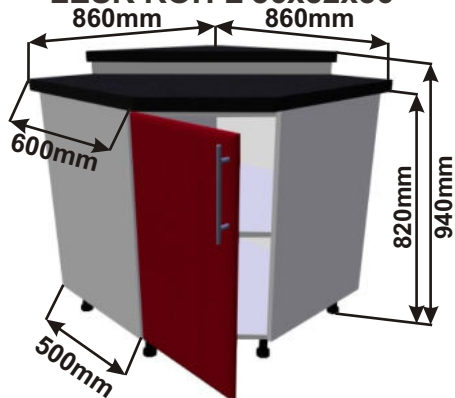

Pracovní deska

Cena: 4420,- Kč

Skříňka roh.lomené dv. pravé
LESK ROHS P 86x82x86

ukázky použití
půdorys

Pracovní deska

Cena: 4420,- Kč

Spodní skříňka 99 levá
LESK ROVS L 99x82x50

ukázky použití
půdorys

LESK SPO P40x82x50

Pracovní deska

LESK ROVS L 99x82x50

Cena: 2990,- Kč

Spodní skříňka 99 pravá
LESK ROVS P 99x82x50

ukázky použití
půdorys

LESK ROVS
P 99x82x50

Pracovní deska

LESK SPO L40x82x50

Cena: 2990,- Kč

**Spodní roh.skříňka levá
LESK ROH L 86x82x86**

ukázky použití
půdorys

Cena: 3410,- Kč

**Spodní roh.skříňka pravá
LESK ROH P 86x82x86**

ukázky použití
půdorys

Cena: 3410,- Kč