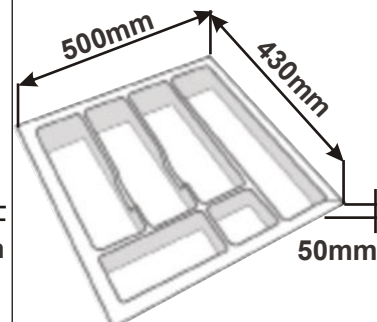

# Plastové vklady - příborníky

**Příborník 30**

Cena: 160,- Kč

**Příborník 40**

Cena: 170,- Kč

**Příborník 45**

Cena: 180,- Kč

**Příborník 50**