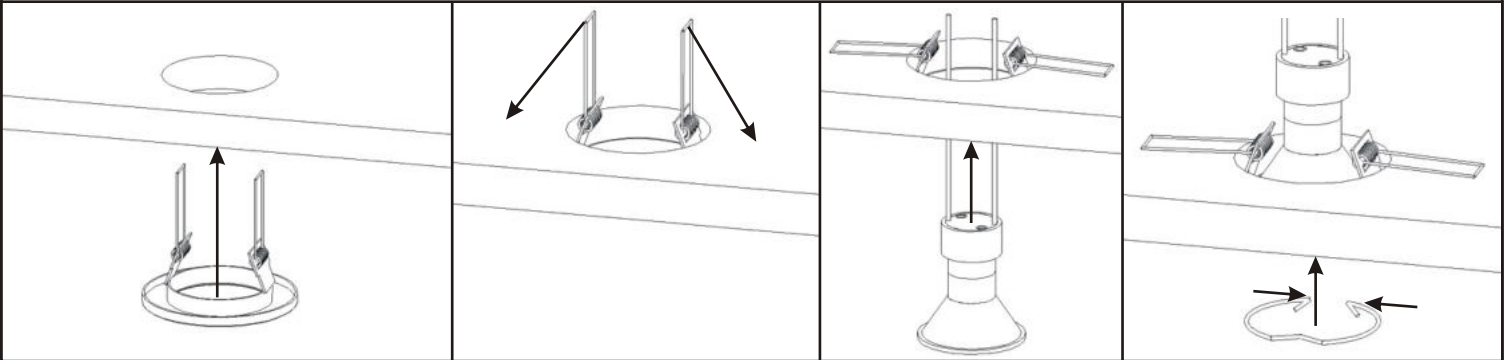

## Nasazení bodových světel

1.1.

1.2.

1.3.

1.4.

**Jedná se o paralelní zapojení ! (nikoli sériové).**

230V / 50Hz