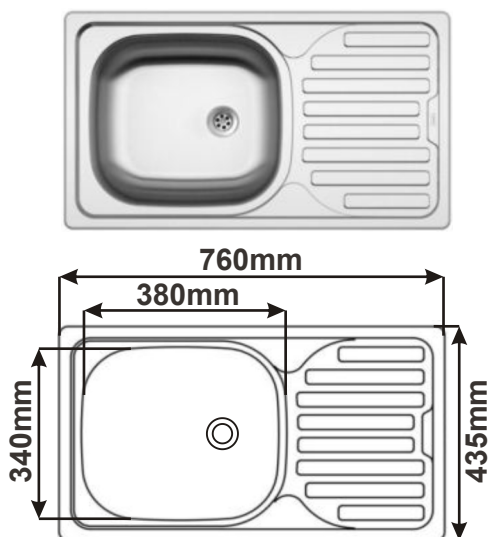

DŘEZ CLASSIC 760
S malou výpustí