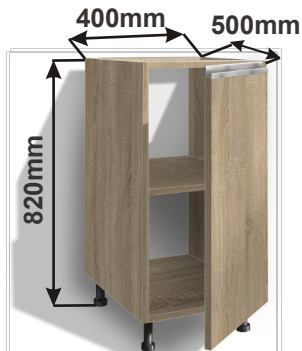

**Skříňka 60 LAM**  
SPO 60x82x50  
600mm

Cena: 2110,- Kč

**Skříňka 40 levá LAM**  
SPO L 40x82x50

Cena: 1680,- Kč

**Skříňka 40 pravá LAM**  
SPO P 40x82x50

Cena: 1680,- Kč

**Skříňka 30 levá LAM**  
SPO L 30x82x50