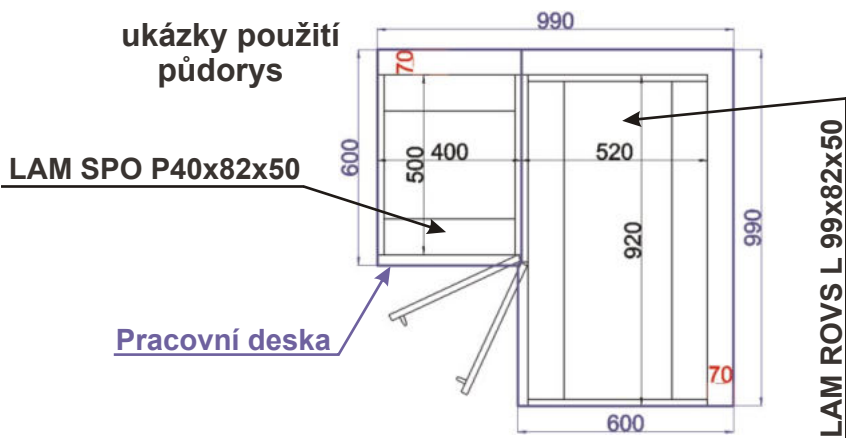

ukázky použití půdorys

Cena: 3550,- Kč

**Spodní skřínka 99 levá LAM ROVS L 99x82x50**

ukázky použití půdorys

Cena: 2880,- Kč

**Spodní skřínka 99 pravá LAM ROVS P 99x82x50**

ukázky použití půdorys

Cena: 2880,- Kč