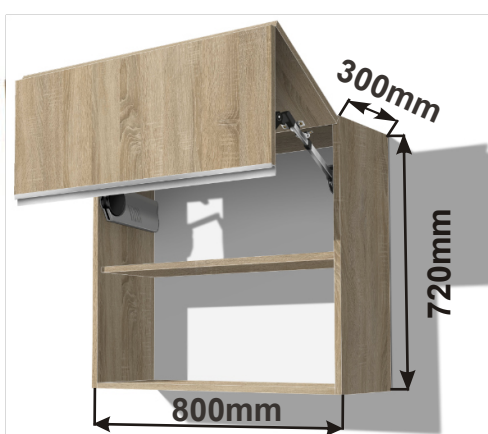

Cena: 4920,- Kč

Skříňka horní lomené HF 80  
LAM HORPL 80x72x30

Cena: 4820,- Kč

Skříňka horní lomené HF 60  
LAM HORPL 60x72x30

Cena: 4790,- Kč

Skříňka horní lomené HF

Boční pohled

Detail tlumení