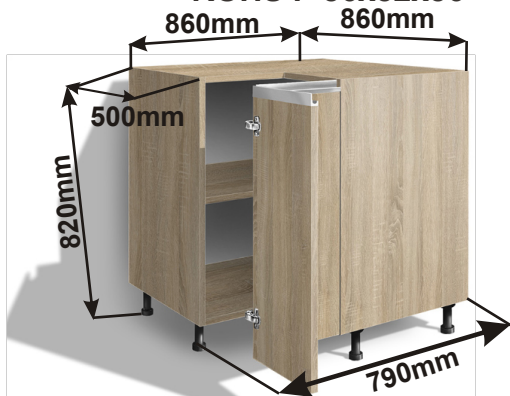

## Kuchyňské skřínky spodní rohové a boční

Korpus Lamino / Dvířka Lamino

**Skřínka roh.lomené dv. levé LAM ROHS L 86x82x86**

ukázky použití půdorys

Cena: 3550,- Kč

**Skřínka roh.lomené dv. pravé LAM ROHS P 86x82x86**