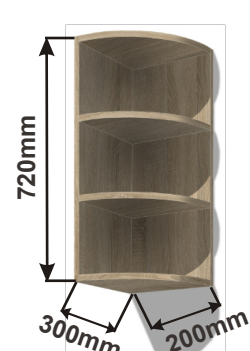

Kuchyňské skříňky horní rohové

Korpus Lamino / Dvířka Lamino

Skříňka horní rohová PL-L  
56 HVROH P 56x72x56

Cena: 1720,- Kč

Skříňka horní rohová PL-P  
56 HVROH P 56x72x56

Cena: 1720,- Kč

Police roh 20 LAM POL  
HROH 20x72x30