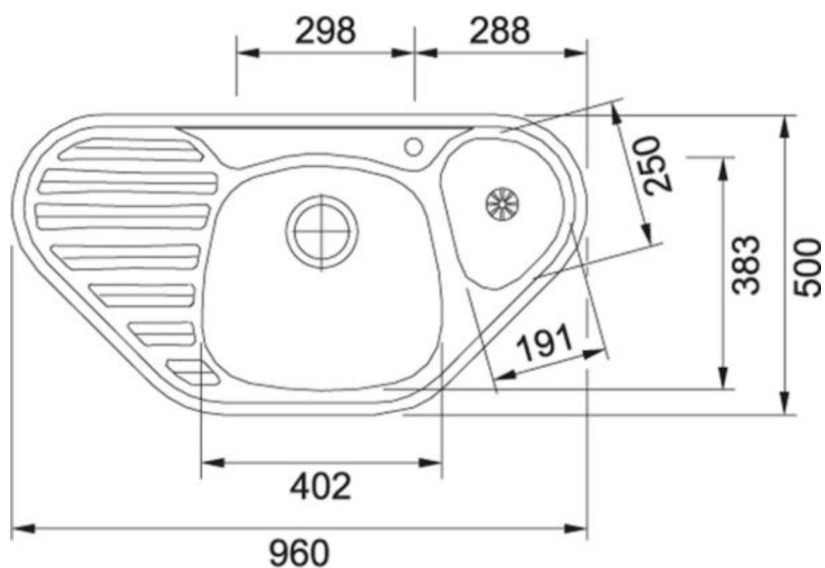

## Nerezové dřezy

**DŘEZ ETN614**  
Otvor vlevo

Cena: 1260,- Kč

**DŘEZ ETN614**  
Otvor vpravo

Cena: 1260,- Kč

**DŘEZ ETN614**  
bez otvoru

Cena: 1260,- Kč

**DŘEZ MON 681**