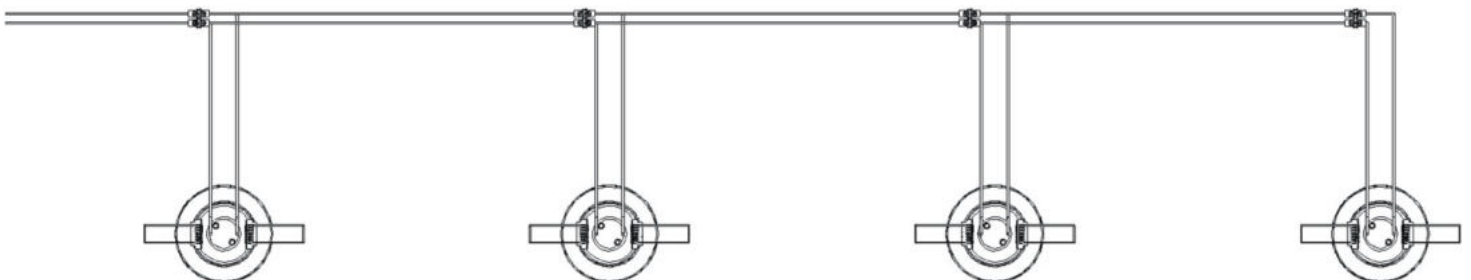

## Nasazení bodových světel

1.1.

1.2.

1.3.

1.4.

**Jedná se o paralelní zapojení ! (nikoli sériové).**

230V / 50Hz