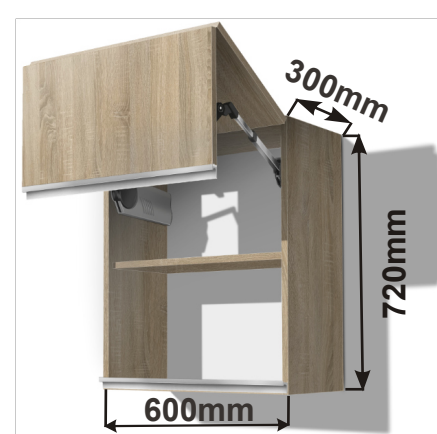

Cena: 4920,- Kč

Skříňka horní lomené HF 80  
LAM HORPL 80x72x30

Cena: 4820,- Kč

Skříňka horní lomené HF 60  
LAM HORPL 60x72x30

Cena: 4790,- Kč

Skříňka horní lomené HF

Boční pohled

Detail tlumení