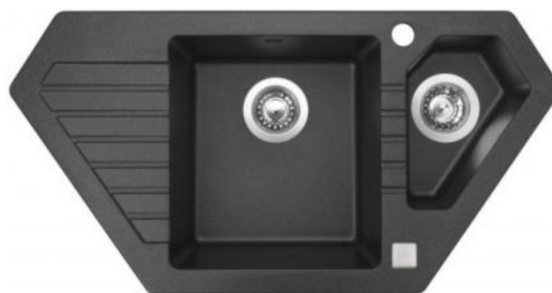

DŘEZ BRAVO 850.1