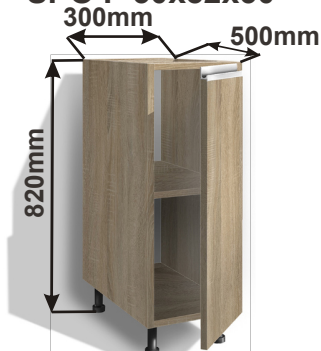

Skříňka 30 pravá LAM
SPO P 30x82x50