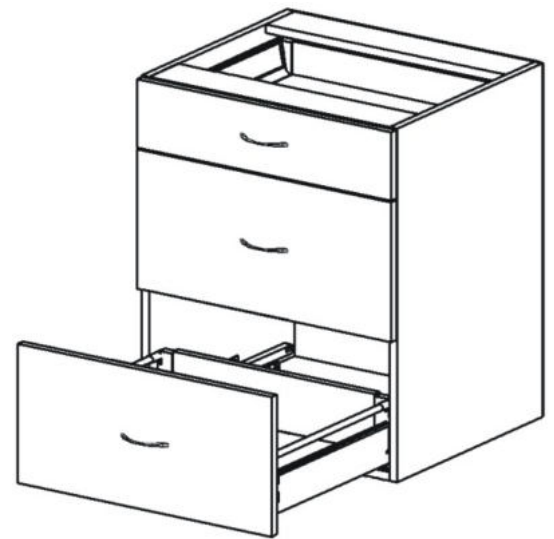

### Kuchyňské skřínky spodní šuplíkové s tlumením dovření a dotahem

Skříňka šuplíková  
ZAS TL 80(60,40)x82x50

Boční pohled

Detail zásuvky