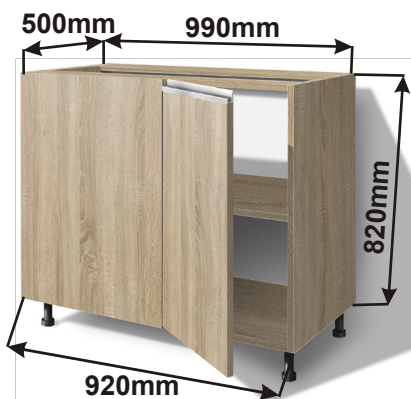

Spodní skřínka 99 levá LAM ROVS L 99x82x50