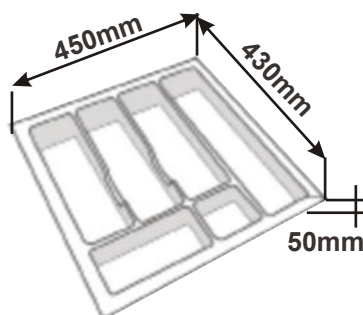

# Plastové vklady - příborníky

**Příborník 30**

Cena: 160,- Kč

**Příborník 40**

Cena: 170,- Kč

**Příborník 45**

Cena: 180,- Kč

**Příborník 50**