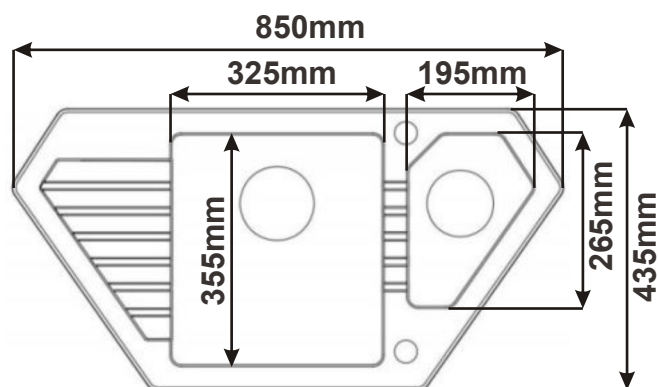

DŘEZ BRAVO 850.1