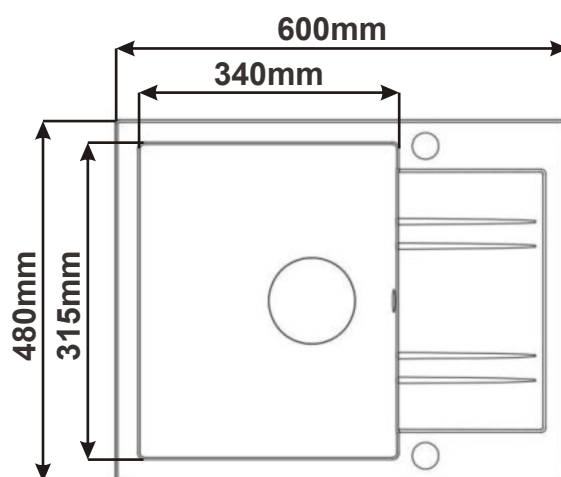

DŘEZ LINEA 600