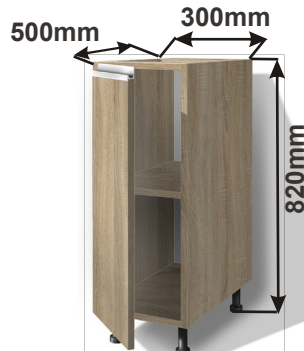

# Kuchyňské skříňky Boston

Kuchyňské skříňky spodní policové s dvířky

Korpus Lamino / Dvířka Lamino

**Skříňka 90 LAM**  
SPO 90x82x50  
900mm

Cena: 2560,- Kč

**Skříňka 80 LAM**  
SPO 80x82x50  
800mm

Cena: 2420,- Kč

**Skříňka 60 LAM**  
SPO 60x82x50  
600mm

Cena: 2110,- Kč

**Skříňka 40 levá LAM**  
SPO L 40x82x50

Cena: 1680,- Kč

**Skříňka 40 pravá LAM**  
SPO P 40x82x50

Cena: 1680,- Kč

**Skříňka 30 levá LAM**  
SPO L 30x82x50