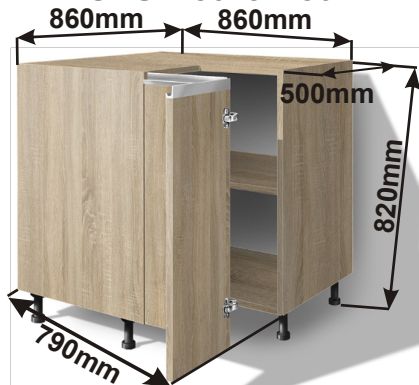

Kuchyňské skřínky Boston

Kuchyňské skřínky spodní rohové a boční

Korpus Lamino / Dvířka Lamino

Skřínka roh.lomené dv. levé LAM ROHS L 86x82x86