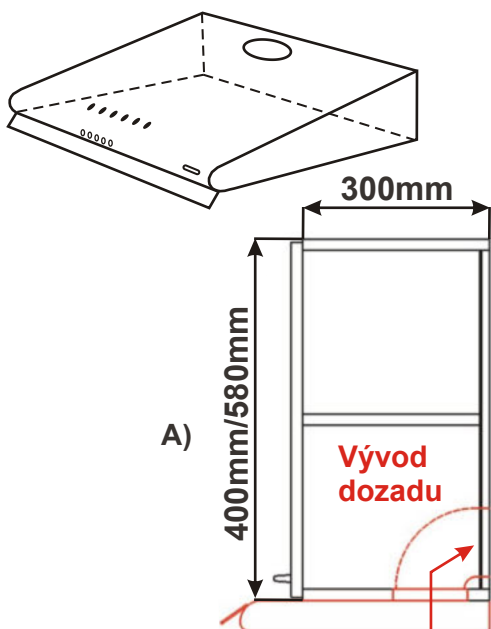

Pevný odsávač par