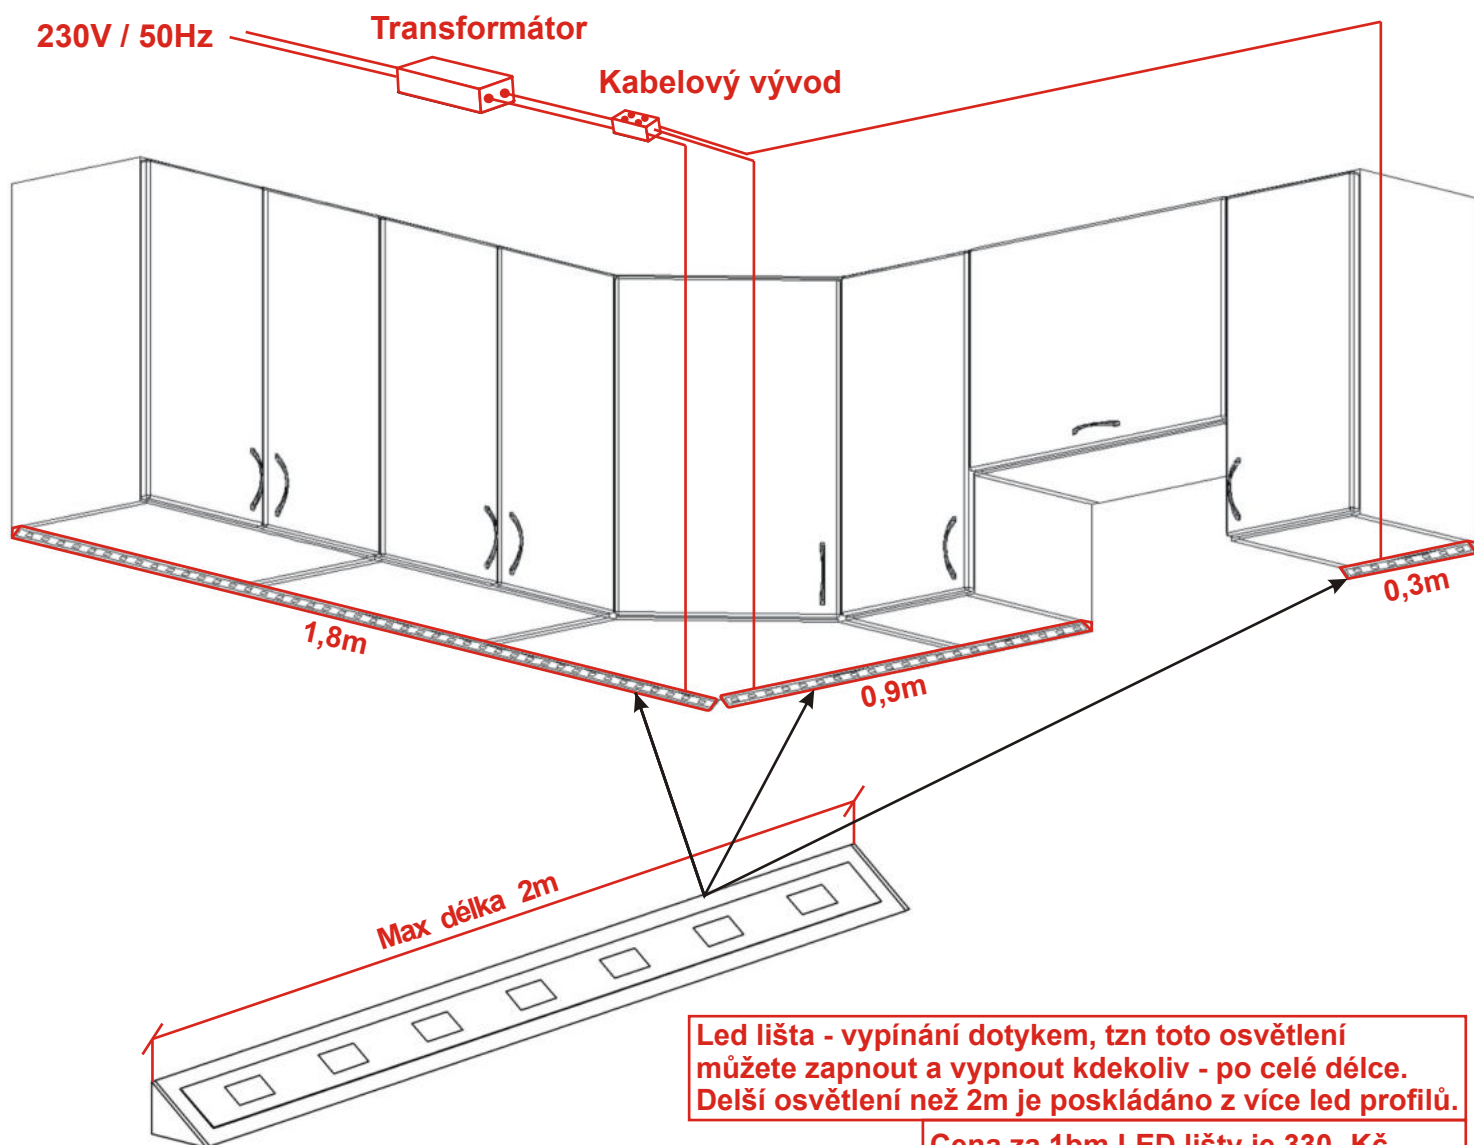

Zapojení led osvětlení

Cena za 1bm LED lišty je 330,-Kč.
Cena za transformátor je 120,-Kč.
Cena dotykového ovládání je 260,-Kč.