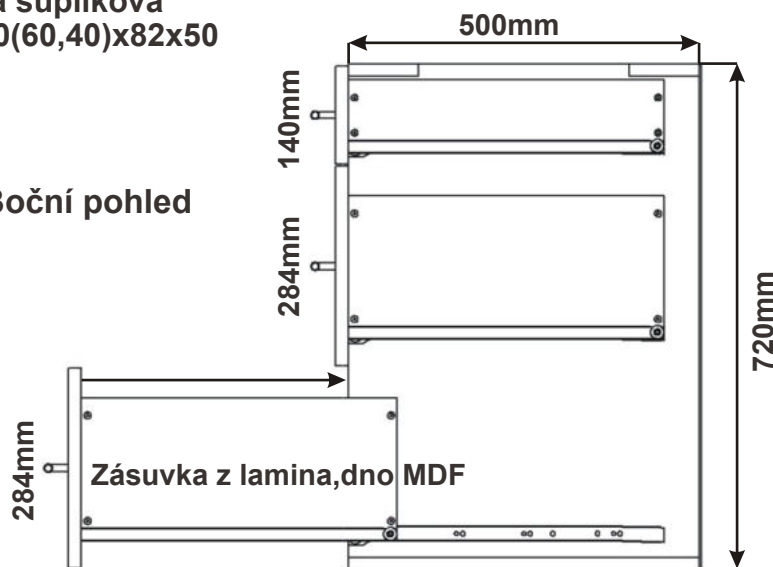

Kuchyňské skřínky spodní šuplíkové, kovový pojezd bez tlumení a dotahu

Skříňka šuplíková
ZAS 80(60,40)x82x50

Boční pohled