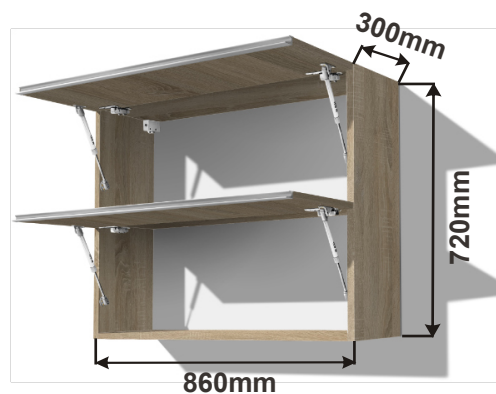

Skříňka horní HORPL 86 LAM
86x72x30