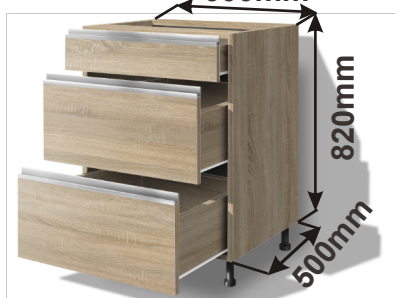

## Kuchyňské skříňky spodní šuplíkové

Korpus Lamino / Dvířka Lamino

**Skříňka šuplíková 80 LAM**  
ZAS 80x82x50  
800mm

Cena: 4080,- Kč

**Skříňka šuplíková 60 LAM**  
ZAS 60x82x50  
600mm

Cena: 3510,- Kč

**Skříňka šuplíková 40 LAM**  
ZAS 40x82x50  
400mm