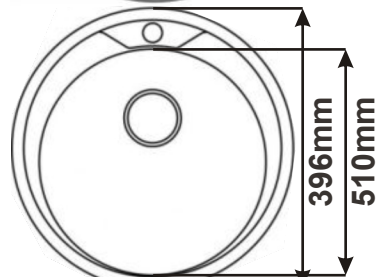

## Nerezové dřezy

**DŘEZ ROUND 450**  
S malou výpustí

Cena: 1100,- Kč

**DŘEZ ROUND 450**  
S velkou výpustí

Cena: 1140,- Kč

**DŘEZ ROUND 510**  
S malou výpustí

Cena: 1140,- Kč

**DŘEZ ROUND 510**  
S velkou výpustí