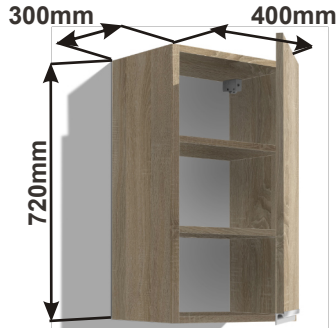

Skříňka horní PD 40 pravé
LAM HORPL P 40x72x30