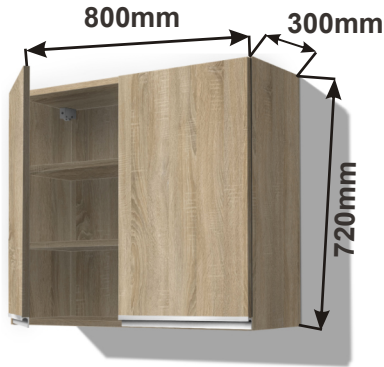

Kuchyňské skříňky horní plné 720

Korpus Lamino / Dvířka Lamino

Skříňka horní PD 80 LAM  
HORPL 80x72x30

Cena: 2090,- Kč

Skříňka horní PD 60 LAM  
HORPL 60x72x30

Cena: 1810,- Kč

Skříňka horní PD 40 levé  
LAM HORPL L 40x72x30