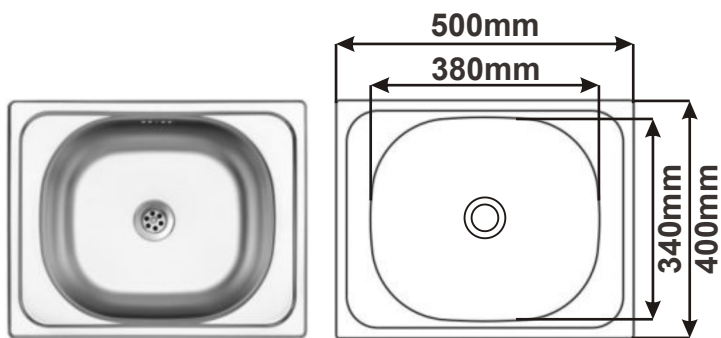

Nerezové dřezy

DŘEZ CLASSIC 500
S malou výpustí