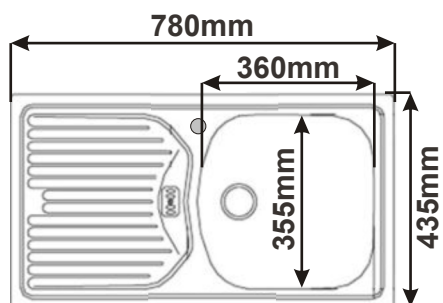

Cena: 1450,- Kč

**DŘEZ CLASSIC 760**  
S malou výpustí

Cena: 1140,- Kč

**DŘEZ CLASSIC 760**  
S velkou výpustí

Cena: 1250,- Kč

## Nerezové dřezy

**DŘEZ ETN614**  
Otvor vlevo

Cena: 1260,- Kč

**DŘEZ ETN614**  
Otvor vpravo

Cena: 1260,- Kč

**DŘEZ ETN614**  
bez otvoru

Cena: 1260,- Kč

**DŘEZ MON 681**