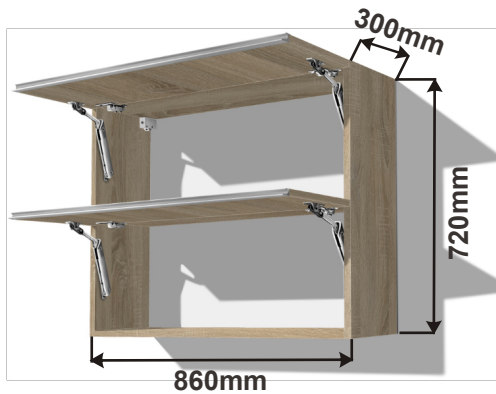

Kuchyňské skříňky horní plné

Korpus Lamino / Dvířka Lamino

Skříňka horní HORPL 86 LAM
HK-XS 86x72x30