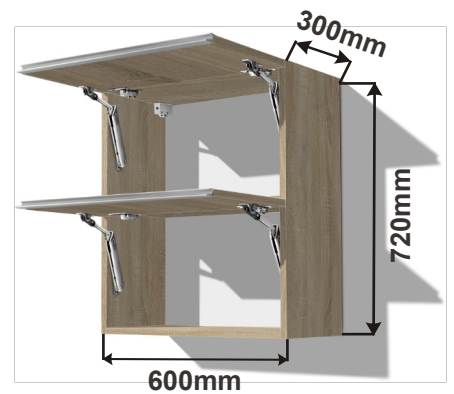

Kuchyňské skříňky horní plné

Korpus Lamino / Dvířka Lamino

Skříňka horní HORPL 86 LAM  
HK-XS 86x72x30

Cena: 3280,- Kč

Skříňka horní HORPL 80 LAM  
HK-XS 80x72x30

Cena: 3150,- Kč

Skříňka horní HORPL 60 LAM  
HK-XS 60x72x30