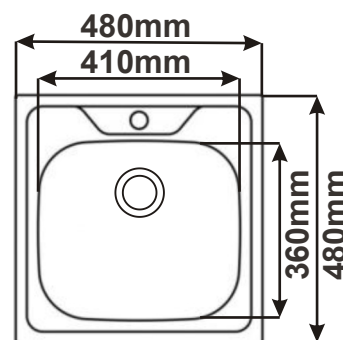

DŘEZ CLASSIC 480
S velkou výpustí