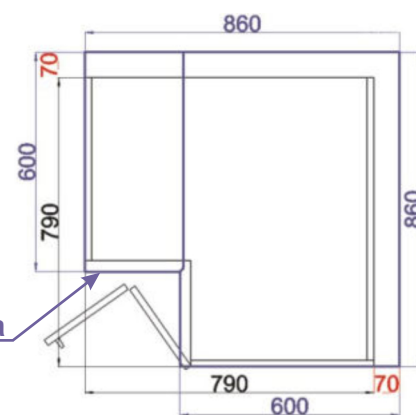

ukázky použití půdorys