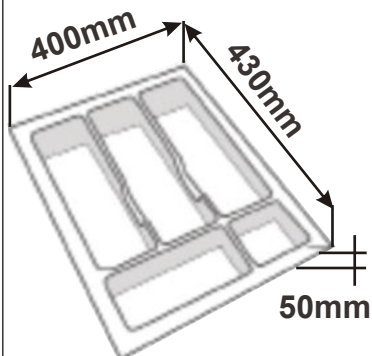

# Plastové vklady - příborníky

**Příborník 30**

Cena: 160,- Kč

**Příborník 40**

Cena: 170,- Kč

**Příborník 45**

Cena: 180,- Kč

**Příborník 50**