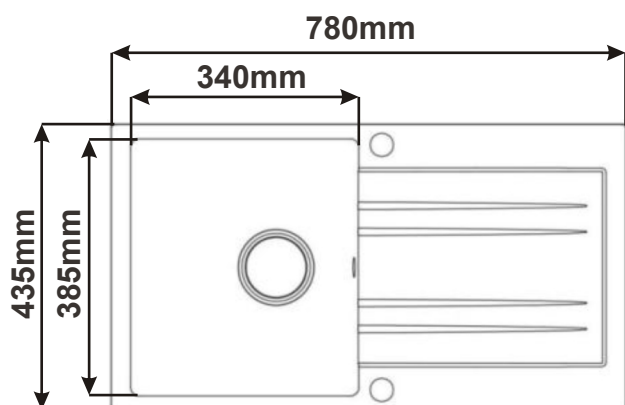

DŘEZ RAPID 780