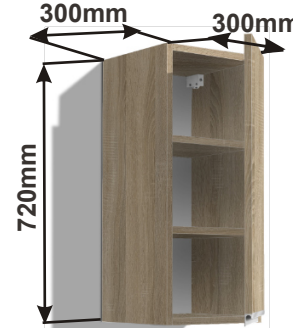

Kuchyňské skříňky horní plné 720

Korpus Lamino / Dvířka Lamino

Skříňka horní PD 80 LAM  
HORPL 80x72x30

Cena: 2090,- Kč

Skříňka horní PD 60 LAM  
HORPL 60x72x30

Cena: 1810,- Kč

Skříňka horní PD 40 levé  
LAM HORPL L 40x72x30

Cena: 1330,- Kč

Skříňka horní PD 40 pravé  
LAM HORPL P 40x72x30

Cena: 1330,- Kč

Skříňka horní PD 30 levé  
LAM HORPL L 30x72x30

Cena: 1180,- Kč

Skříňka horní PD 30 pravé  
LAM HORPL P 30x72x30

Cena: 1180,- Kč

Kuchyňské skříňky horní rohové

Korpus Lamino / Dvířka Lamino

Skříňka horní rohová PL-L  
56 HVROH P 56x72x56

Cena: 1720,- Kč

Skříňka horní rohová PL-P  
56 HVROH P 56x72x56

Cena: 1720,- Kč

Police roh 20 LAM POL  
HROH 20x72x30