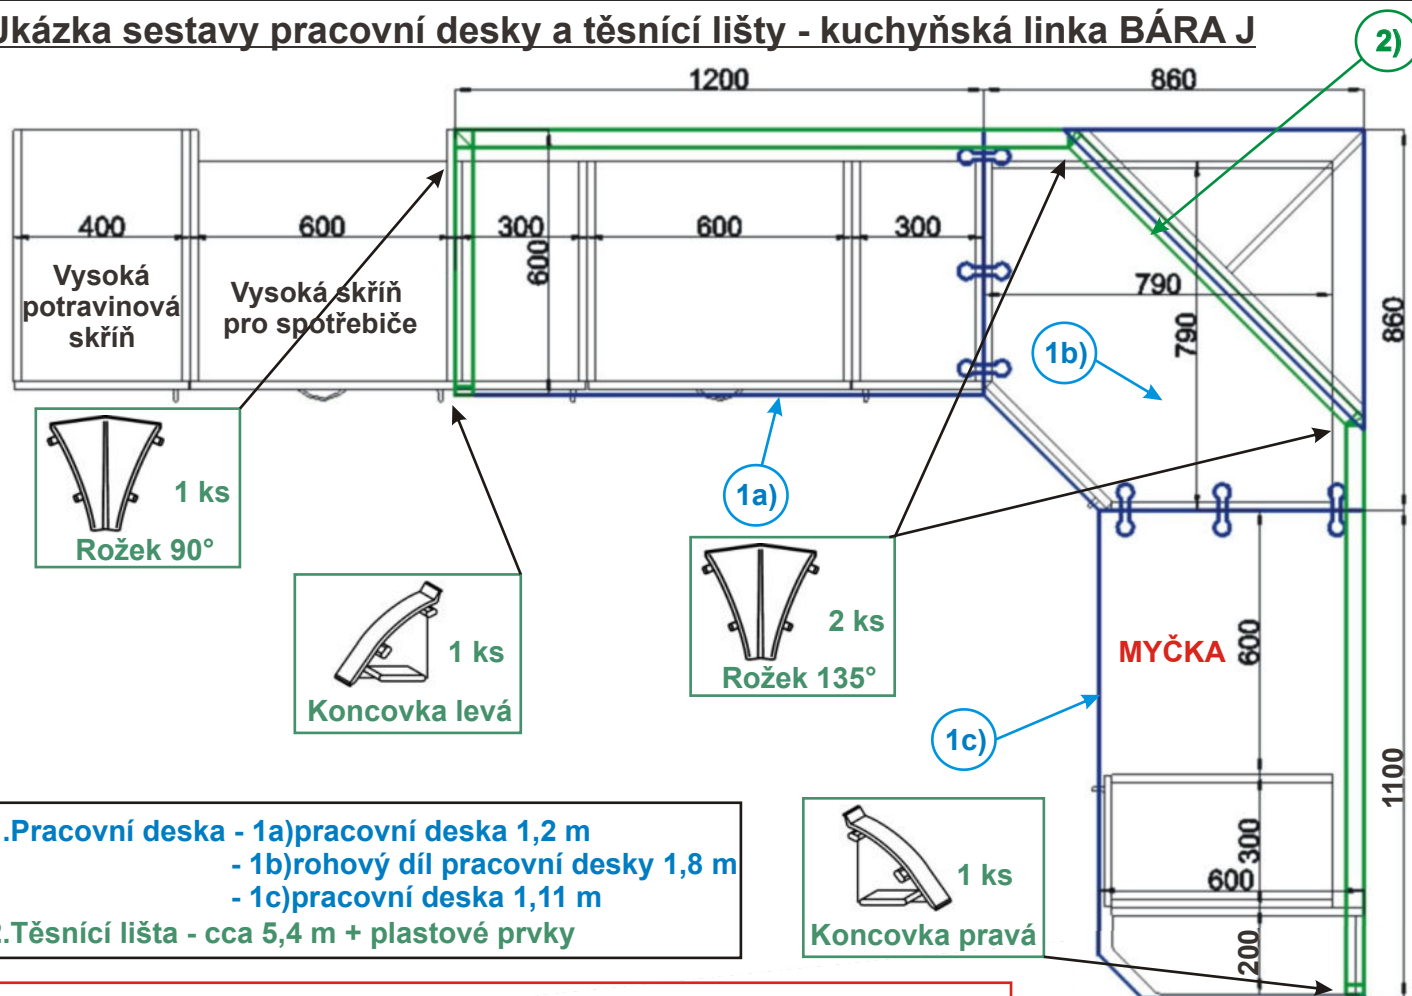

### Ukázka sestavy pracovní desky a těsnící lišty - kuchyňská linka BÁRA J

1. Pracovní deska - 1a) pracovní deska 1,2 m  
 - 1b) rohový díl pracovní desky 1,8 m  
 - 1c) pracovní deska 1,11 m
2. Těsnící lišta - cca 5,4 m + plastové prvky