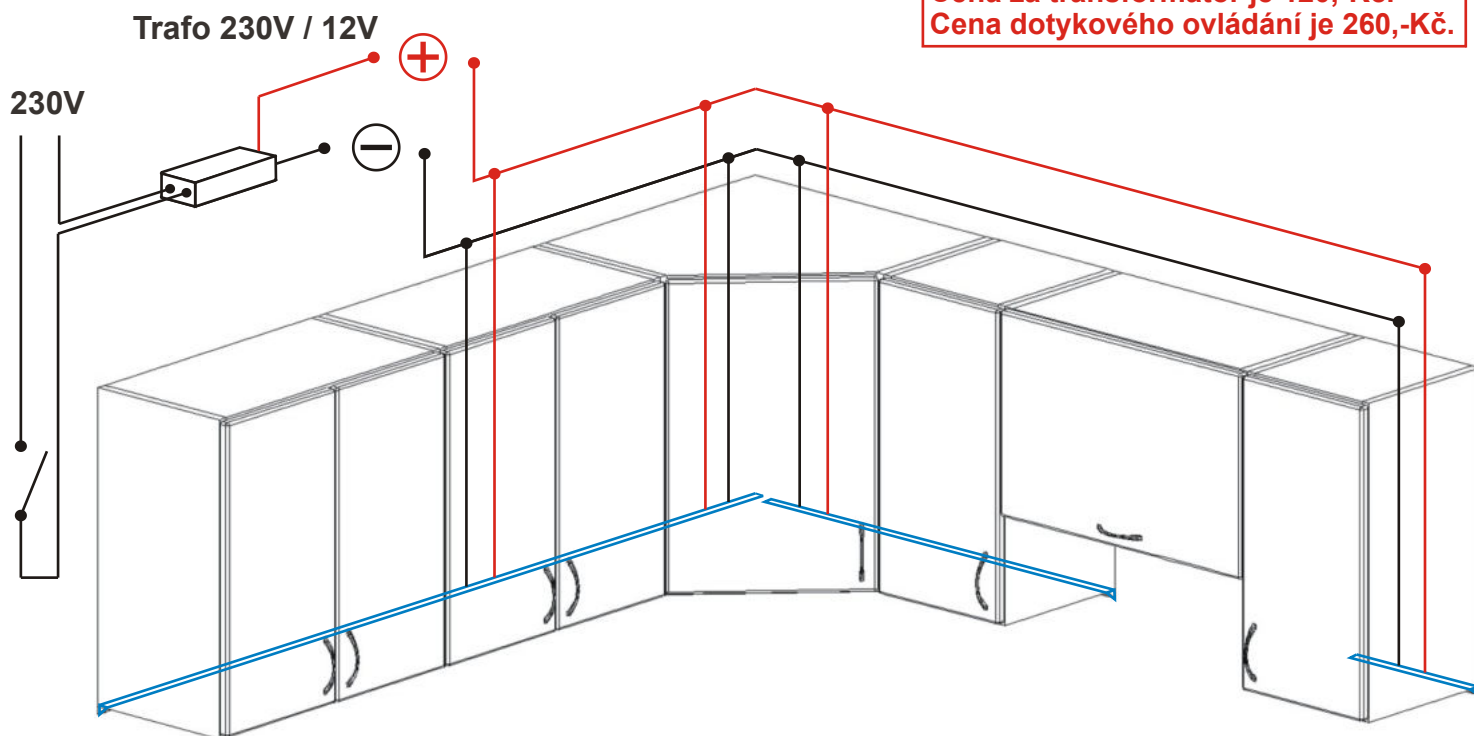

1) Vypínání - vypínač na zdi, např. U dveří
2) Vypínání - dotyk led lišty
Toto je potřeba upřesnit při objednání.