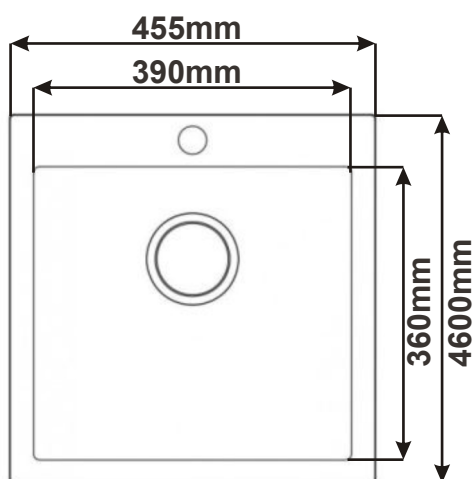

Granitové dřezy s otvorem pro baterii

DŘEZ VIVA 455