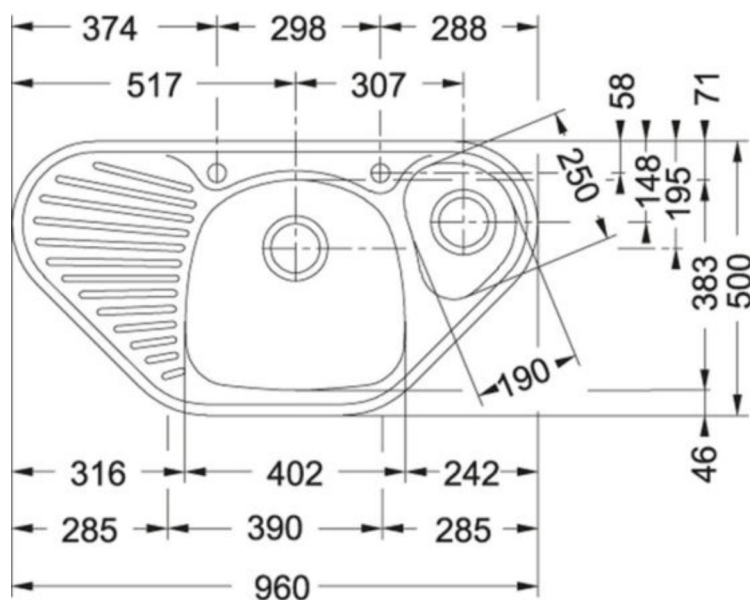

DŘEZ MON 651