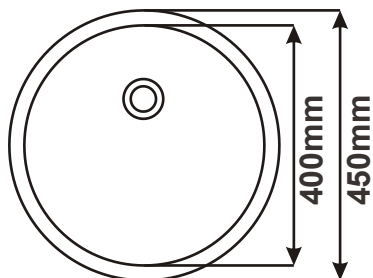

## Nerezové dřezy

**DŘEZ ROUND 450**  
S malou výpustí

Cena: 1100,- Kč

**DŘEZ ROUND 450**  
S velkou výpustí

Cena: 1140,- Kč

**DŘEZ ROUND 510**  
S malou výpustí

Cena: 1140,- Kč

**DŘEZ ROUND 510**  
S velkou výpustí