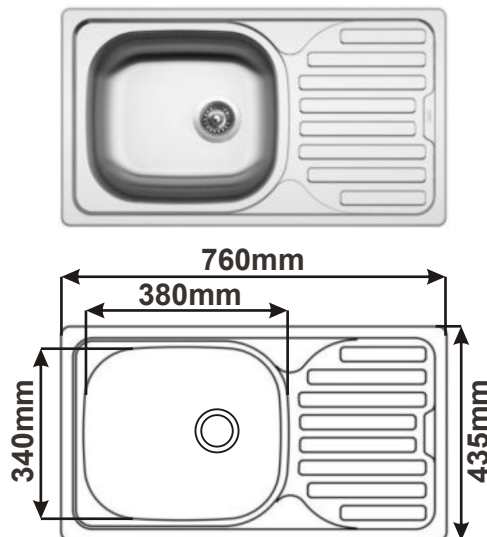

DŘEZ CLASSIC 760
S velkou výpustí