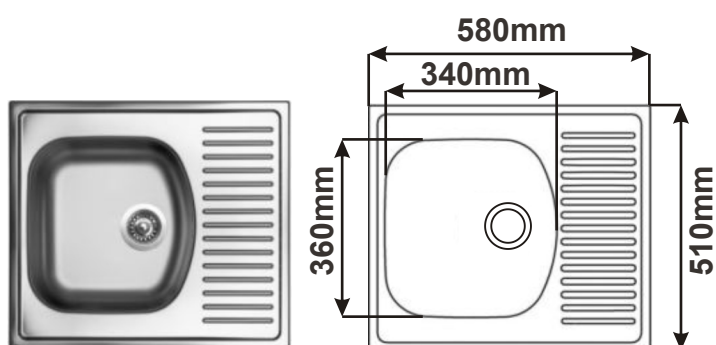

## Nerezové dřezy

**DŘEZ CLASSIC 500**  
S malou výpustí

Cena: 990,- Kč

**DŘEZ CLASSIC 500**  
S velkou výpustí

Cena: 1040,- Kč

**DŘEZ SHORT 580**  
S malou výpustí

Cena: 1370,- Kč

**DŘEZ SHORT 580**  
S velkou výpustí