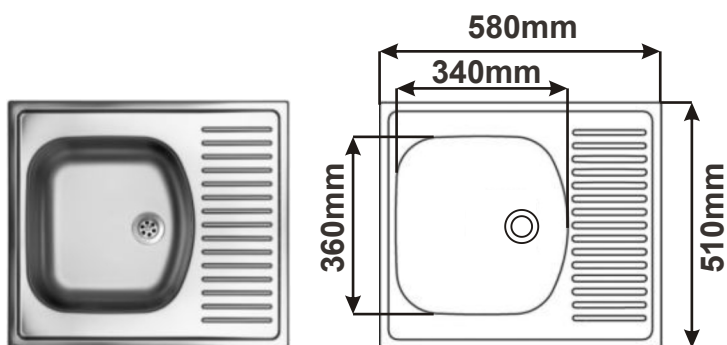

## Nerezové dřezy

**DŘEZ CLASSIC 500**  
S malou výpustí

Cena: 990,- Kč

**DŘEZ CLASSIC 500**  
S velkou výpustí

Cena: 1040,- Kč

**DŘEZ SHORT 580**  
S malou výpustí

Cena: 1370,- Kč

**DŘEZ SHORT 580**  
S velkou výpustí