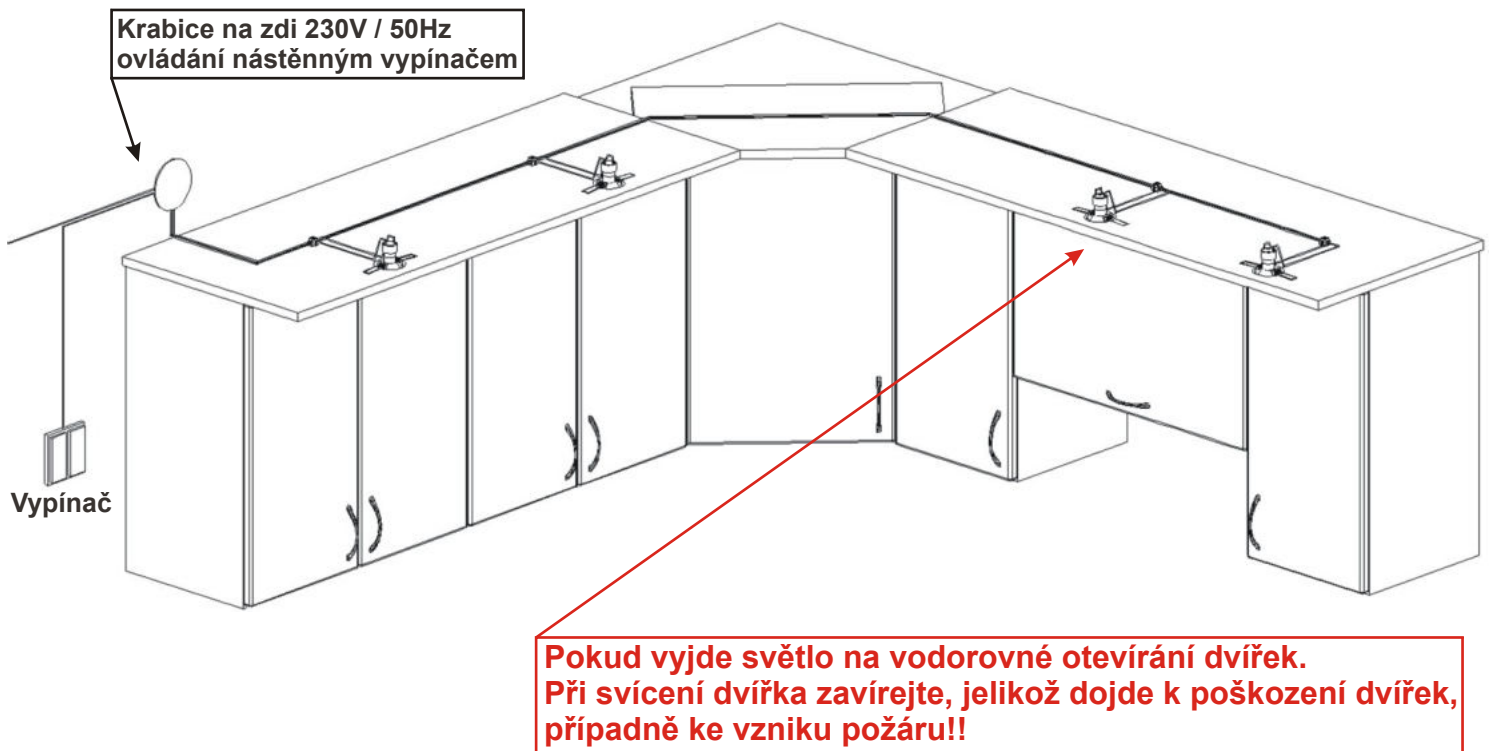

Zapojení horních světel