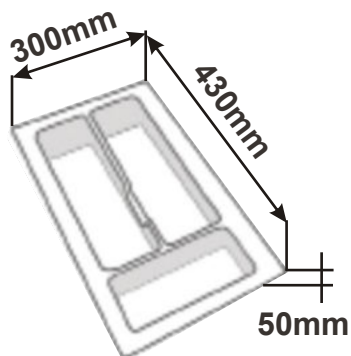

Plastové vklady - příborníky

Příborník 30