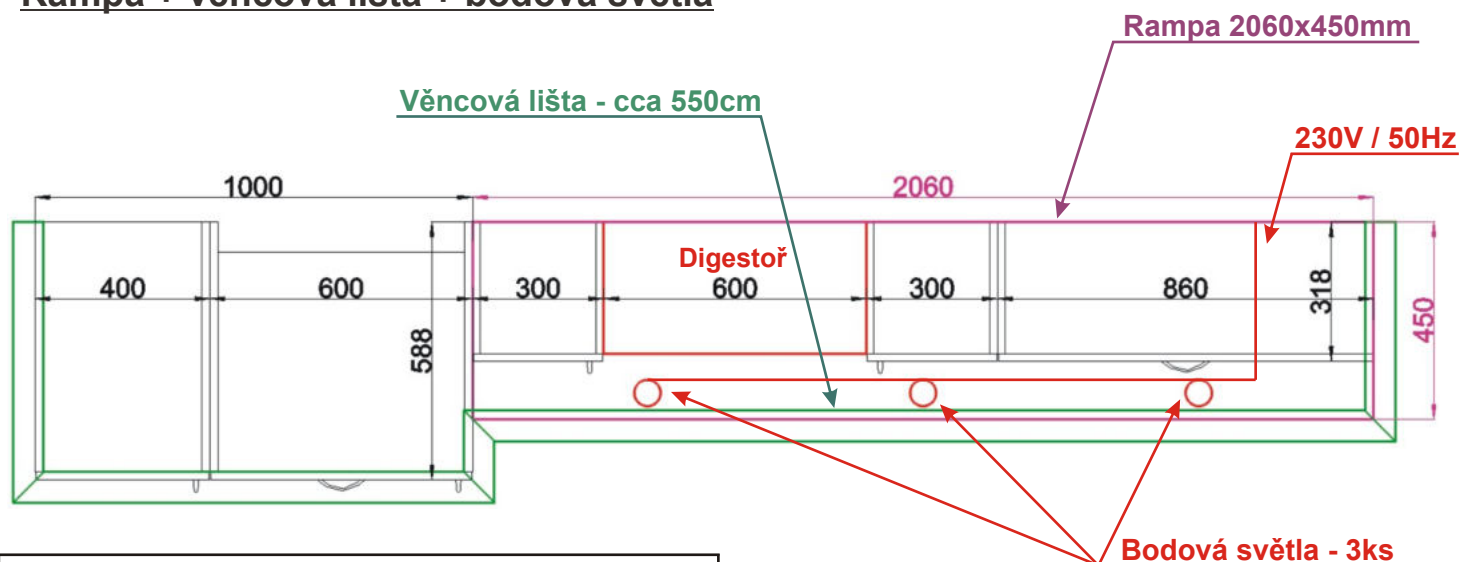

Ukázka pracovní desky, rampy a věncové lišty pro kuchyňskou linku - BÁRA J

Rampa + věncová lišta + bodová světla

1. Rampa - 300,- Kč vč. DPH / bm
2. Věncová lišta - 130,- Kč vč. DPH / bm
3. Bodová světla - 120,- Kč vč. DPH / ks
4. Kabely + svorkovnice - 200,- Kč vč. DPH / sestava

Výpočet ceny za rampu + věncovou lištu + bodová světla s kabely:

(Rampa 300,-kč * 2,06m) + (věncová lišta 130,-kč * 5,5m)
+ (bodová světla 120,-kč * 3ks) + (kabely,svorkovnice 200,- Kč) = **1893,- Kč**