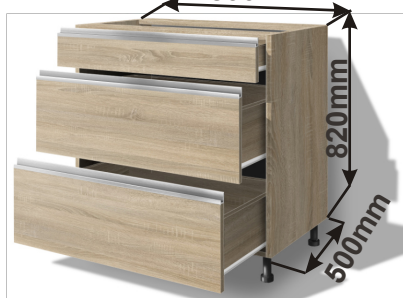

Cena: 1520,- Kč

**Skříňka 30 pravá LAM**  
SPO P 30x82x50

Cena: 1520,- Kč

## Kuchyňské skříňky spodní šuplíkové

Korpus Lamino / Dvířka Lamino

**Skříňka šuplíková 80 LAM**  
ZAS 80x82x50  
800mm

Cena: 4080,- Kč

**Skříňka šuplíková 60 LAM**  
ZAS 60x82x50  
600mm

Cena: 3510,- Kč

**Skříňka šuplíková 40 LAM**  
ZAS 40x82x50  
400mm