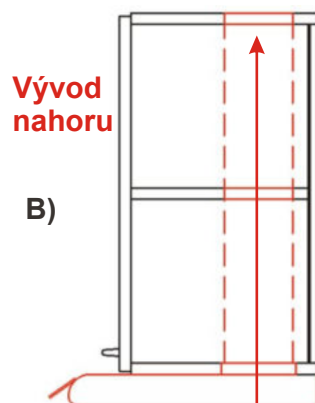

V nabídce spotřebičů si můžete zakoupit odsávač par a my Vám jej zdarma zabudujeme do skříňky pro odsávací par. Jen je potřeba upřesnit tyto body.

1) Zda-li bude výstup odsávací vyveden do vzduchotechniky.
2) Kam? / Dozadu a) / Nahoru b) / Bez vývodu s uhlíkovým filtrem c).