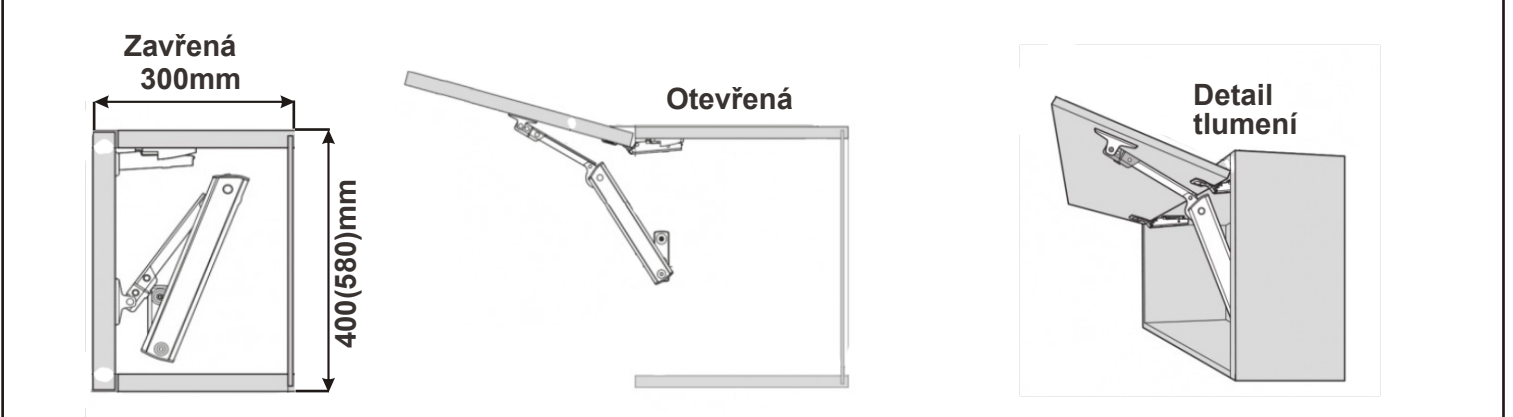

Skříňky nad digestoř

Korpus Lamino / Dvířka Lamino

Skříňka ND 60 LAM DIG HK-S 60x40x30 Cena: 2690,- Kč	Skříňka ND 60 LAM DIG 60x40x30 s písty Cena: 1500,- Kč	Skříňka ND 60 LAM DIG HK-XS 60x40x30 Cena: 1680,- Kč