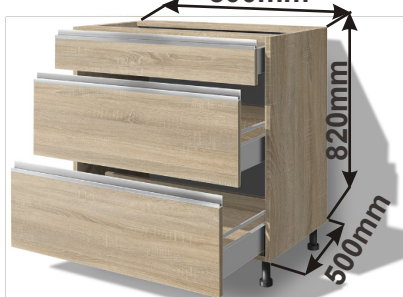

Skříňka šuplíková 80 LAM
ZAS TL 80x82x50
800mm