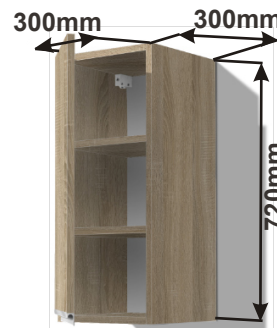

Kuchyňské skříňky horní plné 720

Korpus Lamino / Dvířka Lamino

Skříňka horní PD 80 LAM  
HORPL 80x72x30

Cena: 2090,- Kč

Skříňka horní PD 60 LAM  
HORPL 60x72x30

Cena: 1810,- Kč

Skříňka horní PD 40 levé  
LAM HORPL L 40x72x30

Cena: 1330,- Kč

Skříňka horní PD 40 pravé  
LAM HORPL P 40x72x30

Cena: 1330,- Kč

Skříňka horní PD 30 levé  
LAM HORPL L 30x72x30

Cena: 1180,- Kč

Skříňka horní PD 30 pravé  
LAM HORPL P 30x72x30

Cena: 1180,- Kč

Kuchyňské skříňky horní rohové

Korpus Lamino / Dvířka Lamino

Skříňka horní rohová PL-L  
56 HVROH P 56x72x56

Cena: 1720,- Kč

Skříňka horní rohová PL-P  
56 HVROH P 56x72x56

Cena: 1720,- Kč

Police roh 20 LAM POL  
HROH 20x72x30