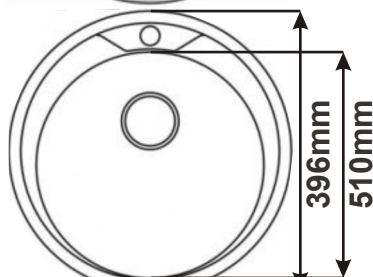

## Nerezové dřezy

**DŘEZ ROUND 450**  
S malou výpustí

Cena: 1100,- Kč

**DŘEZ ROUND 450**  
S velkou výpustí

Cena: 1140,- Kč

**DŘEZ ROUND 510**  
S malou výpustí

Cena: 1140,- Kč

**DŘEZ ROUND 510**  
S velkou výpustí