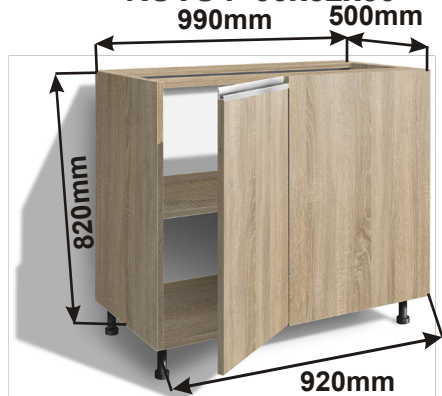

Spodní skřínka 99 pravá LAM ROVS P 99x82x50