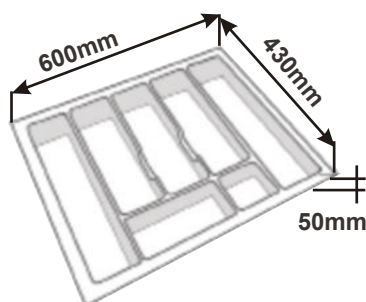

Příborník 60