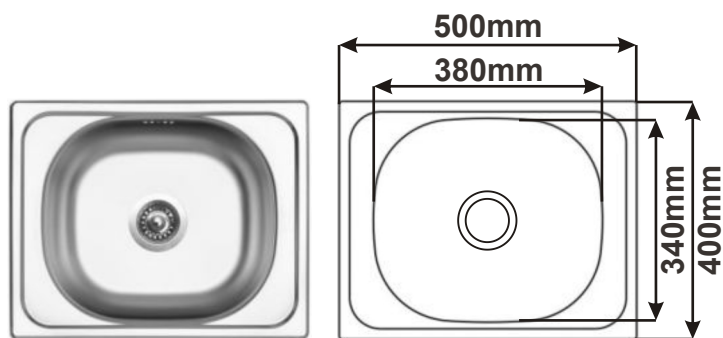

DŘEZ CLASSIC 500
S velkou výpustí