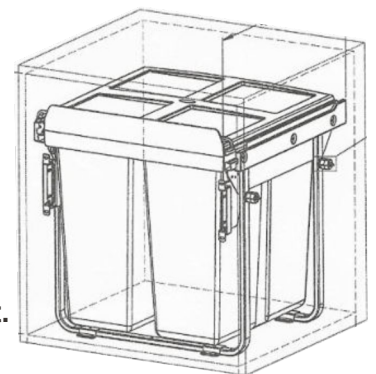

## Kuchyňské skříňky spodní nízké na vestavné spotřebiče

Korpus Lamino / Dvířka Lamino

Skříňka na vestavnou troubu  
LAM SPOT 60x82x57

Cena: 1350,- Kč

Dvířka na myčku 60 + sokl LAM  
DV MYČ S 731x596

Cena: 640,- Kč

## Kuchyňské skříňky s výsuvem na odpadkový koš

Korpus Lamino / Dvířka Lamino

Spodní skř. s výsuvem dvojkošem  
š. 600mm LAM SPO V2K 60x82x57

Při vysunutí dvířek spolu s koši zůstává víko uvnitř skříňky. Po zasunutí víko opět dosedne na koše. Tzn. Při otevírání není potřeba víko zvedat.