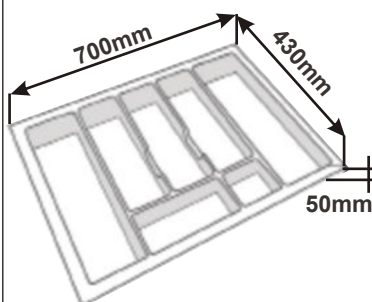

Příborník 70