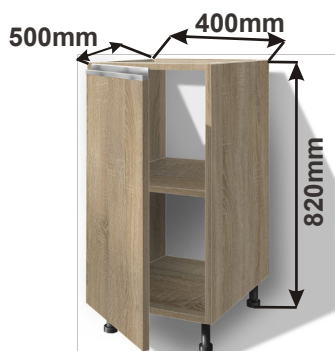

Skříňka 40 levá LAM
SPO L 40x82x50