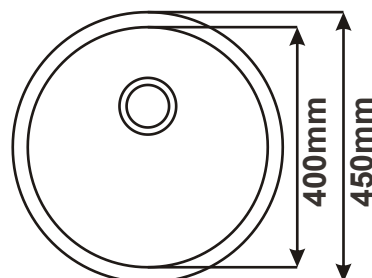

## Nerezové dřezy

**DŘEZ ROUND 450**  
S malou výpustí

Cena: 1100,- Kč

**DŘEZ ROUND 450**  
S velkou výpustí

Cena: 1140,- Kč

**DŘEZ ROUND 510**  
S malou výpustí

Cena: 1140,- Kč

**DŘEZ ROUND 510**  
S velkou výpustí