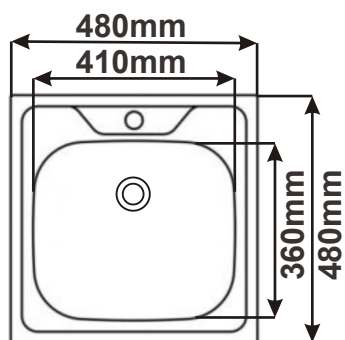

DŘEZ CLASSIC 480
S malou výpustí