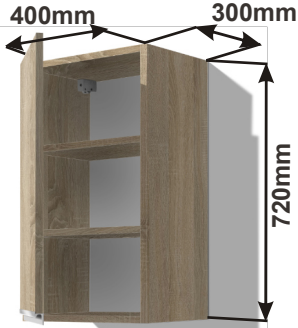

Kuchyňské skříňky horní plné 720

Korpus Lamino / Dvířka Lamino

Skříňka horní PD 80 LAM  
HORPL 80x72x30

Cena: 2090,- Kč

Skříňka horní PD 60 LAM  
HORPL 60x72x30

Cena: 1810,- Kč

Skříňka horní PD 40 levé  
LAM HORPL L 40x72x30

Cena: 1330,- Kč

Skříňka horní PD 40 pravé  
LAM HORPL P 40x72x30

Cena: 1330,- Kč

Skříňka horní PD 30 levé  
LAM HORPL L 30x72x30

Cena: 1180,- Kč

Skříňka horní PD 30 pravé  
LAM HORPL P 30x72x30

Cena: 1180,- Kč

Kuchyňské skříňky horní rohové

Korpus Lamino / Dvířka Lamino

Skříňka horní rohová PL-L  
56 HVROH P 56x72x56

Cena: 1720,- Kč

Skříňka horní rohová PL-P  
56 HVROH P 56x72x56

Cena: 1720,- Kč

Police roh 20 LAM POL  
HROH 20x72x30