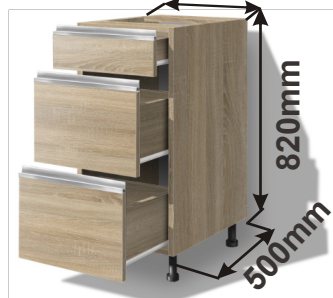

## Kuchyňské skříňky spodní šuplíkové

Korpus Lamino / Dvířka Lamino

**Skříňka šuplíková 80 LAM**  
ZAS 80x82x50  
800mm

Cena: 4080,- Kč

**Skříňka šuplíková 60 LAM**  
ZAS 60x82x50  
600mm

Cena: 3510,- Kč

**Skříňka šuplíková 40 LAM**  
ZAS 40x82x50  
400mm