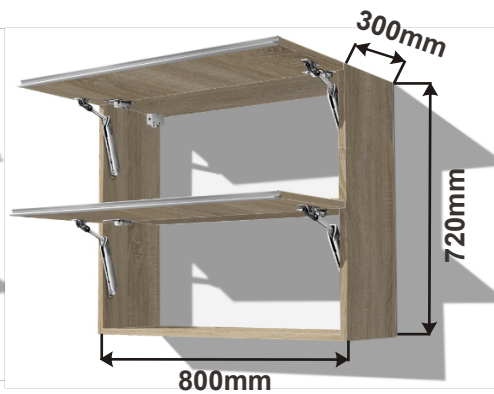

Kuchyňské skříňky horní plné

Korpus Lamino / Dvířka Lamino

Skříňka horní HORPL 86 LAM  
HK-XS 86x72x30

Cena: 3280,- Kč

Skříňka horní HORPL 80 LAM  
HK-XS 80x72x30

Cena: 3150,- Kč

Skříňka horní HORPL 60 LAM  
HK-XS 60x72x30