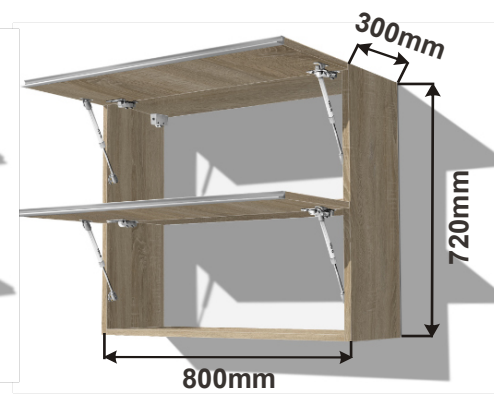

Cena: 2760,- Kč

Kuchyňské skříňky horní plné s písty

Korpus Lamino / Dvířka Lamino

Skříňka horní HORPL 86 LAM  
86x72x30

Cena: 2890,- Kč

Skříňka horní HORPL 80 LAM  
80x72x30

Cena: 2770,- Kč

Skříňka horní HORPL 60 LAM  
60x72x30