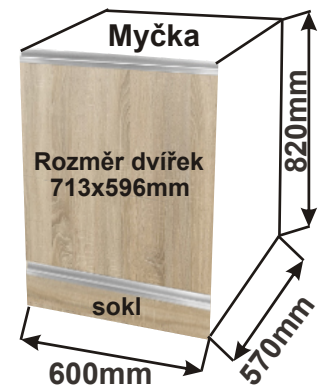

## Kuchyňské skříňky spodní nízké na vestavné spotřebiče

Korpus Lamino / Dvířka Lamino

Skříňka na vestavnou troubu  
LAM SPOT 60x82x57

Cena: 1350,- Kč

Dvířka na myčku 60 + sokl LAM  
DV MYČ S 731x596

Cena: 640,- Kč