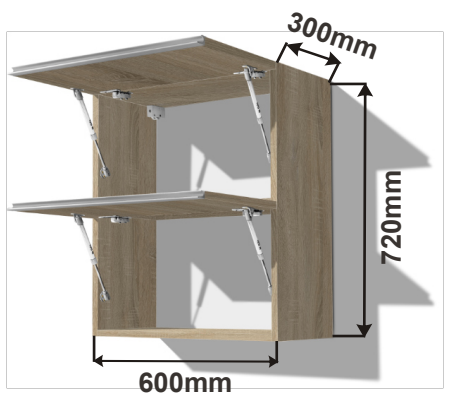

Cena: 2760,- Kč

Kuchyňské skříňky horní plné s písty

Korpus Lamino / Dvířka Lamino

Skříňka horní HORPL 86 LAM  
86x72x30

Cena: 2890,- Kč

Skříňka horní HORPL 80 LAM  
80x72x30

Cena: 2770,- Kč

Skříňka horní HORPL 60 LAM  
60x72x30