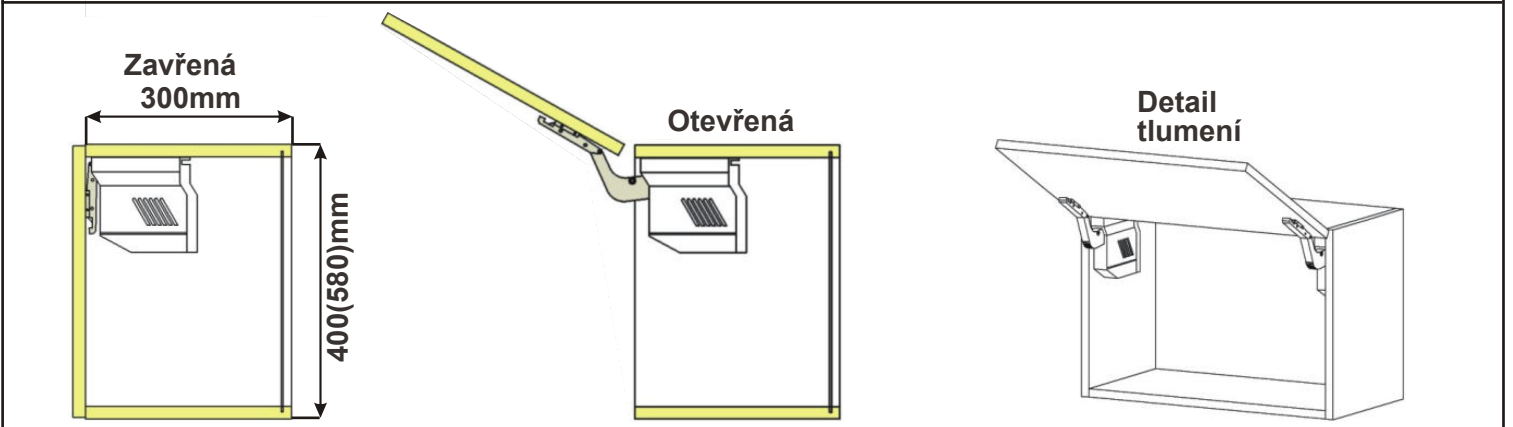

Skříňky nad digestoř

Korpus Lamino / Dvířka Lamino

Skříňka ND 60 LAM DIG HK-S 60x40x30 Cena: 2690,- Kč	Skříňka ND 60 LAM DIG 60x40x30 s písty Cena: 1500,- Kč	Skříňka ND 60 LAM DIG HK-XS 60x40x30 Cena: 1680,- Kč