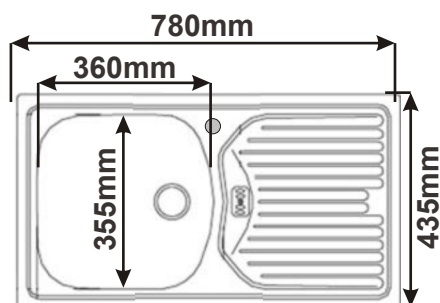

Cena: 1450,- Kč

**DŘEZ CLASSIC 760**  
S malou výpustí

Cena: 1140,- Kč

**DŘEZ CLASSIC 760**  
S velkou výpustí

Cena: 1250,- Kč

## Nerezové dřezy

**DŘEZ ETN614**  
Otvor vlevo

Cena: 1260,- Kč

**DŘEZ ETN614**  
Otvor vpravo

Cena: 1260,- Kč

**DŘEZ ETN614**  
bez otvoru

Cena: 1260,- Kč

**DŘEZ MON 681**