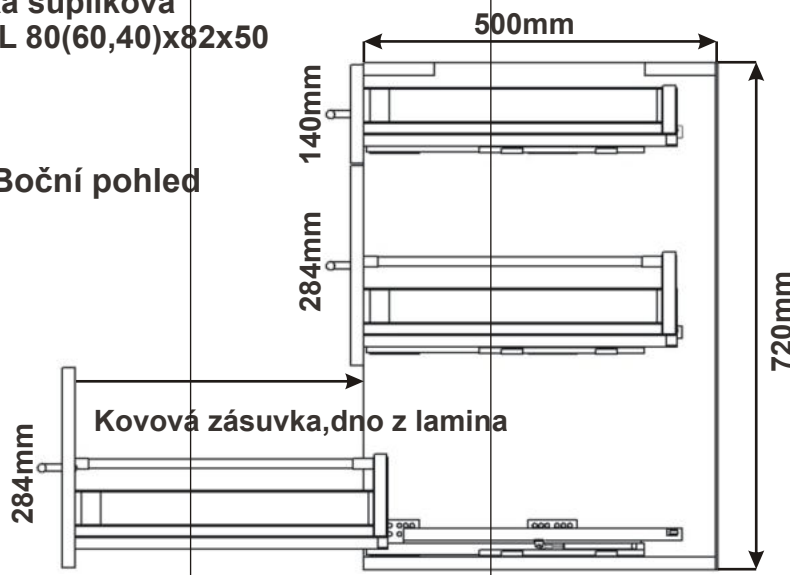

Kuchyňské skřínky spodní šuplíkové s tlumením dovření a dotahem

Skříňka šuplíková
ZAS TL 80(60,40)x82x50

Boční pohled