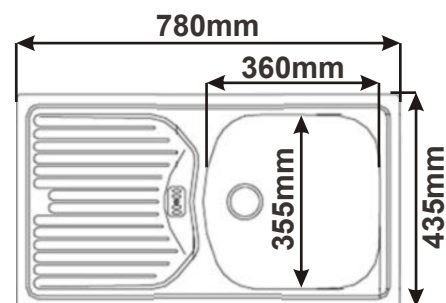

## Nerezové dřezy

**DŘEZ ETN614**  
Otvor vlevo

Cena: 1260,- Kč

**DŘEZ ETN614**  
Otvor vpravo

Cena: 1260,- Kč

**DŘEZ ETN614**  
bez otvoru

Cena: 1260,- Kč

**DŘEZ MON 681**