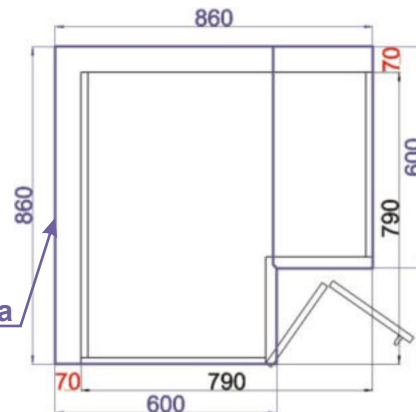

## Kuchyňské skřínky spodní rohové a boční

Korpus Lamino / Dvířka Lamino

**Skřínka roh.lomené dv. levé LAM ROHS L 86x82x86**

ukázky použití půdorys

Cena: 3550,- Kč

**Skřínka roh.lomené dv. pravé LAM ROHS P 86x82x86**