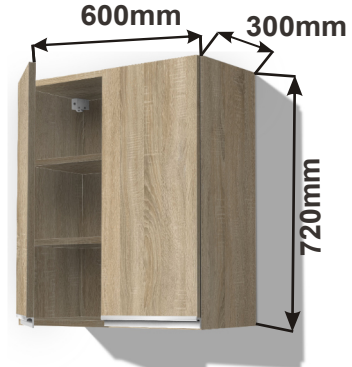

Kuchyňské skříňky horní plné 720

Korpus Lamino / Dvířka Lamino

Skříňka horní PD 80 LAM  
HORPL 80x72x30

Cena: 2090,- Kč

Skříňka horní PD 60 LAM  
HORPL 60x72x30

Cena: 1810,- Kč

Skříňka horní PD 40 levé  
LAM HORPL L 40x72x30

Kuchyňské skříňky horní rohové

Korpus Lamino / Dvířka Lamino

Skříňka horní rohová PL-L  
56 HVROH P 56x72x56

Cena: 1720,- Kč

Skříňka horní rohová PL-P  
56 HVROH P 56x72x56

Cena: 1720,- Kč

Police roh 20 LAM POL  
HROH 20x72x30