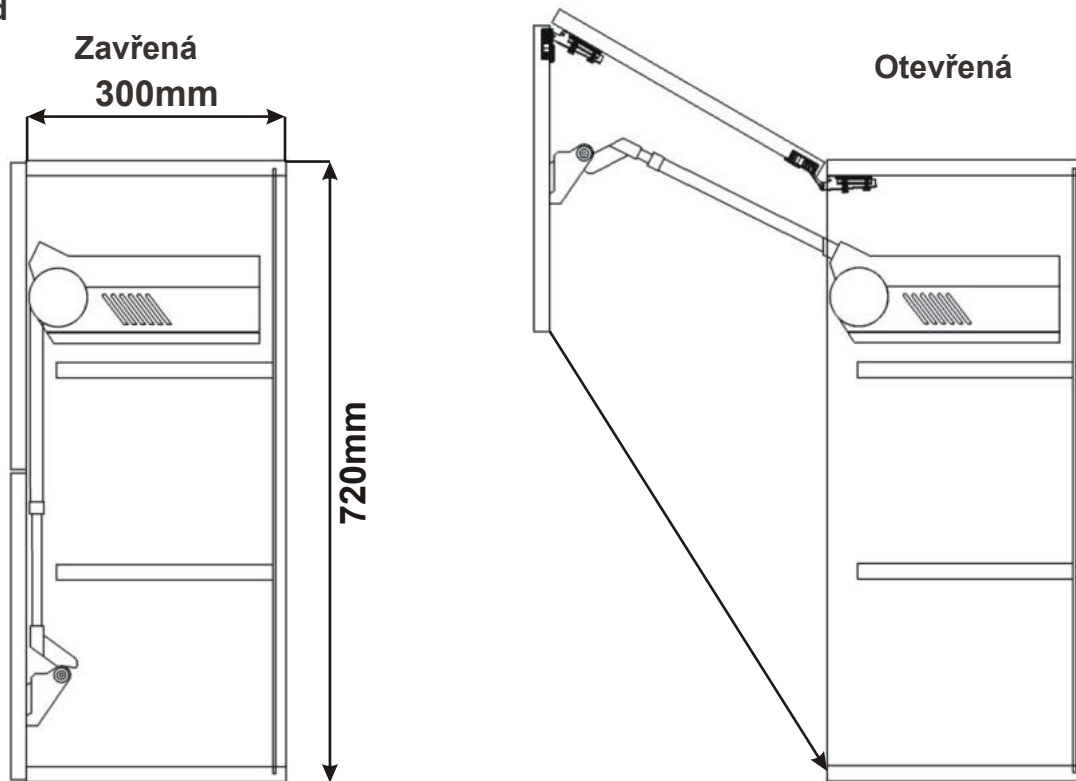

Cena: 4920,- Kč

Skříňka horní lomené HF 80  
LAM HORPL 80x72x30

Cena: 4820,- Kč

Skříňka horní lomené HF 60  
LAM HORPL 60x72x30

Cena: 4790,- Kč

Skříňka horní lomené HF

Boční pohled

Detail tlumení