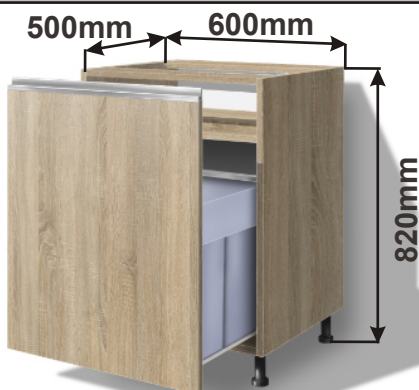

Spodní skř. s výsuvem dvojkošem
š. 600mm LAM SPO V2K 60x82x57

Kuchyňské skříňky s výsuvem na odpadkový koš

Korpus Lamino / Dvířka Lamino