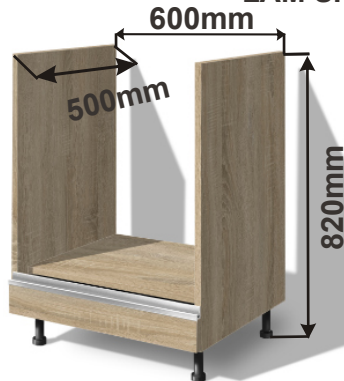

Skříňka na vestavnou troubu
LAM SPOT 60x82x57