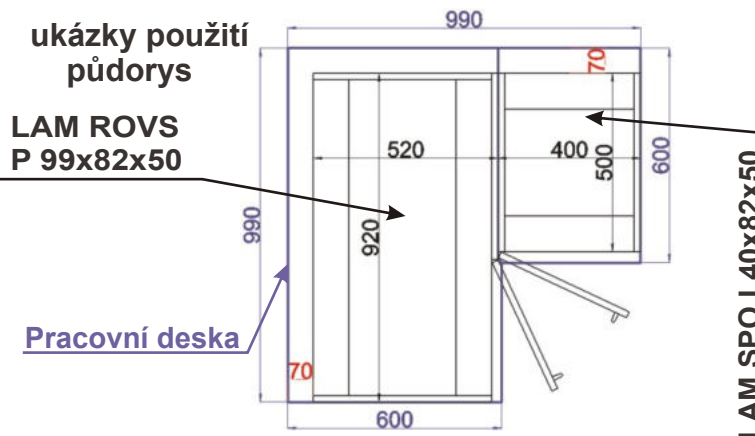

ukázky použití půdorys

Cena: 3550,- Kč

**Spodní skřínka 99 levá LAM ROVS L 99x82x50**

ukázky použití půdorys

Cena: 2880,- Kč

**Spodní skřínka 99 pravá LAM ROVS P 99x82x50**

ukázky použití půdorys

Cena: 2880,- Kč