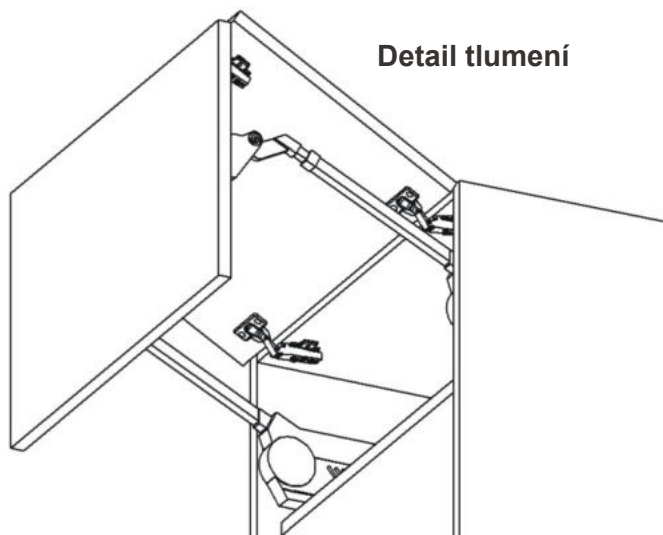

Cena: 4920,- Kč

Skříňka horní lomené HF 80  
LAM HORPL 80x72x30

Cena: 4820,- Kč

Skříňka horní lomené HF 60  
LAM HORPL 60x72x30

Cena: 4790,- Kč

Skříňka horní lomené HF

Boční pohled

Detail tlumení