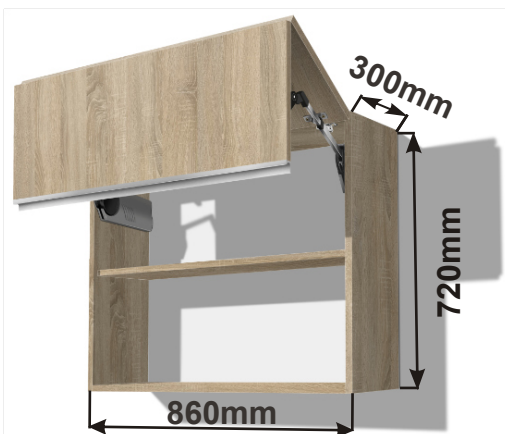

Cena: 4920,- Kč

Skříňka horní lomené HF 80  
LAM HORPL 80x72x30

Cena: 4820,- Kč

Skříňka horní lomené HF 60  
LAM HORPL 60x72x30

Cena: 4790,- Kč

Skříňka horní lomené HF

Boční pohled

Detail tlumení