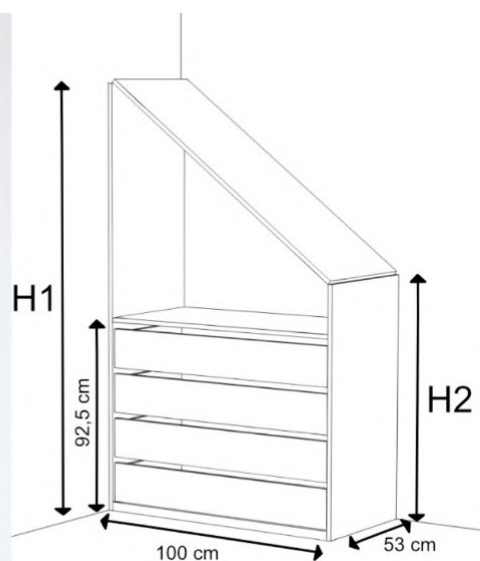

V x Š x H:  
2200x400x523 mm

**S 50**

V x Š x H:  
2200x500x523 mm

**S 60**

V x Š x H:  
2200x600x523 mm

**S 80**

V x Š x H:  
2200x800x523 mm

**K 801**

V x Š x H:  
2200x800x523 mm

**K 802**

V x Š x H:  
2200x800x523 mm

**K 804**

V x Š x H:  
2200x800x523 mm

Levá

Pravá

**R 95 Levá/Pravá**

V x Š x H:  
2200x1083x938 mm

## ZK 80

V x Š x H:  
2200x800x523 mm

Skříň Z 80 má základní výšku 220 cm, zadejte výšku H1 a my Vám přizpůsobíme spojovací rožky, a horní desku.