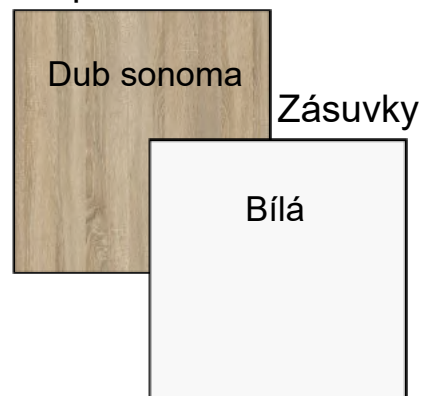

Sestava - rozměry vč. potřebných krycích a ukončovacích lišt:
V.- 220/90 cm, Š.- 448 cm, H.- 204 cm

Použité skříňky:

- **K50** (police, zásuvky, koše)
- **P50** (police)
- **R95** (police, šatní tyč)
- **K50** (police, zásuvky, koše)
- **Z504** (police, zásuvky)
- **K802** (police, zásuvky)
- **Z804** (police, zásuvky)
- **N804** (zásuvky)
- **PR 11** (zrcadlo)

Krycí lišta 6x
Ukončovací lišta 2x

Korpus