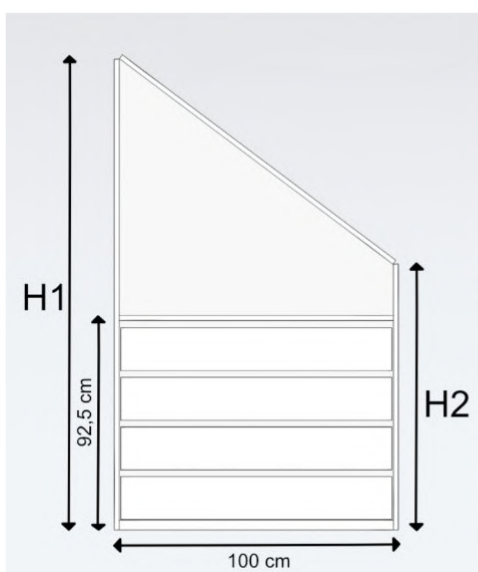

V x Š x H:  
2200x600x523 mm

**Z 804**

V x Š x H:  
2200x800x523 mm

**N 60**

V x Š x H:  
902x600x523 mm

**N 80**

V x Š x H:  
902x800x523 mm

**N 404**

V x Š x H:  
2200x400x523 mm

**S 50**

V x Š x H:  
2200x500x523 mm

**S 60**

V x Š x H:  
2200x600x523 mm

**S 80**

V x Š x H:  
2200x800x523 mm

**K 801**

V x Š x H:  
2200x800x523 mm

**K 802**

V x Š x H:  
2200x800x523 mm

**K 804**

V x Š x H:  
2200x800x523 mm

Levá

Pravá

**R 95 Levá/Pravá**

## ZK 80

V x Š x H:  
2200x800x523 mm

Skříň Z 80 má základní výšku 220 cm, zadejte výšku H1 a my Vám přizpůsobíme spojovací rožky, a horní desku.