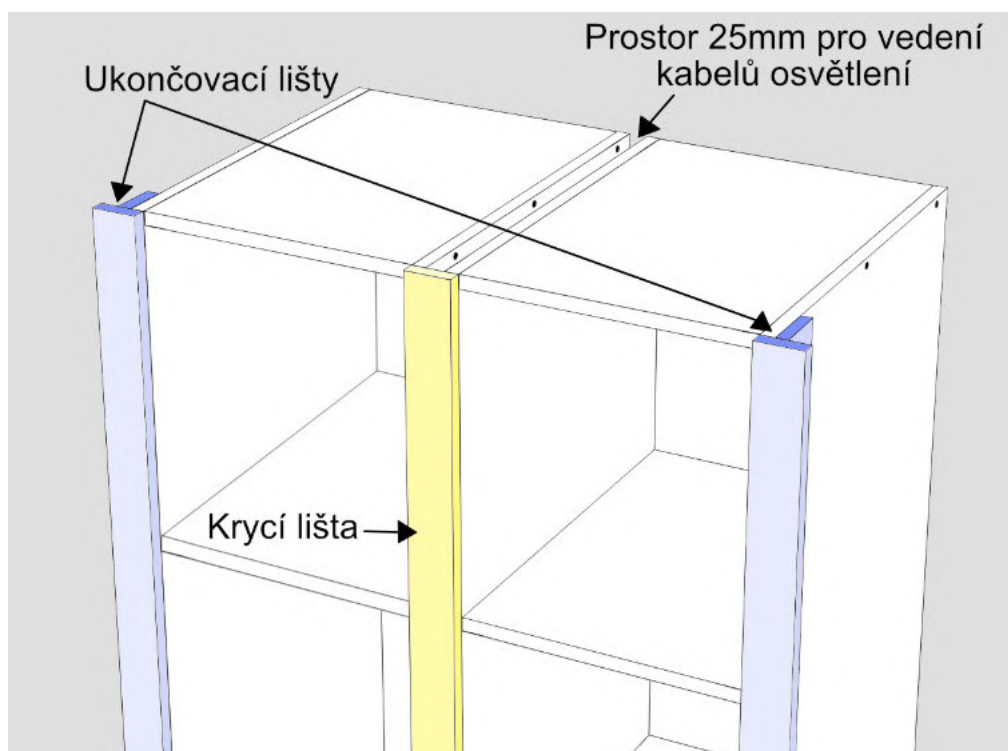

## ZK 80

V x Š x H:  
2200x800x523 mm

Skříň Z 80 má základní výšku 220 cm, zadejte výšku H1 a my Vám přizpůsobíme spojovací rožky, a horní desku.

## ZKZ 100

V x Š x H:  
XXXx1000x523 mm

U skříně ZKZ 100 zadejte výšku H1 a H2 a my Vám přizpůsobíme spojovací rožky, a horní desku.  
V případě kombinace skříní Z 80 a ZKZ 100 stačí uvést výšku H2.

## Krycí a ukončovací lišty

Mezi vysokými skříněmi jsou vedené kabely k osvětlení, aby zůstaly skryté a nenarušovaly začištěný vzhled sestavy, je nutné použít krycí nebo ukončovací lištu.

### Krycí lišta

V x Š x H:  
2200x62x18 mm

Vysoké skříně mají mezi sebou krycí lištu, za ní je prostor pro vedení kabeláže k osvětlení. Proto rozestupy mezi skříněmi jsou 2,5 cm - toto není započítáno v šíři a hloubce skříně!