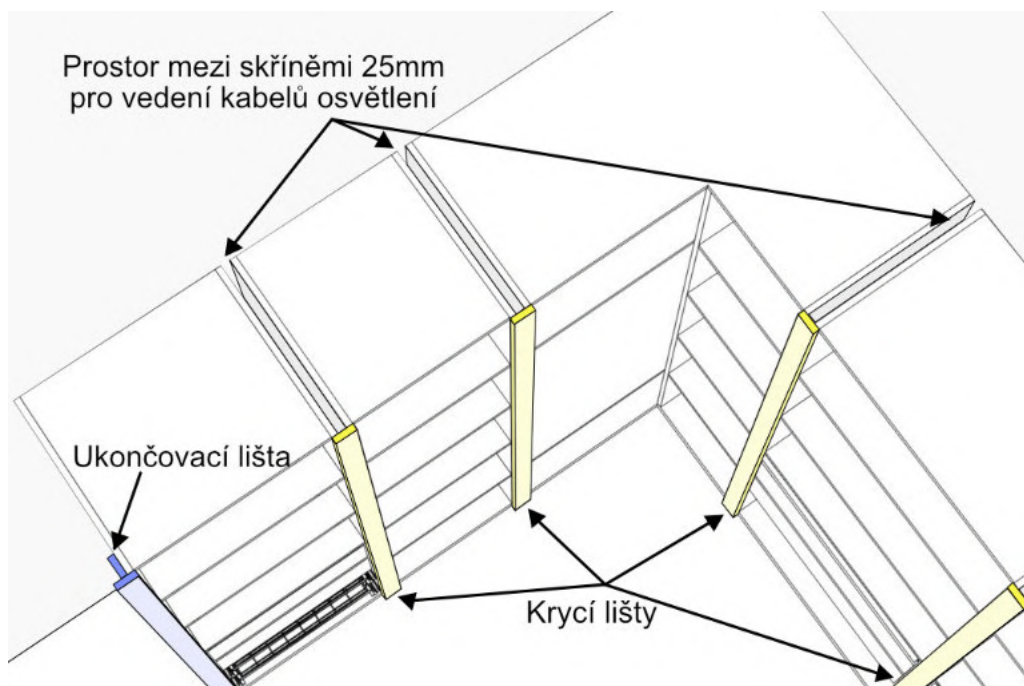

## ZK 80

V x Š x H:  
2200x800x523 mm

Skříň Z 80 má základní výšku 220 cm, zadejte výšku H1 a my Vám přizpůsobíme spojovací rožky, a horní desku.

## ZKZ 100

V x Š x H:  
XXXx1000x523 mm

U skříně ZKZ 100 zadejte výšku H1 a H2 a my Vám přizpůsobíme spojovací rožky, a horní desku.  
V případě kombinace skříní Z 80 a ZKZ 100 stačí uvést výšku H2.

### Krycí lišta

V x Š x H:  
2200x62x18 mm

Vysoké skříně mají mezi sebou krycí lištu, za ní je prostor pro vedení kabeláže k osvětlení. Proto rozestupy mezi skříněmi jsou 2,5 cm - toto není započítáno v šíři a hloubce skříně!