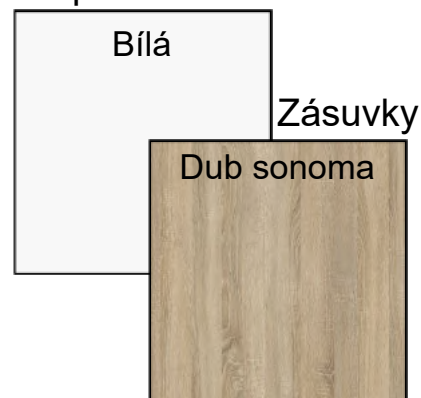

Použité skříňky:

- **K60** (police, zásuvky, koše)
- **Z604** (police, zásuvky)
- **K40** (police, zásuvky, koše)
- **Z804** (police, zásuvky)
- **ZK80** (police, výsuvné věšáky na kalhoty)
- **ZKZ106** (police, zásuvky)

Krycí lišta 5x

Ukončovací lišta 2x

Korpus