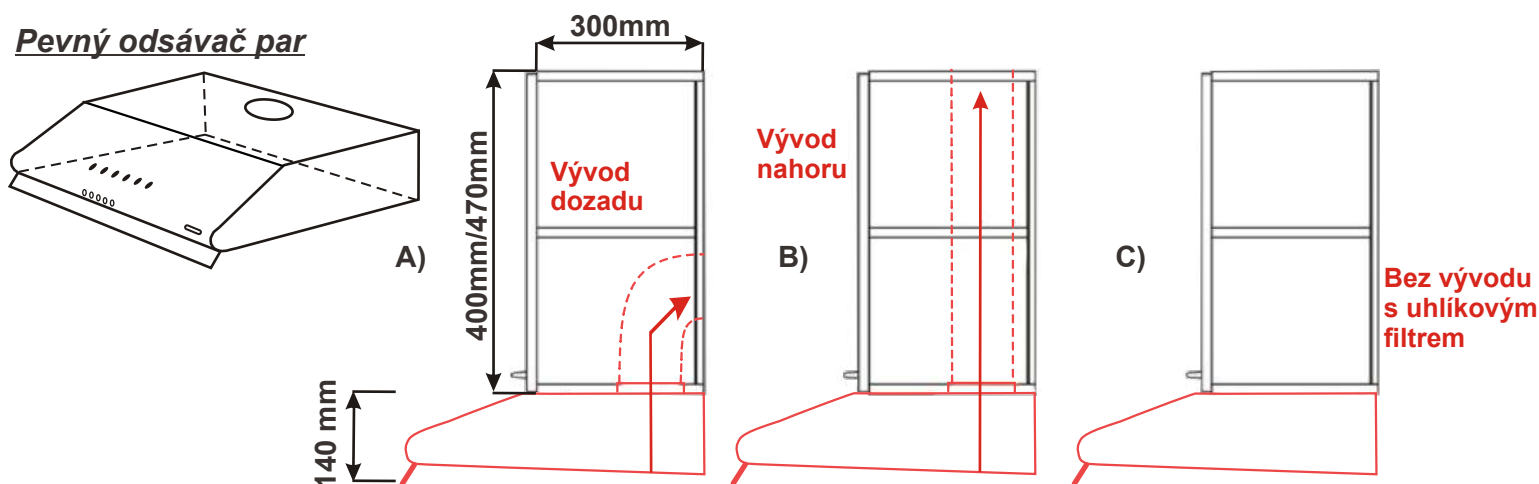

Pevný odsávač par