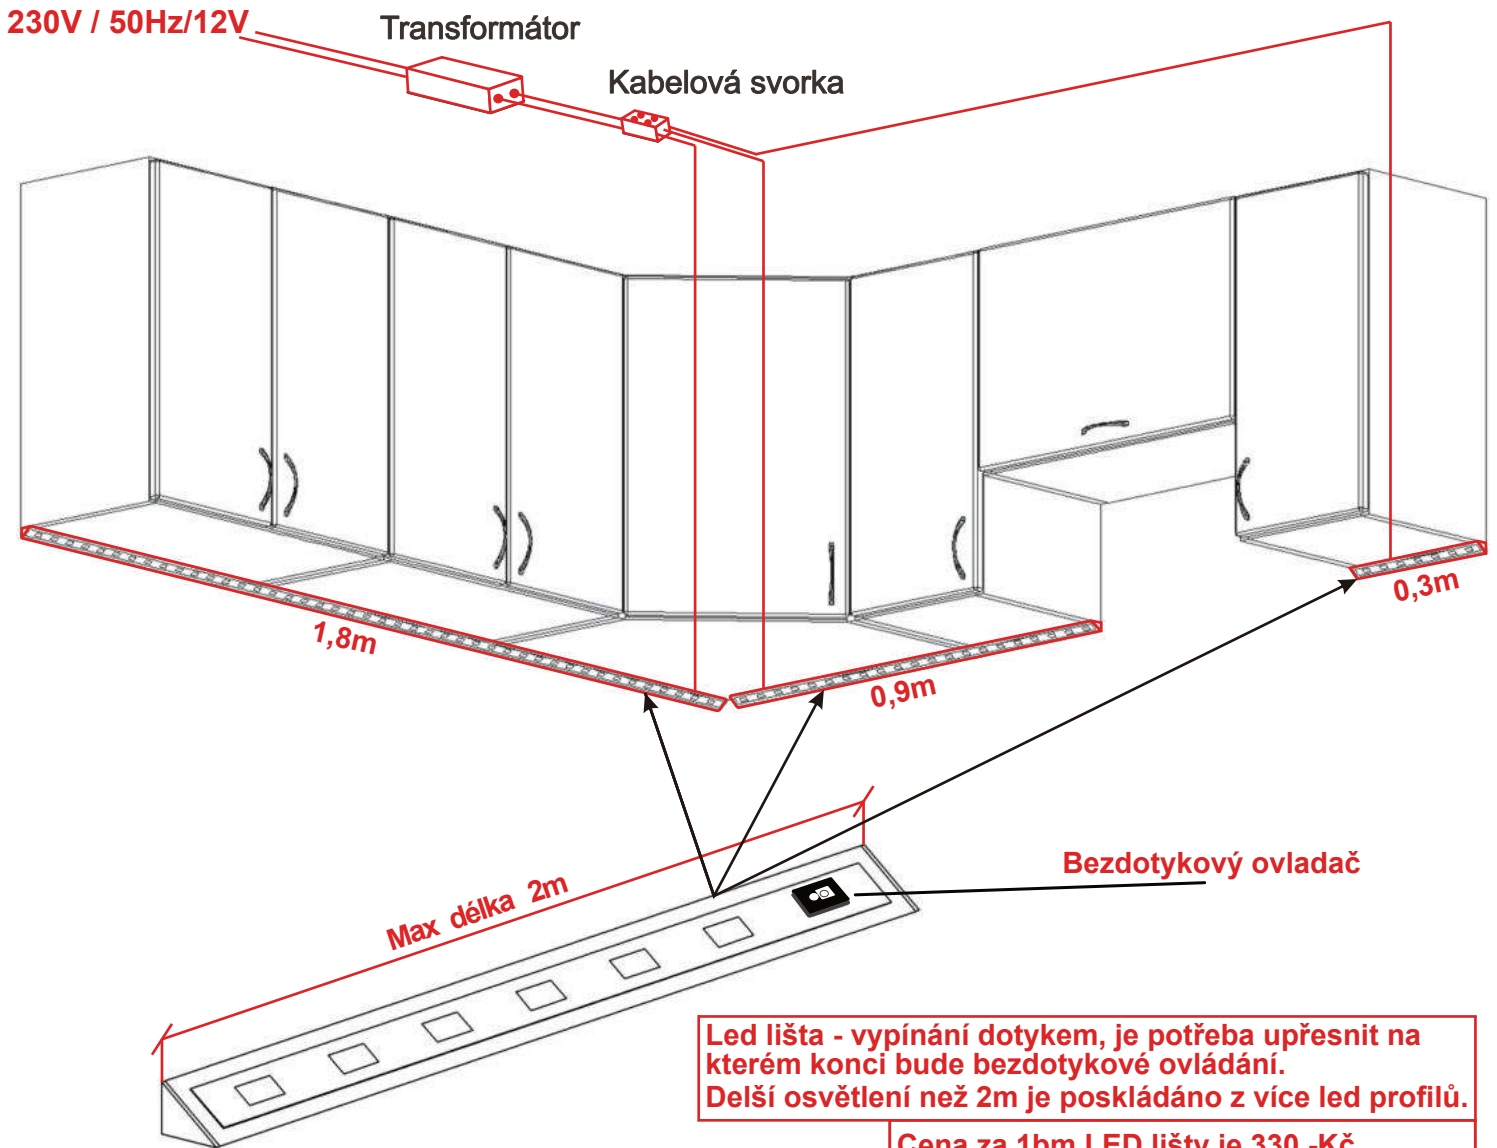

LED lišta - vypínání dotykem, je potřeba upřesnit na kterém konci bude bezdotykové ovládání.
Delší osvětlení než 2m je poskládáno z více LED profilů.

Cena za 1m LED lišty je 330,-Kč.
Cena za transformátor je 120,-Kč.
Cena bezdotykového ovládání je 260,-Kč.

Transformátor 230V / 50Hz/12V