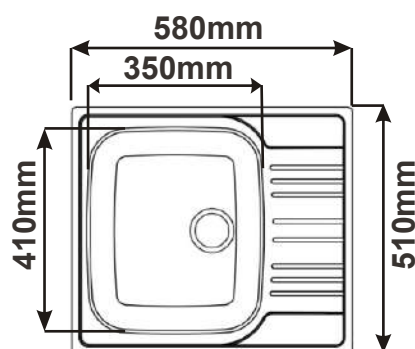

## PŘÍBORNÍK 90

Cena: 390 Kč

**Dřez ROUND 450  
s velkou výpustí**

**Dřez CLASSIC 760  
s velkou výpustí**

**Dřez STAR 580  
s velkou výpustí**

**Dřez RAPID 780**

**Dřez LINEA 600**