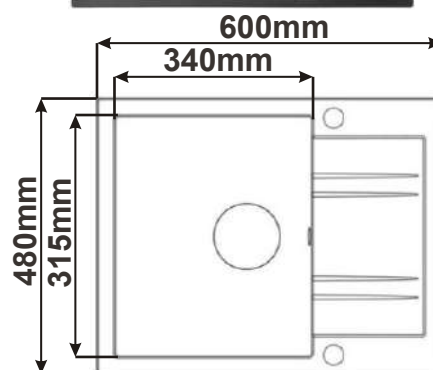

## PŘÍBORNÍK 90

Cena: 390 Kč

**Dřez ROUND 450  
s velkou výpustí**

**Dřez CLASSIC 760  
s velkou výpustí**

**Dřez STAR 580  
s velkou výpustí**

**Dřez RAPID 780**

**Dřez LINEA 600**