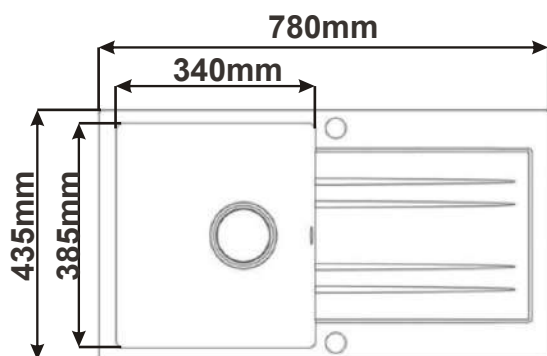

## PŘÍBORNÍK 90

Cena: 390 Kč

**Dřez ROUND 450  
s velkou výpustí**

**Dřez CLASSIC 760  
s velkou výpustí**

**Dřez STAR 580  
s velkou výpustí**

**Dřez RAPID 780**

**Dřez LINEA 600**