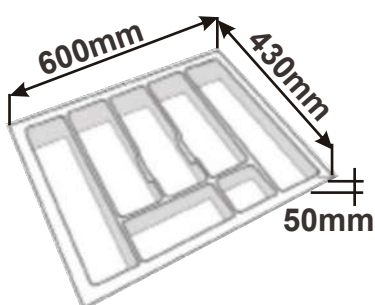

PŘÍBORNÍK 60