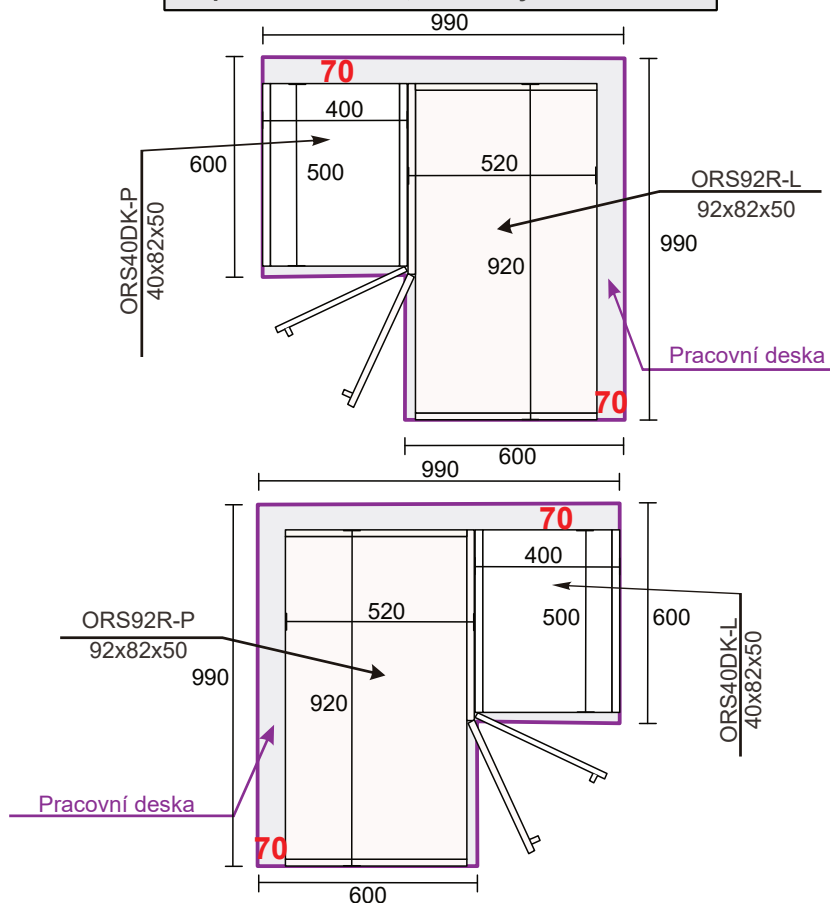

Ukázka použití půdorys

70mm Prostor mezi zdí a spodními skřínkami pro vedení hadic, elektrických kabelů atd.