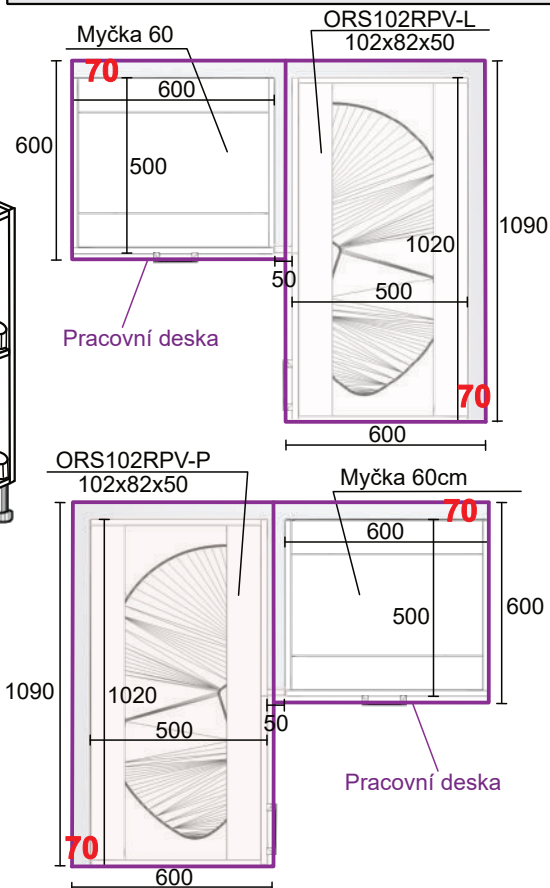

Ukázka použití půdorys

70mm Prostor mezi zdí a spodními skřínkami pro vedení hadic, elektrických kabelů atd.