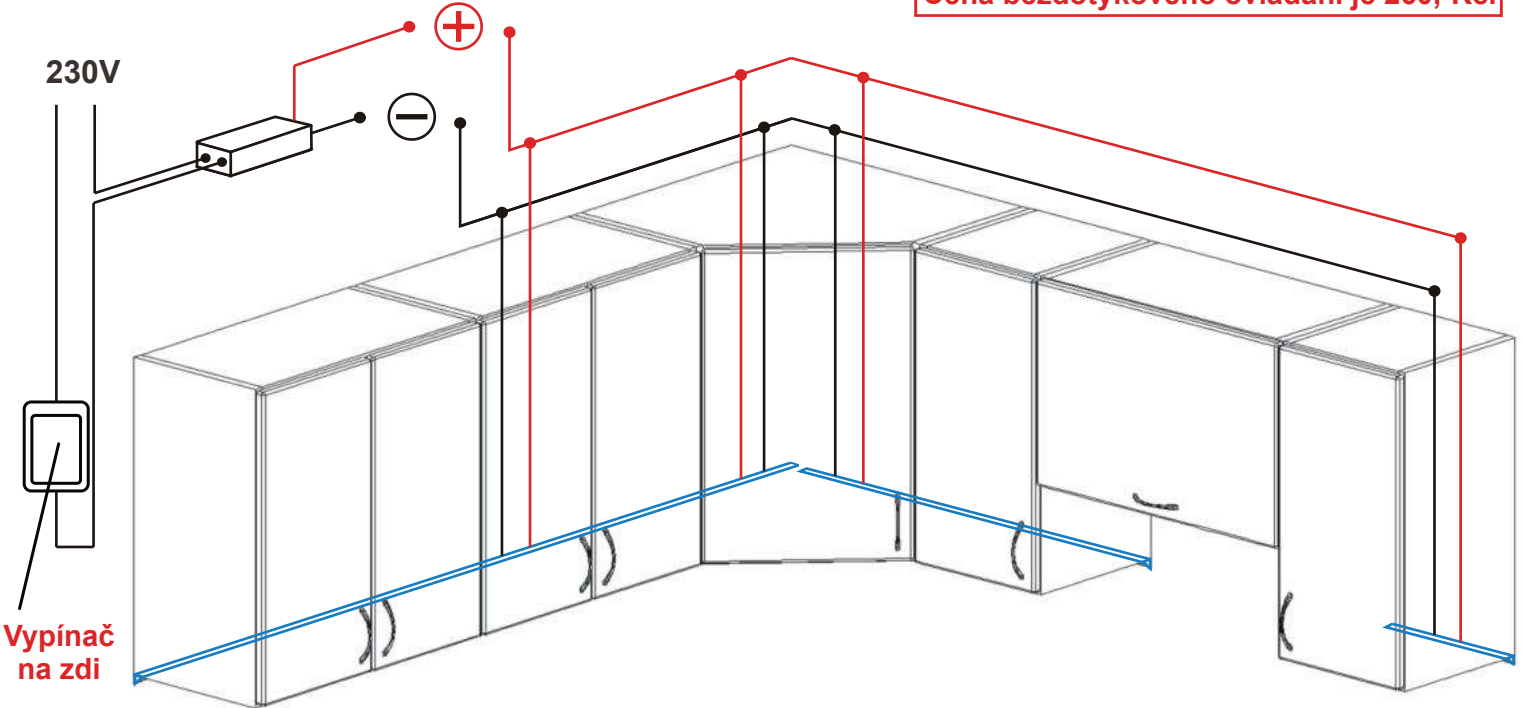

1) Vypínání - vypínač na zdi, např. u dveří
  2) Vypínání - dotykové
2. Toto je potřeba upřesnit při objednání.