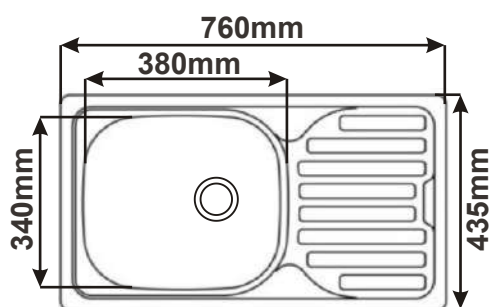

## PŘÍBORNÍK 90

Cena: 390 Kč

**Dřez ROUND 450  
s velkou výpustí**

**Dřez CLASSIC 760  
s velkou výpustí**

**Dřez STAR 580  
s velkou výpustí**

**Dřez RAPID 780**

**Dřez LINEA 600**