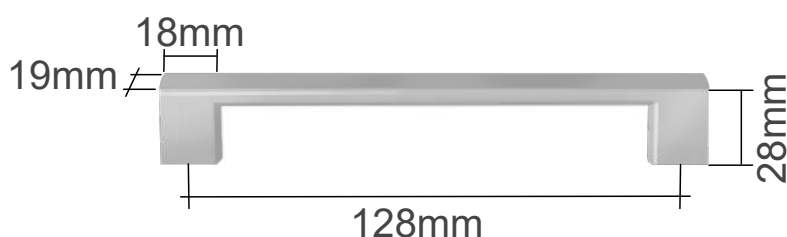

Úchytka plast

Charakteristika kuchyňských sestav ORINOKO a jednotlivých skříněk:

- Korpusy a dvířka skříněk 18mm lamino, v barevných dekorech dle nabídky.
- Sklo čiré.
- Úchytky jsou plastové v barvě šedá, rozteč 128 mm.
- Kovové pojezdy zásuvek, panty s tlumením dovření a dotahem.
- Spodní skřínky jsou na stavěcích nožkách, dodáváme je složené, ale v případě nutnosti (úzké dveře, schodiště) je lze rozebrat a znovu složit.
- Odnímatelný sokl-dodáváme nařezaný a olepený.
- Pracovní desku a zádovou desku dodáme vč. krycí lišty, vše nařezané na potřebnou délku a olepené. Výřez na drez a spotřebiče si zákazník provede na místě.