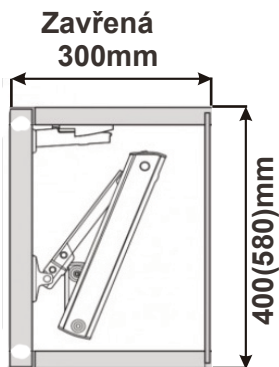

## Skříňky nad digestoř

Korpus Lamino / Dviřka FunderMax

Skříňka ND 60 DIG HK-S  
60x40x30 BLUM

Cena: 3010,- Kč

Skříňka ND 60  
DIG 60x40x30 s písty

Cena: 1780,- Kč

Skříňka ND 60 DIG HK-XS  
60x40x30 BLUM

Cena: 1980,- Kč