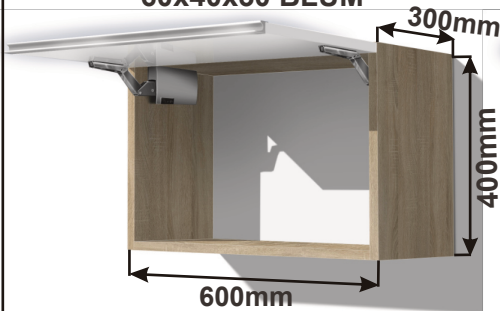

Skříňky nad digestoř

Korpus Lamino / Dviřka FunderMax

Skříňka ND 60 DIG HK-S
60x40x30 BLUM

Cena: 3010,- Kč