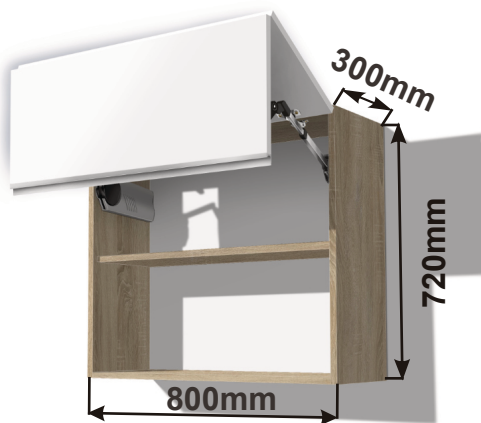

Skříňka horní lomené HF 80
HORPL 80x72x30 BLUM