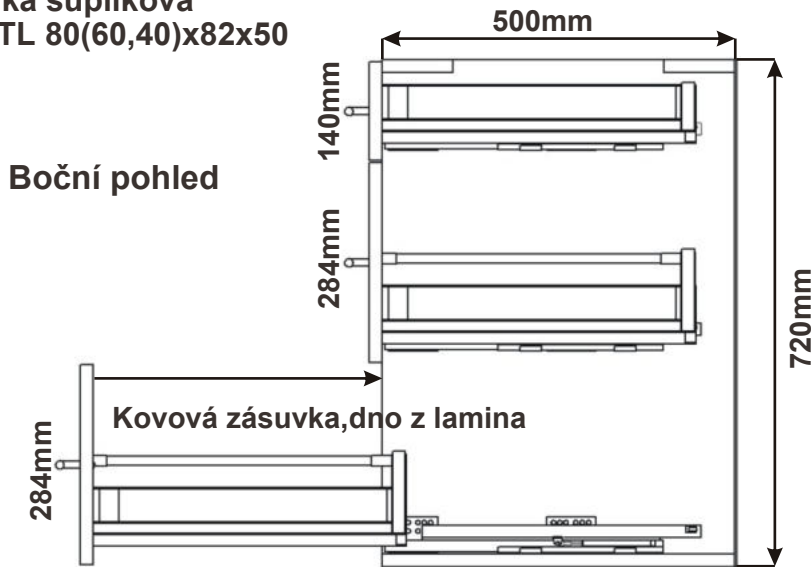

### Kuchyňské skřínky spodní šuplíkové s tlumením dovření a dotahem

Skříňka šuplíková  
ZAS TL 80(60,40)x82x50

Detail zásuvky