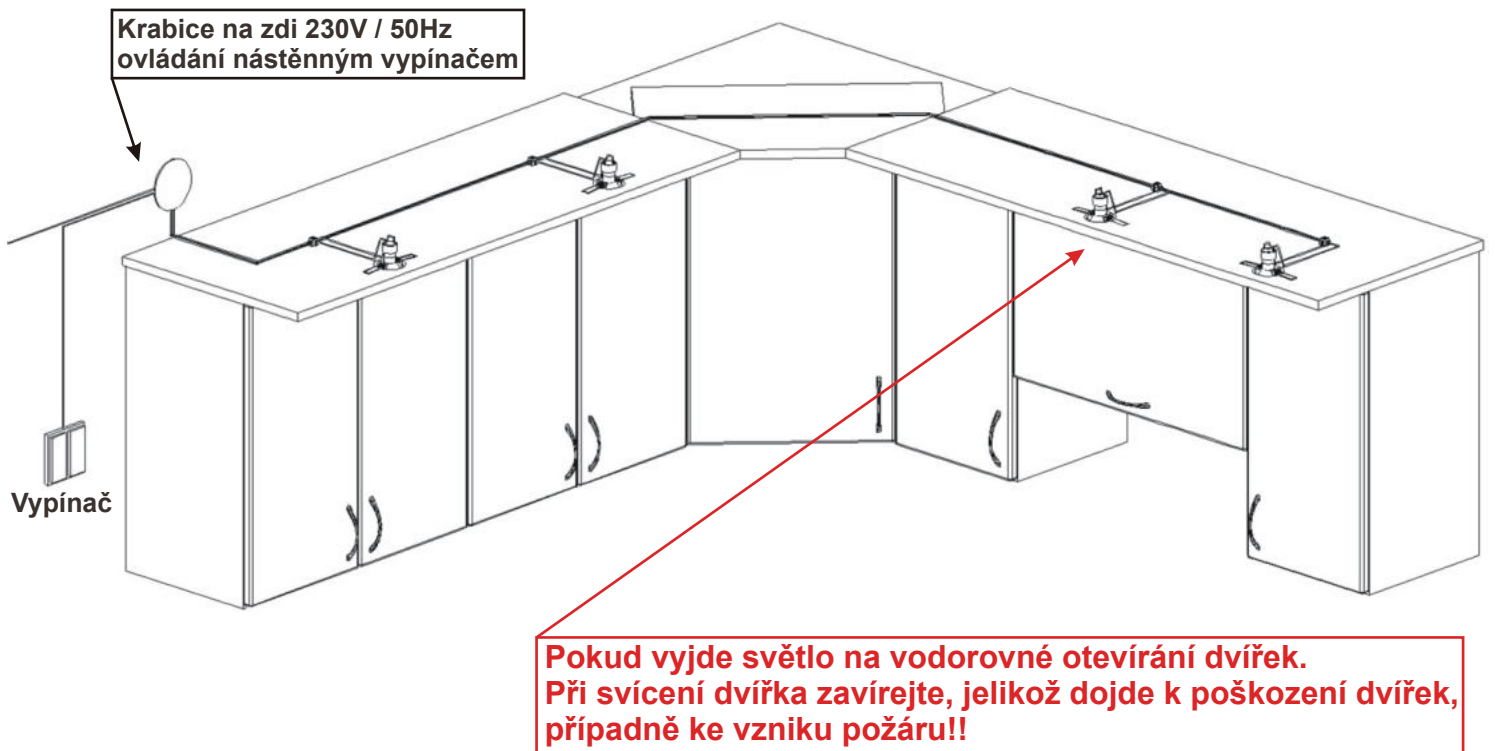

Zapojení horních světel