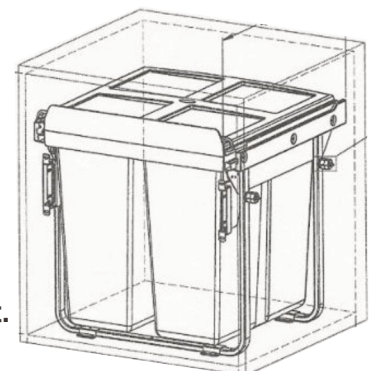

## Kuchyňské skříňky s výsuvem na odpadkový koš

Korpus Lamino / Dvířka FunderMax

500mm 600mm

Spodní skr. s výsuvem dvojkošem  
š. 600mm SPO V2K 60x82x57

Při vysunutí dvířek spolu s koši zůstává víko uvnitř skříňky. Po zasunutí víko opět dosedne na koše. Tzn. Při otevírání není potřeba víko zvedat.