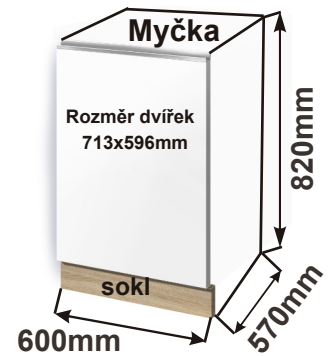

## Kuchyňské skříňky spodní nízké na vestavné spotřebiče

Korpus Lamino / Dvířka FunderMax

Skříňka na vestavnou troubu  
SPOT 60x82x57

Cena: 1470,- Kč

Dvířka na myčku 60 + sokl  
DV MYC S 731x596

Cena: 1140,- Kč