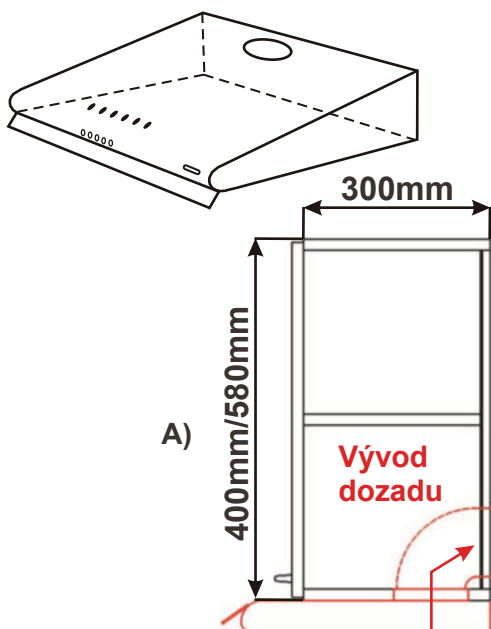

Pevný odsávač par

V nabídce spotřebičů si můžete zakoupit odsávač par a my Vám jej zdarma zabudujeme do skříňky pro odsávací par. Jen je potřeba upřesnit tyto body.

1) Zda-li bude výstup odsávací vyveden do vzduchotechniky.
2) Kam? / Dozadu a) / Nahoru b) / Bez vývodu s uhlíkovým filtrem c).