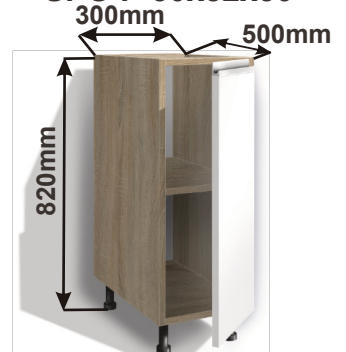

Skříňka 30 pravá
SPO P 30x82x50