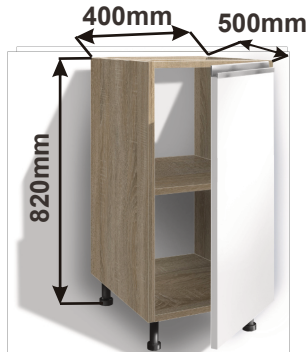

**Skříňka 60**  
SPO 60x82x50  
600mm

Cena: 2610,- Kč

**Skříňka 40 levá**  
SPO L 40x82x50

Cena: 2020,- Kč

**Skříňka 40 pravá**  
SPO P 40x82x50

Cena: 2020,- Kč

**Skříňka 30 levá**  
SPO L 30x82x50

Cena: 1780,- Kč