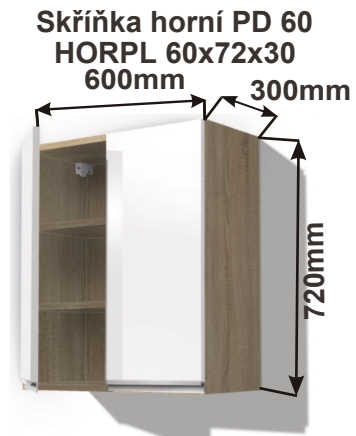

Korpus Lamino / Dvířka FunderMax

Cena: 2730,- Kč

Cena: 2280,- Kč

Skříňka horní PD 40 levé  
HORPL L 40x72x30

Cena: 1640,- Kč

Skříňka horní PD 40 pravé  
HORPL P 40x72x30

Cena: 1640,- Kč

Skříňka horní PD 30 levé  
HORPL L 30x72x30