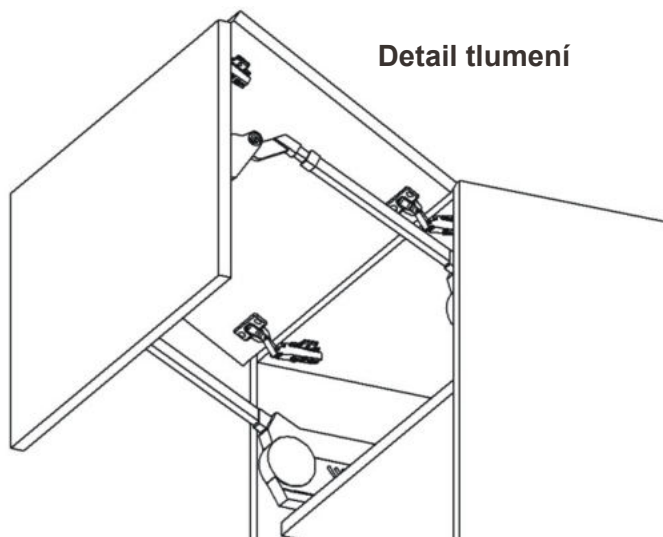

Detail tlumení