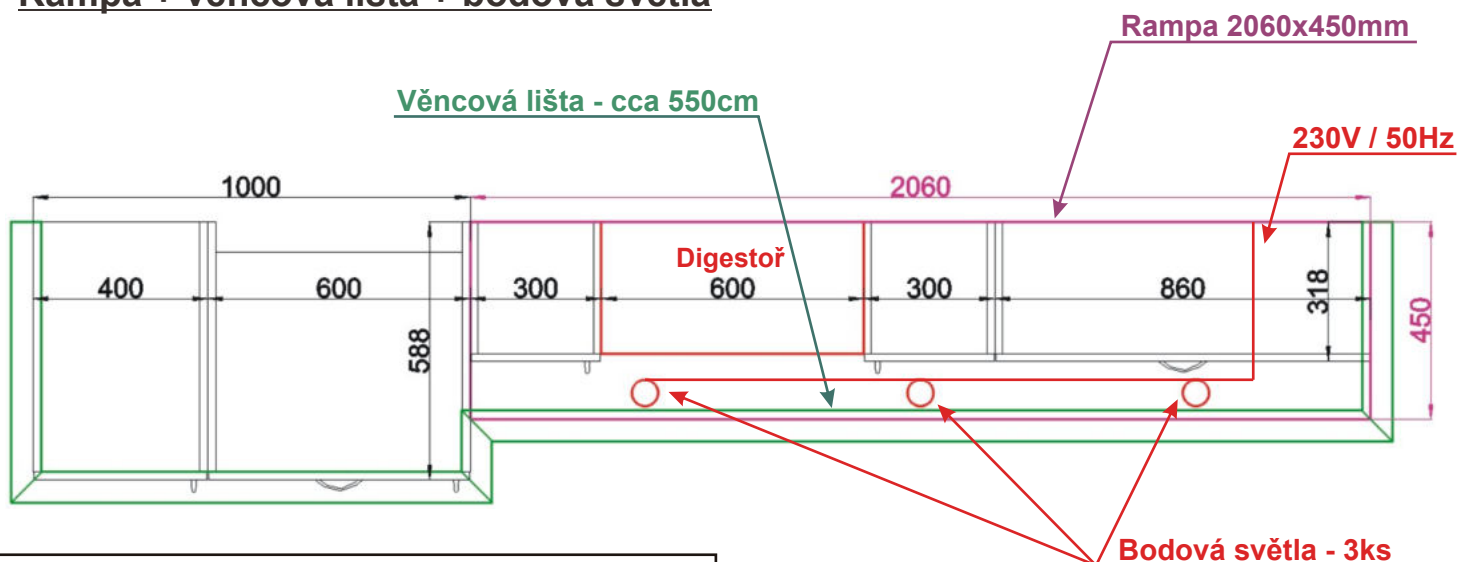

Ukázka pracovní desky, rampy a věncové lišty pro kuchyňskou linku - BÁRA J

Rampa + věncová lišta + bodová světla

1. Rampa - 300,- Kč vč. DPH / bm
2. Věncová lišta - 130,- Kč vč. DPH / bm
3. Bodová světla - 120,- Kč vč. DPH / ks
4. Kabely + svorkovnice - 200,- Kč vč. DPH / sestava

Výpočet ceny za rampu + věncovou lištu + bodová světla s kabely:

(Rampa 300,- Kč * 2,06m) + (věncová lišta 130,- Kč * 5,5m)
+ (bodová světla 120,- Kč * 3ks) + (kabely, svorkovnice 200,- Kč) = **1893,- Kč**