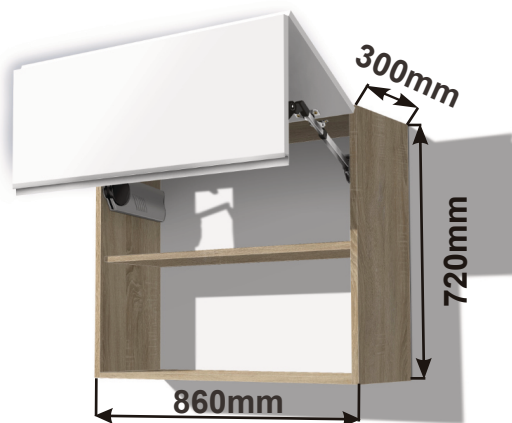

Skříňka horní lomené HF 86
HORPL 86x72x30 BLUM