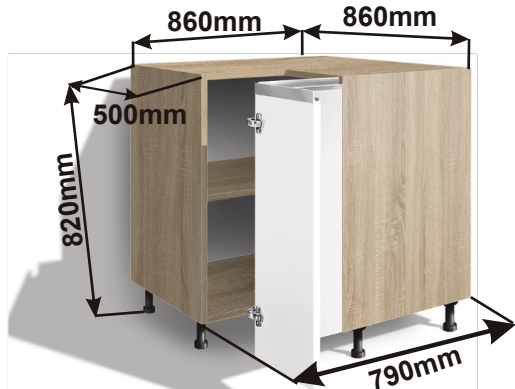

## Kuchyňské skřínky spodní rohové a boční

Korpus  
Lamino / Dvířka  
FunderMax

Skříňka roh.lomené dv. levé  
ROHS L 86x82x86

ukázky použití  
půdorys

Pracovní deska

Cena: 4110,- Kč

Skříňka roh.lomené dv. pravé  
ROHS P 86x82x86