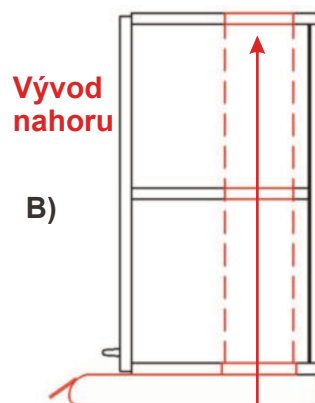

Bez vývodu s uhlíkovým filtrem