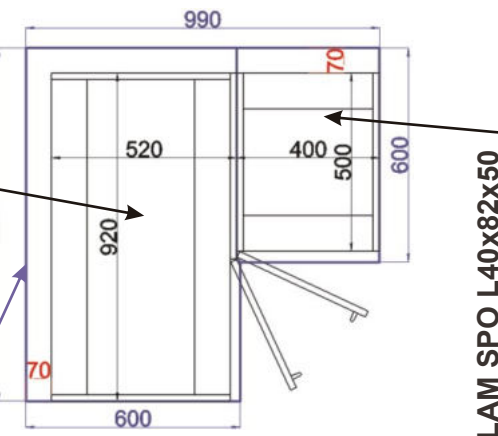

### Ukázka sestavy pracovní desky a těsnící lišty - kuchyňská linka BÁRA J

1. Pracovní deska - 1a) pracovní deska 1,2 m  
 - 1b) rohový díl pracovní desky 1,8 m  
 - 1c) pracovní deska 1,11 m
2. Těsnící lišta - cca 5,4 m + plastové prvky

## Kuchyňské skřínky spodní rohové a boční

Korpus  
Lamino / Dvířka  
FunderMax

Skříňka roh.lomené dv. levé  
ROHS L 86x82x86

ukázky použití  
půdorys

Pracovní deska

Cena: 4110,- Kč

Skříňka roh.lomené dv. pravé  
ROHS P 86x82x86

ukázky použití  
půdorys

Pracovní deska

Cena: 4110,- Kč

Spodní skříňka 99 levá  
ROVS L 99x82x50

ukázky použití  
půdorys

LAM SPO P40x82x50

Pracovní deska

Cena: 3410,- Kč

Spodní skříňka 99 pravá  
ROVS P 99x82x50

ukázky použití  
půdorys

LAM ROVS  
P 99x82x50

Pracovní deska

Cena: 3410,- Kč