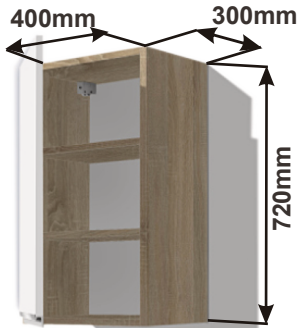

Korpus Lamino / Dvířka FunderMax

Cena: 2730,- Kč

Cena: 2280,- Kč

Skříňka horní PD 40 levé  
HORPL L 40x72x30

Cena: 1640,- Kč

Skříňka horní PD 40 pravé  
HORPL P 40x72x30

Cena: 1640,- Kč

Skříňka horní PD 30 levé  
HORPL L 30x72x30

Cena: 1420,- Kč

Skříňka horní PD 30 pravé  
HORPL P 30x72x30

Cena: 1420,- Kč

Kuchyňské skříňky horní rohové

Korpus Lamino / Dvířka FunderMax

Skříňka horní rohová PL-L  
56 HVROH P 56x72x56

Cena: 2040,- Kč

Skříňka horní rohová PL-P  
56 HVROH P 56x72x56