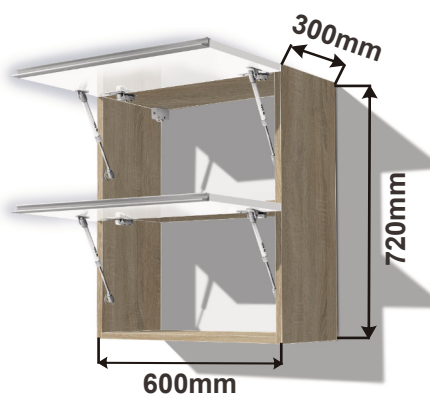

Skříňka horní HORPL 60
60x72x30