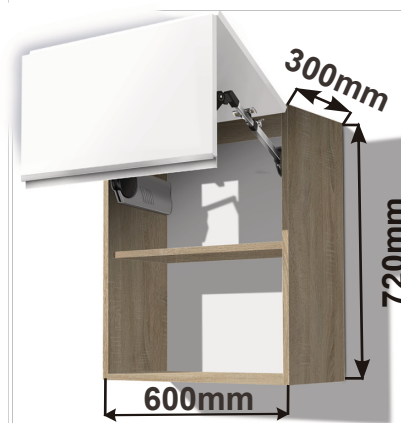

Bez vývodu s uhlíkovým filtrem

Skříňka horní lomené HF 86  
HORPL 86x72x30 BLUM

Cena: 5690,- Kč

Skříňka horní lomené HF 80  
HORPL 80x72x30 BLUM

Cena: 5540,- Kč

Skříňka horní lomené HF 60  
HORPL 60x72x30 BLUM