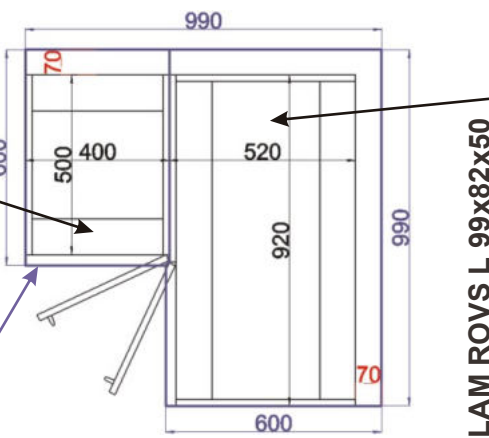

### Ukázka sestavy pracovní desky a těsnící lišty - kuchyňská linka BÁRA J

1. Pracovní deska - 1a) pracovní deska 1,2 m  
 - 1b) rohový díl pracovní desky 1,8 m  
 - 1c) pracovní deska 1,11 m
2. Těsnící lišta - cca 5,4 m + plastové prvky

## Kuchyňské skřínky spodní rohové a boční

Korpus  
Lamino / Dvířka  
FunderMax

Skříňka roh.lomené dv. levé  
ROHS L 86x82x86

ukázky použití  
půdorys

Pracovní deska

Cena: 4110,- Kč

Skříňka roh.lomené dv. pravé  
ROHS P 86x82x86

ukázky použití  
půdorys

Pracovní deska

Cena: 4110,- Kč

Spodní skříňka 99 levá  
ROVS L 99x82x50

ukázky použití  
půdorys

LAM SPO P40x82x50

Pracovní deska

Cena: 3410,- Kč

Spodní skříňka 99 pravá  
ROVS P 99x82x50

ukázky použití  
půdorys

LAM ROVS  
P 99x82x50

Pracovní deska

Cena: 3410,- Kč