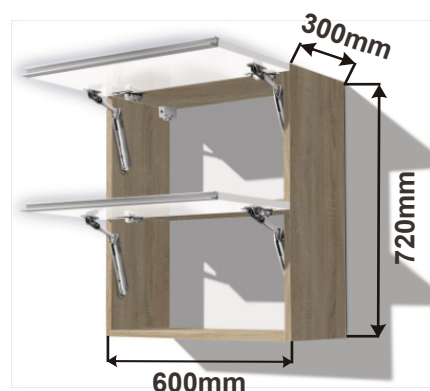

Skříňka horní HORPL 60
HK-XS 60x72x30