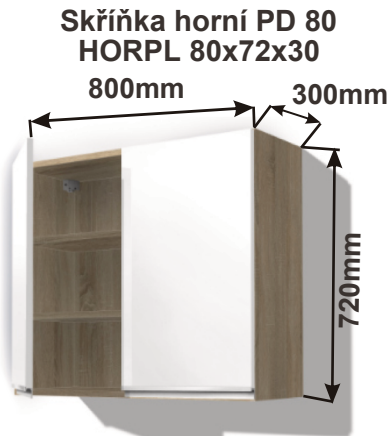

Korpus Lamino / Dvířka FunderMax

Cena: 2730,- Kč

Cena: 2280,- Kč

Skříňka horní PD 40 levé  
HORPL L 40x72x30

Cena: 1640,- Kč

Skříňka horní PD 40 pravé  
HORPL P 40x72x30

Cena: 1640,- Kč

Skříňka horní PD 30 levé  
HORPL L 30x72x30