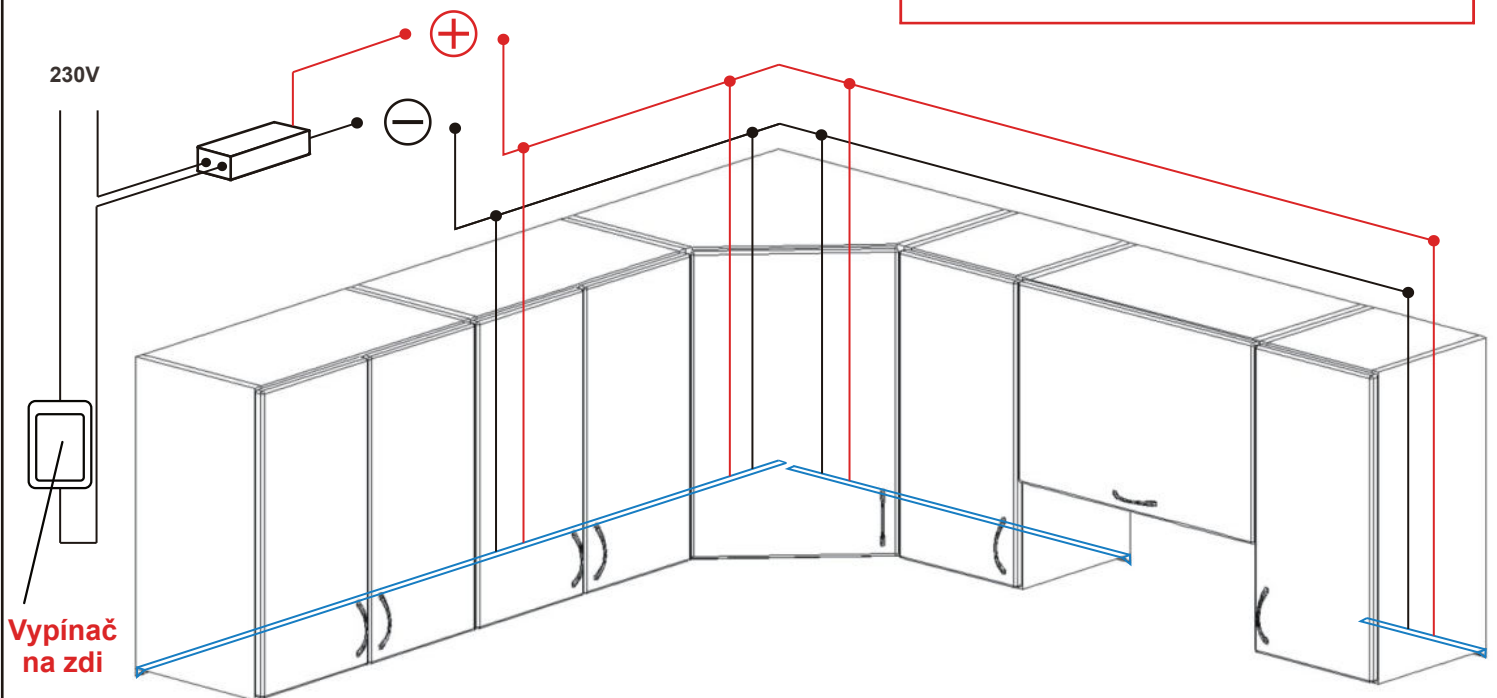

Transformátor 230V / 50Hz/12V