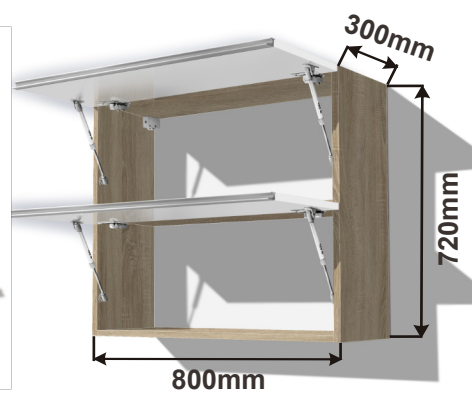

Skříňka horní HORPL 80
80x72x30