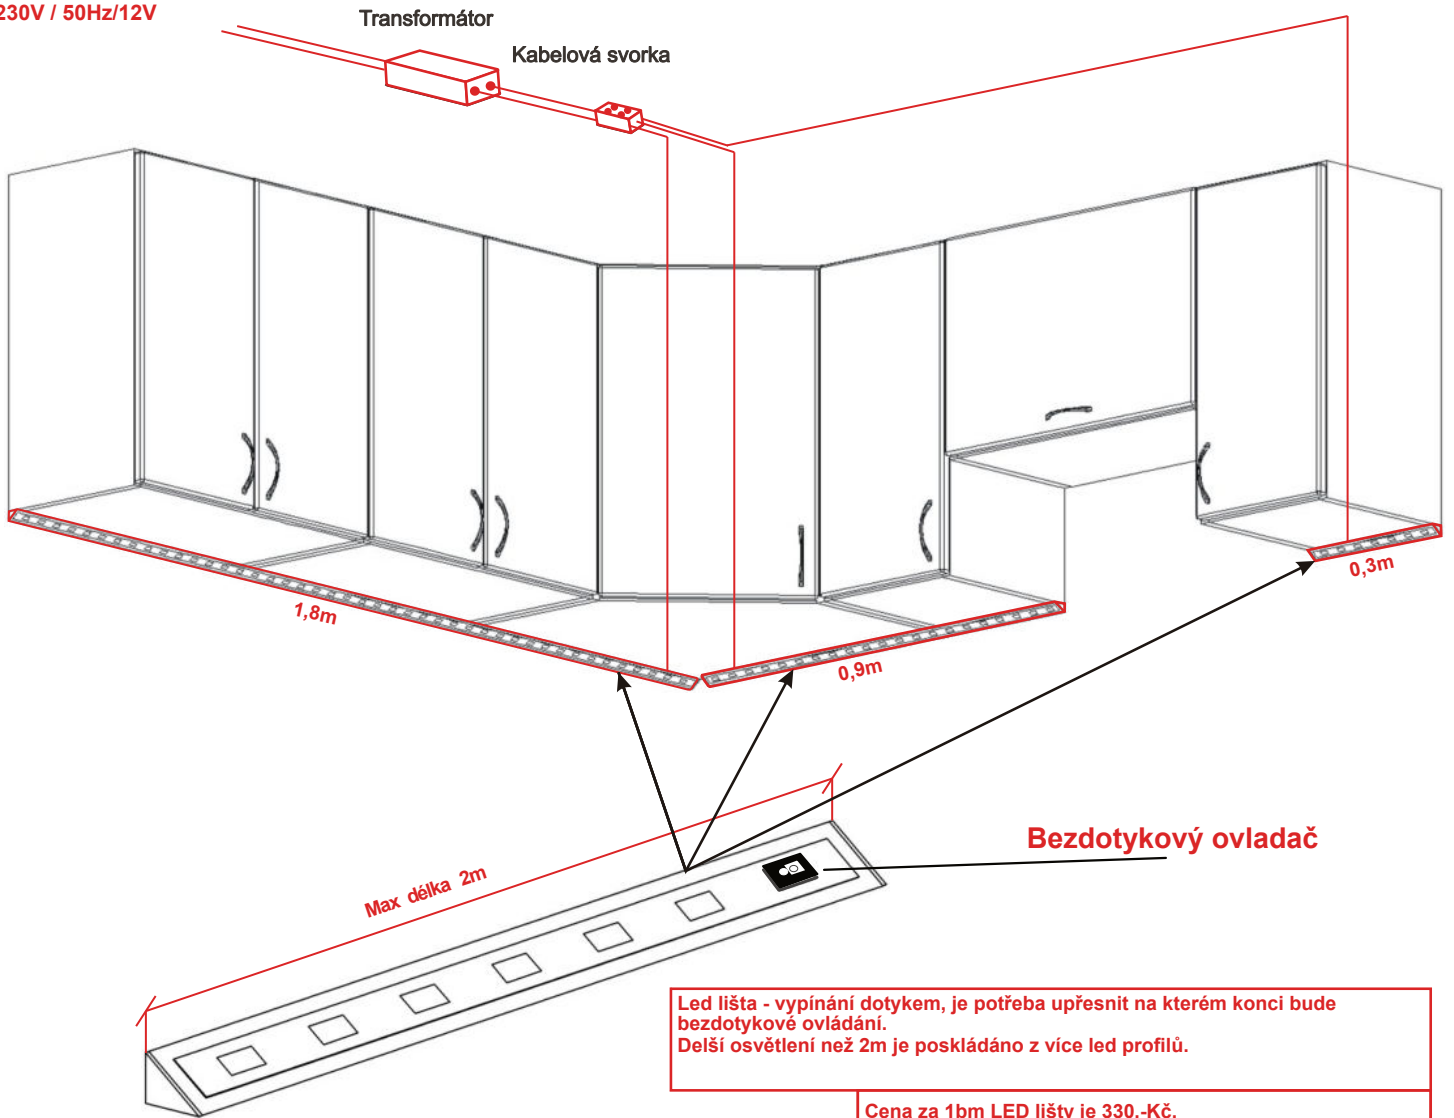

Zapojení led osvětlení

230V / 50Hz/12V