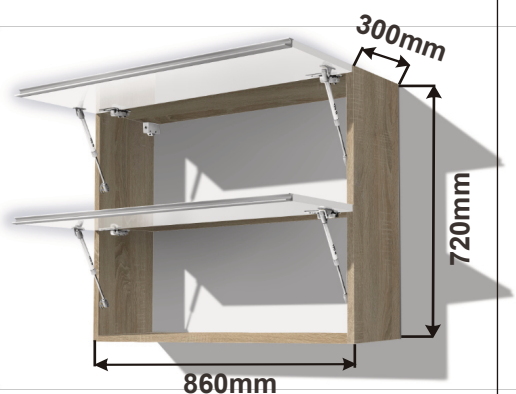

Skříňka horní HORPL 80  
HK-XS 80x72x30

Cena: 3810,- Kč

Skříňka horní HORPL 60  
HK-XS 60x72x30

Cena: 3270,- Kč

Kuchyňské skříňky horní plné s písty

Korpus Lamino / Dvířka FunderMax

Skříňka horní HORPL 86  
86x72x30