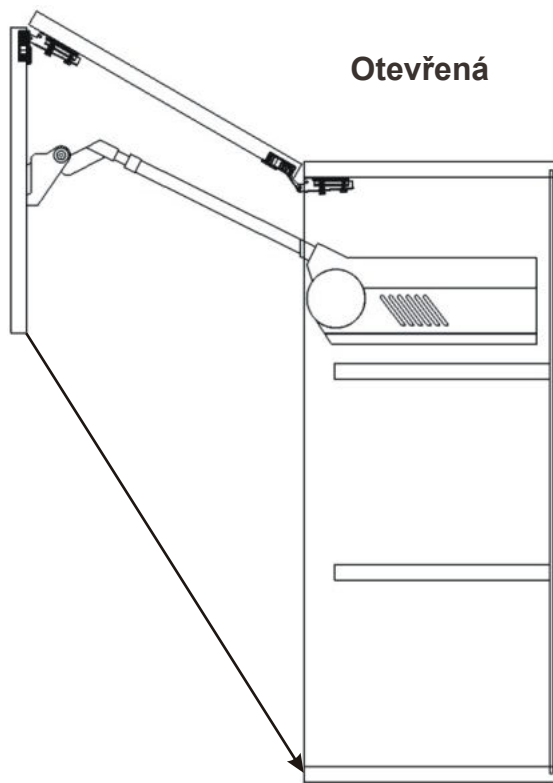

Skříňka horní lomené HF

Boční pohled