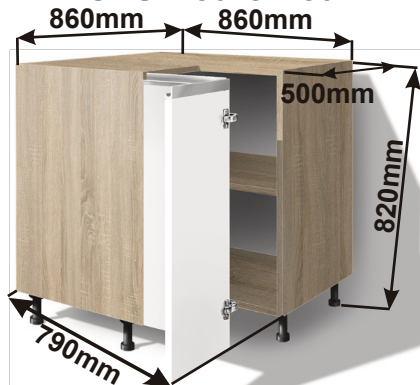

Kuchyňské skřínky Boston

Kuchyňské skřínky spodní rohové a boční

Korpus
Lamino / Dvířka
FunderMax

Skříňka roh.lomené dv. levé
ROHS L 86x82x86