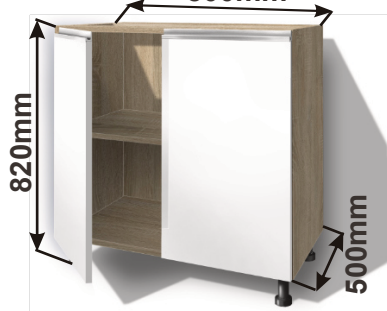

# Kuchyňské skříňky Boston

Kuchyňské skříňky spodní policové s dvířky

Korpus Lamino / Dvířka FunderMax

**Skříňka 90**  
SPO 90x82x50  
900mm

Cena: 3270,- Kč

**Skříňka 80**  
SPO 80x82x50  
800mm

Cena: 3050,- Kč

**Skříňka 60**  
SPO 60x82x50  
600mm

Cena: 2610,- Kč

**Skříňka 40 levá**  
SPO L 40x82x50

Cena: 2020,- Kč

**Skříňka 40 pravá**  
SPO P 40x82x50

Cena: 2020,- Kč

**Skříňka 30 levá**  
SPO L 30x82x50

Cena: 1780,- Kč