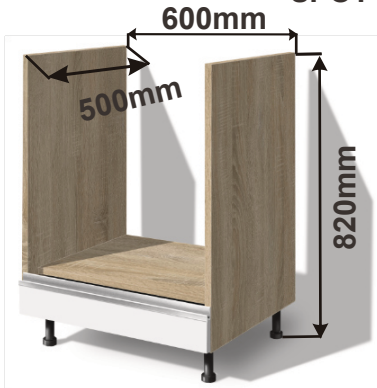

Skříňka na vestavnou troubu
SPOT 60x82x57