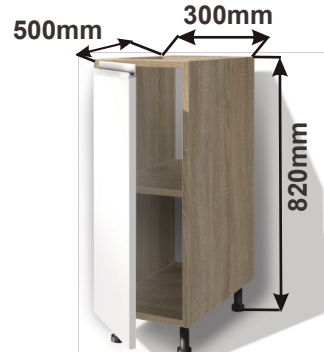

**Skříňka 60**  
SPO 60x82x50  
600mm

Cena: 2610,- Kč

**Skříňka 40 levá**  
SPO L 40x82x50

Cena: 2020,- Kč

**Skříňka 40 pravá**  
SPO P 40x82x50

Cena: 2020,- Kč

**Skříňka 30 levá**  
SPO L 30x82x50

Cena: 1780,- Kč