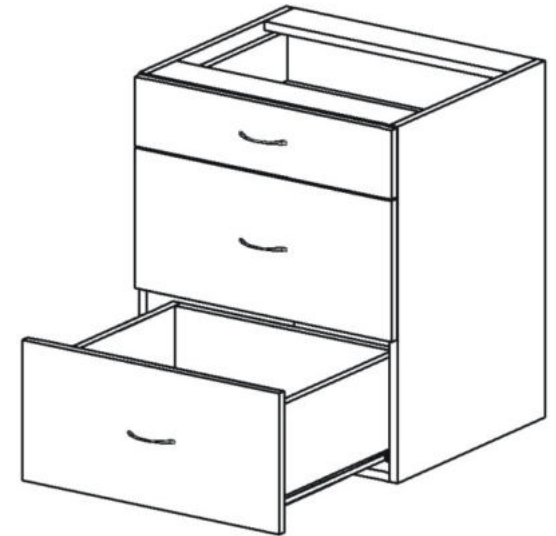

Detail zásuvky