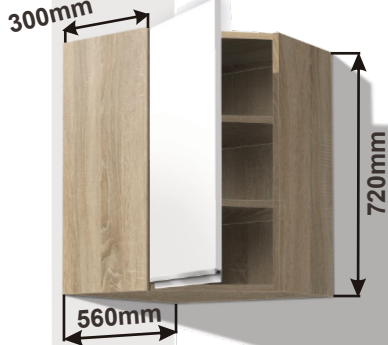

Cena: 1420,- Kč

Skříňka horní PD 30 pravé  
HORPL P 30x72x30

Cena: 1420,- Kč

Kuchyňské skříňky horní rohové

Korpus Lamino / Dvířka FunderMax

Skříňka horní rohová PL-L  
56 HVROH P 56x72x56

Cena: 2040,- Kč

Skříňka horní rohová PL-P  
56 HVROH P 56x72x56