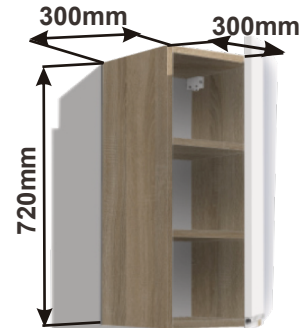

Korpus Lamino / Dvířka FunderMax

Cena: 2730,- Kč

Cena: 2280,- Kč

Skříňka horní PD 40 levé  
HORPL L 40x72x30

Cena: 1640,- Kč

Skříňka horní PD 40 pravé  
HORPL P 40x72x30

Cena: 1640,- Kč

Skříňka horní PD 30 levé  
HORPL L 30x72x30

Cena: 1420,- Kč

Skříňka horní PD 30 pravé  
HORPL P 30x72x30

Cena: 1420,- Kč

Kuchyňské skříňky horní rohové

Korpus Lamino / Dvířka FunderMax

Skříňka horní rohová PL-L  
56 HVROH P 56x72x56

Cena: 2040,- Kč

Skříňka horní rohová PL-P  
56 HVROH P 56x72x56