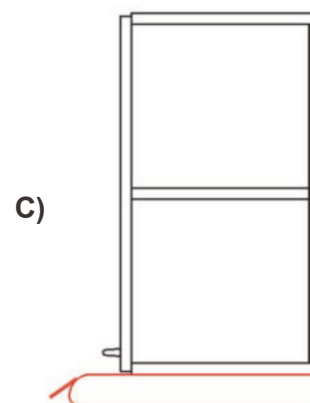

Bez vývodu s uhlíkovým filtrem