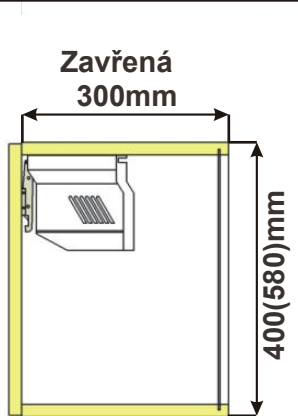

## Skříňky nad digestoř

Korpus Lamino / Dviřka FunderMax

Skříňka ND 60 DIG HK-S  
60x40x30 BLUM

Cena: 3010,- Kč

Skříňka ND 60  
DIG 60x40x30 s písty

Cena: 1780,- Kč

Skříňka ND 60 DIG HK-XS  
60x40x30 BLUM

Cena: 1980,- Kč