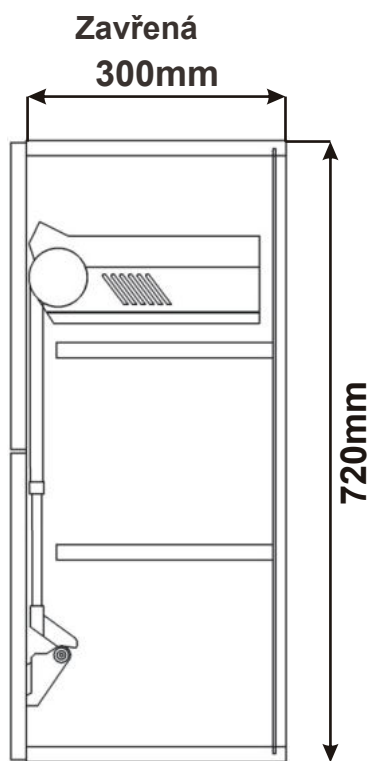

Skříňka horní lomené HF

Boční pohled