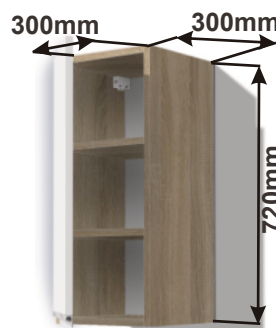

Korpus Lamino / Dvířka FunderMax

Cena: 2730,- Kč

Cena: 2280,- Kč

Skříňka horní PD 40 levé  
HORPL L 40x72x30

Cena: 1640,- Kč

Skříňka horní PD 40 pravé  
HORPL P 40x72x30

Cena: 1640,- Kč

Skříňka horní PD 30 levé  
HORPL L 30x72x30

Cena: 1420,- Kč

Skříňka horní PD 30 pravé  
HORPL P 30x72x30

Cena: 1420,- Kč

Kuchyňské skříňky horní rohové

Korpus Lamino / Dvířka FunderMax

Skříňka horní rohová PL-L  
56 HVROH P 56x72x56

Cena: 2040,- Kč

Skříňka horní rohová PL-P  
56 HVROH P 56x72x56