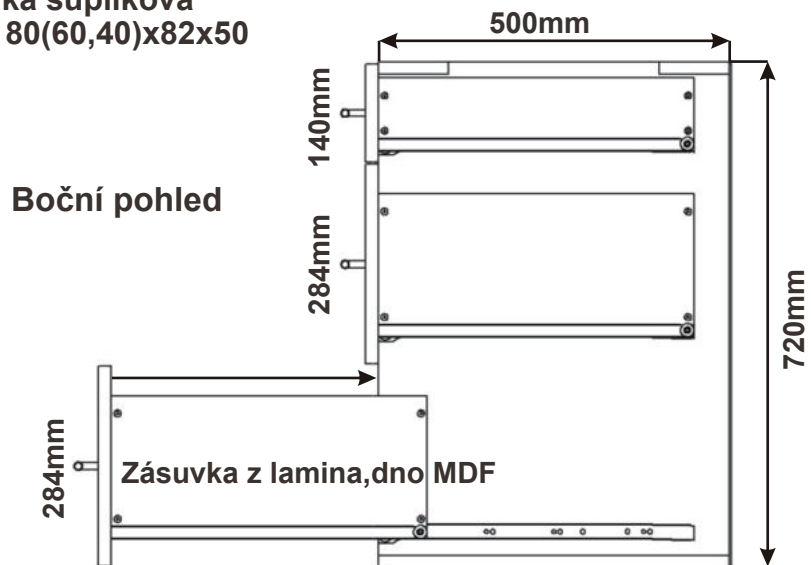

### Kuchyňské skřínky spodní šuplíkové s tlumením dovření a dotahem

Skříňka šuplíková  
ZAS TL 80(60,40)x82x50

Detail zásuvky

### Kuchyňské skřínky spodní šuplíkové, kovový pojezd bez tlumení a dotahu

Skříňka šuplíková  
ZAS 80(60,40)x82x50

Detail zásuvky