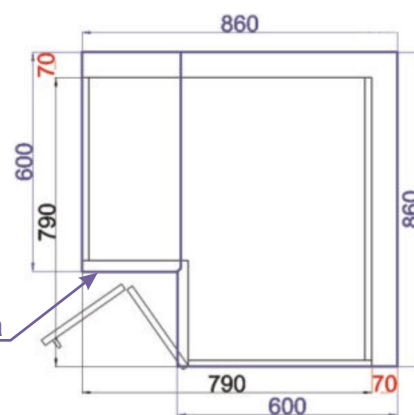

ukázky použití
půdorys

Pracovní deska