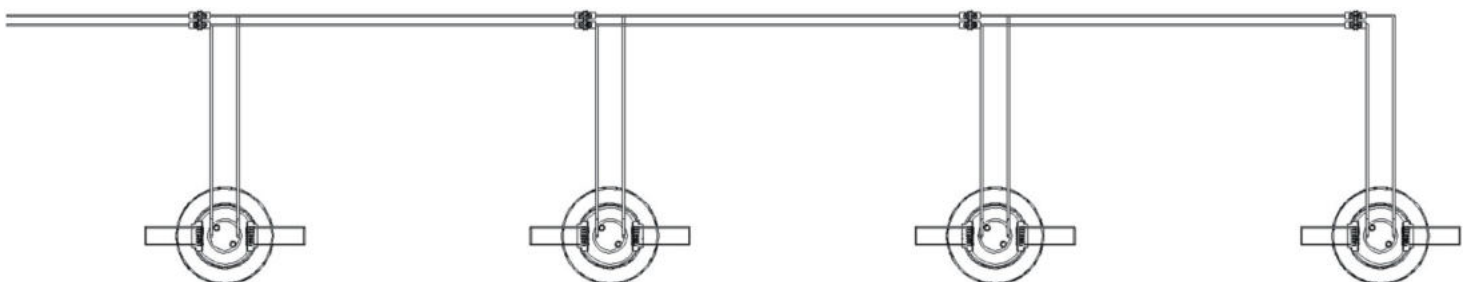

## Nasazení bodových světel

1.1.

1.2.

1.3.

1.4.

**Jedná se o paralelní zapojení ! (nikoli sériové).**

230V / 50Hz