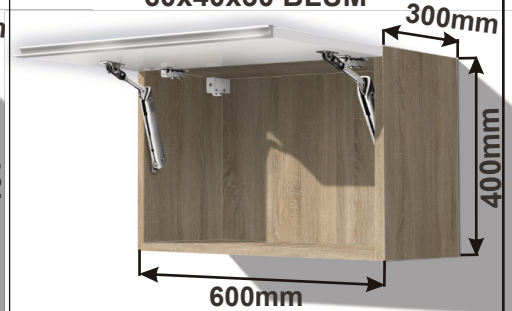

## Skříňky nad digestoř

Korpus Lamino / Dviřka FunderMax

Skříňka ND 60 DIG HK-S  
60x40x30 BLUM

Cena: 3010,- Kč

Skříňka ND 60  
DIG 60x40x30 s písty

Cena: 1780,- Kč

Skříňka ND 60 DIG HK-XS  
60x40x30 BLUM

Cena: 1980,- Kč