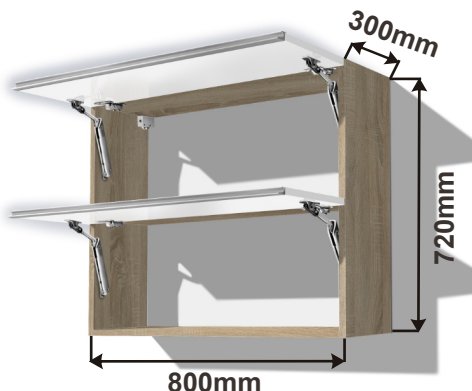

Skříňka horní HORPL 80
HK-XS 80x72x30