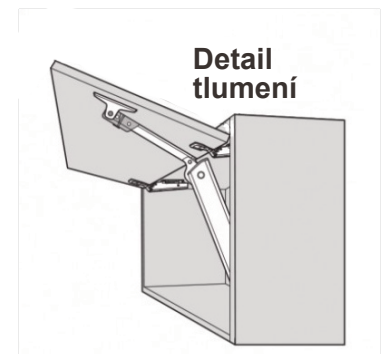

## Skříňky nad digestoř

Korpus Lamino / Dviřka FunderMax

Skříňka ND 60 DIG HK-S  
60x40x30 BLUM

Cena: 3010,- Kč

Skříňka ND 60  
DIG 60x40x30 s písty

Cena: 1780,- Kč

Skříňka ND 60 DIG HK-XS  
60x40x30 BLUM

Cena: 1980,- Kč