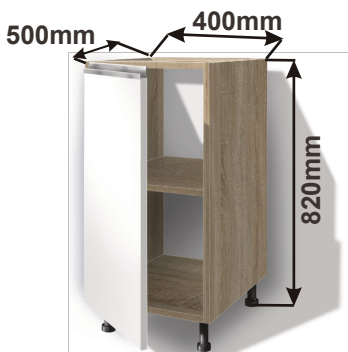

# Kuchyňské skříňky Boston

Kuchyňské skříňky spodní policové s dvířky

Korpus Lamino / Dvířka FunderMax

**Skříňka 90**  
SPO 90x82x50  
900mm

Cena: 3270,- Kč

**Skříňka 80**  
SPO 80x82x50  
800mm

Cena: 3050,- Kč

**Skříňka 60**  
SPO 60x82x50  
600mm

Cena: 2610,- Kč

**Skříňka 40 levá**  
SPO L 40x82x50

Cena: 2020,- Kč

**Skříňka 40 pravá**  
SPO P 40x82x50

Cena: 2020,- Kč

**Skříňka 30 levá**  
SPO L 30x82x50

Cena: 1780,- Kč