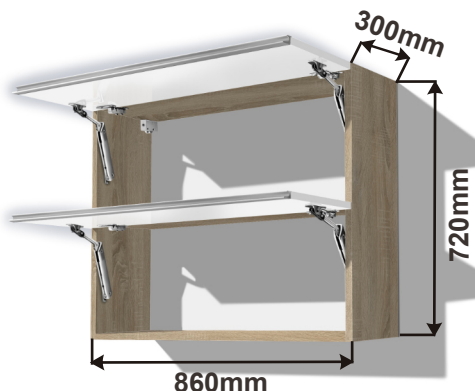

Cena: 5090,- Kč

Skříňka horní lomené HF

Boční pohled

Detail tlumení

Kuchyňské skříňky horní plné

Korpus Lamino / Dvířka FunderMax

Skříňka horní HORPL 86  
HK-XS 86x72x30

Cena: 3990,- Kč