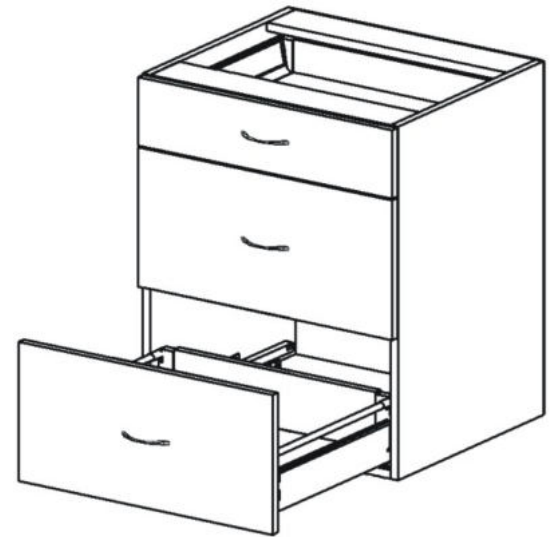

### Kuchyňské skřínky spodní šuplíkové s tlumením dovření a dotahem

Skříňka šuplíková  
ZAS TL 80(60,40)x82x50

Detail zásuvky