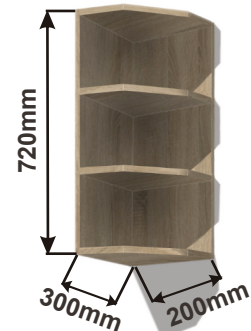

Cena: 2040,- Kč

Police roh 20 LAM POL
HROH 20x72x30