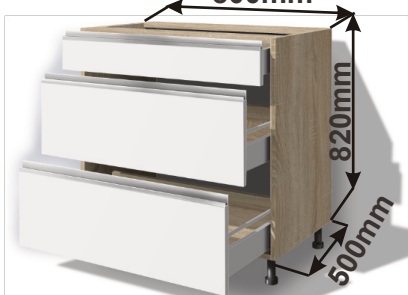

Skříňka šuplíková 80
ZAS TL 80x82x50
800mm