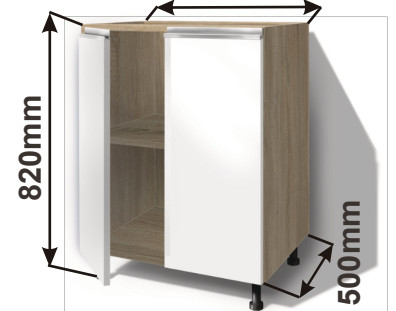

# Kuchyňské skříňky Boston

Kuchyňské skříňky spodní policové s dvířky

Korpus Lamino / Dvířka FunderMax

**Skříňka 90**  
SPO 90x82x50  
900mm

Cena: 3270,- Kč

**Skříňka 80**  
SPO 80x82x50  
800mm

Cena: 3050,- Kč

**Skříňka 60**  
SPO 60x82x50  
600mm

Cena: 2610,- Kč

**Skříňka 40 levá**  
SPO L 40x82x50

Cena: 2020,- Kč

**Skříňka 40 pravá**  
SPO P 40x82x50

Cena: 2020,- Kč

**Skříňka 30 levá**  
SPO L 30x82x50

Cena: 1780,- Kč