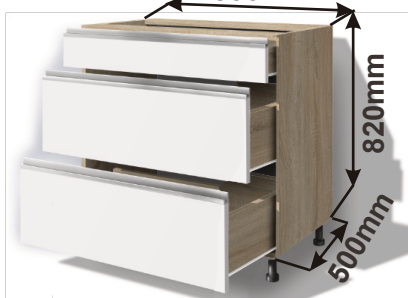

Skříňka šuplíková 80
ZAS 80x82x50
800mm