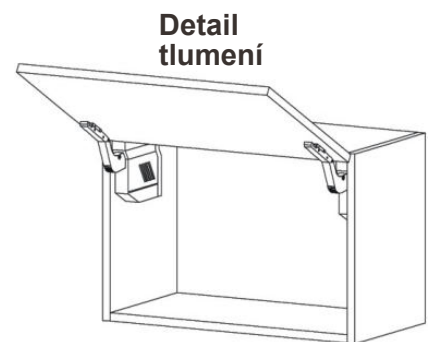

## Skříňky nad digestoř

Korpus Lamino / Dviřka FunderMax

Skříňka ND 60 DIG HK-S  
60x40x30 BLUM

Cena: 3010,- Kč

Skříňka ND 60  
DIG 60x40x30 s písty

Cena: 1780,- Kč

Skříňka ND 60 DIG HK-XS  
60x40x30 BLUM

Cena: 1980,- Kč