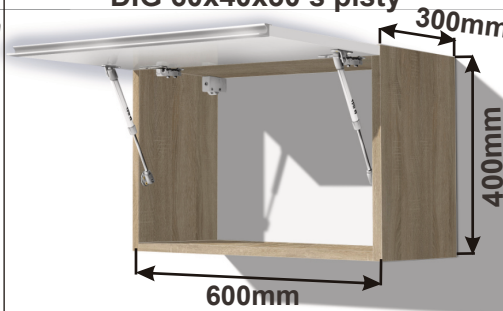

## Skříňky nad digestoř

Korpus Lamino / Dviřka FunderMax

Skříňka ND 60 DIG HK-S  
60x40x30 BLUM

Cena: 3010,- Kč

Skříňka ND 60  
DIG 60x40x30 s písty

Cena: 1780,- Kč

Skříňka ND 60 DIG HK-XS  
60x40x30 BLUM

Cena: 1980,- Kč