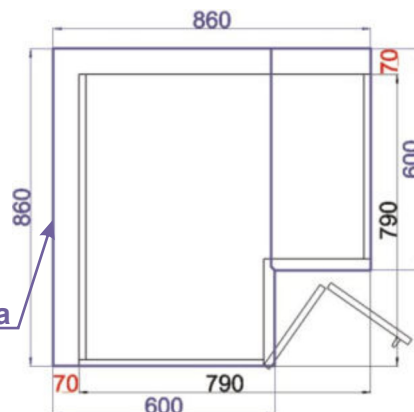

## Kuchyňské skřínky spodní rohové a boční

Korpus  
Lamino / Dvířka  
FunderMax

Skříňka roh.lomené dv. levé  
ROHS L 86x82x86

ukázky použití  
půdorys

Pracovní deska

Cena: 4110,- Kč

Skříňka roh.lomené dv. pravé  
ROHS P 86x82x86