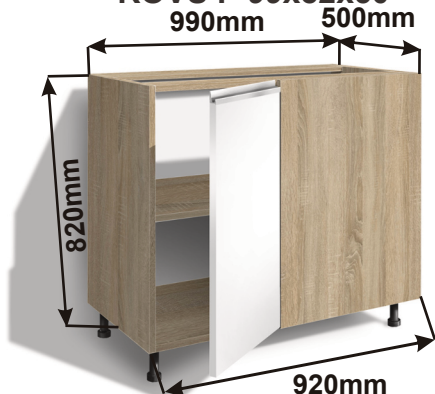

Spodní skříňka 99 pravá
ROVS P 99x82x50