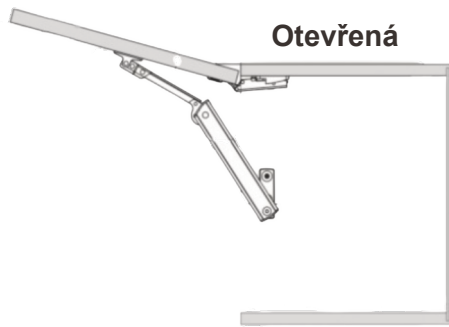

## Skříňky nad digestoř

Korpus Lamino / Dviřka FunderMax

Skříňka ND 60 DIG HK-S  
60x40x30 BLUM

Cena: 3010,- Kč

Skříňka ND 60  
DIG 60x40x30 s písty

Cena: 1780,- Kč

Skříňka ND 60 DIG HK-XS  
60x40x30 BLUM

Cena: 1980,- Kč