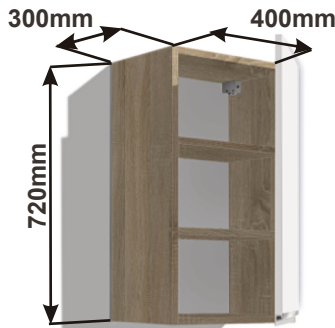

Korpus Lamino / Dvířka FunderMax

Cena: 2730,- Kč

Cena: 2280,- Kč

Skříňka horní PD 40 levé  
HORPL L 40x72x30

Cena: 1640,- Kč

Skříňka horní PD 40 pravé  
HORPL P 40x72x30

Cena: 1640,- Kč

Skříňka horní PD 30 levé  
HORPL L 30x72x30

Cena: 1420,- Kč

Skříňka horní PD 30 pravé  
HORPL P 30x72x30

Cena: 1420,- Kč

Kuchyňské skříňky horní rohové

Korpus Lamino / Dvířka FunderMax

Skříňka horní rohová PL-L  
56 HVROH P 56x72x56

Cena: 2040,- Kč

Skříňka horní rohová PL-P  
56 HVROH P 56x72x56