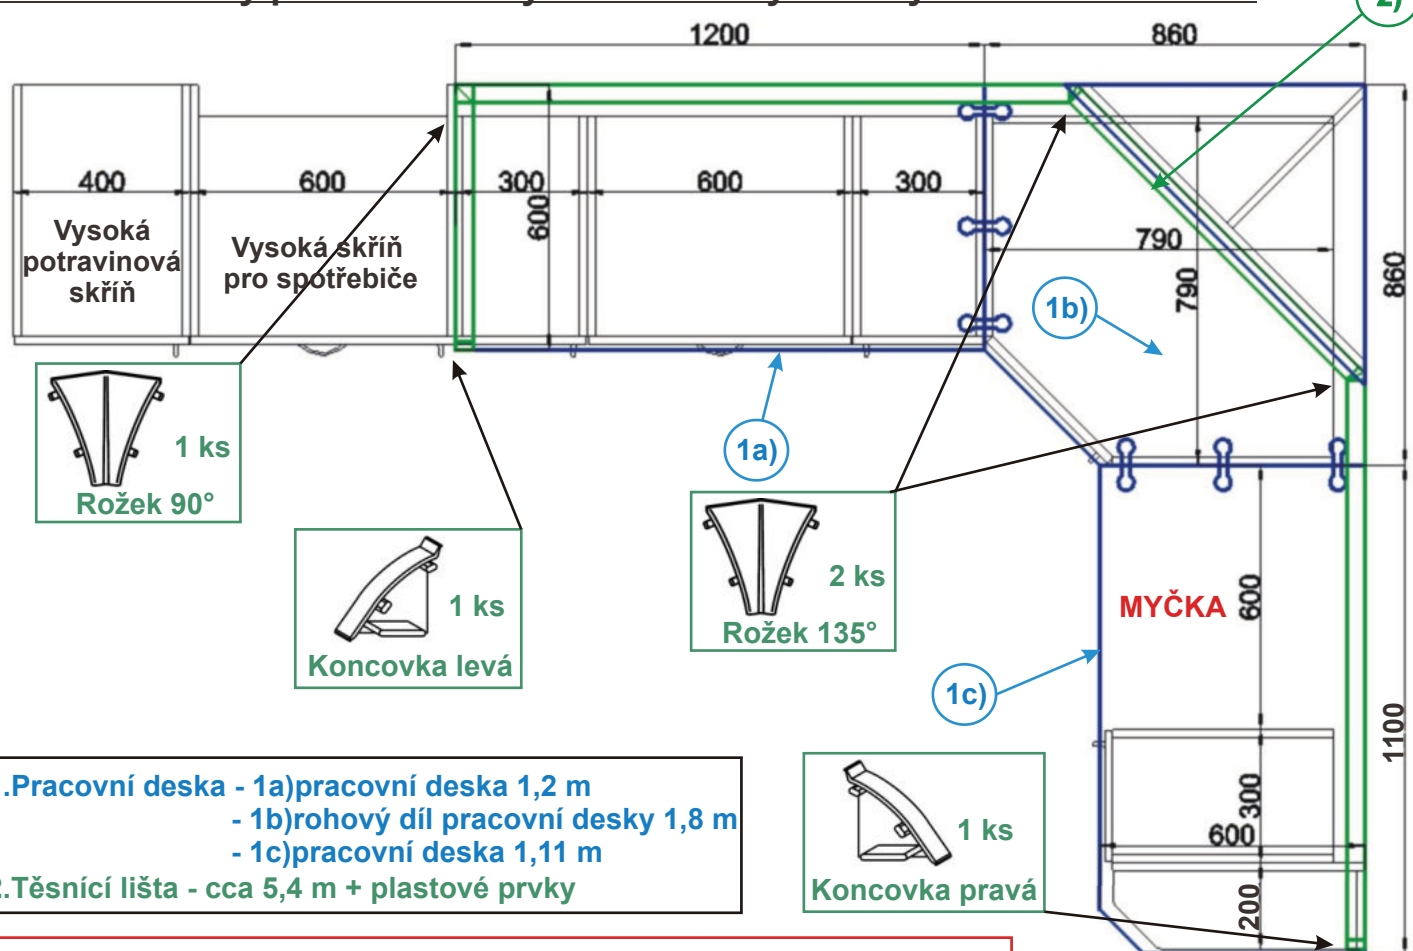

### Ukázka sestavy pracovní desky a těsnící lišty - kuchyňská linka BÁRA J

1. Pracovní deska - 1a) pracovní deska 1,2 m  
 - 1b) rohový díl pracovní desky 1,8 m  
 - 1c) pracovní deska 1,11 m
2. Těsnící lišta - cca 5,4 m + plastové prvky