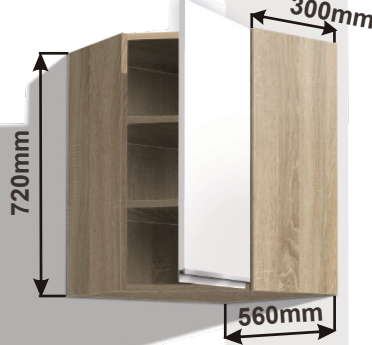

Cena: 1420,- Kč

Skříňka horní PD 30 pravé  
HORPL P 30x72x30

Cena: 1420,- Kč

Kuchyňské skříňky horní rohové

Korpus Lamino / Dvířka FunderMax

Skříňka horní rohová PL-L  
56 HVROH P 56x72x56

Cena: 2040,- Kč

Skříňka horní rohová PL-P  
56 HVROH P 56x72x56