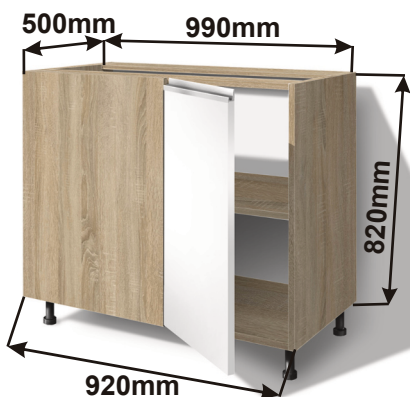

Spodní skříňka 99 levá
ROVS L 99x82x50