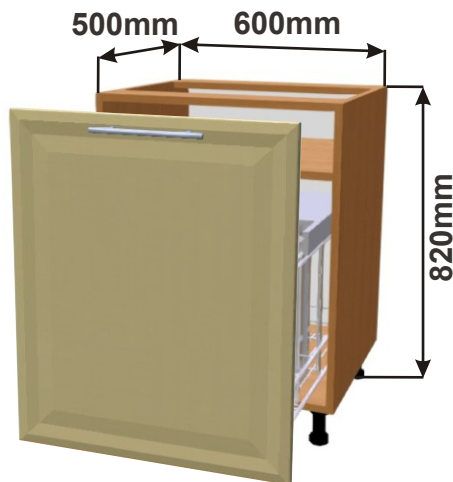

Spodní skř. s výsuvem
dvojkošem š. 600mm
MOD SPO V2K 60x82x57

Při vysunutí dvířek spolu s koši zůstává víko uvnitř skřínky. Po zasunutí víko opět dosedne na koše. Tzn. Při otevírání není potřeba víko zvedat.

Cena: 7930,- Kč