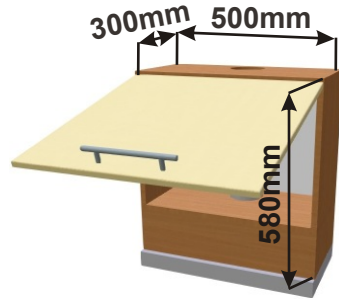

Cena: 1740,- Kč

Skříňky nad výsuvnou digestoř

Korpus Lamino / Dvířka Lisovaná

MOD VYS DIG OT 60x58x30

MOD VYS DIG OT 50x58x30

Skříňka ND 60  
MOD DIG SKL 60x40x30

Skříňka ND 50  
MOD DIG SKL 50x40x30

Cena: 1930,- Kč