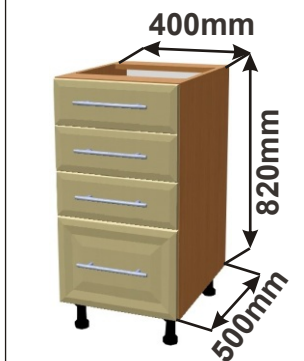

Cena: 5570,- Kč

Skřínka šuplíková 40
MOD ZAS TL
40x82x50