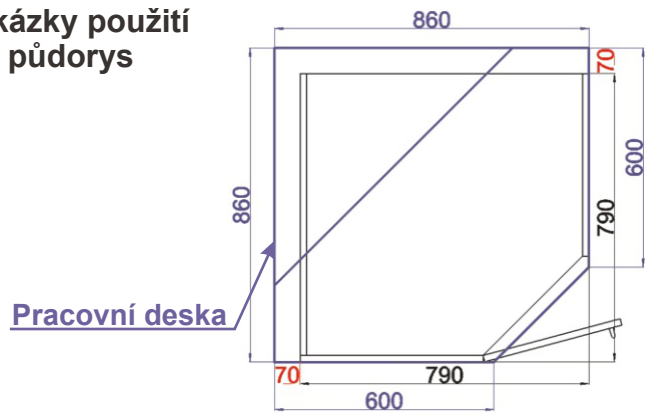

ukázky použití  
půdorys

Cena: 2780,- Kč

**Spodní roh.skříňka levá  
MOD ROH L 86x82x86**

ukázky použití  
půdorys

Cena: 3840,- Kč

**Spodní roh.skříňka pravá  
MOD ROH P 86x82x86**

ukázky použití  
půdorys

Cena: 3840,- Kč