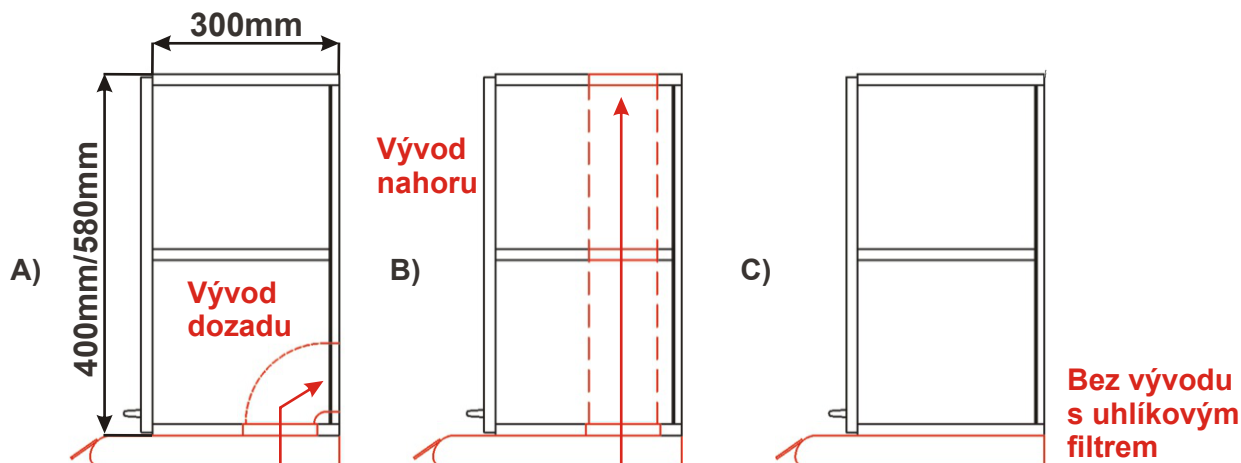

Skřínka ND HK  
Boční pohled

Pevný odsávač par

V nabídce spotřebičů si můžete zakoupit odsávač par a my Vám jej zdarma zabudujeme do skřínky pro odsávací par. Jen je potřeba upřesnit tyto body.

- 1) Zda-li bude výstup odsávače vyveden do vzduchotechniky.
- 2) Kam? / Dozadu a) / Nahoru b) / Bez vývodu s uhlíkovým filtrem c).