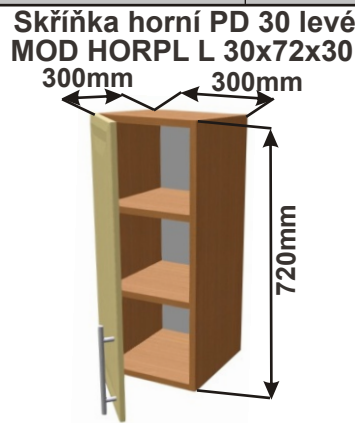

Cena: 1410,- Kč