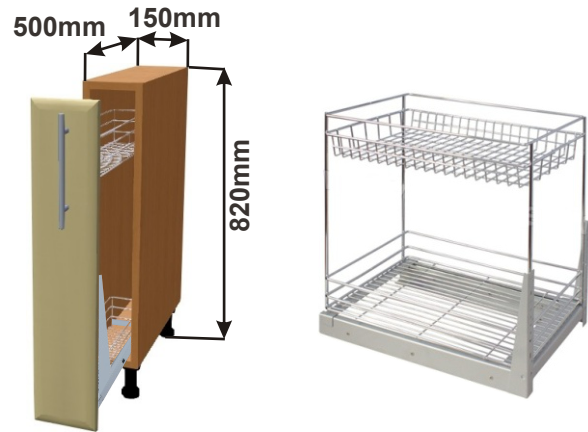

## Kuchyňské skřínky spodní + drátěný program

Korpus Lamino / Dvířka Lisovaná

Spodní skříňka VDP 20  
MOD SPO VDP 20x82x57

Cena: 2880,- Kč

Spodní skříňka VDP 15  
MOD SPO VDP 15x82x57

Cena: 2580,- Kč

## Kuchyňské skřínky s výsuvem na odpadkový koš

Korpus Lamino / Dvířka Lisovaná

Spodní skř. s výsuvem  
dvojkošem š. 600mm  
MOD SPO V2K 60x82x57

Při vysunutí dvířek spolu s koši zůstává víko uvnitř skřínky. Po zasunutí víko opět dosedne na koše. Tzn. Při otevírání není potřeba víko zvedat.