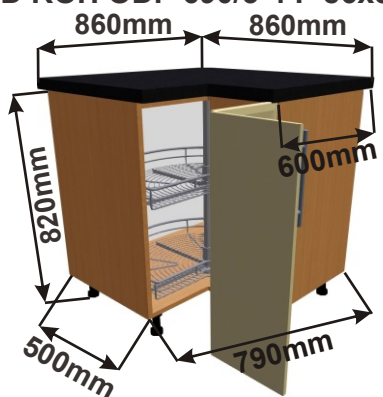

Spodní roh ODP pravá
MOD ROH ODP 690/3-4 P 86x82x86