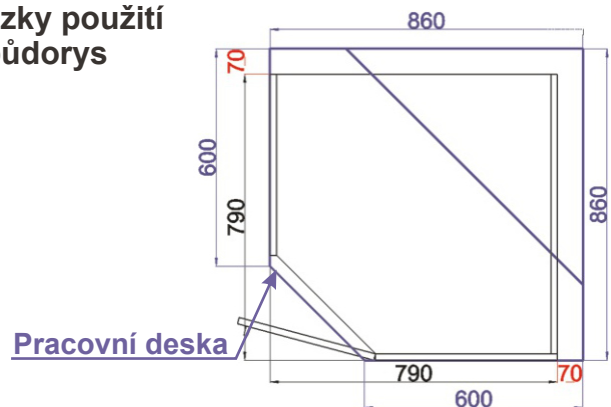

ukázky použití  
půdorys

Cena: 2780,- Kč

**Spodní roh.skříňka levá  
MOD ROH L 86x82x86**

ukázky použití  
půdorys

Cena: 3840,- Kč

**Spodní roh.skříňka pravá  
MOD ROH P 86x82x86**

ukázky použití  
půdorys

Cena: 3840,- Kč