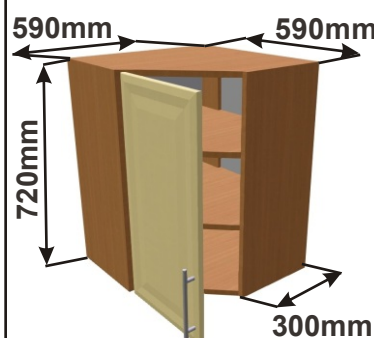

Horní rohová skříňka SK-L 56  
MOD HVROH SKL L 56x72x56

Cena: 2950,- Kč

Horní rohová skříňka SK-P 56  
MOD HVROH SKL P 56x72x56

Cena: 2950,- Kč

Horní rohová skříňka PL-L 59  
MOD HVROH L 59x72x59

Cena: 2840,- Kč

### Použití horních rohových skříněk 56 x výška x 56 cm

(Skutečné rozměry spodní skřínky jsou 790x790 mm + mezery u zdi 70 mm.

Rozměry s pracovní deskou jsou 860x860 mm.)