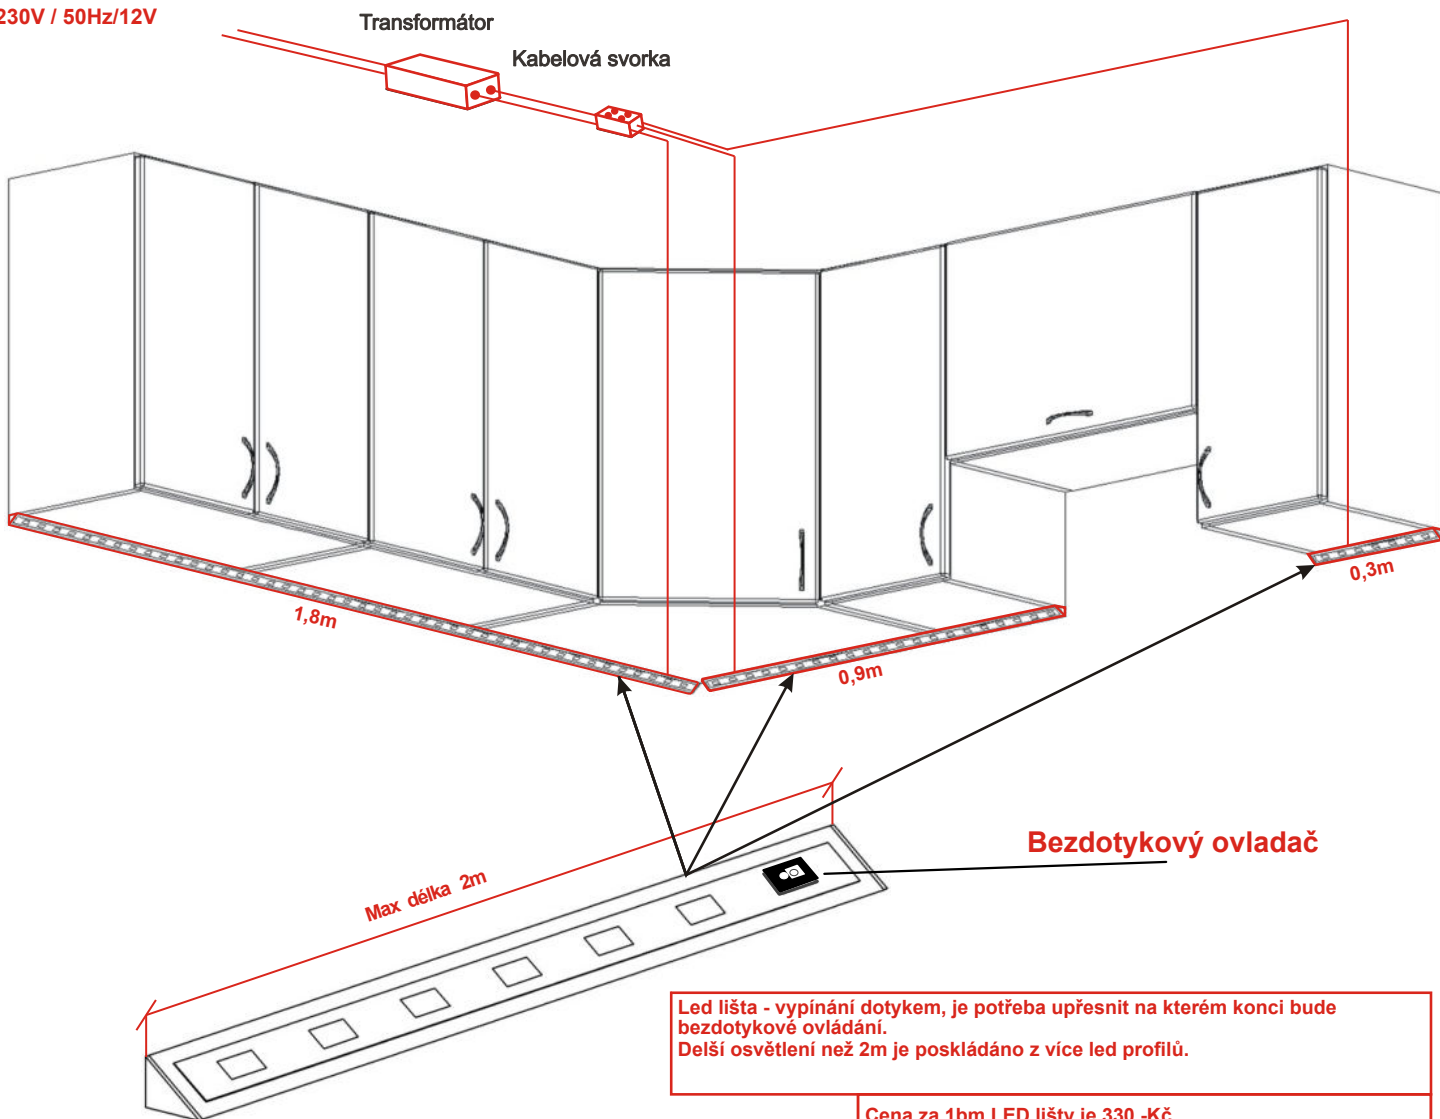

Zapojení led osvětlení

230V / 50Hz/12V

Cena za 1bm LED lišty je 330,-Kč.
Cena za transformátor je 120,-Kč.
Cena bezdotykového ovládání je 260,-Kč.

Transformátor 230V / 50Hz/12V