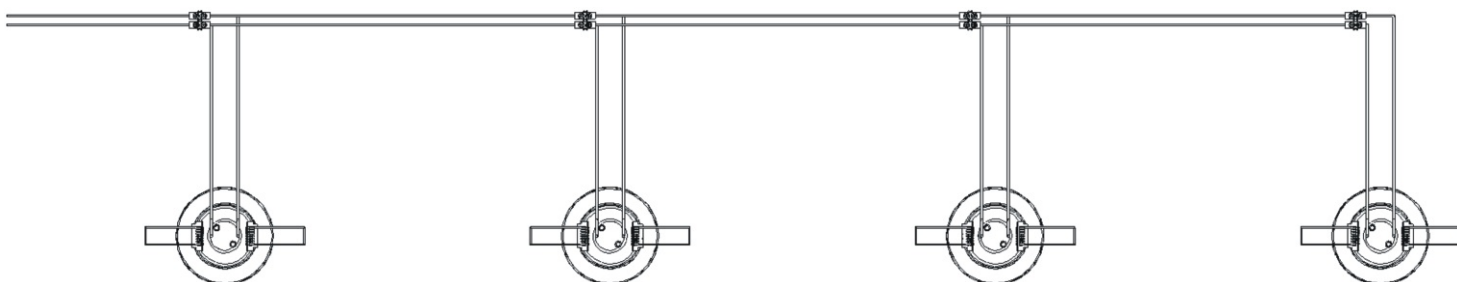

## Nasazení bodových světel

1.1.

1.2.

1.3.

1.4.

**Jedná se o paralelní zapojení ! (nikoli sériové).**

230V / 50Hz