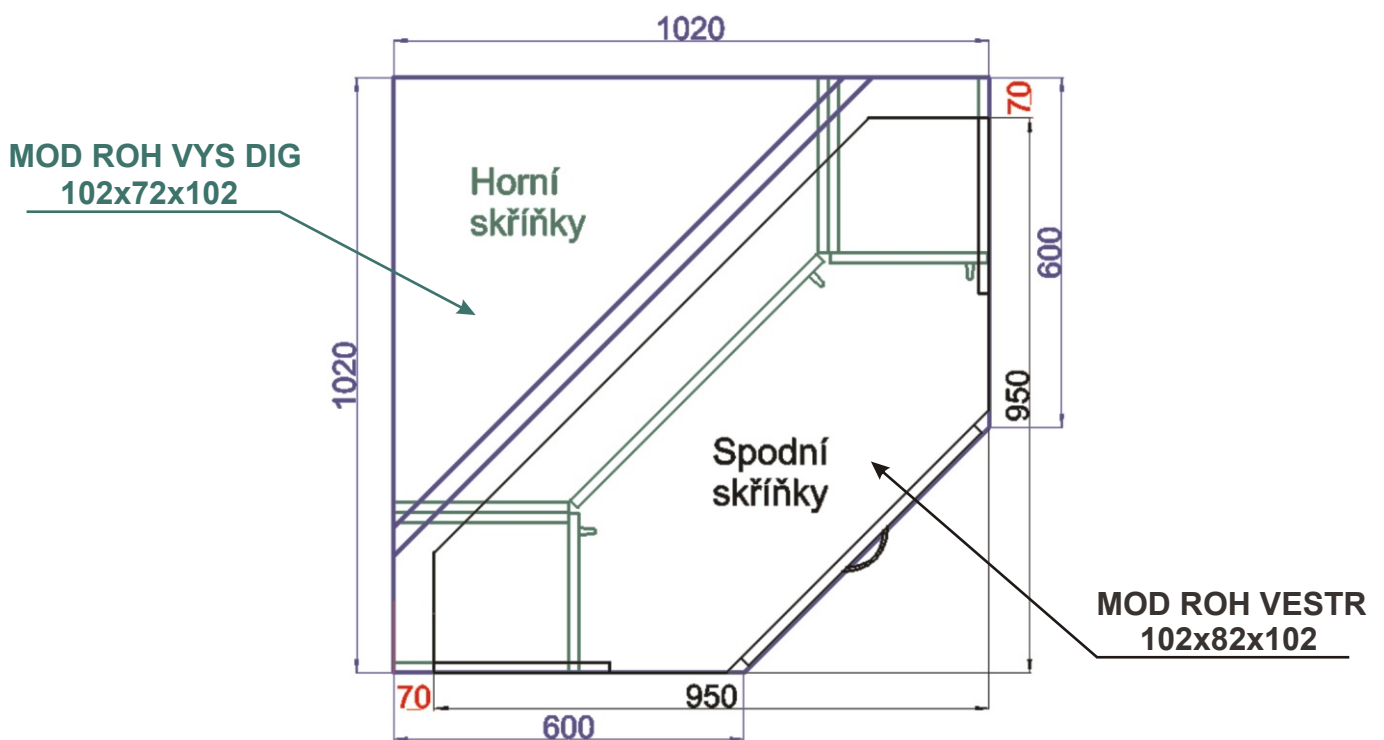

### Použití horních rohových skříněk 59 x výška x 59 cm

(Skutečné rozměry spodní skřínky jsou 920x520 mm + mezery u zdi 70 mm.

Rozměry s pracovní deskou jsou 990x990 mm.)

MOD ROVS L  
99x82x50

MOD ROVS P  
99x82x50

Rohová skříňka horní levá  
MOD ROH SKL L 86x72x86

Cena: 5180,- Kč

Rohová skříňka horní pravá  
MOD ROH SKL P 86x72x86

Cena: 5180,- Kč

Police roh 30  
LAM POL HROH 30x72x30

Cena: 680,- Kč

Police roh 20  
LAM POL HROH 20x72x30

Cena: 680,- Kč

Rohová skříňka horní výsuvná digestoř  
MOD ROH VYS DIG 1020x720x1020

**Použití horních rohových skříněk 102 x 72 x 102 cm**

(Skutečné rozměry spodní skřínky jsou 950x950 mm + mezery u zdi 70 mm.  
Rozměry s pracovní deskou jsou 1020x1020 mm.)