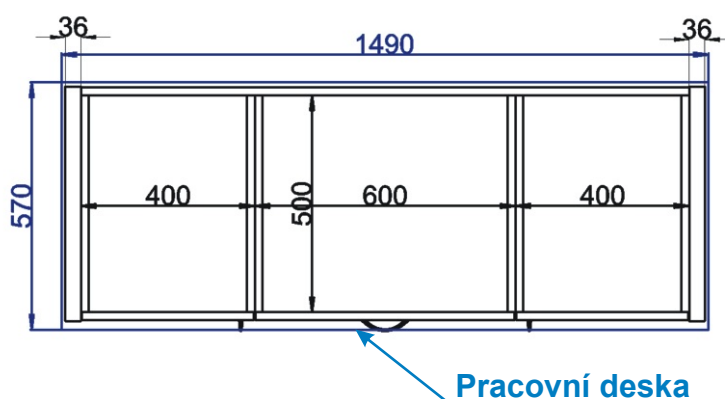

Ceny: 6600,- Kč

Skřínka 60 pravá  
MOD VYS P 60x211x57

Ceny: 6600,- Kč

Vysoká skř. s výsuvem 60  
MOD VYSK VDP 60x211x57

Cena: 13810,- Kč

Vysoká skř. s výsuvem 40  
MOD VYSK VDP 40x211x57

Cena: 11220,- Kč

Ostrůvek A1 129x57x86

Cena za komplet včetně pracovní desky: 9420,-Kč

Ostrůvek A2 1490x570x860

Cena za komplet včetně pracovní desky: 10320,-Kč

Ostrůvek s pultem B1 1290x570x860

Cena za komplet včetně pracovní desky: 12930,-Kč