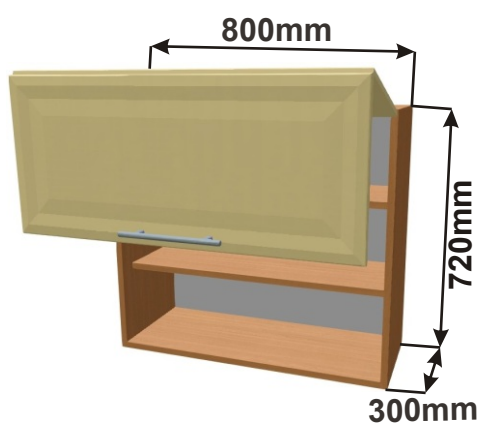

Vývod nahoru

Bez vývodu s uhlíkovým filtrem

Skříňka horní lomené HF 86  
MOD HORPL 86x72x30

Cena: 8800,- Kč

Skříňka horní lomené HF 80  
MOD HORPL 80x72x30

Cena: 8660,- Kč

Skříňka horní lomené HF 60  
MOD HORPL 60x72x30