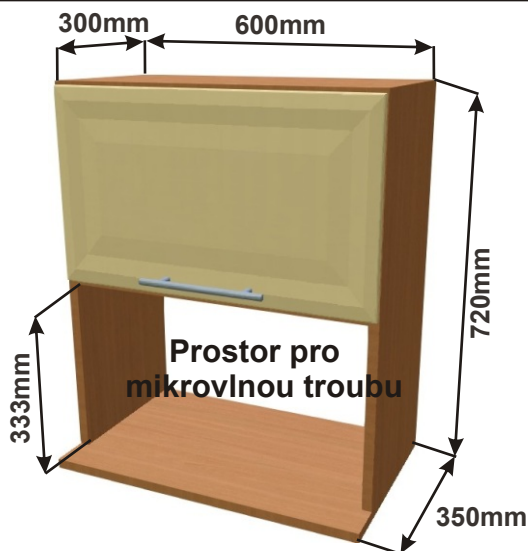

Skříňka horní HPLN80  
MOD HV PLN 80x72x30

Cena: 3290,- Kč

Skříňka horní HPLN60  
MOD HV PLN 60x72x30

Cena: 2760,- Kč

Kuchyňská skříňka s mikrovlnou troubou horní plné 720

Korpus Lamino / Dvířka Lisovaná

MOD MIKR 60x72x30