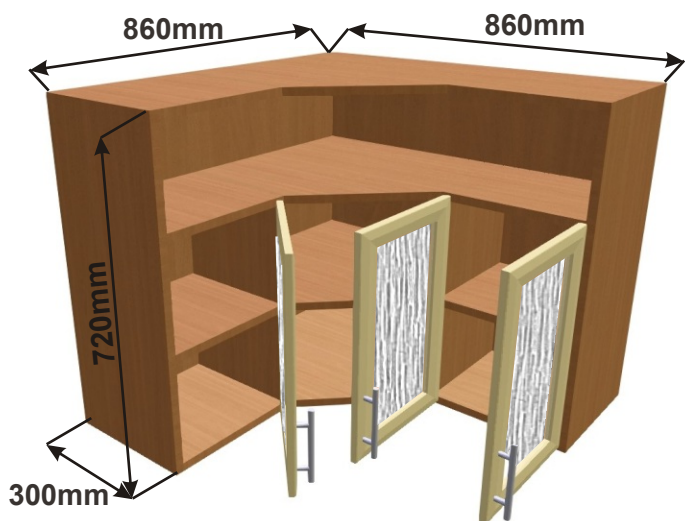

Rohová skříňka horní pravá
MOD ROH SKL P 86x72x86