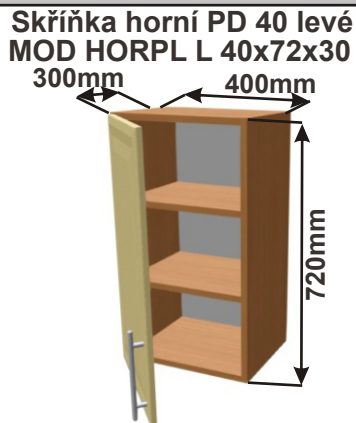

Cena: 1680,- Kč