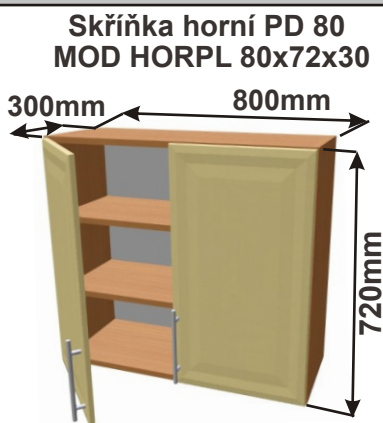

Cena: 2980,- Kč