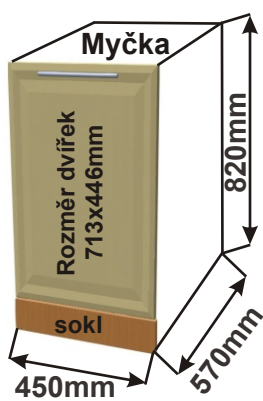

Dvířka na myčku 45
+sokl
MOD DV MYC S 71,3x44,6