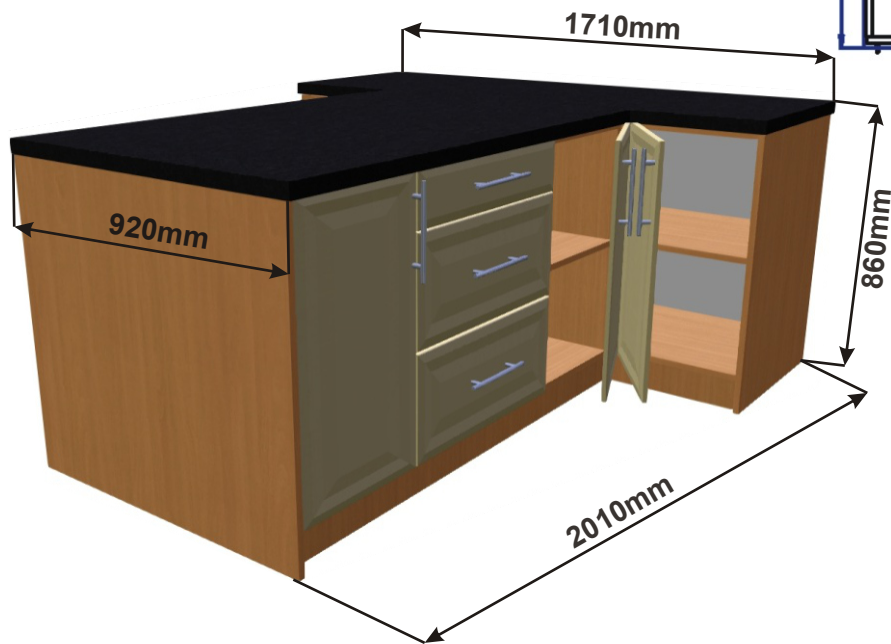

Ostrůvek s pultem E 200x120x113

2000mm 600mm

Půdorys

Cena za komplet včetně pracovní desky: 13550,-Kč

Ostrůvek F 171x201x86

Půdorys

Cena za komplet včetně pracovní desky: 35220,-Kč

Ostrůvek G 200x201x86