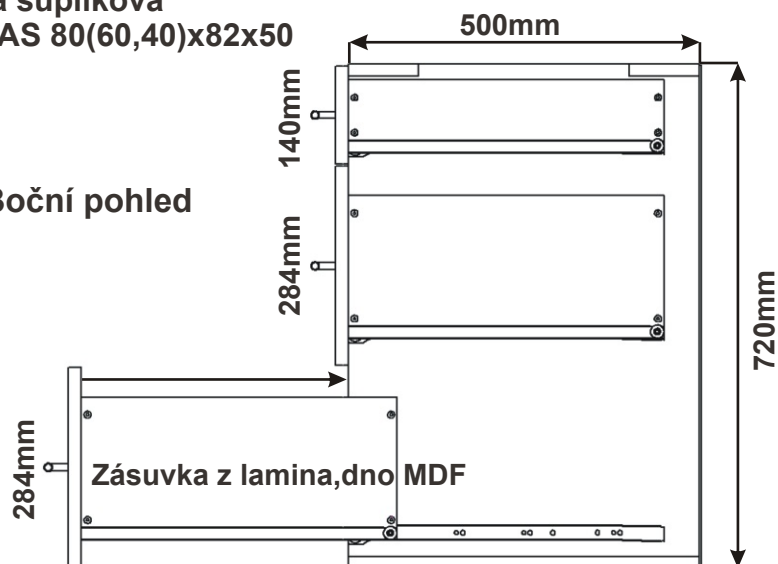

Kuchyňské skřínky spodní šuplíkové, kovový pojezd bez tlumení a dotahu

Skřínka šuplíková
MOD ZAS 80(60,40)x82x50

Boční pohled