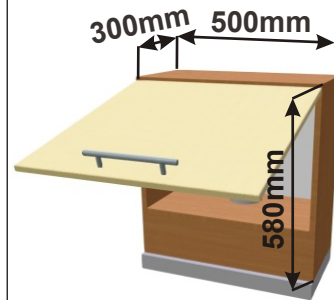

Skřínky nad výsuvnou digestoř s tlumením dovřením a dotahem HK

Korpus Lamino / Lisovaná

MOD VYS DIG HK OT 60x58x30

MOD VYS DIG HK OT 50x58x30

MOD VYS DIG HK 60x58x30

MOD VYS DIG HK 50x58x30