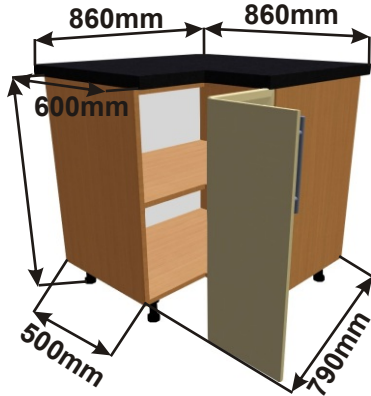

Cena: 4080,- Kč

Skříňka roh.lomené dv. pravé  
MOD ROHS P 86x82x86

ukázky použití  
půdorys

Cena: 4080,- Kč

Spodní skříňka 99 levá  
MOD ROVS L 99x82x50

ukázky použití  
půdorys

Cena: 2780,- Kč

Spodní skříňka 99 pravá  
MOD ROVS P 99x82x50