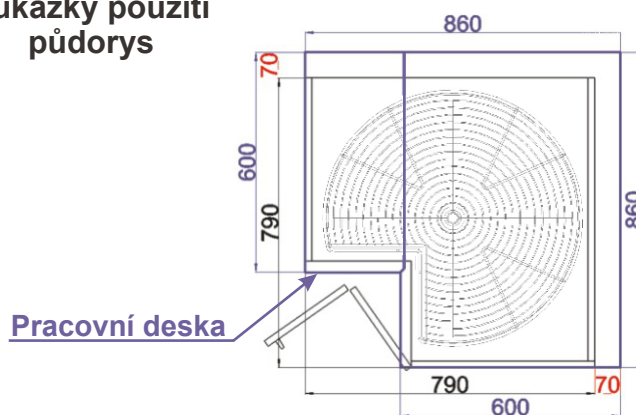

ukázky použití  
půdorys

Cena: 5540,- Kč

Spodní roh ODP pravá  
MOD ROH ODP 690/3-4 P 86x82x86

ukázky použití  
půdorys

Cena: 5540,- Kč

Spodní roh ODP levá  
MOD ROH ODP 690/1-1 L 86x82x86

ukázky použití  
půdorys