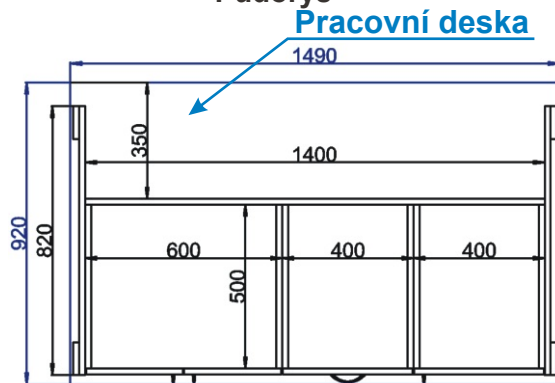

Pohled zepředu

Pohled zezadu

Půdorys

Cena za komplet včetně pracovní desky: 12940,-Kč bez židlí

Pohled zepředu

Pohled zezadu

Půdorys

Cena za komplet včetně pracovní desky: 14520,-Kč bez židlí

2000mm 420mm

Půdorys

Cena za komplet včetně pracovní desky: 7420,-Kč

2000mm 600mm

Půdorys

Cena za komplet včetně pracovní desky: 13550,-Kč