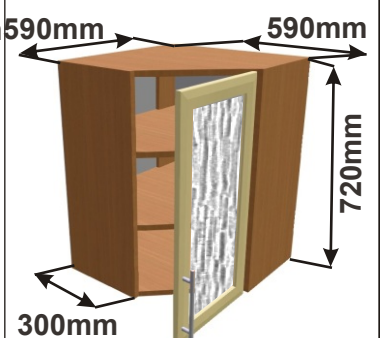

Horní rohová skříňka PL-P 59  
MOD HVROH P 59x72x59

Cena: 2840,- Kč

Horní rohová skříňka SK-L 59  
MOD HVROH SKL L 59x72x59

Cena: 3050,- Kč

Horní rohová skříňka SK-P 59  
MOD HVROH SKL P 59x72x59

Cena: 3050,- Kč

### Použití horních rohových skříněk 56 x výška x 56 cm

(Skutečné rozměry spodní skřínky jsou 790x790 mm + mezery u zdi 70 mm.

Rozměry s pracovní deskou jsou 860x860 mm.)