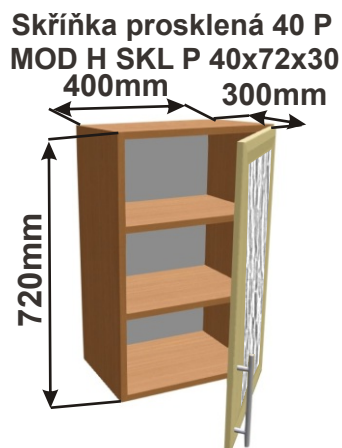

Cena: 1890,- Kč