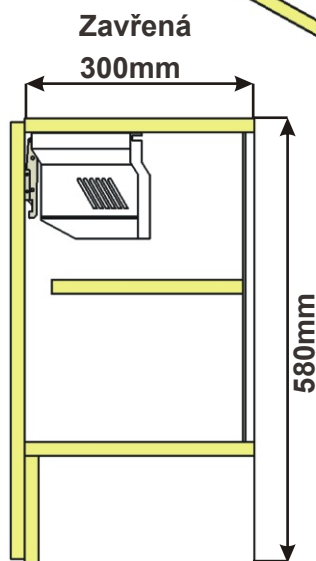

Cena: 3600,- Kč

Cena: 3440,- Kč

Cena: 3600,- Kč

Cena: 3440,- Kč

Skřínka ND HK
Boční pohled