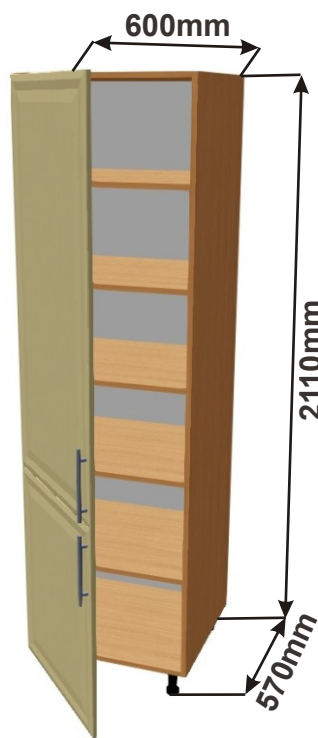

Ceny: 6600,- Kč

Skřínka 60 pravá  
MOD VYS P 60x211x57

Ceny: 6600,- Kč

Vysoká skř. s výsuvem 60  
MOD VYSK VDP 60x211x57

Cena: 13810,- Kč

Vysoká skř. s výsuvem 40  
MOD VYSK VDP 40x211x57

Cena: 11220,- Kč

Ostrůvek A1 129x57x86