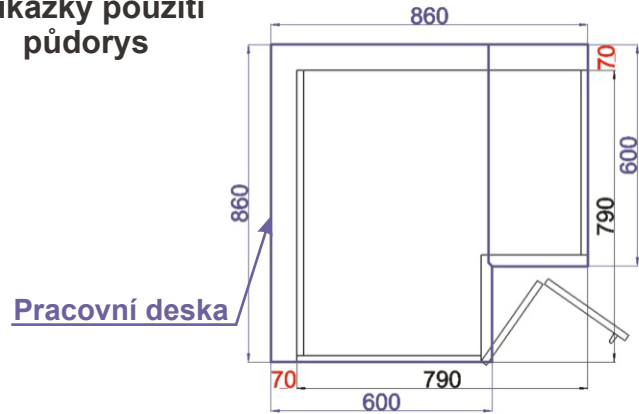

Cena: 4080,- Kč

Skříňka roh.lomené dv. pravé  
MOD ROHS P 86x82x86

ukázky použití  
půdorys

Cena: 4080,- Kč

Spodní skříňka 99 levá  
MOD ROVS L 99x82x50

ukázky použití  
půdorys

Cena: 2780,- Kč

Spodní skříňka 99 pravá  
MOD ROVS P 99x82x50