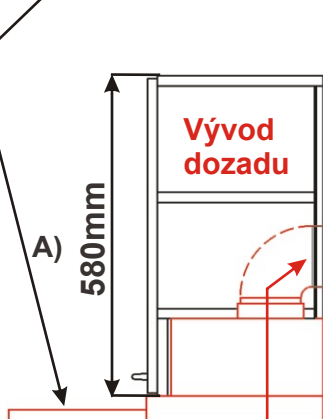

Bez vývodu s uhlíkovým filtrem