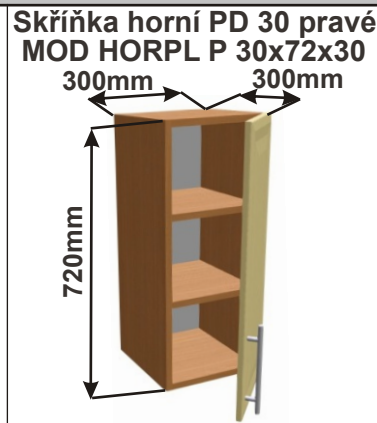

Kuchyňské skřínky horní plné 720

Korpus Lamino / Dvířka Lamino

Cena: 3280,- Kč

Cena: 2980,- Kč

Cena: 2720,- Kč

Cena: 2450,- Kč

Cena: 1810,- Kč

Cena: 1810,- Kč

Cena: 1680,- Kč

Cena: 1680,- Kč

Cena: 1410,- Kč

Cena: 1410,- Kč

Kuchyňské skřínky horní prosklené 720

Korpus Lamino / Dvířka Lamino

Cena: 3700,- Kč

Cena: 2940,- Kč

Cena: 1890,- Kč

Cena: 1890,- Kč