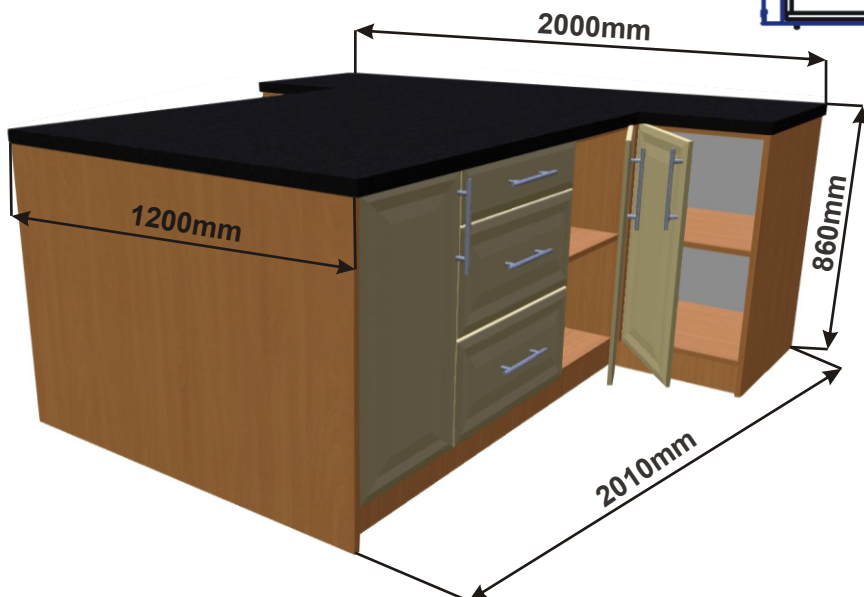

Ostrůvek s pultem E 200x120x113

2000mm 600mm

Půdorys

Cena za komplet včetně pracovní desky: 13550,-Kč

Ostrůvek F 171x201x86

Půdorys

Cena za komplet včetně pracovní desky: 35220,-Kč

Ostrůvek G 200x201x86