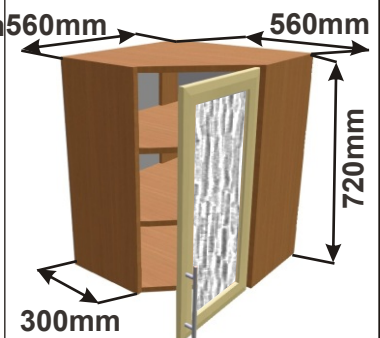

Horní rohová skříňka SK-P 56
MOD HVROH SKL P 56x72x56