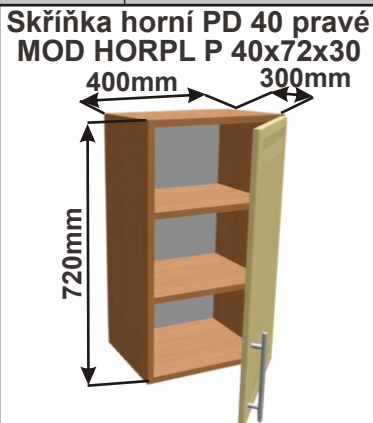

Cena: 1680,- Kč