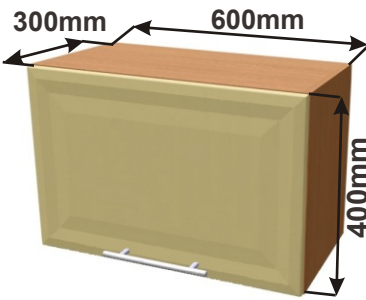

Skříňka ND 50  
MOD DIG 50x40x30

Skříňka ND s policí 60  
MOD DIG pol 60x58x30

Skříňka ND s policí 50  
MOD DIG pol 50x58x30

Cena: 1650,- Kč

Cena: 1490,- Kč

Cena: 2030,- Kč

Cena: 1810,- Kč

Pevný odsávač par