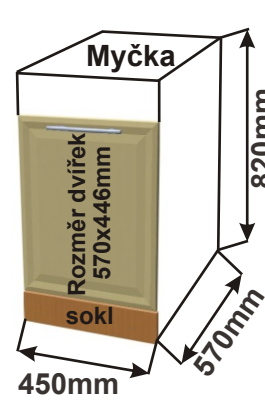

Dvířka na myčku 45
+sokl
MOD DV MYC S 57x44,6