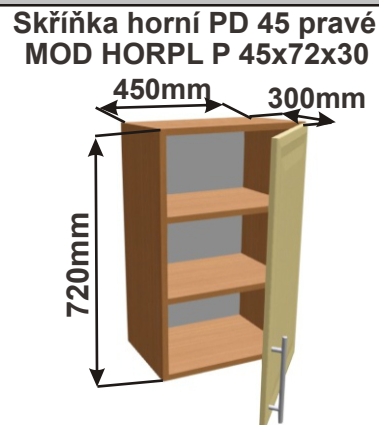

Cena: 1810,- Kč