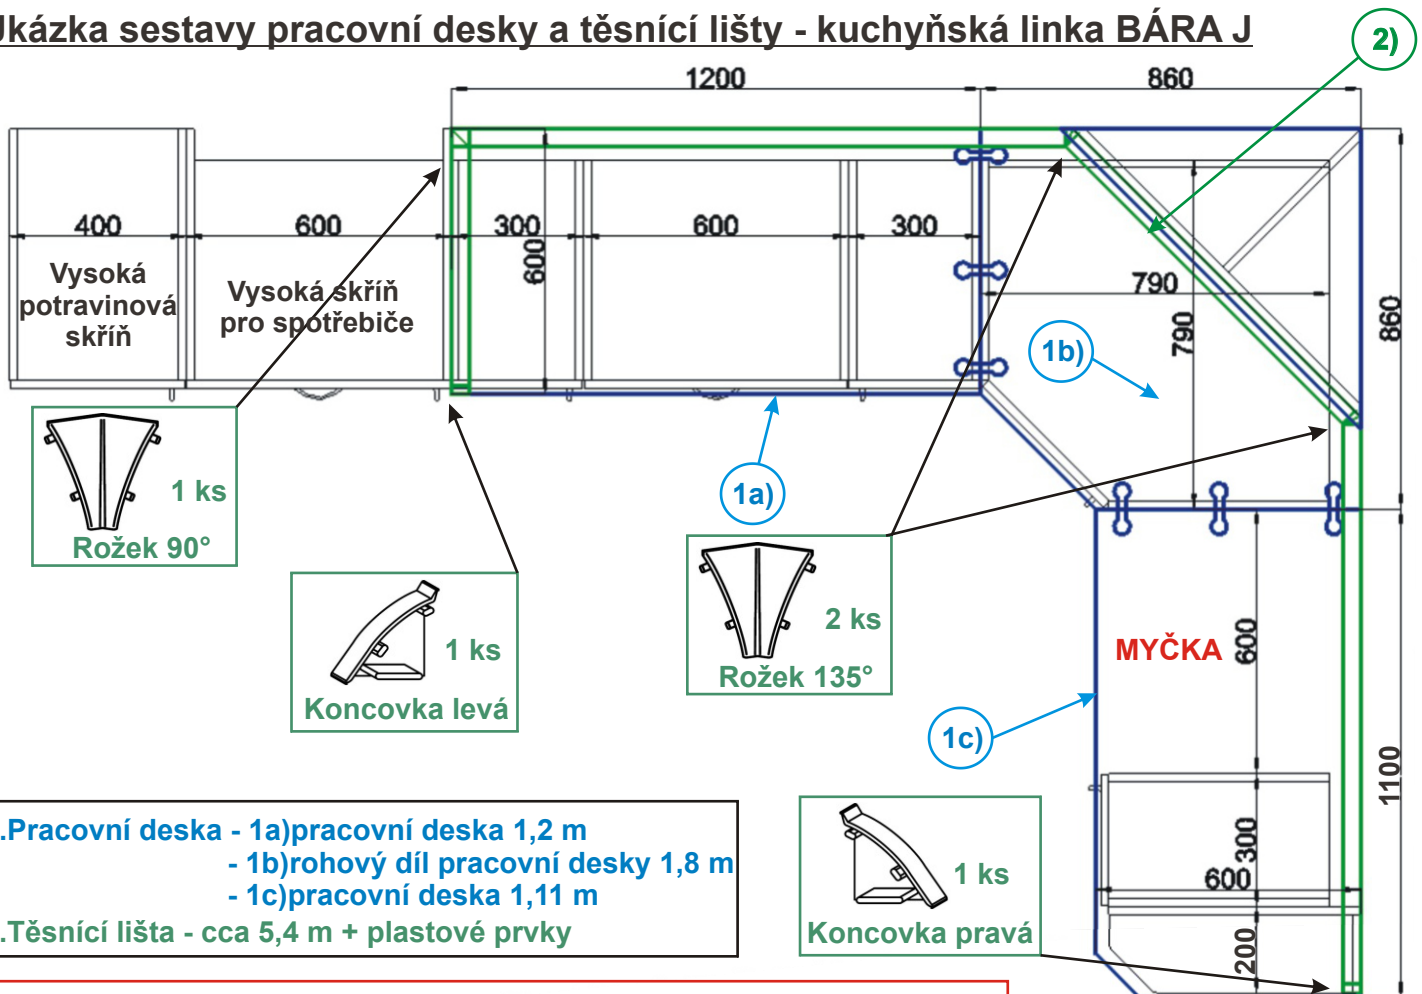

## Ukázka pracovní desky, rampy a věncové lišty pro kuchyňskou linku

### Ukázka sestavy pracovní desky a těsnící lišty - kuchyňská linka BÁRA J

1. Pracovní deska - 1a) pracovní deska 1,2 m  
 - 1b) rohový díl pracovní desky 1,8 m  
 - 1c) pracovní deska 1,11 m
2. Těsnící lišta - cca 5,4 m + plastové prvky