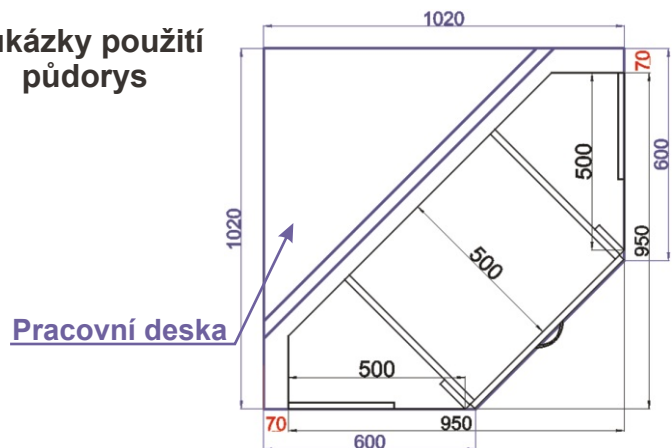

Cena: 3840,- Kč

Cena: 3840,- Kč

Cena: 3200,- Kč

Cena: 1280,- Kč

Cena: 1280,- Kč

Cena: 1280,- Kč

Cena: 1280,- Kč

Cena: 900,- Kč