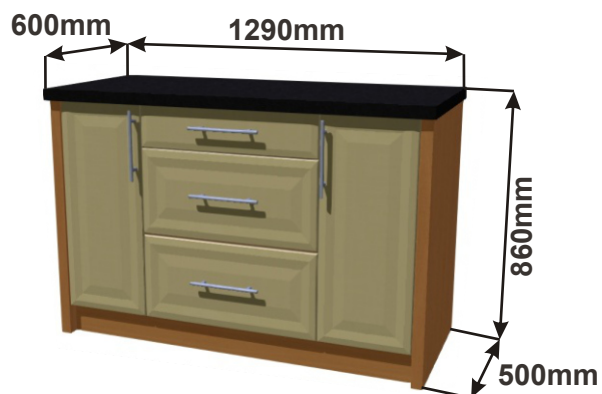

Ceny: 6600,- Kč

Skřínka 60 pravá  
MOD VYS P 60x211x57

Ceny: 6600,- Kč

Vysoká skř. s výsuvem 60  
MOD VYSK VDP 60x211x57

Cena: 13810,- Kč

Vysoká skř. s výsuvem 40  
MOD VYSK VDP 40x211x57

Cena: 11220,- Kč

Ostrůvek A1 129x57x86

Cena za komplet včetně pracovní desky: 9420,-Kč

Ostrůvek A2 1490x570x860

Cena za komplet včetně pracovní desky: 10320,-Kč

Ostrůvek s pultem B1 1290x570x860

Cena za komplet včetně pracovní desky: 12930,-Kč