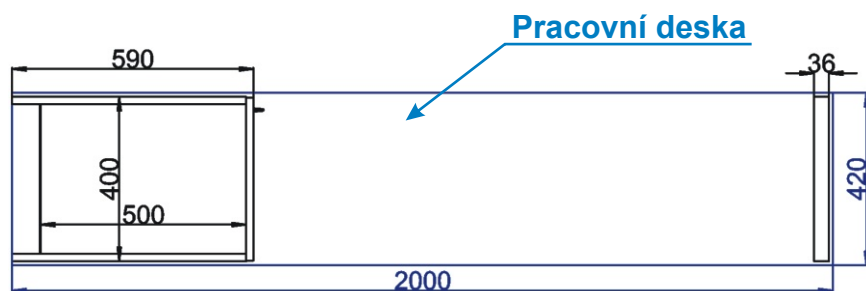

Pohled zepředu

Pohled zezadu

Půdorys

Cena za komplet včetně pracovní desky: 14520,-Kč bez židlí

Ostrůvek s pultem D 200x42x86

2000mm 420mm

Půdorys

Cena za komplet včetně pracovní desky: 7420,-Kč