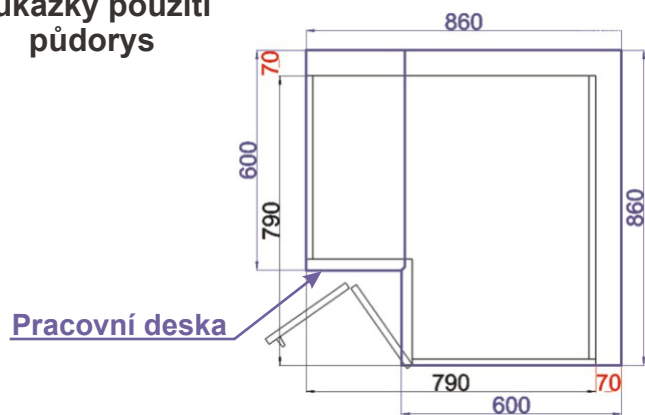

Cena: 4080,- Kč

Skříňka roh.lomené dv. pravé  
MOD ROHS P 86x82x86

ukázky použití  
půdorys

Cena: 4080,- Kč

Spodní skříňka 99 levá  
MOD ROVS L 99x82x50

ukázky použití  
půdorys

Cena: 2780,- Kč

Spodní skříňka 99 pravá  
MOD ROVS P 99x82x50