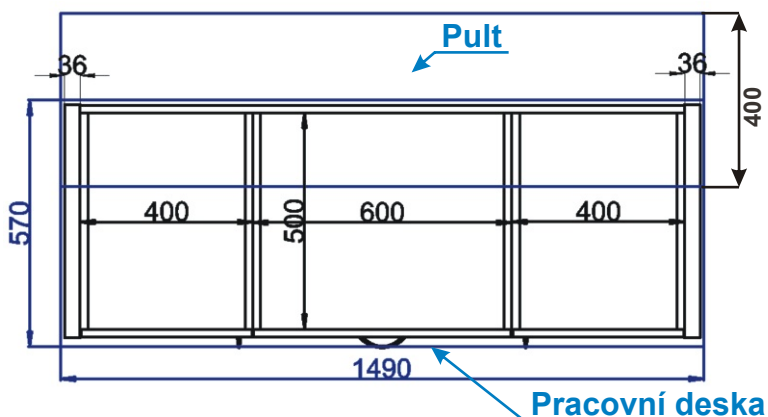

Cena za komplet včetně pracovní desky: 9420,-Kč

Ostrůvek A2 1490x570x860

Cena za komplet včetně pracovní desky: 10320,-Kč

Ostrůvek s pultem B1 1290x570x860

Cena za komplet včetně pracovní desky: 12930,-Kč

Ostrůvek s pultem B2 1490x570x860

Cena za komplet včetně pracovní desky: 13640,-Kč

Ostrůvek C1 129x92x86

Pohled zepředu

Pohled zezadu

Půdorys

Cena za komplet včetně pracovní desky: 12940,-Kč bez židlí

Ostrůvek C2 149x92x86