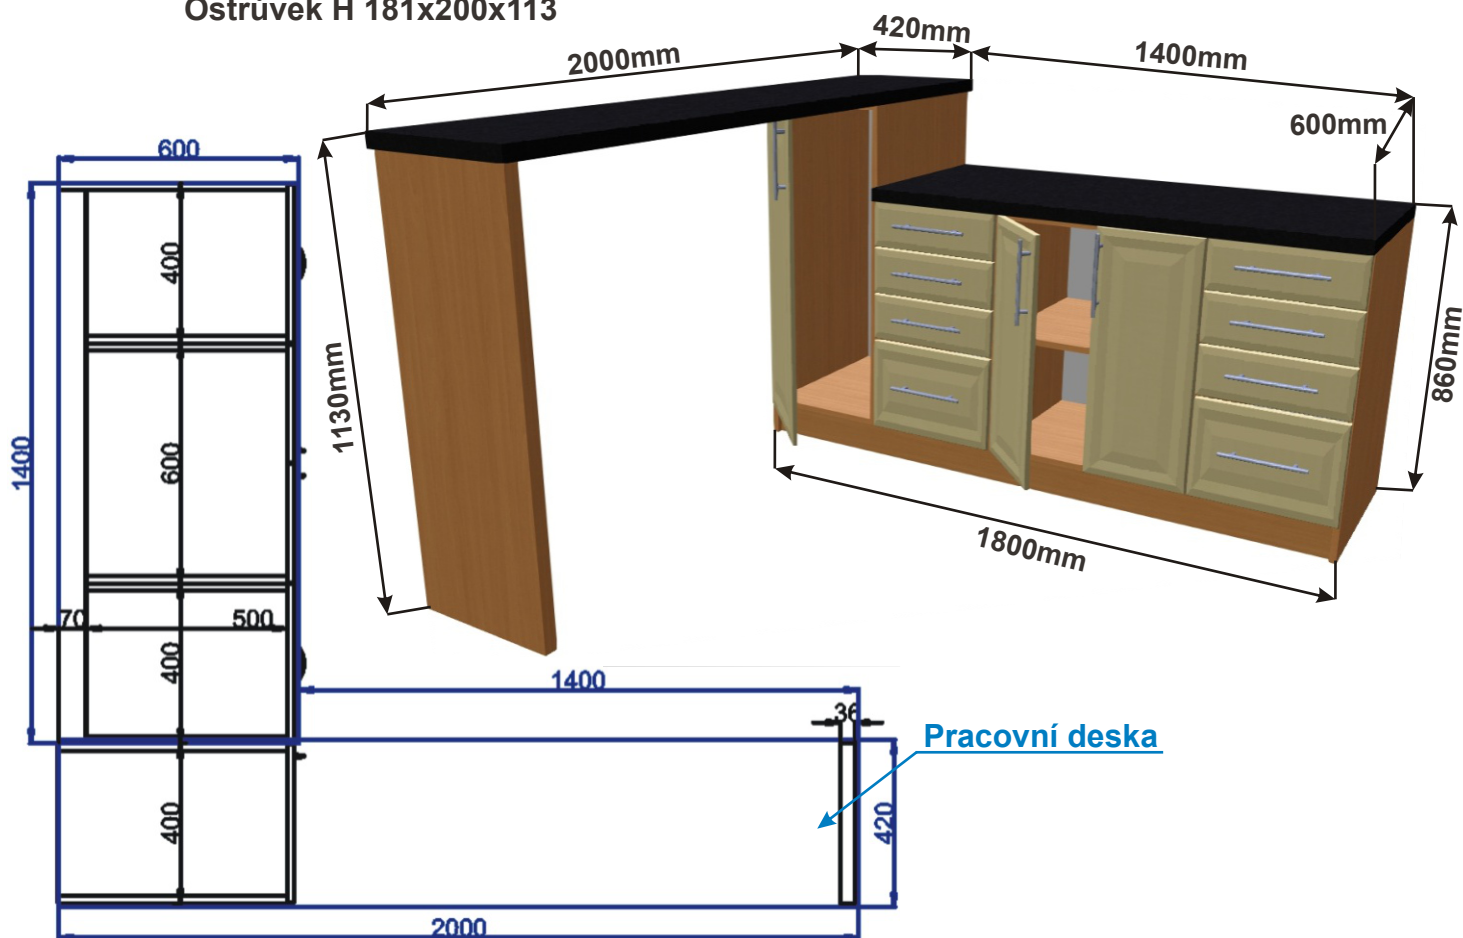

Ostrůvek H 181x200x113

Cena za komplet včetně pracovní desky: 17880,-Kč

MSLED A 139x64x60 Větrací mřížka 600mm 640mm Prostor pro leničku (1330x600x570) (1390mm) Cena bez pracovní desky Cena: 1260,-Kč	MSLED B 164x64x60 Větrací mřížka 600mm 640mm Prostor pro leničku (1260x600x570) (1640mm) Větrací mřížka Cena bez pracovní desky Cena: 5250,-Kč	MSLED A 211x64x60 570mm 640mm Prostor pro leničku (1860x600x570) 2110mm Cena: 3010,-Kč	MSLED B 211x64x60 570mm 640mm Prostor pro leničku (1974x600x570) 2110mm Větrací mřížka Cena: 6140,-Kč