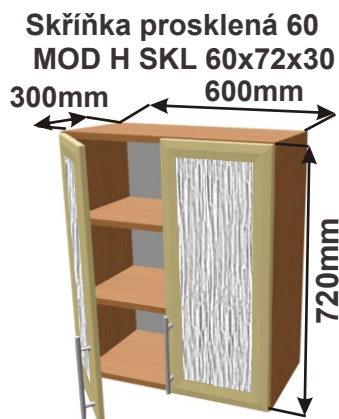

Cena: 2940,- Kč