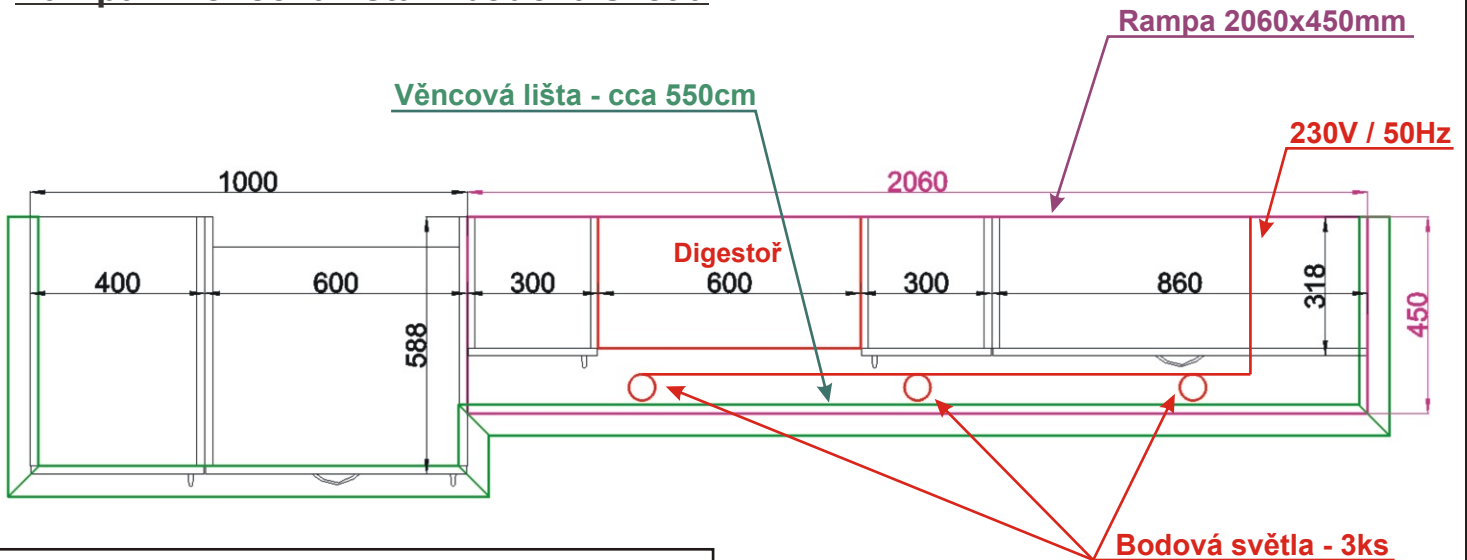

Ukázka pracovní desky, rampy a věncové lišty pro kuchyňskou linku

Rampa + věncová lišta + bodová světla

1. Rampa - 300,- Kč vč. DPH / bm
2. Věncová lišta - 130,- Kč vč. DPH / bm
3. Bodová světla - 120,- Kč vč. DPH / ks
4. Kabely + svorkovnice - 200,- Kč vč. DPH / sestava

Výpočet ceny za rampu + věncovou lištu + bodová světla s kabely:

(Rampa 300,- Kč * 2,06m) + (věncová lišta 130,- Kč * 5,5m)
+ (bodová světla 120,- Kč * 3ks) + (kabely, svorkovnice 200,- Kč) = **1893,- Kč**