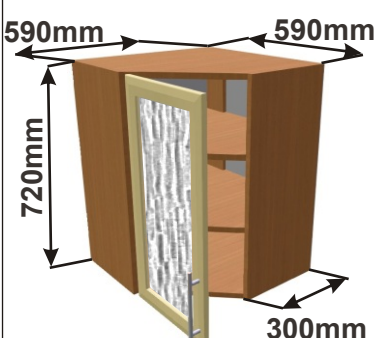

Horní rohová skříňka SK-L 59
MOD HVROH SKL L 59x72x59