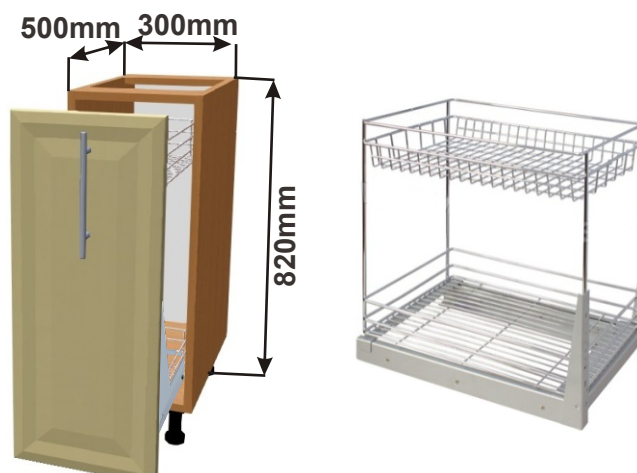

Dvířka na myčku 45  
+sokl  
MOD DV MYC S 57x44,6

Cena: 910,- Kč

Kuchyňské skřínky spodní + drátěný program

Korpus  
Lamino /

Dvířka  
Lisovaná

Spodní skřínka VDP 40  
MOD SPO VDP 40x82x57

Cena: 3730,- Kč

Spodní skřínka VDP 30  
MOD SPO VDP 30x82x57