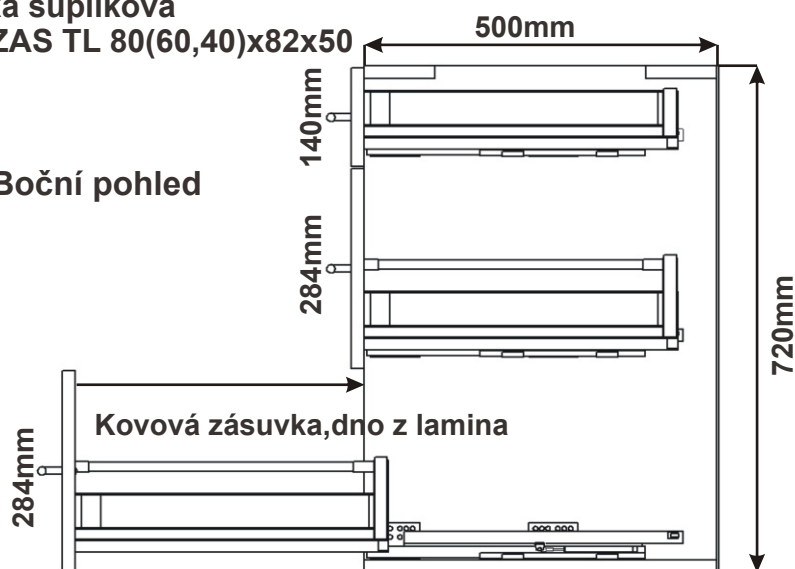

Kuchyňské skřínky spodní šuplíkové s tlumením dovření a dotahem

Skřínka šuplíková
MOD ZAS TL 80(60,40)x82x50

Boční pohled