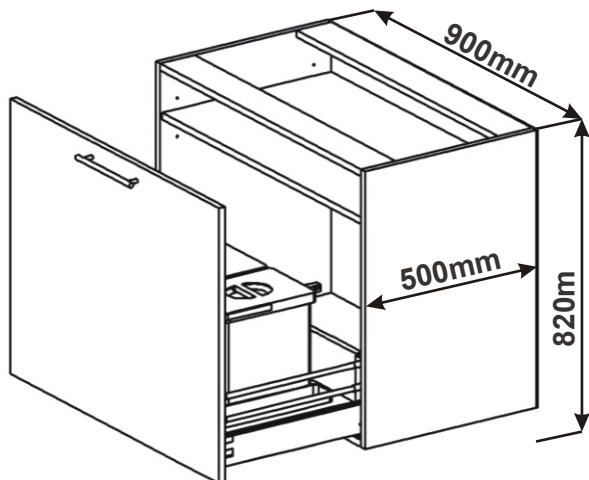

Spodní skř. s výsuvem
Odpadkovým košem 3K
MOD SPO OD3K 90x82x57