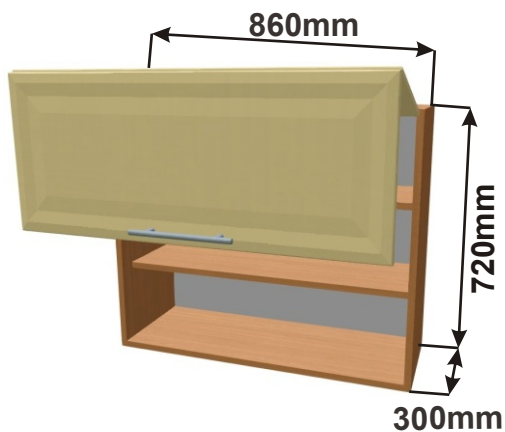

Skříňka horní lomené HF 86
MOD HORPL 86x72x30