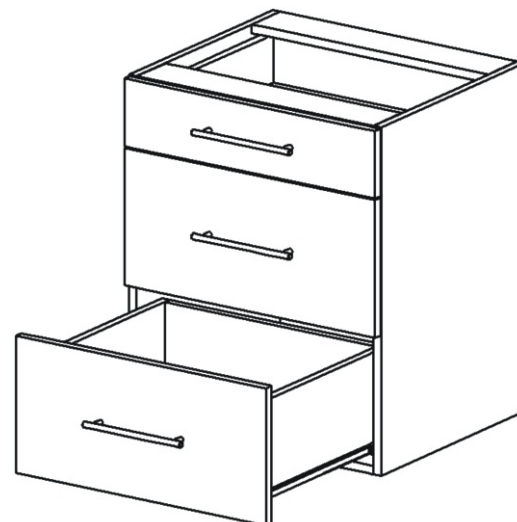

Detail zásuvky