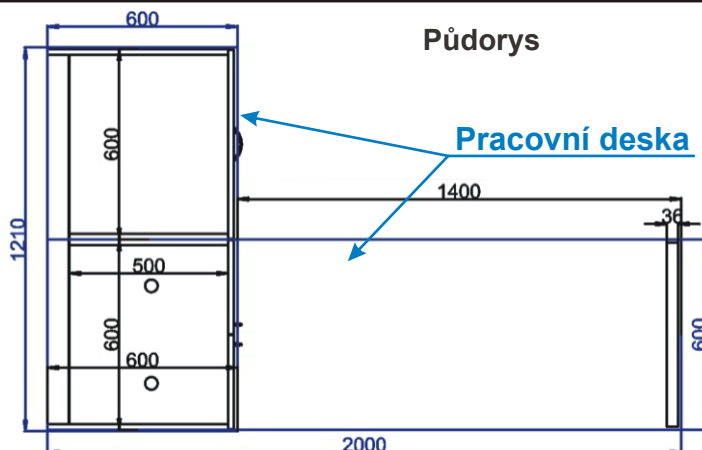

Pohled zepředu

Pohled zezadu

Půdorys

Cena za komplet včetně pracovní desky: 12940,-Kč bez židlí

Pohled zepředu

Pohled zezadu

Půdorys

Cena za komplet včetně pracovní desky: 14520,-Kč bez židlí

2000mm 420mm

Půdorys

Cena za komplet včetně pracovní desky: 7420,-Kč

2000mm 600mm

Půdorys

Cena za komplet včetně pracovní desky: 13550,-Kč