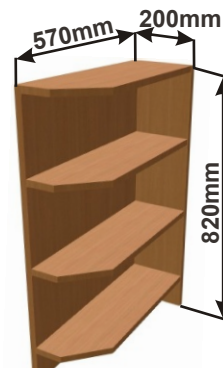

**Police rohová pravá
LAM ROPO P 20x82x57**