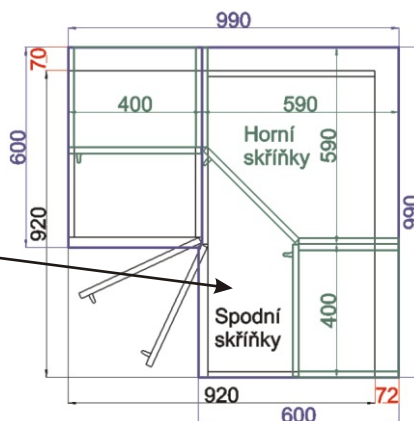

### Použití horních rohových skříněk 56 x výška x 56 cm

(Skutečné rozměry spodní skřínky jsou 790x790 mm + mezery u zdi 70 mm.

Rozměry s pracovní deskou jsou 860x860 mm.)

### Použití horních rohových skříněk 59 x výška x 59 cm

(Skutečné rozměry spodní skřínky jsou 920x520 mm + mezery u zdi 70 mm.

Rozměry s pracovní deskou jsou 990x990 mm.)

MOD ROVS L  
99x82x50

MOD ROVS P  
99x82x50

Rohová skříňka horní levá  
MOD ROH SKL L 86x72x86

Cena: 5180,- Kč

Rohová skříňka horní pravá  
MOD ROH SKL P 86x72x86

Cena: 5180,- Kč

Police roh 30  
LAM POL HROH 30x72x30

Cena: 680,- Kč

Police roh 20  
LAM POL HROH 20x72x30

Cena: 680,- Kč

Rohová skříňka horní výsuvná digestoř  
MOD ROH VYS DIG 1020x720x1020

**Použití horních rohových skříněk 102 x 72 x 102 cm**

(Skutečné rozměry spodní skřínky jsou 950x950 mm + mezery u zdi 70 mm.  
Rozměry s pracovní deskou jsou 1020x1020 mm.)