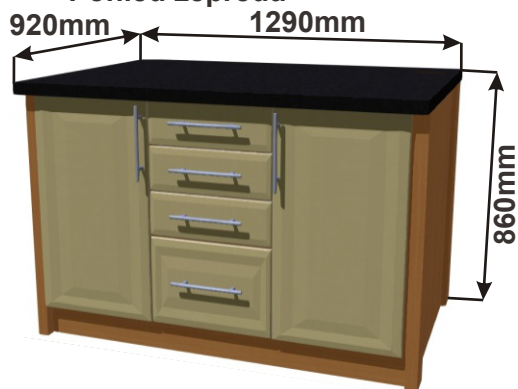

Ostrůvek C1 129x92x86

Pohled zepředu

Pohled zezadu