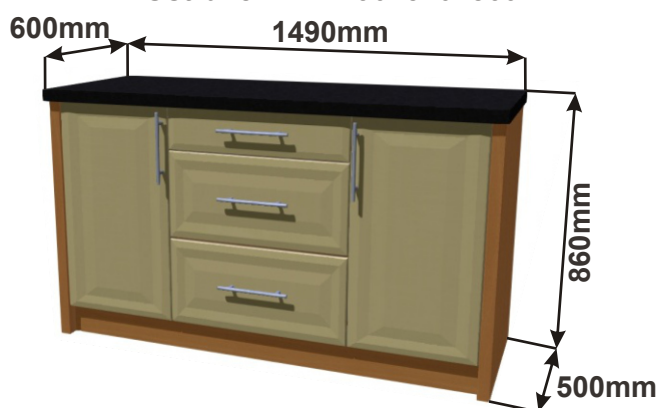

Ceny: 6600,- Kč

Skřínka 60 pravá  
MOD VYS P 60x211x57

Ceny: 6600,- Kč

Vysoká skř. s výsuvem 60  
MOD VYSK VDP 60x211x57

Cena: 13810,- Kč

Vysoká skř. s výsuvem 40  
MOD VYSK VDP 40x211x57

Cena: 11220,- Kč

Ostrůvek A1 129x57x86

Cena za komplet včetně pracovní desky: 9420,-Kč

Ostrůvek A2 1490x570x860

Cena za komplet včetně pracovní desky: 10320,-Kč

Ostrůvek s pultem B1 1290x570x860

Cena za komplet včetně pracovní desky: 12930,-Kč