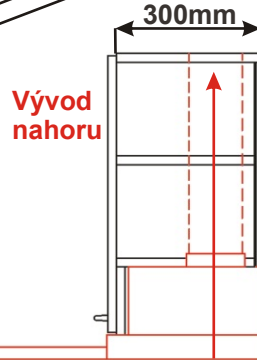

Bez vývodu s uhlíkovým filtrem

Skříňky nad digestoř

Korpus Lamino / Dvířka Lisovaná