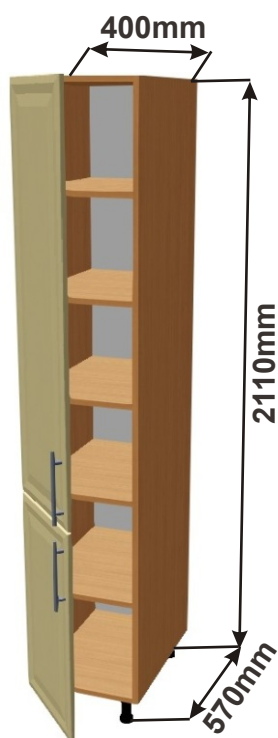

Skřínka 40 levá
MOD VYS L 40x211x57