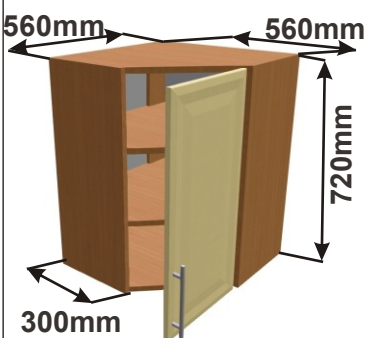

## Kuchyňské skřínky horní rohové 720

Korpus Lamino / Dvířka Lisovaná

Horní rohová skříňka PL-L 56  
MOD HVROH L 56x72x56

Cena: 2780,- Kč

Horní rohová skříňka PL-P 56  
MOD HVROH P 56x72x56

Cena: 2780,- Kč