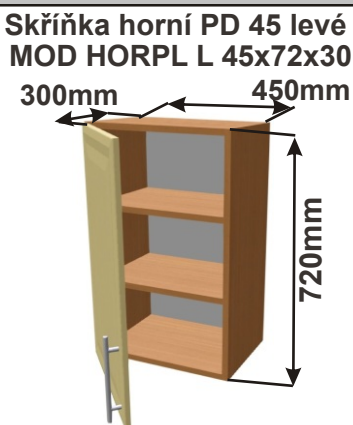

Cena: 1810,- Kč