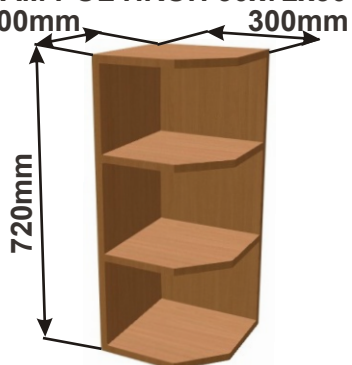

Police roh 30
LAM POL HROH 30x72x30