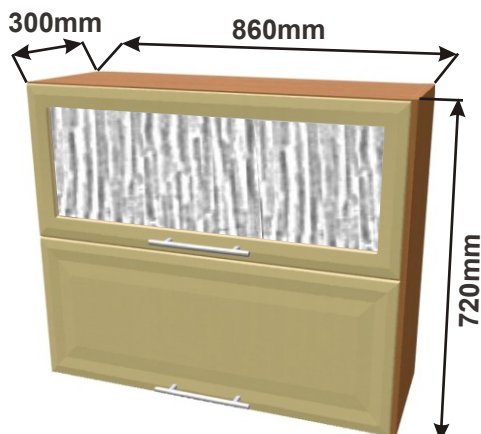

Cena: 1890,- Kč

Cena: 1890,- Kč

Kuchyňské skříňky horizontální horní prosklené 720

Korpus Lamino / Dvířka Lisovaná

Skříňka horní HP86  
MOD HV SKL 86x72x30

Cena: 3650,- Kč

Skříňka horní HP80  
MOD HV SKL 80x72x30