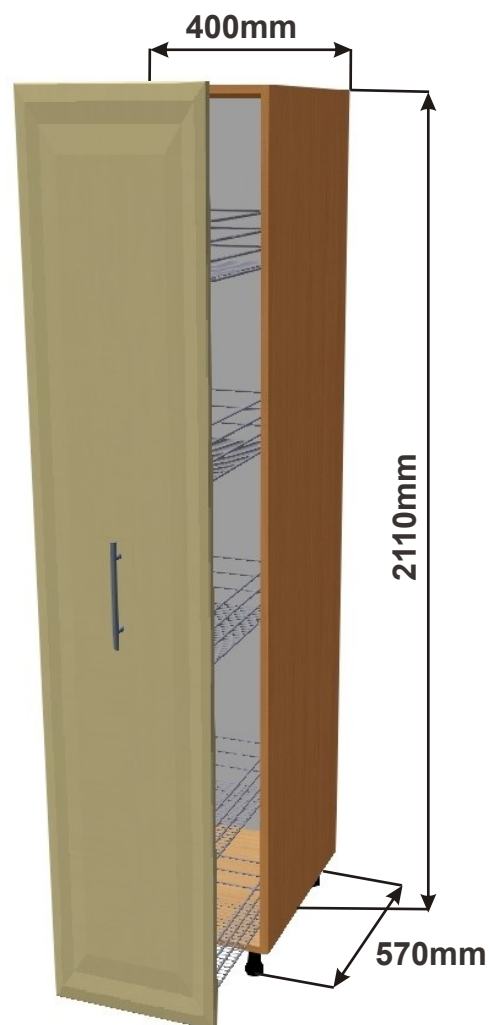

Ceny: 6600,- Kč

Skřínka 60 pravá  
MOD VYS P 60x211x57

Ceny: 6600,- Kč

Vysoká skř. s výsuvem 60  
MOD VYSK VDP 60x211x57

Cena: 13810,- Kč

Vysoká skř. s výsuvem 40  
MOD VYSK VDP 40x211x57

Cena: 11220,- Kč

Ostrůvek A1 129x57x86

Cena za komplet včetně pracovní desky: 9420,-Kč

Ostrůvek A2 1490x570x860

Cena za komplet včetně pracovní desky: 10320,-Kč

Ostrůvek s pultem B1 1290x570x860

Cena za komplet včetně pracovní desky: 12930,-Kč