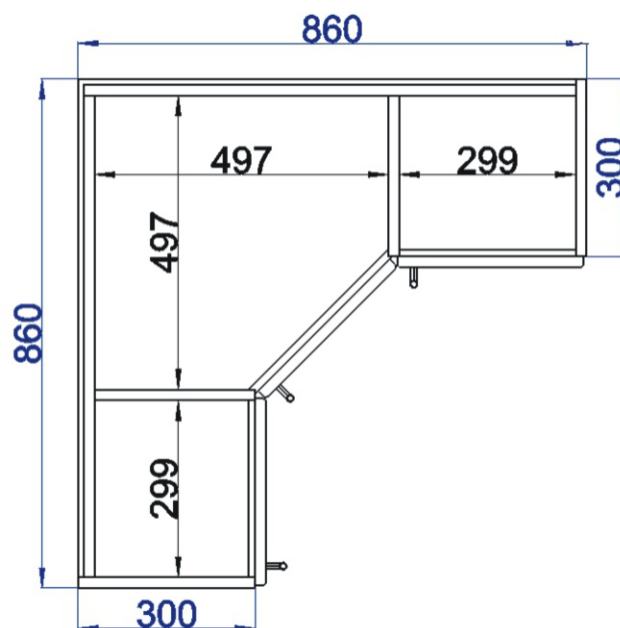

Rohová skříňka horní pravá
MOD ROH SKL P 86x72x86