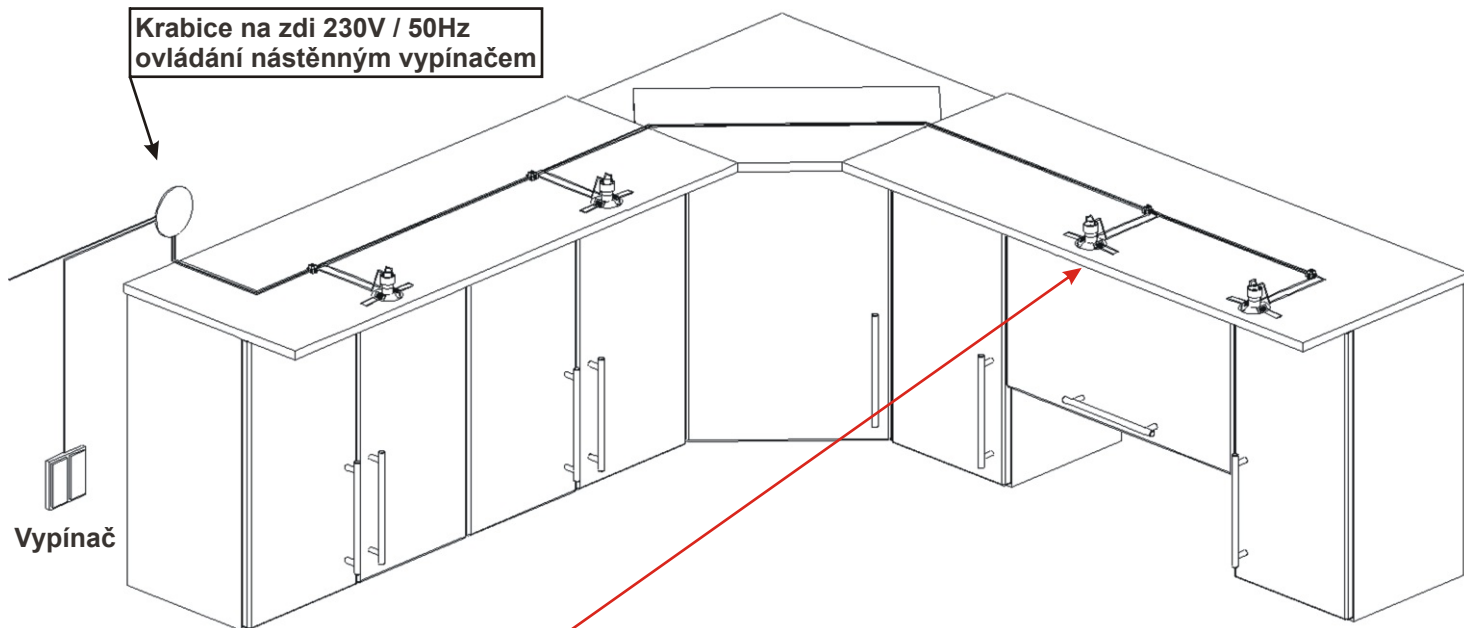

Zapojení horních světel