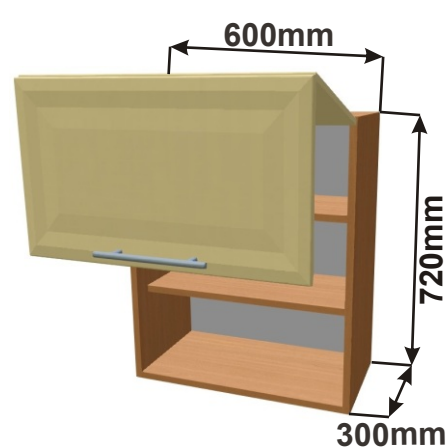

Vývod nahoru

Bez vývodu s uhlíkovým filtrem

Skříňka horní lomené HF 86  
MOD HORPL 86x72x30

Cena: 8800,- Kč

Skříňka horní lomené HF 80  
MOD HORPL 80x72x30

Cena: 8660,- Kč

Skříňka horní lomené HF 60  
MOD HORPL 60x72x30