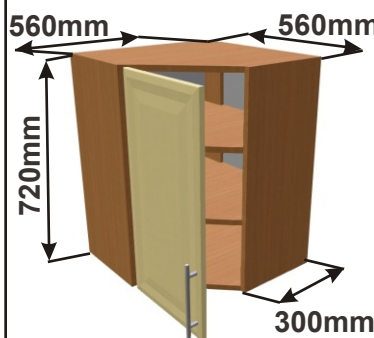

## Kuchyňské skřínky horní rohové 720

Korpus Lamino / Dvířka Lisovaná

Horní rohová skříňka PL-L 56  
MOD HVROH L 56x72x56

Cena: 2780,- Kč

Horní rohová skříňka PL-P 56  
MOD HVROH P 56x72x56

Cena: 2780,- Kč