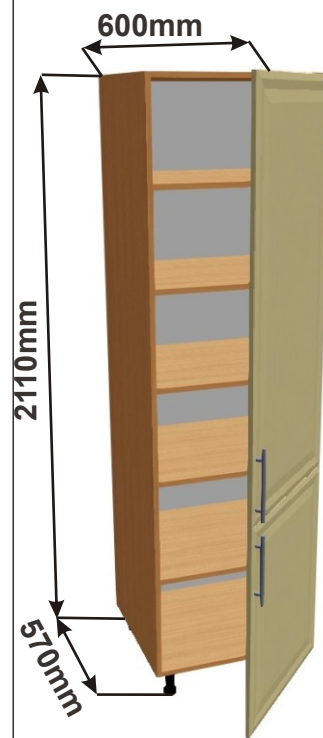

Ceny: 6600,- Kč

Skřínka 60 pravá  
MOD VYS P 60x211x57

Ceny: 6600,- Kč

Vysoká skř. s výsuvem 60  
MOD VYSK VDP 60x211x57

Cena: 13810,- Kč

Vysoká skř. s výsuvem 40  
MOD VYSK VDP 40x211x57

Cena: 11220,- Kč

Ostrůvek A1 129x57x86