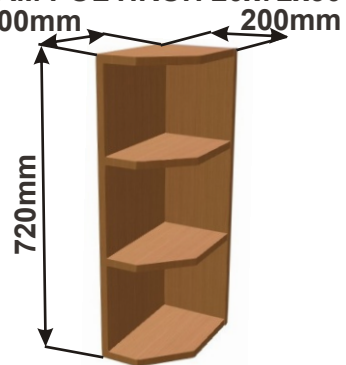

### Použití horních rohových skříněk 56 x výška x 56 cm

(Skutečné rozměry spodní skřínky jsou 790x790 mm + mezery u zdi 70 mm.

Rozměry s pracovní deskou jsou 860x860 mm.)

### Použití horních rohových skříněk 59 x výška x 59 cm

(Skutečné rozměry spodní skřínky jsou 920x520 mm + mezery u zdi 70 mm.

Rozměry s pracovní deskou jsou 990x990 mm.)

MOD ROVS L  
99x82x50

MOD ROVS P  
99x82x50

Cena: 680,- Kč

Rohová skříňka horní výsuvná digestoř  
MOD ROH VYS DIG 1020x720x1020

**Použití horních rohových skříněk 102 x 72 x 102 cm**

(Skutečné rozměry spodní skřínky jsou 950x950 mm + mezery u zdi 70 mm.  
Rozměry s pracovní deskou jsou 1020x1020 mm.)