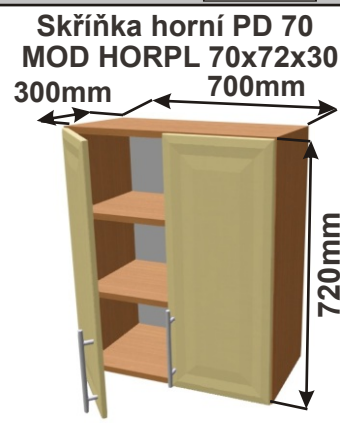

Cena: 2720,- Kč