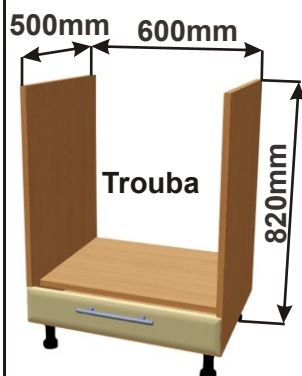

Skřínka 40 levá  
MOD SPO MR L 40x82x50

Cena: 2400,- Kč

Skřínka 40 pravá  
MOD SPO MR P 40x82x50

Cena: 2400,- Kč

Kuchyňské skřínky spodní nízké na vestavné spotřebiče

Korpus  
Lamino /

Dvířka  
Lisovaná

Skřínka na  
vestavnou troubu  
MOD SPOT 60x82x57