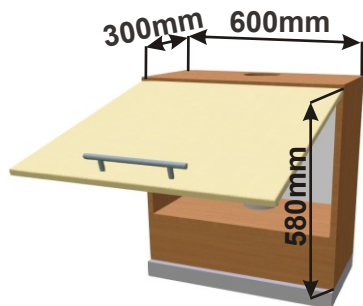

Skřínky nad výsuvnou digestoř s tlumením dovřením a dotahem HK

Korpus Lamino / Lisovaná

MOD VYS DIG HK OT 60x58x30

MOD VYS DIG HK OT 50x58x30

MOD VYS DIG HK 60x58x30

MOD VYS DIG HK 50x58x30