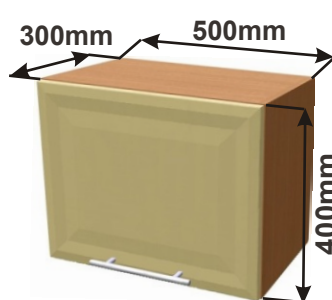

Skříňka ND 50  
MOD DIG 50x40x30

Skříňka ND s policí 60  
MOD DIG pol 60x58x30

Skříňka ND s policí 50  
MOD DIG pol 50x58x30

Cena: 1650,- Kč

Cena: 1490,- Kč

Cena: 2030,- Kč

Cena: 1810,- Kč

Pevný odsávač par