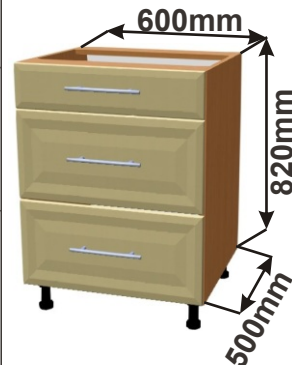

Cena: 6170,- Kč

Skřínka šuplíková 60
MOD ZAS TL
60x82x50