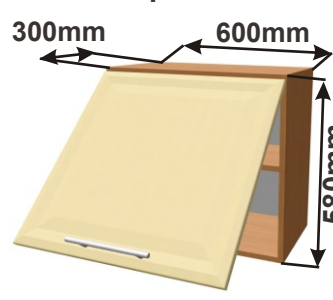

Skříňka ND 50  
MOD DIG 50x40x30

Skříňka ND s policí 60  
MOD DIG pol 60x58x30

Skříňka ND s policí 50  
MOD DIG pol 50x58x30

Cena: 1650,- Kč

Cena: 1490,- Kč

Cena: 2030,- Kč

Cena: 1810,- Kč

Pevný odsávač par