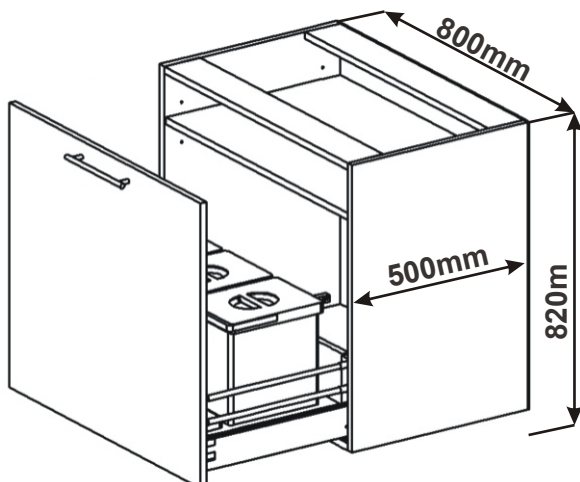

Spodní skř. s výsuvem
Odpadkovým košem 3K
MOD SPO OD3K 90x82x57

Odpadkový koš 3x15l + 3x miska

U těchto košů je potřeba po otevření víko koše zvednout.

Cena skříňky včetně odpadkového koše: 7270,-Kč

Spodní skř. s výsuvem
Odpadkovým košem 3K
MOD SPO OD3K 80x82x57

Odpadkový koš 3x15l + 3x miska

U těchto košů je potřeba po otevření víko koše zvednout.

Cena skříňky včetně odpadkového koše: 6750,-Kč

Spodní skř. s výsuvem
Odpadkovým košem 2K
MOD SPO OD2K 60x82x57

Odpadkový koš 2x15l + 2x miska

U těchto košů je potřeba po otevření víko koše zvednout.

Cena skříňky včetně odpadkového koše: 4940,-Kč