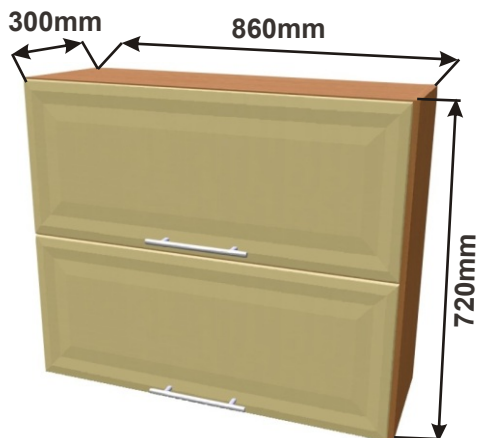

Cena: 3580,- Kč

Skříňka horní HP60  
MOD HV SKL 60x72x30

Cena: 2890,- Kč

Kuchyňské skříňky horizontální horní plné 720

Korpus Lamino / Dvířka Lisovaná

Skříňka horní HPLN 86  
MOD HV PLN 86x72x30

Cena: 3450,- Kč