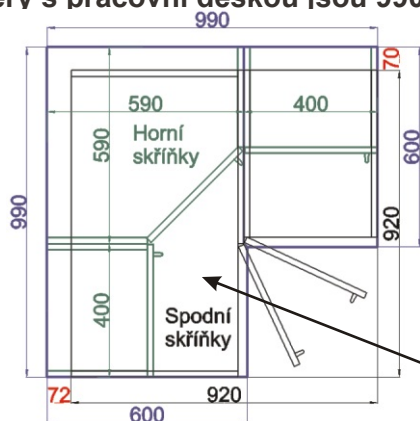

### Použití horních rohových skříněk 56 x výška x 56 cm

(Skutečné rozměry spodní skřínky jsou 790x790 mm + mezery u zdi 70 mm.

Rozměry s pracovní deskou jsou 860x860 mm.)

### Použití horních rohových skříněk 59 x výška x 59 cm

(Skutečné rozměry spodní skřínky jsou 920x520 mm + mezery u zdi 70 mm.

Rozměry s pracovní deskou jsou 990x990 mm.)

MOD ROVS L  
99x82x50

MOD ROVS P  
99x82x50