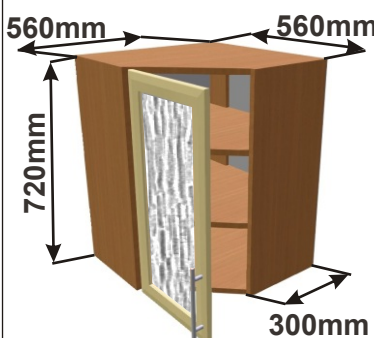

Horní rohová skříňka SK-L 56
MOD HVROH SKL L 56x72x56