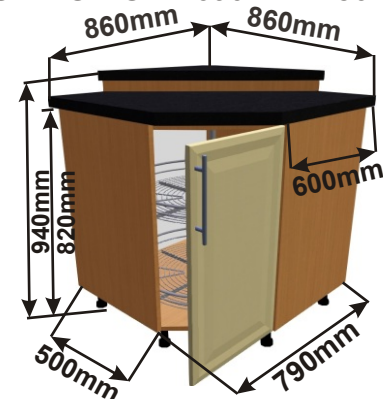

Spodní roh ODP pravá
MOD ROH ODP 690/1-1 P 86x82x86