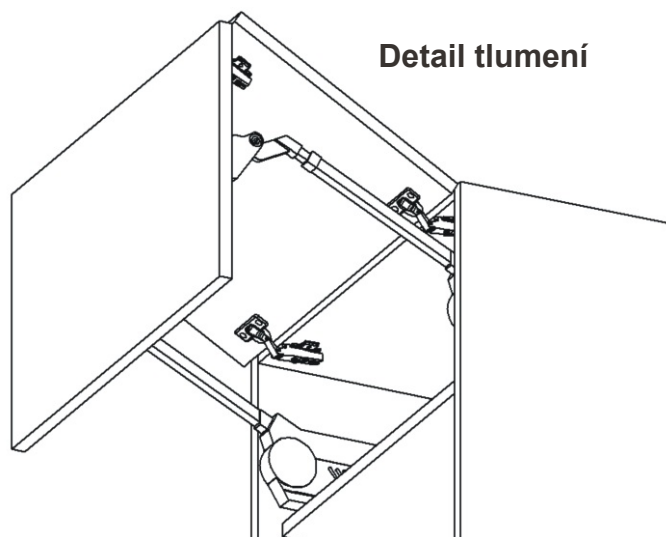

Skříňka horní lomené HF

Boční pohled