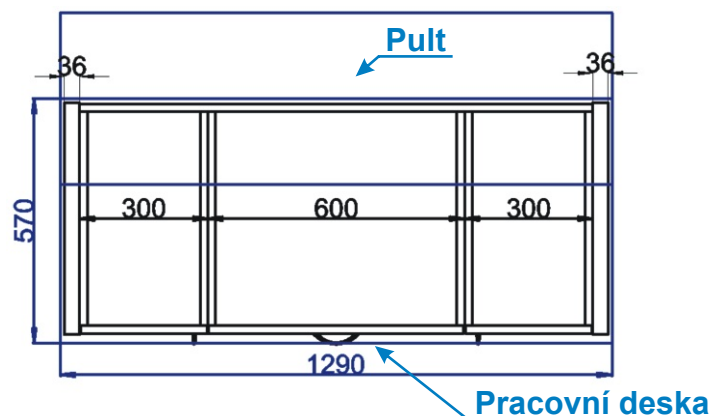

Ceny: 6600,- Kč

Skřínka 60 pravá  
MOD VYS P 60x211x57

Ceny: 6600,- Kč

Vysoká skř. s výsuvem 60  
MOD VYSK VDP 60x211x57

Cena: 13810,- Kč

Vysoká skř. s výsuvem 40  
MOD VYSK VDP 40x211x57

Cena: 11220,- Kč

Ostrůvek A1 129x57x86

Cena za komplet včetně pracovní desky: 9420,-Kč

Ostrůvek A2 1490x570x860

Cena za komplet včetně pracovní desky: 10320,-Kč

Ostrůvek s pultem B1 1290x570x860

Cena za komplet včetně pracovní desky: 12930,-Kč