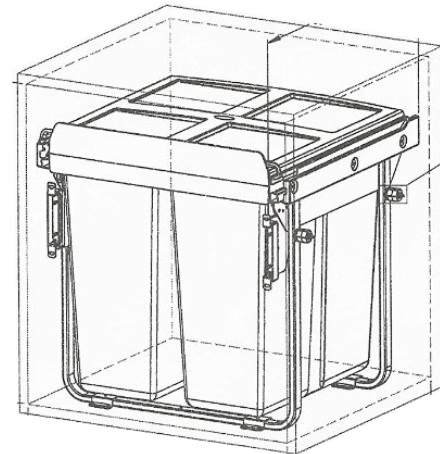

Spodní skř. s výsuvem
dvojkošem š. 600mm
MOD SPO V2K 60x82x57

Při vysunutí dvířek spolu s koši zůstává víko uvnitř skřínky. Po zasunutí víko opět dosedne na koše. Tzn. Při otevírání není potřeba víko zvedat.

Cena: 7930,- Kč