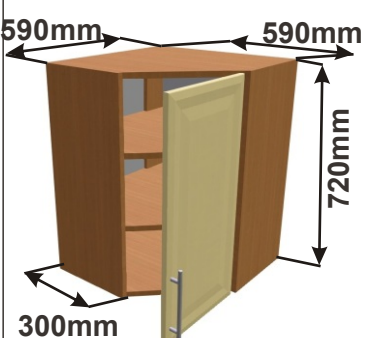

Horní rohová skříňka PL-P 59
MOD HVROH P 59x72x59