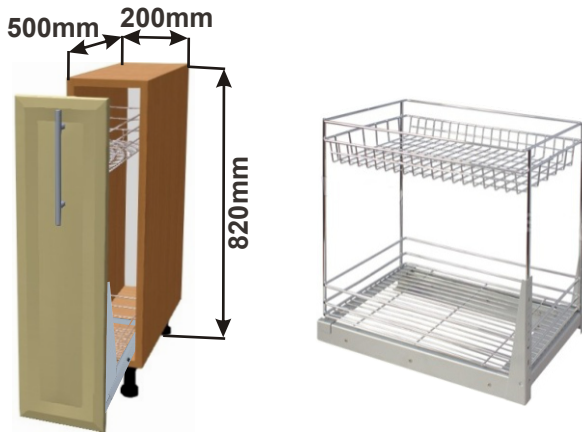

Kuchyňské skřínky - MODENA

Kuchyňské skřínky spodní + drátěný program

Korpus Lamino / Dvířka Lisovaná

Spodní skříňka VDP 20
MOD SPO VDP 20x82x57

Cena: 2880,- Kč