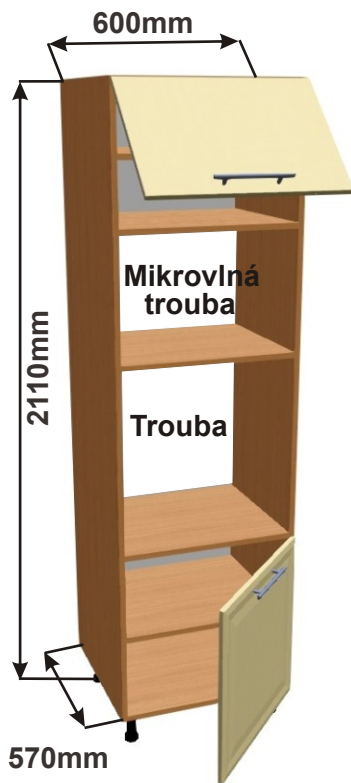

Ceny: 5060,- Kč

Skřínka 60 vest 2x zásuvka  
MOD VYS SPOT Z  
60x211x57

Ceny: 5380,- Kč

Skřínka 60 nízká vest  
MOD NIZ SPOT Z  
60x129,5x57

Cena bez pracovní desky

Ceny: 3760,- Kč