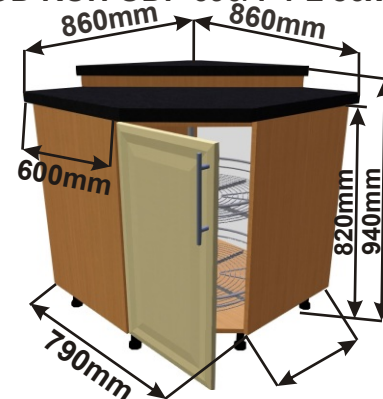

ukázky použití  
půdorys

Cena: 5540,- Kč

Spodní roh ODP pravá  
MOD ROH ODP 690/3-4 P 86x82x86

ukázky použití  
půdorys

Cena: 5540,- Kč

Spodní roh ODP levá  
MOD ROH ODP 690/1-1 L 86x82x86

ukázky použití  
půdorys