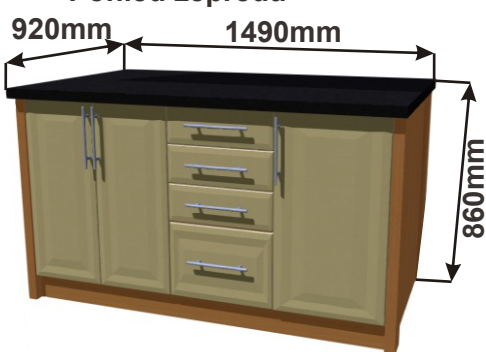

Ostrůvek C2 149x92x86

Pohled zezadu