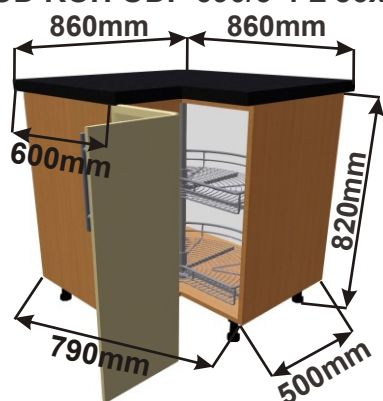

Cena: 1280,- Kč

**Police rohová levá  
LAM ROPO L 20x82x57**

Cena: 1280,- Kč

**Police rohová pravá  
LAM ROPO P 20x82x57**

Cena: 1280,- Kč

**Police k pultu  
LAM POL 438x82x25**

Cena: 900,- Kč

Spodní roh ODP levá  
MOD ROH ODP 690/3-4 L 86x82x86