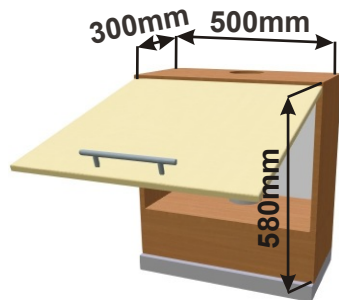

Skřínky nad výsuvnou digestoř s tlumením dovřením a dotahem HK

Korpus Lamino / Lisovaná

MOD VYS DIG HK OT 60x58x30

MOD VYS DIG HK OT 50x58x30

MOD VYS DIG HK 60x58x30

MOD VYS DIG HK 50x58x30