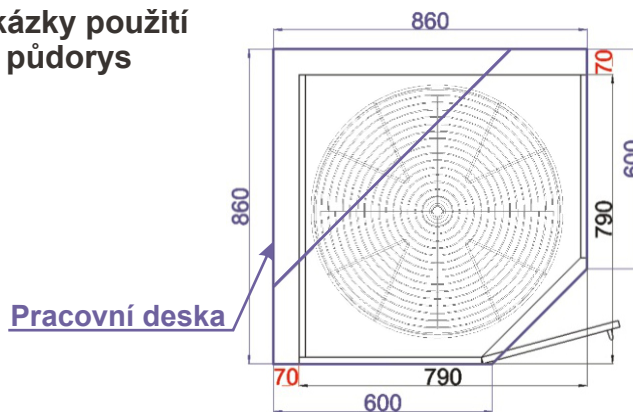

ukázky použití  
půdorys

Cena: 5540,- Kč

Spodní roh ODP pravá  
MOD ROH ODP 690/3-4 P 86x82x86

ukázky použití  
půdorys

Cena: 5540,- Kč

Spodní roh ODP levá  
MOD ROH ODP 690/1-1 L 86x82x86

ukázky použití  
půdorys