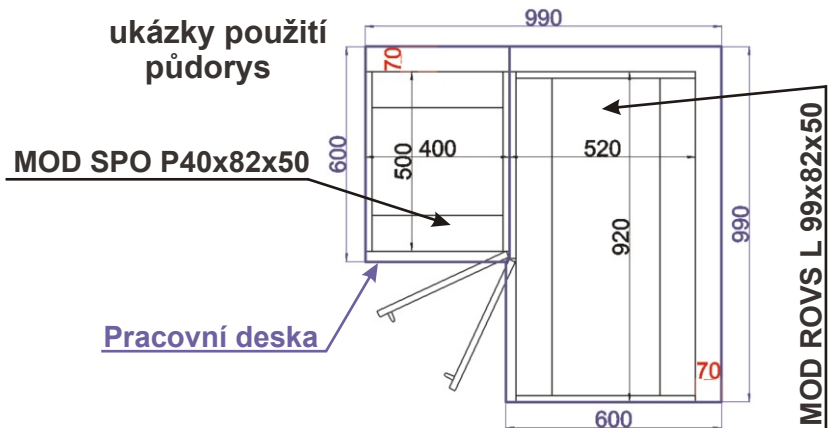

Cena: 4080,- Kč

Skříňka roh.lomené dv. pravé  
MOD ROHS P 86x82x86

ukázky použití  
půdorys

Cena: 4080,- Kč

Spodní skříňka 99 levá  
MOD ROVS L 99x82x50

ukázky použití  
půdorys

Cena: 2780,- Kč

Spodní skříňka 99 pravá  
MOD ROVS P 99x82x50