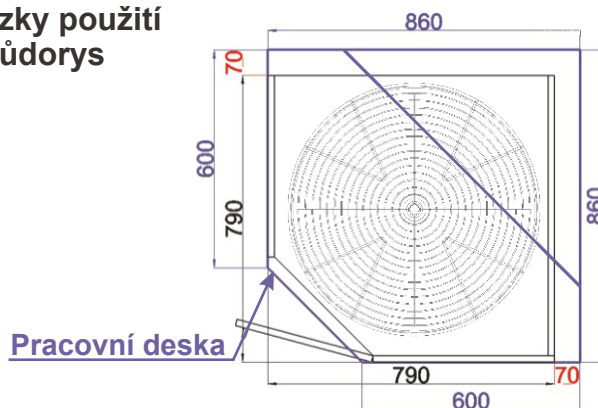

ukázky použití
půdorys