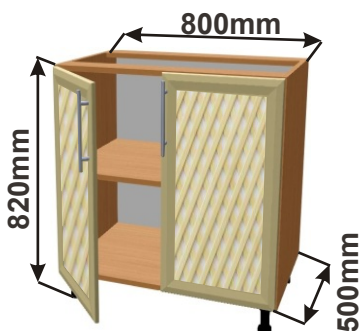

# Kuchyňské skřínky - MODENA

Kuchyňské skřínky spodní policové s dvířky a mřížkou

Korpus  
Lamino /

Dvířka  
Lisovaná

Skřínka 80  
MOD SPO MR 80x82x50

Cena: 3940,- Kč

Skřínka 60  
MOD SPO MR 60x82x50

Cena: 3180,- Kč