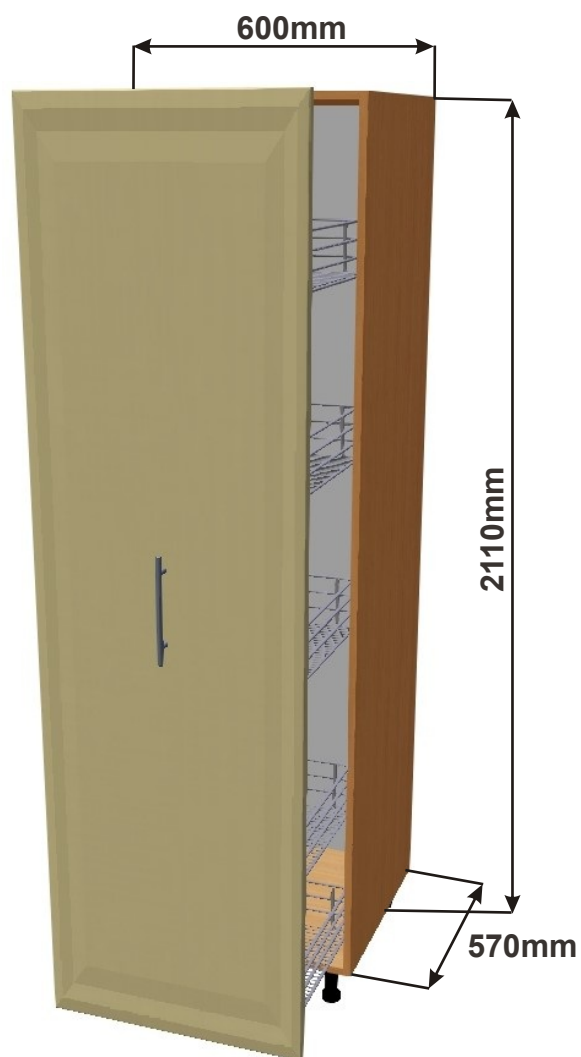

Vysoká skř. s výsuvem 60
MOD VYSK VDP 60x211x57