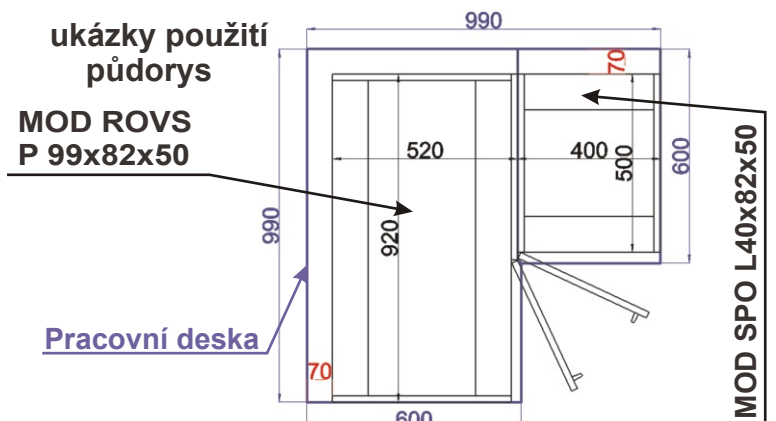

ukázky použití
půdorys