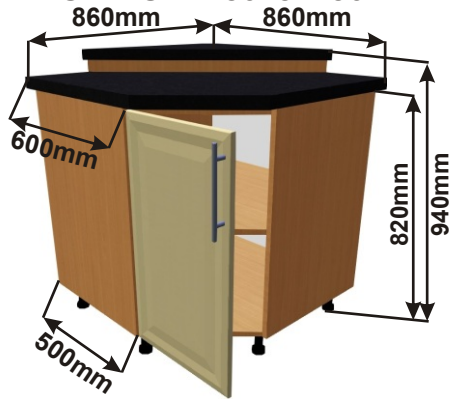

**Spodní roh.skříňka levá
MOD ROH L 86x82x86**