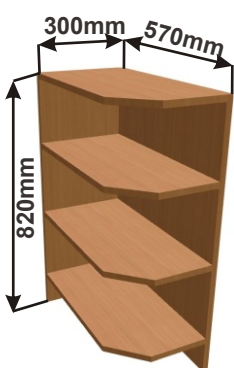

**Spodní roh.skř. pro vest.troubu  
MOD ROH VESTR 102x82x102**

ukázky použití  
půdorys

Cena: 3200,- Kč

**Police rohová levá  
LAM ROPO L 30x82x57**

Cena: 1280,- Kč

**Police rohová pravá  
LAM ROPO P 30x82x57**