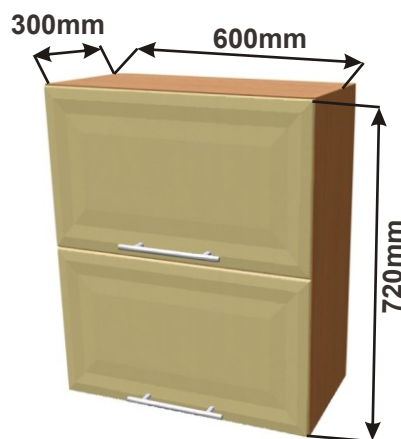

Skříňka horní HPLN60
MOD HV PLN 60x72x30