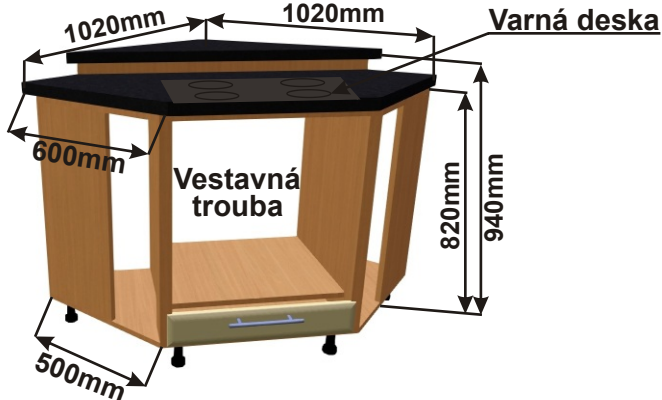

ukázky použití
půdorys

**Spodní roh.skř. pro vest.troubu
MOD ROH VESTR 102x82x102**