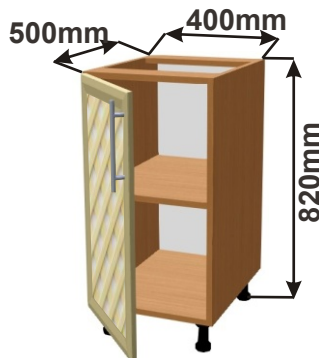

Skřínka 40 levá
MOD SPO MR L 40x82x50