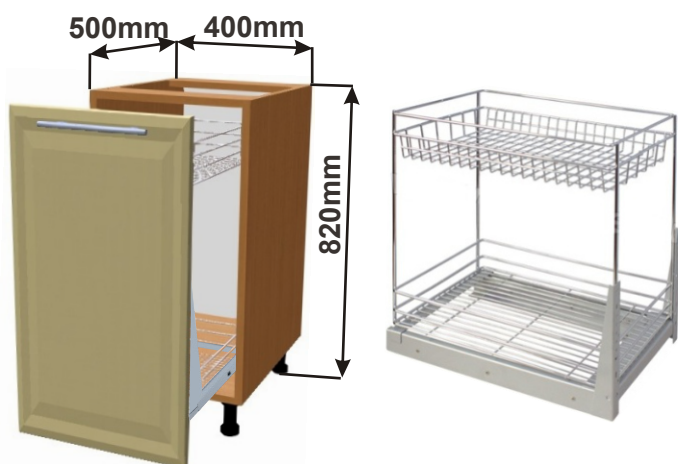

Dvířka na myčku 45  
+sokl  
MOD DV MYC S 57x44,6

Cena: 910,- Kč

Kuchyňské skřínky spodní + drátěný program

Korpus  
Lamino /

Dvířka  
Lisovaná

Spodní skřínka VDP 40  
MOD SPO VDP 40x82x57

Cena: 3730,- Kč

Spodní skřínka VDP 30  
MOD SPO VDP 30x82x57