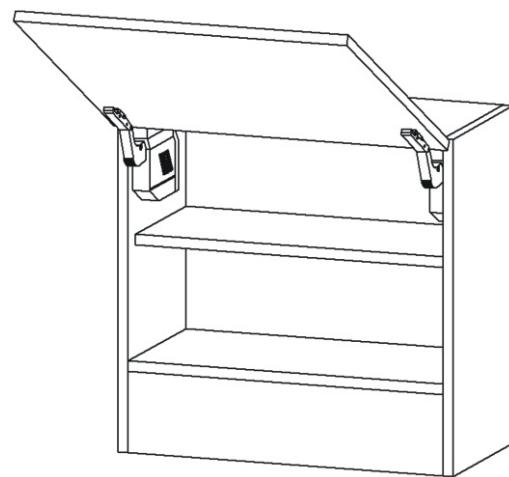

MOD VYS DIG HK 50x58x30

Cena: 3600,- Kč

Cena: 3440,- Kč

Cena: 3600,- Kč

Cena: 3440,- Kč

Skřínka ND HK  
Boční pohled

Otevřená

Detail tlumení