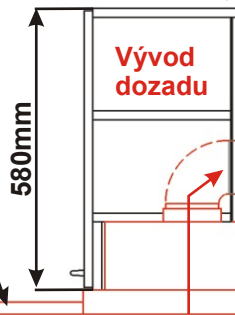

Bez vývodu s uhlíkovým filtrem

Skříňky nad digestoř

Korpus Lamino / Dvířka Lisovaná