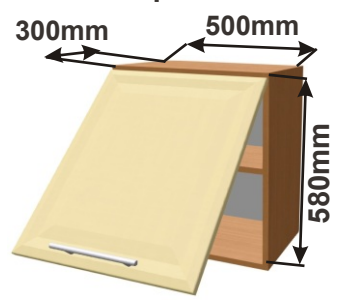

Skříňka ND 50  
MOD DIG 50x40x30

Skříňka ND s policí 60  
MOD DIG pol 60x58x30

Skříňka ND s policí 50  
MOD DIG pol 50x58x30

Cena: 1650,- Kč

Cena: 1490,- Kč

Cena: 2030,- Kč

Cena: 1810,- Kč

Pevný odsávač par