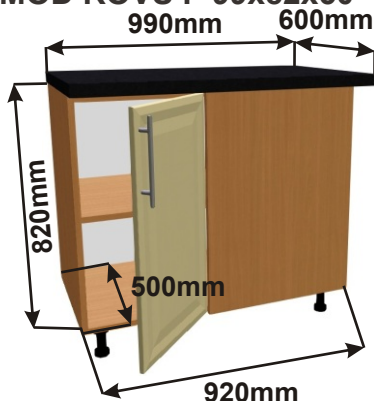

Cena: 4080,- Kč

Skříňka roh.lomené dv. pravé  
MOD ROHS P 86x82x86

ukázky použití  
půdorys

Cena: 4080,- Kč

Spodní skříňka 99 levá  
MOD ROVS L 99x82x50

ukázky použití  
půdorys

Cena: 2780,- Kč

Spodní skříňka 99 pravá  
MOD ROVS P 99x82x50