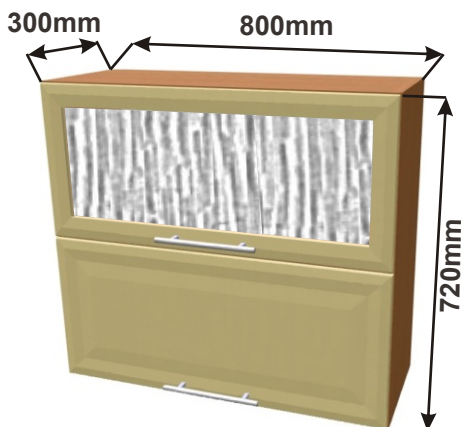

Cena: 1890,- Kč

Cena: 1890,- Kč

Kuchyňské skříňky horizontální horní prosklené 720

Korpus Lamino / Dvířka Lisovaná

Skříňka horní HP86  
MOD HV SKL 86x72x30

Cena: 3650,- Kč

Skříňka horní HP80  
MOD HV SKL 80x72x30