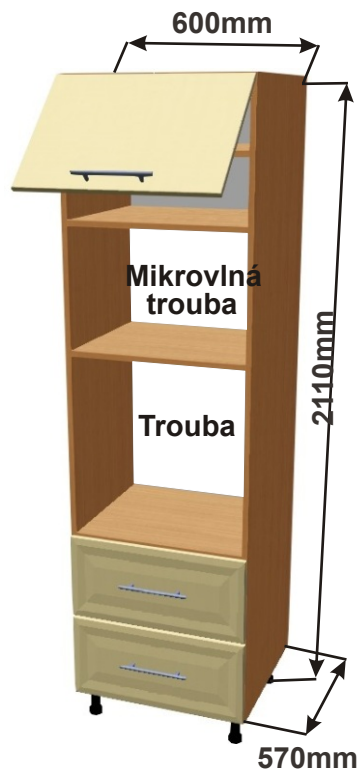

Ceny: 5060,- Kč

Skřínka 60 vest 2x zásuvka  
MOD VYS SPOT Z  
60x211x57

Ceny: 5380,- Kč

Skřínka 60 nízká vest  
MOD NIZ SPOT Z  
60x129,5x57

Cena bez pracovní desky

Ceny: 3760,- Kč