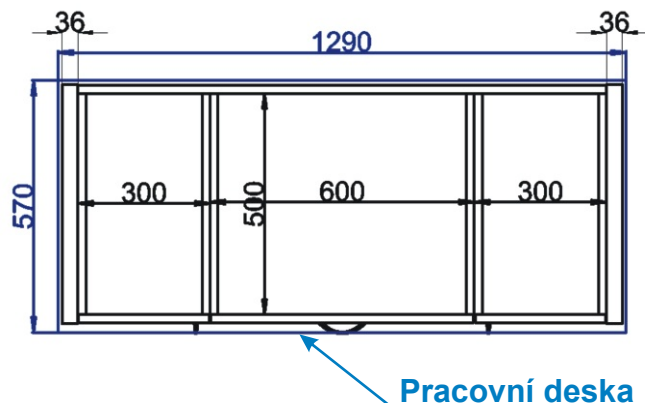

Ceny: 6600,- Kč

Skřínka 60 pravá  
MOD VYS P 60x211x57

Ceny: 6600,- Kč

Vysoká skř. s výsuvem 60  
MOD VYSK VDP 60x211x57

Cena: 13810,- Kč

Vysoká skř. s výsuvem 40  
MOD VYSK VDP 40x211x57

Cena: 11220,- Kč

Ostrůvek A1 129x57x86

Cena za komplet včetně pracovní desky: 9420,-Kč

Ostrůvek A2 1490x570x860

Cena za komplet včetně pracovní desky: 10320,-Kč

Ostrůvek s pultem B1 1290x570x860

Cena za komplet včetně pracovní desky: 12930,-Kč