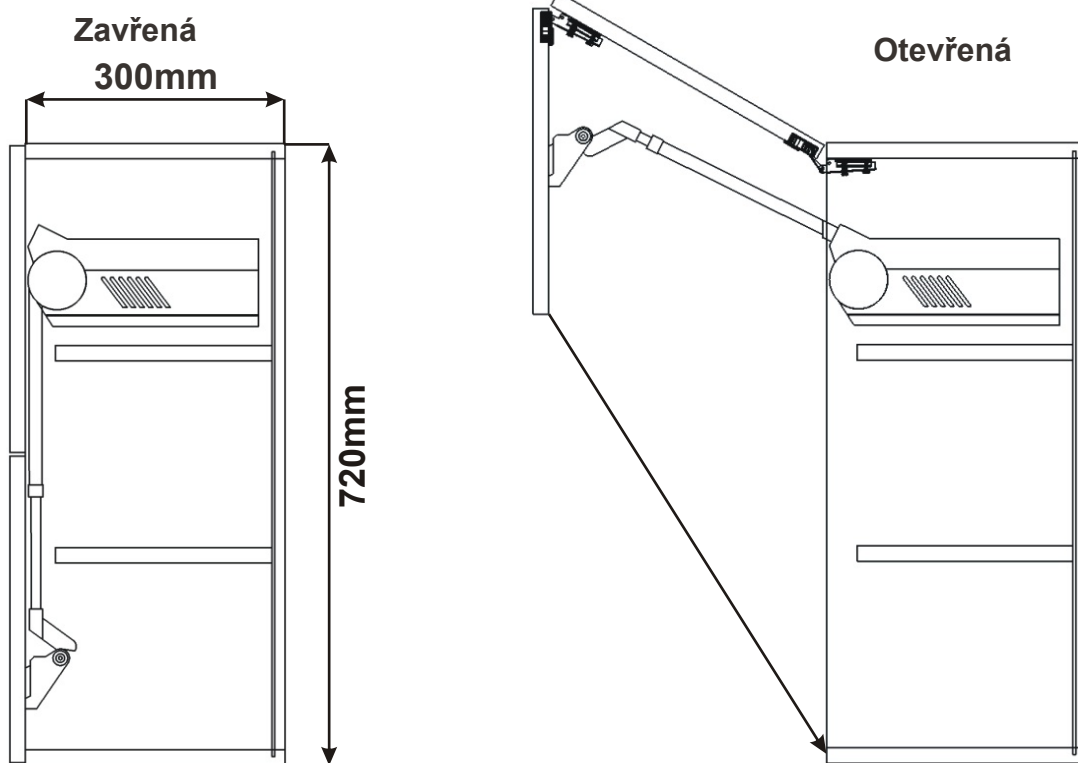

Skříňka horní lomené HF

Boční pohled