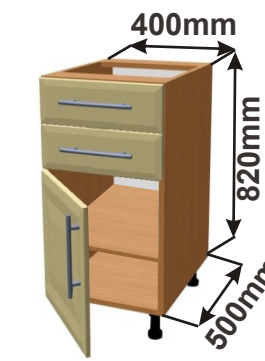

Cena: 5820,- Kč

Skřínka šupl. 40 L
MOD ZAS TL L
40x82x50