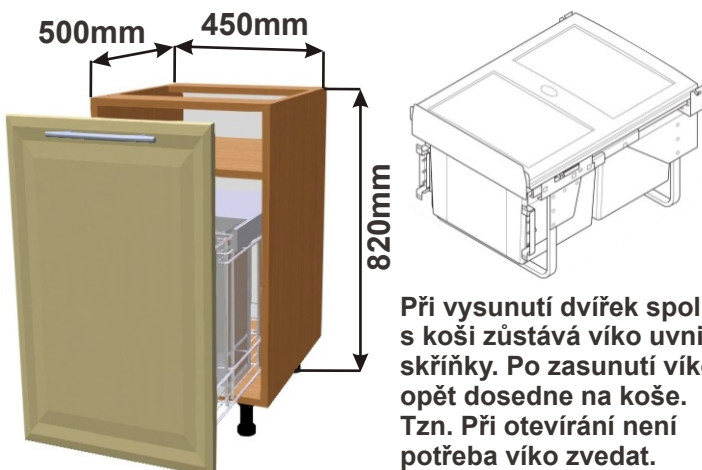

Spodní skř. s výsuvem
dvojkošem š. 450mm
MOD SPO V2K 45x82x57

Při vysunutí dvířek spolu s koši zůstává víko uvnitř skřínky. Po zasunutí víko opět dosedne na koše. Tzn. Při otevírání není potřeba víko zvedat.

Cena: 6150,- Kč