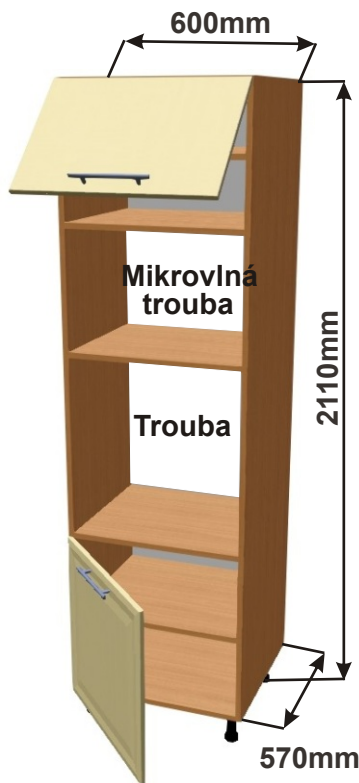

Kuchyňské skřínky - MODENA

Kuchyňské skřínky spodní vysoké pro vestavné spotřebiče

Korpus
Lamino

Dvířka
Lisovaná

Skřínka 60 levá
MOD VYS SPOT L
60x211x57