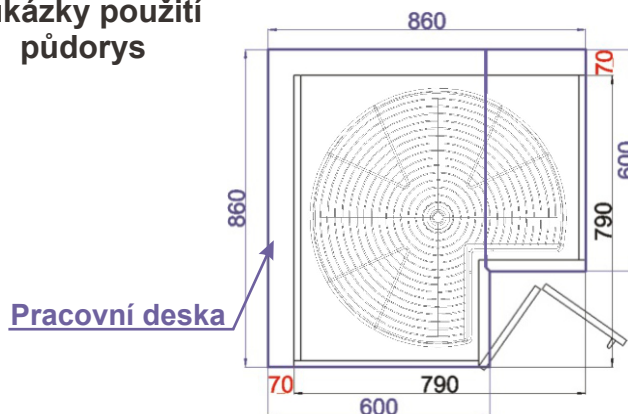

ukázky použití
půdorys