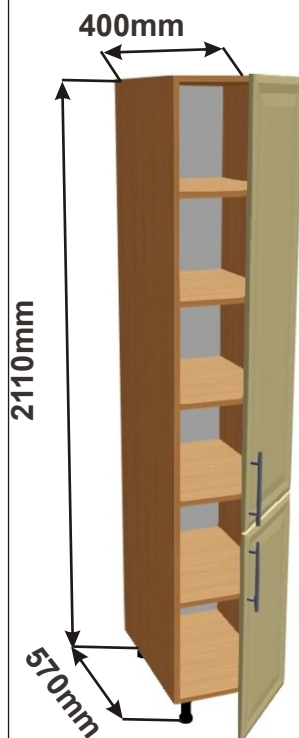

Skřínka 40 pravá
MOD VYS P 40x211x57