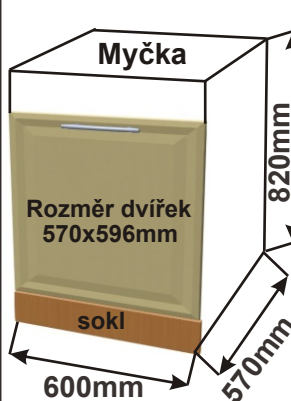

Cena: 1390,- Kč

Dvířka na myčku 60  
+sokl  
MOD DV MYC S 71,3x59,6

Cena: 1390,- Kč

Dvířka na myčku 45  
+sokl  
MOD DV MYC S 71,3x44,6

Cena: 1100,- Kč

Dvířka na myčku 45  
+sokl  
MOD DV MYC S 57x44,6

Cena: 1150,- Kč