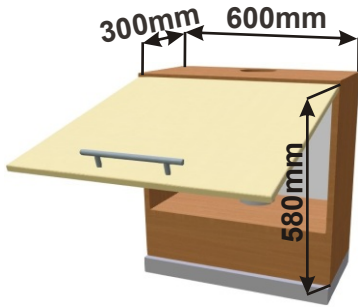

Cena: 1740,- Kč

Skříňky nad výsuvnou digestoř

Korpus Lamino / Dvířka Lisovaná

MOD VYS DIG OT 60x58x30

MOD VYS DIG OT 50x58x30

Skříňka ND 60  
MOD DIG SKL 60x40x30

Skříňka ND 50  
MOD DIG SKL 50x40x30

Cena: 1930,- Kč