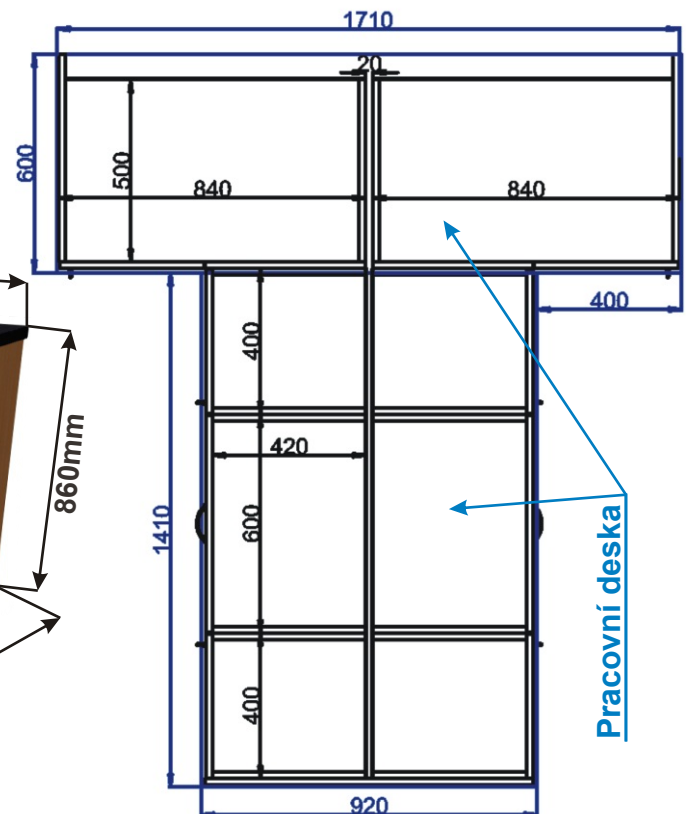

Pohled zepředu

Pohled zezadu

Půdorys

Cena za komplet včetně pracovní desky: 14520,-Kč bez židlí

Ostrůvek s pultem D 200x42x86

2000mm 420mm

Půdorys

Cena za komplet včetně pracovní desky: 7420,-Kč

Ostrůvek s pultem E 200x120x113

2000mm 600mm

Půdorys

Cena za komplet včetně pracovní desky: 13550,-Kč

Ostrůvek F 171x201x86

Půdorys

Cena za komplet včetně pracovní desky: 35220,-Kč

Ostrůvek G 200x201x86