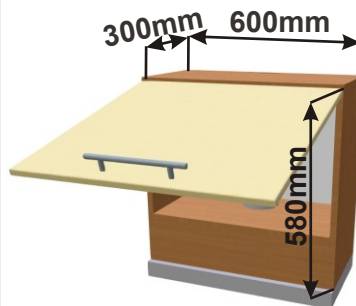

Skřínky nad výsuvnou digestoř s tlumením dovřením a dotahem HK

Korpus Lamino / Lisovaná

MOD VYS DIG HK OT 60x58x30

MOD VYS DIG HK OT 50x58x30

MOD VYS DIG HK 60x58x30

MOD VYS DIG HK 50x58x30