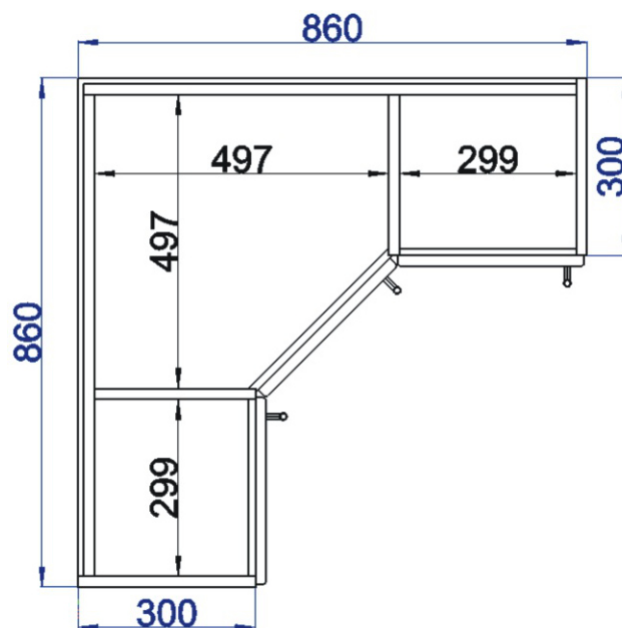

Cena: 5180,- Kč

Cena: 5180,- Kč

Cena: 680,- Kč

Cena: 680,- Kč