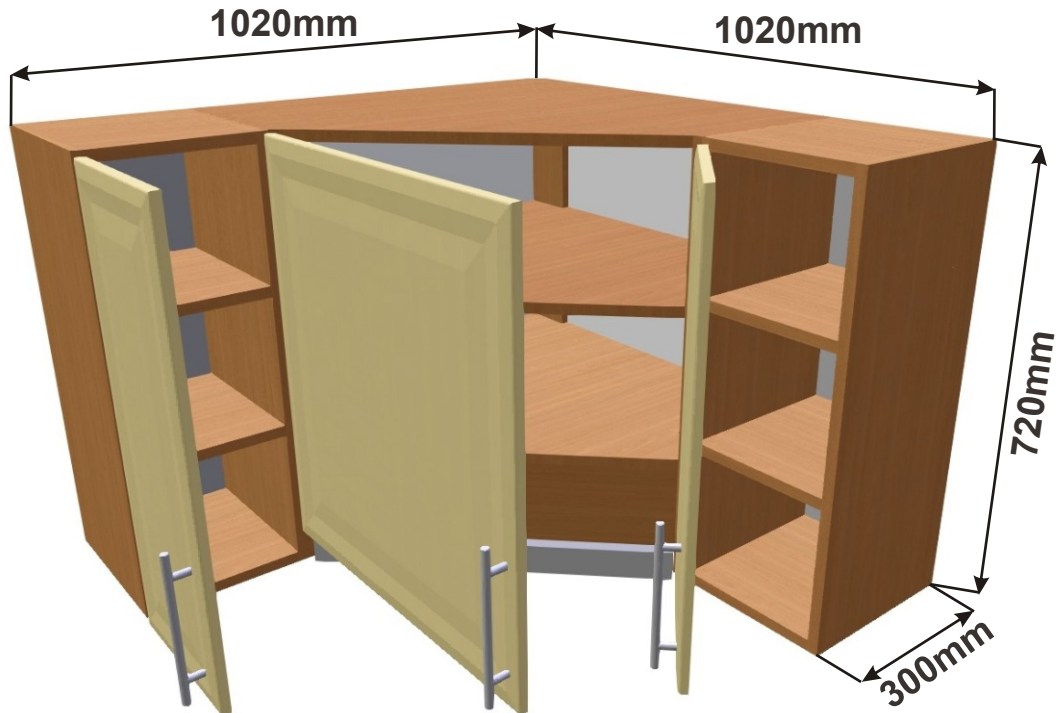

### Použití horních rohových skříněk 56 x výška x 56 cm

(Skutečné rozměry spodní skřínky jsou 790x790 mm + mezery u zdi 70 mm.

Rozměry s pracovní deskou jsou 860x860 mm.)

### Použití horních rohových skříněk 59 x výška x 59 cm

(Skutečné rozměry spodní skřínky jsou 920x520 mm + mezery u zdi 70 mm.

Rozměry s pracovní deskou jsou 990x990 mm.)

MOD ROVS L  
99x82x50

MOD ROVS P  
99x82x50

Rohová skříňka horní levá  
MOD ROH SKL L 86x72x86

Cena: 5180,- Kč

Rohová skříňka horní pravá  
MOD ROH SKL P 86x72x86

Cena: 5180,- Kč

Police roh 30  
LAM POL HROH 30x72x30

Cena: 680,- Kč

Police roh 20  
LAM POL HROH 20x72x30

Cena: 680,- Kč

Rohová skříňka horní výsuvná digestoř  
MOD ROH VYS DIG 1020x720x1020

**Použití horních rohových skříněk 102 x 72 x 102 cm**

(Skutečné rozměry spodní skřínky jsou 950x950 mm + mezery u zdi 70 mm.  
Rozměry s pracovní deskou jsou 1020x1020 mm.)