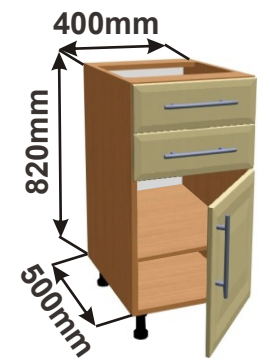

Cena: 5570,- Kč

Skřínka šuplíková 40  
MOD ZAS TL  
40x82x50

Cena: 5820,- Kč

Skřínka šupl. 40 L  
MOD ZAS TL L  
40x82x50

Cena: 4090,- Kč

Skřínka šupl. 40 P  
MOD ZAS TL P  
40x82x50

Cena: 4090,- Kč