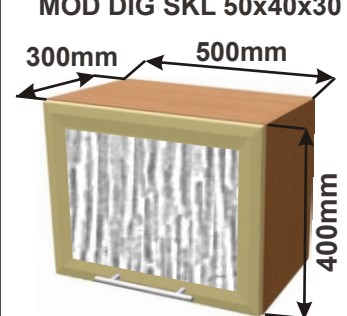

Cena: 1740,- Kč

Skříňky nad výsuvnou digestoř

Korpus Lamino / Dvířka Lisovaná

MOD VYS DIG OT 60x58x30

MOD VYS DIG OT 50x58x30

Skříňka ND 60  
MOD DIG SKL 60x40x30

Skříňka ND 50  
MOD DIG SKL 50x40x30

Cena: 1930,- Kč