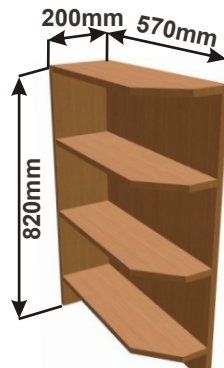

**Police rohová levá
LAM ROPO L 20x82x57**