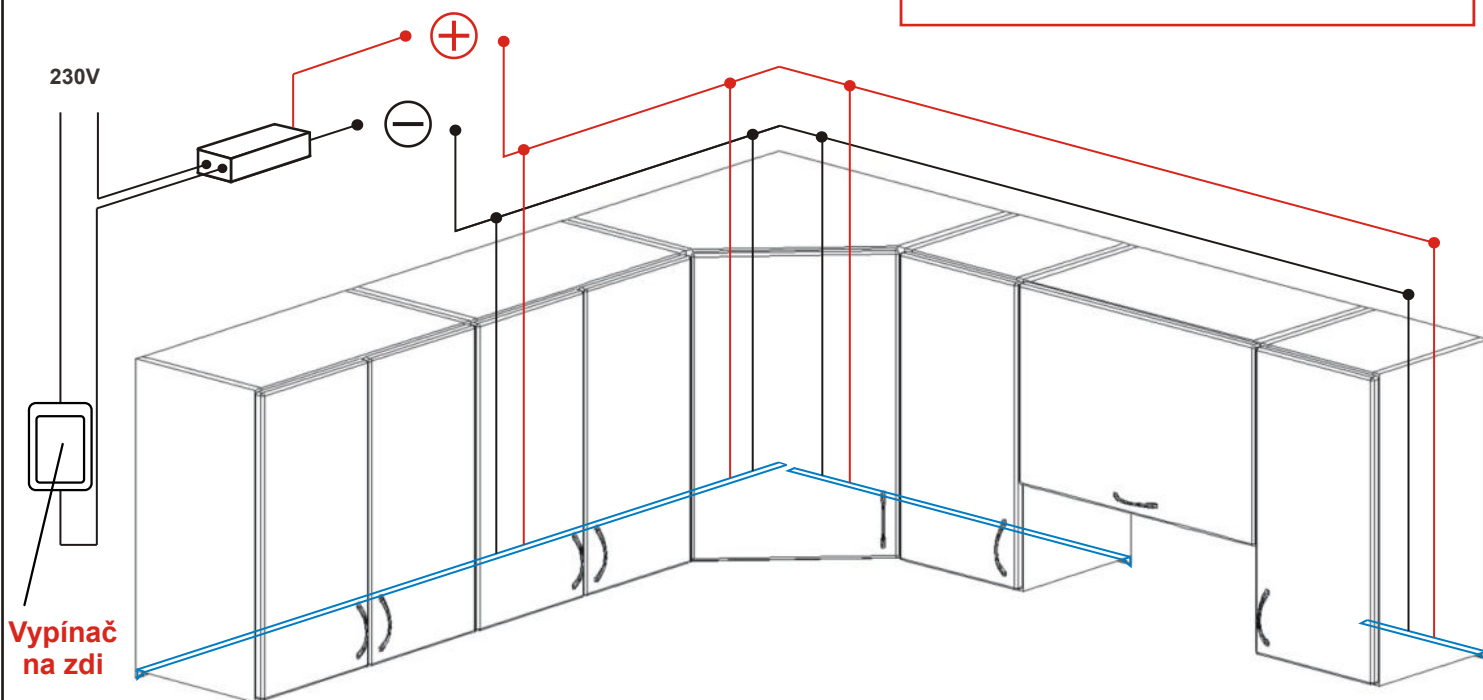

1) Vypínání - vypínač na zdi, např. u dveří
  2) Vypínání - dotykové
2. Toto je potřeba upřesnit při objednání.