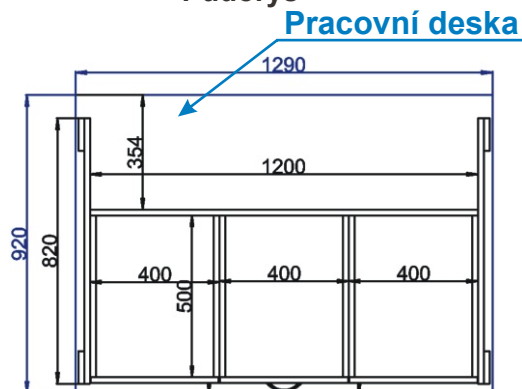

Ostrůvek s pultem B2 1490x570x860

Cena za komplet včetně pracovní desky: 13640,-Kč

Ostrůvek C1 129x92x86

Pohled zepředu

Pohled zezadu

Půdorys

Cena za komplet včetně pracovní desky: 12940,-Kč bez židlí

Ostrůvek C2 149x92x86