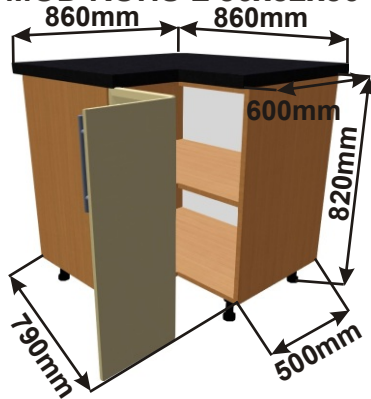

Skříňka roh.lomené dv. levé
MOD ROHS L 86x82x86