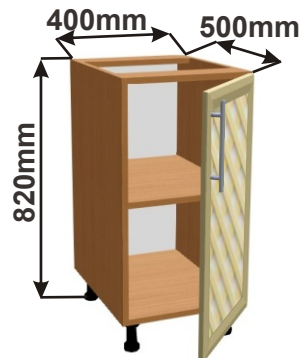

Skřínka 40 levá  
MOD SPO MR L 40x82x50

Cena: 2400,- Kč

Skřínka 40 pravá  
MOD SPO MR P 40x82x50

Cena: 2400,- Kč

Kuchyňské skřínky spodní nízké na vestavné spotřebiče

Korpus  
Lamino /

Dvířka  
Lisovaná

Skřínka na  
vestavnou troubu  
MOD SPOT 60x82x57