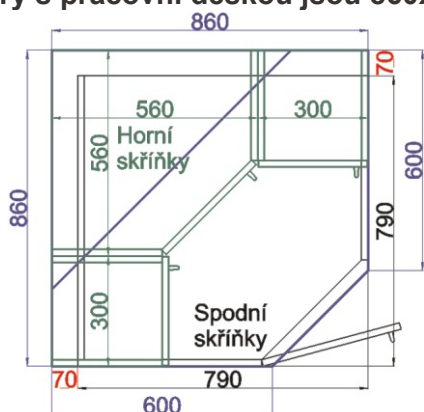

Horní rohová skříňka SK-L 56  
MOD HVROH SKL L 56x72x56

Cena: 2950,- Kč

Horní rohová skříňka SK-P 56  
MOD HVROH SKL P 56x72x56

Cena: 2950,- Kč

Horní rohová skříňka PL-L 59  
MOD HVROH L 59x72x59

Cena: 2840,- Kč

Horní rohová skříňka PL-P 59  
MOD HVROH P 59x72x59

Cena: 2840,- Kč

Horní rohová skříňka SK-L 59  
MOD HVROH SKL L 59x72x59

Cena: 3050,- Kč

Horní rohová skříňka SK-P 59  
MOD HVROH SKL P 59x72x59

Cena: 3050,- Kč

### Použití horních rohových skříněk 56 x výška x 56 cm

(Skutečné rozměry spodní skřínky jsou 790x790 mm + mezery u zdi 70 mm.

Rozměry s pracovní deskou jsou 860x860 mm.)

### Použití horních rohových skříněk 59 x výška x 59 cm

(Skutečné rozměry spodní skřínky jsou 920x520 mm + mezery u zdi 70 mm.

Rozměry s pracovní deskou jsou 990x990 mm.)

MOD ROVS L  
99x82x50

MOD ROVS P  
99x82x50