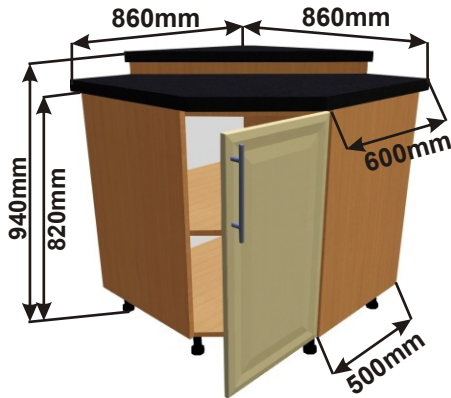

ukázky použití  
půdorys

Cena: 2780,- Kč

**Spodní roh.skříňka levá  
MOD ROH L 86x82x86**

ukázky použití  
půdorys

Cena: 3840,- Kč

**Spodní roh.skříňka pravá  
MOD ROH P 86x82x86**

ukázky použití  
půdorys

Cena: 3840,- Kč