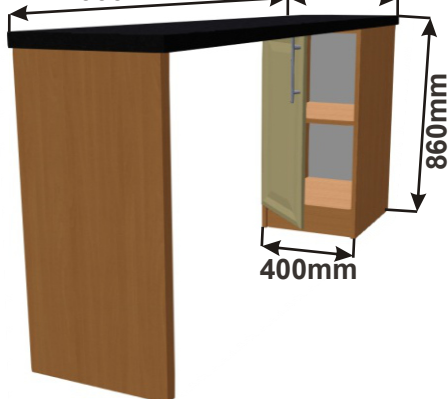

Pohled zepředu

Pohled zezadu

Půdorys

Cena za komplet včetně pracovní desky: 14520,-Kč bez židlí

Ostrůvek s pultem D 200x42x86

2000mm 420mm

Půdorys

Cena za komplet včetně pracovní desky: 7420,-Kč