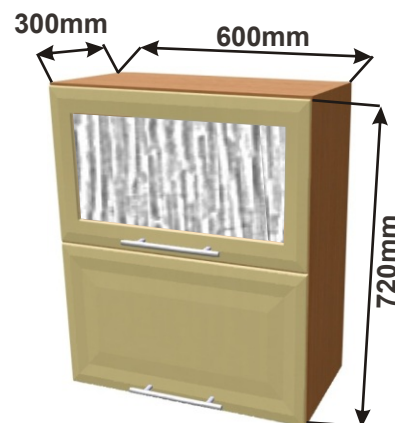

Skříňka horní HP60
MOD HV SKL 60x72x30