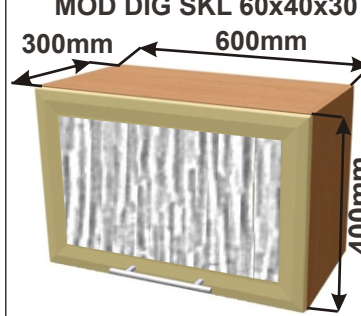

Cena: 1740,- Kč

Skříňky nad výsuvnou digestoř

Korpus Lamino / Dvířka Lisovaná

MOD VYS DIG OT 60x58x30

MOD VYS DIG OT 50x58x30

Skříňka ND 60  
MOD DIG SKL 60x40x30

Skříňka ND 50  
MOD DIG SKL 50x40x30

Cena: 1930,- Kč