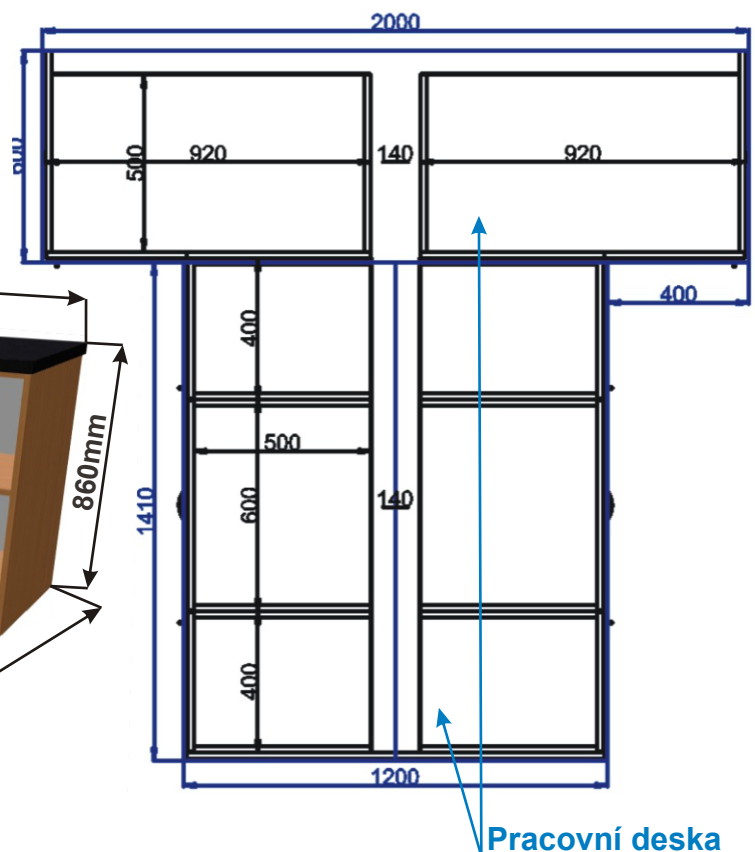

Půdorys

Cena za komplet včetně pracovní desky: 36960,-Kč