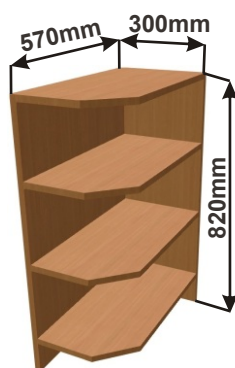

**Spodní roh.skř. pro vest.troubu  
MOD ROH VESTR 102x82x102**

ukázky použití  
půdorys

Cena: 3200,- Kč

**Police rohová levá  
LAM ROPO L 30x82x57**

Cena: 1280,- Kč

**Police rohová pravá  
LAM ROPO P 30x82x57**