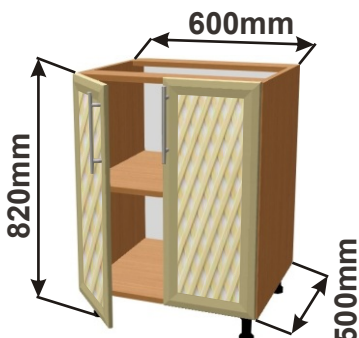

Skřínka 60
MOD SPO MR 60x82x50