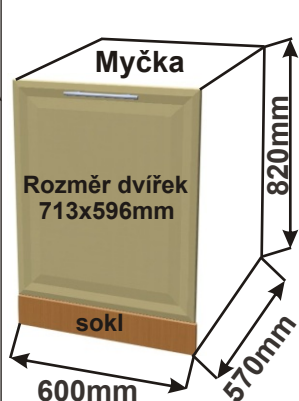

Dvířka na myčku 60
+sokl
MOD DV MYC S 71,3x59,6