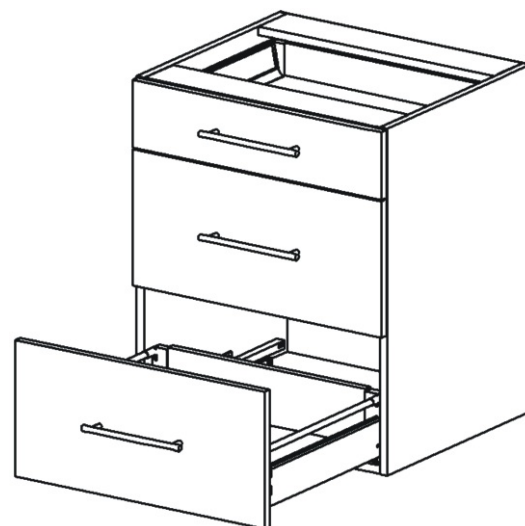

## Kuchyňské skřínky spodní šuplíkové s tlumením dovření a dotahem

Skřínka šuplíková  
MOD ZAS TL 80(60,40)x82x50

Boční pohled

Detail zásuvky