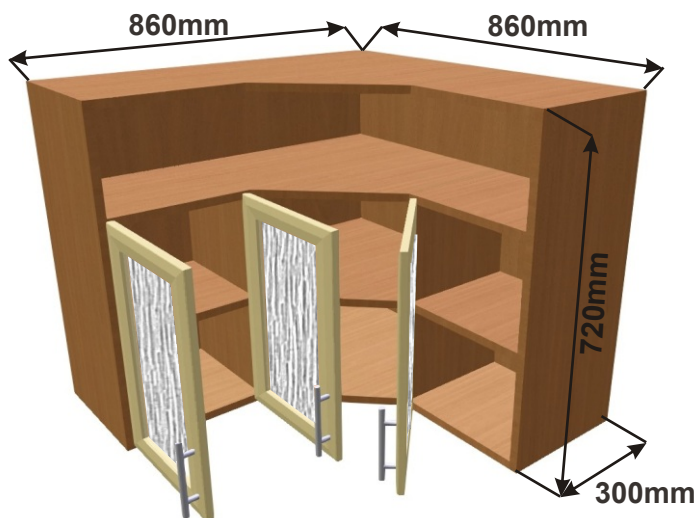

Cena: 5180,- Kč

Cena: 5180,- Kč

Cena: 680,- Kč

Cena: 680,- Kč