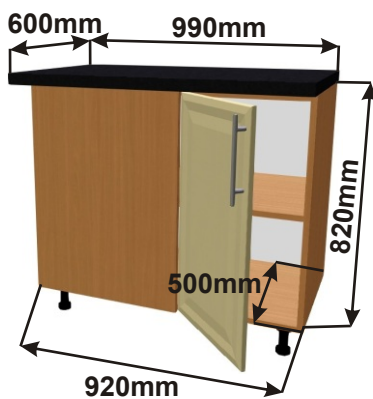

Cena: 4080,- Kč

Skříňka roh.lomené dv. pravé  
MOD ROHS P 86x82x86

ukázky použití  
půdorys

Cena: 4080,- Kč

Spodní skříňka 99 levá  
MOD ROVS L 99x82x50

ukázky použití  
půdorys

Cena: 2780,- Kč

Spodní skříňka 99 pravá  
MOD ROVS P 99x82x50