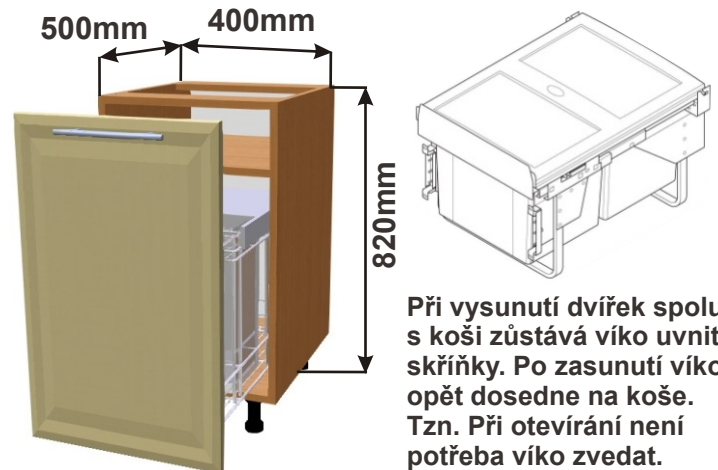

Spodní skř. s výsuvem
dvojkošem š. 400mm
MOD SPO V2K 40x82x57

Při vysunutí dvířek spolu s koši zůstává víko uvnitř skřínky. Po zasunutí víko opět dosedne na koše. Tzn. Při otevírání není potřeba víko zvedat.

Cena: 5600,- Kč