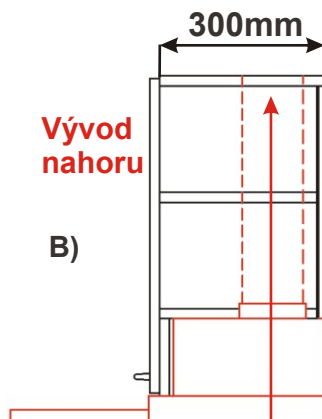

Bez vývodu s uhlíkovým filtrem