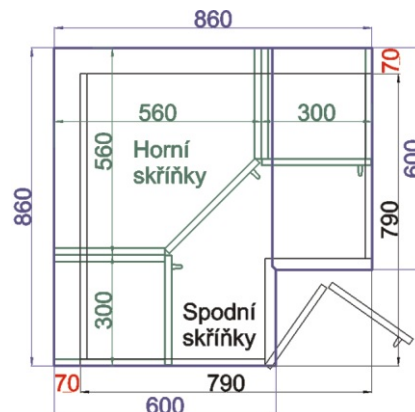

Horní rohová skříňka SK-L 56  
MOD HVROH SKL L 56x72x56

Cena: 2950,- Kč

Horní rohová skříňka SK-P 56  
MOD HVROH SKL P 56x72x56

Cena: 2950,- Kč

Horní rohová skříňka PL-L 59  
MOD HVROH L 59x72x59

Cena: 2840,- Kč

Horní rohová skříňka PL-P 59  
MOD HVROH P 59x72x59

Cena: 2840,- Kč

Horní rohová skříňka SK-L 59  
MOD HVROH SKL L 59x72x59

Cena: 3050,- Kč

Horní rohová skříňka SK-P 59  
MOD HVROH SKL P 59x72x59

Cena: 3050,- Kč

### Použití horních rohových skříněk 56 x výška x 56 cm

(Skutečné rozměry spodní skřínky jsou 790x790 mm + mezery u zdi 70 mm.

Rozměry s pracovní deskou jsou 860x860 mm.)

### Použití horních rohových skříněk 59 x výška x 59 cm

(Skutečné rozměry spodní skřínky jsou 920x520 mm + mezery u zdi 70 mm.

Rozměry s pracovní deskou jsou 990x990 mm.)

MOD ROVS L  
99x82x50

MOD ROVS P  
99x82x50