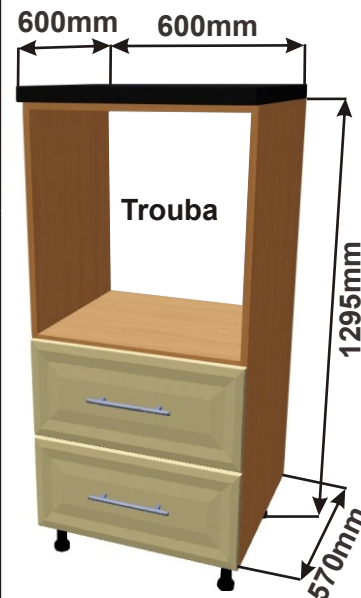

Ceny: 5060,- Kč

Skřínka 60 vest 2x zásuvka  
MOD VYS SPOT Z  
60x211x57

Ceny: 5380,- Kč

Skřínka 60 nízká vest  
MOD NIZ SPOT Z  
60x129,5x57

Cena bez pracovní desky

Ceny: 3760,- Kč