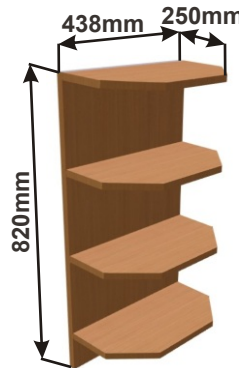

Cena: 1280,- Kč

**Police rohová levá  
LAM ROPO L 20x82x57**

Cena: 1280,- Kč

**Police rohová pravá  
LAM ROPO P 20x82x57**

Cena: 1280,- Kč

**Police k pultu  
LAM POL 438x82x25**

Cena: 900,- Kč

Spodní roh ODP levá  
MOD ROH ODP 690/3-4 L 86x82x86