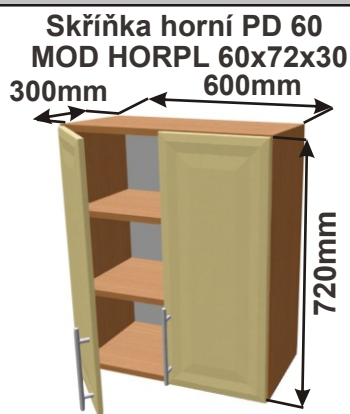

Cena: 2450,- Kč