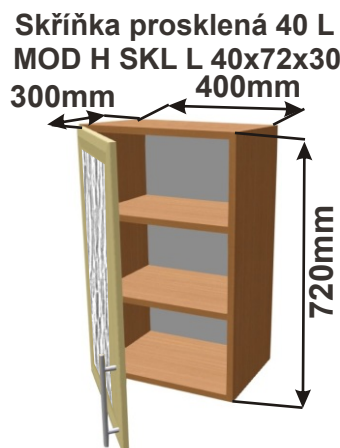

Cena: 1680,- Kč

Cena: 1680,- Kč

Cena: 1410,- Kč

Cena: 1410,- Kč

Kuchyňské skřínky horní prosklené 720

Korpus Lamino / Dvířka Lamino

Cena: 3700,- Kč

Cena: 2940,- Kč