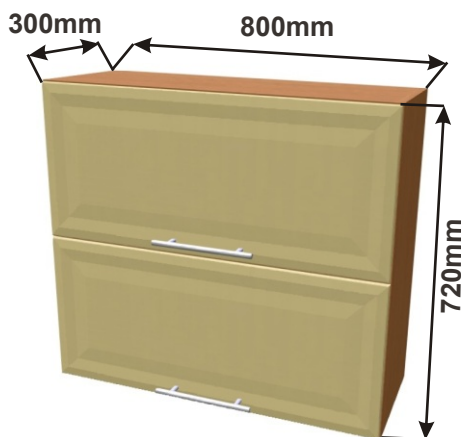

Skříňka horní HPLN80
MOD HV PLN 80x72x30