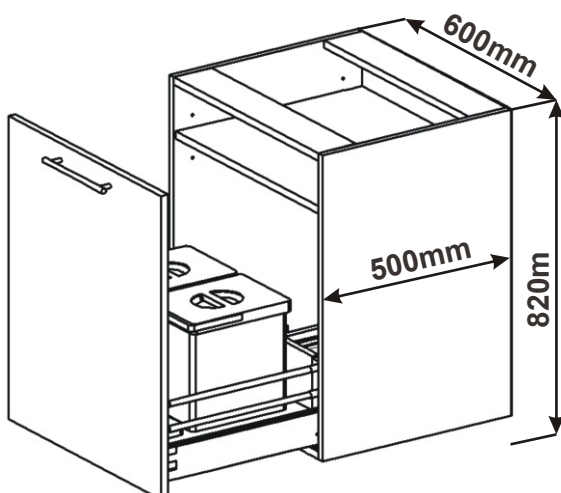

Spodní skř. s výsuvem  
Odpadkovým košem 3K  
MOD SPO OD3K 80x82x57

Odpadkový koš 3x15l + 3x miska

U těchto košů je potřeba po otevření víko koše zvednout.

Cena skříňky včetně odpadkového koše: 6750,-Kč

Spodní skř. s výsuvem  
Odpadkovým košem 2K  
MOD SPO OD2K 60x82x57