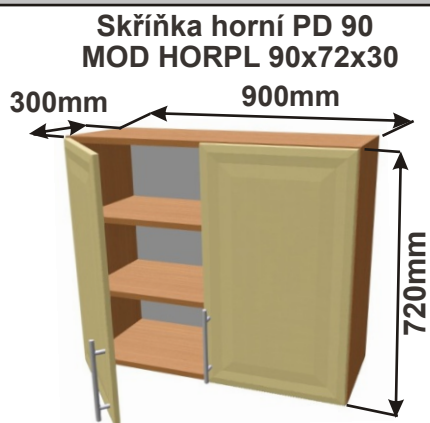

Kuchyňské skřínky horní plné 720

Korpus Lamino / Dvířka Lamino

Cena: 3280,- Kč