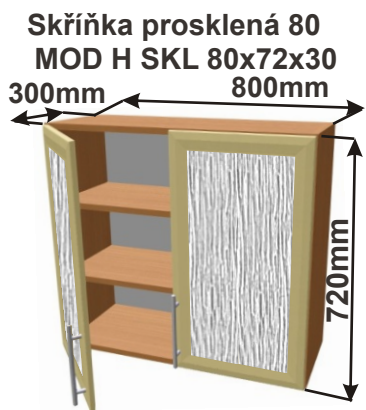

Cena: 1680,- Kč

Cena: 1680,- Kč

Cena: 1410,- Kč

Cena: 1410,- Kč

Kuchyňské skřínky horní prosklené 720

Korpus Lamino / Dvířka Lamino

Cena: 3700,- Kč

Cena: 2940,- Kč