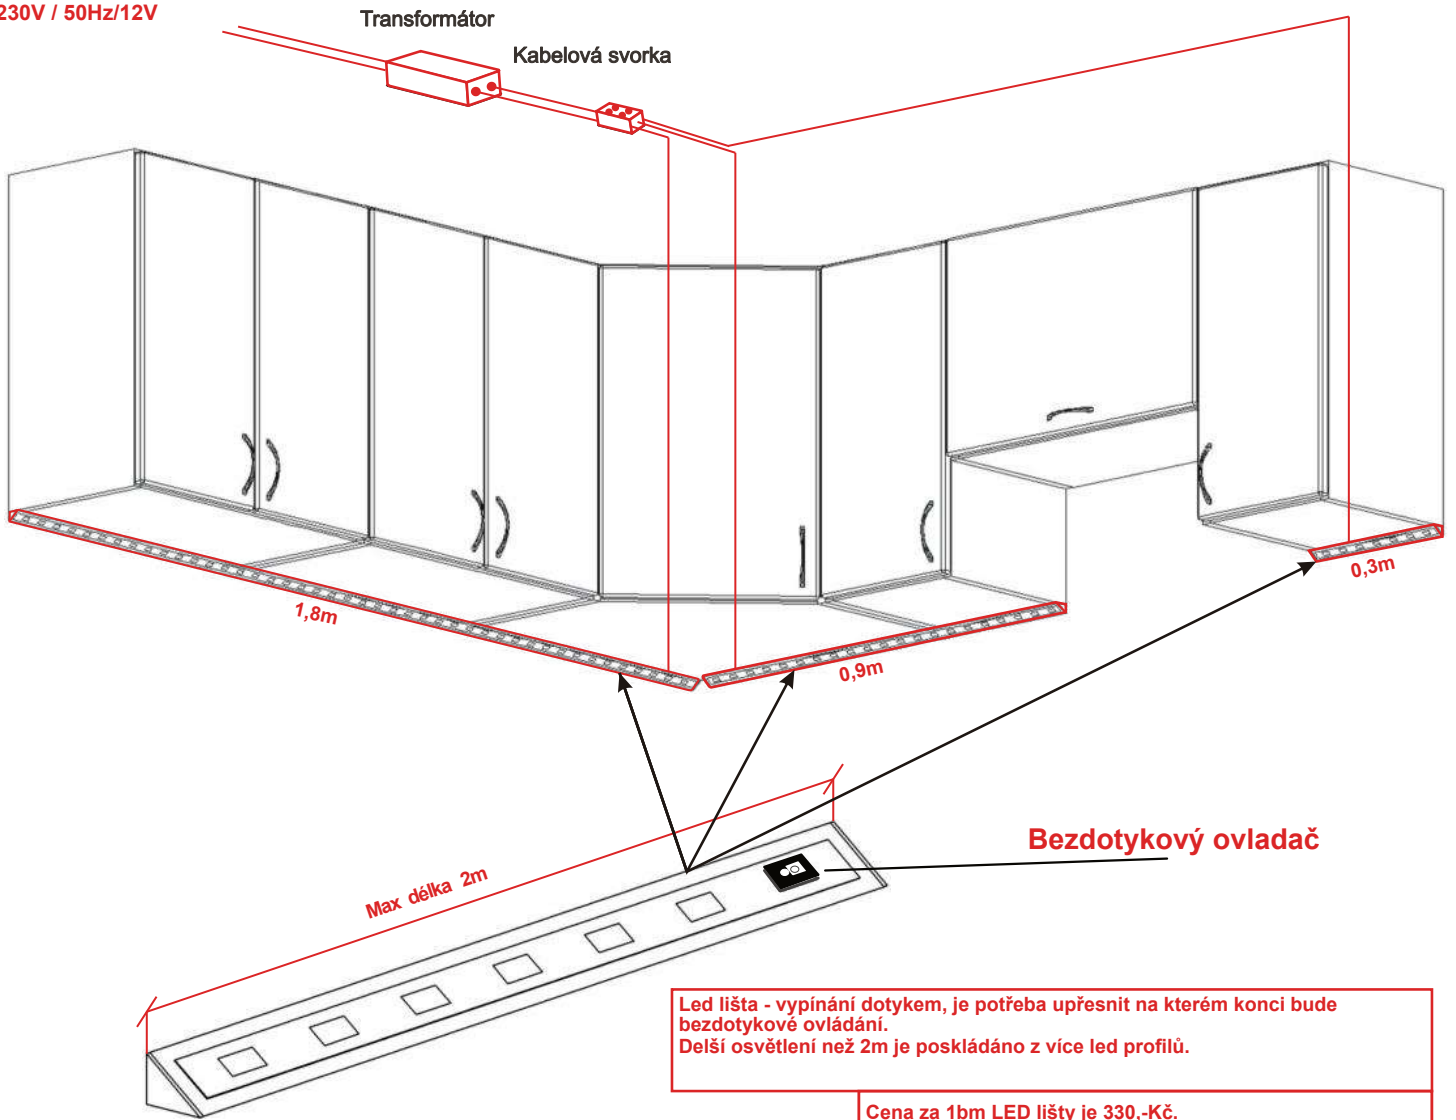

Zapojení led osvětlení

230V / 50Hz/12V