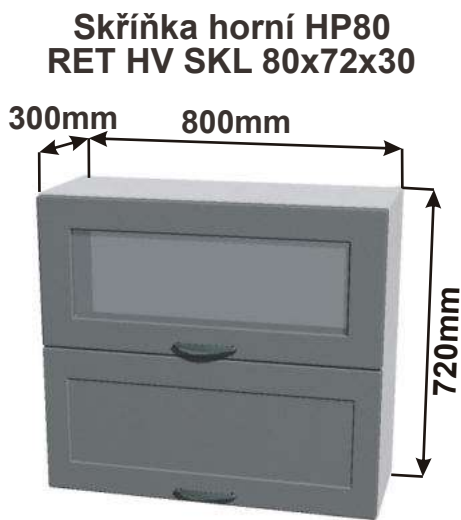

Cena: 3580,- Kč