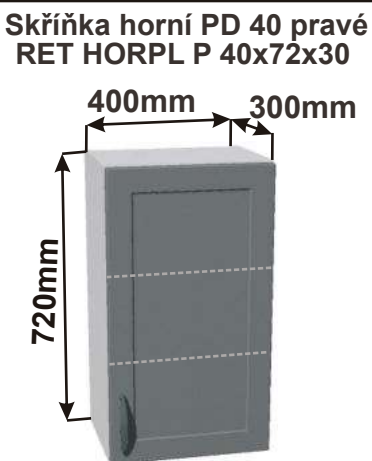

Cena: 1680,- Kč