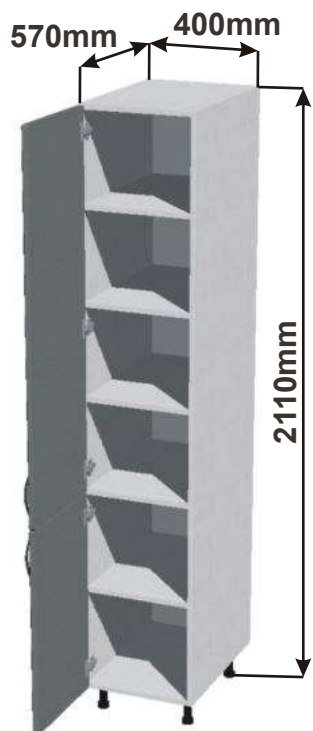

Kuchyňské skříňky - RETRO

Kuchyňské skříňky spodní vysoké
K horním skříňkám 720mm

Korpus Lamino / Dvířka Lisovaná

Skříňka 40 levá
RET VYS L 40x211x57