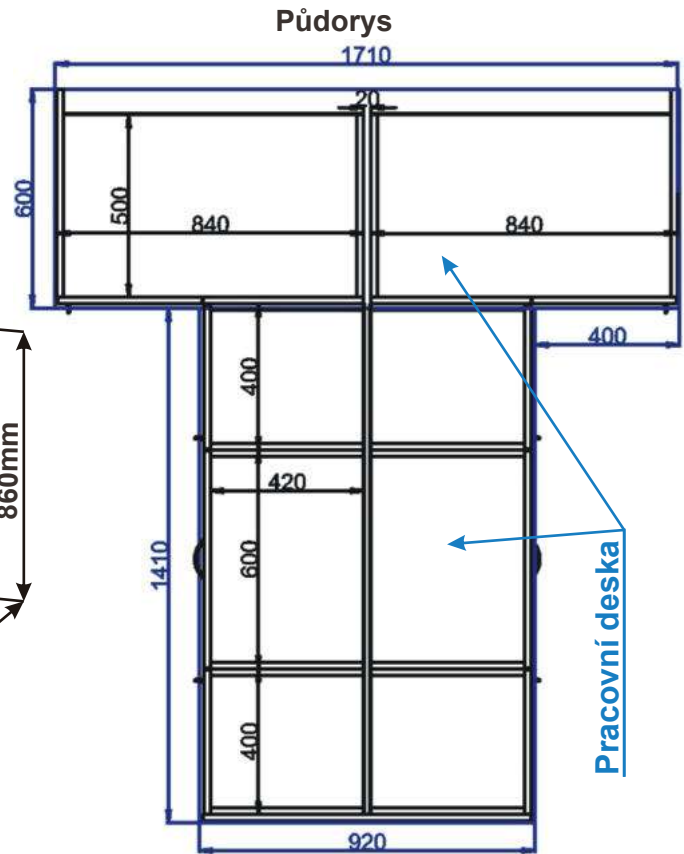

Ostrůvek F 171x201x86

Cena za komplet včetně pracovní desky: 35220,-Kč