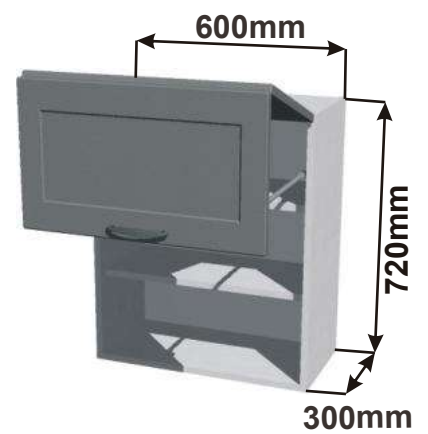

Korpus Lamino / Dvířka Lisovaná

Skříňka horní lomené HF 86
RET HORPL 86x72x30

Cena: 8800,- Kč

Skříňka horní lomené HF 80
RET HORPL 80x72x30

Cena: 8660,- Kč

Skříňka horní lomené HF 60
RET HORPL 60x72x30

Cena: 8200,- Kč