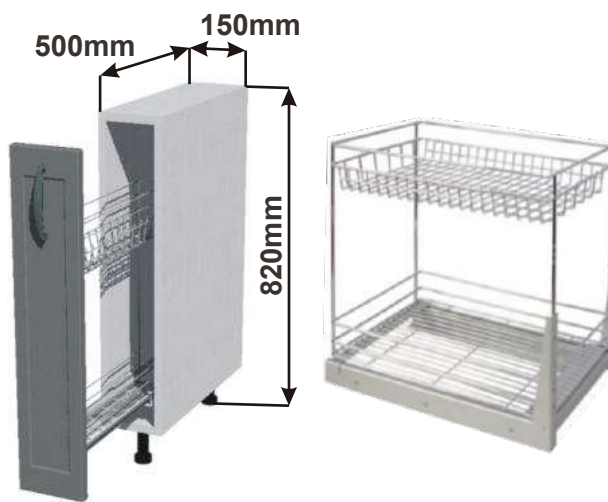

Cena: 3730,- Kč

Spodní skříňka VDP 30
RET SPO VDP 30x82x57

Cena: 3630,- Kč

Spodní skříňka VDP 20
RET SPO VDP 20x82x57

Cena: 2880,- Kč

Spodní skříňka VDP 15
RET SPO VDP 15x82x57

Cena: 2580,- Kč

Při vysunutí dvířek spolu s koši zůstává víko uvnitř skřínky. Po zasunutí víko opět dosedne na koše. Tzn. Při otevírání není potřeba víko zvedat.

Cena: 7930,- Kč

Při vysunutí dvířek spolu s koši zůstává víko uvnitř skřínky. Po zasunutí víko opět dosedne na koše. Tzn. Při otevírání není potřeba víko zvedat.

Cena: 6150,- Kč

Při vysunutí dvířek spolu s koši zůstává víko uvnitř skřínky. Po zasunutí víko opět dosedne na koše. Tzn. Při otevírání není potřeba víko zvedat.