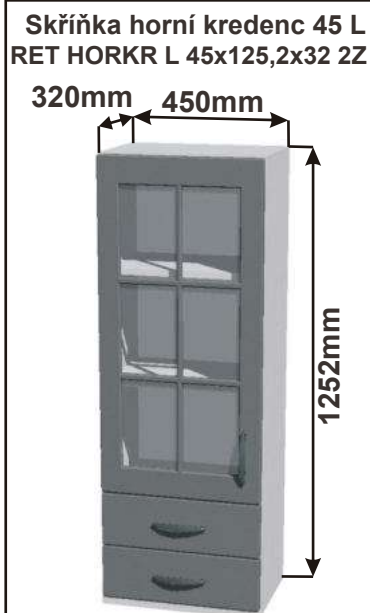

Cena: 3380,- Kč