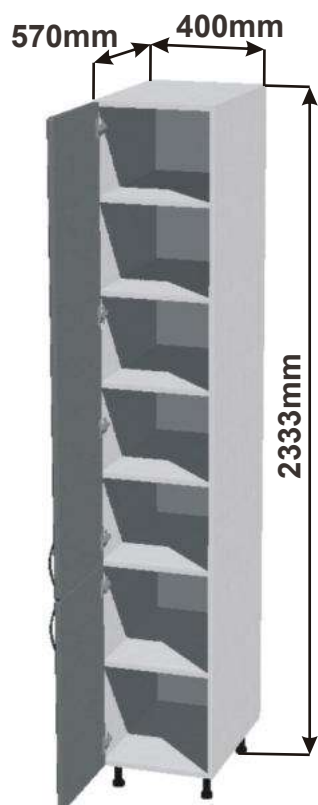

Skříňka 40 levá
RET VYS L 40x233,3x57