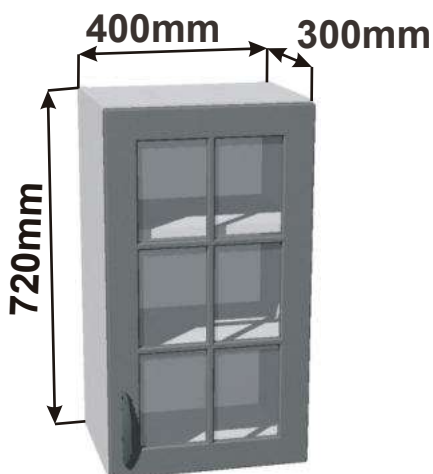

Skřínka prosklená 40 P
RET HOR SKL P 40x72x30