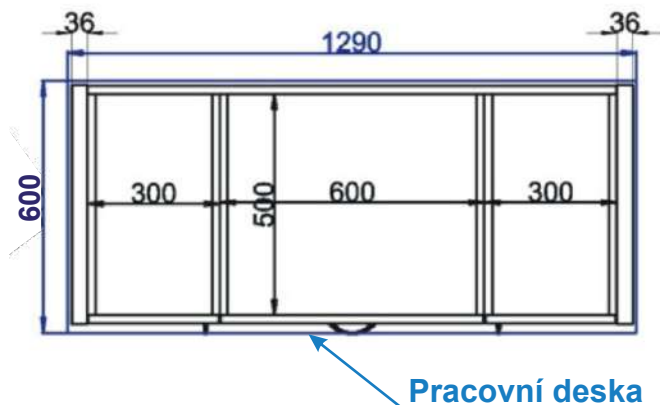

Cena: 13880,- Kč

Vysoká skř. s výsuvem 40
RET VYSK VDP 40x233,3x57

Cena: 11100,- Kč

Skříňka 60 vest 2x zásuvka
RET VYS SPOT Z
60x233,3x57

Cena: 5610,- Kč

Ostrůvek A1 129x57x86

Cena za komplet včetně pracovní desky: 9420,-Kč