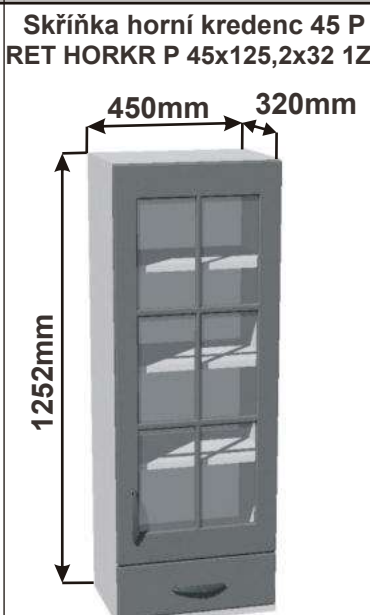

Cena: 3250,- Kč