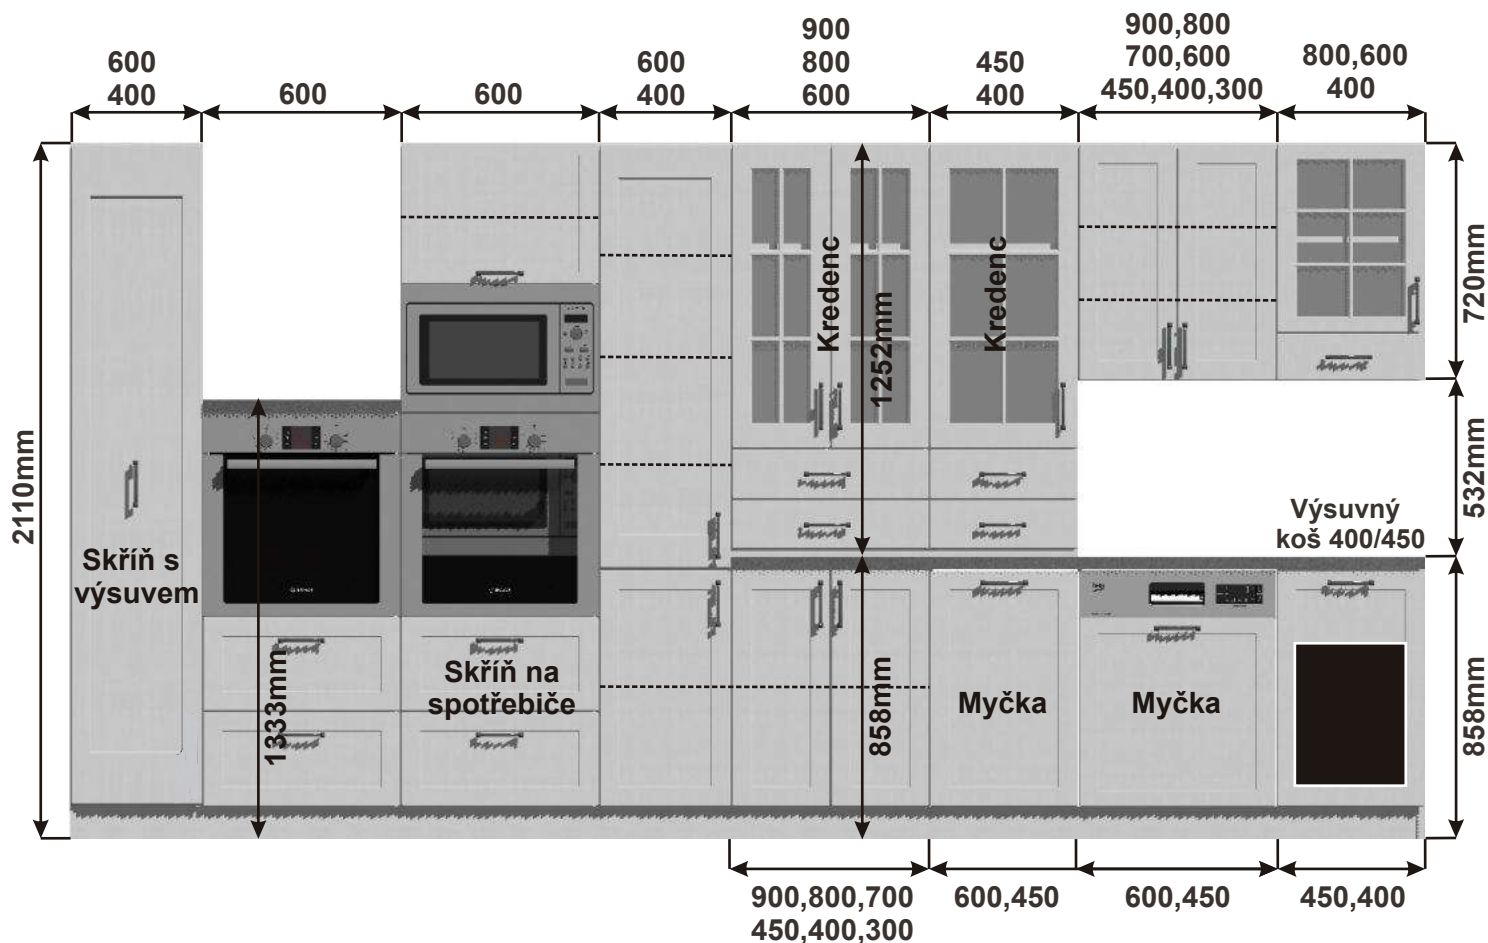

V případě, že by nevyhovoval standartní rozměr skříněk, lze vyrobit atypický rozměr.

Kuchyňské skřínky horní rohové 720

Korpus Lamino / Dvířka Lisovaná

Horní rohová skříňka PL-L 56
RET HVROH P 56x72x56

Cena: 2780,- Kč