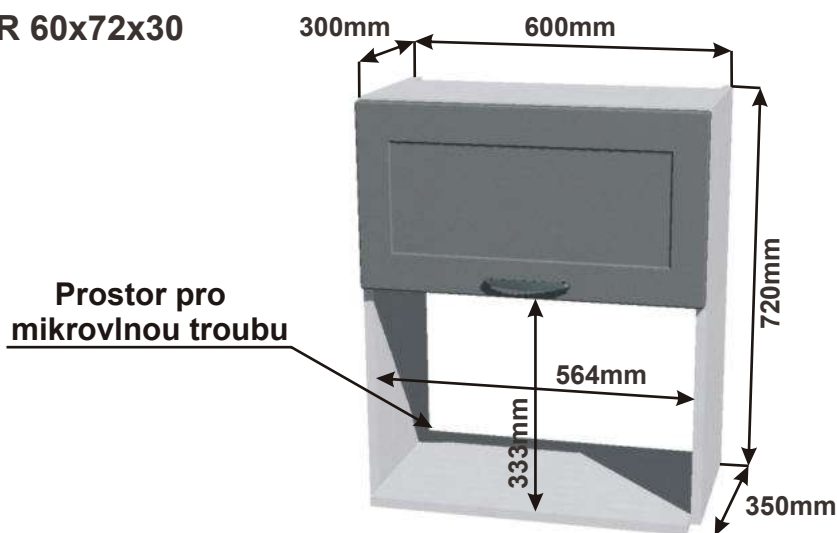

Kuchyňská skříňka s mikrovlnou troubou horní plné 720

Korpus Lamino / Dvířka Lisovaná

RET MIKR 60x72x30