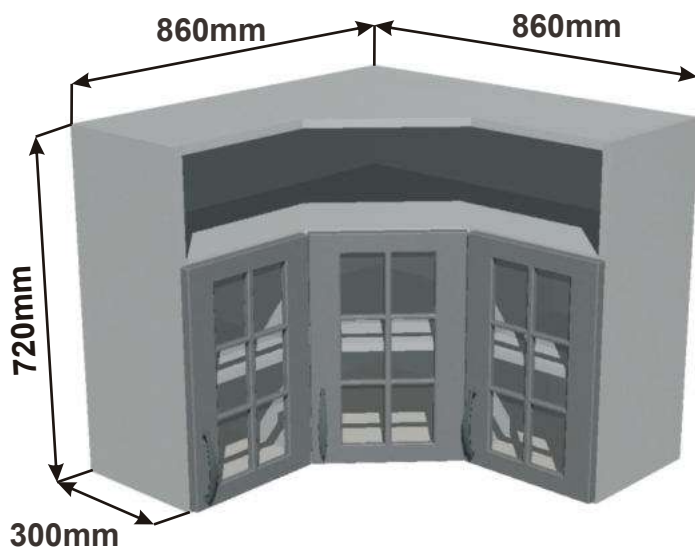

Rohová skříňka horní pravá
RET ROH SKL P 86x72x86