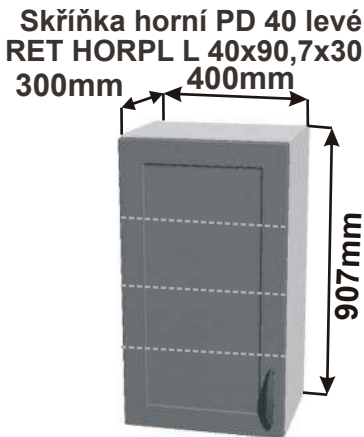

Cena: 2000,- Kč