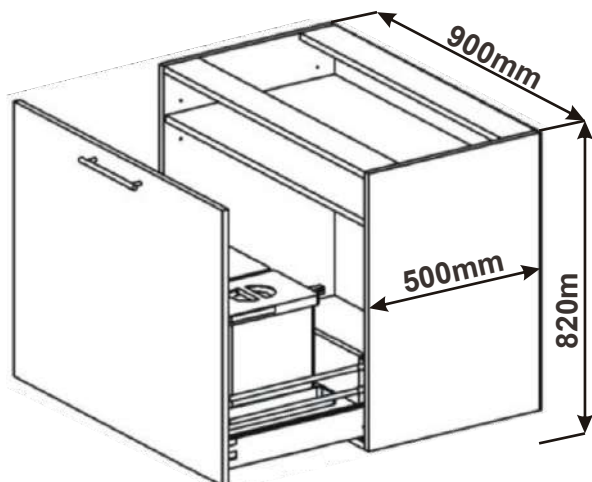

Spodní skř. s výsuvem
Odpadkovým košem 3K
RET SPO OD3K 90x82x57