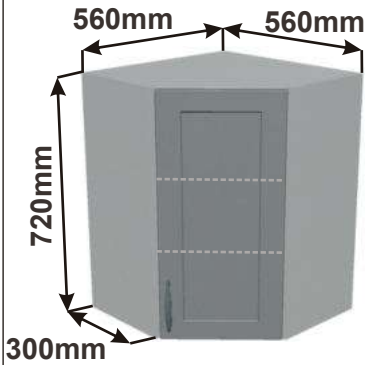

Horní rohová skříňka PL-P 56
RET HVROH P 56x72x56