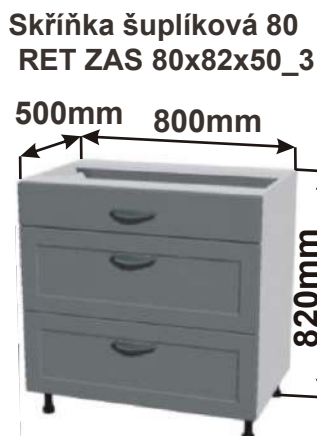

Cena: 4370,- Kč