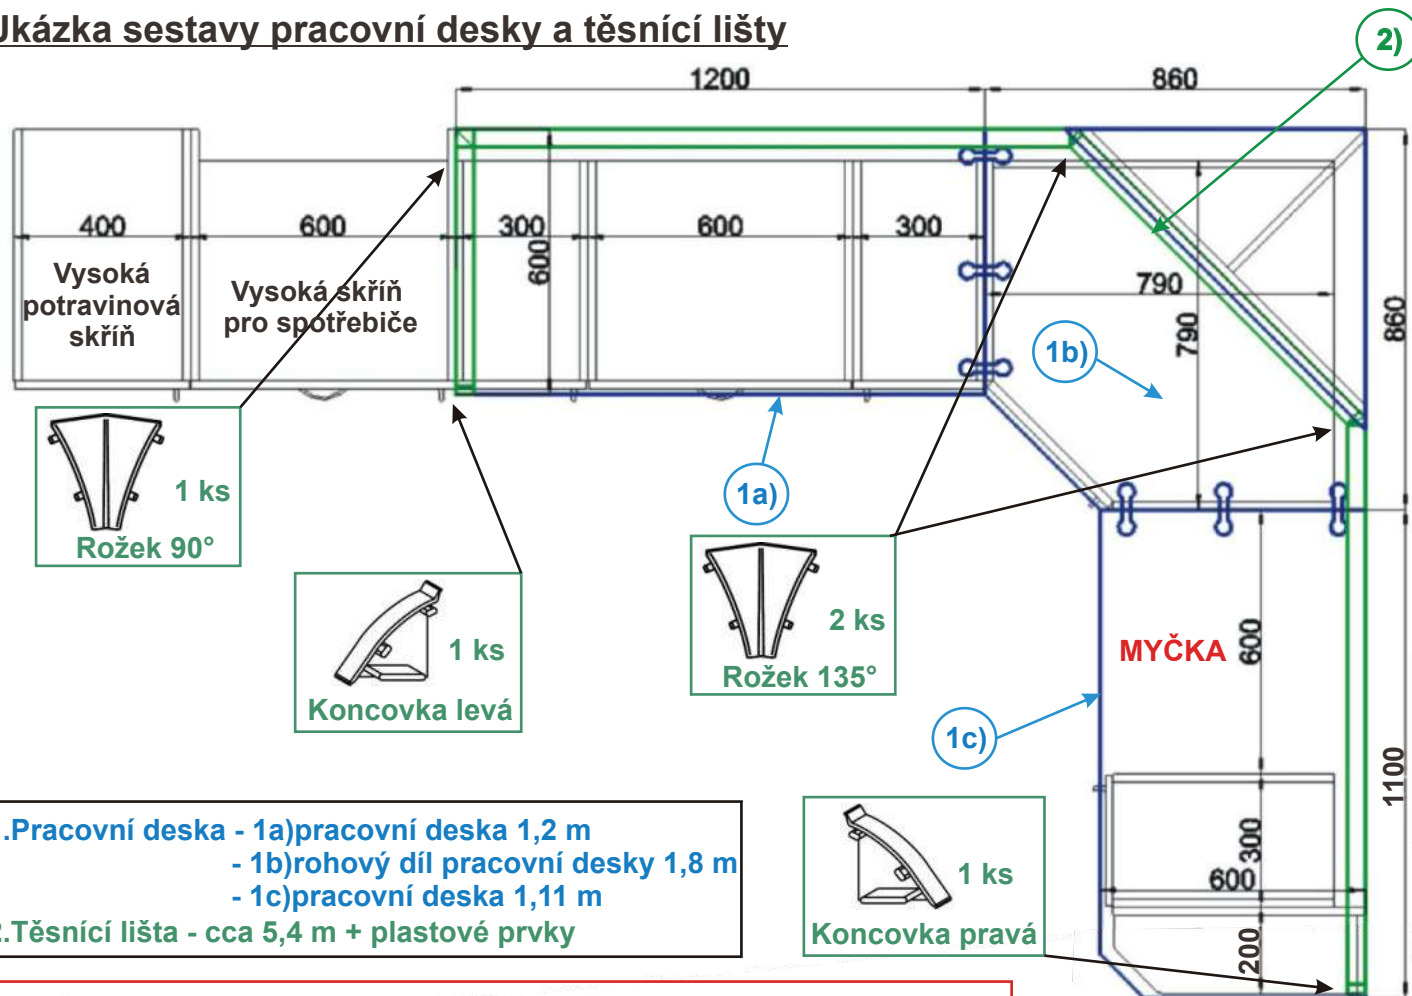

Ukázka sestavy pracovní desky a těsnící lišty

- 1.Pracovní deska - 1a)pracovní deska 1,2 m
 - 1b)rohový díl pracovní desky 1,8 m
 - 1c)pracovní deska 1,11 m
- 2.Těsnící lišta - cca 5,4 m + plastové prvky