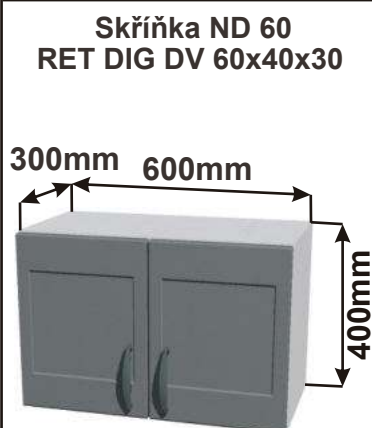

Skříňky nad výsuvnou digestoř

Korpus Lamino / Dvířka Lisovaná

Cena: 1930,- Kč

Cena: 1690,- Kč

Cena: 1930,- Kč

Cena: 1690,- Kč

Výsuvný odsávač par

V nabídce spotřebičů si můžete zakoupit odsávač par a my Vám jej zdarma zabudujeme do skříňky pro odsávače par. Jen je potřeba upřesnit tyto body.

1) Zda-li bude výstup odsávače vyveden do vzduchotechniky.
2) Kam?/Dozadu?/Nahoru?/Bez vývodu s uhlíkovým filtrem.

Výsuvná část odsávače par

Bez vývodu s uhlíkovým filtrem

Skříňky nad digestoř

Korpus Lamino / Dvířka Lisovaná

Cena: 1650,- Kč

Cena: 1490,- Kč

Cena: 2030,- Kč

Cena: 1810,- Kč

Cena: 1620,- Kč

Pevný odsávač par

V nabídce spotřebičů si můžete zakoupit odsávač par a my Vám jej zdarma zabudujeme do skříňky pro odsávače par. Jen je potřeba upřesnit tyto body.

1) Zda-li bude výstup odsávače vyveden do vzduchotechniky.
2) Kam?/Dozadu?/Nahoru?/Bez vývodu s uhlíkovým filtrem.

Bez vývodu s uhlíkovým filtrem