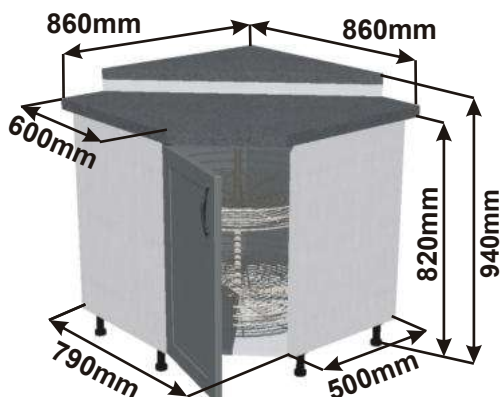

Spodní roh ODP levá
RET ROH ODP 690/1-1 L 86x82x86