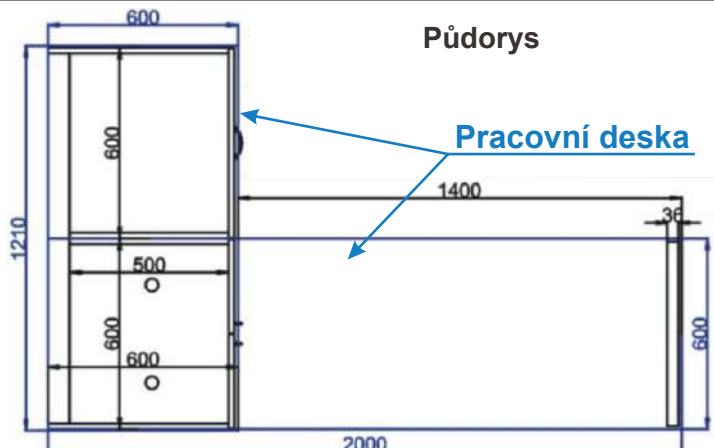

Půdorys

Cena za komplet včetně pracovní desky: 14520,-Kč bez židlí

Ostrůvek s pultem D 200x42x86

Půdorys

Cena za komplet včetně pracovní desky: 7420,-Kč

Ostrůvek s pultem E 200x120x113

Půdorys

Cena za komplet včetně pracovní desky: 13550,-Kč