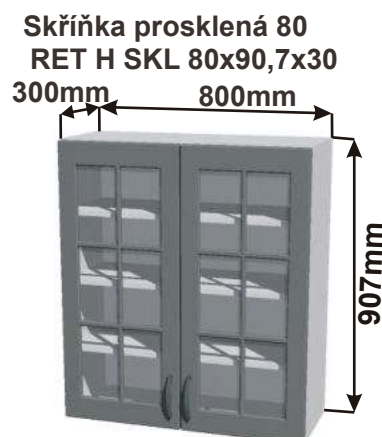

Cena: 2970,- Kč

Kuchyňské skříňky horní plné 907

Korpus Lamino / Dvířka Lisovaná

Cena: 3910,- Kč

Cena: 3560,- Kč

Cena: 3230,- Kč

Cena: 2900,- Kč

Cena: 2160,- Kč

Cena: 2160,- Kč

Cena: 2000,- Kč

Cena: 2000,- Kč

Cena: 3950,- Kč

Cena: 3380,- Kč

Kuchyňské skříňky horní rohové 907

Korpus Lamino / Dvířka Lisovaná

Cena: 3150,- Kč