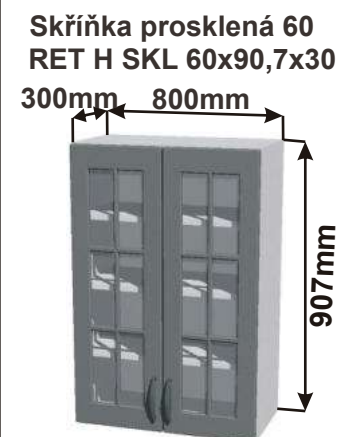

Cena: 2160,- Kč

Cena: 2000,- Kč

Cena: 2000,- Kč

Cena: 3950,- Kč

Cena: 3380,- Kč

Kuchyňské skříňky horní rohové 907

Korpus Lamino / Dvířka Lisovaná

Cena: 3150,- Kč