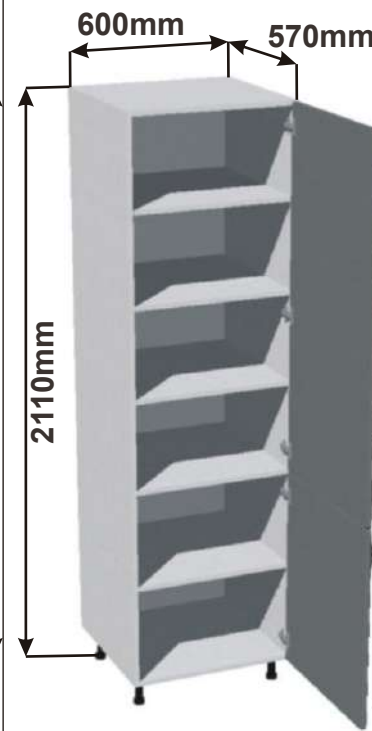

Skříňka 40 levá
RET VYS L 40x211x57

Cena: 5080,- Kč

Skříňka 40 pravá
RET VYS P 40x211x57

Cena: 5080,- Kč

Skříňka 60 levá
RET VYS L 60x211x57

Cena: 6600,- Kč

Skříňka 60 pravá
RET VYS P 60x211x57

Cena: 6600,- Kč