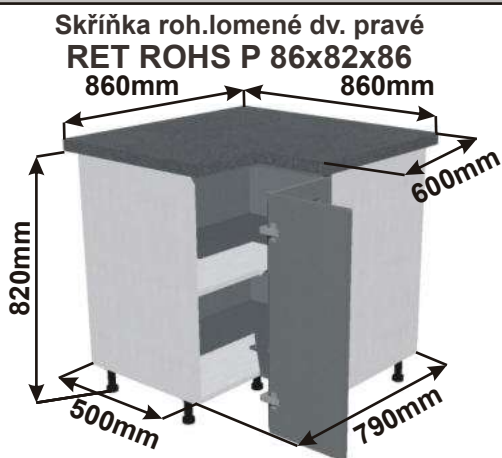

Cena bez pracovní desky

Cena: 4080,- Kč