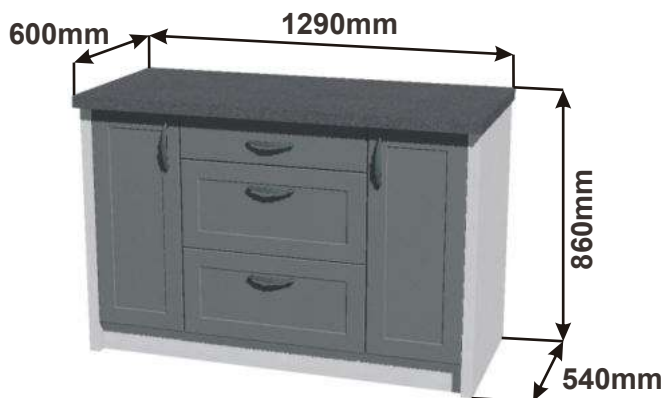

Cena: 13880,- Kč

Vysoká skř. s výsuvem 40
RET VYSK VDP 40x233,3x57

Cena: 11100,- Kč

Skříňka 60 vest 2x zásuvka
RET VYS SPOT Z
60x233,3x57

Cena: 5610,- Kč

Ostrůvek A1 129x57x86

Cena za komplet včetně pracovní desky: 9420,-Kč

Ostrůvek A2 1490x570x860

Cena za komplet včetně pracovní desky: 10320,-Kč

Ostrůvek s pultem B1 1290x570x860

Cena za komplet včetně pracovní desky: 12930,-Kč

Ostrůvek s pultem B2 1490x570x860

Cena za komplet včetně pracovní desky: 13640,-Kč