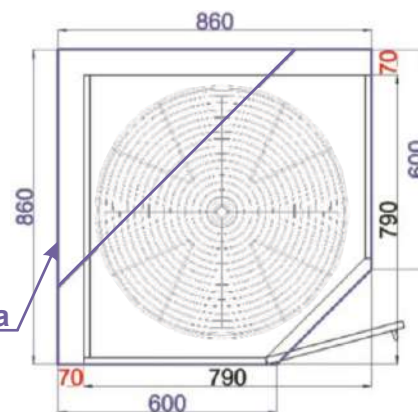

Cena bez pracovní desky

Cena: 5540,- Kč

Spodní roh ODP levá
RET ROH ODP 690/1-1 L 86x82x86

ukázky použití
půdorys

Pracovní deska

Cena bez pracovní desky

Cena: 4640,- Kč

Spodní roh ODP pravá
RET ROH ODP 690/1-1 P 86x82x86