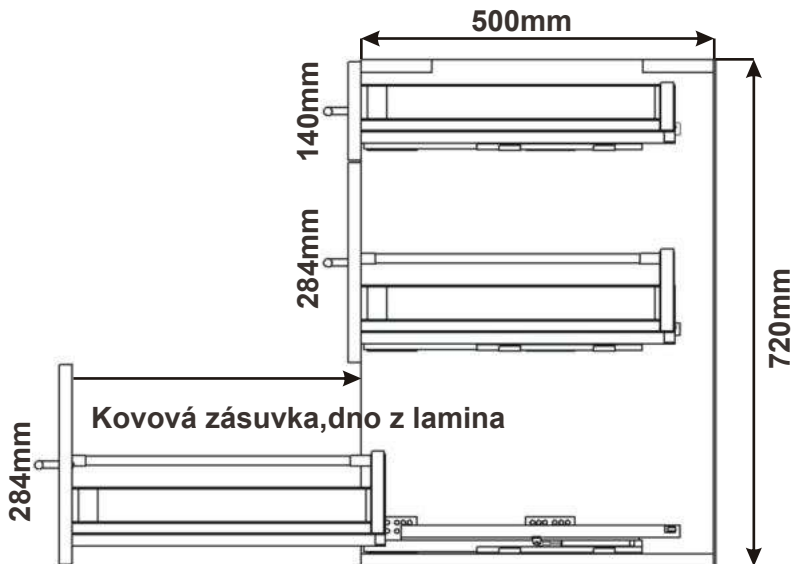

Kuchyňské skřínky spodní šuplíkové s tlumením dovření a dotahem

Skřínka šuplíková
RET ZAS TL 80(60,40)x82x50

Boční pohled

Detail zásuvky

Kuchyňské skřínky spodní šuplíkové, kovový pojezd bez tlumení a dotahu