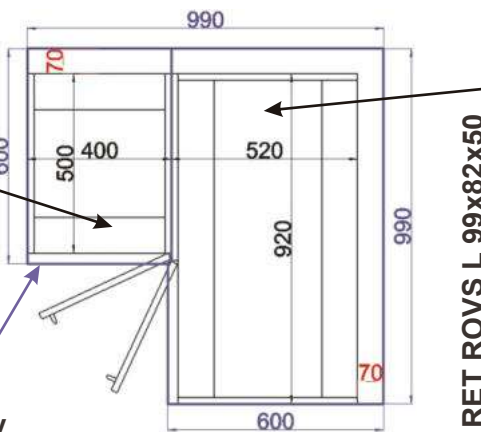

Cena bez pracovní desky

Cena: 4080,- Kč

ukázky použití
půdorys

RET SPO P40x82x50

Pracovní deska

Cena bez pracovní desky

Cena: 2780,- Kč

ukázky použití
půdorys