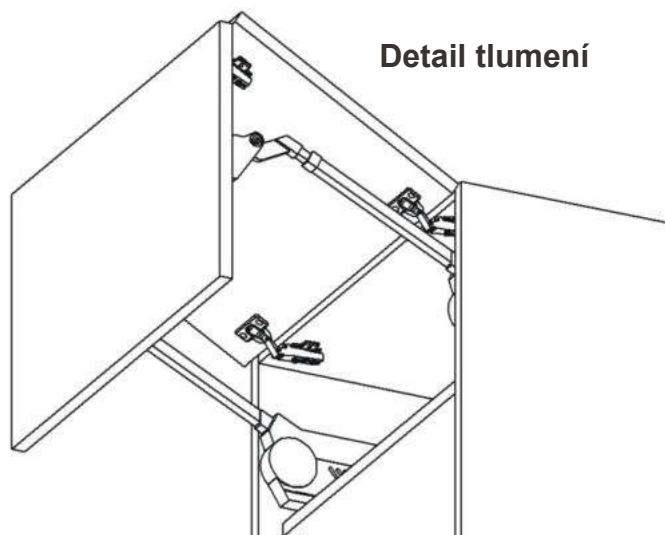

Detail tlumení