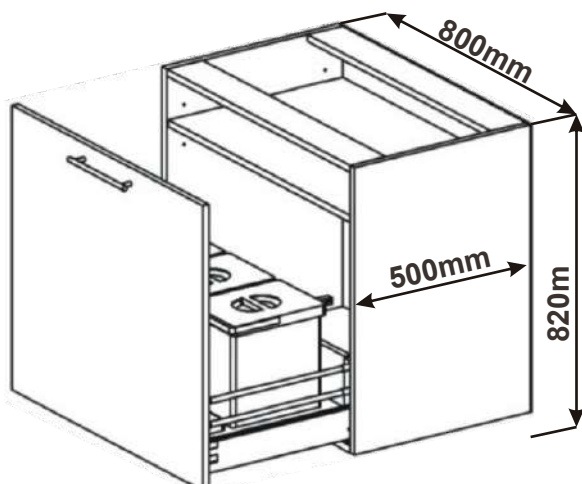

Spodní skř. s výsuvem
Odpadkovým košem 3K
RET SPO OD3K 90x82x57

Odpadkový koš 3x15l + 3x miska

U těchto košů je potřeba po otevření víko koše zvednout.

Cena skříňky včetně odpadkového koše: 7270,-Kč

Spodní skř. s výsuvem
Odpadkovým košem 3K
RET SPO OD3K 80x82x57

Odpadkový koš 3x15l + 3x miska

U těchto košů je potřeba po otevření víko koše zvednout.

Cena skříňky včetně odpadkového koše: 6750,-Kč

Spodní skř. s výsuvem
Odpadkovým košem 2K
RET SPO OD2K 60x82x57

Odpadkový koš 2x15l + 2x miska

U těchto košů je potřeba po otevření víko koše zvednout.

Cena skříňky včetně odpadkového koše: 4940,-Kč