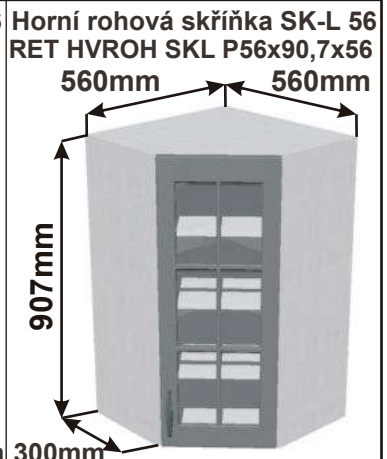

Cena: 3320,- Kč