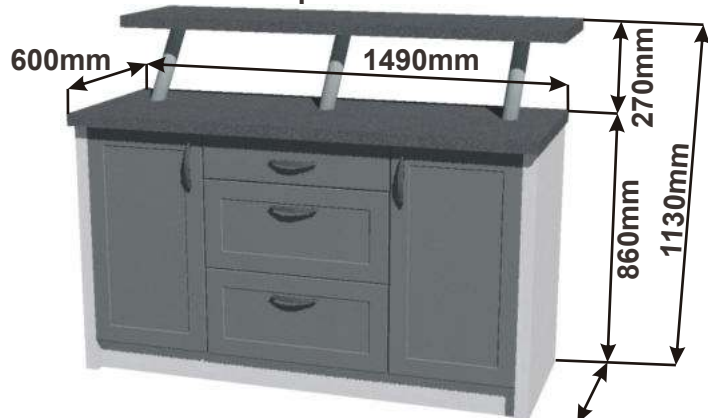

Ostrůvek A2 1490x570x860

Cena za komplet včetně pracovní desky: 10320,-Kč

Ostrůvek s pultem B1 1290x570x860

Cena za komplet včetně pracovní desky: 12930,-Kč

Ostrůvek s pultem B2 1490x570x860

Cena za komplet včetně pracovní desky: 13640,-Kč