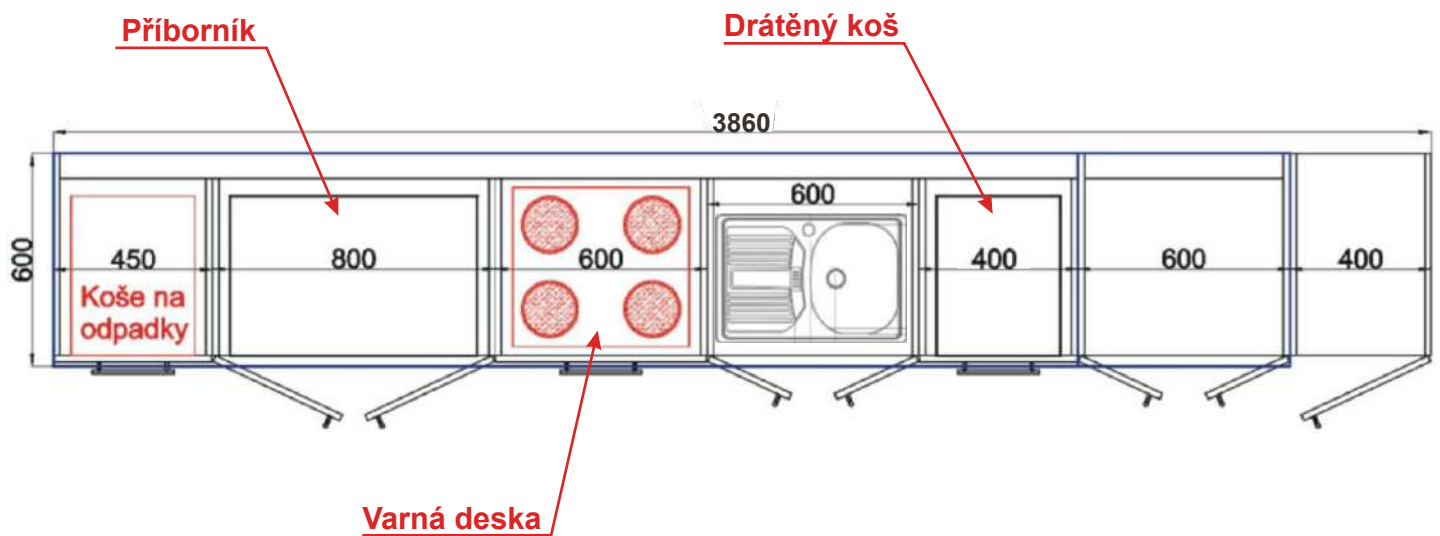

Spodní skříňky