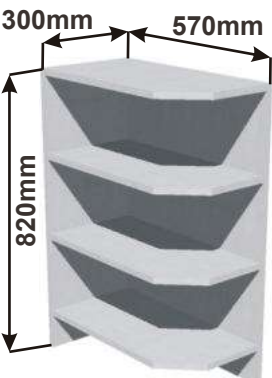

Police rohová pravá
LAM ROPO P 30x82x57