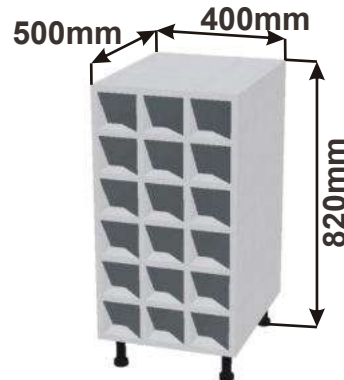

Skříňka 40 pravá
RET SPO P 40x82x50

Cena: 2000,- Kč

Skříňka 30 levá
RET SPO L 30x82x50

Cena: 1720,- Kč

Skříňka 30 pravá
RET SPO P 30x82x50

Cena: 1720,- Kč

Skříňka na víno
RET SPO VN 40x82x50

Cena: 2000,- Kč