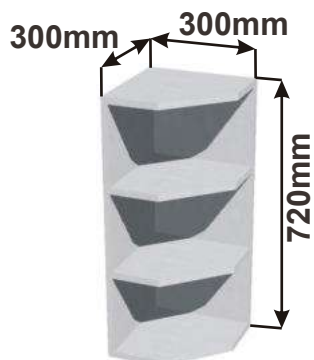

Kuchyňské skříňky horní rohové police

Police roh 30
LAM POL HROH 30x72x30