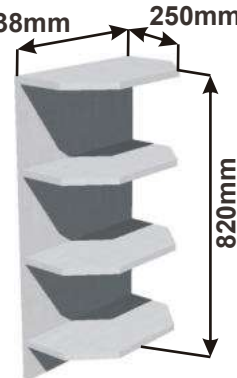

Police rohová pravá
LAM ROPO P 30x82x57

Cena: 1280,- Kč

Police rohová levá
LAM ROPO L 20x82x57

Cena: 1280,- Kč

Police rohová pravá
LAM ROPO P 20x82x57

Cena: 1280,- Kč

Police k pultu
LAM POL 43,8x82x25

Cena: 900,- Kč