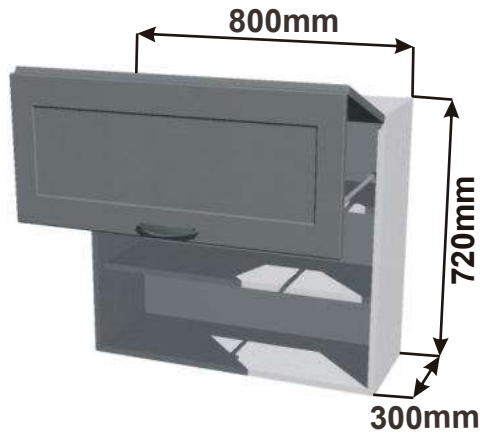

Korpus Lamino / Dvířka Lisovaná

Skříňka horní lomené HF 86
RET HORPL 86x72x30

Cena: 8800,- Kč

Skříňka horní lomené HF 80
RET HORPL 80x72x30

Cena: 8660,- Kč

Skříňka horní lomené HF 60
RET HORPL 60x72x30

Cena: 8200,- Kč