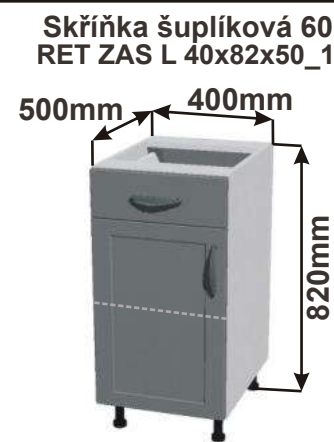

Cena: 2230,- Kč