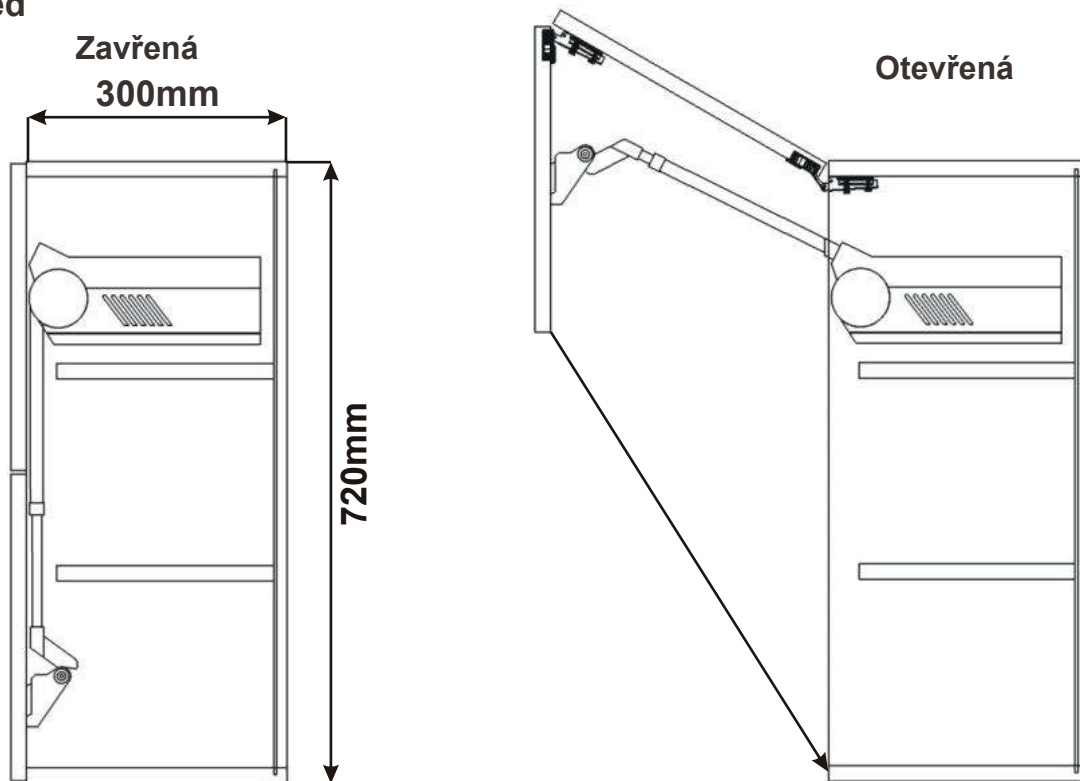

Skříňka horní lomené HF

Boční pohled