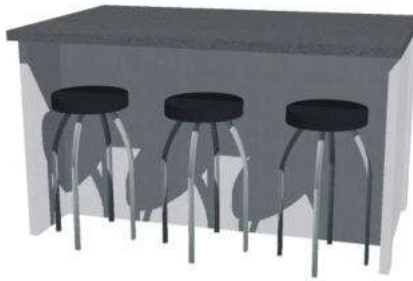

Ostrůvek C1 129x92x86

Pohled zepředu

Pohled zezadu

Půdorys

Cena za komplet včetně pracovní desky: 12940,-Kč bez židlí

Ostrůvek C2 149x92x86

Pohled zepředu

Pohled zezadu