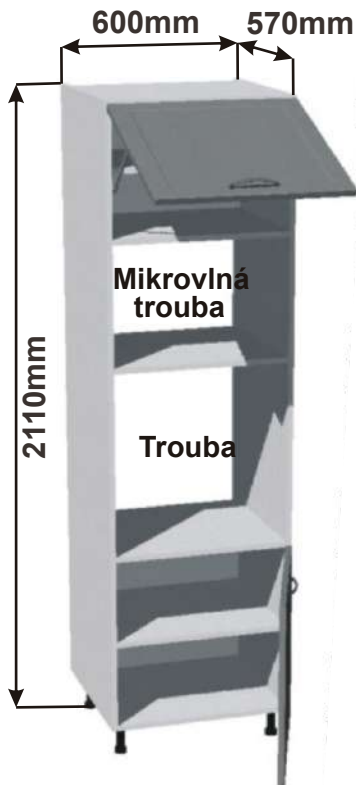

Skříňka 60 pravá
RET VYS SPOT P
60x211x57

Cena: 5060,- Kč