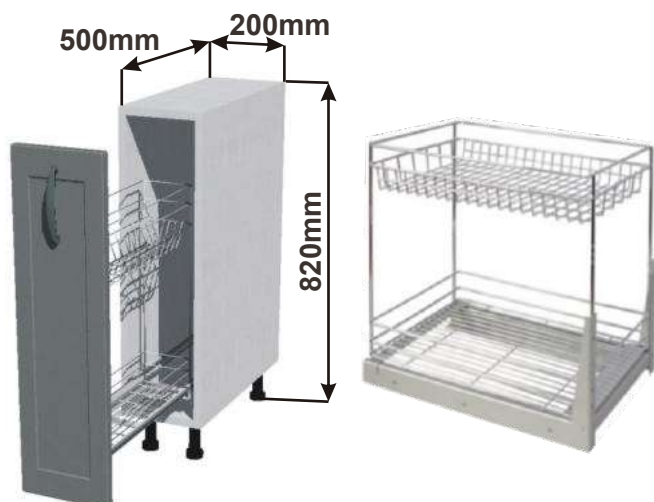

Cena: 3630,- Kč

Spodní skříňka VDP 20
RET SPO VDP 20x82x57