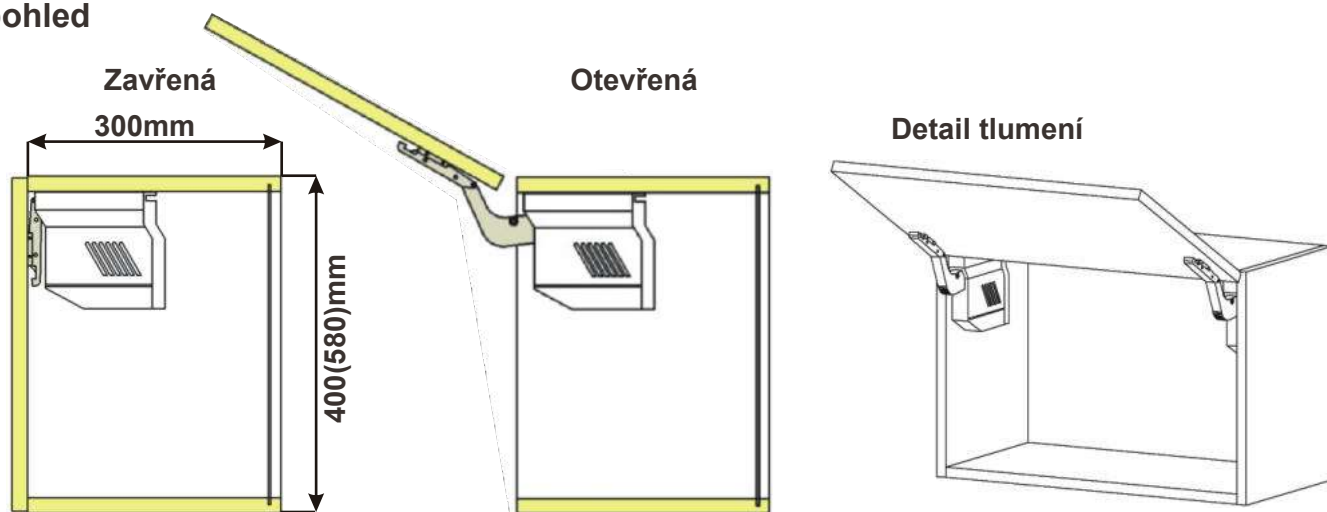

Skříňka ND HK
Boční pohled