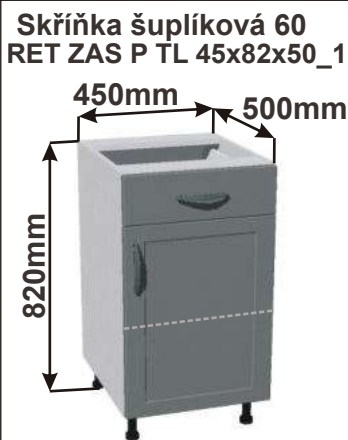

Kuchyňské skříňky - RETRO

Kuchyňské skříňky spodní šuplíkové s tlumením dovření

Korpus Lamino / Dvířka Lisovaná

Cena: 5000,- Kč

Cena: 4710,- Kč

Cena: 4410,- Kč

Cena: 4110,- Kč

Cena: 3300,- Kč