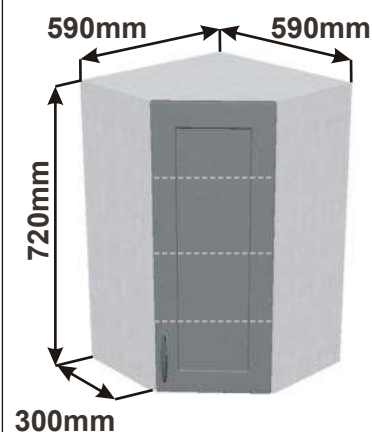

Cena: 3150,- Kč

Cena: 3320,- Kč

Cena: 3320,- Kč

Horní rohová skříňka PL-L 59
RET HVROH
P 59x90,7x59

Cena: 3370,- Kč

Horní rohová skříňka PL-P 59
RET HVROH
P 59x90,7x59

Cena: 3370,- Kč

Horní rohová skříňka SK-L 59
RET HVROH SKL
P 59x90,7x59