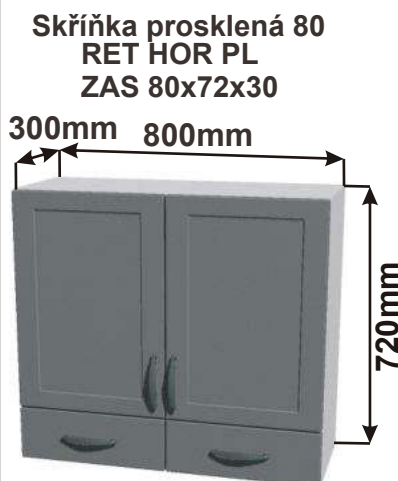

Cena: 3875,- Kč