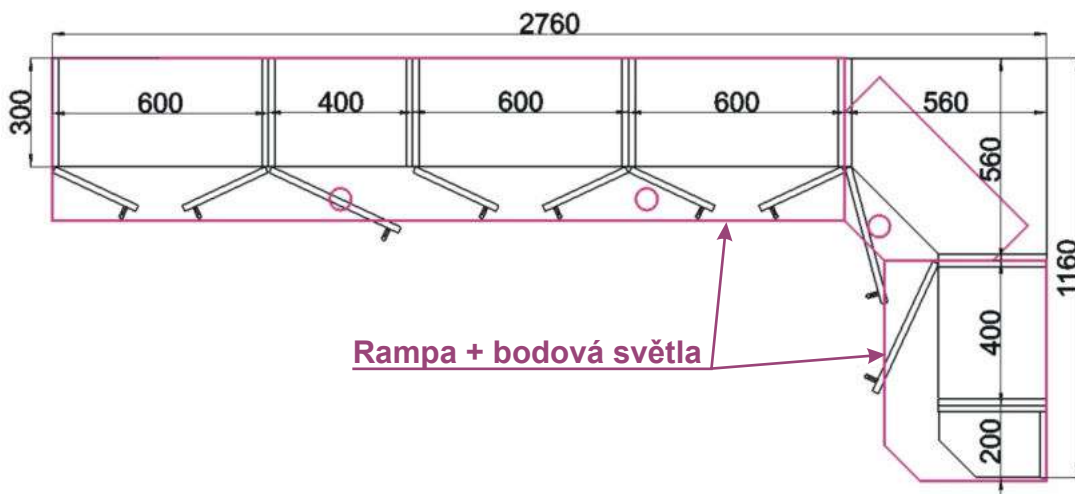

RETRO A

Spodní skříňky

Horní skříňky