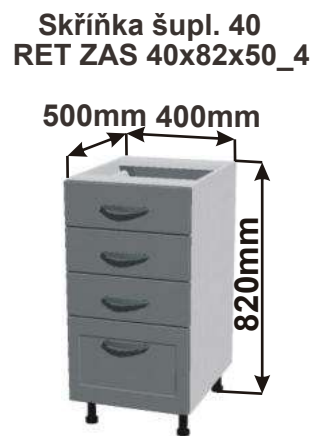

Cena: 3420,- Kč