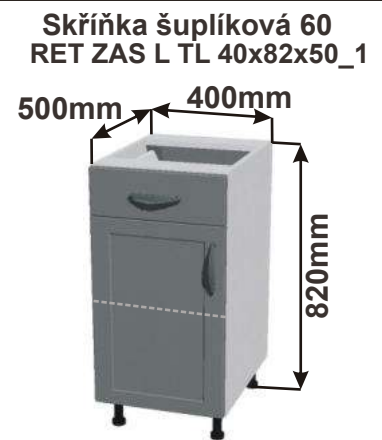

Cena: 3150,- Kč