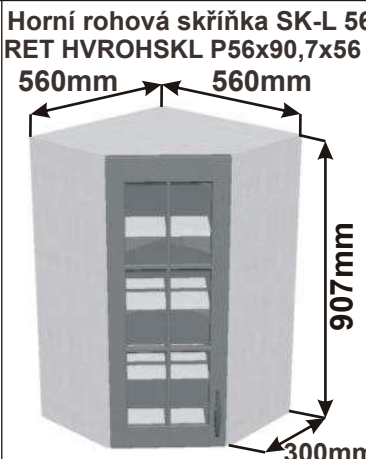

Cena: 3320,- Kč