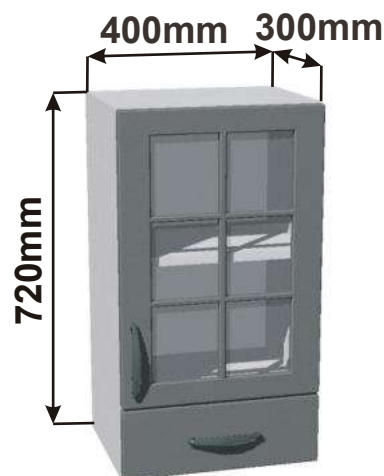

Cena: 1890,- Kč

Skřínka prosklená 40 P
RET HOR SKL P 40x72x30

Cena: 1890,- Kč

Skřínka prosklená 80
RET HOR SKL ZAS 80x72x30

Cena: 4160,- Kč

Skřínka prosklená 60
RET HOR SKL ZAS 60x72x30

Cena: 2810,- Kč

Skřínka prosklená 40 L
RET HOR SKL ZAS L 40x72x30

Cena: 1915,- Kč

Skřínka prosklená 40 P
RET HOR SKL ZAS P 40x72x30

Cena: 1915,- Kč

Kuchyňské skříňky horní kredenc K horním skříňkám 720mm

Korpus
Lamino /

Dvířka
Lisovaná

Cena: 6260,- Kč

Cena: 5610,- Kč