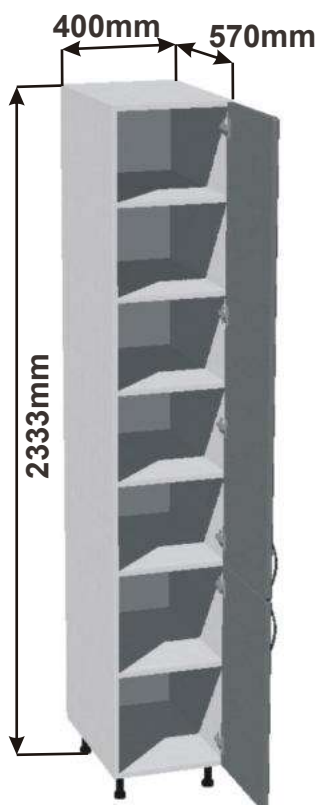

Kuchyňské skříňky spodní vysoké
K horním skříňkám 907mm

Korpus Lamino / Dvířka Lisovaná

Skříňka 40 levá
RET VYS L 40x233,3x57

Cena: 5230,- Kč

Skříňka 40 pravá
RET VYS P 40x233,3x57

Cena: 5230,- Kč

Skříňka 60 levá
RET VYS L 60x233,3x57