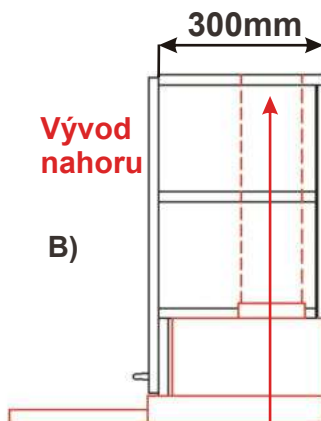

Detail tlumení

Výsuvný odsávač par

Výsuvná část odsávače par

Vývod dozadu

A)

580mm

Vývod nahoru

B)