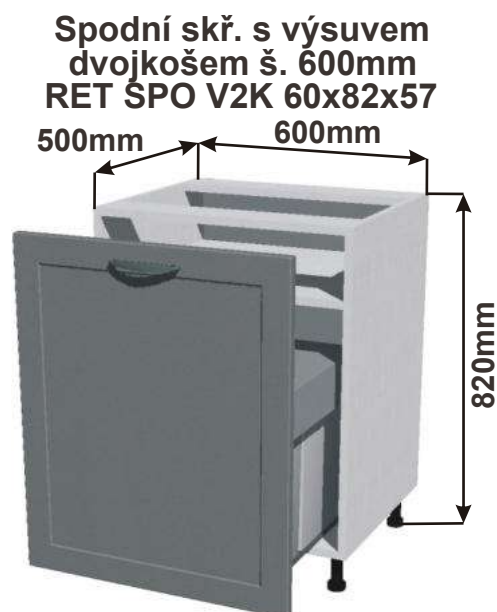

Cena: 3730,- Kč

Spodní skříňka VDP 30
RET SPO VDP 30x82x57

Cena: 3630,- Kč

Spodní skříňka VDP 20
RET SPO VDP 20x82x57

Cena: 2880,- Kč

Spodní skříňka VDP 15
RET SPO VDP 15x82x57

Cena: 2580,- Kč

Při vysunutí dvířek spolu s koši zůstává víko uvnitř skřínky. Po zasunutí víko opět dosedne na koše. Tzn. Při otevírání není potřeba víko zvedat.