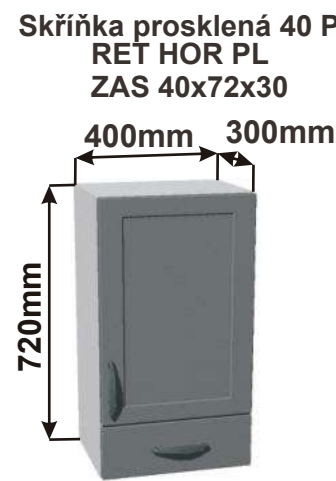

Cena: 1780,- Kč