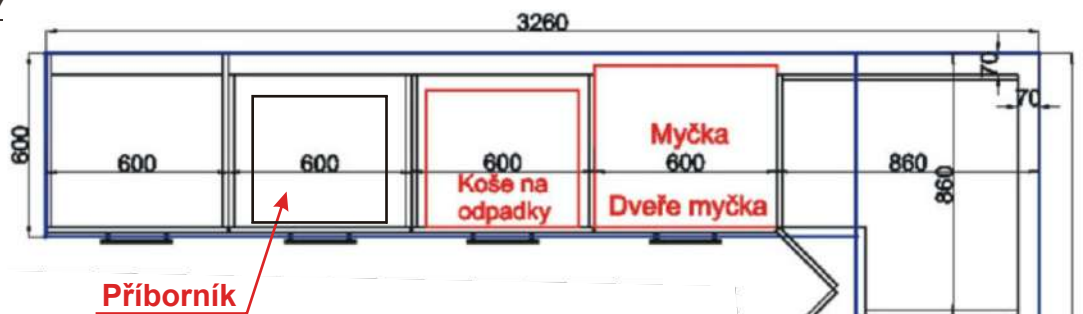

Spodní skříňky