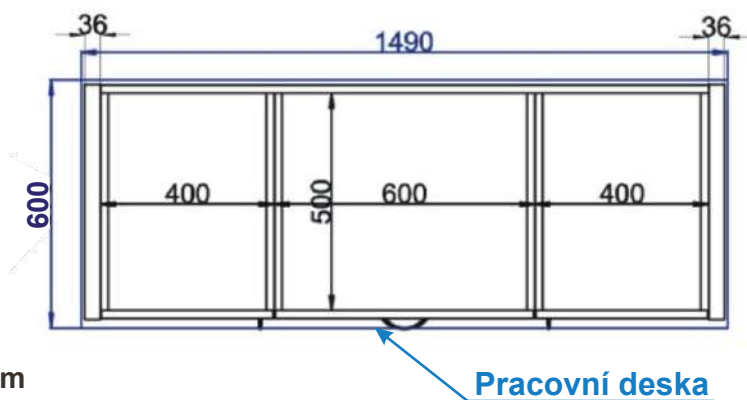

Ostrůvek A2 1490x570x860

Cena za komplet včetně pracovní desky: 10320,-Kč