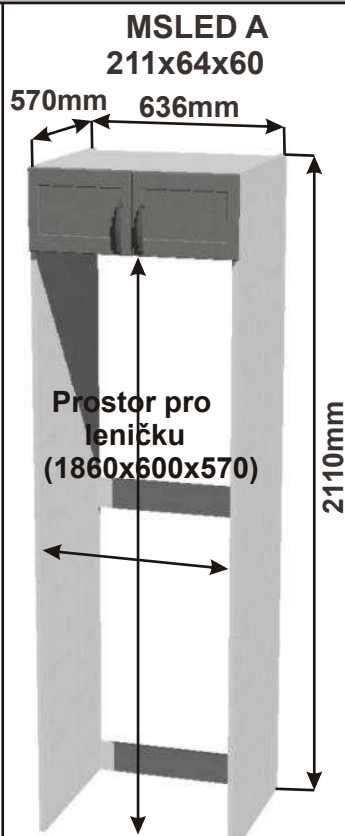

Cena bez pracovní desky
Cena: 5250,- Kč

Cena: 3010,- Kč