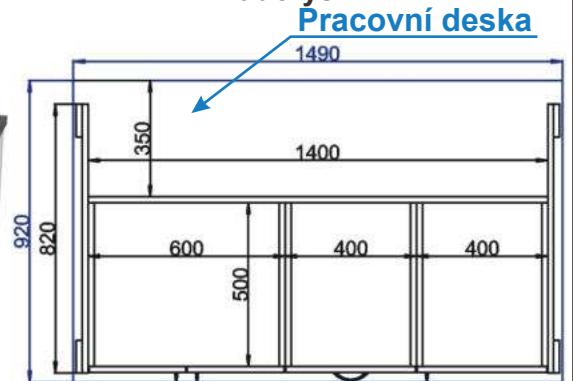

Půdorys

Cena za komplet včetně pracovní desky: 14520,-Kč bez židlí