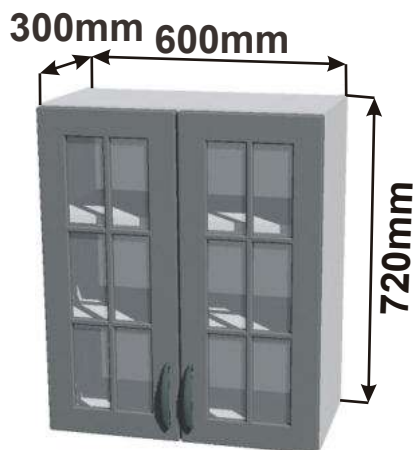

Cena: 2625,- Kč

Cena: 1780,- Kč

Cena: 1780,- Kč

Skřínka prosklená 80
RET HOR SKL 80x72x30

Cena: 3700,- Kč

Skřínka prosklená 60
RET HOR SKL 60x72x30

Cena: 2950,- Kč

Skřínka prosklená 40 L
RET HOR SKL L 40x72x30