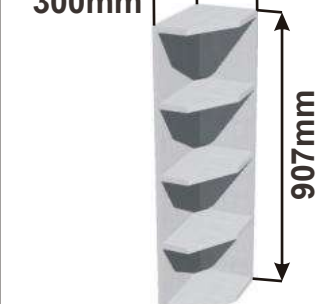

Police roh 20
LAM POL HROH
20x90,7x30