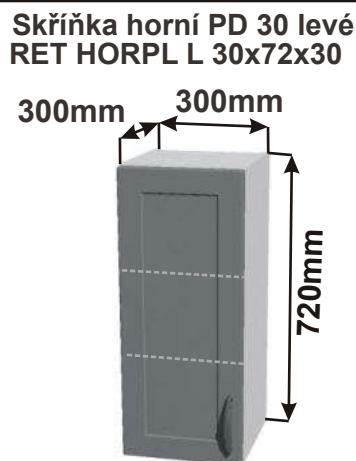

Cena: 1410,- Kč