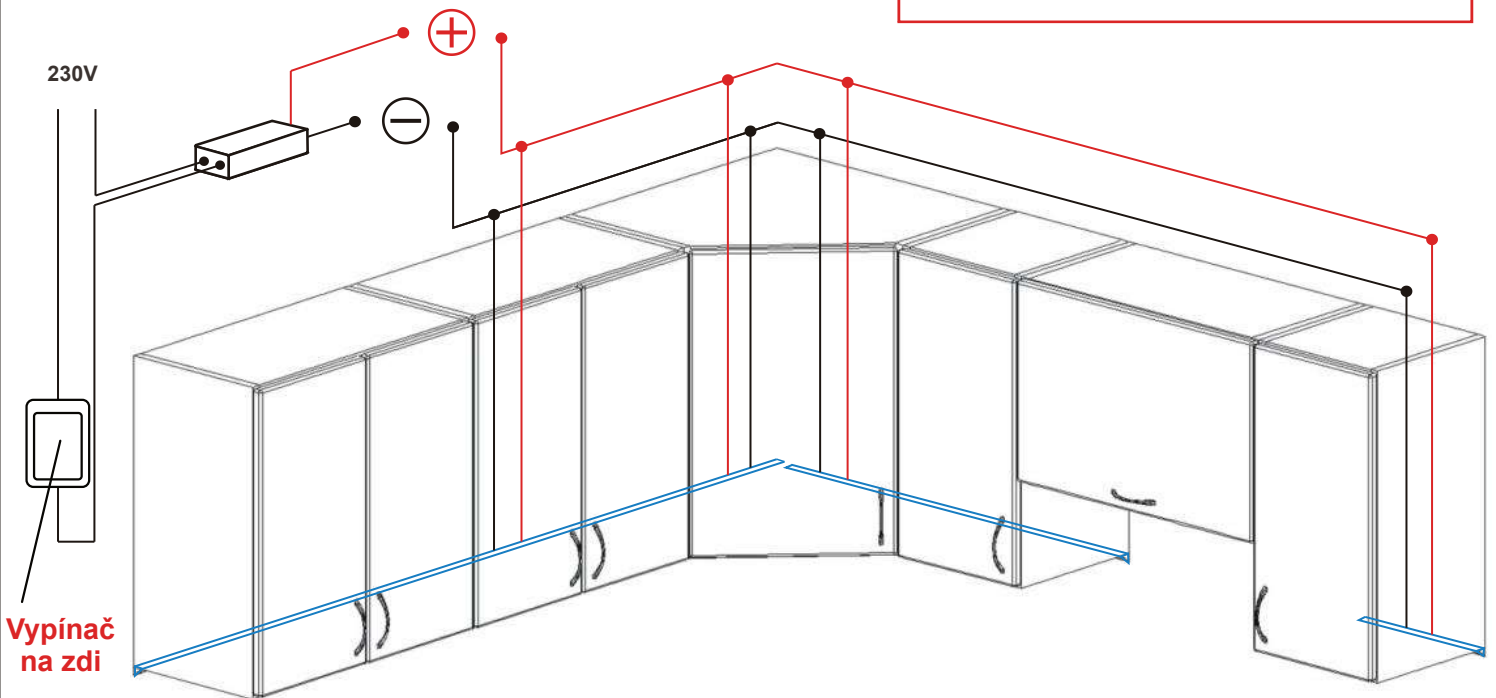

**Pokud vyjde světlo na vodorovné otevírání dvířek.
Při svícení dvířka zavírejte, jelikož dojde k poškození dvířek,
případně ke vzniku požáru!!**

Nasazení bodových světel

1.1.

1.2.

1.3.

1.4.

Jedná se o paralelní zapojení ! (nikoli sériové).

230V / 50Hz

Zapojení led osvětlení

230V / 50Hz/12V

Transformátor 230V / 50Hz/12V

- 1) Vypínání - vypínač na zdi, např. u dveří
 - 2) Vypínání - dotykové
- Toto je potřeba upřesnit při objednání.

V případě, že by nevyhovoval standartní rozměr skříněk, lze vyrobit atypický rozměr.