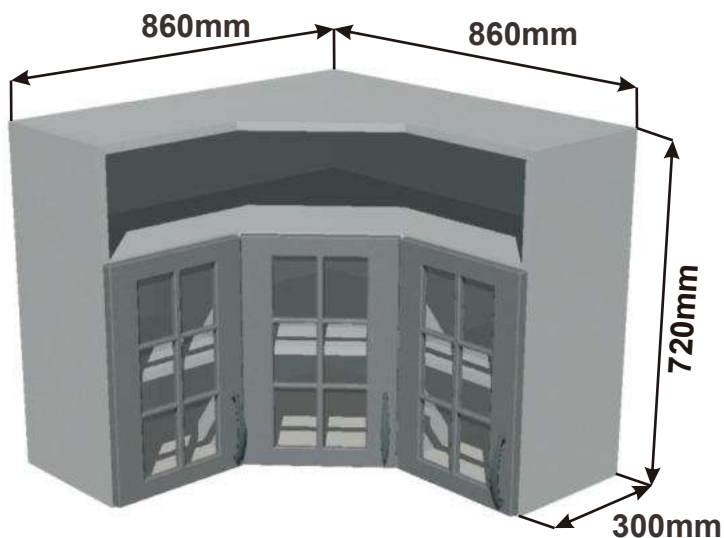

Cena: 3050,- Kč

Použití horních rohových skříněk 56 x výška x 56 cm

(Skutečné rozměry spodní skřínky jsou 790x790 mm + mezery u zdi 70 mm.

Rozměry s pracovní deskou jsou 860x860 mm.)

Použití horních rohových skříněk 59 x výška x 59 cm

(Skutečné rozměry spodní skřínky jsou 920x520 mm + mezery u zdi 70 mm.

Rozměry s pracovní deskou jsou 990x990 mm.)

RET ROVS P
99x82x50

RET ROVS L
99x82x50

Rohová skříňka horní levá
RET ROH SKL L 86x72x86

Cena: 5180,- Kč