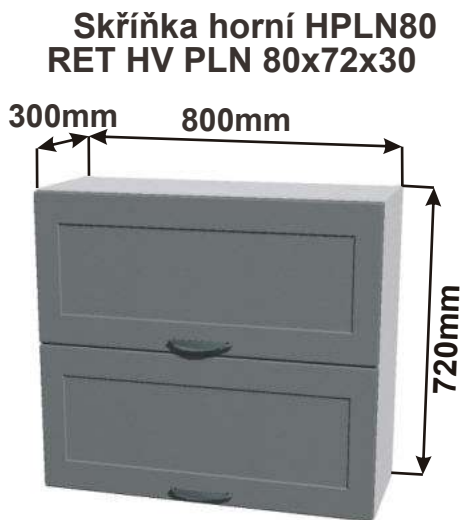

Cena: 3290,- Kč