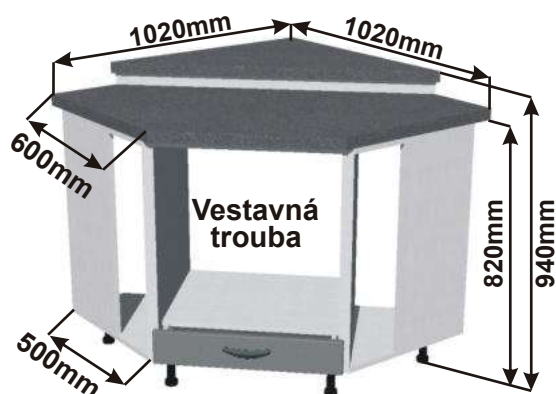

Spodní roh.skř. pro vest.troubu
RET ROH VESTR 102x82x102