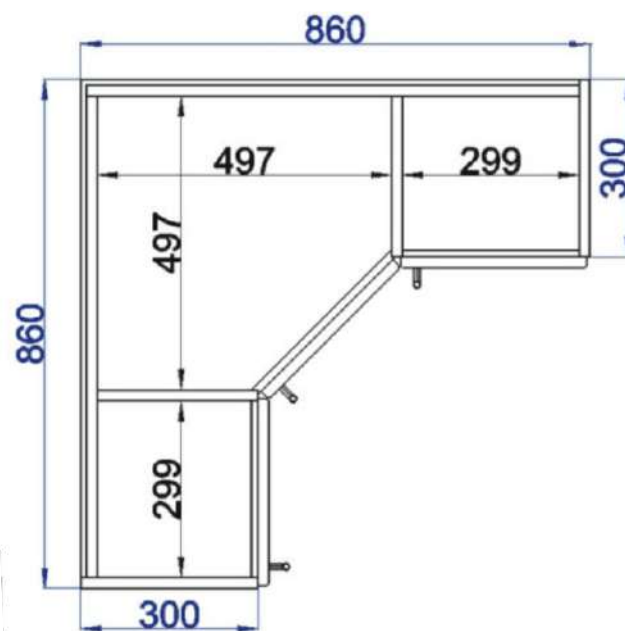

Rohová skříňka horní pravá
RET ROH SKL P 86x72x86