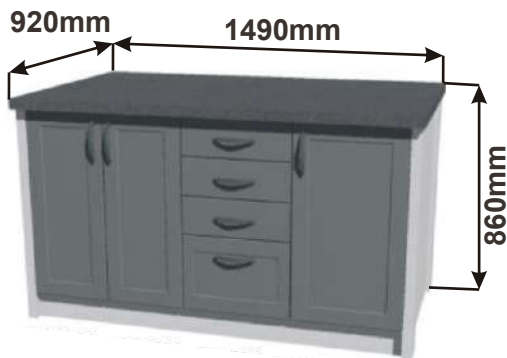

Ostrůvek C1 129x92x86

Pohled zepředu

Pohled zezadu

Půdorys

Cena za komplet včetně pracovní desky: 12940,-Kč bez židlí

Ostrůvek C2 149x92x86

Pohled zepředu

Pohled zezadu