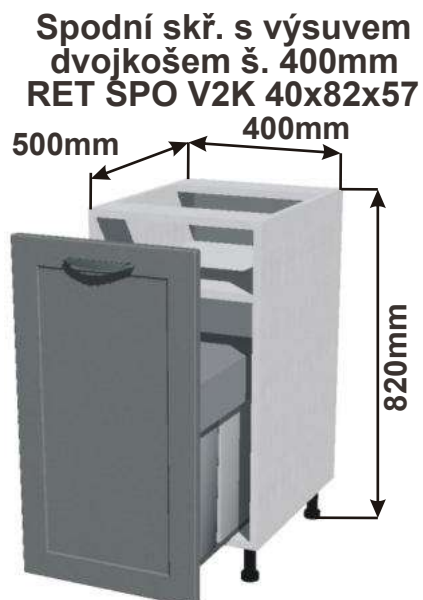

Při vysunutí dvířek spolu s koši zůstává víko uvnitř skřínky. Po zasunutí víko opět dosedne na koše. Tzn. Při otevírání není potřeba víko zvedat.

Cena: 5600,- Kč