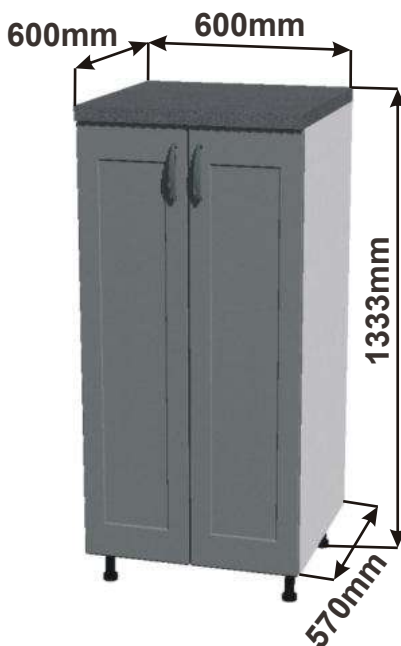

Korpus Lamino / Dvířka Lisovaná

Skříňka 60 nízká vest
RET NIZ SPOT Z
60x129,5x57

Cena bez pracovní desky 38mm

Cena: 3760,- Kč

Skříňka 60 nízká vest
RET NIZ SPOT DV
60x129,5x57

Cena bez pracovní desky 38mm

Cena: 4125,- Kč