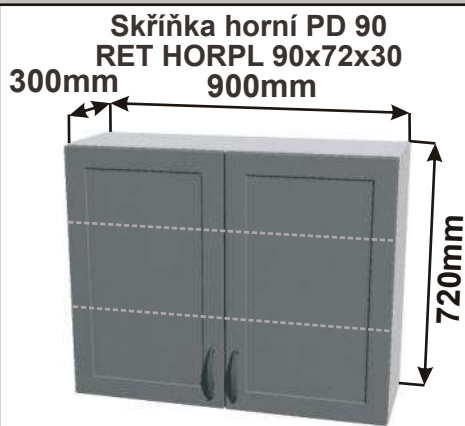

Cena: 880,- Kč

Police roh 20
LAM POL HROH
20x90,7x30

Cena: 880,- Kč

Kuchyňské skříňky horní plné 720

Korpus Lamino / Dvířka Lisovaná

Cena: 3280,- Kč

Cena: 2980,- Kč

Cena: 2720,- Kč