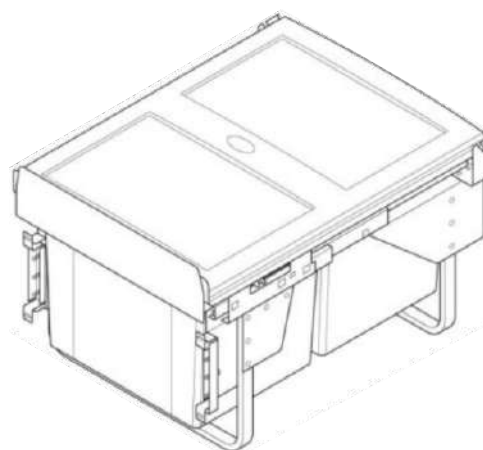

Při vysunutí dvířek spolu s koši zůstává víko uvnitř skřínky. Po zasunutí víko opět dosedne na koše. Tzn. Při otevírání není potřeba víko zvedat.

Cena: 6150,- Kč