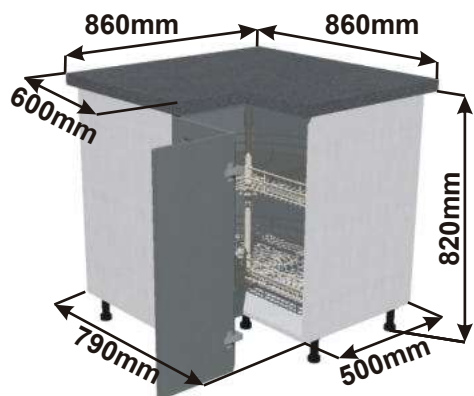

Spodní roh ODP levá
RET ROH ODP 690/3-4 L 86x82x86