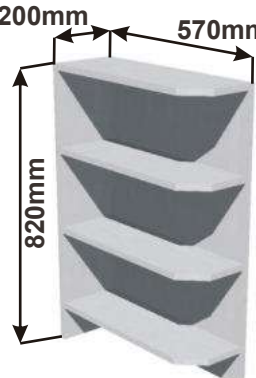

Police rohová pravá
LAM ROPO P 30x82x57

Cena: 1280,- Kč

Police rohová levá
LAM ROPO L 20x82x57

Cena: 1280,- Kč

Police rohová pravá
LAM ROPO P 20x82x57

Cena: 1280,- Kč

Police k pultu
LAM POL 43,8x82x25

Cena: 900,- Kč