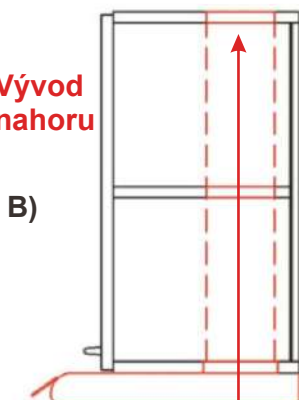

Vývod nahoru