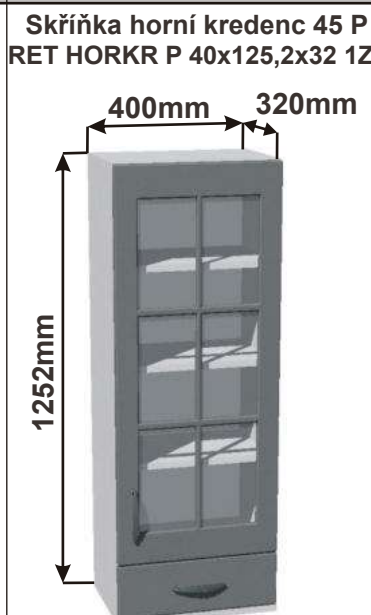

Cena: 2970,- Kč

Kuchyňské skříňky horní plné 907

Korpus Lamino / Dvířka Lisovaná

Cena: 3910,- Kč

Cena: 3560,- Kč

Cena: 3230,- Kč

Cena: 2900,- Kč

Cena: 2160,- Kč