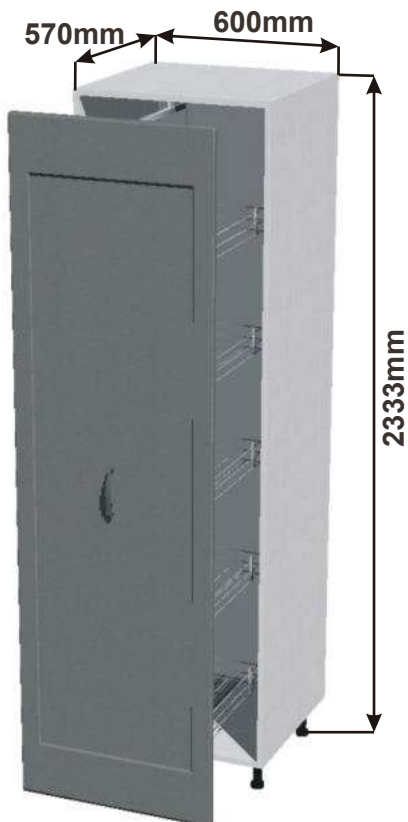

Cena: 13810,- Kč

Vysoká skř. s výsuvem 40
RET VYSK VDP 40x211x57

Cena: 11220,- Kč

Vysoká skříňka s výsuvem + drátěný program,
pro spotřebiče K horním skříňkám 907mm

Korpus Lamino / Dvířka Lisovaná

Vysoká skř. s výsuvem 60
RET VYSK VDP 60x233,3x57

Cena: 13880,- Kč

Vysoká skř. s výsuvem 40
RET VYSK VDP 40x233,3x57

Cena: 11100,- Kč

Skříňka 60 vest 2x zásuvka
RET VYS SPOT Z
60x233,3x57

Cena: 5610,- Kč

Ostrůvek A1 129x57x86

Cena za komplet včetně pracovní desky: 9420,-Kč