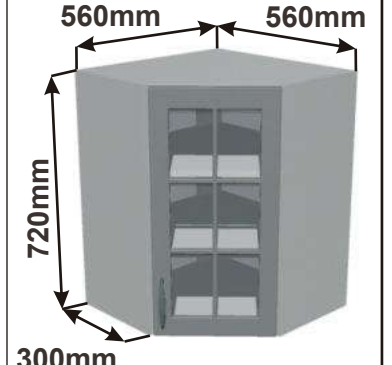

V případě, že by nevyhovoval standartní rozměr skříněk, lze vyrobit atypický rozměr.

Kuchyňské skřínky horní rohové 720

Korpus Lamino / Dvířka Lisovaná

Horní rohová skříňka PL-L 56
RET HVROH P 56x72x56

Cena: 2780,- Kč

Horní rohová skříňka PL-P 56
RET HVROH P 56x72x56

Cena: 2780,- Kč

Horní rohová skříňka SK-L 56
RET HVROH SKL P 56x72x56

Cena: 2950,- Kč

Horní rohová skříňka SK-L 56
RET HVROH SKL P 56x72x56

Cena: 2950,- Kč

Cena: 3050,- Kč

Použití horních rohových skříněk 56 x výška x 56 cm

(Skutečné rozměry spodní skřínky jsou 790x790 mm + mezery u zdi 70 mm.

Rozměry s pracovní deskou jsou 860x860 mm.)

Použití horních rohových skříněk 59 x výška x 59 cm