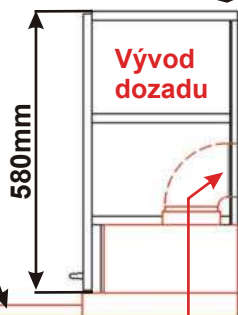

Bez vývodu s uhlíkovým filtrem