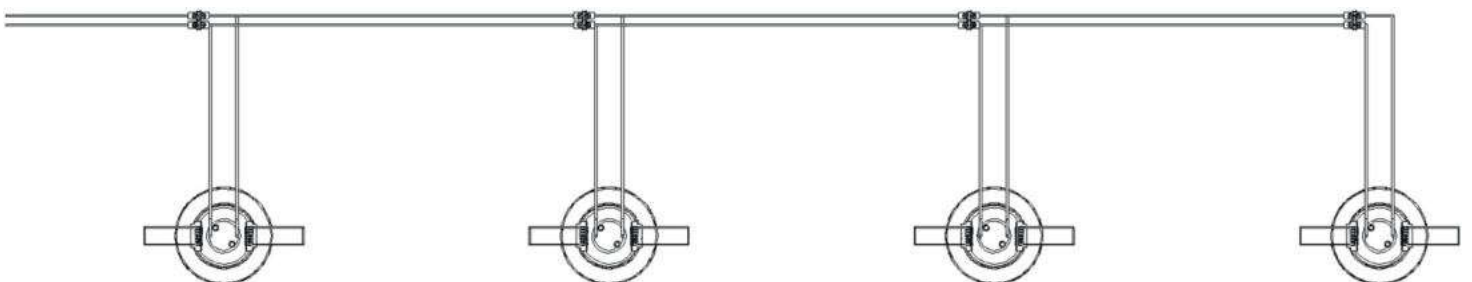

Jedná se o paralelní zapojení ! (nikoli sériové).

230V / 50Hz