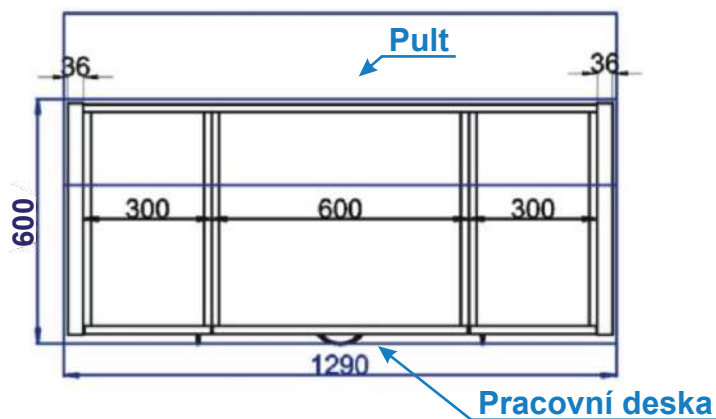

Cena: 13880,- Kč

Vysoká skř. s výsuvem 40
RET VYSK VDP 40x233,3x57

Cena: 11100,- Kč

Skříňka 60 vest 2x zásuvka
RET VYS SPOT Z
60x233,3x57

Cena: 5610,- Kč

Ostrůvek A1 129x57x86

Cena za komplet včetně pracovní desky: 9420,-Kč

Ostrůvek A2 1490x570x860

Cena za komplet včetně pracovní desky: 10320,-Kč

Ostrůvek s pultem B1 1290x570x860

Cena za komplet včetně pracovní desky: 12930,-Kč

Ostrůvek s pultem B2 1490x570x860

Cena za komplet včetně pracovní desky: 13640,-Kč