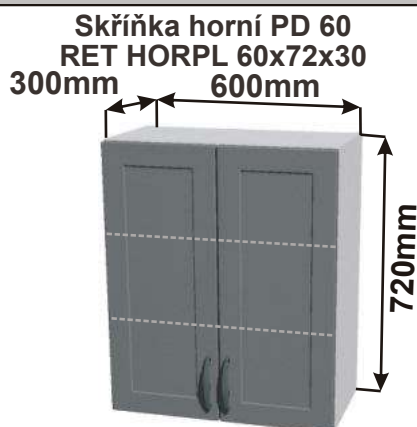

Cena: 880,- Kč

Police roh 20
LAM POL HROH
20x90,7x30

Cena: 880,- Kč

Kuchyňské skříňky horní plné 720

Korpus Lamino / Dvířka Lisovaná

Cena: 3280,- Kč

Cena: 2980,- Kč

Cena: 2720,- Kč