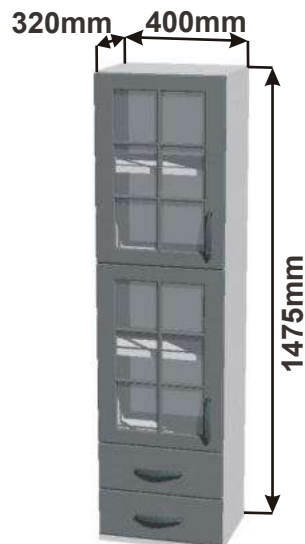

Skříňka horní kredenc 45 L
RET HORKR L40x147,5x32 1Z