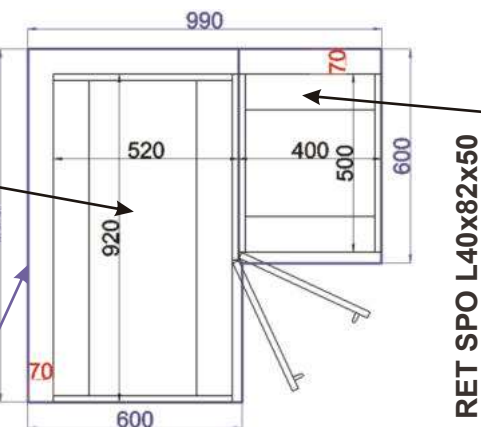

ukázky použití
půdorys

RET ROVS
P 99x82x50

Pracovní deska

Cena bez pracovní desky

Cena: 2780,- Kč