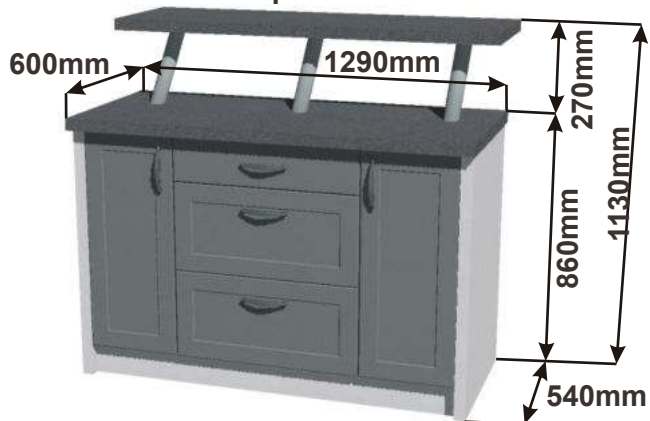

Cena: 13880,- Kč

Vysoká skř. s výsuvem 40
RET VYSK VDP 40x233,3x57

Cena: 11100,- Kč

Skříňka 60 vest 2x zásuvka
RET VYS SPOT Z
60x233,3x57

Cena: 5610,- Kč

Ostrůvek A1 129x57x86

Cena za komplet včetně pracovní desky: 9420,-Kč

Ostrůvek A2 1490x570x860

Cena za komplet včetně pracovní desky: 10320,-Kč

Ostrůvek s pultem B1 1290x570x860

Cena za komplet včetně pracovní desky: 12930,-Kč

Ostrůvek s pultem B2 1490x570x860

Cena za komplet včetně pracovní desky: 13640,-Kč