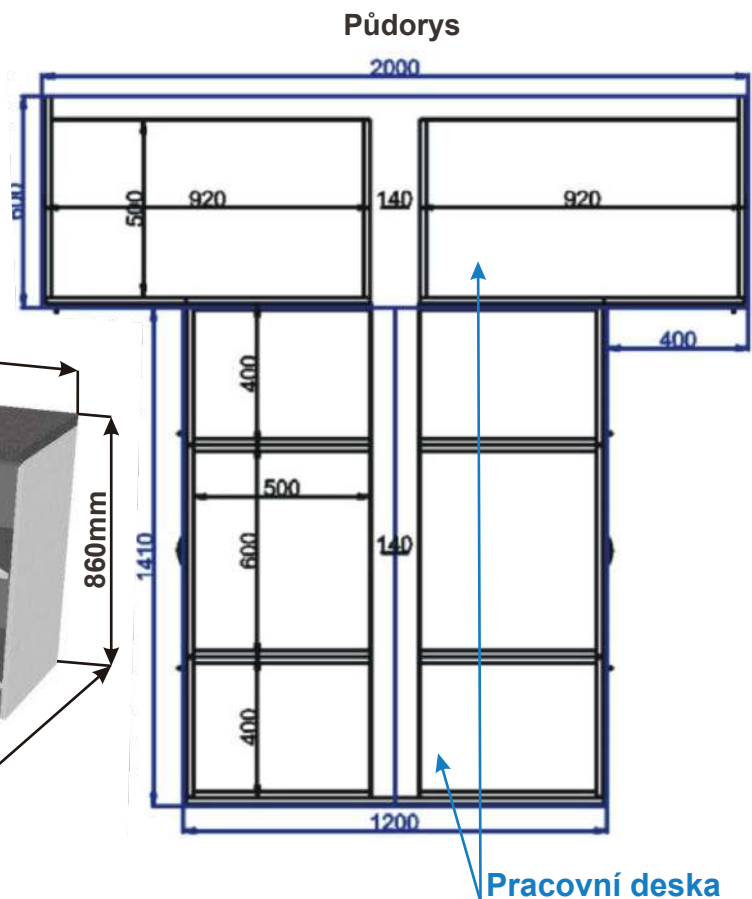

Ostrůvek G 200x201x86

Cena za komplet včetně pracovní desky: 36960,-Kč