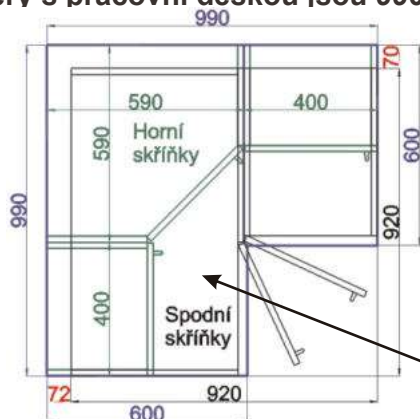

Cena: 3050,- Kč

Použití horních rohových skříněk 56 x výška x 56 cm

(Skutečné rozměry spodní skřínky jsou 790x790 mm + mezery u zdi 70 mm.

Rozměry s pracovní deskou jsou 860x860 mm.)

Použití horních rohových skříněk 59 x výška x 59 cm

(Skutečné rozměry spodní skřínky jsou 920x520 mm + mezery u zdi 70 mm.

Rozměry s pracovní deskou jsou 990x990 mm.)

RET ROVS P
99x82x50

RET ROVS L
99x82x50

Rohová skříňka horní levá
RET ROH SKL L 86x72x86

Cena: 5180,- Kč