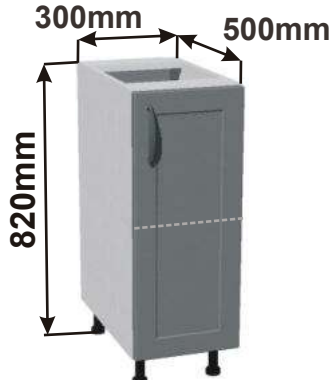

Skříňka 40 pravá
RET SPO P 40x82x50

Cena: 2000,- Kč

Skříňka 30 levá
RET SPO L 30x82x50

Cena: 1720,- Kč

Skříňka 30 pravá
RET SPO P 30x82x50

Cena: 1720,- Kč

Skříňka na víno
RET SPO VN 40x82x50

Cena: 2000,- Kč