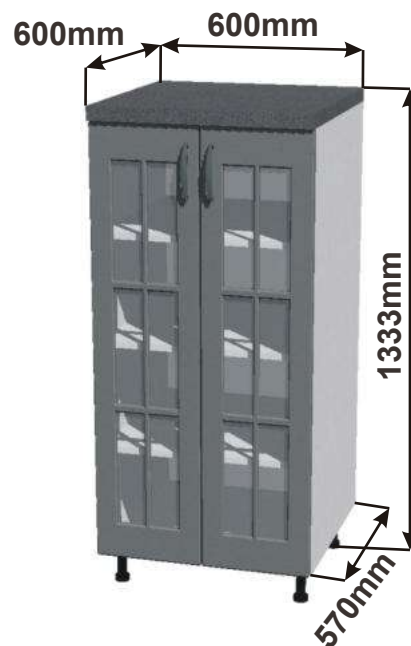

Skříňka 60 nízká vest
RET NIZ SPOT SKL
60x129,5x57

Cena bez pracovní desky 38mm

Cena: 4620,- Kč