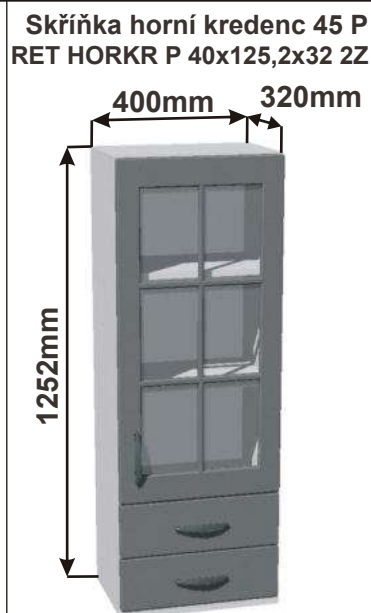

Cena: 3120,- Kč