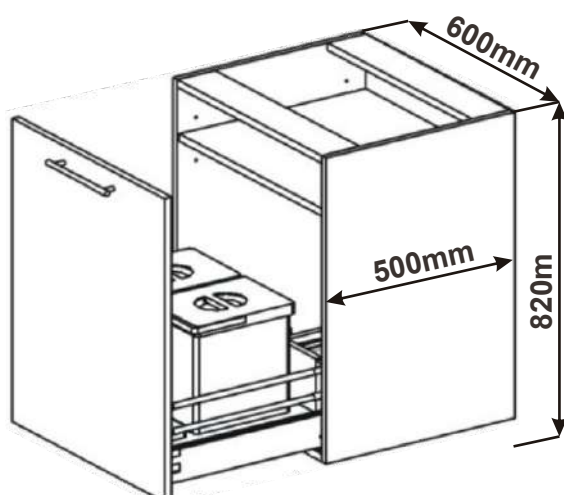

Spodní skř. s výsuvem
Odpadkovým košem 3K
RET SPO OD3K 80x82x57

Odpadkový koš 3x15l + 3x miska

U těchto košů je potřeba po otevření víko koše zvednout.

Cena skříňky včetně odpadkového koše: 6750,-Kč

Spodní skř. s výsuvem
Odpadkovým košem 2K
RET SPO OD2K 60x82x57