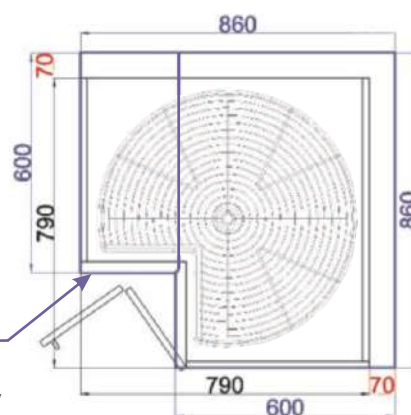

Spodní roh ODP levá
RET ROH ODP 690/3-4 L 86x82x86

ukázky použití
půdorys

Pracovní deska

Cena bez pracovní desky

Cena: 5540,- Kč

Spodní roh ODP pravá
RET ROH ODP 690/3-4 P 86x82x86

ukázky použití
půdorys

Pracovní deska