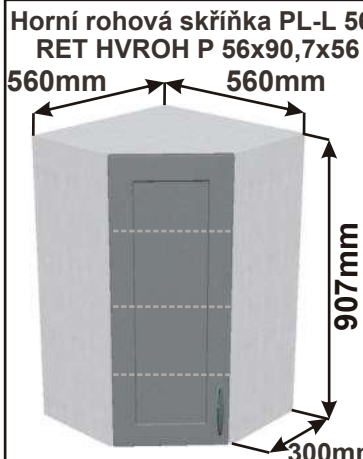

Cena: 2160,- Kč

Cena: 2000,- Kč

Cena: 2000,- Kč

Cena: 3950,- Kč

Cena: 3380,- Kč

Kuchyňské skříňky horní rohové 907

Korpus Lamino / Dvířka Lisovaná

Cena: 3150,- Kč