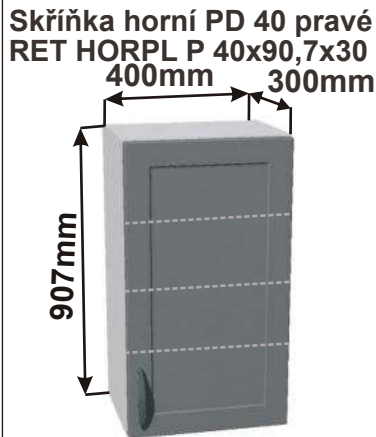

Cena: 2000,- Kč