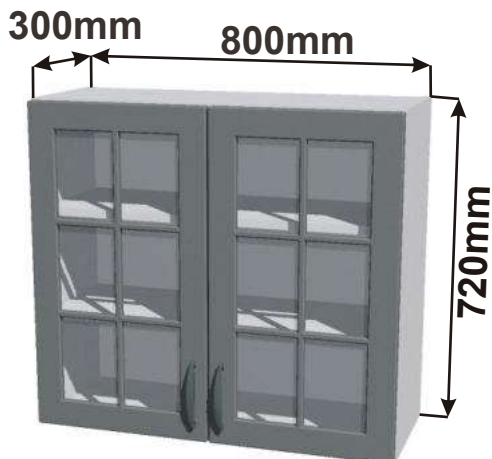

Cena: 2625,- Kč

Cena: 1780,- Kč

Cena: 1780,- Kč

Skřínka prosklená 80
RET HOR SKL 80x72x30

Cena: 3700,- Kč

Skřínka prosklená 60
RET HOR SKL 60x72x30

Cena: 2950,- Kč

Skřínka prosklená 40 L
RET HOR SKL L 40x72x30