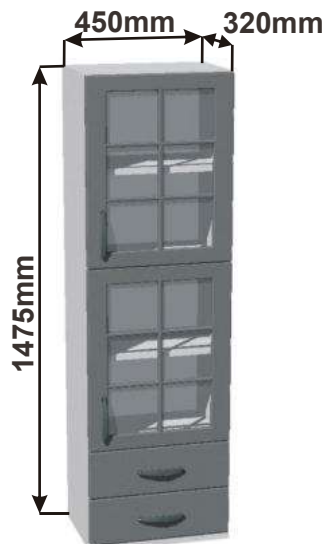

Skříňka horní kredenc 45 P
RET HORKR P45x147,5x32 1Z