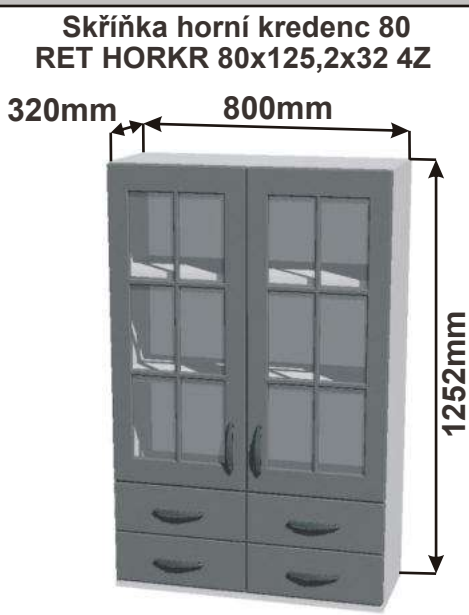

Cena: 1915,- Kč

Skřínka prosklená 40 P
RET HOR SKL ZAS P 40x72x30

Cena: 1915,- Kč

Kuchyňské skříňky horní kredenc K horním skříňkám 720mm

Korpus
Lamino /

Dvířka
Lisovaná

Cena: 6260,- Kč

Cena: 5610,- Kč