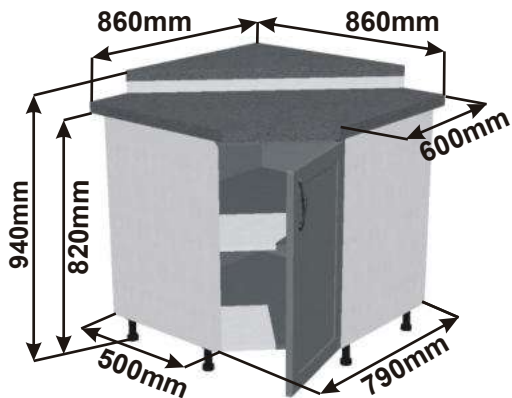

ukázky použití
půdorys

Pracovní deska

Cena bez pracovní desky

Cena: 3840,- Kč

Spodní roh.skříňka pravá
RET ROH P 86x82x86

ukázky použití
půdorys

Pracovní deska

Cena bez pracovní desky