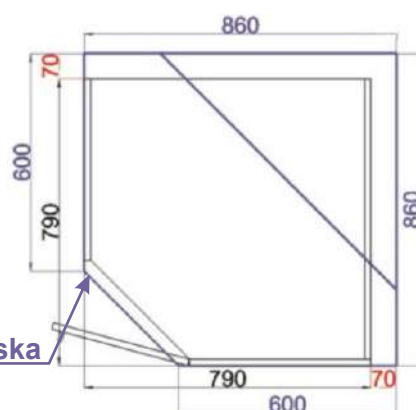

ukázky použití
půdorys

Pracovní deska

Cena bez pracovní desky

Cena: 3840,- Kč

Spodní roh.skříňka pravá
RET ROH P 86x82x86

ukázky použití
půdorys

Pracovní deska

Cena bez pracovní desky