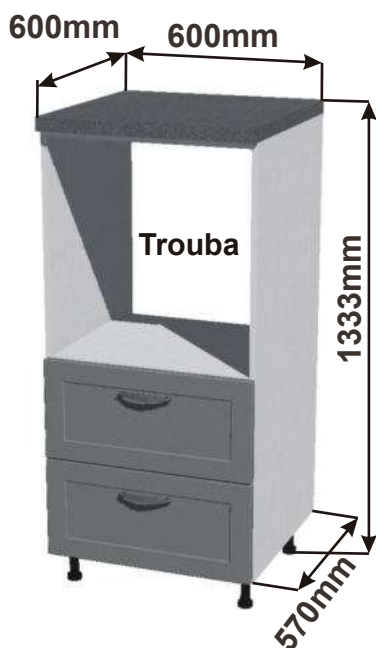

Skříňka 60 levá
RET VYS SPOT L
60x211x57

Cena: 5060,- Kč

Skříňka 60 pravá
RET VYS SPOT P
60x211x57

Cena: 5060,- Kč

Skříňka 60 vest 2x zásuvka
RET VYS SPOT Z
60x211x57

Cena: 5380,- Kč

Kuchyňské skřínky spodní středně vysoké 1333mm

Korpus Lamino / Dvířka Lisovaná

Skříňka 60 nízká vest
RET NIZ SPOT Z
60x129,5x57

Cena bez pracovní desky 38mm

Cena: 3760,- Kč

Skříňka 60 nízká vest
RET NIZ SPOT DV
60x129,5x57

Cena bez pracovní desky 38mm

Cena: 4125,- Kč