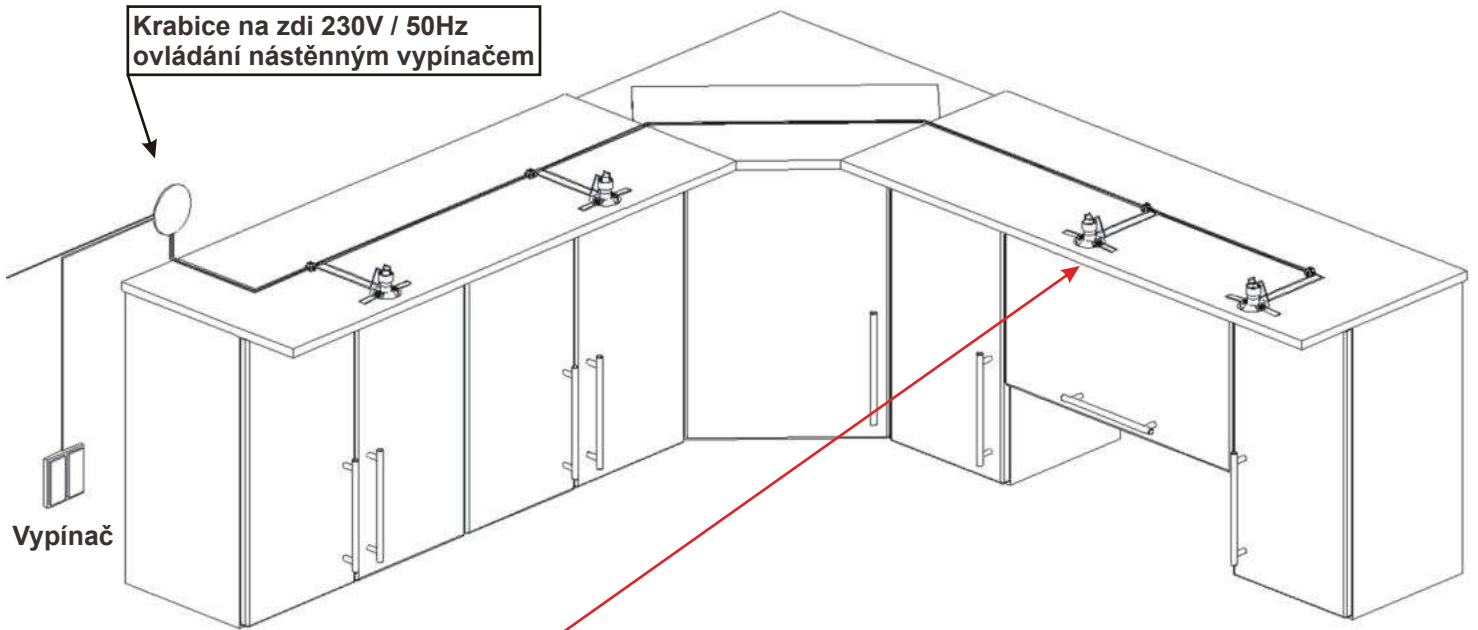

Zapojení horních světel