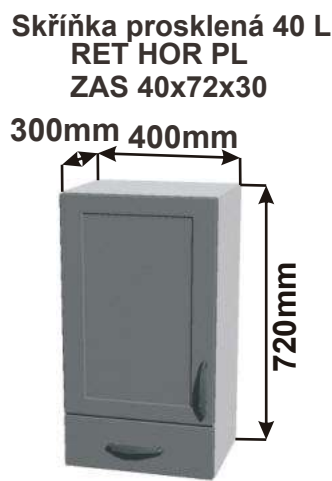

Cena: 1780,- Kč