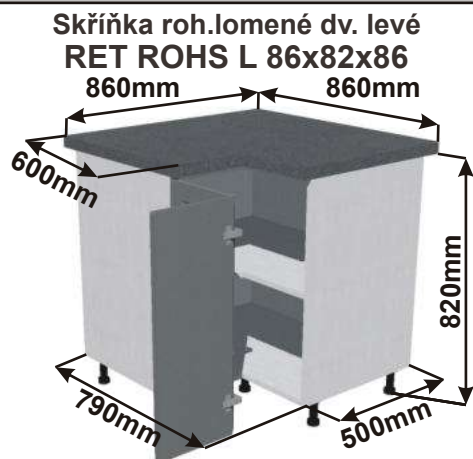

Cena bez pracovní desky

Cena: 4080,- Kč

Cena bez pracovní desky

Cena: 4080,- Kč

RET SPO P40x82x50

Pracovní deska

Cena bez pracovní desky

Cena: 2780,- Kč

RET ROVS
P 99x82x50

Pracovní deska

Cena bez pracovní desky

Cena: 2780,- Kč