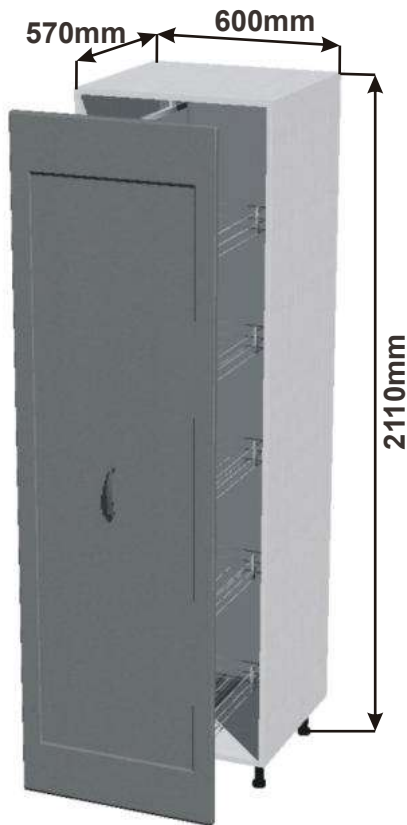

Cena: 6860,- Kč

Skříňka 60 pravá
RET VYS P 60x233,3x57

Cena: 6860,- Kč

Kuchyňské skřínky - RETRO

Vysoká skříňka s výsuvem + drátěný program
K horním skříňkám 720mm

Korpus Lamino / Dvířka Lisovaná

Vysoká skř. s výsuvem 60
RET VYSK VDP 60x211x57

Cena: 13810,- Kč

Vysoká skř. s výsuvem 40
RET VYSK VDP 40x211x57

Cena: 11220,- Kč

Vysoká skříňka s výsuvem + drátěný program,
pro spotřebiče K horním skříňkám 907mm

Korpus Lamino / Dvířka Lisovaná

Vysoká skř. s výsuvem 60
RET VYSK VDP 60x233,3x57