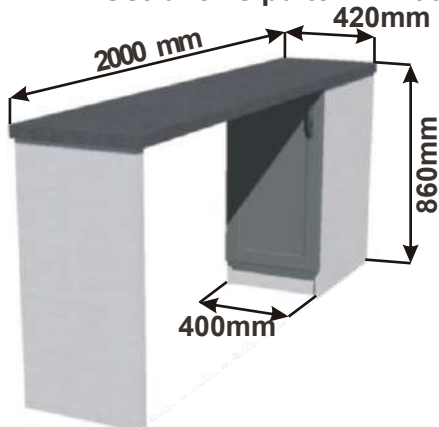

Ostrůvek s pultem D 200x42x86