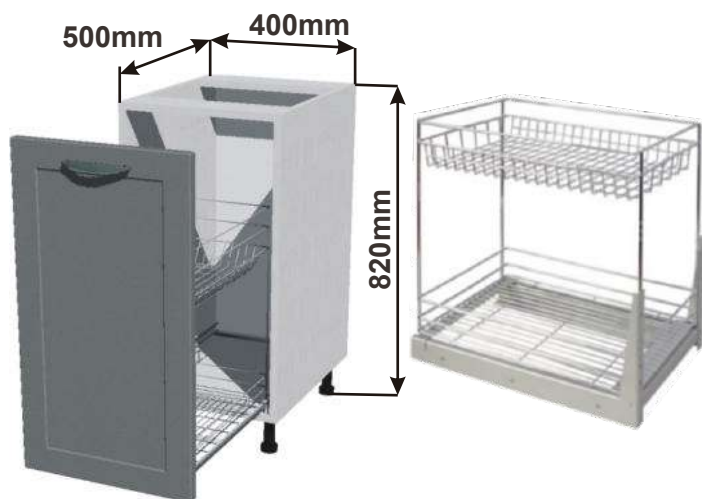

Skříňka na vestavnou troubu
RET SPOT 60x82x57

Cena: 1390,- Kč

Dvířka na myčku 60 +sokl
RET DV MYC S 71,3x59,6

Cena: 1390,- Kč

Dvířka na myčku 45 +sokl
RET DV MYC S 71,3x44,6

Cena: 1100,- Kč

Dvířka na myčku 45 +sokl
RET DV MYC S 57x44,6

Cena: 1150,- Kč

Dvířka na myčku 45 +sokl
RET DV MYC S 57x44,6

Cena: 910,- Kč

Kuchyňské skříňky spodní + drátěný program

Korpus Lamino / Lisovaná

Dvířka

www.nabytekmorava.cz

Spodní skříňka VDP 40
RET SPO VDP 40x82x57

Cena: 3730,- Kč

Spodní skříňka VDP 30
RET SPO VDP 30x82x57

Cena: 3630,- Kč

Spodní skříňka VDP 20
RET SPO VDP 20x82x57

Cena: 2880,- Kč

Spodní skříňka VDP 15
RET SPO VDP 15x82x57

Cena: 2580,- Kč

Při vysunutí dvířek spolu s koši zůstává víko uvnitř skřínky. Po zasunutí víko opět dosedne na koše. Tzn. Při otevírání není potřeba víko zvedat.