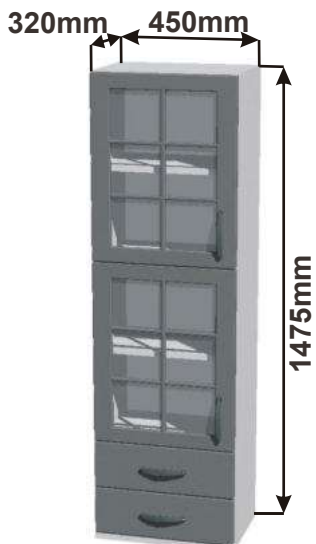

Cena: 7410,- Kč

Skříňka horní kredenc 80
RET HORKR 80x147,5x32 4Z

Cena: 6930,- Kč

Skříňka horní kredenc 60
RET HORKR 60x147,5x32 2Z

Cena: 5420,- Kč

Skříňka horní kredenc 45 L
RET HORKR L45x147,5x32 1Z

Cena: 4240,- Kč