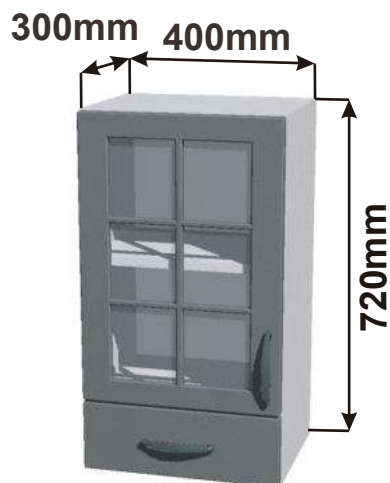

Cena: 1890,- Kč

Skřínka prosklená 40 P
RET HOR SKL P 40x72x30

Cena: 1890,- Kč

Skřínka prosklená 80
RET HOR SKL ZAS 80x72x30

Cena: 4160,- Kč

Skřínka prosklená 60
RET HOR SKL ZAS 60x72x30

Cena: 2810,- Kč

Skřínka prosklená 40 L
RET HOR SKL ZAS L 40x72x30