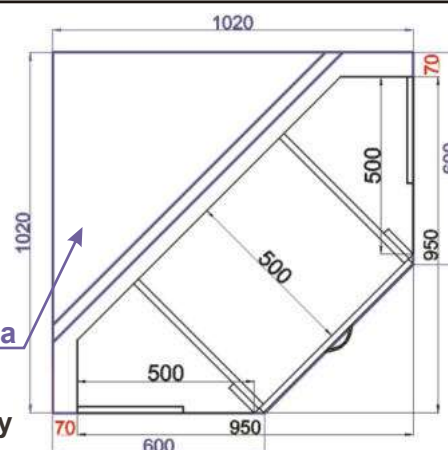

ukázky použití
půdorys

Pracovní deska