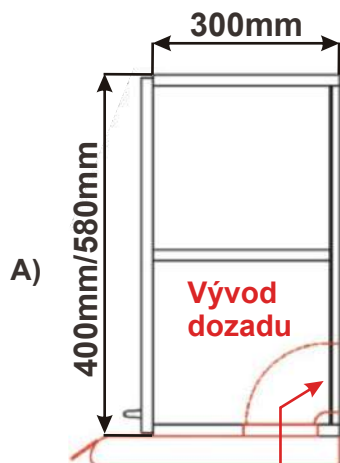

Cena: 3370,- Kč

Cena: 3260,- Kč

Cena: 3700,- Kč

Cena: 3510,- Kč

Skříňka ND HK
Boční pohled

Pevný odsávač par

V nabídce spotřebičů si můžete zakoupit odsávač par a my Vám jej zdarma zabudujeme do skříňky pro odsávací par. Jen je potřeba upřesnit tyto body.

1) Zda-li bude výstup odsávače vyveden do vzduchotechniky.
2) Kam? / Dozadu a) / Nahoru b) / Bez vývodu s uhlíkovým filtrem c).

Vývod nahoru

C)

Bez vývodu s uhlíkovým filtrem