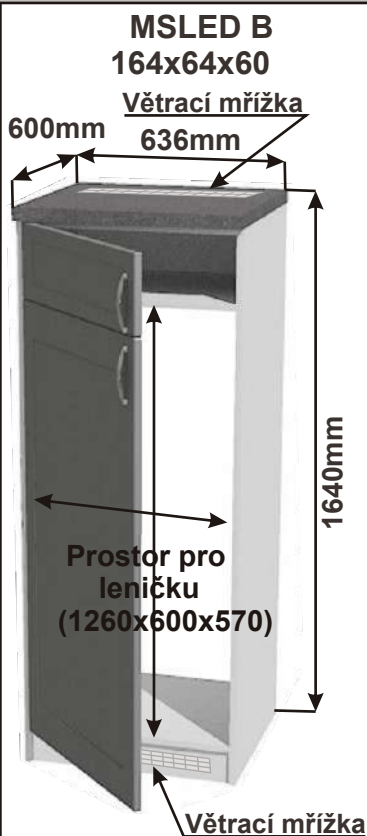

Cena bez pracovní desky
Cena: 1260,- Kč