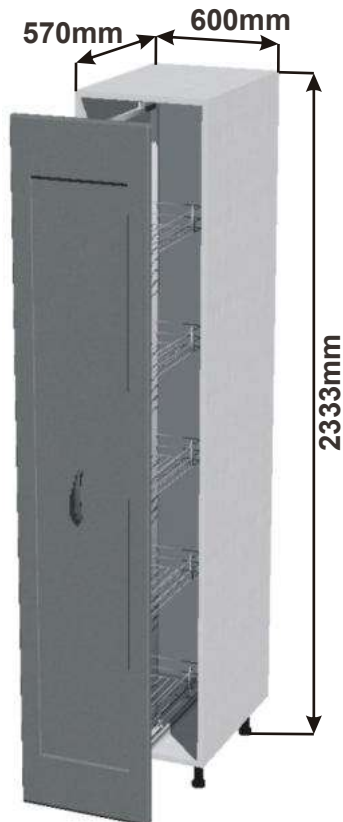

Cena: 13810,- Kč

Vysoká skř. s výsuvem 40
RET VYSK VDP 40x211x57

Cena: 11220,- Kč

Vysoká skříňka s výsuvem + drátěný program,
pro spotřebiče K horním skříňkám 907mm

Korpus Lamino / Dvířka Lisovaná

Vysoká skř. s výsuvem 60
RET VYSK VDP 60x233,3x57

Cena: 13880,- Kč

Vysoká skř. s výsuvem 40
RET VYSK VDP 40x233,3x57

Cena: 11100,- Kč

Skříňka 60 vest 2x zásuvka
RET VYS SPOT Z
60x233,3x57

Cena: 5610,- Kč

Ostrůvek A1 129x57x86

Cena za komplet včetně pracovní desky: 9420,-Kč