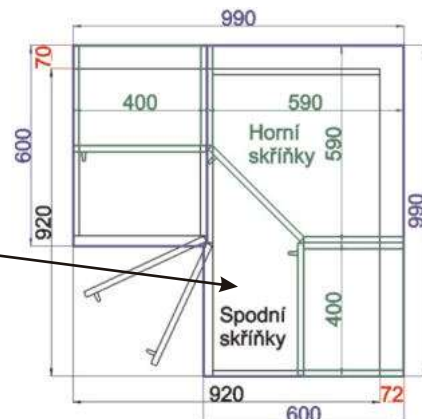

Cena: 3050,- Kč

Použití horních rohových skříněk 56 x výška x 56 cm

(Skutečné rozměry spodní skřínky jsou 790x790 mm + mezery u zdi 70 mm.

Rozměry s pracovní deskou jsou 860x860 mm.)

Použití horních rohových skříněk 59 x výška x 59 cm

(Skutečné rozměry spodní skřínky jsou 920x520 mm + mezery u zdi 70 mm.

Rozměry s pracovní deskou jsou 990x990 mm.)

RET ROVS P
99x82x50

RET ROVS L
99x82x50

Rohová skříňka horní levá
RET ROH SKL L 86x72x86

Cena: 5180,- Kč