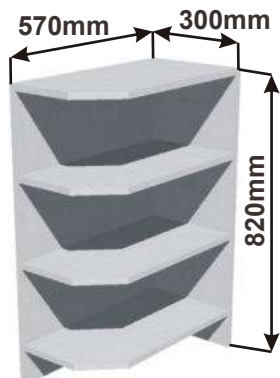

Cena: 3840,- Kč

Spodní roh.skř. pro vest.troubu
RET ROH VESTR 102x82x102

ukázky použití
půdorys

Pracovní deska

Cena bez pracovní desky

Cena: 3200,- Kč

Police rohová levá
LAM ROPO L 30x82x57

Cena: 1280,- Kč