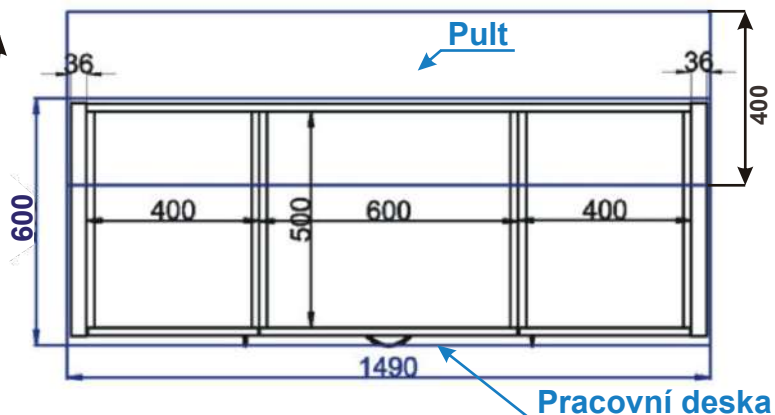

Ostrůvek A2 1490x570x860

Cena za komplet včetně pracovní desky: 10320,-Kč

Ostrůvek s pultem B1 1290x570x860

Cena za komplet včetně pracovní desky: 12930,-Kč

Ostrůvek s pultem B2 1490x570x860

Cena za komplet včetně pracovní desky: 13640,-Kč