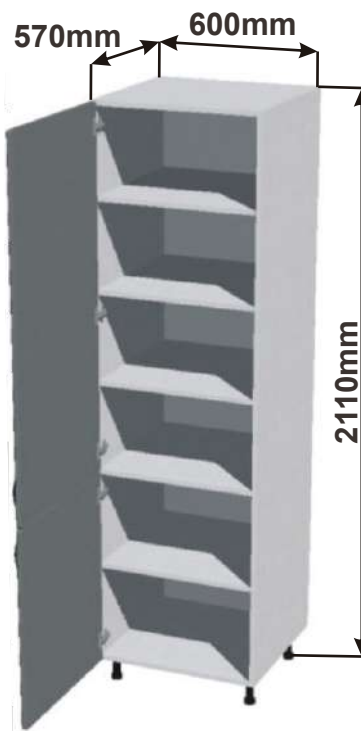

Skříňka 40 levá
RET VYS L 40x211x57

Cena: 5080,- Kč

Skříňka 40 pravá
RET VYS P 40x211x57

Cena: 5080,- Kč

Skříňka 60 levá
RET VYS L 60x211x57

Cena: 6600,- Kč

Skříňka 60 pravá
RET VYS P 60x211x57

Cena: 6600,- Kč