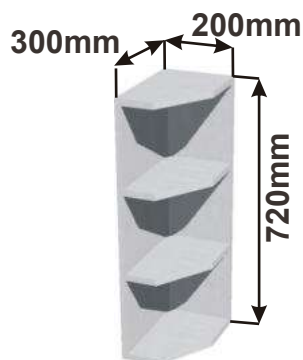

(Skutečné rozměry spodní skřínky jsou 920x520 mm + mezery u zdi 70 mm.

Rozměry s pracovní deskou jsou 990x990 mm.)

RET ROVS P
99x82x50

RET ROVS L
99x82x50

Rohová skříňka horní levá
RET ROH SKL L 86x72x86

Cena: 5180,- Kč

Rohová skříňka horní pravá
RET ROH SKL P 86x72x86

Cena: 5180,- Kč

Kuchyňské skříňky horní rohové police

Police roh 30
LAM POL HROH 30x72x30

Cena: 680,- Kč

Police roh 20
LAM POL HROH 20x72x30

Cena: 680,- Kč

Police roh 30
LAM POL HROH
30x90,7x30