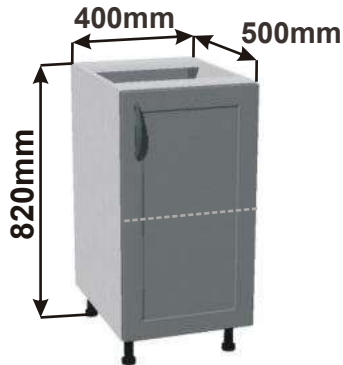

Skříňka 40 pravá
RET SPO P 40x82x50