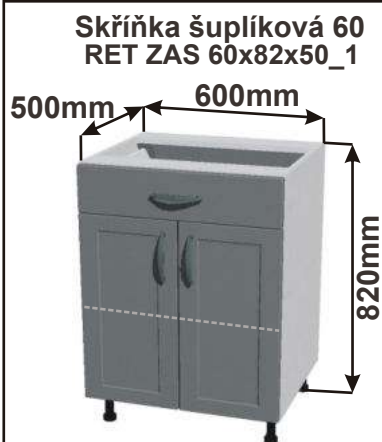

Cena: 2990,- Kč