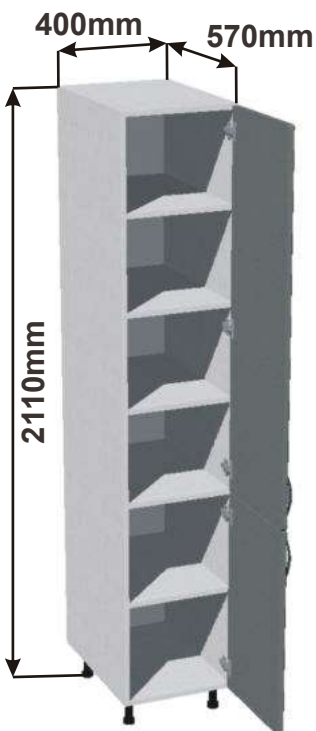

Skříňka 40 pravá
RET VYS P 40x211x57