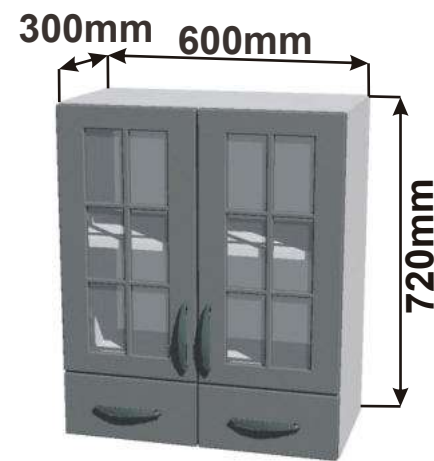

Cena: 1890,- Kč

Skřínka prosklená 40 P
RET HOR SKL P 40x72x30

Cena: 1890,- Kč

Skřínka prosklená 80
RET HOR SKL ZAS 80x72x30

Cena: 4160,- Kč

Skřínka prosklená 60
RET HOR SKL ZAS 60x72x30

Cena: 2810,- Kč

Skřínka prosklená 40 L
RET HOR SKL ZAS L 40x72x30