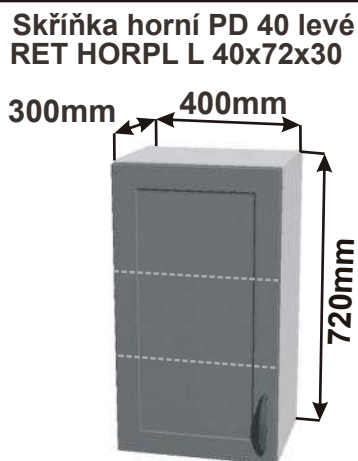

Cena: 1680,- Kč