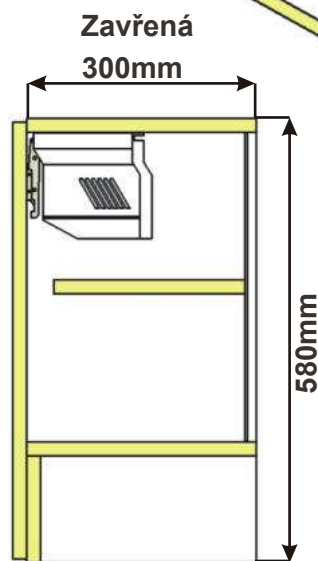

RET VYS DIG HK OT 50x58x30
300mm 500mm

Cena: 3440,- Kč

RET VYS DIG HK 60x58x30
300mm 600mm

Cena: 3600,- Kč

RET VYS DIG HK 50x58x30
300mm 500mm

Cena: 3440,- Kč

Skříňka ND HK Boční pohled

Otevřená