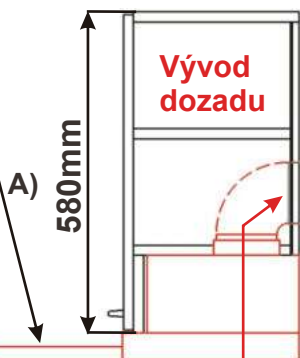

Vývod dozadu

A)

580mm