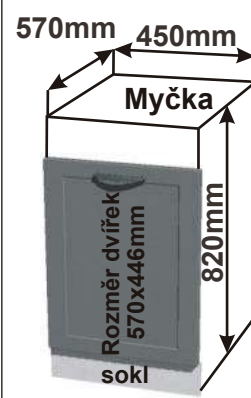

Cena: 1150,- Kč

Dvířka na myčku 45 +sokl
RET DV MYC S 57x44,6