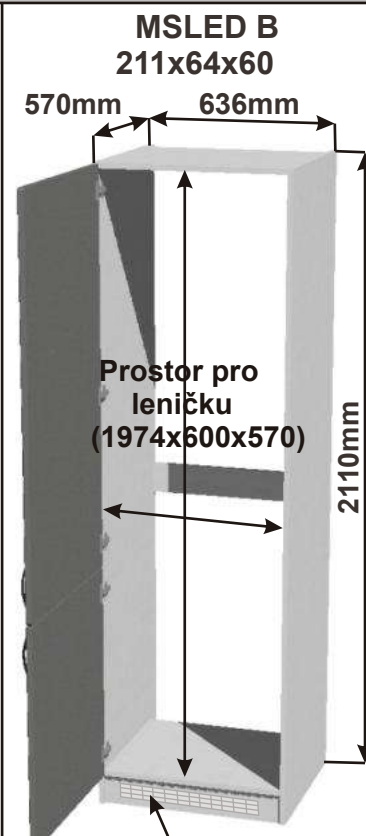

Cena: 6140,- Kč