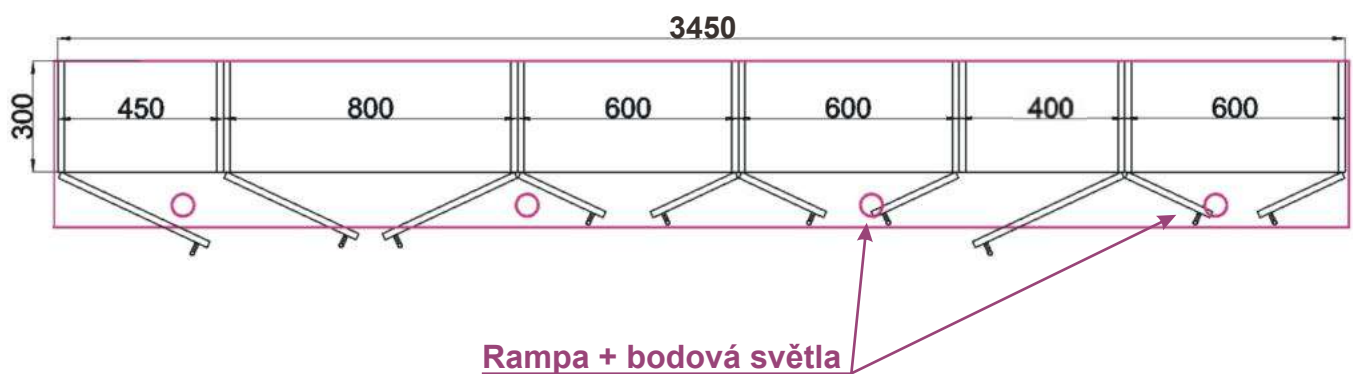

Horní skříňky