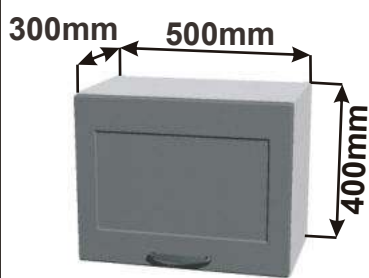

Skříňka ND HK 60
RET DIG HK 60x40x30

Cena: 3370,- Kč

Skříňka ND HK 50
RET DIG HK 50x40x30

Cena: 3260,- Kč

Skříňka ND HK s policí 60
RET DIG HK pol 60x58x30

Cena: 3700,- Kč

Skříňka ND HK s policí 50
RET DIG HK pol 50x58x30