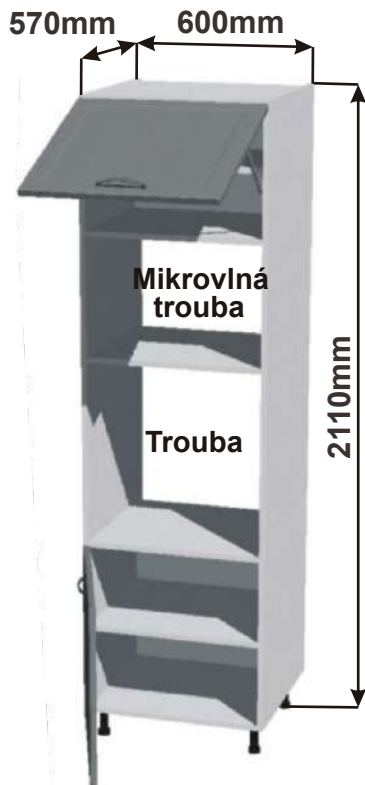

Kuchyňské skřínky - IKEA

Kuchyňské skřínky spodní vysoké pro vestavné spotřebiče
K horním skřínkám 720mm

Korpus Lamino / Dvířka Lisovaná

Skříňka 60 levá
RET VYS SPOT L
60x211x57

Cena: 5060,- Kč