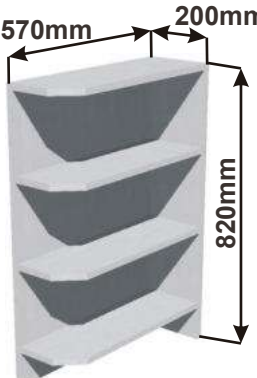

Police rohová levá
LAM ROPO L 20x82x57