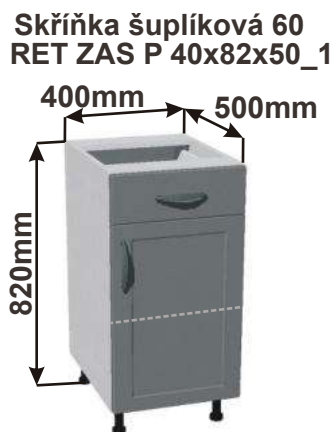

Cena: 2230,- Kč