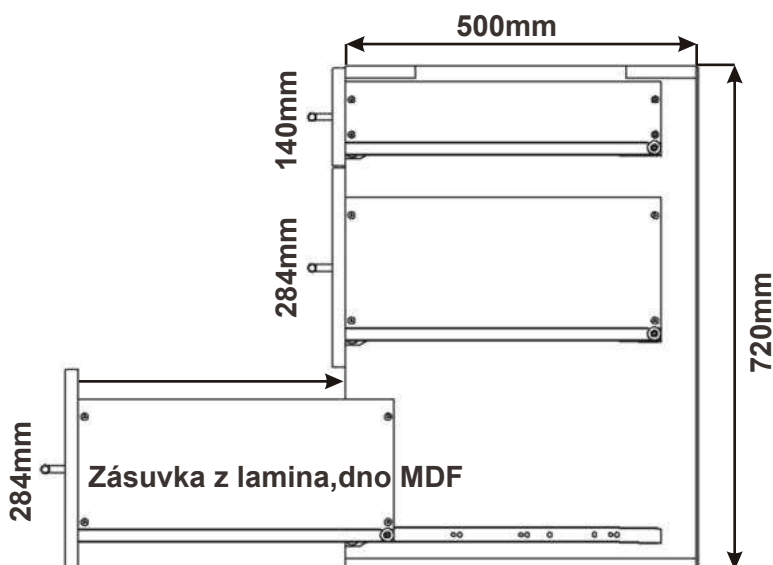

Boční pohled