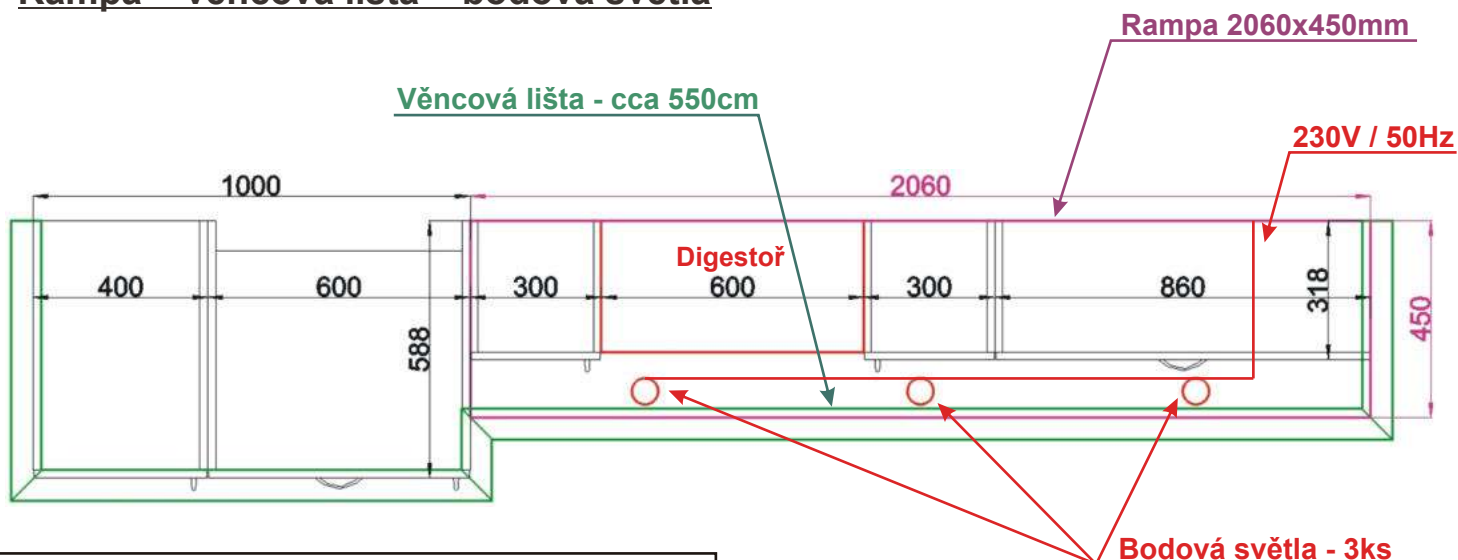

Ukázka pracovní desky, rampy a věncové lišty pro kuchyňskou linku

Rampa + věncová lišta + bodová světla

- 1.Rampa - 300,- Kč vč.DPH / bm
- 2.Věncová lišta - 130,- Kč vč.DPH / bm
- 3.Bodová světla - 160,- Kč vč.DPH / ks
- 4.Kabely + svorkovnice - 100,- Kč vč.DPH / sestava

Výpočet ceny za rampu + věncovou lištu + bodová světla s kabely:

(Rampa 300,-Kč * 2,06m) + (věncová lišta 130,-Kč * 5,5m)
+ (bodová světla 120,-Kč * 3ks) + (kabely,svorkovnice 200,- Kč) = **1893,- Kč**