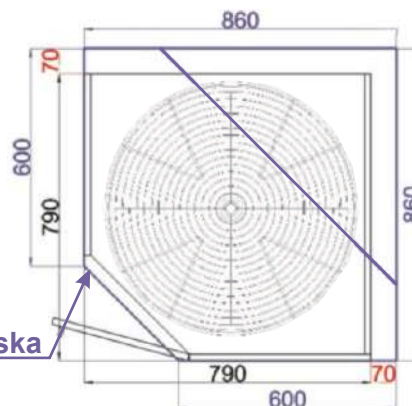

ukázky použití
půdorys

Pracovní deska

Cena bez pracovní desky

Cena: 4640,- Kč