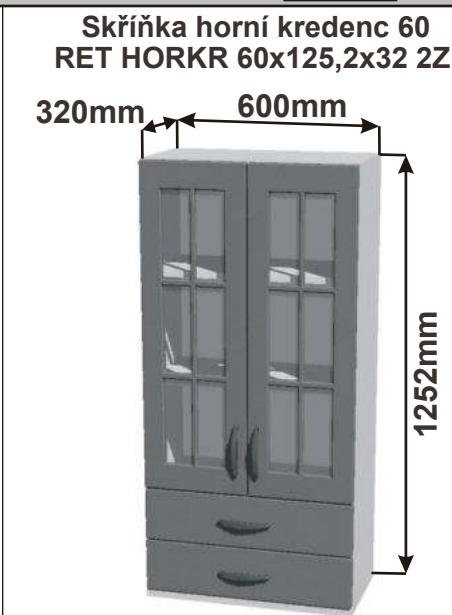

Cena: 1915,- Kč

Skřínka prosklená 40 P
RET HOR SKL ZAS P 40x72x30

Cena: 1915,- Kč

Kuchyňské skříňky horní kredenc K horním skříňkám 720mm

Korpus
Lamino /

Dvířka
Lisovaná

Cena: 6260,- Kč

Cena: 5610,- Kč