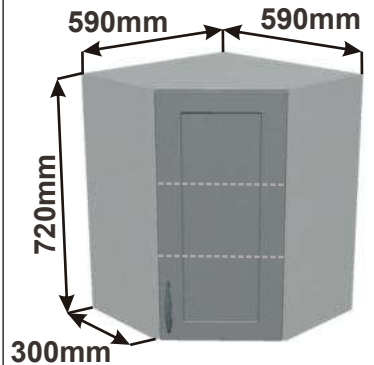

Horní rohová skříňka PL-P 59
RET HVROH P 59x72x59