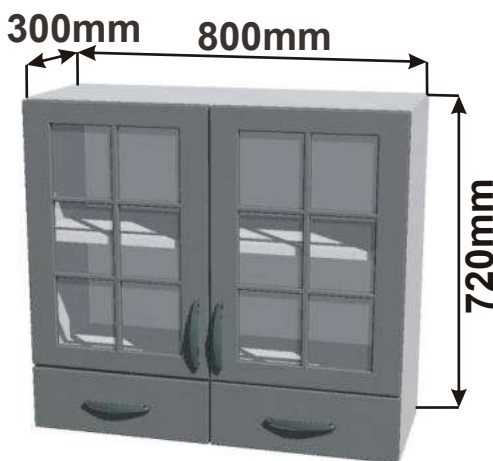

Skřínka prosklená 80
RET HOR SKL ZAS 80x72x30