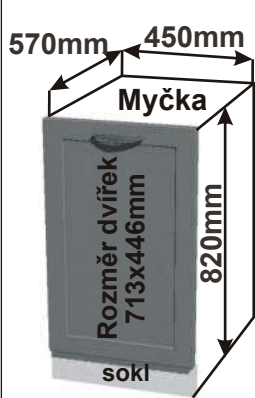

Skříňka na vestavnou troubu
RET SPOT 60x82x57

Cena: 1390,- Kč

Dvířka na myčku 60 +sokl
RET DV MYC S 71,3x59,6

Cena: 1390,- Kč

Dvířka na myčku 45 +sokl
RET DV MYC S 71,3x44,6

Cena: 1100,- Kč

Dvířka na myčku 45 +sokl
RET DV MYC S 57x44,6