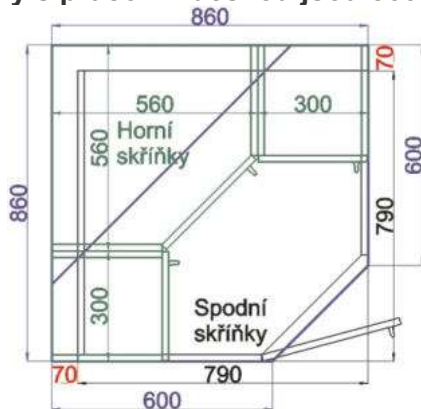

Horní rohová skříňka PL-L 59
RET HVROH P 59x72x59

Cena: 2840,- Kč

Horní rohová skříňka PL-P 59
RET HVROH P 59x72x59

Cena: 2840,- Kč

Horní rohová skříňka SK-L 59
RET HVROH SKL P 59x72x59

Cena: 3050,- Kč

Horní rohová skříňka SK-L 59
RET HVROH SKL P 59x72x59

Cena: 3050,- Kč

Použití horních rohových skříněk 56 x výška x 56 cm

(Skutečné rozměry spodní skřínky jsou 790x790 mm + mezery u zdi 70 mm.

Rozměry s pracovní deskou jsou 860x860 mm.)

Použití horních rohových skříněk 59 x výška x 59 cm

(Skutečné rozměry spodní skřínky jsou 920x520 mm + mezery u zdi 70 mm.

Rozměry s pracovní deskou jsou 990x990 mm.)

RET ROVS P
99x82x50

RET ROVS L
99x82x50

Rohová skříňka horní levá
RET ROH SKL L 86x72x86

Cena: 5180,- Kč