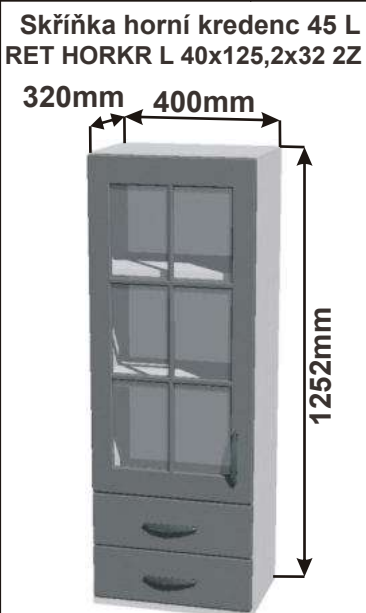

Cena: 3120,- Kč