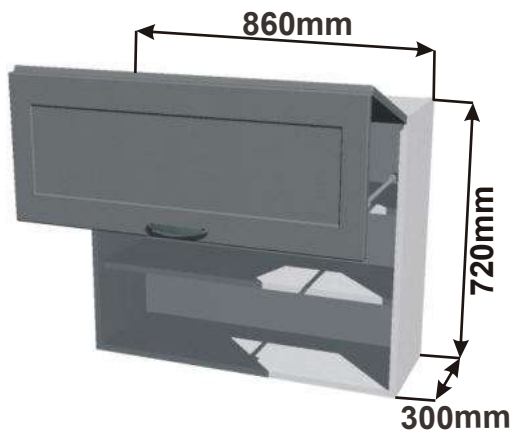

Korpus Lamino / Dvířka Lisovaná

Skříňka horní lomené HF 86
RET HORPL 86x72x30

Cena: 8800,- Kč

Skříňka horní lomené HF 80
RET HORPL 80x72x30

Cena: 8660,- Kč

Skříňka horní lomené HF 60
RET HORPL 60x72x30

Cena: 8200,- Kč