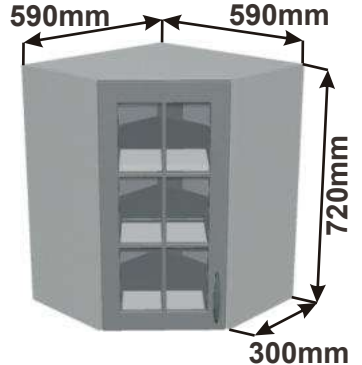

Horní rohová skříňka PL-L 59
RET HVROH P 59x72x59

Cena: 2840,- Kč

Horní rohová skříňka PL-P 59
RET HVROH P 59x72x59

Cena: 2840,- Kč

Horní rohová skříňka SK-L 59
RET HVROH SKL P 59x72x59

Cena: 3050,- Kč

Horní rohová skříňka SK-L 59
RET HVROH SKL P 59x72x59

Cena: 3050,- Kč

Použití horních rohových skříněk 56 x výška x 56 cm

(Skutečné rozměry spodní skřínky jsou 790x790 mm + mezery u zdi 70 mm.

Rozměry s pracovní deskou jsou 860x860 mm.)

Použití horních rohových skříněk 59 x výška x 59 cm

(Skutečné rozměry spodní skřínky jsou 920x520 mm + mezery u zdi 70 mm.

Rozměry s pracovní deskou jsou 990x990 mm.)

RET ROVS P
99x82x50

RET ROVS L
99x82x50

Rohová skříňka horní levá
RET ROH SKL L 86x72x86

Cena: 5180,- Kč