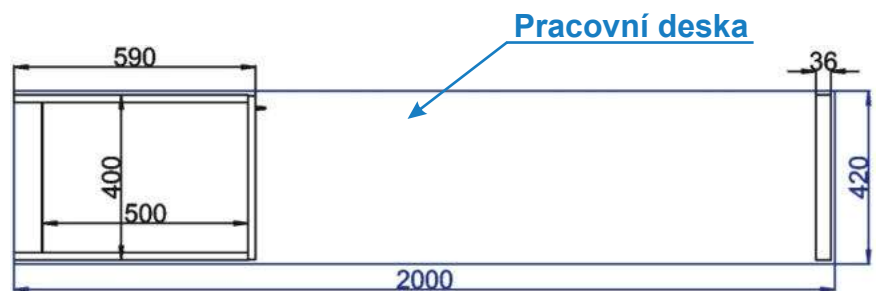

Půdorys

Cena za komplet včetně pracovní desky: 14520,-Kč bez židlí

Ostrůvek s pultem D 200x42x86

Půdorys

Cena za komplet včetně pracovní desky: 7420,-Kč

Ostrůvek s pultem E 200x120x113

Půdorys

Cena za komplet včetně pracovní desky: 13550,-Kč