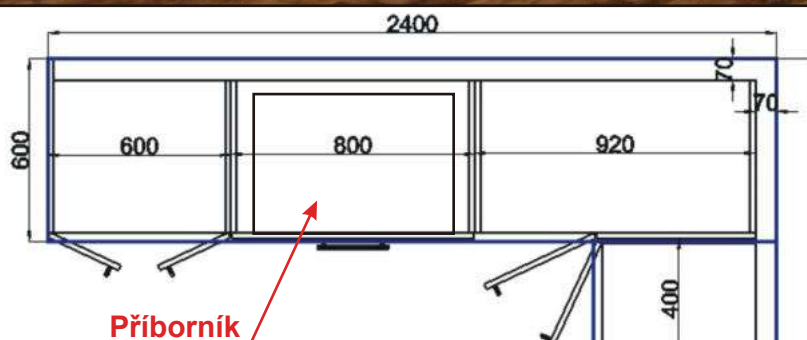

RETRO C

Spodní skříňky

Horní skříňky

Rampa + bodová světla

Varná deska