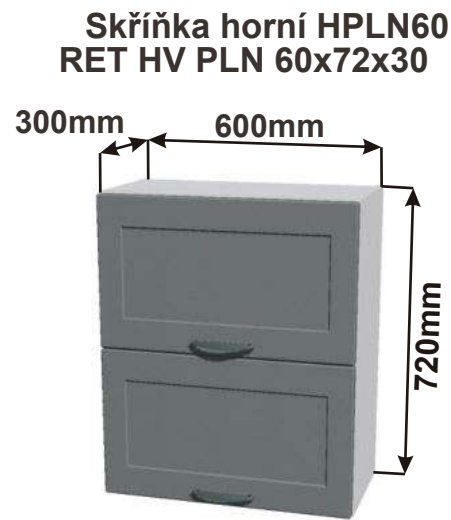

Kuchyňské skříňky horizontální horní prosklené 720

Korpus Lamino / Dvířka Lisovaná

Cena: 3650,- Kč

Cena: 3580,- Kč

Cena: 2890,- Kč

Kuchyňské skříňky horizontální horní plné 720

Korpus Lamino / Dvířka Lisovaná

Cena: 3450,- Kč

Cena: 3290,- Kč

Cena: 2760,- Kč

Kuchyňská skříňka s mikrovlnou troubou horní plné 720

Korpus Lamino / Dvířka Lisovaná

RET MIKR 60x72x30

Cena: 1740,- Kč