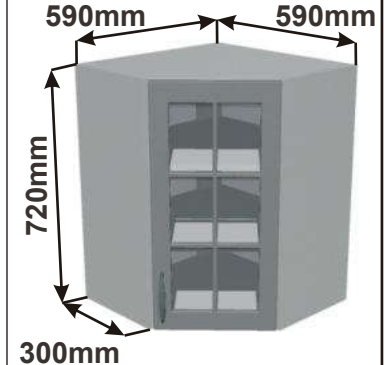

Horní rohová skříňka PL-L 59
RET HVROH P 59x72x59

Cena: 2840,- Kč

Horní rohová skříňka PL-P 59
RET HVROH P 59x72x59

Cena: 2840,- Kč

Horní rohová skříňka SK-L 59
RET HVROH SKL P 59x72x59

Cena: 3050,- Kč

Horní rohová skříňka SK-L 59
RET HVROH SKL P 59x72x59

Cena: 3050,- Kč

Použití horních rohových skříněk 56 x výška x 56 cm

(Skutečné rozměry spodní skřínky jsou 790x790 mm + mezery u zdi 70 mm.

Rozměry s pracovní deskou jsou 860x860 mm.)

Použití horních rohových skříněk 59 x výška x 59 cm

(Skutečné rozměry spodní skřínky jsou 920x520 mm + mezery u zdi 70 mm.

Rozměry s pracovní deskou jsou 990x990 mm.)

RET ROVS P
99x82x50

RET ROVS L
99x82x50

Rohová skříňka horní levá
RET ROH SKL L 86x72x86

Cena: 5180,- Kč