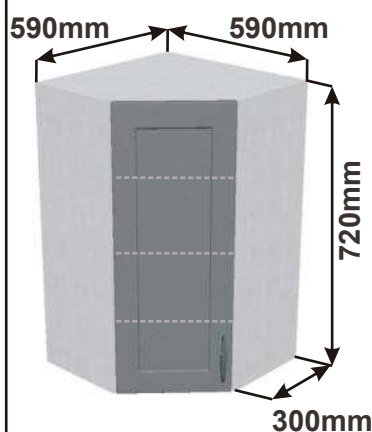

Cena: 3150,- Kč

Cena: 3320,- Kč

Cena: 3320,- Kč

Horní rohová skříňka PL-L 59
RET HVROH
P 59x90,7x59

Cena: 3370,- Kč

Horní rohová skříňka PL-P 59
RET HVROH
P 59x90,7x59

Cena: 3370,- Kč

Horní rohová skříňka SK-L 59
RET HVROH SKL
P 59x90,7x59