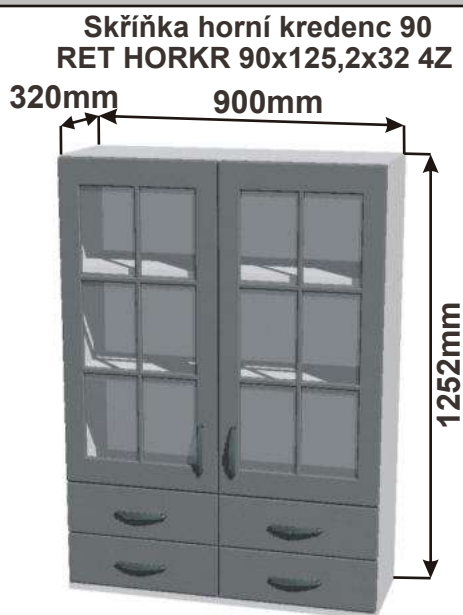

Cena: 1915,- Kč

Skřínka prosklená 40 P
RET HOR SKL ZAS P 40x72x30

Cena: 1915,- Kč

Kuchyňské skříňky horní kredenc K horním skříňkám 720mm

Korpus
Lamino /

Dvířka
Lisovaná

Cena: 6260,- Kč

Cena: 5610,- Kč