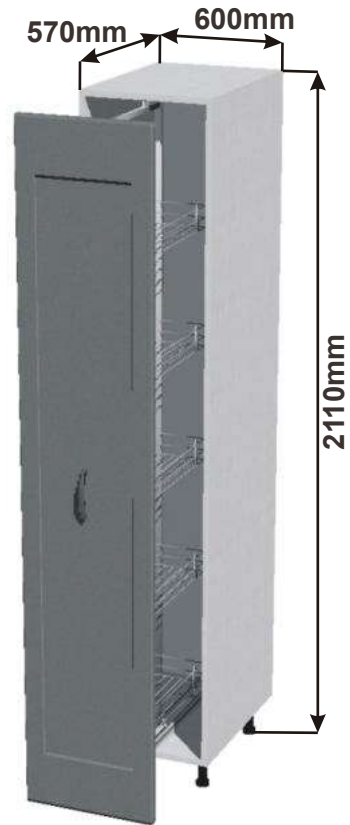

Cena: 6860,- Kč

Skříňka 60 pravá
RET VYS P 60x233,3x57

Cena: 6860,- Kč

Kuchyňské skřínky - RETRO

Vysoká skříňka s výsuvem + drátěný program
K horním skříňkám 720mm

Korpus Lamino / Dvířka Lisovaná

Vysoká skř. s výsuvem 60
RET VYSK VDP 60x211x57

Cena: 13810,- Kč

Vysoká skř. s výsuvem 40
RET VYSK VDP 40x211x57

Cena: 11220,- Kč

Vysoká skříňka s výsuvem + drátěný program,
pro spotřebiče K horním skříňkám 907mm

Korpus Lamino / Dvířka Lisovaná

Vysoká skř. s výsuvem 60
RET VYSK VDP 60x233,3x57