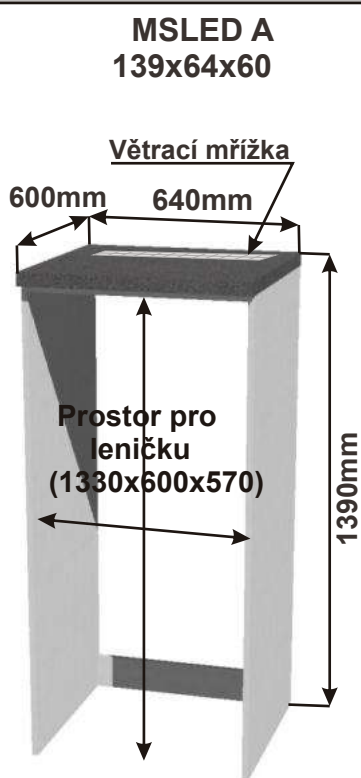

Skřínky pro vestavné lednice a volně stojící lednice