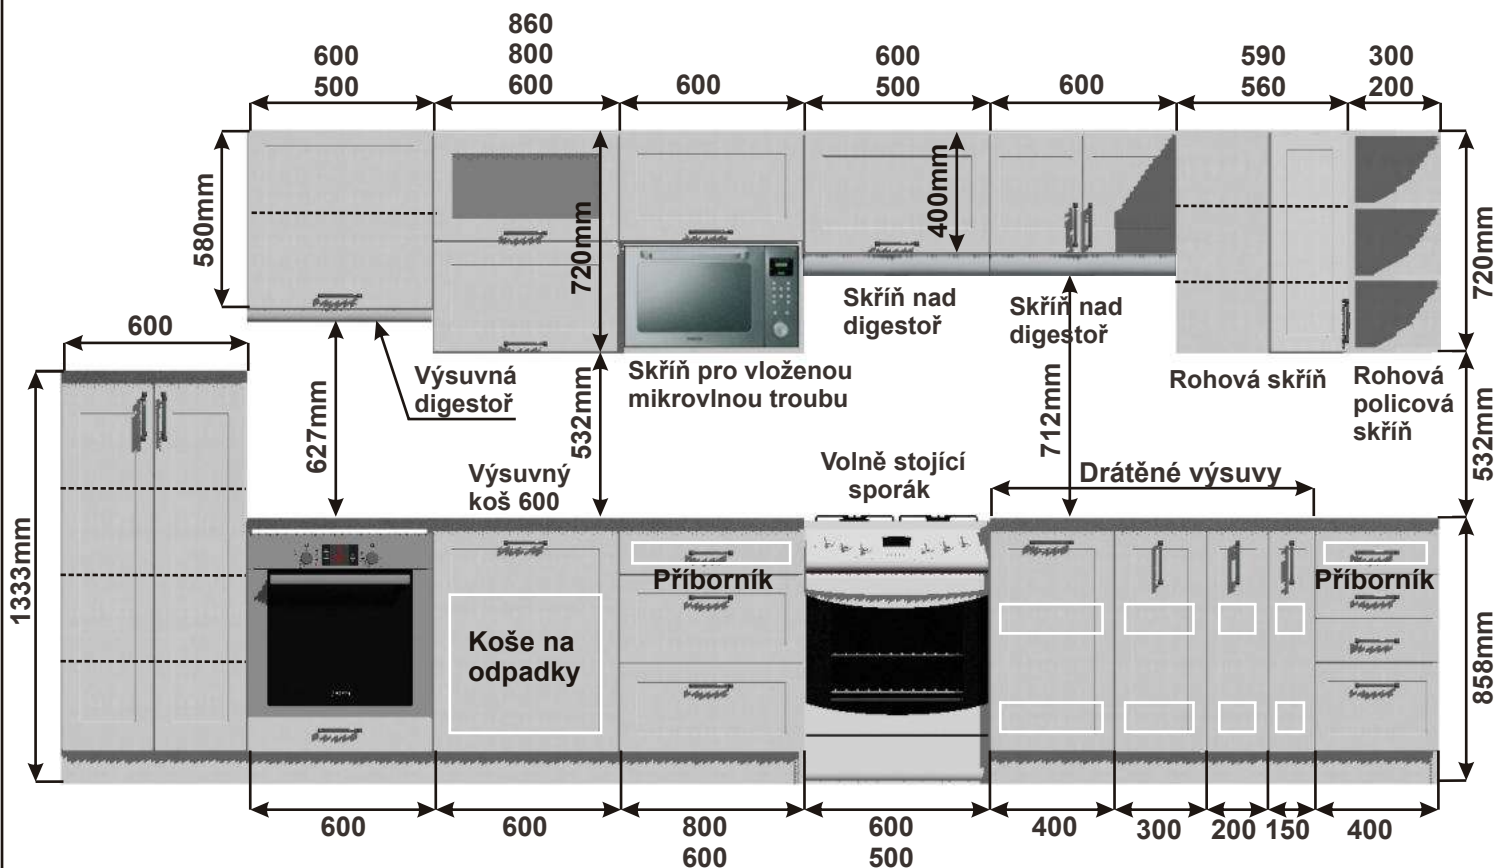

230V / 50Hz

Zapojení led osvětlení

230V / 50Hz/12V

Transformátor 230V / 50Hz/12V

- 1) Vypínání - vypínač na zdi, např. u dveří
 - 2) Vypínání - dotykové
- Toto je potřeba upřesnit při objednání.

V případě, že by nevyhovoval standartní rozměr skříněk, lze vyrobit atypický rozměr.

V případě, že by nevyhovoval standartní rozměr skříněk, lze vyrobit atypický rozměr.

Kuchyňské skřínky horní rohové 720

Korpus Lamino / Dvířka Lisovaná

Horní rohová skříňka PL-L 56
RET HVROH P 56x72x56

Cena: 2780,- Kč