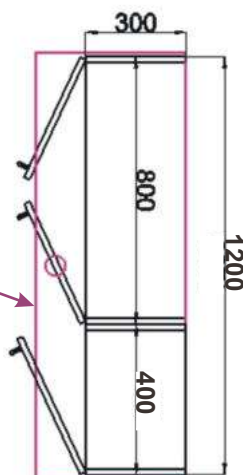

Rampa + bodová světla