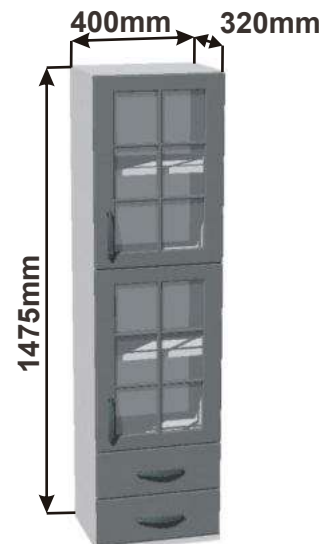

Skříňka horní kredenc 45 P
RET HORKR P45x147,5x32 1Z

Cena: 4240,- Kč

Skříňka horní kredenc 45 L
RET HORKR L40x147,5x32 1Z

Cena: 3930,- Kč

Skříňka horní kredenc 45 P
RET HORKR P40x147,5x32 1Z

Cena: 3930,- Kč