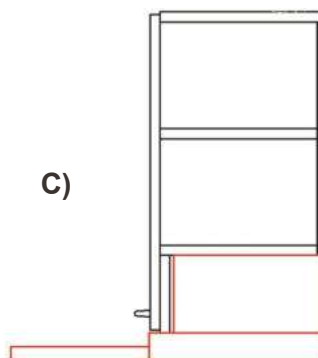

Detail tlumení

Výsuvný odsávač par

Výsuvná část odsávače par

Vývod dozadu

A)

580mm

Vývod nahoru

B)