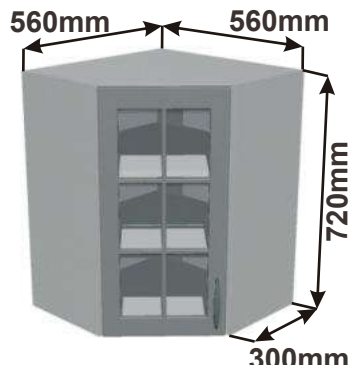

Horní rohová skříňka SK-L 56
RET HVROH SKL P 56x72x56

Horní rohová skříňka SK-L 56
RET HVROH SKL P 56x72x56