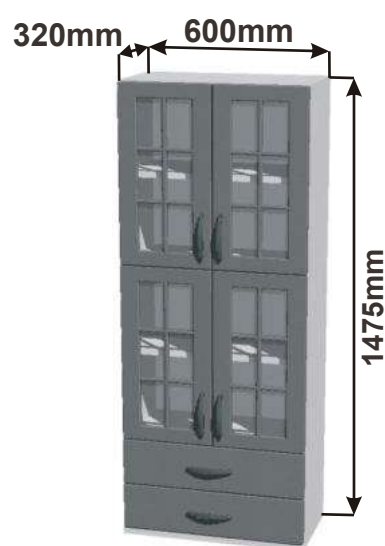

Skříňka horní kredenc 60
RET HORKR 60x147,5x32 2Z