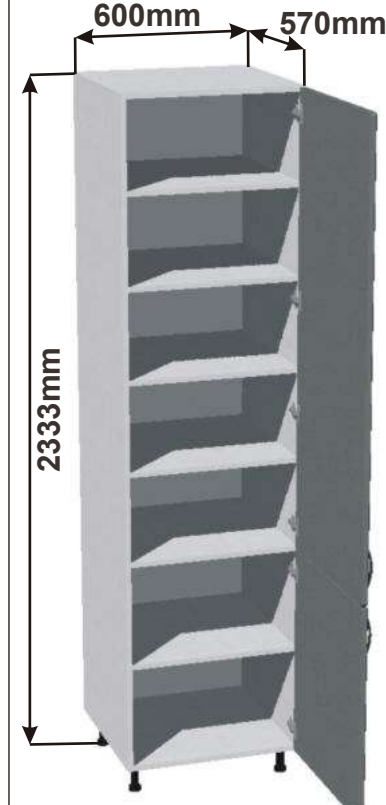

Skříňka 60 pravá
RET VYS P 60x233,3x57