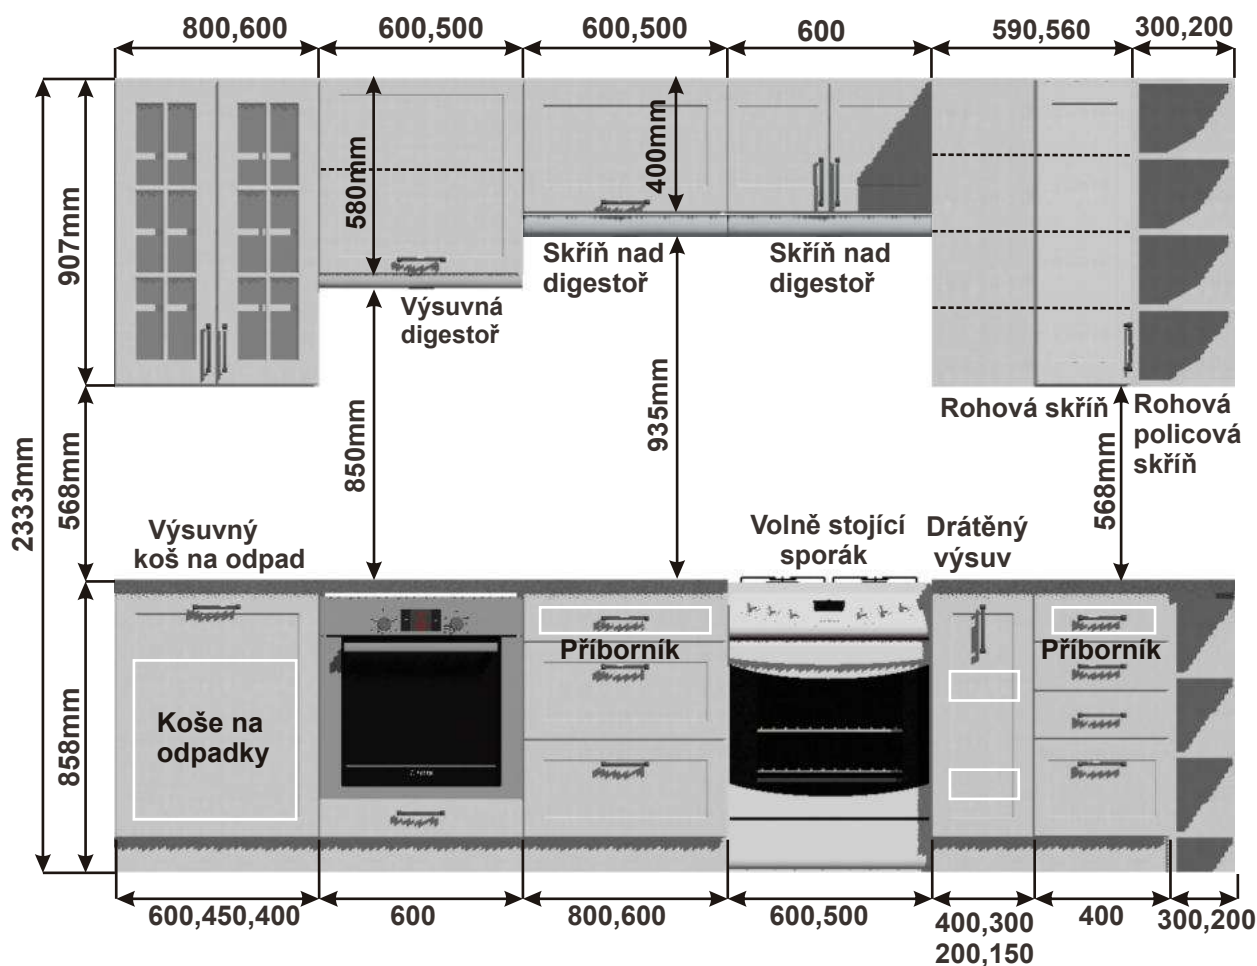

V případě, že by nevyhovoval standartní rozměr skříněk, lze vyrobit atypický rozměr.

Kuchyňské skřínky horní rohové 720

Korpus Lamino / Dvířka Lisovaná

Horní rohová skříňka PL-L 56
RET HVROH P 56x72x56

Cena: 2780,- Kč