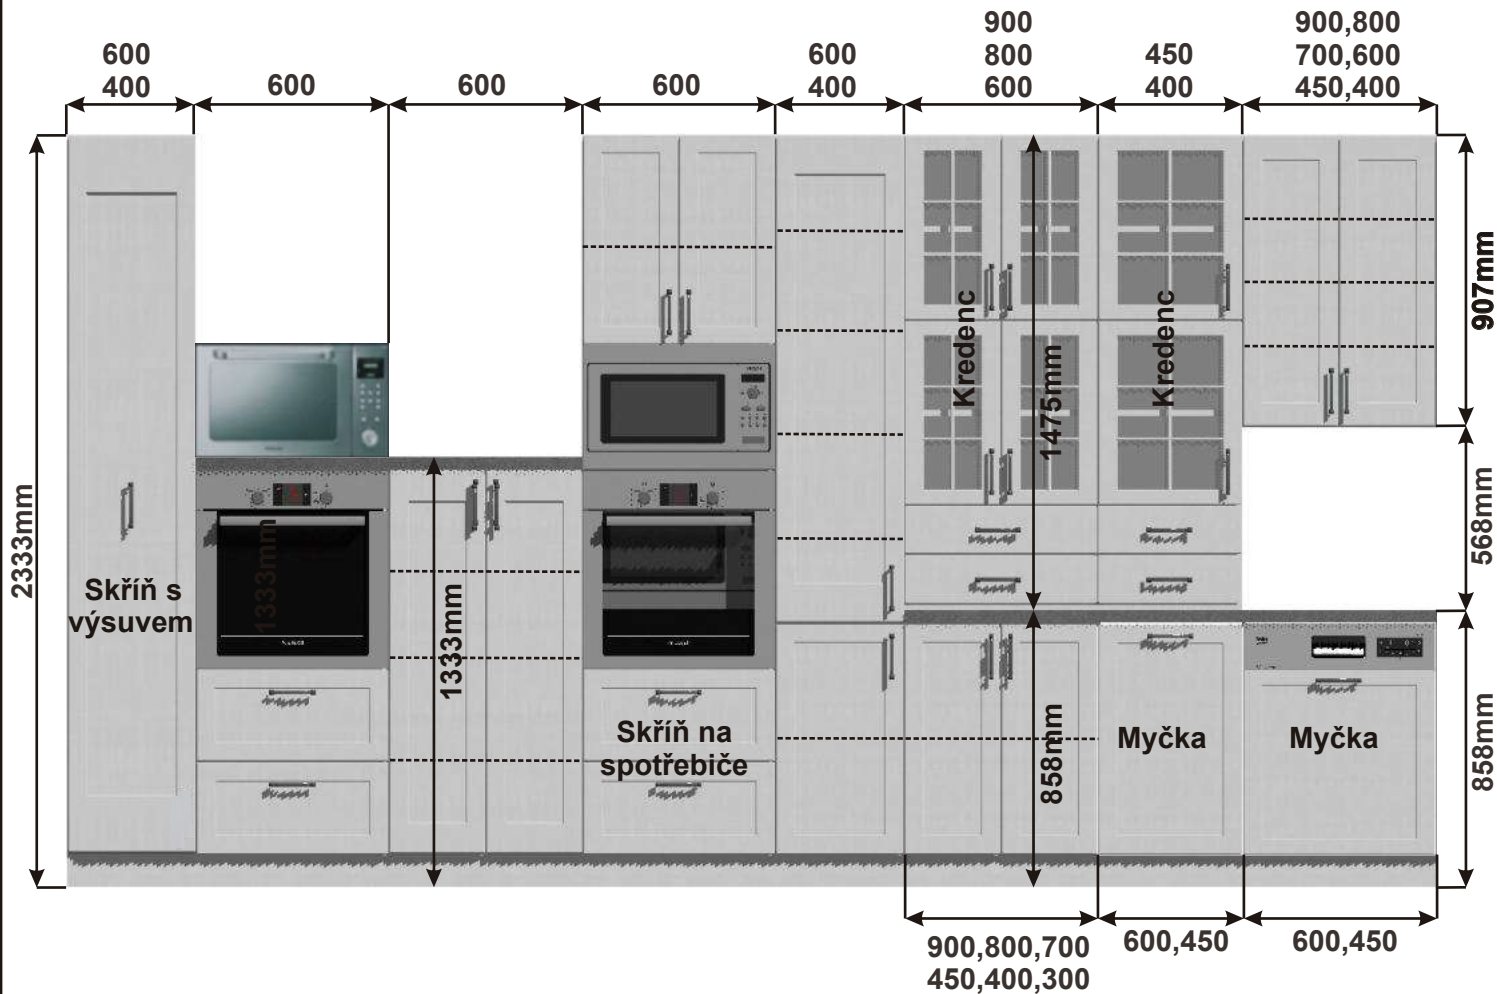

V případě, že by nevyhovoval standartní rozměr skříněk, lze vyrobit atypický rozměr.

Kuchyňské skřínky horní rohové 720

Korpus Lamino / Dvířka Lisovaná

Horní rohová skříňka PL-L 56
RET HVROH P 56x72x56

Cena: 2780,- Kč