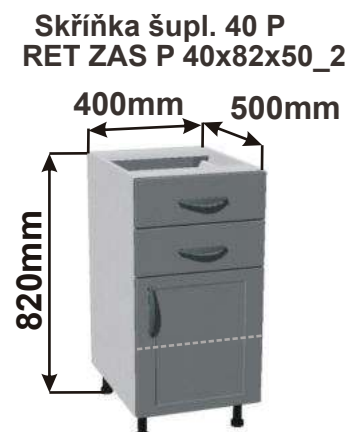

Cena: 2890,- Kč