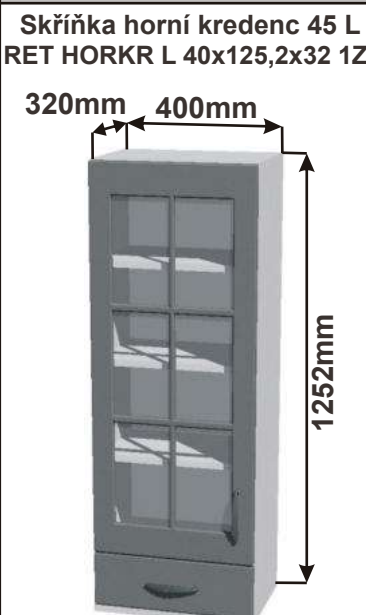

Cena: 2970,- Kč