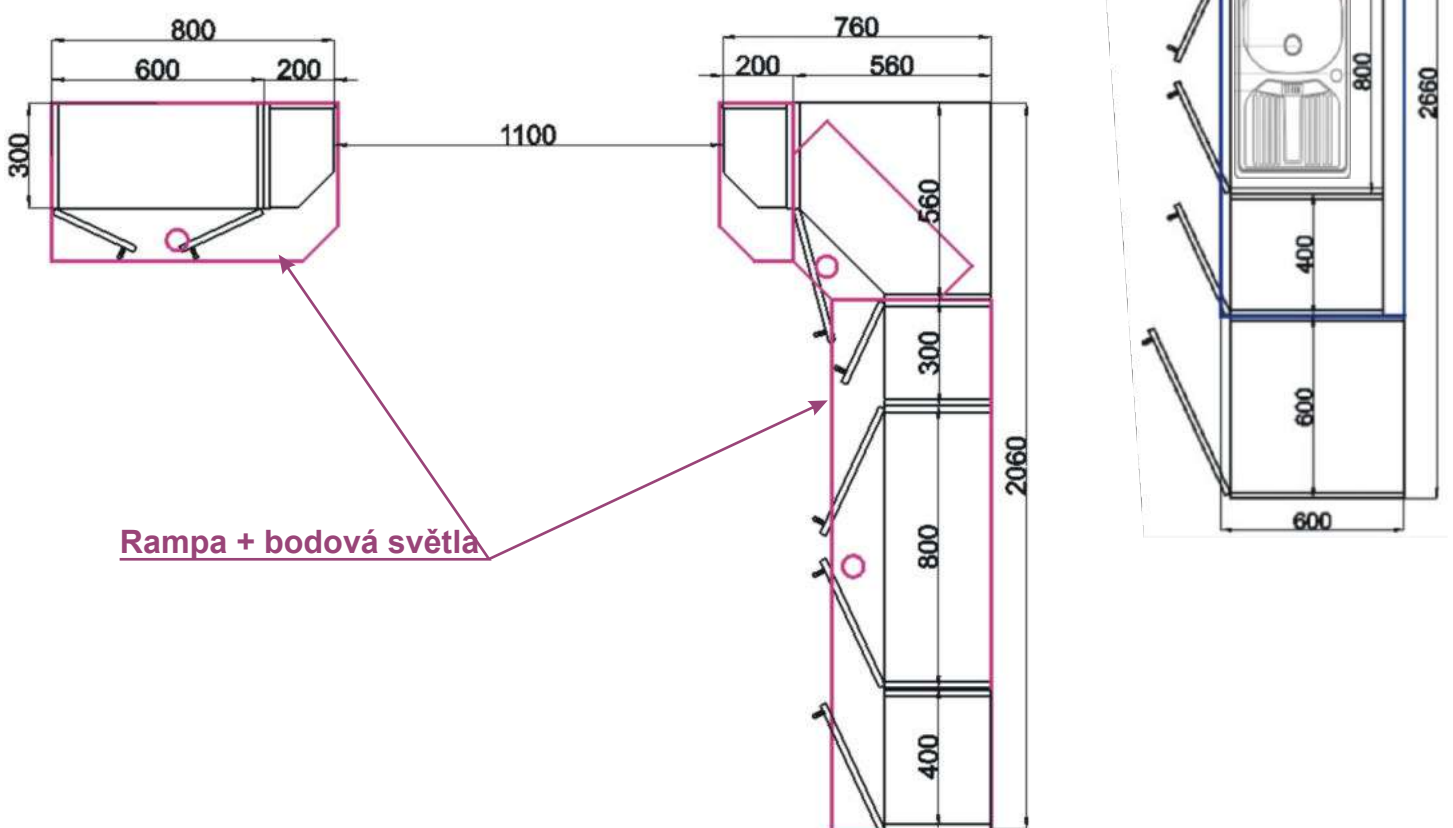

Horní skříňky