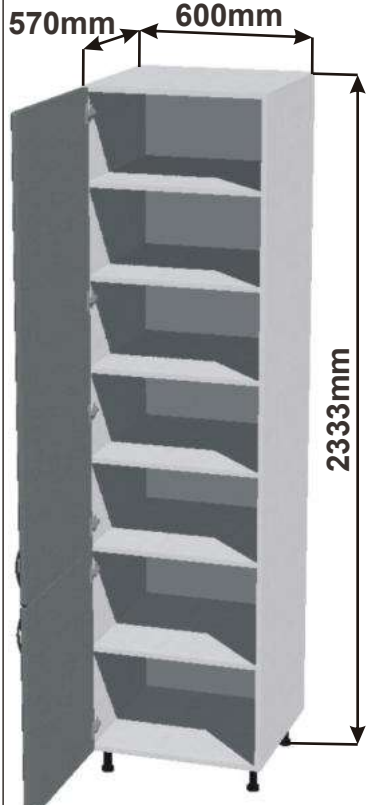

Kuchyňské skříňky spodní vysoké
K horním skříňkám 907mm

Korpus Lamino / Dvířka Lisovaná

Skříňka 40 levá
RET VYS L 40x233,3x57

Cena: 5230,- Kč

Skříňka 40 pravá
RET VYS P 40x233,3x57

Cena: 5230,- Kč

Skříňka 60 levá
RET VYS L 60x233,3x57