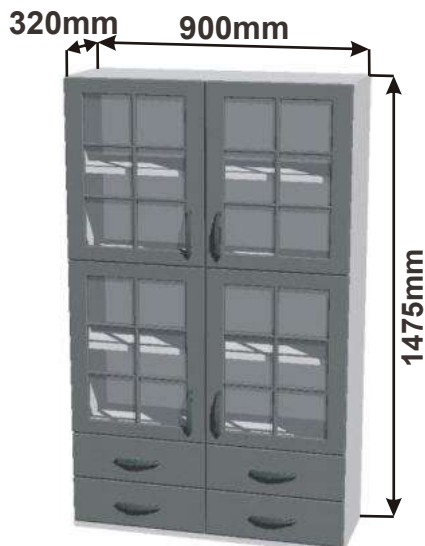

Cena: 3560,- Kč

Horní rohová skříňka SK-L 59
RET HVROH SKL
P 59x90,7x59

Cena: 3560,- Kč

Kuchyňské skřínky horní kredenc K horním skřínkám 907mm

Korpus Lamino / Dvířka Lisovaná

Skříňka horní kredenc 90
RET HORKR 90x147,5x32 4Z