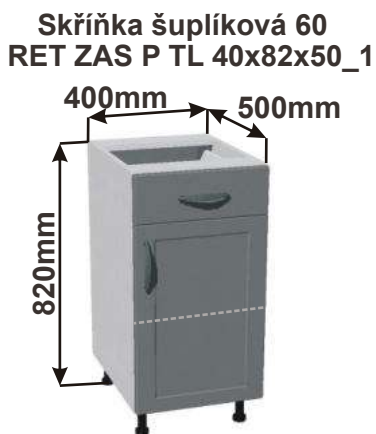

Cena: 3150,- Kč