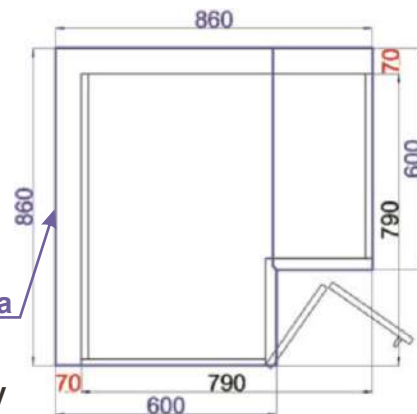

ukázky použití
půdorys