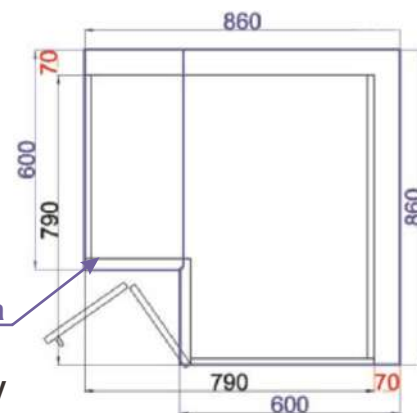

Cena bez pracovní desky

Cena: 4080,- Kč

ukázky použití
půdorys

RET SPO P40x82x50

Pracovní deska

Cena bez pracovní desky

Cena: 2780,- Kč

ukázky použití
půdorys