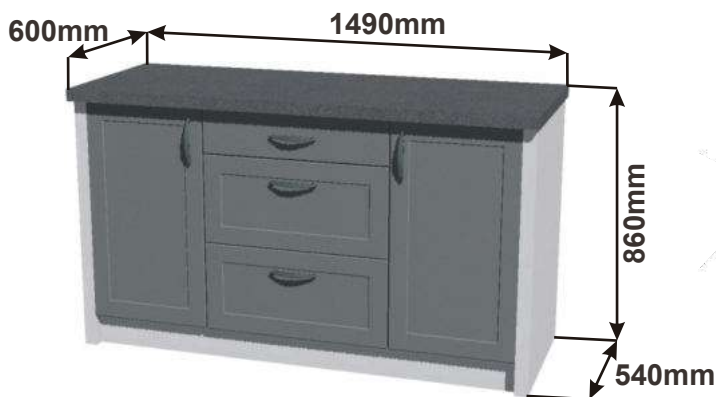

Cena: 13880,- Kč

Vysoká skř. s výsuvem 40
RET VYSK VDP 40x233,3x57

Cena: 11100,- Kč

Skříňka 60 vest 2x zásuvka
RET VYS SPOT Z
60x233,3x57

Cena: 5610,- Kč

Ostrůvek A1 129x57x86

Cena za komplet včetně pracovní desky: 9420,-Kč

Ostrůvek A2 1490x570x860

Cena za komplet včetně pracovní desky: 10320,-Kč

Ostrůvek s pultem B1 1290x570x860

Cena za komplet včetně pracovní desky: 12930,-Kč

Ostrůvek s pultem B2 1490x570x860

Cena za komplet včetně pracovní desky: 13640,-Kč