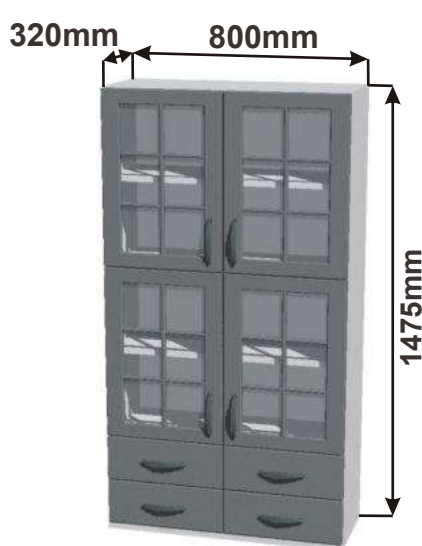

Skříňka horní kredenc 80
RET HORKR 80x147,5x32 4Z