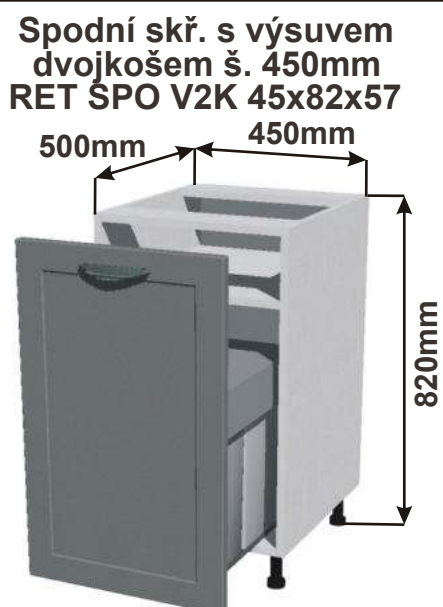

Při vysunutí dvířek spolu s koši zůstává víko uvnitř skřínky. Po zasunutí víko opět dosedne na koše. Tzn. Při otevírání není potřeba víko zvedat.

Cena: 6150,- Kč