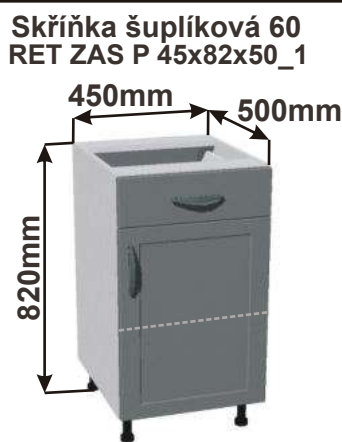

Cena: 2380,- Kč