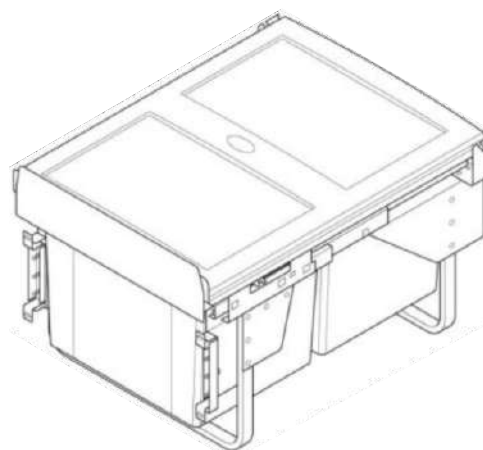

Při vysunutí dvířek spolu s koši zůstává víko uvnitř skřínky. Po zasunutí víko opět dosedne na koše. Tzn. Při otevírání není potřeba víko zvedat.

Cena: 5600,- Kč