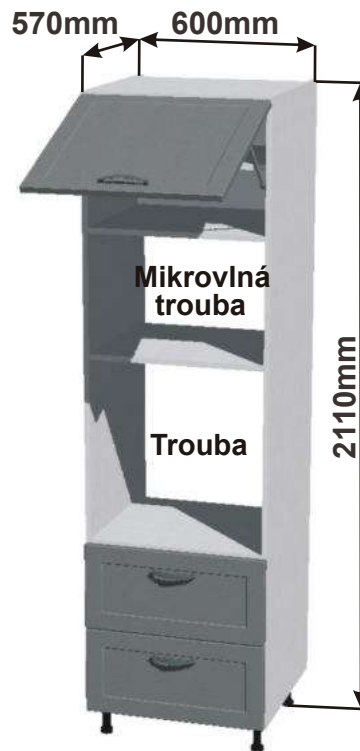

Skříňka 60 levá
RET VYS SPOT L
60x211x57

Cena: 5060,- Kč

Skříňka 60 pravá
RET VYS SPOT P
60x211x57

Cena: 5060,- Kč

Skříňka 60 vest 2x zásuvka
RET VYS SPOT Z
60x211x57

Cena: 5380,- Kč

Kuchyňské skřínky spodní středně vysoké 1333mm

Korpus Lamino / Dvířka Lisovaná

Skříňka 60 nízká vest
RET NIZ SPOT Z
60x129,5x57

Cena bez pracovní desky 38mm

Cena: 3760,- Kč

Skříňka 60 nízká vest
RET NIZ SPOT DV
60x129,5x57

Cena bez pracovní desky 38mm

Cena: 4125,- Kč