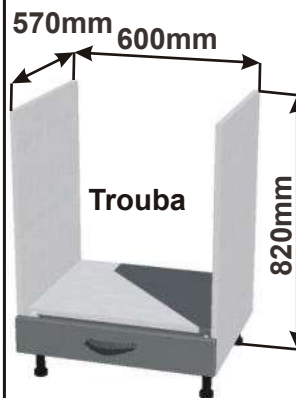

Kuchyňské skříňky - RETRO

Kuchyňské skříňky spodní nízké na vestavné spotřebiče

Korpus Lamino / Lisovaná

Dvířka

www.nabytekmorava.cz

Skříňka na vestavnou troubu
RET SPOT 60x82x57