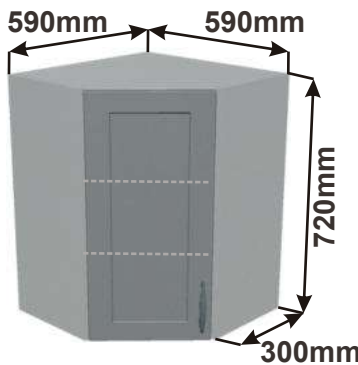

Horní rohová skříňka PL-L 59
RET HVROH P 59x72x59