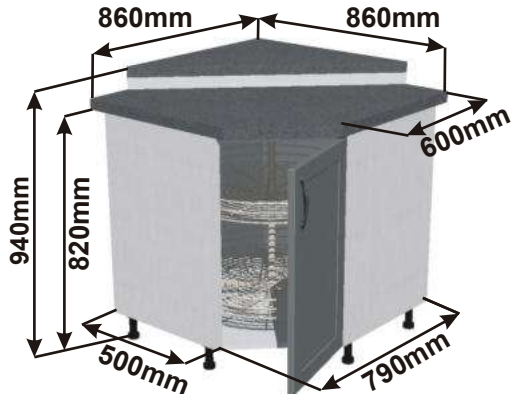

Cena bez pracovní desky

Cena: 5540,- Kč

Spodní roh ODP levá
RET ROH ODP 690/1-1 L 86x82x86

ukázky použití
půdorys

Pracovní deska

Cena bez pracovní desky

Cena: 4640,- Kč

Spodní roh ODP pravá
RET ROH ODP 690/1-1 P 86x82x86