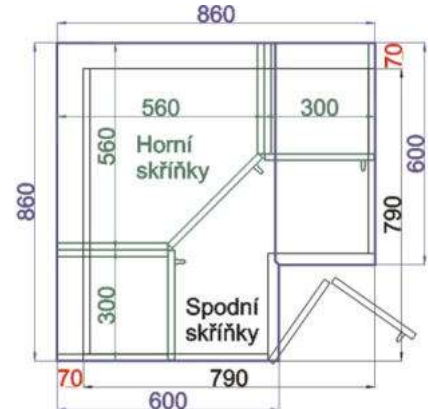

Horní rohová skříňka PL-L 59
RET HVROH P 59x72x59

Cena: 2840,- Kč

Horní rohová skříňka PL-P 59
RET HVROH P 59x72x59

Cena: 2840,- Kč

Horní rohová skříňka SK-L 59
RET HVROH SKL P 59x72x59

Cena: 3050,- Kč

Horní rohová skříňka SK-L 59
RET HVROH SKL P 59x72x59

Cena: 3050,- Kč

Použití horních rohových skříněk 56 x výška x 56 cm

(Skutečné rozměry spodní skřínky jsou 790x790 mm + mezery u zdi 70 mm.

Rozměry s pracovní deskou jsou 860x860 mm.)

Použití horních rohových skříněk 59 x výška x 59 cm

(Skutečné rozměry spodní skřínky jsou 920x520 mm + mezery u zdi 70 mm.

Rozměry s pracovní deskou jsou 990x990 mm.)

RET ROVS P
99x82x50

RET ROVS L
99x82x50

Rohová skříňka horní levá
RET ROH SKL L 86x72x86

Cena: 5180,- Kč