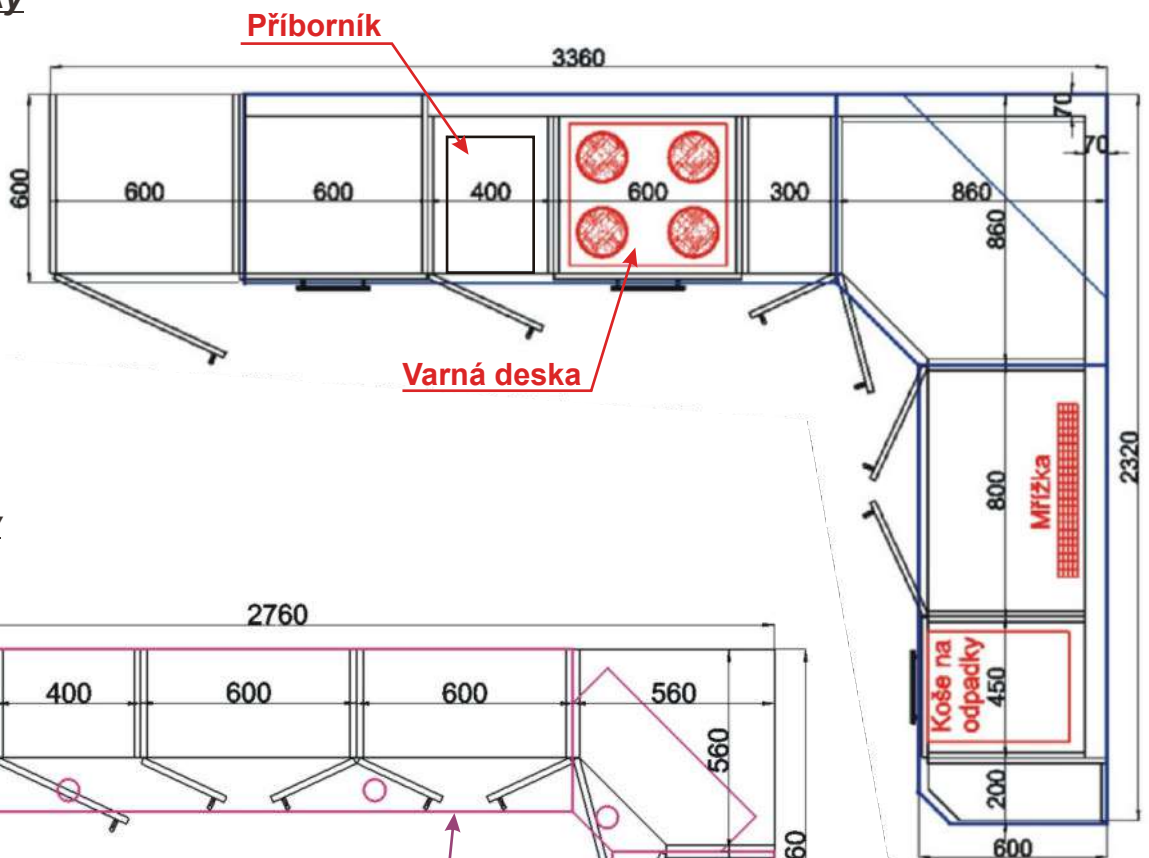

Spodní skříňky

Horní skříňky