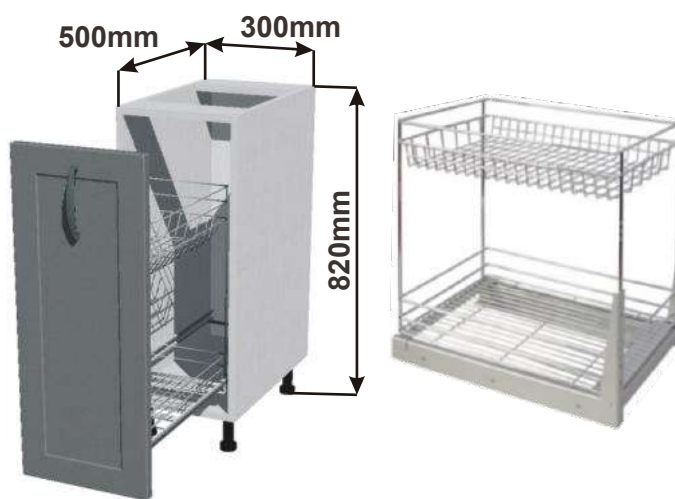

Cena: 3730,- Kč

Spodní skříňka VDP 30
RET SPO VDP 30x82x57