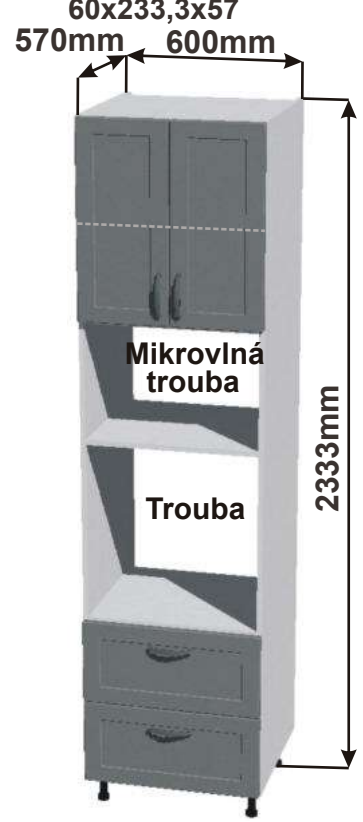

Skříňka 60 vest 2x zásuvka
RET VYS SPOT Z
60x233,3x57