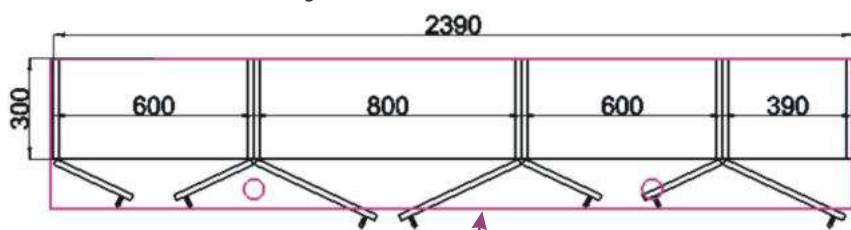

Horní skříňky