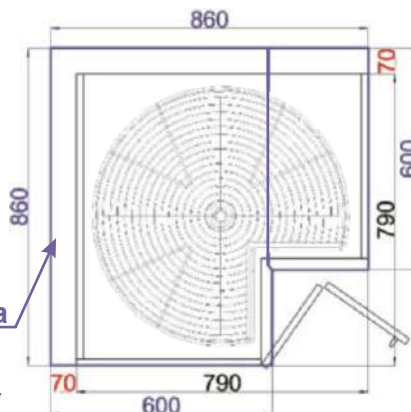

ukázky použití
půdorys

Pracovní deska

Cena bez pracovní desky

Cena: 5540,- Kč