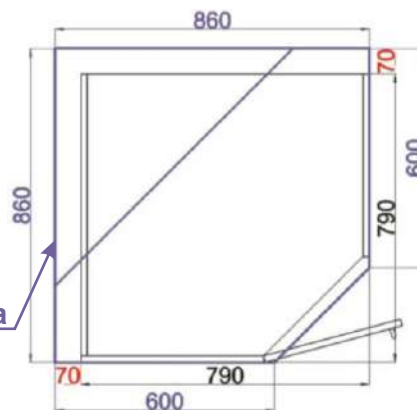

ukázky použití
půdorys

Pracovní deska