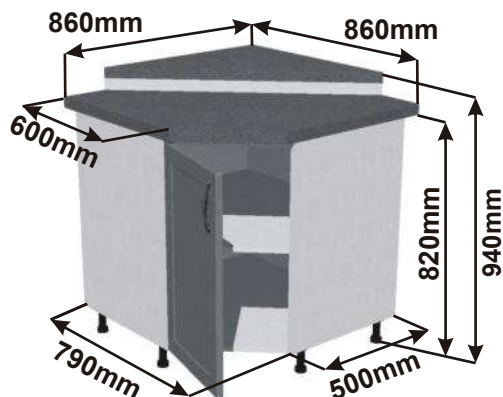

RET ROVS
P 99x82x50

Pracovní deska

Cena bez pracovní desky

Cena: 2780,- Kč

Kuchyňské skříňky - RETRO

Kuchyňské skříňky spodní rohové

Korpus Lamino / Dvířka Lisovaná

Spodní roh.skříňka levá
RET ROH L 86x82x86