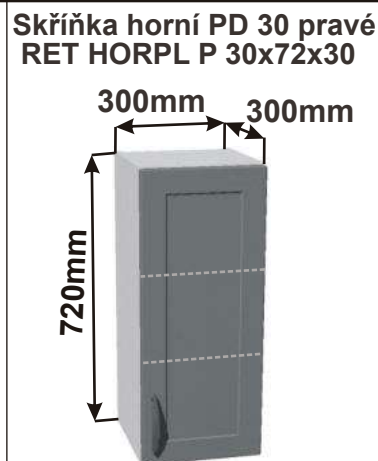

Cena: 1410,- Kč