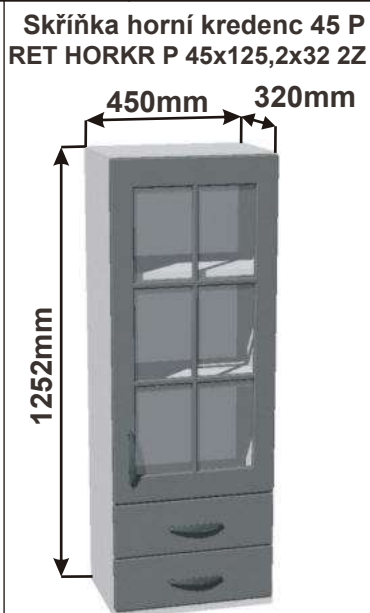

Cena: 3380,- Kč