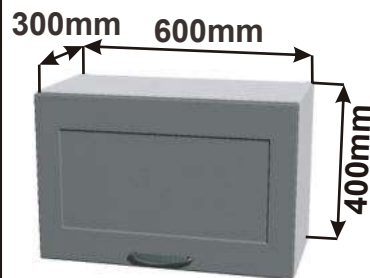

Skříňka ND HK 60
RET DIG HK 60x40x30

Cena: 3370,- Kč