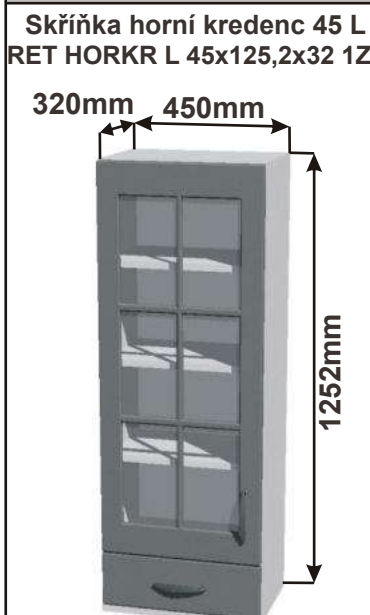

Cena: 3250,- Kč