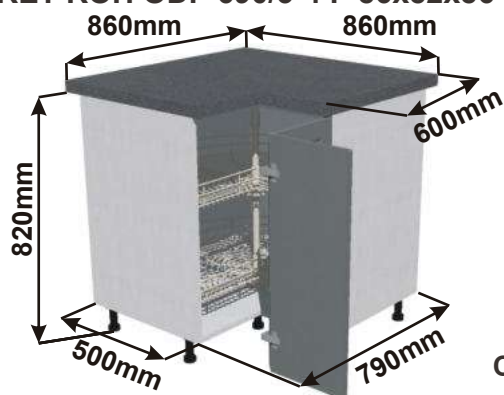

Spodní roh ODP levá
RET ROH ODP 690/3-4 L 86x82x86

ukázky použití
půdorys

Pracovní deska

Cena bez pracovní desky

Cena: 5540,- Kč

Spodní roh ODP pravá
RET ROH ODP 690/3-4 P 86x82x86

ukázky použití
půdorys

Pracovní deska