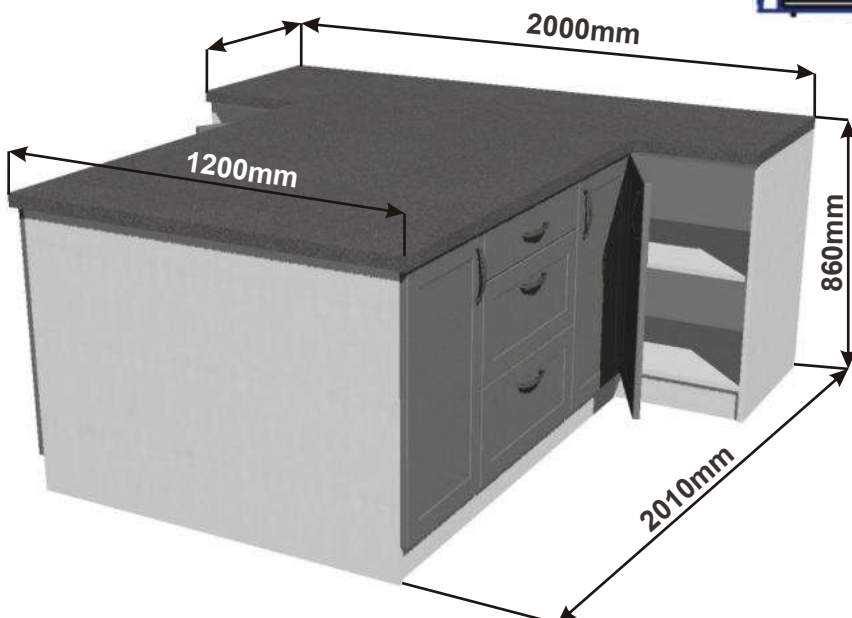

Ostrůvek G 200x201x86

Cena za komplet včetně pracovní desky: 36960,-Kč