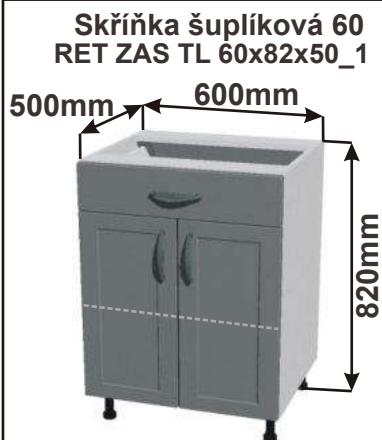

Kuchyňské skříňky - RETRO

Kuchyňské skříňky spodní šuplíkové s tlumením dovření

Korpus Lamino / Dvířka Lisovaná

Cena: 5000,- Kč

Cena: 4710,- Kč

Cena: 4410,- Kč

Cena: 4110,- Kč

Cena: 3300,- Kč