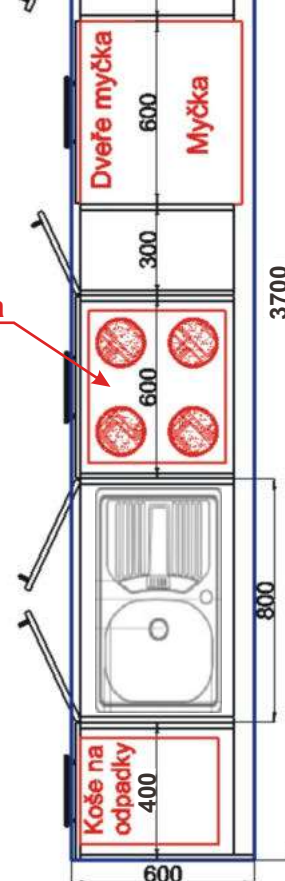

Spodní skříňky

Horní skříňky

RETRO C

Spodní skříňky

Horní skříňky

Rampa + bodová světla

Varná deska

RETRO D

Ukázka sestavy pracovní desky a těsnící lišty

- 1.Pracovní deska - 1a)pracovní deska 1,2 m
 - 1b)rohový díl pracovní desky 1,8 m
 - 1c)pracovní deska 1,11 m
- 2.Těsnící lišta - cca 5,4 m + plastové prvky