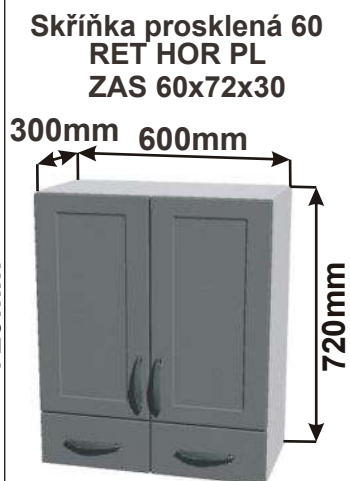

Cena: 2625,- Kč