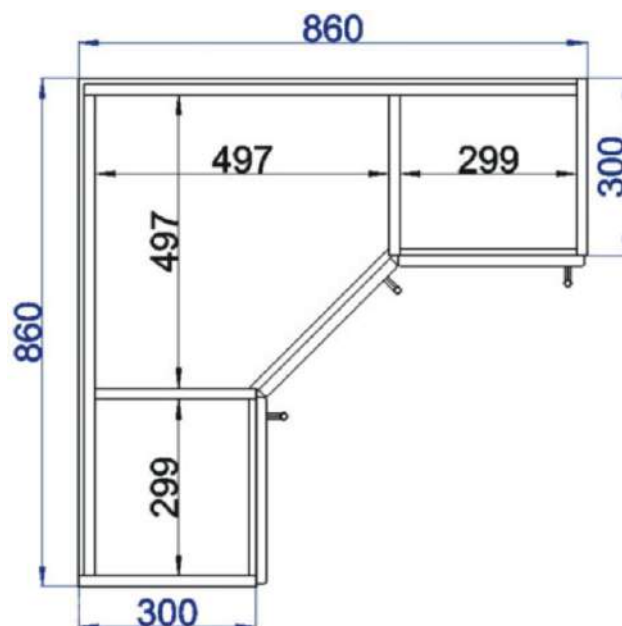

Cena: 3050,- Kč

Použití horních rohových skříněk 56 x výška x 56 cm

(Skutečné rozměry spodní skřínky jsou 790x790 mm + mezery u zdi 70 mm.

Rozměry s pracovní deskou jsou 860x860 mm.)

Použití horních rohových skříněk 59 x výška x 59 cm

(Skutečné rozměry spodní skřínky jsou 920x520 mm + mezery u zdi 70 mm.

Rozměry s pracovní deskou jsou 990x990 mm.)

RET ROVS P
99x82x50

RET ROVS L
99x82x50

Rohová skříňka horní levá
RET ROH SKL L 86x72x86

Cena: 5180,- Kč