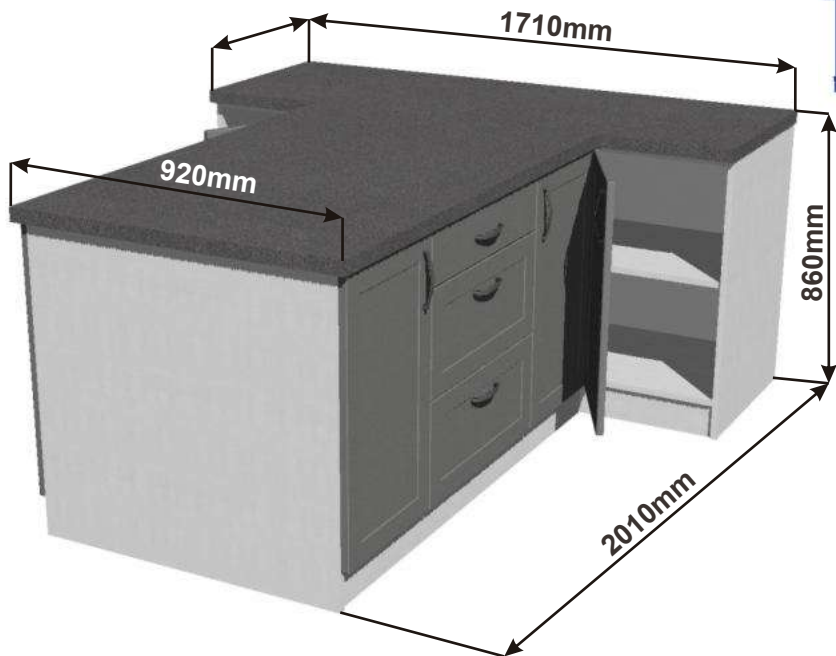

Ostrůvek F 171x201x86

Cena za komplet včetně pracovní desky: 35220,-Kč