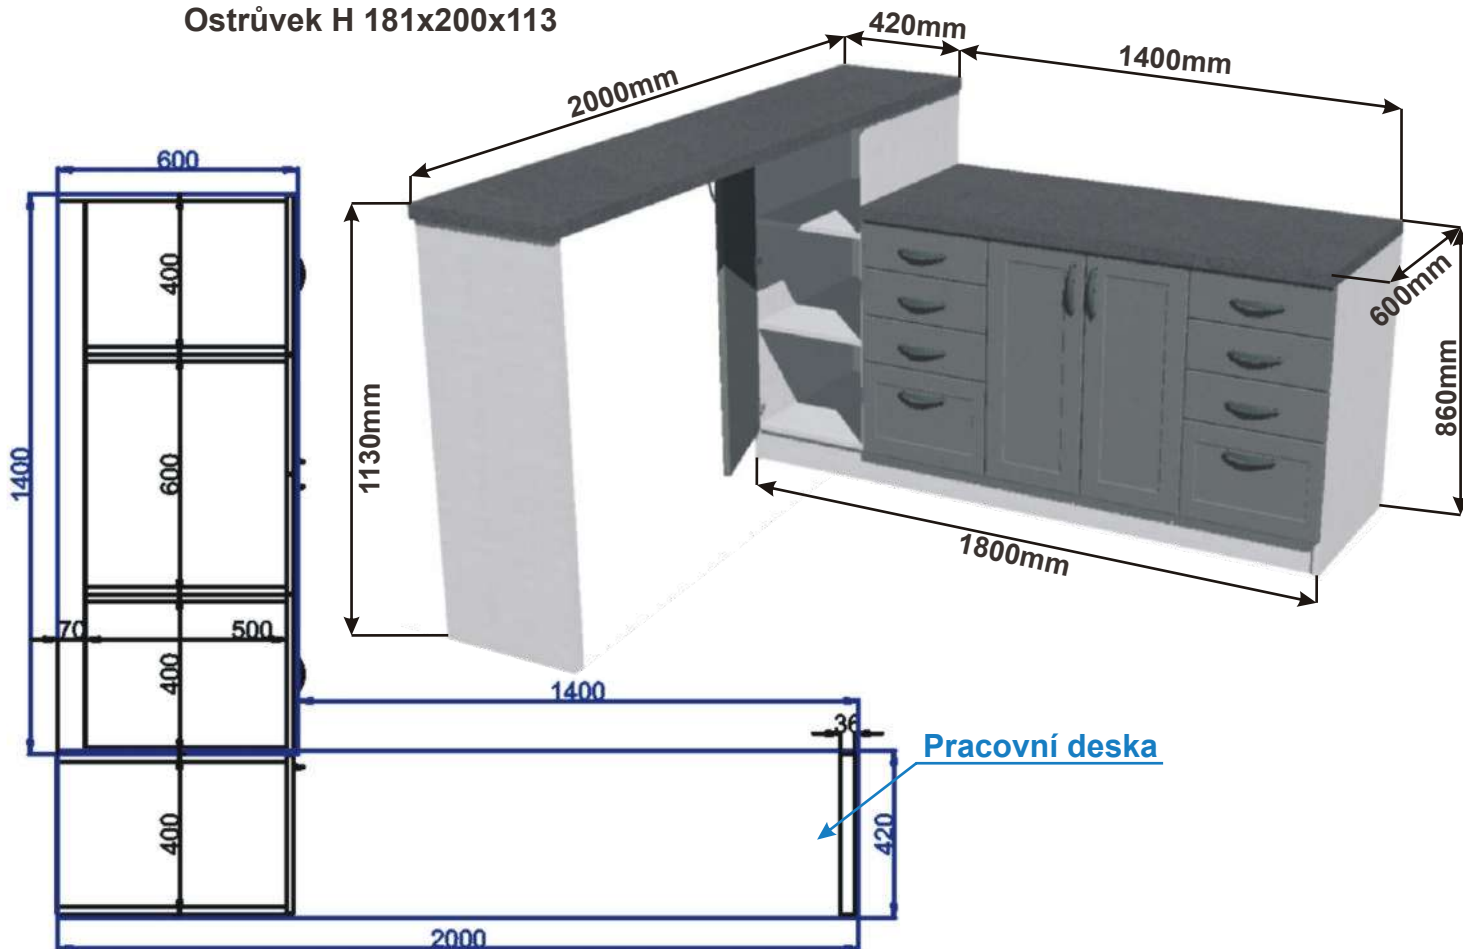

Ostrůvek F 171x201x86

Cena za komplet včetně pracovní desky: 35220,-Kč

Ostrůvek G 200x201x86

Cena za komplet včetně pracovní desky: 36960,-Kč

Ostrůvek H 181x200x113

Cena za komplet včetně pracovní desky: 17880,-Kč