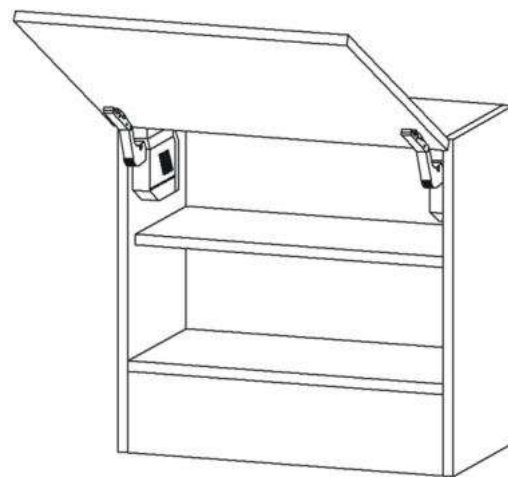

Detail tlumení