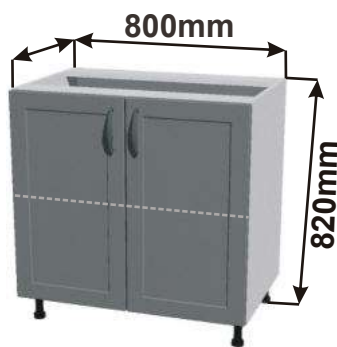

Kuchyňské skříňky spodní policové s dvířky

Korpus Lamino / Dvířka Lisovaná

Skříňka 90
RET SPO 90x82x50

Cena: 3610,- Kč

Skříňka 80
RET SPO 80x82x50

Cena: 3540,- Kč

Skříňka 70
RET SPO 70x82x50

Cena: 3040,- Kč