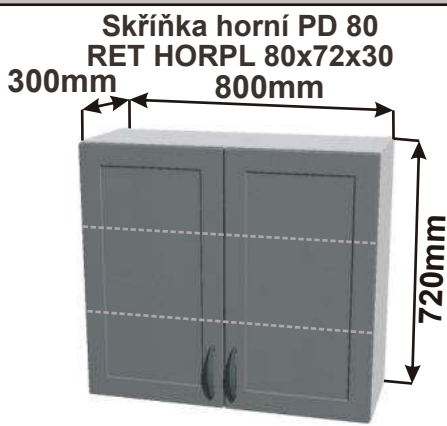

Cena: 880,- Kč

Police roh 20
LAM POL HROH
20x90,7x30

Cena: 880,- Kč

Kuchyňské skříňky horní plné 720

Korpus Lamino / Dvířka Lisovaná

Cena: 3280,- Kč

Cena: 2980,- Kč

Cena: 2720,- Kč