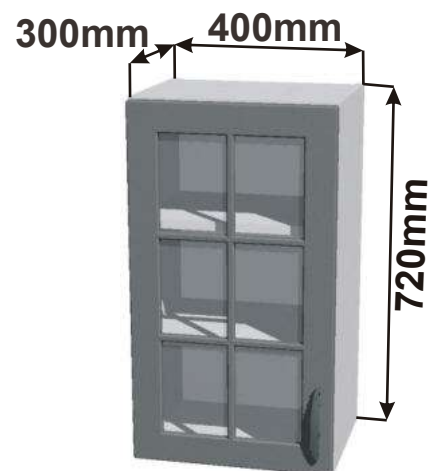

Cena: 2625,- Kč

Cena: 1780,- Kč

Cena: 1780,- Kč

Skřínka prosklená 80
RET HOR SKL 80x72x30

Cena: 3700,- Kč

Skřínka prosklená 60
RET HOR SKL 60x72x30

Cena: 2950,- Kč

Skřínka prosklená 40 L
RET HOR SKL L 40x72x30