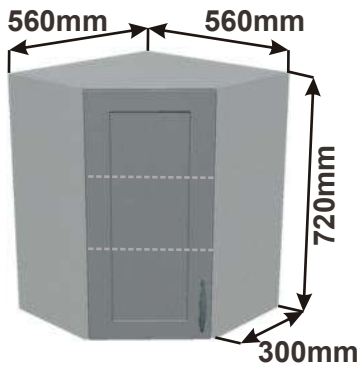

V případě, že by nevyhovoval standartní rozměr skříněk, lze vyrobit atypický rozměr.

Kuchyňské skřínky horní rohové 720

Korpus Lamino / Dvířka Lisovaná

Horní rohová skříňka PL-L 56
RET HVROH P 56x72x56

Cena: 2780,- Kč

Horní rohová skříňka PL-P 56
RET HVROH P 56x72x56

Cena: 2780,- Kč

Horní rohová skříňka SK-L 56
RET HVROH SKL P 56x72x56

Cena: 2950,- Kč

Horní rohová skříňka SK-L 56
RET HVROH SKL P 56x72x56

Cena: 2950,- Kč