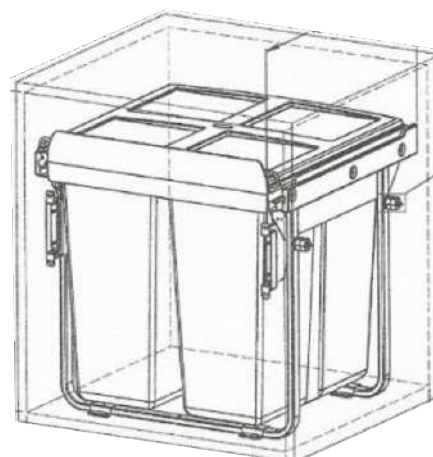

Cena: 3730,- Kč

Spodní skříňka VDP 30
RET SPO VDP 30x82x57

Cena: 3630,- Kč

Spodní skříňka VDP 20
RET SPO VDP 20x82x57

Cena: 2880,- Kč

Spodní skříňka VDP 15
RET SPO VDP 15x82x57

Cena: 2580,- Kč

Při vysunutí dvířek spolu s koši zůstává víko uvnitř skřínky. Po zasunutí víko opět dosedne na koše. Tzn. Při otevírání není potřeba víko zvedat.