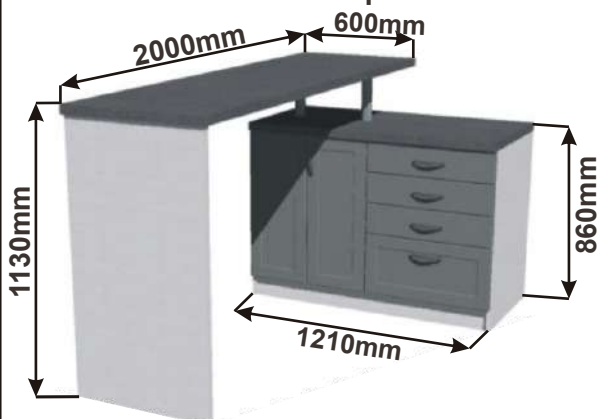

Půdorys

Cena za komplet včetně pracovní desky: 14520,-Kč bez židlí

Ostrůvek s pultem D 200x42x86

Půdorys

Cena za komplet včetně pracovní desky: 7420,-Kč

Ostrůvek s pultem E 200x120x113

Půdorys

Cena za komplet včetně pracovní desky: 13550,-Kč