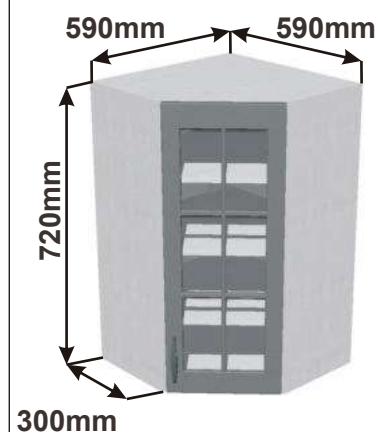

Horní rohová skříňka SK-L 59
RET HVROH SKL
P 59x90,7x59

Horní rohová skříňka SK-L 59
RET HVROH SKL
P 59x90,7x59