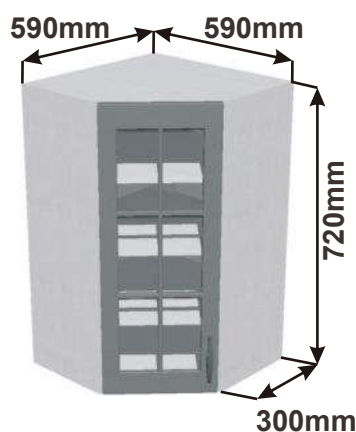

Cena: 3150,- Kč

Cena: 3320,- Kč

Cena: 3320,- Kč

Horní rohová skříňka PL-L 59
RET HVROH
P 59x90,7x59

Cena: 3370,- Kč

Horní rohová skříňka PL-P 59
RET HVROH
P 59x90,7x59

Cena: 3370,- Kč

Horní rohová skříňka SK-L 59
RET HVROH SKL
P 59x90,7x59