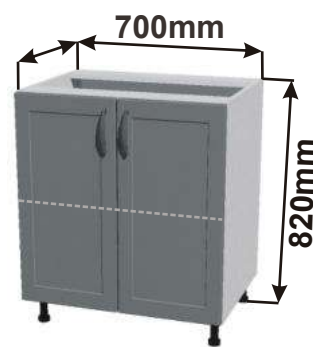

Kuchyňské skříňky spodní policové s dvířky

Korpus Lamino / Dvířka Lisovaná

Skříňka 90
RET SPO 90x82x50

Cena: 3610,- Kč

Skříňka 80
RET SPO 80x82x50

Cena: 3540,- Kč

Skříňka 70
RET SPO 70x82x50

Cena: 3040,- Kč