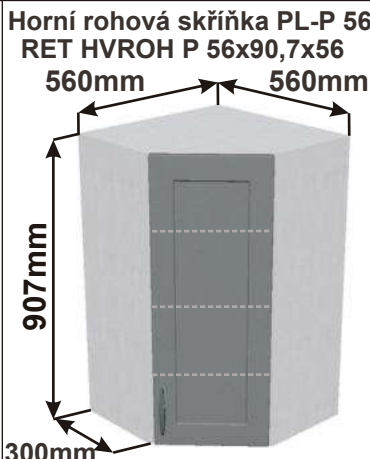

Cena: 2160,- Kč

Cena: 2000,- Kč

Cena: 2000,- Kč

Cena: 3950,- Kč

Cena: 3380,- Kč

Kuchyňské skříňky horní rohové 907

Korpus Lamino / Dvířka Lisovaná

Cena: 3150,- Kč