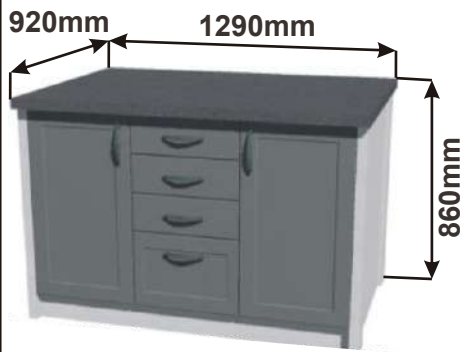

Ostrůvek C1 129x92x86

Pohled zepředu