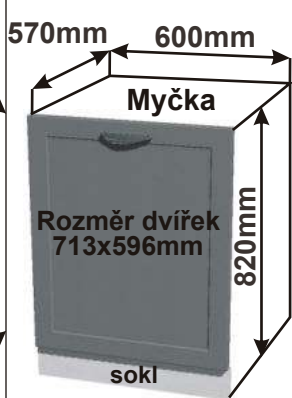

Cena: 1390,- Kč

Dvířka na myčku 60 +sokl
RET DV MYC S 71,3x59,6