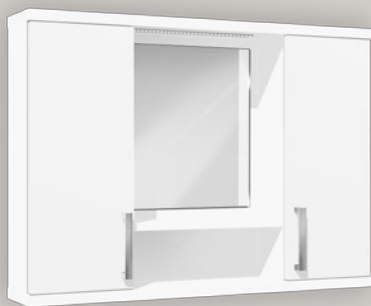

KATALOG

KOUPELNOVÉHO NÁBYTKU

K 1 STOJÍCÍ KOUPELNOVÁ SKŘÍŇKA

80 x 80,5 x 35 (v x š x hl)

K 2 STOJÍCÍ KOUPELNOVÁ SKŘÍŇKA

80 x 60,5 x 35 (v x š x hl)

K 3 STOJÍCÍ KOUPELNOVÁ SKŘÍŇKA

80 x 80,5 x 35 (v x š x hl)

K 8 ZÁVĚSNÁ KOUPELNOVÁ SKŘÍŇKA

63,5 x 40,5 x 35 (v x š x hl)

K 9 ZÁVĚSNÁ KOUPELNOVÁ SKŘÍŇKA

63,5 x 30,5 x 35 (v x š x hl)

K 37 ZÁVĚSNÁ KOUPELNOVÁ SKŘÍŇKA

63,5 x 80,5 x 35 (v x š x hl)

K 38 ZÁVĚSNÁ KOUPELNOVÁ SKŘÍŇKA

63,5 x 60,5 x 35 (v x š x hl)

K 10 SKŘÍŇKA SE ZRCADLEM - LEVÁ

53,5 x 70,5 x 17 (v x š x hl)

K 10 SKŘÍŇKA SE ZRCADLEM - PRAVÁ

53,5 x 70,5 x 17 (v x š x hl)

K 11 SKŘÍŇKA SE ZRCADLEM

63,5 x 90,5 x 17 (v x š x hl)

K 12 SKŘÍŇKA SE ZRCADLEM

53,5 x 70,5 x 17 (v x š x hl)

K 13 VYSOKÁ KOUPELNOVÁ SKŘÍŇKA

193 x 30,5 x 35 (v x š x hl)

K 14 VYSOKÁ KOUPELNOVÁ SKŘÍŇKA

193 x 30,5 x 35 (v x š x hl)

K 15 VYSOKÁ KOUPELNOVÁ SKŘÍŇKA

193 x 60,5 x 35 (v x š x hl)