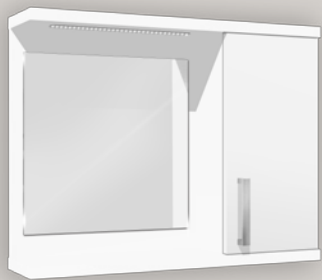

KATALOG

KOUPELNOVÉHO NÁBYTKU

K 1 STOJÍCÍ KOUPELNOVÁ SKŘÍŇKA

80 x 80,5 x 35 (v x š x hl)

K 2 STOJÍCÍ KOUPELNOVÁ SKŘÍŇKA

80 x 60,5 x 35 (v x š x hl)

K 3 STOJÍCÍ KOUPELNOVÁ SKŘÍŇKA

80 x 80,5 x 35 (v x š x hl)

K 4 STOJÍCÍ KOUPELNOVÁ SKŘÍŇKA

80 x 60,5 x 35 (v x š x hl)

K 5 STOJÍCÍ KOUPELNOVÁ SKŘÍŇKA

80 x 40,5 x 35 (v x š x hl)

K 6 STOJÍCÍ KOUPELNOVÁ SKŘÍŇKA

80 x 30,5 x 35 (v x š x hl)

K 7 SKŘÍŇKA POD UMYVADLO

63 x 60,5 x 35 (v x š x hl)

K 8 ZÁVĚSNÁ KOUPELNOVÁ SKŘÍŇKA

63,5 x 40,5 x 35 (v x š x hl)

K 9 ZÁVĚSNÁ KOUPELNOVÁ SKŘÍŇKA

63,5 x 30,5 x 35 (v x š x hl)

K 37 ZÁVĚSNÁ KOUPELNOVÁ SKŘÍŇKA

63,5 x 80,5 x 35 (v x š x hl)

K 38 ZÁVĚSNÁ KOUPELNOVÁ SKŘÍŇKA

63,5 x 60,5 x 35 (v x š x hl)

K 10 SKŘÍŇKA SE ZRCADLEM - LEVÁ

53,5 x 70,5 x 17 (v x š x hl)

K 10 SKŘÍŇKA SE ZRCADLEM - PRAVÁ

53,5 x 70,5 x 17 (v x š x hl)

K 11 SKŘÍŇKA SE ZRCADLEM

63,5 x 90,5 x 17 (v x š x hl)