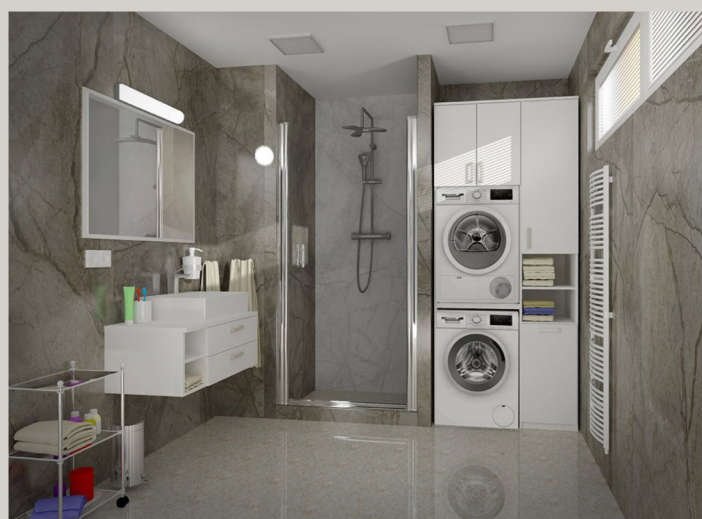

80 x 62,5 x 62,5 (v x š x hl)

193 x 62,5 x 62,5 (v x š x hl)

193 x 62,5 x 62,5 (v x š x hl)

37,5 x 92 x 50 (v x š x hl)

37,5 x 92 x 50 (v x š x hl)

240 x 123,5 x 60 (v x š x hl)

240 x 103,5 x 60 (v x š x hl)

240 x 103,5 x 60 (v x š x hl)