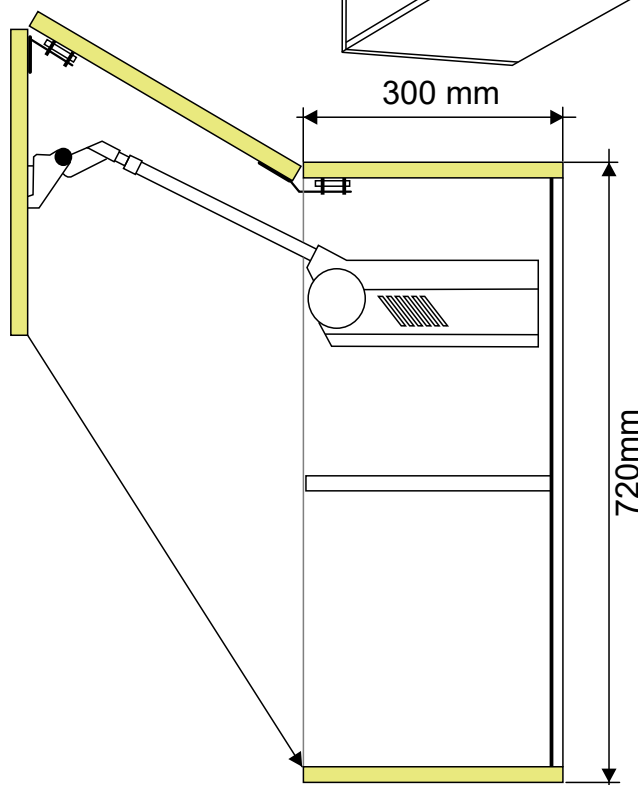

Detail zvedacího mechanismu HF