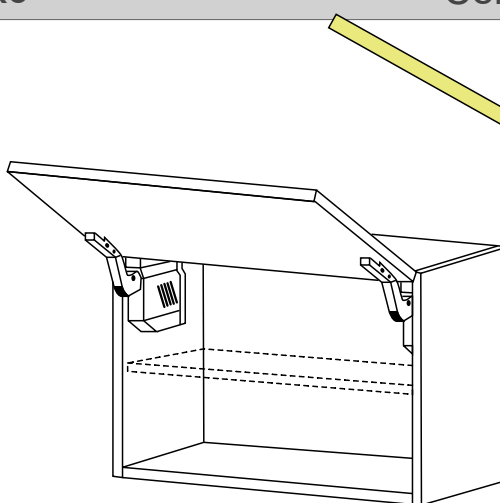

BAH60DGV68

š.60/v.68/hl.30 cm

Cena: 1 850 Kč

Skříňky nad digestoře

www.nabytekmorava.cz

Skříňky na klasickou digestoř s tlumením dovření a dotahem

BAH50DG40HK

š.50/v.40/hl.30 cm

Cena: 2 300 Kč

BAH60DG40HK

š.60/v.40/hl.30 cm

Cena: 2 390 Kč

BAH50DG58HK

š.50/v.58/hl.30 cm

Cena: 4 550 Kč

BAH60DG58HK

š.60/v.58/hl.30 cm

Cena: 4 250 Kč

Zavřená

Detail tlumení

Otevřená

Skříňka na výsuvnou digestoř s tlumením dovření a dotahem

BAH60DGV68HK

š.60/v.68/hl.30 cm