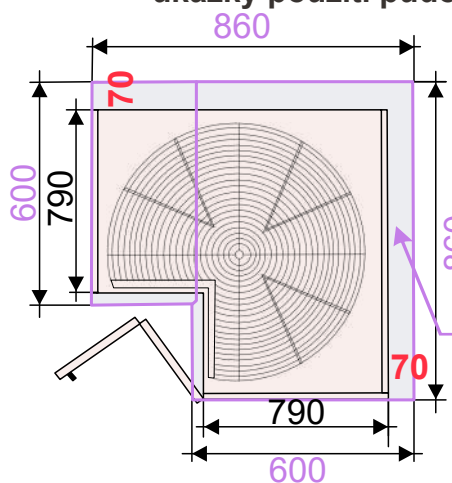

BAS86RDLKDP-L

Pravá

Levá

ukázky použití půdorys

ukázky použití půdorys

70mm Prostor mezi zdí a spodními skříňkami pro vedení hadic, elektrických kabelů atd.

Pracovní deska

Pracovní deska