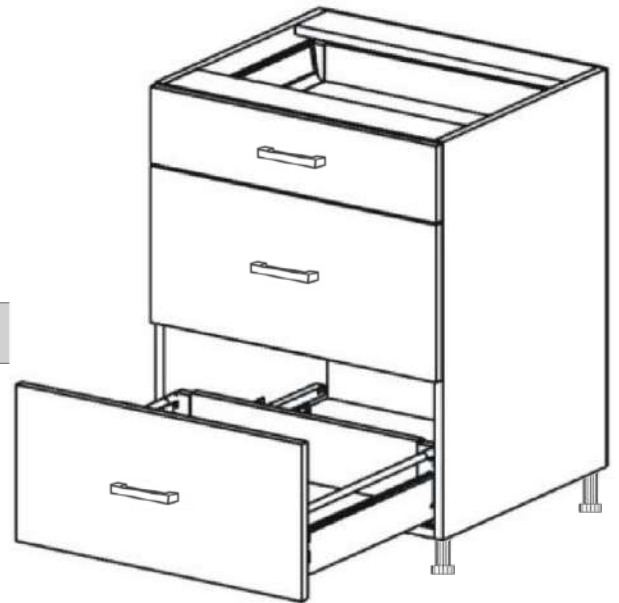

Detail zásuvky
BAS40Z2TL-P/L, BAS40Z4TL,
BAS60Z3TL, BAS80Z3TL