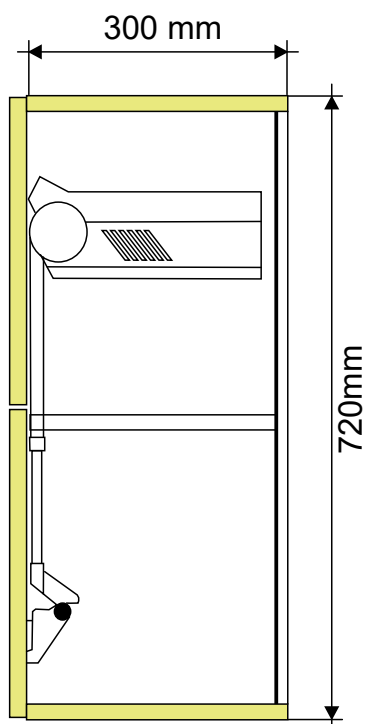

Detail zvedacího mechanismu HF