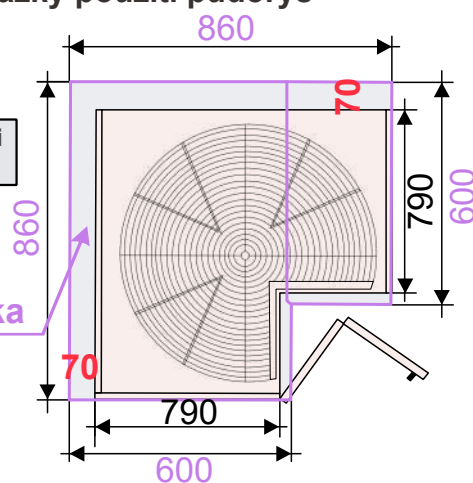

BAS86RDLKDP-L

Pravá

Levá

ukázky použití půdorys

ukázky použití půdorys

70mm Prostor mezi zdí a spodními skříňkami pro vedení hadic, elektrických kabelů atd.

Pracovní deska

Pracovní deska