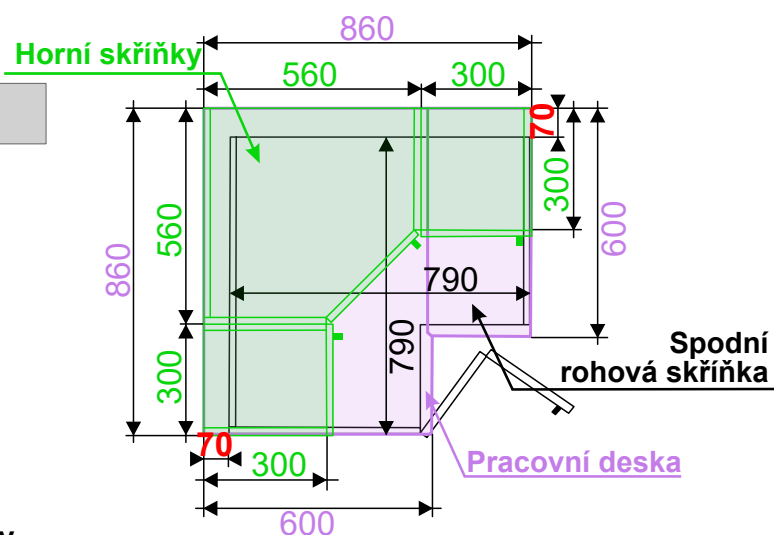

(Skutečné rozměry spodní skříňky jsou 790x790 mm + mezery u zdi 70 mm.
Rozměry s pracovní deskou jsou 860x860 mm.)

BAH56R-L

Levá

BAH56R-P

Pravá

š.56/v.72/hl.56 cm

Cena: 2 190 Kč

BAH59R-L

Levá

BAH59R-P

Pravá

š.59/v.72/hl.59 cm

Cena: 2 290 Kč

(Skutečné rozměry spodní skříňky jsou 920x520 mm + mezery u zdi 70 mm.
Rozměry s pracovní deskou jsou 990x990 mm.)

Skřínky na klasickou digestoř s plynovým pístem