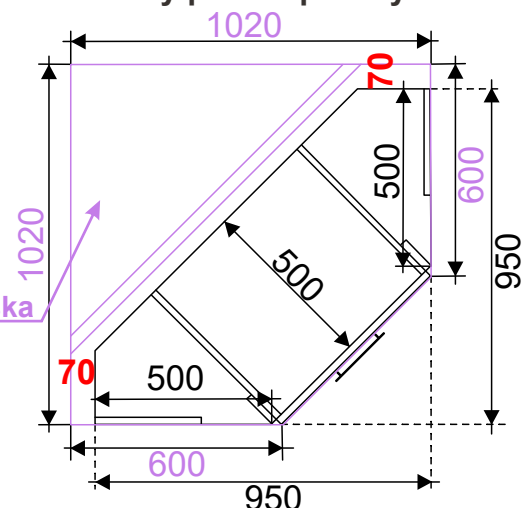

BAH30DK-P BAH30DK-L

š.30/v.72/hl.30 cm

Pravá

Levá

BAH35DK-P BAH35DK-L

š.35/v.72/hl.30 cm

Pravá

Levá

(Skutečné rozměry spodní skříňky jsou 790x790 mm + mezery u zdi 70 mm.
Rozměry s pracovní deskou jsou 860x860 mm.)

BAH56R-L

Levá

BAH56R-P

Pravá

š.56/v.72/hl.56 cm

Cena: 2 190 Kč

BAH59R-L

Cena: 4 400 Kč

Skřínky na vestavnou troubu

BAS102RSP
š.102/v.82 a 90/hl.102 cm

ukázky použití půdorys

Pracovní deska

Ceny spodních skříněk
jsou vždy bez pracovní desky

Cena: 2 890 Kč

BAS60VSP130

š.60/v.130/hl.57 cm

BAS60VSP130TL

š.60/v.130/hl.57 cm

BAH60MIK

š.60/v.72/hl.35 cm

BAS60TR

š.60/v.82/hl.50 cm

Cena: 1 700 Kč