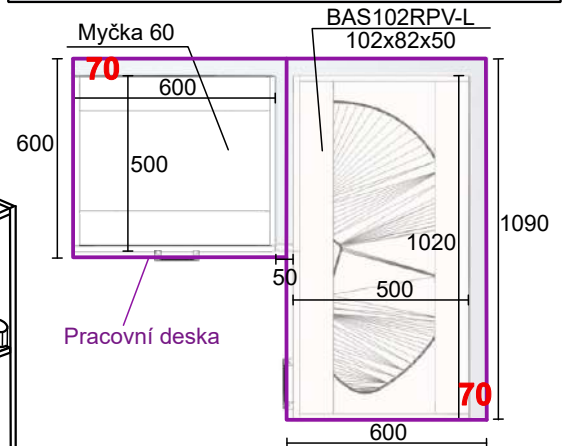

Ukázka použití půdorys

70mm Prostor mezi zdí a spodními skřínkami pro vedení hadic, elektrických kabelů atd.

Cena: 10 390 Kč