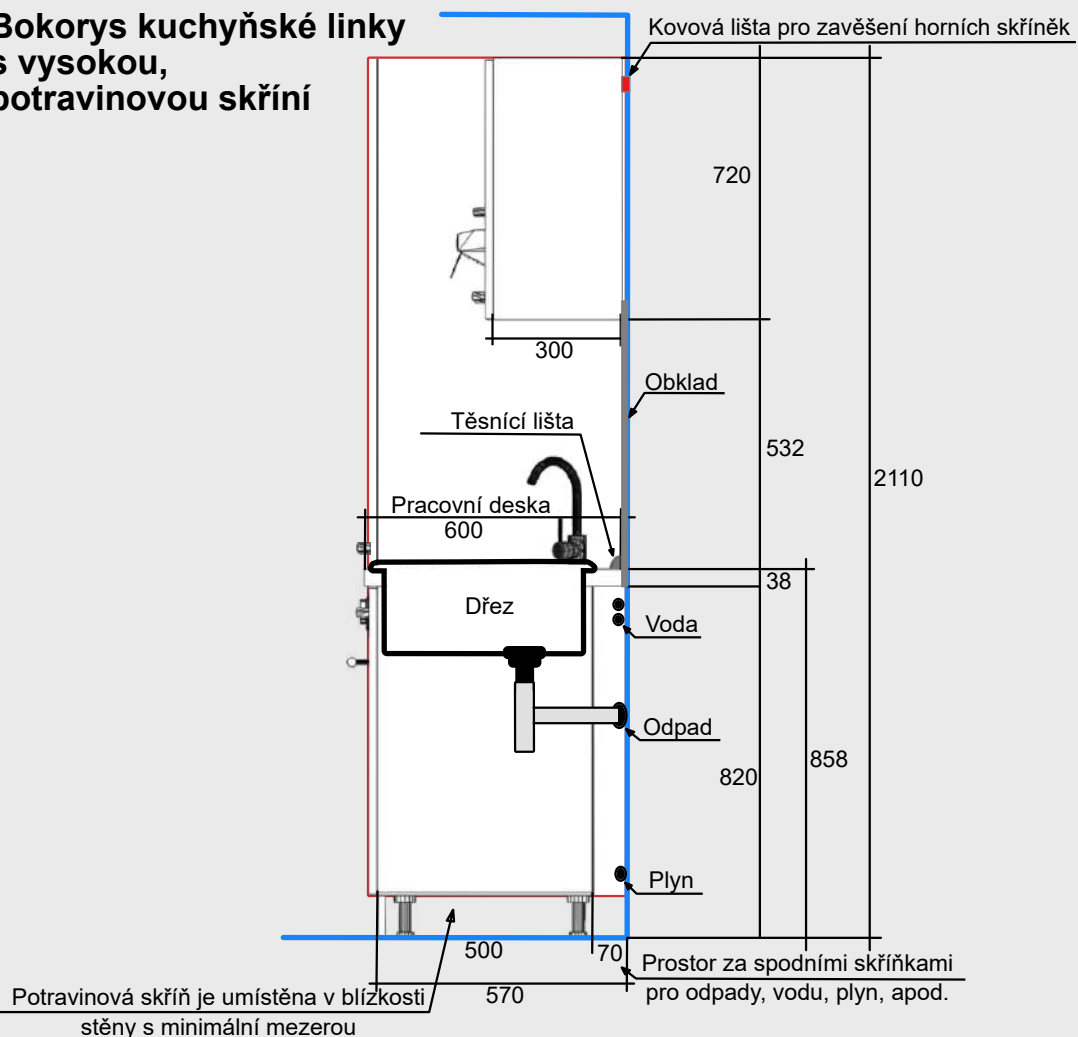

BAH30DK-P BAH30DK-L

š.30/v.72/hl.30 cm

Pravá

Levá

BAH35DK-P BAH35DK-L

š.35/v.72/hl.30 cm

Pravá

Levá