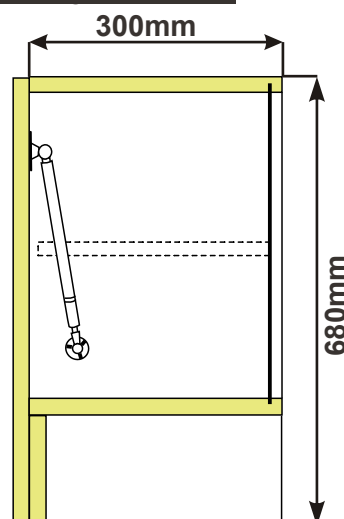

Skřínky na klasickou digestoř s plynovým pístem

BAH50DG40

š.50/v.40/hl.30 cm

Cena: 1 450 Kč

BAH60DG40

š.60/v.40/hl.30 cm

Cena: 1 550 Kč

BAH50DG58

š.50/v.58/hl.30 cm

Cena: 1 700 Kč

BAH60DG58

š.60/v.58/hl.30 cm

Cena: 1 650 Kč

Skřínka na výsuvnou digestoř s plynovým pístem

BAH60DGV68

š.60/v.68/hl.30 cm

Cena: 1 850 Kč