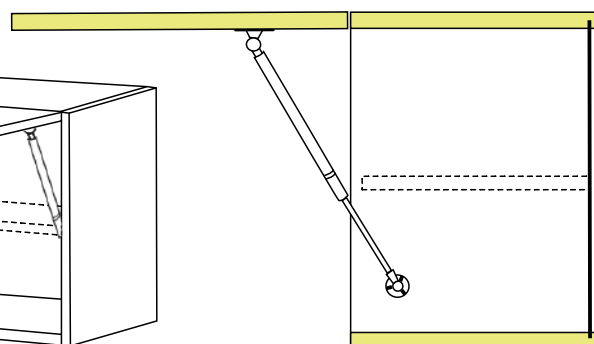

Cena: 1 700 Kč

BAH60DG58

š.60/v.58/hl.30 cm

Cena: 1 650 Kč

Zavřená

Detail pístu

Otevřená

Skřínka na výsuvnou digestoř s plynovým pístem