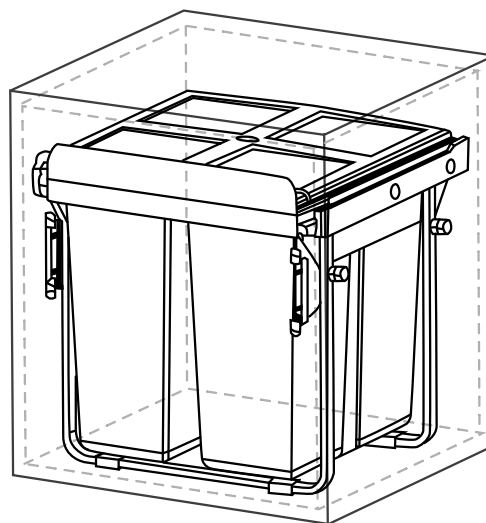

Při vysunutí dvířek spolu s koši zůstává víko uvnitř skříňky. Po zasunutí víko opět dosedne na koše. Tzn. Při otevírání není potřeba víko zvedat.

Cena skříňky včetně odpadkových košů: 4 990 Kč