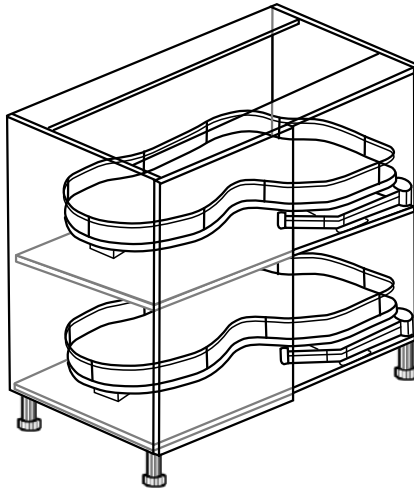

Cena: 9 250 Kč

BA102RPV-L
š.102/v.82/hl.50 cm

Levá

BA102RPV-P

Pravá

Ukázka použití půdorys

70mm Prostor mezi zdí a spodními skřínkami pro vedení hadic, elektrických kabelů atd.

Cena: 10 390 Kč