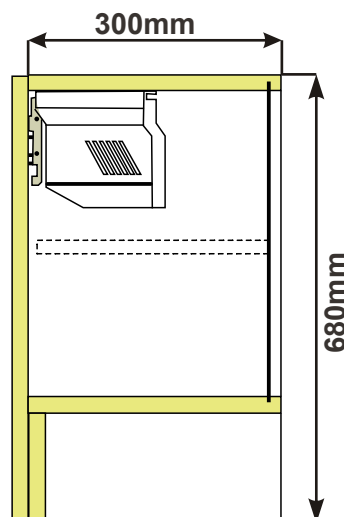

Skříňky nad digestoře

www.nabytekmorava.cz

Skříňky na klasickou digestoř s tlumením dovření a dotahem

BAH50DG40HK

š.50/v.40/hl.30 cm

Cena: 2 300 Kč

BAH60DG40HK

š.60/v.40/hl.30 cm

Cena: 2 390 Kč

BAH50DG58HK

š.50/v.58/hl.30 cm

Cena: 4 550 Kč

BAH60DG58HK

š.60/v.58/hl.30 cm

Cena: 4 250 Kč

Skříňka na výsuvnou digestoř s tlumením dovření a dotahem

BAH60DGV68HK

š.60/v.68/hl.30 cm

Cena: 4 400 Kč