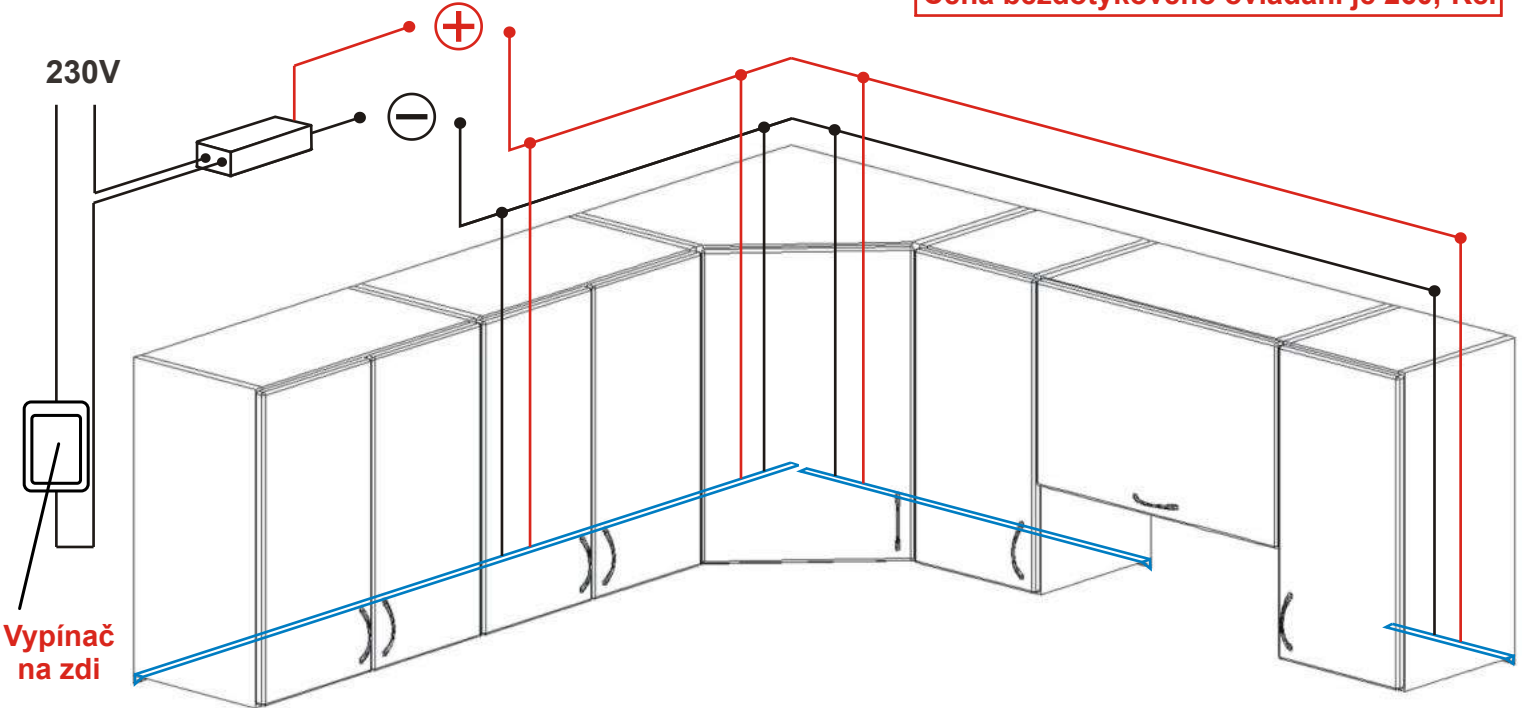

1) Vypínání - vypínač na zdi, např. u dveří
  2) Vypínání - dotykové
2. Toto je potřeba upřesnit při objednání.