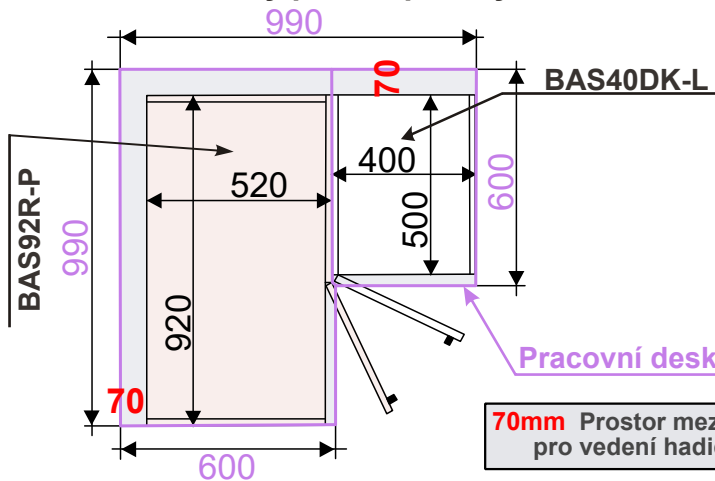

(Skutečné rozměry spodní skříňky jsou 790x790 mm + mezery u zdi 70 mm.
Rozměry s pracovní deskou jsou 860x860 mm.)

BAH56R-L

Levá

BAH56R-P

Pravá

š.56/v.72/hl.56 cm

Cena: 2 190 Kč

BAH59R-L

BAS92R-P

š.92/v.82/hl.50 cm

Pravá

BAS92R-L

Levá

ukázky použití půdorys

ukázky použití půdorys

70mm Prostor mezi zdí a spodními skřínkami pro vedení hadic, elektrických kabelů atd.