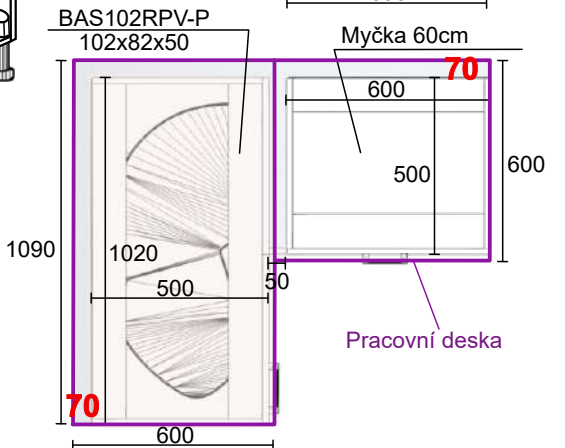

(Skutečné rozměry spodní skříňky jsou 790x790 mm + mezery u zdi 70 mm.
Rozměry s pracovní deskou jsou 860x860 mm.)

BAH56R-L

Levá

BAH56R-P

Pravá

š.56/v.72/hl.56 cm

Cena: 2 190 Kč

BAH59R-L

Cena: 9 250 Kč

BA102RPV-L
š.102/v.82/hl.50 cm

Levá

BA102RPV-P

Pravá

Ukázka použití půdorys

70mm Prostor mezi zdí a spodními skřínkami pro vedení hadic, elektrických kabelů atd.

Cena: 10 390 Kč