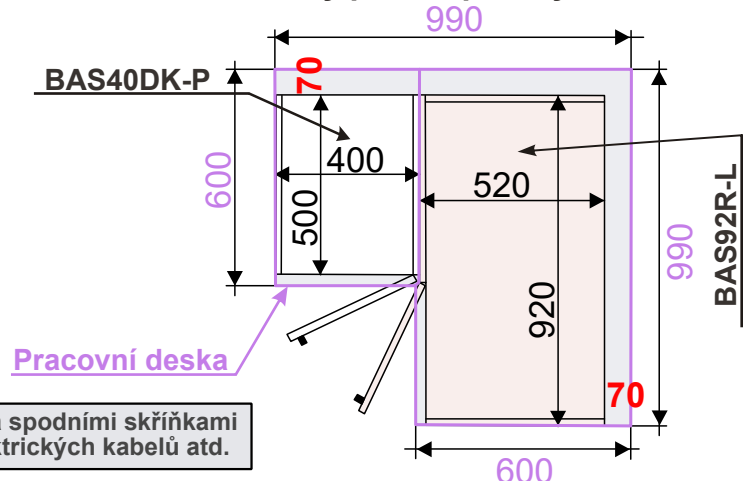

(Skutečné rozměry spodní skříňky jsou 790x790 mm + mezery u zdi 70 mm.
Rozměry s pracovní deskou jsou 860x860 mm.)

BAH56R-L

Levá

BAH56R-P

Pravá

š.56/v.72/hl.56 cm

Cena: 2 190 Kč

BAH59R-L

BAS92R-P

š.92/v.82/hl.50 cm

Pravá

BAS92R-L

Levá

ukázky použití půdorys

ukázky použití půdorys

70mm Prostor mezi zdí a spodními skřínkami pro vedení hadic, elektrických kabelů atd.