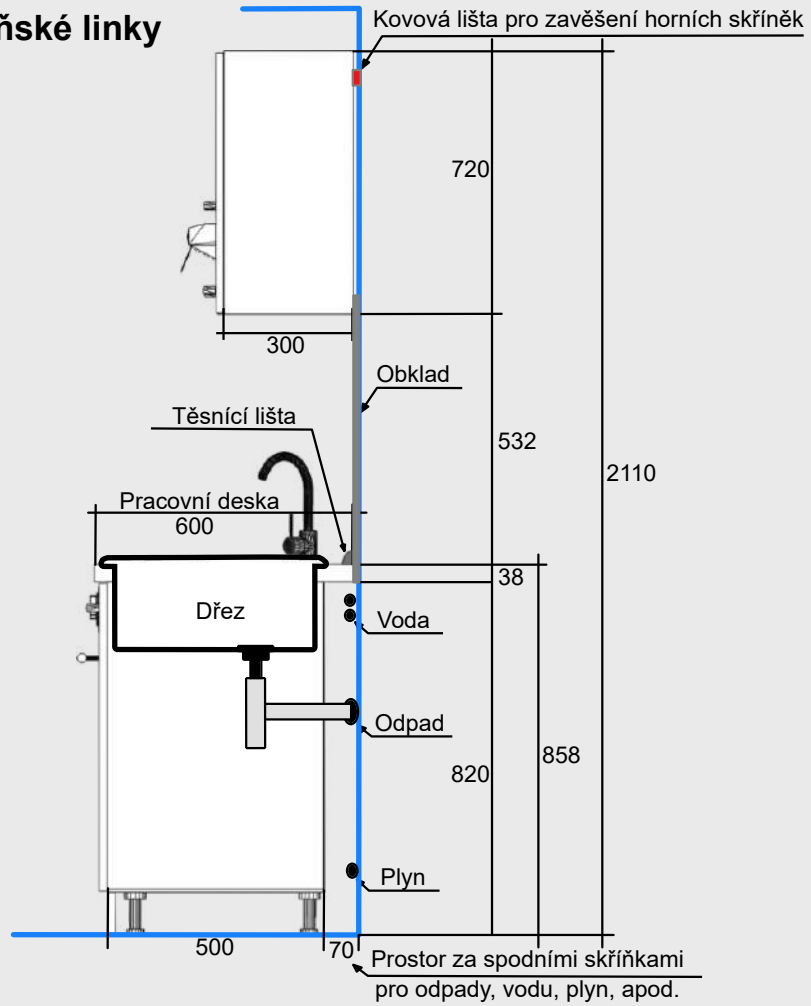

Bokorys kuchyňské linky