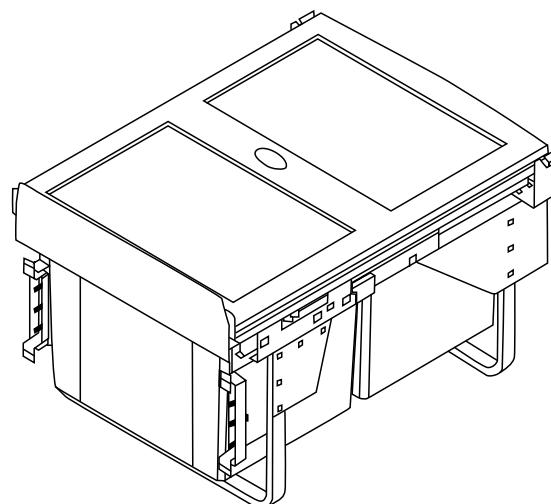

BAS60OK

š.60/v.82/hl.50 cm

Cena skříňky včetně odpadkových košů: 6 790 Kč