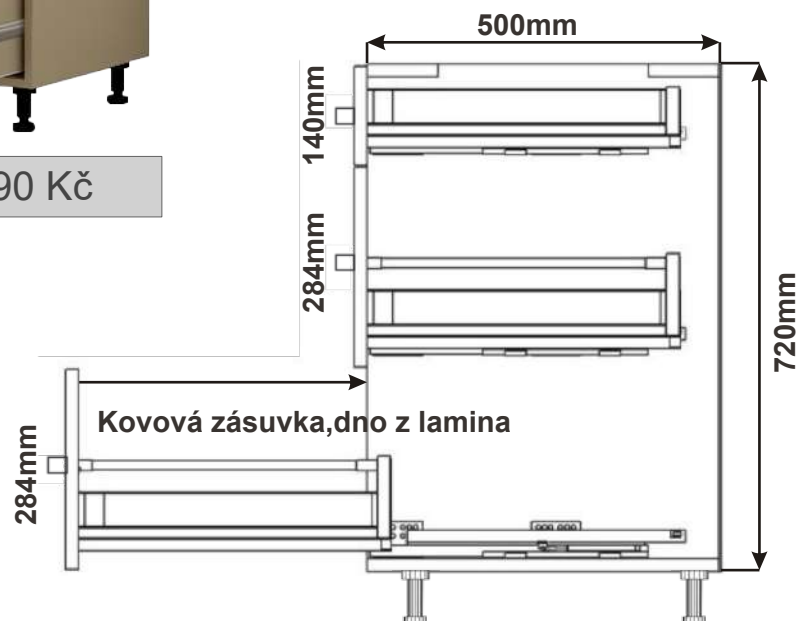

BAS40Z2TL-P

š.40/v.82/hl.50 cm

BAS40Z2TL-L

Detail zásuvky
BAS40Z2TL-P/L, BAS40Z4TL,
BAS60Z3TL, BAS80Z3TL

Pravá

Levá

Cena: 3 650 Kč

BAS40Z4TL

š.40/v.82/hl.50 cm

BAS60Z3TL

š.60/v.82/hl.50 cm

Boční pohled

Cena: 5 600 Kč

Cena: 5 490 Kč

BAS80Z3TL

š.80/v.82/hl.50 cm