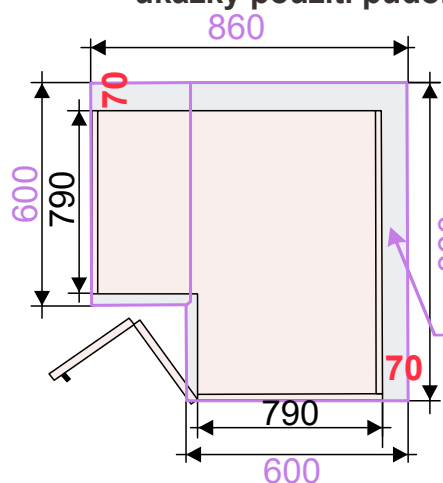

ukázky použití půdorys

ukázky použití půdorys