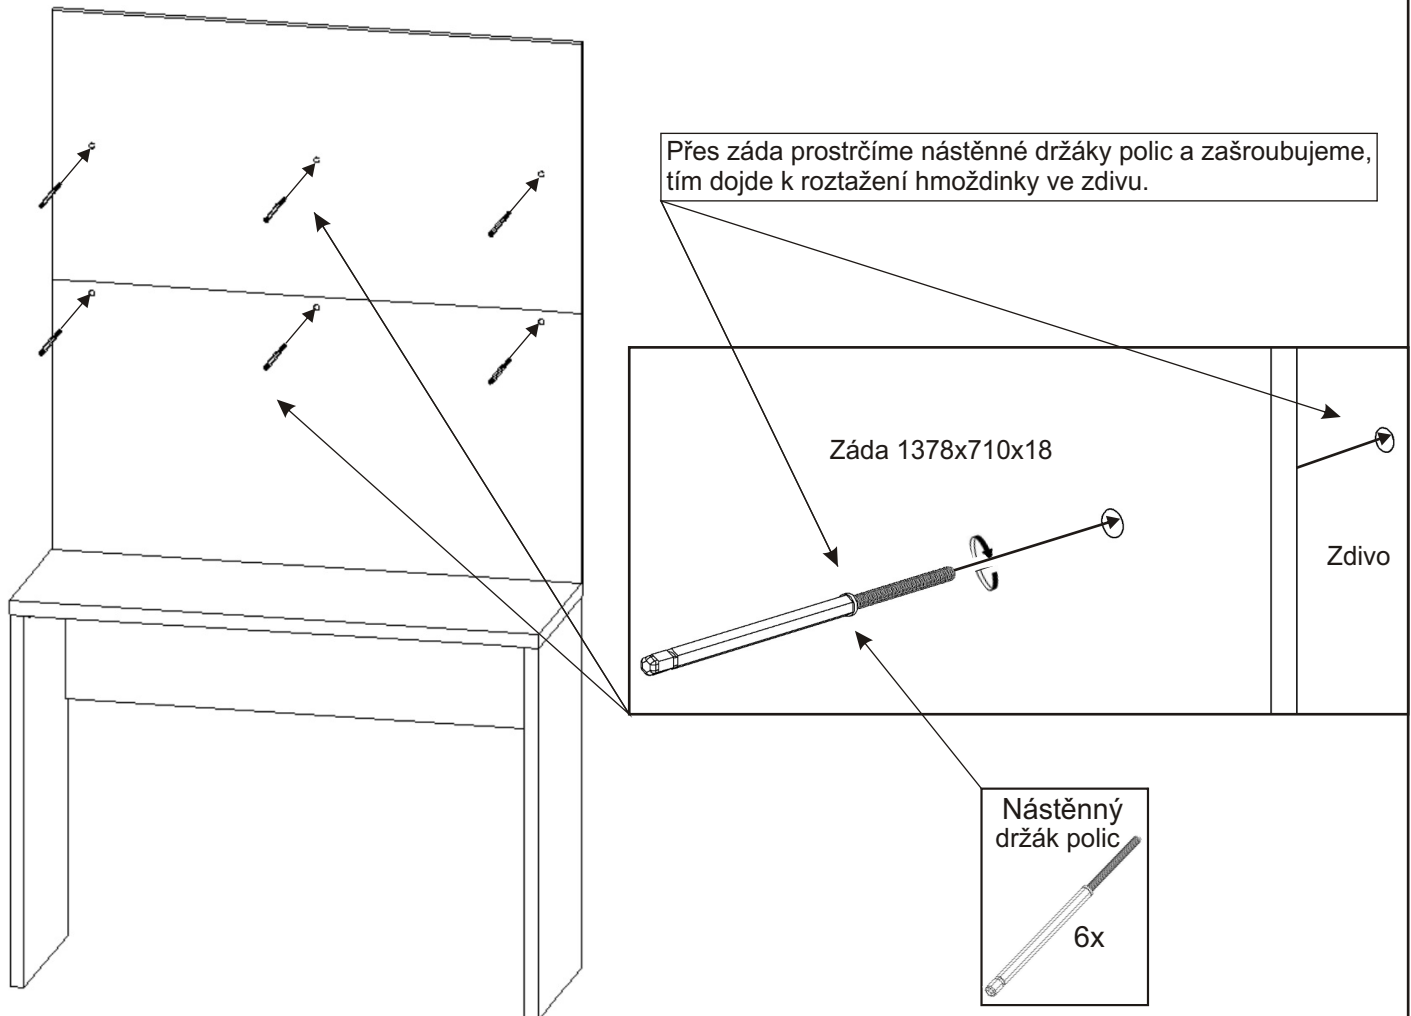

KÁVOVÝ BAR TEO nízký(vysoký) se zádovým panelem

Lepidlo 20ml 1x	Kolík 35mm 18x	Kluzáky 6x	Hřebík 12x
Spojovací excentr plastový+šroubky 13x		Nástěnný držák polic+hmoždinka 6x	

1.

2.

3.

4.

5.

6.

Do držáků polic nasuneme nástěnné police.