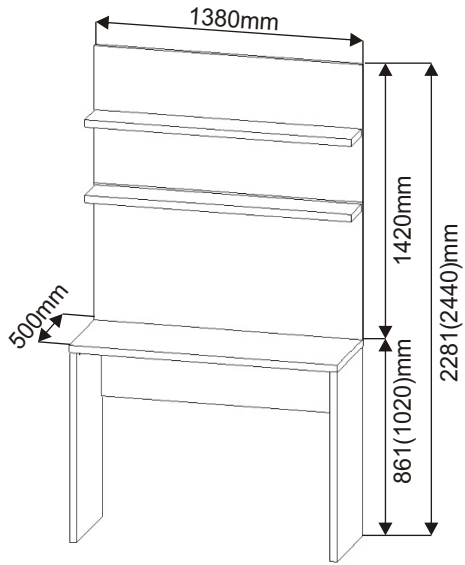

KÁVOVÝ BAR TEO nízký(vysoký) se zádovým panelem

Lepidlo 20ml 1x	Kolík 35mm 18x	Kluzáky 6x	Hřebík 12x
Spojovací excentr plastový+šroubky 13x		Nástěnný držák polic+hmoždinka 6x	

1.

2.

3.

4.

5.

6.

Do držáků polic nasuneme nástěnné police.