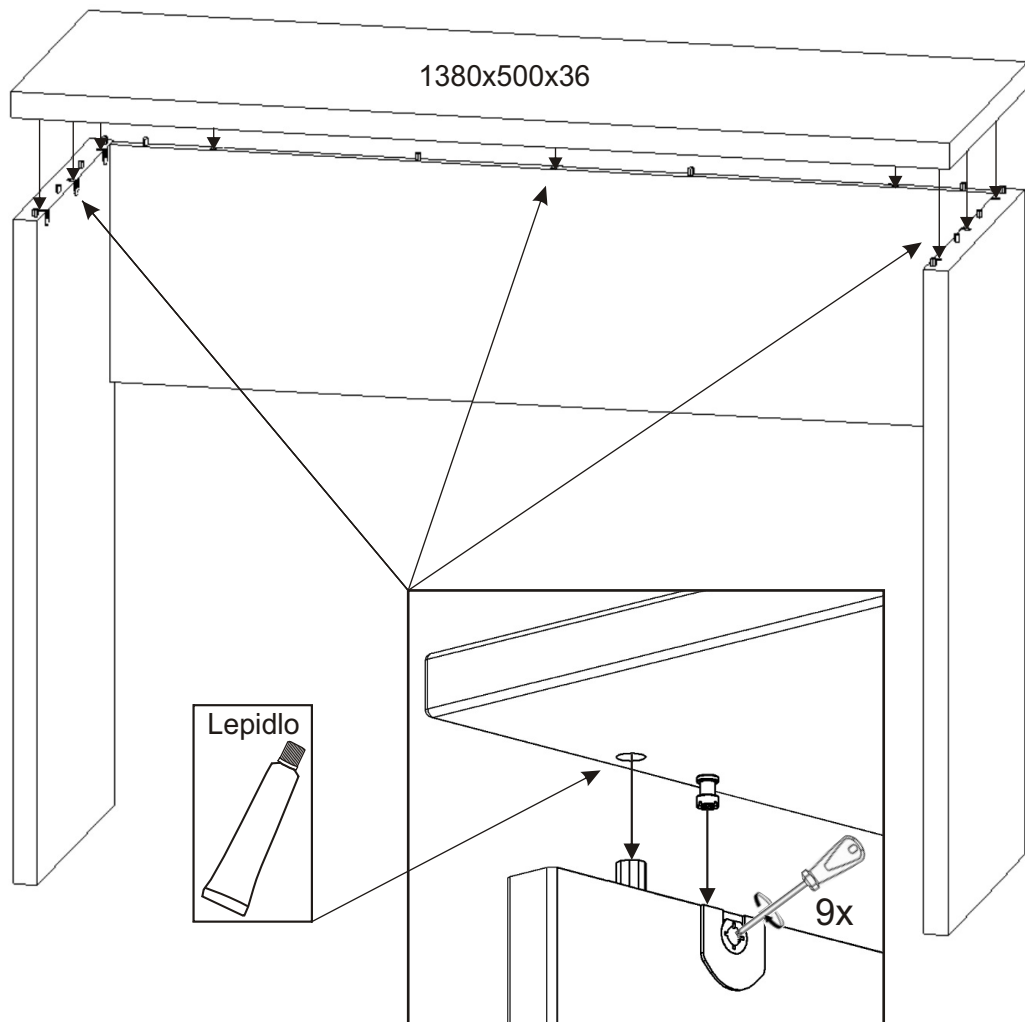

KÁVOVÝ BAR TEO nízký(vysoký) se zádovým panelem

Lepidlo 20ml 1x	Kolík 35mm 18x	Kluzáky 6x	Hřebík 12x
Spojovací excentr plastový+šroubky 13x		Nástěnný držák polic+hmoždinka 6x	

1.

2.

3.

4.

5.

6.

Do držáků polic nasuneme nástěnné police.