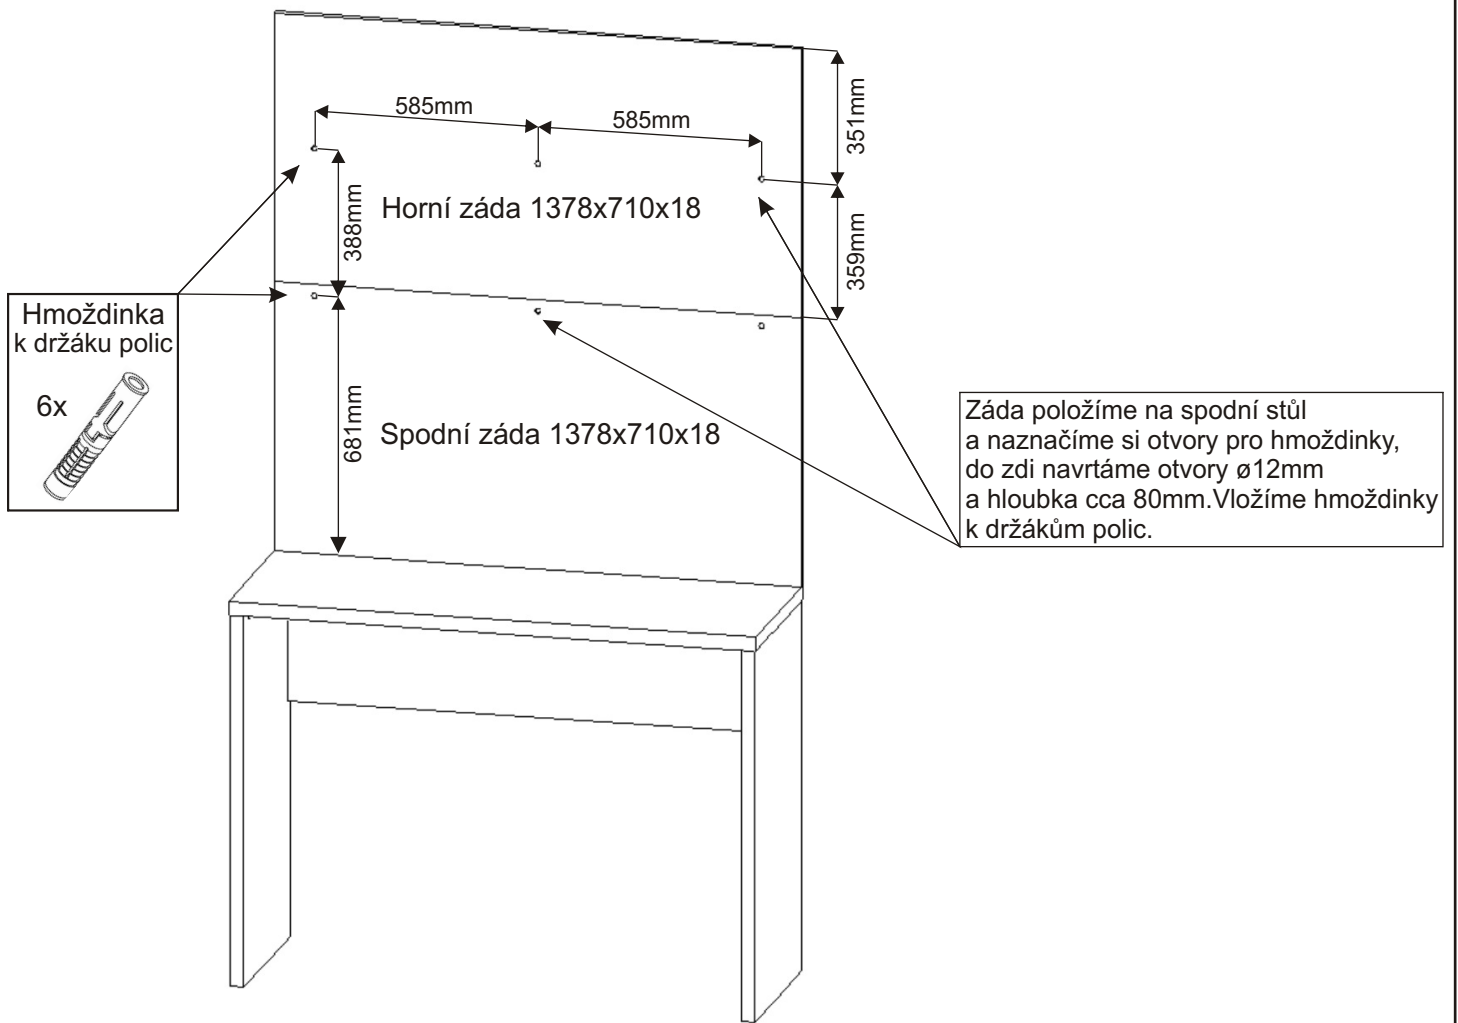

KÁVOVÝ BAR TEO nízký(vysoký) se zádovým panelem

Lepidlo 20ml 1x	Kolík 35mm 18x	Kluzáky 6x	Hřebík 12x
Spojovací excentr plastový+šroubky 13x		Nástěnný držák polic+hmoždinka 6x	

1.

2.

3.

4.

5.

6.

Do držáků polic nasuneme nástěnné police.