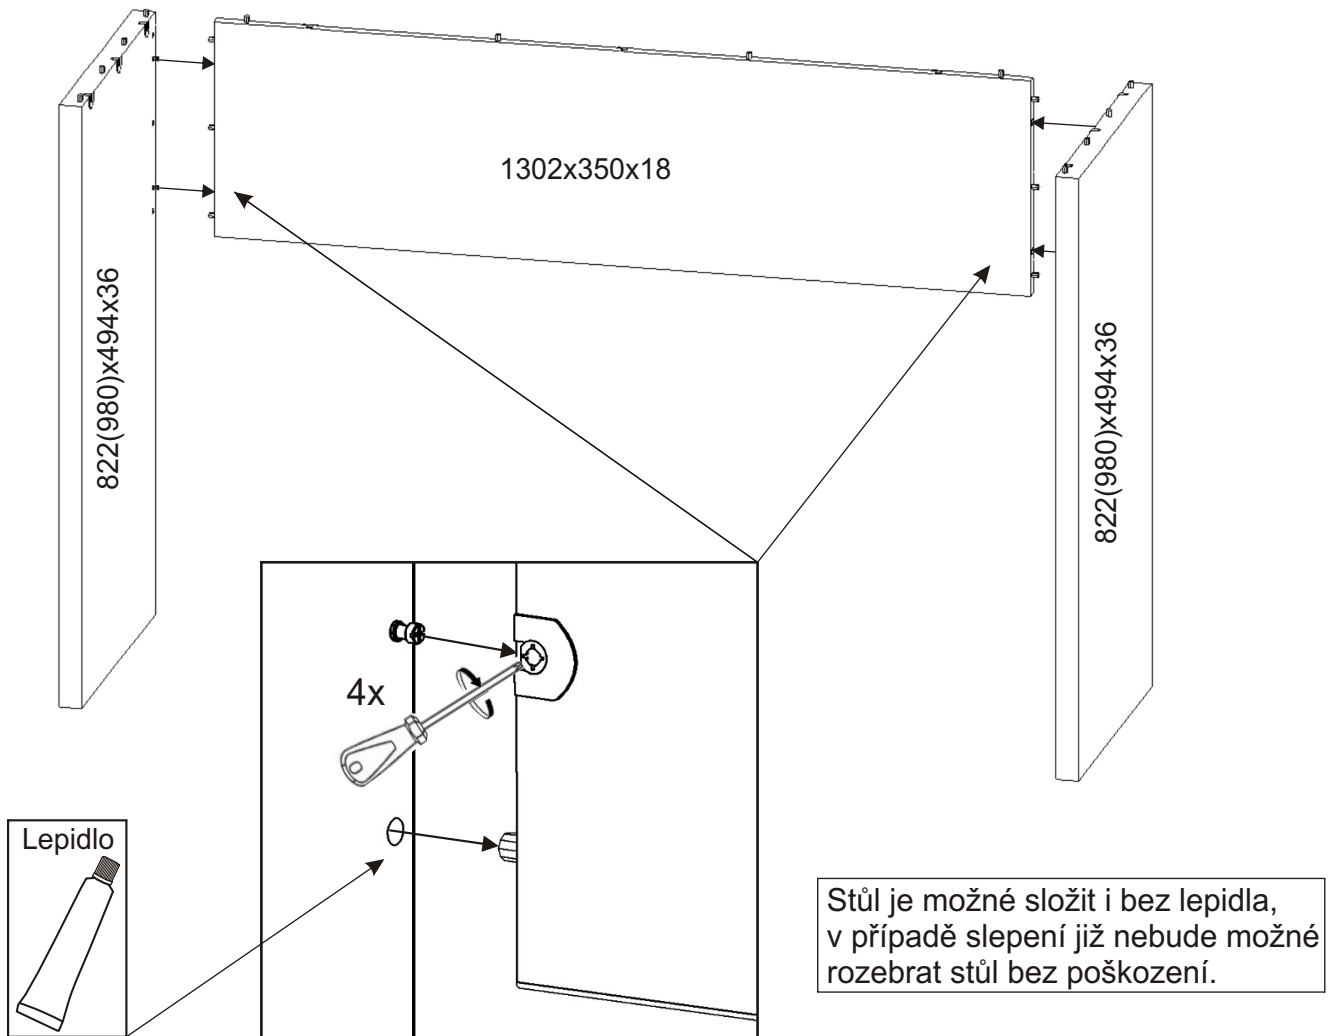

KÁVOVÝ BAR TEO nízký(vysoký) se zádovým panelem

Lepidlo 20ml 1x	Kolík 35mm 18x	Kluzáky 6x	Hřebík 12x
Spojovací excentr plastový+šroubky 13x		Nástěnný držák polic+hmoždinka 6x	

1.

2.

3.

4.

5.

6.

Do držáků polic nasuneme nástěnné police.