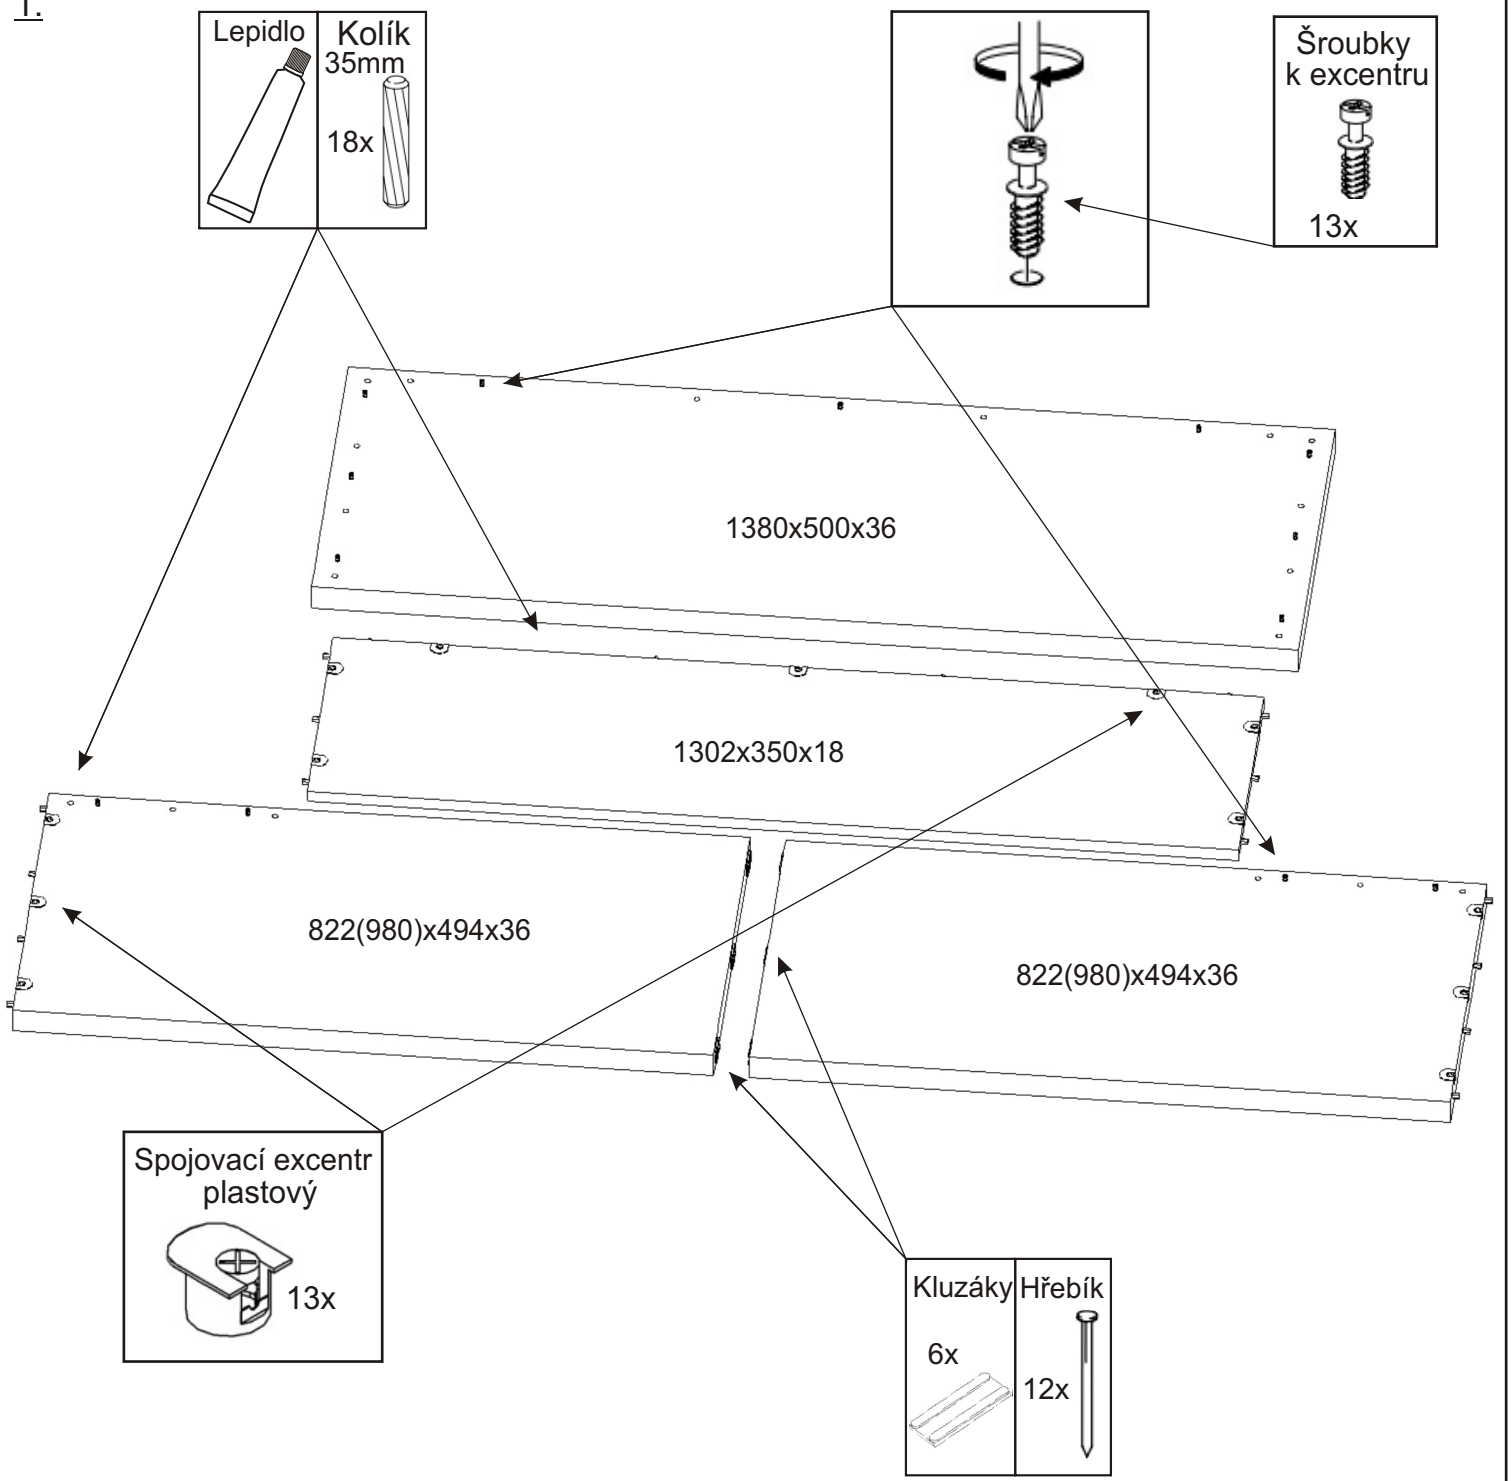

KÁVOVÝ BAR TEO nízký(vysoký) se zádovým panelem

Lepidlo 20ml 1x	Kolík 35mm 18x	Kluzáky 6x	Hřebík 12x
Spojovací excentr plastový+šroubky 13x		Nástěnný držák polic+hmoždinka 6x	

1.

2.

3.

4.

5.

6.

Do držáků polic nasuneme nástěnné police.