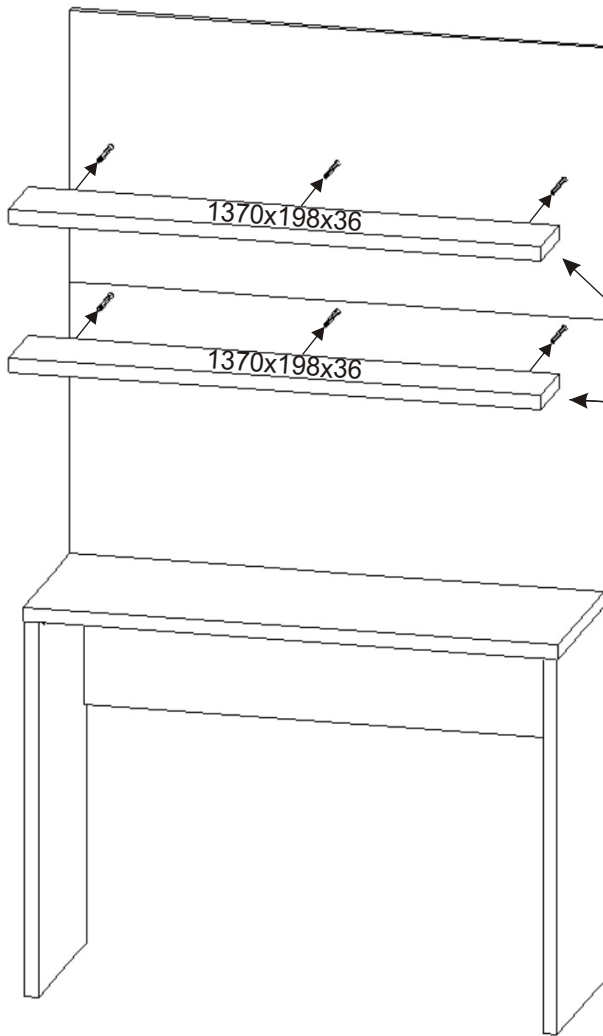

KÁVOVÝ BAR TEO nízký(vysoký) se zádovým panelem

Lepidlo 20ml 1x	Kolík 35mm 18x	Kluzáky 6x	Hřebík 12x
Spojovací excentr plastový+šroubky 13x		Nástěnný držák polic+hmoždinka 6x	

1.

2.

3.

4.

5.

6.

Do držáků polic nasuneme nástěnné police.