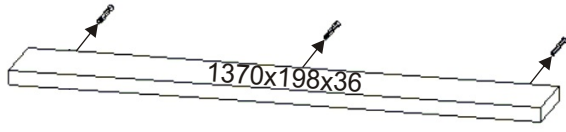

# KÁVOVÝ BAR TEO nízký(vysoký) bez zádového panelu

Lepidlo 20ml 1x 	Kolík 35mm 18x 	Kluzáky 6x 	Hřebík 12x 
Spojovací excentr plastový+šroubky 13x 		Nástěnný držák polic+hmoždinka 6x  6x 	

1.

2.

3.

4.

5.

6.

Do držáků polic nasuneme nástěnné police.