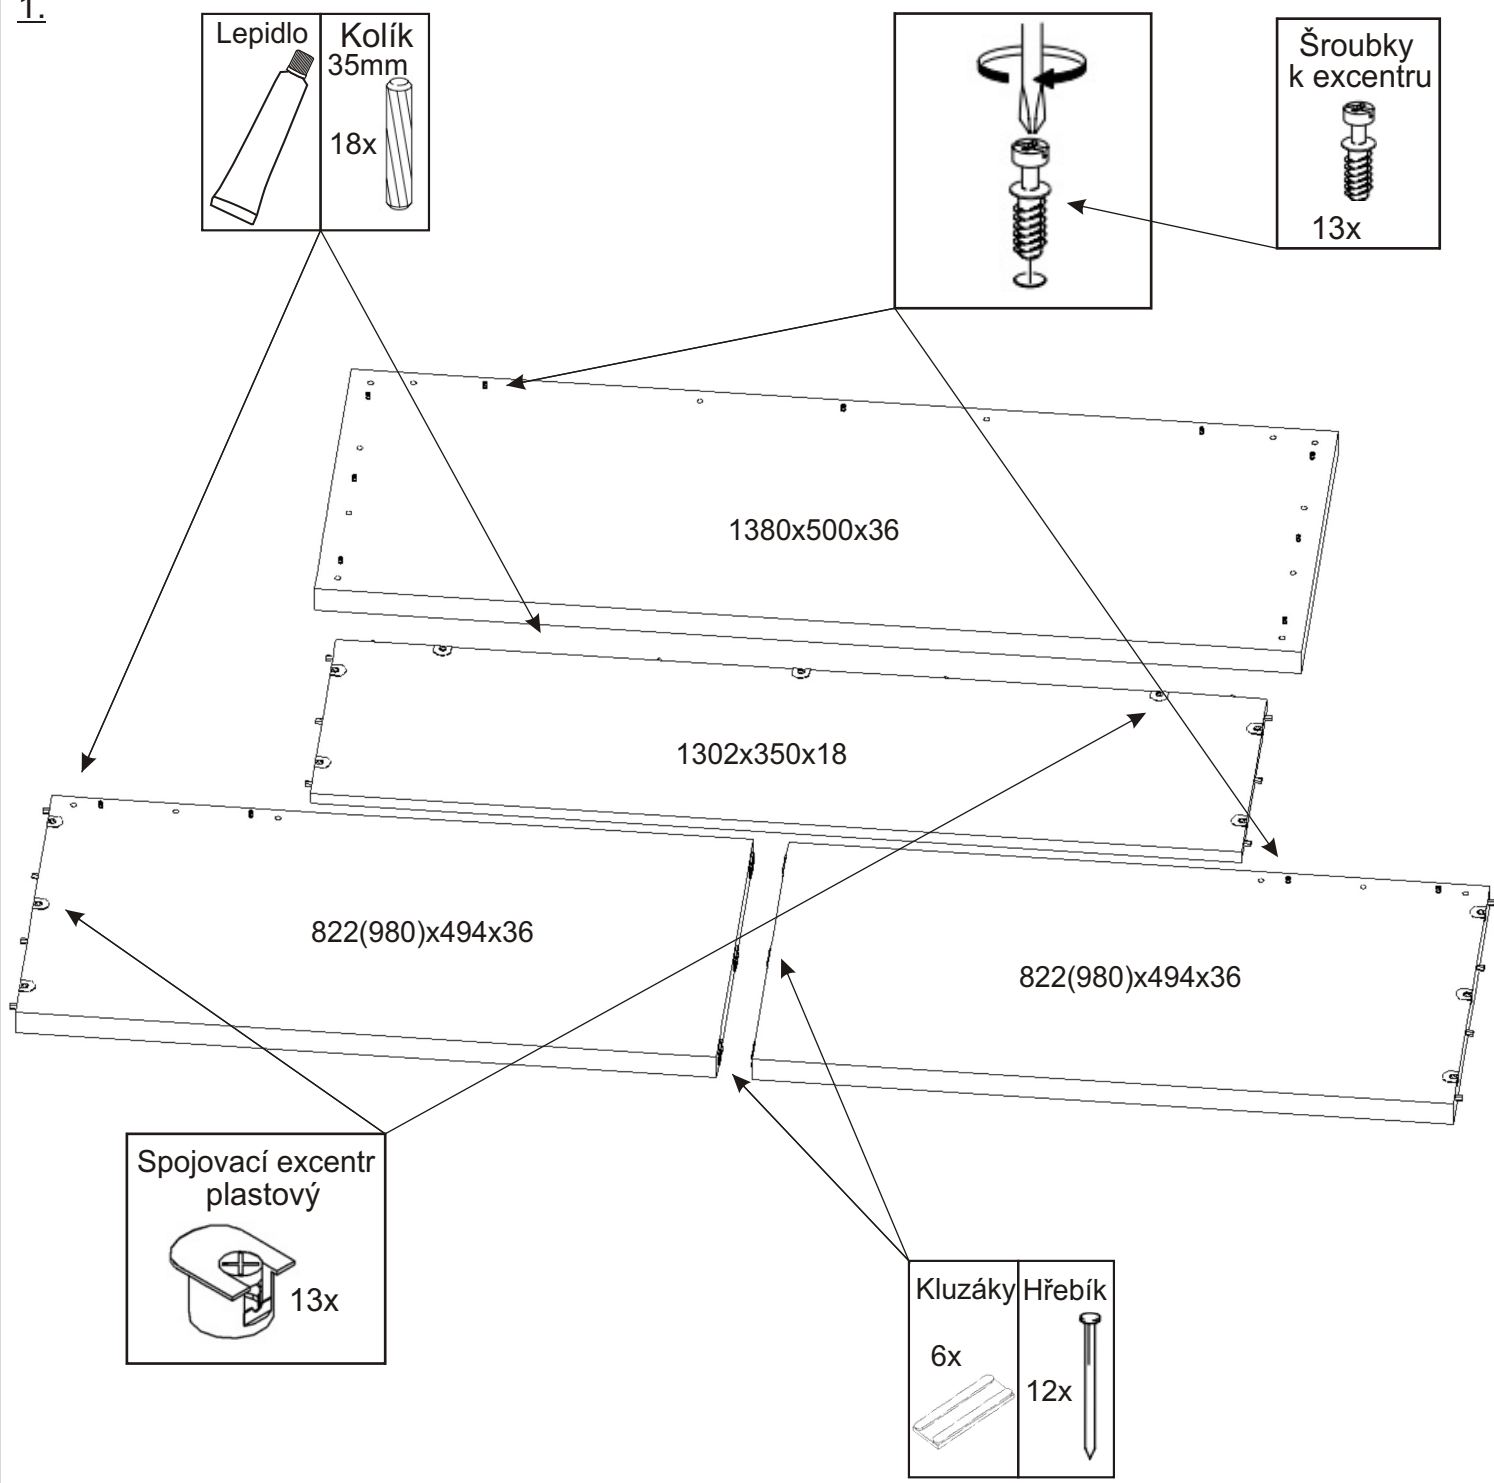

# KÁVOVÝ BAR TEO nízký(vysoký) bez zádového panelu

Lepidlo 20ml 1x 	Kolík 35mm 18x 	Kluzáky 6x 	Hřebík 12x 
Spojovací excentr plastový+šroubky 13x 		Nástěnný držák polic+hmoždinka 6x  6x 	

1.

2.

3.

4.

5.

6.

Do držáků polic nasuneme nástěnné police.