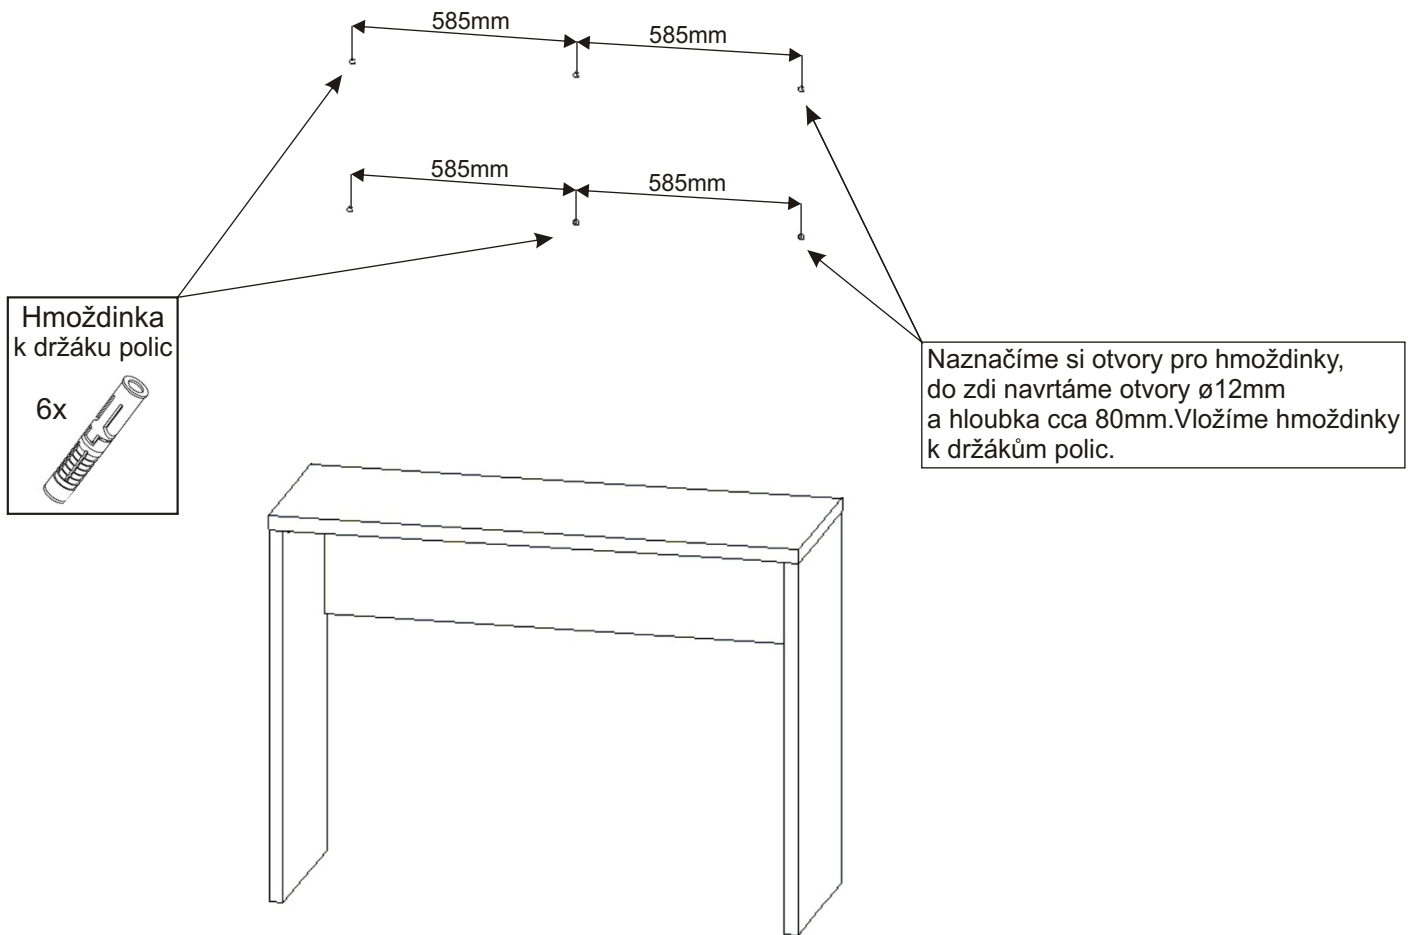

# KÁVOVÝ BAR TEO nízký(vysoký) bez zádového panelu

Lepidlo 20ml 1x 	Kolík 35mm 18x 	Kluzáky 6x 	Hřebík 12x 
Spojovací excentr plastový+šroubky 13x 		Nástěnný držák polic+hmoždinka 6x  6x 	

1.

2.

3.

4.

5.

6.

Do držáků polic nasuneme nástěnné police.