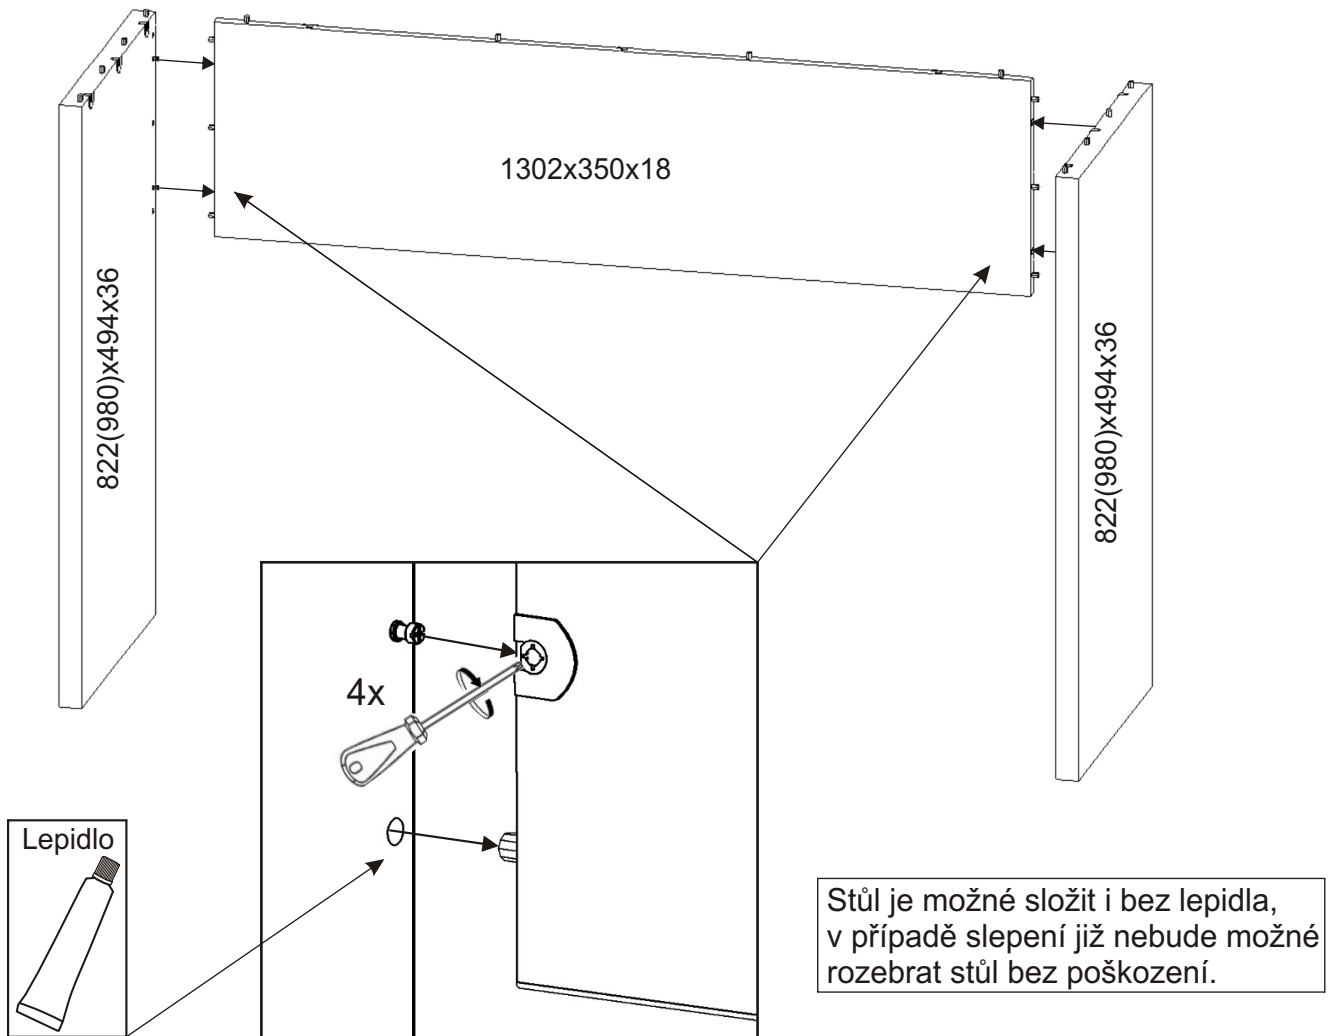

# KÁVOVÝ BAR TEO nízký(vysoký) bez zádového panelu

Lepidlo 20ml 1x 	Kolík 35mm 18x 	Kluzáky 6x 	Hřebík 12x 
Spojovací excentr plastový+šroubky 13x 		Nástěnný držák polic+hmoždinka 6x  6x 	

1.

2.

3.

4.

5.

6.

Do držáků polic nasuneme nástěnné police.