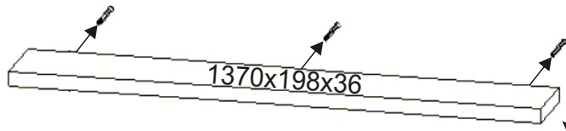

# KÁVOVÝ BAR TEO nízký(vysoký) bez zádového panelu

Lepidlo 20ml 1x 	Kolík 35mm 18x 	Kluzáky 6x 	Hřebík 12x 
Spojovací excentr plastový+šroubky 13x 		Nástěnný držák polic+hmoždinka 6x  6x 	

1.

2.

3.

4.

5.

6.

Do držáků polic nasuneme nástěnné police.