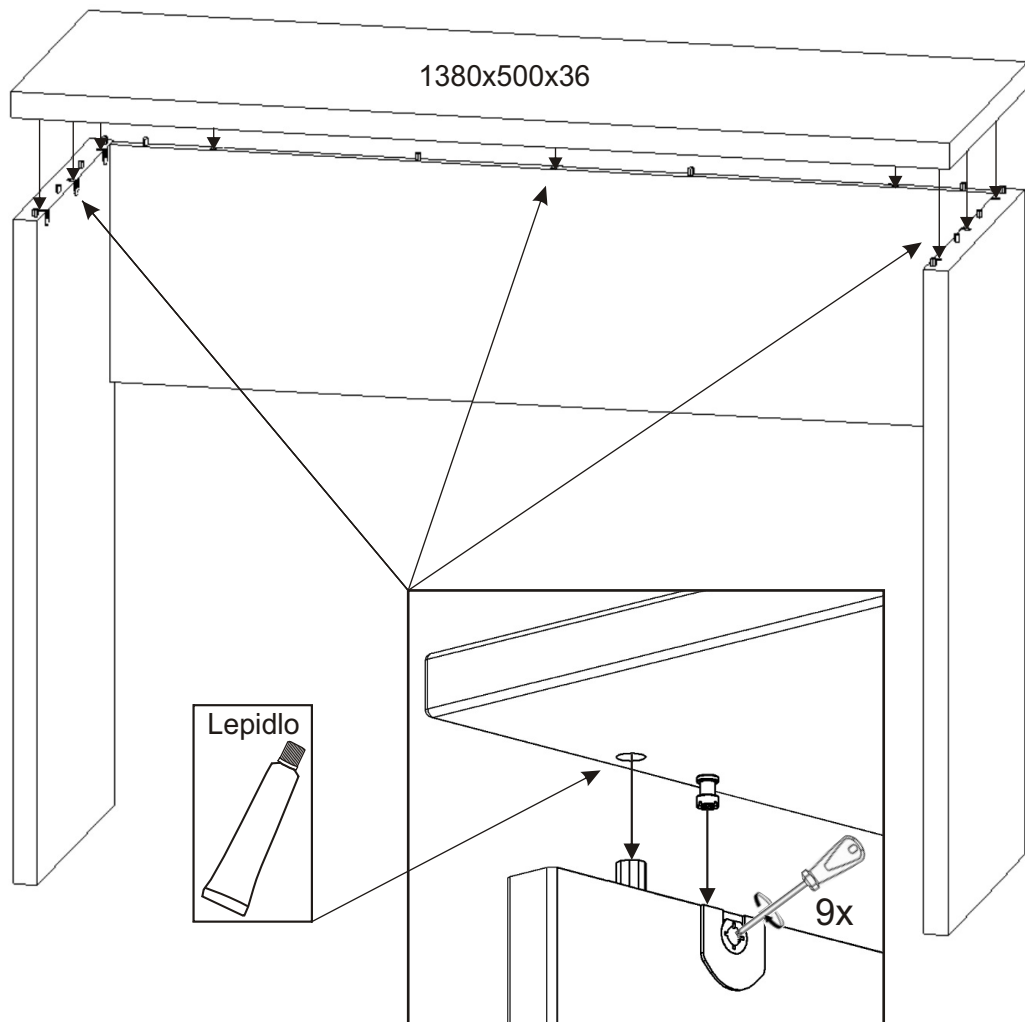

# KÁVOVÝ BAR TEO nízký(vysoký) bez zádového panelu

Lepidlo 20ml 1x 	Kolík 35mm 18x 	Kluzáky 6x 	Hřebík 12x 
Spojovací excentr plastový+šroubky 13x 		Nástěnný držák polic+hmoždinka 6x  6x 	

1.

2.

3.

4.

5.

6.

Do držáků polic nasuneme nástěnné police.