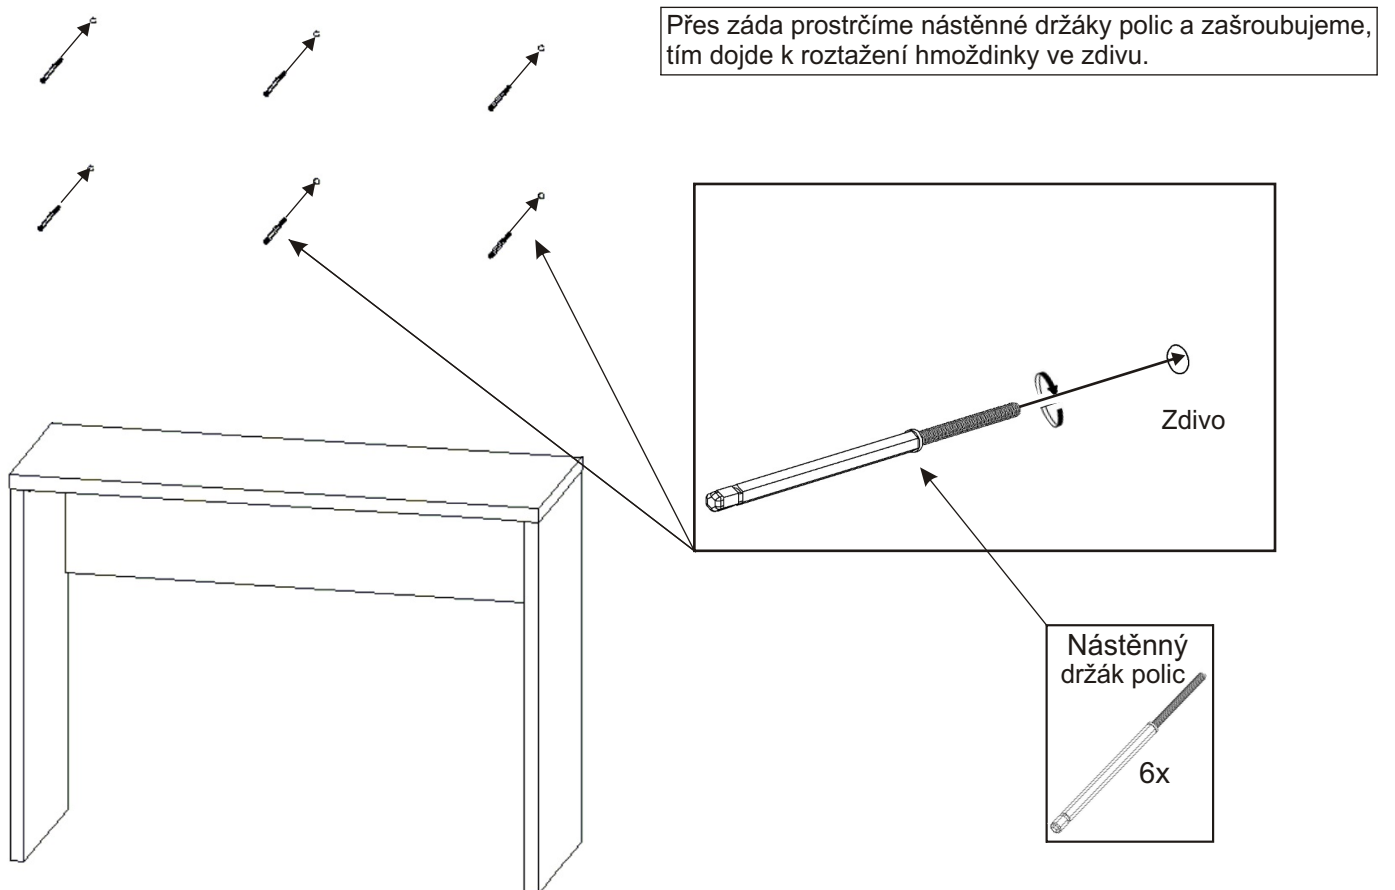

# KÁVOVÝ BAR TEO nízký(vysoký) bez zádového panelu

Lepidlo 20ml 1x 	Kolík 35mm 18x 	Kluzáky 6x 	Hřebík 12x 
Spojovací excentr plastový+šroubky 13x 		Nástěnný držák polic+hmoždinka 6x  6x 	

1.

2.

3.

4.

5.

6.

Do držáků polic nasuneme nástěnné police.