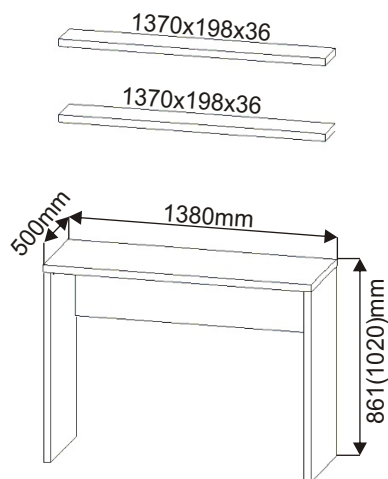

# KÁVOVÝ BAR TEO nízký(vysoký) bez zádového panelu

Lepidlo 20ml 1x 	Kolík 35mm 18x 	Kluzáky 6x 	Hřebík 12x 
Spojovací excentr plastový+šroubky 13x 		Nástěnný držák polic+hmoždinka 6x  6x 	

1.

2.

3.

4.

5.

6.

Do držáků polic nasuneme nástěnné police.