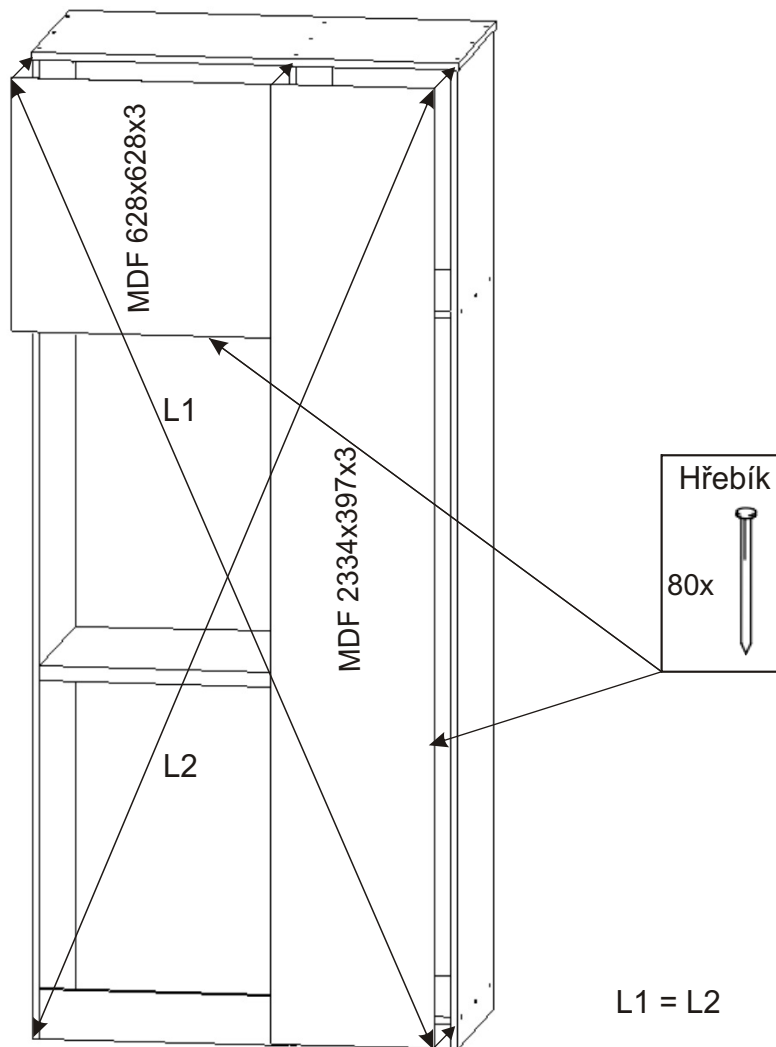

K 47 koupelnová skříňka vysoká nad pračku

Hřebík 80x 	Policové podpěrky 24x 	Kolík 35mm 52x 	Lepidlo 40ml 1x 
--	---	---	--

Kluzák 50x14x5 9x 	Vrut 3,5x16 18x 	Vrut 4x16 24x 	Konfirmát 50mm 31x 	Krytka 20x 
---	--	--	---	--

Naložený pant 4x 	Polonaložený pant 2x 	Úchytka plastová 3x 128mm 	Šroub 4x30 k úchytce 6x 
---	--	--	--

1.

2.

3.

4.

5.

6.

7.