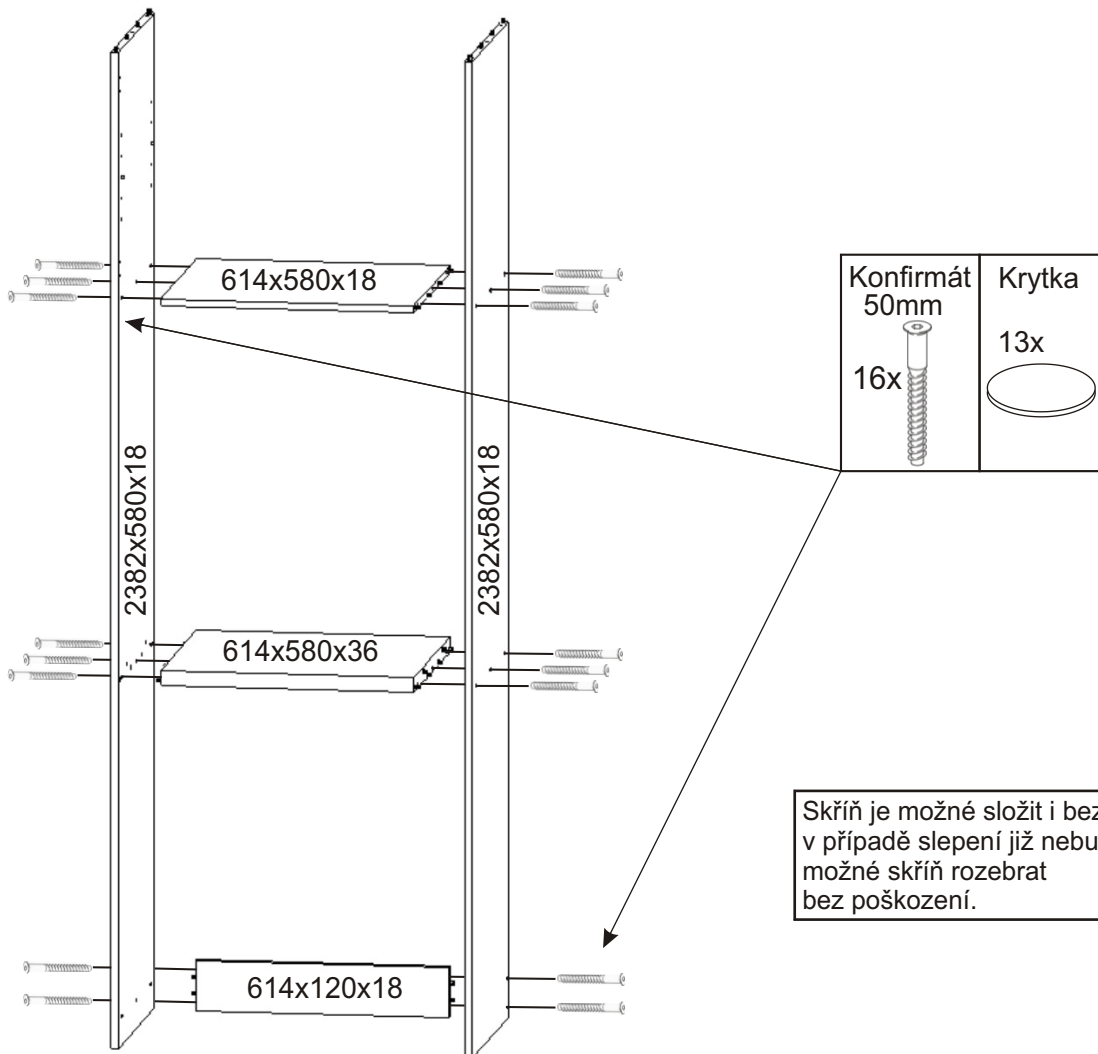

K 47 koupelnová skříňka vysoká nad pračku

Hřebík 80x 	Policové podpěrky 24x 	Kolík 35mm 52x 	Lepidlo 40ml 1x 
--	---	---	--

Kluzák 50x14x5 9x 	Vrut 3,5x16 18x 	Vrut 4x16 24x 	Konfirmát 50mm 31x 	Krytka 20x 
---	--	--	---	--

Naložený pant 4x 	Polonaložený pant 2x 	Úchytka plastová 3x 128mm 	Šroub 4x30 k úchytce 6x 
---	--	--	--

1.

2.

3.

4.

5.

6.

7.