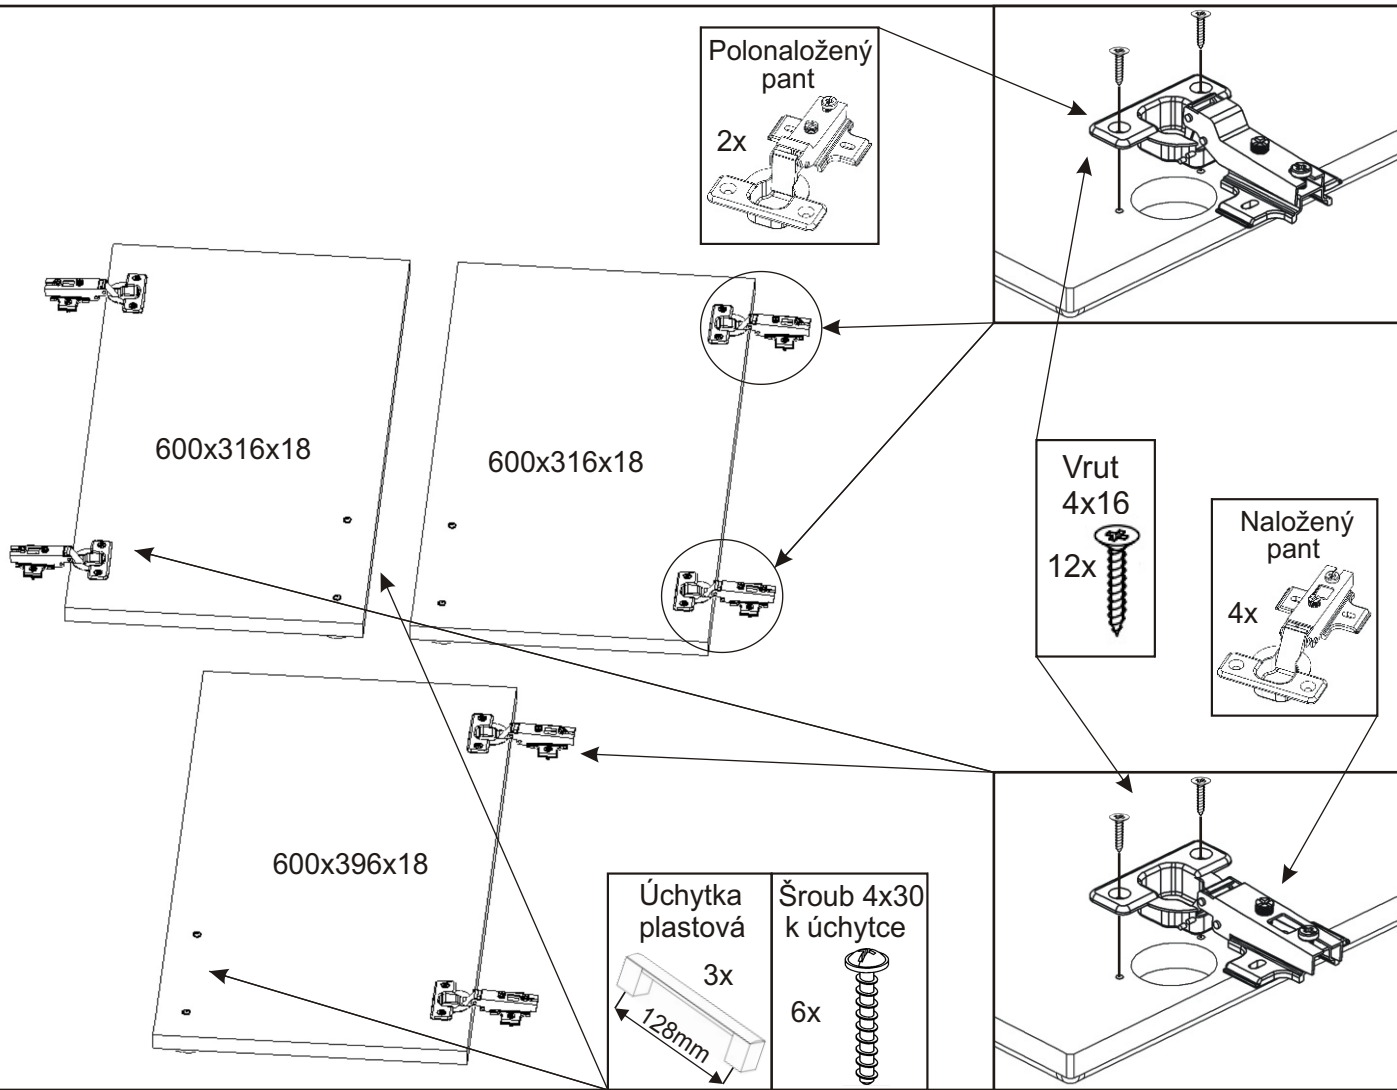

K 47 koupelnová skříňka vysoká nad pračku

Hřebík 80x 	Policové podpěrky 24x 	Kolík 35mm 52x 	Lepidlo 40ml 1x 
--	---	---	--

Kluzák 50x14x5 9x 	Vrut 3,5x16 18x 	Vrut 4x16 24x 	Konfirmát 50mm 31x 	Krytka 20x 
---	--	--	---	--

Naložený pant 4x 	Polonaložený pant 2x 	Úchytka plastová 3x 128mm 	Šroub 4x30 k úchytce 6x 
---	--	--	--

1.

2.

3.

4.

5.

6.

7.