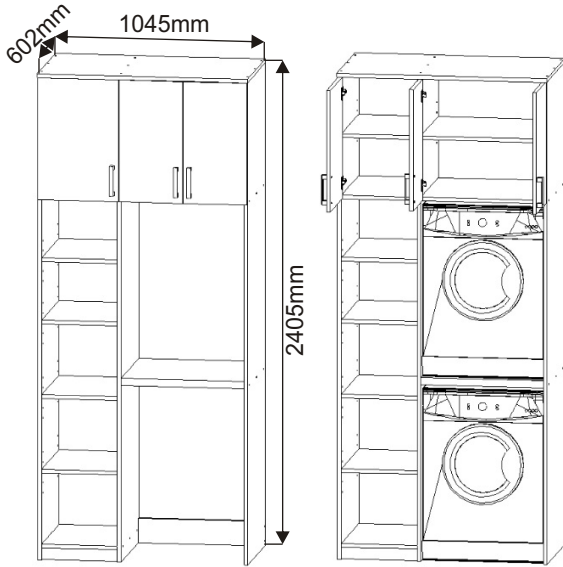

K 47 koupelnová skříňka vysoká nad pračku

Hřebík 80x 	Policové podpěrky 24x 	Kolík 35mm 52x 	Lepidlo 40ml 1x 
--	---	---	--

Kluzák 50x14x5 9x 	Vrut 3,5x16 18x 	Vrut 4x16 24x 	Konfirmát 50mm 31x 	Krytka 20x 
---	--	--	---	--

Naložený pant 4x 	Polonaložený pant 2x 	Úchytka plastová 3x 128mm 	Šroub 4x30 k úchytce 6x 
---	--	--	--

1.

2.

3.

4.

5.

6.

7.