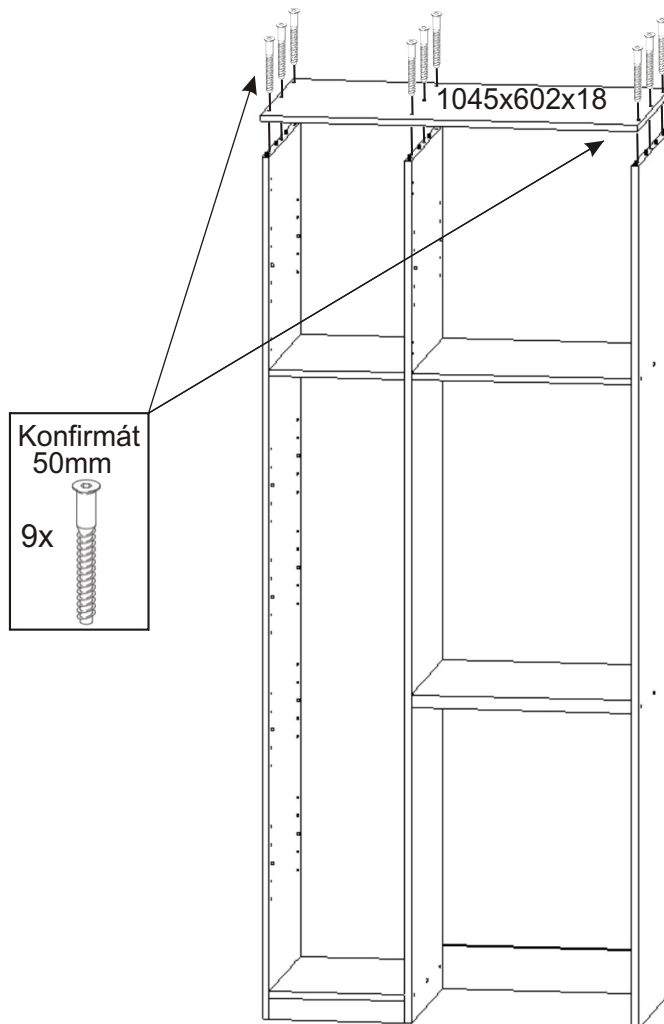

K 47 koupelnová skříňka vysoká nad pračku

Hřebík 80x 	Policové podpěrky 24x 	Kolík 35mm 52x 	Lepidlo 40ml 1x 
--	---	---	--

Kluzák 50x14x5 9x 	Vrut 3,5x16 18x 	Vrut 4x16 24x 	Konfirmát 50mm 31x 	Krytka 20x 
---	--	--	---	--

Naložený pant 4x 	Polonaložený pant 2x 	Úchytka plastová 3x 128mm 	Šroub 4x30 k úchytce 6x 
---	--	--	--

1.

2.

3.

4.

5.

6.

7.