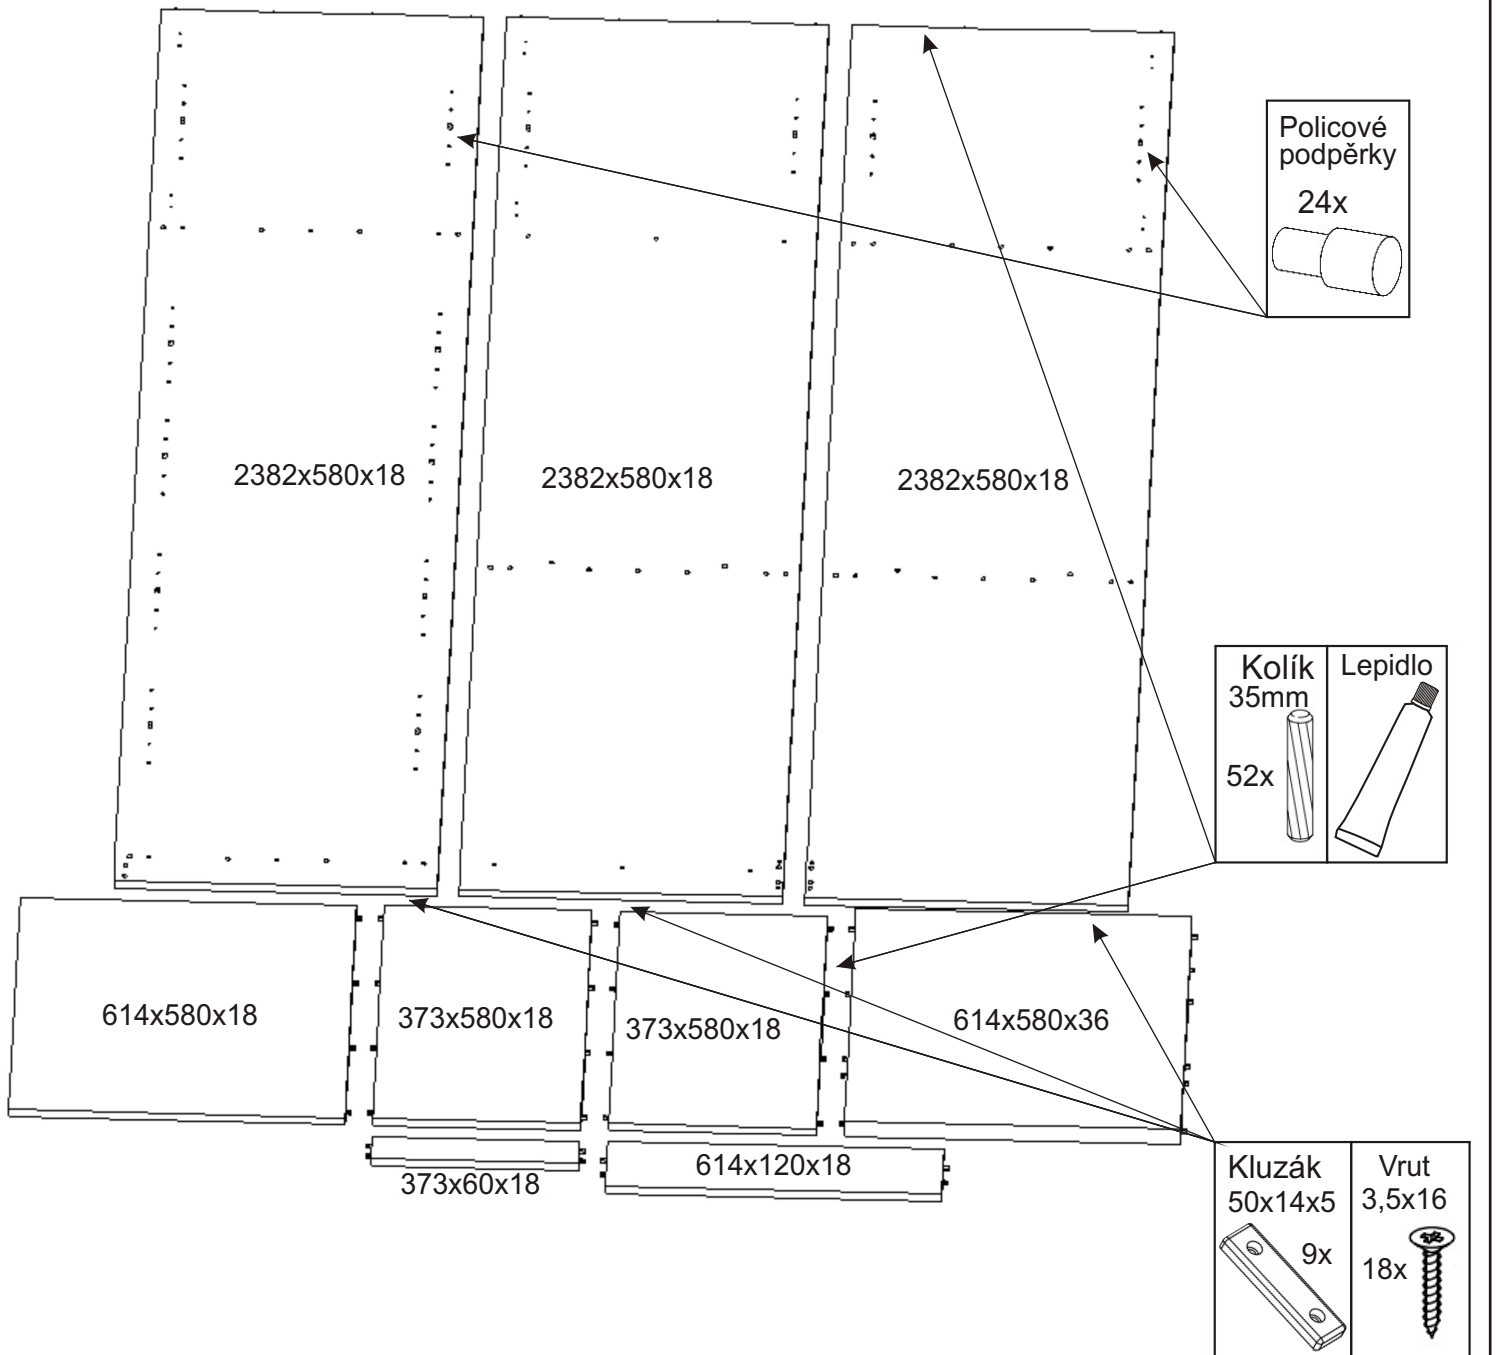

K 47 koupelnová skříňka vysoká nad pračku

Hřebík 80x 	Policové podpěrky 24x 	Kolík 35mm 52x 	Lepidlo 40ml 1x 
--	---	---	--

Kluzák 50x14x5 9x 	Vrut 3,5x16 18x 	Vrut 4x16 24x 	Konfirmát 50mm 31x 	Krytka 20x 
---	--	--	---	--

Naložený pant 4x 	Polonaložený pant 2x 	Úchytka plastová 3x 128mm 	Šroub 4x30 k úchytce 6x 
---	--	--	--

1.

2.

3.

4.

5.

6.

7.