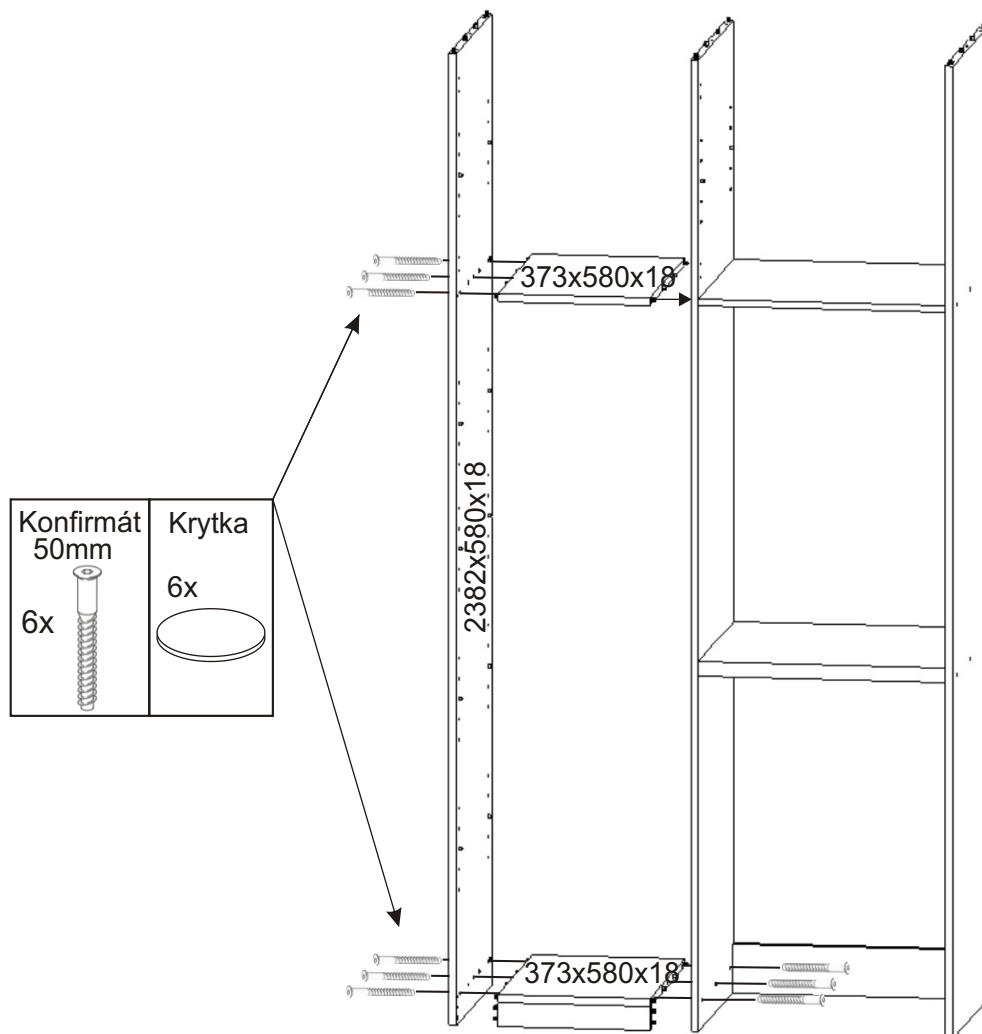

K 47 koupelnová skříňka vysoká nad pračku

Hřebík 80x 	Policové podpěrky 24x 	Kolík 35mm 52x 	Lepidlo 40ml 1x 
--	---	---	--

Kluzák 50x14x5 9x 	Vrut 3,5x16 18x 	Vrut 4x16 24x 	Konfirmát 50mm 31x 	Krytka 20x 
---	--	--	---	--

Naložený pant 4x 	Polonaložený pant 2x 	Úchytka plastová 3x 128mm 	Šroub 4x30 k úchytce 6x 
---	--	--	--

1.

2.

3.

4.

5.

6.

7.