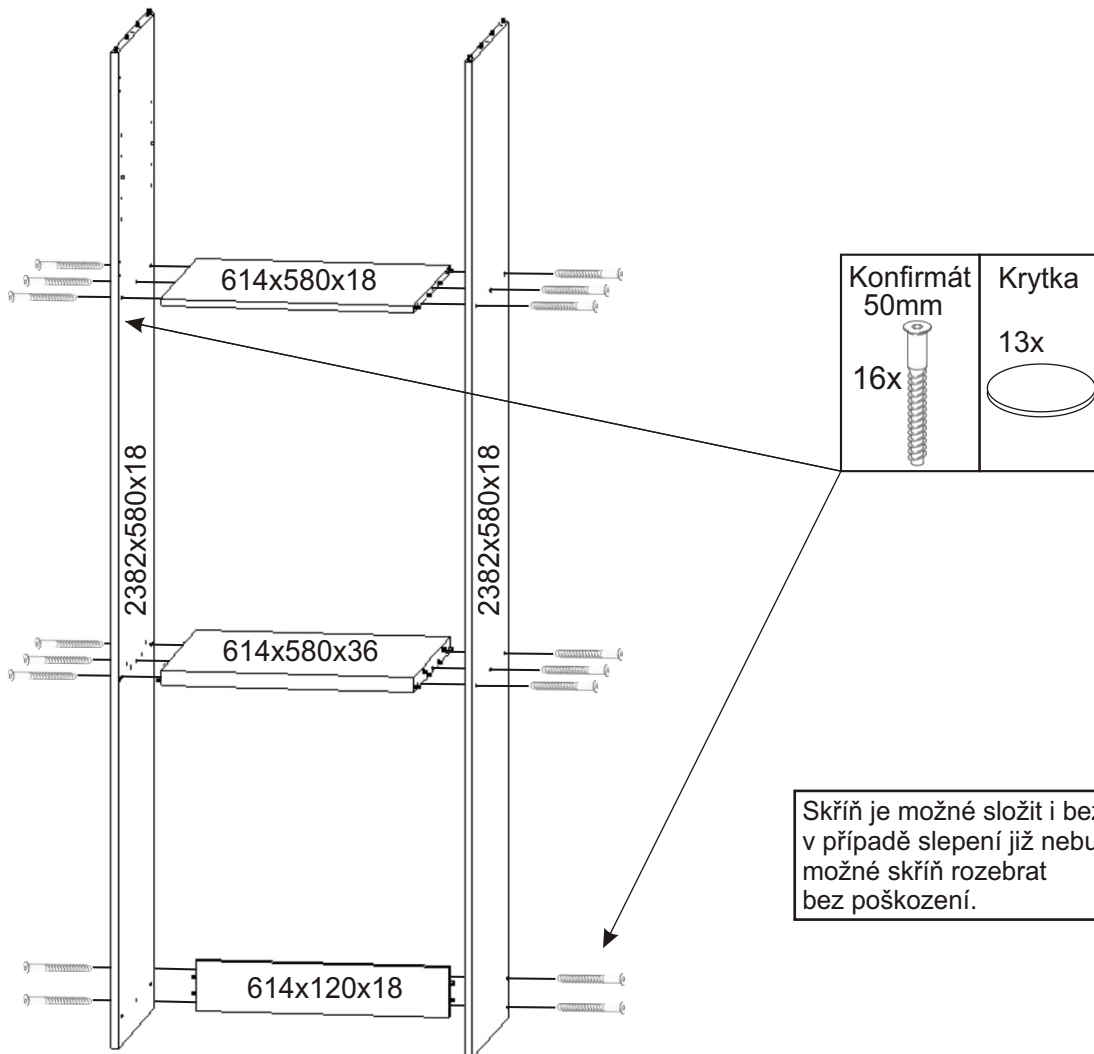

K 47 koupelnová skříňka vysoká nad pračku

Hřebík 80x 	Policové podpěrky 24x 	Kolík 35mm 52x 	Lepidlo 40ml 1x 
--	---	---	--

Kluzák 50x14x5 9x 	Vrut 3,5x16 18x 	Vrut 4x16 24x 	Konfirmát 50mm 31x 	Krytka 20x 
---	--	--	---	--

Naložený pant 4x 	Polonaložený pant 2x 	Úchytka plastová 3x 128mm 	Šroub 4x30 k úchytce 6x 
---	--	--	--

1.

2.

3.

4.

5.

6.

7.