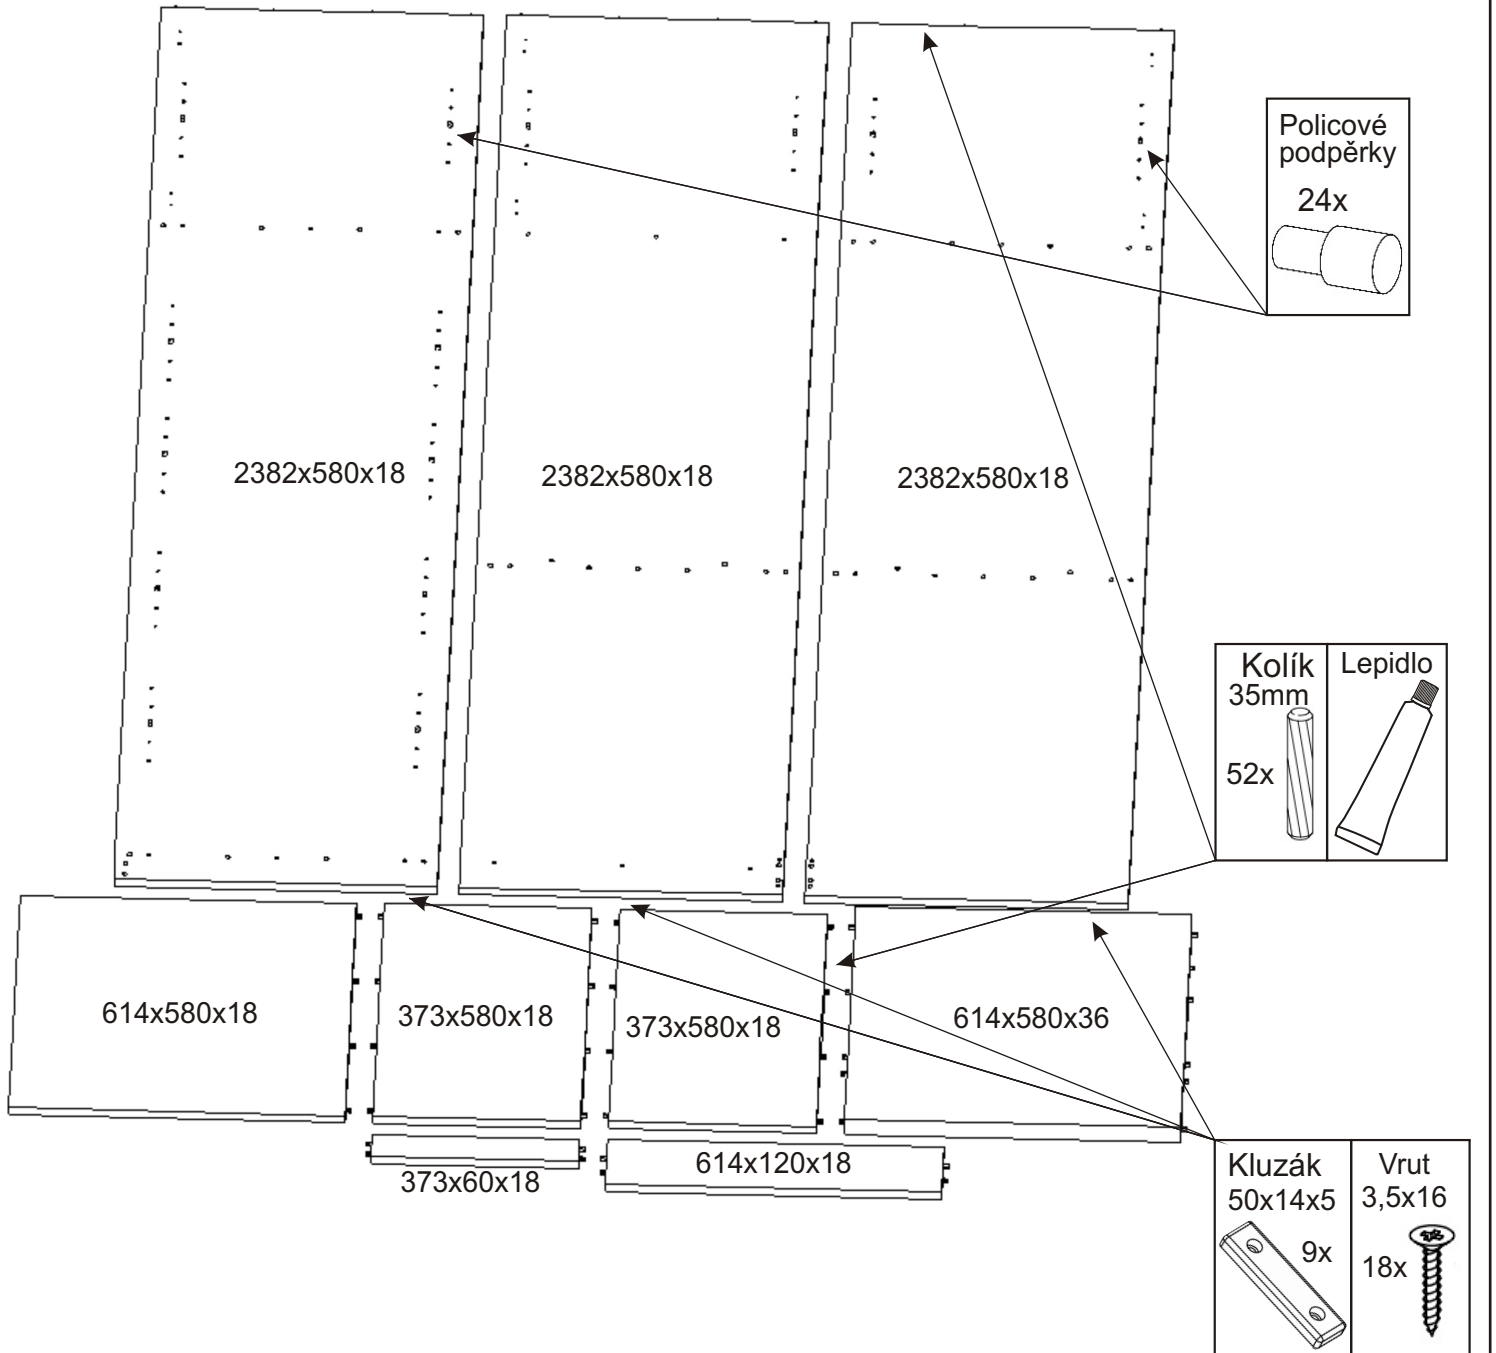

K 47 koupelnová skříňka vysoká nad pračku

Hřebík 80x 	Policové podpěrky 24x 	Kolík 35mm 52x 	Lepidlo 40ml 1x 
--	---	---	--

Kluzák 50x14x5 9x 	Vrut 3,5x16 18x 	Vrut 4x16 24x 	Konfirmát 50mm 31x 	Krytka 20x 
---	--	--	---	--

Naložený pant 4x 	Polonaložený pant 2x 	Úchytka plastová 3x 128mm 	Šroub 4x30 k úchytce 6x 
---	--	--	--

1.

2.

3.

4.

5.

6.

7.