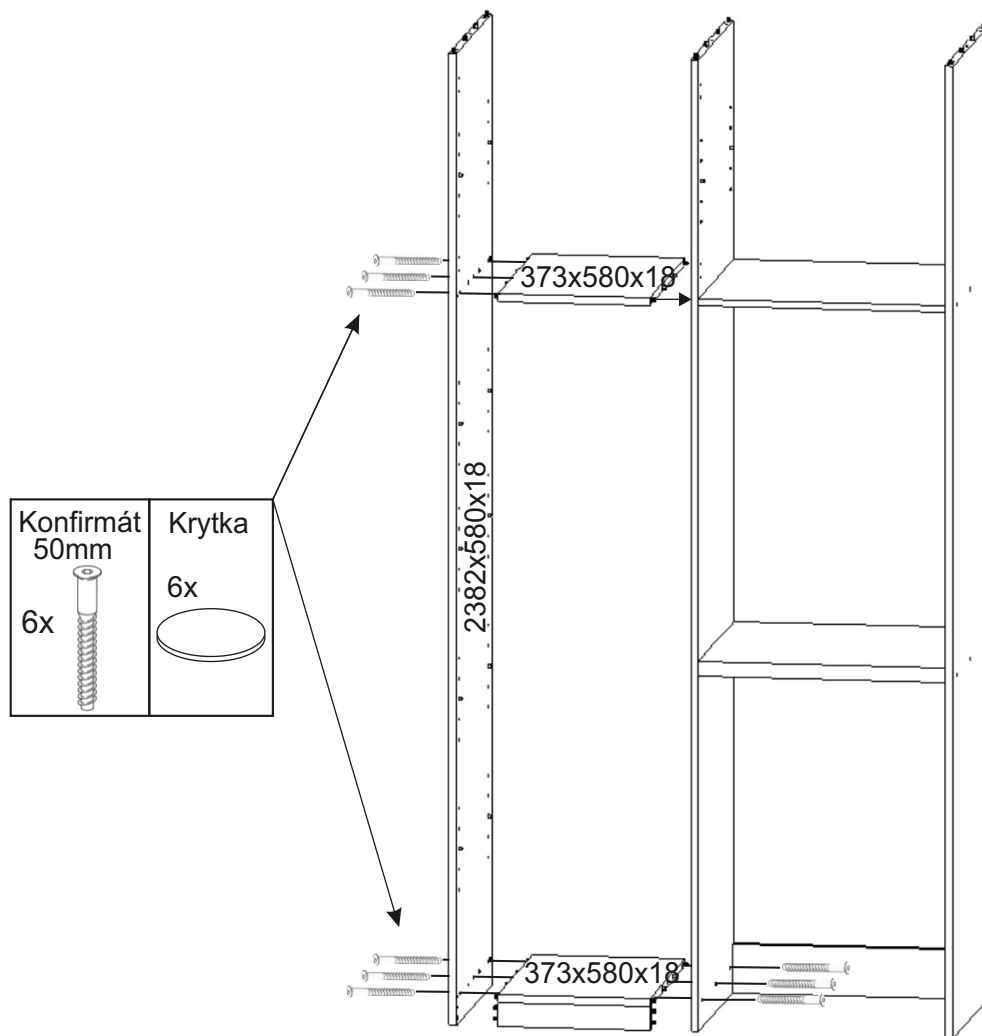

K 47 koupelnová skříňka vysoká nad pračku

Hřebík 80x 	Policové podpěrky 24x 	Kolík 35mm 52x 	Lepidlo 40ml 1x 
--	---	---	--

Kluzák 50x14x5 9x 	Vrut 3,5x16 18x 	Vrut 4x16 24x 	Konfirmát 50mm 31x 	Krytka 20x 
---	--	--	---	--

Naložený pant 4x 	Polonaložený pant 2x 	Úchytka plastová 3x 128mm 	Šroub 4x30 k úchytce 6x 
---	--	--	--

1.

2.

3.

4.

5.

6.

7.