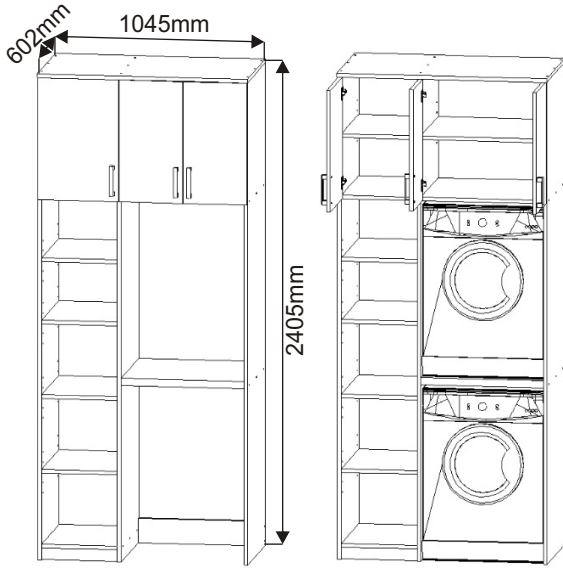

K 47 koupelnová skříňka vysoká nad pračku

Hřebík 80x 	Policové podpěrky 24x 	Kolík 35mm 52x 	Lepidlo 40ml 1x 
--	---	---	--

Kluzák 50x14x5 9x 	Vrut 3,5x16 18x 	Vrut 4x16 24x 	Konfirmát 50mm 31x 	Krytka 20x 
---	--	--	---	--

Naložený pant 4x 	Polonaložený pant 2x 	Úchytka plastová 3x 128mm 	Šroub 4x30 k úchytce 6x 
---	--	--	--

1.

2.

3.

4.

5.

6.

7.