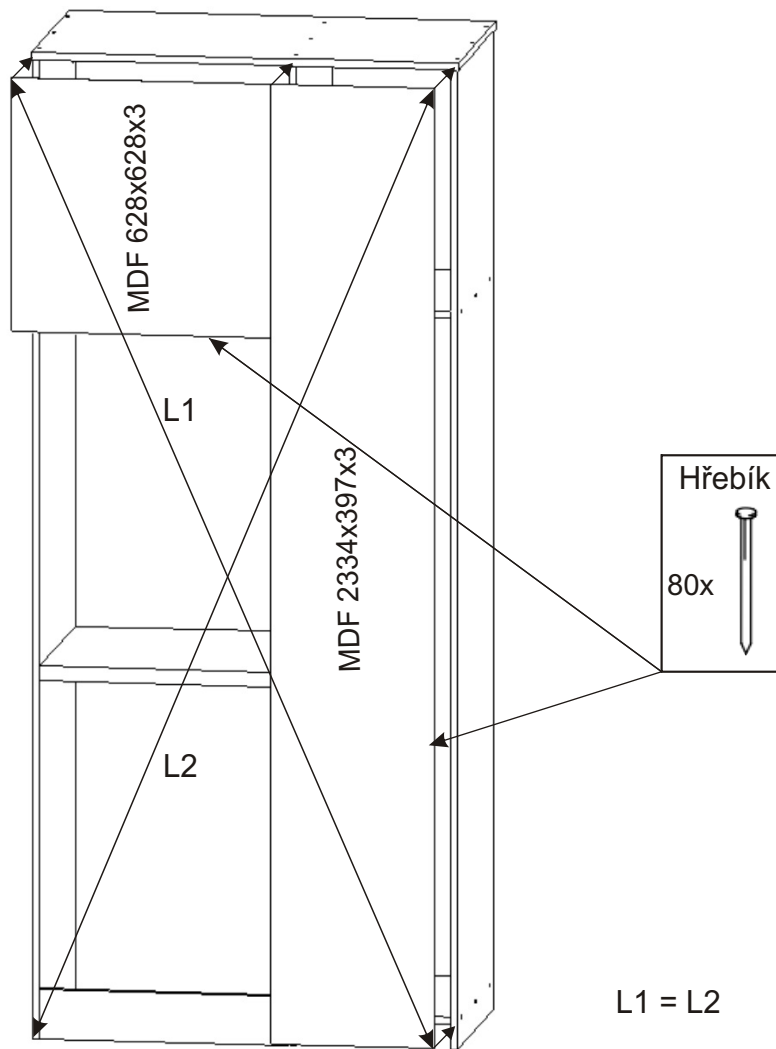

K 47 koupelnová skříňka vysoká nad pračku

Hřebík 80x 	Policové podpěrky 24x 	Kolík 35mm 52x 	Lepidlo 40ml 1x 
--	---	---	--

Kluzák 50x14x5 9x 	Vrut 3,5x16 18x 	Vrut 4x16 24x 	Konfirmát 50mm 31x 	Krytka 20x 
---	--	--	---	--

Naložený pant 4x 	Polonaložený pant 2x 	Úchytka plastová 3x 128mm 	Šroub 4x30 k úchytce 6x 
---	--	--	--

1.

2.

3.

4.

5.

6.

7.