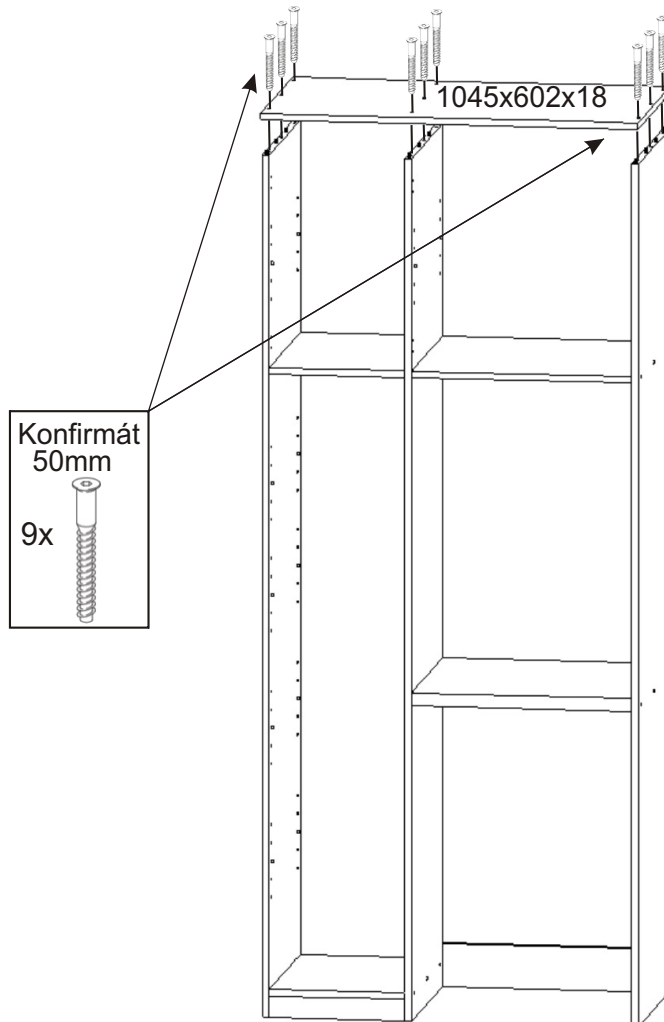

K 47 koupelnová skříňka vysoká nad pračku

Hřebík 80x 	Policové podpěrky 24x 	Kolík 35mm 52x 	Lepidlo 40ml 1x 
--	---	---	--

Kluzák 50x14x5 9x 	Vrut 3,5x16 18x 	Vrut 4x16 24x 	Konfirmát 50mm 31x 	Krytka 20x 
---	--	--	---	--

Naložený pant 4x 	Polonaložený pant 2x 	Úchytka plastová 3x 128mm 	Šroub 4x30 k úchytce 6x 
---	--	--	--

1.

2.

3.

4.

5.

6.

7.