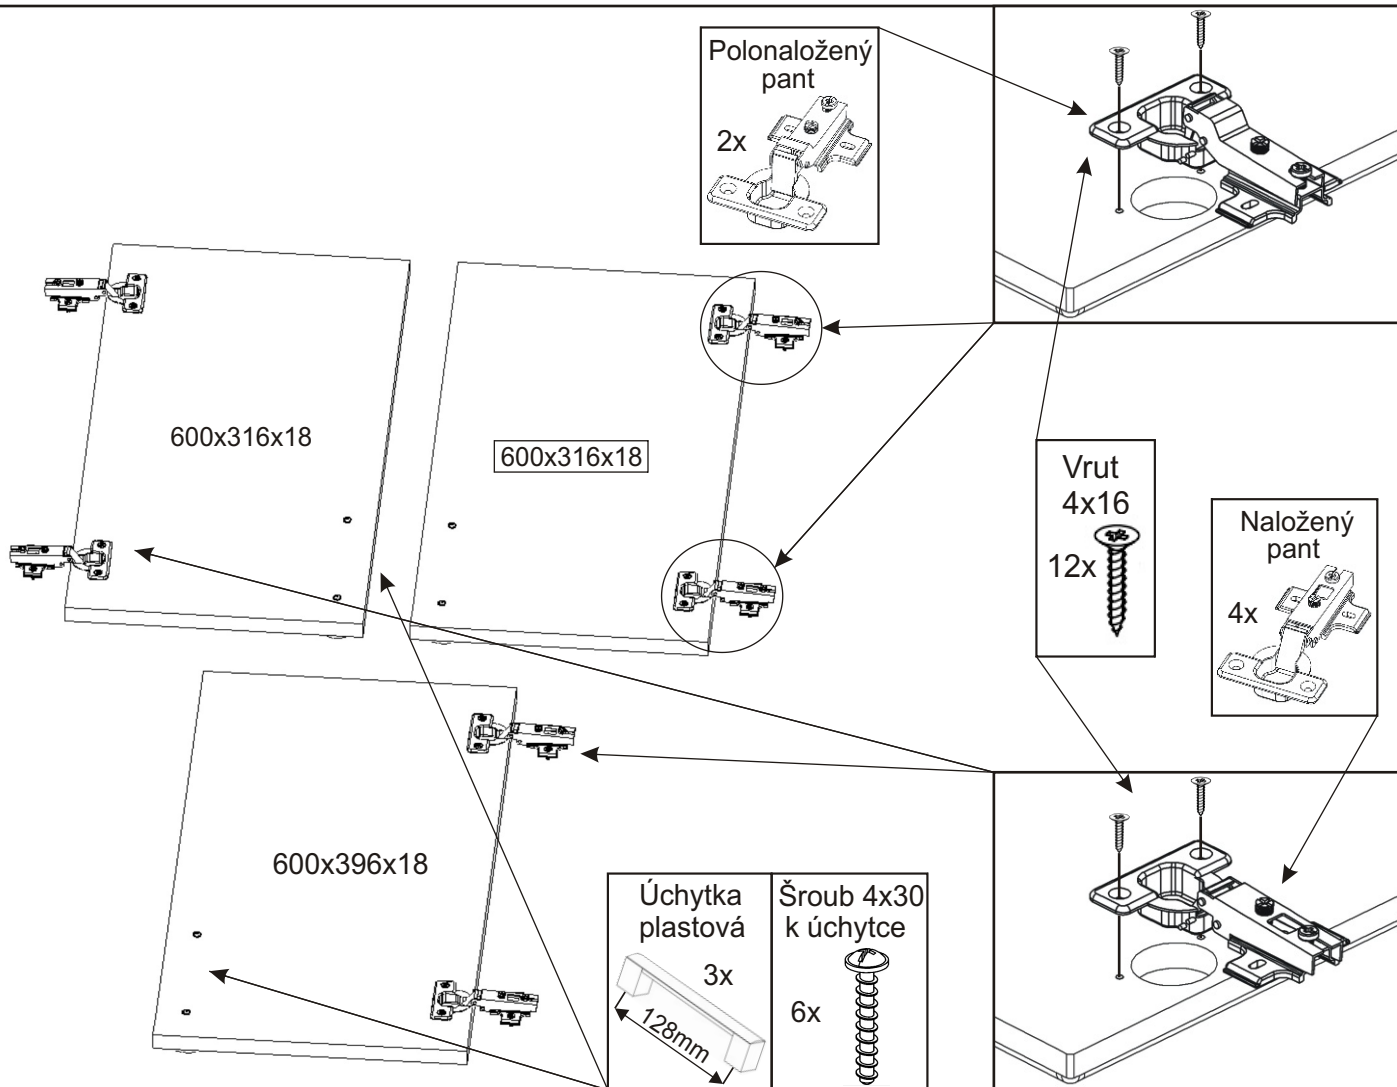

K 47 koupelnová skříňka vysoká nad pračku

Hřebík 80x 	Policové podpěrky 24x 	Kolík 35mm 52x 	Lepidlo 40ml 1x 
--	---	---	--

Kluzák 50x14x5 9x 	Vrut 3,5x16 18x 	Vrut 4x16 24x 	Konfirmát 50mm 31x 	Krytka 20x 
---	--	--	---	--

Naložený pant 4x 	Polonaložený pant 2x 	Úchytka plastová 3x 128mm 	Šroub 4x30 k úchytce 6x 
---	--	--	--

1.

2.

3.

4.

5.

6.

7.