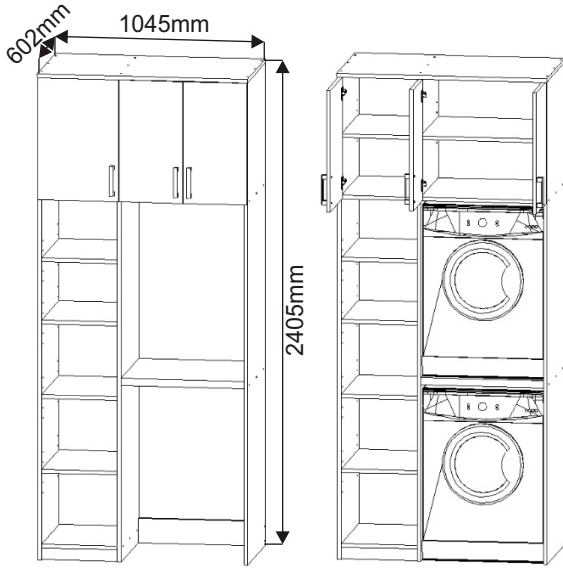

# K 47 koupelnová skříňka vysoká nad pračku

Hřebík 80x 	Policové podpěrky 24x 	Kolík 35mm 52x 	Lepidlo 40ml 1x 
--	---	---	--

Kluzák 50x14x5 9x 	Vrut 3,5x16 18x 	Vrut 4x16 24x 	Konfirmát 50mm 31x 	Krytka 20x 
---	--	--	---	--

Naložený pant 4x 	Polonaložený pant 2x 	Úchytka plastová 3x 128mm 	Šroub 4x30 k úchytce 6x 
---	--	--	--

1.

2.

3.

4.

5.

6.

7.