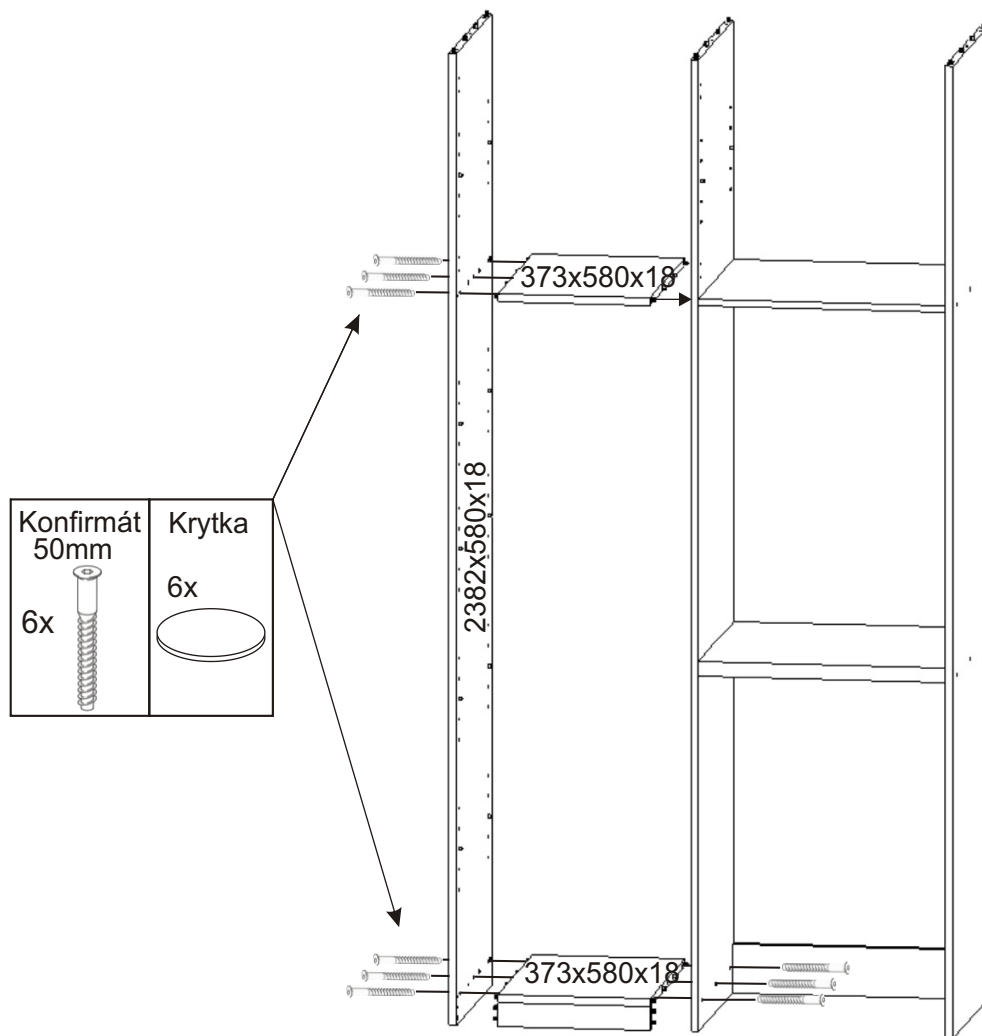

# K 47 koupelnová skříňka vysoká nad pračku

Hřebík 80x 	Policové podpěrky 24x 	Kolík 35mm 52x 	Lepidlo 40ml 1x 
--	---	---	--

Kluzák 50x14x5 9x 	Vrut 3,5x16 18x 	Vrut 4x16 24x 	Konfirmát 50mm 31x 	Krytka 20x 
---	--	--	---	--

Naložený pant 4x 	Polonaložený pant 2x 	Úchytka plastová 3x 128mm 	Šroub 4x30 k úchytce 6x 
---	--	--	--

1.

2.

3.

4.

5.

6.

7.