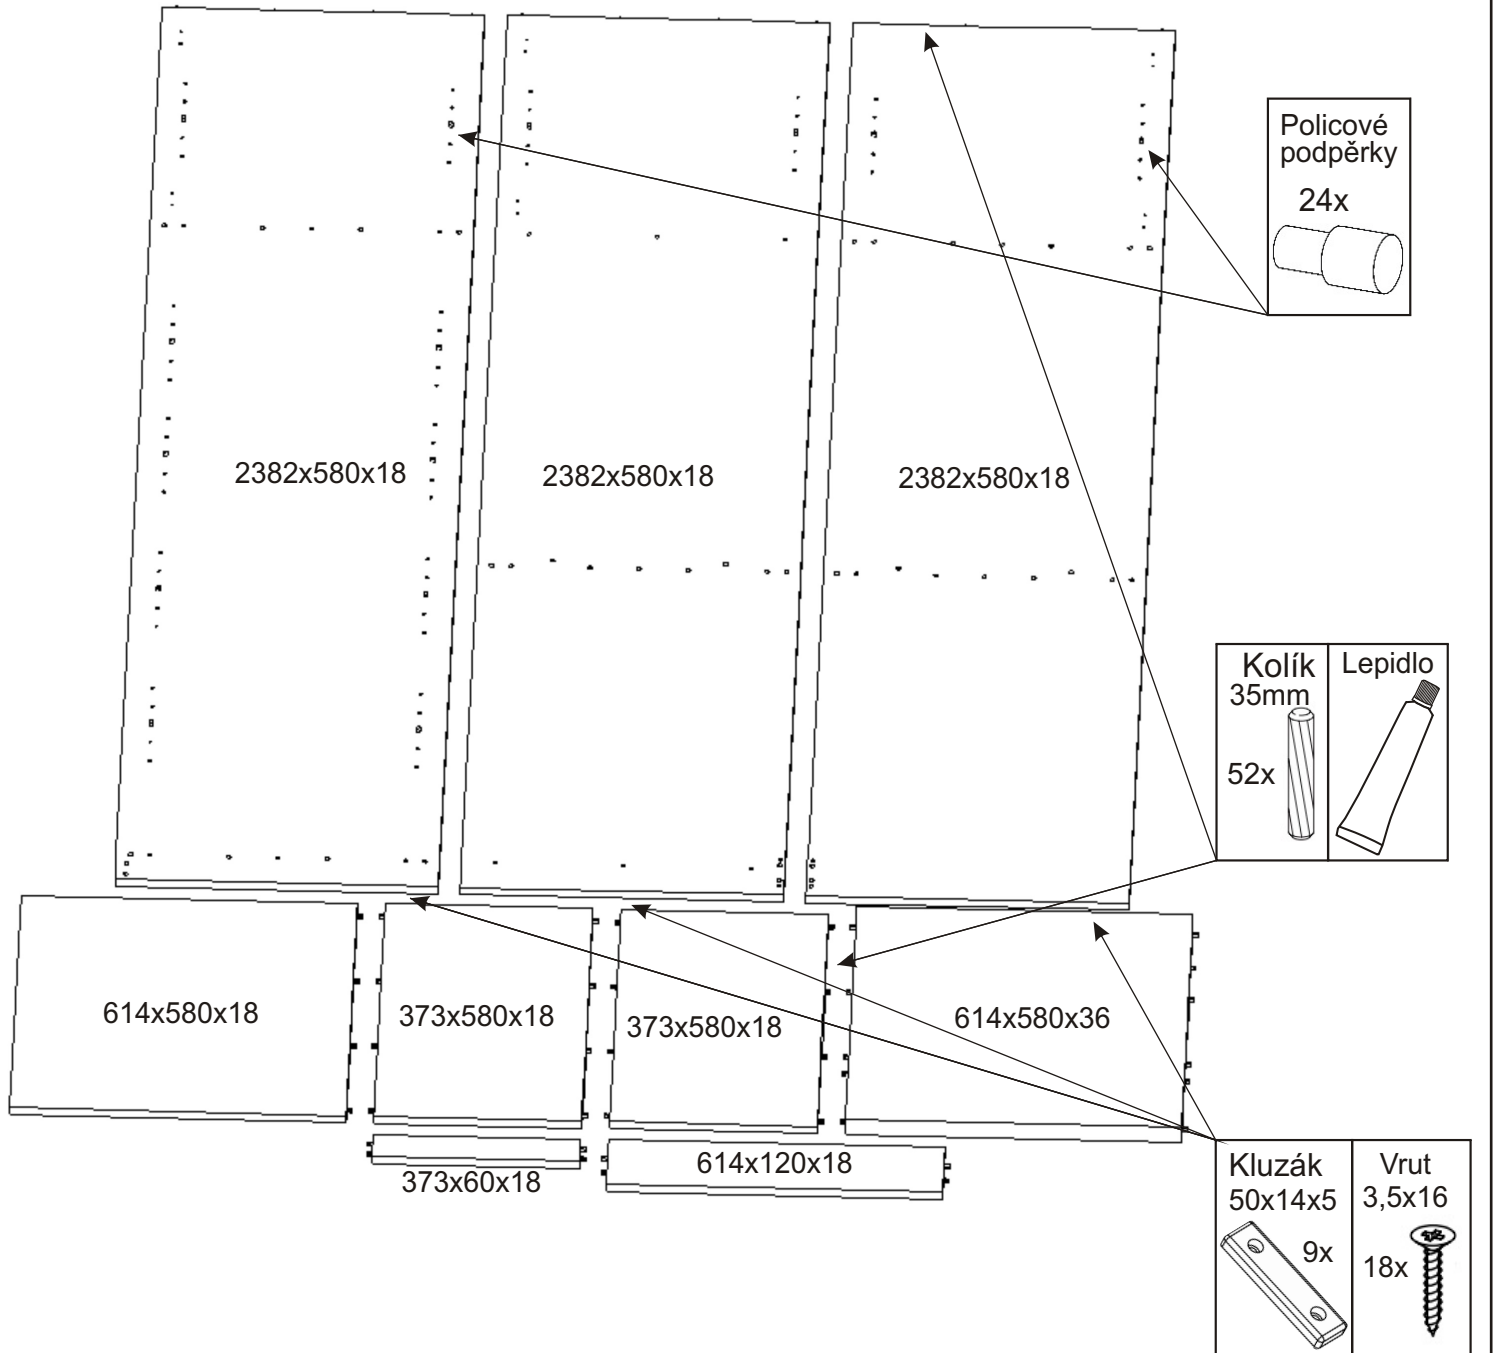

# K 47 koupelnová skříňka vysoká nad pračku

Hřebík 80x 	Policové podpěrky 24x 	Kolík 35mm 52x 	Lepidlo 40ml 1x 
--	---	---	--

Kluzák 50x14x5 9x 	Vrut 3,5x16 18x 	Vrut 4x16 24x 	Konfirmát 50mm 31x 	Krytka 20x 
---	--	--	---	--

Naložený pant 4x 	Polonaložený pant 2x 	Úchytka plastová 3x 128mm 	Šroub 4x30 k úchytce 6x 
---	--	--	--

1.

2.

3.

4.

5.

6.

7.