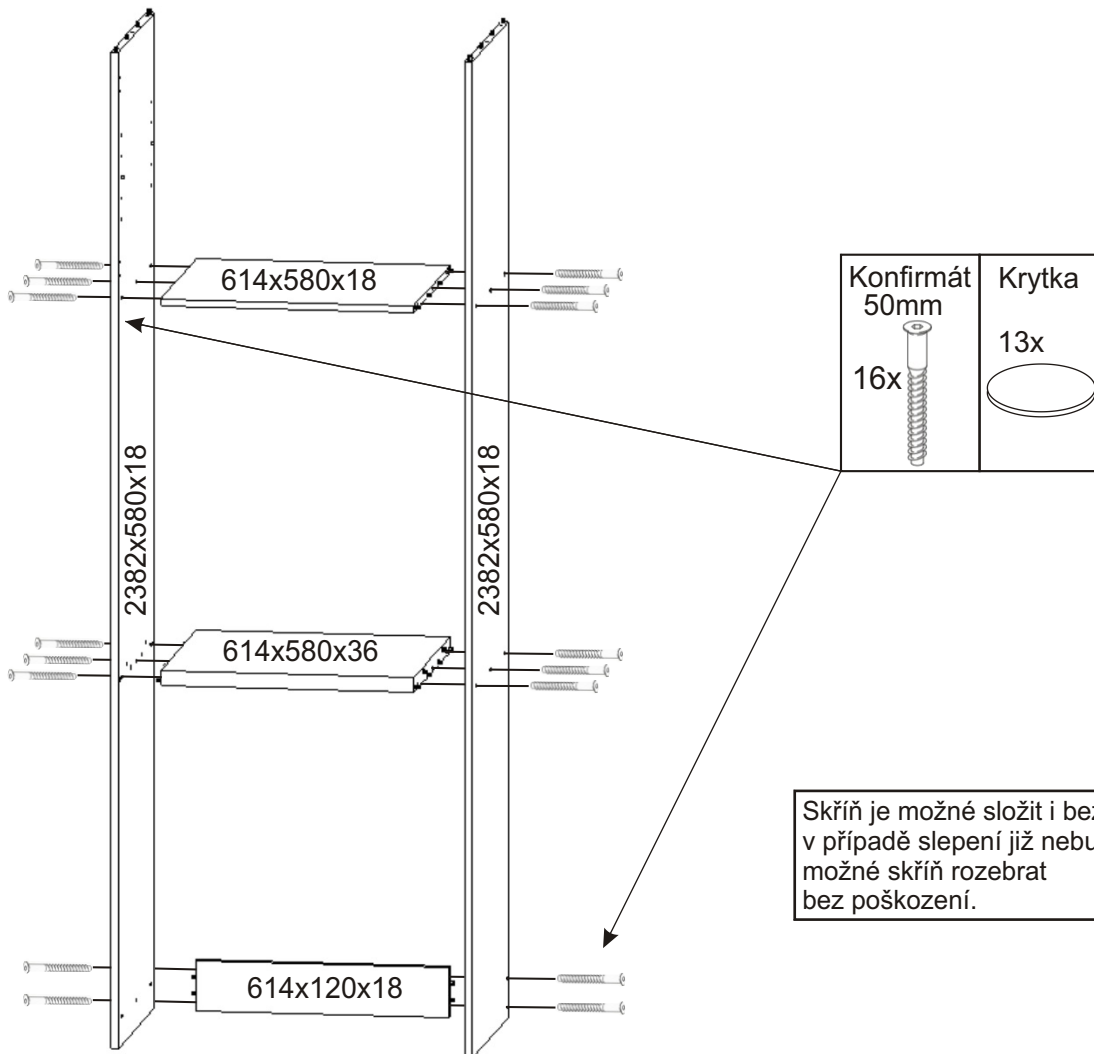

# K 47 koupelnová skříňka vysoká nad pračku

Hřebík 80x 	Policové podpěrky 24x 	Kolík 35mm 52x 	Lepidlo 40ml 1x 
--	---	---	--

Kluzák 50x14x5 9x 	Vrut 3,5x16 18x 	Vrut 4x16 24x 	Konfirmát 50mm 31x 	Krytka 20x 
---	--	--	---	--

Naložený pant 4x 	Polonaložený pant 2x 	Úchytka plastová 3x 128mm 	Šroub 4x30 k úchytce 6x 
---	--	--	--

1.

2.

3.

4.

5.

6.

7.