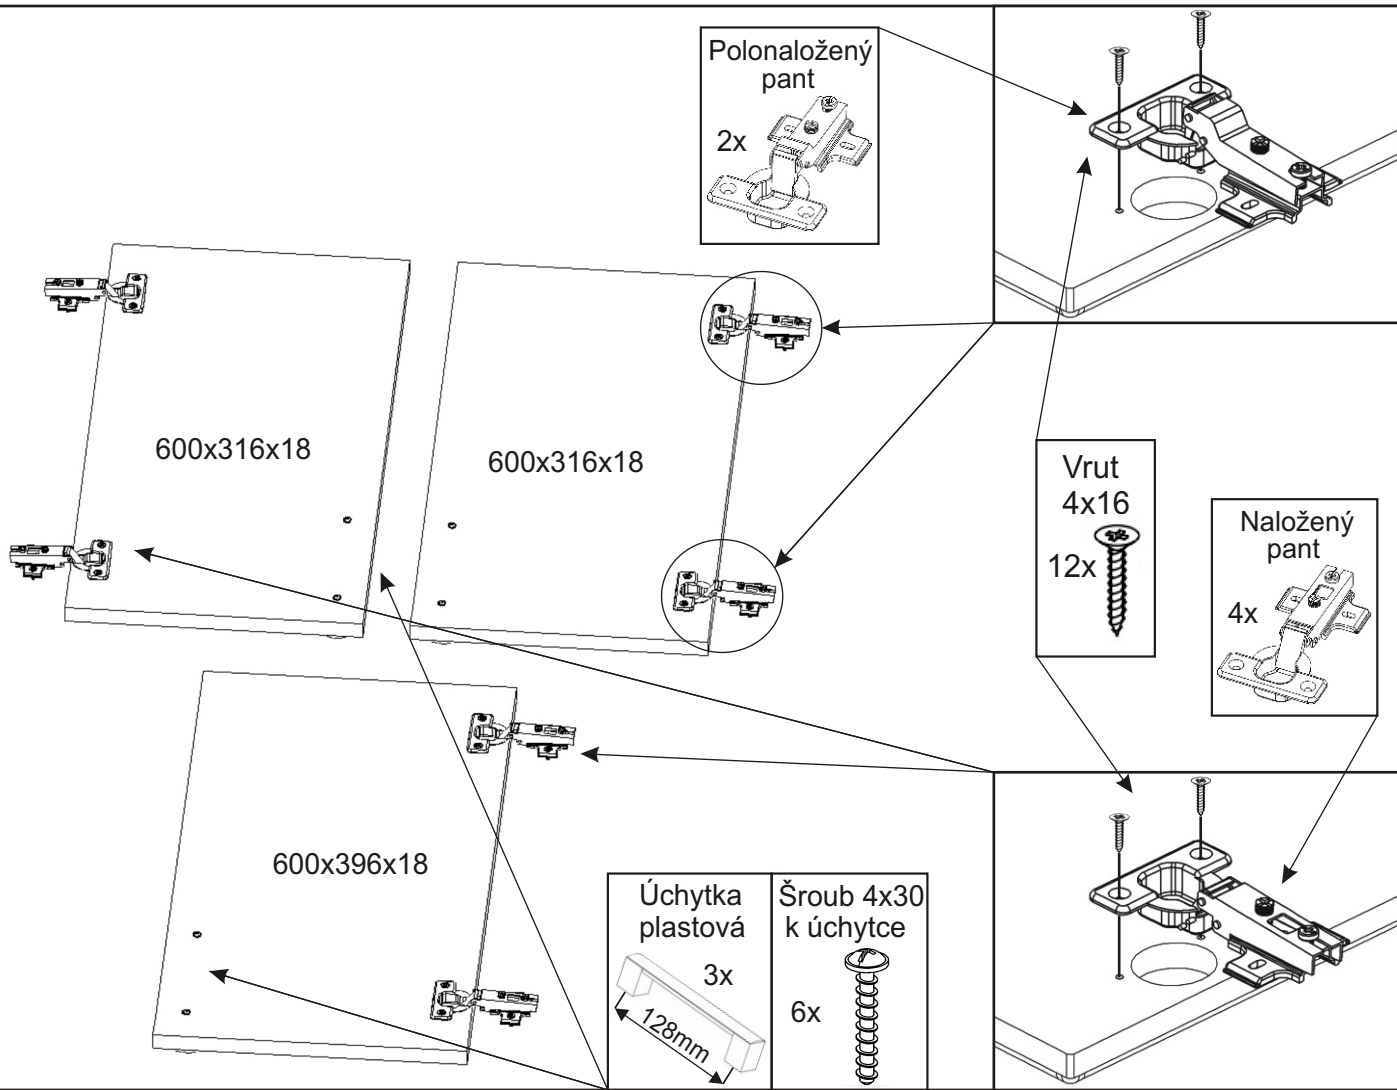

# K 47 koupelnová skříňka vysoká nad pračku

Hřebík 80x 	Policové podpěrky 24x 	Kolík 35mm 52x 	Lepidlo 40ml 1x 
--	---	---	--

Kluzák 50x14x5 9x 	Vrut 3,5x16 18x 	Vrut 4x16 24x 	Konfirmát 50mm 31x 	Krytka 20x 
---	--	--	---	--

Naložený pant 4x 	Polonaložený pant 2x 	Úchytka plastová 3x 128mm 	Šroub 4x30 k úchytce 6x 
---	--	--	--

1.

2.

3.

4.

5.

6.

7.