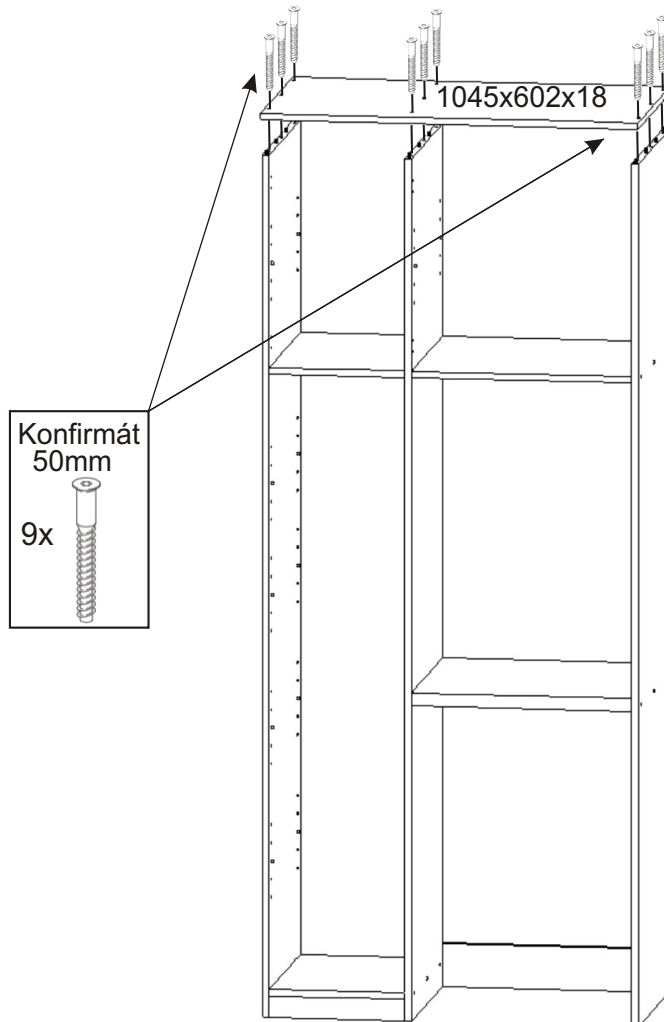

# K 47 koupelnová skříňka vysoká nad pračku

Hřebík 80x 	Policové podpěrky 24x 	Kolík 35mm 52x 	Lepidlo 40ml 1x 
--	---	---	--

Kluzák 50x14x5 9x 	Vrut 3,5x16 18x 	Vrut 4x16 24x 	Konfirmát 50mm 31x 	Krytka 20x 
---	--	--	---	--

Naložený pant 4x 	Polonaložený pant 2x 	Úchytka plastová 3x 128mm 	Šroub 4x30 k úchytce 6x 
---	--	--	--

1.

2.

3.

4.

5.

6.

7.