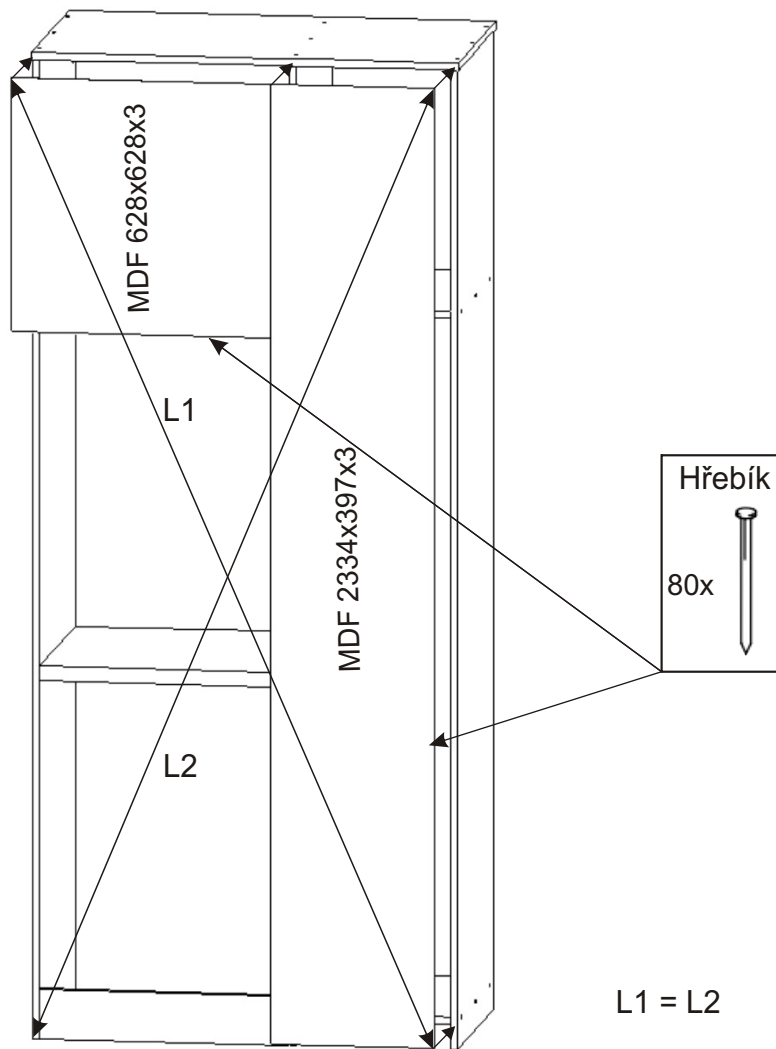

# K 47 koupelnová skříňka vysoká nad pračku

Hřebík 80x 	Policové podpěrky 24x 	Kolík 35mm 52x 	Lepidlo 40ml 1x 
--	---	---	--

Kluzák 50x14x5 9x 	Vrut 3,5x16 18x 	Vrut 4x16 24x 	Konfirmát 50mm 31x 	Krytka 20x 
---	--	--	---	--

Naložený pant 4x 	Polonaložený pant 2x 	Úchytka plastová 3x 128mm 	Šroub 4x30 k úchytce 6x 
---	--	--	--

1.

2.

3.

4.

5.

6.

7.