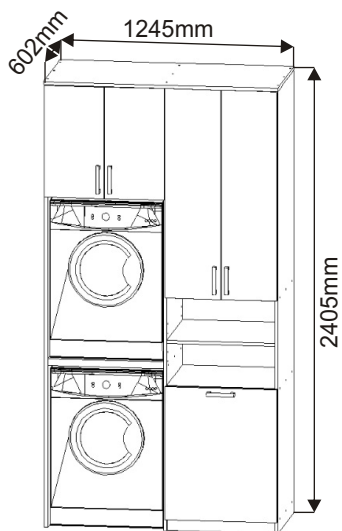

K 45 koupelňová skříňka vysoká nad pračku

Kluzák 50x14x5 9x 	Kolík 35mm 65x 	Lepidlo 40ml-1x 20ml-1x 	Vrut 3,5x16 33x 	Vrut 4x16 40x 	Konfirmát 50mm 43x
Naložený pant 6x 	Závěs koše 2x 	Držák koše 6x 	Policové podpěrky 16x 	Krytka 35x 	
Polonaložený pant 4x 	Hřebík 80x 	Úchytka plastová 5x 128mm 	Šroub 4x30 k úchytce 10x 	Drátěný koš 510x290x510 1x 	

1.

Policové podpěrky
16x

Kluzák
50x14x5
9x

Vrut
3,5x16
18x

Kolík
35mm
64x

Lepidlo

2.

3.

Hřebík

80x

L1 = L2

6.

600x316x18

614x575x18

600x316x18

573x575x18

1126x296x18

573x575x18

573x575x18

713x596x18

Vrut
4x16

20x

Dveře s polonaloženými panty
600x316x18 a 1126x296x18.
Je důležité neprohodit typy pantů.

7.