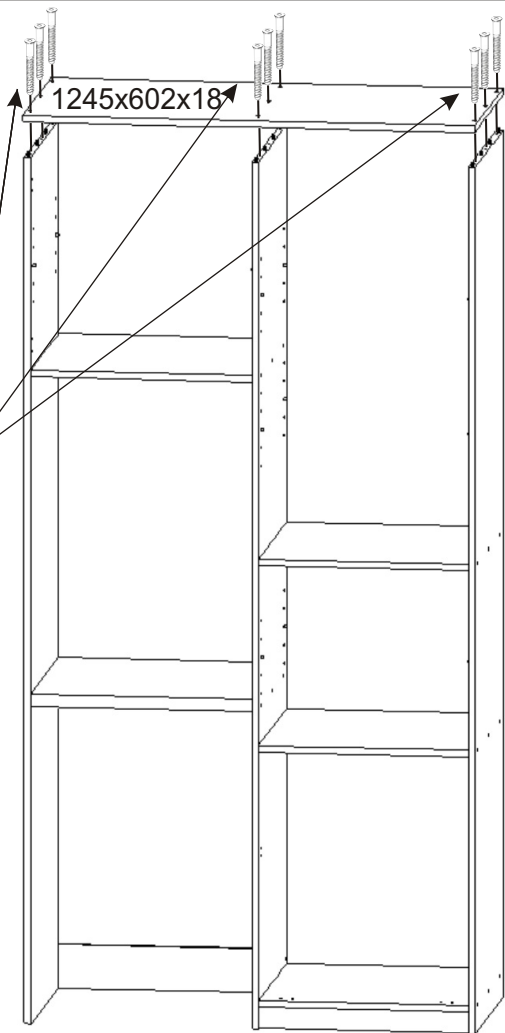

K 45 koupelňová skříňka vysoká nad pračku

Kluzák 50x14x5 9x 	Kolík 35mm 65x 	Lepidlo 40ml-1x 20ml-1x 	Vrut 3,5x16 33x 	Vrut 4x16 40x 	Konfirmát 50mm 43x
Naložený pant 6x 	Závěs koše 2x 	Držák koše 6x 	Policové podpěrky 16x 	Krytka 35x 	
Polonaložený pant 4x 	Hřebík 80x 	Úchytka plastová 5x 128mm 	Šroub 4x30 k úchytce 10x 	Drátěný koš 510x290x510 1x 	

4.

Konfirmát
50mm

9x

5.

L1

MDF 2334x597x3

MDF 628x628x3

L2

Hřebík

80x

L1 = L2

6.

600x316x18

614x575x18

600x316x18

573x575x18

1126x296x18

573x575x18

573x575x18

713x596x18

Vrut
4x16

20x

Dveře s polonaloženými panty
600x316x18 a 1126x296x18.
Je důležité neprohodit typy pantů.

7.