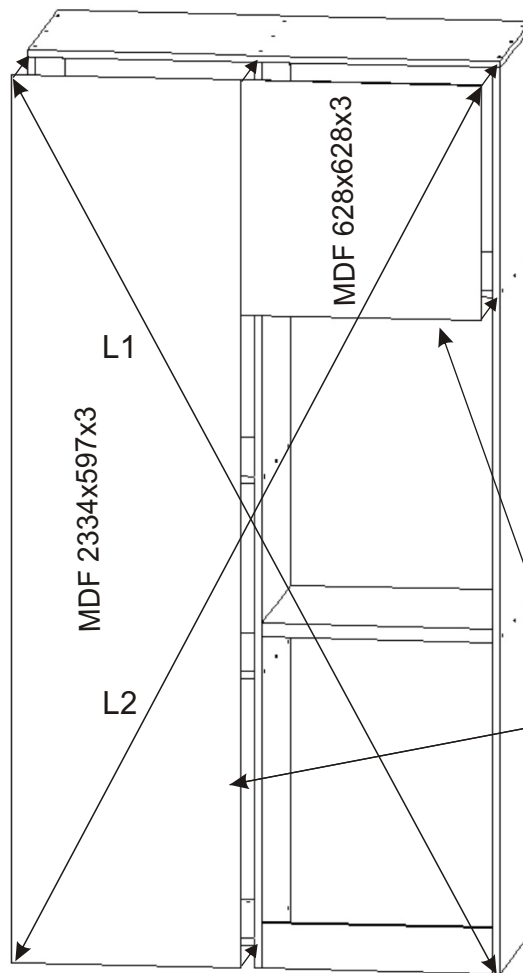

K 45 koupelňová skříňka vysoká nad pračku

Kluzák 50x14x5 9x 	Kolík 35mm 65x 	Lepidlo 40ml-1x 20ml-1x 	Vrut 3,5x16 33x 	Vrut 4x16 40x 	Konfirmát 50mm 43x
Naložený pant 6x 	Závěs koše 2x 	Držák koše 6x 	Policové podpěrky 16x 	Krytka 35x 	
Polonaložený pant 4x 	Hřebík 80x 	Úchytka plastová 5x 128mm 	Šroub 4x30 k úchytce 10x 	Drátěný koš 510x290x510 1x 	

4.

Konfirmát
50mm

9x

5.

L1

MDF 2334x597x3

MDF 628x628x3

L2

Hřebík

80x

L1 = L2

6.

600x316x18

614x575x18

600x316x18

573x575x18

1126x296x18

573x575x18

573x575x18

713x596x18

Vrut
4x16

20x

Dveře s polonaloženými panty
600x316x18 a 1126x296x18.
Je důležité neprohodit typy pantů.

7.