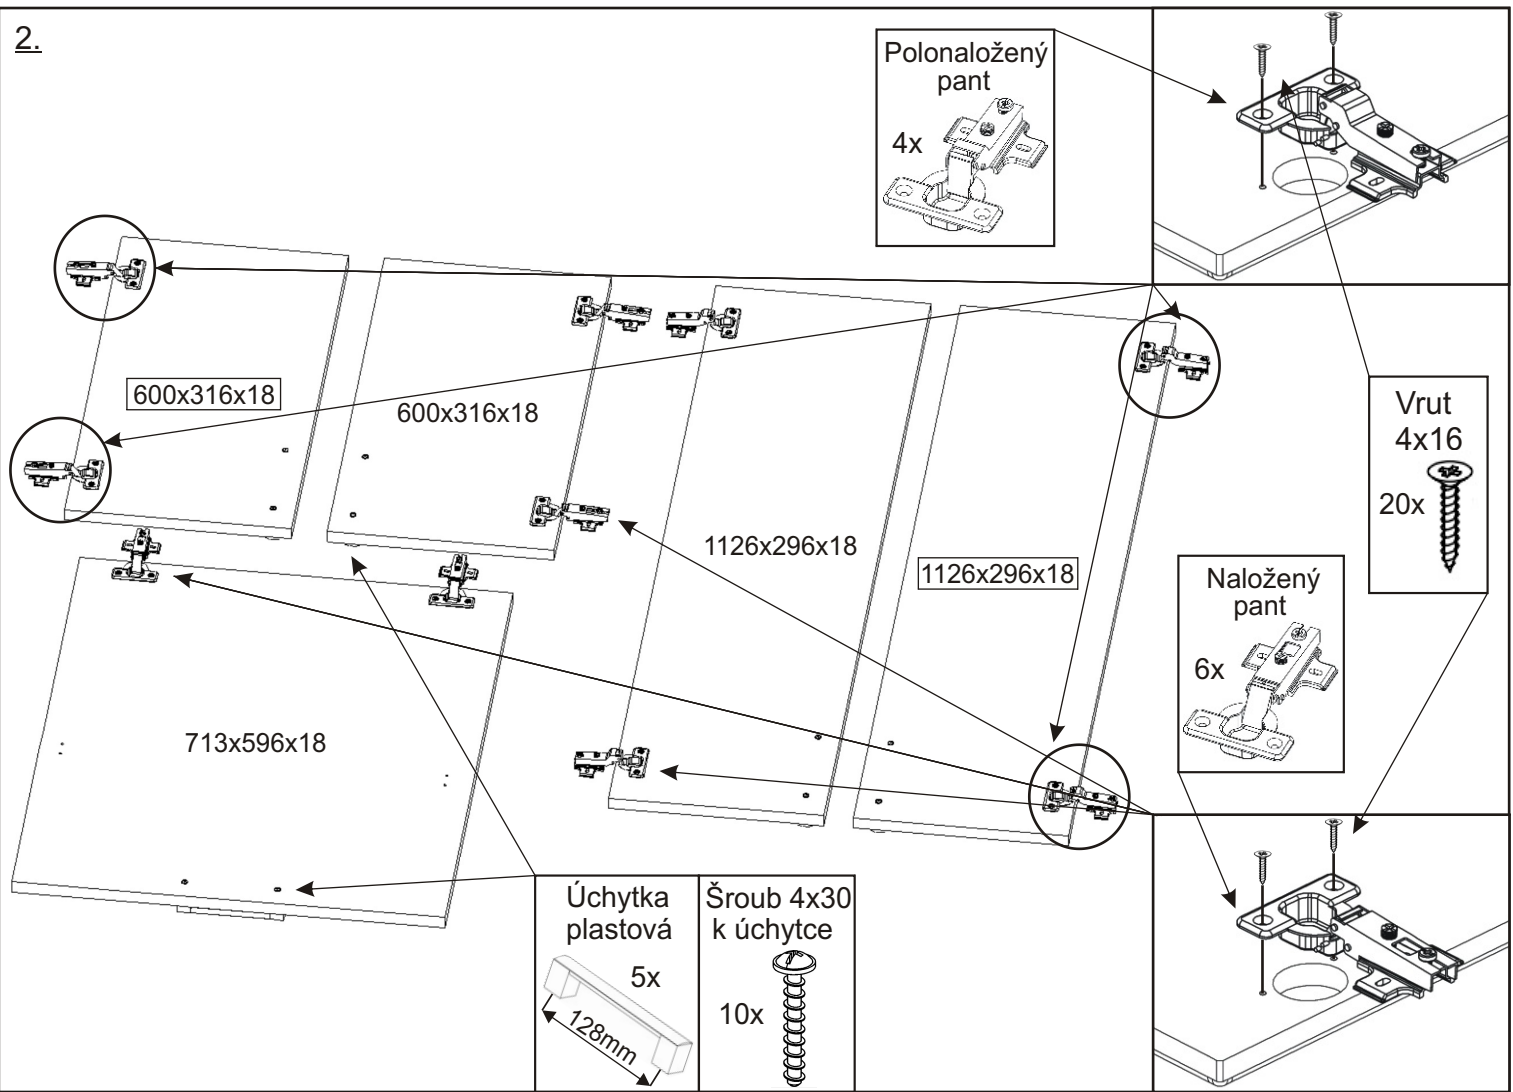

K 45 koupelňová skříňka vysoká nad pračku

Kluzák 50x14x5 9x 	Kolík 35mm 65x 	Lepidlo 40ml-1x 20ml-1x 	Vrut 3,5x16 33x 	Vrut 4x16 40x 	Konfirmát 50mm 43x
Naložený pant 6x 	Závěs koše 2x 	Držák koše 6x 	Policové podpěrky 16x 	Krytka 35x 	
Polonaložený pant 4x 	Hřebík 80x 	Úchytka plastová 5x 128mm 	Šroub 4x30 k úchytce 10x 	Drátěný koš 510x290x510 1x 	

1.

Policové podpěrky
16x

Kluzák
50x14x5
9x

Vrut
3,5x16
18x

Kolík
35mm
64x

Lepidlo

2.

3.

Hřebík

80x

L1 = L2

6.

600x316x18

614x575x18

600x316x18

573x575x18

1126x296x18

573x575x18

573x575x18

713x596x18

Vrut
4x16

20x

Dveře s polonaloženými panty
600x316x18 a 1126x296x18.
Je důležité neprohodit typy pantů.

7.