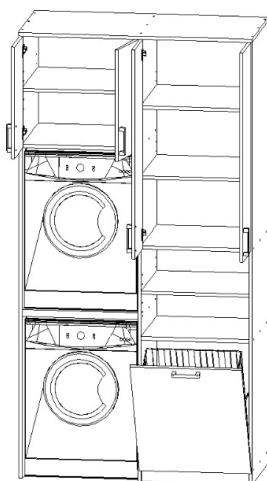

K 45 koupelňová skříňka vysoká nad pračku

Kluzák 50x14x5 9x 	Kolík 35mm 65x 	Lepidlo 40ml-1x 20ml-1x 	Vrut 3,5x16 33x 	Vrut 4x16 40x 	Konfirmát 50mm 43x
Naložený pant 6x 	Závěs koše 2x 	Držák koše 6x 	Policové podpěrky 16x 	Krytka 35x 	
Polonaložený pant 4x 	Hřebík 80x 	Úchytka plastová 5x 128mm 	Šroub 4x30 k úchytce 10x 	Drátěný koš 510x290x510 1x 	

1.

Policové podpěrky
16x

Kluzák
50x14x5
9x

Vrut
3,5x16
18x

Kolík
35mm
64x

Lepidlo

2.

3.

1126x296x18

573x575x18

573x575x18

713x596x18

Vrut
4x16

20x

Dveře s polonaloženými panty
600x316x18 a 1126x296x18.
Je důležité neprohodit typy pantů.

7.