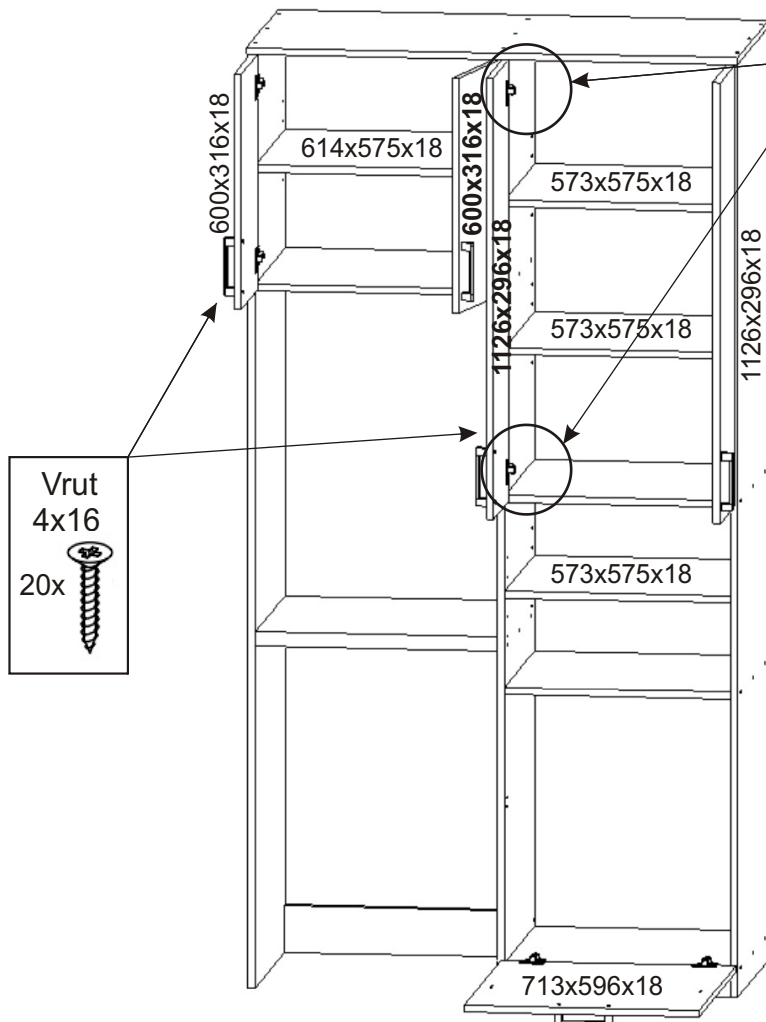

K 45 koupelňová skříňka vysoká nad pračku

Kluzák 50x14x5 9x 	Kolík 35mm 65x 	Lepidlo 40ml-1x 20ml-1x 	Vrut 3,5x16 33x 	Vrut 4x16 40x 	Konfirmát 50mm 43x
Naložený pant 6x 	Závěs koše 2x 	Držák koše 6x 	Policové podpěrky 16x 	Krytka 35x 	
Polonaložený pant 4x 	Hřebík 80x 	Úchytka plastová 5x 128mm 	Šroub 4x30 k úchytce 10x 	Drátěný koš 510x290x510 1x 	

4.

Konfirmát
50mm

9x

5.

L1

MDF 2334x597x3

MDF 628x628x3

L2

Hřebík

80x

L1 = L2

6.

600x316x18

614x575x18

600x316x18

573x575x18

1126x296x18

573x575x18

573x575x18

713x596x18

Vrut
4x16

20x

Dveře s polonaloženými panty
600x316x18 a 1126x296x18.
Je důležité neprohodit typy pantů.

7.