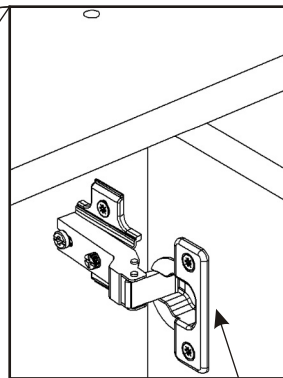

1126x296x18

573x575x18

573x575x18

713x596x18

Vrut
4x16

20x

Dveře s polonaloženými panty
600x316x18 a 1126x296x18.
Je důležité neprohodit typy pantů.

7.