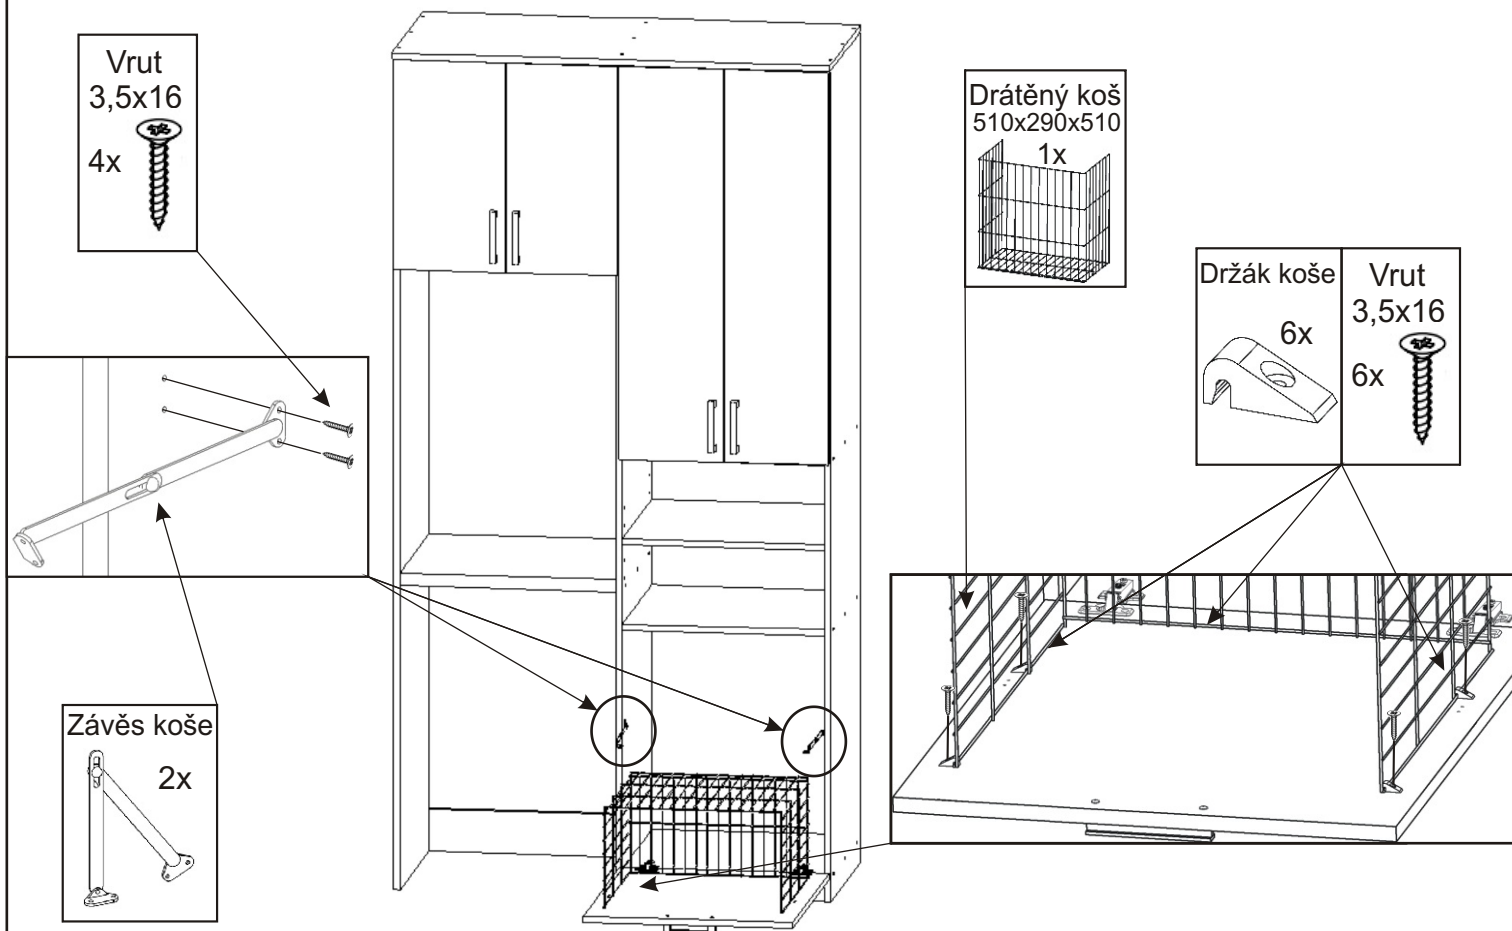

Hřebík

80x

L1 = L2

6.

600x316x18

614x575x18

600x316x18

573x575x18

1126x296x18

573x575x18

573x575x18

713x596x18

Vrut
4x16

20x

Dveře s polonaloženými panty
600x316x18 a 1126x296x18.
Je důležité neprohodit typy pantů.

7.