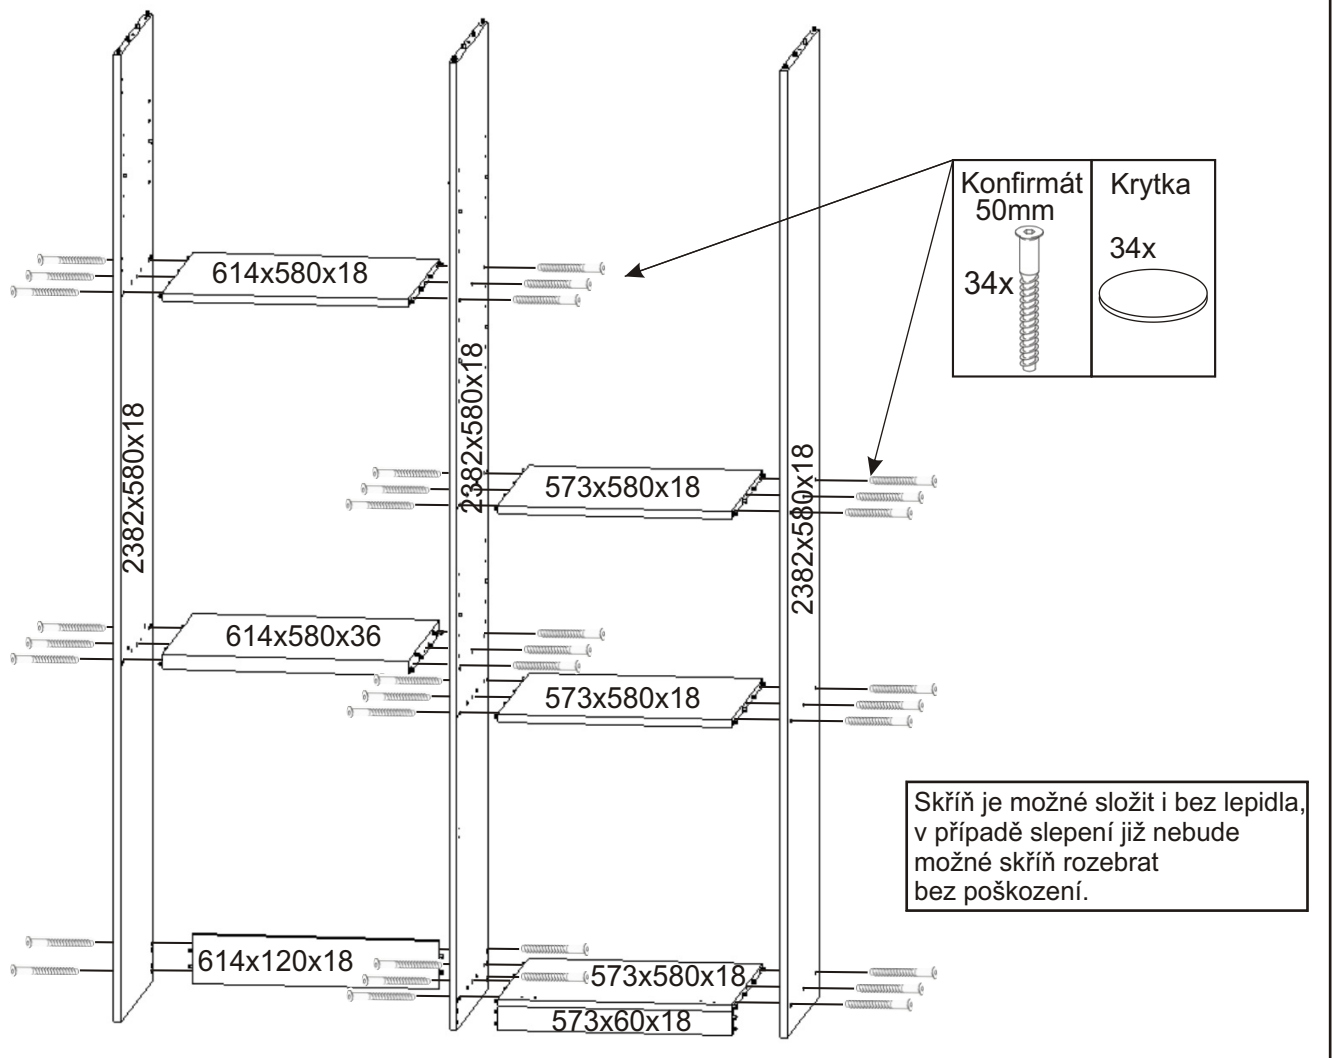

K 45 koupelňová skříňka vysoká nad pračku

Kluzák 50x14x5 9x 	Kolík 35mm 65x 	Lepidlo 40ml-1x 20ml-1x 	Vrut 3,5x16 33x 	Vrut 4x16 40x 	Konfirmát 50mm 43x
Naložený pant 6x 	Závěs koše 2x 	Držák koše 6x 	Policové podpěrky 16x 	Krytka 35x 	
Polonaložený pant 4x 	Hřebík 80x 	Úchytka plastová 5x 128mm 	Šroub 4x30 k úchytce 10x 	Drátěný koš 510x290x510 1x 	

1.

Policové podpěrky
16x

Kluzák
50x14x5
9x

Vrut
3,5x16
18x

Kolík
35mm
64x

Lepidlo

2.

3.

Hřebík

80x

L1 = L2

6.

600x316x18

614x575x18

600x316x18

573x575x18

1126x296x18

573x575x18

573x575x18

713x596x18

Vrut
4x16

20x

Dveře s polonaloženými panty
600x316x18 a 1126x296x18.
Je důležité neprohodit typy pantů.

7.