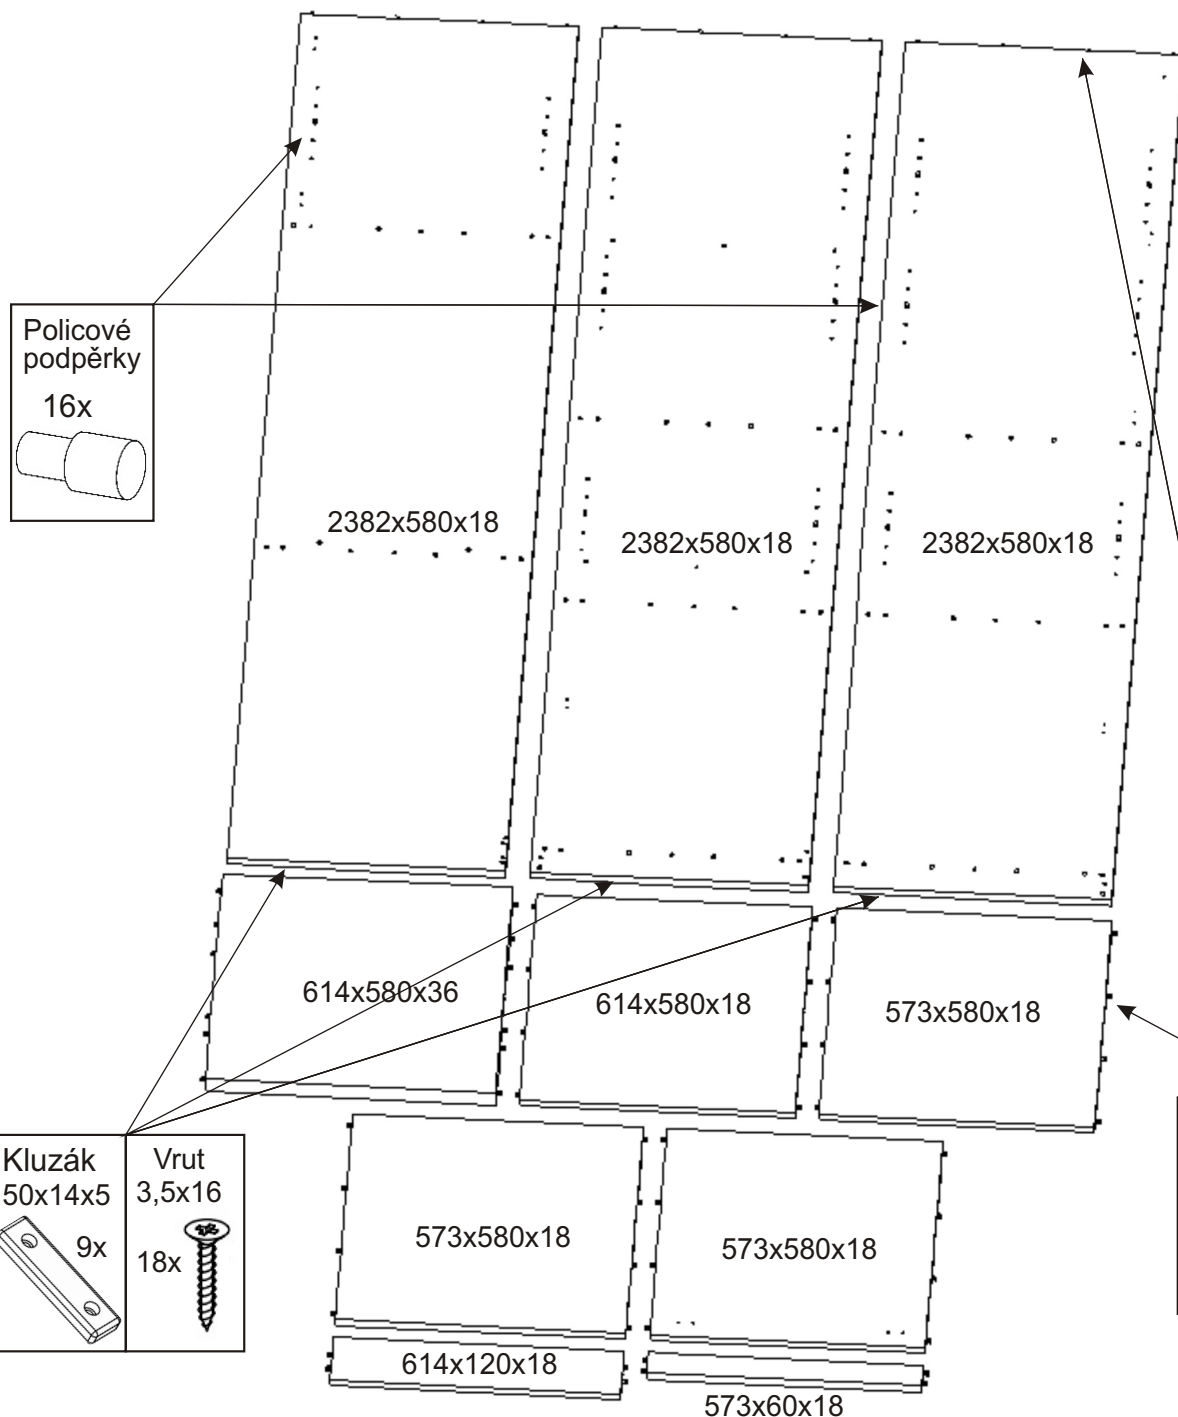

Kluzák 50x14x5 9x 	Kolík 35mm 65x 	Lepidlo 40ml-1x 20ml-1x 	Vrut 3,5x16 33x 	Vrut 4x16 40x 	Konfirmát 50mm 43x
Naložený pant 6x 	Závěs koše 2x 	Držák koše 6x 	Policové podpěrky 16x 	Krytka 35x 	
Polonaložený pant 4x 	Hřebík 80x 	Úchytka plastová 5x 128mm 	Šroub 4x30 k úchytce 10x 	Drátěný koš 510x290x510 1x 	

1.