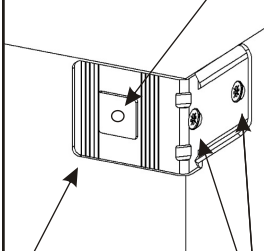

### 6.B. Varianta zavěšení na zeď:

U této varianty skříň připevníme ke zdi pomocí hmoždinek.

Do zad v MDF sololitu provrtáme otvor minimálně ø8mm.

6.1.

Závěsné kování  
Bystrica

6.2.

Vrut  
4x20  
4x

6.3.