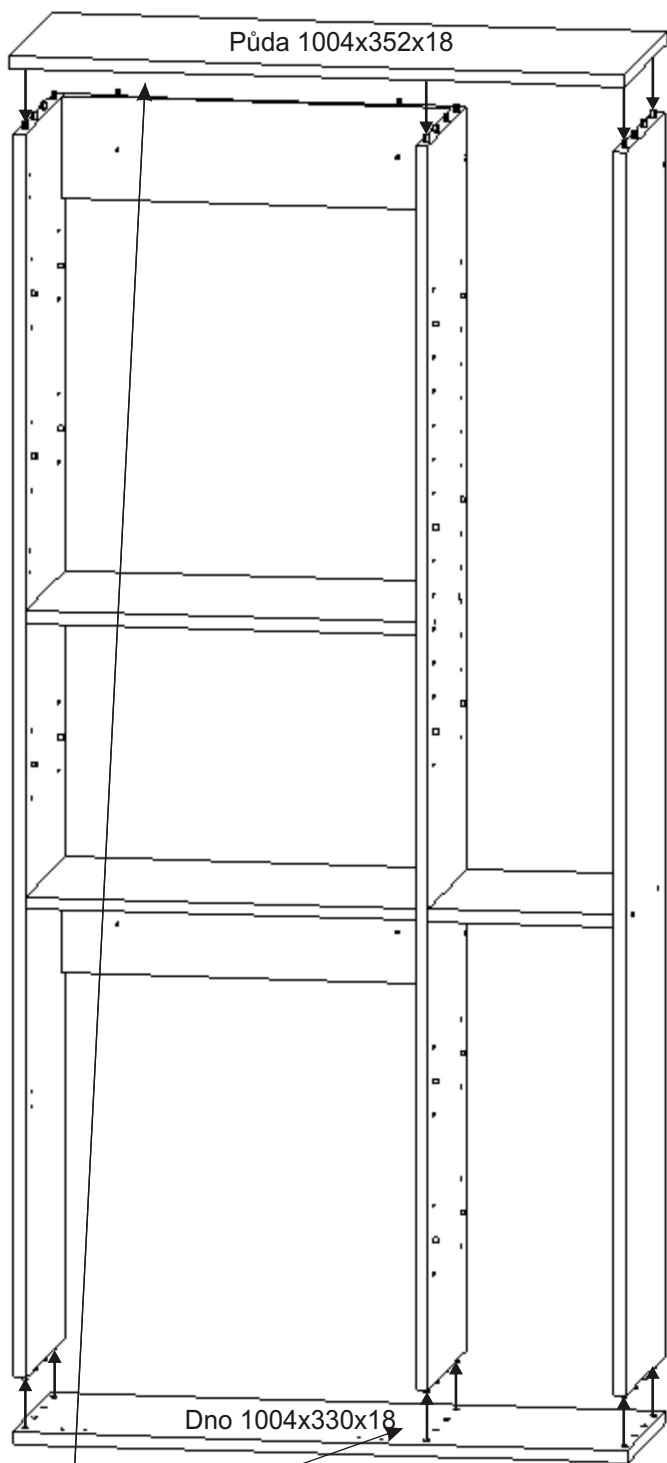

# K 40 koupelňová skříňka vysoká s košem

<b>Naložený pant</b> 8x 	<b>Polonaložený pant</b> 2x 	<b>Úchytka plastová</b> 5x 128mm 	<b>Šroub 4x30 k úchytce</b> 10x 	<b>Krytka</b> 16x 	
<b>Konfirmát 50mm</b> 14x 	<b>Hřebík</b> 90x 	<b>Vrut 4x16</b> 40x 	<b>Vrut 3,5x16</b> 14x 	<b>Kolík 35mm</b> 53x 	<b>Lepidlo 40ml 1x 10ml 1x</b> 
<b>Policové podpěrky</b> 32x 	<b>Držák koše</b> 6x 	<b>Závěs koše</b> 2x 	<b>Drátěný koš 510x290x510</b> 1x 	<b>H lišta 1682mm</b> 1x 	
<b>Varianta plastové nohy:</b>		<b>Varianta zavěšení na zeď:</b>			
<b>Plastová noha 60mm</b> 4x 	<b>Vrut 3,5x16</b> 16x 	<b>Hmoždinka ø12</b> 6x 	<b>Vrut 6x70</b> 6x 	<b>Vrut 4x20</b> 4x 	<b>Závěsné kování Bystrica 52x50x39mm</b> 2x 

1.

2.

Polonaložený pant  
2x

Vrut 4x16  
4x

Naložený pant  
8x

Vrut 4x16  
16x

Úchytka  
plastová  
5x

Šroub 4x30  
k úchytce  
10x

3.

Lepidlo

Konfirmát  
50mm  
14x

Krytka  
12x

4.

5.

L1 = L2

Závěs koše

2x

8.

Drátěný koš  
510x290x510

1x

Držák koše

6x

Vrut  
3,5x16