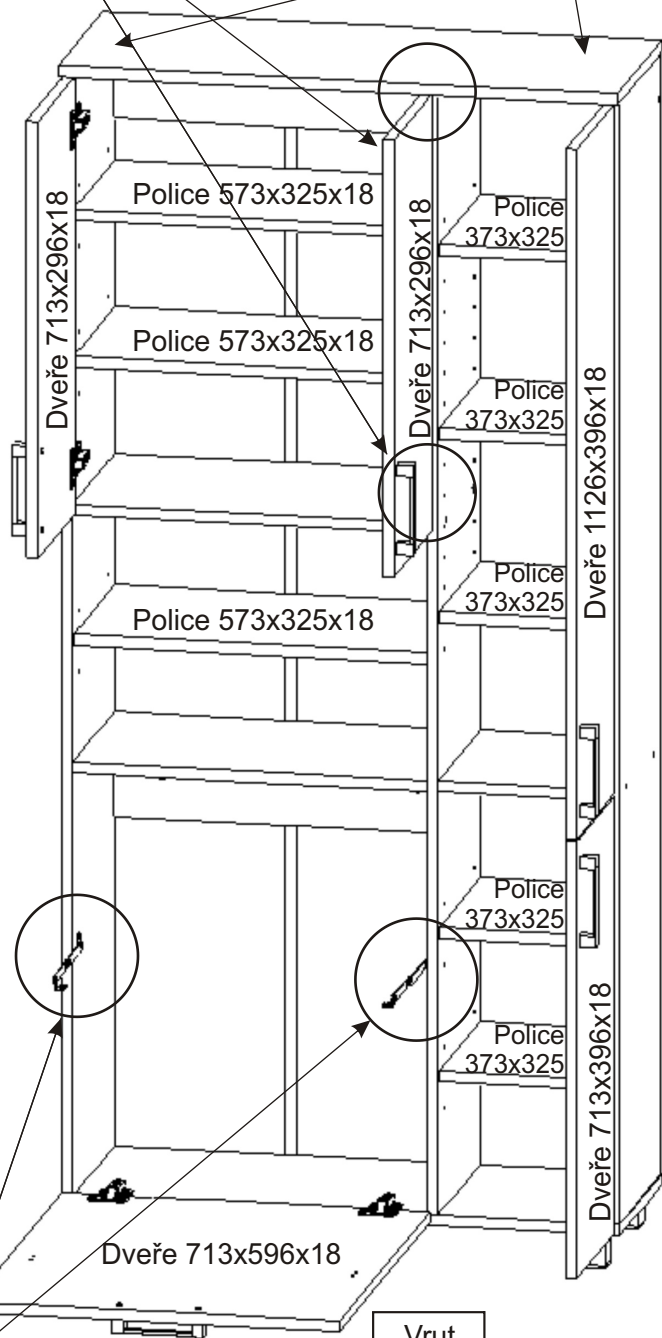

1.

2.

Polonaložený pant  
2x

Vrut 4x16  
4x

Naložený pant  
8x

Vrut 4x16  
16x

Úchytka  
plastová  
5x

Šroub 4x30  
k úchytce  
10x

Závěsné kování  
Bystrica-podložka

Závěsné kování  
Bystrica - krytka

7.

Dveře s  
polonaloženými panty.

Vrut  
4x16

20x

Vrut  
3,5x16

4x

Závěs koše

2x

8.

Drátěný koš  
510x290x510

1x

Držák koše

6x

Vrut  
3,5x16

6x

9.

Vrut  
3,5x16  
4x