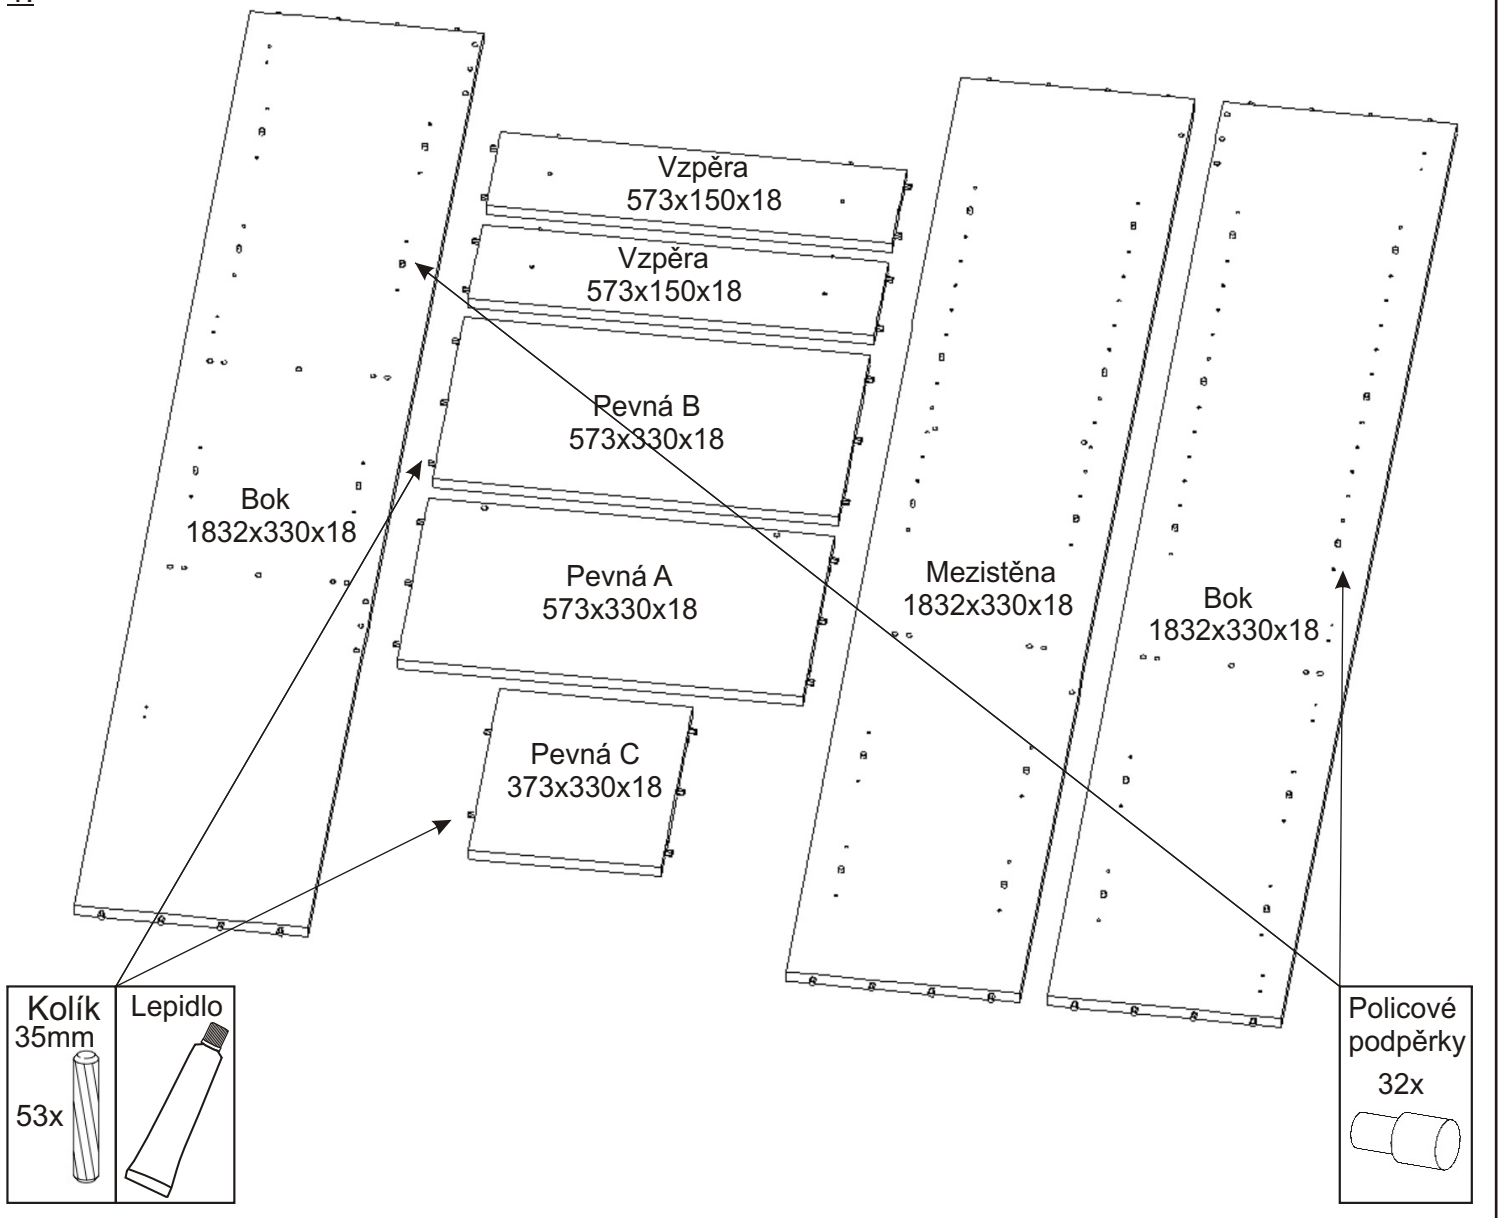

# K 40 koupelňová skříňka vysoká s košem

<b>Naložený pant</b> 8x 	<b>Polonaložený pant</b> 2x 	<b>Úchytka plastová</b> 5x 128mm 	<b>Šroub 4x30 k úchytce</b> 10x 	<b>Krytka</b> 16x 	
<b>Konfirmát 50mm</b> 14x 	<b>Hřebík</b> 90x 	<b>Vrut 4x16</b> 40x 	<b>Vrut 3,5x16</b> 14x 	<b>Kolík 35mm</b> 53x 	<b>Lepidlo 40ml 1x 10ml 1x</b> 
<b>Policové podpěrky</b> 32x 	<b>Držák koše</b> 6x 	<b>Závěs koše</b> 2x 	<b>Drátěný koš 510x290x510</b> 1x 	<b>H lišta 1682mm</b> 1x 	
<b>Varianta plastové nohy:</b>		<b>Varianta zavěšení na zeď:</b>			
<b>Plastová noha 60mm</b> 4x 	<b>Vrut 3,5x16</b> 16x 	<b>Hmoždinka ø12</b> 6x 	<b>Vrut 6x70</b> 6x 	<b>Vrut 4x20</b> 4x 	<b>Závěsné kování Bystrica 52x50x39mm</b> 2x 

1.

2.

Polonaložený pant  
2x

Vrut 4x16  
4x

Naložený pant  
8x

Vrut 4x16  
16x

Úchytka  
plastová  
5x

Šroub 4x30  
k úchytce  
10x

3.

Lepidlo

Konfirmát  
50mm  
14x

Krytka  
12x

4.

5.

L1 = L2

Závěs koše

2x

8.

Drátěný koš  
510x290x510

1x

Držák koše

6x

Vrut  
3,5x16