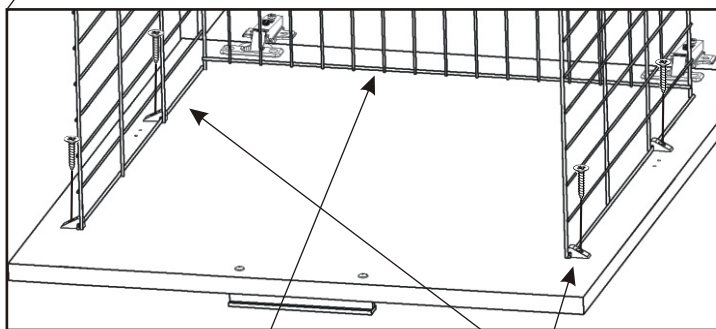

7.

Dveře s
polonaloženými panty.

Vrut
4x16

20x

Vrut
3,5x16

4x

Závěs koše

2x

8.

Drátěný koš
510x290x510

1x

Držák koše

6x

Vrut
3,5x16

6x