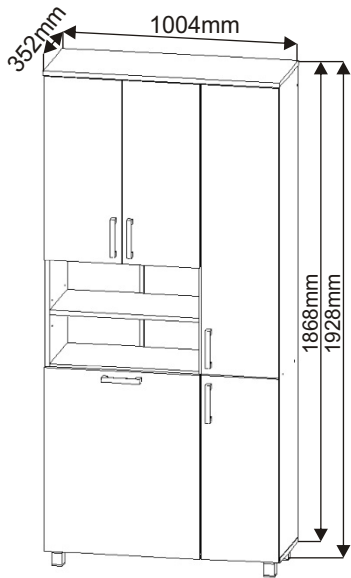

# K 40 koupelňová skříňka vysoká s košem

<b>Naložený pant</b> 8x 	<b>Polonaložený pant</b> 2x 	<b>Úchytka plastová</b> 5x 128mm 	<b>Šroub 4x30 k úchytce</b> 10x 	<b>Krytka</b> 16x 	
<b>Konfirmát 50mm</b> 14x 	<b>Hřebík</b> 90x 	<b>Vrut 4x16</b> 40x 	<b>Vrut 3,5x16</b> 14x 	<b>Kolík 35mm</b> 53x 	<b>Lepidlo 40ml 1x 10ml 1x</b> 
<b>Policové podpěrky</b> 32x 	<b>Držák koše</b> 6x 	<b>Závěs koše</b> 2x 	<b>Drátěný koš 510x290x510</b> 1x 	<b>H lišta 1682mm</b> 1x 	
<b>Varianta plastové nohy:</b>		<b>Varianta zavěšení na zeď:</b>			
<b>Plastová noha 60mm</b> 4x 	<b>Vrut 3,5x16</b> 16x 	<b>Hmoždinka ø12</b> 6x 	<b>Vrut 6x70</b> 6x 	<b>Vrut 4x20</b> 4x 	<b>Závěsné kování Bystrica 52x50x39mm</b> 2x 

1.

2.

Polonaložený pant  
2x

Vrut 4x16  
4x

Naložený pant  
8x

Vrut 4x16  
16x

Úchytka  
plastová  
5x

Šroub 4x30  
k úchytce  
10x

3.

Lepidlo

Konfirmát  
50mm  
14x

Krytka  
12x

4.

5.

L1 = L2

Závěs koše

2x

8.

Drátěný koš  
510x290x510

1x

Držák koše

6x

Vrut  
3,5x16