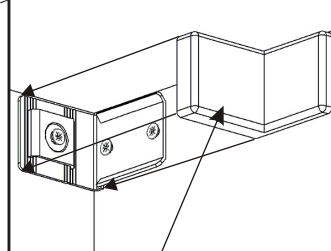

### 6.B. Varianta zavěšení na zeď:

U této varianty skříň připevníme ke zdi pomocí hmoždinek.

Do zad v MDF sololitu provrtáme otvor minimálně ø8mm.

6.1.

Závěsné kování  
Bystrica

6.2.

Vrut  
4x20  
4x

6.3.