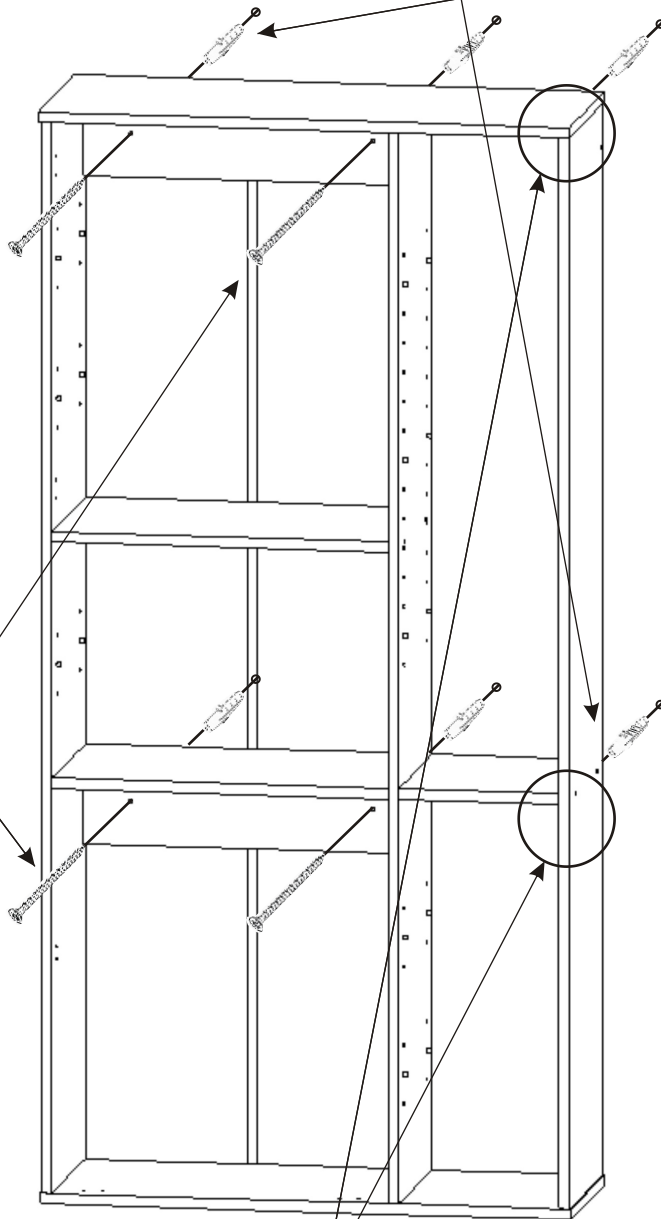

6.B. Varianta zavěšení na zeď:

U této varianty skříň připevníme ke zdi pomocí hmoždinek.

Do zad v MDF sololitu provrtáme otvor minimálně ø8mm.