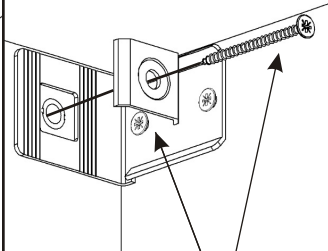

### 6.A. Varianta plastové nohy

### 6.B. Varianta zavěšení na zeď:

U této varianty skříň připevníme ke zdi pomocí hmoždinek.

Do zad v MDF sololitu provrtáme otvor minimálně ø8mm.

6.1.

Závěsné kování  
Bystrica

6.2.

Vrut  
4x20  
4x

6.3.