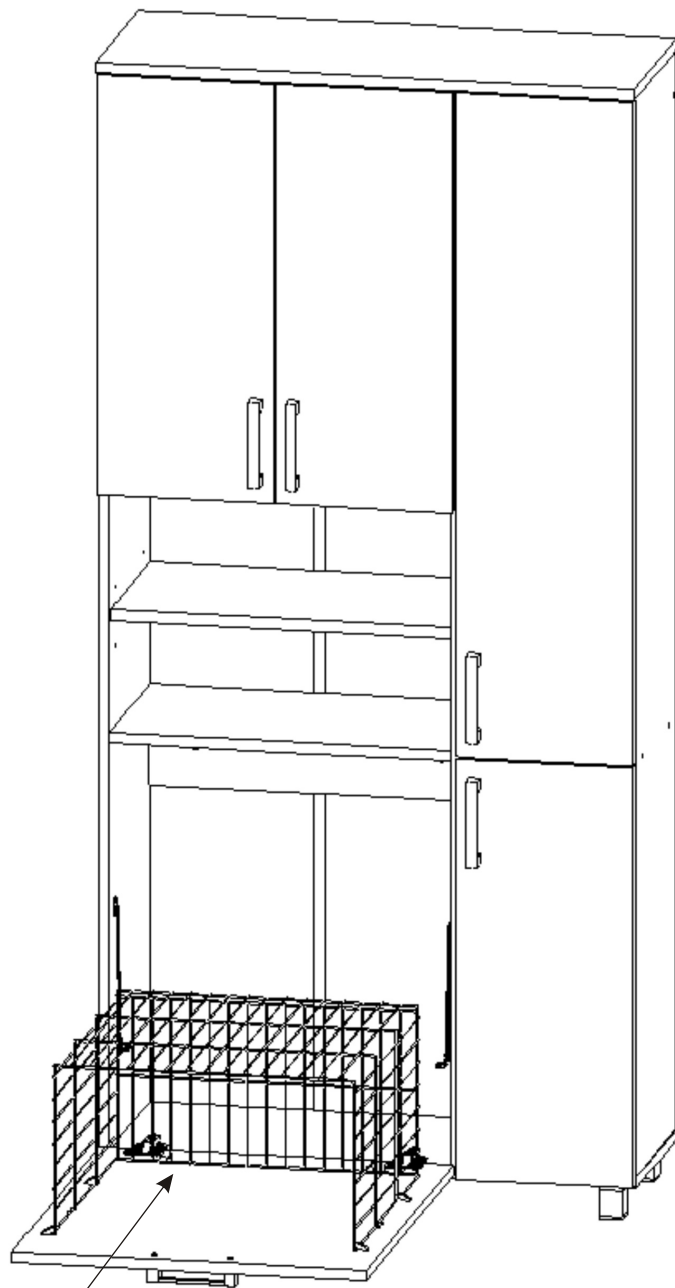

# K 40 koupelňová skříňka vysoká s košem

<b>Naložený pant</b> 8x 	<b>Polonaložený pant</b> 2x 	<b>Úchytka plastová</b> 5x 128mm 	<b>Šroub 4x30 k úchytce</b> 10x 	<b>Krytka</b> 16x 	
<b>Konfirmát 50mm</b> 14x 	<b>Hřebík</b> 90x 	<b>Vrut 4x16</b> 40x 	<b>Vrut 3,5x16</b> 14x 	<b>Kolík 35mm</b> 53x 	<b>Lepidlo 40ml 1x 10ml 1x</b> 
<b>Policové podpěrky</b> 32x 	<b>Držák koše</b> 6x 	<b>Závěs koše</b> 2x 	<b>Drátěný koš 510x290x510</b> 1x 	<b>H lišta 1682mm</b> 1x 	
<b>Varianta plastové nohy:</b>		<b>Varianta zavěšení na zeď:</b>			
<b>Plastová noha 60mm</b> 4x 	<b>Vrut 3,5x16</b> 16x 	<b>Hmoždinka ø12</b> 6x 	<b>Vrut 6x70</b> 6x 	<b>Vrut 4x20</b> 4x 	<b>Závěsné kování Bystrica 52x50x39mm</b> 2x 

Závěsné kování  
Bystrica-podložka

Závěsné kování  
Bystrica - krytka

7.

Dveře s  
polonaloženými panty.

Vrut  
4x16

20x

Vrut  
3,5x16

4x

Závěs koše

2x

8.

Drátěný koš  
510x290x510

1x

Držák koše

6x

Vrut  
3,5x16