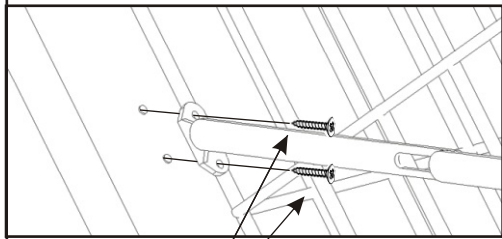

9.

Vrut
3,5x16
4x