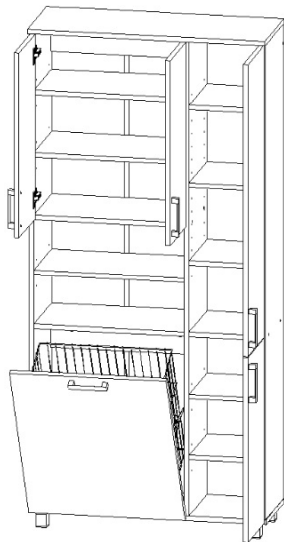

# K 40 koupelňová skříňka vysoká s košem

<b>Naložený pant</b> 8x 	<b>Polonaložený pant</b> 2x 	<b>Úchytka plastová</b> 5x 128mm 	<b>Šroub 4x30 k úchytce</b> 10x 	<b>Krytka</b> 16x 	
<b>Konfirmát 50mm</b> 14x 	<b>Hřebík</b> 90x 	<b>Vrut 4x16</b> 40x 	<b>Vrut 3,5x16</b> 14x 	<b>Kolík 35mm</b> 53x 	<b>Lepidlo 40ml 1x 10ml 1x</b> 
<b>Policové podpěrky</b> 32x 	<b>Držák koše</b> 6x 	<b>Závěs koše</b> 2x 	<b>Drátěný koš 510x290x510</b> 1x 	<b>H lišta 1682mm</b> 1x 	
<b>Varianta plastové nohy:</b>		<b>Varianta zavěšení na zeď:</b>			
<b>Plastová noha 60mm</b> 4x 	<b>Vrut 3,5x16</b> 16x 	<b>Hmoždinka ø12</b> 6x 	<b>Vrut 6x70</b> 6x 	<b>Vrut 4x20</b> 4x 	<b>Závěsné kování Bystrica 52x50x39mm</b> 2x 

1.

2.

Polonaložený pant  
2x

Vrut 4x16  
4x

Naložený pant  
8x

Vrut 4x16  
16x

Úchytka  
plastová  
5x

Šroub 4x30  
k úchytce  
10x

3.

Lepidlo

Konfirmát  
50mm  
14x

Krytka  
12x

4.

5.

L1 = L2