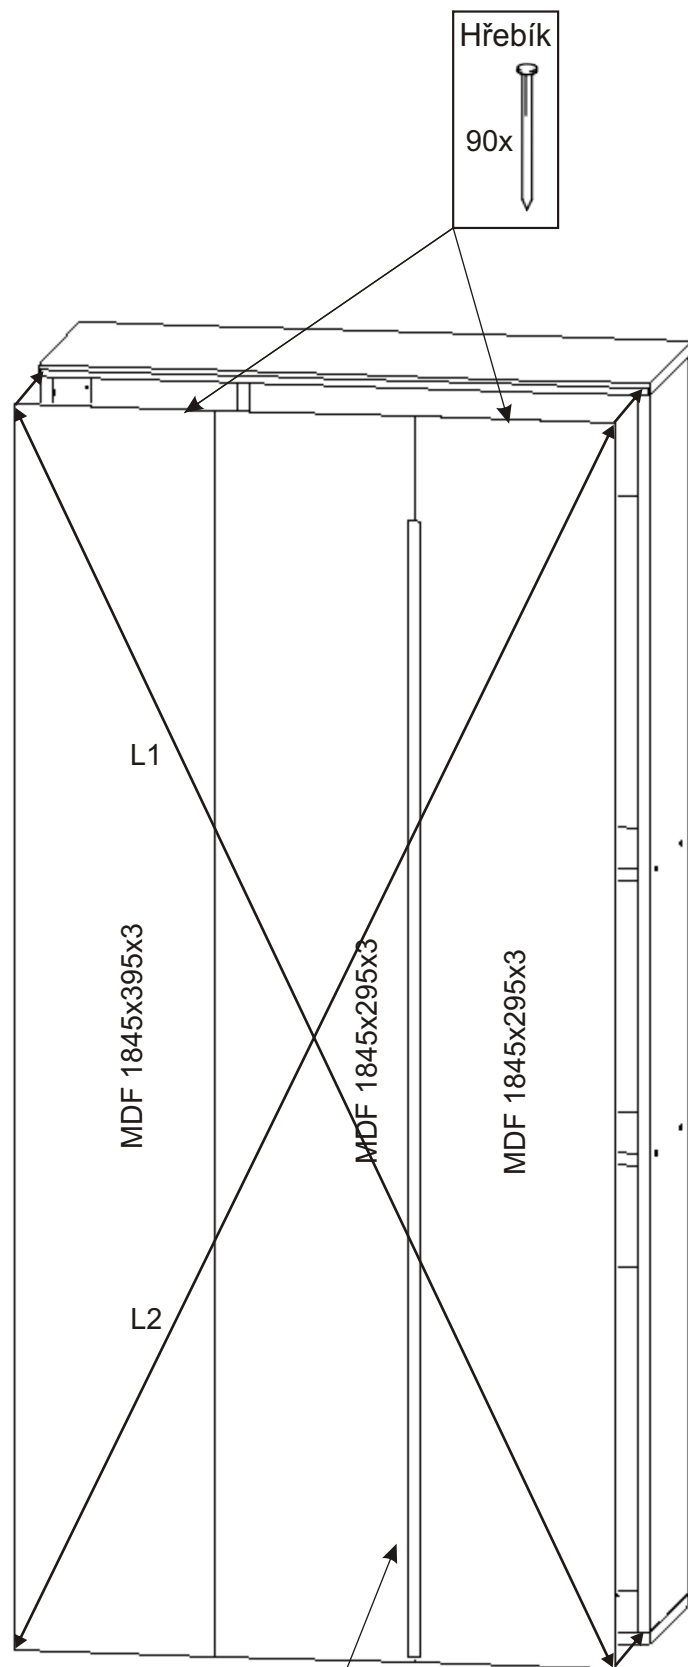

# K 40 koupelňová skříňka vysoká s košem

<b>Naložený pant</b> 8x 	<b>Polonaložený pant</b> 2x 	<b>Úchytka plastová</b> 5x 128mm 	<b>Šroub 4x30 k úchytce</b> 10x 	<b>Krytka</b> 16x 	
<b>Konfirmát 50mm</b> 14x 	<b>Hřebík</b> 90x 	<b>Vrut 4x16</b> 40x 	<b>Vrut 3,5x16</b> 14x 	<b>Kolík 35mm</b> 53x 	<b>Lepidlo 40ml 1x 10ml 1x</b> 
<b>Policové podpěrky</b> 32x 	<b>Držák koše</b> 6x 	<b>Závěs koše</b> 2x 	<b>Drátěný koš 510x290x510</b> 1x 	<b>H lišta 1682mm</b> 1x 	
<b>Varianta plastové nohy:</b>		<b>Varianta zavěšení na zeď:</b>			
<b>Plastová noha 60mm</b> 4x 	<b>Vrut 3,5x16</b> 16x 	<b>Hmoždinka ø12</b> 6x 	<b>Vrut 6x70</b> 6x 	<b>Vrut 4x20</b> 4x 	<b>Závěsné kování Bystrica 52x50x39mm</b> 2x 

1.

2.

Polonaložený pant  
2x

Vrut 4x16  
4x

Naložený pant  
8x

Vrut 4x16  
16x

Úchytka  
plastová  
5x

Šroub 4x30  
k úchytce  
10x

3.

Lepidlo

Konfirmát  
50mm  
14x

Krytka  
12x

4.

5.

L1 = L2

Závěs koše

2x

8.

Drátěný koš  
510x290x510

1x

Držák koše

6x

Vrut  
3,5x16