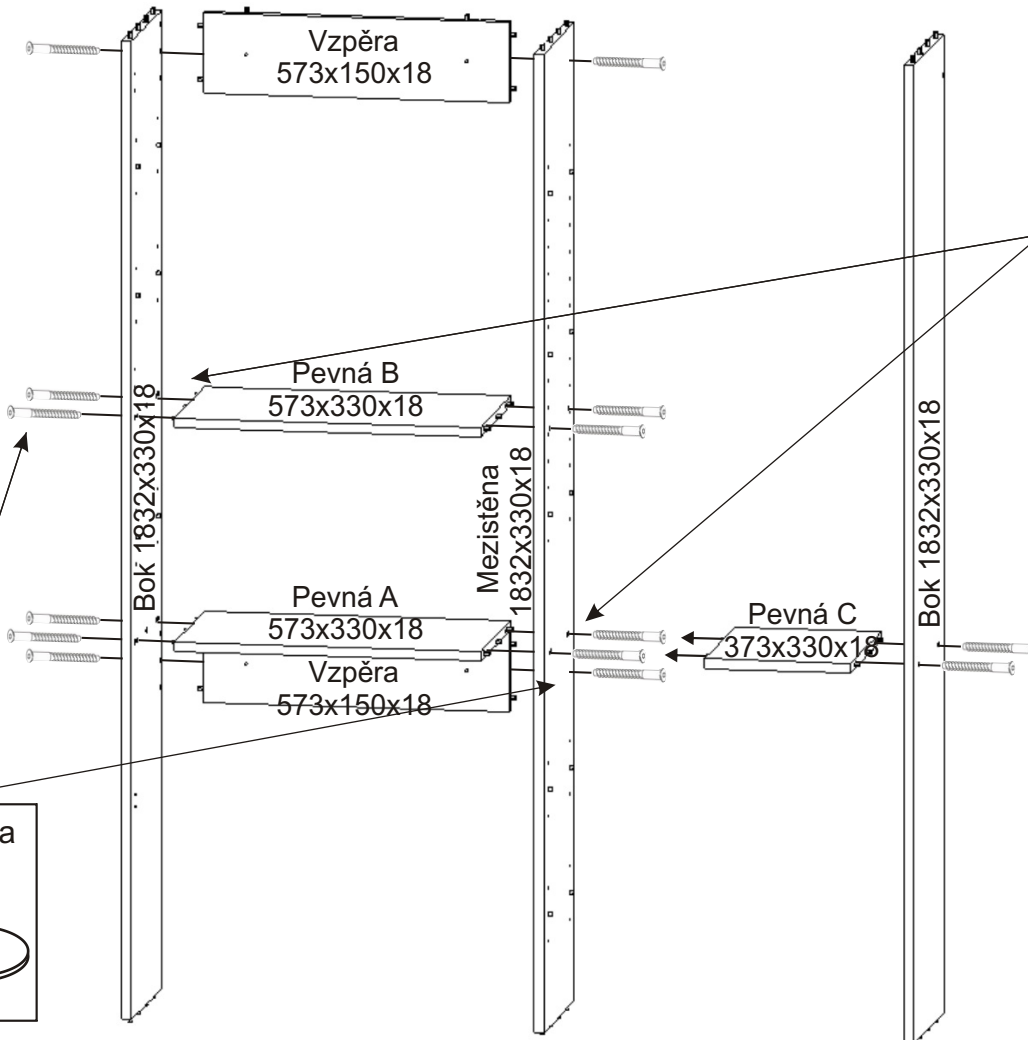

# K 40 koupelňová skříňka vysoká s košem

<b>Naložený pant</b> 8x 	<b>Polonaložený pant</b> 2x 	<b>Úchytka plastová</b> 5x 128mm 	<b>Šroub 4x30 k úchytce</b> 10x 	<b>Krytka</b> 16x 	
<b>Konfirmát 50mm</b> 14x 	<b>Hřebík</b> 90x 	<b>Vrut 4x16</b> 40x 	<b>Vrut 3,5x16</b> 14x 	<b>Kolík 35mm</b> 53x 	<b>Lepidlo 40ml 1x 10ml 1x</b> 
<b>Policové podpěrky</b> 32x 	<b>Držák koše</b> 6x 	<b>Závěs koše</b> 2x 	<b>Drátěný koš 510x290x510</b> 1x 	<b>H lišta 1682mm</b> 1x 	
<b>Varianta plastové nohy:</b>		<b>Varianta zavěšení na zeď:</b>			
<b>Plastová noha 60mm</b> 4x 	<b>Vrut 3,5x16</b> 16x 	<b>Hmoždinka ø12</b> 6x 	<b>Vrut 6x70</b> 6x 	<b>Vrut 4x20</b> 4x 	<b>Závěsné kování Bystrica 52x50x39mm</b> 2x 

1.

2.

Polonaložený pant  
2x

Vrut 4x16  
4x

Naložený pant  
8x

Vrut 4x16  
16x

Úchytka  
plastová  
5x

Šroub 4x30  
k úchytce  
10x

3.

Lepidlo

Konfirmát  
50mm  
14x

Krytka  
12x

4.

5.

L1 = L2

Závěs koše

2x

8.

Drátěný koš  
510x290x510

1x

Držák koše

6x

Vrut  
3,5x16