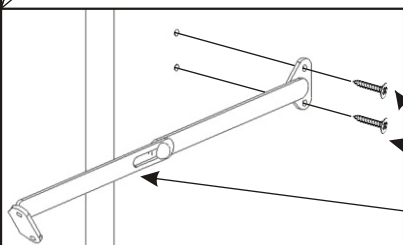

### 6.B. Varianta zavěšení na zeď:

U této varianty skříň připevníme ke zdi pomocí hmoždinek.

Do zad v MDF sololitu provrtáme otvor minimálně ø8mm.

6.1.

Závěsné kování  
Bystrica

6.2.

Vrut  
4x20  
4x

6.3.

Závěsné kování  
Bystrica-podložka

Závěsné kování  
Bystrica - krytka

7.

Dveře s  
polonaloženými panty.

Vrut  
4x16

20x

Vrut  
3,5x16

4x

Závěs koše

2x

8.

Drátěný koš  
510x290x510

1x

Držák koše

6x

Vrut  
3,5x16