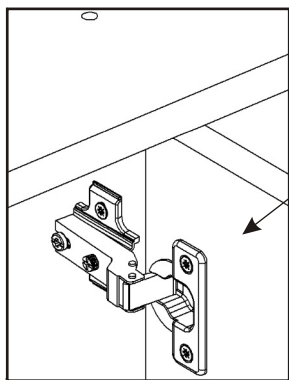

7.

Dveře s
polonaloženými panty.

Vrut
4x16

20x