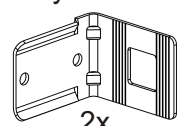

### 6.B. Varianta zavěšení na zeď:

U této varianty skříň připevníme ke zdi pomocí hmoždinek.

Do zad v MDF sololitu provrtáme otvor minimálně ø8mm.

6.1.

Závěsné kování  
Bystrica

6.2.

Vrut  
4x20  
4x

6.3.