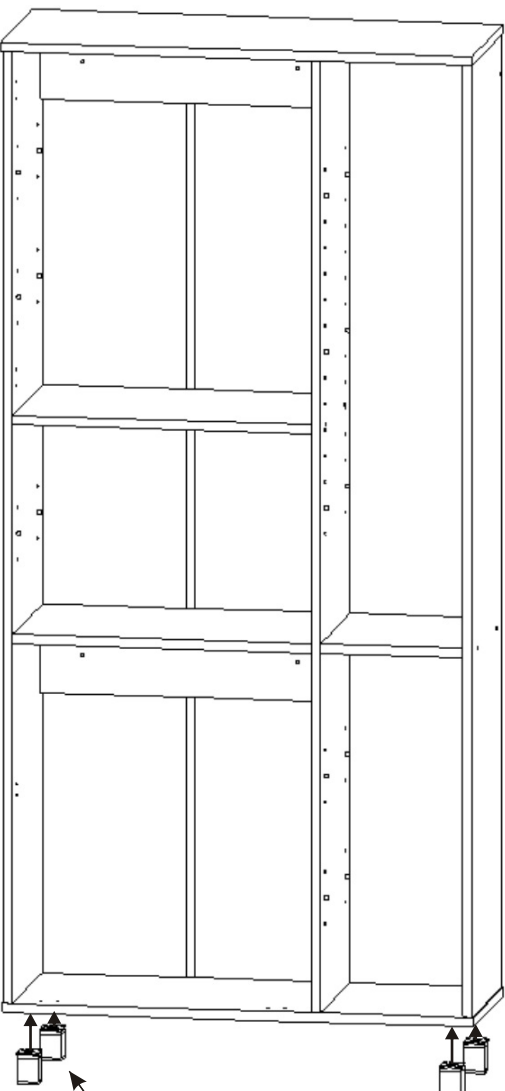

# K 40 koupelňová skříňka vysoká s košem

<b>Naložený pant</b> 8x 	<b>Polonaložený pant</b> 2x 	<b>Úchytka plastová</b> 5x 128mm 	<b>Šroub 4x30 k úchytce</b> 10x 	<b>Krytka</b> 16x 	
<b>Konfirmát 50mm</b> 14x 	<b>Hřebík</b> 90x 	<b>Vrut 4x16</b> 40x 	<b>Vrut 3,5x16</b> 14x 	<b>Kolík 35mm</b> 53x 	<b>Lepidlo 40ml 1x 10ml 1x</b> 
<b>Policové podpěrky</b> 32x 	<b>Držák koše</b> 6x 	<b>Závěs koše</b> 2x 	<b>Drátěný koš 510x290x510</b> 1x 	<b>H lišta 1682mm</b> 1x 	
<b>Varianta plastové nohy:</b>		<b>Varianta zavěšení na zeď:</b>			
<b>Plastová noha 60mm</b> 4x 	<b>Vrut 3,5x16</b> 16x 	<b>Hmoždinka ø12</b> 6x 	<b>Vrut 6x70</b> 6x 	<b>Vrut 4x20</b> 4x 	<b>Závěsné kování Bystrica 52x50x39mm</b> 2x 

1.

2.

Polonaložený pant  
2x

Vrut 4x16  
4x

Naložený pant  
8x

Vrut 4x16  
16x

Úchytka  
plastová  
5x

Šroub 4x30  
k úchytce  
10x

3.

Lepidlo

Konfirmát  
50mm  
14x

Krytka  
12x

4.

5.

L1 = L2

### 6.A. Varianta plastové nohy