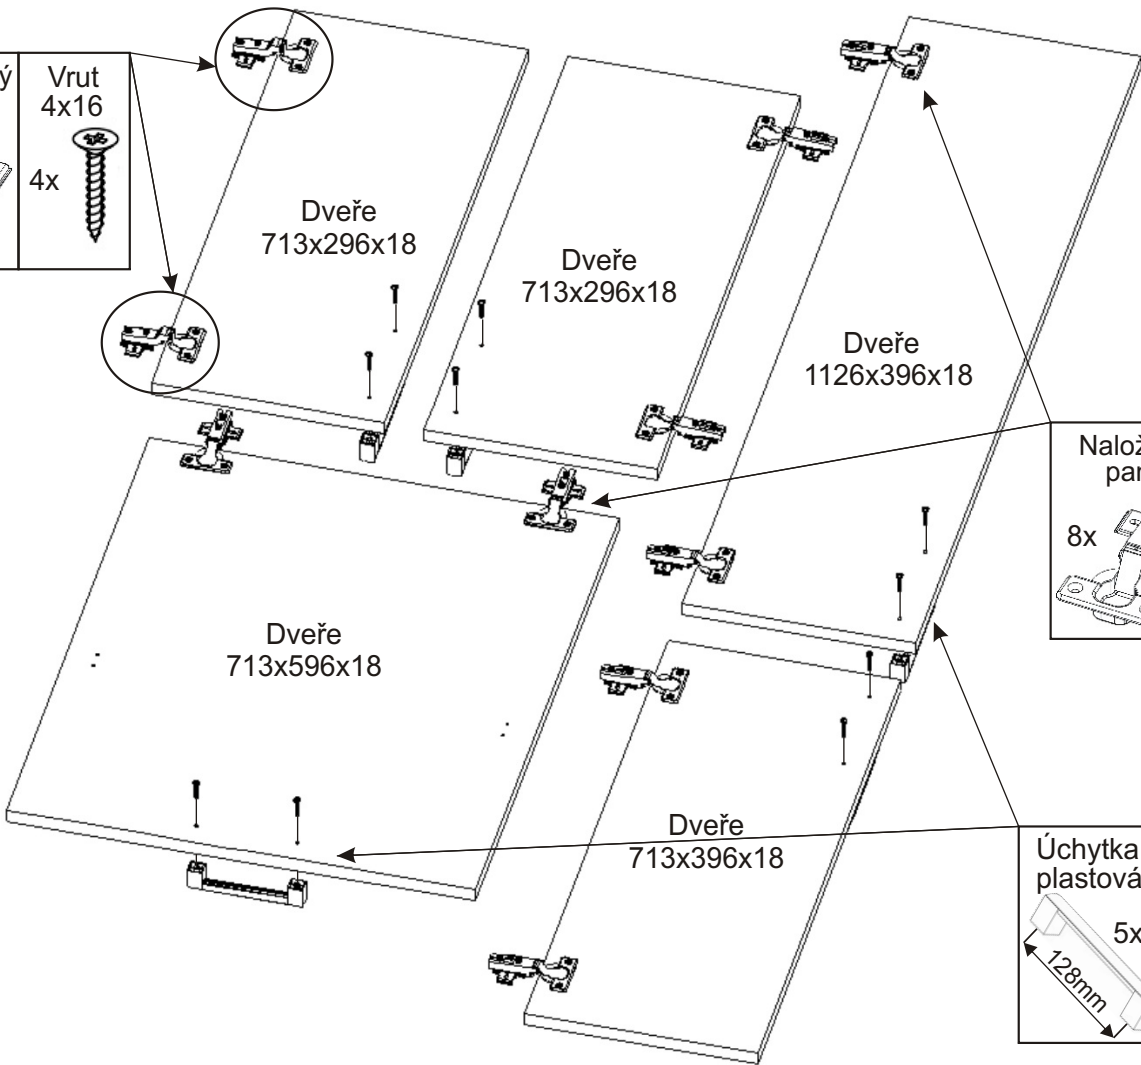

# K 40 koupelňová skříňka vysoká s košem

<b>Naložený pant</b> 8x 	<b>Polonaložený pant</b> 2x 	<b>Úchytka plastová</b> 5x 128mm 	<b>Šroub 4x30 k úchytce</b> 10x 	<b>Krytka</b> 16x 	
<b>Konfirmát 50mm</b> 14x 	<b>Hřebík</b> 90x 	<b>Vrut 4x16</b> 40x 	<b>Vrut 3,5x16</b> 14x 	<b>Kolík 35mm</b> 53x 	<b>Lepidlo 40ml 1x 10ml 1x</b> 
<b>Policové podpěrky</b> 32x 	<b>Držák koše</b> 6x 	<b>Závěs koše</b> 2x 	<b>Drátěný koš 510x290x510</b> 1x 	<b>H lišta 1682mm</b> 1x 	
<b>Varianta plastové nohy:</b>		<b>Varianta zavěšení na zeď:</b>			
<b>Plastová noha 60mm</b> 4x 	<b>Vrut 3,5x16</b> 16x 	<b>Hmoždinka ø12</b> 6x 	<b>Vrut 6x70</b> 6x 	<b>Vrut 4x20</b> 4x 	<b>Závěsné kování Bystrica 52x50x39mm</b> 2x 

1.

2.

Polonaložený pant  
2x

Vrut 4x16  
4x

Naložený pant  
8x

Vrut 4x16  
16x

Úchytka  
plastová  
5x

Šroub 4x30  
k úchytce  
10x

3.

Lepidlo

Konfirmát  
50mm  
14x

Krytka  
12x

4.

5.

L1 = L2

Závěs koše

2x

8.

Drátěný koš  
510x290x510

1x

Držák koše

6x

Vrut  
3,5x16