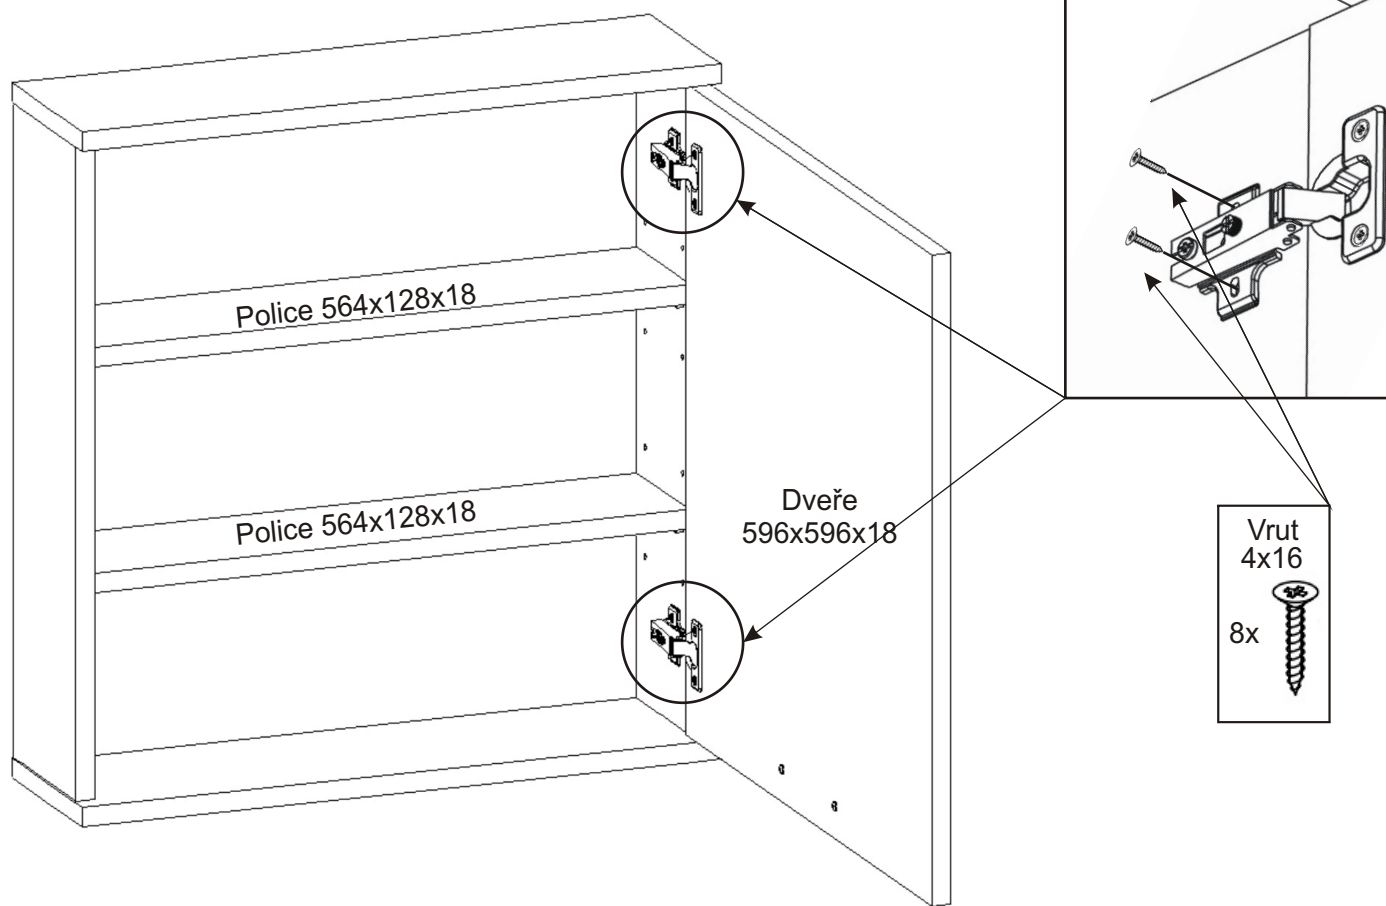

# K 28 závěsná koupelnová skříňka se zrcadlem

Naložený pant 2x 	Úchytka plastová 1x 128mm 	Šroub 4x30 k úchytkě 2x 
Vrut 4x16 8x 	Vrut 3,5x16 8x 	Kolík 35mm 24x 
		Lepidlo 40ml 1x 
Policové podpěrky 8x 	Hmoždinka ø10 2x 	Háček velký 2x 
		Závěs skříňek 2x 

1.

2.

3.

4.

5.

6.