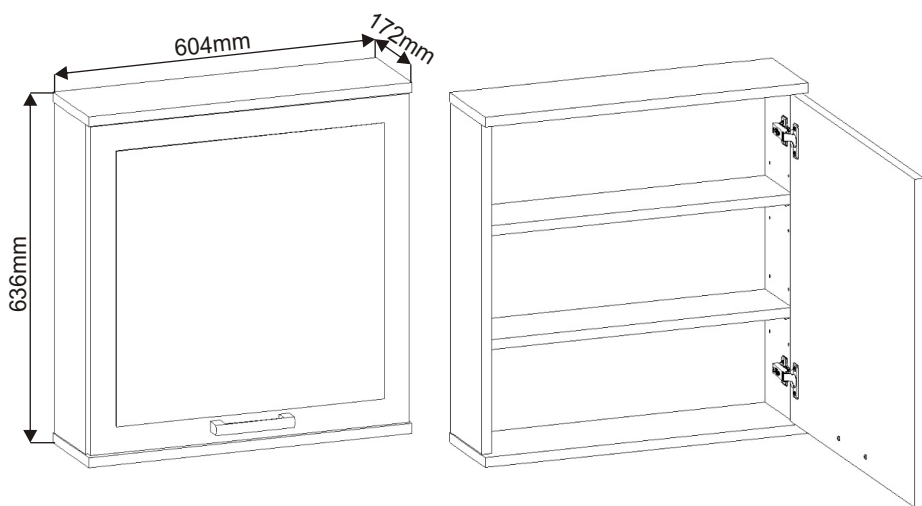

# K 28 závěsná koupelnová skříňka se zrcadlem

Naložený pant 2x 	Úchytka plastová 1x 128mm 	Šroub 4x30 k úchytkě 2x 
Vrut 4x16 8x 	Vrut 3,5x16 8x 	Kolík 35mm 24x 
		Lepidlo 40ml 1x 
Policové podpěrky 8x 	Hmoždinka ø10 2x 	Háček velký 2x 
		Závěs skříňek 2x 