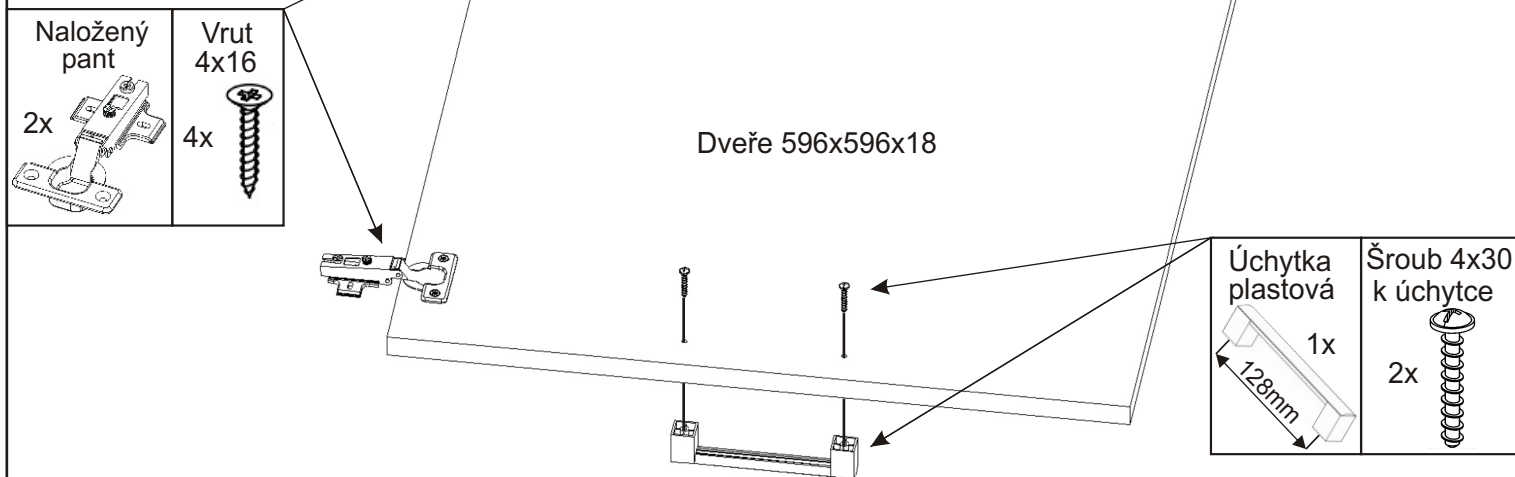

# K 28 závěsná koupelnová skříňka se zrcadlem

Naložený pant 2x 	Úchytka plastová 1x 128mm 	Šroub 4x30 k úchytkě 2x 
Vrut 4x16 8x 	Vrut 3,5x16 8x 	Kolík 35mm 24x 
		Lepidlo 40ml 1x 
Policové podpěrky 8x 	Hmoždinka ø10 2x 	Háček velký 2x 
		Závěs skříňek 2x 

1.

2.

3.

4.

5.

6.