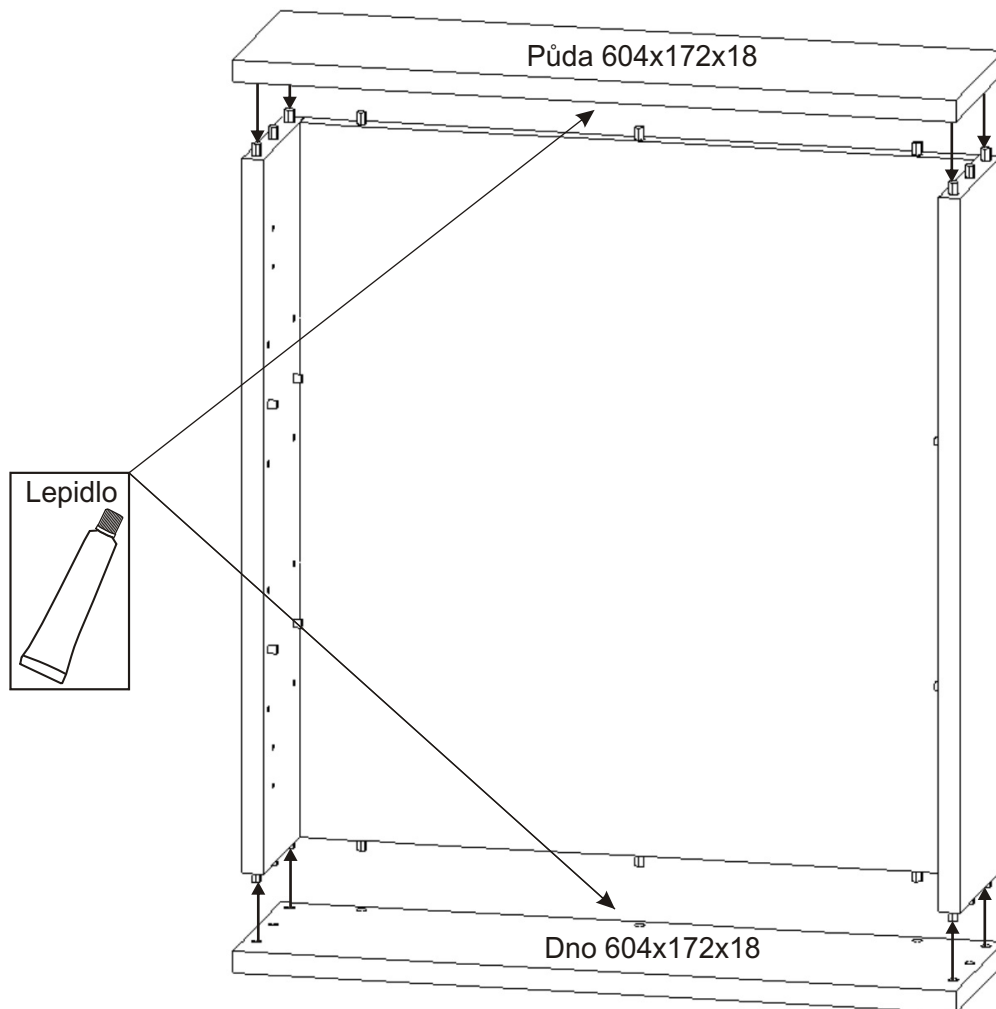

# K 28 závěsná koupelnová skříňka se zrcadlem

Naložený pant 2x 	Úchytka plastová 1x 128mm 	Šroub 4x30 k úchytkě 2x 
Vrut 4x16 8x 	Vrut 3,5x16 8x 	Kolík 35mm 24x 
		Lepidlo 40ml 1x 
Policové podpěrky 8x 	Hmoždinka ø10 2x 	Háček velký 2x 
		Závěs skříňek 2x 

1.

2.

3.

4.

5.

6.