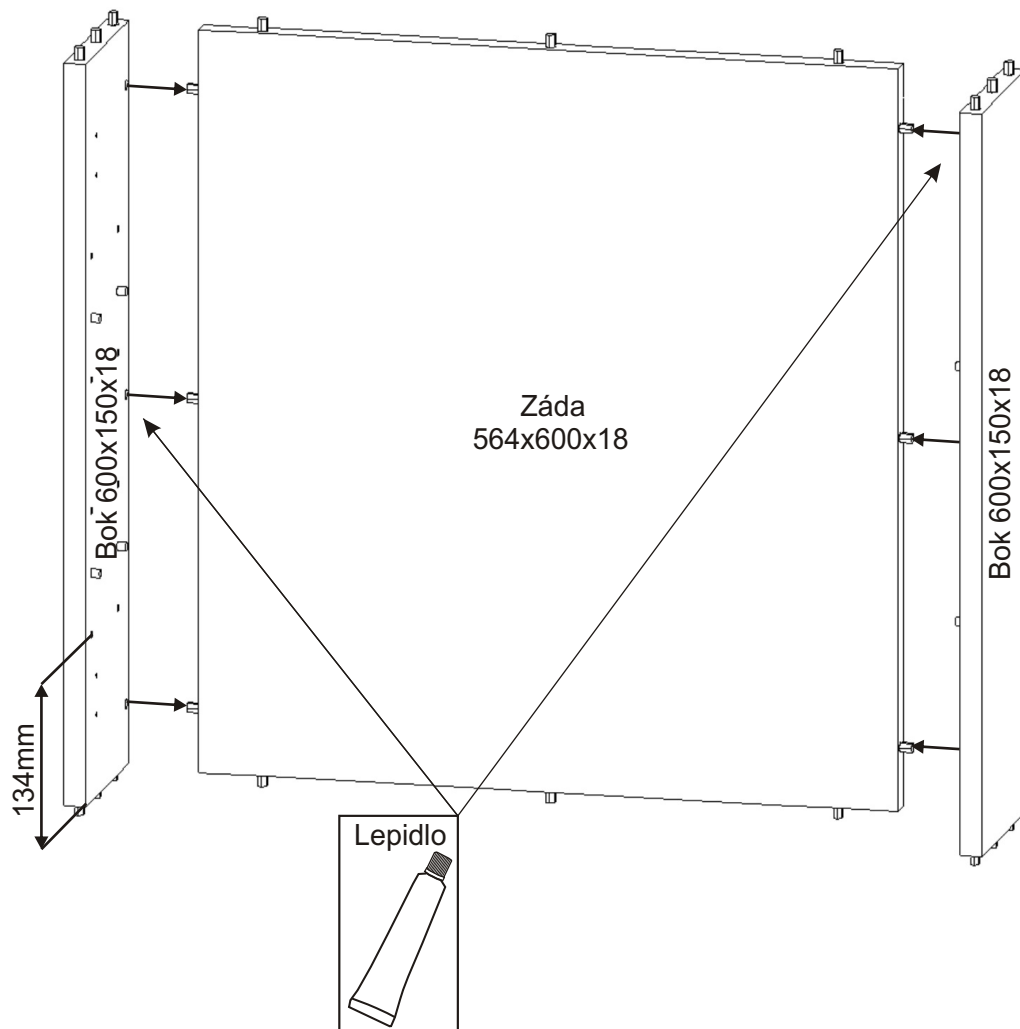

# K 28 závěsná koupelnová skříňka se zrcadlem

Naložený pant 2x 	Úchytka plastová 1x 128mm 	Šroub 4x30 k úchytkě 2x 
Vrut 4x16 8x 	Vrut 3,5x16 8x 	Kolík 35mm 24x 
		Lepidlo 40ml 1x 
Policové podpěrky 8x 	Hmoždinka ø10 2x 	Háček velký 2x 
		Závěs skříňek 2x 

1.

2.

3.

4.

5.

6.