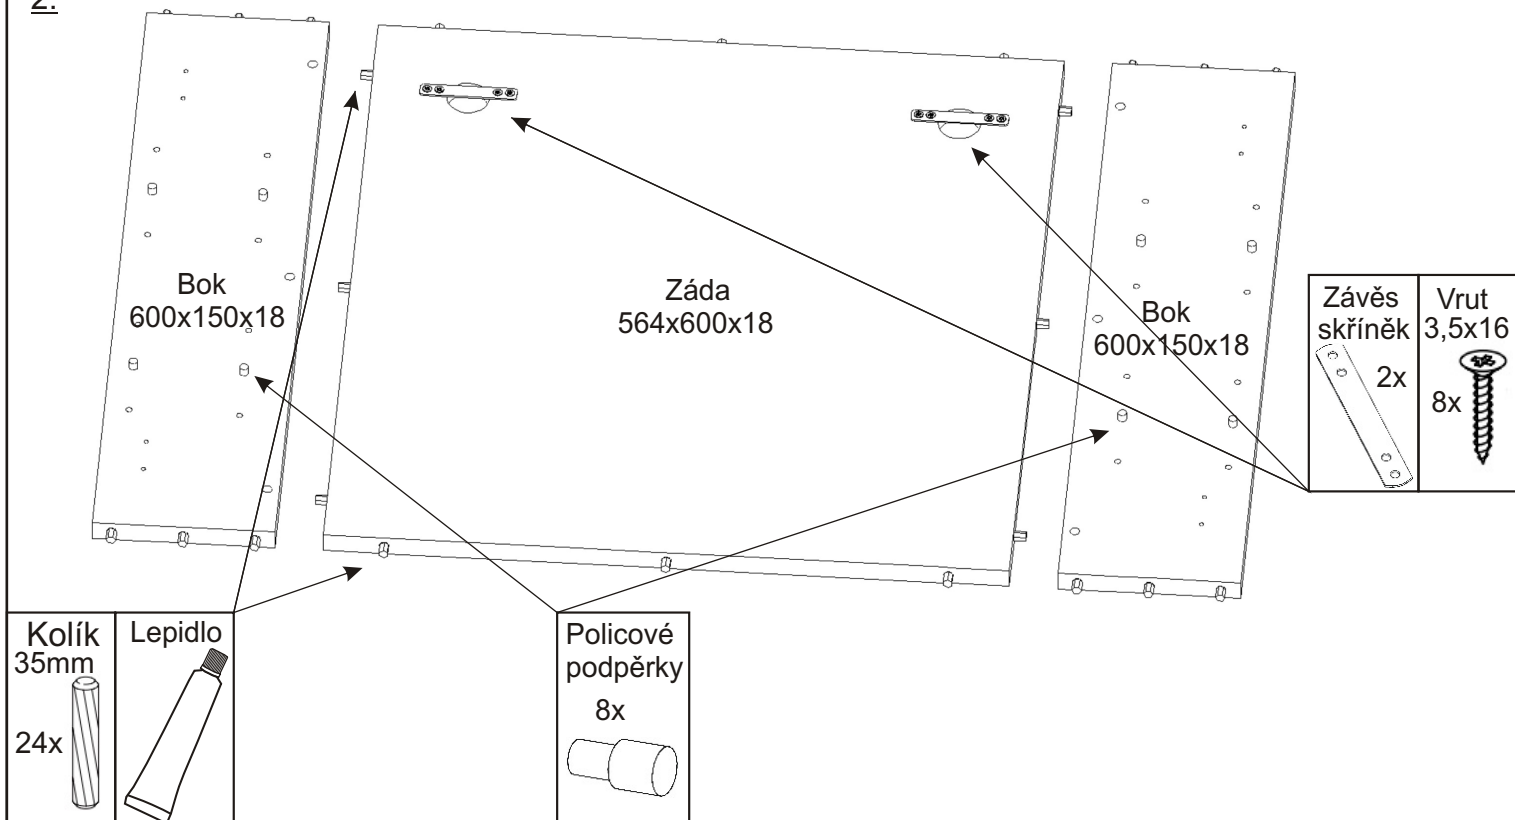

# K 28 závěsná koupelnová skříňka se zrcadlem

Naložený pant 2x 	Úchytka plastová 1x 128mm 	Šroub 4x30 k úchytkě 2x 
Vrut 4x16 8x 	Vrut 3,5x16 8x 	Kolík 35mm 24x 
		Lepidlo 40ml 1x 
Policové podpěrky 8x 	Hmoždinka ø10 2x 	Háček velký 2x 
		Závěs skříňek 2x 

1.

2.

3.

4.

5.

6.