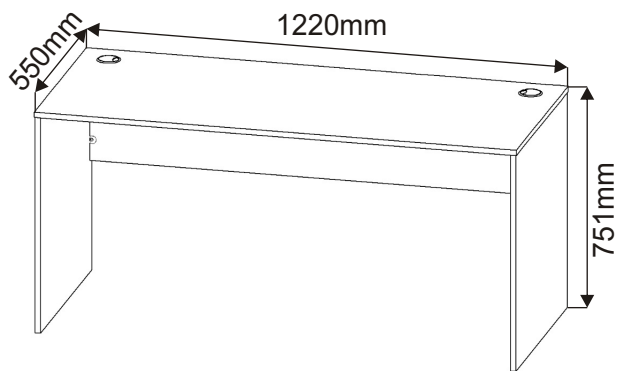

# Jednoduchý stůl 122 - prvek recepcce

<b>Lepidlo</b> 20ml 1x 	<b>Kolík</b> 35mm 19x 	<b>Kluzáky</b> 6x 	<b>Hřebík</b> 12x 
<b>Spojovací excentr</b> plastový+šroubky 14x 		<b>Průchodka</b> na kabely 2x 	