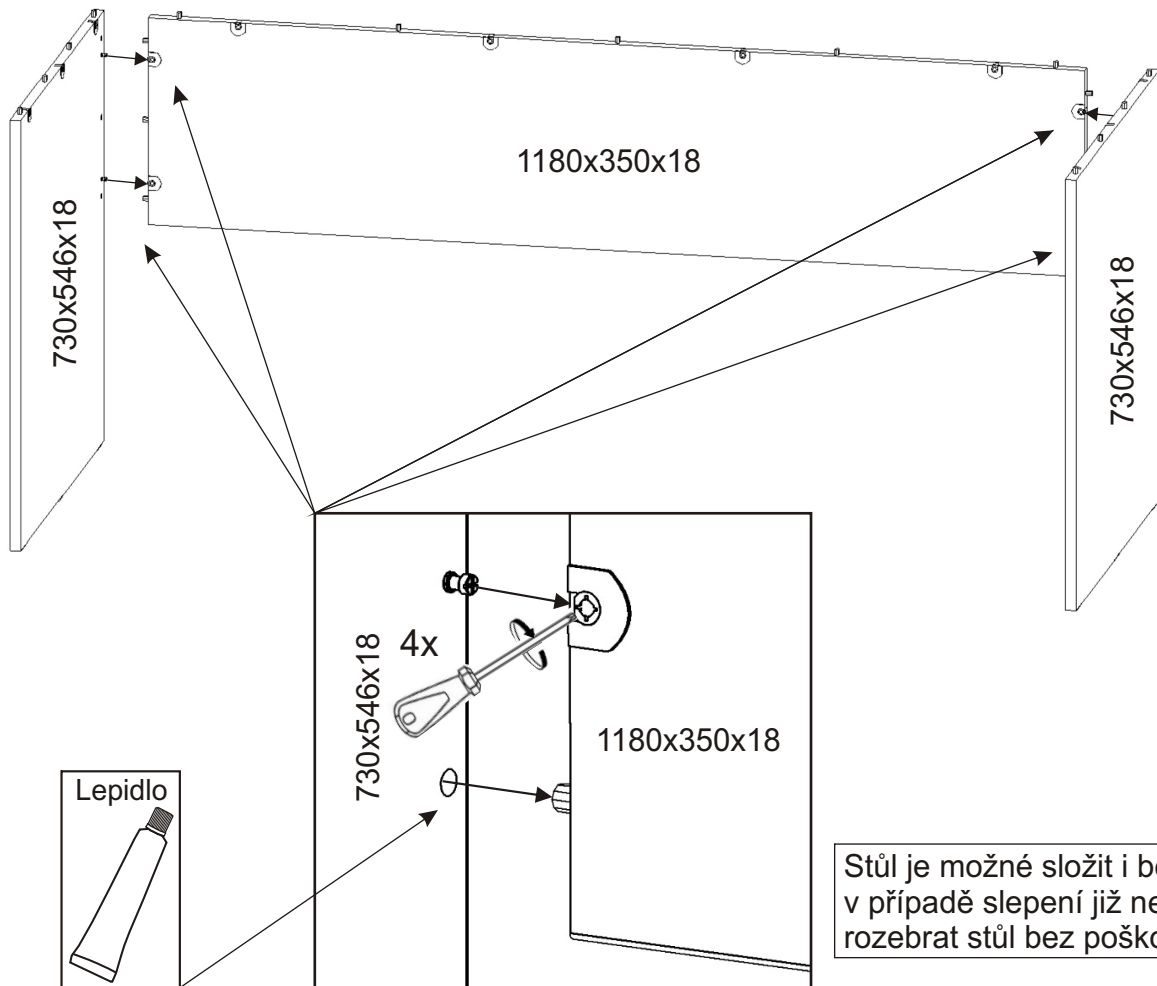

# Jednoduchý stůl 122 - prvek recepcce

<b>Lepidlo</b> 20ml 1x 	<b>Kolík</b> 35mm 19x 	<b>Kluzáky</b> 6x 	<b>Hřebík</b> 12x 
<b>Spojovací excentr</b> plastový+šroubky 14x 		<b>Průchodka</b> na kabely 2x 	

1.

2.

3.