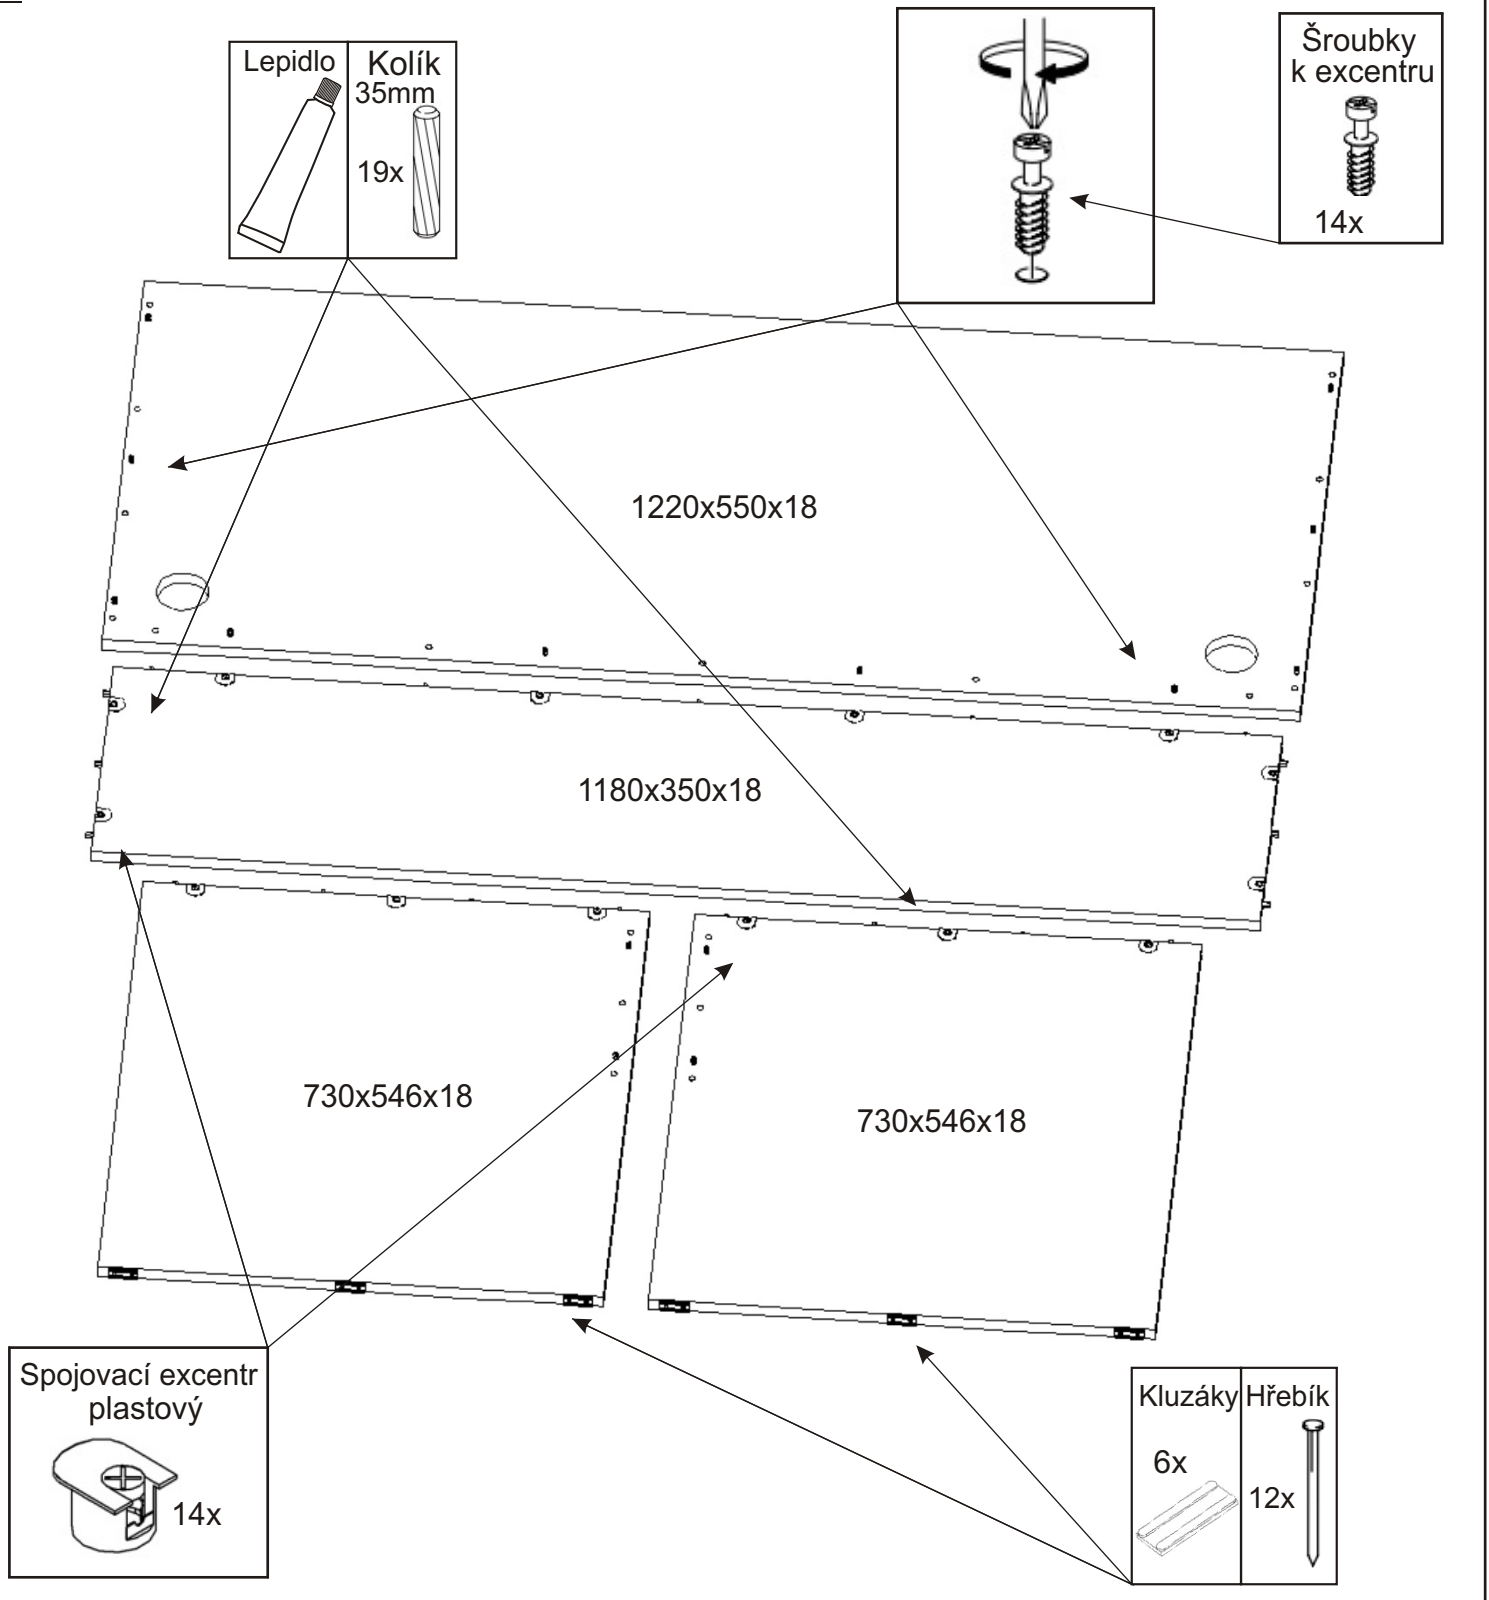

# Jednoduchý stůl 122 - prvek recepcce

<b>Lepidlo</b> 20ml 1x 	<b>Kolík</b> 35mm 19x 	<b>Kluzáky</b> 6x 	<b>Hřebík</b> 12x 
<b>Spojovací excentr</b> plastový+šroubky 14x 		<b>Průchodka</b> na kabely 2x 	

1.

2.

3.