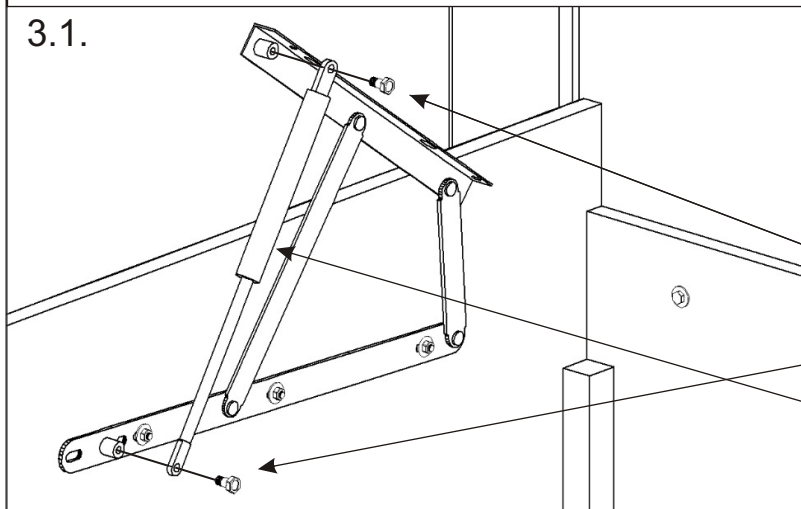

3.

3.1.

Šroub
8x16

4x

3.2.

Plynový píst krátky
750N

2x

358mm