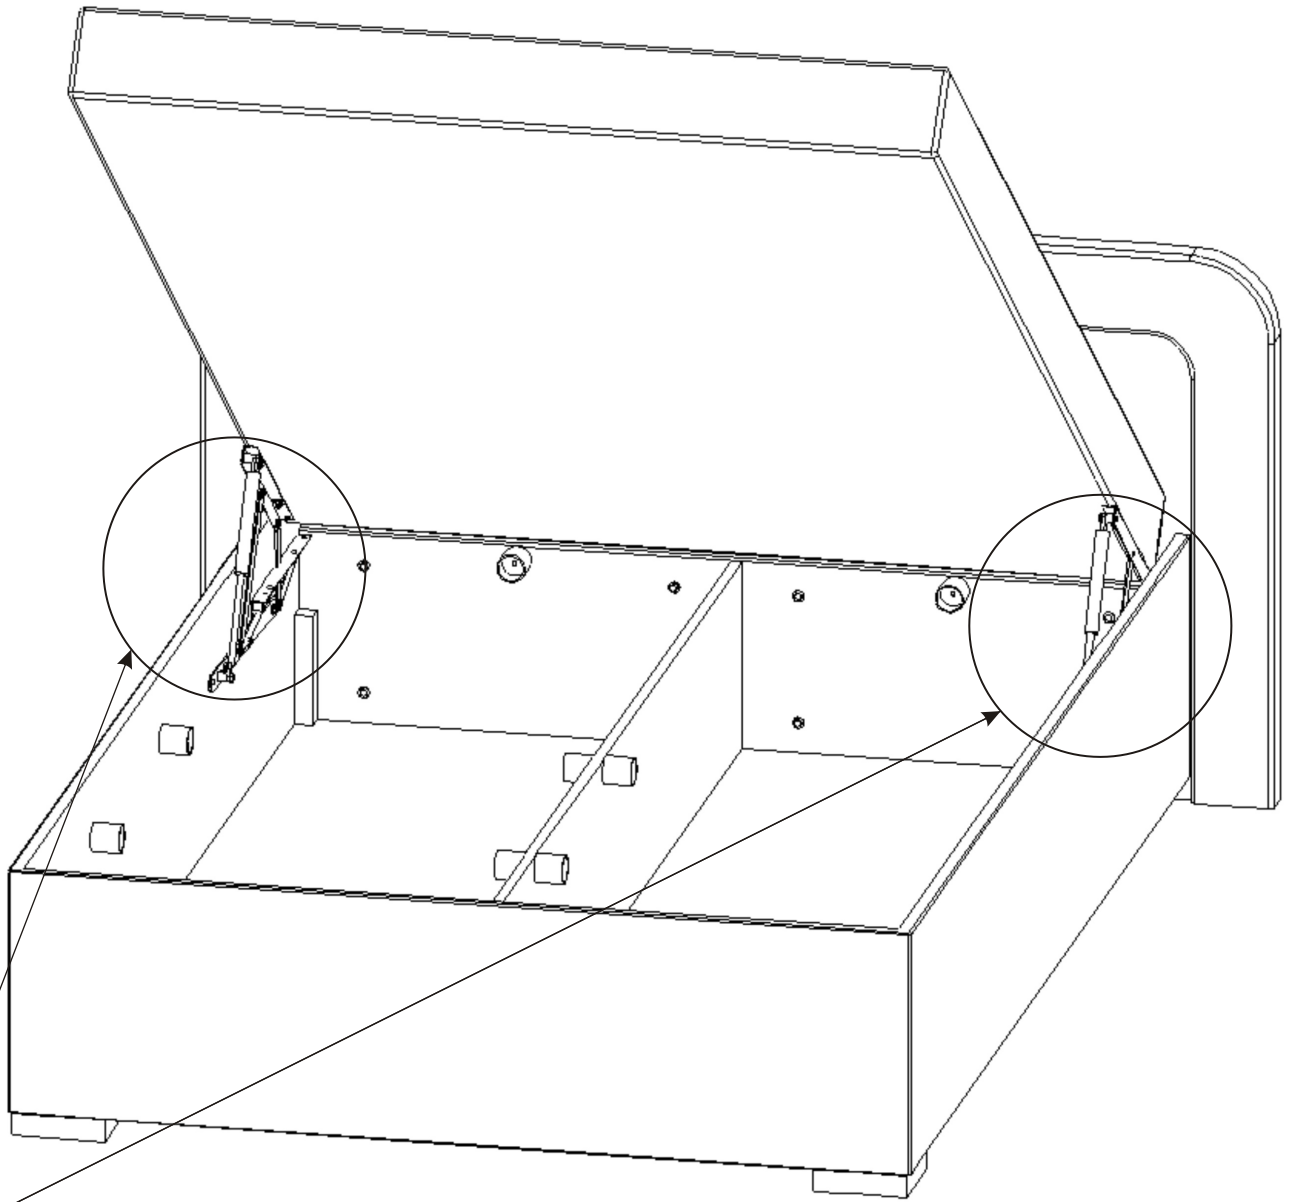

JARO HIT - 120,140

120 - 1550mm
140 - 1750mm

Plynový píst krátky 750N 2x  358mm	Šroub 8x16 4x 	Šroub M6x40 8x 	Matice samojistná M6 4x 	Podložka ø 6,3 12x 	Noha postele 150x150x36 2x 	Vrut 4x60 4x 
--	--	---	---	---	---	--

1.

2.

3.

3.1.

Šroub
8x16

4x

3.2.

Plynový píst krátky
750N

2x

358mm

4.

4.1.

4.2.

Matice
samojistná
M6
4x

Podložka
ø 6,3
4x