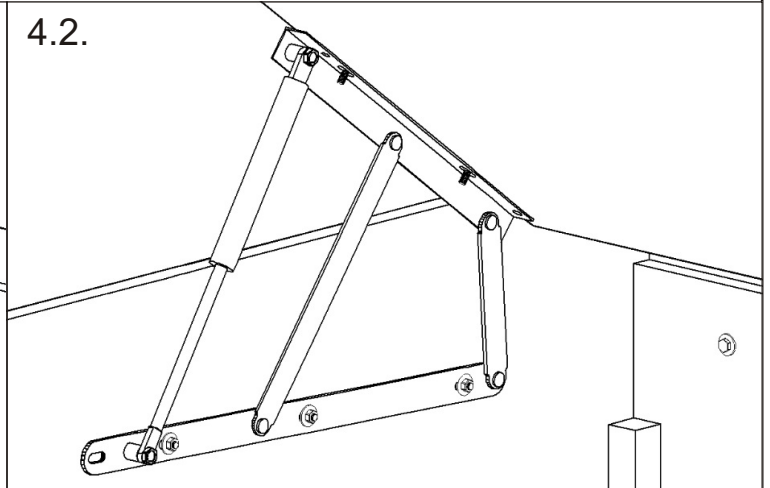

2x

358mm

4.

4.1.

4.2.

Matice
samojistná
M6
4x

Podložka
ø 6,3
4x