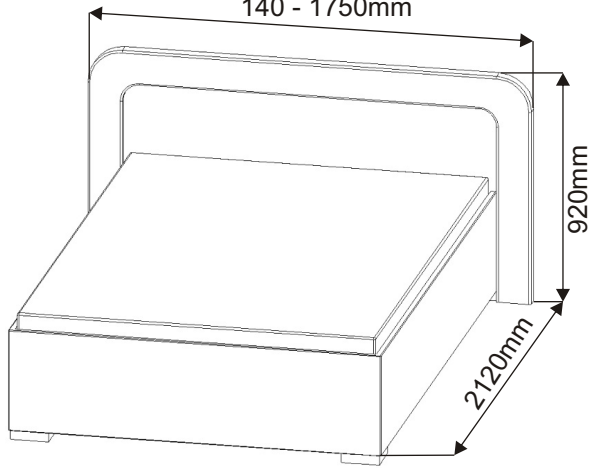

JARO HIT - 120,140

120 - 1550mm
140 - 1750mm

Plynový píst krátky 750N 2x  358mm	Šroub 8x16 4x 	Šroub M6x40 8x 	Matice samojistná M6 4x 	Podložka ø 6,3 12x 	Noha postele 150x150x36 2x 	Vrut 4x60 4x 
--	--	---	---	---	---	--

1.

2.

3.

3.1.

Šroub
8x16

4x

3.2.

Plynový píst krátky
750N

2x

358mm

4.

4.1.

4.2.

Matice
samojistná
M6
4x

Podložka
ø 6,3
4x