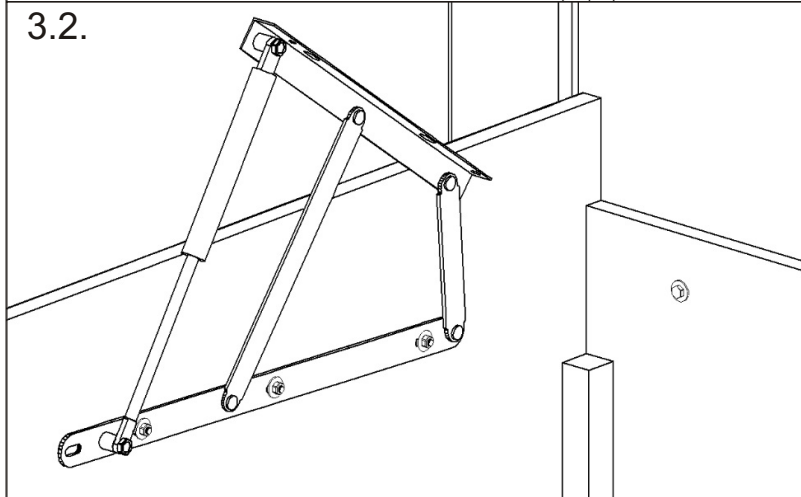

Šroub
8x16

4x

3.2.