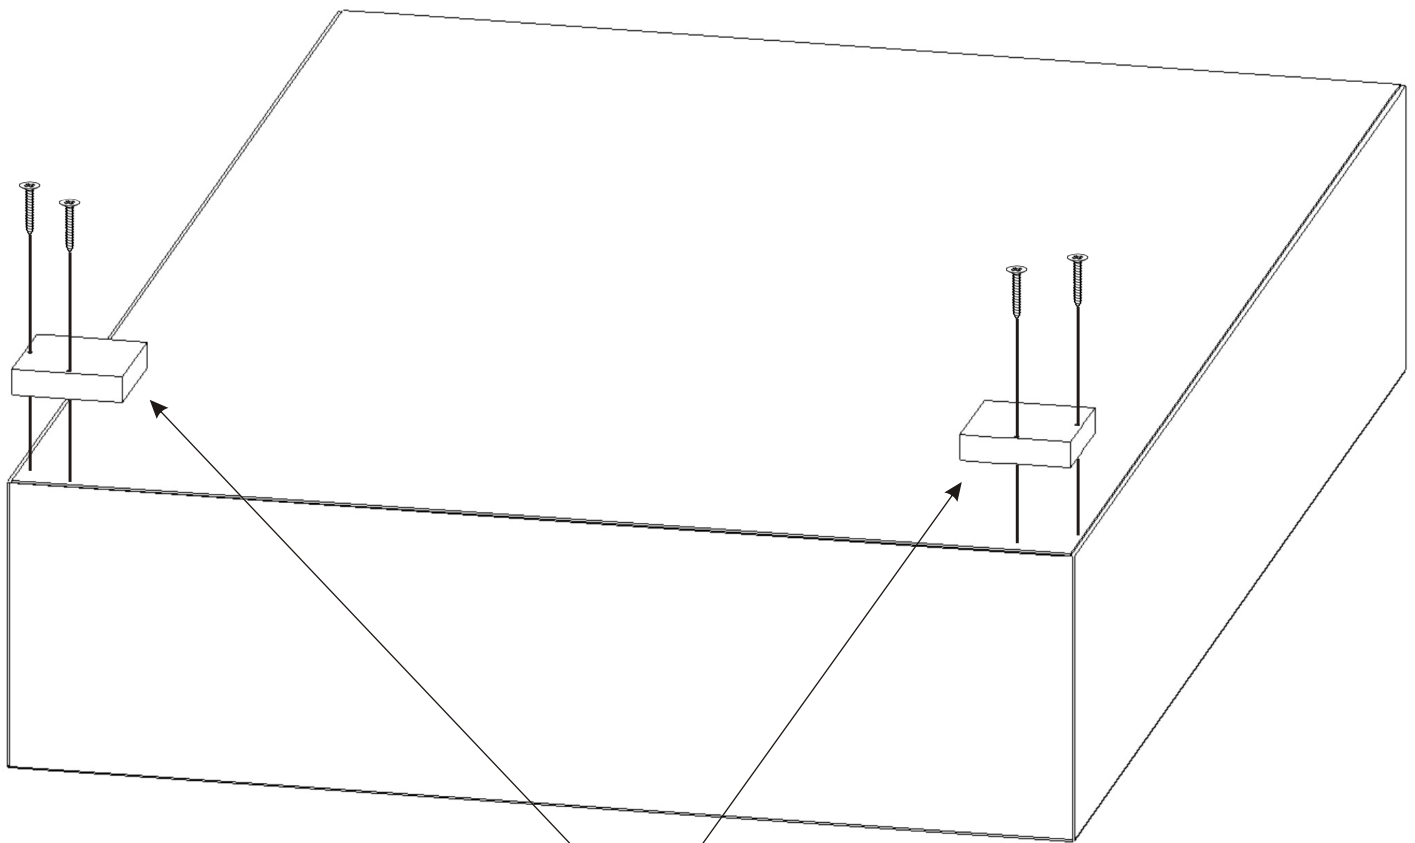

JARO HIT - 120,140

120 - 1550mm
140 - 1750mm

Plynový píst krátky 750N 2x  358mm	Šroub 8x16 4x 	Šroub M6x40 8x 	Matice samojistná M6 4x 	Podložka ø 6,3 12x 	Noha postele 150x150x36 2x 	Vrut 4x60 4x 
--	--	---	---	---	---	--

1.

2.

3.

3.1.

Šroub
8x16

4x

3.2.

Plynový píst krátky
750N

2x

358mm

4.

4.1.

4.2.

Matice
samojistná
M6
4x

Podložka
ø 6,3
4x