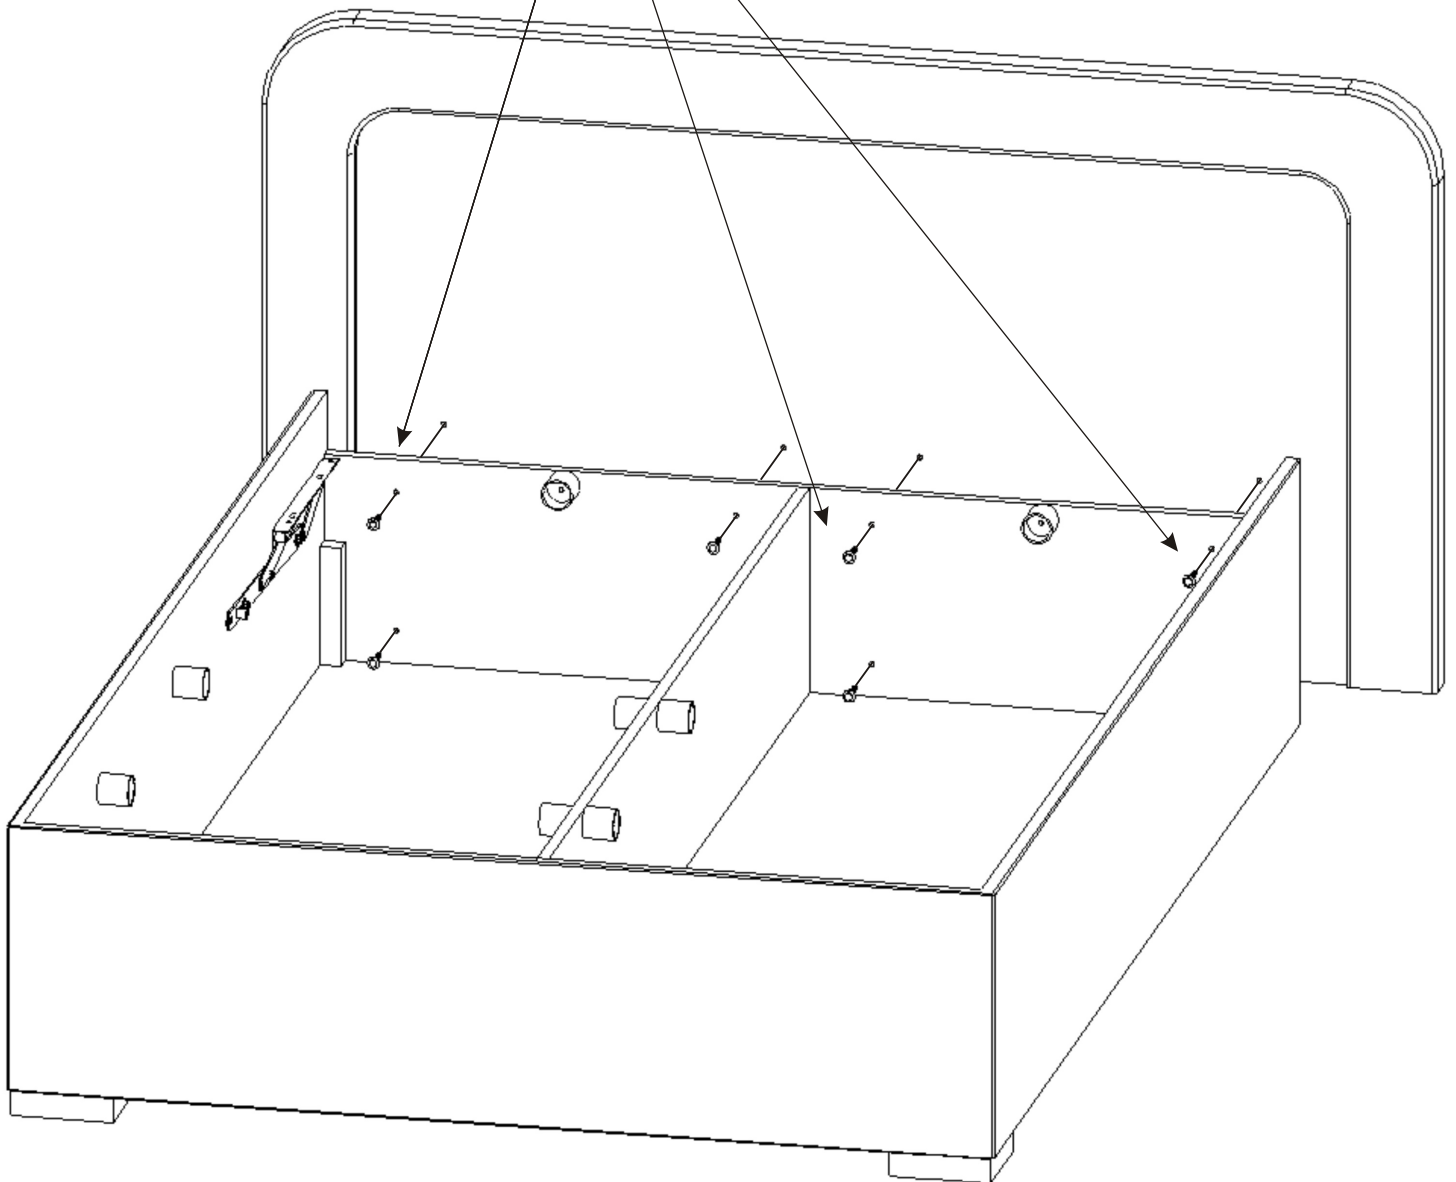

JARO HIT - 120,140

120 - 1550mm
140 - 1750mm

Plynový píst krátky 750N 2x  358mm	Šroub 8x16 4x 	Šroub M6x40 8x 	Matice samojistná M6 4x 	Podložka ø 6,3 12x 	Noha postele 150x150x36 2x 	Vrut 4x60 4x 
--	--	---	---	---	---	--

1.

2.

3.

3.1.

Šroub
8x16

4x

3.2.

Plynový píst krátky
750N

2x

358mm

4.

4.1.

4.2.

Matice
samojistná
M6
4x

Podložka
ø 6,3
4x