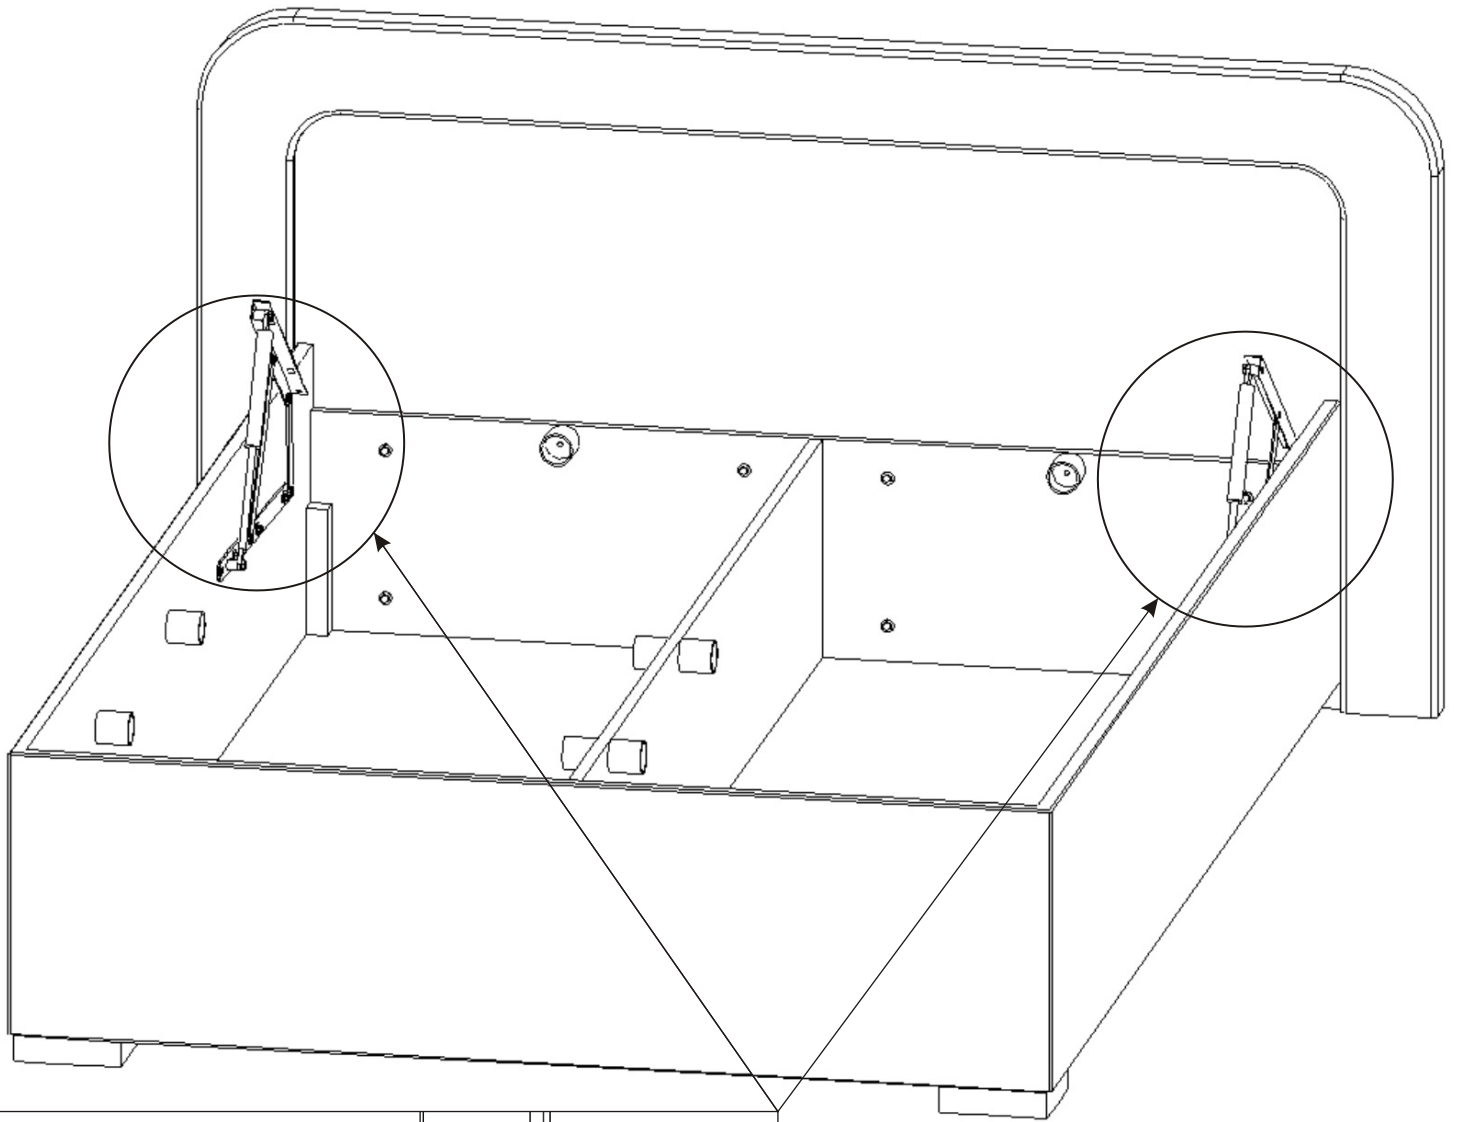

JARO HIT - 120,140

120 - 1550mm
140 - 1750mm

Plynový píst krátky 750N 2x  358mm	Šroub 8x16 4x 	Šroub M6x40 8x 	Matice samojistná M6 4x 	Podložka ø 6,3 12x 	Noha postele 150x150x36 2x 	Vrut 4x60 4x 
--	--	---	---	---	---	--

1.

2.

3.

3.1.

Šroub
8x16

4x

3.2.

Plynový píst krátky
750N

2x

358mm

4.

4.1.

4.2.

Matice
samojistná
M6
4x

Podložka
ø 6,3
4x