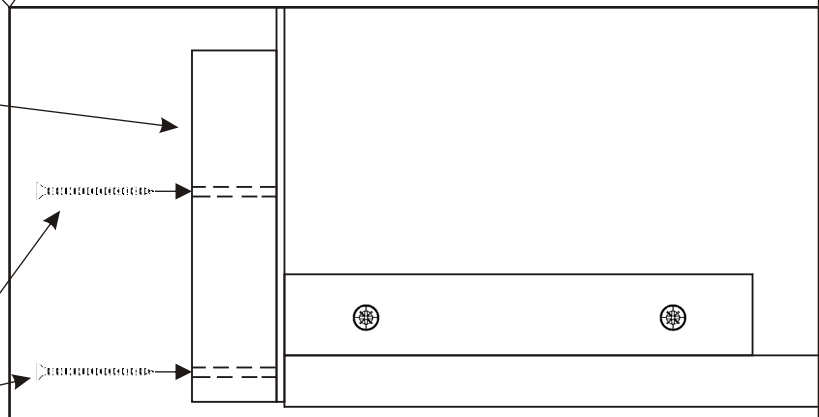

JARO HIT - 120,140

120 - 1550mm
140 - 1750mm

Plynový píst krátky 750N 2x  358mm	Šroub 8x16 4x 	Šroub M6x40 8x 	Matice samojistná M6 4x 	Podložka ø 6,3 12x 	Noha postele 150x150x36 2x 	Vrut 4x60 4x 
--	--	---	---	---	---	--

1.

2.

3.

3.1.

Šroub
8x16

4x

3.2.

Plynový píst krátky
750N

2x

358mm

4.

4.1.

4.2.

Matice
samojistná
M6
4x

Podložka
ø 6,3
4x