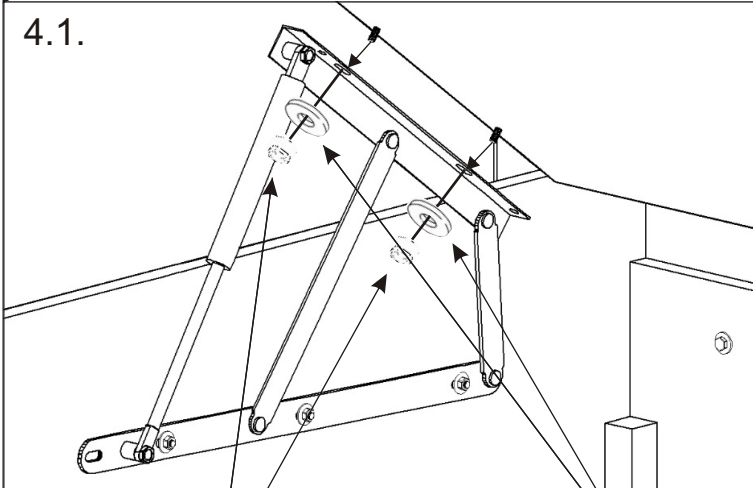

2x

358mm

4.

4.1.

4.2.

Matice
samojistná
M6
4x

Podložka
ø 6,3
4x