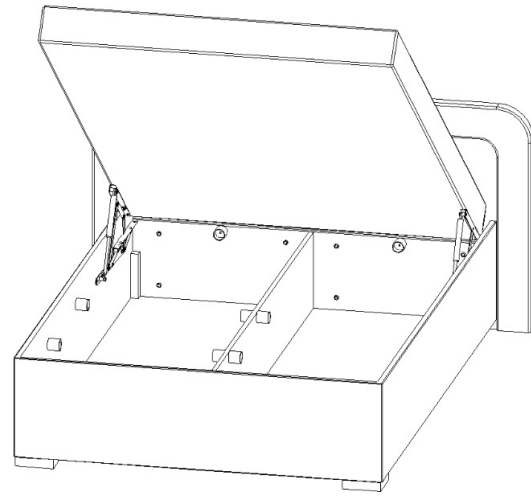

JARO HIT - 120,140

120 - 1550mm
140 - 1750mm

Plynový píst krátky 750N 2x  358mm	Šroub 8x16 4x 	Šroub M6x40 8x 	Matice samojistná M6 4x 	Podložka ø 6,3 12x 	Noha postele 150x150x36 2x 	Vrut 4x60 4x 
--	--	---	---	---	---	--

1.

2.

3.

3.1.

Šroub
8x16

4x

3.2.

Plynový píst krátky
750N

2x

358mm

4.

4.1.

4.2.

Matice
samojistná
M6
4x

Podložka
ø 6,3
4x