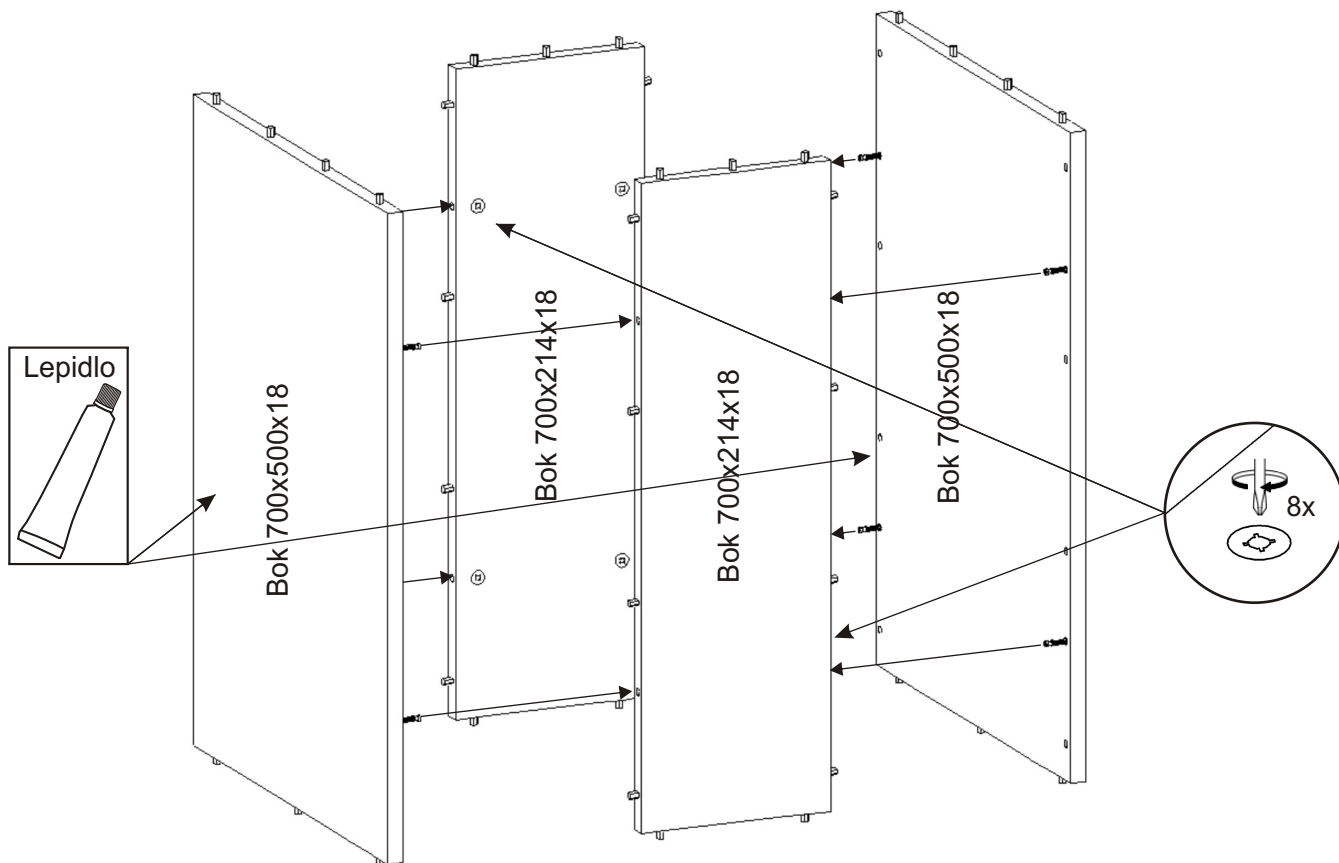

Jídelní stůl CHICAGO 92x68x75

Kolík 35mm 40x 	Lepidlo 40ml 1x 	Konfirmát 70mm 8x 
Šroub excentru 8x 	Excentr 8x 	Samolepící kluzák 75x75x4 4x 

1.

Na spodní desku zespodu nalepíme samolepící kluzáky 4ks.

2.

3.

4.