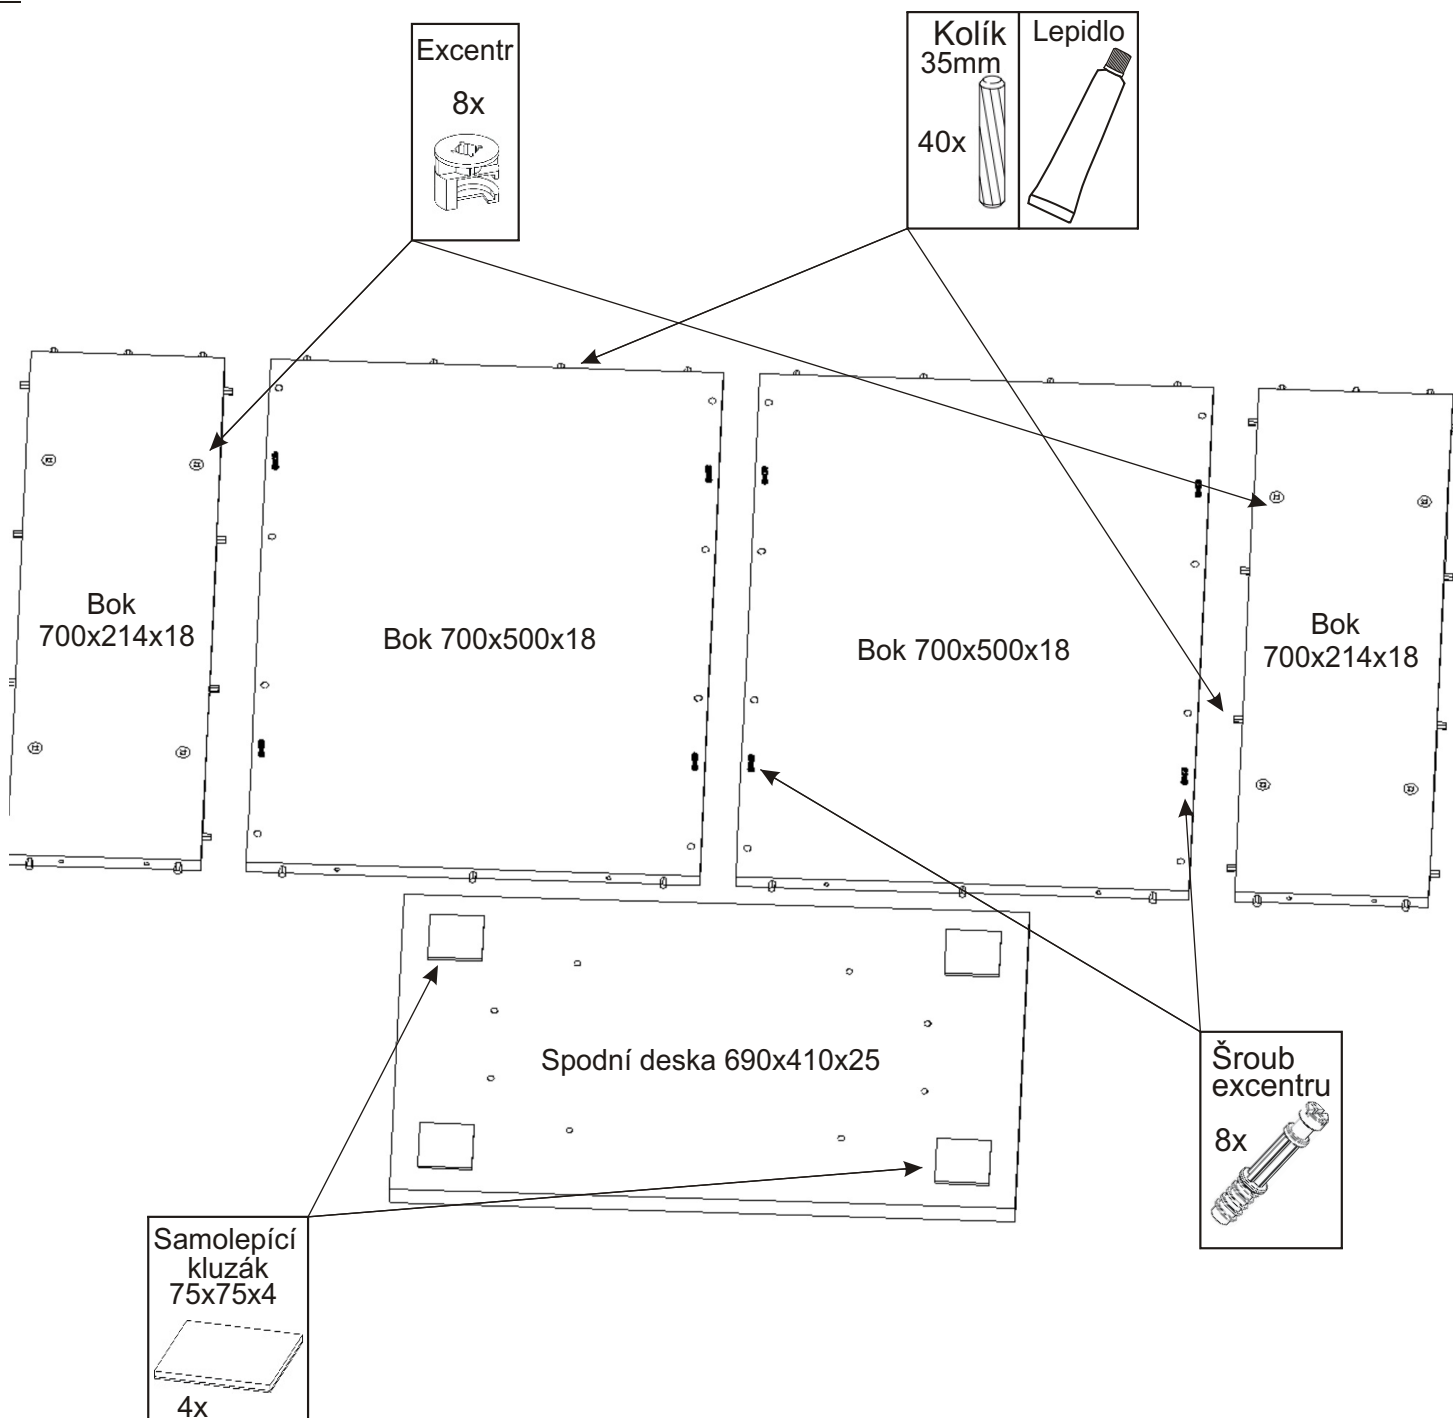

Jídelní stůl CHICAGO 92x68x75

Kolík 35mm 40x 	Lepidlo 40ml 1x 	Konfirmát 70mm 8x 
Šroub excentru 8x 	Excentr 8x 	Samolepící kluzák 75x75x4 4x 

1.

Na spodní desku zespodu nalepíme samolepící kluzáky 4ks.

2.

3.

4.