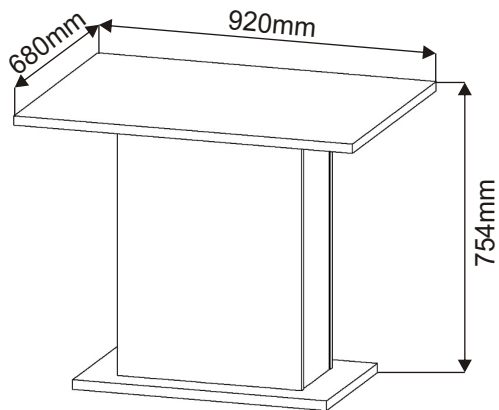

Jídelní stůl CHICAGO 92x68x75

Kolík 35mm 40x 	Lepidlo 40ml 1x 	Konfirmát 70mm 8x 
Šroub excentru 8x 	Excentr 8x 	Samolepící kluzák 75x75x4 4x 

1.

Na spodní desku zespodu nalepíme samolepící kluzáky 4ks.

2.