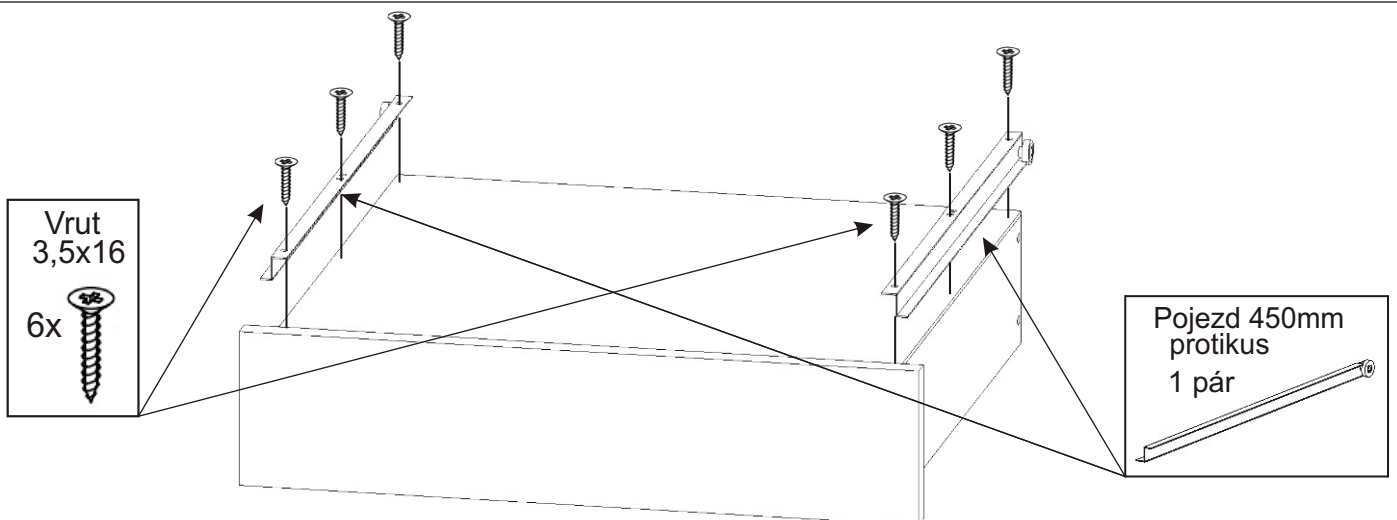

BETA HIT KONTEJNER

Pojezd 450mm 4 páry 	Excentr 8x 	Šroub excentru 8x 	Konfirmát 50mm 16x 
Kolík 35mm 40x 	Lepidlo 40ml 1x 	Vrut 3,5x16 48x 	Hřebík 80x 
		Kluzáky 4x 	

1.

Kolíky nalepíme do hrany!
Nešetřit s lepidlem.

2.1. Montáž zásuvky 4ks

2.2.

2.3.

2.4.

3.

4.

5.

L1 = L2