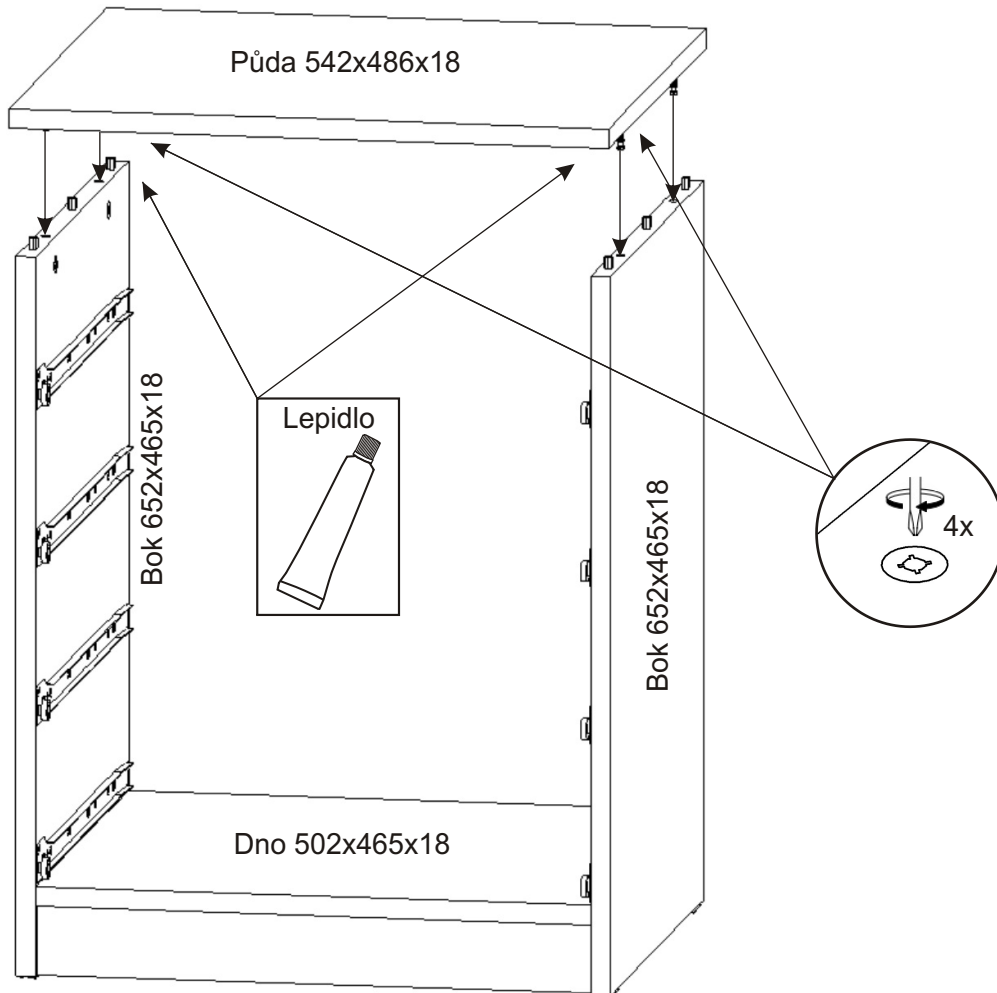

BETA HIT KONTEJNER

Pojezd 450mm 4 páry 	Excentr 8x 	Šroub excentru 8x 	Konfirmát 50mm 16x 
Kolík 35mm 40x 	Lepidlo 40ml 1x 	Vrut 3,5x16 48x 	Hřebík 80x 
		Kluzáky 4x 	

1.

Kolíky nalepíme do hrany!
Nešetřit s lepidlem.

2.1. Montáž zásuvky 4ks

2.2.

2.3.

2.4.

3.

4.

5.

L1 = L2