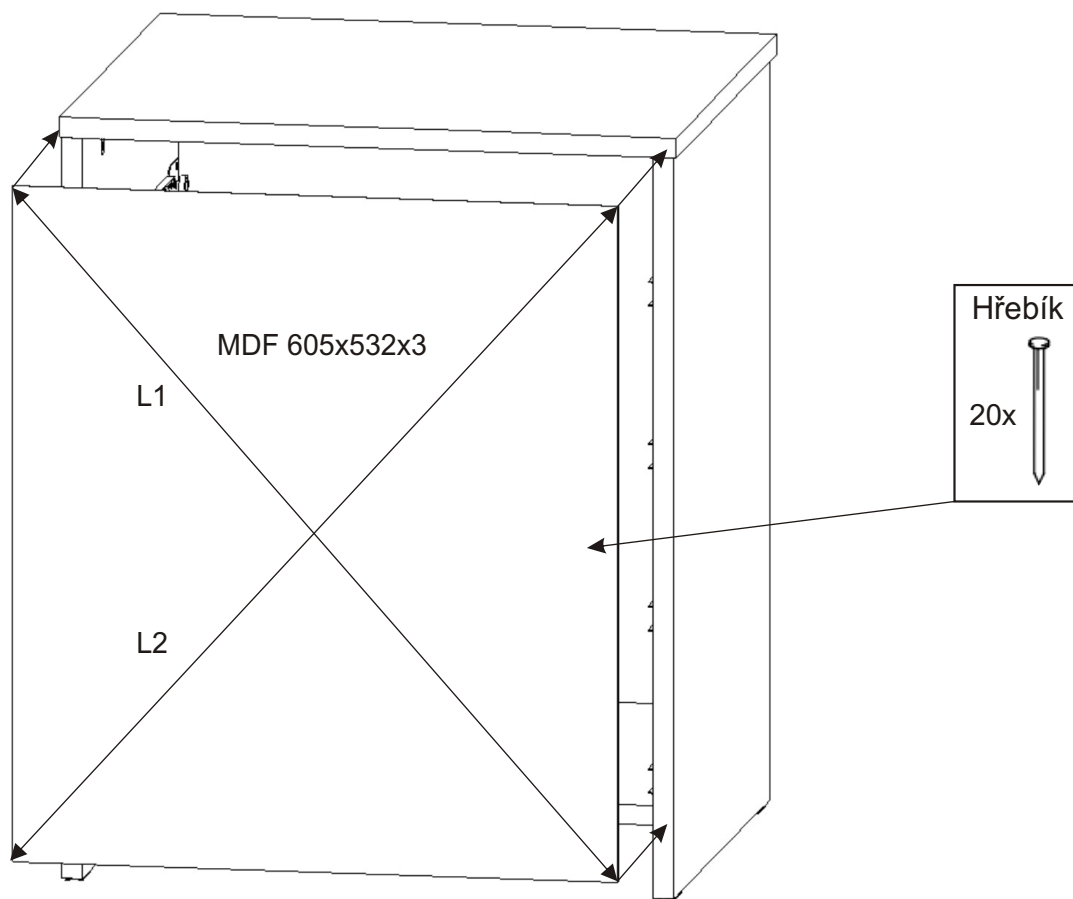

BETA HIT KONTEJNER

Pojezd 450mm 4 páry 	Excentr 8x 	Šroub excentru 8x 	Konfirmát 50mm 16x 
Kolík 35mm 40x 	Lepidlo 40ml 1x 	Vrut 3,5x16 48x 	Hřebík 80x 
		Kluzáky 4x 	

1.

Kolíky nalepíme do hrany!
Nešetřit s lepidlem.

2.1. Montáž zásuvky 4ks

2.2.

2.3.

2.4.

3.

4.

5.

L1 = L2