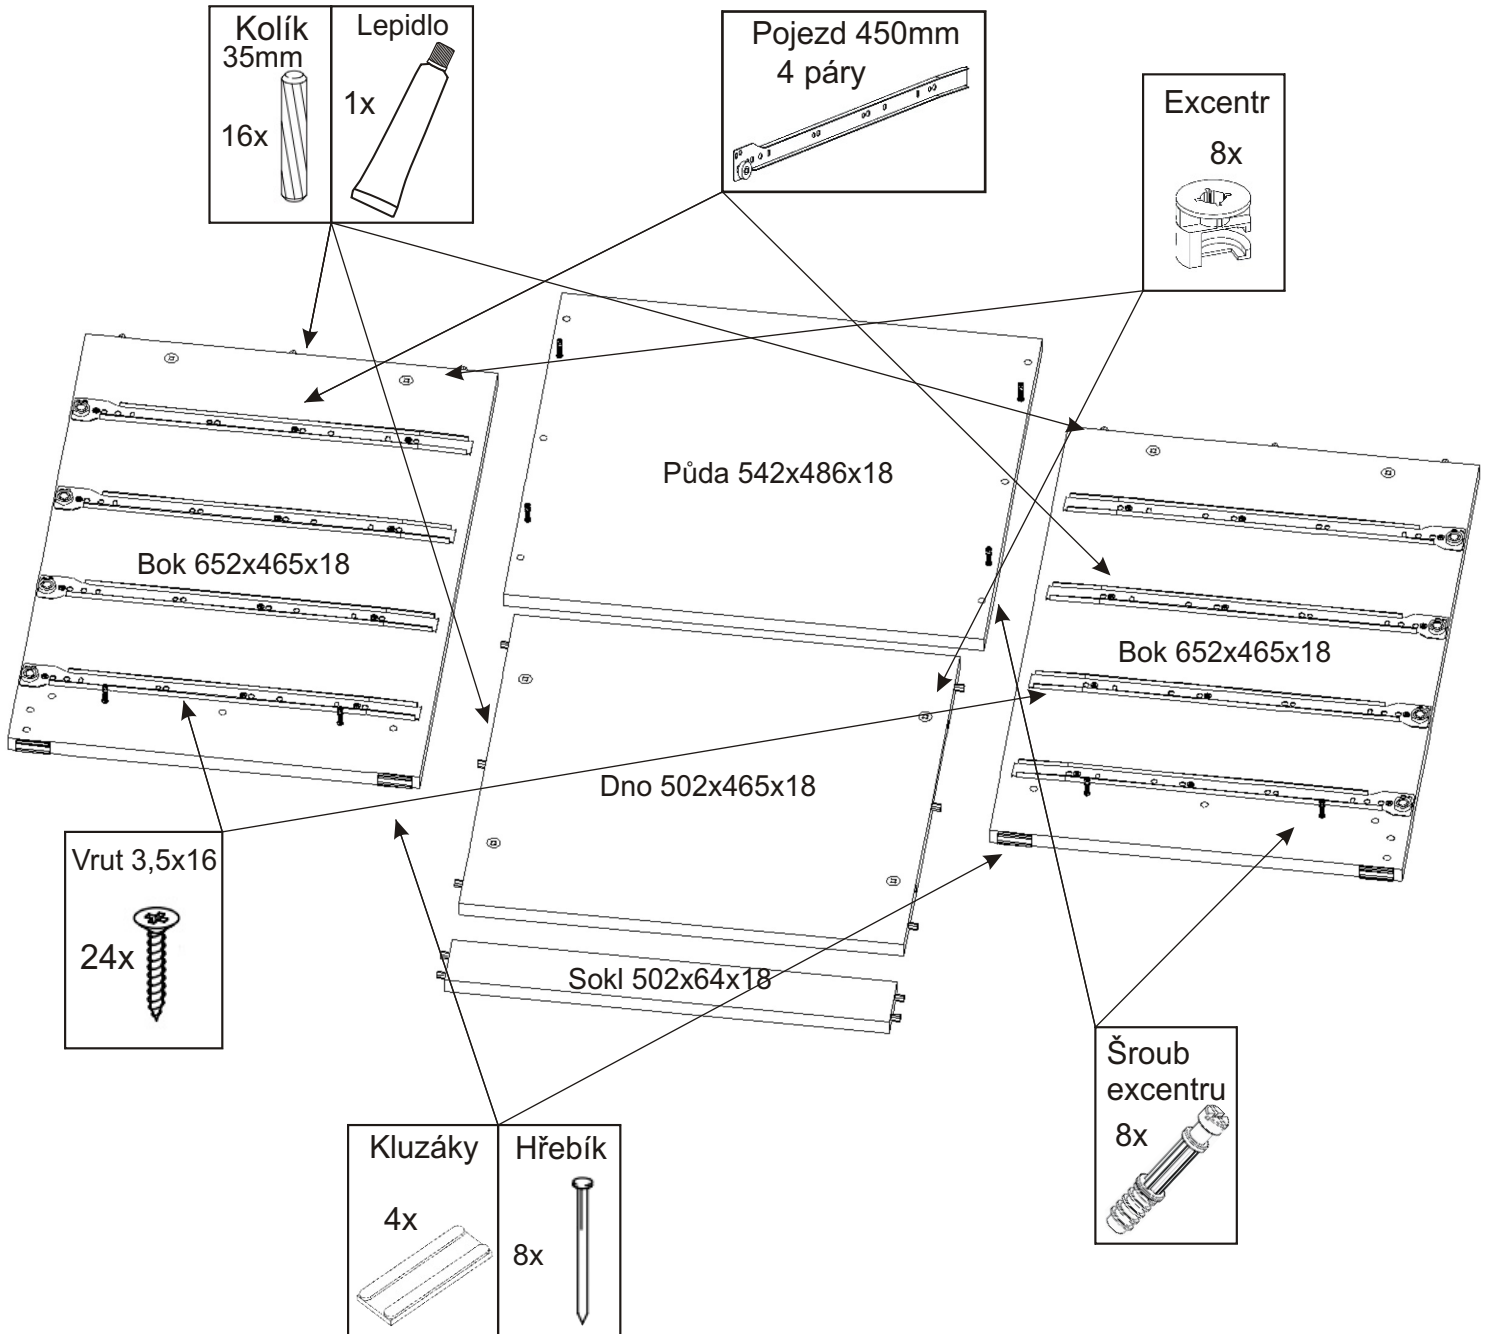

BETA HIT KONTEJNER

Pojezd 450mm 4 páry 	Excentr 8x 	Šroub excentru 8x 	Konfirmát 50mm 16x 
Kolík 35mm 40x 	Lepidlo 40ml 1x 	Vrut 3,5x16 48x 	Hřebík 80x 
		Kluzáky 4x 	

1.

Kolíky nalepíme do hrany!
Nešetřit s lepidlem.

2.1. Montáž zásuvky 4ks

2.2.

2.3.

2.4.

3.

4.

5.

L1 = L2

6.