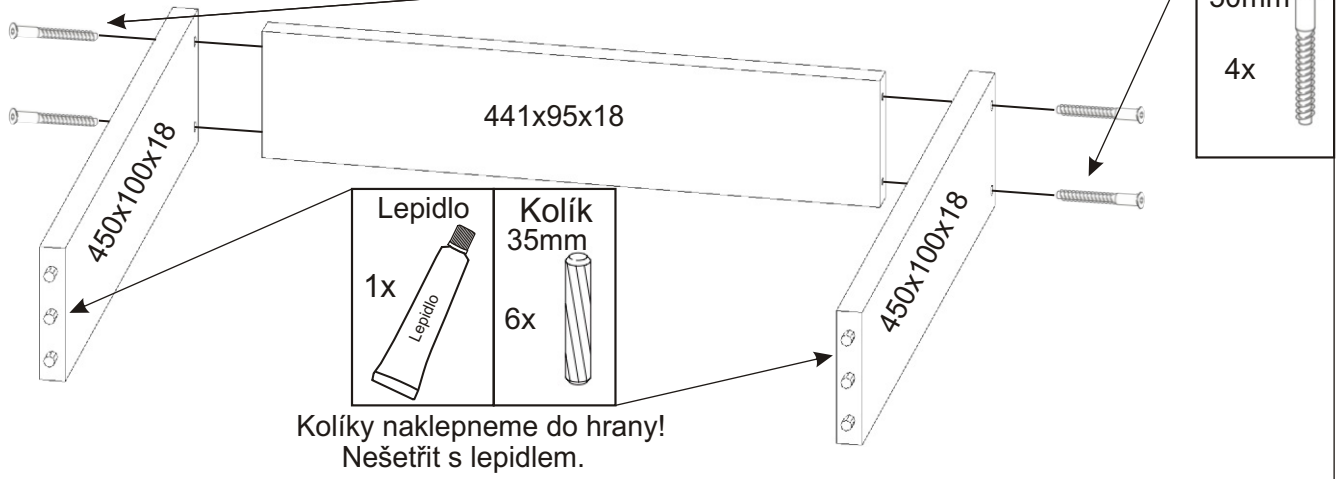

BETA HIT KONTEJNER

Pojezd 450mm 4 páry 	Excentr 8x 	Šroub excentru 8x 	Konfirmát 50mm 16x 
Kolík 35mm 40x 	Lepidlo 40ml 1x 	Vrut 3,5x16 48x 	Hřebík 80x 
		Kluzáky 4x 	

1.

Kolíky nalepíme do hrany!
Nešetřit s lepidlem.

2.1. Montáž zásuvky 4ks

2.2.

2.3.

2.4.

3.

4.

5.

L1 = L2