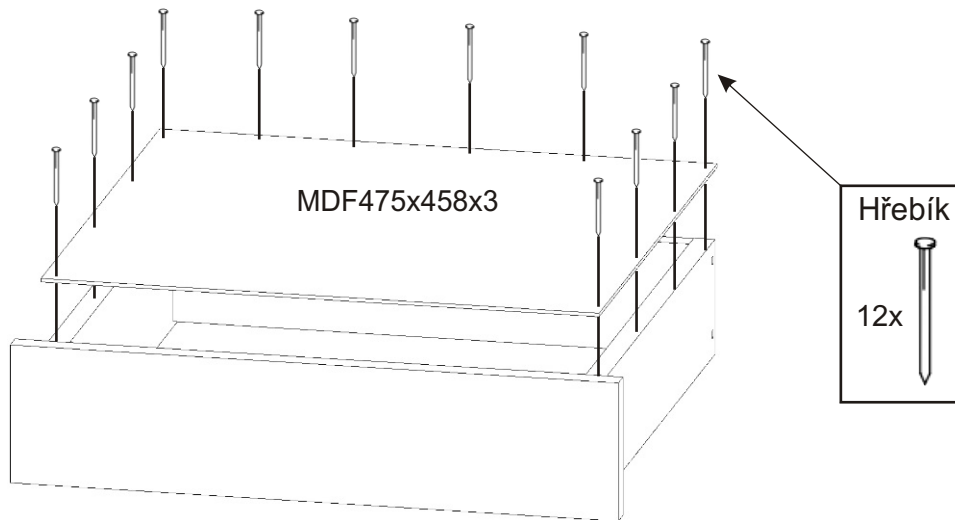

BETA HIT KONTEJNER

Pojezd 450mm 4 páry 	Excentr 8x 	Šroub excentru 8x 	Konfirmát 50mm 16x 
Kolík 35mm 40x 	Lepidlo 40ml 1x 	Vrut 3,5x16 48x 	Hřebík 80x 
		Kluzáky 4x 	

1.

Kolíky nalepíme do hrany!
Nešetřit s lepidlem.

2.1. Montáž zásuvky 4ks

2.2.

2.3.

2.4.

3.

4.

5.

L1 = L2