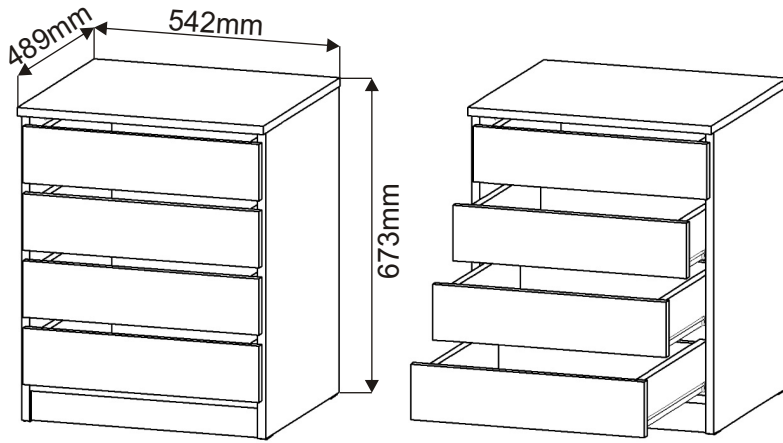

BETA HIT KONTEJNER

Pojezd 450mm 4 páry 	Excentr 8x 	Šroub excentru 8x 	Konfirmát 50mm 16x 
Kolík 35mm 40x 	Lepidlo 40ml 1x 	Vrut 3,5x16 48x 	Hřebík 80x 
		Kluzáky 4x 	

1.

Kolíky nalepíme do hrany!
Nešetřit s lepidlem.

2.1. Montáž zásuvky 4ks

2.2.

2.3.

2.4.

3.

4.

5.

L1 = L2