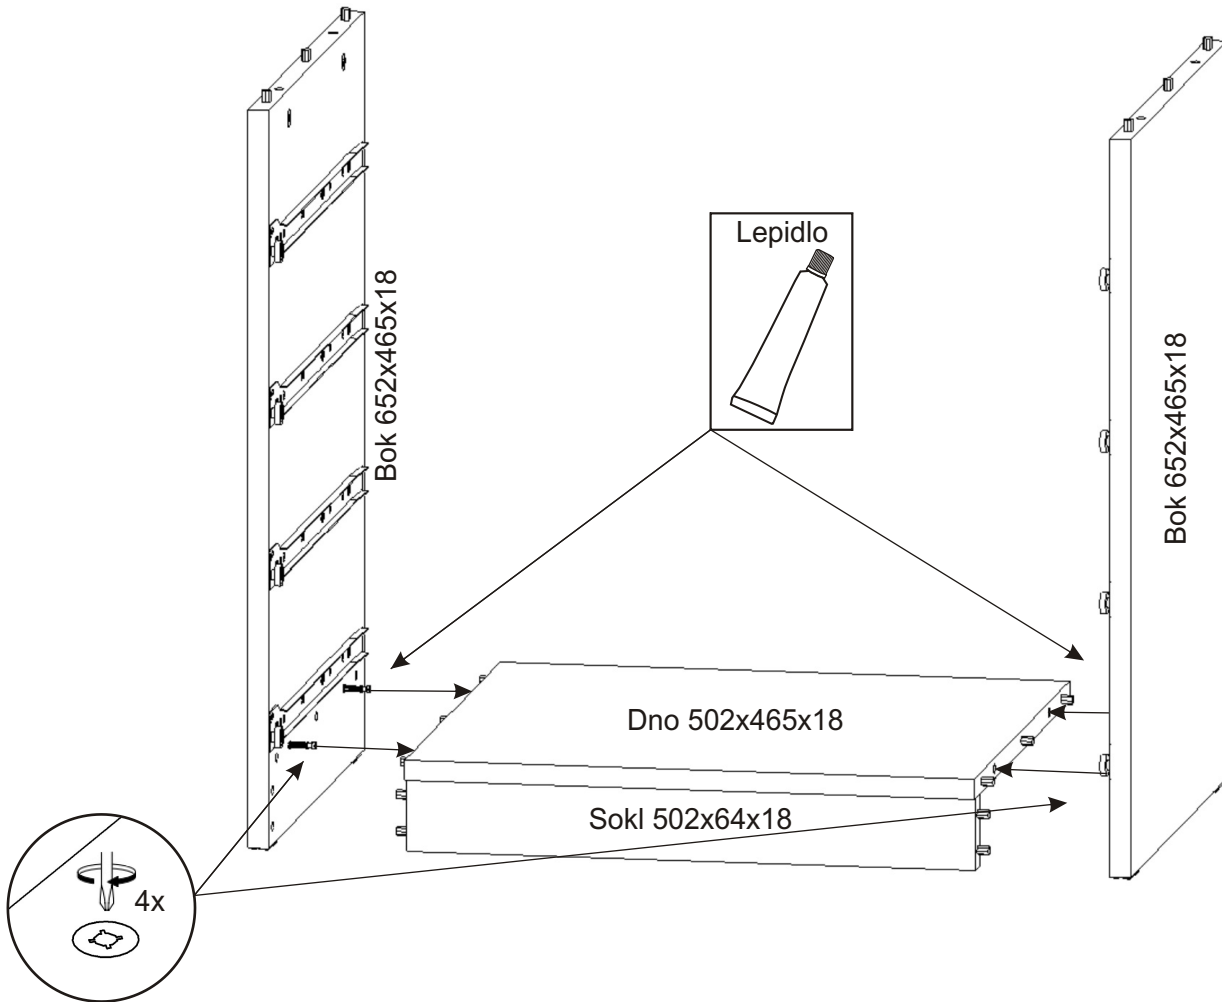

BETA HIT KONTEJNER

Pojezd 450mm 4 páry 	Excentr 8x 	Šroub excentru 8x 	Konfirmát 50mm 16x 
Kolík 35mm 40x 	Lepidlo 40ml 1x 	Vrut 3,5x16 48x 	Hřebík 80x 
		Kluzáky 4x 	

1.

Kolíky nalepíme do hrany!
Nešetřit s lepidlem.

2.1. Montáž zásuvky 4ks

2.2.

2.3.

2.4.

3.

4.

5.

L1 = L2