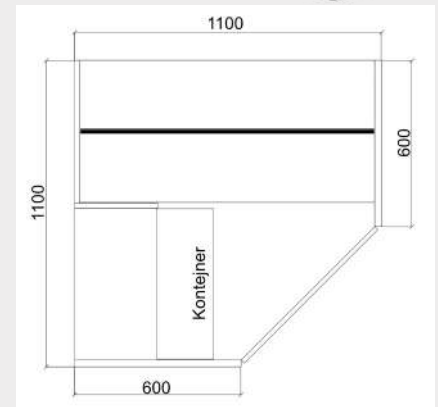

www.nabytekmorava.cz

Sestava BETA HIT

Katalo**g**

Komody BETA HIT

Beta HIT 1
75x80x40 cm
3 200,-

Beta HIT 2
75x60x40 cm
2 890,-

Beta HIT 3
75x80x40 cm
4 220,-

Beta HIT 4
75x60x40 cm
3 830,-

Beta HIT 5
75x120x40 cm
4 390,-

Beta HIT 6
75x122x40 cm
6 490,-

Rohové skříně BETA HIT

Beta HIT 7
75x40x40 cm
1 770,-

Beta HIT 8
75x69x69 cm
3 690,-

Beta HIT 33
10 050,-

Varianta A
218x110x90 cm

Varianta B
218x90x110 cm

Možnost dokoupení
kontejneru

Beta HIT 34
218x110x110 cm
11 390,-

Beta HIT 35
218x90x90 cm
9 390,-

Detail úchytky komod
a rohových skříní BETA HIT

Samostatný kontejner v rohových
a vysokých skříních BETA HIT

Kontejner
68x55x49 cm
3 390,-

Šatní skříň s kontejnerem

Beta HIT 40
218x140x60 cm
18 690,-

Beta HIT 41
218x160x60 cm
19 290,-

Beta HIT 42
218x180x60 cm
20 190,-

Variabilní šatní skříně 3v1

Možnosti sestavení variabilních
skříní BETA HIT