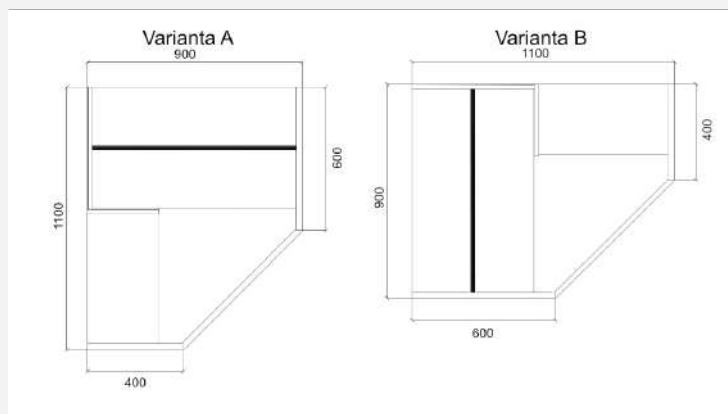

www.nabytekmorava.cz

Sestava BETA HIT

Katalo**g**

Komody BETA HIT

Beta HIT 1
75x80x40 cm
3 200,-

Beta HIT 2
75x60x40 cm
2 890,-

Beta HIT 3
75x80x40 cm
4 220,-

Beta HIT 4
75x60x40 cm
3 830,-

Beta HIT 5
75x120x40 cm
4 390,-

Beta HIT 6
75x122x40 cm
6 490,-

Rohové skříně BETA HIT

Beta HIT 7
75x40x40 cm
1 770,-

Beta HIT 8
75x69x69 cm
3 690,-

Beta HIT 33
10 050,-

Varianta A
218x110x90 cm

Varianta B
218x90x110 cm

Možnost dokoupení
kontejneru

Beta HIT 34
218x110x110 cm
11 390,-

Beta HIT 35
218x90x90 cm
9 390,-

Detail úchytky komod
a rohových skříní BETA HIT

Samostatný kontejner v rohových
a vysokých skříních BETA HIT

Kontejner
68x55x49 cm
3 390,-

Šatní skříň s kontejnerem

Beta HIT 40
218x140x60 cm
18 690,-

Beta HIT 41
218x160x60 cm
19 290,-

Beta HIT 42
218x180x60 cm
20 190,-

Variabilní šatní skříně 3v1

Možnosti sestavení variabilních
skříní BETA HIT