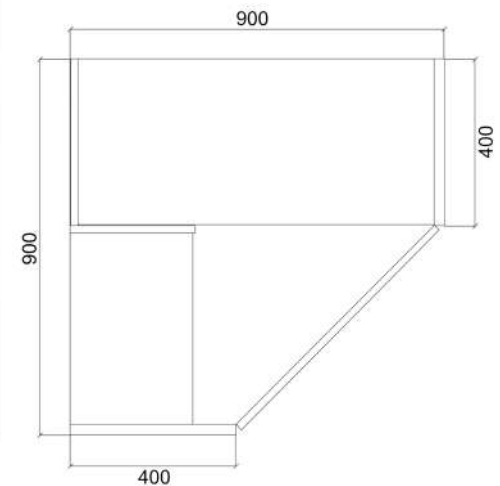

www.nabytekmorava.cz

Sestava BETA HIT

Katalo**g**

Komody BETA HIT

Beta HIT 1
75x80x40 cm
3 200,-

Beta HIT 2
75x60x40 cm
2 890,-

Beta HIT 3
75x80x40 cm
4 220,-

Beta HIT 4
75x60x40 cm
3 830,-

Beta HIT 5
75x120x40 cm
4 390,-

Beta HIT 6
75x122x40 cm
6 490,-

Rohové skříně BETA HIT

Beta HIT 7
75x40x40 cm
1 770,-

Beta HIT 8
75x69x69 cm
3 690,-

Beta HIT 33
10 050,-

Varianta A
218x110x90 cm

Varianta B
218x90x110 cm

Možnost dokoupení
kontejneru

Beta HIT 34
218x110x110 cm
11 390,-

Beta HIT 35
218x90x90 cm
9 390,-

Detail úchytky komod
a rohových skříní BETA HIT

Samostatný kontejner v rohových
a vysokých skříních BETA HIT

Kontejner
68x55x49 cm
3 390,-

Šatní skříň s kontejnerem

Beta HIT 40
218x140x60 cm
18 690,-

Beta HIT 41
218x160x60 cm
19 290,-

Beta HIT 42
218x180x60 cm
20 190,-

Variabilní šatní skříně 3v1

Možnosti sestavení variabilních
skříní BETA HIT