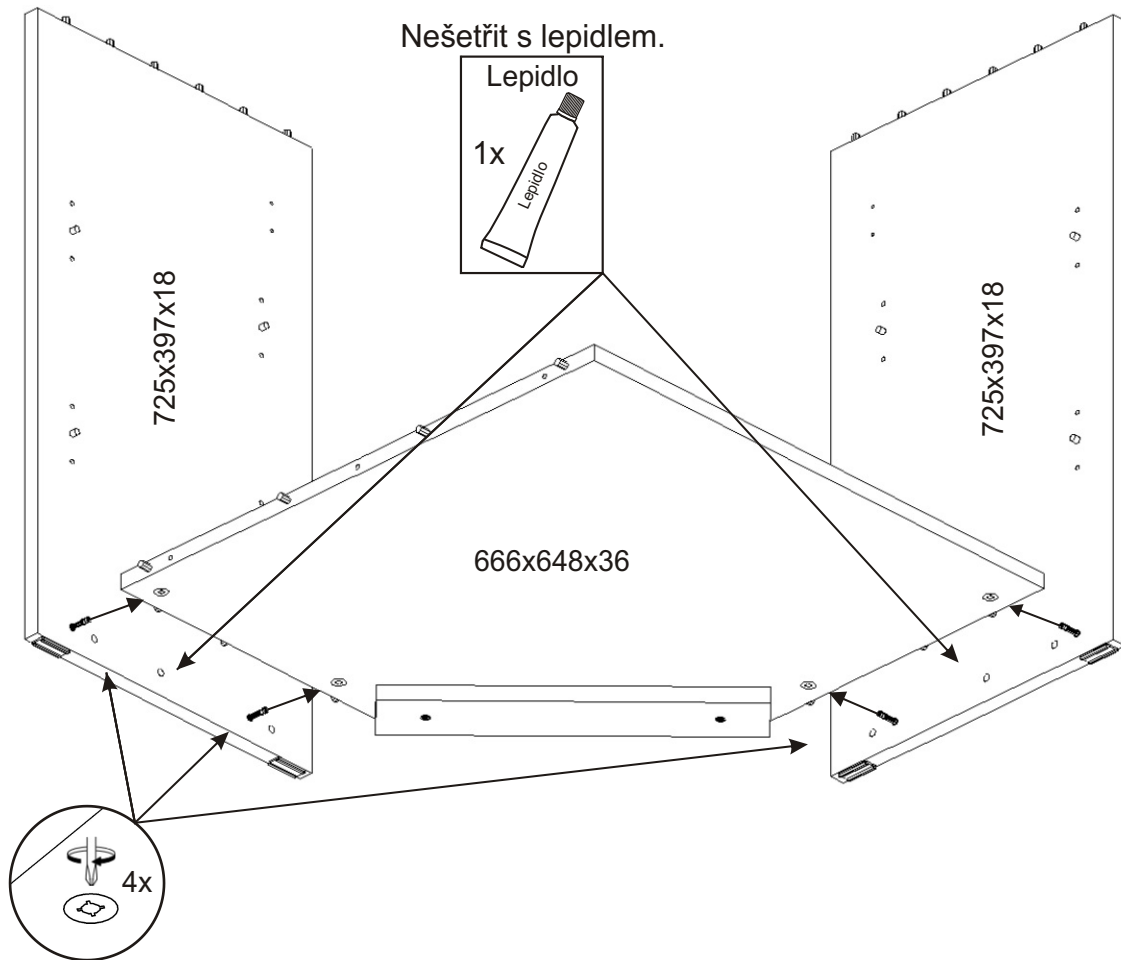

# BETA HIT 8

<b>Zapuštěná úchytka</b> 140mm + šroubky 12mm 2x 1x	<b>Pant 45st</b> s tlumením 2x	<b>Podložka</b> 50x52x5 2x	<b>Hřebík</b> 44x	
<b>Kolík</b> 35mm 28x	<b>Lepidlo</b> 40ml 1x	<b>Vrut 4x16</b> 4x	<b>Vrut 4x20</b> 4x	<b>Konfirmát</b> 50mm 3x
<b>Policové podpěrky</b> 12x	<b>Excentr</b> 4x	<b>Šroub excentru</b> 4x	<b>Kluzáky</b> 7x	

1.

2.

Šroub  
excentru  
4x

Bok 725x397x18

Policové  
podpěrky  
12x

Kolíky naklepeme do hrany!  
Nešetřit s lepidlem.

Kolík 35mm 28x	Lepidlo 1x
----------------------	---------------

3.