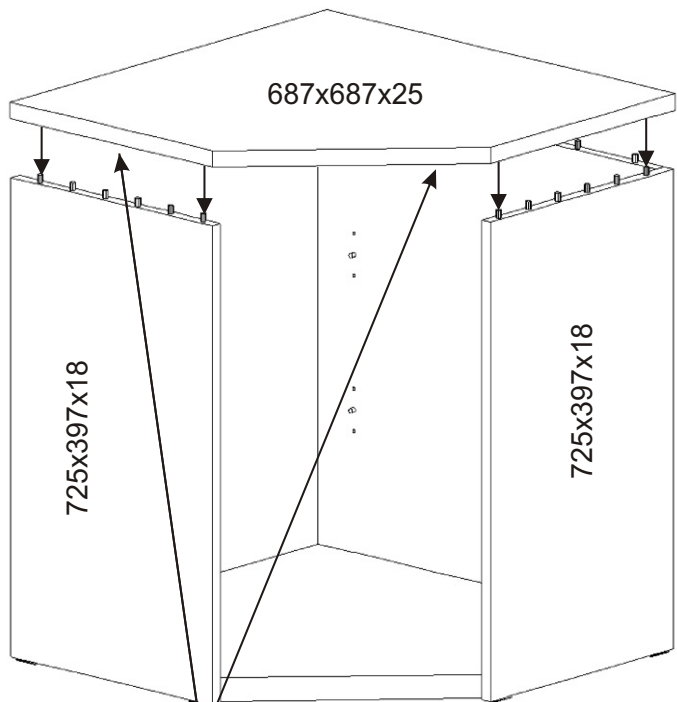

5.

Nešetřit s lepidlem.

6.

7.

8.