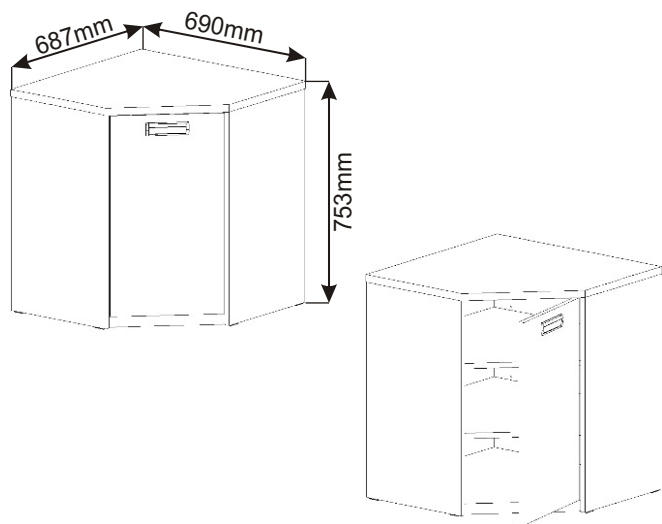

# BETA HIT 8

<b>Zapuštěná úchytka</b> 140mm + šroubky 12mm 2x 1x	<b>Pant 45st</b> s tlumením 2x	<b>Podložka</b> 50x52x5 2x	<b>Hřebík</b> 44x	
<b>Kolík</b> 35mm 28x	<b>Lepidlo</b> 40ml 1x	<b>Vrut 4x16</b> 4x	<b>Vrut 4x20</b> 4x	<b>Konfirmát</b> 50mm 3x
<b>Policové podpěrky</b> 12x	<b>Excentr</b> 4x	<b>Šroub excentru</b> 4x	<b>Kluzáky</b> 7x	

1.

2.

Šroub  
excentru  
4x

Bok 725x397x18

Policové  
podpěrky  
12x

Kolíky naklepeme do hrany!  
Nešetřit s lepidlem.

Kolík 35mm 28x	Lepidlo 1x
----------------------	---------------

3.