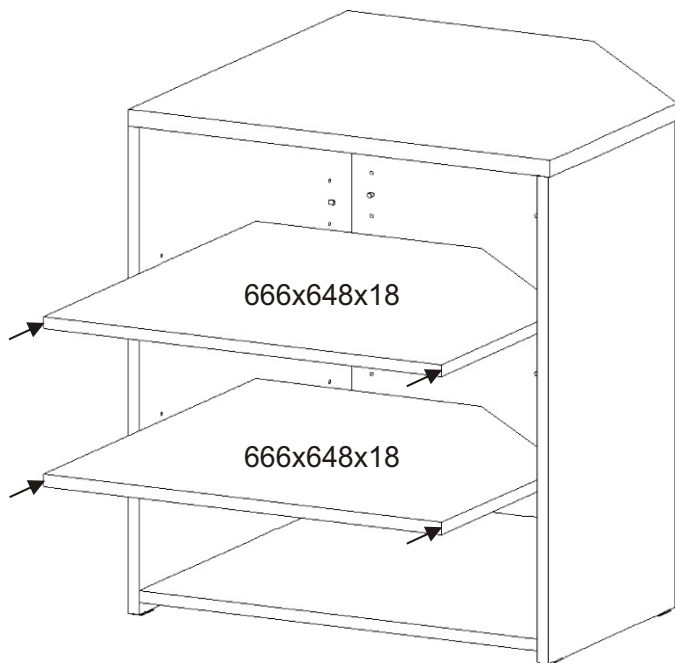

Nešetřit s lepidlem.

6.