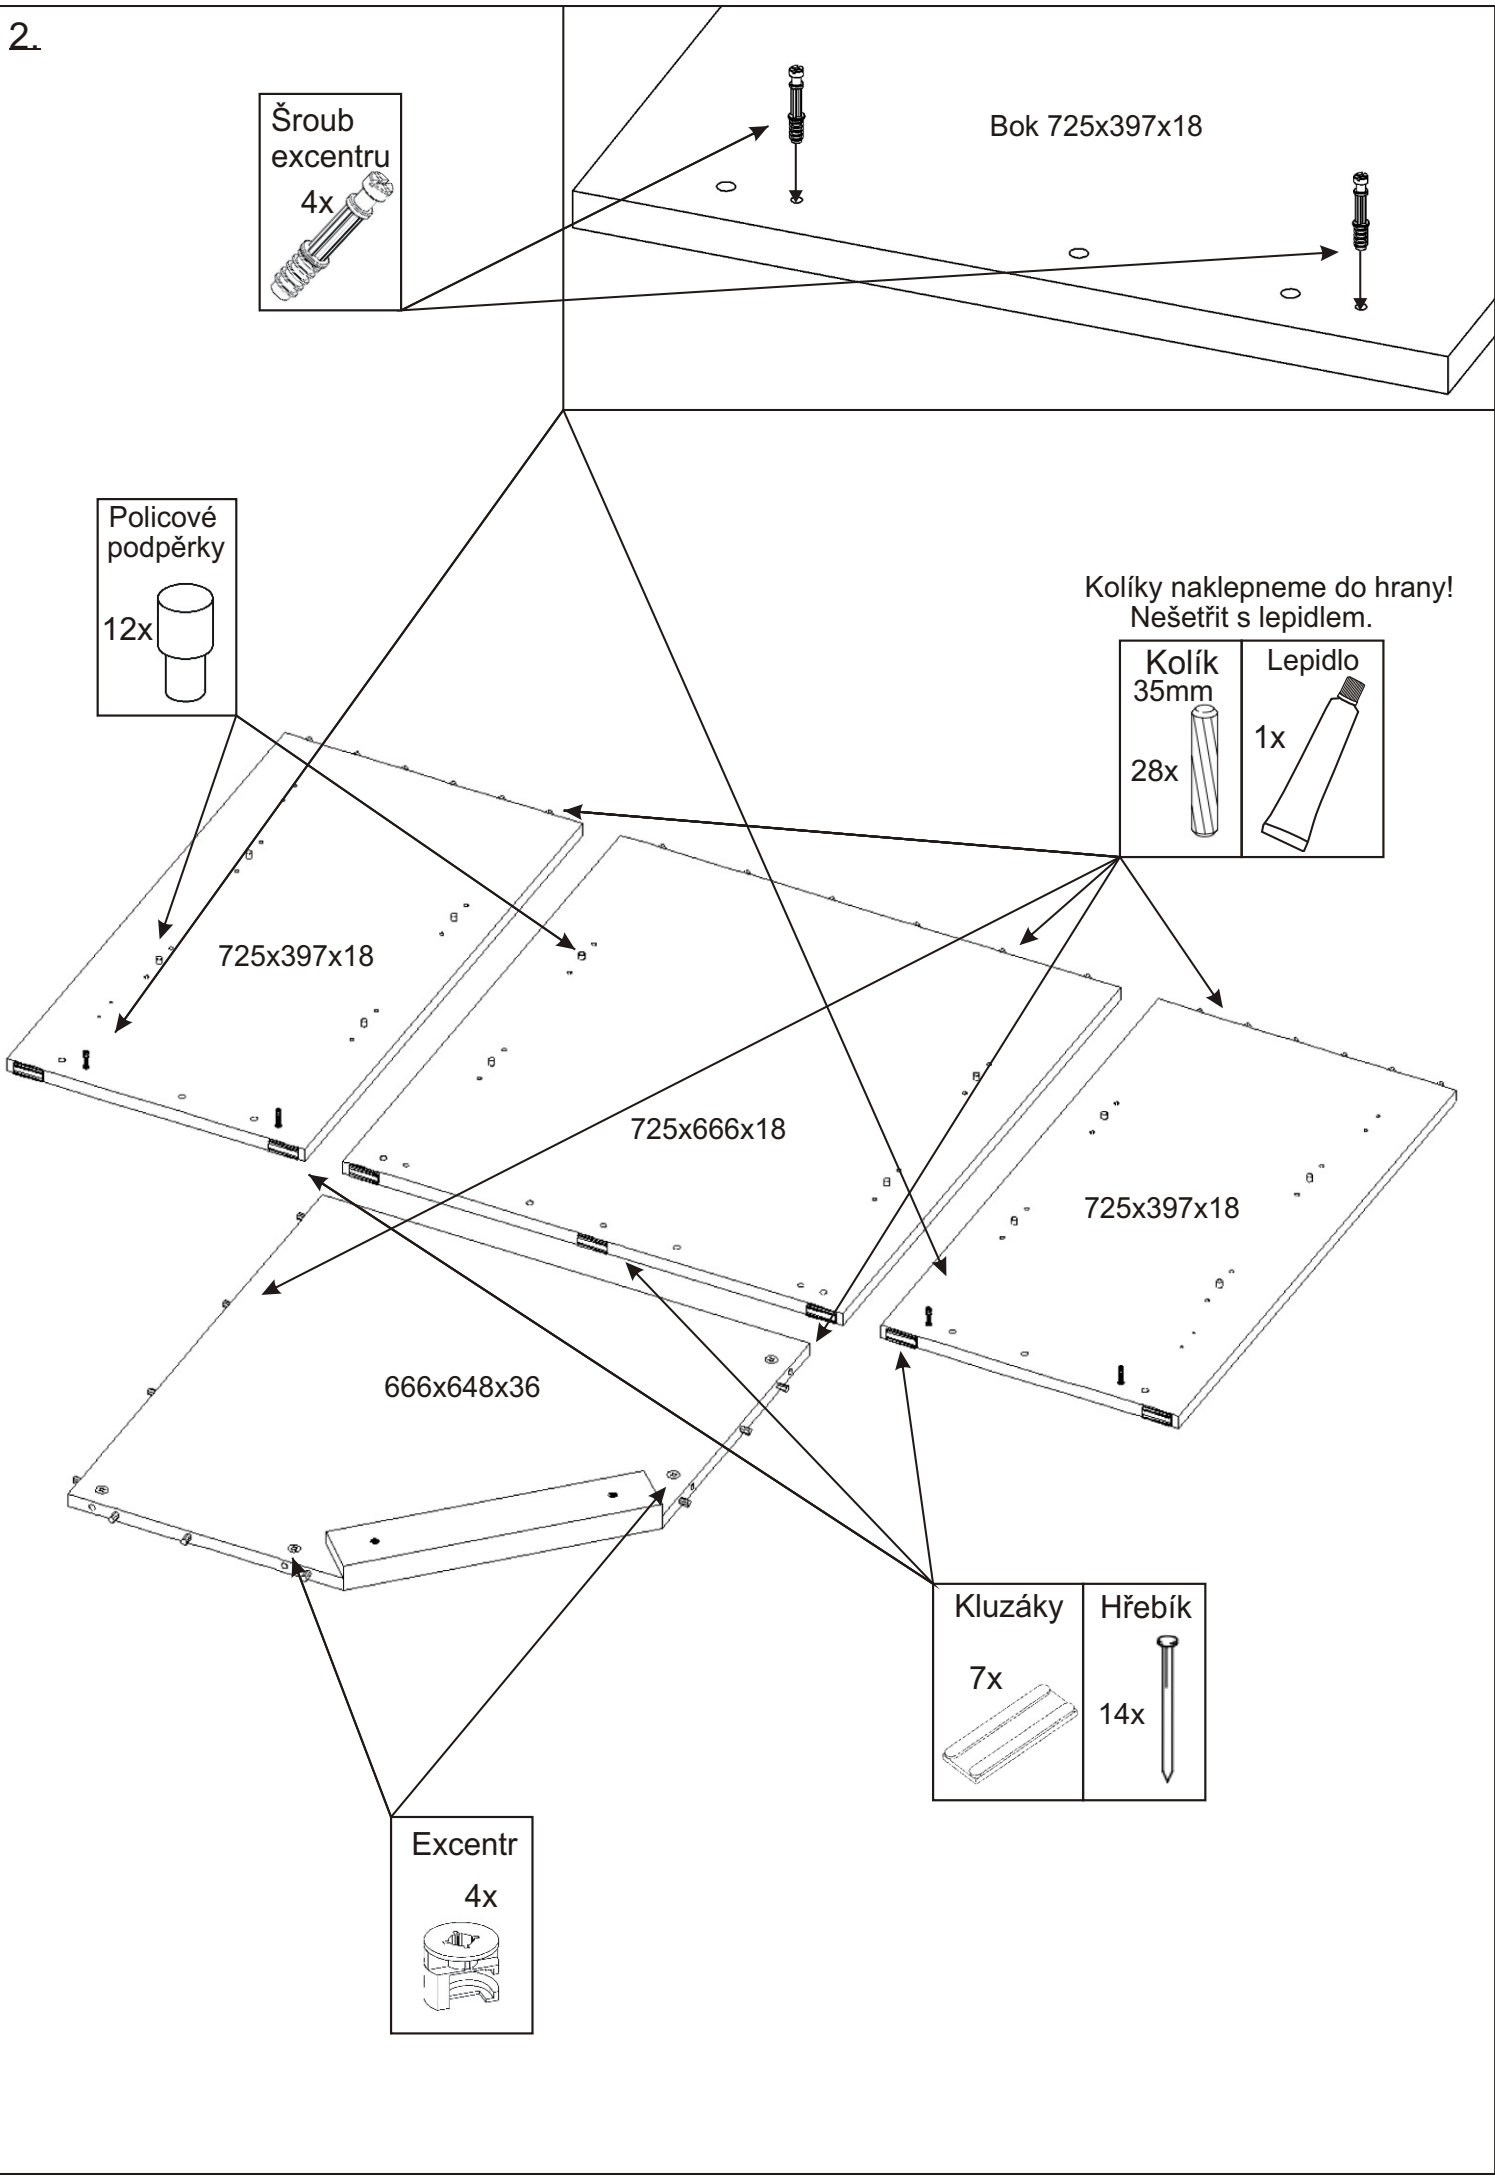

# BETA HIT 8

<b>Zapuštěná úchytka</b> 140mm + šroubky 12mm 2x 1x	<b>Pant 45st</b> s tlumením 2x	<b>Podložka</b> 50x52x5 2x	<b>Hřebík</b> 44x	
<b>Kolík</b> 35mm 28x	<b>Lepidlo</b> 40ml 1x	<b>Vrut 4x16</b> 4x	<b>Vrut 4x20</b> 4x	<b>Konfirmát</b> 50mm 3x
<b>Policové podpěrky</b> 12x	<b>Excentr</b> 4x	<b>Šroub excentru</b> 4x	<b>Kluzáky</b> 7x	

1.

2.

Šroub  
excentru  
4x

Bok 725x397x18

Policové  
podpěrky  
12x

Kolíky naklepeme do hrany!  
Nešetřit s lepidlem.

Kolík 35mm 28x	Lepidlo 1x
----------------------	---------------

3.

4.

5.

Nešetřit s lepidlem.

6.

7.

8.