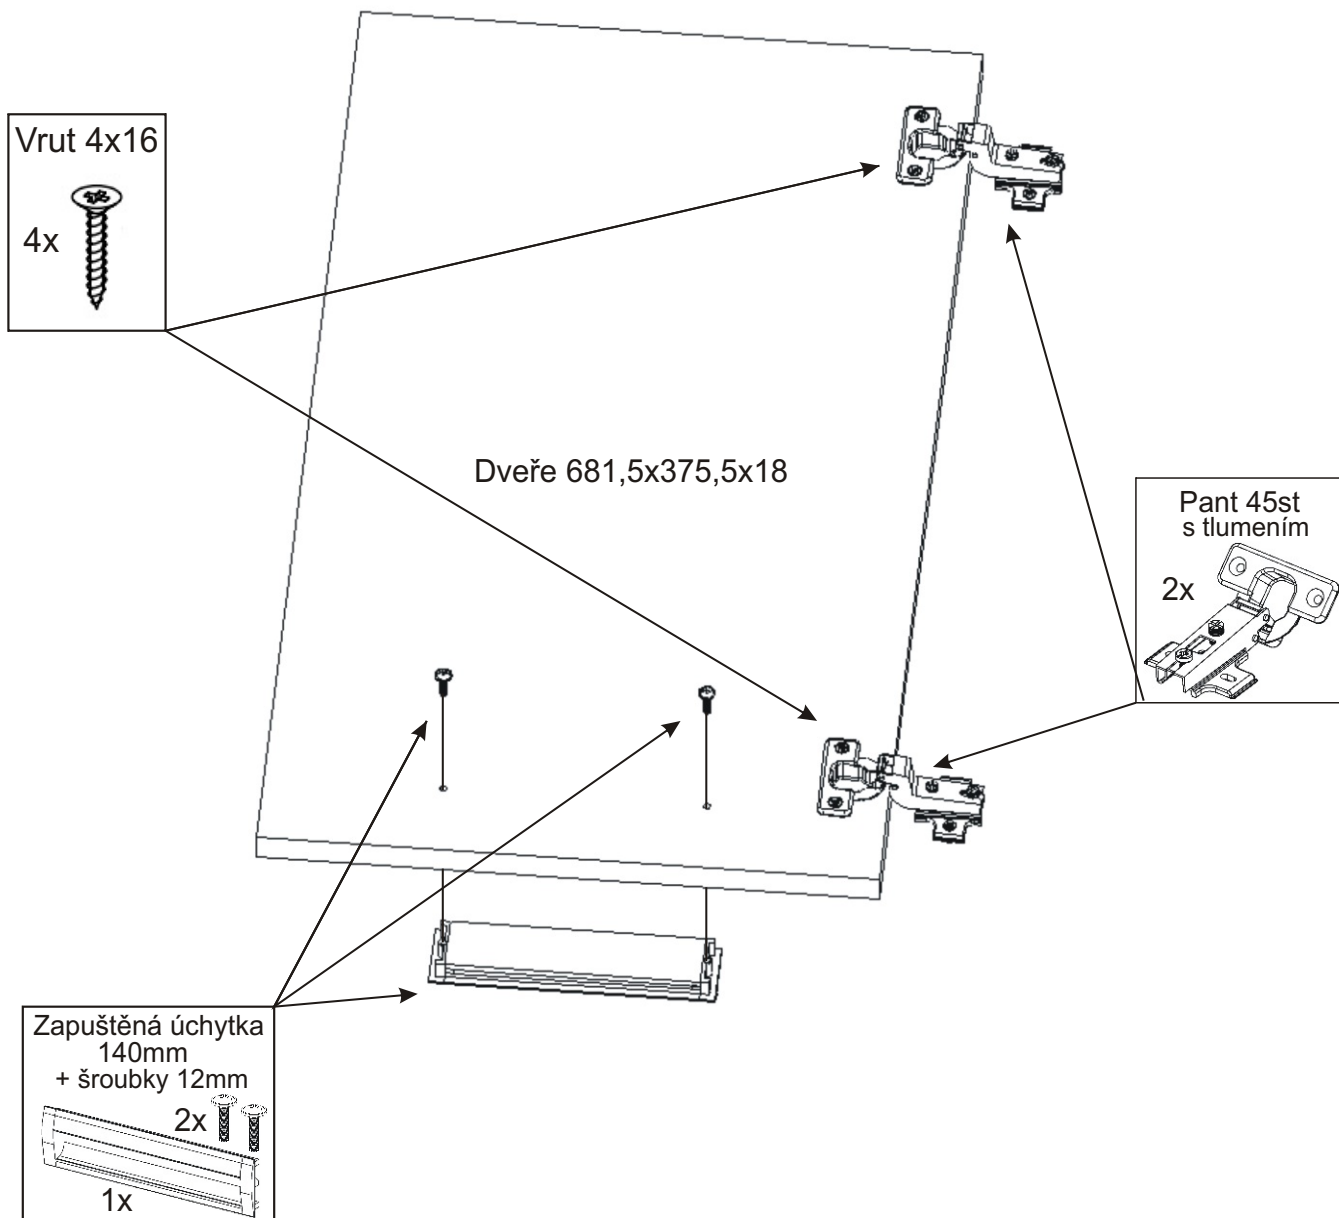

# BETA HIT 8

<b>Zapuštěná úchytka</b> 140mm + šroubky 12mm 2x 1x	<b>Pant 45st</b> s tlumením 2x	<b>Podložka</b> 50x52x5 2x	<b>Hřebík</b> 44x	
<b>Kolík</b> 35mm 28x	<b>Lepidlo</b> 40ml 1x	<b>Vrut 4x16</b> 4x	<b>Vrut 4x20</b> 4x	<b>Konfirmát</b> 50mm 3x
<b>Policové podpěrky</b> 12x	<b>Excentr</b> 4x	<b>Šroub excentru</b> 4x	<b>Kluzáky</b> 7x	

1.

2.

Šroub  
excentru  
4x

Bok 725x397x18

Policové  
podpěrky  
12x

Kolíky naklepeme do hrany!  
Nešetřit s lepidlem.

Kolík 35mm 28x	Lepidlo 1x
----------------------	---------------

3.