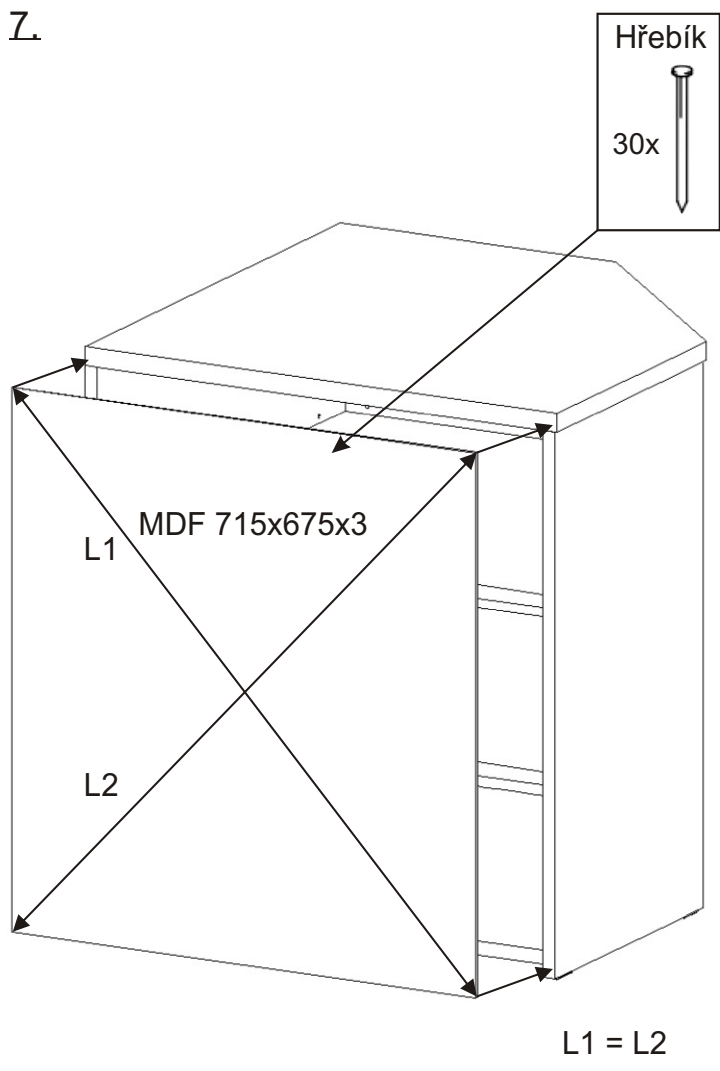

5.

Nešetřit s lepidlem.

6.

7.

8.