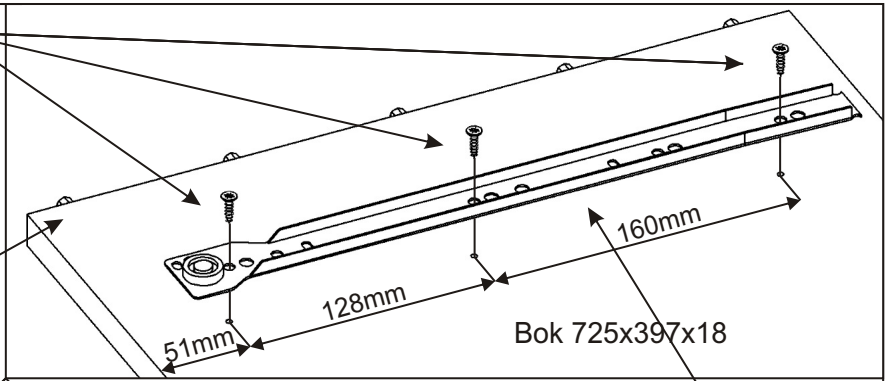

2.

Vrut 4x16

12x

Vložený pant
s tlumením

6x

Zapuštěná úchytka
140mm
+ šroubky 12mm

6x

3x

3.

Kolíky naklepeme do hrany!
Nešetřit s lepidlem.

Policové podpěrky

4x

Bok 725x397x18

Bok 725x397x18

Pojezd 350mm
1 pár

Šroub excentru
4x