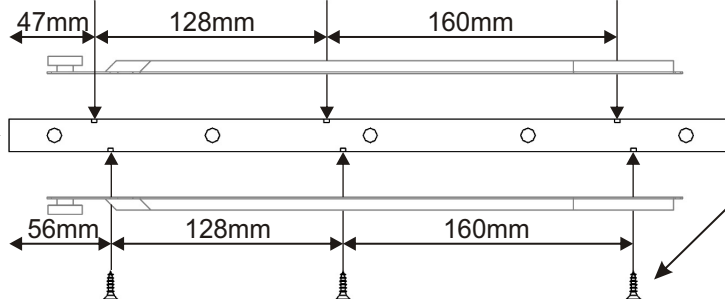

Sokl 1180,5x40x18

Dno 1180,5x395x36

4.

Kolíky naklepeme do hrany!
Nešetřit s lepidlem.

Vzpěra 689x393x18

Pohled shora

Přední oлеpená
hrana

5.

Nešetřit s lepidlem.

Bok 725x397x18

Dno 1180,5x395x36

6.

Půda 1220,5x400x25

Nešetřit s lepidlem.

7.

8.