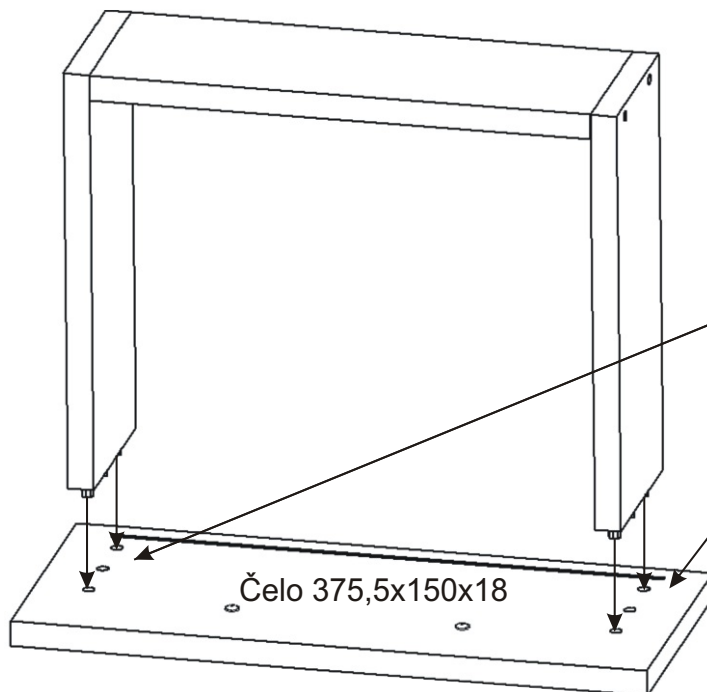

1.3.

Opatrně naklepeme čelo zásuvky, aby nedošlo k poškození.

Nešetřit s lepidlem.

1.4.