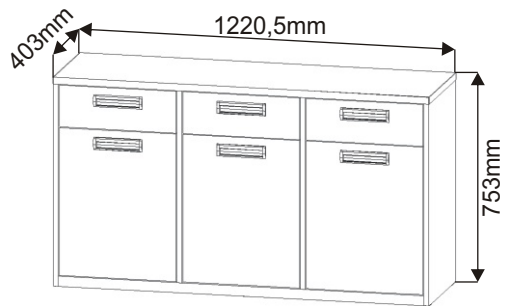

BETA HIT 6

Zapuštěná úchytka 140mm + šroubky 12mm 12x 6x	Pojezd 350mm 3 páry 	Hřebík 100x	Konfirmát 50mm 16x	Policové podpěrky 12x
Kolík 35mm 54x	Lepidlo 20ml 2x	Vrut 3,5x16 30x	Vrut 4x16 30x	Vrut 4x30 4x
Excentr 4x	Šroub excentru 4x	Kluzáky 6x	Vložený pant s tlumením 6x	

Sokl 1180,5x40x18

Dno 1180,5x395x36

4.

Kolíky naklepeme do hrany!
Nešetřit s lepidlem.

Vzpěra 689x393x18

Pohled shora

Přední oлеpená
hrana

5.