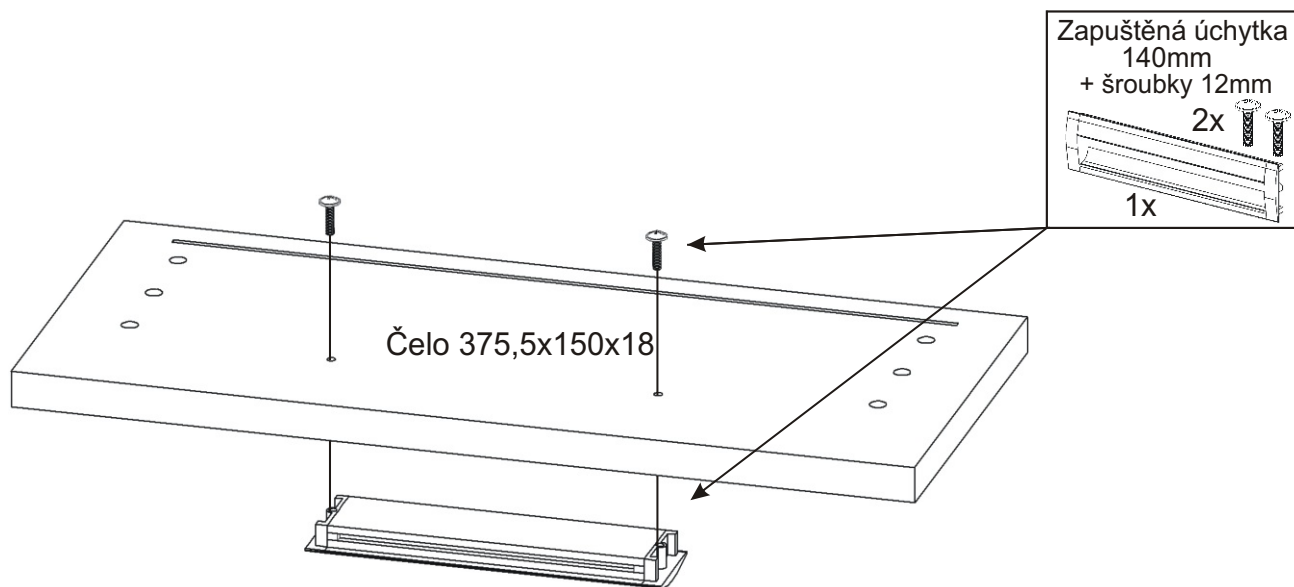

BETA HIT 6

Zapuštěná úchytka 140mm + šroubky 12mm 12x 6x	Pojezd 350mm 3 páry 	Hřebík 100x	Konfirmát 50mm 16x	Policové podpěrky 12x
Kolík 35mm 54x	Lepidlo 20ml 2x	Vrut 3,5x16 30x	Vrut 4x16 30x	Vrut 4x30 4x
Excentr 4x	Šroub excentru 4x	Kluzáky 6x	Vložený pant s tlumením 6x	

1.1. Montáž zásuvky 3ks

1.2.

Kolíky naklepeme do hrany!
Nešetřit s lepidlem.