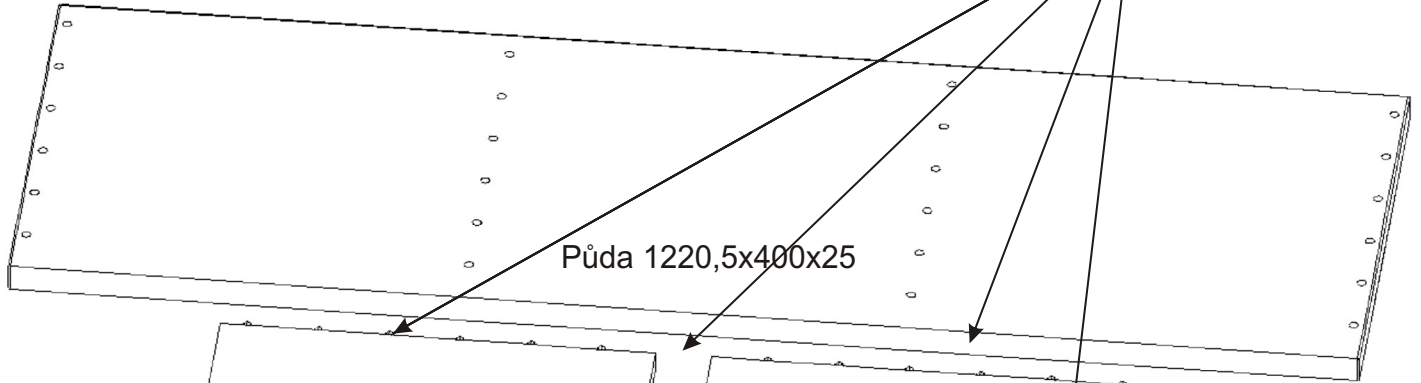

Sokl 1180,5x40x18

Dno 1180,5x395x36

4.

Kolíky naklepeme do hrany!
Nešetřit s lepidlem.

Vzpěra 689x393x18

Pohled shora

Přední oлеpená
hrana

5.