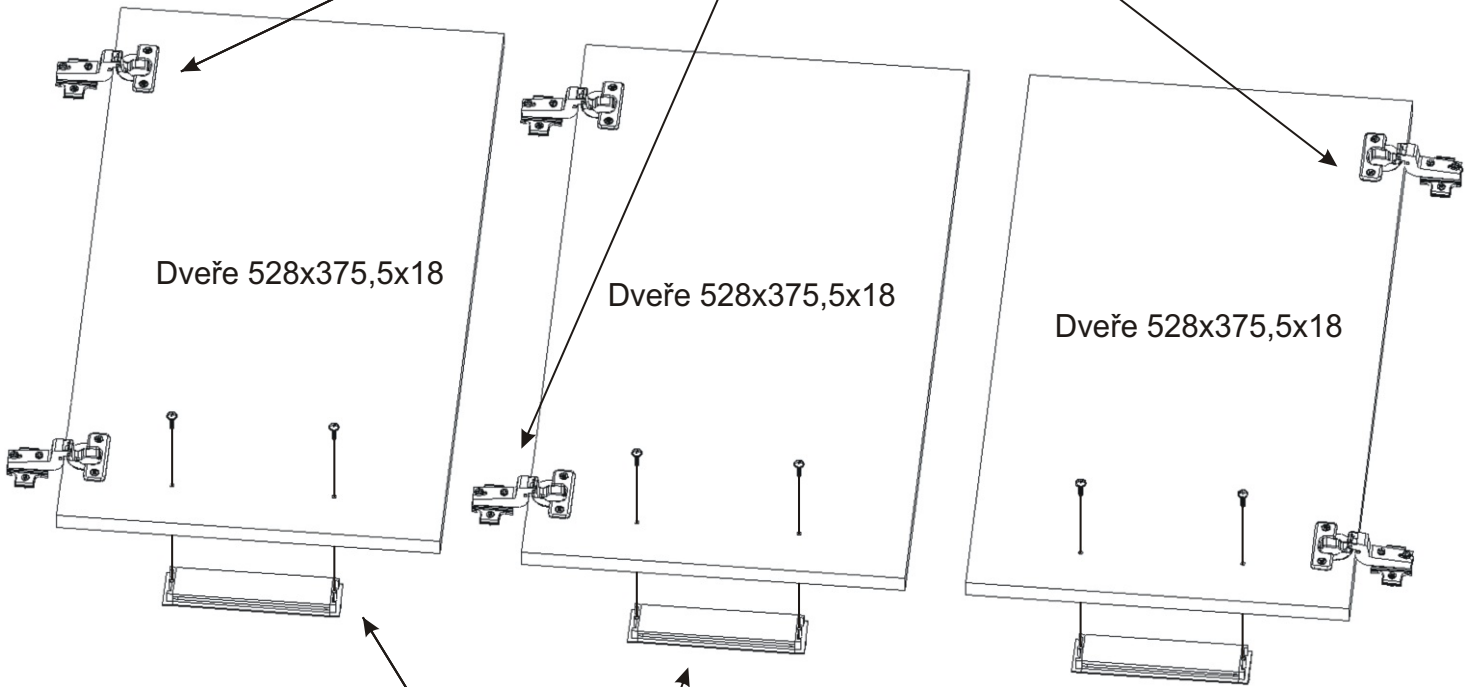

2.

Vrut 4x16

12x

Vložený pant
s tlumením

6x

Zapuštěná úchytka
140mm
+ šroubky 12mm

6x

3x

3.

Kolíky naklepeme do hrany!
Nešetřit s lepidlem.

Policové podpěrky

4x

Bok 725x397x18

Bok 725x397x18

Pojezd 350mm
1 pár

Šroub excentru
4x

Sokl 1180,5x40x18

Dno 1180,5x395x36

4.

Kolíky naklepeme do hrany!
Nešetřit s lepidlem.

Vzpěra 689x393x18

Pohled shora

Přední oлеpená
hrana

5.