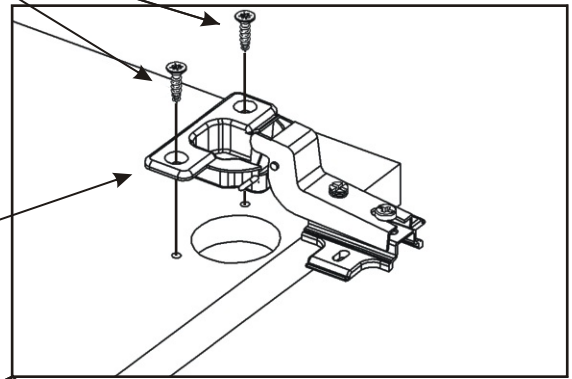

2.

Vrut 4x16

12x

Vložený pant
s tlumením

6x

Zapuštěná úchytka
140mm
+ šroubky 12mm

6x

3x