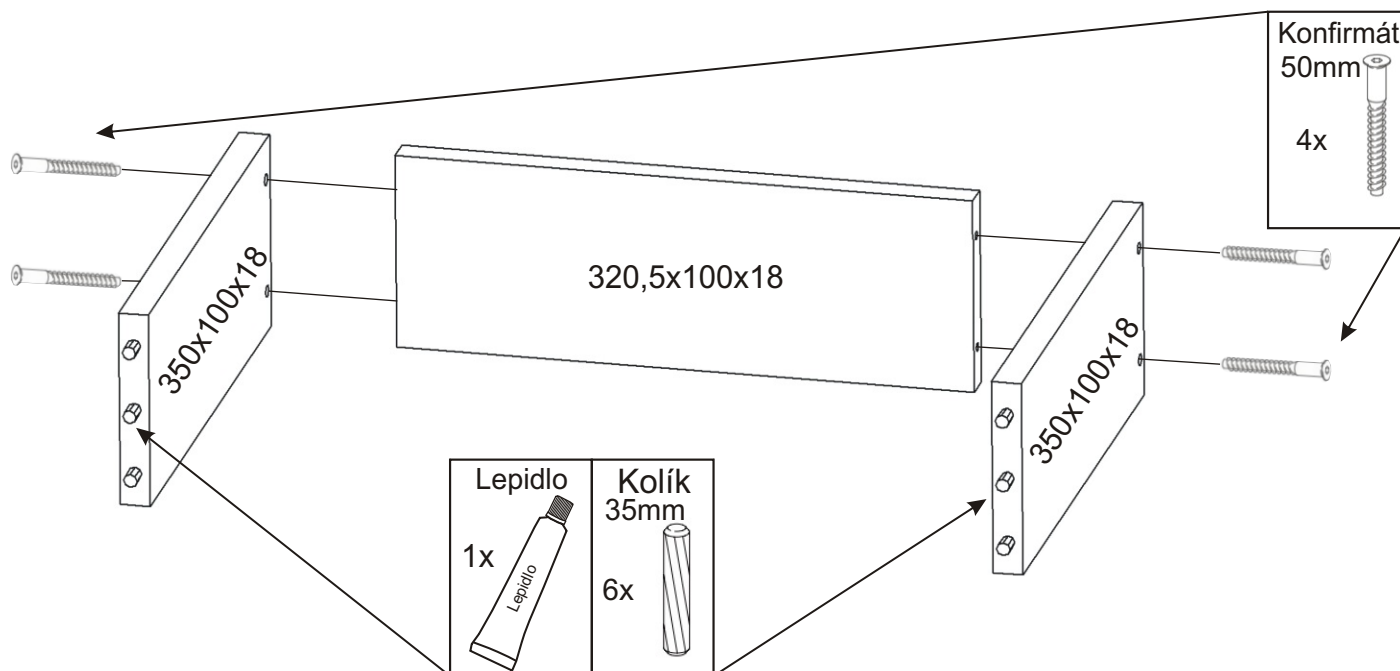

1.2.

Kolíky naklepeme do hrany!
Nešetřit s lepidlem.