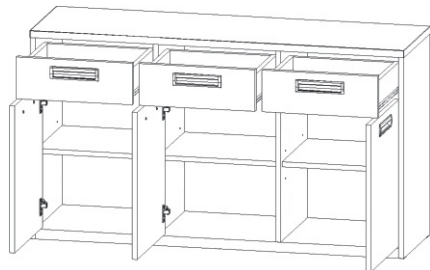

BETA HIT 6

Zapuštěná úchytka 140mm + šroubky 12mm 12x 6x	Pojezd 350mm 3 páry 	Hřebík 100x	Konfirmát 50mm 16x	Policové podpěrky 12x
Kolík 35mm 54x	Lepidlo 20ml 2x	Vrut 3,5x16 30x	Vrut 4x16 30x	Vrut 4x30 4x
Excentr 4x	Šroub excentru 4x	Kluzáky 6x	Vložený pant s tlumením 6x	