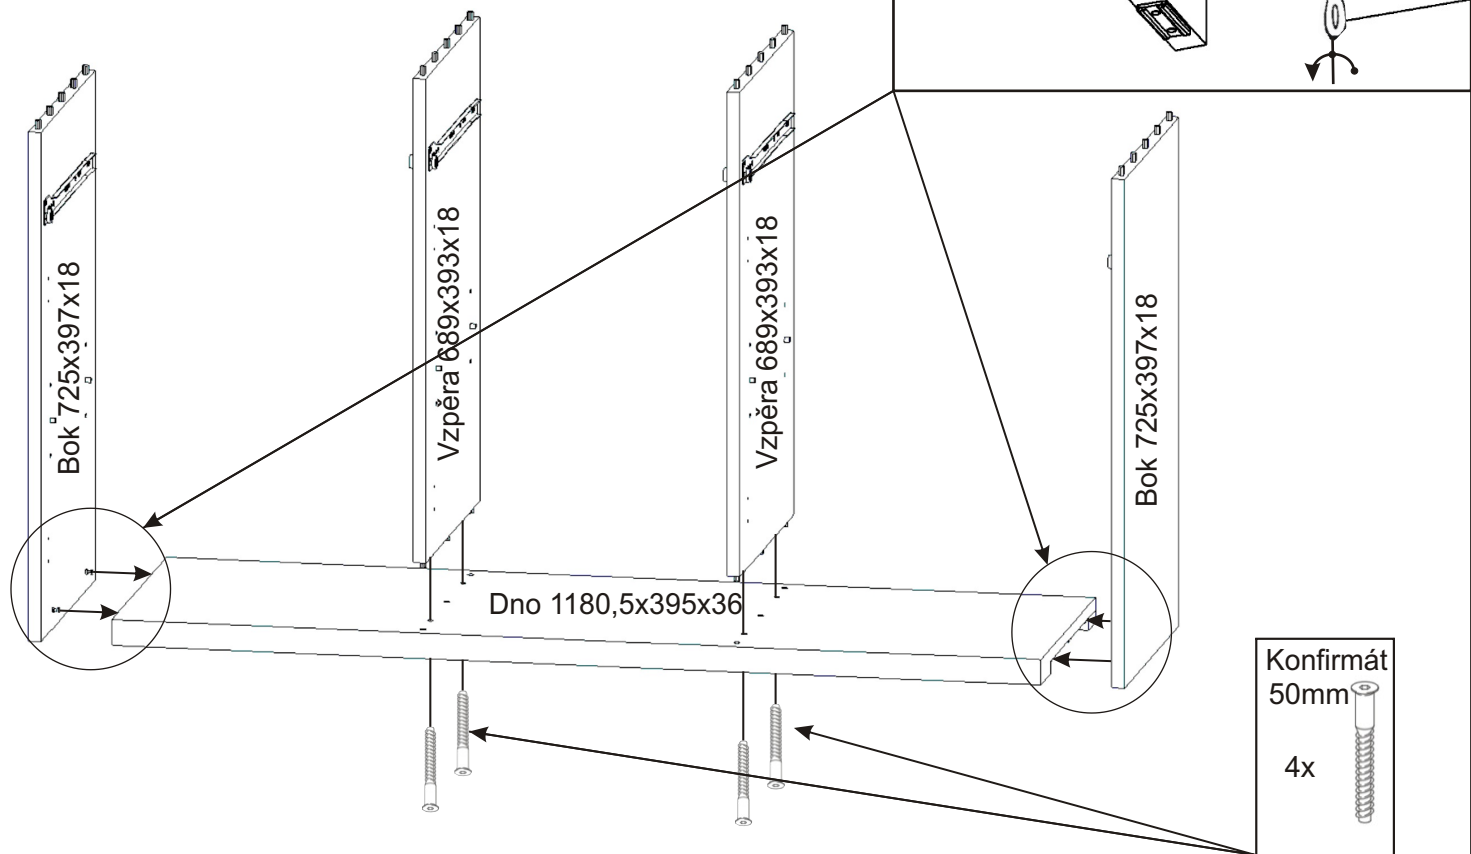

Sokl 1180,5x40x18

Dno 1180,5x395x36

4.

Kolíky naklepeme do hrany!
Nešetřit s lepidlem.

Vzpěra 689x393x18

Pohled shora

Přední oлеpená
hrana

5.

Nešetřit s lepidlem.

Bok 725x397x18

Dno 1180,5x395x36

6.

Půda 1220,5x400x25

Nešetřit s lepidlem.

7.

8.