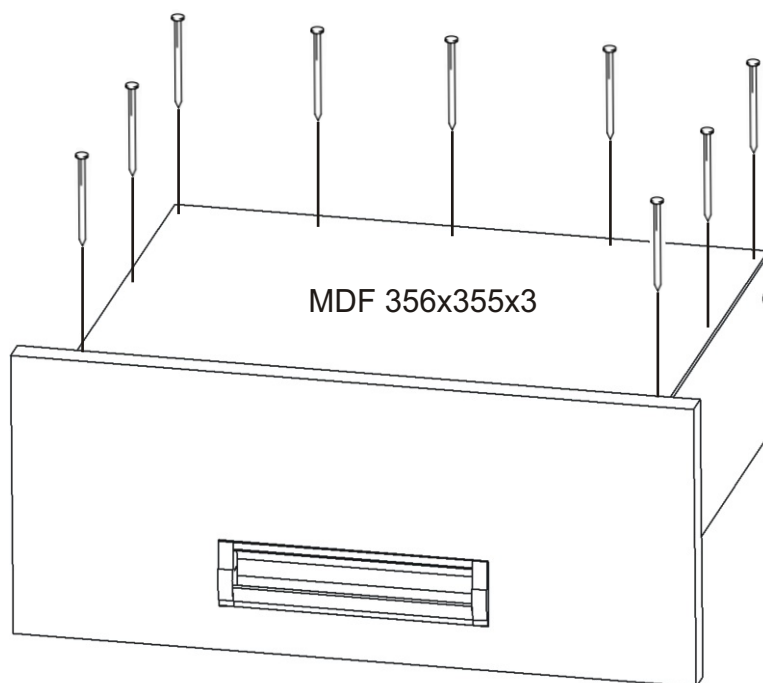

1.3.

Opatrně naklepeme čelo zásuvky, aby nedošlo k poškození.

Nešetřit s lepidlem.

1.4.

1.5.