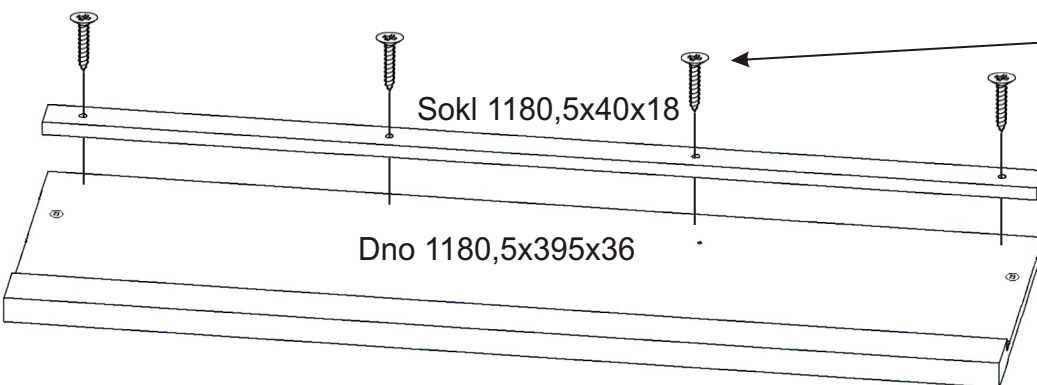

Sokl 1180,5x40x18

Dno 1180,5x395x36

4.

Kolíky naklepeme do hrany!
Nešetřit s lepidlem.

Vzpěra 689x393x18

Pohled shora

Přední oлеpená
hrana

5.