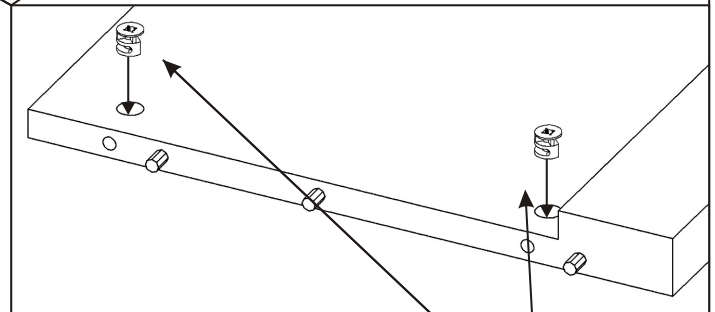

Policové podpěrky

4x

Bok 725x397x18

Bok 725x397x18

Pojezd 350mm
1 pár

Šroub excentru
4x

Dno 1180,5x395x36

Kluzáky

6x

Hřebík