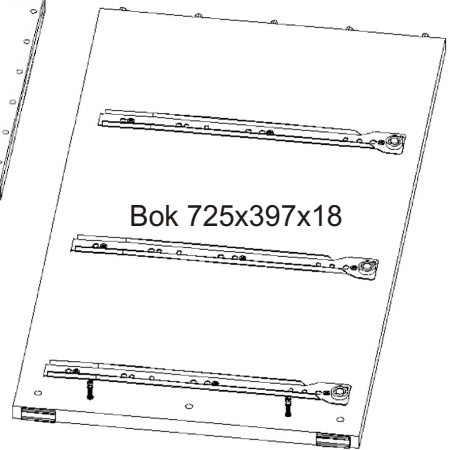

Vrut
3,5x16
18x

Kolíky naklepeme do hrany!
Nešetřit s lepidlem.

Kolík
35mm
18x

Lepidlo
1x

Šroub
excentru
4x

Pojezd 350mm
3 páry

Kluzáky
4x

Hřebík
8x