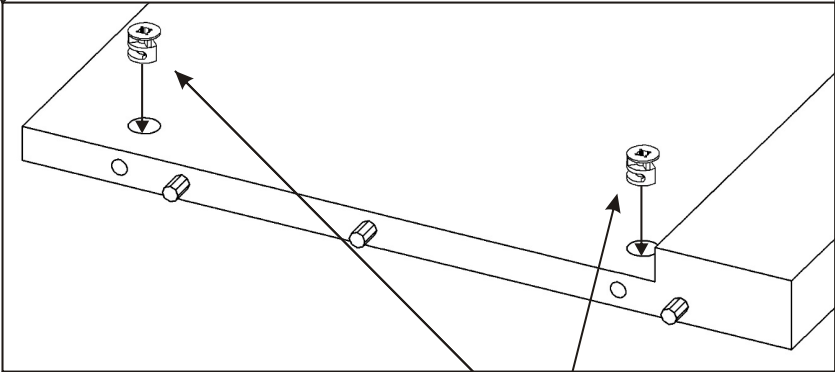

Vrut
3,5x16
18x

Kolíky naklepeme do hrany!
Nešetřit s lepidlem.

Kolík
35mm
18x

Lepidlo
1x

Šroub
excentru
4x

Pojezd 350mm
3 páry

Kluzáky
4x

Hřebík
8x