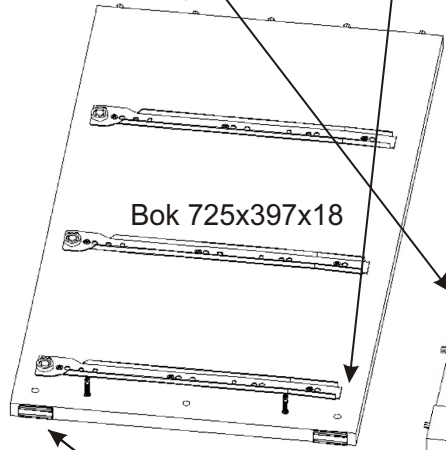

Vrut
3,5x16
18x

Kolíky naklepeme do hrany!
Nešetřit s lepidlem.

Kolík
35mm
18x

Lepidlo
1x

Šroub
excentru
4x

Pojezd 350mm
3 páry

Kluzáky
4x

Hřebík
8x