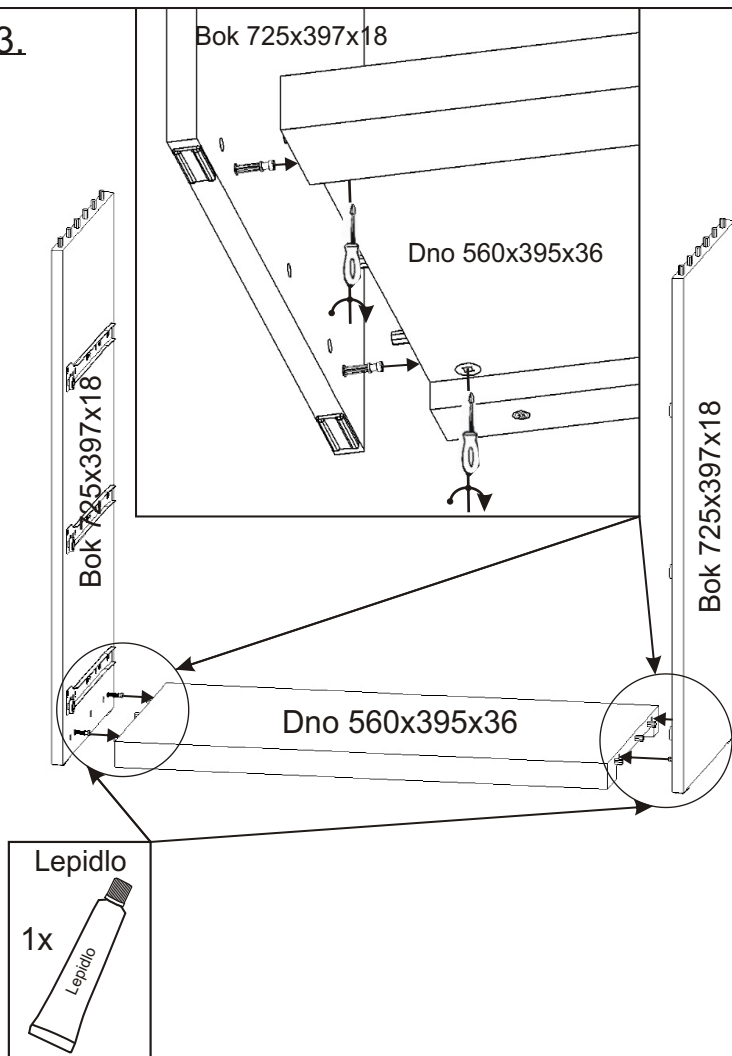

BETA HIT 4

Zapuštěná úchytka 140mm + šroubky 12mm 6x 3x	Pojezd 350mm 3 páry	Hřebík 70x	H lišta 688mm 1x
Konfirmát 50mm 12x	Excentr 4x	Šroub excentru 4x	Kluzáky 4x
Kolík 35mm 42x	Lepidlo 40ml 1x	Vrut 3,5x16 36x	Vrut 4x30 3x

Vrut
3,5x16
18x

Kolíky naklepeme do hrany!
Nešetřit s lepidlem.

Kolík
35mm
18x

Lepidlo
1x

Šroub
excentru
4x

Pojezd 350mm
3 páry

Kluzáky
4x

Hřebík
8x

Vrut
4x30
3x

Excentr
4x

3.

4.

5.

6.