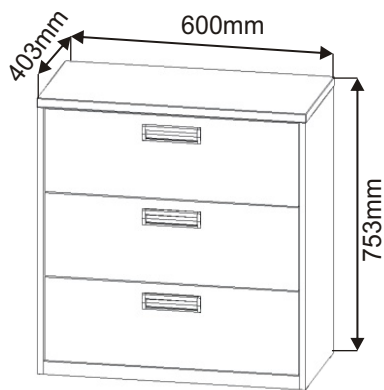

BETA HIT 4

Zapuštěná úchytka 140mm + šroubky 12mm 6x 3x	Pojezd 350mm 3 páry	Hřebík 70x	H lišta 688mm 1x
Konfirmát 50mm 12x	Excentr 4x	Šroub excentru 4x	Kluzáky 4x
Kolík 35mm 42x	Lepidlo 40ml 1x	Vrut 3,5x16 36x	Vrut 4x30 3x