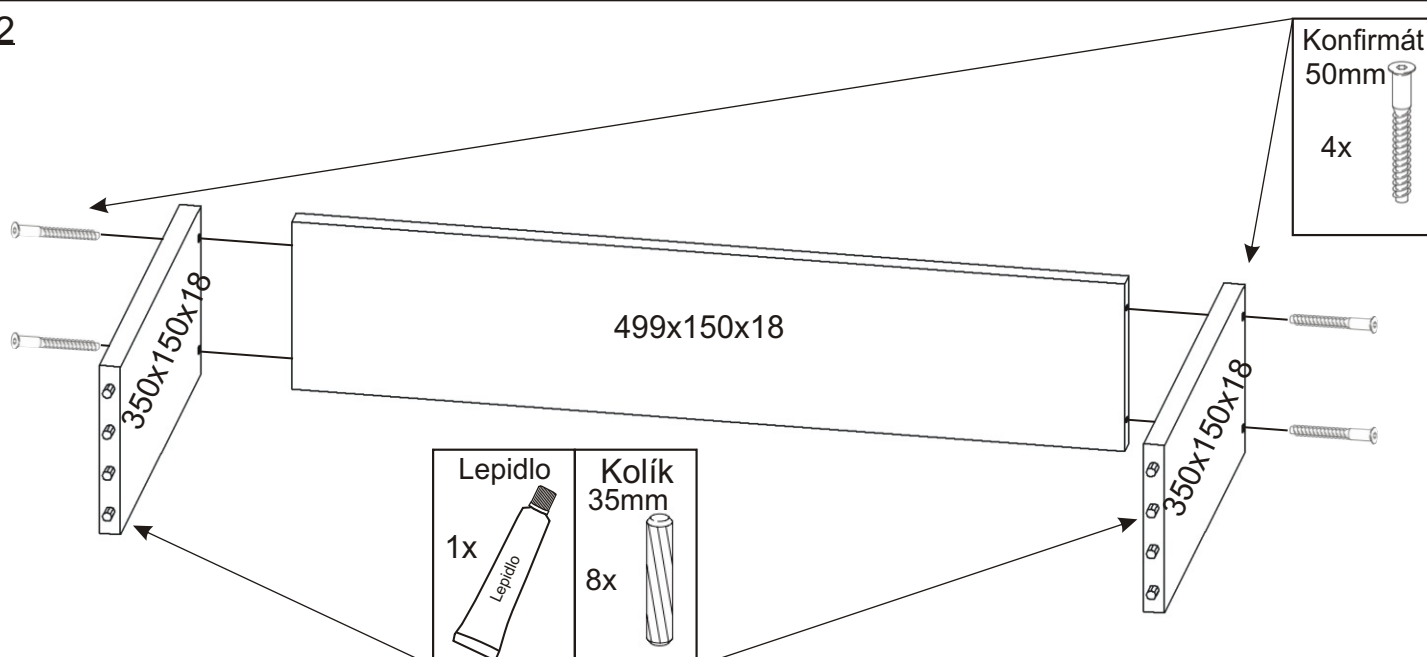

BETA HIT 4

Zapuštěná úchytka 140mm + šroubky 12mm 6x 3x	Pojezd 350mm 3 páry	Hřebík 70x	H lišta 688mm 1x
Konfirmát 50mm 12x	Excentr 4x	Šroub excentru 4x	Kluzáky 4x
Kolík 35mm 42x	Lepidlo 40ml 1x	Vrut 3,5x16 36x	Vrut 4x30 3x

1.1. Montáž zásuvky 3ks

1.2

Kolíky naklepeme do hrany!
Nešetřit s lepidlem.

1.3.

Opatrně naklepeme čelo zásuvky, aby nedošlo k poškození.

1.4.

1.5.

2.

Vrut
3,5x16
18x

Kolíky naklepeme do hrany!
Nešetřit s lepidlem.

Kolík
35mm
18x

Lepidlo
1x

Šroub
excentru
4x

Pojezd 350mm
3 páry

Kluzáky
4x

Hřebík
8x

Vrut
4x30
3x

Excentr
4x

3.

4.

5.

6.