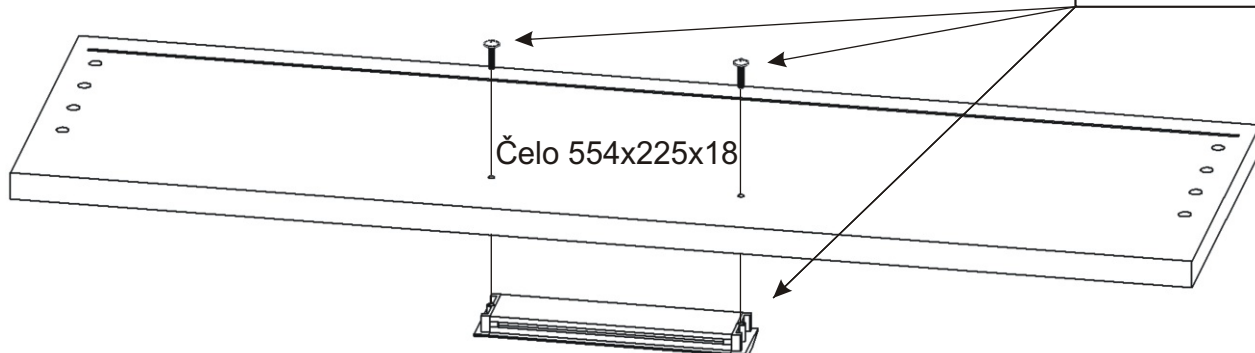

BETA HIT 4

Zapuštěná úchytka 140mm + šroubky 12mm 6x 3x	Pojezd 350mm 3 páry	Hřebík 70x	H lišta 688mm 1x
Konfirmát 50mm 12x	Excentr 4x	Šroub excentru 4x	Kluzáky 4x
Kolík 35mm 42x	Lepidlo 40ml 1x	Vrut 3,5x16 36x	Vrut 4x30 3x

1.1. Montáž zásuvky 3ks

1.2

Kolíky naklepeme do hrany!
Nešetřit s lepidlem.

1.3.

Opatrně naklepeme čelo zásuvky, aby nedošlo k poškození.

1.4.

1.5.

2.

Vrut
3,5x16
18x

Kolíky naklepeme do hrany!
Nešetřit s lepidlem.

Kolík
35mm
18x

Lepidlo
1x

Šroub
excentru
4x

Pojezd 350mm
3 páry

Kluzáky
4x

Hřebík
8x