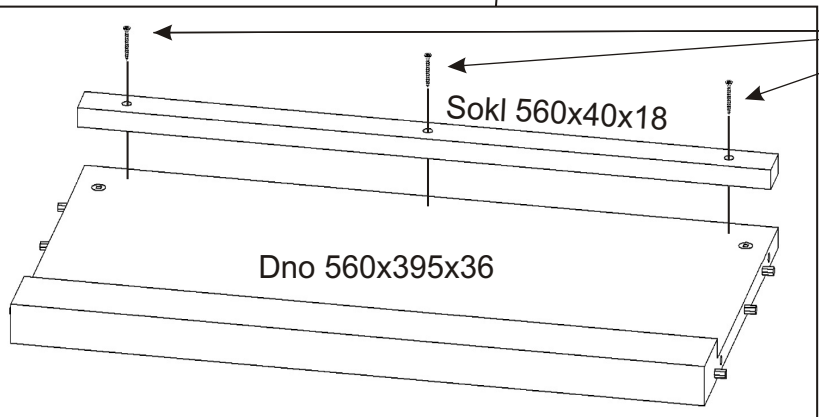

Vrut
3,5x16
18x

Kolíky naklepeme do hrany!
Nešetřit s lepidlem.

Kolík
35mm
18x

Lepidlo
1x

Šroub
excentru
4x

Pojezd 350mm
3 páry

Kluzáky
4x

Hřebík
8x