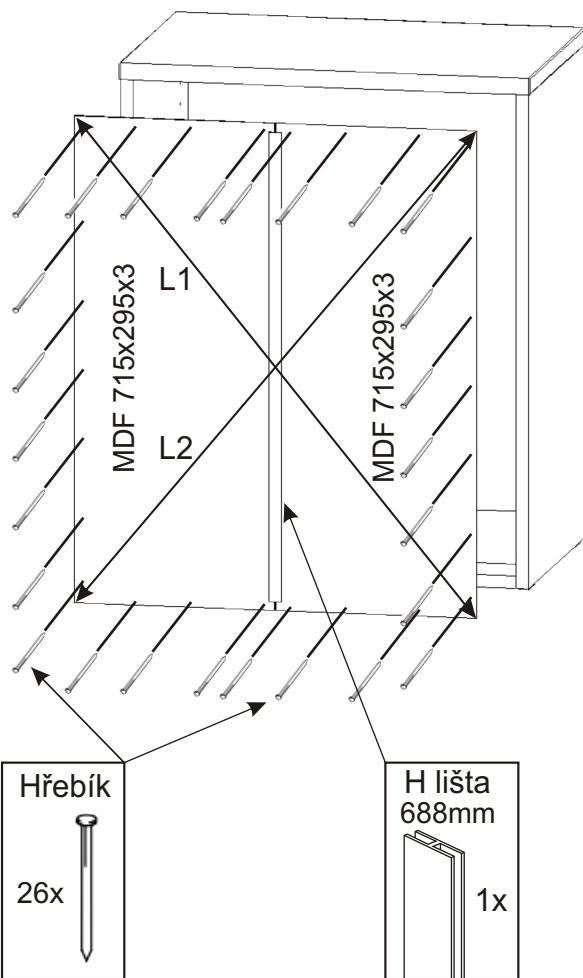

BETA HIT 4

Zapuštěná úchytka 140mm + šroubky 12mm 6x 3x	Pojezd 350mm 3 páry	Hřebík 70x	H lišta 688mm 1x
Konfirmát 50mm 12x	Excentr 4x	Šroub excentru 4x	Kluzáky 4x
Kolík 35mm 42x	Lepidlo 40ml 1x	Vrut 3,5x16 36x	Vrut 4x30 3x

Vrut
3,5x16
18x

Kolíky naklepeme do hrany!
Nešetřit s lepidlem.

Kolík
35mm
18x

Lepidlo
1x

Šroub
excentru
4x

Pojezd 350mm
3 páry

Kluzáky
4x

Hřebík
8x

Vrut
4x30
3x

Excentr
4x

3.

4.

5.

6.