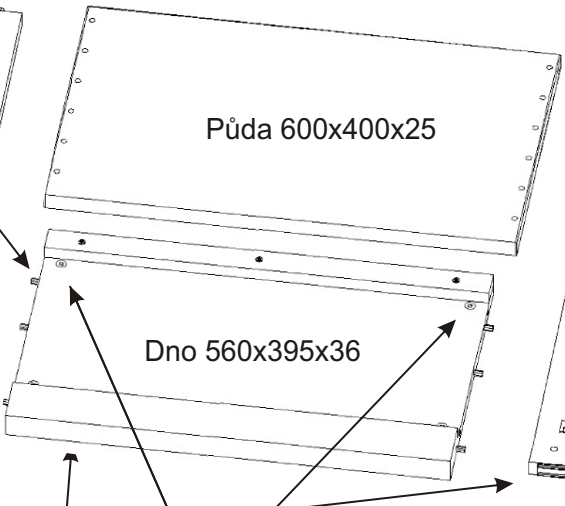

Vrut
3,5x16
18x

Kolíky naklepeme do hrany!
Nešetřit s lepidlem.

Kolík
35mm
18x

Lepidlo
1x

Šroub
excentru
4x

Pojezd 350mm
3 páry

Kluzáky
4x

Hřebík
8x

Vrut
4x30
3x

Excentr
4x

3.

4.

5.

6.