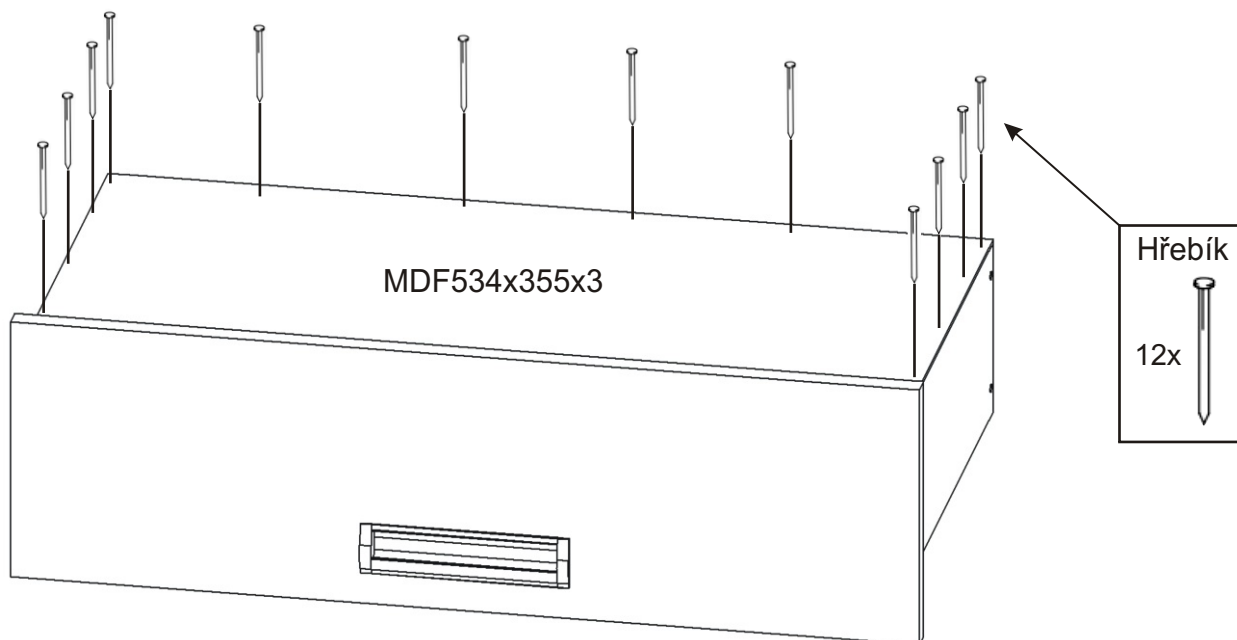

BETA HIT 4

Zapuštěná úchytka 140mm + šroubky 12mm 6x 3x	Pojezd 350mm 3 páry	Hřebík 70x	H lišta 688mm 1x
Konfirmát 50mm 12x	Excentr 4x	Šroub excentru 4x	Kluzáky 4x
Kolík 35mm 42x	Lepidlo 40ml 1x	Vrut 3,5x16 36x	Vrut 4x30 3x

1.1. Montáž zásuvky 3ks

1.2

Kolíky naklepeme do hrany!
Nešetřit s lepidlem.

1.3.

Opatrně naklepeme čelo zásuvky, aby nedošlo k poškození.

1.4.

1.5.

2.

Vrut
3,5x16
18x

Kolíky naklepeme do hrany!
Nešetřit s lepidlem.

Kolík
35mm
18x

Lepidlo
1x

Šroub
excentru
4x

Pojezd 350mm
3 páry

Kluzáky
4x

Hřebík
8x