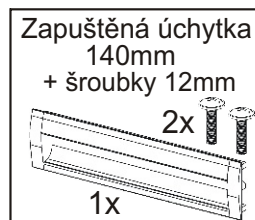

BETA HIT 4

Zapuštěná úchytka 140mm + šroubky 12mm 6x 3x	Pojezd 350mm 3 páry	Hřebík 70x	H lišta 688mm 1x
Konfirmát 50mm 12x	Excentr 4x	Šroub excentru 4x	Kluzáky 4x
Kolík 35mm 42x	Lepidlo 40ml 1x	Vrut 3,5x16 36x	Vrut 4x30 3x

1.1. Montáž zásuvky 3ks

1.2

Kolíky naklepeme do hrany!
Nešetřit s lepidlem.