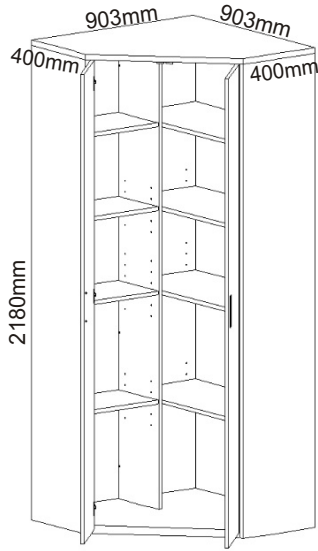

BETA HIT 35 ROHOVÁ

Kolík 35mm 12x	Lepidlo 40ml 1x	Hřebík 120x	Vrut 3,5x16 4x	Vrut 4x16 24x	Vrut 4x30 4x
Zapuštěná úchytka 140mm + šroubky 12mm 4x 2x		Spojovací excentr velký 12x 12x	Spojovací excentr malý 14x 14x		
Pant 45st s tlumením 6x	Zarážka dveří 2x	Policové podpěrky 27x	Konfirmát 50mm + krytka 7x 4x	H lišta 2119mm 1x	

1.

3.

Vrut 4x16

12x

Pant 45st
s tlumením

6x

Zapuštěná úchytka
140mm
+ šroubky 12mm

4x