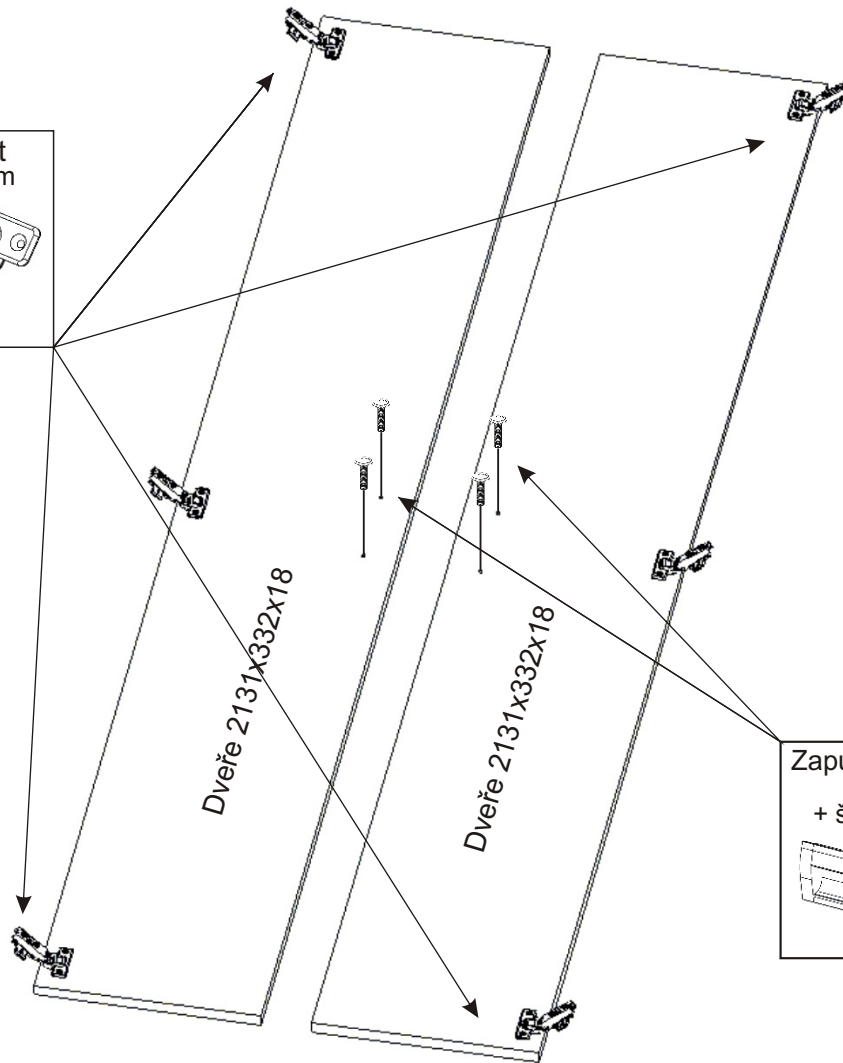

BETA HIT 35 ROHOVÁ

Kolík 35mm 12x	Lepidlo 40ml 1x	Hřebík 120x	Vrut 3,5x16 4x	Vrut 4x16 24x	Vrut 4x30 4x
Zapuštěná úchytka 140mm + šroubky 12mm 4x 2x		Spojovací excentr velký 12x 12x	Spojovací excentr malý 14x 14x		
Pant 45st s tlumením 6x	Zarážka dveří 2x	Policové podpěrky 27x	Konfirmát 50mm + krytka 7x 4x	H lišta 2119mm 1x	

1.

3.

Vrut 4x16

12x

Pant 45st
s tlumením

6x

Zapuštěná úchytka
140mm
+ šroubky 12mm

4x

2x

4.

Pro případnou pozdější demontáž šatní skříně,
není potřeba použít lepidlo.

5.

6.

7.

8.

9.