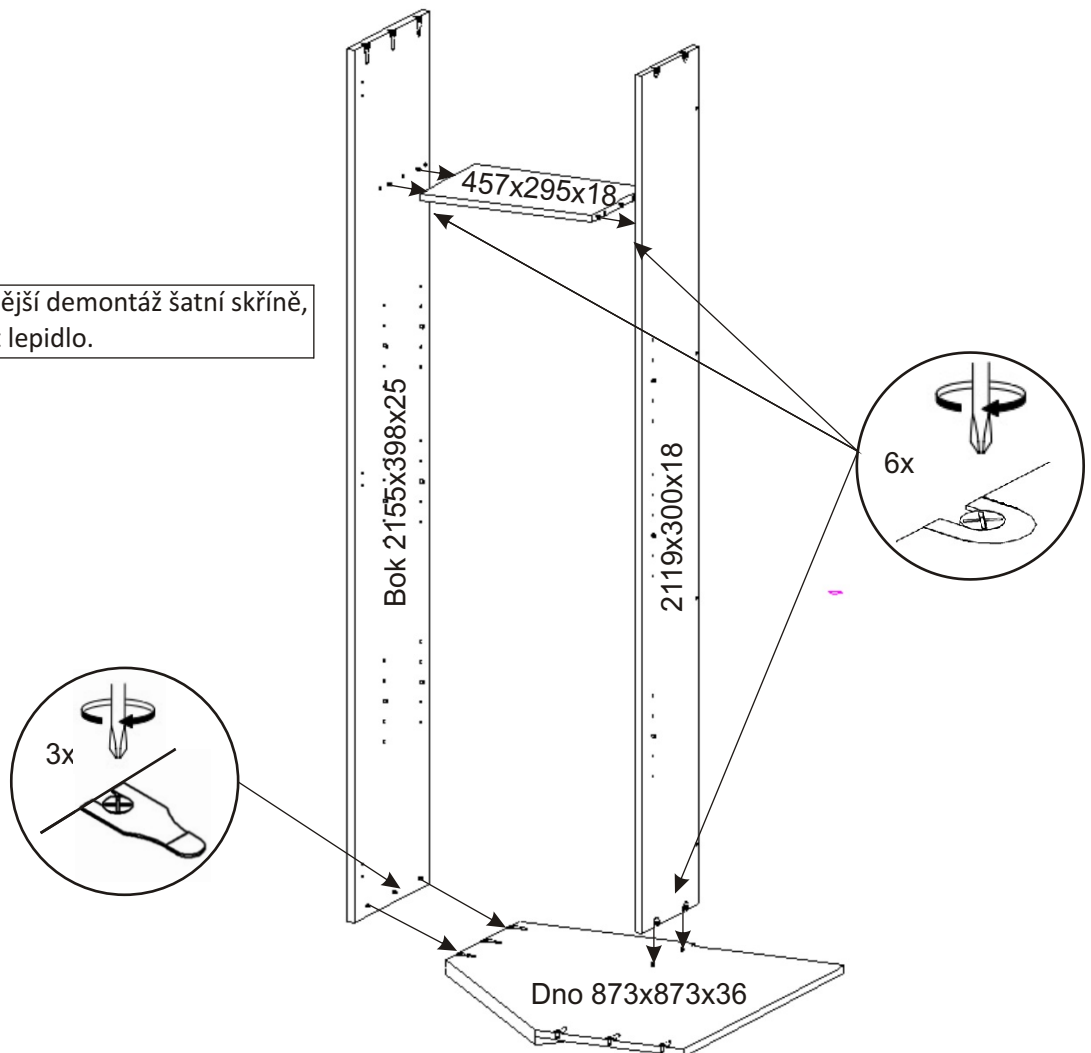

BETA HIT 35 ROHOVÁ

Kolík 35mm 12x	Lepidlo 40ml 1x	Hřebík 120x	Vrut 3,5x16 4x	Vrut 4x16 24x	Vrut 4x30 4x
Zapuštěná úchytka 140mm + šroubky 12mm 4x 2x		Spojovací excentr velký 12x 12x	Spojovací excentr malý 14x 14x		
Pant 45st s tlumením 6x	Zarážka dveří 2x	Policové podpěrky 27x	Konfirmát 50mm + krytka 7x 4x	H lišta 2119mm 1x	

1.

3.

Vrut 4x16

12x

Pant 45st
s tlumením

6x

Zapuštěná úchytka
140mm
+ šroubky 12mm

4x

2x

4.

Pro případnou pozdější demontáž šatní skříně,
není potřeba použít lepidlo.

5.

6.

7.

8.

9.