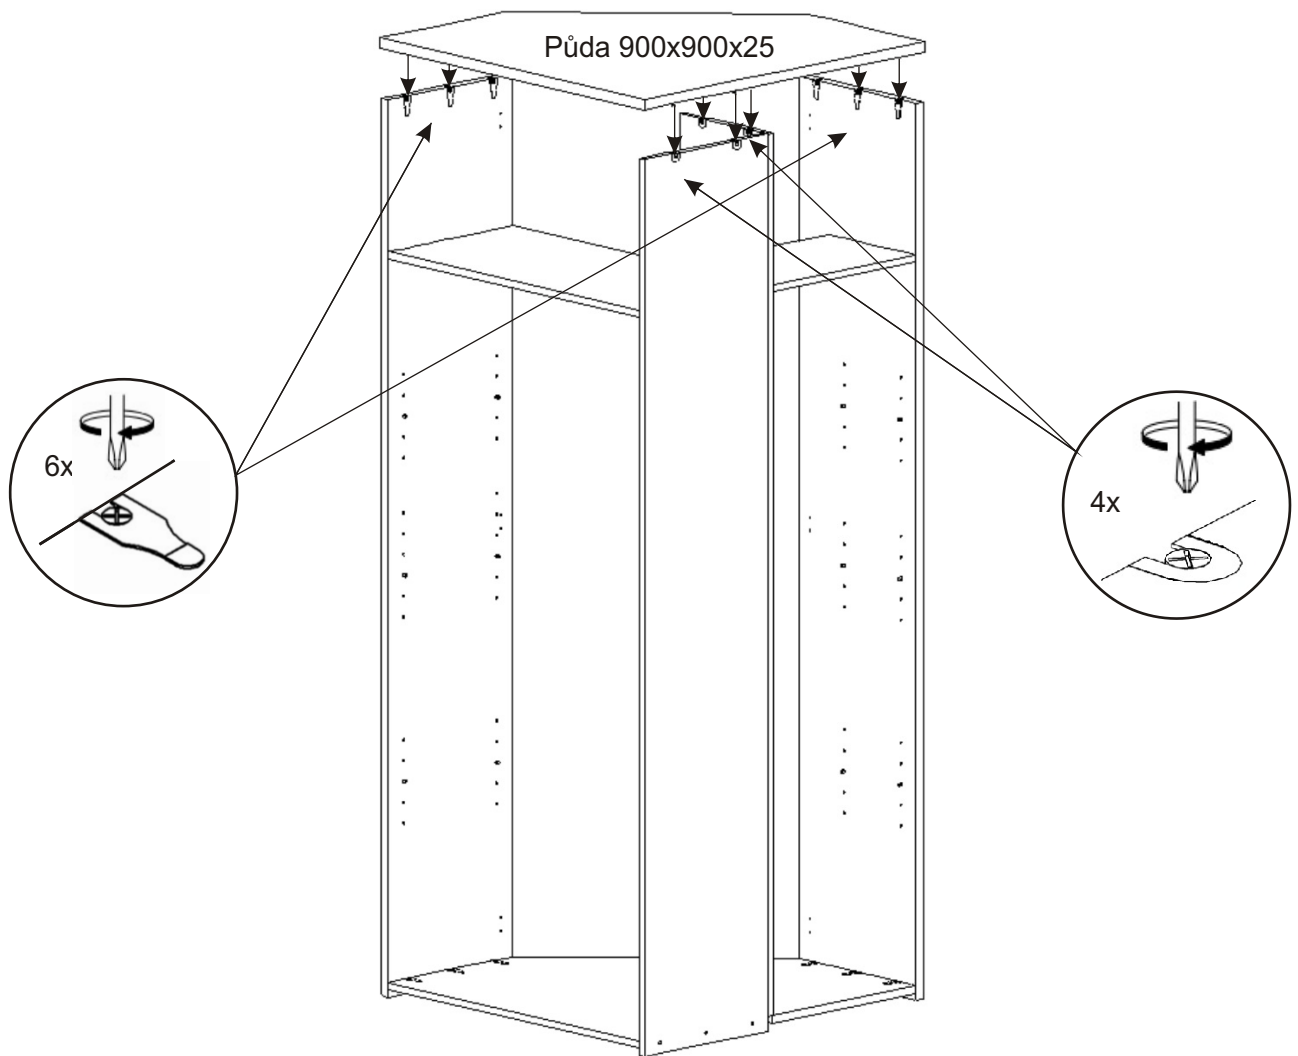

BETA HIT 35 ROHOVÁ

Kolík 35mm 12x	Lepidlo 40ml 1x	Hřebík 120x	Vrut 3,5x16 4x	Vrut 4x16 24x	Vrut 4x30 4x
Zapuštěná úchytka 140mm + šroubky 12mm 4x 2x		Spojovací excentr velký 12x 12x	Spojovací excentr malý 14x 14x		
Pant 45st s tlumením 6x	Zarážka dveří 2x	Policové podpěrky 27x	Konfirmát 50mm + krytka 7x 4x	H lišta 2119mm 1x	

2x

4.

Pro případnou pozdější demontáž šatní skříně,
není potřeba použít lepidlo.

5.

6.

7.

8.

9.