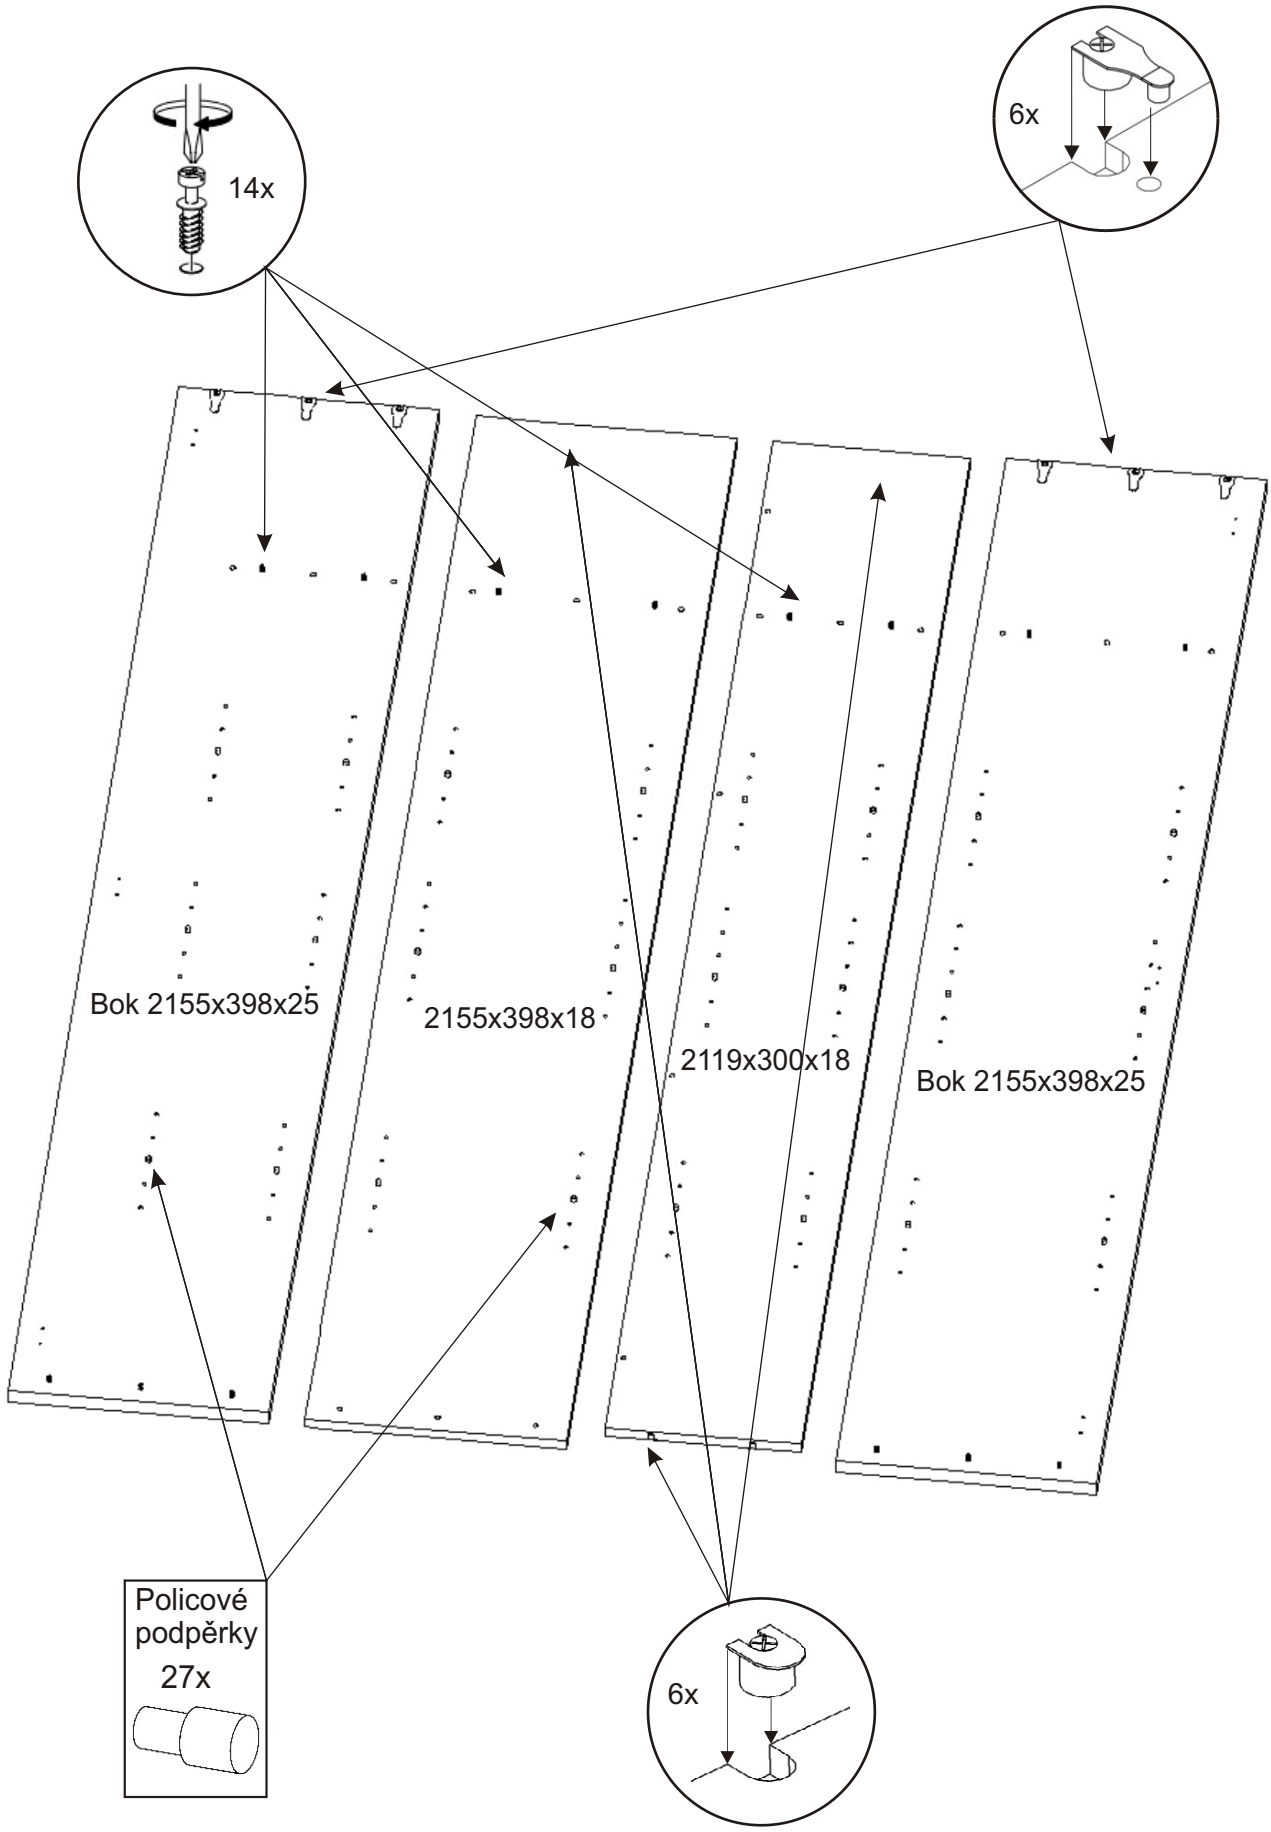

BETA HIT 35 ROHOVÁ

Kolík 35mm 12x	Lepidlo 40ml 1x	Hřebík 120x	Vrut 3,5x16 4x	Vrut 4x16 24x	Vrut 4x30 4x
Zapuštěná úchytka 140mm + šroubky 12mm 4x 2x		Spojovací excentr velký 12x 12x	Spojovací excentr malý 14x 14x		
Pant 45st s tlumením 6x	Zarážka dveří 2x	Policové podpěrky 27x	Konfirmát 50mm + krytka 7x 4x	H lišta 2119mm 1x	

1.

3.

Vrut 4x16

12x

Pant 45st
s tlumením

6x

Zapuštěná úchytka
140mm
+ šroubky 12mm

4x

2x

4.

Pro případnou pozdější demontáž šatní skříně,
není potřeba použít lepidlo.

5.

6.

7.

8.

9.

10.