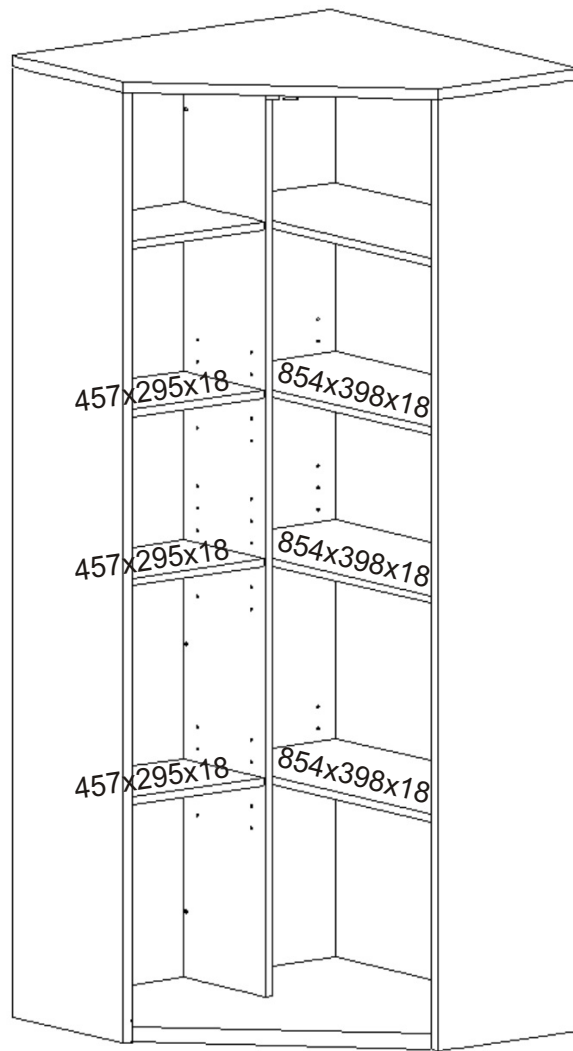

BETA HIT 35 ROHOVÁ

Kolík 35mm 12x	Lepidlo 40ml 1x	Hřebík 120x	Vrut 3,5x16 4x	Vrut 4x16 24x	Vrut 4x30 4x
Zapuštěná úchytka 140mm + šroubky 12mm 4x 2x		Spojovací excentr velký 12x 12x	Spojovací excentr malý 14x 14x		
Pant 45st s tlumením 6x	Zarážka dveří 2x	Policové podpěrky 27x	Konfirmát 50mm + krytka 7x 4x	H lišta 2119mm 1x	

1.

3.

Vrut 4x16

12x

Pant 45st
s tlumením

6x

Zapuštěná úchytka
140mm
+ šroubky 12mm

4x

2x

4.

Pro případnou pozdější demontáž šatní skříně,
není potřeba použít lepidlo.

5.

6.

7.

8.

9.

10.