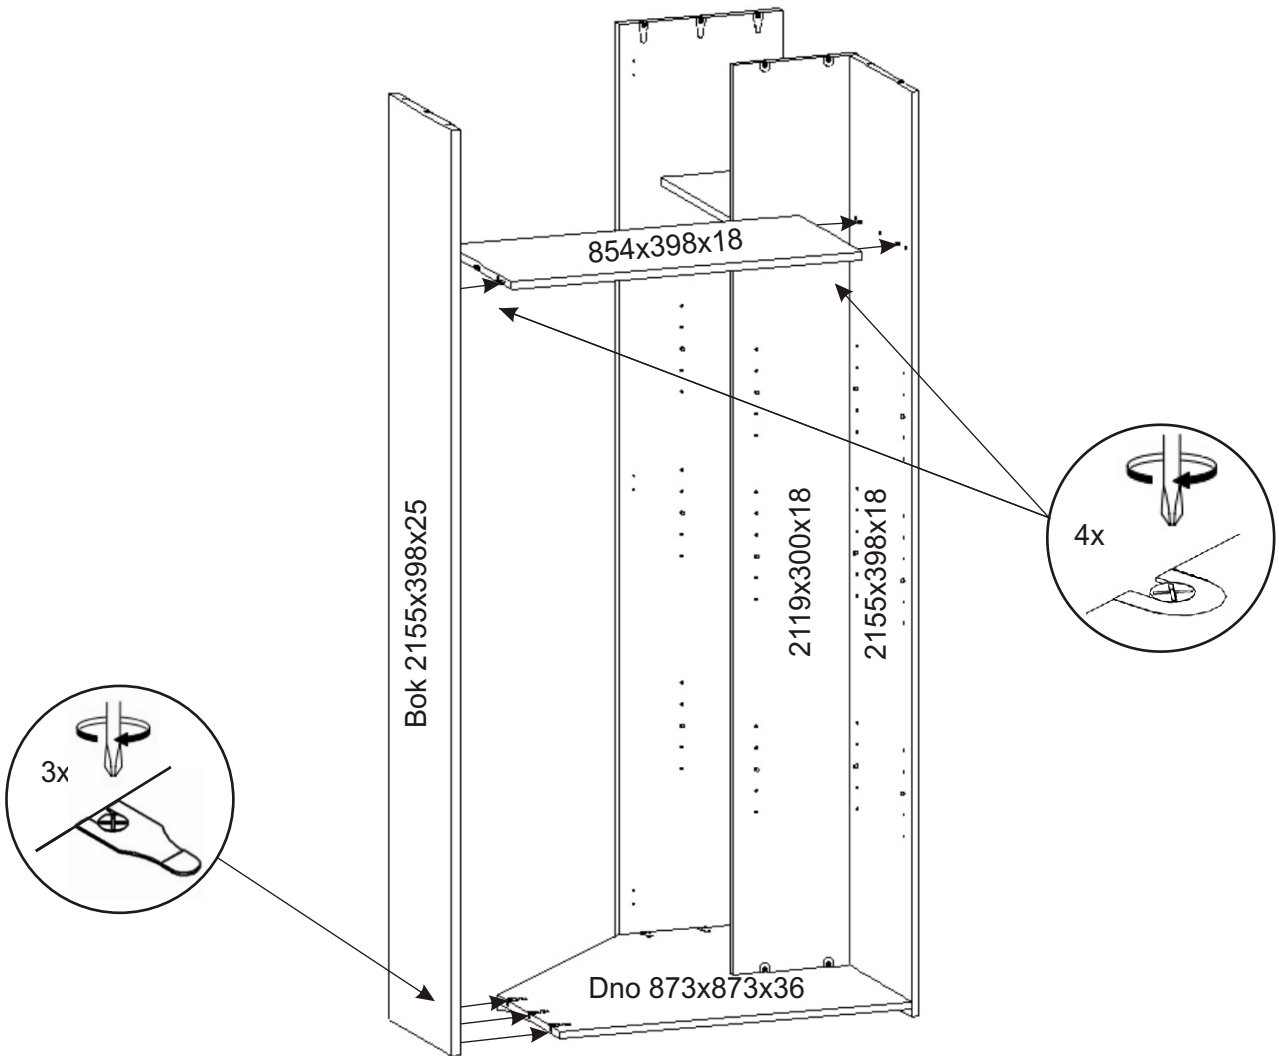

BETA HIT 35 ROHOVÁ

Kolík 35mm 12x	Lepidlo 40ml 1x	Hřebík 120x	Vrut 3,5x16 4x	Vrut 4x16 24x	Vrut 4x30 4x
Zapuštěná úchytka 140mm + šroubky 12mm 4x 2x		Spojovací excentr velký 12x 12x	Spojovací excentr malý 14x 14x		
Pant 45st s tlumením 6x	Zarážka dveří 2x	Policové podpěrky 27x	Konfirmát 50mm + krytka 7x 4x	H lišta 2119mm 1x	

2x

4.

Pro případnou pozdější demontáž šatní skříně,
není potřeba použít lepidlo.

5.

6.

7.

8.

9.