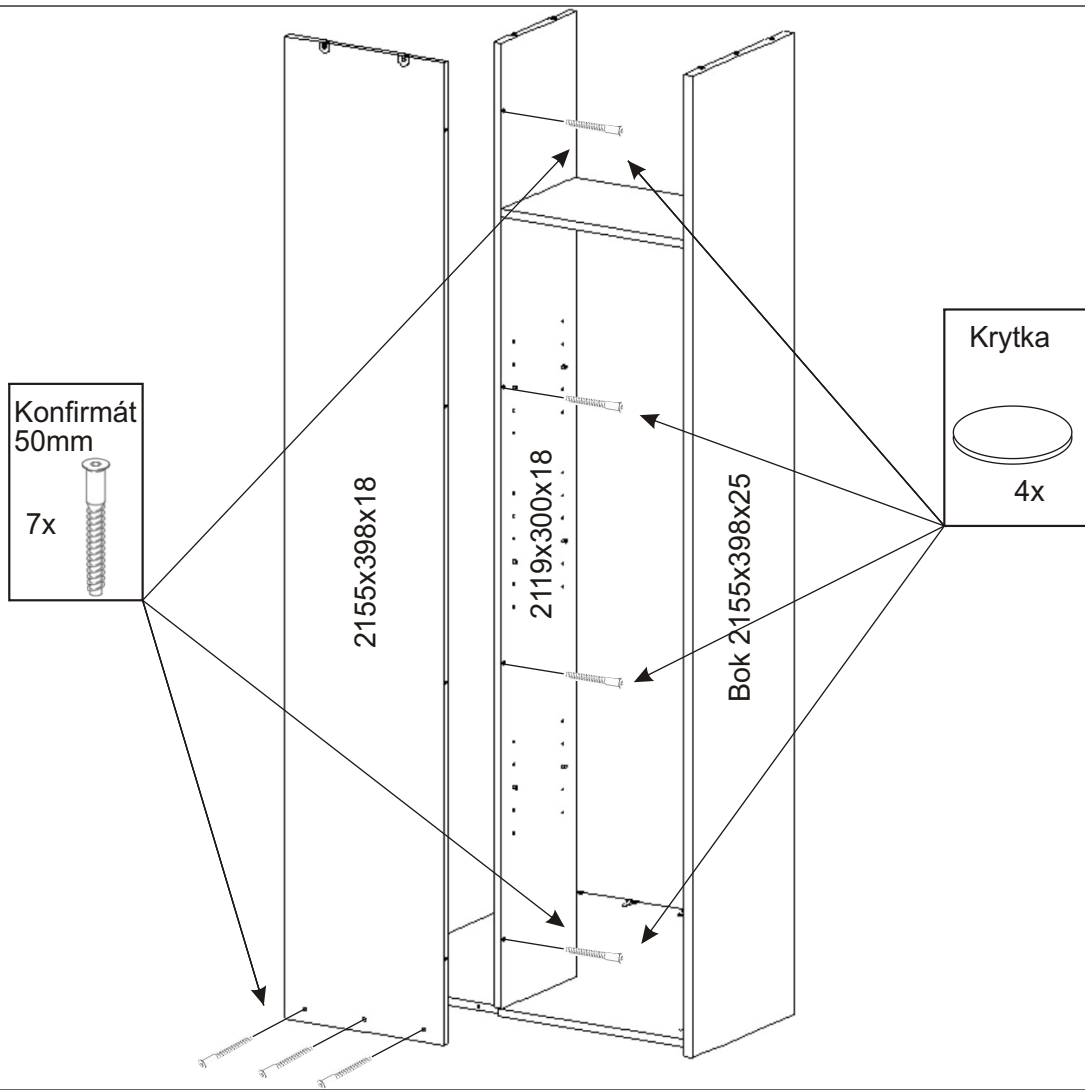

BETA HIT 35 ROHOVÁ

Kolík 35mm 12x	Lepidlo 40ml 1x	Hřebík 120x	Vrut 3,5x16 4x	Vrut 4x16 24x	Vrut 4x30 4x
Zapuštěná úchytka 140mm + šroubky 12mm 4x 2x		Spojovací excentr velký 12x 12x	Spojovací excentr malý 14x 14x		
Pant 45st s tlumením 6x	Zarážka dveří 2x	Policové podpěrky 27x	Konfirmát 50mm + krytka 7x 4x	H lišta 2119mm 1x	

2x

4.

Pro případnou pozdější demontáž šatní skříně,
není potřeba použít lepidlo.

5.

6.

7.

8.

9.