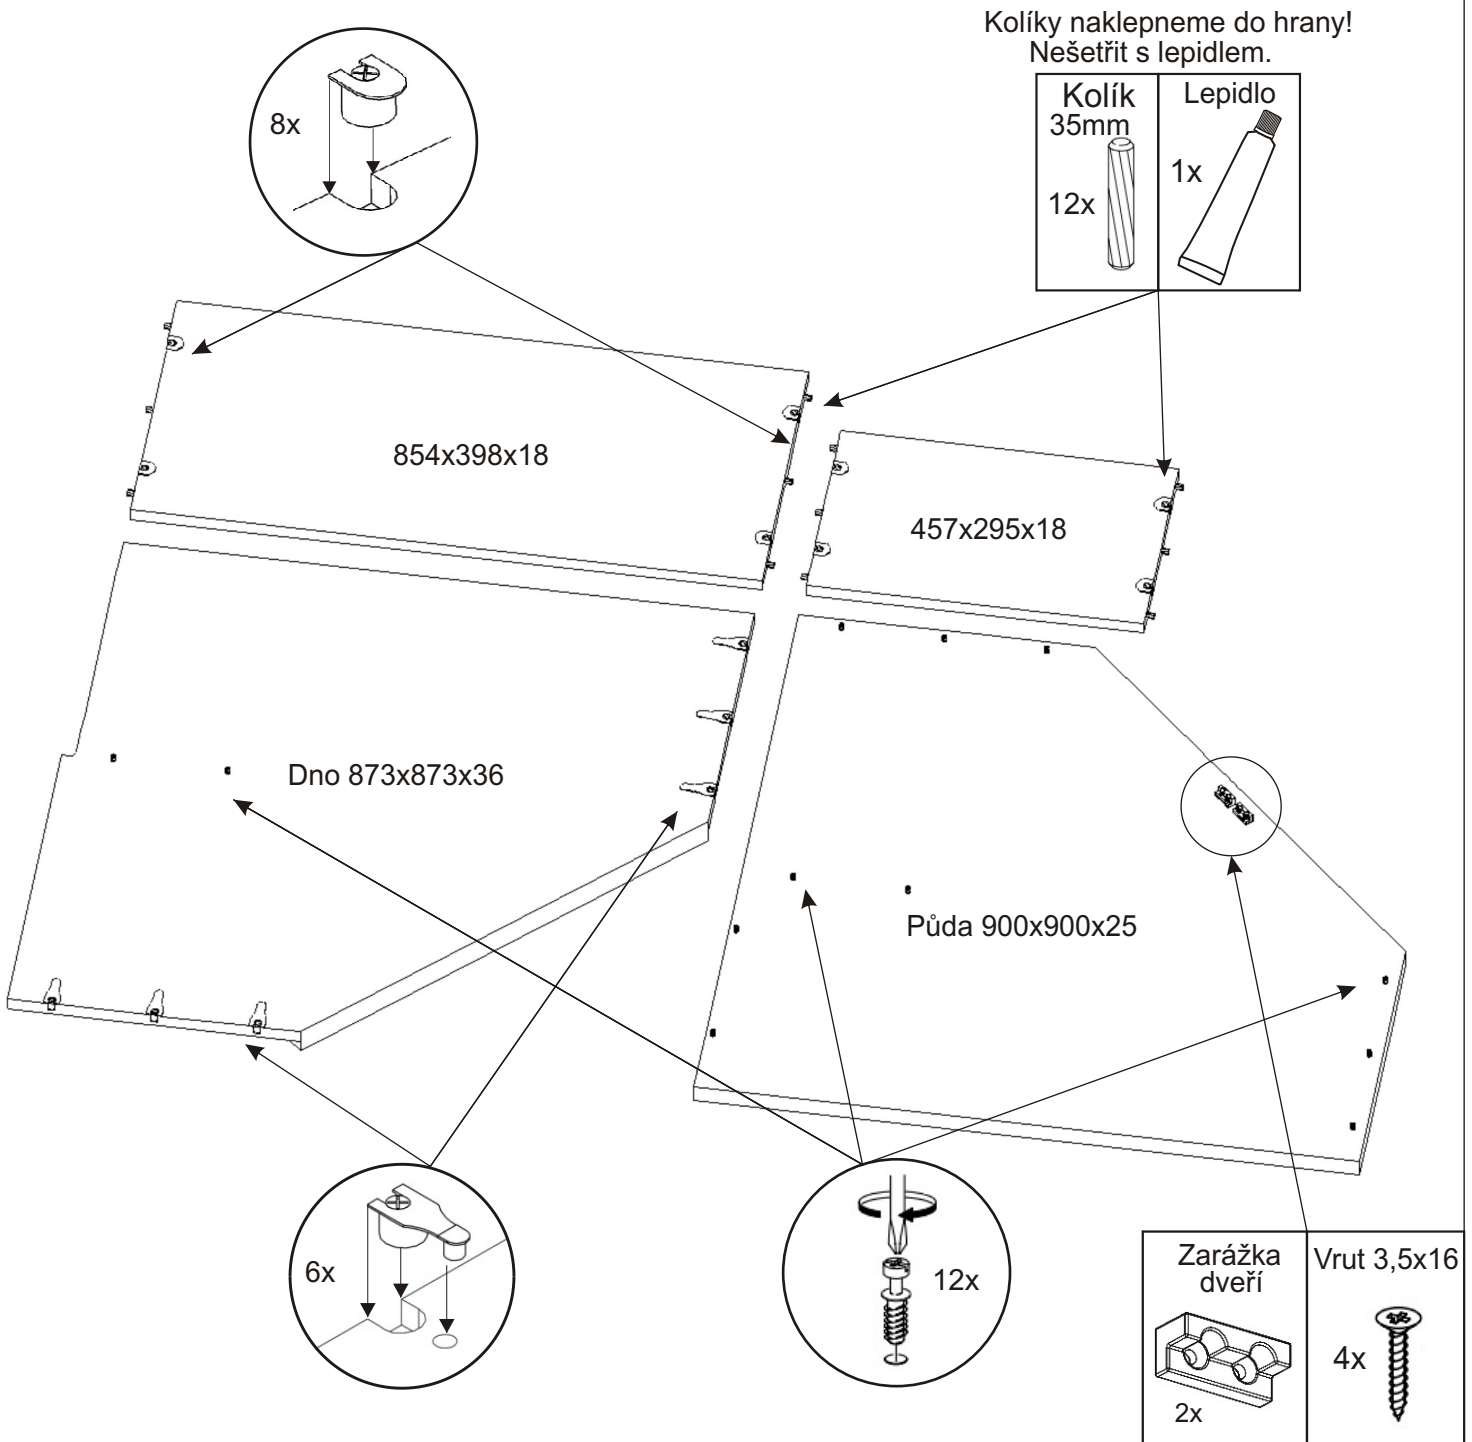

BETA HIT 35 ROHOVÁ

Kolík 35mm 12x	Lepidlo 40ml 1x	Hřebík 120x	Vrut 3,5x16 4x	Vrut 4x16 24x	Vrut 4x30 4x
Zapuštěná úchytka 140mm + šroubky 12mm 4x 2x		Spojovací excentr velký 12x 12x	Spojovací excentr malý 14x 14x		
Pant 45st s tlumením 6x	Zarážka dveří 2x	Policové podpěrky 27x	Konfirmát 50mm + krytka 7x 4x	H lišta 2119mm 1x	

1.

3.

Vrut 4x16

12x

Pant 45st
s tlumením

6x

Zapuštěná úchytka
140mm
+ šroubky 12mm

4x

2x

4.

Pro případnou pozdější demontáž šatní skříně,
není potřeba použít lepidlo.

5.

6.

7.

8.

9.

10.