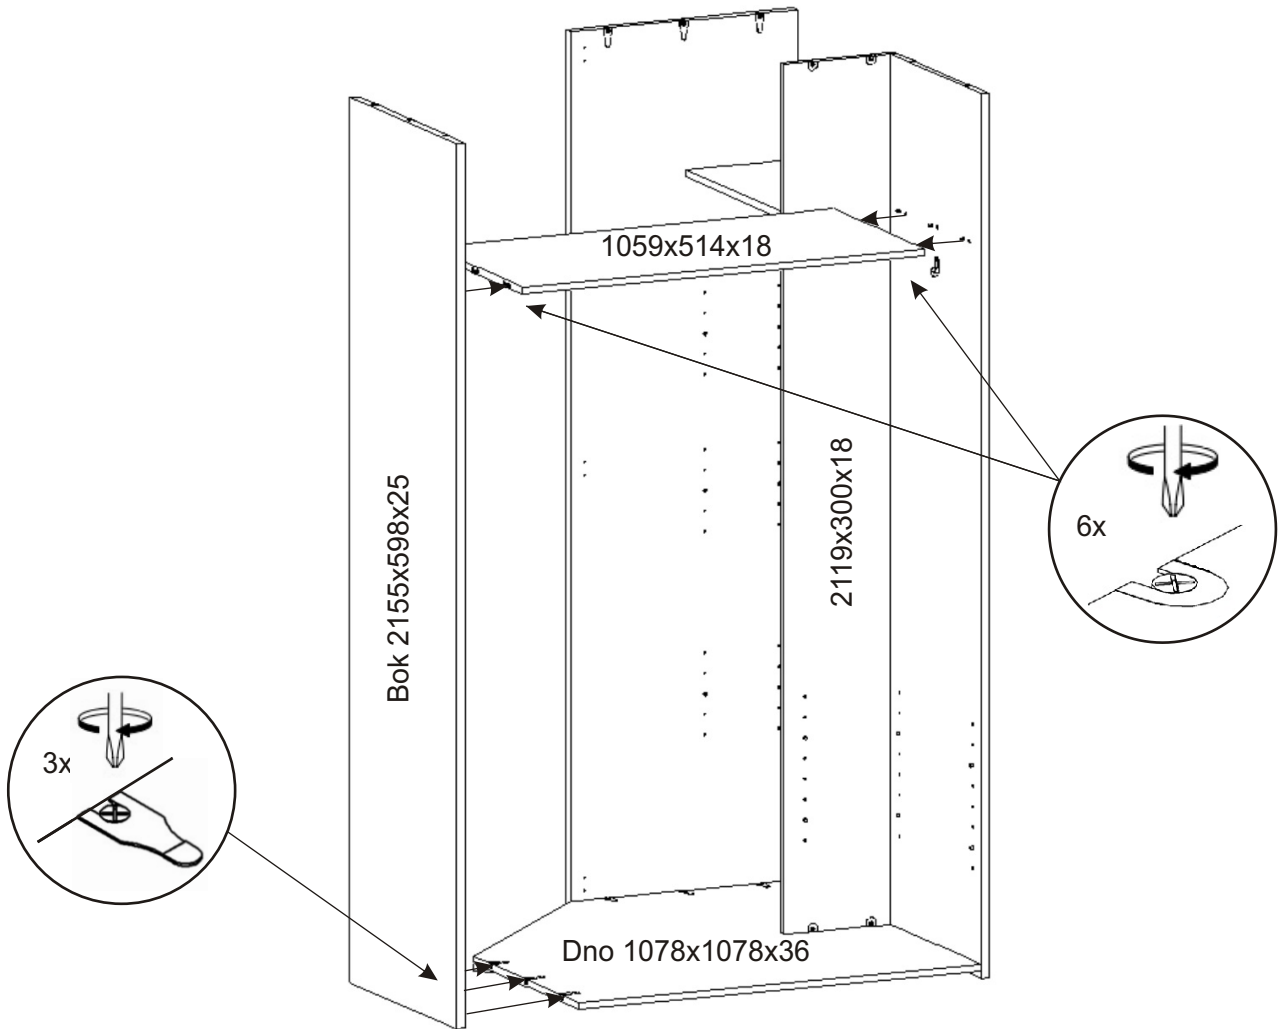

BETA HIT 34 ROHOVÁ

Hřebík 130x 	Policové podpěrky 17x 	Konfirmát 50mm + krytka 7x 4x 	Šatní tyč 1054mm 1x 	Držák šatní tyče 2x 	Vrut 4x30 4x 
Zarážka dveří 2x 	Kolík 35mm 12x 	Lepidlo 20ml 1x 	Pant 45st s tlumením 6x 	Vrut 3,5x16 8x 	Vrut 4x16 24x 
Zapuštěná úchytka 140mm + šroubky 12mm 4x 2x 	Spojovací excentr velký 12x 12x 	Spojovací excentr malý 16x 16x 	H lišta 2119mm 1x 		

2x

4.

Pro případnou pozdější demontáž šatní skříňe,
není potřeba použít lepidlo.

5.

6.

7.

8.

9.

Varianta s kontejnerem

Varianta bez kontejneru

10.

Vrut 4x16

12x