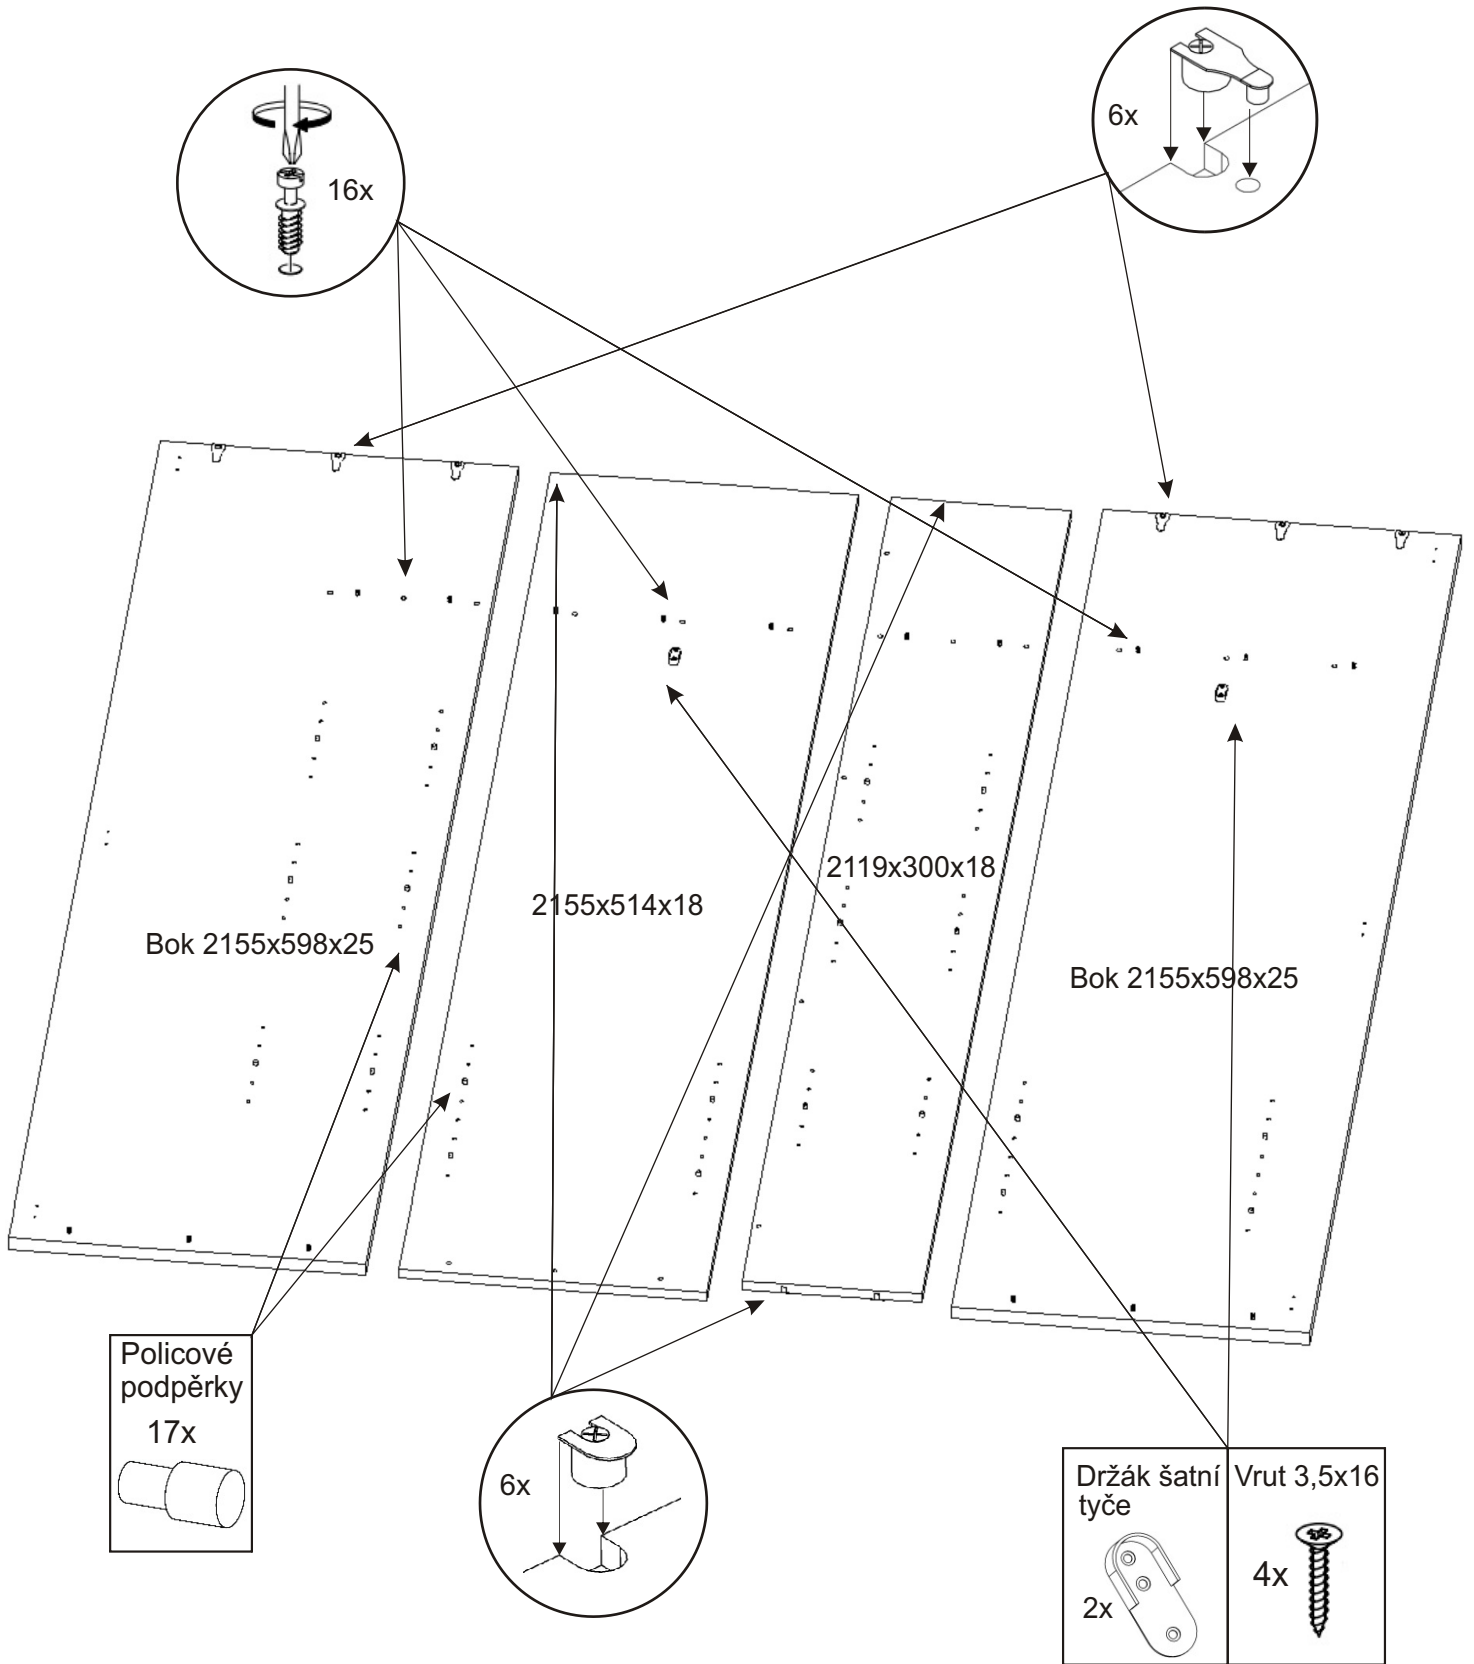

BETA HIT 34 ROHOVÁ

Hřebík 130x 	Policové podpěrky 17x 	Konfirmát 50mm + krytka 7x 4x 	Šatní tyč 1054mm 1x 	Držák šatní tyče 2x 	Vrut 4x30 4x 
Zarážka dveří 2x 	Kolík 35mm 12x 	Lepidlo 20ml 1x 	Pant 45st s tlumením 6x 	Vrut 3,5x16 8x 	Vrut 4x16 24x 
Zapuštěná úchytka 140mm + šroubky 12mm 4x 2x 	Spojovací excentr velký 12x 12x 	Spojovací excentr malý 16x 16x 	H lišta 2119mm 1x 		

1.

3.

Vrut 4x16

12x

Pant 45st
s tlumením

6x

Zapuštěná úchytka
140mm
+ šroubky 12mm

4x

2x

4.

Pro případnou pozdější demontáž šatní skříňe,
není potřeba použít lepidlo.

5.

6.

7.

8.

9.

Varianta s kontejnerem

Varianta bez kontejneru

10.

Vrut 4x16

12x