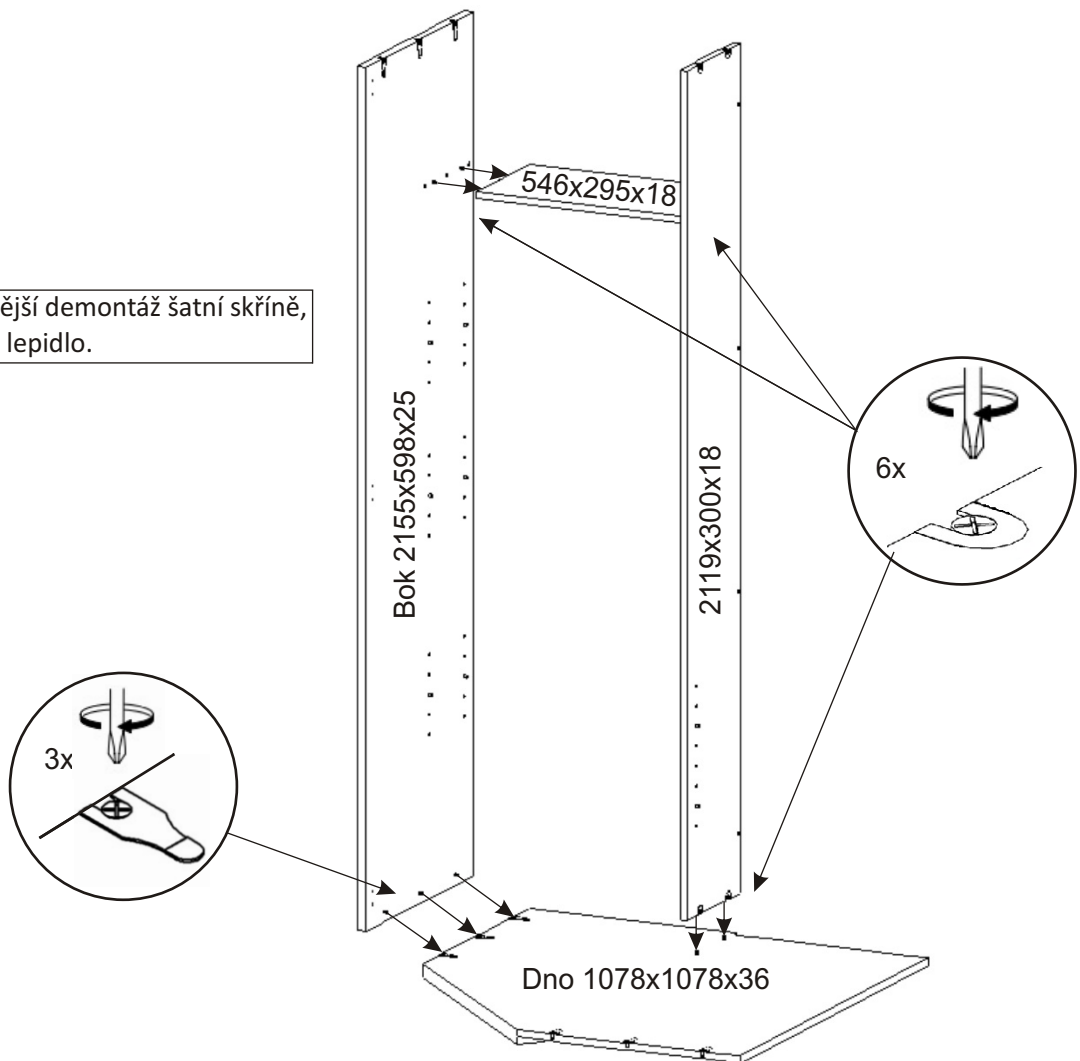

BETA HIT 34 ROHOVÁ

Hřebík 130x 	Policové podpěrky 17x 	Konfirmát 50mm + krytka 7x 4x 	Šatní tyč 1054mm 1x 	Držák šatní tyče 2x 	Vrut 4x30 4x 
Zarážka dveří 2x 	Kolík 35mm 12x 	Lepidlo 20ml 1x 	Pant 45st s tlumením 6x 	Vrut 3,5x16 8x 	Vrut 4x16 24x 
Zapuštěná úchytka 140mm + šroubky 12mm 4x 2x 	Spojovací excentr velký 12x 12x 	Spojovací excentr malý 16x 16x 	H lišta 2119mm 1x 		

1.

3.

Vrut 4x16

12x

Pant 45st
s tlumením

6x

Zapuštěná úchytka
140mm
+ šroubky 12mm

4x

2x

4.

Pro případnou pozdější demontáž šatní skříňe,
není potřeba použít lepidlo.

5.

6.

7.

8.

9.

Varianta s kontejnerem

Varianta bez kontejneru

10.

Vrut 4x16

12x