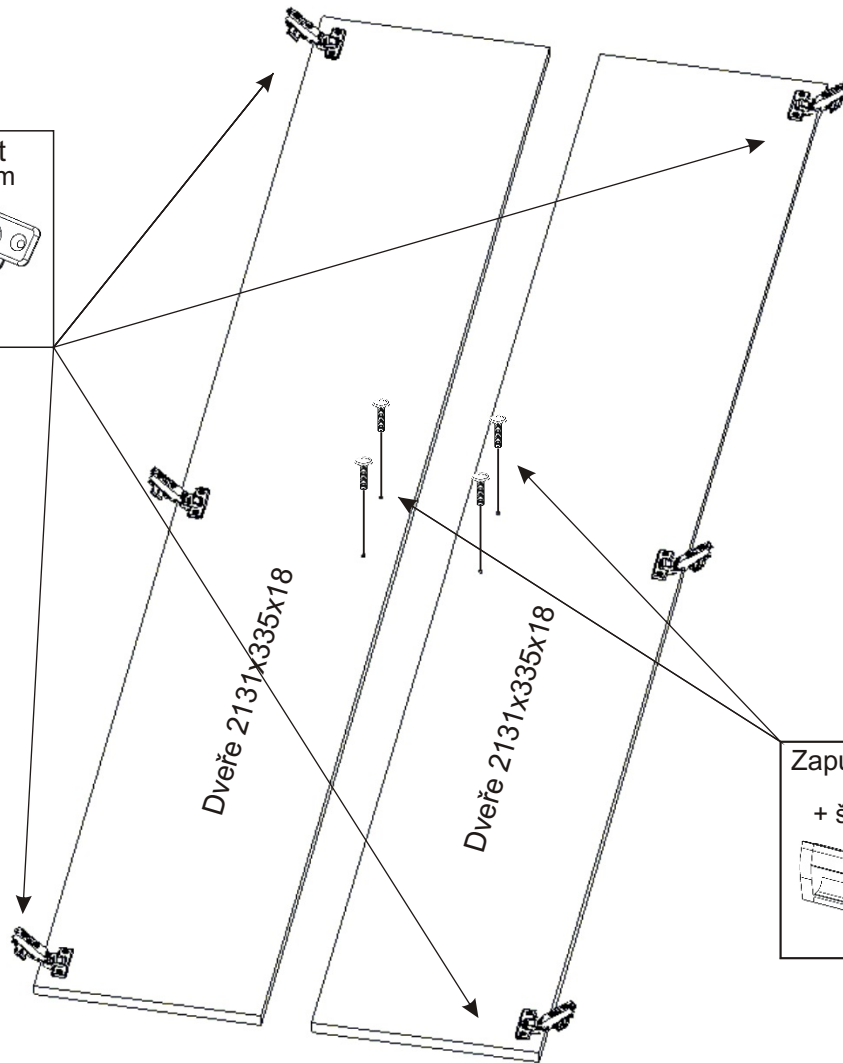

BETA HIT 34 ROHOVÁ

Hřebík 130x 	Policové podpěrky 17x 	Konfirmát 50mm + krytka 7x 4x 	Šatní tyč 1054mm 1x 	Držák šatní tyče 2x 	Vrut 4x30 4x 
Zarážka dveří 2x 	Kolík 35mm 12x 	Lepidlo 20ml 1x 	Pant 45st s tlumením 6x 	Vrut 3,5x16 8x 	Vrut 4x16 24x 
Zapuštěná úchytka 140mm + šroubky 12mm 4x 2x 	Spojovací excentr velký 12x 12x 	Spojovací excentr malý 16x 16x 	H lišta 2119mm 1x 		

1.

3.

Vrut 4x16

12x

Pant 45st
s tlumením

6x

Zapuštěná úchytka
140mm
+ šroubky 12mm

4x

2x

4.

Pro případnou pozdější demontáž šatní skříňe,
není potřeba použít lepidlo.

5.

6.

7.

8.

9.

Varianta s kontejnerem

Varianta bez kontejneru

10.

Vrut 4x16

12x