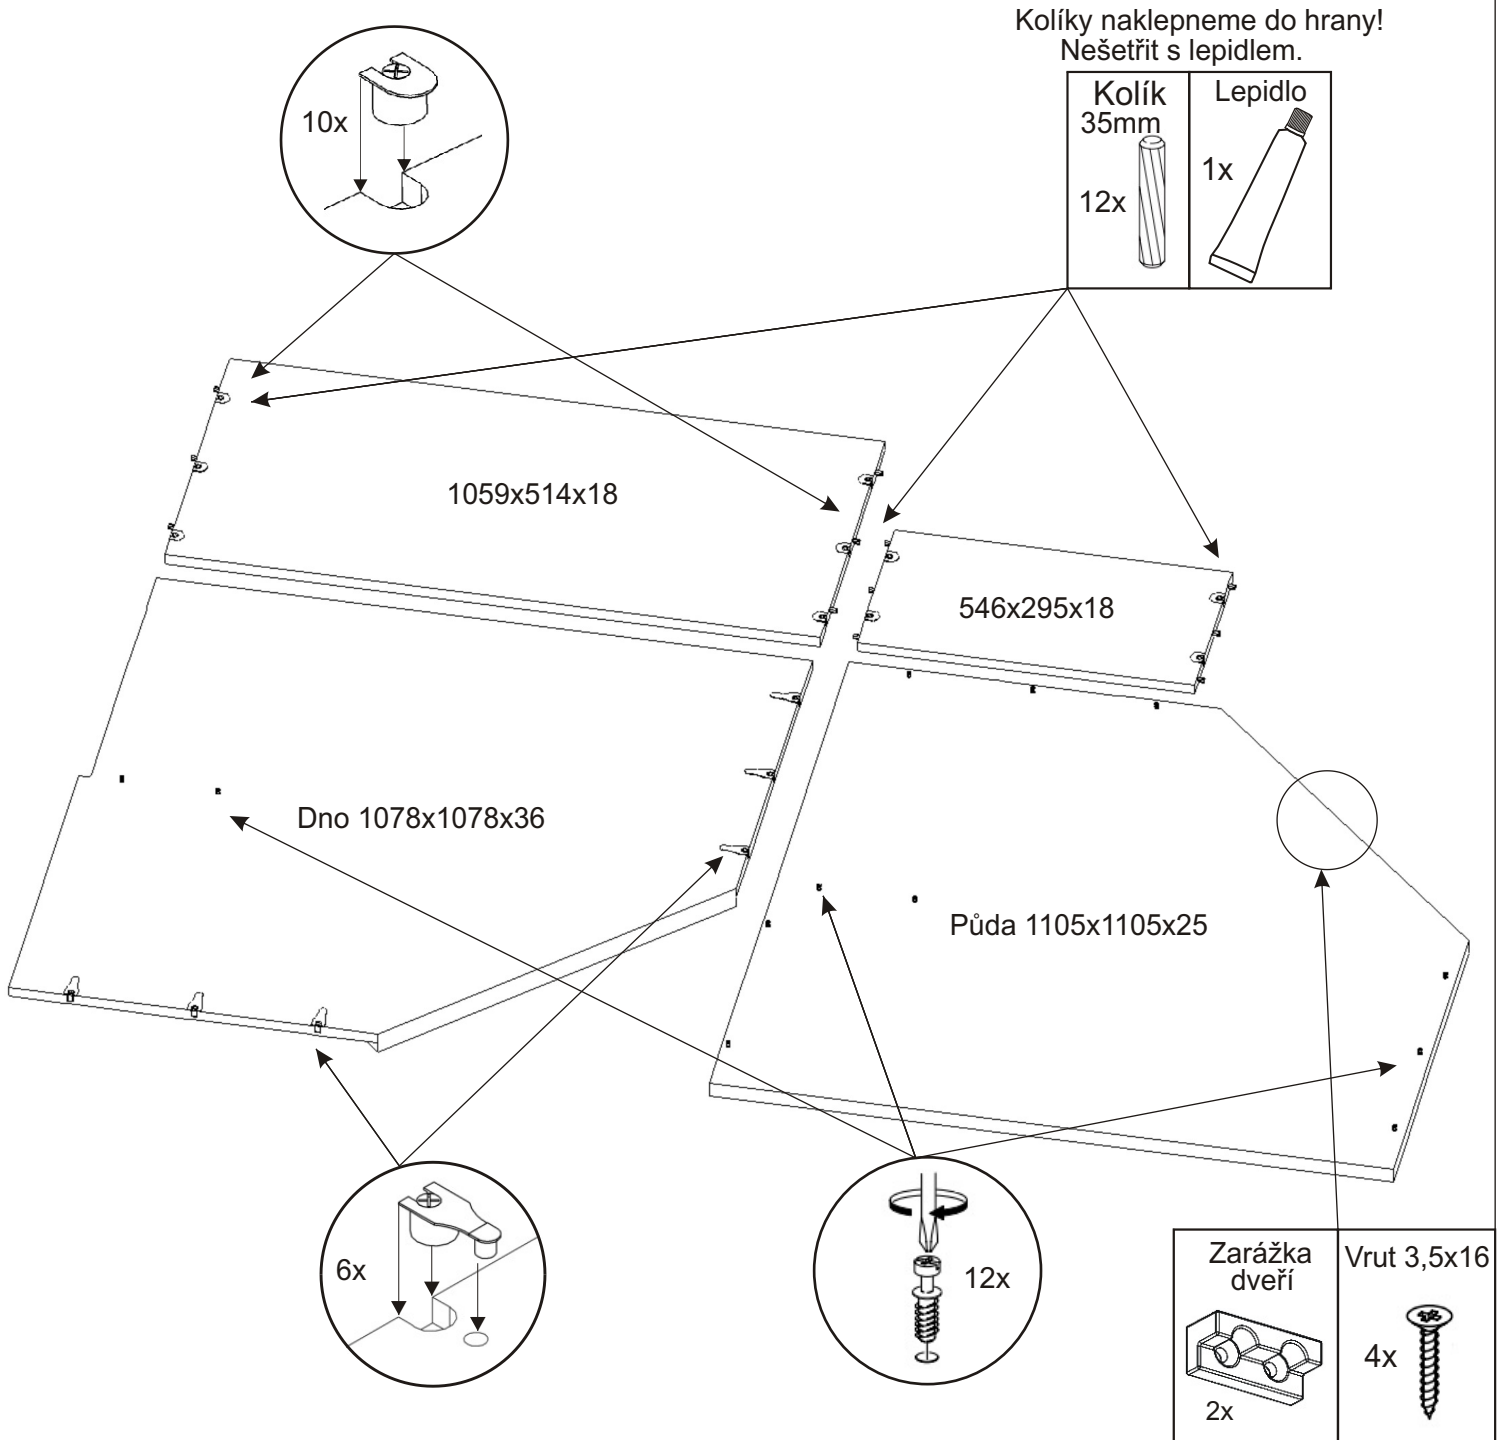

BETA HIT 34 ROHOVÁ

Hřebík 130x 	Policové podpěrky 17x 	Konfirmát 50mm + krytka 7x 4x 	Šatní tyč 1054mm 1x 	Držák šatní tyče 2x 	Vrut 4x30 4x 
Zarážka dveří 2x 	Kolík 35mm 12x 	Lepidlo 20ml 1x 	Pant 45st s tlumením 6x 	Vrut 3,5x16 8x 	Vrut 4x16 24x 
Zapuštěná úchytka 140mm + šroubky 12mm 4x 2x 	Spojovací excentr velký 12x 12x 	Spojovací excentr malý 16x 16x 	H lišta 2119mm 1x 		

1.

3.

Vrut 4x16

12x

Pant 45st
s tlumením

6x

Zapuštěná úchytka
140mm
+ šroubky 12mm

4x

2x

4.

Pro případnou pozdější demontáž šatní skříňe,
není potřeba použít lepidlo.

5.

6.

7.

8.

9.

Varianta s kontejnerem

Varianta bez kontejneru

10.

Vrut 4x16

12x