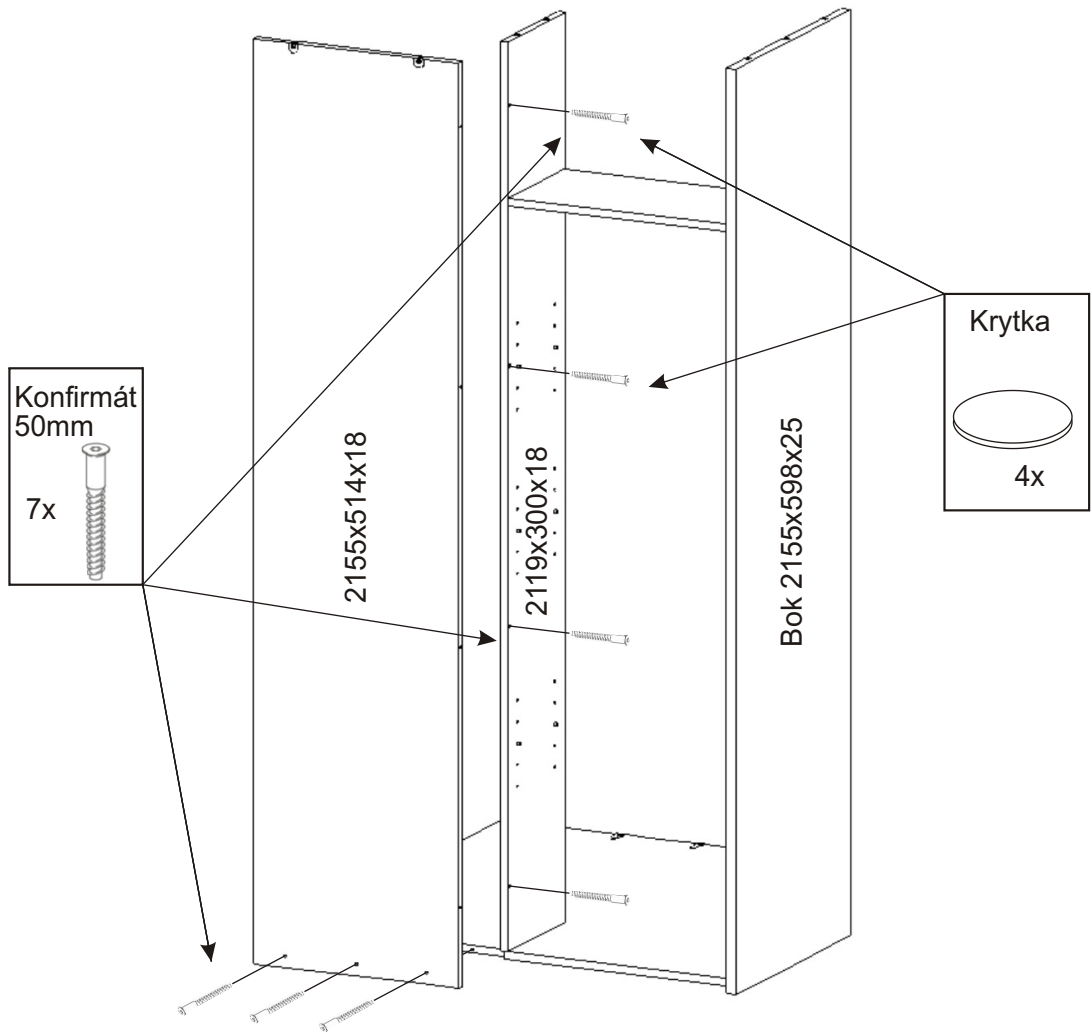

BETA HIT 34 ROHOVÁ

Hřebík 130x 	Policové podpěrky 17x 	Konfirmát 50mm + krytka 7x 4x 	Šatní tyč 1054mm 1x 	Držák šatní tyče 2x 	Vrut 4x30 4x 
Zarážka dveří 2x 	Kolík 35mm 12x 	Lepidlo 20ml 1x 	Pant 45st s tlumením 6x 	Vrut 3,5x16 8x 	Vrut 4x16 24x 
Zapuštěná úchytka 140mm + šroubky 12mm 4x 2x 	Spojovací excentr velký 12x 12x 	Spojovací excentr malý 16x 16x 	H lišta 2119mm 1x 		

1.

3.

Vrut 4x16

12x

Pant 45st
s tlumením

6x

Zapuštěná úchytka
140mm
+ šroubky 12mm

4x

2x

4.

Pro případnou pozdější demontáž šatní skříňe,
není potřeba použít lepidlo.

5.

6.

7.

8.

9.

Varianta s kontejnerem

Varianta bez kontejneru

10.

Vrut 4x16

12x