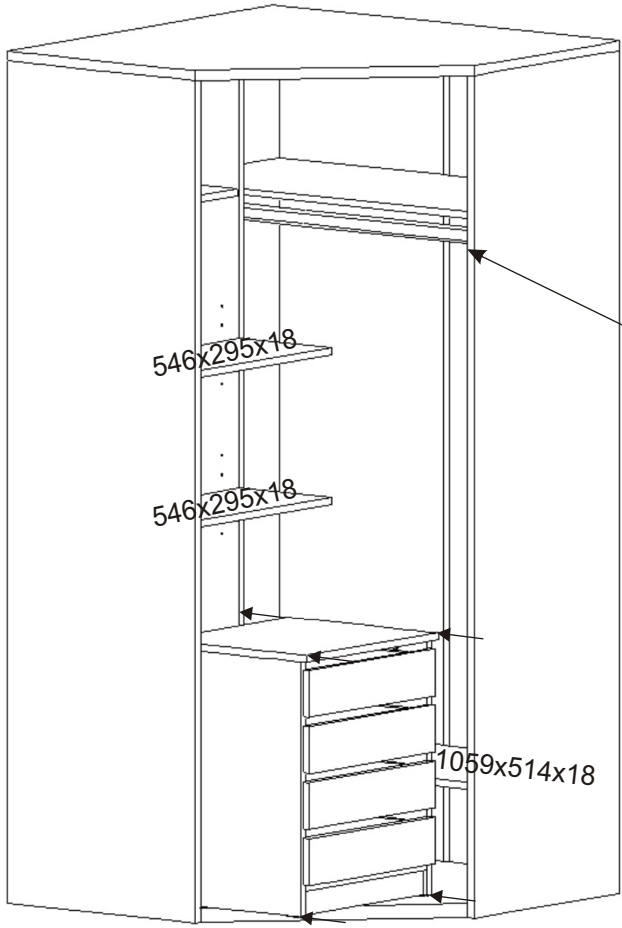

BETA HIT 34 ROHOVÁ

Hřebík 130x 	Policové podpěrky 17x 	Konfirmát 50mm + krytka 7x 4x 	Šatní tyč 1054mm 1x 	Držák šatní tyče 2x 	Vrut 4x30 4x 
Zarážka dveří 2x 	Kolík 35mm 12x 	Lepidlo 20ml 1x 	Pant 45st s tlumením 6x 	Vrut 3,5x16 8x 	Vrut 4x16 24x 
Zapuštěná úchytka 140mm + šroubky 12mm 4x 2x 	Spojovací excentr velký 12x 12x 	Spojovací excentr malý 16x 16x 	H lišta 2119mm 1x 		

1.

3.

Vrut 4x16

12x

Pant 45st
s tlumením

6x

Zapuštěná úchytka
140mm
+ šroubky 12mm

4x

2x

4.

Pro případnou pozdější demontáž šatní skříňe,
není potřeba použít lepidlo.

5.

6.

7.

8.

9.

Varianta s kontejnerem

Varianta bez kontejneru

10.

Vrut 4x16

12x