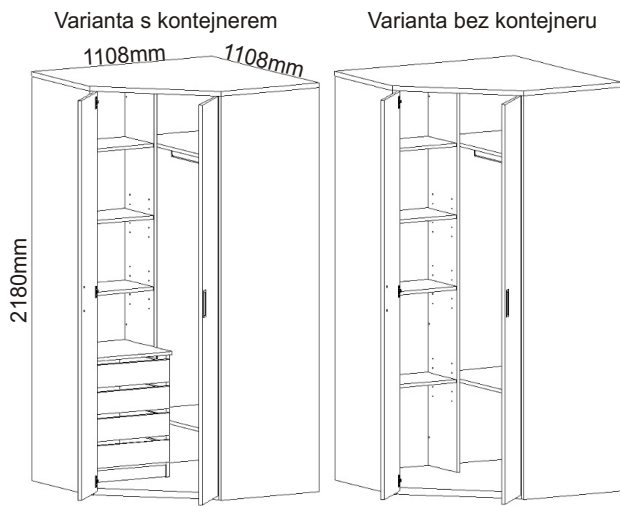

BETA HIT 34 ROHOVÁ

Hřebík 130x 	Policové podpěrky 17x 	Konfirmát 50mm + krytka 7x 4x 	Šatní tyč 1054mm 1x 	Držák šatní tyče 2x 	Vrut 4x30 4x 
Zarážka dveří 2x 	Kolík 35mm 12x 	Lepidlo 20ml 1x 	Pant 45st s tlumením 6x 	Vrut 3,5x16 8x 	Vrut 4x16 24x 
Zapuštěná úchytka 140mm + šroubky 12mm 4x 2x 	Spojovací excentr velký 12x 12x 	Spojovací excentr malý 16x 16x 	H lišta 2119mm 1x 		

1.

3.

Vrut 4x16

12x

Pant 45st
s tlumením

6x

Zapuštěná úchytka
140mm
+ šroubky 12mm

4x

Varianta s kontejnerem

Varianta bez kontejneru

10.

Vrut 4x16

12x