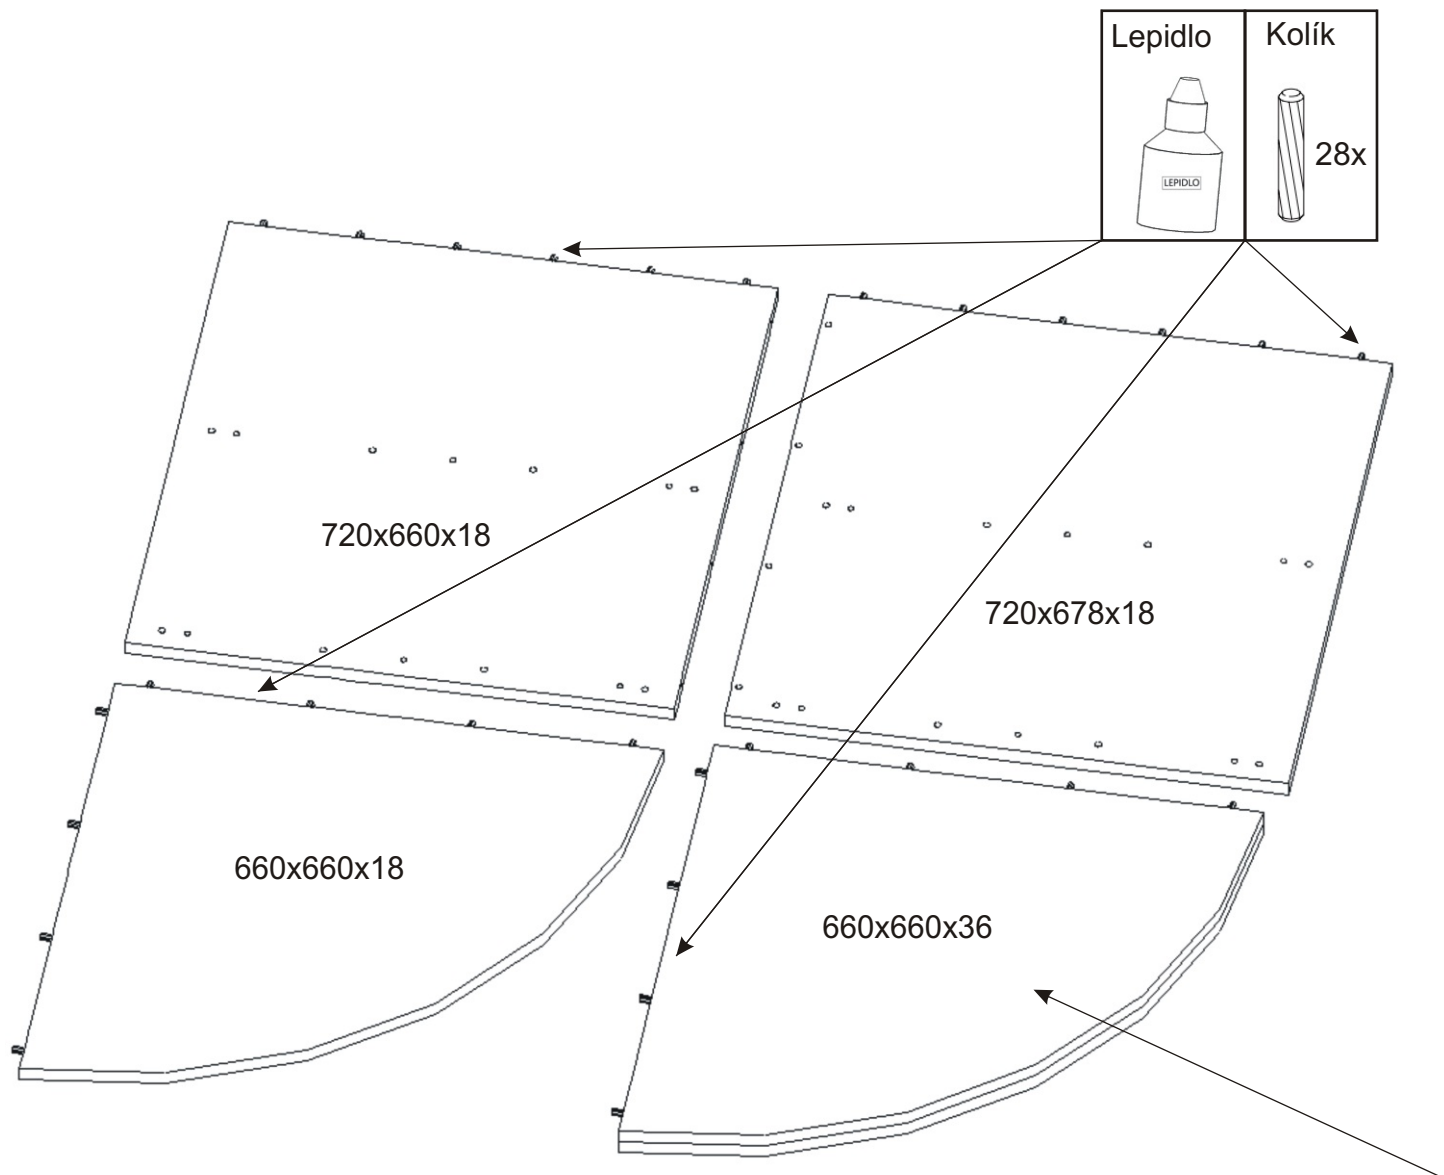

ALFA 90

Lepidlo 1x 	Kolík 28x 	Konfirmát +krytky 16x 	Kluzáky 4x 	Hřebík 8x 	Vrut 4x30 4x 
--	---	---	--	---	--

1.

2.

3.

4.

5.