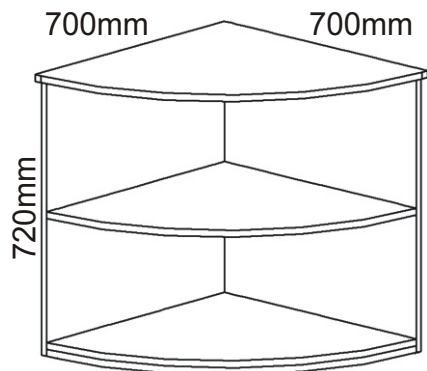

ALFA 90

Lepidlo 1x 	Kolík 28x 	Konfirmát +krytky 16x 	Kluzáky 4x 	Hřebík 8x 	Vrut 4x30 4x 
--	---	---	--	---	--

1.

2.

3.

4.

5.