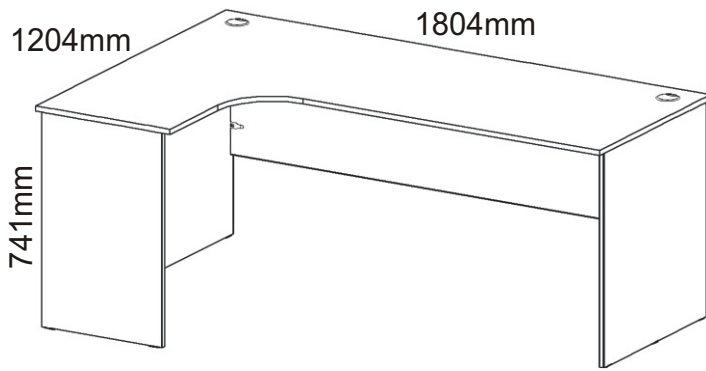

ALFA 88 levý, 89 pravý

Lepidlo 1x 	Kolík 27x 	Kluzáky 8x 	Hřebík 16x 
Spojovací excentr plastový+šroubky 20x 		Průchodka na kabely 2x 	

1.

Spojovací excentr
plastový

11x

Lepidlo

Kolík

15x

1164x720x18

720x450x18

720x650x18

Kluzáky

8x

Hřebík

16x

Šroubky
k excentru