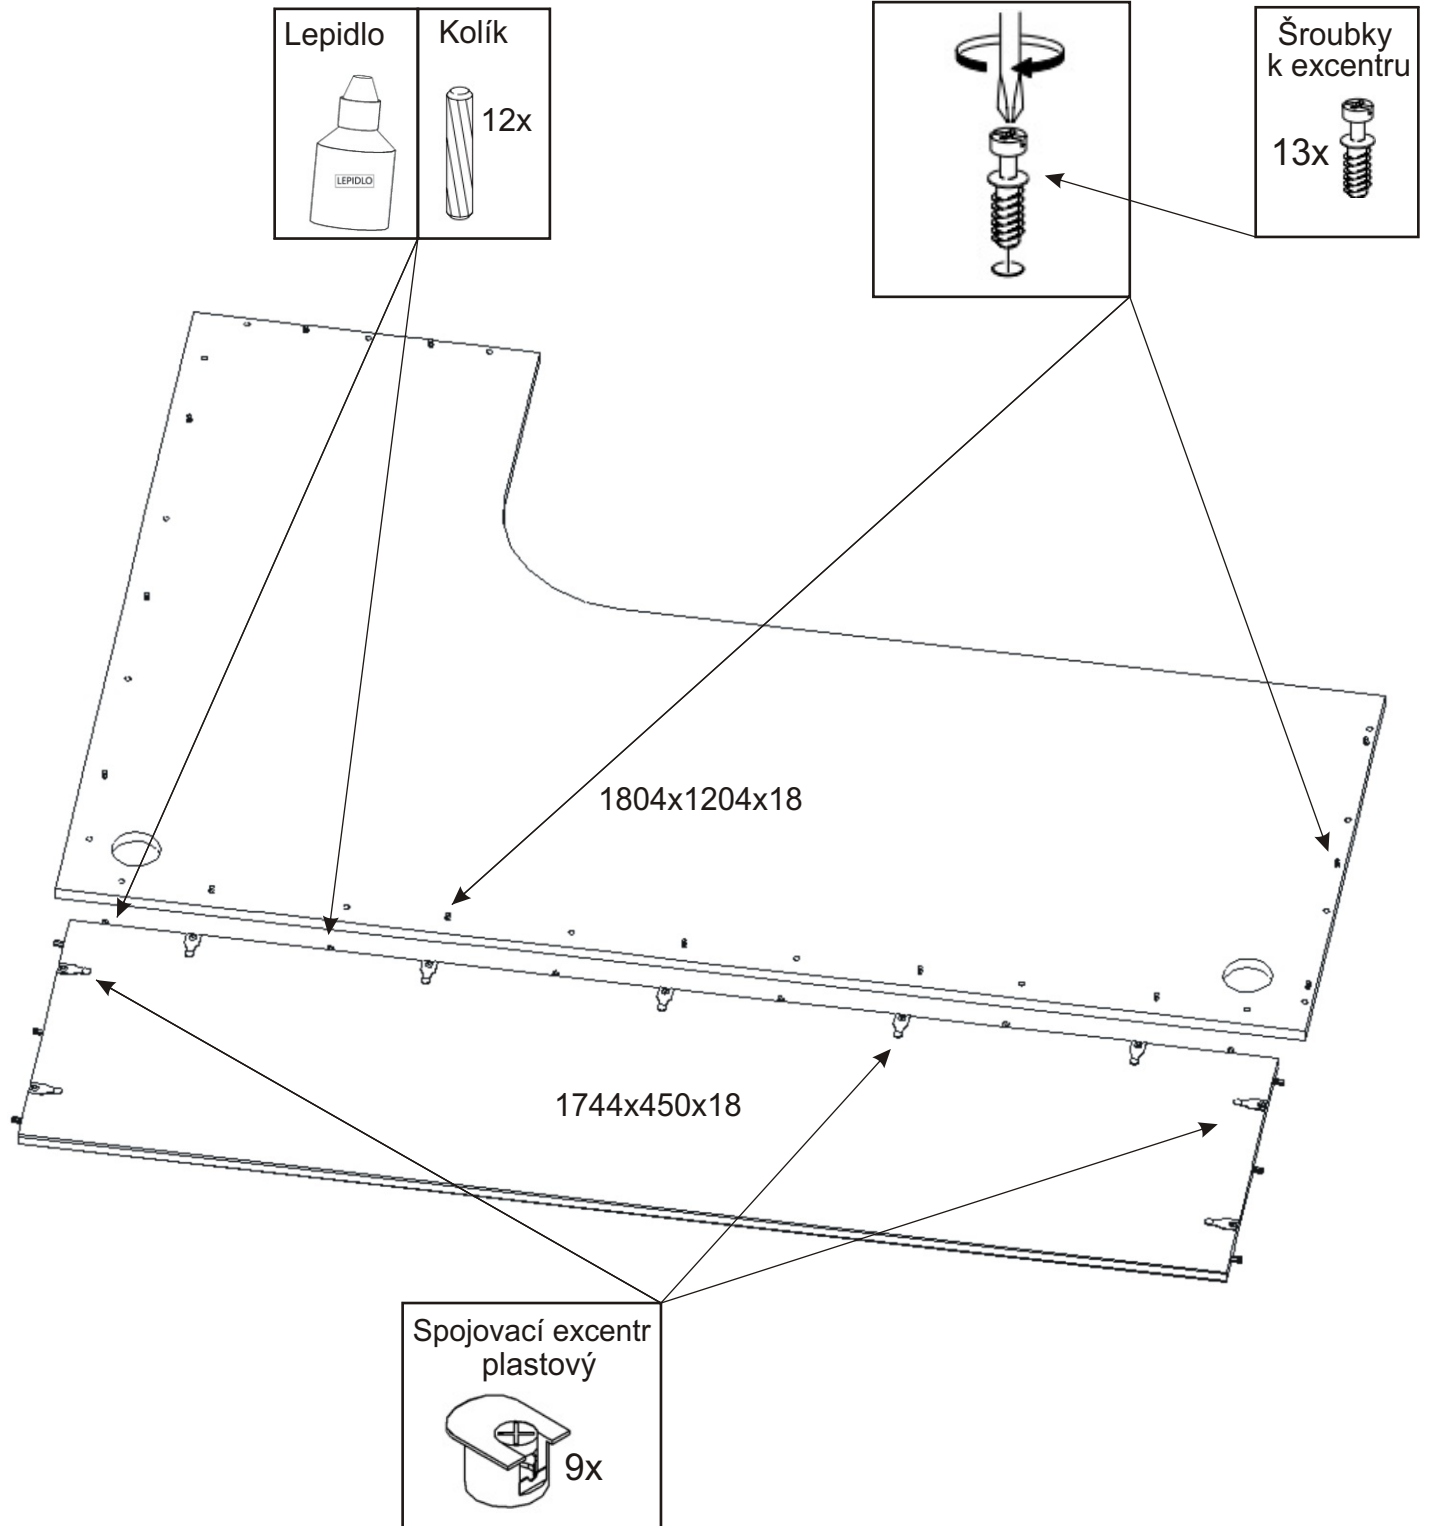

ALFA 88 levý, 89 pravý

Lepidlo 1x 	Kolík 27x 	Kluzáky 8x 	Hřebík 16x 
Spojovací excentr plastový+šroubky 20x 		Průchodka na kabely 2x 	

1.

Spojovací excentr
plastový

11x

Lepidlo

Kolík

15x

1164x720x18

720x450x18

720x650x18

Kluzáky

8x

Hřebík

16x

Šroubky
k excentru

7x

3.

4.

5.

Průchodka
na kabely
2x