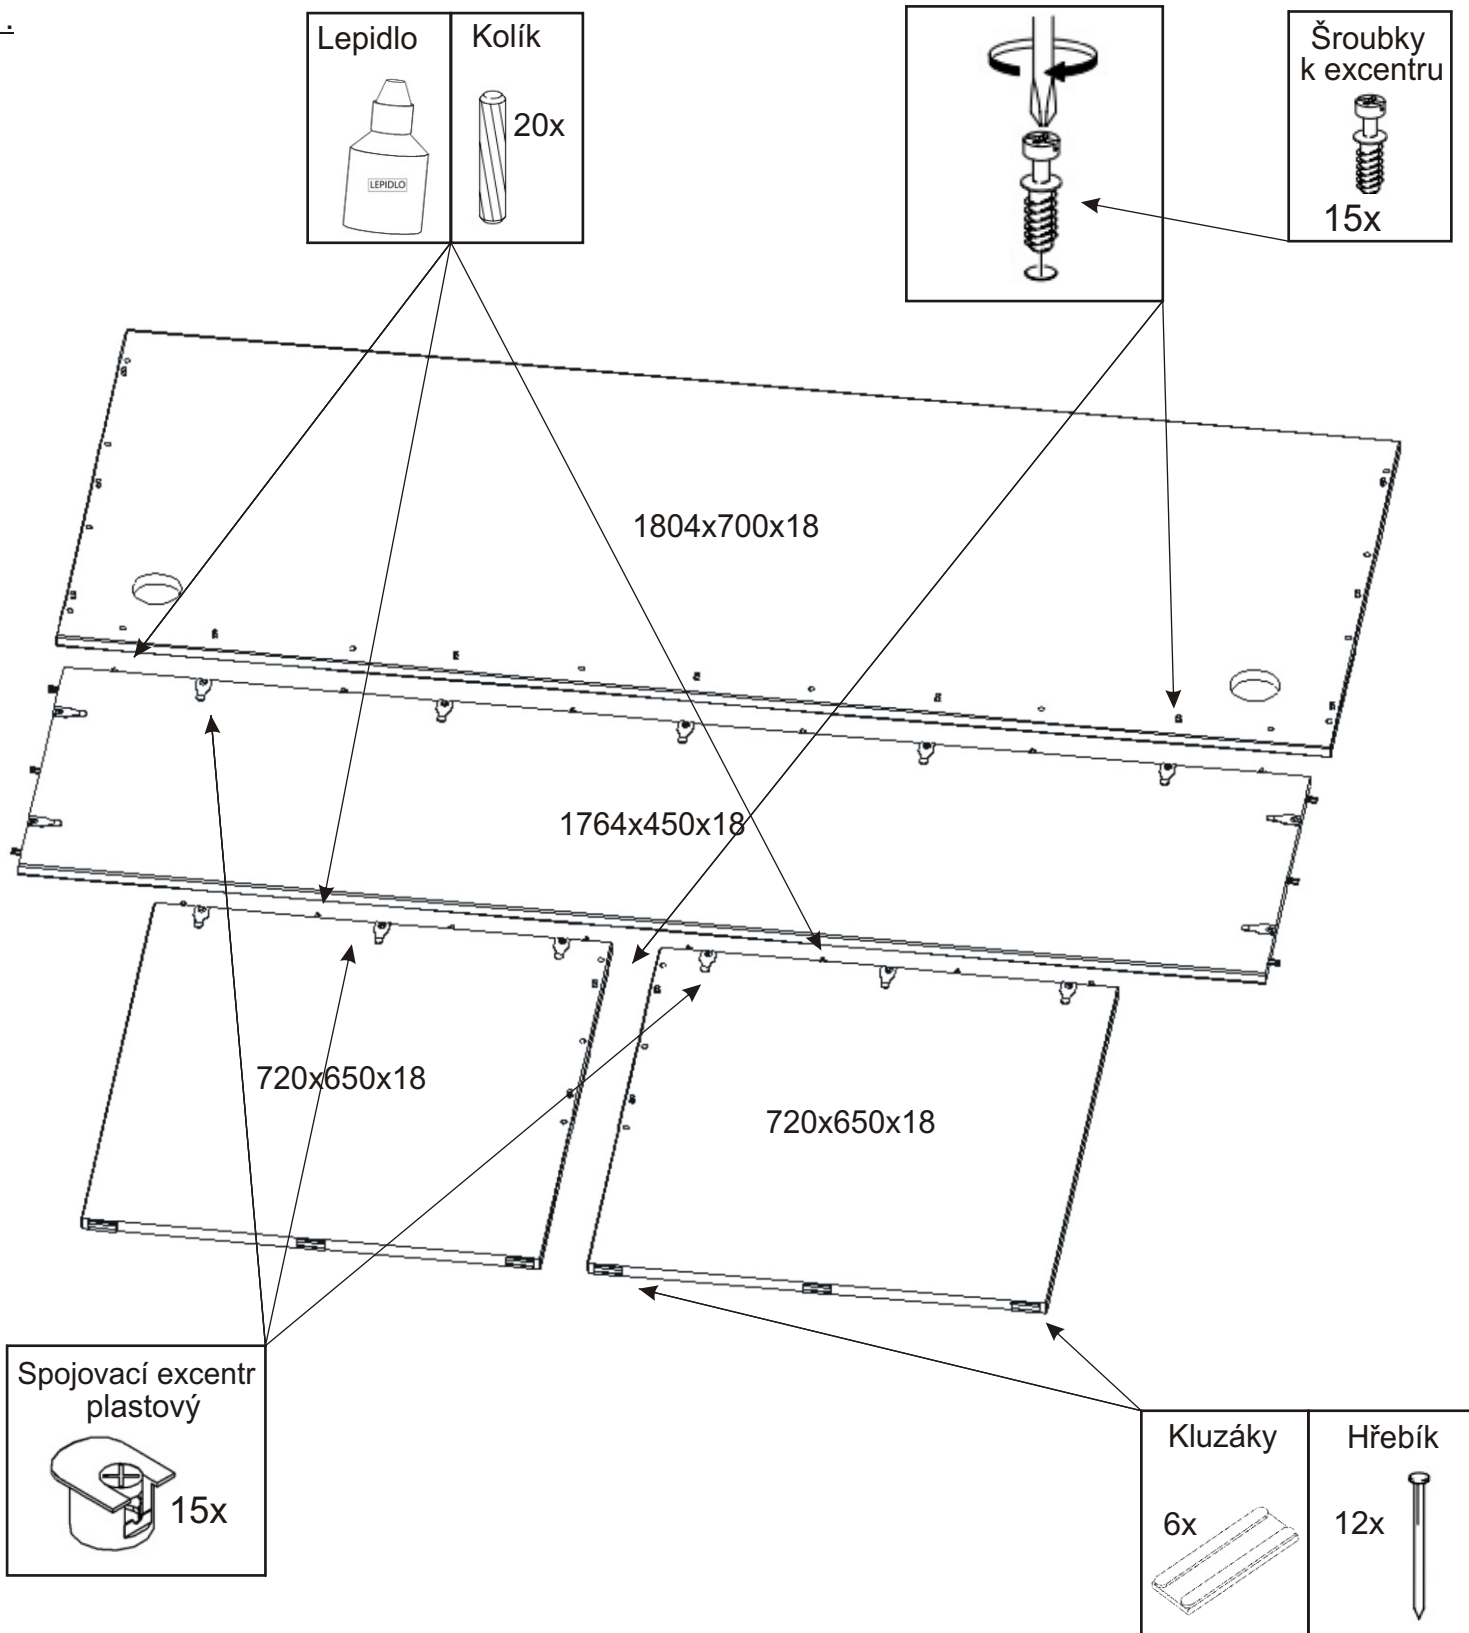

ALFA 85

Lepidlo  1x	Kolík  20x	Kluzáky  6x	Hřebík  12x
Spojovací excentr plastový+šroubky  15x		Průchodka na kabely  2x	

1.

2.

3.

4.