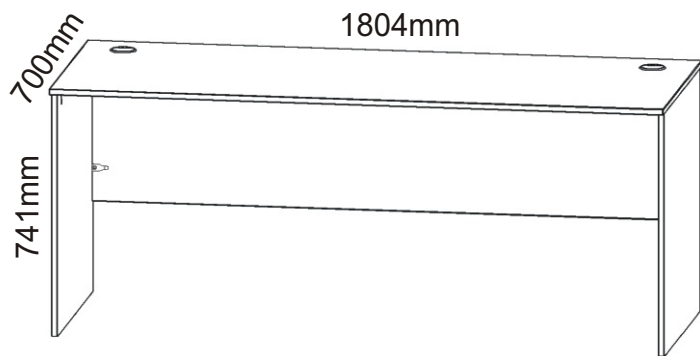

ALFA 85

Lepidlo  1x	Kolík  20x	Kluzáky  6x	Hřebík  12x
Spojovací excentr plastový+šroubky  15x		Průchodka na kabely  2x	

1.

2.

3.

4.