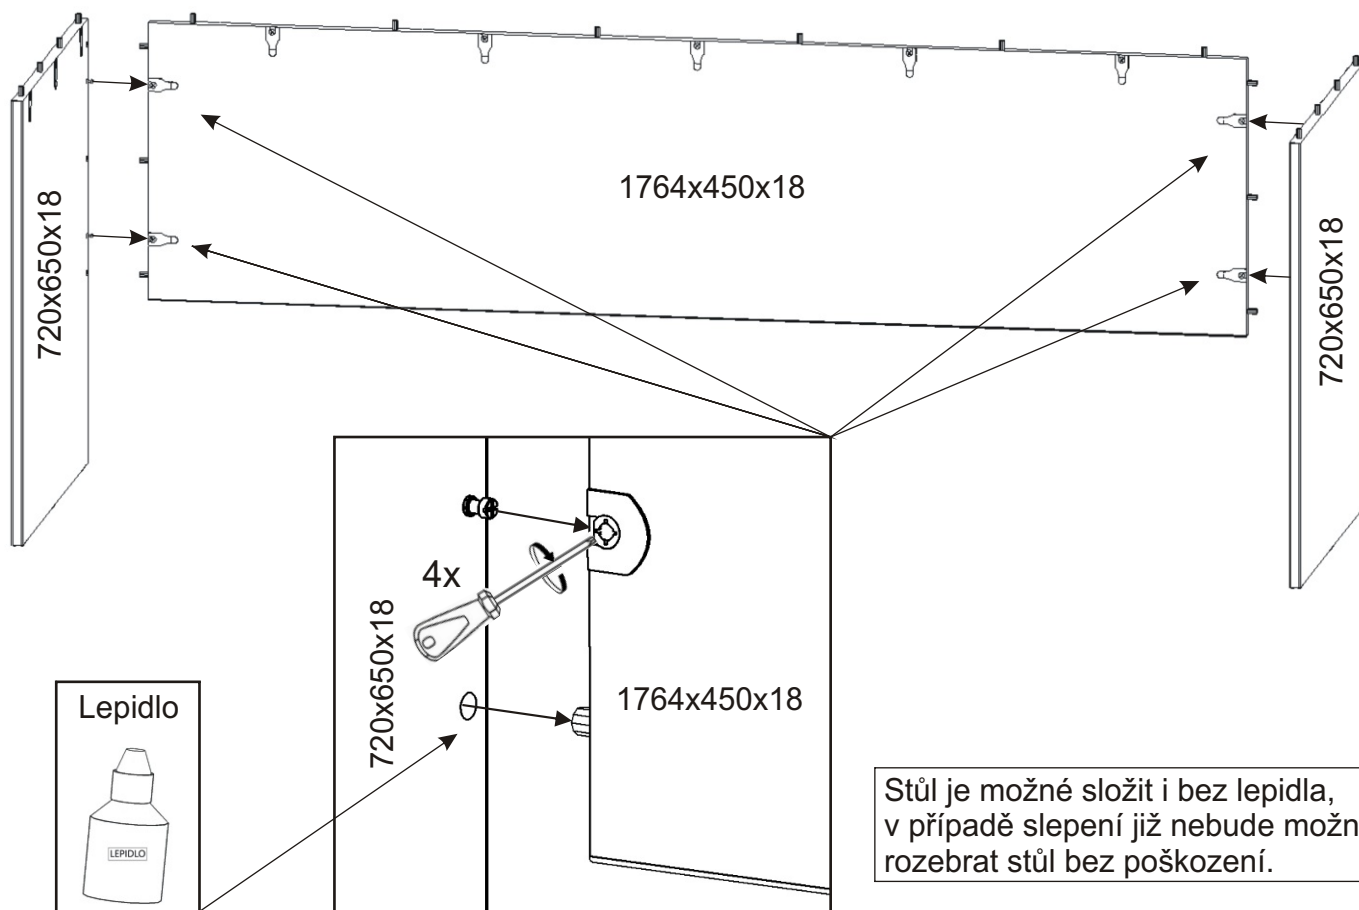

ALFA 85

Lepidlo  1x	Kolík  20x	Kluzáky  6x	Hřebík  12x
Spojovací excentr plastový+šroubky  15x		Průchodka na kabely  2x	

1.

2.

3.

4.