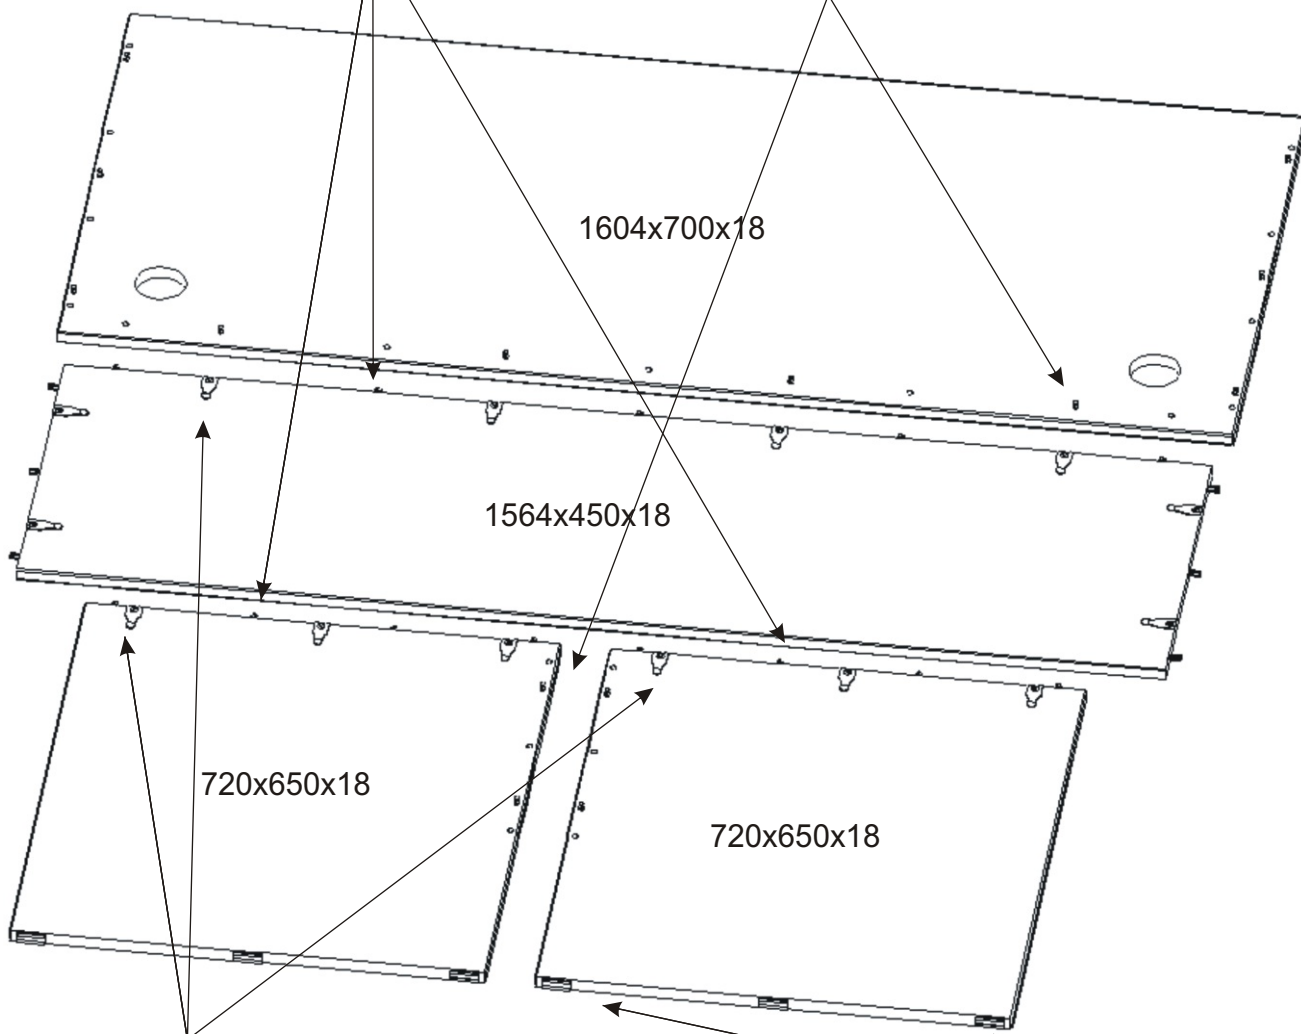

# ALFA 84

<b>Lepidlo</b> 1x 	<b>Kolík</b> 19x 	<b>Kluzáky</b> 6x 	<b>Hřebík</b> 12x 
<b>Spojovací excentr plastový+šroubky</b> 14x 		<b>Průchodka na kabely</b> 2x 	

1.

<b>Lepidlo</b> 	<b>Kolík</b> 19x 
---	--

<b>Šroubky k excentru</b> 14x 
---

<b>Spojovací excentr plastový</b> 14x 
---

<b>Kluzáky</b> 6x 	<b>Hřebík</b> 12x 
---	---

2.

3.

4.

Průchodka  
na kabely  
2x