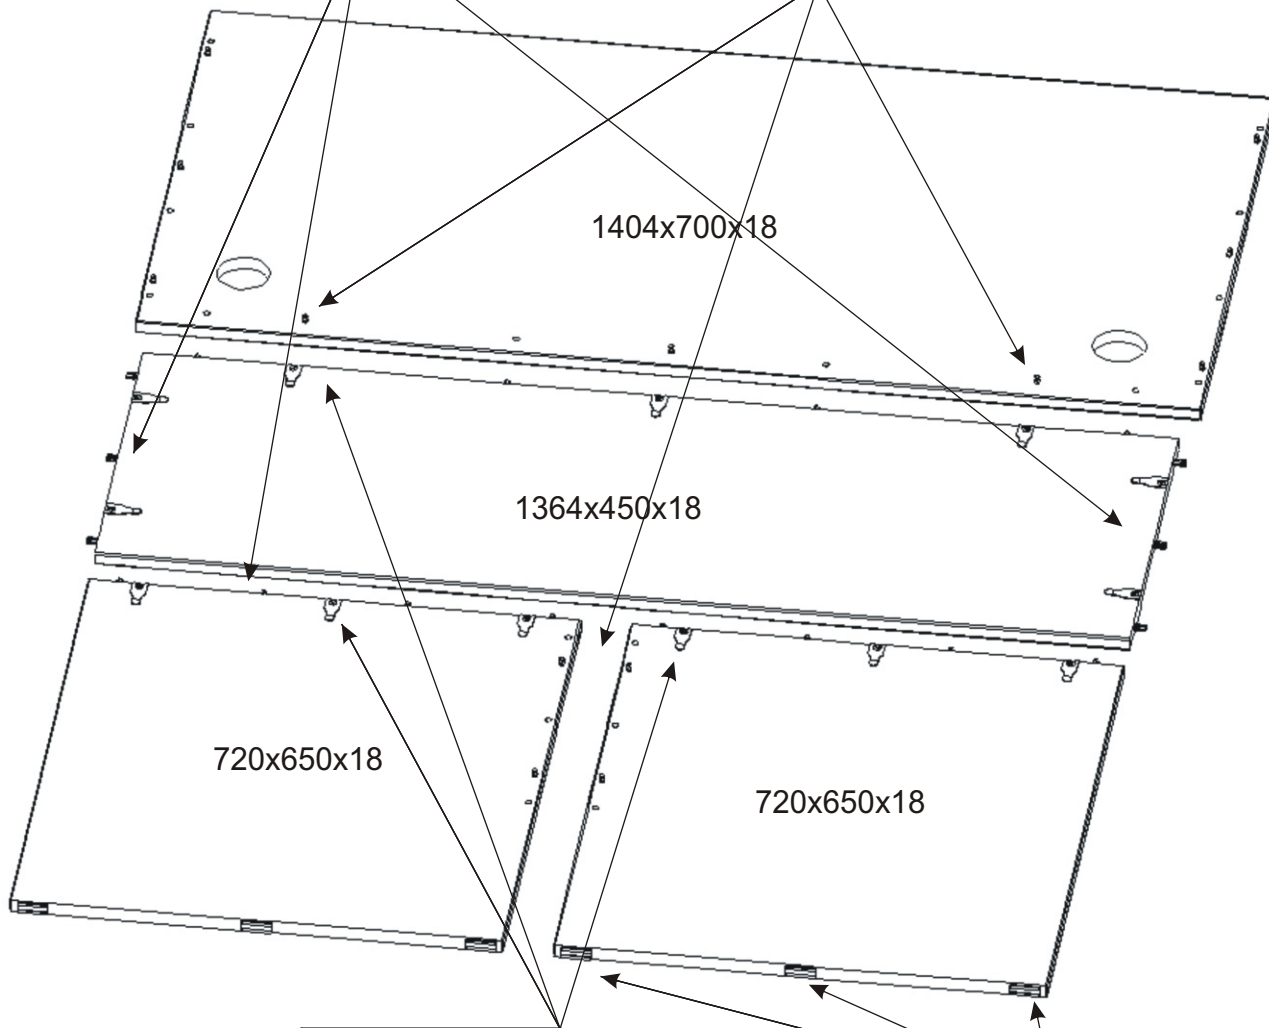

ALFA 83

Lepidlo  1x	Kolík  18x	Kluzáky  6x	Hřebík  12x
Spojovací excentr plastový+šroubky  13x		Průchodka na kabely  2x	

1.

Lepidlo  LEPIDLO	Kolík  18x
--	--

Šroubky k excentru  13x

Spojovací excentr plastový  13x

Kluzáky  6x	Hřebík  12x
---	---

2.

3.

4.