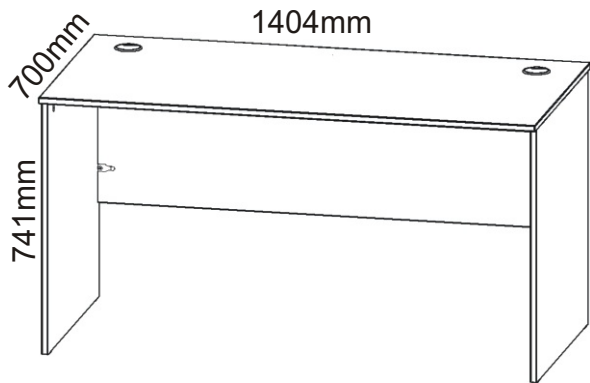

ALFA 83

Lepidlo  1x	Kolík  18x	Kluzáky  6x	Hřebík  12x
Spojovací excentr plastový+šroubky  13x		Průchodka na kabely  2x	

1.

Lepidlo  LEPIDLO	Kolík  18x
--	--

Šroubky k excentru  13x

Spojovací excentr plastový  13x