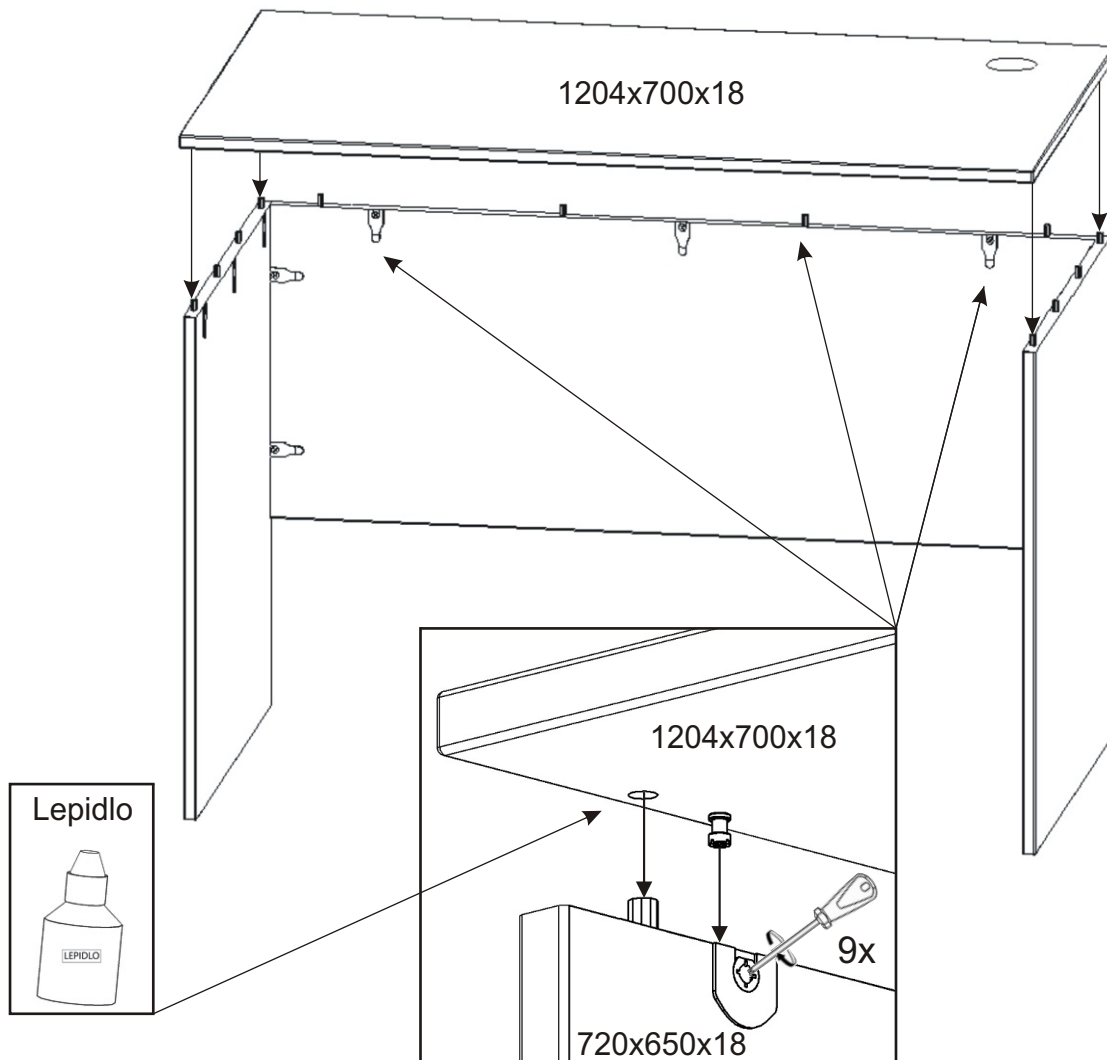

# ALFA 82

Lepidlo 1x 	Kolík 18x 	Kluzáky 6x 	Hřebík 12x 
Spojovací excentr plastový+šroubky 13x 		Průchodka na kabely 1x 	

1.

2.

3.

4.