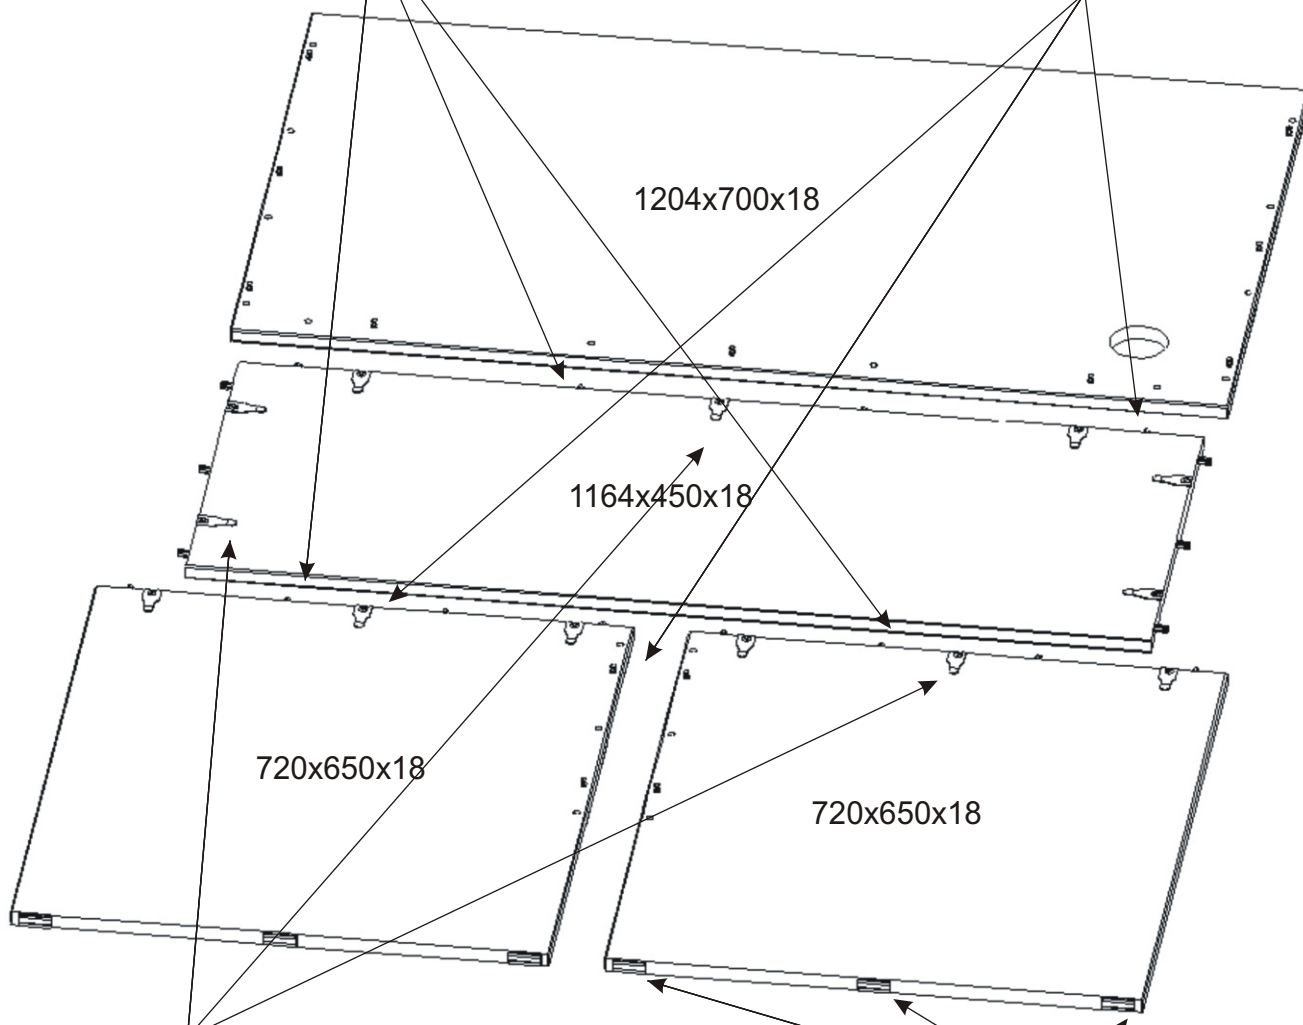

# ALFA 82

Lepidlo 1x 	Kolík 18x 	Kluzáky 6x 	Hřebík 12x 
Spojovací excentr plastový+šroubky 13x 		Průchodka na kabely 1x 	

1.

2.

3.

4.