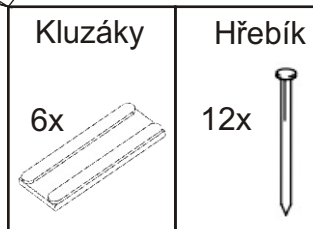

# ALFA 82

Lepidlo 1x 	Kolík 18x 	Kluzáky 6x 	Hřebík 12x 
Spojovací excentr plastový+šroubky 13x 		Průchodka na kabely 1x 	

1.

2.

3.

4.