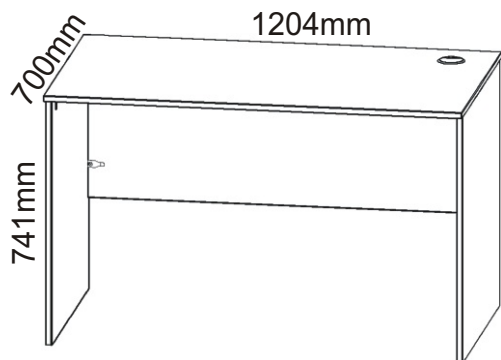

# ALFA 82

Lepidlo 1x 	Kolík 18x 	Kluzáky 6x 	Hřebík 12x 
Spojovací excentr plastový+šroubky 13x 		Průchodka na kabely 1x 	

1.

2.

3.

4.