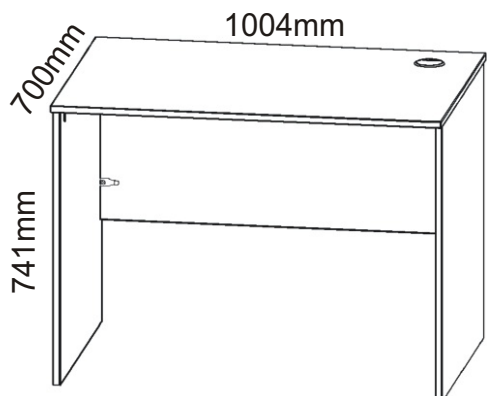

ALFA 81

Lepidlo 1x 	Kolík 18x 	Kluzáky 6x 	Hřebík 12x
Spojovací excentr plastový+šroubky 13x 		Průchodka na kabely 1x 	

1.

Lepidlo 	Kolík 18x
--------------------	-------------------------

Šroubky k excentru 13x