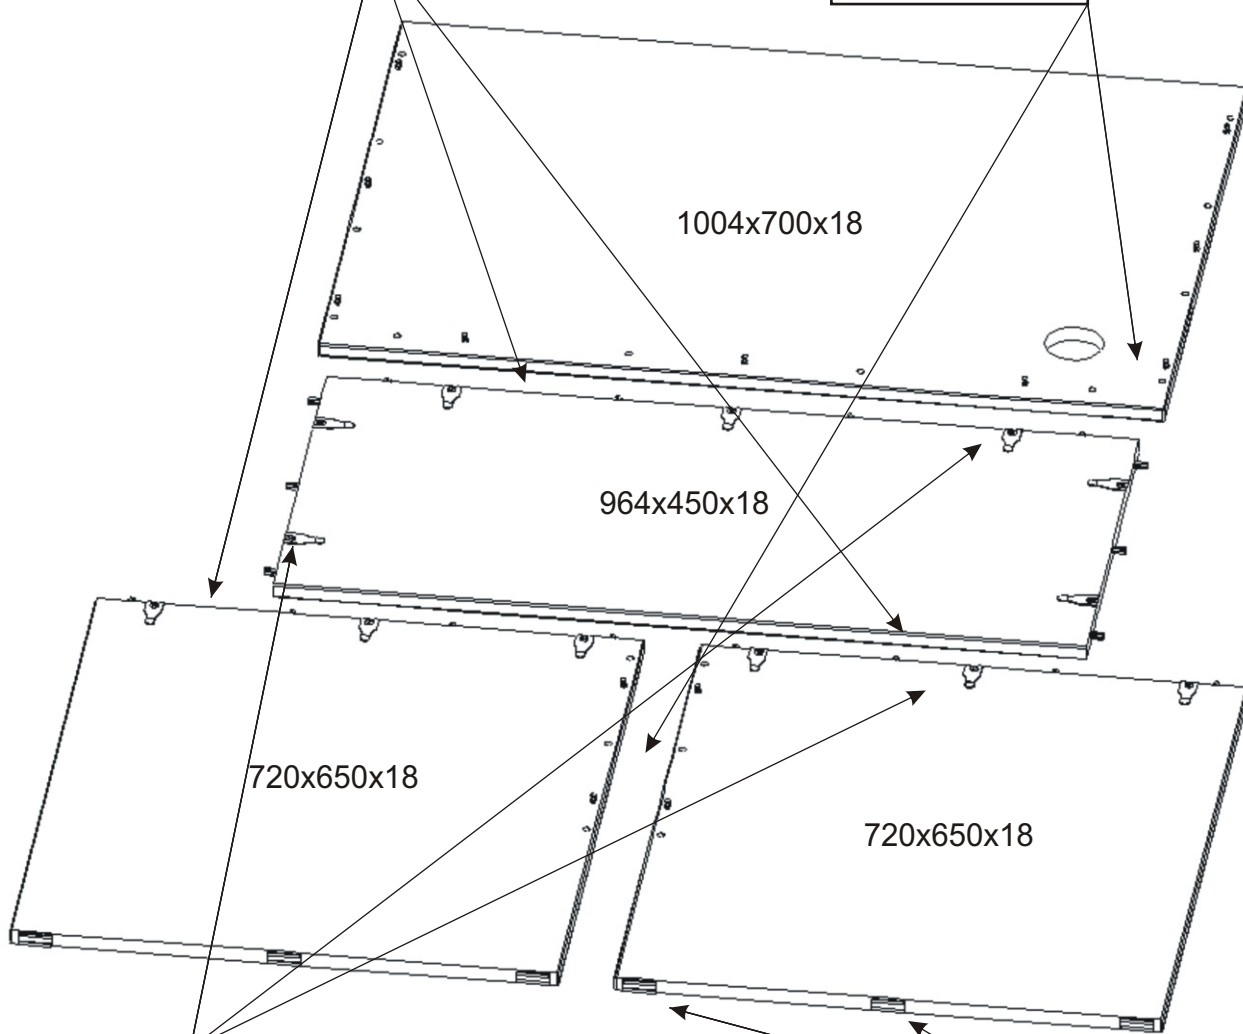

ALFA 81

Lepidlo 1x 	Kolík 18x 	Kluzáky 6x 	Hřebík 12x
Spojovací excentr plastový+šroubky 13x 		Průchodka na kabely 1x 	

1.

Lepidlo 	Kolík 18x
--------------------	-------------------------

Šroubky k excentru 13x

Spojovací excentr plastový 13x
--

Kluzáky 6x 	Hřebík 12x
--------------------------	--------------------------

2.

3.

4.