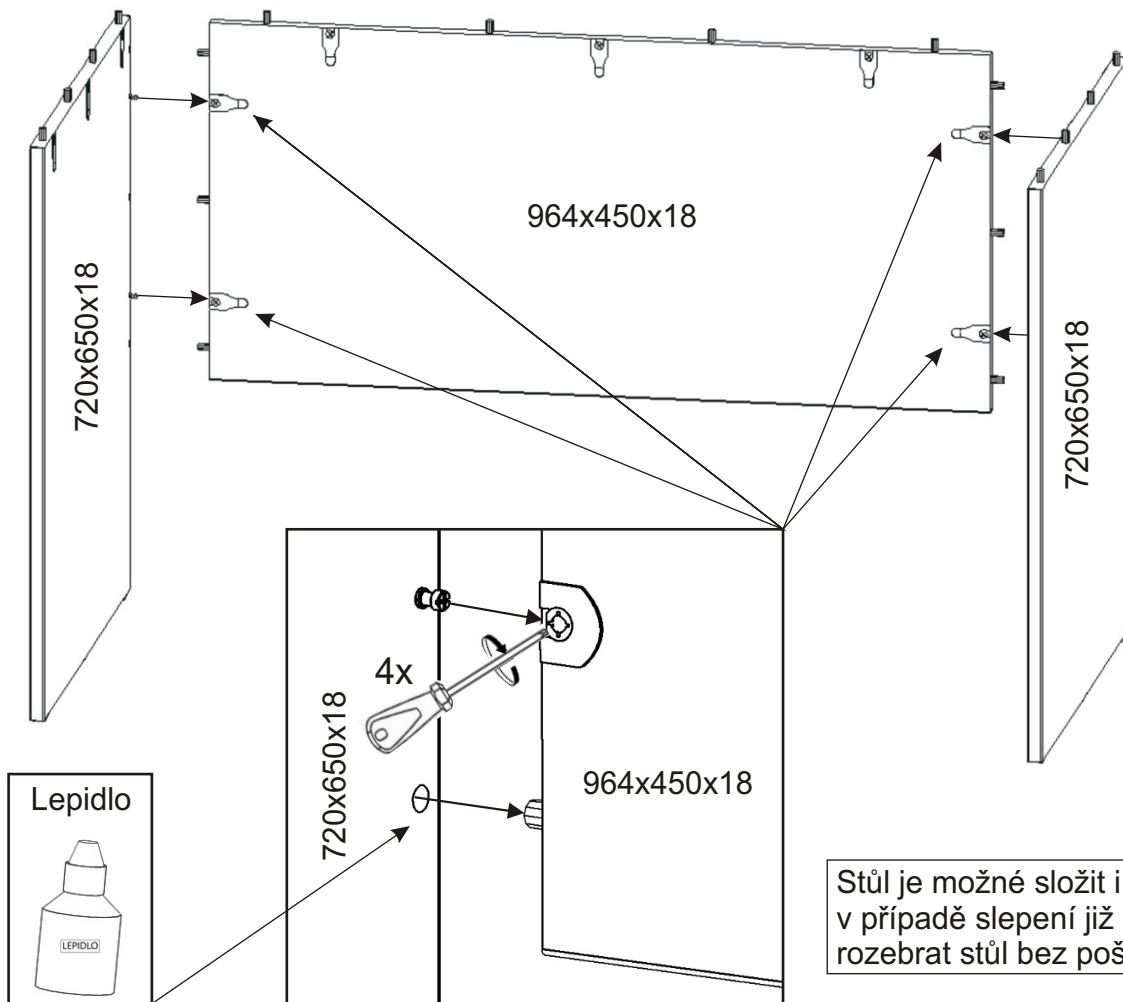

ALFA 81

Lepidlo 1x 	Kolík 18x 	Kluzáky 6x 	Hřebík 12x
Spojovací excentr plastový+šroubky 13x 		Průchodka na kabely 1x 	

1.

Lepidlo 	Kolík 18x
--------------------	-------------------------

Šroubky k excentru 13x

Spojovací excentr plastový 13x
--

Kluzáky 6x 	Hřebík 12x
--------------------------	--------------------------

2.

3.

4.