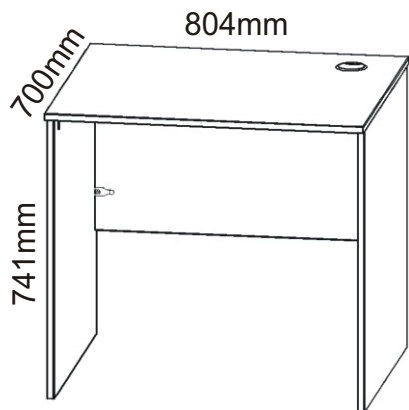

ALFA 80

Lepidlo 1x 	Kolík 18x 	Kluzáky 6x 	Hřebík 12x 
Spojovací excentr plastový+šroubky 12x 		Průchodka na kabely 1x 	

1.

Lepidlo 	Kolík 18x 
---	--

Šroubky k excentru 12x 

Spojovací excentr plastový 12x 