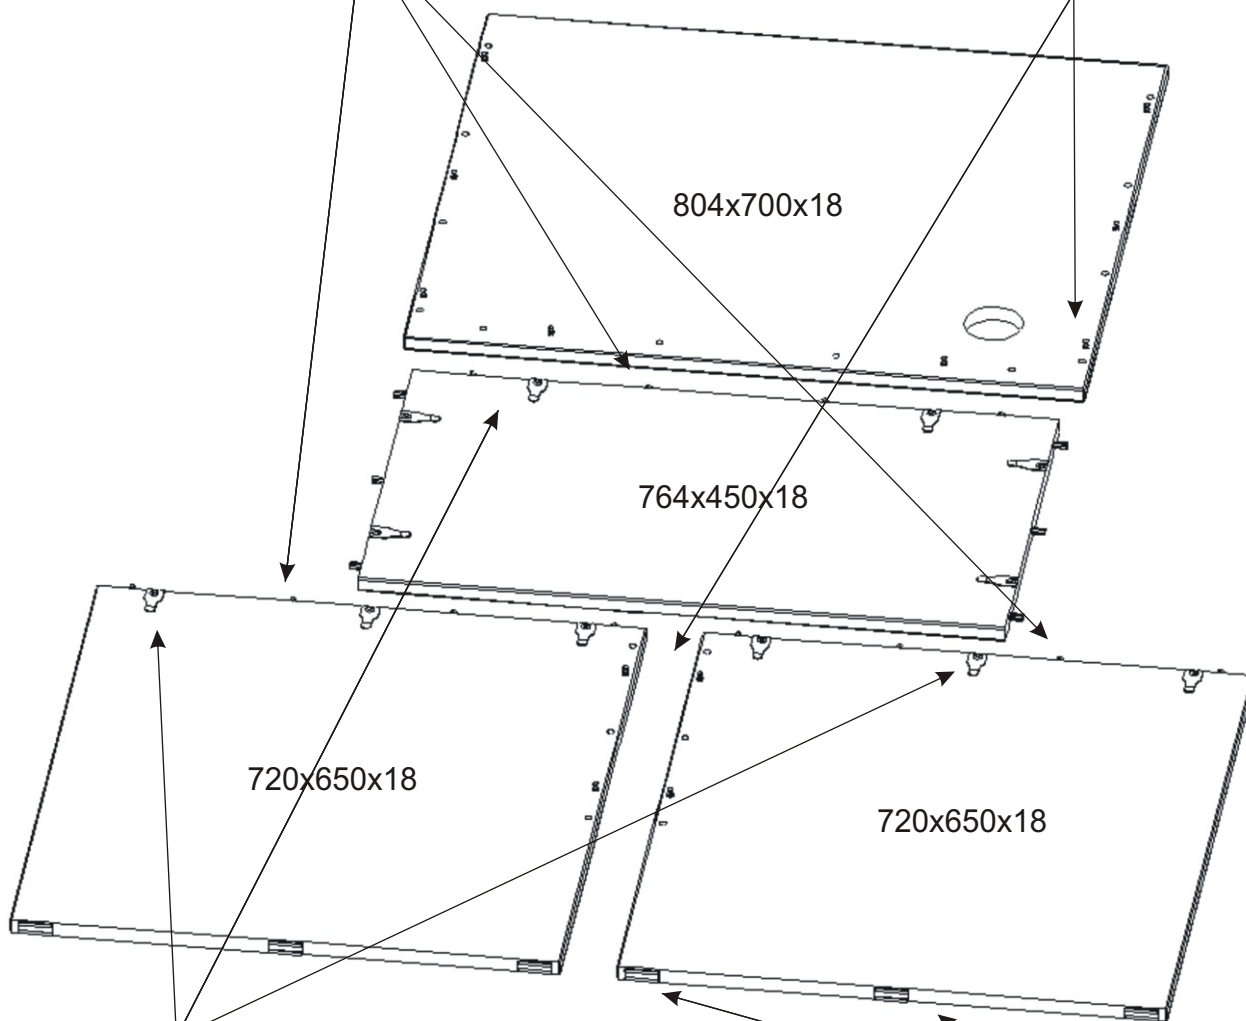

ALFA 80

Lepidlo 1x 	Kolík 18x 	Kluzáky 6x 	Hřebík 12x 
Spojovací excentr plastový+šroubky 12x 		Průchodka na kabely 1x 	

1.

Lepidlo 	Kolík 18x 
---	--

Šroubky k excentru 12x 

Spojovací excentr plastový 12x 

Kluzáky 6x 	Hřebík 12x 
---	---

2.

3.

4.