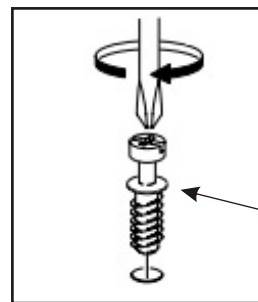

ALFA 80

Lepidlo 1x 	Kolík 18x 	Kluzáky 6x 	Hřebík 12x 
Spojovací excentr plastový+šroubky 12x 		Průchodka na kabely 1x 	

1.

Lepidlo 	Kolík 18x 
---	--

Šroubky k excentru 12x 

Spojovací excentr plastový 12x 