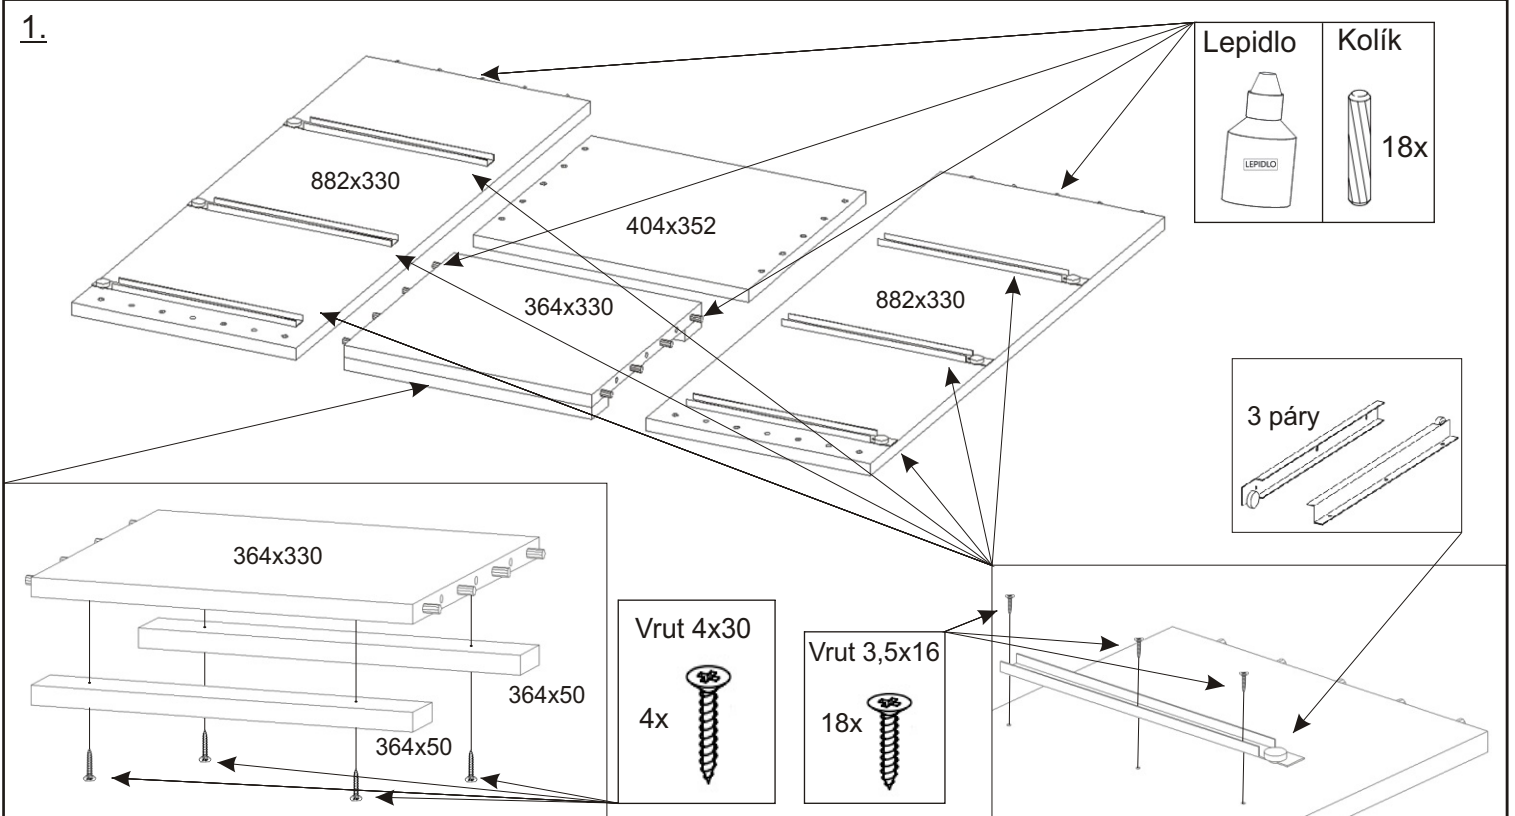

Úchytka 3x 	Lepidlo 2x 	Kolík 66x 	Hřebík 52x 	Konfirmát + krytky 6x 18x 	Vruty 4x30 4x
Kluzáky 4x 		Vruty 3,5x16 36x 	Pojezd 300mm 3 páry 		

1.