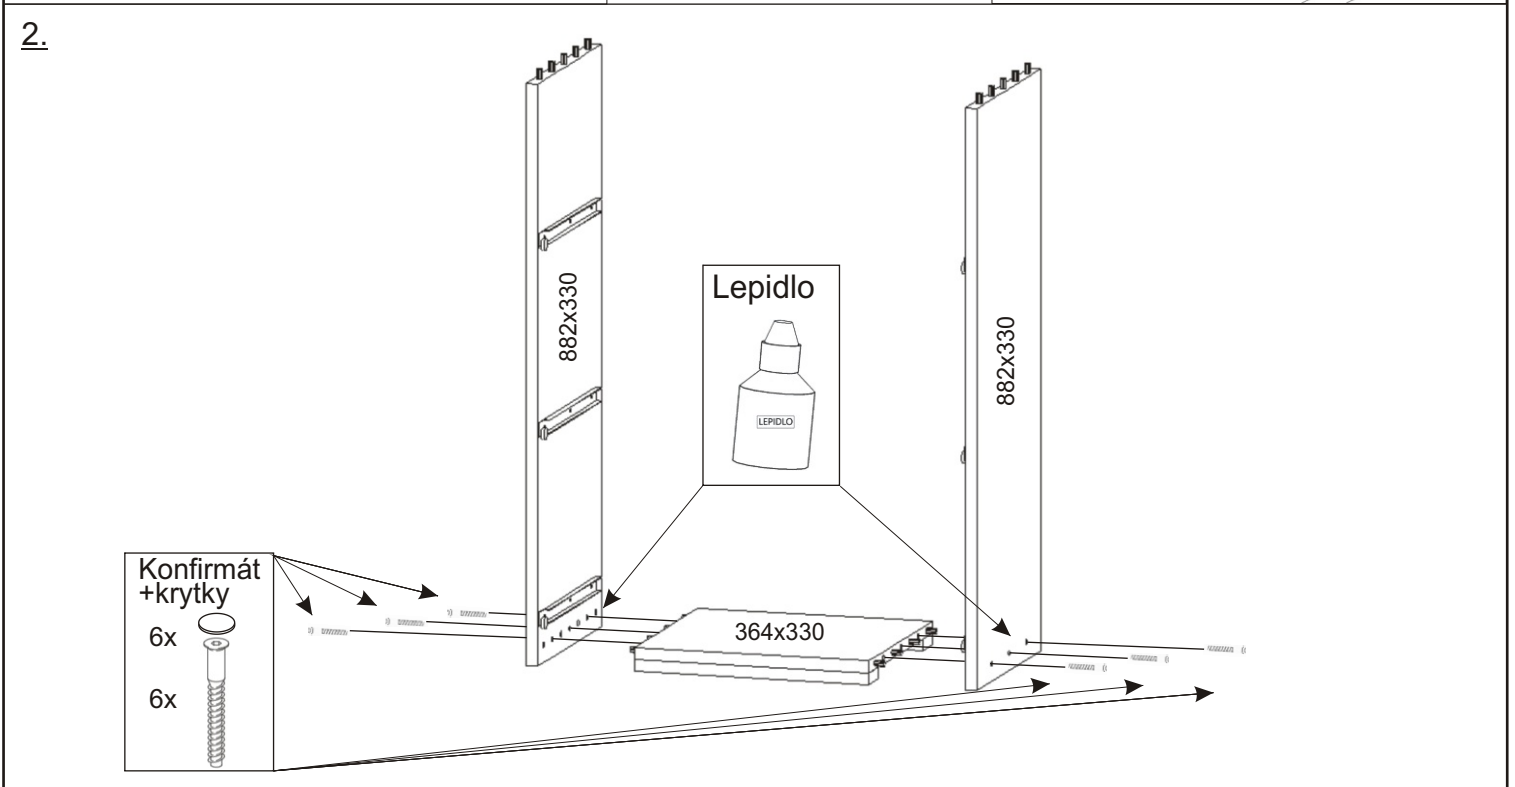

ALFA 7

Úchytka 3x 	Lepidlo 2x 	Kolík 66x 	Hřebík 52x 	Konfirmát + krytky 6x 18x 	Vruty 4x30 4x
Kluzáky 4x 		Vruty 3,5x16 36x 	Pojezd 300mm 3 páry 		

1.

2.