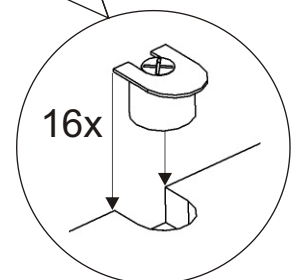

2.

Nešetřit lepidlem