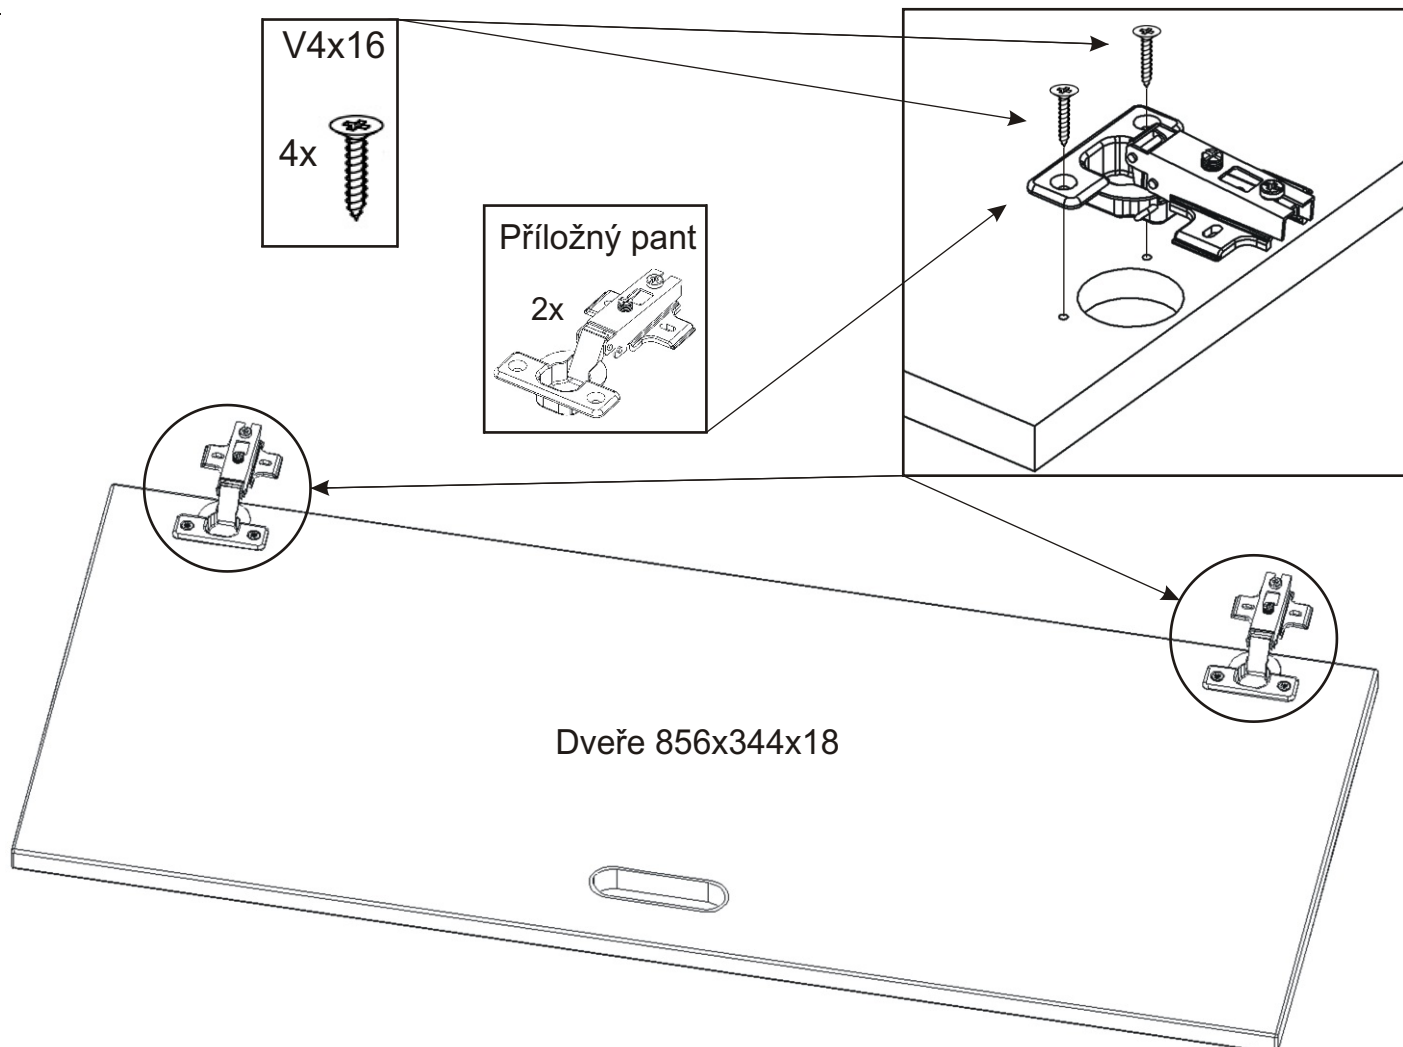

V4x16

8x

Přiložný pant 2x	Držák sklopných dvířek 2x	H lišta 882mm 1x	Podpěrka 10x	Spojovací excentr malý + šroubky 16x 16x	Hřebík 32x	Kolík 35mm 37x	Lepidlo 1x	V 3,5x16 8x

1.