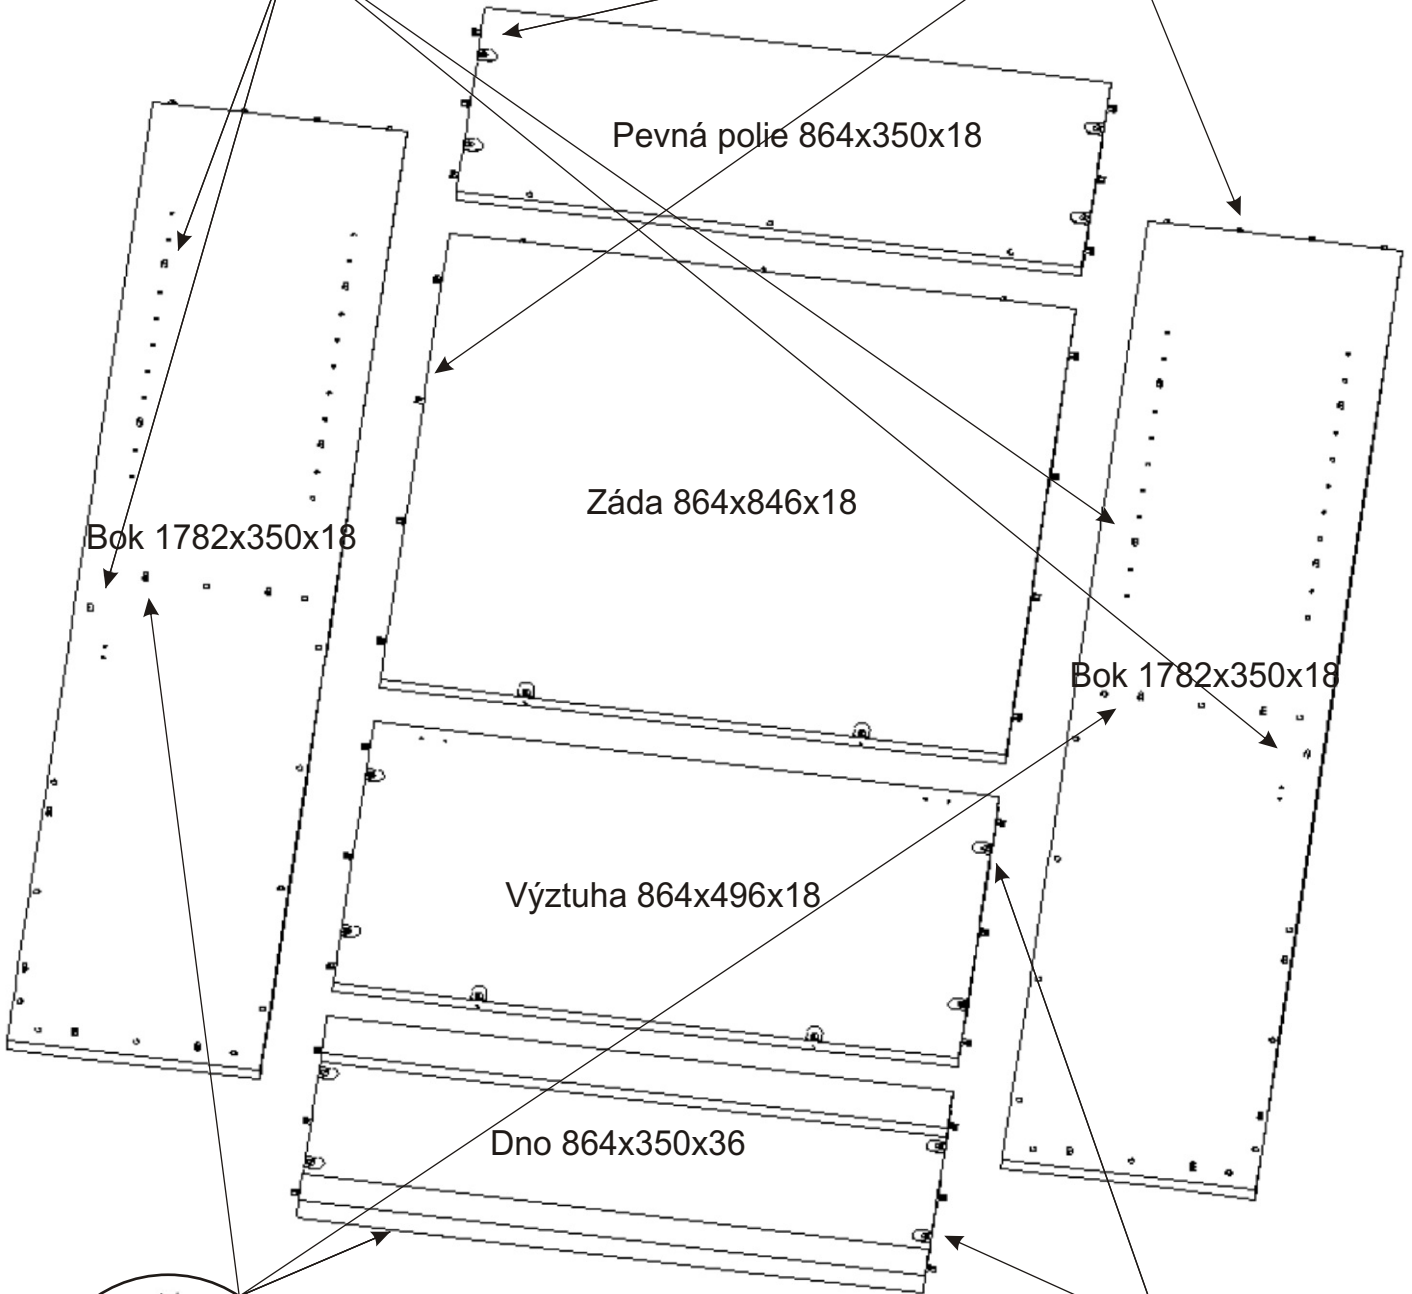

2.

Nešetřit lepidlem