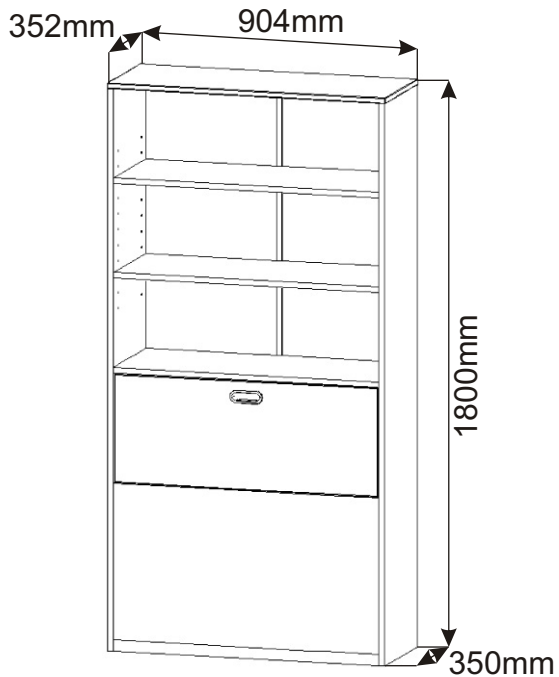

# ALFA 70 peřináč

V4x16

8x

<p>Přiložný pant</p> <p>2x</p>	<p>Držák sklopných dvířek</p> <p>2x</p>	<p>H lišta 882mm</p> <p>1x</p>	<p>Podpěrka</p> <p>10x</p>	<p>Spojovací excentr malý + šroubky</p> <p>16x 16x</p>	<p>Hřebík</p> <p>32x</p>	<p>Kolík 35mm</p> <p>37x</p>	<p>Lepidlo</p> <p>1x</p>	<p>V 3,5x16</p> <p>8x</p>
--------------------------------	---	--------------------------------	----------------------------	--	--------------------------	------------------------------	--------------------------	---------------------------

8.

9.

V 3,5x16

4x

Držák sklopných dvířek

2x

10.

V 3,5x16