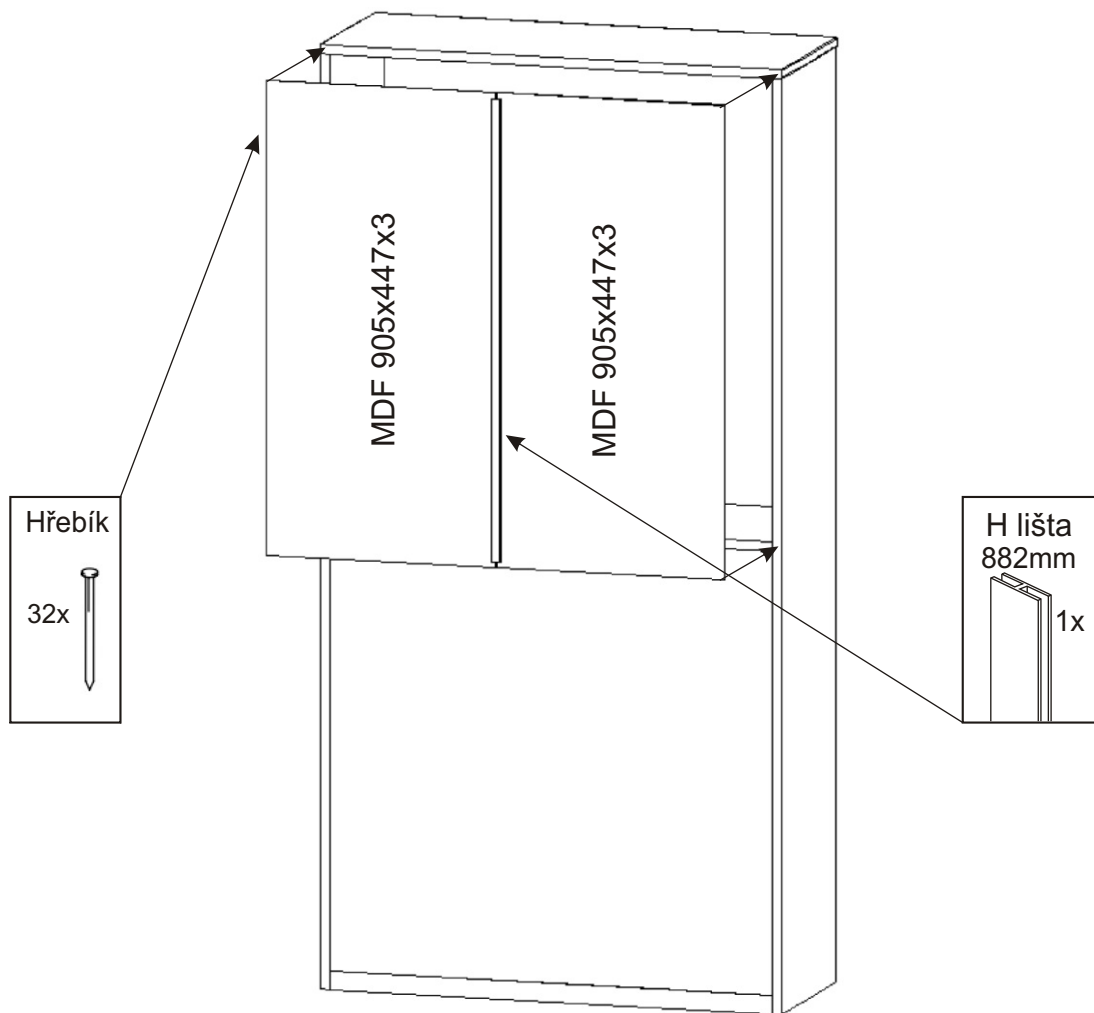

# ALFA 70 peřináč

V4x16

8x

<p>Přiložný pant</p> <p>2x</p>	<p>Držák sklopných dvířek</p> <p>2x</p>	<p>H lišta 882mm</p> <p>1x</p>	<p>Podpěrka</p> <p>10x</p>	<p>Spojovací excentr malý + šroubky</p> <p>16x 16x</p>	<p>Hřebík</p> <p>32x</p>	<p>Kolík 35mm</p> <p>37x</p>	<p>Lepidlo</p> <p>1x</p>	<p>V 3,5x16</p> <p>8x</p>
--------------------------------	---	--------------------------------	----------------------------	--	--------------------------	------------------------------	--------------------------	---------------------------

8.

9.

V 3,5x16

4x

Držák sklopných dvířek

2x

10.

V 3,5x16

4x

V4x16

4x