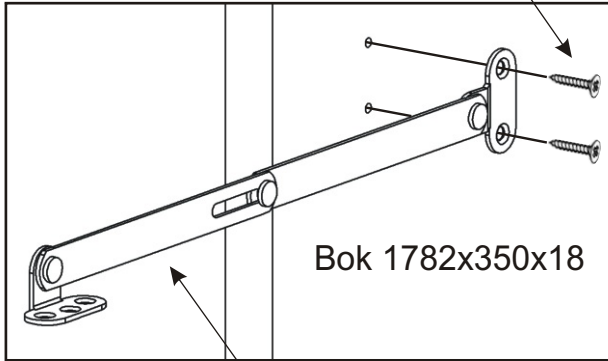

8.

9.

V 3,5x16

4x

Držák sklopných dvířek

2x

10.

V 3,5x16