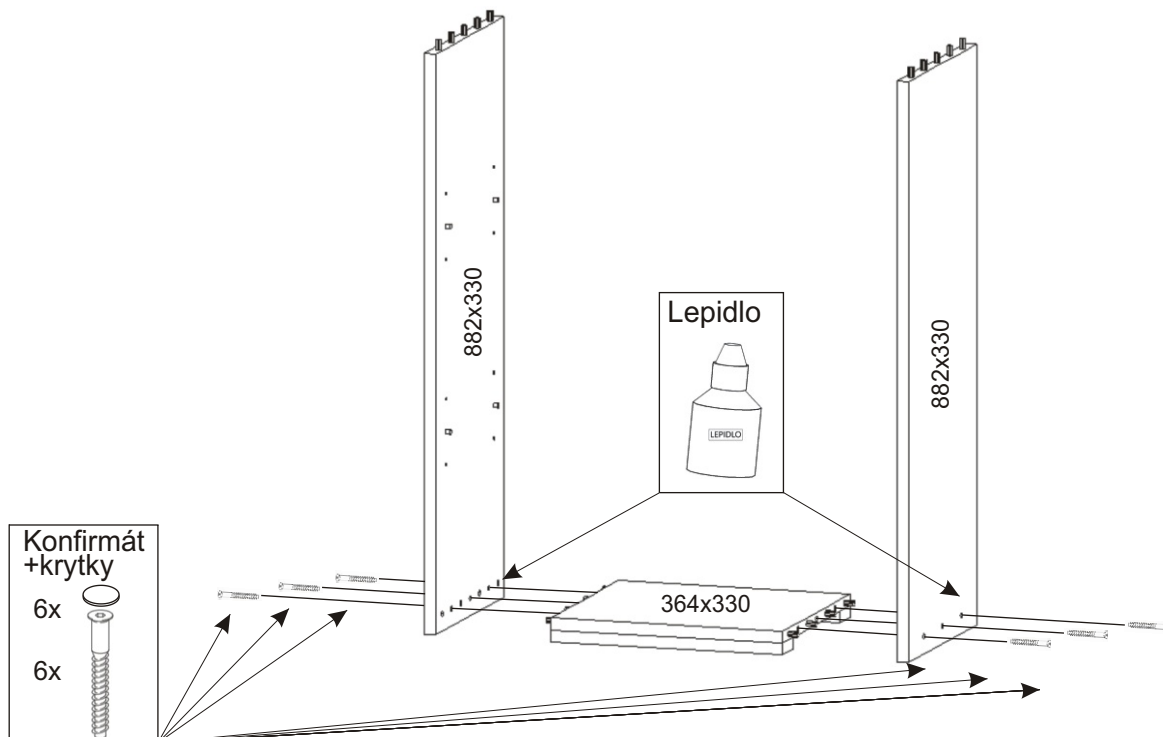

ALFA 6

Policové podpěry  8x	Naložený pant  2x	Lepidlo  1x	Kolík  18x	Hřebík  28x	Konfirmát + krytky  6x  6x
Úchytka  1x		Vruty 4x30  4x	Kluzáky  4x	Vruty 3,5x16  8x	

1.

2.

3.

4.

5.

L1 = L2