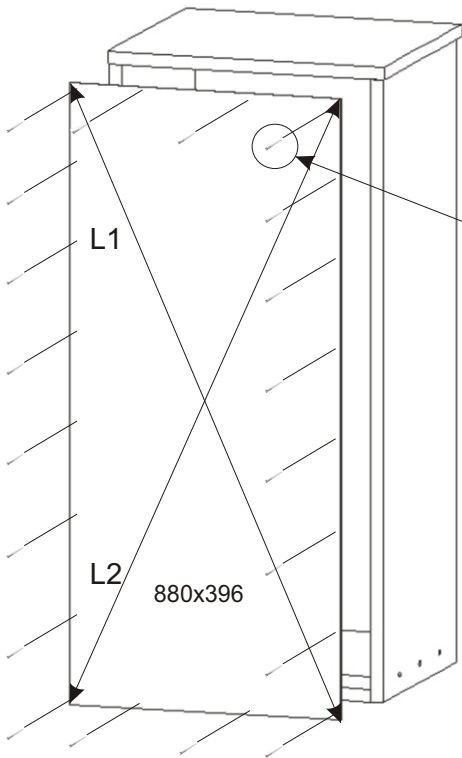

ALFA 6

Policové podpěry  8x	Naložený pant  2x	Lepidlo  1x	Kolík  18x	Hřebík  28x	Konfirmát + krytky  6x  6x
Úchytka  1x		Vruty 4x30  4x	Kluzáky  4x	Vruty 3,5x16  8x	

1.

2.

3.

4.

5.

L1 = L2