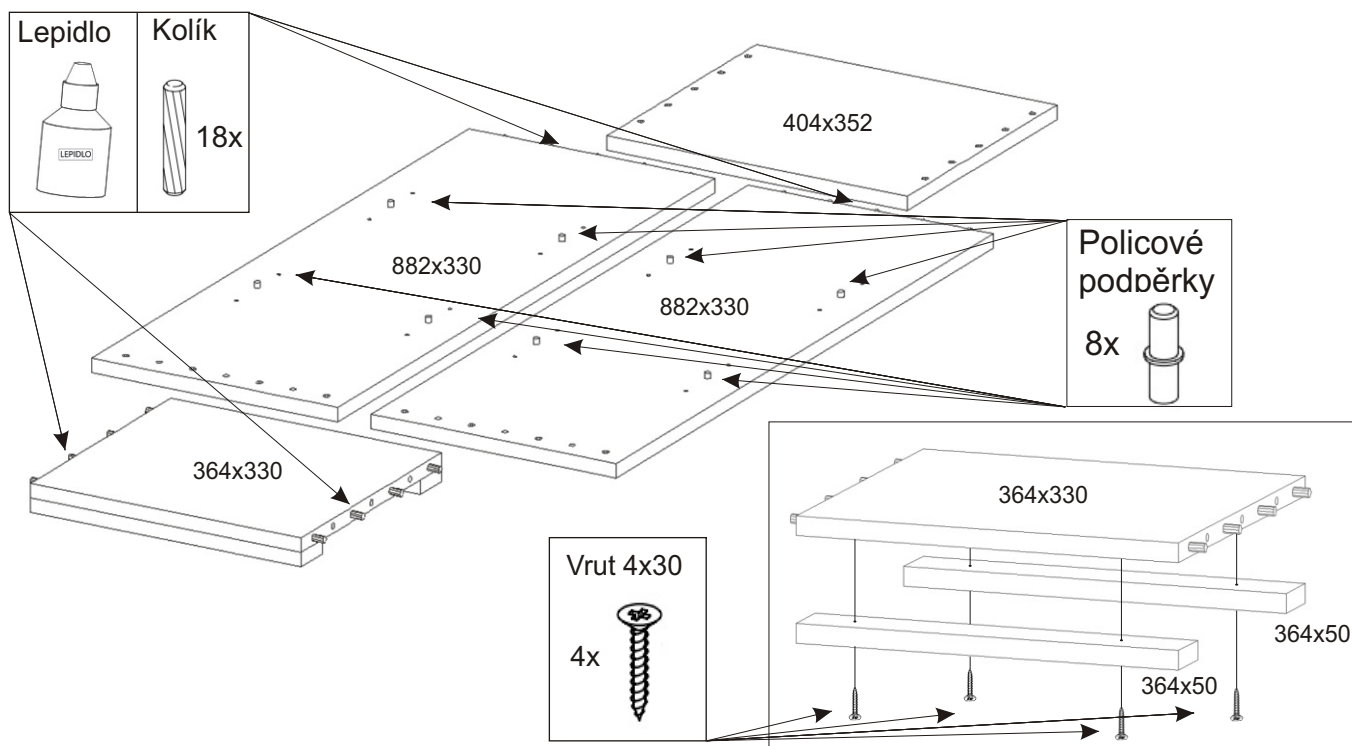

ALFA 6

Policové podpěry  8x	Naložený pant  2x	Lepidlo  1x	Kolík  18x	Hřebík  28x	Konfirmát + krytky  6x  6x
Úchytka  1x		Vruty 4x30  4x	Kluzáky  4x	Vruty 3,5x16  8x	

1.

2.

3.

4.

5.

L1 = L2