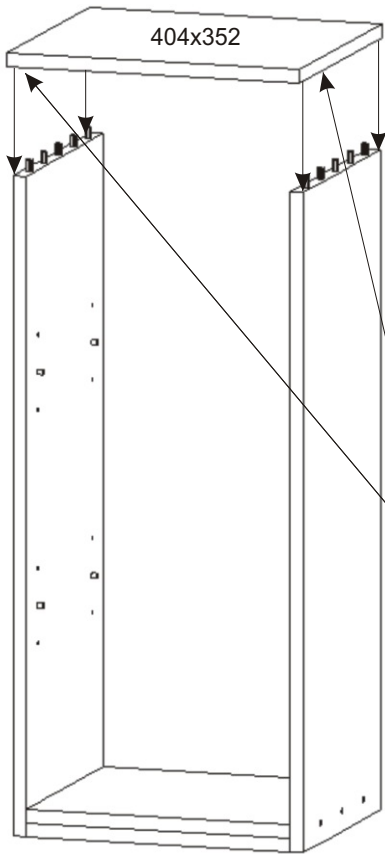

ALFA 6

Policové podpěry  8x	Naložený pant  2x	Lepidlo  1x	Kolík  18x	Hřebík  28x	Konfirmát + krytky  6x  6x
Úchytka  1x		Vruty 4x30  4x	Kluzáky  4x	Vruty 3,5x16  8x	

1.

2.

3.

4.

5.

L1 = L2