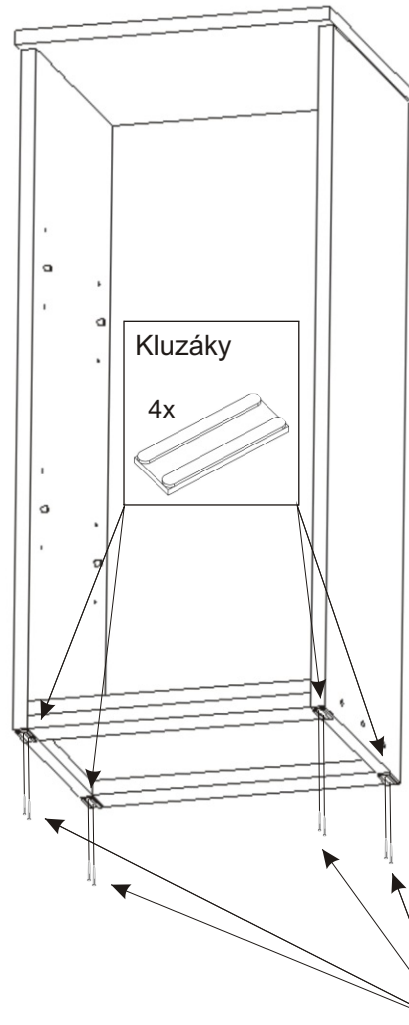

ALFA 6

Policové podpěry  8x	Naložený pant  2x	Lepidlo  1x	Kolík  18x	Hřebík  28x	Konfirmát + krytky  6x  6x
Úchytka  1x		Vruty 4x30  4x	Kluzáky  4x	Vruty 3,5x16  8x	

1.

2.

3.

4.

5.

L1 = L2