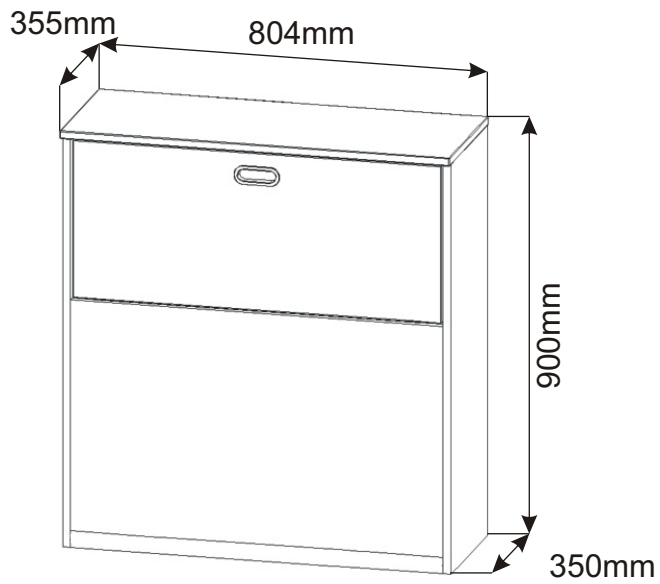

ALFA 69 peřináč

Přiložný pant 2x 	Spojovací excentr malý + šroubky 12x 	Závěs koše 2x 	Podpěrka 2x 	V 3,5x16 8x 	V4x16 8x 	Lepidlo 1x 	Kolík 35mm 31x
--------------------------------	--	-----------------------------	---------------------------	---------------------------	------------------------	--------------------------	------------------------------