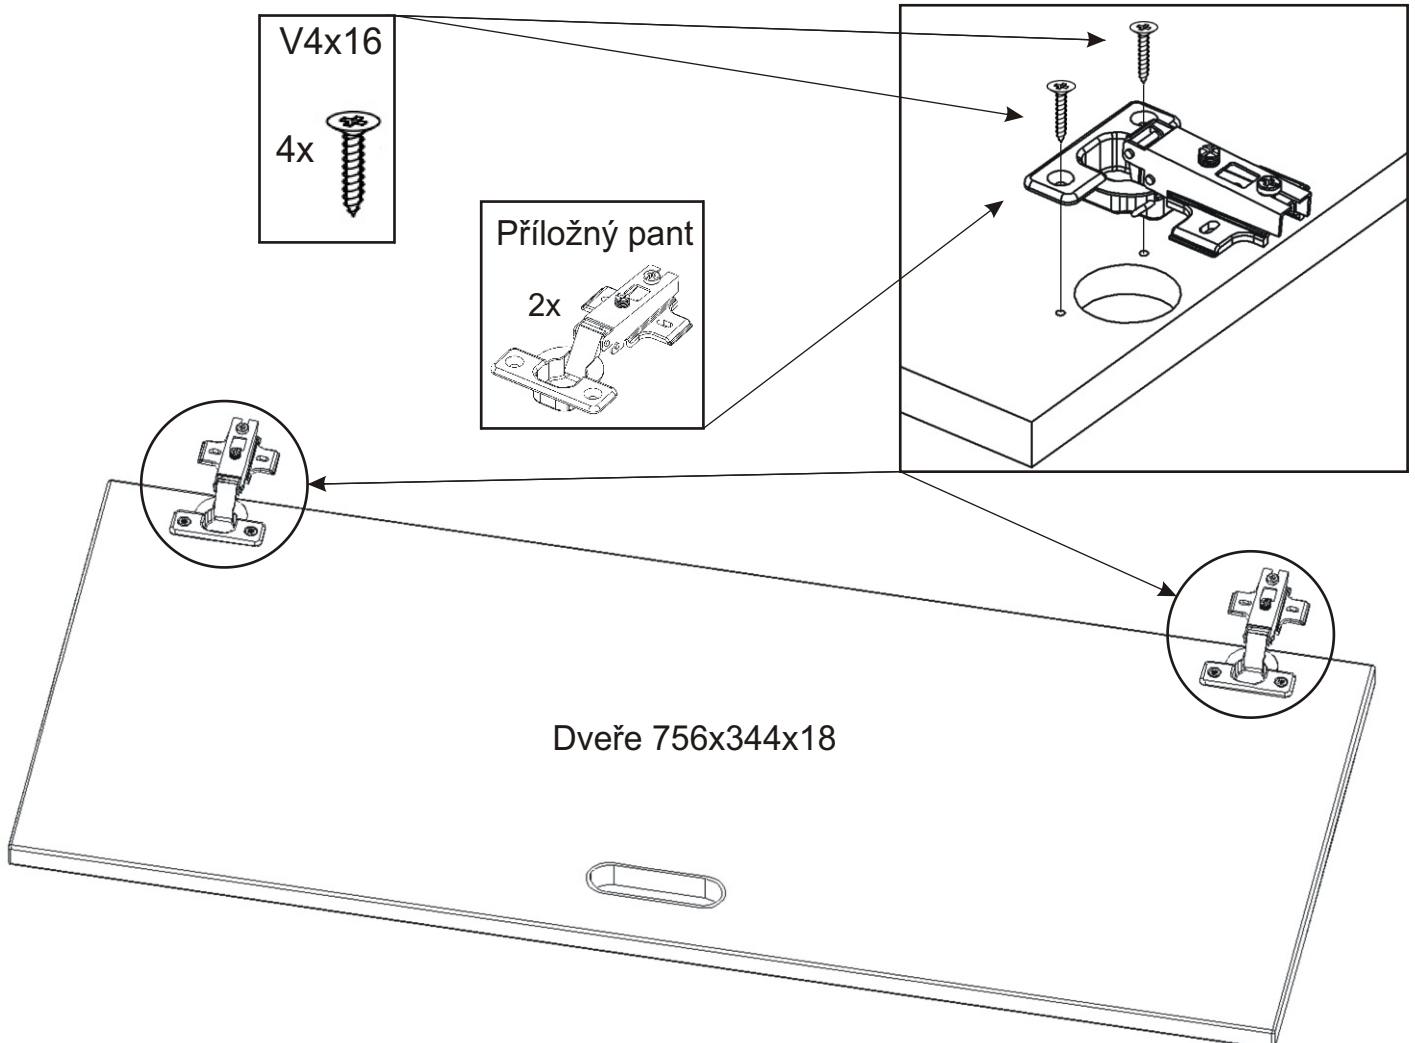

Přiložný pant 2x 	Spojovací excentr malý + šroubky 12x 	Závěs koše 2x 	Podpěrka 2x 	V 3,5x16 8x 	V4x16 8x 	Lepidlo 1x 	Kolík 35mm 31x

1.