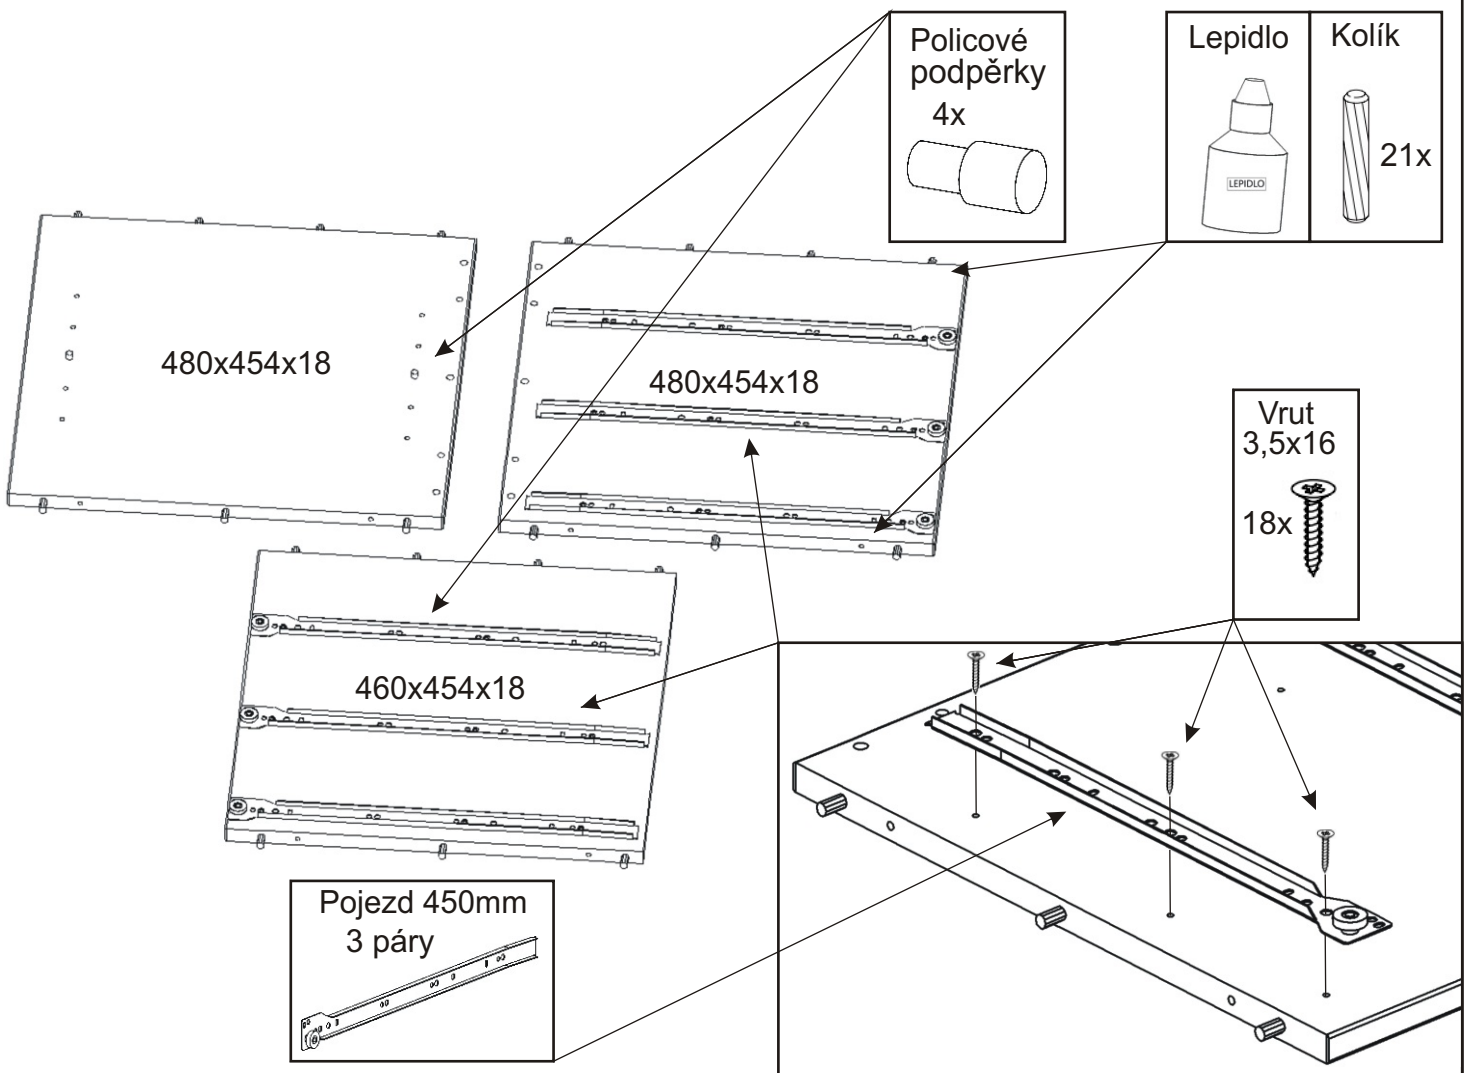

ALFA 67

Policové podpěrky 4x 	Konfirmát + krytky 6x 22x 	Úchytka 3x 	Hřebík 39x 	Lepidlo velké 1x 	Kolík 68x 
	Pojezd 450mm 3 páry 	Vrut 3,5x16 52x 	Kolečko ke kontejneru 58mm 4x 		

1.

2.

3.

4.

Konfirmát

10x

Lepidlo

5.

Lepidlo

6.1. Montáž zásuvek 3ks

6.2.

6.3.

6.4.

6.5.