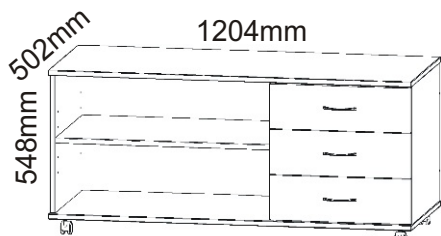

ALFA 67

Policové podpěrky 4x 	Konfirmát + krytky 6x 22x 	Úchytka 3x 	Hřebík 39x 	Lepidlo velké 1x 	Kolík 68x 
	Pojezd 450mm 3 páry 	Vrut 3,5x16 52x 	Kolečko ke kontejneru 58mm 4x 		

1.

2.

3.

4.

Konfirmát

10x