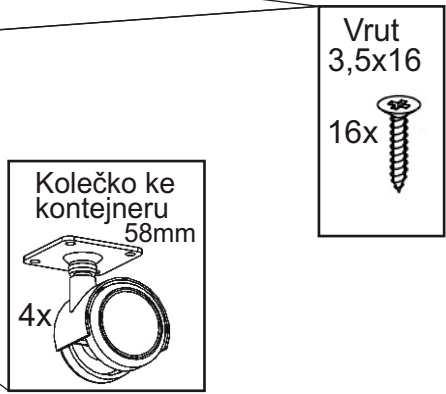

ALFA 67

Policové podpěrky 4x 	Konfirmát + krytky 6x 22x 	Úchytka 3x 	Hřebík 39x 	Lepidlo velké 1x 	Kolík 68x 
	Pojezd 450mm 3 páry 	Vrut 3,5x16 52x 	Kolečko ke kontejneru 58mm 4x 		

1.

2.

3.

4.

Konfirmát

10x

Lepidlo

5.

Lepidlo

6.1. Montáž zásuvek 3ks

6.2.

6.3.

6.4.

6.5.