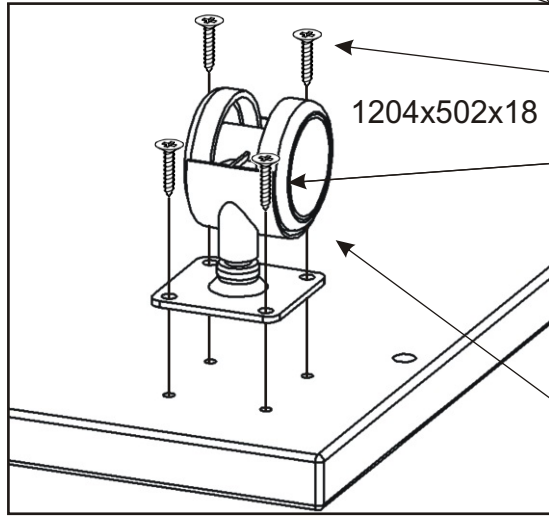

ALFA 67

Policové podpěrky 4x 	Konfirmát + krytky 6x 22x 	Úchytka 3x 	Hřebík 39x 	Lepidlo velké 1x 	Kolík 68x 
	Pojezd 450mm 3 páry 	Vrut 3,5x16 52x 	Kolečko ke kontejneru 58mm 4x 		

1.

2.

3.

4.

Konfirmát

10x