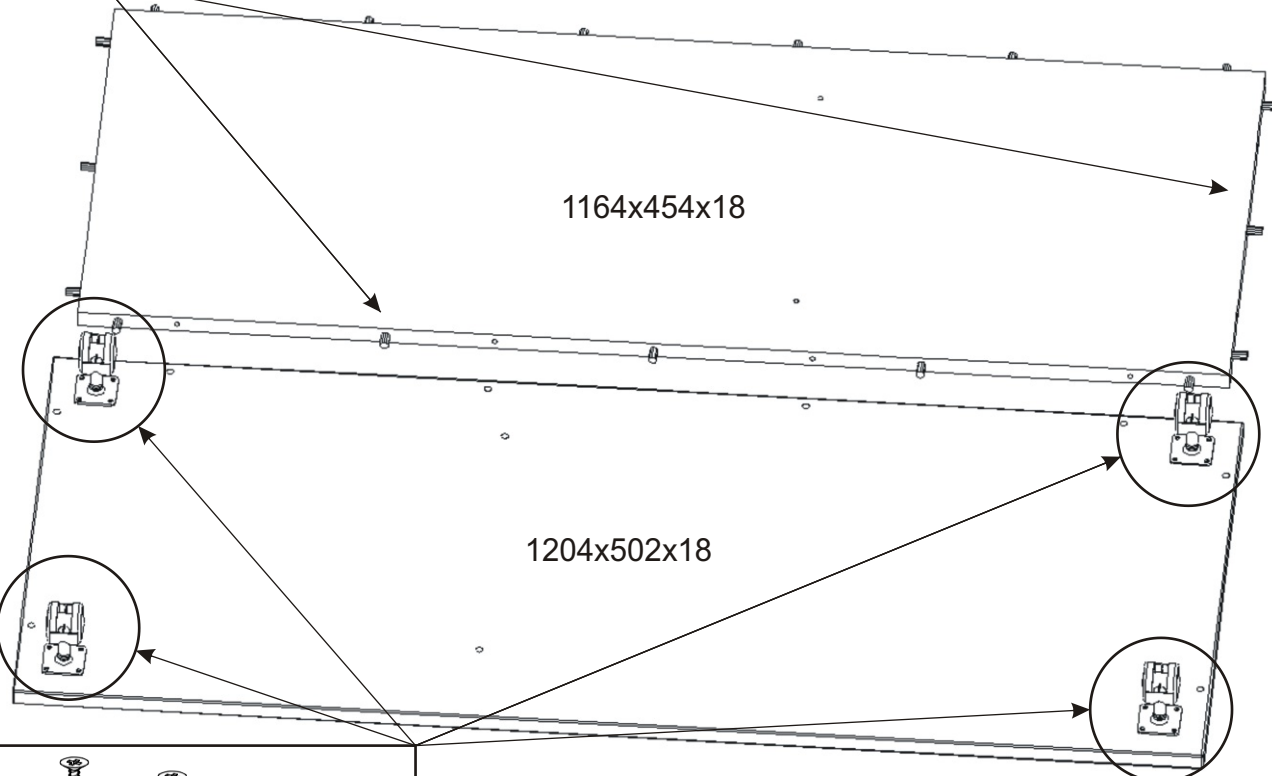

ALFA 67

Policové podpěrky 4x 	Konfirmát + krytky 6x 22x 	Úchytka 3x 	Hřebík 39x 	Lepidlo velké 1x 	Kolík 68x 
	Pojezd 450mm 3 páry 	Vrut 3,5x16 52x 	Kolečko ke kontejneru 58mm 4x 		

1.

2.

3.

4.

Konfirmát

10x

Lepidlo

5.

Lepidlo

6.1. Montáž zásuvek 3ks

6.2.

6.3.

6.4.

6.5.