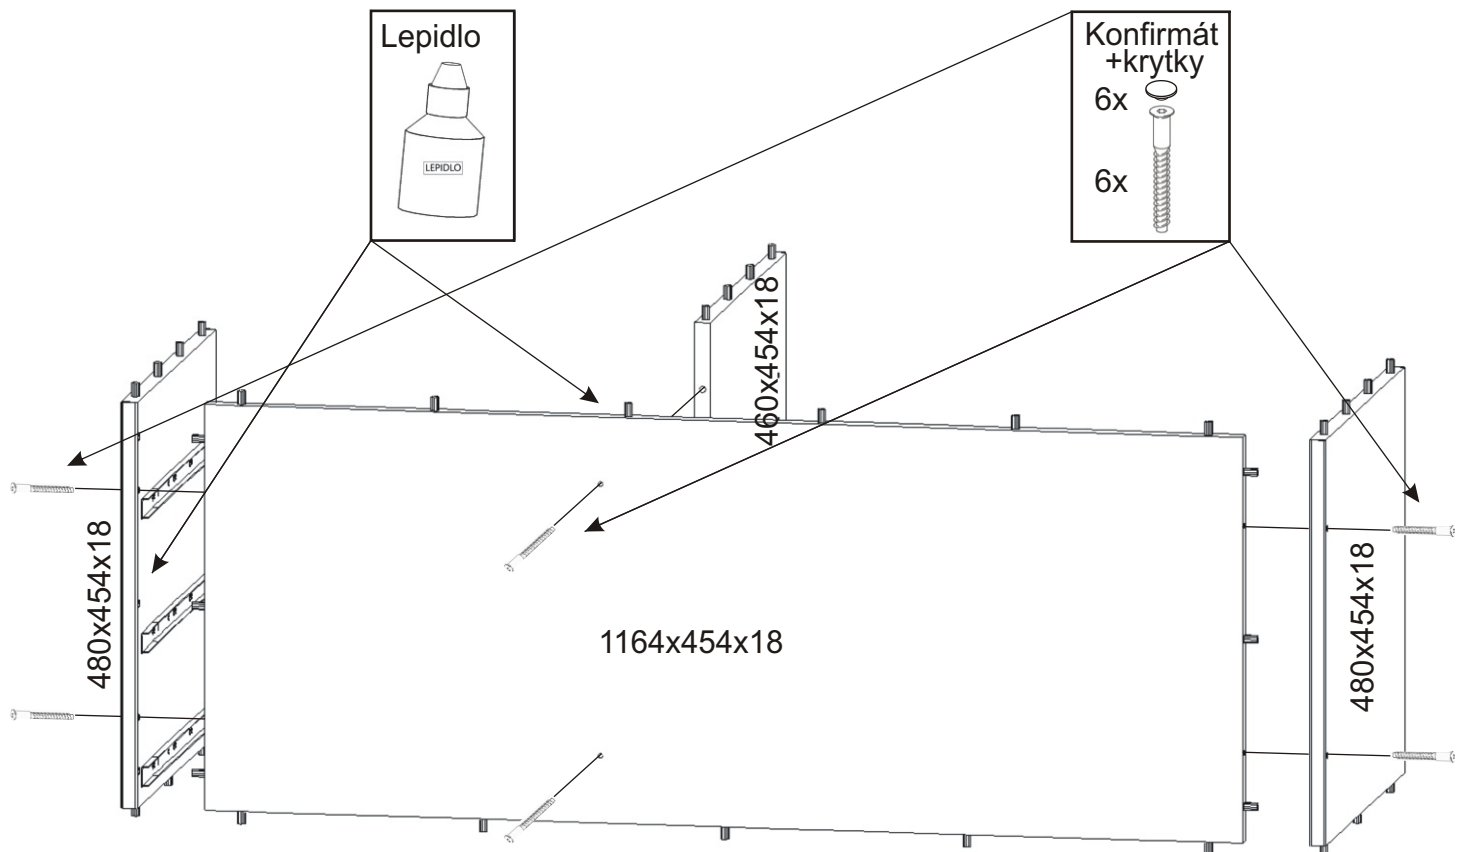

ALFA 67

Policové podpěrky 4x 	Konfirmát + krytky 6x 22x 	Úchytka 3x 	Hřebík 39x 	Lepidlo velké 1x 	Kolík 68x 
	Pojezd 450mm 3 páry 	Vrut 3,5x16 52x 	Kolečko ke kontejneru 58mm 4x 		

1.

2.

3.

4.

Konfirmát

10x

Lepidlo

5.

Lepidlo

6.1. Montáž zásuvek 3ks

6.2.

6.3.

6.4.

6.5.