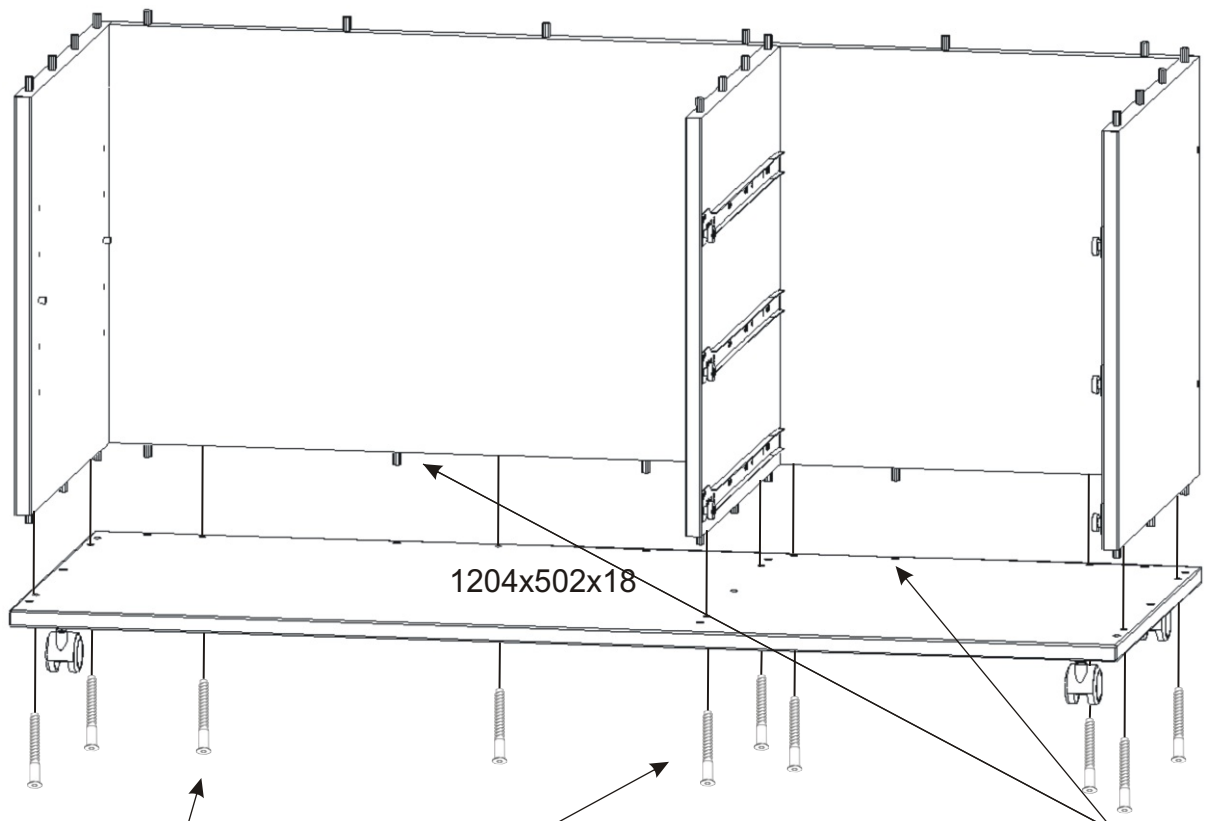

ALFA 67

Policové podpěrky 4x 	Konfirmát + krytky 6x 22x 	Úchytka 3x 	Hřebík 39x 	Lepidlo velké 1x 	Kolík 68x 
	Pojezd 450mm 3 páry 	Vrut 3,5x16 52x 	Kolečko ke kontejneru 58mm 4x 		

1.

2.

3.

4.

Konfirmát

10x

Lepidlo

5.

Lepidlo

6.1. Montáž zásuvek 3ks

6.2.

6.3.

6.4.

6.5.