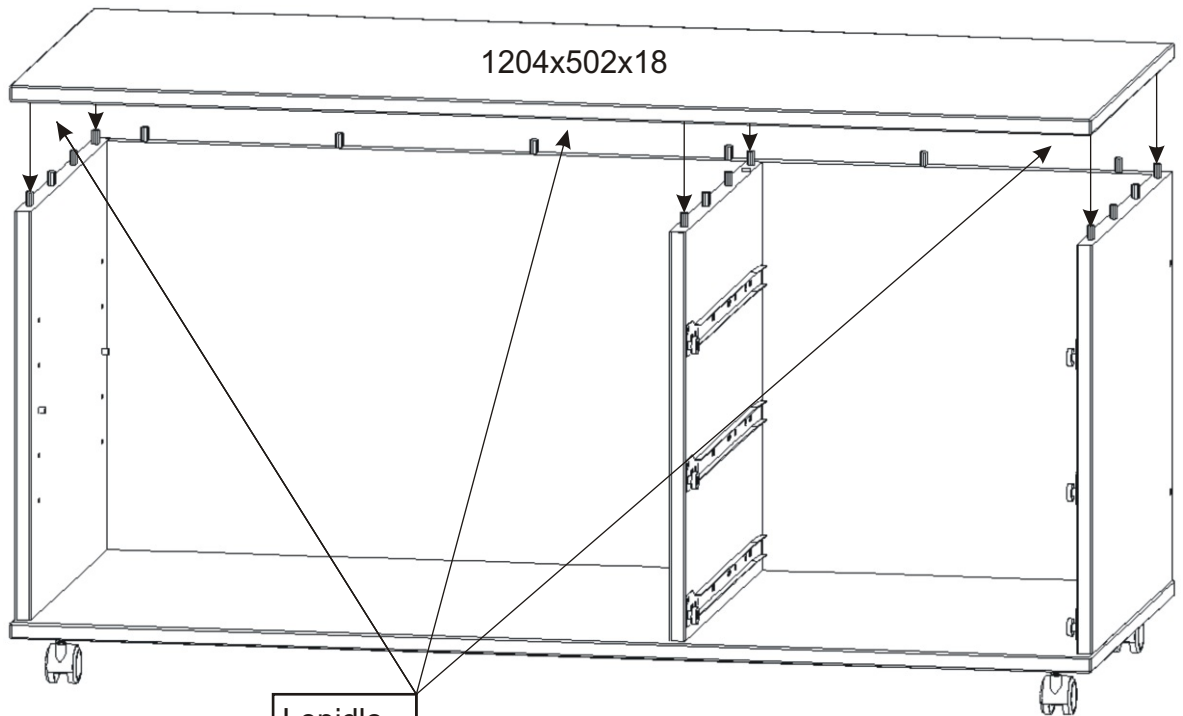

4.

Konfirmát

10x

Lepidlo

5.

Lepidlo