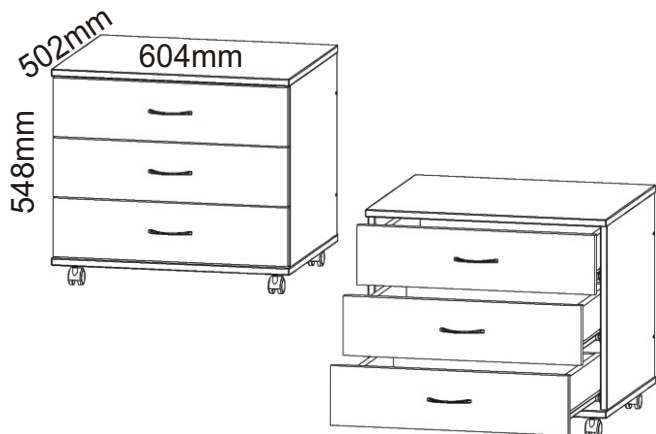

# ALFA 66

<b>Konfirmát + krytky</b> 4x 16x 	<b>Úchytka</b> 3x 	<b>Hřebík</b> 42x 	<b>Lepidlo velké</b> 1x 	<b>Kolík</b> 57x 
<b>Pojezd 450mm</b> 3 páry 		<b>Vrut 3,5x16</b> 52x 	<b>Kolečko ke kontejneru</b> 58mm 4x 	