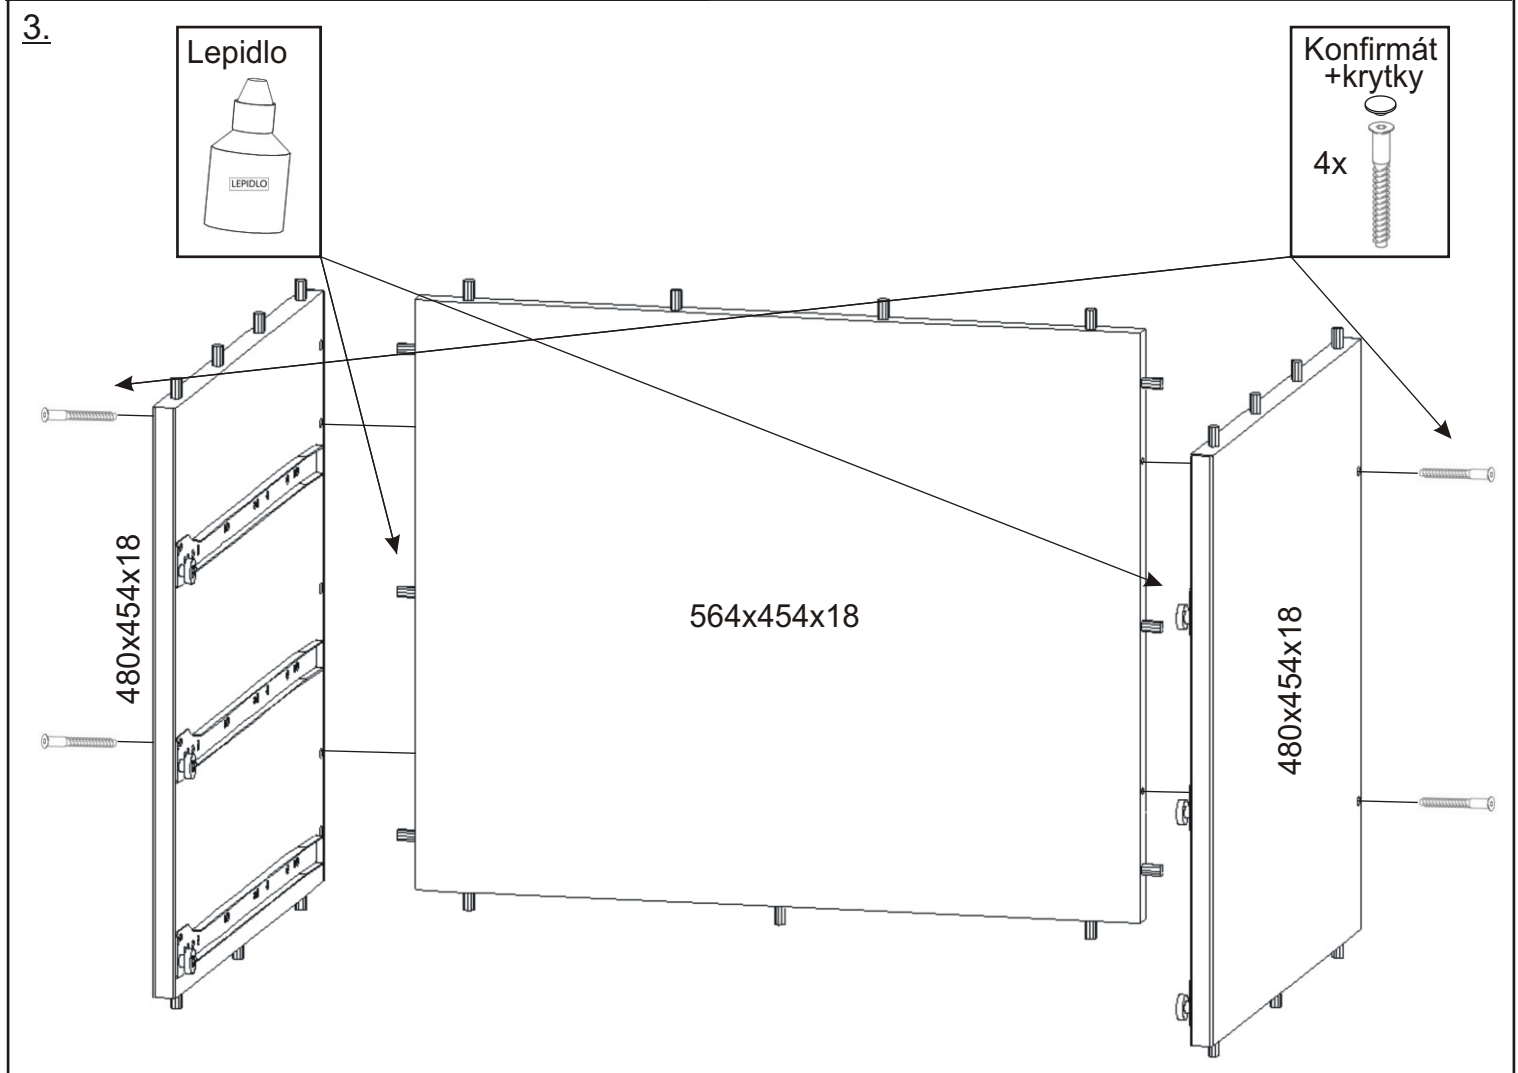

# ALFA 66

<b>Konfirmát + krytky</b> 4x 16x 	<b>Úchytka</b> 3x 	<b>Hřebík</b> 42x 	<b>Lepidlo velké</b> 1x 	<b>Kolík</b> 57x 
<b>Pojezd 450mm</b> 3 páry 		<b>Vrut 3,5x16</b> 52x 	<b>Kolečko ke kontejneru</b> 58mm 4x 	

1.

2.

3.

4.

5.

### 6.3.

6.4.

Pojezd 450mm  
protikus  
1 pár

Vrut  
3,5x16

6x

6.5.

Lepidlo

Více lepidla.