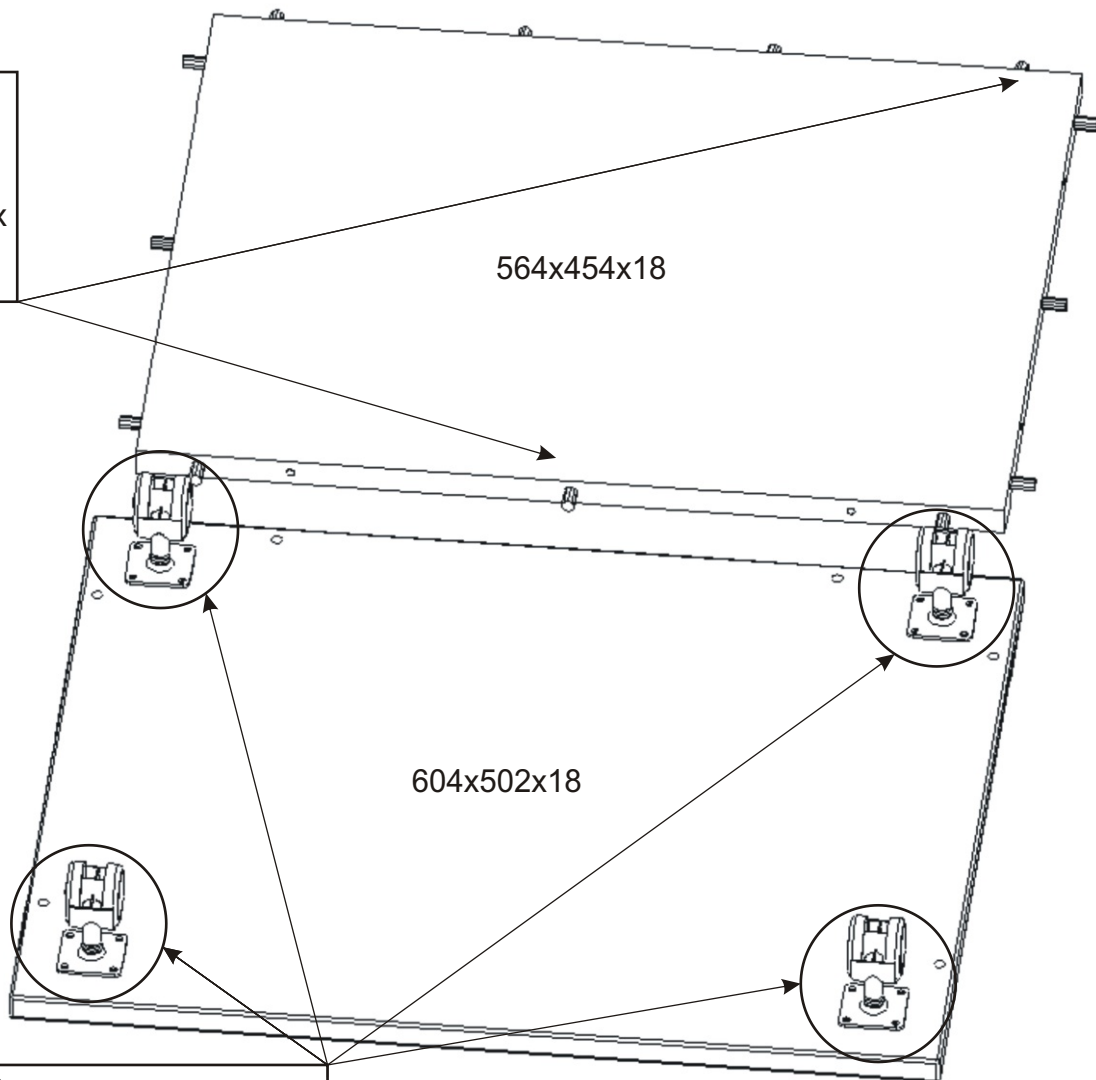

# ALFA 66

<b>Konfirmát + krytky</b> 4x 16x 	<b>Úchytka</b> 3x 	<b>Hřebík</b> 42x 	<b>Lepidlo velké</b> 1x 	<b>Kolík</b> 57x 
<b>Pojezd 450mm</b> 3 páry 		<b>Vrut 3,5x16</b> 52x 	<b>Kolečko ke kontejneru</b> 58mm 4x 	

1.

2.

3.

4.

5.

### 6.1. Montáž zásuvek 3ks

### 6.3.

6.4.

Pojezd 450mm  
protikus  
1 pár

Vrut  
3,5x16

6x

6.5.

Lepidlo

Více lepidla.