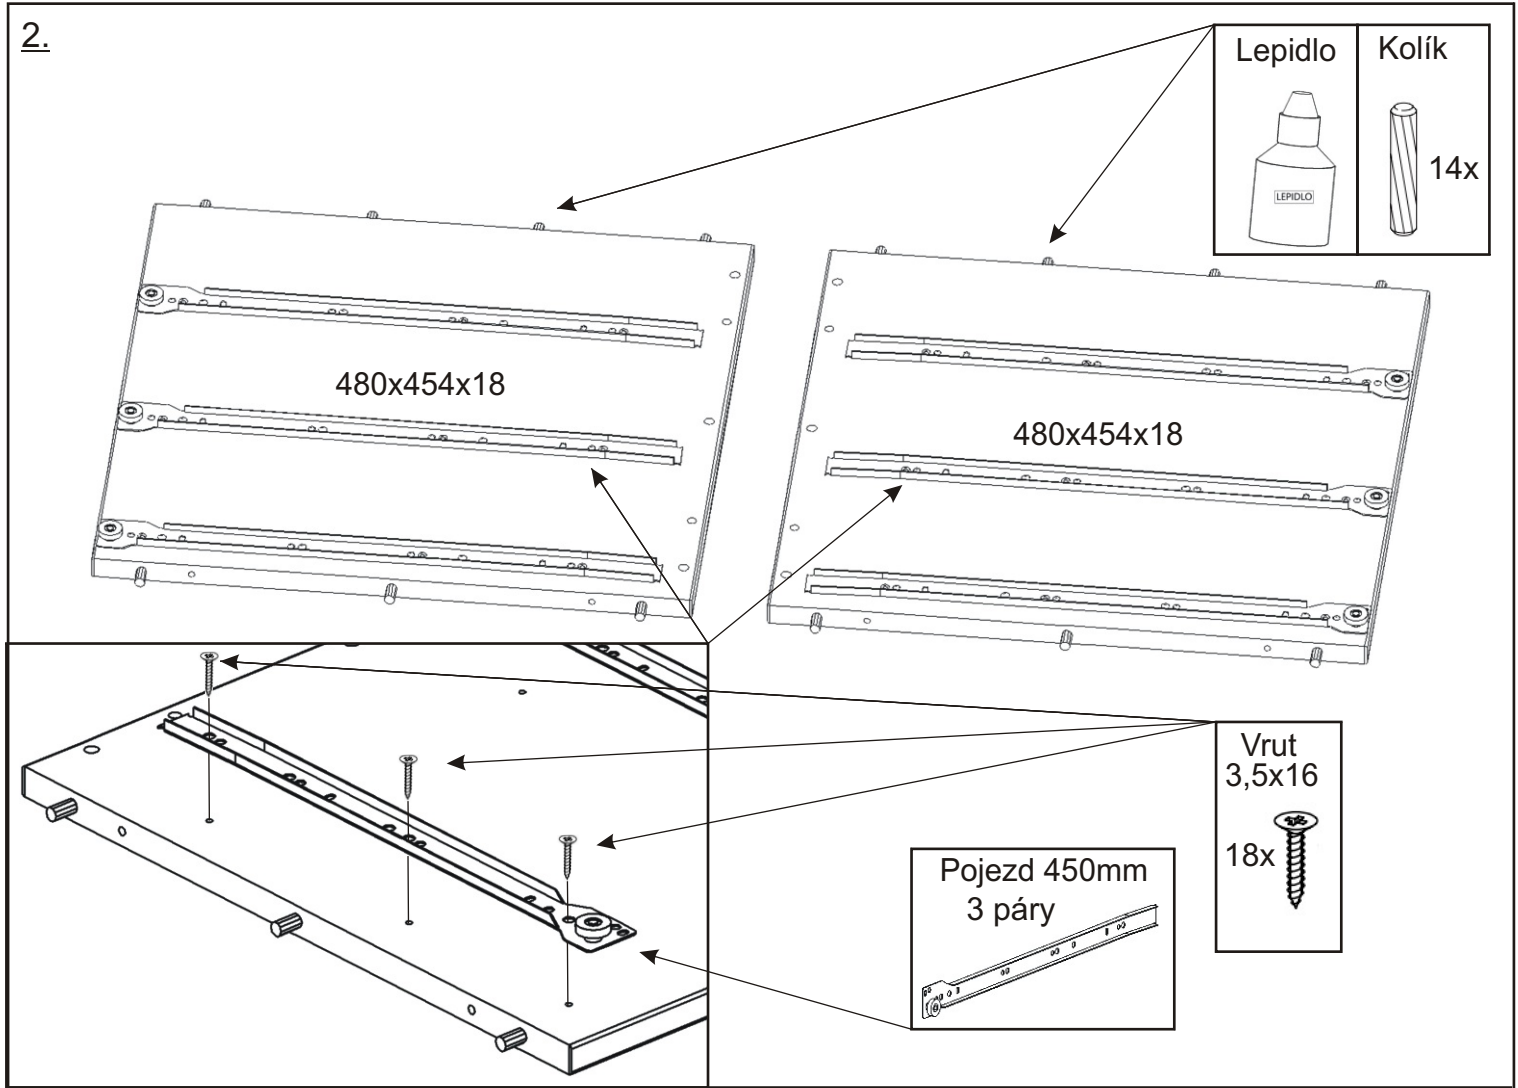

# ALFA 66

<b>Konfirmát + krytky</b> 4x 16x 	<b>Úchytka</b> 3x 	<b>Hřebík</b> 42x 	<b>Lepidlo velké</b> 1x 	<b>Kolík</b> 57x 
<b>Pojezd 450mm</b> 3 páry 		<b>Vrut 3,5x16</b> 52x 	<b>Kolečko ke kontejneru</b> 58mm 4x 	

1.

2.

3.

4.

5.