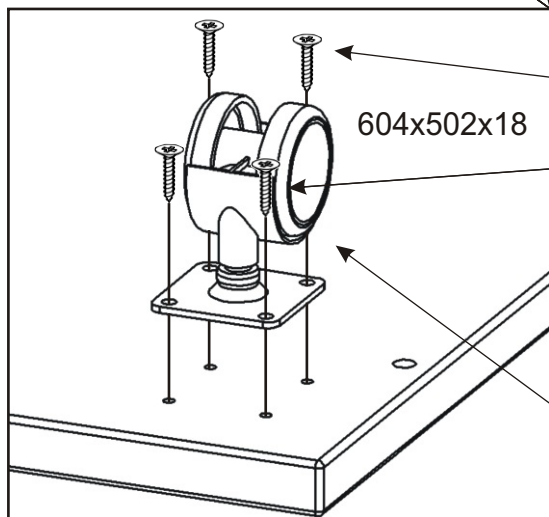

Konfirmát + krytky 4x 16x 	Úchytka 3x 	Hřebík 42x 	Lepidlo velké 1x 	Kolík 57x
Pojezd 450mm 3 páry 		Vrut 3,5x16 52x 	Kolečko ke kontejneru 58mm 4x 	

1.